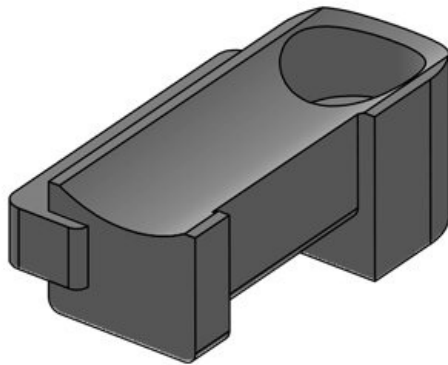

Part No. **61081.9005**
EAN **4251269334**
900
Package quantity **50**
Fits KLKB | **KLKB 200 x**
KLB: **13, KLB 10,**
KLB 15, KLB
20
Length **45,5 mm**
Width **27 mm**
Height **19 mm**

KBH-KS 36

Part No. **61082**
EAN **4251269334**
870
Package quantity **10**
Fits KLKB | **KLKB 300 x**
KLB: **17, KLB 15,**
KLB 20, KLB
25
Length **50,5 mm**
Width **27 mm**
Height **20 mm**

KBH-KS 36

Part No. **61082.9005**
EAN **4251269334**
917
Package quantity **10**
Fits KLKB | **KLKB 300 x**
KLB: **17, KLB 15,**
KLB 20, KLB
25
Length **50,5 mm**
Width **27 mm**
Height **20 mm**

Part No. **61030** No. of screw **1**
EAN **4251269331** holes
350 Diam. of screw **5,3 mm**
Package quantity **10** holes
Fits KLKB | **KLKB 200 x**
KLB: **13, KLB 10,**
KLB 15
Length **34 mm**
Width **13,5 mm**
Height **13,5 mm**