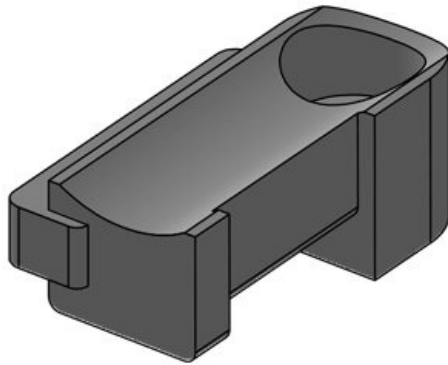

Part No. **61081.9005**
EAN **4251269334**
900
Package quantity **50**
Fits KLKB | **KLKB 200 x**
KLB: **13, KLB 10,**
KLB 15, KLB
20
Length **45,5 mm**
Width **27 mm**
Height **19 mm**

KBH-KS 36

Part No. **61082**
EAN **4251269334**
870
Package quantity **10**
Fits KLKB | **KLKB 300 x**
KLB: **17, KLB 15,**
KLB 20, KLB
25
Length **50,5 mm**
Width **27 mm**
Height **20 mm**

KBH-KS 36

Part No. **61082.9005**
EAN **4251269334**
917
Package quantity **10**
Fits KLKB | **KLKB 300 x**
KLB: **17, KLB 15,**
KLB 20, KLB
25
Length **50,5 mm**
Width **27 mm**
Height **20 mm**

Part No. **61030** No. of screw **1**
EAN **4251269331** holes
350 Diam. of screw **5,3 mm**
Package quantity **10** holes
Fits KLKB | **KLKB 200 x**
KLB: **13, KLB 10,**
KLB 15
Length **34 mm**
Width **13,5 mm**
Height **13,5 mm**