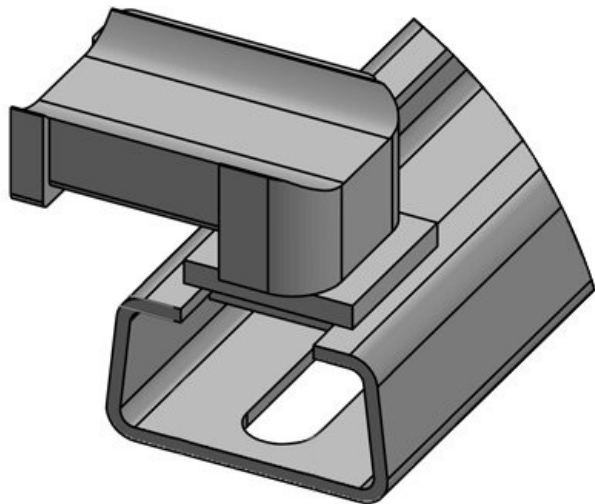

KBH-R 24 C

Part No.	61077.9005	Mounting	17,8 mm
EAN	4251269334	height	
Package quantity	825		
Fits KLKB | KLB:	KLKB 200 x 13, KLB 10, KLB 15, KLB 20		
Length	42,5 mm		
Width	20 mm		
Height	22,3 mm