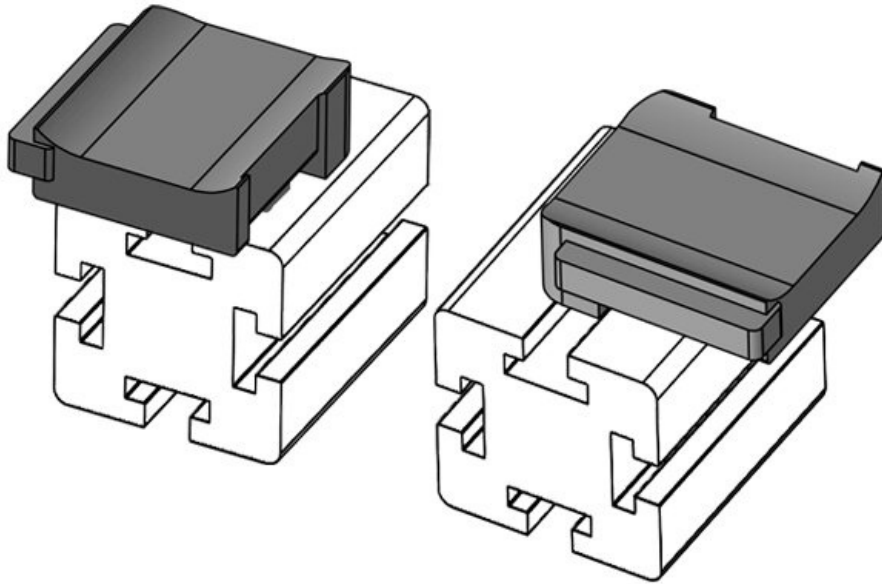

KBH-R 36 item G6

Part No.	61063.9005	Mounting	19 mm
EAN	4251269333	height	
Package quantity	545		
Fits KLKB | KLB:	50		
			KLKB 300 x 17, KLB 15, KLB 20, KLB 25
Length	43 mm		
Width	36,5 mm		
Height	24,5 mm