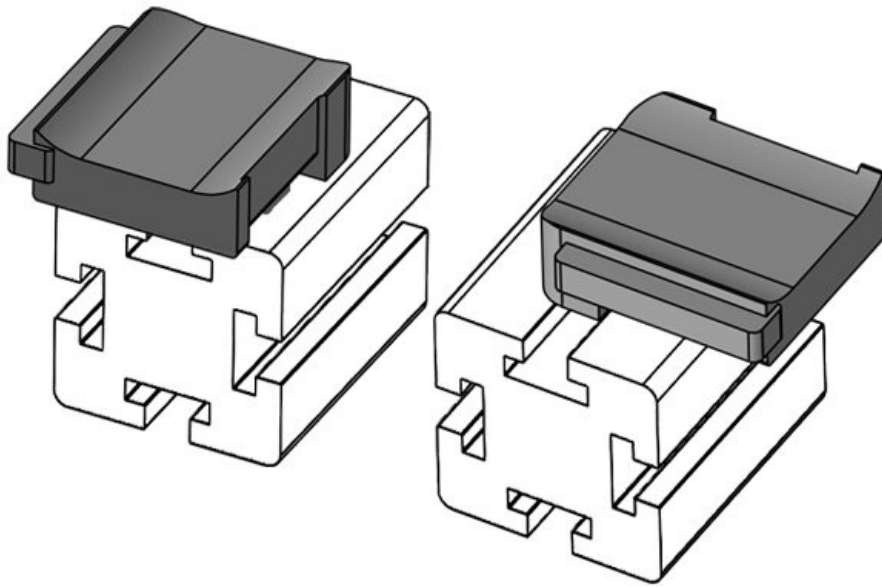

KBH-R 36 item G6

Part No.	61063	Mounting	19 mm
EAN	4251269333	height	
Package quantity	507		
Fits KLKB | KLB:	10		
			KLKB 300 x 17, KLB 15, KLB 20, KLB 25
Length	43 mm		
Width	36,5 mm		
Height	24,5 mm