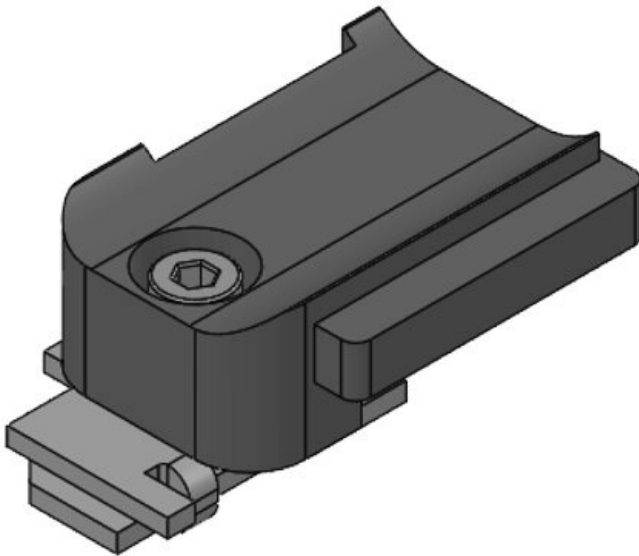

KBH 24 SC M4

Part No.	61071	Mounting	14,8 mm
EAN	4251269333	height	
Package quantity	10		
Fits KLKB | KLB:	KLKB 200 x 13, KLB 10, KLB 15, KLB 20		
Length	46 mm		
Width	22,5 mm		
Height	21,3 mm