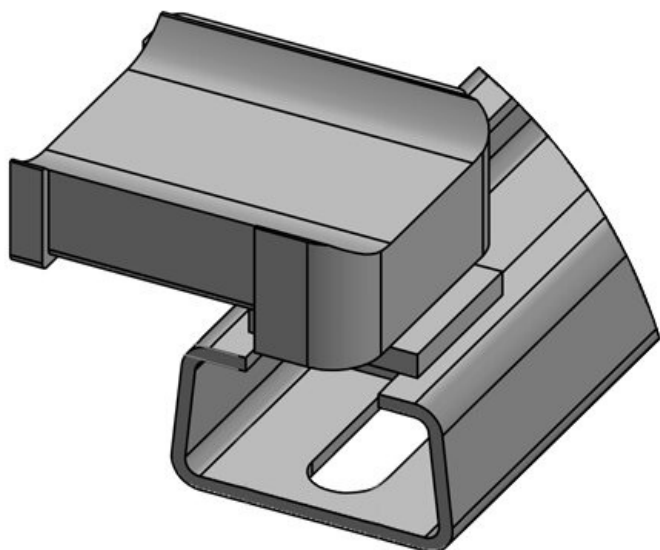

KBH-R 36 C

Part No.	61078.9005	Mounting	19 mm
EAN	4251269334	height	
Package quantity	832		
Fits KLKB | KLB:	KLKB 200 x 13, KLB 10, KLB 15, KLB 20		
Length	47,5 mm		
Width	20 mm		
Height	23,5 mm