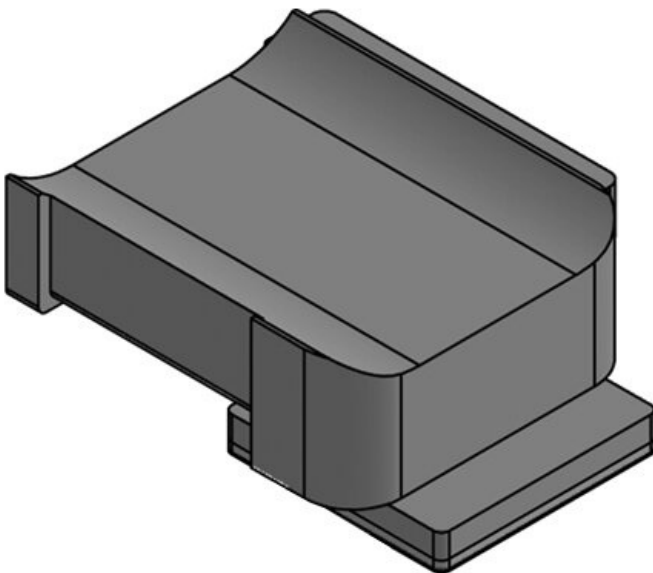

Part No. **61081.9005**
EAN **4251269334**
900
Package quantity **50**
Fits KLKB | **KLKB 200 x**
KLB: **13, KLB 10,**
KLB 15, KLB
20
Length **45,5 mm**
Width **27 mm**
Height **19 mm**

KBH-KS 36

Part No. **61082**
EAN **4251269334**
870
Package quantity **10**
Fits KLKB | **KLKB 300 x**
KLB: **17, KLB 15,**
KLB 20, KLB
25
Length **50,5 mm**
Width **27 mm**
Height **20 mm**

KBH-KS 36

Part No. **61082.9005**
EAN **4251269334**
917
Package quantity **10**
Fits KLKB | **KLKB 300 x**
KLB: **17, KLB 15,**
KLB 20, KLB
25
Length **50,5 mm**
Width **27 mm**
Height **20 mm**

Part No. **61030** No. of screw **1**
EAN **4251269331** holes
350 Diam. of screw **5,3 mm**
Package quantity **10** holes
Fits KLKB | **KLKB 200 x**
KLB: **13, KLB 10,**
KLB 15
Length **34 mm**
Width **13,5 mm**
Height **13,5 mm**