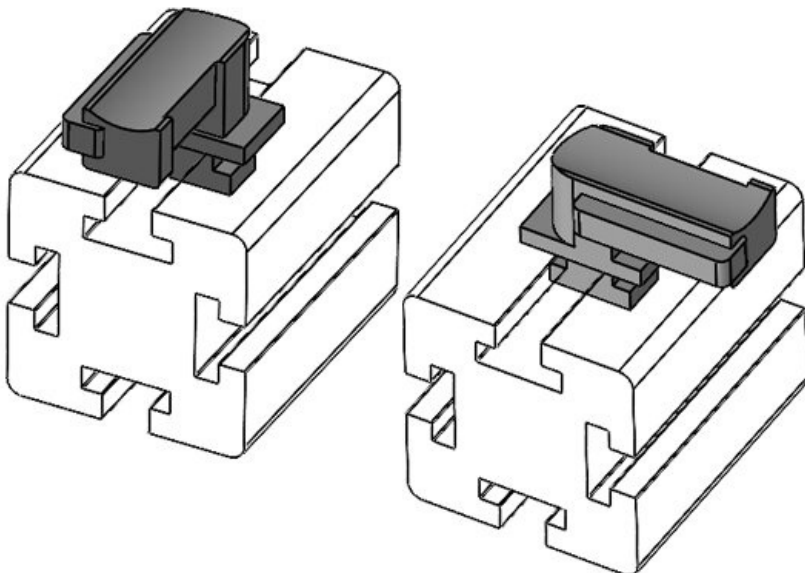

KBH-R 12 MayTec PG40 G8.3

Part No.	61065	Mounting	16,5 mm
EAN	4251269333	height	
Package quantity	569		
Fits KLKB | KLB:	10		
			KLKB 200 x 13, KLB 10, KLB 15
Length	34 mm		
Width	13,5 mm		
Height	24,5 mm