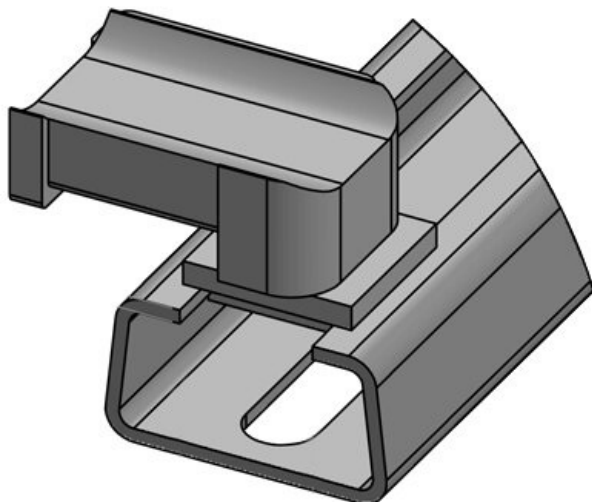

KBH-R 24 C

Part No.	61077	Mounting	17,8 mm
EAN	4251269334	height	
Package quantity	10		
Fits KLKB | KLB:	KLKB 200 x 13, KLB 10, KLB 15, KLB 20		
Length	42,5 mm		
Width	20 mm		
Height	22,3 mm