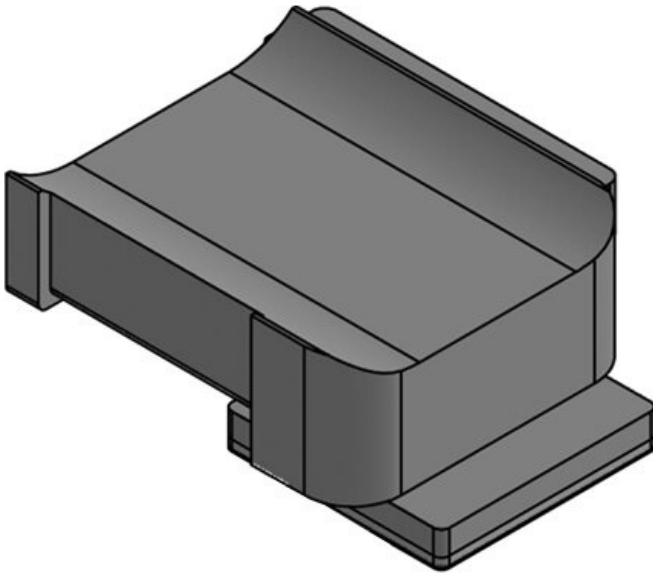

KBH-KS 36

Part No. **61082**
EAN **4251269334**
870
Package quantity **10**
Fits KLKB | **KLKB 300 x**
KLB: **17, KLB 15,**
KLB 20, KLB
25
Length **50,5 mm**
Width **27 mm**
Height **20 mm**