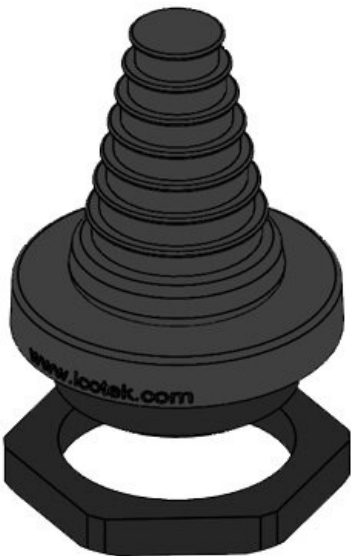

Ref.	42653	Altura de montaje	49,4 mm
EAN	4251269309090	Diámetro externo	46 mm
Unidad de embalaje	5	Recorte circular	32,3 mm
Para número máximo de cables	1	Recorte métrico	M32
Máximo diámetro del cable	18 mm	Rosca	M32 x 1,5
Color	gris (similar RAL 7035)	Longitud de rosca	11 mm
Altura	60,4 mm	Rango de sujeción	1 x 6 - 18 mm

Ref.	50653	Altura de montaje	49,4 mm
EAN	4251269315046	Diámetro externo	46 mm
Unidad de embalaje	5	Recorte circular	32,3 mm
Para número máximo de cables	1	Recorte métrico	M32
Máximo diámetro del cable	18 mm	Rosca	M32 x 1,5
Color	Negro	Longitud de rosca	11 mm
Altura	60,4 mm	Rango de sujeción	1 x 6 - 18 mm

KEL-DPF 40|12-27 gy

Ref.	42654	Altura de montaje	54,9 mm
EAN	4251269309106	Diámetro externo	54 mm
Unidad de embalaje	5	Recorte circular	40,4 mm
Para número máximo de cables	1	Recorte métrico	M40
Máximo diámetro del cable	27 mm	Rosca	M40 x 1,5
Color	gris (similar RAL 7035)	Longitud de rosca	11 mm
Altura	65,9 mm	Rango de sujeción	1 x 12 - 27 mm

Ref.	42655	Altura de montaje	54,9 mm
EAN	4251269309	Diámetro externo	64 mm
Unidad de embalaje	5	Recorte circular	50,4 mm
Para número máximo de cables	1	Recorte métrico	M50
Máximo diámetro del cable	36 mm	Rosca	M50 x 1,5
Color	gris (similar RAL 7035)	Longitud de rosca	11 mm
Altura	65,9 mm	Rango de sujeción	1 x 22 - 36 mm