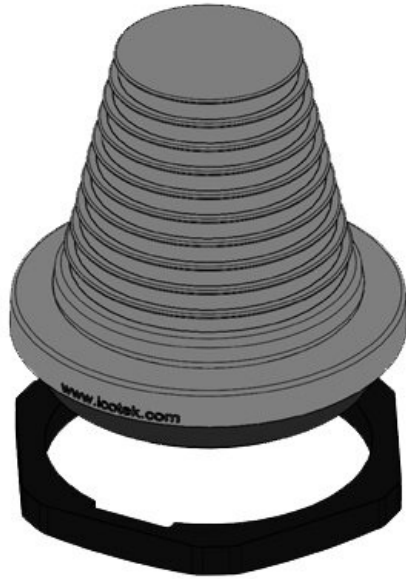

Ref.	42657	Altura de montaje	71,4 mm
EAN	4251269316975	Diámetro externo	89 mm
Unidad de embalaje	1	Recorte circular	75,5 mm
Para número máximo de cables	1	Recorte métrico	M75
Máximo diámetro del cable	60 mm	Rosca	M75 x 1,5
Color	gris (similar RAL 7035)	Longitud de rosca	11 mm
Altura	82,4 mm	Rango de sujeción	1 x 39 - 60 mm