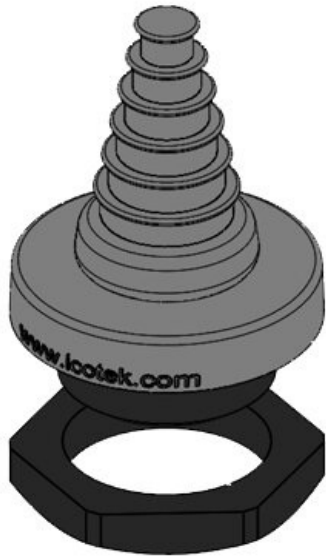

Tipos y tamaños de productos

KEL-DPF 25|3-12 gy

Ref.	42652	Altura de montaje	43,9 mm
EAN	4251269309083	Diámetro externo	39 mm
Unidad de embalaje	5	Recorte circular	25,3 mm
Para número máximo de cables	1	Recorte métrico	M25
Máximo diámetro del cable	12 mm	Rosca	M25 x 1,5
Color	gris (similar RAL 7035)	Longitud de rosca	11 mm
Altura	54,9 mm	Rango de sujeción	1 x 3 - 12 mm

**KEL-DPF 25|3-12 bk**

Ref.	50652	Altura de montaje	43,9 mm
EAN	4251269315039	Diámetro externo	39 mm
Unidad de embalaje	5	Recorte circular	25,3 mm
Para número máximo de cables	1	Recorte métrico	M25
Máximo diámetro del cable	12 mm	Rosca	M25 x 1,5
Color	Negro	Longitud de rosca	11 mm
Altura	54,9 mm	Rango de sujeción	1 x 3 - 12 mm

Ref.	42653	Altura de montaje	49,4 mm
EAN	4251269309090	Diámetro externo	46 mm
Unidad de embalaje	5	Recorte circular	32,3 mm
Para número máximo de cables	1	Recorte métrico	M32
Máximo diámetro del cable	18 mm	Rosca	M32 x 1,5
Color	gris (similar RAL 7035)	Longitud de rosca	11 mm
Altura	60,4 mm	Rango de sujeción	1 x 6 - 18 mm

Ref.	50653	Altura de montaje	49,4 mm
EAN	4251269315046	Diámetro externo	46 mm
Unidad de embalaje	5	Recorte circular	32,3 mm
Para número máximo de cables	1	Recorte métrico	M32
Máximo diámetro del cable	18 mm	Rosca	M32 x 1,5
Color	Negro	Longitud de rosca	11 mm
Altura	60,4 mm	Rango de sujeción	1 x 6 - 18 mm