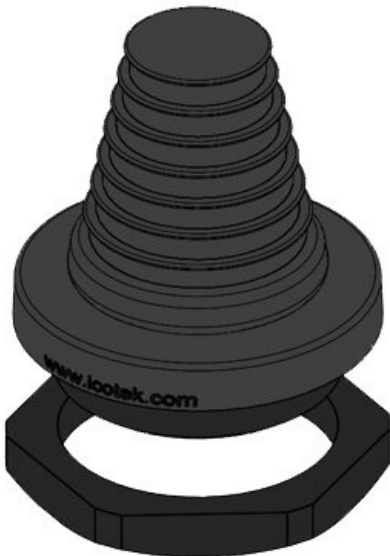

Ref.	50653	Altura de montaje	49,4 mm
EAN	4251269315046	Diámetro externo	46 mm
Unidad de embalaje	5	Recorte circular	32,3 mm
Para número máximo de cables	1	Recorte métrico	M32
Máximo diámetro del cable	18 mm	Rosca	M32 x 1,5
Color	Negro	Longitud de rosca	11 mm
Altura	60,4 mm	Rango de sujeción	1 x 6 - 18 mm

KEL-DPF 40|12-27 gy

Ref.	42654	Altura de montaje	54,9 mm
EAN	4251269309106	Diámetro externo	54 mm
Unidad de embalaje	5	Recorte circular	40,4 mm
Para número máximo de cables	1	Recorte métrico	M40
Máximo diámetro del cable	27 mm	Rosca	M40 x 1,5
Color	gris (similar RAL 7035)	Longitud de rosca	11 mm
Altura	65,9 mm	Rango de sujeción	1 x 12 - 27 mm

KEL-DPF 40|12-27 bk

Ref.	50654	Altura de montaje	54,9 mm
EAN	4251269315053	Diámetro externo	54 mm
Unidad de embalaje	5	Recorte circular	40,4 mm
Para número máximo de cables	1	Recorte métrico	M40
Máximo diámetro del cable	27 mm	Rosca	M40 x 1,5
Color	Negro	Longitud de rosca	11 mm
Altura	65,9 mm	Rango de sujeción	1 x 12 - 27 mm

Ref.	42655	Altura de montaje	54,9 mm
EAN	4251269309	Diámetro externo	64 mm
Unidad de embalaje	5	Recorte circular	50,4 mm
Para número máximo de cables	1	Recorte métrico	M50
Máximo diámetro del cable	36 mm	Rosca	M50 x 1,5
Color	gris (similar RAL 7035)	Longitud de rosca	11 mm
Altura	65,9 mm	Rango de sujeción	1 x 22 - 36 mm