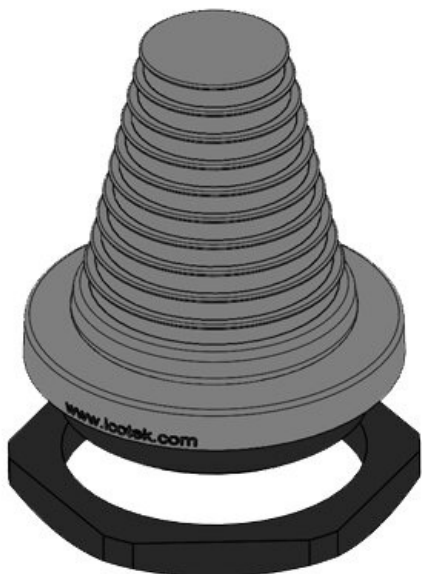

KEL-DPF 63|27-50 gy

Ref.	42656	Altura de montaje	71,4 mm
EAN	4251269309120	Diámetro externo	77 mm
Unidad de embalaje	5	Recorte circular	63,4 mm
Para número máximo de cables	1	Recorte métrico	M63
Máximo diámetro del cable	50 mm	Rosca	M63 × 1,5
Color	gris (similar RAL 7035)	Longitud de rosca	11 mm
Altura	82,4 mm	Rango de sujeción	1 x 27 - 50 mm