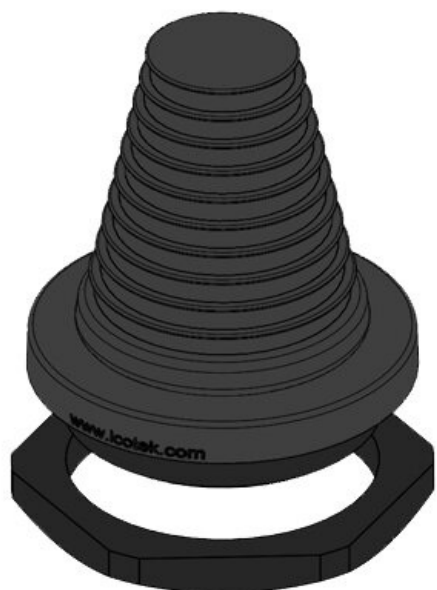

KEL-DPF 63|27-50 bk

Ref.	50656	Altura de montaje	71,4 mm
EAN	4251269315077	Diámetro externo	77 mm
Unidad de embalaje	5	Recorte circular	63,4 mm
Para número máximo de cables	1	Recorte métrico	M63
Máximo diámetro del cable	50 mm	Rosca	M63 × 1,5
Color	Negro	Longitud de rosca	11 mm
Altura	82,4 mm	Rango de sujeción	1 x 27 - 50 mm