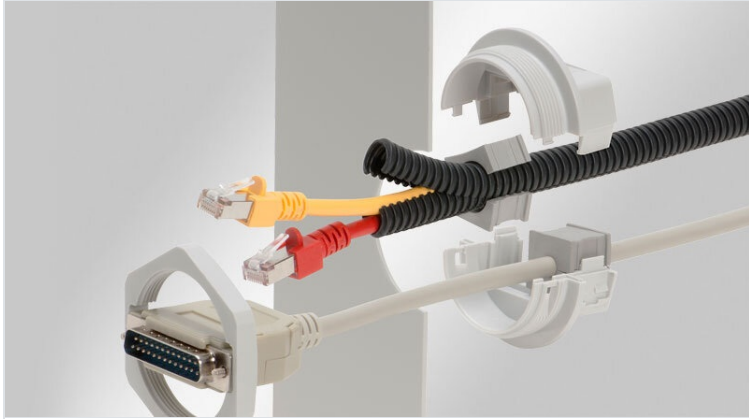

KVT | Pressacavi divisibili

per cavi con connettori, filettatura M20 - M63 / IP54 / UL Type 12

IP54

UL TYPE
12

C
RU
US

RI
A

HL3
EN 45545-2

ECOLAB
certified

RoHS
compliant

REACH
COMPLIANCE

Made in
Germany

Il KVT è un pressacavo divisibile per il passaggio e la tenuta di cavi con connettori o cablaggi completi. Ma anche di linee elettriche, pneumatiche o idrauliche senza terminali o connettori; anche i tubi corrugati possono passare facilmente (ad esempio in pannelli di controllo, custodie o macchinari).

Grazie al sistema divisibile è possibile un assemblaggio semplice e veloce. Il cavo precablato viene inserito nel gommino posto in una delle metà del pressacavo. A seconda delle dimensioni del passacavo, è possibile installare uno, due o quattro gommini separati. Utilizzando gommini a più fori, è possibile instradare fino a 16 linee con un pressacavo. Le due metà del pressacavo possono essere agganciate facilmente senza la necessità di attrezzi. Le linee assemblate sono saldamente sigillate e trattenute all'interno dei gommini.

Per montare i pressacavi, basta inserirli a scatto nel muro o avvitarli con un controdado esagonale. I controdadi di fissaggio standard in poliammide sono inclusi nella fornitura.

Per il passaggio di cavi con connettori SUB-D, DVI o PROFIBUS sono disponibili speciali controdadi opportunamente sagomati da abbinare ai pressacavi divisibili KVT.

Caratteristiche

Protezione IP (EN 60529)	IP54
UL Type (UL 50E)	UL Type 12
Materiale	Policarbonato
Infiammabilità	UL94-V0, autoestinguente
Temperatura	-30 C° ... 100 C°
Proprietà	senza alogeni, senza siliconi
Tipo di fissaggio	Avvitare con controdado

Vantaggi e benefici

- Instradamento dei cavi con e senza connettori
- La garanzia sui cavi intestati non decade
- La manutenzione o revisione possono essere eseguite facilmente e velocemente
- Alta densità di cavi installabili, ampia scelta dei listelli passacavo e dei gommini
- Adatto per aperture metriche
- Controdadi esagonali sono inclusi nella fornitura
- Densità di ingresso cavi notevolmente aumentata utilizzando gommini doppi o quadrupli

Tipi di prodotto

KVT 20 gy

Codice	45034
EAN	4251269311147
Unità di imballaggio	10
Per il numero di cavi	4
Max. diametro del cavo	11 mm
Colore	grigio (simile a RAL 7035)
Diametro esterno	40 mm

Altezza di montaggio	20,5 mm
Apertura metrica	M20
Apertura rotonda	20,3 mm
Filetto	M20 x 1,5
Lunghezza filetto	14 mm
Adatto per gommini	1 x KT piccolo

KVT 20 bk

Codice	45024
EAN	4251269311062
Unità di imballaggio	10
Per il numero di cavi	4
Max. diametro del cavo	11 mm
Colore	nero
Diametro esterno	40 mm

Altezza di montaggio	20,5 mm
Apertura metrica	M20
Apertura rotonda	20,3 mm
Filetto	M20 x 1,5
Lunghezza filetto	14 mm
Adatto per gommini	1 x KT piccolo