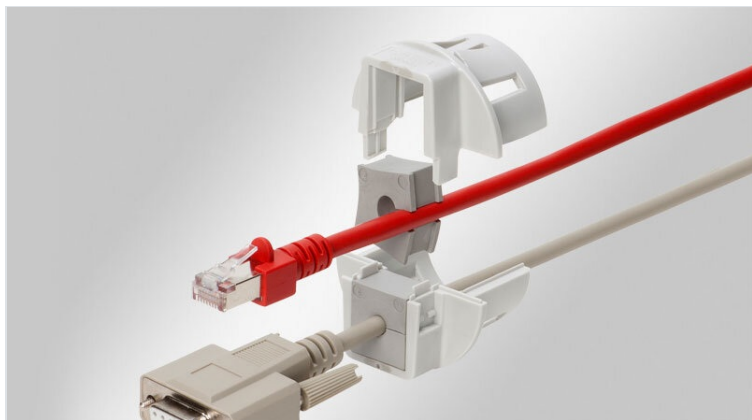

QVT-CLICK | Kompakt "snap in"-Kabelförskruvning, delbar

kan kopplas in, för kablar med kontakt, för utskärningar M16 - M50 / IP54

IP54

HL3
EN 45545-2

ECOLAB
certified

RoHS
compliant

Made in
Germany

QVT-CLICK är en delad ram som är cirkulär för att installera kablar med kontakter eller kompletta kabelnät snabbt och enkelt. QVT-CLICK kan bli monterad från framsidan av höljets vägg utan verktyg. Eftersom den har en väldigt kompakt design passar QVT-CLICK-serien speciellt till små maskiner instrument och enheter.

QVT-CLICK 16, 20, 40|1 och 50 är snäppbara eller skruvbara med en låsmutter.

Sändningen innehåller en förseglingsring.

QVT-CLICK Tool för att montera snabbt och enkelt.

Order nr 61435 (PU: 1)

Notera:

Snap-in-montering QVT-CLICK 16 + 20 (väggjocklek 1,5 - 2,5 mm)

Snap-in-montering QVT-CLICK 25 + 32 + 40 + 50 (väggjocklek 1 - 2,5 mm)

Specifikationer

IP-Klass (EN 60529)	IP54
Material	Polycarbonate
Brandklass	UL94-V0, självslocknande
Temperatur	-30 C° till 100 C°
Monteringstyp	Snap-in