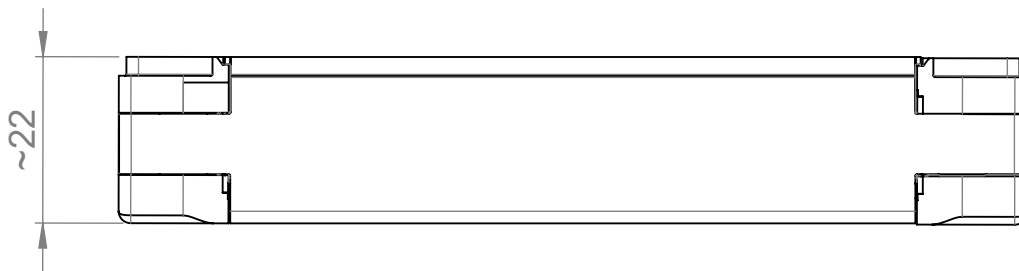

Tuellen sind im Lieferumfang nicht enthalten.  
Grommets are not included in delivery.

	Bischof-von-Lipp-Straße 1 73569 Eschach   Germany		.	.	.	.
	Tel: +49 (0)7175 92380-0 www.icotek.com		Ind:	Änderungen	Datum	Name
Zeichnungsvermerke Maßstab / scale: - Material / material: -	Benennung <b>DOKU_KEL-FA 16/2</b>		Zeichnungsnummer .		Artikelnummer <b>55162</b>	
Ident-Nr.: 0000013448	Rohabmessung: .		Format A4		Datum Erstellt 15.06.2020	Name ab
Weitergabe sowie Vervielfältigung dieses Dokuments, Verwertung und Mitteilung seines Inhalts sind verboten, soweit nicht ausdrücklich gestattet. Zuwiderhandlungen verpflichten zu Schadenersatz. Alle Rechte für den Fall der Patent-, Gebrauchsmuster-, oder Geschmacksmustereintragung vorbehalten.						
Blatt / von 1 / 1						