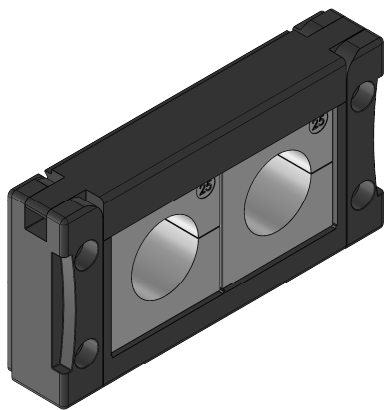

Tuellen sind im Lieferumfang nicht enthalten.  
Grommets are not included in delivery.

	Bischof-von-Lipp-Straße 1 73569 Eschach   Germany		.	.	.	.
	Tel: +49 (0)7175 92380-0 www.icotek.com		Ind:	Änderungen	Datum	Name
Zeichnungsvermerke Maßstab / scale: - Material / material: -	Benennung <b>DOKU_KEL-FA 16/2</b>		Zeichnungsnummer .		Artikelnummer <b>55162</b>	
Ident-Nr.: 0000013448	Rohabmessung: .		Format A4		Datum Erstellt 15.06.2020	Name ab
Weitergabe sowie Vervielfältigung dieses Dokuments, Verwertung und Mitteilung seines Inhalts sind verboten, soweit nicht ausdrücklich gestattet. Zuwiderhandlungen verpflichten zu Schadenersatz. Alle Rechte für den Fall der Patent-, Gebrauchsmuster-, oder Geschmacksmustereintragung vorbehalten.						
Blatt / von 1 / 1						