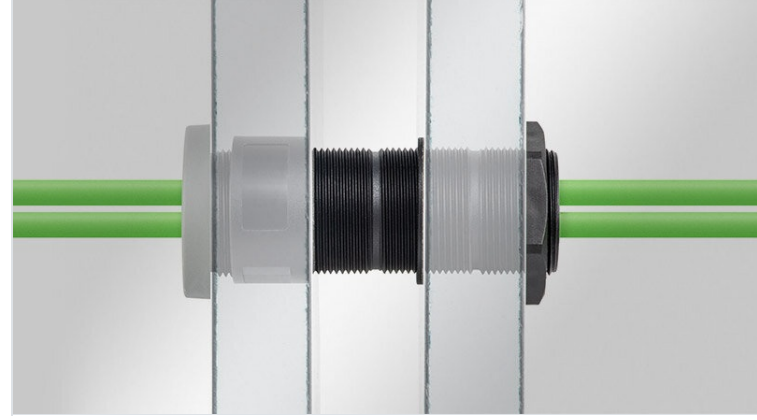

TE | Diş uzatma

kablo rakorları ve kablo geçişleri için, M32 / M50 / M63

HL3
EN 45545-2

ECOLAB
certified

RoHS
compliant

REACH
COMPLIANCE

Made in
Germany

Metrik dişli icotek [kablo rakorları](#) ve [kablo geçişleri](#) bir karşı somun ile sabitlenir. Diş uzunluğu yetmediği yerlerde ör.: sandviç panellere veya kalın beton duvarlara montajlarda, icotek pratik bir çözüm sunmaktadır. icotek diş uzatmaları!

icotek diş uzatmaları iki ebatla (M32, M50, M63) ve üç uzunlukta (35 mm, 60 mm, 120 mm) mevcuttur ve kablo yönetim alanında gerçek bir inovasyondur. Bu farklı uzunluklar isteğe göre kombine edilir ve öngörülen çentiklerden kolayca kesilir. Böylelikle çok uzun mesafelerin yanı sıra doğru ölçülerdeki mesafelerdeki kablo geçişleri de gerçekleştirilir. Çok sağlam yapıları sayesinde neredeyse sınırsız sayıda uzatmalar birbirine takılarak kullanılır.

Teknik datalar

Malzeme	Poliamid
Yangın sınıfı	UL94-V0, kendi söner
Isı	-40 C° - 140 C°
Özellikler	silikonsuz, halojensiz
Montaj şekli	Karşı somunlu civata

Avantajlar

- Farklı alanlarda çok geniş kullanım imkanı, İnşaat Yapı teknolojileri, Karavan, Temiz oda, vb.
- Özellikle tüm kalınlıklardaki sandviç panellere uygun
- Kullanılan kablo rakorun ve kablo geçişlerin IP sınıfları sabit kalmaktadır
- Neredeyse sonsuz uzatma imkanı
- Farklı diş uzunlukları birbirine kombine edilir
- Çok uzun olanlar dişlerin arasındaki çentiklerden kesilebilir
- Kolayca sıkıştırılması için anahtar yerleri mevcut
- Tüm M32, M50 ve M63 icotek kablo rakorlarına ve geçişlerine uygun