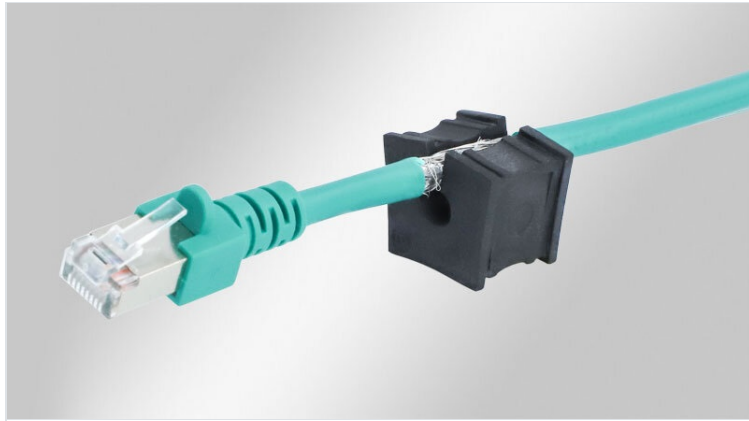

# EMC-KT | Kabelové vložky EMC

pro průměry stínění 2 - 33 mm

RoHS  
compliant

Made in  
Germany

Kabelové vložky EMC-KT jsou vyrobeny z velmi vodivého elastomeru. Díky tomu se rušení odvádí přímo ze stínění kabelu, přes průchodku, skrz ploché těsnění do uzemněného krytu zařízení. Tím je zajištěna plná ochrana proti rušení šířenému vzduchem.

Kabelové vložky EMC-KT se používají v následujících průchodkových systémech:

- [Průchodkové rámečky EMC-KEL-U](#)
- [Průchodkové rámečky EMC-KEL-DS](#)
- [Dělené kabelové průchodky EMC-KVT-DS](#)

Za pomoci malých EMC-KT vložek je možné zavádět kabely a hadice o vnějším průměru od 2 do 16 mm. Za pomoci velkých EMC-KT vložek je možné zavádět kabely a hadice o vnějším průměru od 13 do 33 mm.

Při použití vložek se 2 nebo 4 otvory lze výrazně zvýšit hustotu montáže v průchodkovém rámečku.

Při montáži je nutné dbát na to, aby hladká strana vložky vždy směřovala ke středu průchodkového rámečku.