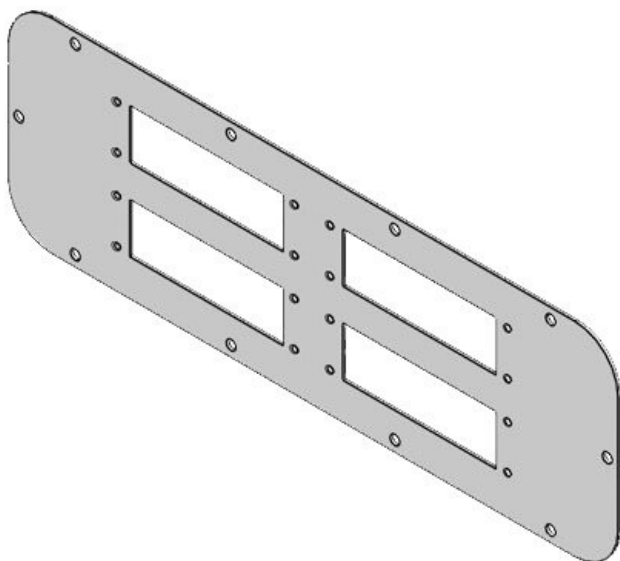

Obj.č.	43904	Rozměry	3
EAN	4251269321	přírubového plechu	
Bal.	1	Velikost výřezu	112 × 36 mm
Barva	Šedá (RAL 7035)	Vhodné pro rámečky	Rittal AX
Délka	447 mm	Vhodné pro:	KEL-ER 24,
Šířka	149 mm		KEL 24, KEL-U 24, KEL-FA 24, KEL-FG A, KEL-FG-ER A, KEL-QUICK 24, KEL-QTA 24, KEL-BES 24, KEL-BES-S 24, KEL-DPZ 24, KEL-DPU 24, KEL-DPU-HD 24, KEL-DP 24
Výška	2 mm