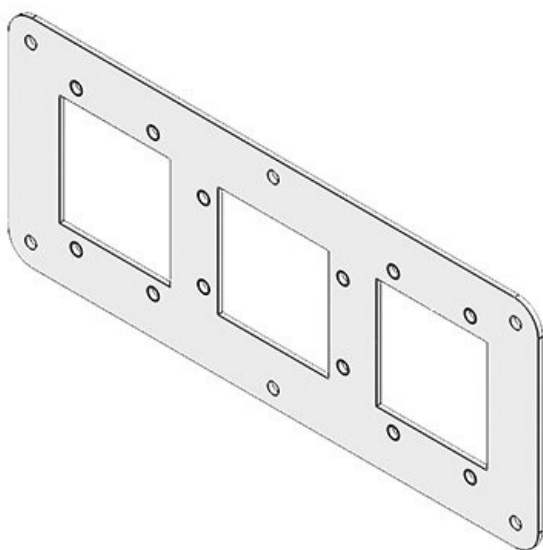

FP-KX/KL 221×90|C

Obj.č.	43856	Rozměry	2
EAN	4251269310	přírubového plechu	
Bal.	1	Velikost výřezu	46 × 46 mm
Barva	Šedá (RAL 7035)	Vhodné pro rámečky	Rittal KX, Rittal KL
Délka	221 mm	Vhodné pro:	KEL-B / KEL-U-B / KEL-QUICK-B / KEL-DPZ-B
Šířka	90 mm		
Výška	2 mm