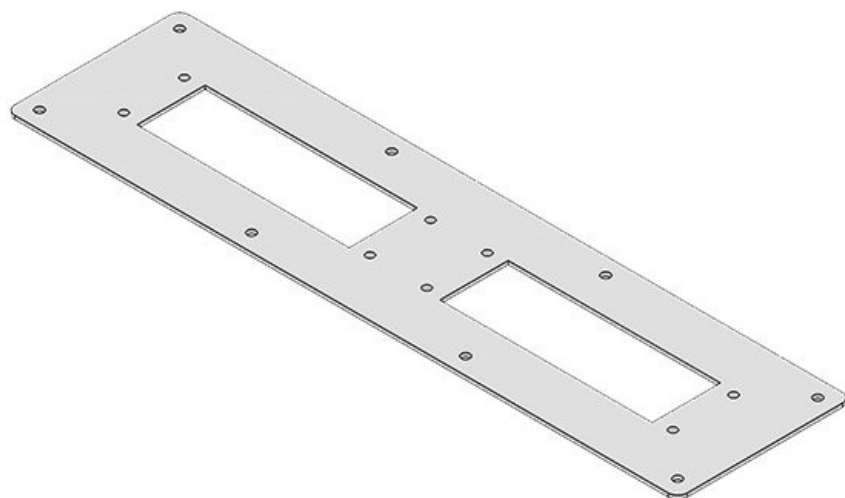

FP-BG 355×92-2

Obj.č.	43866	Velikost výřezu	112 × 36 mm
EAN	4251269310874	Vhodné pro rámečky	Rittal BG
Bal.	1	Vhodné pro:	KEL-ER 24, KEL 24, KEL-U 24, KEL-FA 24, KEL-FG A, KEL-FG-ER A, KEL-QUICK 24, KEL-QTA 24, KEL-BES 24, KEL-BES-S 24, KEL-DPZ 24, KEL-DPU 24, KEL-DPU-HD 24, KEL-DP 24
Barva	Šedá (RAL 7035)		
Délka	355 mm		
Šířka	92 mm		
Výška	2 mm