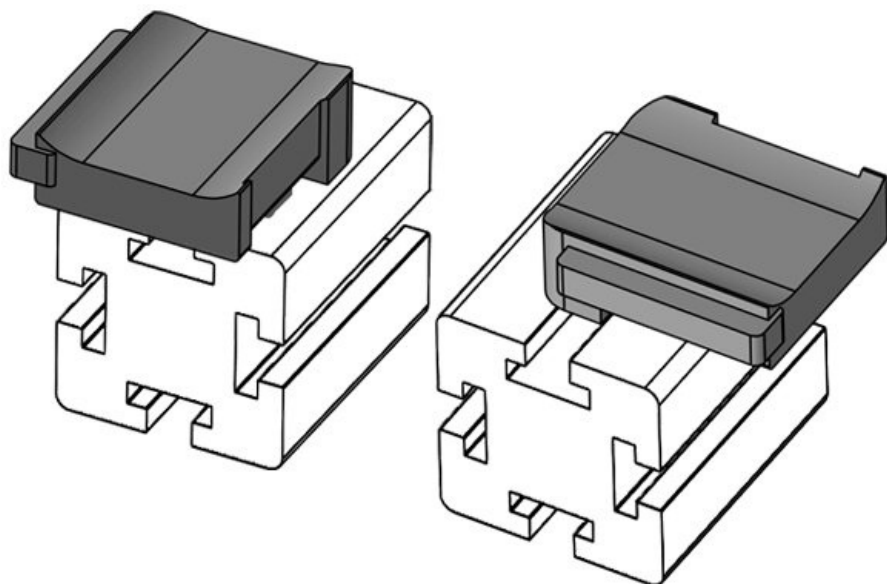

Obj.č. **61063** Instalační **19 mm**
EAN **4251269333** výška
507
Bal. **10**
Vhodné pro: **KLKB 300 x**
17, KLB 15,
KLB 20, KLB
25
Délka **43 mm**
Šířka **36,5 mm**
Výška **24,5 mm**