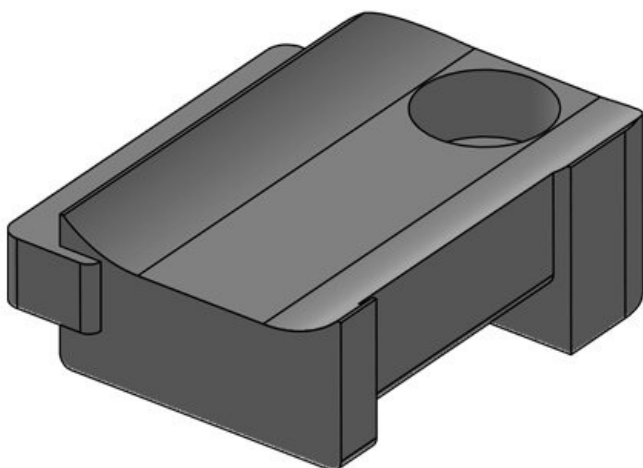

Obj.č. **61031** Počet otvorů **1**
EAN **4251269331** Průměr otvorů **5,3 mm**
367 pro šrouby
Bal. **10**
Vhodné pro: **KLKB 200 x**
13, KLB 10,
KLB 15, KLB
20
Délka **38 mm**
Šířka **24,5 mm**
Výška **14,8 mm**