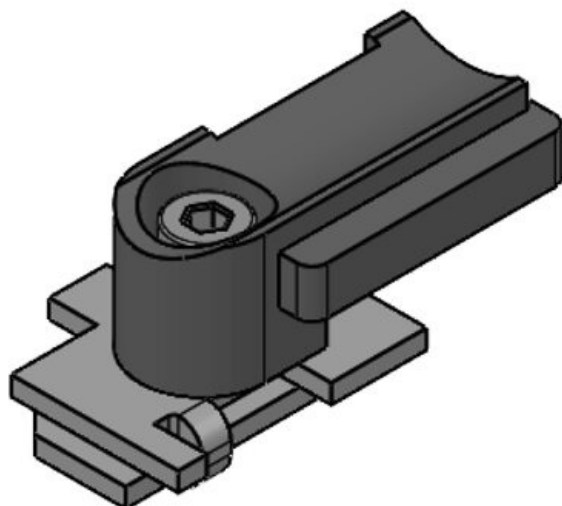

Obj.č.	61070	Instalační	13,5 mm
EAN	4251269333	výška	
	675		
Bal.	10		
Vhodné pro:	KLKB 200 x		
	13, KLB 10,		
	KLB 15		
Délka	41 mm		
Šířka	22,5 mm		
Výška	20 mm