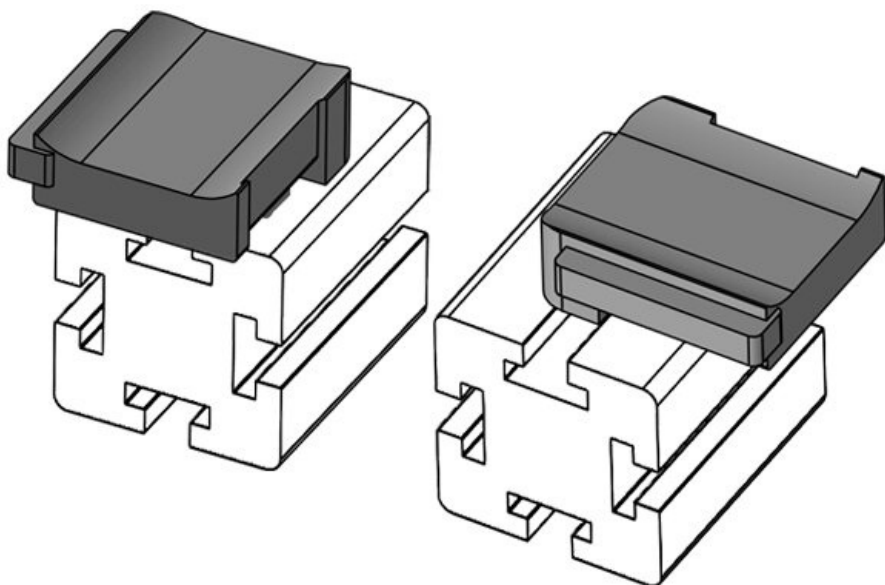

Obj.č. **61067** Instalační **19 mm**
EAN **4251269333** výška
583
Bal. **10**
Pro KLKB | **KLKB 300 x**
KLB: **17, KLB 15,**
KLB 20, KLB
25
Délka **43 mm**
Šířka **36,5 mm**
Výška **24,5 mm**