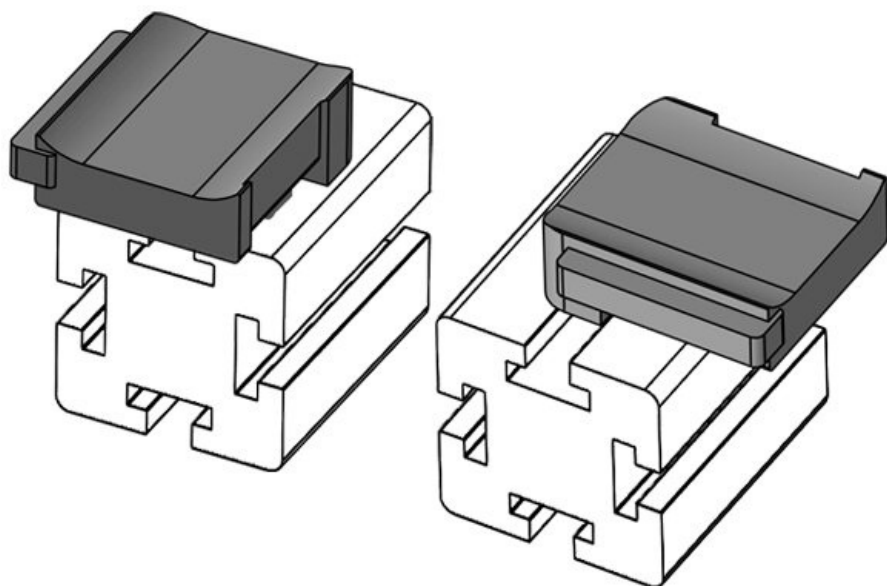

Obj.č. **61067.9005** Instalační **19 mm**
EAN **4251269333** výška
620
Bal. **10**
Vhodné pro: **KLKB 300 x**
17, KLB 15,
KLB 20, KLB
25
Délka **43 mm**
Šířka **36,5 mm**
Výška **24,5 mm**