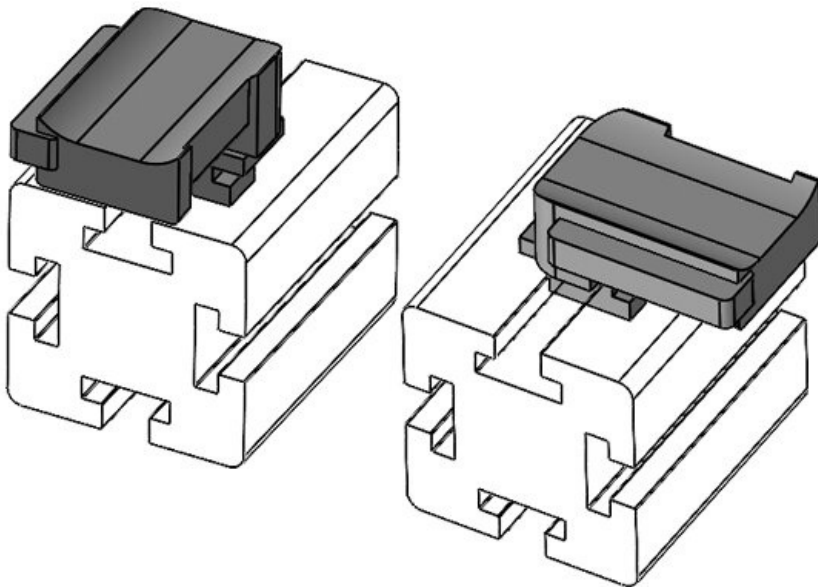

Obj.č. **61055.9005** Instalační **18 mm**
EAN **4251269331** výška
732
Bal. **50**
Vhodné pro: **KLKB 200 x**
13, KLB 10,
KLB 15, KLB
20
Délka **38 mm**
Šířka **24,5 mm**
Výška **22,5 mm**