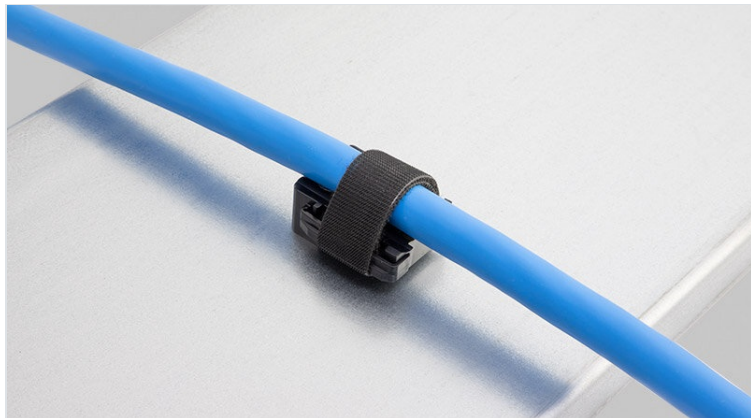

# KBH Držák pásků na suchý zip

pro kabelové pásky na suchý zip

Držáky lze použít pro upevnění kabelových pásků na suchý zip **KLKB**, nebo **KLB**. K dispozici je mnoho provedení pro různé aplikace.

Držáky pásků na suchý zip KBH-S a KBH-R slouží jako univerzální držáky a jako systémy zavedení kabelů pomocí kabelových pásek na suchý zip KLB a KLKB.

S držákem KBH-R lze kabely zavést ve čtyřech různých směrech. Díky 90° otočnému zámku je montáž velmi snadná.

## Výhody

- Spolehlivé upevnění
- Univerzální použití
- K dispozici ve třech šířkách
- Následné odstranění nebo přidání kabelů je snadné
- Vhodné pro kabelové pásky na suchý zip KLB a KLKB
- Možné jsou čtyři různé směry zavedení kabelů
- Velmi rychlá montáž díky otočnému zámku o 90° (KBH-R)
- K dispozici pro řadu hliníkových a konstrukčních profilů (KBH-R)
- Velmi rychlá montáž, šroubovací (KBH-S)