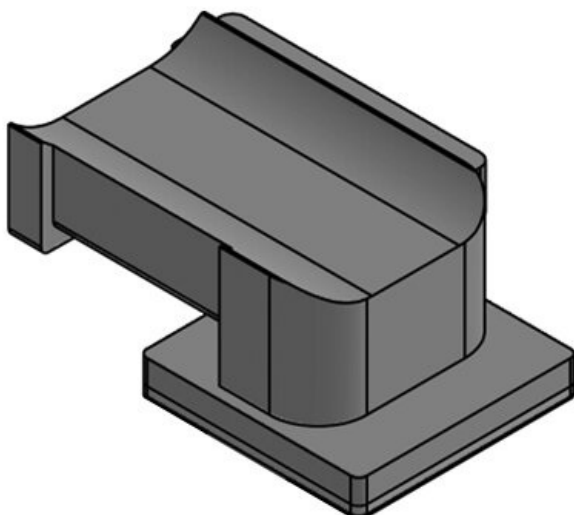

S držákem KBH-R lze kabely zavést ve čtyřech různých směrech. Díky 90° otočnému zámku je montáž velmi snadná. Existují také samolepicí verze (KBH-KS) a také verze pro montáž na C-lišty a DIN lišty.

 Vyžádejte si vzorek

Materiál	Polyamid
Teplota	-40 C° až 140 C°
Vlastnosti	bez silikonu, bez halogenu

Výhody

- Spolehlivé upevnění
- Univerzální použití
- K dispozici ve třech šířkách
- Následné odstranění nebo přidání kabelů je snadné
- Vhodné pro kabelové pásky na suchý zip KLB a KLKB
- Možné jsou čtyři různé směry zavedení kabelů
- K dispozici pro řadu hliníkových a konstrukčních profilů
- Velmi rychlá montáž

Typy a velikosti výrobků

Obj.č. **61080**
EAN **4251269334**
856
Bal. **10**
Vhodné pro: **KLKB 200 x**
13, KLB 10,
KLB 15
Délka **41 mm**
Šířka **27 mm**
Výška **18 mm**

Obj.č. **61080.9005**
EAN **4251269334**
894
Bal. **50**
Vhodné pro: **KLKB 200 x**
13, KLB 10,
KLB 15
Délka **41 mm**
Šířka **27 mm**
Výška **18 mm**