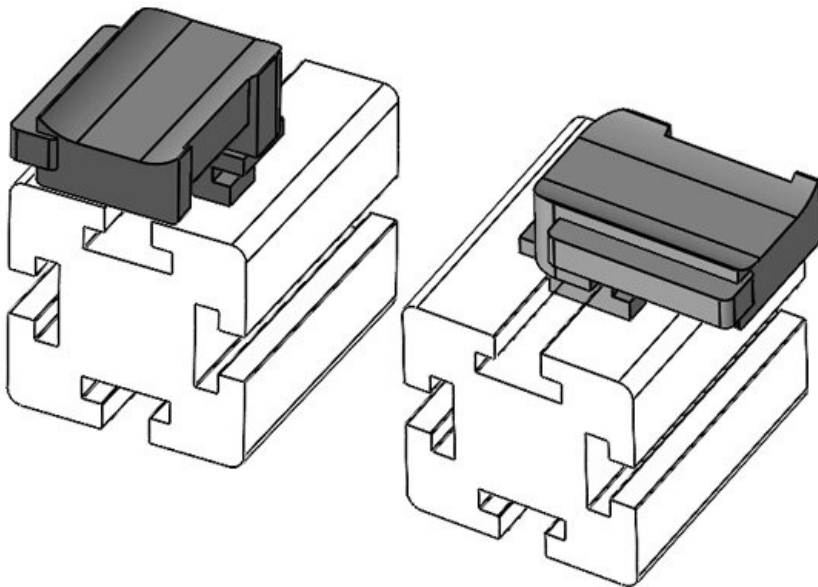

Obj.č. **61058.9005** Instalační **18 mm**
EAN **4251269331** výška
763
Bal. **50**
Vhodné pro: **KLKB 200 x**
13, KLB 10,
KLB 15, KLB
20
Délka **38 mm**
Šířka **24,5 mm**
Výška **26 mm**