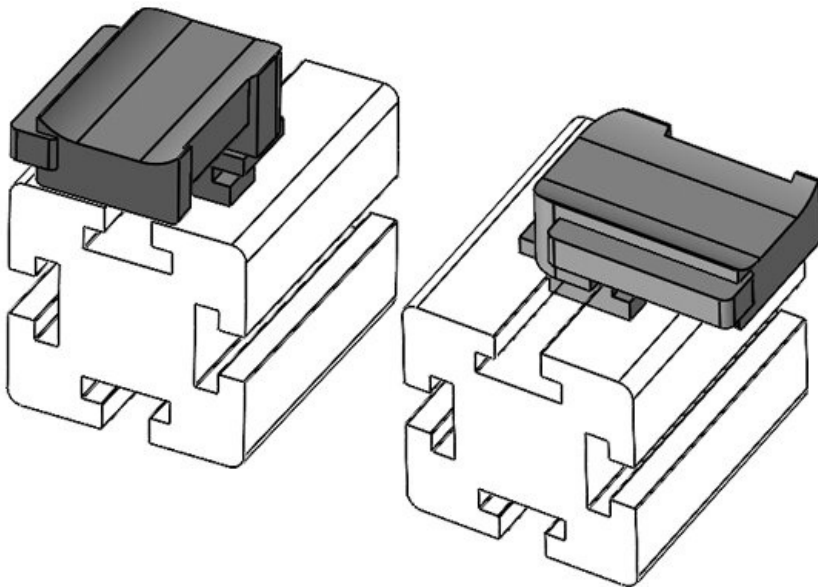

Obj.č. **61089.9005** Instalační **18 mm**
EAN **4251269335** výška
068
Bal. **50**
Vhodné pro: **KLKB 200 x**
13, KLB 10,
KLB 15, KLB
20
Délka **38 mm**
Šířka **24,5 mm**
Výška **25 mm**