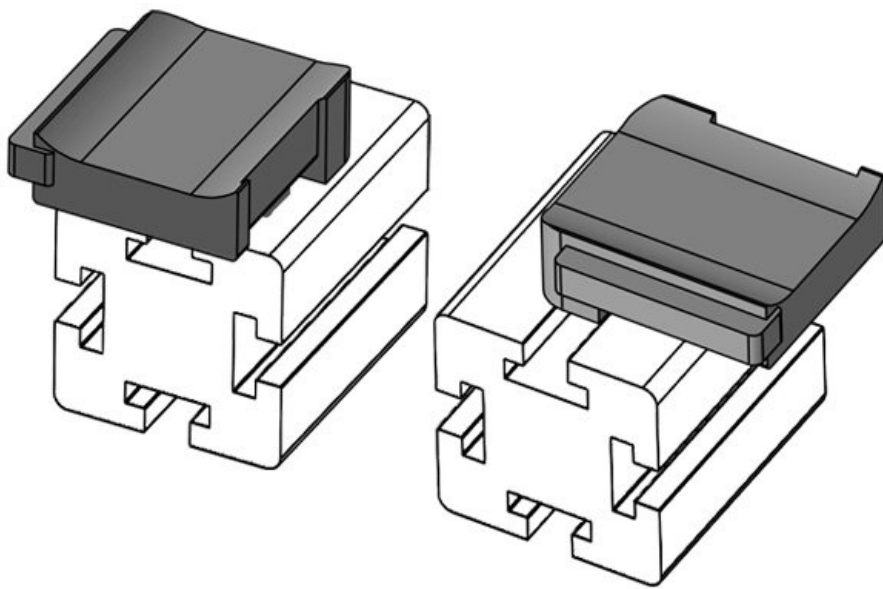

Obj.č. **61086.9005** Instalační **19 mm**
EAN **4251269334** výška
993
Bal. **50**
Vhodné pro: **KLKB 300 x**
17, KLB 15,
KLB 20, KLB
25
Délka **43 mm**
Šířka **36,5 mm**
Výška **24 mm**