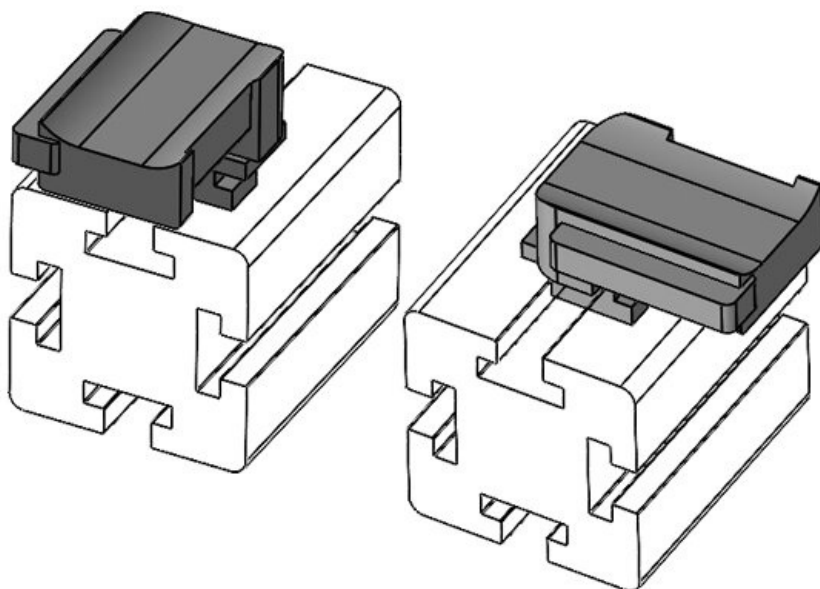

KBH-R 24 Bosch Rexroth G8

Obj.č.	61055	Instalační	18 mm
EAN	4251269331	výška	
	541		
Bal.	10		
Pro KLKB |	KLKB 200 x		
KLB:	13, KLB 10,		
	KLB 15, KLB		
	20		
Délka	38 mm		
Šířka	24,5 mm		
Výška	22,5 mm