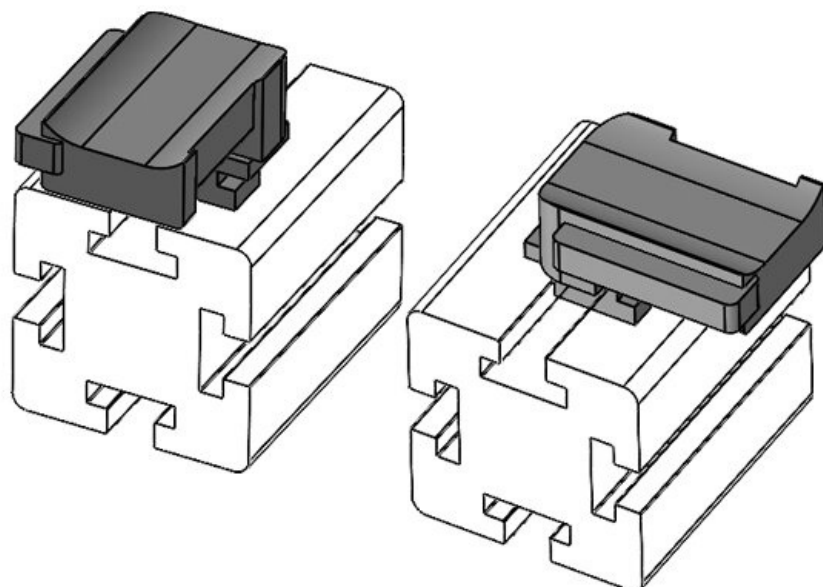

KBH-R 24 MiniTec / item G8

Obj.č.	61052	Instalační	18 mm
EAN	4251269331	výška	
	510		
Bal.	10		
Pro KLKB |	KLKB 200 x		
KLB:	13, KLB 10,		
	KLB 15, KLB		
	20		
Délka	38 mm		
Šířka	24,5 mm		
Výška	26 mm