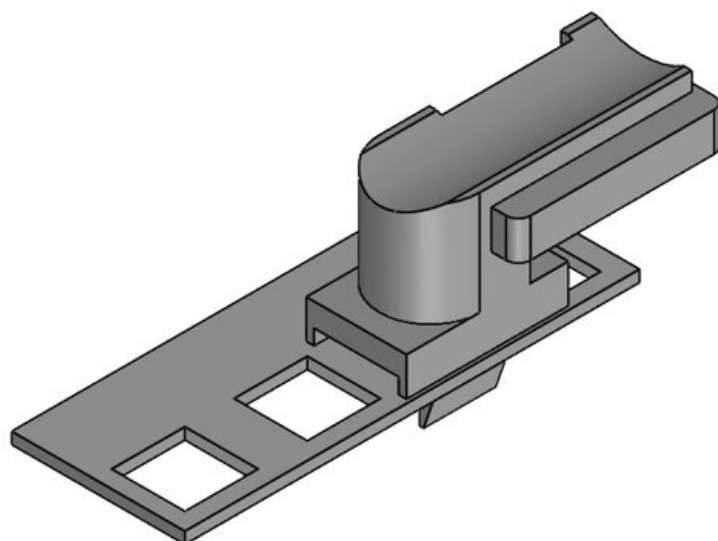

Obj.č. **61073** Instalační **16,5 mm**
EAN **4251269333** výška
750
Bal. **10**
Pro KLKB | **KLKB 200 x**
KLB: **13, KLB 10,**
KLB 15
Délka **34 mm**
Šířka **13,5 mm**
Výška **24,5 mm**