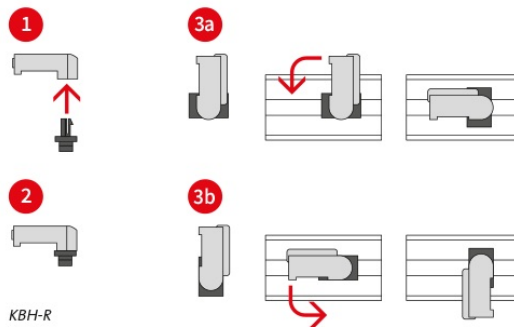

# KBH Držák pásků na suchý zip

pro kabelové pásky na suchý zip

Držáky lze použít pro upevnění kabelových pásků na suchý zip **KLKB**, nebo **KLB**. K dispozici je mnoho provedení pro různé aplikace.

Držáky pásků na suchý zip KBH-S a KBH-R slouží jako univerzální držáky a jako systémy zavedení kabelů pomocí kabelových pásek na suchý zip KLB a KLKB.

S držákem KBH-R lze kabely zavést ve čtyřech různých směrech. Díky 90° otočnému zámku je montáž velmi snadná.