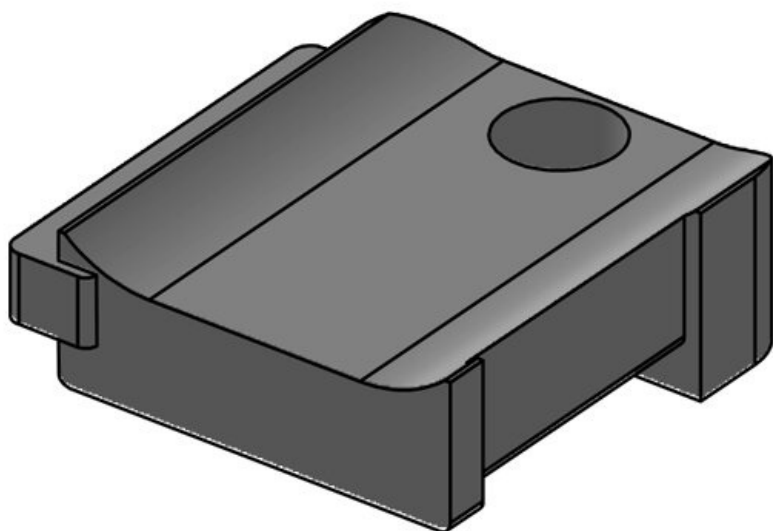

Obj.č. **61032** Počet otvorů **1**
EAN **4251269331** Průměr otvorů **5,3 mm**
374 pro šrouby
Bal. **10**
Vhodné pro: **KLKB 300 x**
17, KLB 15,
KLB 20, KLB
25
Délka **43 mm**
Šířka **36,5 mm**
Výška **16 mm**