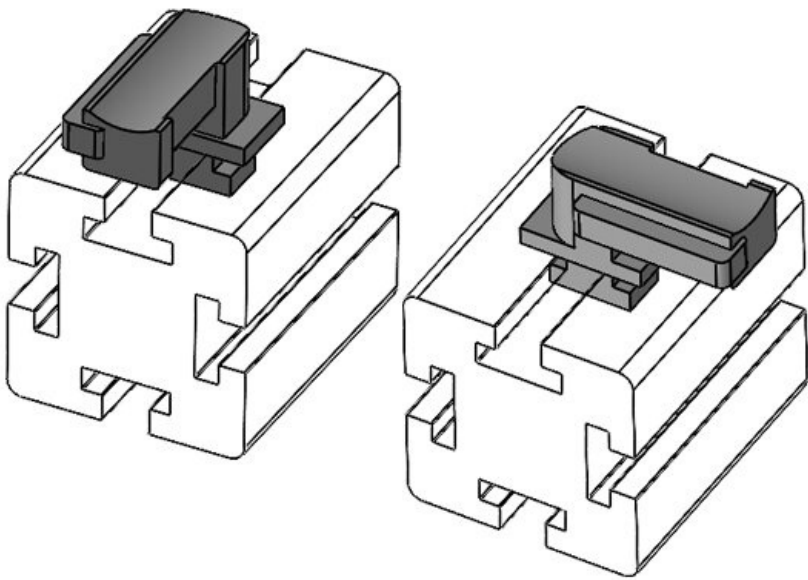

Obj.č. **61065.9005** Instalační **16,5 mm**
EAN **4251269333** výška
606
Bal. **50**
Pro KLKB | **KLKB 200 x**
KLB: **13, KLB 10,**
KLB 15
Délka **34 mm**
Šířka **13,5 mm**
Výška **24,5 mm**