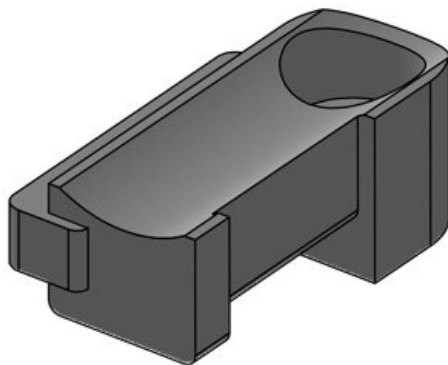

Typy a velikosti výrobků

KBH-S 12 M5

Obj.č.	61030	Počet otvorů	1
EAN	4251269331350	Průměr otvorů	5,3 mm
Bal.	10	pro šrouby	
Pro KLKB |	KLKB 200 x		
KLB:	13, KLB 10,		
	KLB 15		
Délka	34 mm		
Šířka	13,5 mm		
Výška	13,5 mm