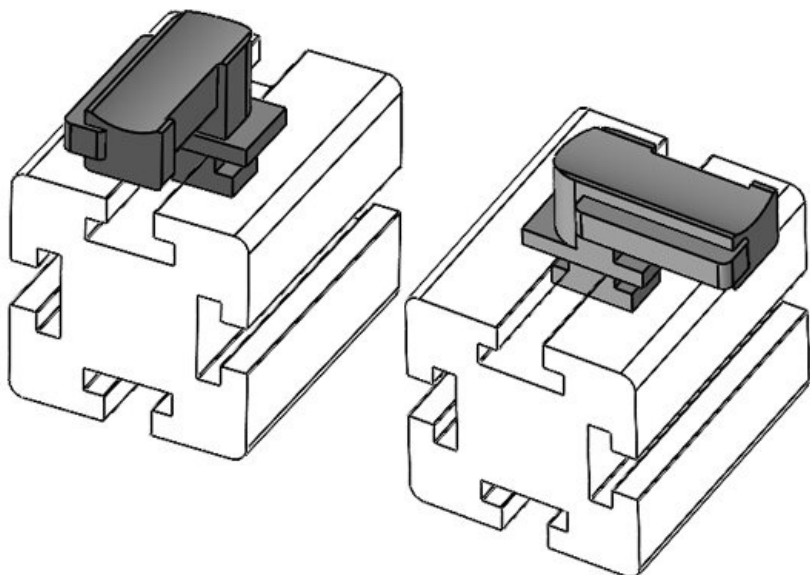

KBH-R 12 Bosch Rexroth G8

Obj.č.	61054.9005	Instalační	16,5 mm
EAN	4251269331	výška	
	725		
Bal.	50		
Pro KLKB |	KLKB 200 x		
KLB:	13, KLB 10,		
	KLB 15		
Délka	34 mm		
Šířka	13,5 mm		
Výška	22,5 mm