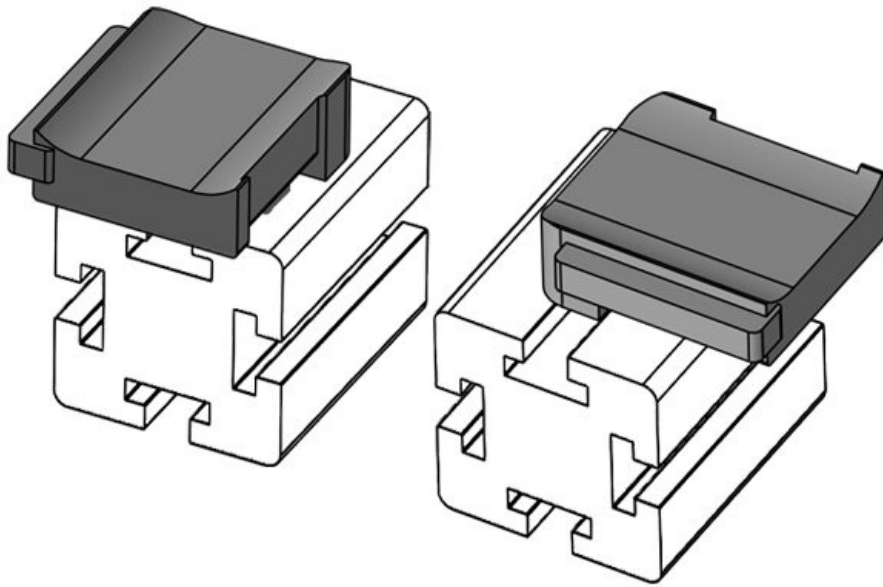

KBH-R 36 Bosch Rexroth G10

Obj.č.	61059	Instalační	19 mm
EAN	4251269331	výška	
	589		
Bal.	10		
Pro KLKB |	KLKB 300 x		
KLB:	17, KLB 15,		
	KLB 20, KLB		
	25		
Délka	43 mm		
Šířka	36,5 mm		
Výška	26 mm