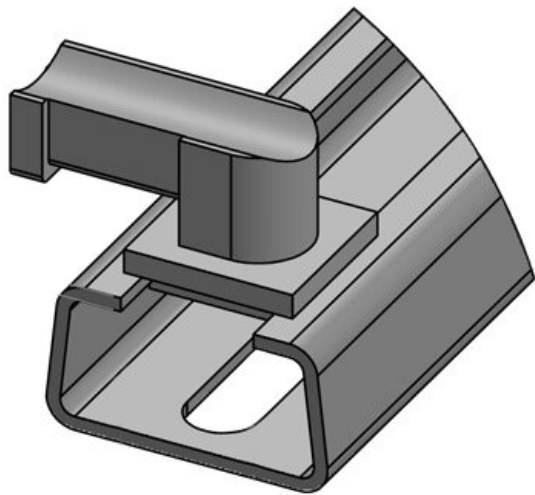

Obj.č. **61076.9005** Instalační **16,5 mm**
EAN **4251269334** výška
818
Bal. **50**
Vhodné pro: **KLKB 200 x**
13, KLB 10,
KLB 15
Délka **38 mm**
Šířka **20 mm**
Výška **21 mm**