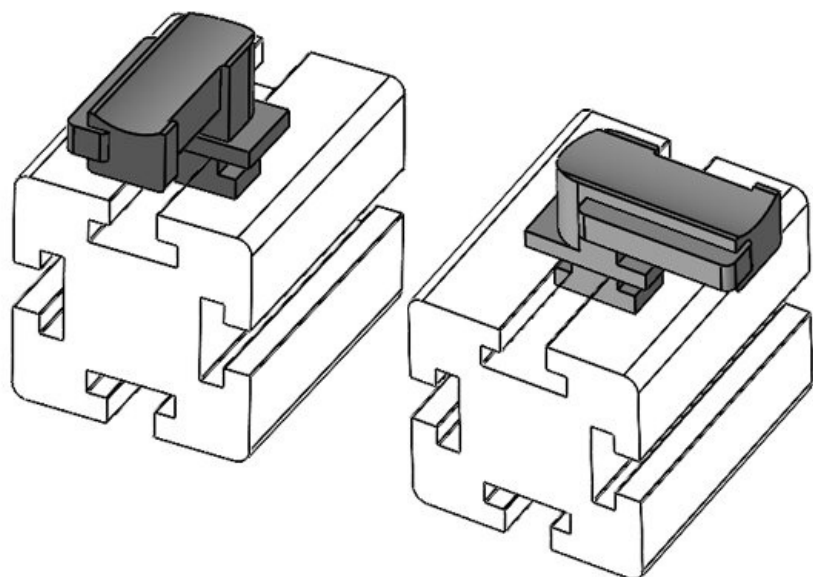

Obj.č. **61061** Instalační **16,5 mm**
EAN **4251269333** výška
484
Bal. **10**
Vhodné pro: **KLKB 200 x**
13, KLB 10,
KLB 15
Délka **34 mm**
Šířka **13,5 mm**
Výška **24,5 mm**