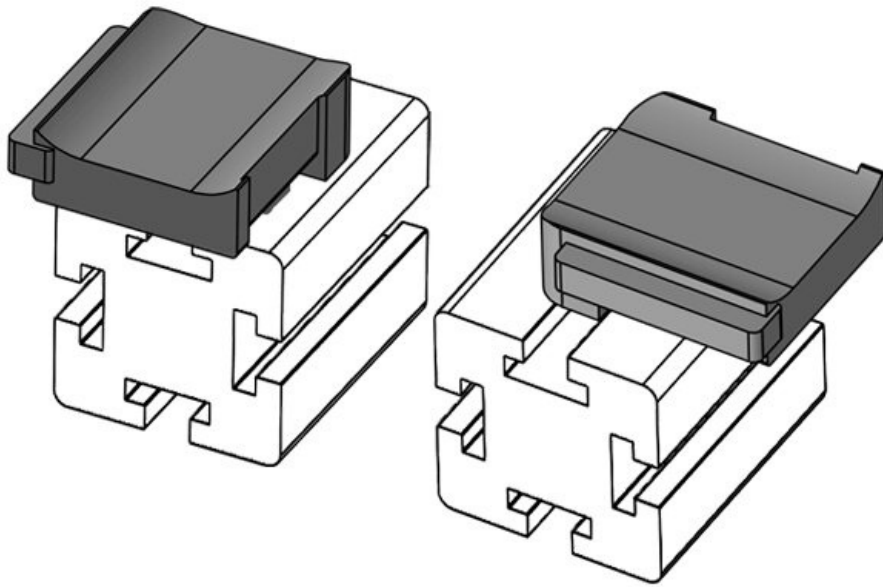

KBH-R 36 MiniTec G8

Obj.č.	61050	Instalační	19 mm
EAN	4251269331	výška	
	497		
Bal.	10		
Pro KLKB |	KLKB 300 x		
KLB:	17, KLB 15,		
	KLB 20, KLB		
	25		
Délka	43 mm		
Šířka	36,5 mm		
Výška	23 mm