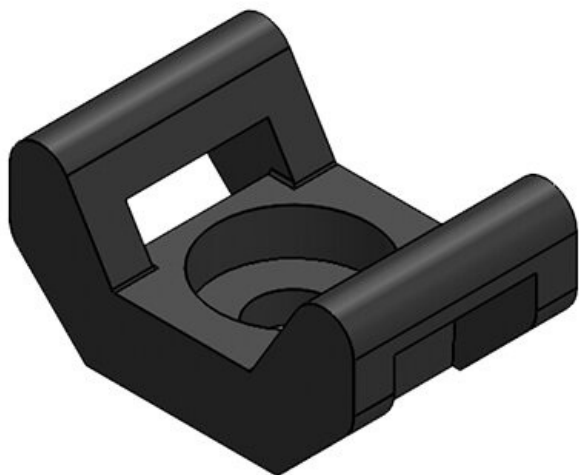

KBH-SB

Obj.č.	61002		
EAN	4251269315		
	824		
Bal.	100		
Pro KLKB |	KLKB 200 x		
KLB:	7		
Počet otvorů	1		
Průměr otvorů	5,3 mm		
pro šrouby