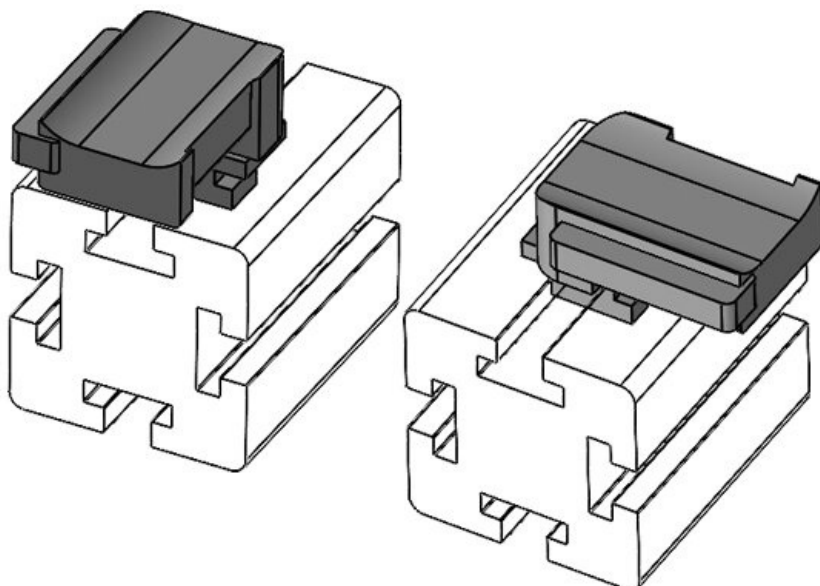

KBH-R 24 Bosch Rexroth G10

Obj.č.	61058.9005	Instalační	18 mm
EAN	4251269331	výška	
	763		
Bal.	50		
Pro KLKB |	KLKB 200 x		
KLB:	13, KLB 10,		
	KLB 15, KLB		
	20		
Délka	38 mm		
Šířka	24,5 mm		
Výška	26 mm