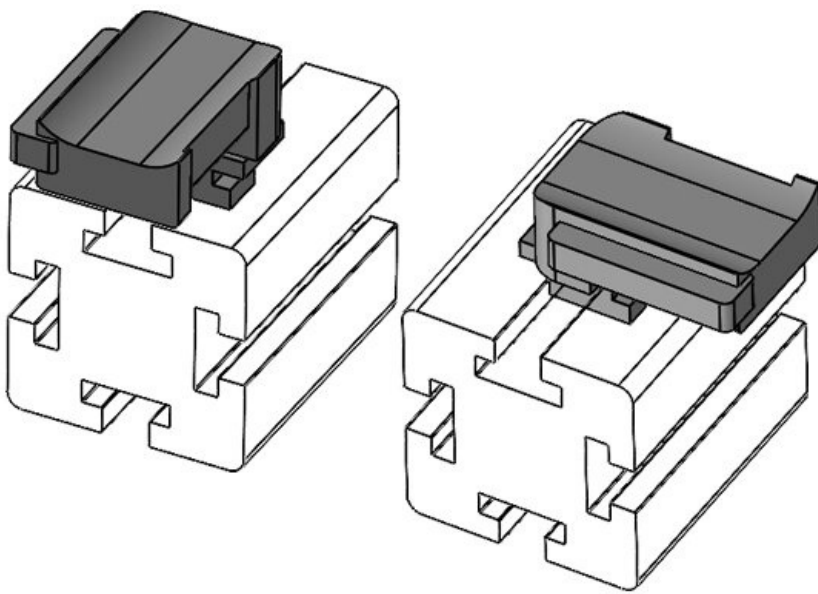

Obj.č. **61055** Instalační **18 mm**
EAN **4251269331** výška
541
Bal. **10**
Vhodné pro: **KLKB 200 x**
13, KLB 10,
KLB 15, KLB
20
Délka **38 mm**
Šířka **24,5 mm**
Výška **22,5 mm**