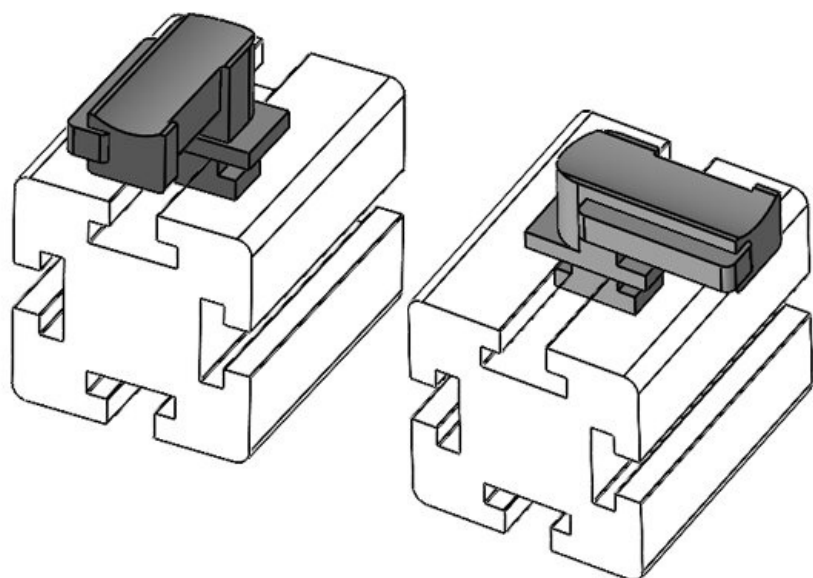

KBH-R 12 MiniTec / item G8

Obj.č.	61051.9005	Instalační	16,5 mm
EAN	4251269331	výška	
	695		
Bal.	50		
Pro KLKB |	KLKB 200 x		
KLB:	13, KLB 10,		
	KLB 15		
Délka	34 mm		
Šířka	13,5 mm		
Výška	24,5 mm