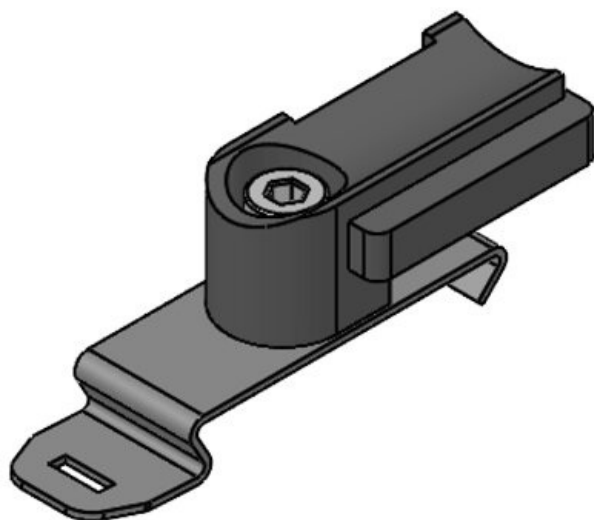

Obj.č. **61068** Instalační **13,5 mm**
EAN **4251269333** výška
637
Bal. **10**
Pro KLKB | **KLKB 200 x**
KLB: **13, KLB 10,**
KLB 15
Délka **57,3 mm**
Šířka **14 mm**
Výška **20,4 mm**