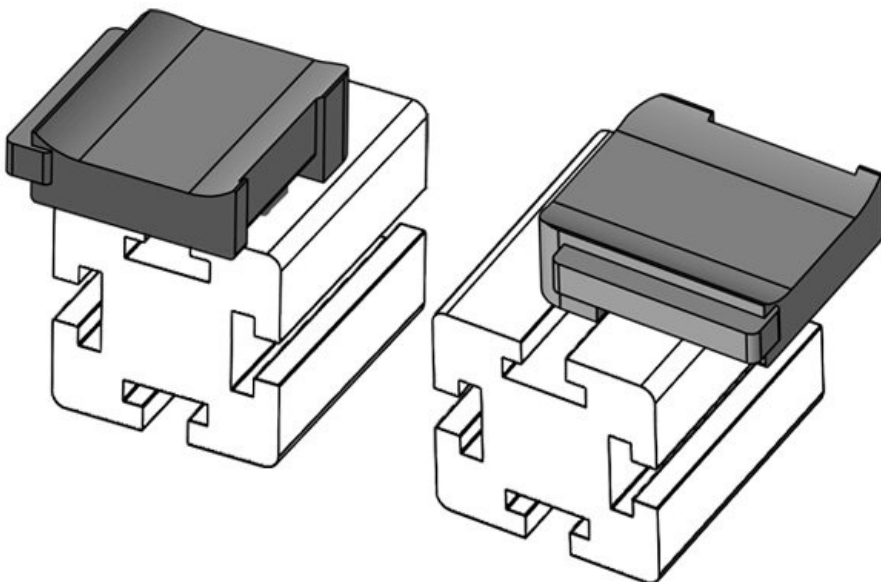

Obj.č. **61056** Instalační **19 mm**
EAN **4251269331** výška
558
Bal. **10**
Vhodné pro: **KLKB 300 x**
17, KLB 15,
KLB 20, KLB
25
Délka **43 mm**
Šířka **36,5 mm**
Výška **22,5 mm**