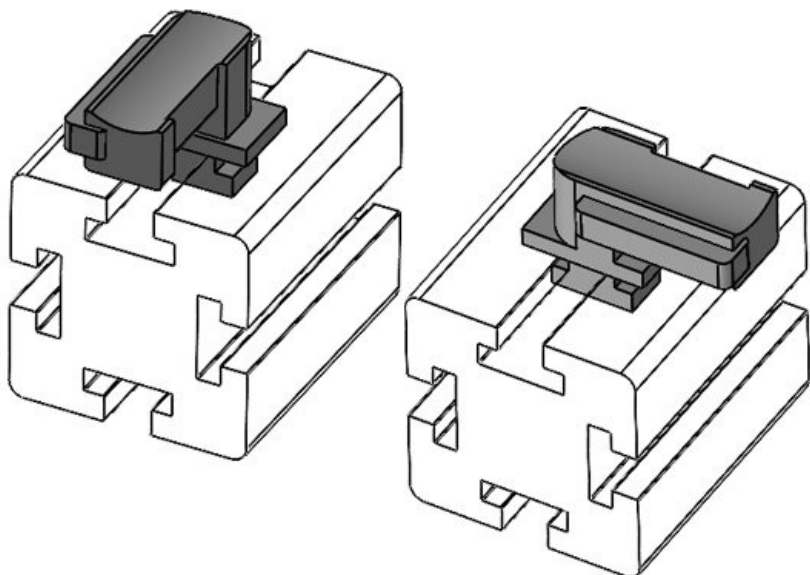

KBH-R 12 Bosch Rexroth G8

Obj.č. **61054** Instalační **16,5 mm**
EAN **4251269331** výška
534
Bal. **10**
Pro KLKB | **KLKB 200 x**
KLB: **13, KLB 10,**
KLB 15
Délka **34 mm**
Šířka **13,5 mm**
Výška **22,5 mm**