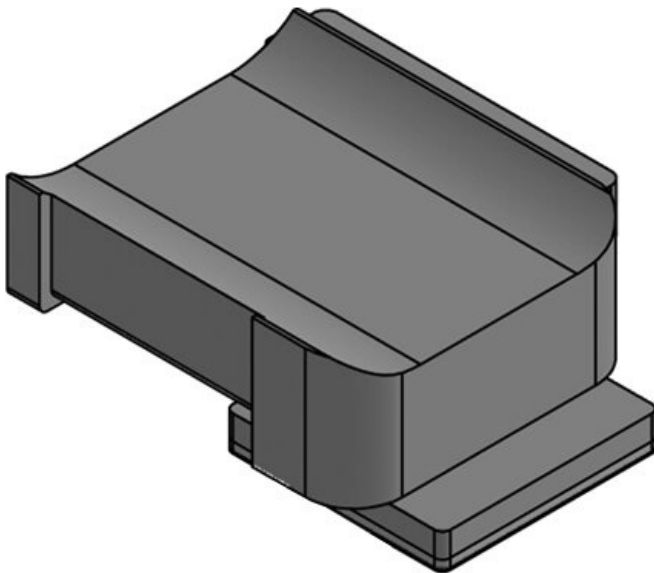

Obj.č. **61082**
EAN **4251269334**
870
Bal. **10**
Vhodné pro: **KLKB 300 x**
17, KLB 15,
KLB 20, KLB
25
Délka **50,5 mm**
Šířka **27 mm**
Výška **20 mm**