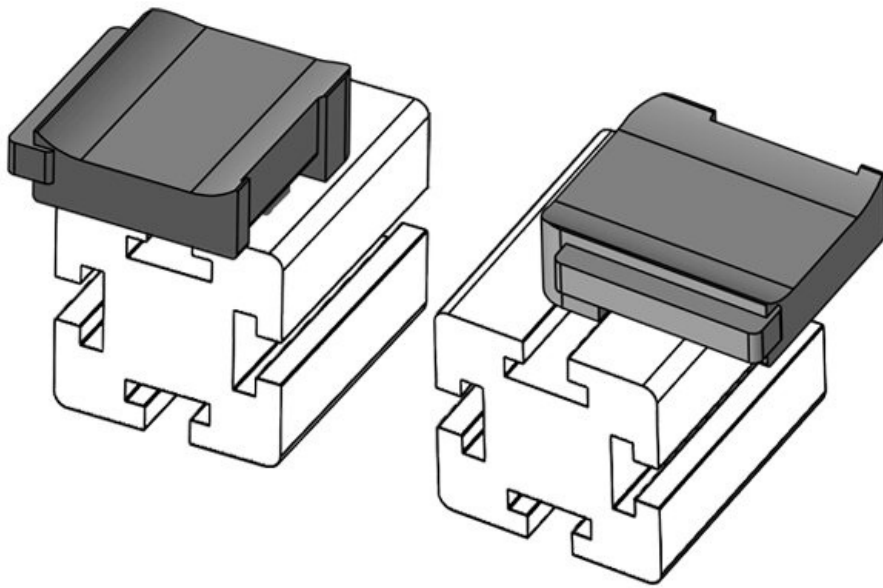

Obj.č. **61063** Instalační **19 mm**
EAN **4251269333** výška
507
Bal. **10**
Pro KLKB | **KLKB 300 x**
KLB: **17, KLB 15,**
KLB 20, KLB
25
Délka **43 mm**
Šířka **36,5 mm**
Výška **24,5 mm**