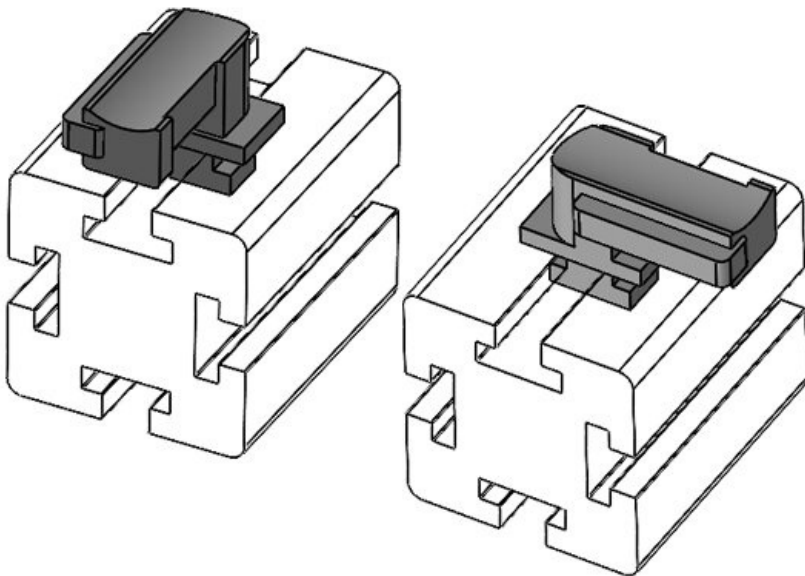

Obj.č. **61057** Instalační **16,5 mm**
EAN **4251269331** výška
565
Bal. **10**
Vhodné pro: **KLKB 200 x**
13, KLB 10,
KLB 15
Délka **34 mm**
Šířka **13,5 mm**
Výška **26 mm**