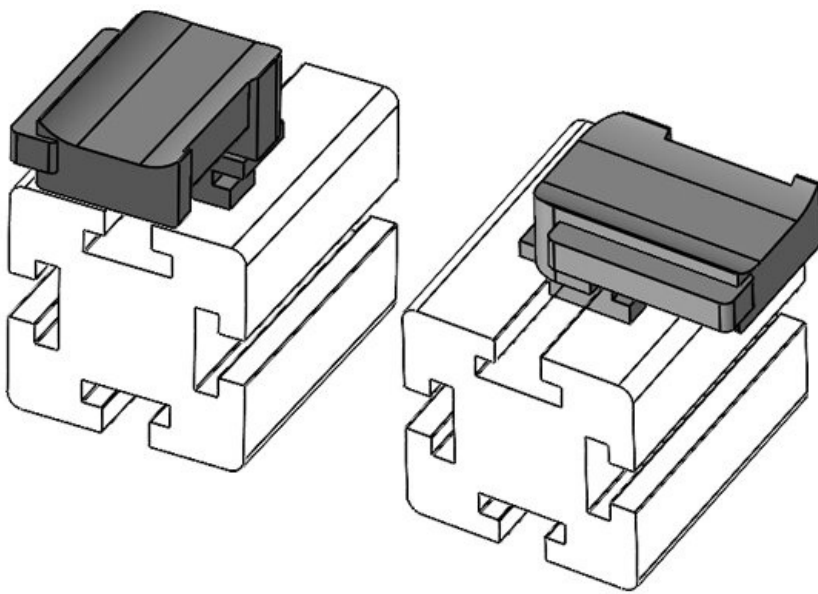

Obj.č. **61066** Instalační **18 mm**
EAN **4251269333** výška
576
Bal. **10**
Vhodné pro: **KLKB 200 x**
13, KLB 10,
KLB 15, KLB
20
Délka **38 mm**
Šířka **24,5 mm**
Výška **26 mm**