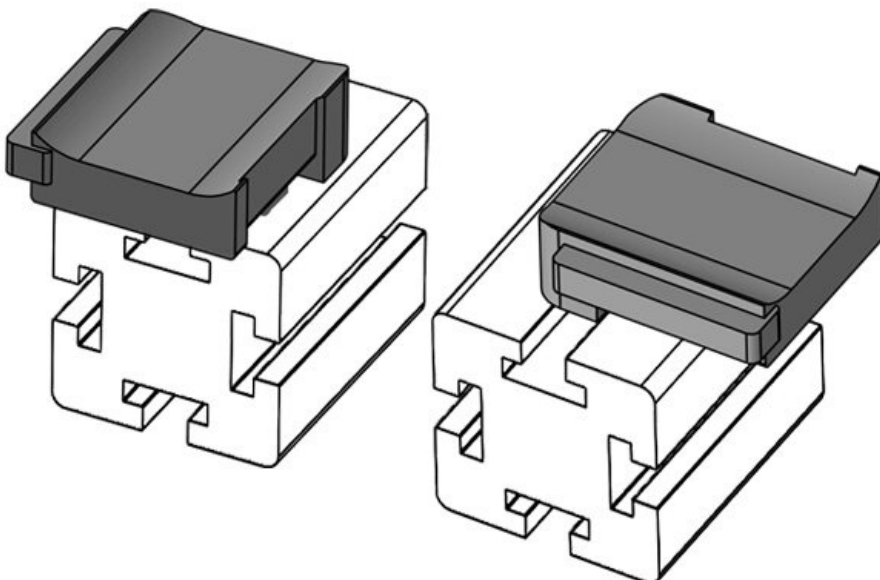

Obj.č. **61090** Instalační **19 mm**
EAN **4251269335** výška
037
Bal. **10**
Vhodné pro: **KLKB 300 x**
17, KLB 15,
KLB 20, KLB
25
Délka **43 mm**
Šířka **36,5 mm**
Výška **26 mm**