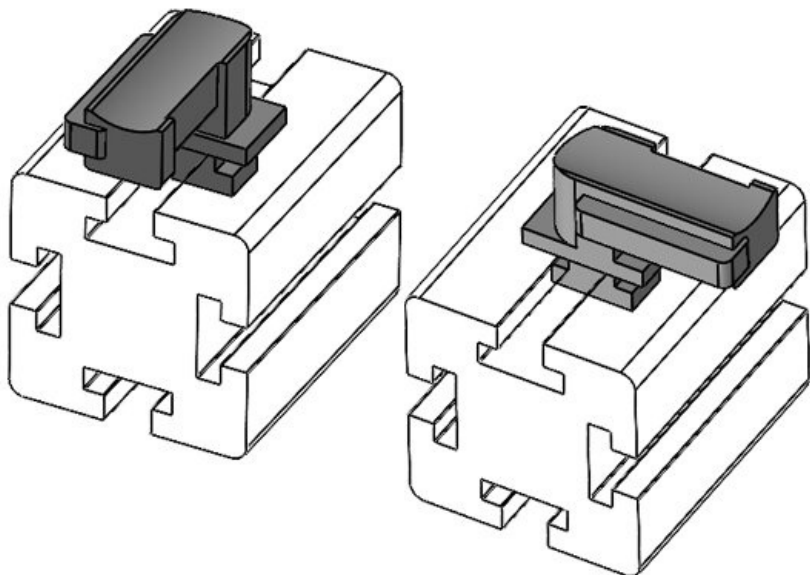

KBH-R 12 MiniTec G8

Obj.č.	61048.9005	Instalační	16,5 mm
EAN	4251269331	výška	
	664		
Bal.	50		
Pro KLKB |	KLKB 200 x		
KLB:	13, KLB 10,		
	KLB 15		
Délka	34 mm		
Šířka	13,5 mm		
Výška	23 mm