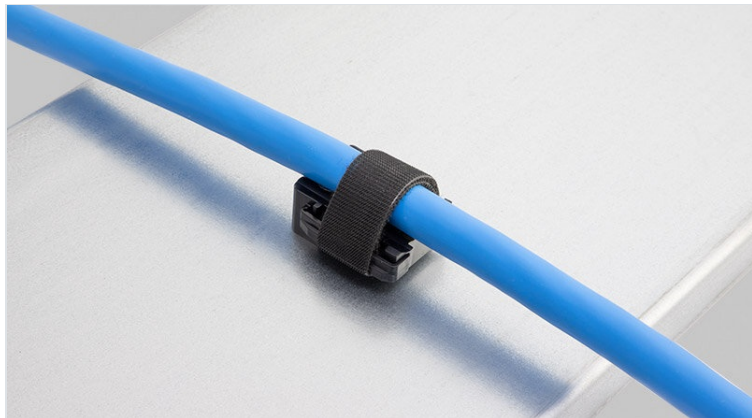

KBH Držák pásků na suchý zip

pro kabelové pásky na suchý zip

Držáky lze použít pro upevnění kabelových pásků na suchý zip KLKB, nebo KLB. K dispozici je mnoho provedení pro různé aplikace.

Držáky pásků na suchý zip KBH-S a KBH-R slouží jako univerzální držáky a jako systémy zavedení kabelů pomocí kabelových pásek na suchý zip KLB a KLKB.

S držákem KBH-R lze kabely zavést ve čtyřech různých směrech. Díky 90° otočnému zámku je montáž velmi snadná. Existují také samolepicí verze (KBH-KS) a také verze pro montáž na C-lišty a DIN lišty.

 Vyžádejte si vzorek