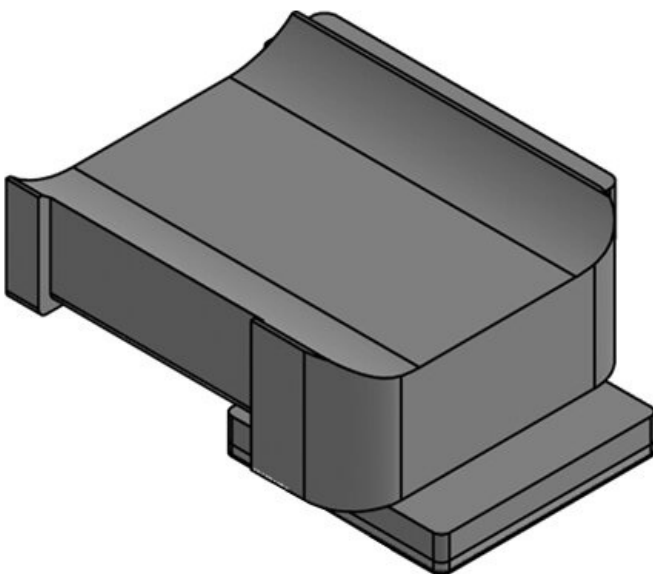

Obj.č. **61082.9005**
EAN **4251269334**
917
Bal. **50**
Vhodné pro: **KLKB 300 x**
17, KLB 15,
KLB 20, KLB
25
Délka **50,5 mm**
Šířka **27 mm**
Výška **20 mm**