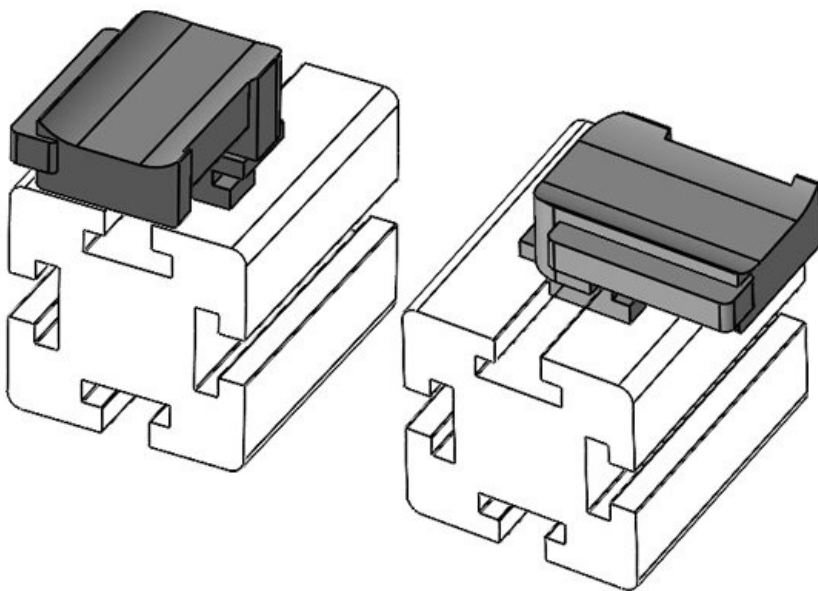

Obj.č. **61058** Instalační **18 mm**
EAN **4251269331** výška
572
Bal. **10**
Vhodné pro: **KLKB 200 x**
13, KLB 10,
KLB 15, KLB
20
Délka **38 mm**
Šířka **24,5 mm**
Výška **26 mm**