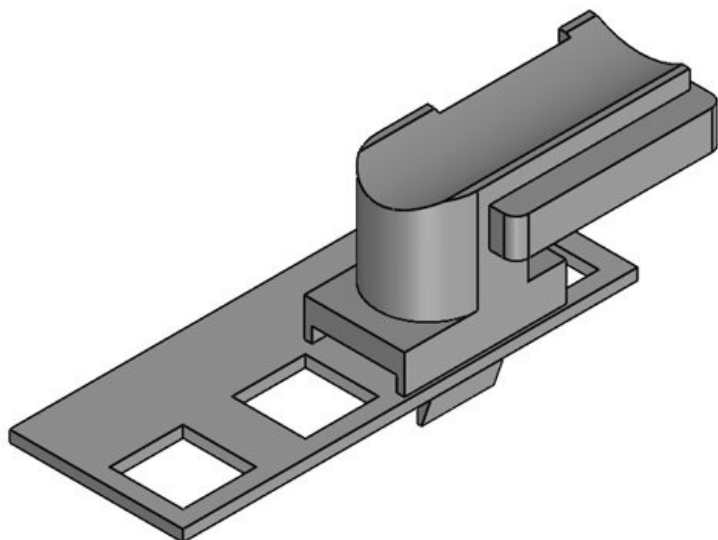

Obj.č. **61073** Instalační **16,5 mm**
EAN **4251269333** výška
750
Bal. **10**
Vhodné pro: **KLKB 200 x**
13, KLB 10,
KLB 15
Délka **34 mm**
Šířka **13,5 mm**
Výška **24,5 mm**