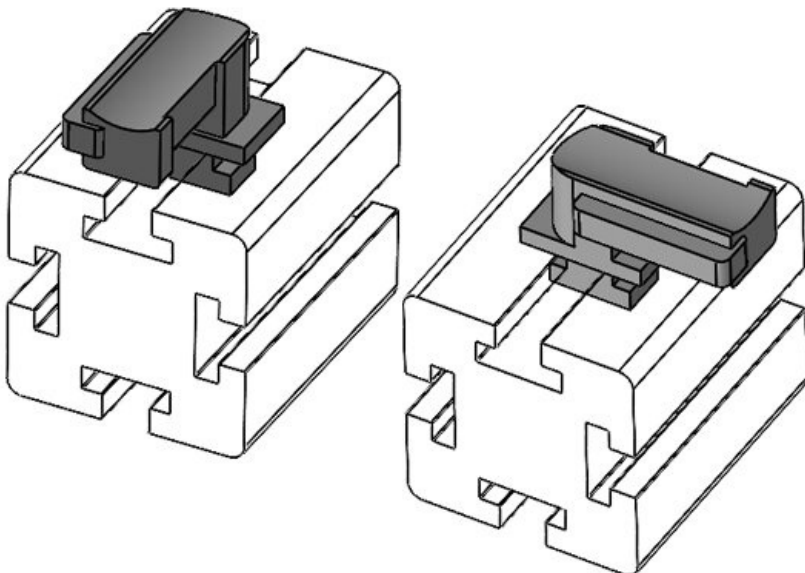

KBH-R 12 Bosch Rexroth G10

Obj.č.	61057	Instalační	16,5 mm
EAN	4251269331	výška	
	565		
Bal.	10		
Pro KLKB |	KLKB 200 x		
KLB:	13, KLB 10,		
	KLB 15		
Délka	34 mm		
Šířka	13,5 mm		
Výška	26 mm