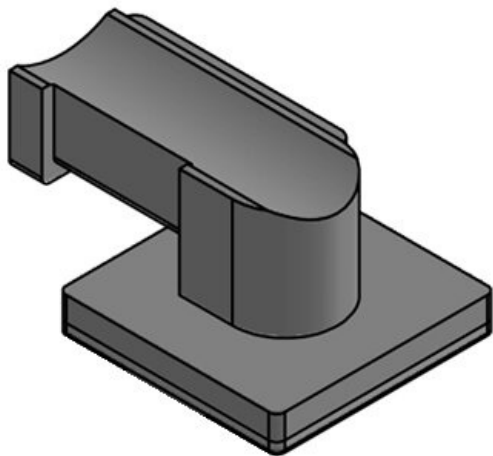

S držákem KBH-R lze kabely zavést ve čtyřech různých směrech. Díky 90° otočnému zámku je montáž velmi snadná. Existují také samolepicí verze (KBH-KS) a také verze pro montáž na C-lišty a DIN lišty.

 Vyžádejte si vzorek

Materiál	Polyamid
Teplota	-40 C° až 140 C°
Vlastnosti	bez silikonu, bez halogenu

Výhody

- Spolehlivé upevnění
- Univerzální použití
- K dispozici ve třech šířkách
- Následné odstranění nebo přidání kabelů je snadné
- Vhodné pro kabelové pásky na suchý zip KLB a KLKB
- Možné jsou čtyři různé směry zavedení kabelů
- K dispozici pro řadu hliníkových a konstrukčních profilů
- Velmi rychlá montáž

Typy a velikosti výrobků

Obj.č. **61080**
EAN **4251269334**
856
Bal. **10**
Vhodné pro: **KLKB 200 x**
13, KLB 10,
KLB 15
Délka **41 mm**
Šířka **27 mm**
Výška **18 mm**

Obj.č. **61080.9005**
EAN **4251269334**
894
Bal. **50**
Vhodné pro: **KLKB 200 x**
13, KLB 10,
KLB 15
Délka **41 mm**
Šířka **27 mm**
Výška **18 mm**