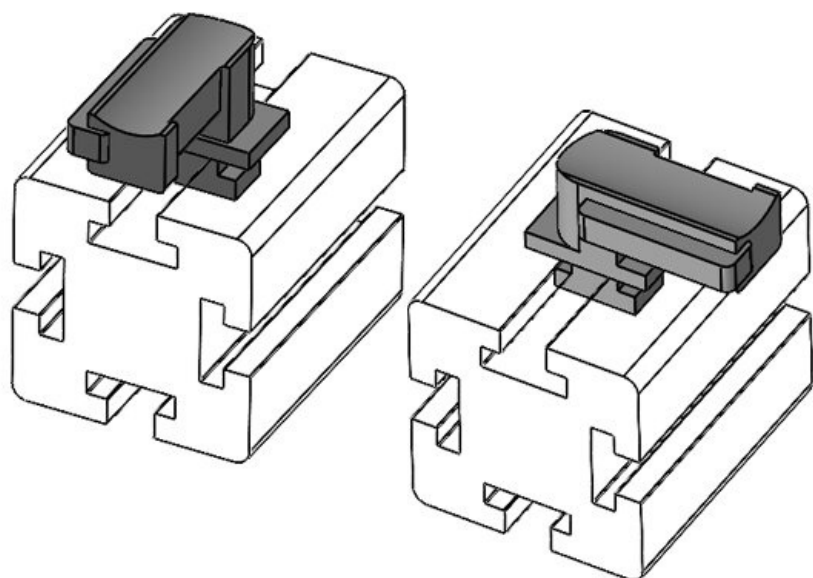

Obj.č. **61054.9005** Instalační **16,5 mm**
EAN **4251269331** výška
725
Bal. **50**
Vhodné pro: **KLKB 200 x**
13, KLB 10,
KLB 15
Délka **34 mm**
Šířka **13,5 mm**
Výška **22,5 mm**