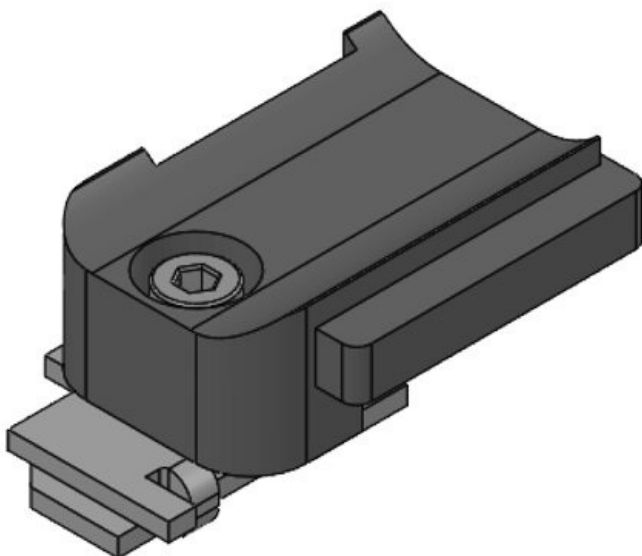

Obj.č. **61071** Instalační **14,8 mm**
EAN **4251269333** výška
682
Bal. **10**
Vhodné pro: **KLKB 200 x**
13, KLB 10,
KLB 15, KLB
20
Délka **46 mm**
Šířka **22,5 mm**
Výška **21,3 mm**