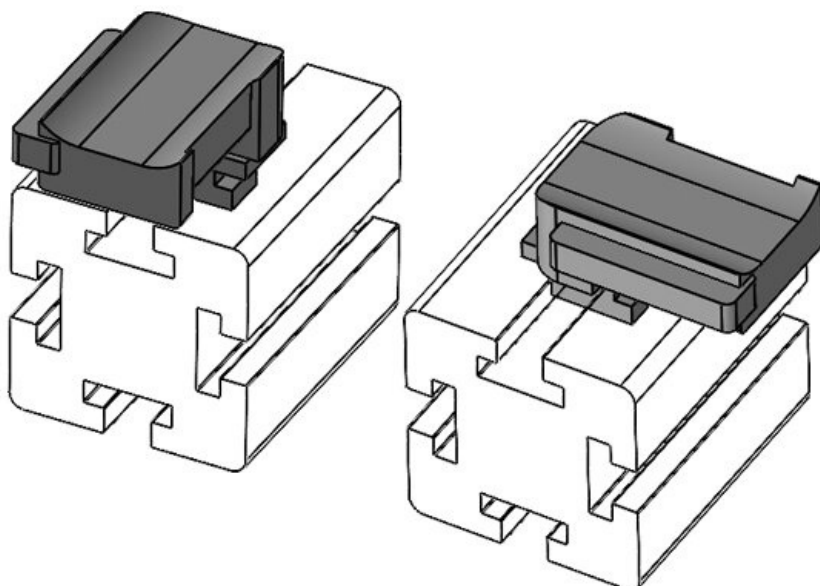

Obj.č. **61049.9005** Instalační **18 mm**
EAN **4251269331** výška
671
Bal. **50**
Vhodné pro: **KLKB 200 x**
13, KLB 10,
KLB 15, KLB
20
Délka **38 mm**
Šířka **24,5 mm**
Výška **24 mm**