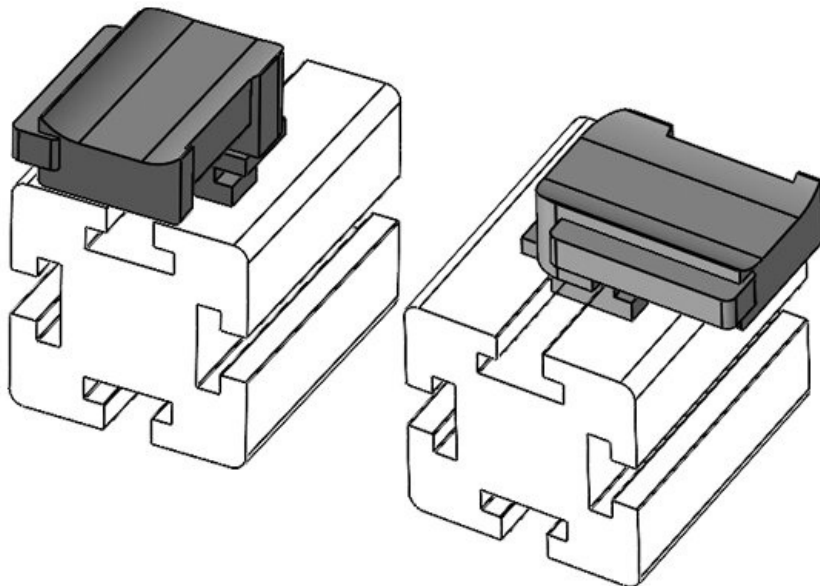

Obj.č. **61062** Instalační **18 mm**
EAN **4251269333** výška
491
Bal. **10**
Pro KLKB | **KLKB 200 x**
KLB: **13, KLB 10,**
KLB 15, KLB
20
Délka **38 mm**
Šířka **24,5 mm**
Výška **26 mm**