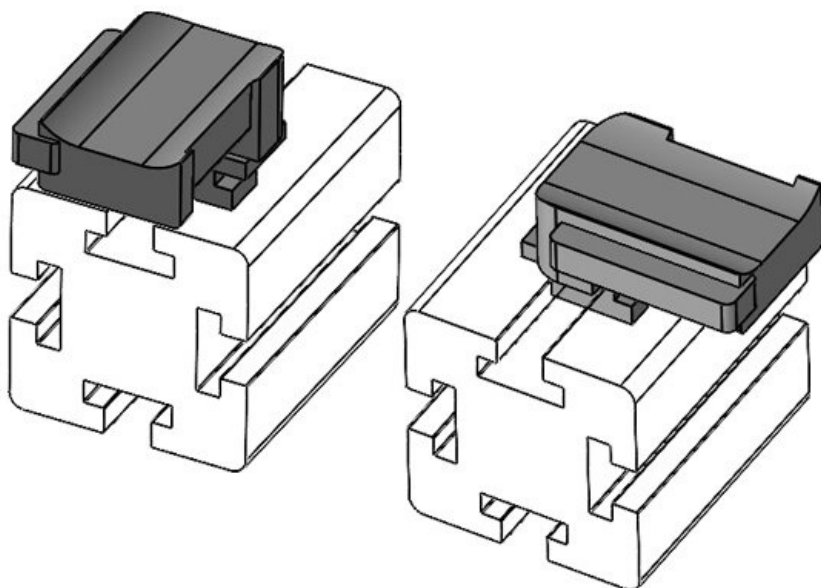

Obj.č. **61052.9005** Instalační **18 mm**
EAN **4251269331** výška
701
Bal. **50**
Vhodné pro: **KLKB 200 x**
13, KLB 10,
KLB 15, KLB
20
Délka **38 mm**
Šířka **24,5 mm**
Výška **26 mm**