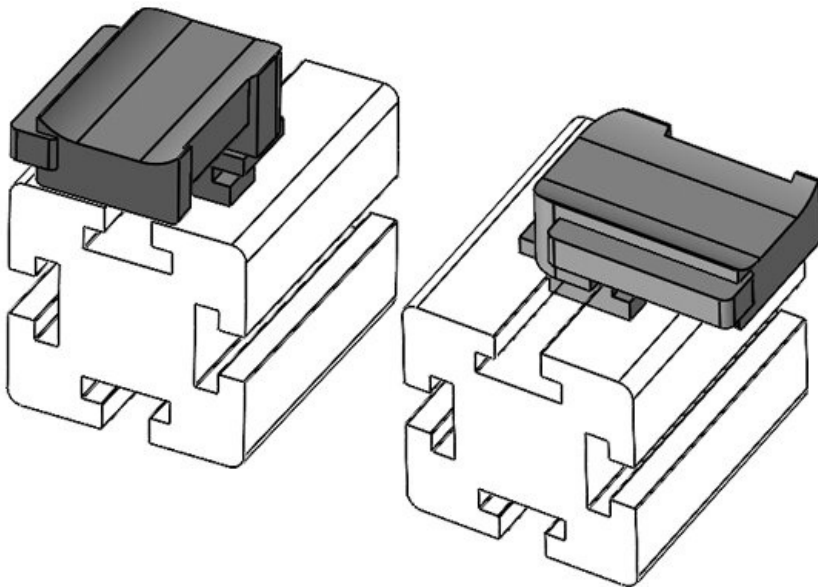

Obj.č. **61066.9005** Instalační **18 mm**
EAN **4251269333** výška
613
Bal. **50**
Vhodné pro: **KLKB 200 x**
13, KLB 10,
KLB 15, KLB
20
Délka **38 mm**
Šířka **24,5 mm**
Výška **26 mm**