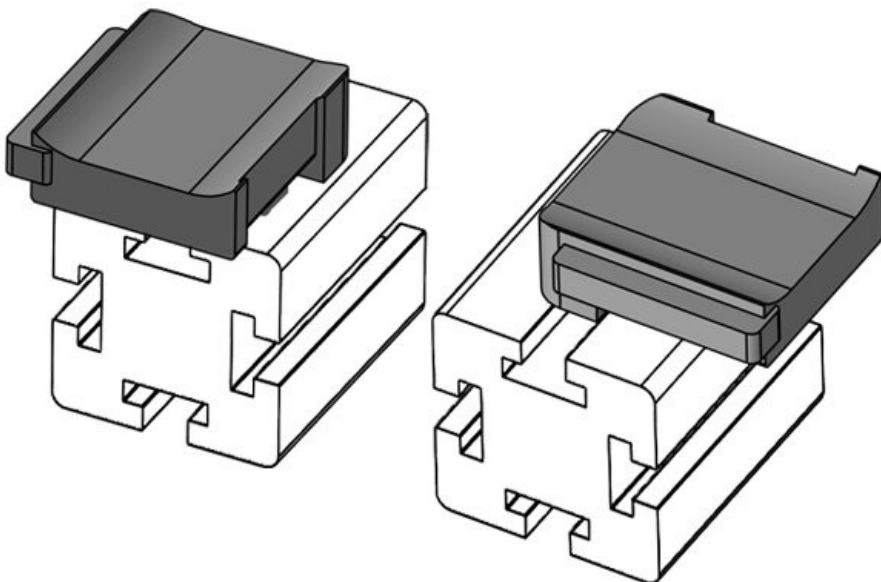

Obj.č. **61059** Instalační **19 mm**
EAN **4251269331** výška
589
Bal. **10**
Vhodné pro: **KLKB 300 x**
17, KLB 15,
KLB 20, KLB
25
Délka **43 mm**
Šířka **36,5 mm**
Výška **26 mm**