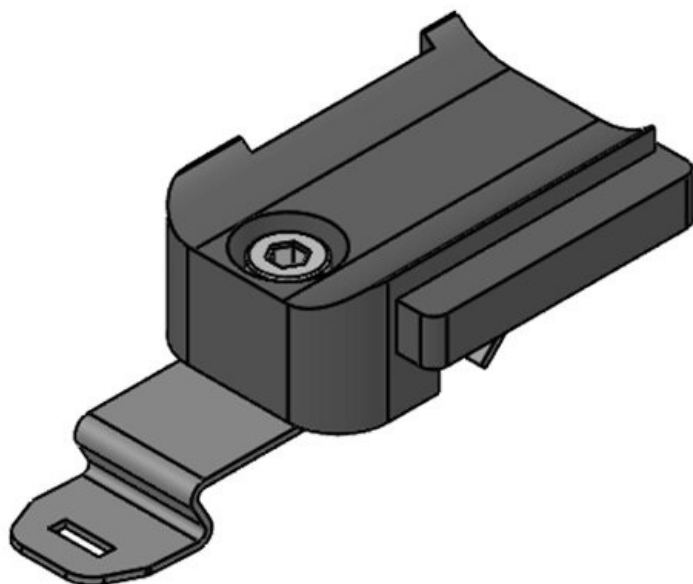

Obj.č.	61069	Instalační	14,8 mm
EAN	4251269333	výška	
	644		
Bal.	10		
Vhodné pro:	KLKB 200 x		
	13, KLB 10,		
	KLB 15, KLB		
	20		
Délka	62,3 mm		
Šířka	27,1 mm		
Výška	21,7 mm