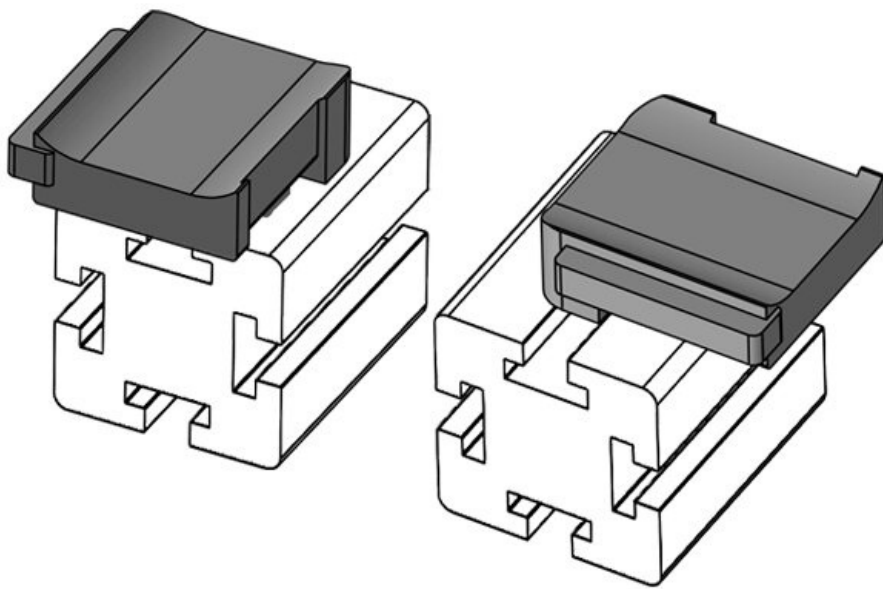

Obj.č. **61050.9005** Instalační **19 mm**
EAN **4251269331** výška
688
Bal. **50**
Vhodné pro: **KLKB 300 x**
17, KLB 15,
KLB 20, KLB
25
Délka **43 mm**
Šířka **36,5 mm**
Výška **23 mm**