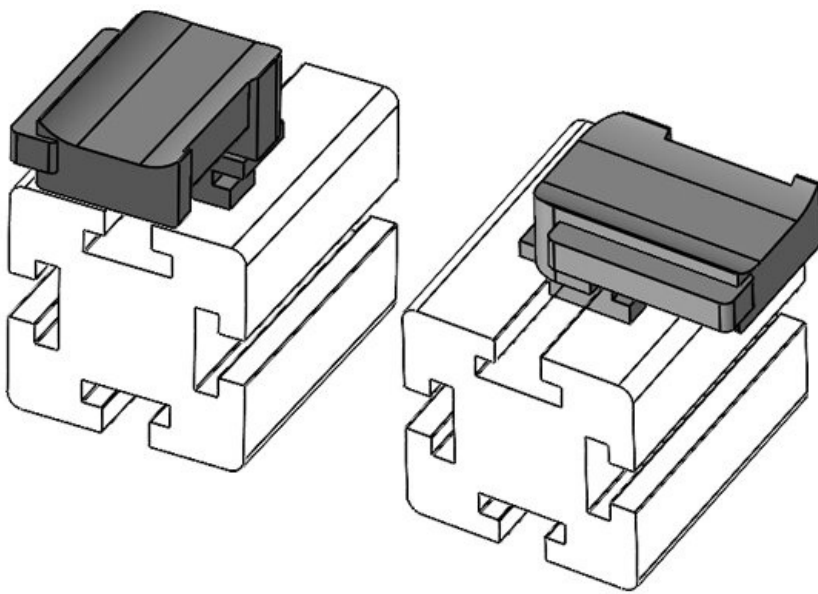

Obj.č. **61089** Instalační **18 mm**
EAN **4251269335** výška
020
Bal. **10**
Vhodné pro: **KLKB 200 x**
13, KLB 10,
KLB 15, KLB
20
Délka **38 mm**
Šířka **24,5 mm**
Výška **25 mm**