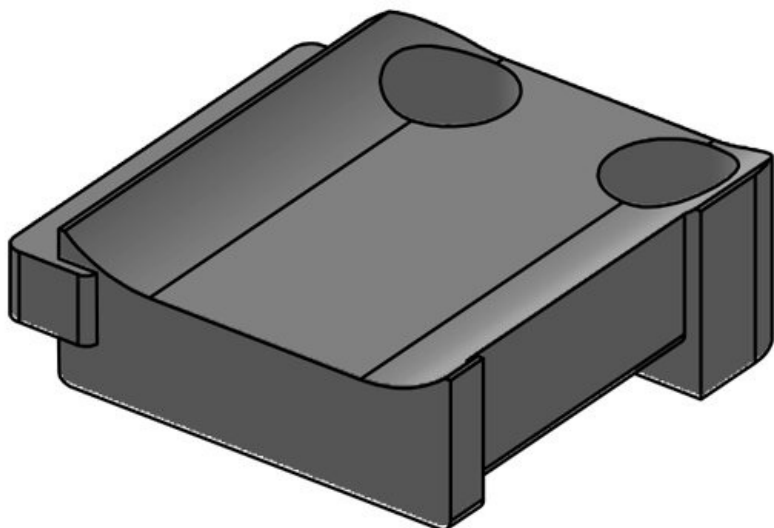

KBH-S 36-2 M5

Obj.č.	61033	Počet otvorů	2
EAN	4251269331	Průměr otvorů	5,3 mm
	381	pro šrouby	
Bal.	10		
Pro KLKB |	KLKB 300 x		
KLB:	17, KLB 15,		
	KLB 20, KLB		
	25		
Délka	43 mm		
Šířka	36,5 mm		
Výška	16 mm