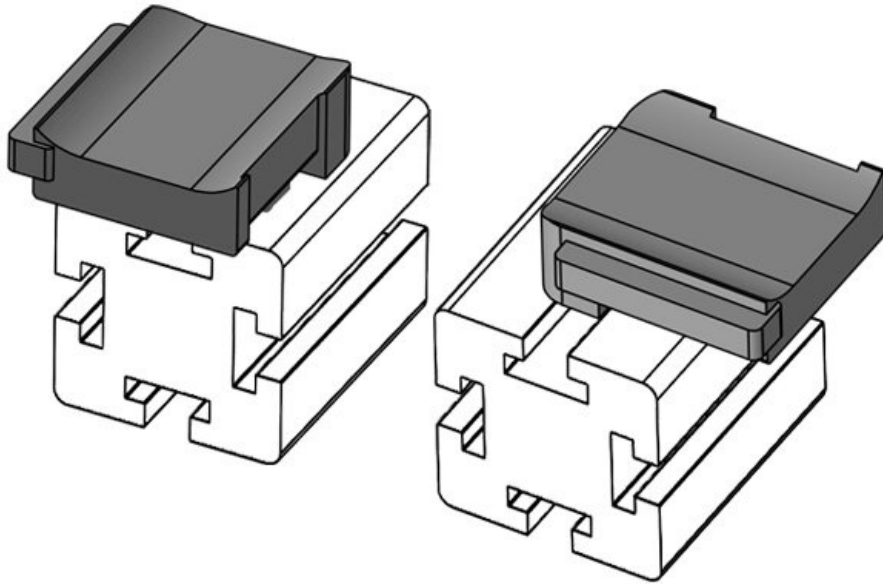

KBH-R 36 MiniTec G8

Obj.č.	61050.9005	Instalační	19 mm
EAN	4251269331	výška	
	688		
Bal.	50		
Pro KLKB |	KLKB 300 x		
KLB:	17, KLB 15,		
	KLB 20, KLB		
	25		
Délka	43 mm		
Šířka	36,5 mm		
Výška	23 mm