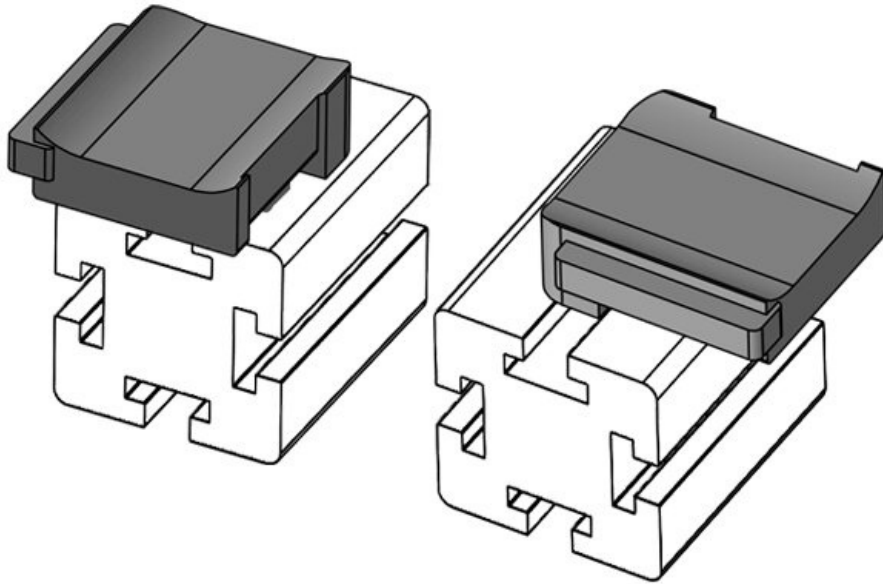

KBH-R 36 Bosch Rexroth G10

Obj.č.	61059.9005	Instalační	19 mm
EAN	4251269331	výška	
	770		
Bal.	50		
Pro KLKB |	KLKB 300 x		
KLB:	17, KLB 15,		
	KLB 20, KLB		
	25		
Délka	43 mm		
Šířka	36,5 mm		
Výška	26 mm