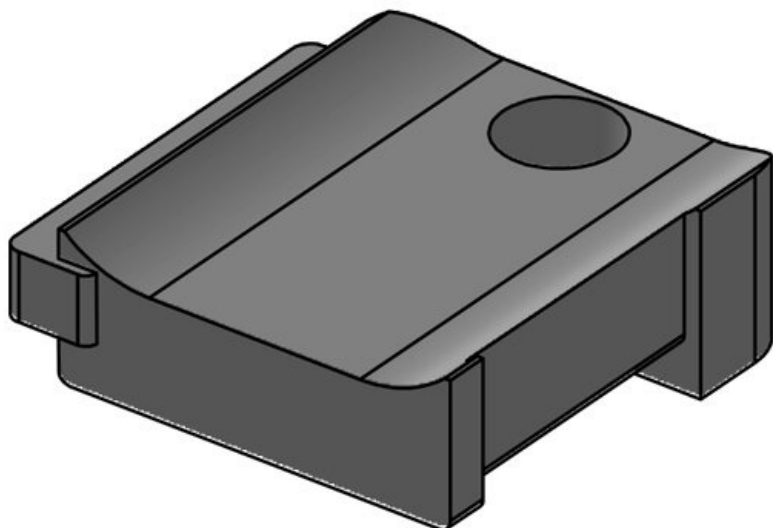

Obj.č. **61032.9005** Počet otvorů **1**
EAN **4251269331** Průměr otvorů **5,3 mm**
619 pro šrouby
Bal. **50**
Vhodné pro: **KLKB 300 x**
17, KLB 15,
KLB 20, KLB
25
Délka **43 mm**
Šířka **36,5 mm**
Výška **16 mm**