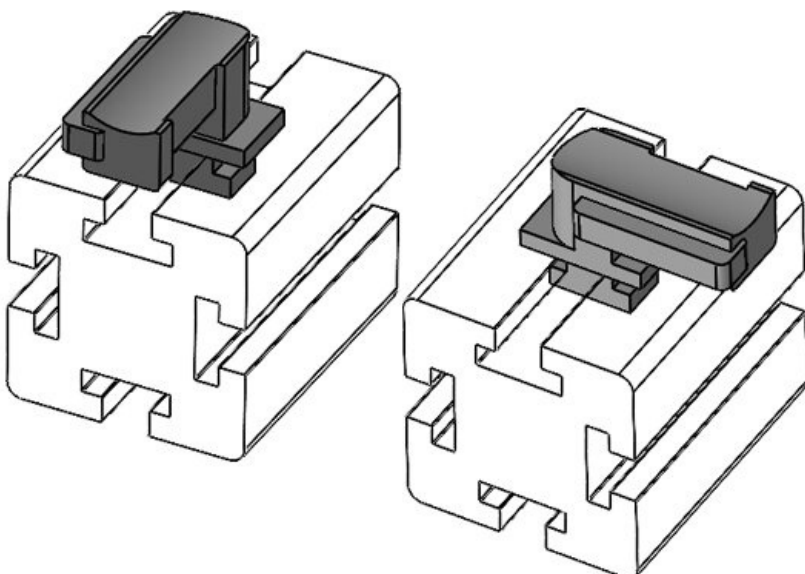

Obj.č. **61088.9005** Instalační **16,5 mm**
EAN **4251269335** výška
051
Bal. **50**
Vhodné pro: **KLKB 200 x**
13, KLB 10,
KLB 15
Délka **34 mm**
Šířka **13,5 mm**
Výška **21 mm**