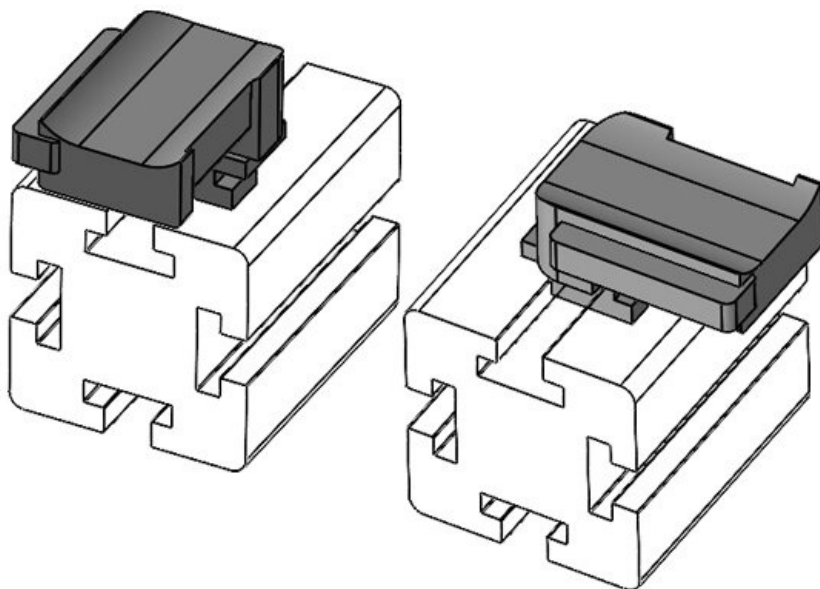

Obj.č. **61049** Instalační **18 mm**
EAN **4251269331** výška
480
Bal. **10**
Vhodné pro: **KLKB 200 x**
13, KLB 10,
KLB 15, KLB
20
Délka **38 mm**
Šířka **24,5 mm**
Výška **24 mm**