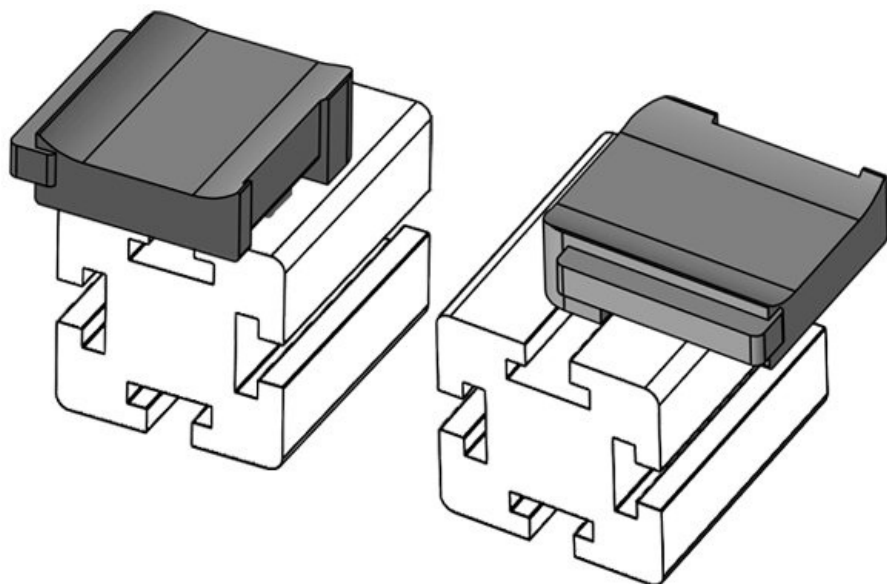

Obj.č. **61053** Instalační **19 mm**
EAN **4251269331** výška
527
Bal. **10**
Vhodné pro: **KLKB 300 x**
17, KLB 15,
KLB 20, KLB
25
Délka **43 mm**
Šířka **36,5 mm**
Výška **24,5 mm**