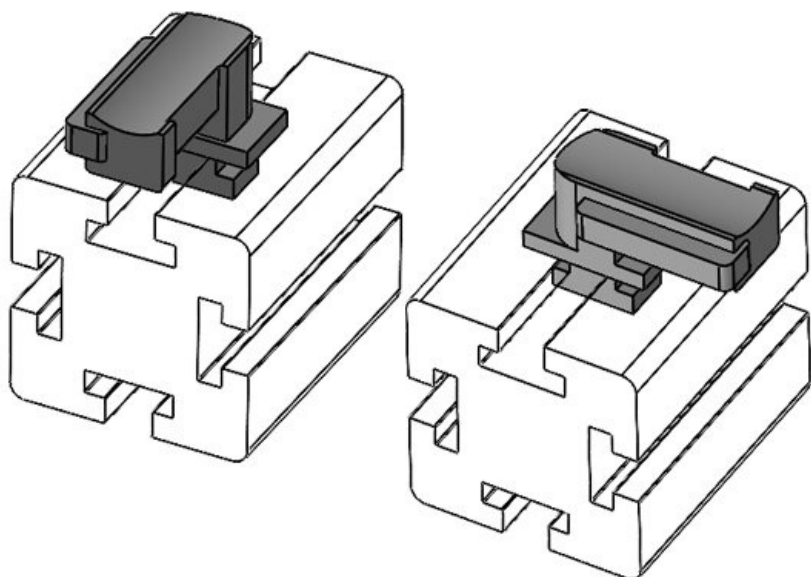

S držákem KBH-R lze kabely zavést ve čtyřech různých směrech. Díky 90° otočnému zámku je montáž velmi snadná. Existují také samolepicí verze (KBH-KS) a také verze pro montáž na C-lišty a DIN lišty.

 Vyžádejte si vzorek

Obj.č. **61073.9005** Instalační **16,5 mm**
EAN **4251269333** výška
781
Bal. **50**
Vhodné pro: **KLKB 200 x**
13, KLB 10,
KLB 15
Délka **34 mm**
Šířka **13,5 mm**
Výška **24,5 mm**

Obj.č. **61074** Instalační **18 mm**
EAN **4251269333** výška
767
Bal. **10**
Vhodné pro: **KLKB 200 x**
13, KLB 10,
KLB 15, KLB
20
Délka **38 mm**
Šířka **24,5 mm**
Výška **26 mm**

Obj.č. **61074.9005** Instalační **18 mm**
EAN **4251269333** výška
798
Bal. **50**
Vhodné pro: **KLKB 200 x**
13, KLB 10,
KLB 15, KLB
20
Délka **38 mm**
Šířka **24,5 mm**
Výška **26 mm**

Obj.č. **61005** Instalační **9,5 mm**
EAN **4251269336** výška
959
Bal. **100**
Vhodné pro: **KLKB 200 x**
7, KLKB 200
x 13, KLB 10
Délka **25 mm**
Šířka **25 mm**
Výška **13 mm**