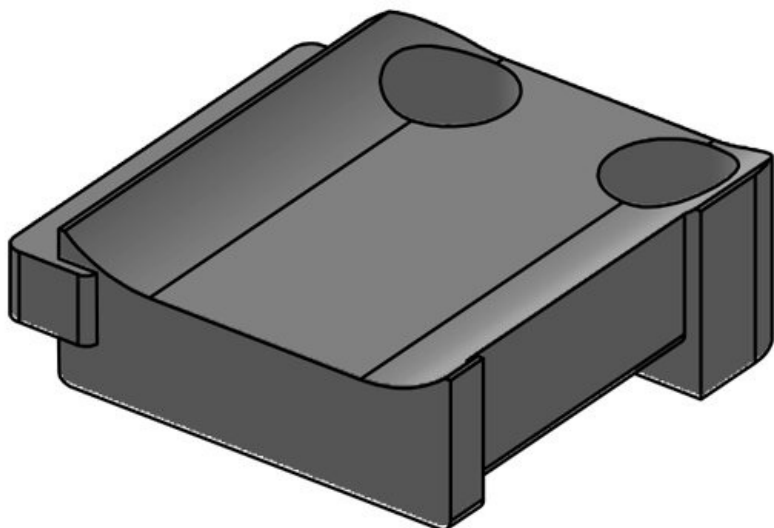

KBH-S 36-2 M5

Obj.č.	61033.9005	Počet otvorů	2
EAN	4251269331	Průměr otvorů	5,3 mm
	626	pro šrouby	
Bal.	50		
Pro KLKB |	KLKB 300 x		
KLB:	17, KLB 15,		
	KLKB 20, KLB		
	25		
Délka	43 mm		
Šířka	36,5 mm		
Výška	16 mm		

KBH-S