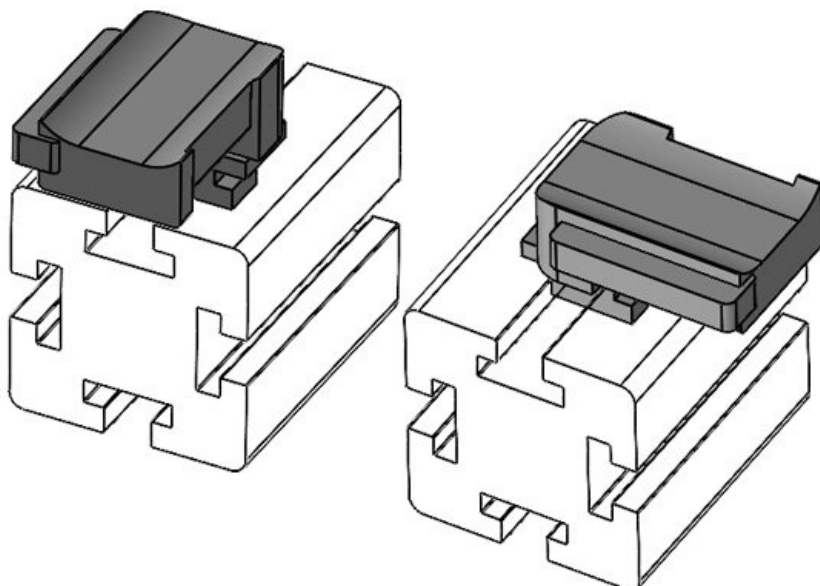

Obj.č. **61062.9005** Instalační **18 mm**
EAN **4251269333** výška
538
Bal. **50**
Pro KLKB | **KLKB 200 x**
KLB: **13, KLB 10,**
KLB 15, KLB
20
Délka **38 mm**
Šířka **24,5 mm**
Výška **26 mm**