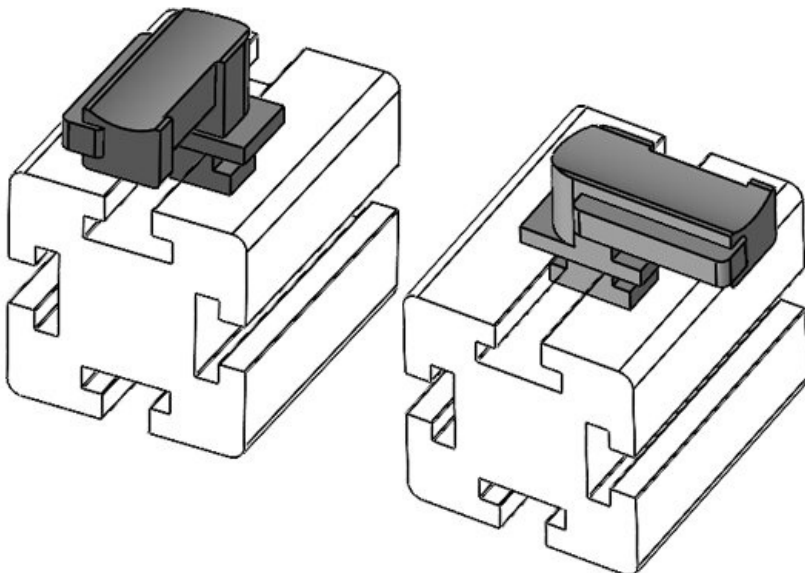

Obj.č. **61065.9005** Instalační **16,5 mm**
EAN **4251269333** výška
606
Bal. **50**
Vhodné pro: **KLKB 200 x**
13, KLB 10,
KLB 15
Délka **34 mm**
Šířka **13,5 mm**
Výška **24,5 mm**