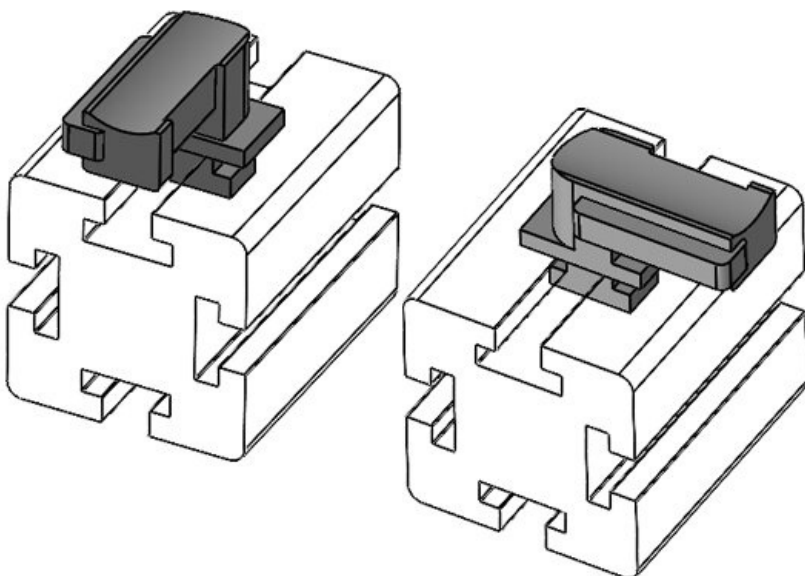

Obj.č. **61048.9005** Instalační **16,5 mm**
EAN **4251269331** výška
664
Bal. **50**
Vhodné pro: **KLKB 200 x**
13, KLB 10,
KLB 15
Délka **34 mm**
Šířka **13,5 mm**
Výška **23 mm**