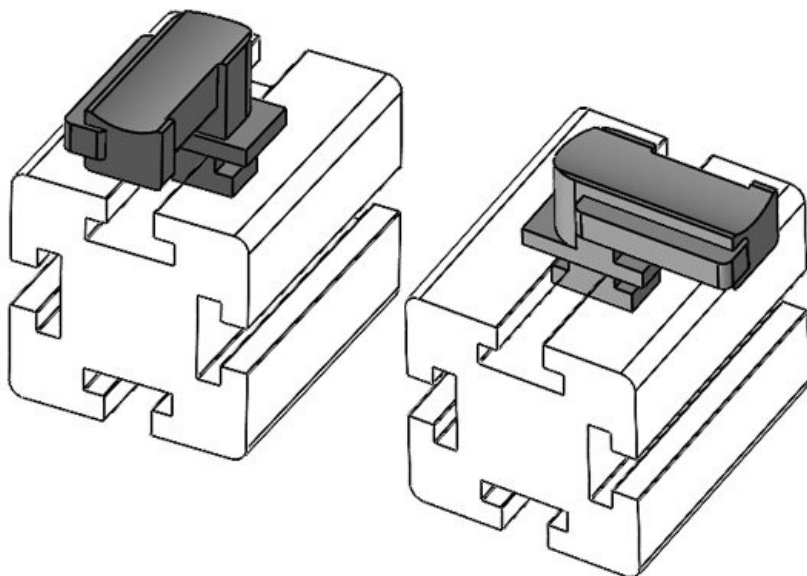

KBH-R 12 MiniTec G8

Obj.č. **61048** Instalační **16,5 mm**
EAN **4251269331** výška
473
Bal. **10**
Pro KLKB | **KLKB 200 x**
KLB: **13, KLB 10,**
KLB 15
Délka **34 mm**
Šířka **13,5 mm**
Výška **23 mm**