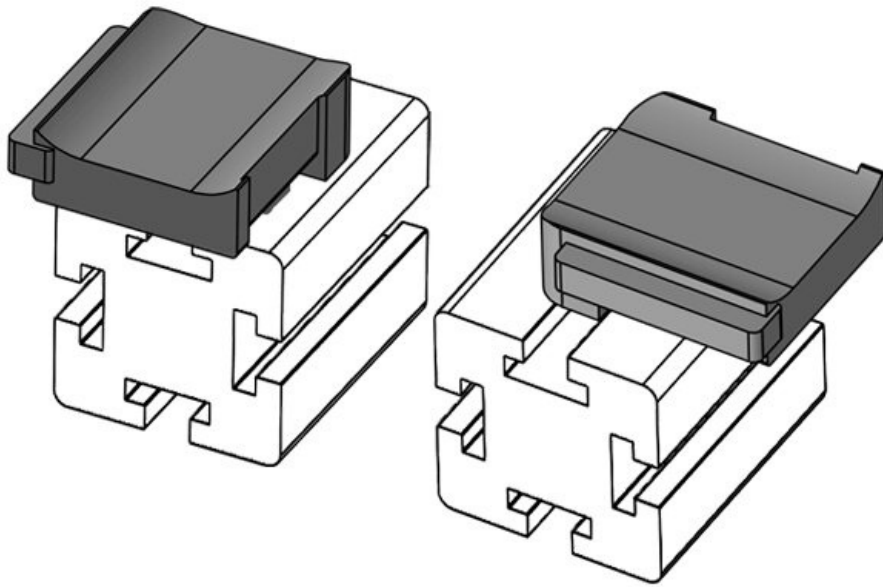

KBH-R 36-1 Bosch Rexroth G8

Obj.č.	61056	Instalační	19 mm
EAN	4251269331	výška	
	558		
Bal.	10		
Pro KLKB |	KLKB 300 x		
KLB:	17, KLB 15,		
	KLB 20, KLB		
	25		
Délka	43 mm		
Šířka	36,5 mm		
Výška	22,5 mm