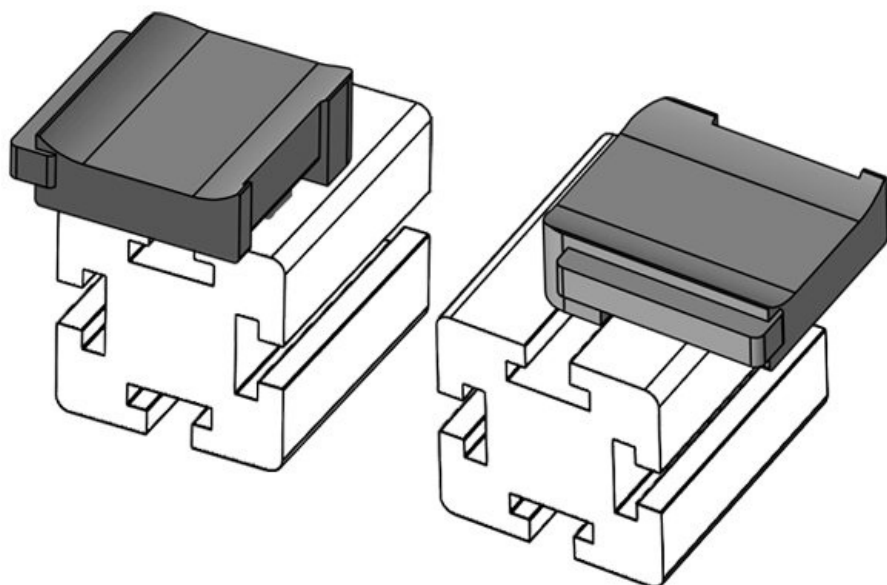

KBH-R 36 MiniTec / item G8

Obj.č.	61053.9005	Instalační	19 mm
EAN	4251269331	výška	
	718		
Bal.	50		
Pro KLKB |	KLKB 300 x		
KLB:	17, KLB 15,		
	KLB 20, KLB		
	25		
Délka	43 mm		
Šířka	36,5 mm		
Výška	24,5 mm