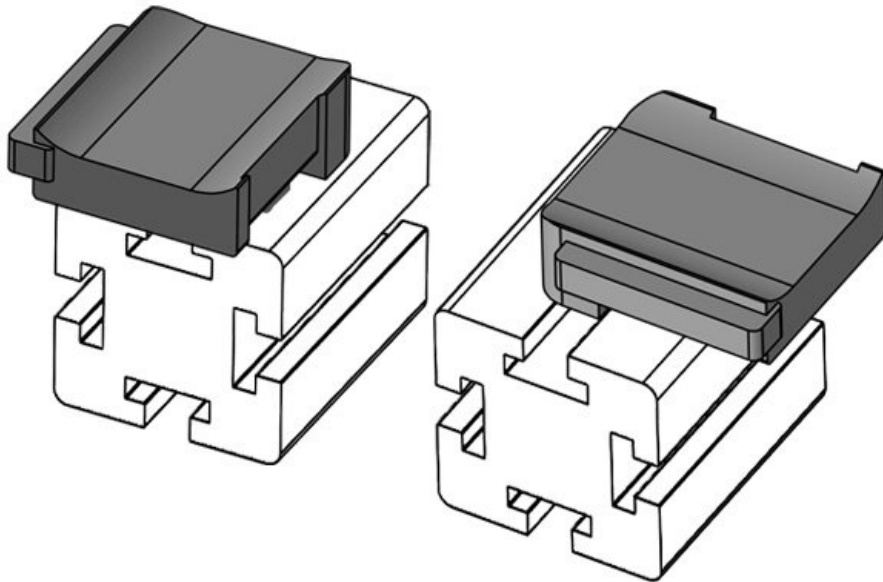

Obj.č. **61063.9005** Instalační **19 mm**
EAN **4251269333** výška
545
Bal. **50**
Pro KLKB | **KLKB 300 x**
KLB: **17, KLB 15,**
KLB 20, KLB
25
Délka **43 mm**
Šířka **36,5 mm**
Výška **24,5 mm**