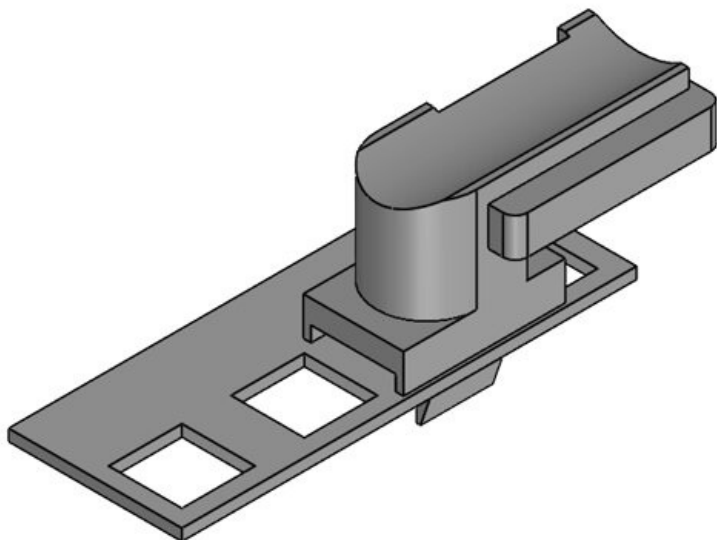

Obj.č. **61073.9005** Instalační **16,5 mm**
EAN **4251269333** výška
781
Bal. **50**
Vhodné pro: **KLKB 200 x**
13, KLB 10,
KLB 15
Délka **34 mm**
Šířka **13,5 mm**
Výška **24,5 mm**