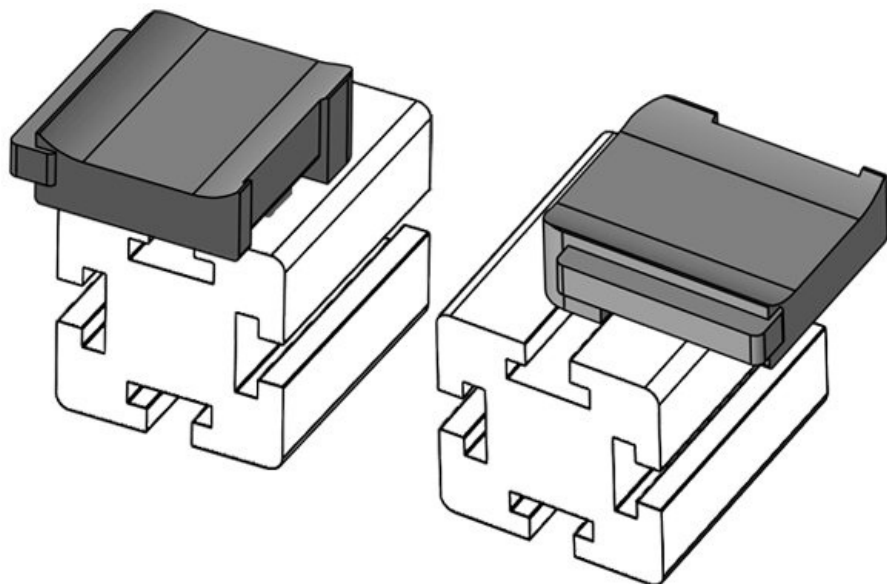

Obj.č.	61059.9005	Instalační	19 mm
EAN	4251269331	výška	
	770		
Bal.	50		
Vhodné pro:	KLKB 300 x		
	17, KLB 15,		
	KLB 20, KLB		
	25		
Délka	43 mm		
Šířka	36,5 mm		
Výška	26 mm		

---

icotek®
smart cable management