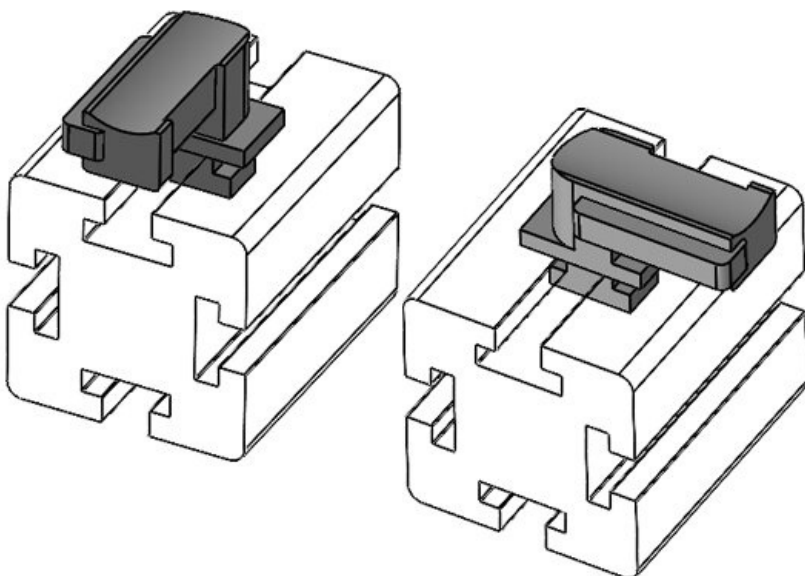

Obj.č. **61057.9005** Instalační **16,5 mm**
EAN **4251269331** výška
756
Bal. **50**
Vhodné pro: **KLKB 200 x**
13, KLB 10,
KLB 15
Délka **34 mm**
Šířka **13,5 mm**
Výška **26 mm**