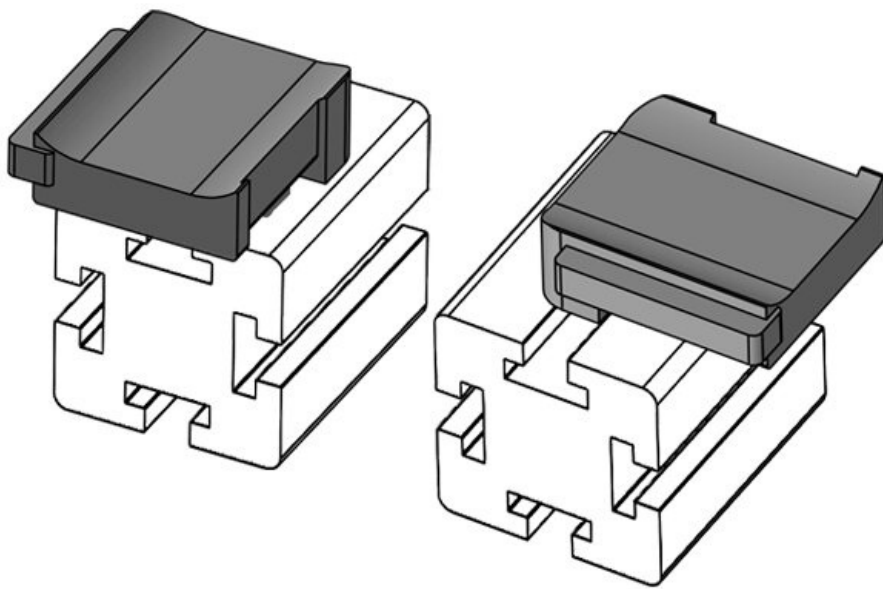

Obj.č. **61056.9005** Instalační **19 mm**
EAN **4251269331** výška
749
Bal. **50**
Vhodné pro: **KLKB 300 x**
17, KLB 15,
KLB 20, KLB
25
Délka **43 mm**
Šířka **36,5 mm**
Výška **22,5 mm**