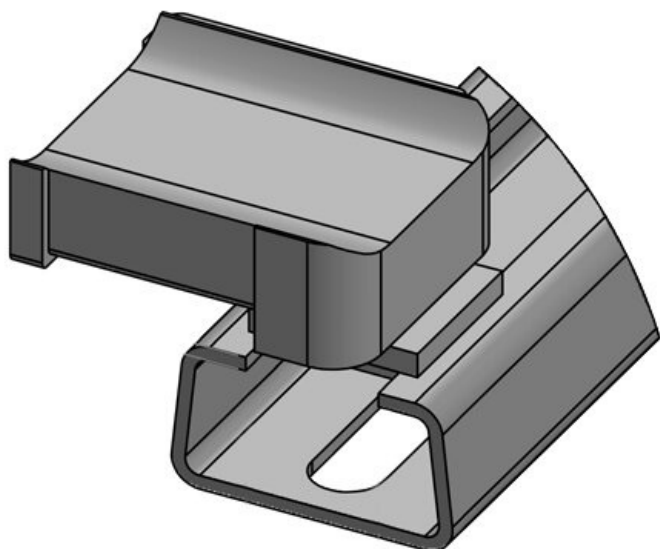

Obj.č. **61078** Instalační **19 mm**
EAN **4251269334** výška
795
Bal. **10**
Vhodné pro: **KLKB 200 x**
13, KLB 10,
KLB 15, KLB
20
Délka **47,5 mm**
Šířka **20 mm**
Výška **23,5 mm**