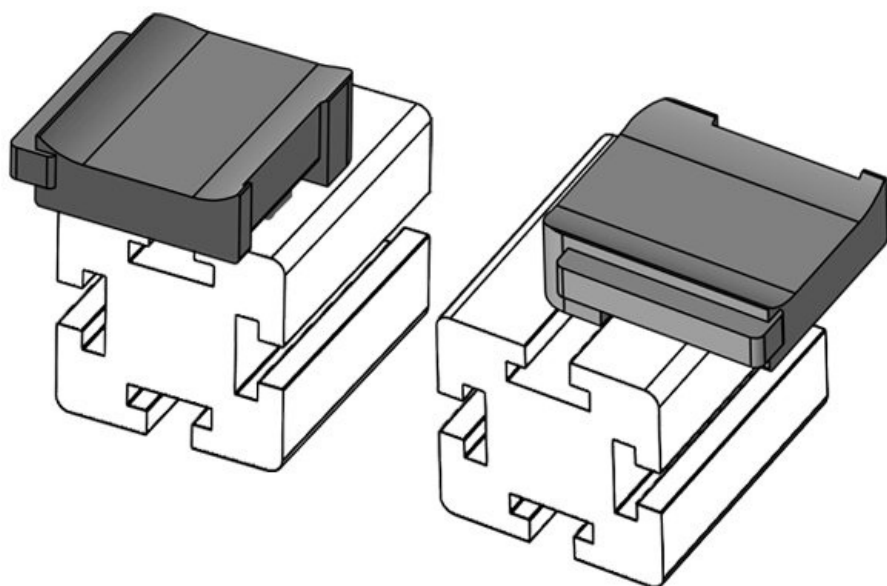

Obj.č. **61050** Instalační **19 mm**
EAN **4251269331** výška
497
Bal. **10**
Vhodné pro: **KLKB 300 x**
17, KLB 15,
KLB 20, KLB
25
Délka **43 mm**
Šířka **36,5 mm**
Výška **23 mm**