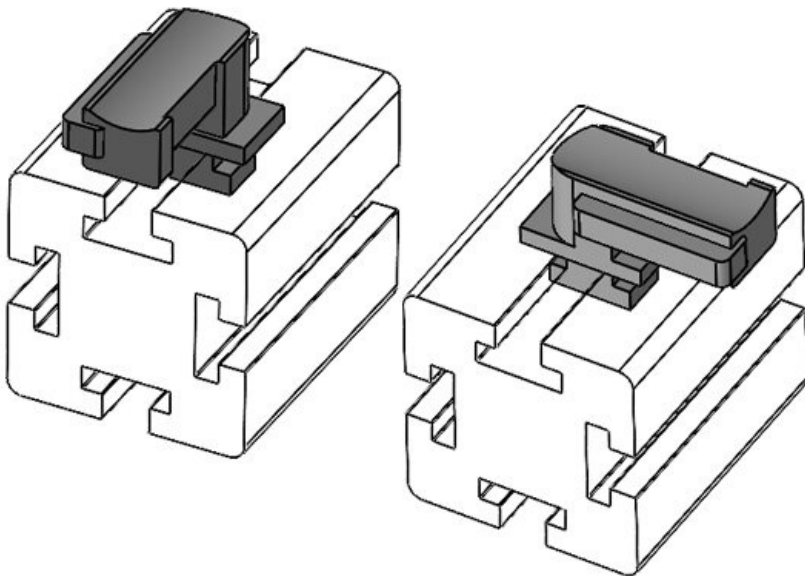

Obj.č. **61048** Instalační **16,5 mm**
EAN **4251269331** výška
473
Bal. **10**
Vhodné pro: **KLKB 200 x**
13, KLB 10,
KLB 15
Délka **34 mm**
Šířka **13,5 mm**
Výška **23 mm**