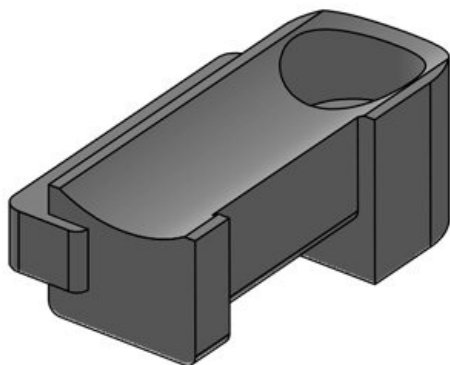

KBH-S 12 M5

Obj.č.	61030.9005	Počet otvorů	1
EAN	4251269331	Průměr otvorů	5,3 mm
	596	pro šrouby	
Bal.	50		
Pro KLKB |	KLKB 200 x		
KLB:	13, KLB 10,		
	KLB 15		
Délka	34 mm		
Šířka	13,5 mm		
Výška	13,5 mm