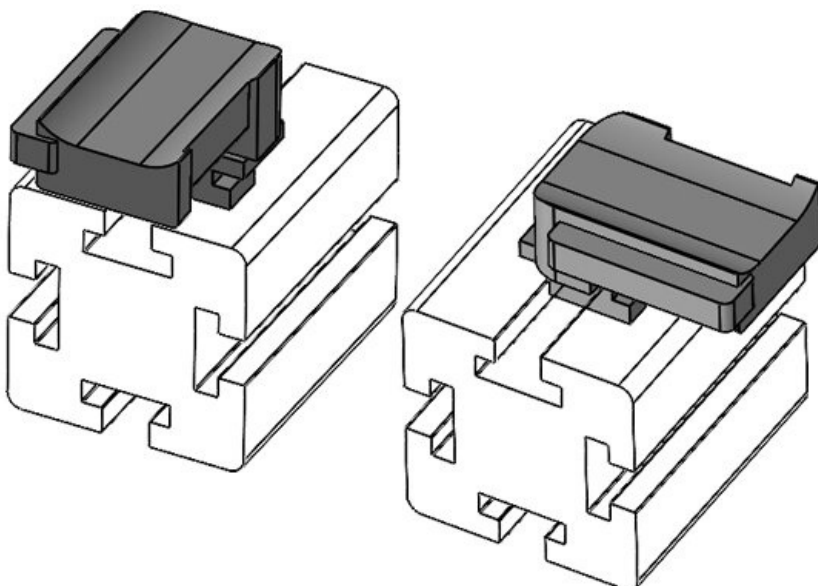

Obj.č. **61066.9005** Instalační **18 mm**
EAN **4251269333** výška
613
Bal. **50**
Pro KLKB | **KLKB 200 x**
KLB: **13, KLB 10,**
KLB 15, KLB
20
Délka **38 mm**
Šířka **24,5 mm**
Výška **26 mm**