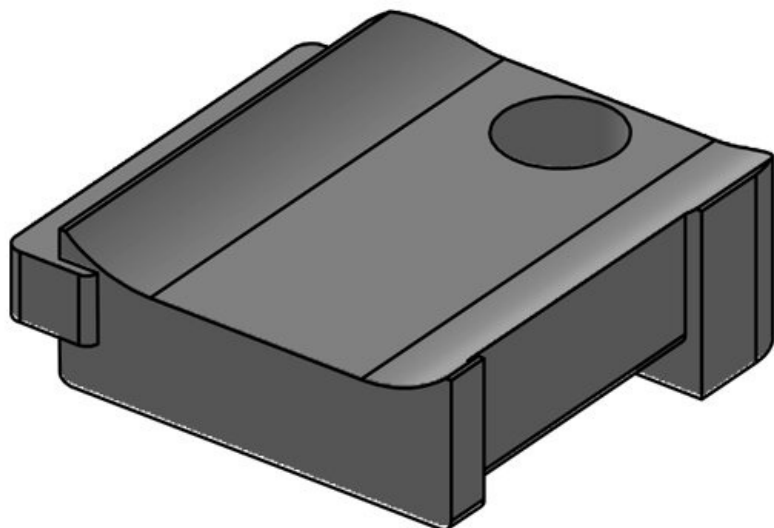

KBH-S 36-1 M5

Obj.č.	61032	Počet otvorů	1
EAN	4251269331	Průměr otvorů	5,3 mm
	374	pro šrouby	
Bal.	10		
Pro KLKB |	KLKB 300 x		
KLB:	17, KLB 15,		
	KLB 20, KLB		
	25		
Délka	43 mm		
Šířka	36,5 mm		
Výška	16 mm