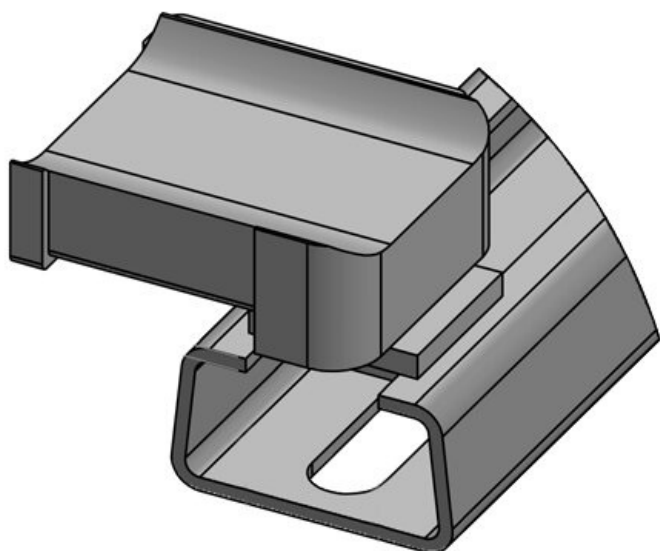

Obj.č. **61078.9005** Instalační **19 mm**
EAN **4251269334** výška
832
Bal. **50**
Vhodné pro: **KLKB 200 x**
13, KLB 10,
KLB 15, KLB
20
Délka **47,5 mm**
Šířka **20 mm**
Výška **23,5 mm**