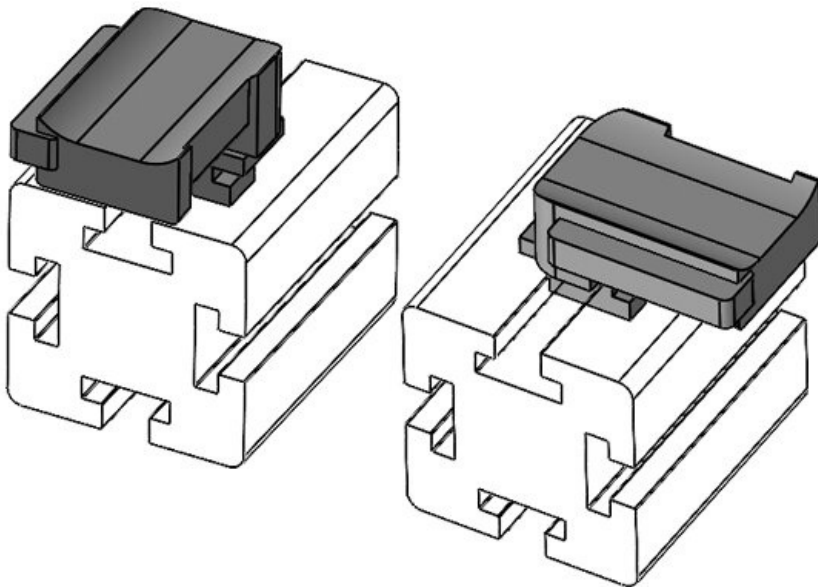

Obj.č. **61085.9005** Instalační **18 mm**
EAN **4251269334** výška
986
Bal. **50**
Vhodné pro: **KLKB 200 x**
13, KLB 10,
KLB 15, KLB
20
Délka **38 mm**
Šířka **24,5 mm**
Výška **23 mm**