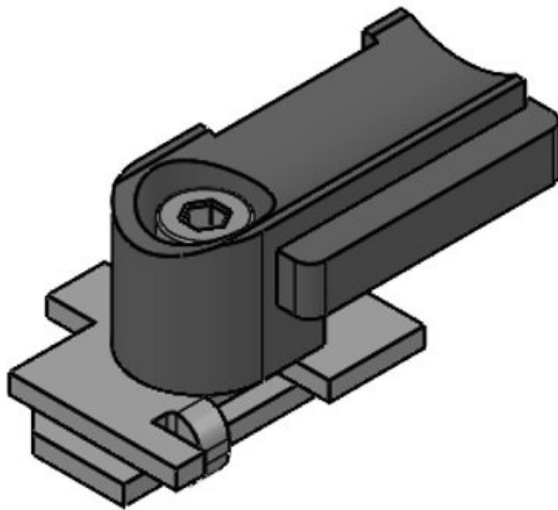

Obj.č.	61070	Instalační	13,5 mm
EAN	4251269333	výška	
	675		
Bal.	10		
Pro KLKB |	KLKB 200 x		
KLB:	13, KLB 10,		
	KLB 15		
Délka	41 mm		
Šířka	22,5 mm		
Výška	20 mm