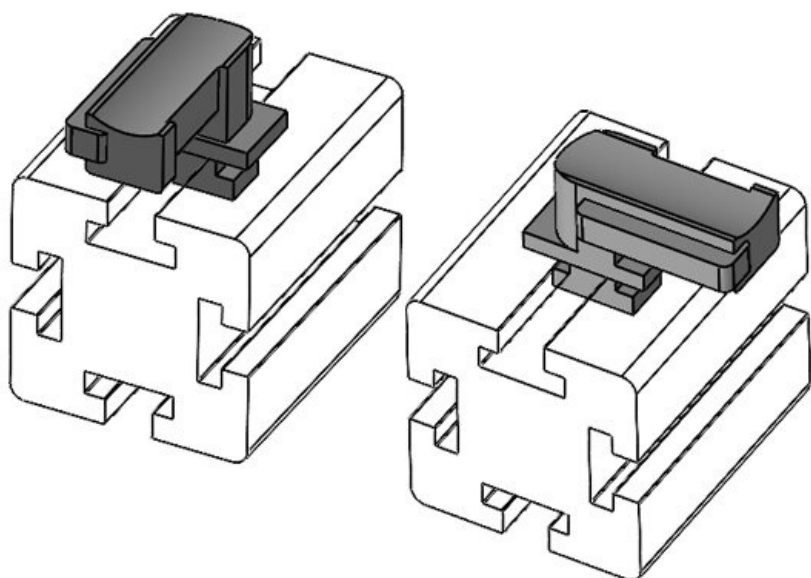

Obj.č. **61084.9005** Instalační **16,5 mm**
EAN **4251269334** výška
979
Bal. **50**
Vhodné pro: **KLKB 200 x**
13, KLB 10,
KLB 15
Délka **34 mm**
Šířka **13,5 mm**
Výška **19 mm**