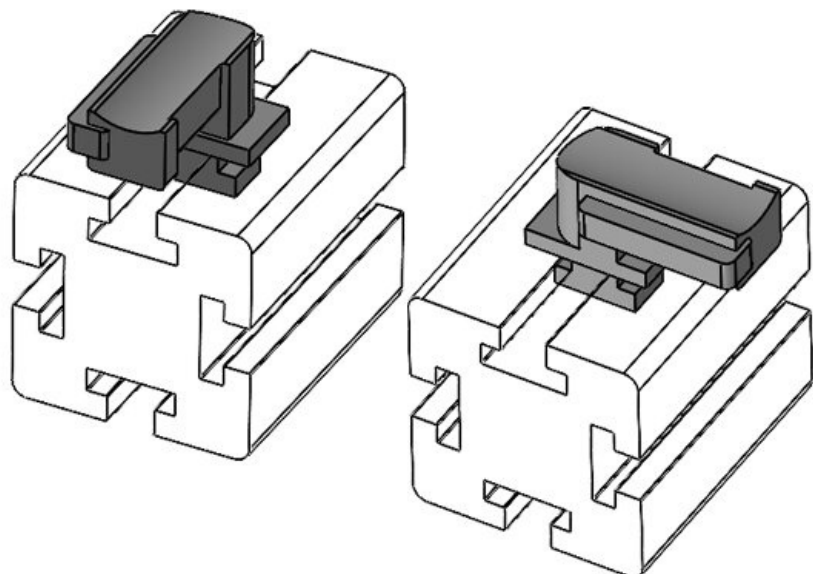

Obj.č.	61061	Instalační	16,5 mm
EAN	4251269333	výška	
	484		
Bal.	10		
Pro KLKB |	KLKB 200 x		
KLB:	13, KLB 10,		
	KLB 15		
Délka	34 mm		
Šířka	13,5 mm		
Výška	24,5 mm