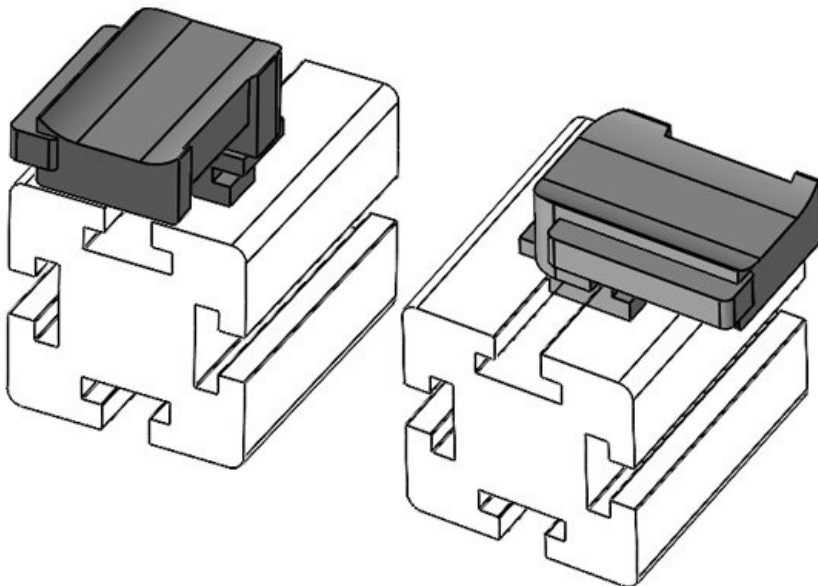

Obj.č. **61066** Instalační **18 mm**
EAN **4251269333** výška
576
Bal. **10**
Pro KLKB | **KLKB 200 x**
KLB: **13, KLB 10,**
KLB 15, KLB
20
Délka **38 mm**
Šířka **24,5 mm**
Výška **26 mm**