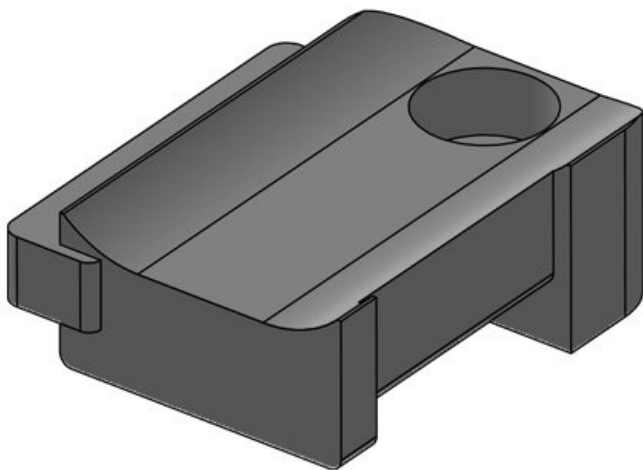

KBH-S 24 M5

Obj.č.	61031	Počet otvorů	1
EAN	4251269331	Průměr otvorů	5,3 mm
	367	pro šrouby	
Bal.	10		
Pro KLKB |	KLKB 200 x		
KLB:	13, KLB 10,		
	KLB 15, KLB		
	20		
Délka	38 mm		
Šířka	24,5 mm		
Výška	14,8 mm