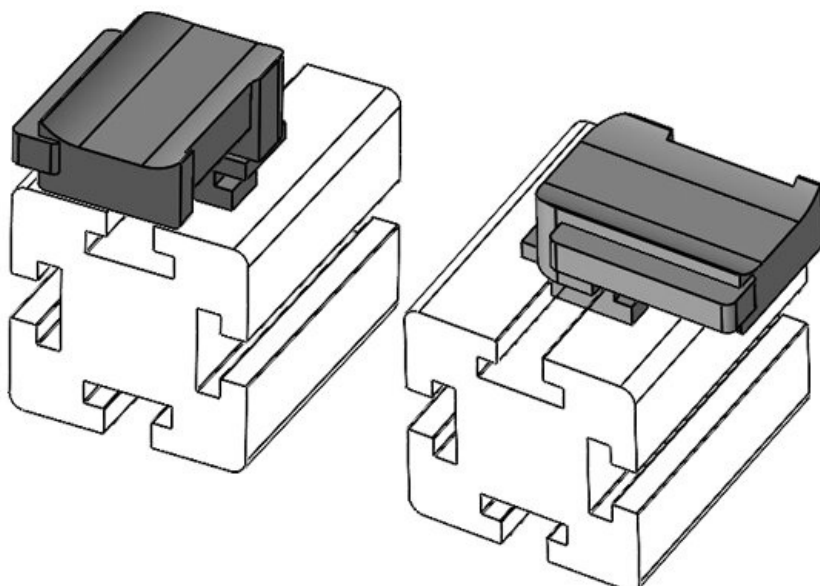

KBH-R 24 MiniTec G8

Obj.č.	61049.9005	Instalační	18 mm
EAN	4251269331	výška	
	671		
Bal.	50		
Pro KLKB |	KLKB 200 x		
KLB:	13, KLB 10,		
	KLB 15, KLB		
	20		
Délka	38 mm		
Šířka	24,5 mm		
Výška	24 mm