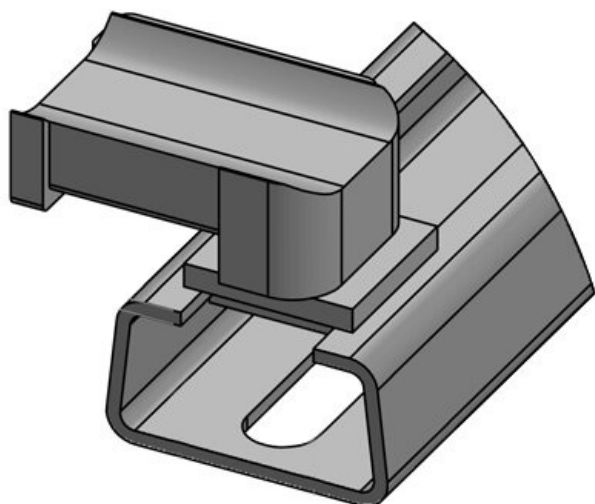

Obj.č. **61077.9005** Instalační **17,8 mm**
EAN **4251269334** výška
825
Bal. **50**
Vhodné pro: **KLKB 200 x**
13, KLB 10,
KLB 15, KLB
20
Délka **42,5 mm**
Šířka **20 mm**
Výška **22,3 mm**