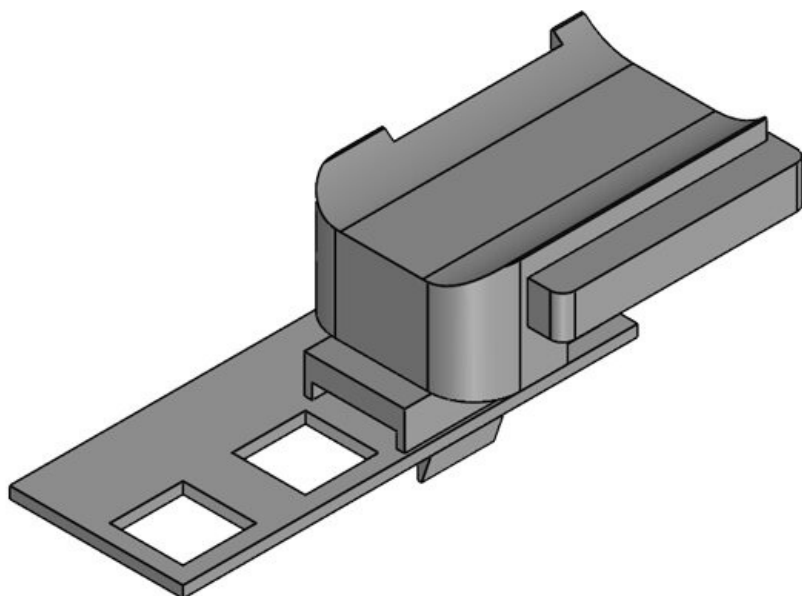

Obj.č. **61074** Instalační **18 mm**
EAN **4251269333** výška
767
Bal. **10**
Vhodné pro: **KLKB 200 x**
13, KLB 10,
KLB 15, KLB
20
Délka **38 mm**
Šířka **24,5 mm**
Výška **26 mm**