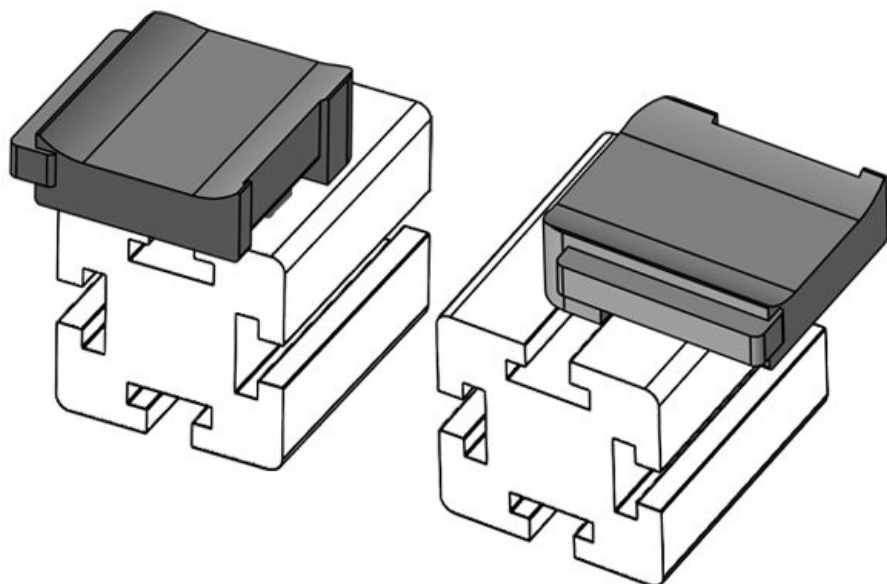

KBH-R 36 MiniTec / item G8

Obj.č.	61053	Instalační	19 mm
EAN	4251269331	výška	
	527		
Bal.	10		
Pro KLKB |	KLKB 300 x		
KLB:	17, KLB 15,		
	KLB 20, KLB		
	25		
Délka	43 mm		
Šířka	36,5 mm		
Výška	24,5 mm