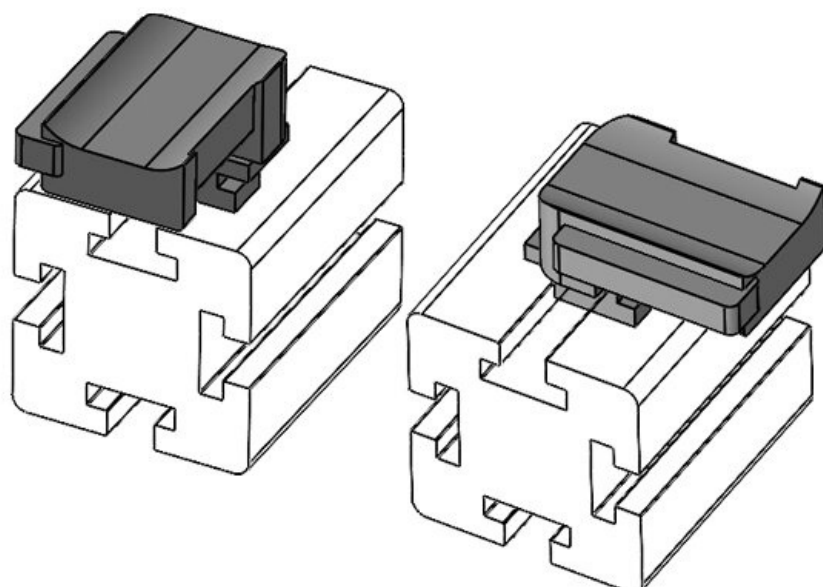

KBH-R 24 MiniTec / item G8

Obj.č.	61052.9005	Instalační	18 mm
EAN	4251269331	výška	
	701		
Bal.	50		
Pro KLKB |	KLKB 200 x		
KLB:	13, KLB 10,		
	KLB 15, KLB		
	20		
Délka	38 mm		
Šířka	24,5 mm		
Výška	26 mm