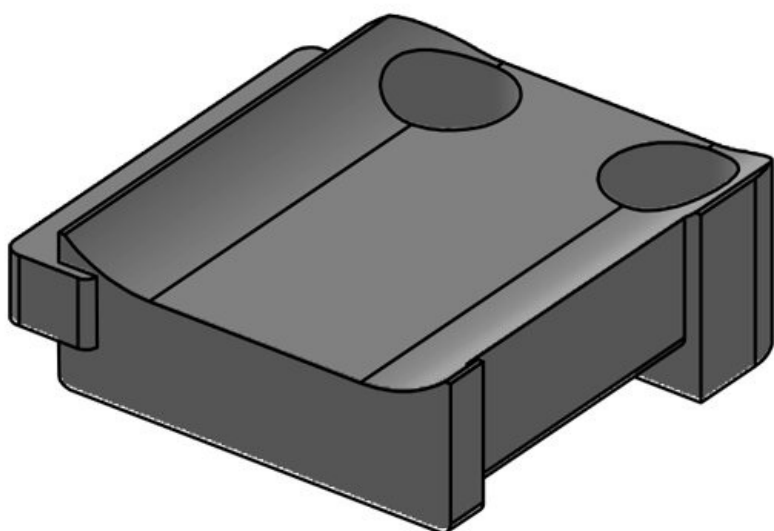

Obj.č. **61033.9005** Počet otvorů **2**
EAN **4251269331626** Průměr otvorů **5,3 mm**
Bal. **50** pro šrouby
Vhodné pro: **KLKB 300 x 17, KLB 15, KLB 20, KLB 25**
Délka **43 mm**
Šířka **36,5 mm**
Výška **16 mm**