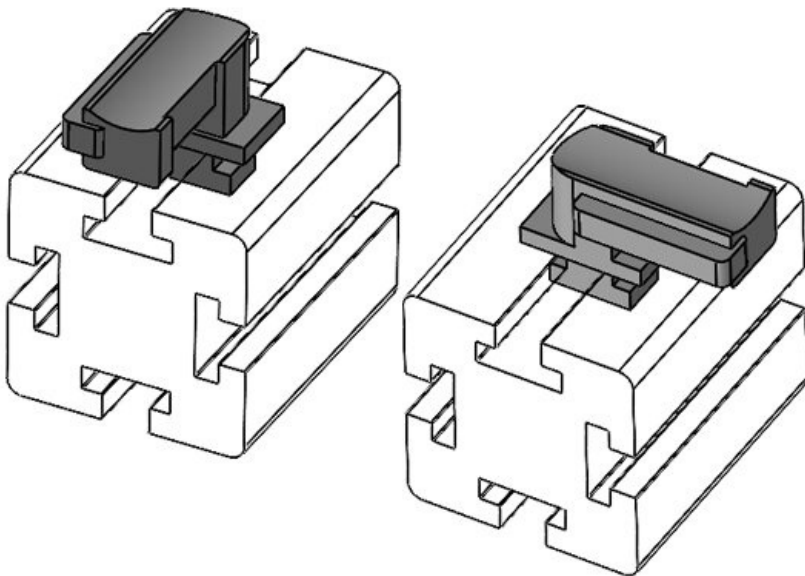

Obj.č. **61051** Instalační **16,5 mm**
EAN **4251269331** výška
503
Bal. **10**
Vhodné pro: **KLKB 200 x**
13, KLB 10,
KLB 15
Délka **34 mm**
Šířka **13,5 mm**
Výška **24,5 mm**