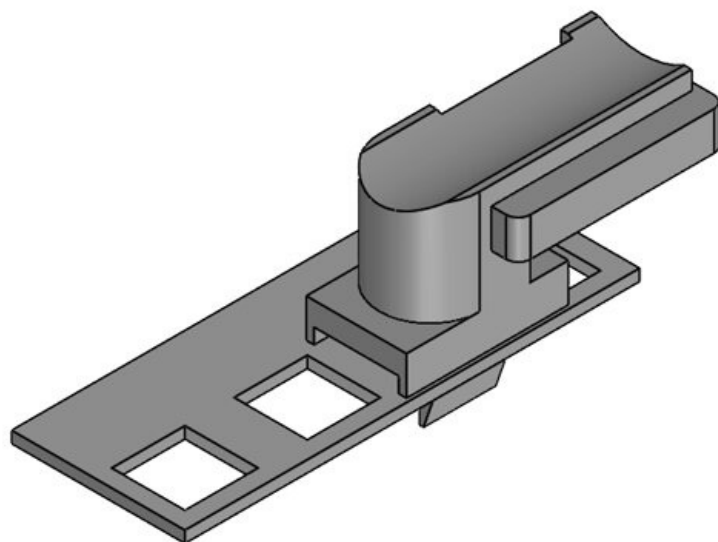

Obj.č. **61073.9005** Instalační **16,5 mm**
EAN **4251269333** výška
781
Bal. **50**
Pro KLKB | **KLKB 200 x**
KLB: **13, KLB 10,**
KLB 15
Délka **34 mm**
Šířka **13,5 mm**
Výška **24,5 mm**