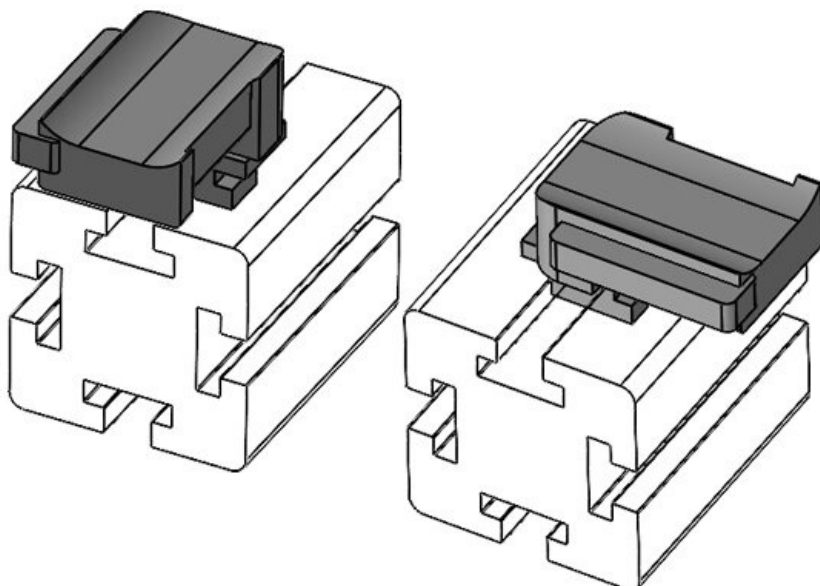

KBH-R 24 Bosch Rexroth G8

Obj.č.	61055.9005	Instalační	18 mm
EAN	4251269331	výška	
	732		
Bal.	50		
Pro KLKB |	KLKB 200 x		
KLB:	13, KLB 10,		
	KLB 15, KLB		
	20		
Délka	38 mm		
Šířka	24,5 mm		
Výška	22,5 mm