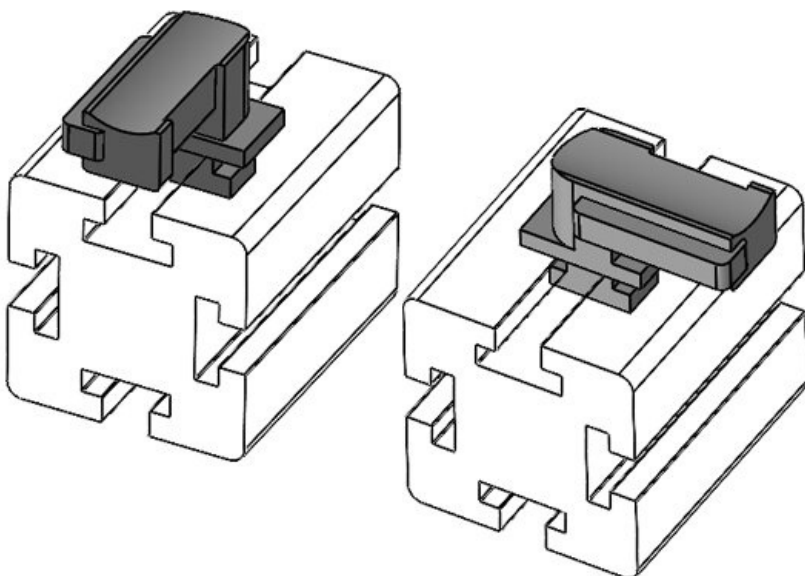

Obj.č. **61051.9005** Instalační **16,5 mm**
EAN **4251269331** výška
695
Bal. **50**
Vhodné pro: **KLKB 200 x**
13, KLB 10,
KLB 15
Délka **34 mm**
Šířka **13,5 mm**
Výška **24,5 mm**