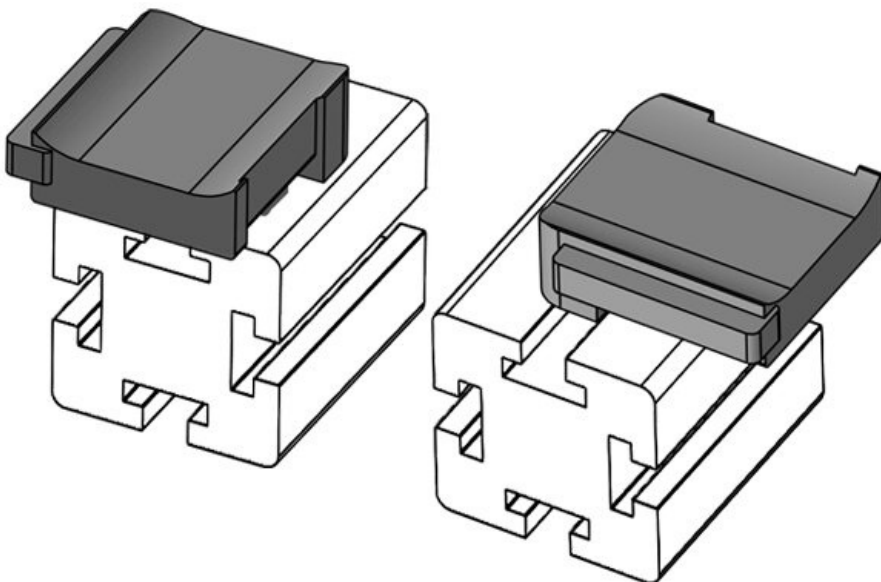

Obj.č. **61086** Instalační **19 mm**
EAN **4251269334** výška
955
Bal. **10**
Vhodné pro: **KLKB 300 x**
17, KLB 15,
KLB 20, KLB
25
Délka **43 mm**
Šířka **36,5 mm**
Výška **24 mm**