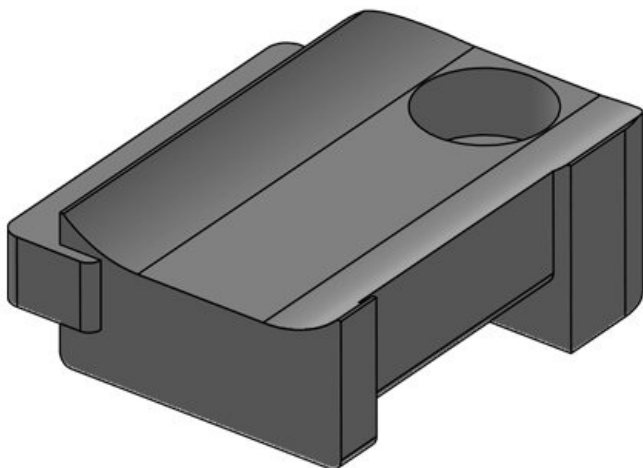

KBH-S 24 M5

Obj.č.	61031.9005	Počet otvorů	1
EAN	4251269331	Průměr otvorů	5,3 mm
	602	pro šrouby	
Bal.	50		
Pro KLKB |	KLKB 200 x		
KLB:	13, KLB 10,		
	KLB 15, KLB		
	20		
Délka	38 mm		
Šířka	24,5 mm		
Výška	14,8 mm