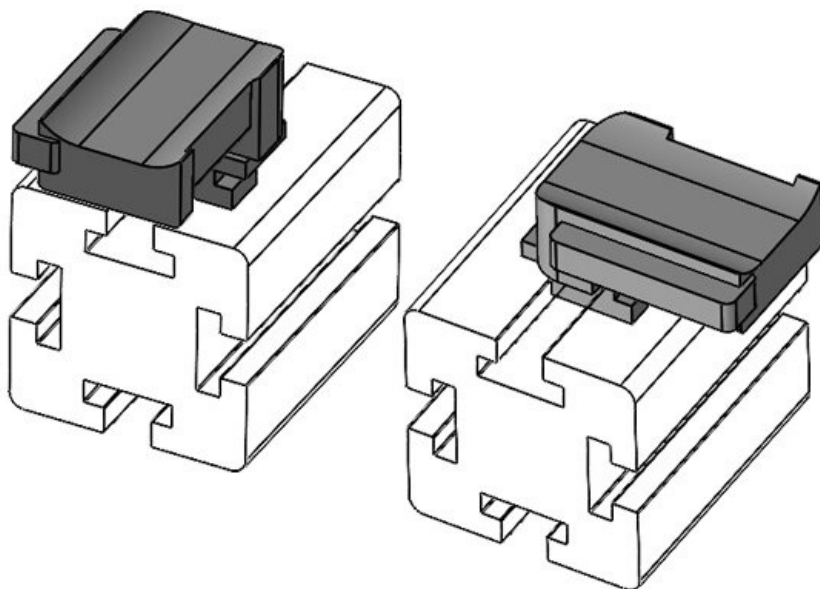

Obj.č. **61062** Instalační **18 mm**
EAN **4251269333** výška
491
Bal. **10**
Vhodné pro: **KLKB 200 x**
13, KLB 10,
KLB 15, KLB
20
Délka **38 mm**
Šířka **24,5 mm**
Výška **26 mm**