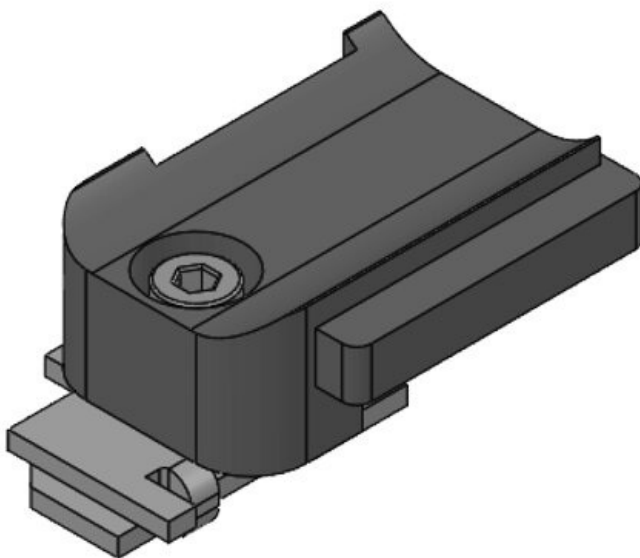

Obj.č.	61071	Instalační	14,8 mm
EAN	4251269333	výška	
	682		
Bal.	10		
Pro KLKB |	KLKB 200 x		
KLB:	13, KLB 10,		
	KLB 15, KLB		
	20		
Délka	46 mm		
Šířka	22,5 mm		
Výška	21,3 mm