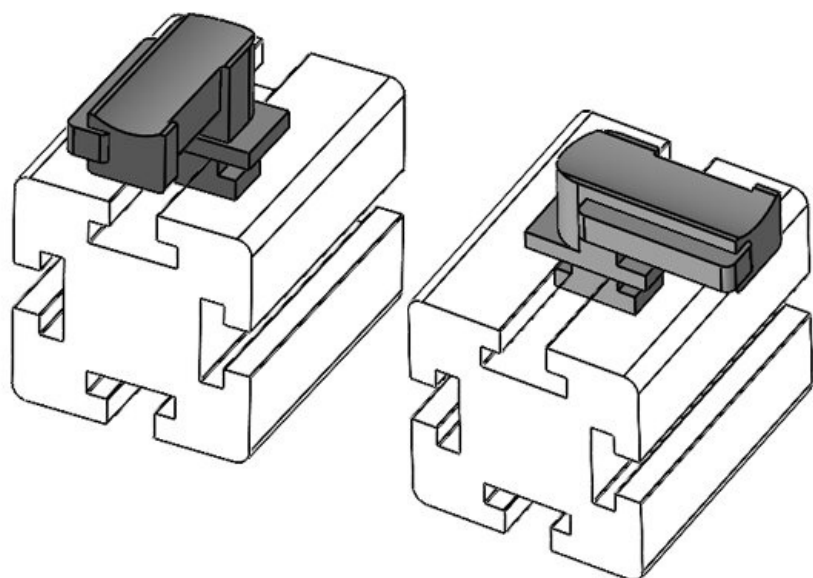

Obj.č. **61061.9005** Instalační **16,5 mm**
EAN **4251269333** výška
521
Bal. **50**
Vhodné pro: **KLKB 200 x**
13, KLB 10,
KLB 15
Délka **34 mm**
Šířka **13,5 mm**
Výška **24,5 mm**