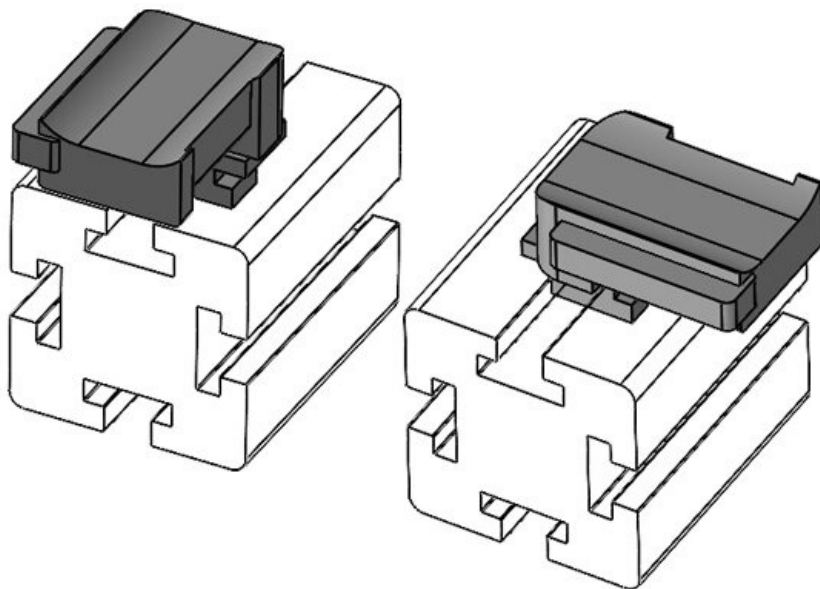

KBH-R 24 Bosch Rexroth G10

Obj.č.	61058	Instalační	18 mm
EAN	4251269331	výška	
	572		
Bal.	10		
Pro KLKB |	KLKB 200 x		
KLB:	13, KLB 10,		
	KLB 15, KLB		
	20		
Délka	38 mm		
Šířka	24,5 mm		
Výška	26 mm