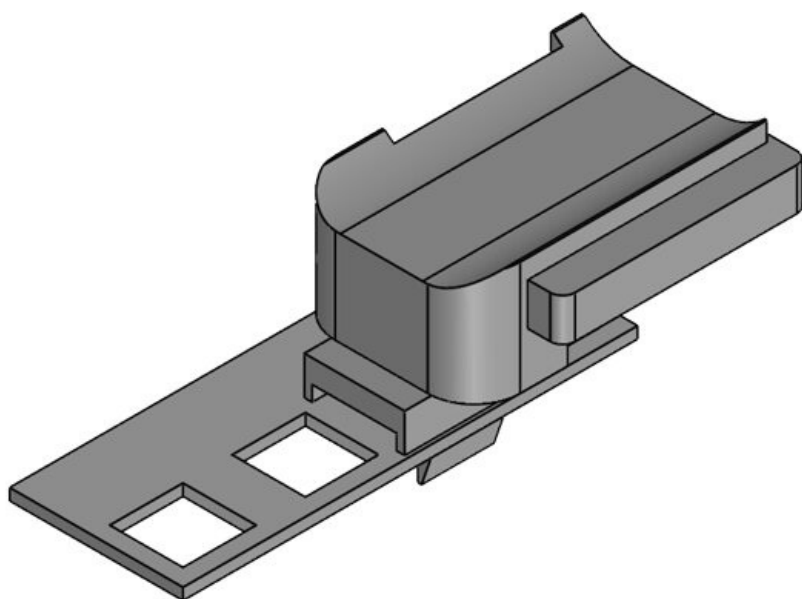

Obj.č. **61074.9005** Instalační **18 mm**
EAN **4251269333** výška
798
Bal. **50**
Vhodné pro: **KLKB 200 x**
13, KLB 10,
KLB 15, KLB
20
Délka **38 mm**
Šířka **24,5 mm**
Výška **26 mm**