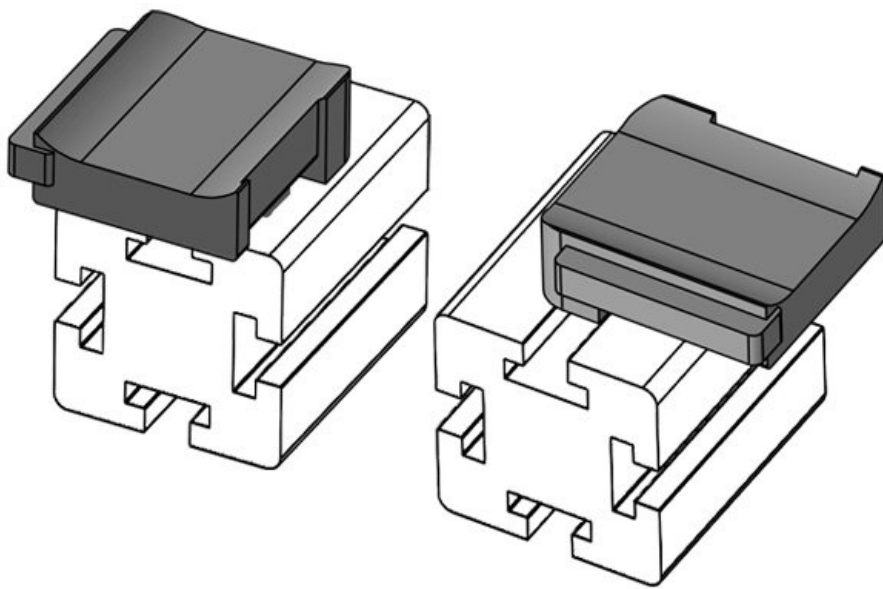

Obj.č. **61063.9005** Instalační **19 mm**
EAN **4251269333** výška
545
Bal. **50**
Vhodné pro: **KLKB 300 x**
17, KLB 15,
KLB 20, KLB
25
Délka **43 mm**
Šířka **36,5 mm**
Výška **24,5 mm**