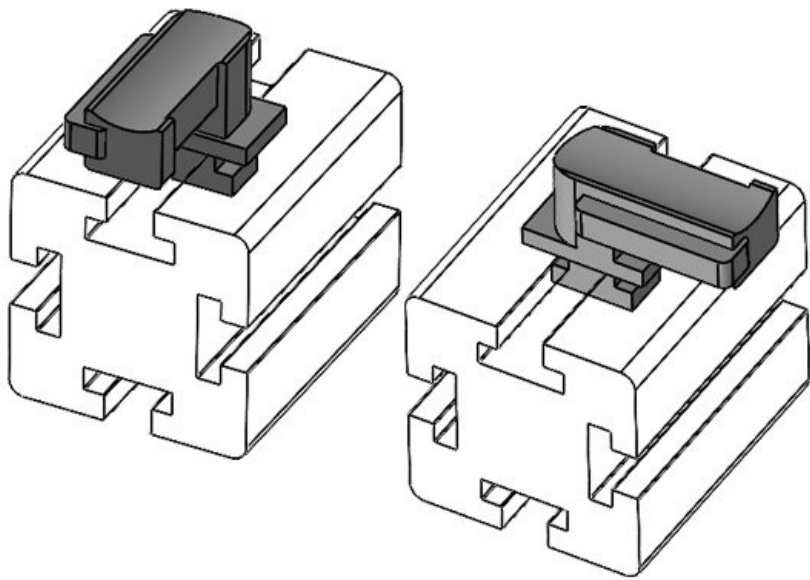

Obj.č. **61061.9005** Instalační **16,5 mm**
EAN **4251269333** výška
521
Bal. **50**
Pro KLKB | **KLKB 200 x**
KLB: **13, KLB 10,**
KLB 15
Délka **34 mm**
Šířka **13,5 mm**
Výška **24,5 mm**