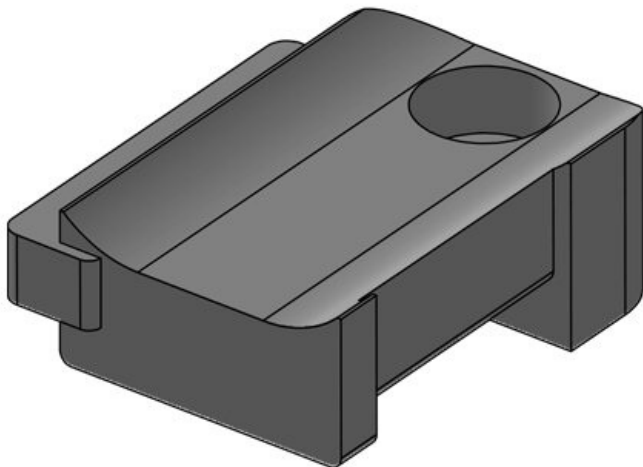

Obj.č. **61031.9005** Počet otvorů **1**
EAN **4251269331** Průměr otvorů **5,3 mm**
602 pro šrouby
Bal. **50**
Vhodné pro: **KLKB 200 x**
13, KLB 10,
KLB 15, KLB
20
Délka **38 mm**
Šířka **24,5 mm**
Výška **14,8 mm**