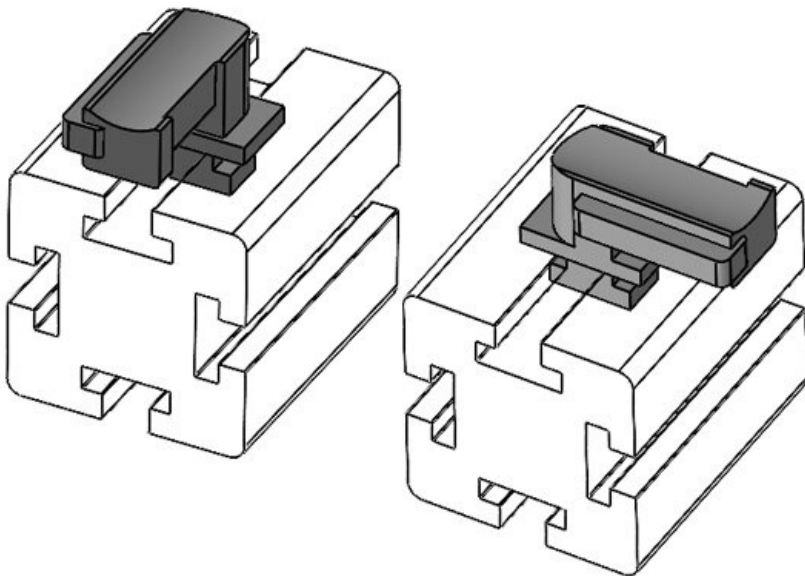

Obj.č. **61065** Instalační **16,5 mm**
EAN **4251269333** výška
569
Bal. **10**
Vhodné pro: **KLKB 200 x**
13, KLB 10,
KLB 15
Délka **34 mm**
Šířka **13,5 mm**
Výška **24,5 mm**