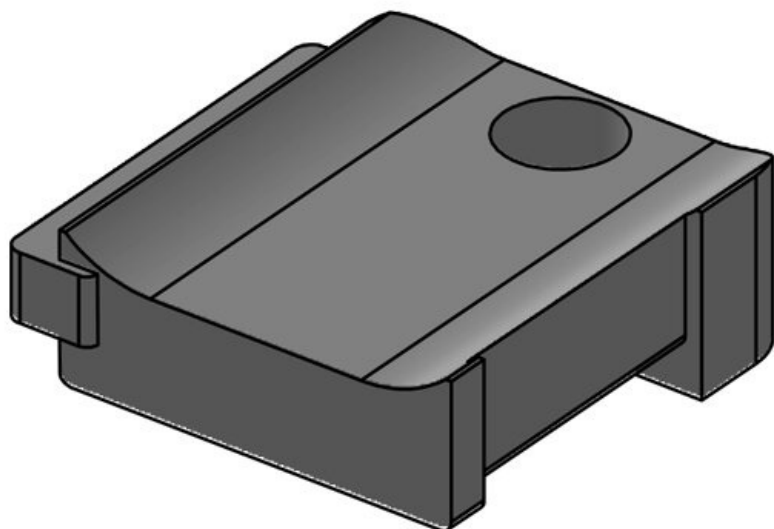

KBH-S 36-1 M5

Obj.č.	61032.9005	Počet otvorů	1
EAN	4251269331	Průměr otvorů	5,3 mm
	619	pro šrouby	
Bal.	50		
Pro KLKB |	KLKB 300 x		
KLB:	17, KLB 15,		
	KLB 20, KLB		
	25		
Délka	43 mm		
Šířka	36,5 mm		
Výška	16 mm