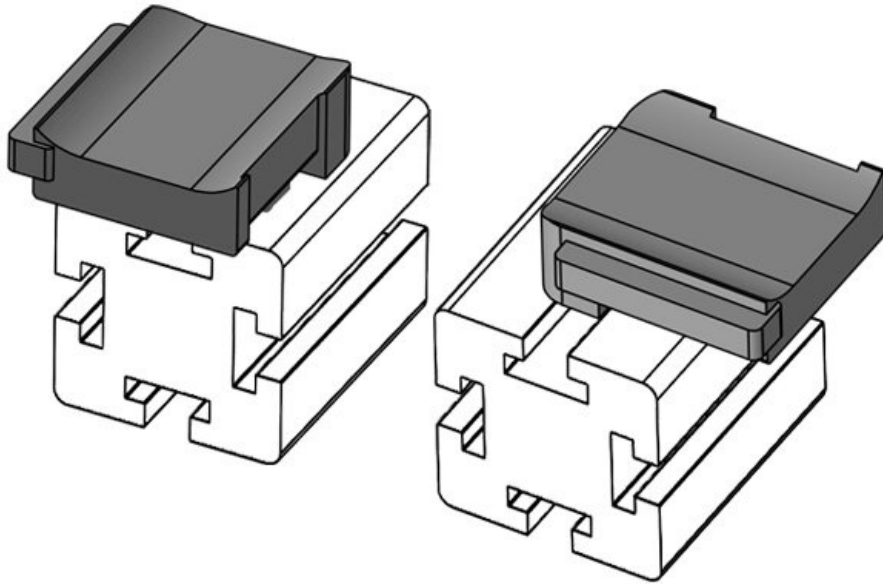

KBH-R 36 Bosch Rexroth G8

Obj.č.	61056.9005	Instalační	19 mm
EAN	4251269331	výška	
	749		
Bal.	50		
Pro KLKB |	KLKB 300 x		
KLB:	17, KLB 15,		
	KLB 20, KLB		
	25		
Délka	43 mm		
Šířka	36,5 mm		
Výška	22,5 mm