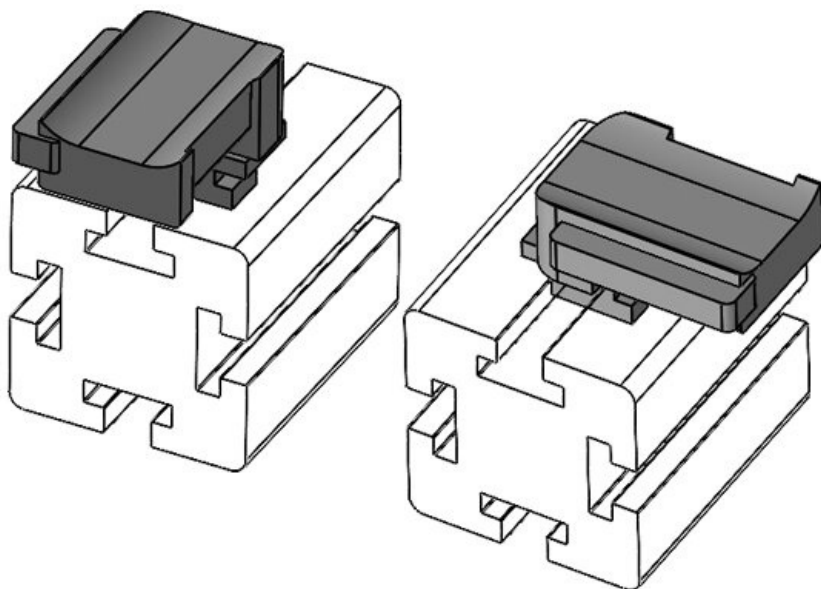

Obj.č. **61052** Instalační **18 mm**
EAN **4251269331** výška
510
Bal. **10**
Vhodné pro: **KLKB 200 x**
13, KLB 10,
KLB 15, KLB
20
Délka **38 mm**
Šířka **24,5 mm**
Výška **26 mm**