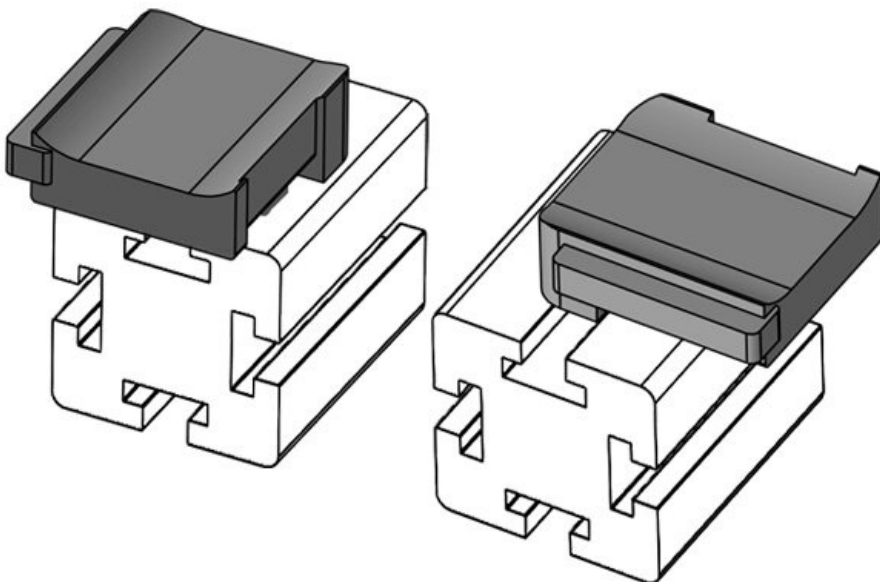

Obj.č. **61067** Instalační **19 mm**
EAN **4251269333** výška
583
Bal. **10**
Vhodné pro: **KLKB 300 x**
17, KLB 15,
KLB 20, KLB
25
Délka **43 mm**
Šířka **36,5 mm**
Výška **24,5 mm**