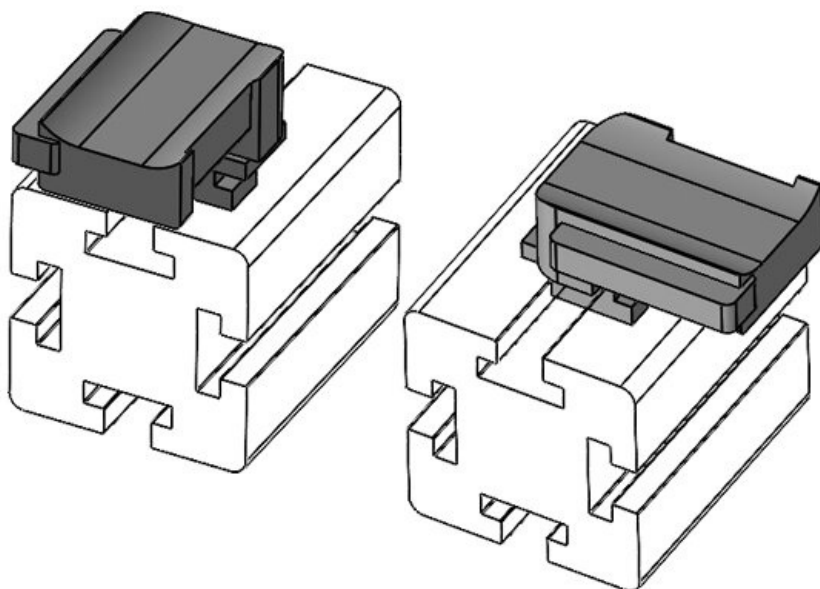

KBH-R 24 MiniTec G8

Obj.č.	61049	Instalační	18 mm
EAN	4251269331	výška	
	480		
Bal.	10		
Pro KLKB |	KLKB 200 x		
KLB:	13, KLB 10,		
	KLB 15, KLB		
	20		
Délka	38 mm		
Šířka	24,5 mm		
Výška	24 mm