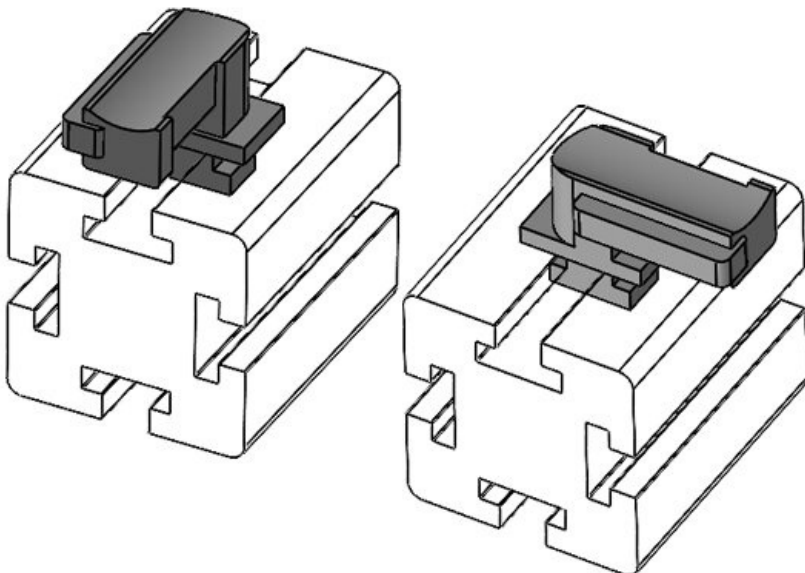

KBH-R 12 MiniTec / item G8

Obj.č.	61051	Instalační	16,5 mm
EAN	4251269331	výška	
	503		
Bal.	10		
Pro KLKB |	KLKB 200 x		
KLB:	13, KLB 10,		
	KLB 15		
Délka	34 mm		
Šířka	13,5 mm		
Výška	24,5 mm