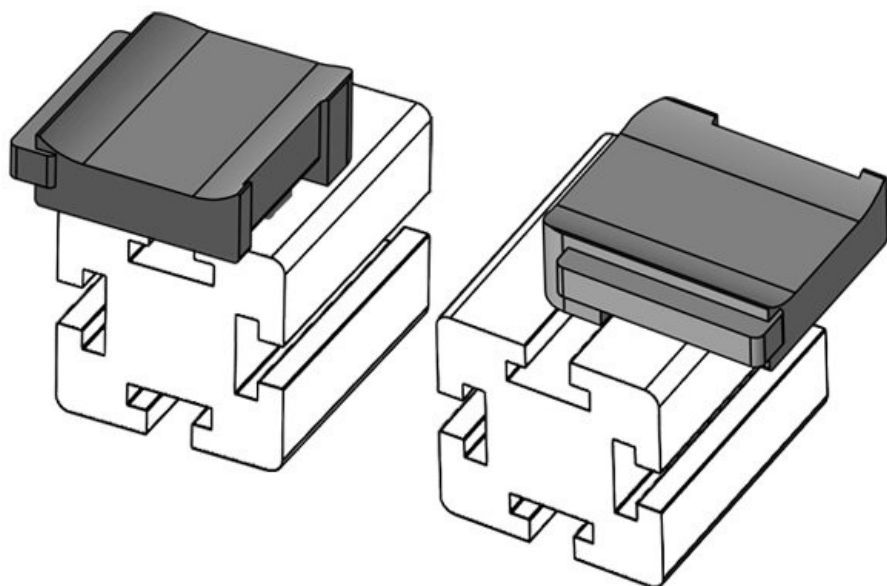

Obj.č. **61053.9005** Instalační **19 mm**
EAN **4251269331** výška
718
Bal. **50**
Vhodné pro: **KLKB 300 x**
17, KLB 15,
KLB 20, KLB
25
Délka **43 mm**
Šířka **36,5 mm**
Výška **24,5 mm**