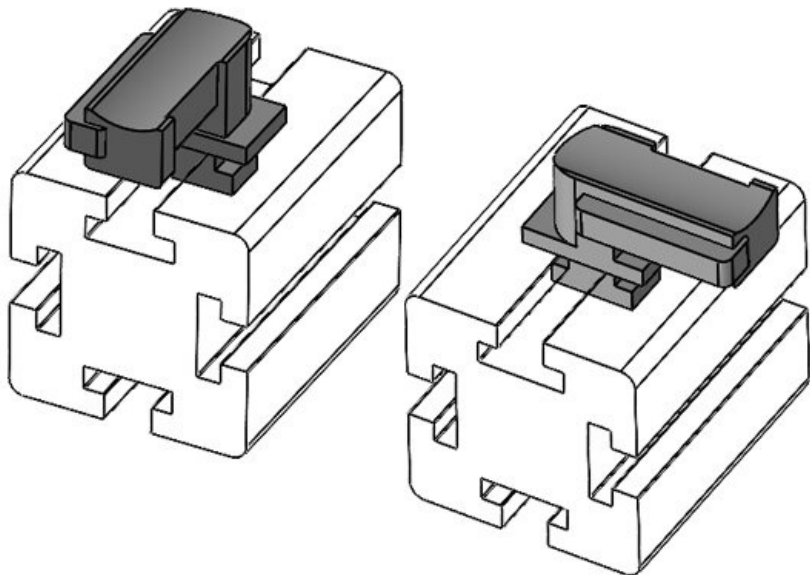

KBH-R 12 Bosch Rexroth G10

Obj.č.	61057.9005	Instalační	16,5 mm
EAN	4251269331	výška	
	756		
Bal.	50		
Pro KLKB |	KLKB 200 x		
KLB:	13, KLB 10,		
	KLB 15		
Délka	34 mm		
Šířka	13,5 mm		
Výška	26 mm