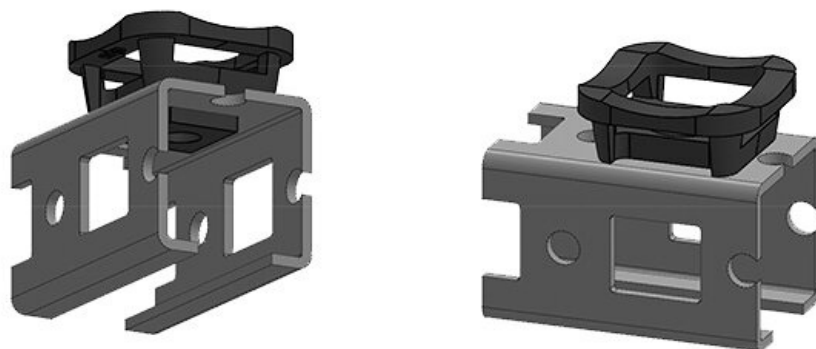

Obj.č. **61018**
EAN **4251269315**
893
Bal. **100**
Pro KLKB | **KLKB 200 x**
KLB: **7, KLKB 200**
x 13, KLB 10