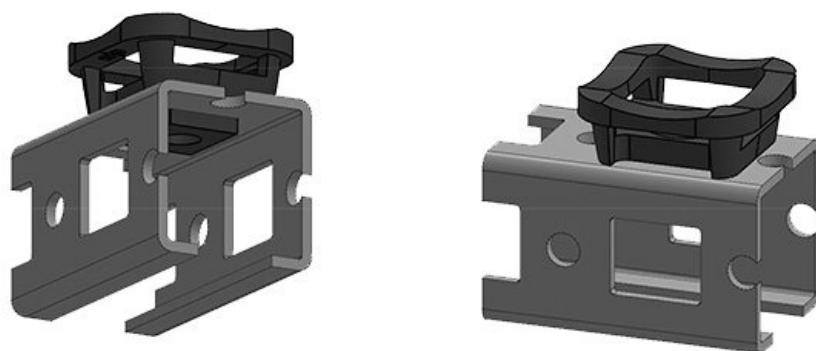

Obj.č. **61018** Instalační **9,5 mm**
EAN **4251269315** výška
893
Bal. **100**
Vhodné pro: **KLKB 200 x**
7, KLKB 200
x 13, KLB 10
Délka **25 mm**
Šířka **25 mm**
Výška **13 mm**