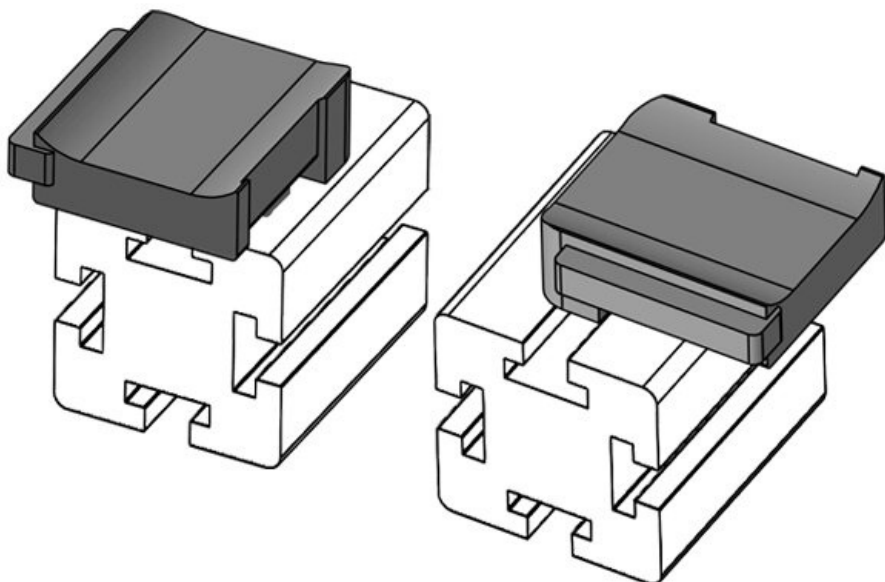

Obj.č. **61067.9005** Instalační **19 mm**
EAN **4251269333** výška
620
Bal. **10**
Pro KLKB | **KLKB 300 x**
KLB: **17, KLB 15,**
KLB 20, KLB
25
Délka **43 mm**
Šířka **36,5 mm**
Výška **24,5 mm**