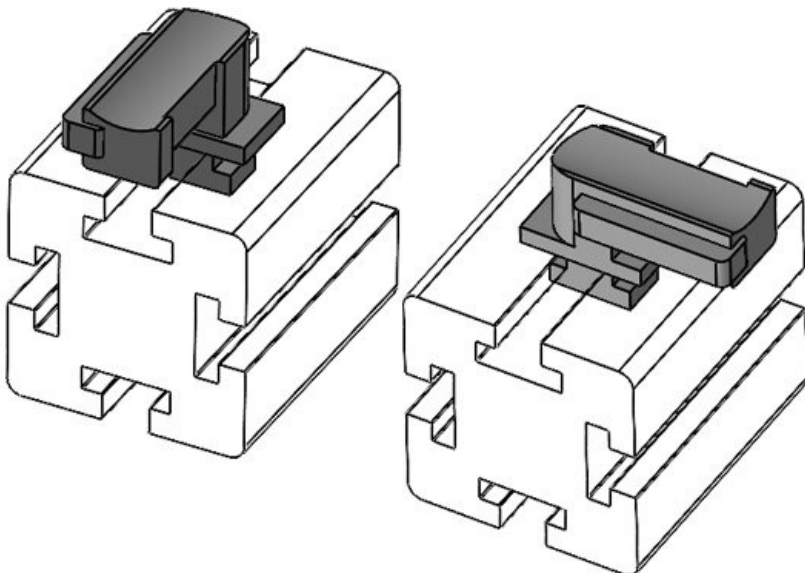

Obj.č. **61088** Instalační **16,5 mm**
EAN **4251269335** výška
013
Bal. **10**
Vhodné pro: **KLKB 200 x**
13, KLB 10,
KLB 15
Délka **34 mm**
Šířka **13,5 mm**
Výška **21 mm**