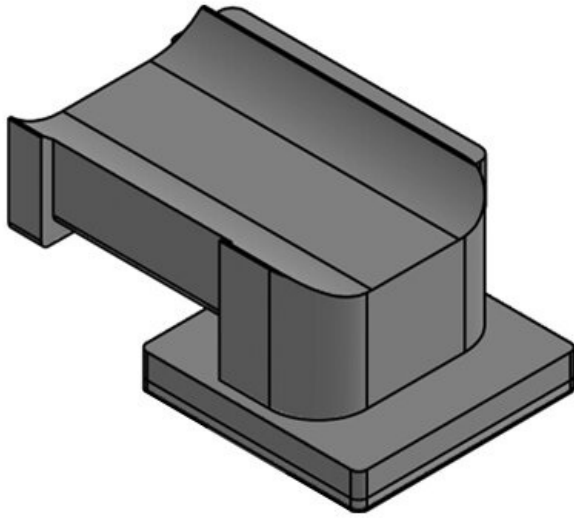

Obj.č. **61081.9005**
EAN **4251269334**
900
Bal. **50**
Vhodné pro: **KLKB 200 x**
13, KLB 10,
KLB 15, KLB
20
Délka **45,5 mm**
Šířka **27 mm**
Výška **19 mm**