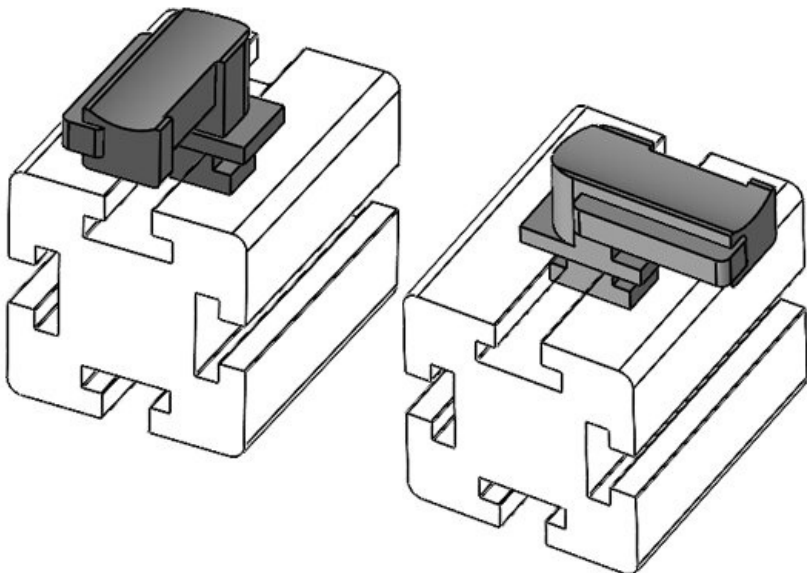

Obj.č. **61065** Instalační **16,5 mm**
EAN **4251269333** výška
569
Bal. **10**
Pro KLKB | **KLKB 200 x**
KLB: **13, KLB 10,**
KLB 15
Délka **34 mm**
Šířka **13,5 mm**
Výška **24,5 mm**