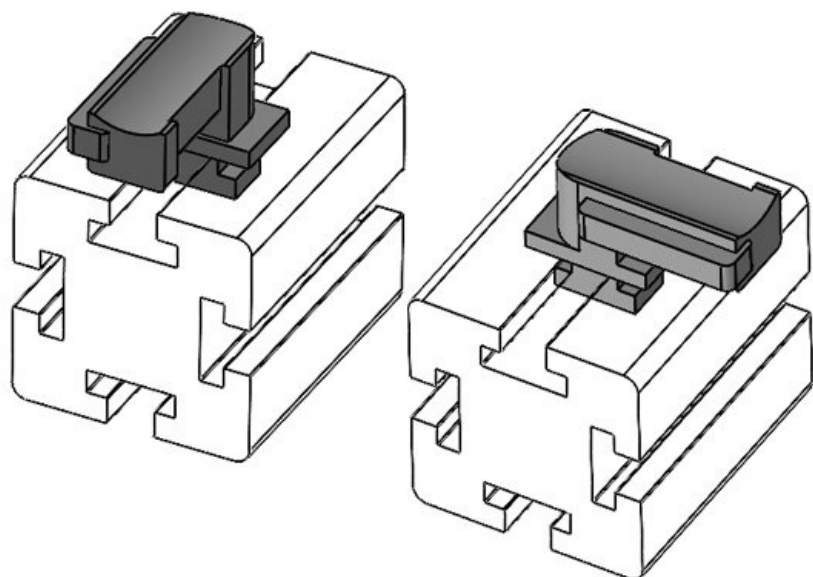

Obj.č. **61054** Instalační **16,5 mm**
EAN **4251269331** výška
534
Bal. **10**
Vhodné pro: **KLKB 200 x**
13, KLB 10,
KLB 15
Délka **34 mm**
Šířka **13,5 mm**
Výška **22,5 mm**