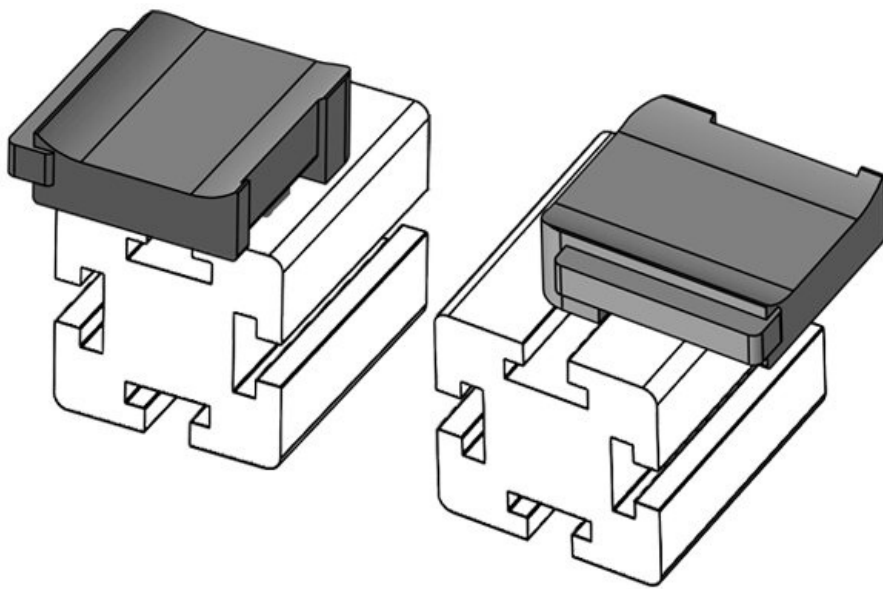

Obj.č. **61090.9005** Instalační **19 mm**
EAN **4251269335** výška
075
Bal. **50**
Vhodné pro: **KLKB 300 x**
17, KLB 15,
KLB 20, KLB
25
Délka **43 mm**
Šířka **36,5 mm**
Výška **26 mm**