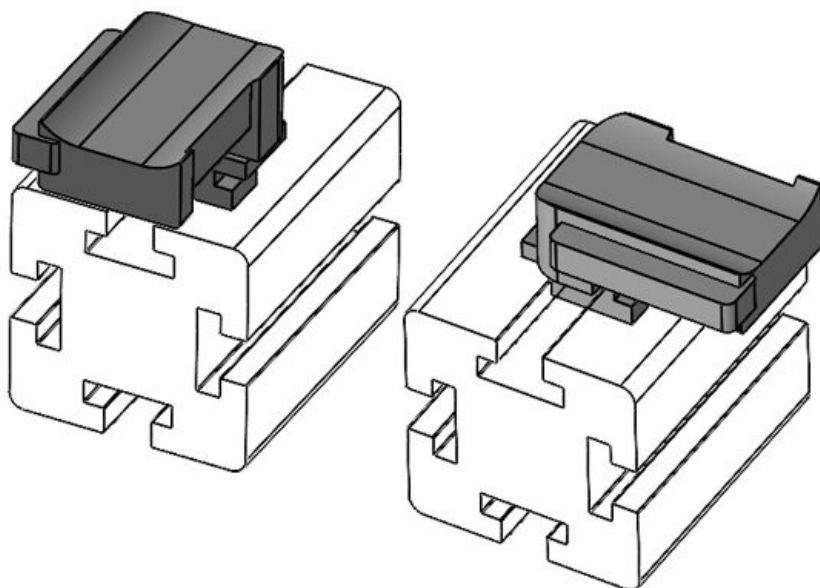

Obj.č. **61062.9005** Instalační **18 mm**
EAN **4251269333** výška
538
Bal. **50**
Vhodné pro: **KLKB 200 x**
13, KLB 10,
KLB 15, KLB
20
Délka **38 mm**
Šířka **24,5 mm**
Výška **26 mm**