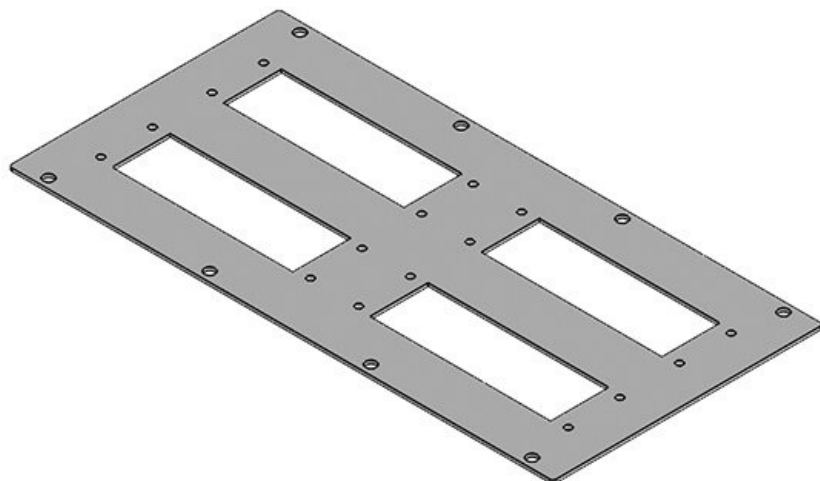

MP 2

Obj.č.	43890	Vhodné pro	Rittal TS 8,
EAN	4251269310	rámečky	Lohmeier
	959	Vhodné pro:	4 × KEL 24 /
Bal.	1		KEL-U 24 /
Délka	338 mm		KEL-FA 24 /
Šířka	168 mm		KEL-QUICK
Výška	2 mm		24
Velikost výřezu	112 × 36 mm