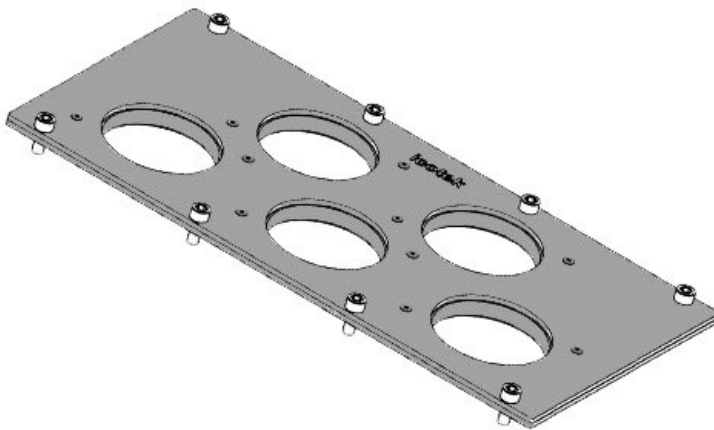

Obj.č.	43899	Vhodné pro	Rittal TS 8,
EAN	4251269319	rámečky	Lohmeier
	020	Vhodné pro:	5 × KEL-DPZ
Bal.	1		63 / KEL-
Délka	338 mm		DPZ-HD 63 /
Šířka	168 mm		KEL-DPZ-
Výška	2 mm		CLICK 63 /
Velikost	63,4 mm		KEL-SCDP-TR
kulatého			63 / KEL-DPF
výřezu			63