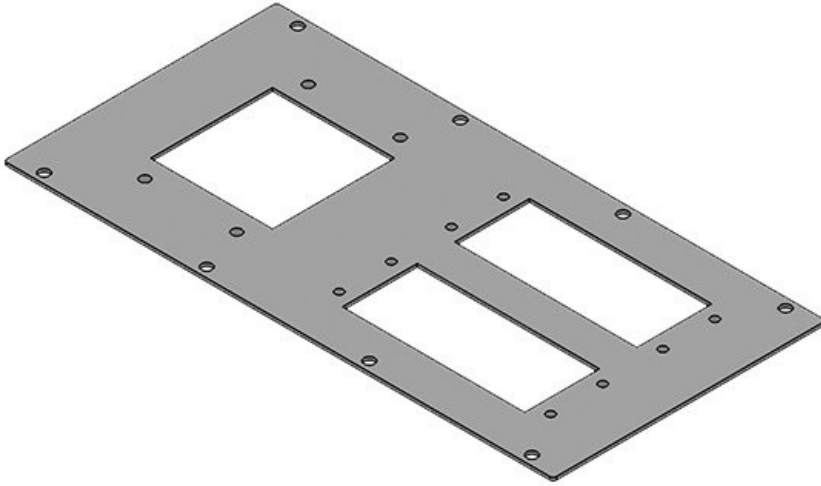

MP 5

Obj.č.	43887	Vhodné pro	Rittal TS 8,
EAN	4251269310	rámečky	Lohmeier
	928	Vhodné pro:	2 × KEL 24 /
Bal.	1		KEL-U 24 /
Délka	338 mm		KEL-FA 24 /
Šířka	168 mm		KEL-QUICK
Výška	2 mm		24, 1 × KEL-
Velikost výřezu	112 × 36 mm		JUMBO 1