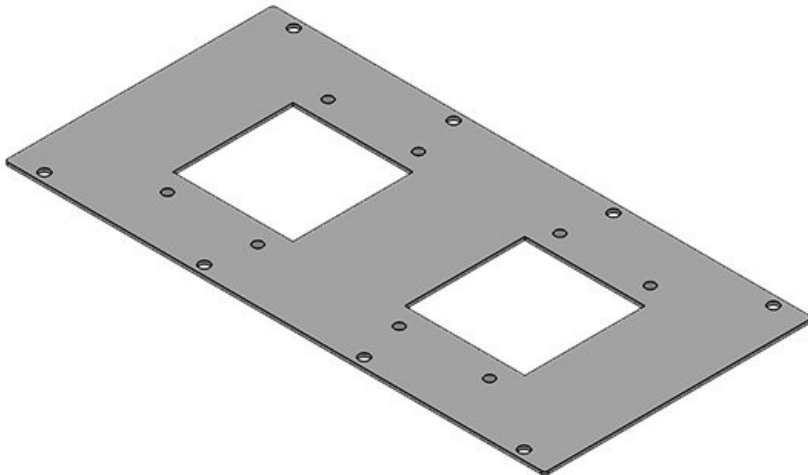

MP 4

Obj.č. **43888**
EAN **4251269310**
935

Vhodné pro: **2 × KEL-
JUMBO 1**

Bal. **1**
Délka **338 mm**
Šířka **168 mm**
Výška **2 mm**
Vhodné pro **Rittal TS 8,**
rámečky **Lohmeier**