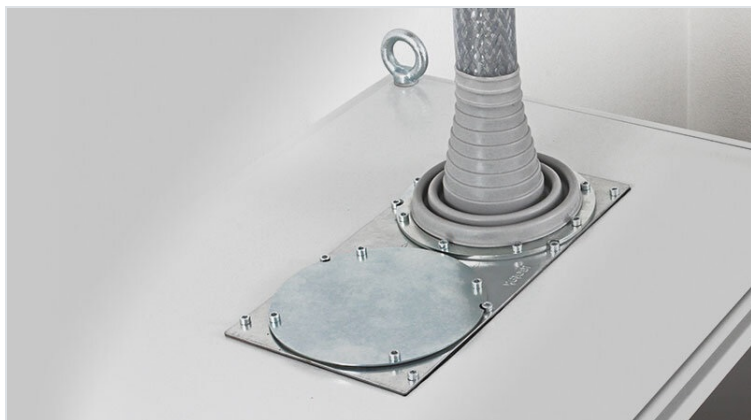

pro rozváděč Rittal / Lohmeier / IP54

IP54

RoHS
compliant

REACH
COMPLIANCE

Made in
Germany

Vymezovací plechy MP jsou vybaveny výřezy pro osazení průchodkovými systémy KEL 24, KEL-U 24, KEL-QUICK 24, KEL-JUMBO, KEL-DPF, KEL-JUMBO flex a KEL-ULTRA flex.

Vymezovací desky je možné připevnit na:

Oddělovací stěny Rittal

Uzavřená dna a stropy rozváděčů různých výrobců

Dna rozváděčů Lohmeier

Dna rozváděčů Rittal s plechy KDR-BMP

Zaslepovací plech obj.č. 43882 slouží k uzavření nepotřebných výřezů, případně k individuálnímu opracování dle potřeb aplikace.

Součástí dodávky je odpovídající těsnění.

Specifikace

Stupeň krytí IP (EN 60529)	IP54
Materiál	Pozinkovaná ocel Hliník

Výhody

Typy a velikosti výrobků

MP 0