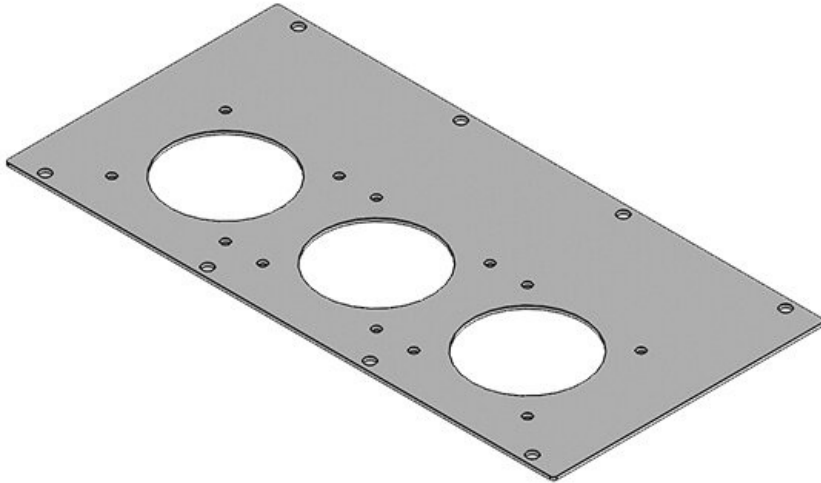

MP 7

Obj.č.
EAN

43889
4251269310
942

Vhodné pro
rámečky
Vhodné pro:

Rittal TS 8,
Lohmeier
3 × KEL-
JUMBO flex

Bal.
Délka
Šířka
Výška
Velikost
kulatého
výřezu

1
338 mm
168 mm
2 mm
75,5 mm