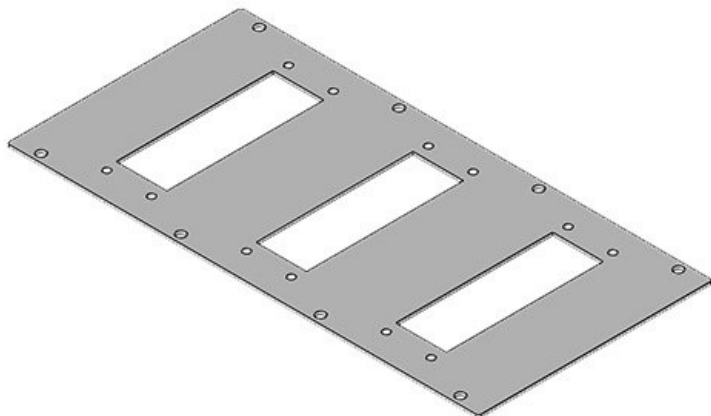

MP 1

Obj.č.	43891	Vhodné pro	Rittal TS 8,
EAN	4251269310	rámečky	Lohmeier
	966	Vhodné pro:	3 × KEL 24 /
Bal.	1		KEL-U 24 /
Délka	338 mm		KEL-FA 24 /
Šířka	168 mm		KEL-QUICK
Výška	2 mm		24
Velikost výřezu	112 × 36 mm