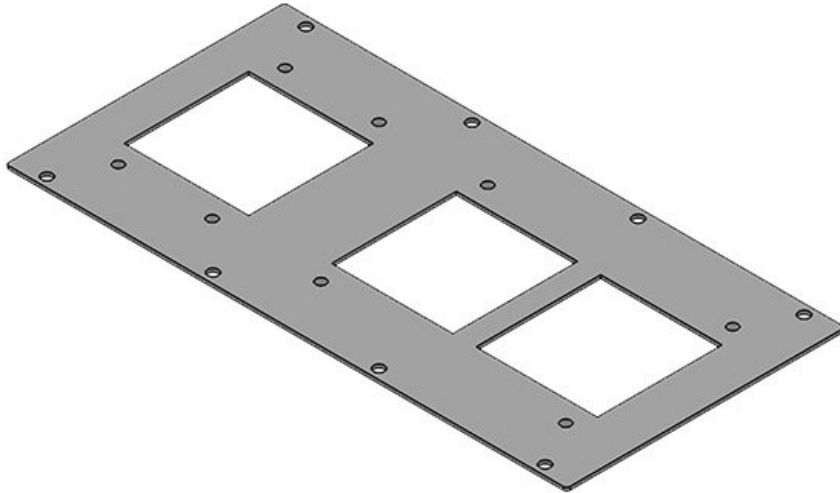

MP 3

Obj.č. **43886**
EAN **4251269310**
911

Vhodné pro: **1 × KEL-
JUMBO 1, 1 ×
KEL-JUMBO 2**

Bal. **1**
Délka **338 mm**
Šířka **168 mm**
Výška **2 mm**
Vhodné pro **Rittal TS 8,**
rámečky **Lohmeier**