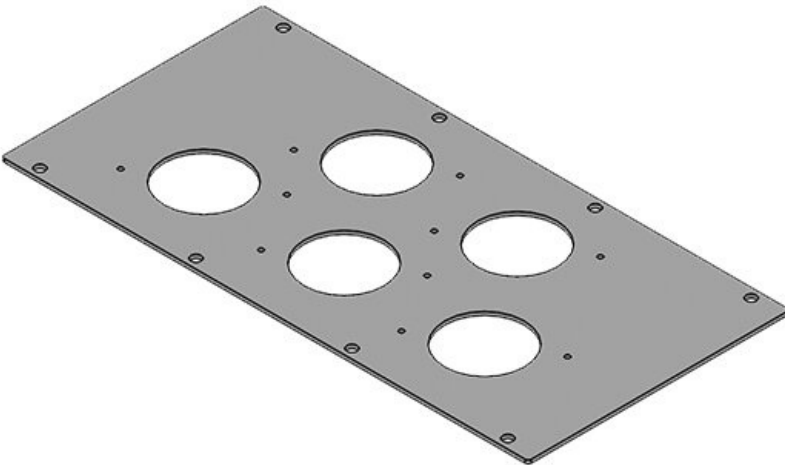

MP 6

Obj.č.	43883	Vhodné pro	Rittal TS 8,
EAN	4251269310	rámečky	Lohmeier
	904	Vhodné pro:	5 × KEL-DPZ
Bal.	1		50 / KEL-
Délka	338 mm		DPZ-HD 50 /
Šířka	168 mm		KEL-DPZ-
Výška	2 mm		CLICK 50 /
Velikost kulatého výřezu	50,4 mm		KEL-SCDP-TR
			50 / KEL-DPF
			50