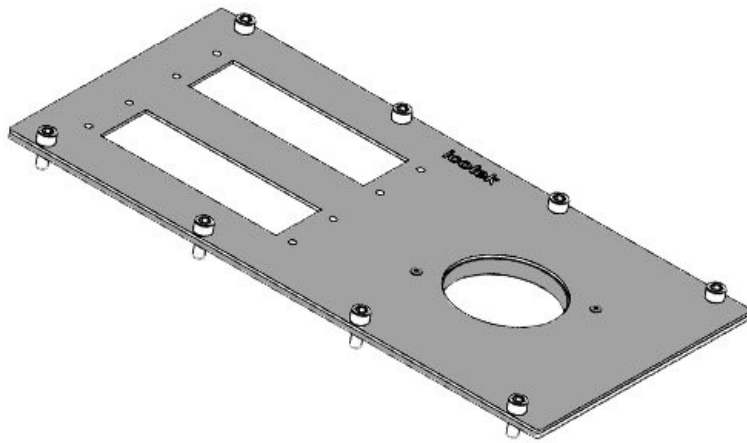

Obj.č.	43896	Velikost	63,4 mm
EAN	4251269320	kulatého	
	422	výřezu	
Bal.	1	Vhodné pro	Rittal TS 8,
Délka	338 mm	rámečky	Lohmeier
Šířka	168 mm	Vhodné pro:	2 × KEL 24 /
Výška	2 mm		KEL-U 24 /
Velikost výřezu	112 × 36 mm		KEL-FA 24 /
			KEL-QUICK
			24, 1 × KEL-
			DPZ 63 /
			KEL-DPZ-
			CLICK 63 /
			KEL-DPF 63