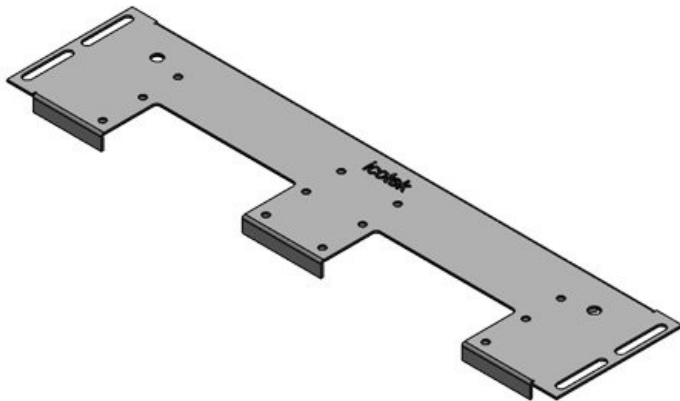

Obj.č.	44306	Pro šířku	1.000 mm
EAN	4251269336	rozdávěče	
	492	Světlý rozměr dna	402 mm
Bal.	1	Příčná výztuha	ano
Délka	438 mm	Vhodné pro:	2 × KEL-U 24 / KEL-FA 24 / KEL-QUICK 24 / KEL-DPR 24
Šířka	100 mm	Vhodné pro rámečky	Rittal VX25
Výška	12 mm		
Celková délka dna rozváděče	438 mm