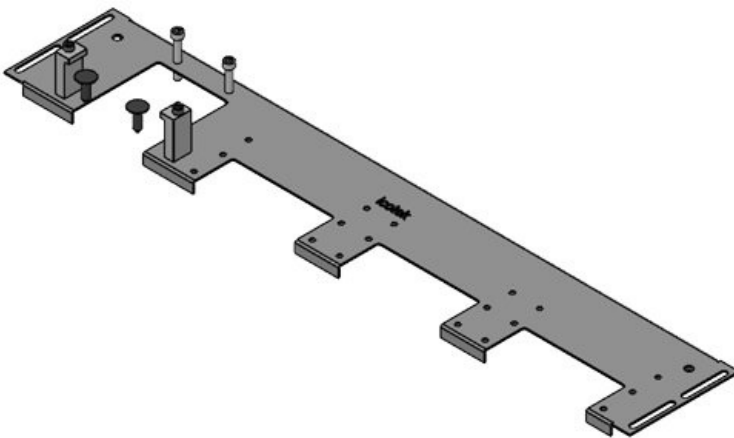

Obj.č.	44304	Pro šířku	800 mm
EAN	4251269336	rozdávěče	
	478	Světlý rozměr dna	652 mm
Bal.	1	Vhodné pro:	1 × KEL-JUMBO 1 | 3 × KEL-U 24 / KEL-FA 24 / KEL-QUICK 24 / KEL-DPR 24
Délka	688 mm		
Šířka	120 mm		
Výška	12 mm		
Celková délka dna rozváděče	688 mm	Vhodné pro rámečky	Rittal VX25