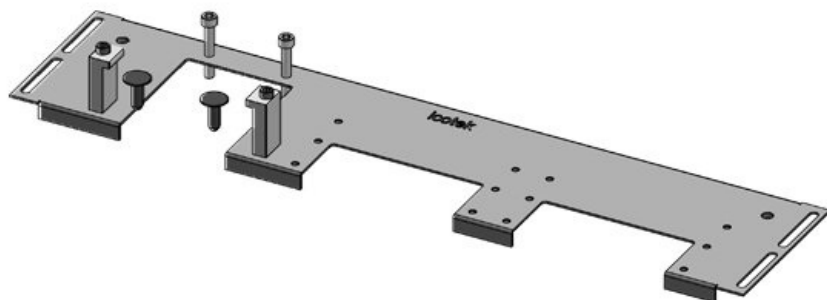

Obj.č.	44310	Pro šířku	1.200 mm
EAN	4251269336	rozdávěče	
	539	Světlý rozměr dna	502 mm
Bal.	1	Vhodné pro:	1 × KEL-JUMBO 1 | 2 × KEL-U 24 / KEL-FA 24 / KEL-QUICK 24 / KEL-DPR 24
Délka	538 mm		
Šířka	120 mm		
Výška	12 mm		
Celková délka dna rozváděče	538 mm	Vhodné pro rámečky	Rittal VX25