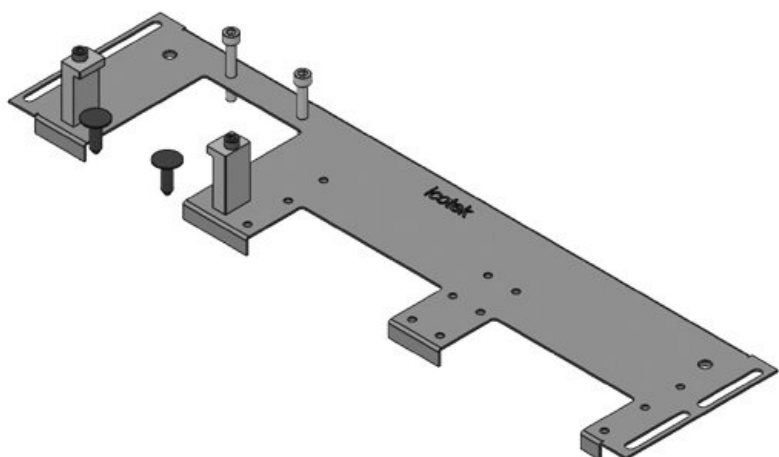

Upevňovací závity pro rámečky KEL jsou již integrovány. Výřezy, které již nejsou zapotřebí, se uzavřou [záslepkami BPM](#) / [BPK](#).

KDR-VX25 je určeno pro rozváděče Rittal VX25. Na vyžádání jsou k dispozici i jiné velikosti.

## Výhody

- Jednoduchá montáž KEL-U / KEL-FA / KEL-QUICK / KEL-DPR / KEL-JUMBO
- Připraveno pro montáž KDR-EMC-PFM
- K dispozici je výřez pro uzemňovací pásku
- Systém umožňuje dodatečné úpravy, servisní zásahy i vývojové modifikace
- Je možné naplánovat rezervu
- Prostorově úsporné řešení
- Odpadá opracování plechu
- Velké konektory lze snadno zavést

## Typy a velikosti výrobků

Obj.č.	<b>44300</b>	Pro šířku	<b>600 mm</b>
EAN	<b>4251269336</b>	rozdávěče	
	<b>430</b>	Světlý rozměr dna	<b>452 mm</b>
Bal.	<b>1</b>	Vhodné pro:	<b>2 × KEL-U 24 / KEL-FA 24 / KEL-QUICK 24 / KEL-DPR 24</b>
Délka	<b>488 mm</b>		
Šířka	<b>100 mm</b>		
Výška	<b>12 mm</b>		
Celková délka dna rozváděče	<b>488 mm</b>	Vhodné pro rámečky	<b>Rittal VX25</b>

Obj.č.	<b>44301</b>	Pro šířku	<b>600 mm</b>
EAN	<b>4251269336</b>	rozdávěče	
	<b>447</b>	Světlý rozměr dna	<b>452 mm</b>
Bal.	<b>1</b>	Vhodné pro:	<b>1 × KEL-JUMBO 2   1 × KEL-U 24 / KEL-FA 24 / KEL-QUICK 24 / KEL-DPR 24</b>
Délka	<b>488 mm</b>	Vhodné pro rámečky	<b>Rittal VX25</b>
Šířka	<b>120 mm</b>		
Výška	<b>12 mm</b>		
Celková délka dna rozváděče	<b>488 mm</b>		