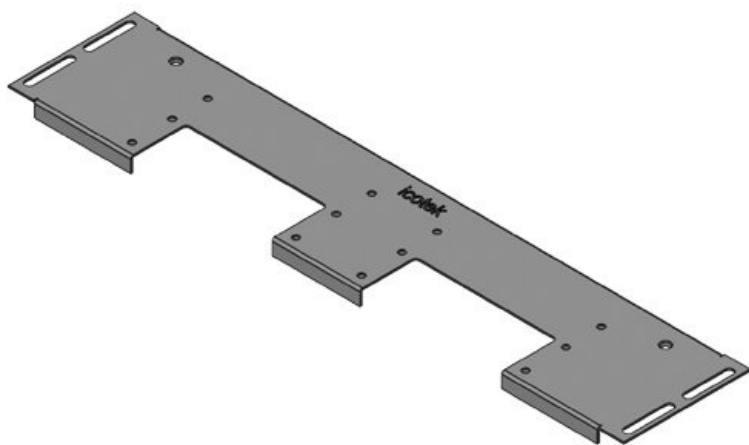

# KDR-VX25 | Dělená dna rozváděčů

pro rozváděče Rittal VX25 / IP54

IP54

HL3  
EN 45545-2

RoHS  
compliant

REACH  
COMPLIANCE

Made in  
Germany

KDR-VX25 je jednodílný plech pro dna rozváděčů. Pro kabelové průchodky [KEL-U](#) / [KEL-FA](#) / [KEL-QUICK](#) / [KEL-DPR](#) / [KEL-JUMBO](#) je plech již vybaven výřezy.

Upevňovací závity pro rámečky KEL jsou již integrovány. Výřezy, které již nejsou zapotřebí, se uzavřou [záslepkami BPM](#) / [BPK](#).

KDR-VX25 je určeno pro rozváděče Rittal VX25. Na vyžádání jsou k dispozici i jiné velikosti.

## Výhody

- Jednoduchá montáž KEL-U / KEL-FA / KEL-QUICK / KEL-DPR / KEL-JUMBO
- Připraveno pro montáž KDR-EMC-PFM
- K dispozici je výřez pro uzemňovací pásku
- Systém umožňuje dodatečné úpravy, servisní zásahy i vývojové modifikace
- Je možné naplánovat rezervu
- Prostorově úsporné řešení
- Odpadá opracování plechu
- Velké konektory lze snadno zavést

## Typy a velikosti výrobků

Obj.č.	<b>44300</b>	Pro šířku	<b>600 mm</b>
EAN	<b>4251269336</b>	rozdávěče	
	<b>430</b>	Světlý rozměr dna	<b>452 mm</b>
Bal.	<b>1</b>	Vhodné pro:	<b>2 × KEL-U 24 / KEL-FA 24 / KEL-QUICK 24 / KEL-DPR 24</b>
Délka	<b>488 mm</b>		
Šířka	<b>100 mm</b>		
Výška	<b>12 mm</b>		
Celková délka dna rozváděče	<b>488 mm</b>	Vhodné pro rámečky	<b>Rittal VX25</b>