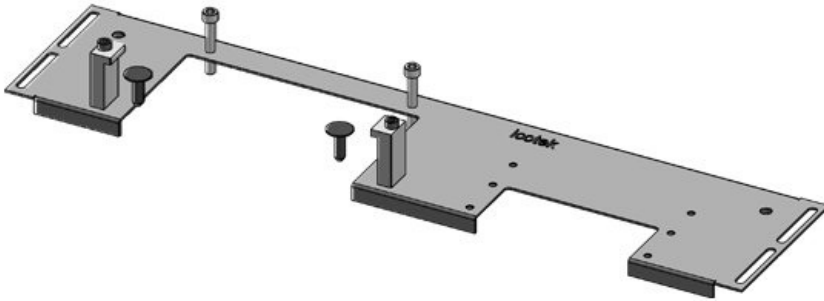

Obj.č.	44311	Pro šířku	1.200 mm
EAN	4251269336	rozdávěče	
	546	Světlý rozměr dna	502 mm
Bal.	1	Vhodné pro:	1 × KEL-
Délka	538 mm		JUMBO 2 | 1
Šířka	120 mm		× KEL-U 24 /
Výška	12 mm		KEL-FA 24 /
Celková délka dna rozváděče	538 mm		KEL-QUICK
			24 / KEL-DPR
			24
		Vhodné pro rámečky	Rittal VX25

---

icotek®
smart cable management