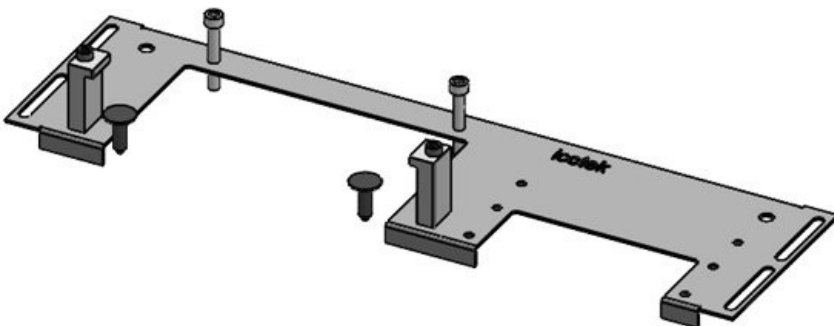

Obj.č.	44308	Pro šířku	1.000 mm
EAN	4251269336	rozdávěče	
	515	Světlý rozměr dna	402 mm
Bal.	1	Příčná výztuha	ano
Délka	438 mm	Vhodné pro:	1 × KEL-JUMBO 2 | 1
Šířka	120 mm		× KEL-U 24 /
Výška	12 mm		KEL-FA 24 /
Celková délka dna rozváděče	438 mm		KEL-QUICK 24 / KEL-DPR 24
		Vhodné pro rámečky	Rittal VX25