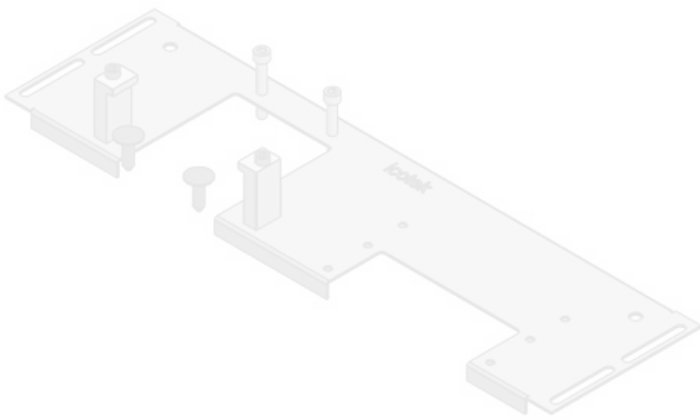

Obj.č.	44307	Pro šířku	1.000 mm
EAN	4251269336	rozdávěče	
	508	Světlý rozměr dna	402 mm
Bal.	1	Příčná výztuha	ano
Délka	438 mm	Vhodné pro:	1 × KEL-JUMBO 1 | 1
Šířka	120 mm		× KEL-U 24 /
Výška	12 mm		KEL-FA 24 /
Celková délka dna rozváděče	438 mm		KEL-QUICK 24 / KEL-DPR 24
		Vhodné pro rámečky	Rittal VX25