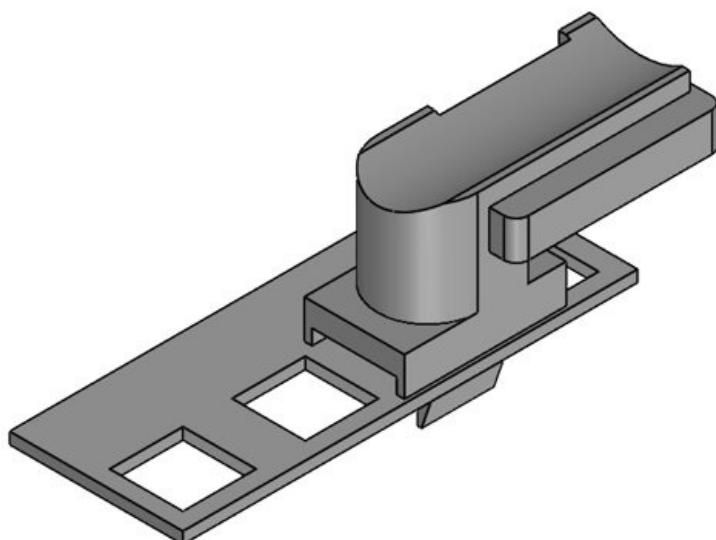

Art.-Nr. **61073** Aufbauhöhe **16,5 mm**
EAN **4251269333750**
Verpackungseinheit **10**
Passend für: **KLKB 200 x 13, KLB 10, KLB 15**
Länge **34 mm**
Breite **13,5 mm**
Höhe **24,5 mm**

KBH-R 12 R G9.5