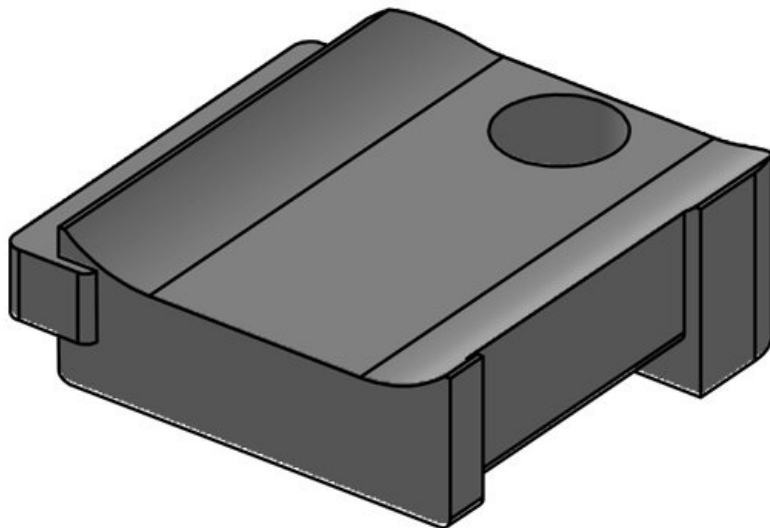

Art.-Nr.	61032.9005	Anzahl	1
EAN	4251269331	Schraublöcher	
	619	Durchmesser	5,3 mm
Verpackungseinheit	50	Schraublöcher	
Passend für:	KLKB 300 x 17, KLB 15, KLB 20, KLB 25		
Länge	43 mm		
Breite	36,5 mm		
Höhe	16 mm