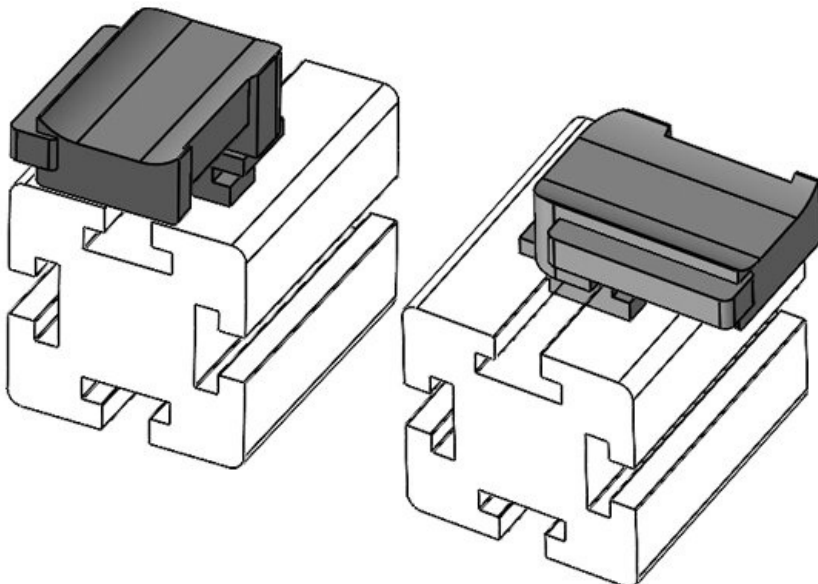

KBH-R 24 MayTec PG40 G8.3

Artikelnummer **61066.9005** Aufbauhöhe **18 mm**
EAN **4251269333**
613
Verpackungsei **50**
nheit
Passend für **KLKB 200 x**
KLB | KLKB: **13, KLB 10,**
KLB 15, KLB
20
Länge **38 mm**
Breite **24,5 mm**
Höhe **26 mm**