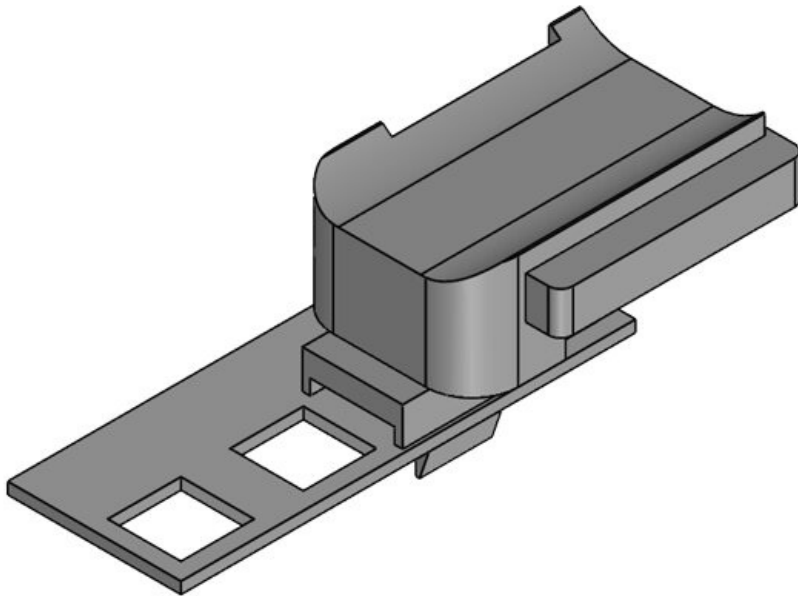

Art.-Nr. **61074** Aufbauhöhe **18 mm**
EAN **4251269333767**
Verpackungseinheit **10**
Passend für: **KLKB 200 x 13, KLB 10, KLB 15, KLB 20**
Länge **38 mm**
Breite **24,5 mm**
Höhe **26 mm**

KBH-R 24 R G9.5

Art.-Nr. **61074.9005** Aufbauhöhe **18 mm**
EAN **4251269333798**
Verpackungseinheit **50**
Passend für: **KLKB 200 x 13, KLB 10, KLB 15, KLB 20**
Länge **38 mm**
Breite **24,5 mm**
Höhe **26 mm**

KBH-R-TX