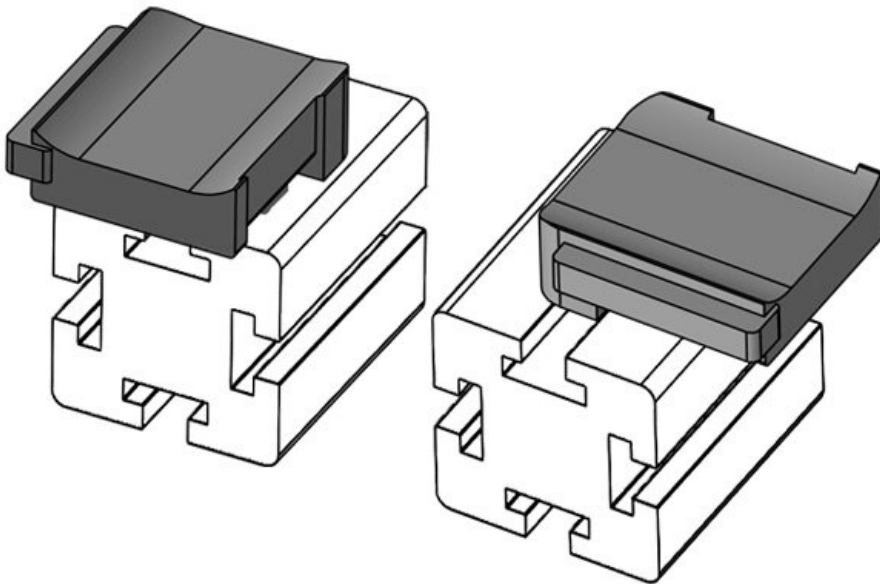

KBH-R 36 Bosch Rexroth G10

Art.-Nr. **61059** Aufbauhöhe **19 mm**
EAN **4251269331589**
Verpackungseinheit **10**
Passend für: **KLKB 300 x 17, KLB 15, KLB 20, KLB 25**
Länge **43 mm**
Breite **36,5 mm**
Höhe **26 mm**