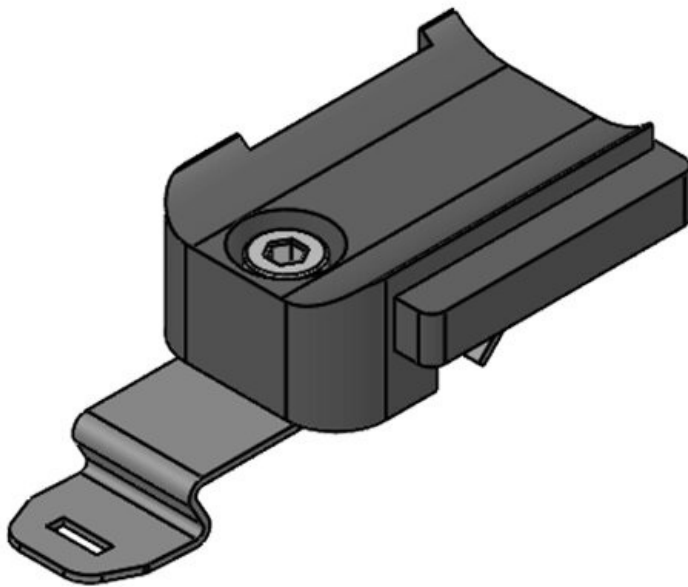

KBH 24 SF M4

Art.-Nr.	61069	Aufbauhöhe	14,8 mm
EAN	4251269333644		
Verpackungseinheit	10		
Passend für:	KLKB 200 x 13, KLB 10, KLB 15, KLB 20		
Länge	62,3 mm		
Breite	27,1 mm		
Höhe	21,7 mm		

KBH 12 SC M4