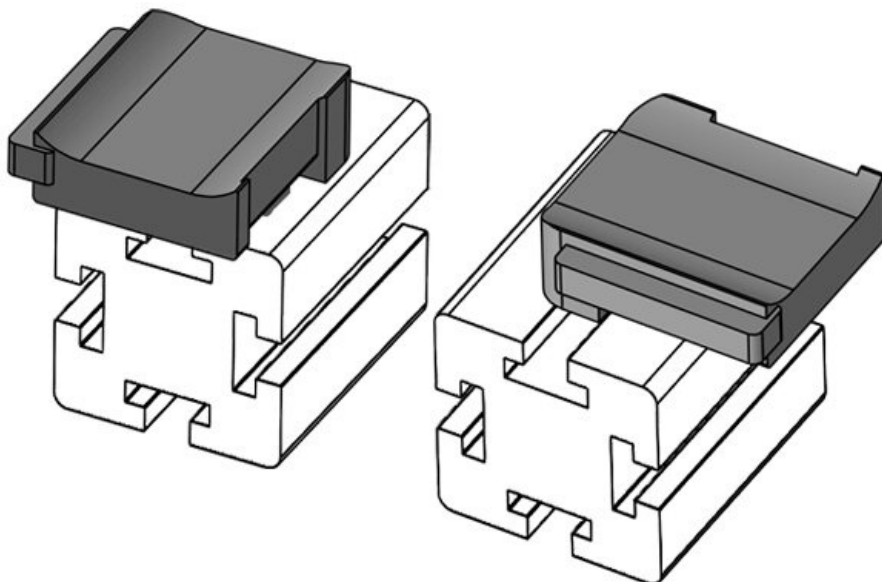

KBH-R 36 80/20 (25 x 25 mm)

Art.-Nr. **61086.9005** Aufbauhöhe **19 mm**
EAN **4251269334**
993
Verpackungseinheit **50**
Passend für: **KLKB 300 x 17, KLB 15, KLB 20, KLB 25**
Länge **43 mm**
Breite **36,5 mm**
Höhe **24 mm**