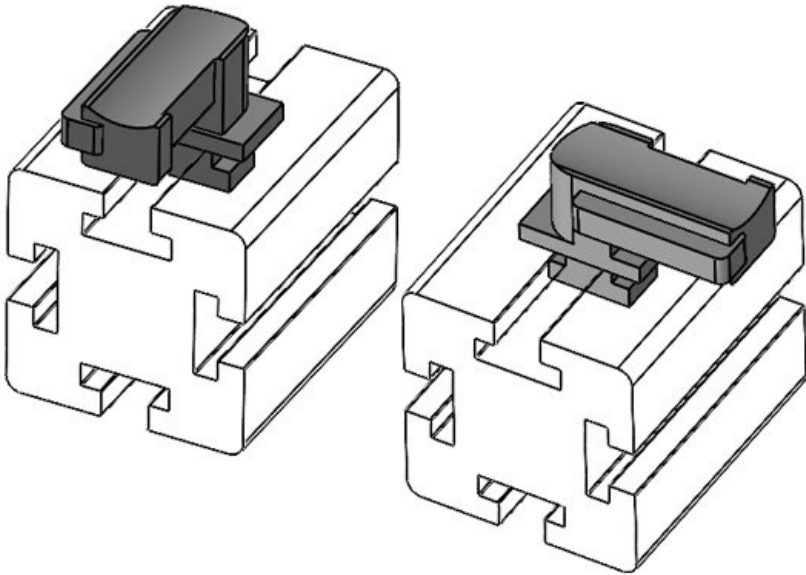

KBH-R 12 Bosch Rexroth G10

Artikelnummer **61057.9005** Aufbauhöhe **16,5 mm**
EAN **4251269331**
756
Verpackungsei
nheit **50**
Passend für **KLKB 200 x**
KLB | KLKB: **13, KLB 10,**
KLB 15
Länge **34 mm**
Breite **13,5 mm**
Höhe **26 mm**