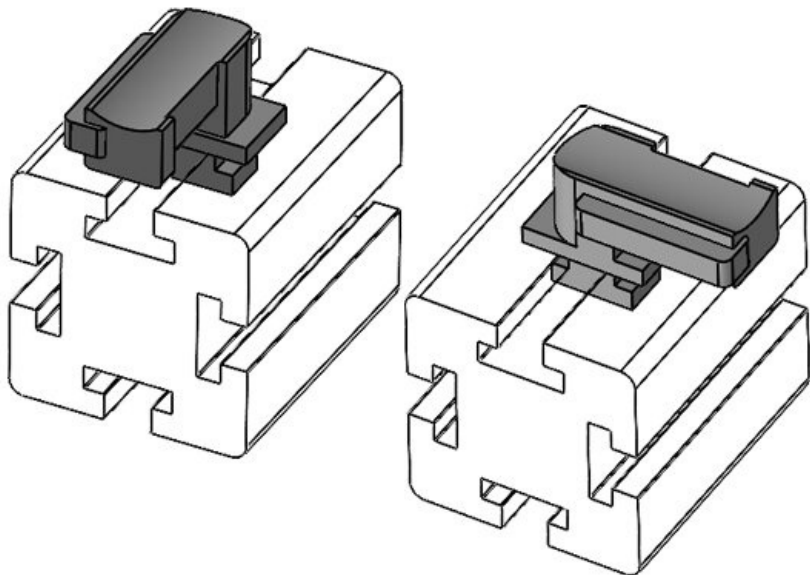

KBH-R 12 80/20 (40 x 40 mm)

Art.-Nr. **61088** Aufbauhöhe **16,5 mm**
EAN **4251269335**
013
Verpackungseinheit **10**
Passend für: **KLKB 200 x 13, KLB 10, KLB 15**
Länge **34 mm**
Breite **13,5 mm**
Höhe **21 mm**