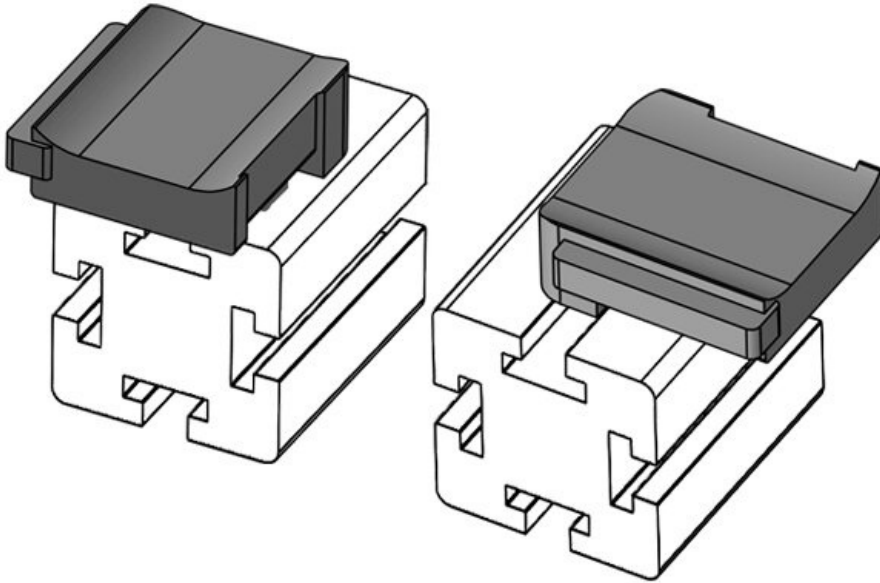

KBH-R 36 Bosch Rexroth G10

Artikelnummer **61059** Aufbauhöhe **19 mm**
EAN **4251269331**
589
Verpackungsei **10**
nheit
Passend für **KLKB 300 x**
KLB | KLKB: **17, KLB 15,**
KLB 20, KLB
25
Länge **43 mm**
Breite **36,5 mm**
Höhe **26 mm**