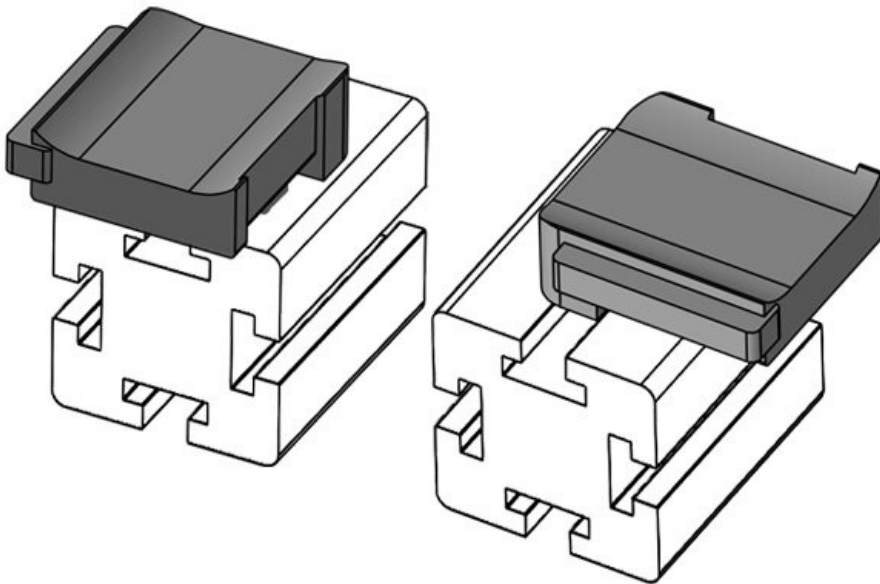

KBH-R 36 MiniTec G8

Art.-Nr. **61050** Aufbauhöhe **19 mm**
EAN **4251269331497**
Verpackungseinheit **10**
Passend für: **KLKB 300 x 17, KLB 15, KLB 20, KLB 25**
Länge **43 mm**
Breite **36,5 mm**
Höhe **23 mm**