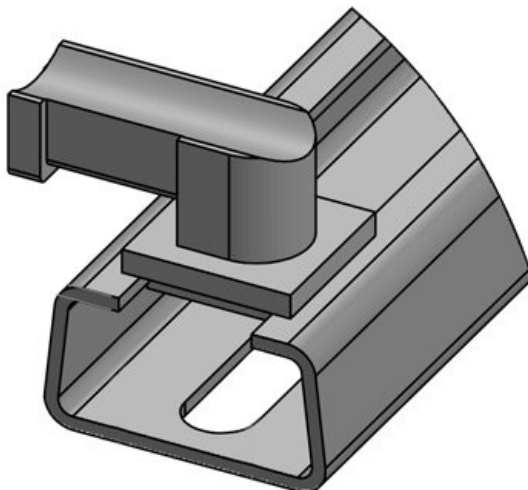

KBH-R 12 C

Art.-Nr.	61076	Aufbauhöhe	16,5 mm
EAN	4251269334771		
Verpackungseinheit	10		
Passend für:	KLKB 200 x 13, KLB 10, KLB 15		
Länge	38 mm		
Breite	20 mm		
Höhe	21 mm