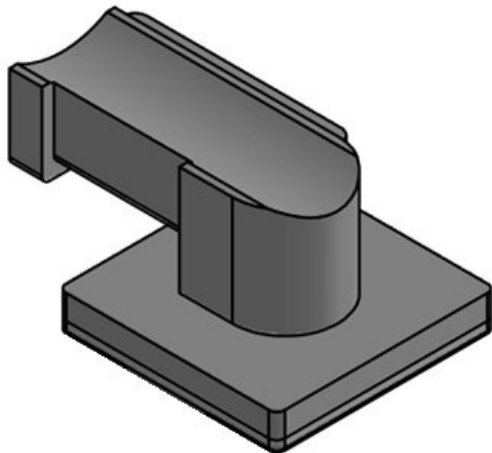

KBH-KS 12

Art.-Nr. **61080.9005**
EAN **4251269334**
894
Verpackungseinheit **50**
Passend für: **KLKB 200 x**
13, KLB 10,
KLB 15
Länge **41 mm**
Breite **27 mm**
Höhe **18 mm**