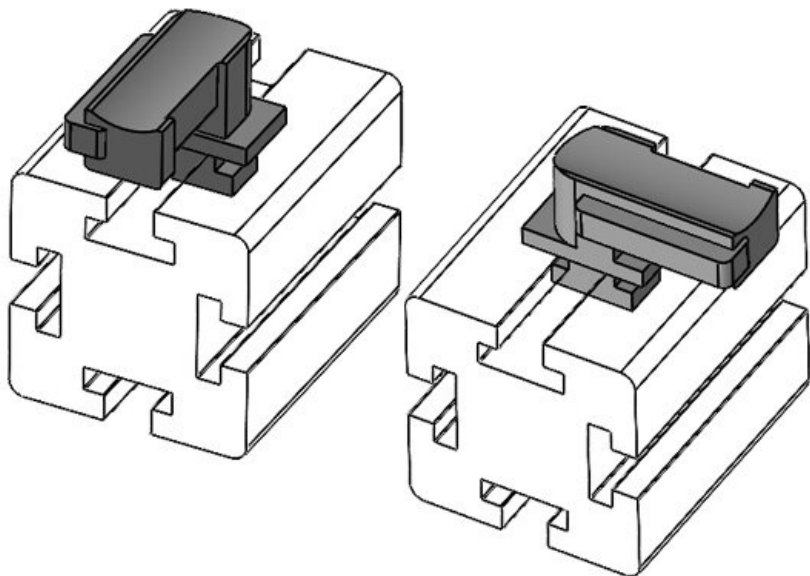

KBH-R 12 MiniTec / item G8

Art.-Nr. **61051.9005** Aufbauhöhe **16,5 mm**
EAN **4251269331**
695
Verpackungseinheit **50**
Passend für: **KLKB 200 x 13, KLB 10, KLB 15**
Länge **34 mm**
Breite **13,5 mm**
Höhe **24,5 mm**