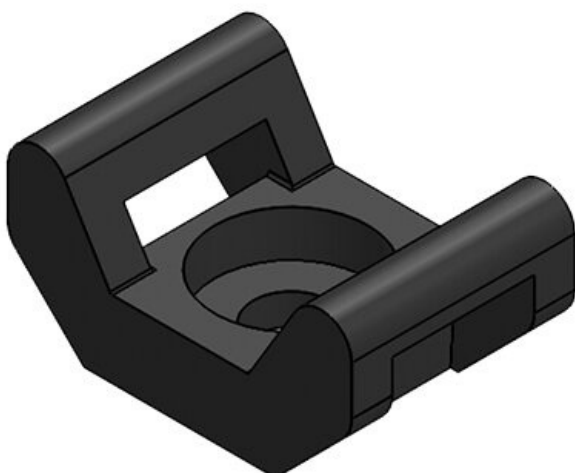

KBH-SB

Artikelnummer **61002**
EAN **4251269315824**
Verpackungseinheit **100**
Passend für **KLKB 200 x**
KLB | KLKB: **7**
Anzahl **1**
Schraublöcher
Durchmesser **5,3 mm**
Schraublöcher