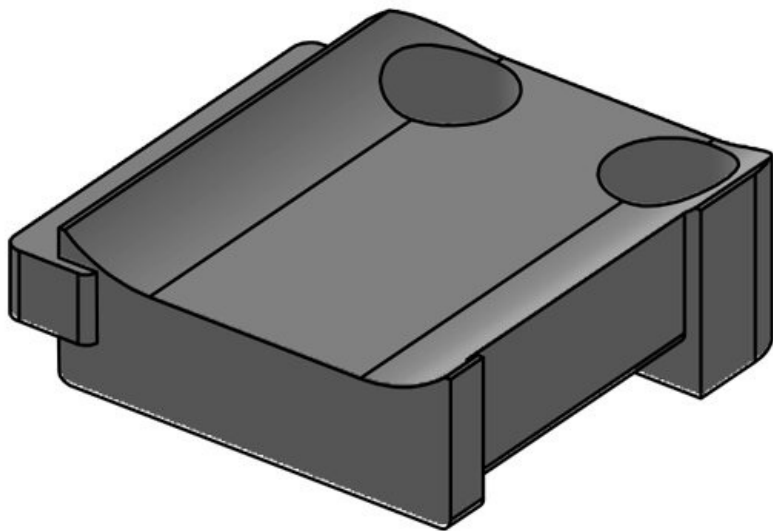

KBH-S 36-2 M5

Artikelnummer **61033.9005** Anzahl **2**
EAN **4251269331626** Schraublöcher
Durchmesser **5,3 mm**
Schraublöcher
Verpackungseinheit **50**
Passend für **KLKB 300 x**
KLB | KLKB: **17, KLB 15,**
KLKB 20, KLB
25
Länge **43 mm**
Breite **36,5 mm**
Höhe **16 mm**

KBH-S