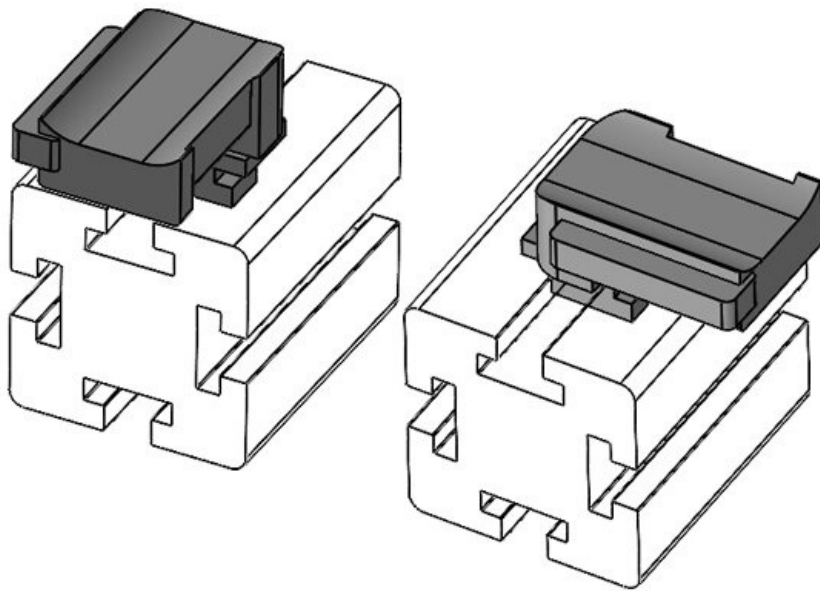

KBH-R 24 Bosch Rexroth G10

Art.-Nr. **61058.9005** Aufbauhöhe **18 mm**
EAN **4251269331763**
Verpackungseinheit **50**
Passend für: **KLKB 200 x 13, KLB 10, KLB 15, KLB 20**
Länge **38 mm**
Breite **24,5 mm**
Höhe **26 mm**