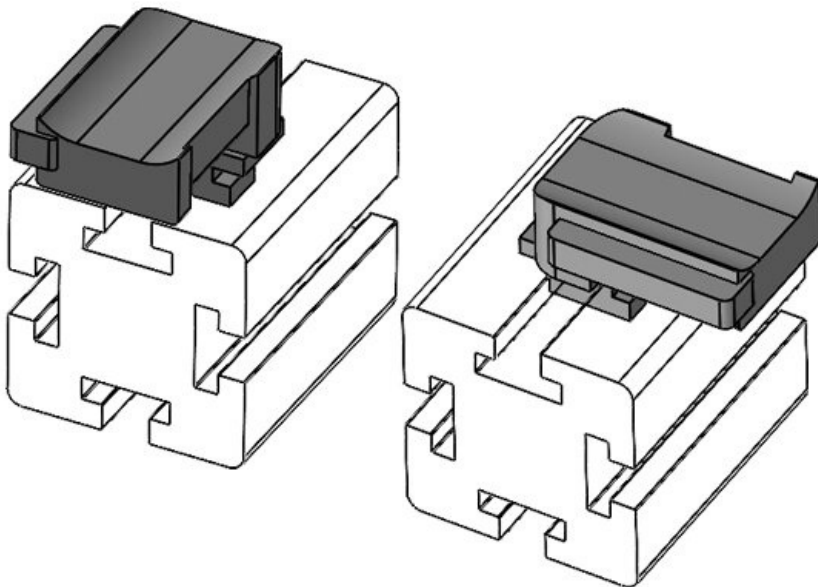

KBH-R 24 MayTec PG40 G8.3

Artikelnummer **61066** Aufbauhöhe **18 mm**
EAN **4251269333**
576
Verpackungsei **10**
nheit
Passend für **KLKB 200 x**
KLB | KLKB: **13, KLB 10,**
KLB 15, KLB
20
Länge **38 mm**
Breite **24,5 mm**
Höhe **26 mm**