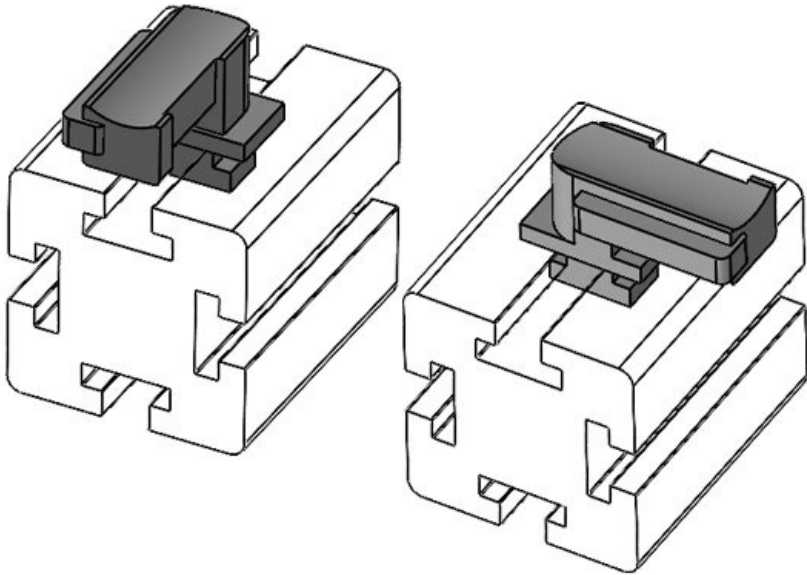

KBH-R 12 item G6

Artikelnummer **61061.9005** Aufbauhöhe **16,5 mm**
EAN **4251269333**
521
Verpackungseinheit **50**
Passend für **KLKB 200 x**
KLB | KLKB: **13, KLB 10,**
KLB 15
Länge **34 mm**
Breite **13,5 mm**
Höhe **24,5 mm**