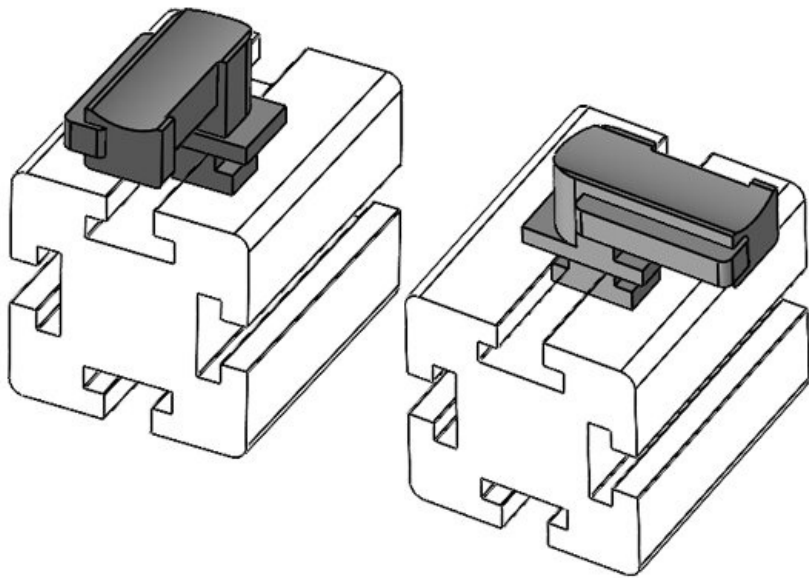

KBH-R 12 item G6

Art.-Nr. **61061** Aufbauhöhe **16,5 mm**
EAN **4251269333**
484
Verpackungseinheit **10**
Passend für: **KLKB 200 x 13, KLB 10, KLB 15**
Länge **34 mm**
Breite **13,5 mm**
Höhe **24,5 mm**