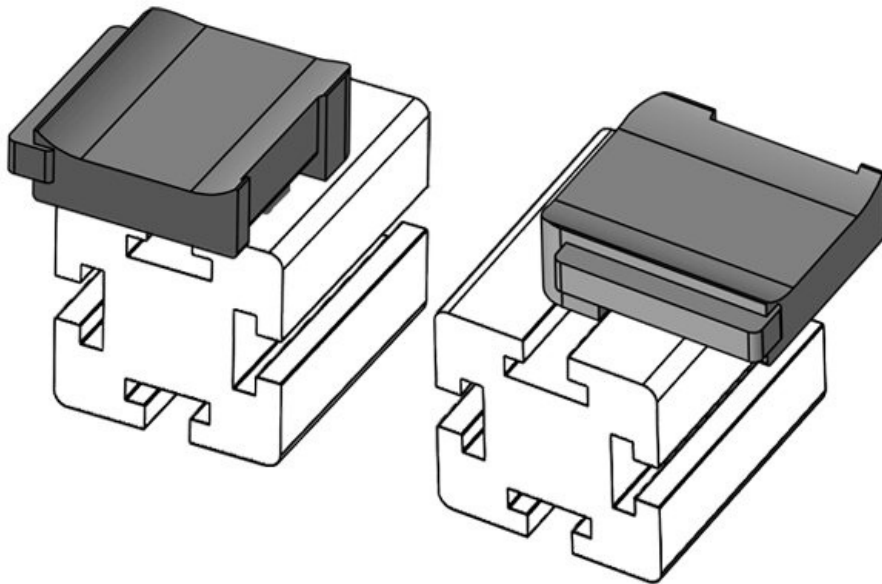

KBH-R 36 80/20 (40 x 40 mm)

Art.-Nr. **61090** Aufbauhöhe **19 mm**
EAN **4251269335037**
Verpackungseinheit **10**
Passend für: **KLKB 300 x 17, KLB 15, KLB 20, KLB 25**
Länge **43 mm**
Breite **36,5 mm**
Höhe **26 mm**