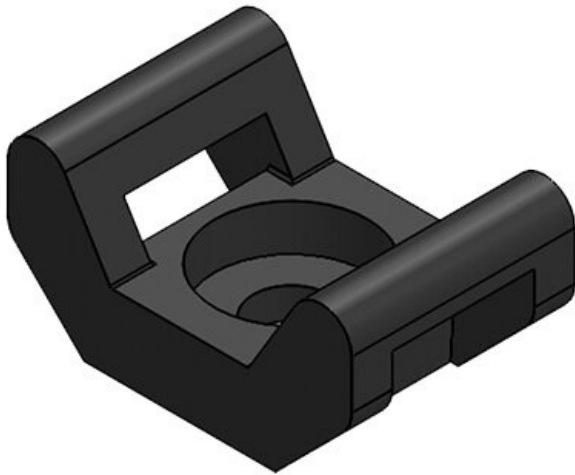

KBH-SB

Art.-Nr. **61002**
EAN **4251269315**
824

Verpackungseinheit **100**

Passend für: **KLKB 200 x 7**

Anzahl **1**
Schraublöcher
Durchmesser **5,3 mm**
Schraublöcher