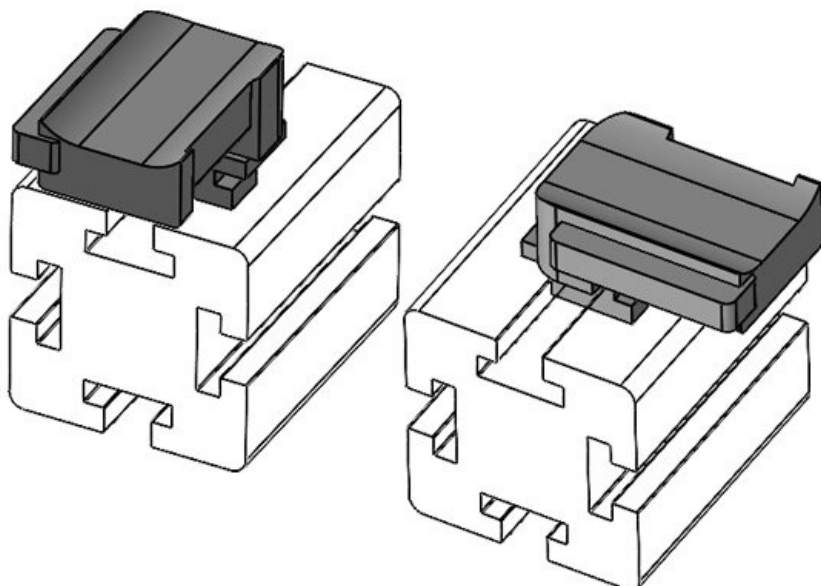

KBH-R 24 80/20 (40 x 40 mm)

Art.-Nr. **61089** Aufbauhöhe **18 mm**
EAN **4251269335**
020
Verpackungseinheit **10**
Passend für: **KLKB 200 x 13, KLB 10, KLB 15, KLB 20**
Länge **38 mm**
Breite **24,5 mm**
Höhe **25 mm**