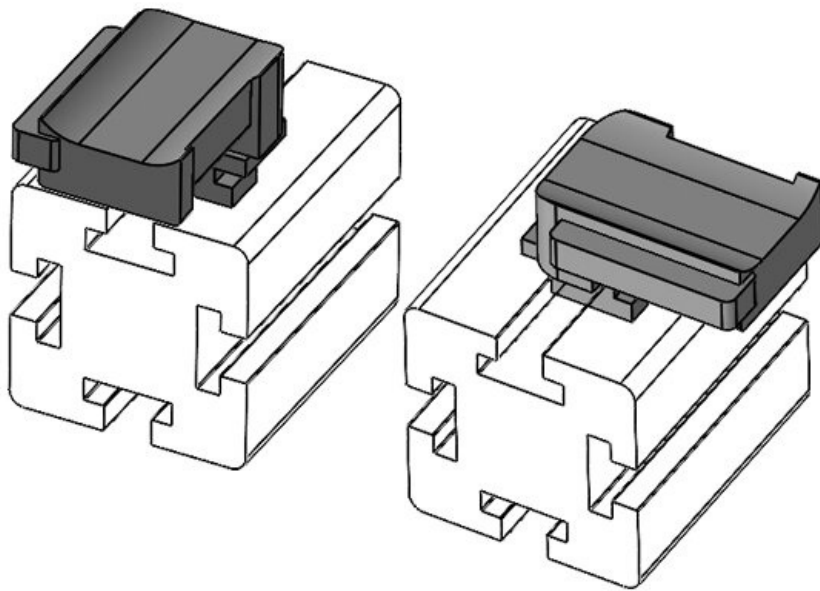

KBH-R 24 80/20 (25 x 25 mm)

Art.-Nr. **61085.9005** Aufbauhöhe **18 mm**
EAN **4251269334**
986
Verpackungseinheit **50**
Passend für: **KLKB 200 x 13, KLB 10, KLB 15, KLB 20**
Länge **38 mm**
Breite **24,5 mm**
Höhe **23 mm**