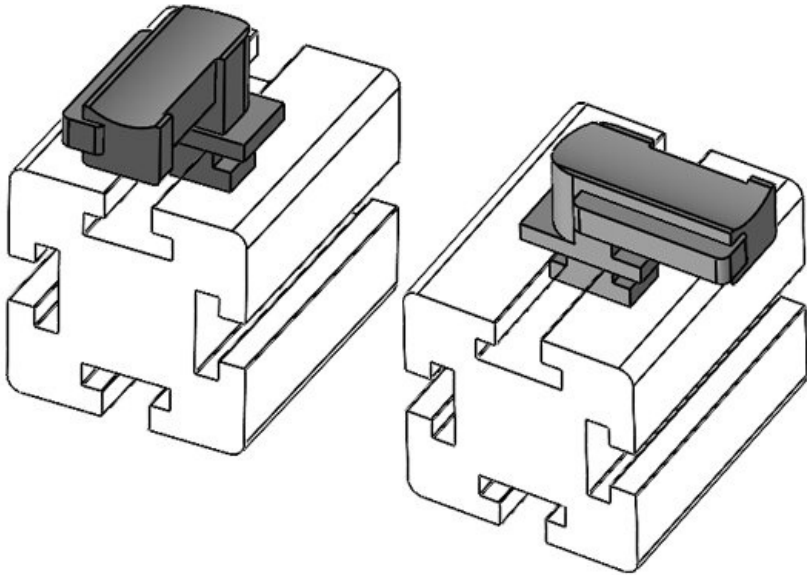

KBH-R 12 MayTec PG40 G8.3

Artikelnummer **61065.9005** Aufbauhöhe **16,5 mm**
EAN **4251269333**
606
Verpackungsei
nheit **50**
Passend für **KLKB 200 x**
KLB | KLKB: **13, KLB 10,**
KLB 15
Länge **34 mm**
Breite **13,5 mm**
Höhe **24,5 mm**