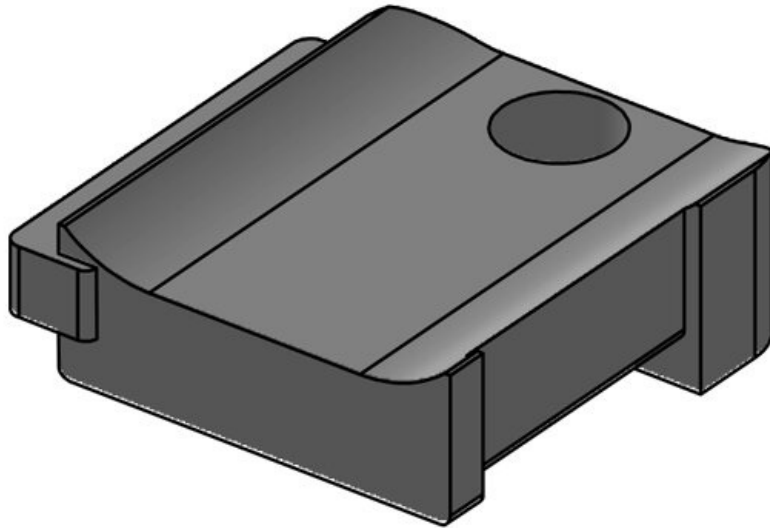

Art.-Nr.	61032	Anzahl	1
EAN	4251269331	Schraublöcher	
	374	Durchmesser	5,3 mm
Verpackungseinheit	10	Schraublöcher	
Passend für:	KLKB 300 x 17, KLB 15, KLB 20, KLB 25		
Länge	43 mm		
Breite	36,5 mm		
Höhe	16 mm