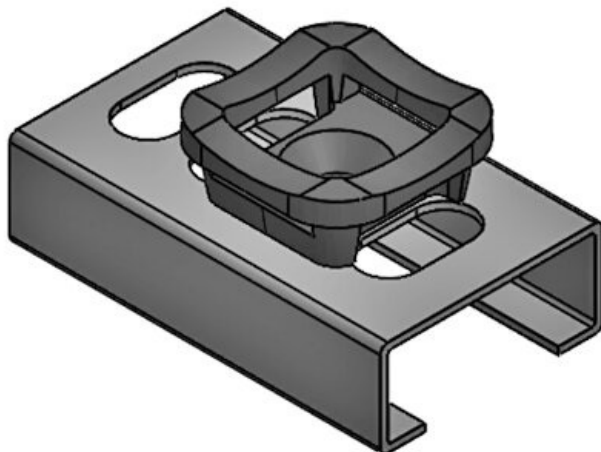

Art.-Nr. **61005** Aufbauhöhe **9,5 mm**
EAN **4251269336959**
Verpackungseinheit **100**
Passend für: **KLKB 200 x 7, KLKB 200 x 13, KLB 10**
Länge **25 mm**
Breite **25 mm**
Höhe **13 mm**