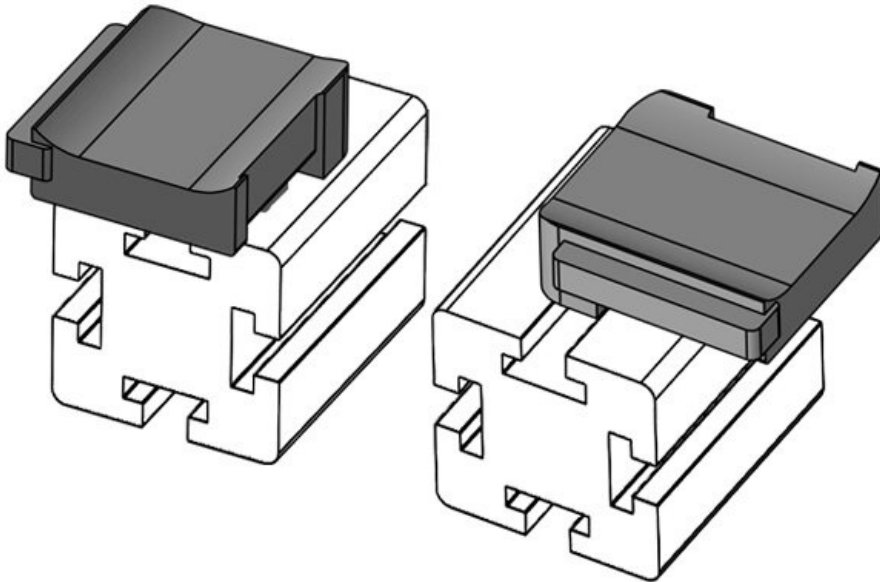

KBH-R 36 Bosch Rexroth G10

Artikelnummer **61059.9005** Aufbauhöhe **19 mm**
EAN **4251269331**
770
Verpackungsei **50**
nheit
Passend für **KLKB 300 x**
KLB | KLKB: **17, KLB 15,**
KLB 20, KLB
25
Länge **43 mm**
Breite **36,5 mm**
Höhe **26 mm**