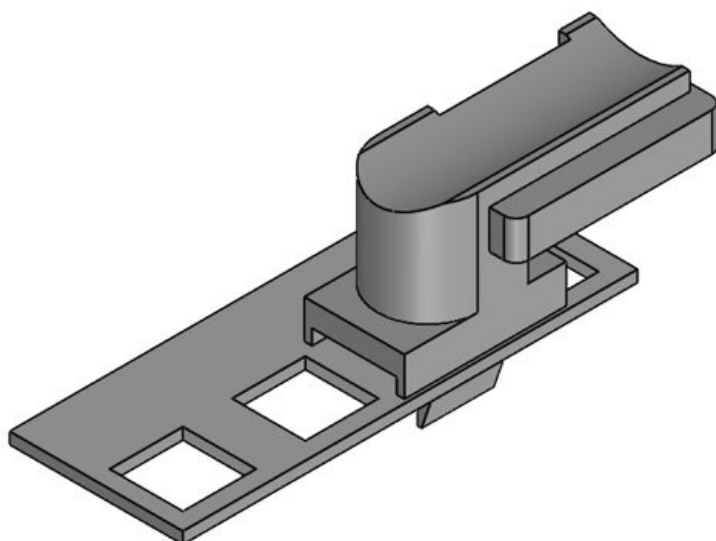

KBH-R

Art.-Nr. **61018** Aufbauhöhe **9,5 mm**
EAN **4251269315893**
Verpackungseinheit **100**
Passend für: **KLKB 200 x 7, KLKB 200 x 13, KLB 10**
Länge **25 mm**
Breite **25 mm**
Höhe **13 mm**

KBH-R 12 R G9.5

Art.-Nr. **61073** Aufbauhöhe **16,5 mm**
EAN **4251269333750**
Verpackungseinheit **10**
Passend für: **KLKB 200 x 13, KLB 10, KLB 15**
Länge **34 mm**
Breite **13,5 mm**
Höhe **24,5 mm**

KBH-R 12 R G9.5

Art.-Nr. **61073.9005** Aufbauhöhe **16,5 mm**
EAN **4251269333781**
Verpackungseinheit **50**
Passend für: **KLKB 200 x 13, KLB 10, KLB 15**
Länge **34 mm**
Breite **13,5 mm**
Höhe **24,5 mm**