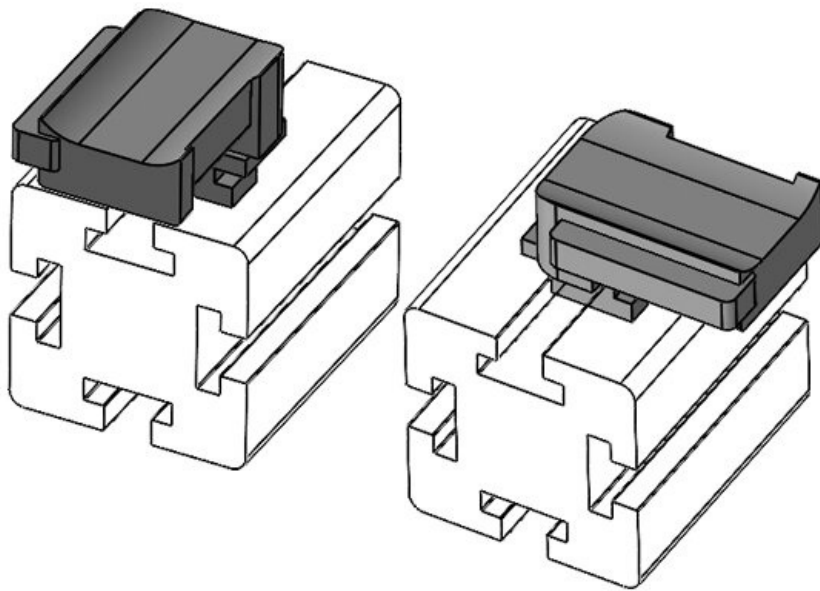

KBH-R 24 MiniTec G8

Art.-Nr. **61049.9005** Aufbauhöhe **18 mm**
EAN **4251269331671**
Verpackungseinheit **50**
Passend für: **KLKB 200 x 13, KLB 10, KLB 15, KLB 20**
Länge **38 mm**
Breite **24,5 mm**
Höhe **24 mm**