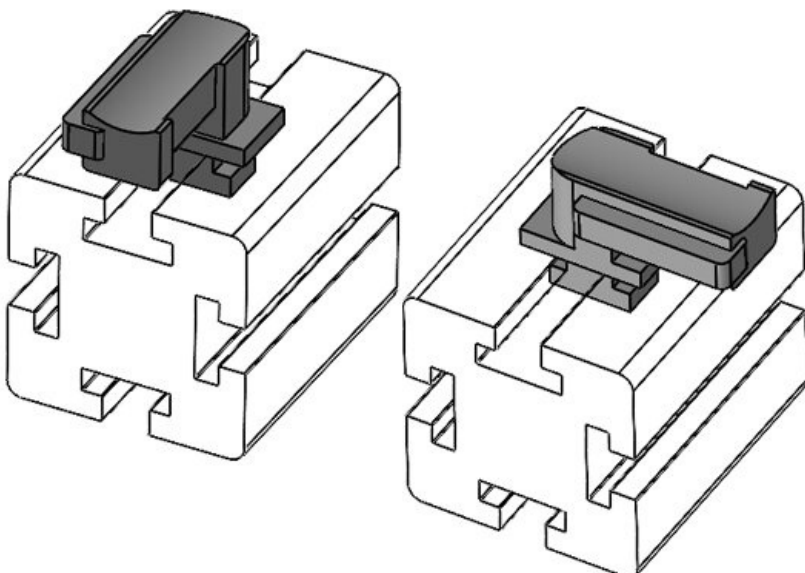

KBH-R 12 Bosch Rexroth G10

Artikelnummer **61057** Aufbauhöhe **16,5 mm**
EAN **4251269331**
565
Verpackungsei **10**
nheit
Passend für **KLKB 200 x**
KLB | KLKB: **13, KLB 10,**
KLB 15
Länge **34 mm**
Breite **13,5 mm**
Höhe **26 mm**