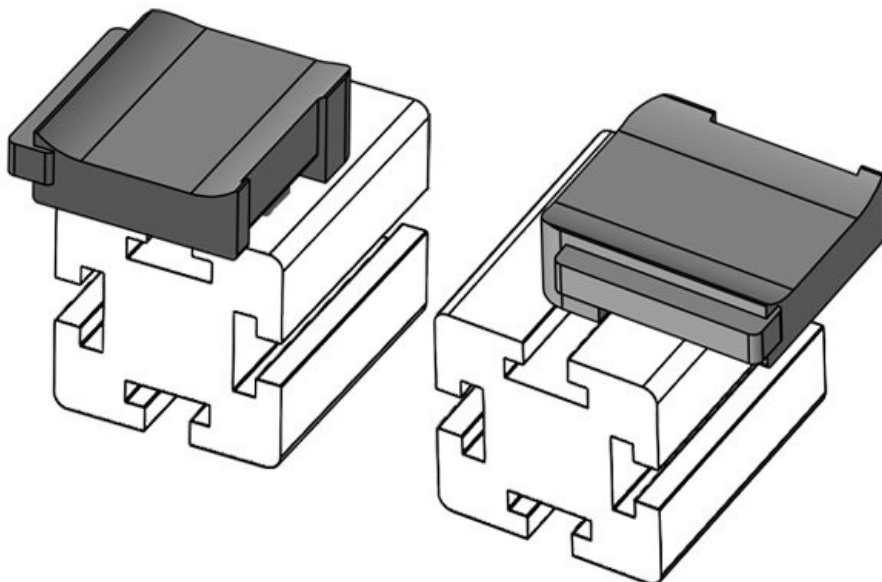

KBH-R 36 80/20 (40 x 40 mm)

Art.-Nr. **61090.9005** Aufbauhöhe **19 mm**
EAN **4251269335075**
Verpackungseinheit **50**
Passend für: **KLKB 300 x 17, KLB 15, KLB 20, KLB 25**
Länge **43 mm**
Breite **36,5 mm**
Höhe **26 mm**