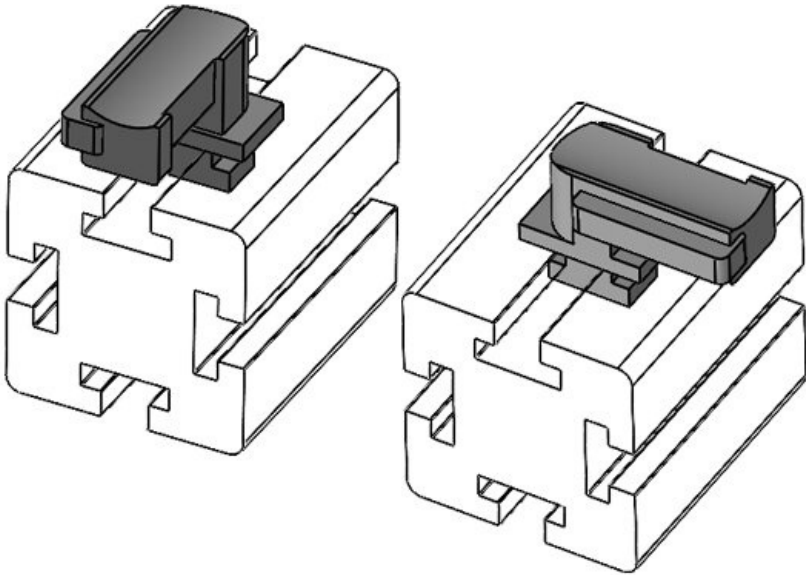

KBH-R 12 MiniTec G8

Artikelnummer **61048.9005** Aufbauhöhe **16,5 mm**
EAN **4251269331**
664
Verpackungseinheit **50**
Passend für **KLKB 200 x**
KLB | KLKB: **13, KLB 10,**
KLB 15
Länge **34 mm**
Breite **13,5 mm**
Höhe **23 mm**