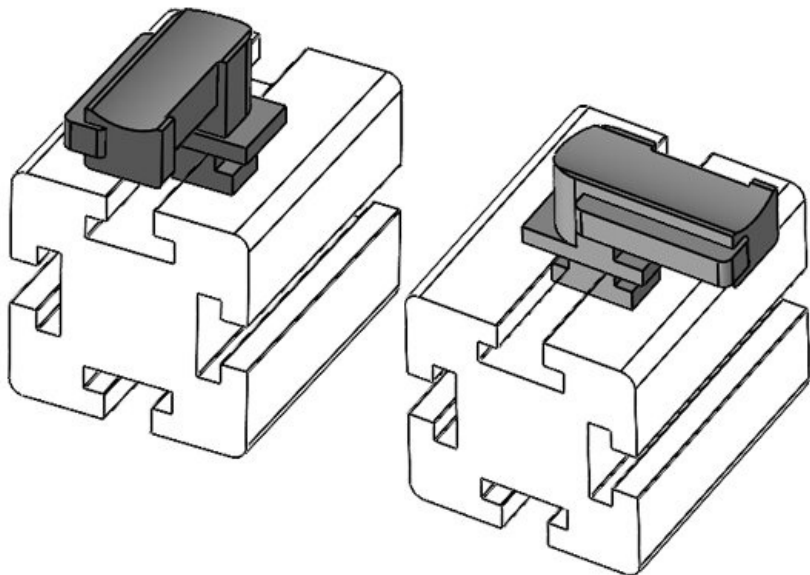

KBH-R 12 MiniTec / item G8

Art.-Nr. **61051** Aufbauhöhe **16,5 mm**
EAN **4251269331**
503
Verpackungseinheit **10**
Passend für: **KLKB 200 x 13, KLB 10, KLB 15**
Länge **34 mm**
Breite **13,5 mm**
Höhe **24,5 mm**