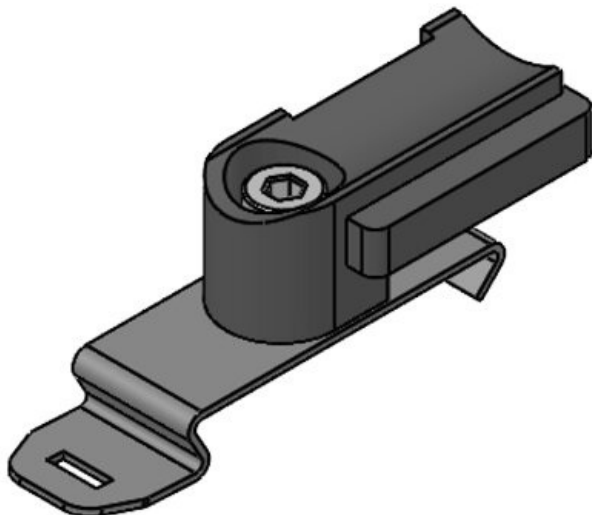

Art.-Nr. **61004**
EAN **4251269315848**
Verpackungseinheit **100**
Passend für: **KLKB 200 x 7**
Durchmesser **6,5 mm**
Schraublöcher

KBH 12 SF M4