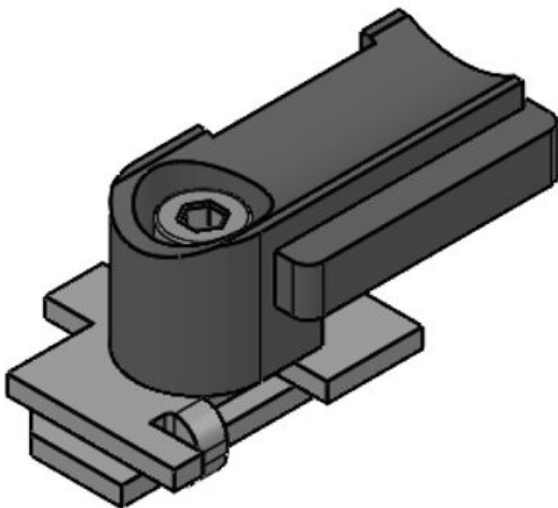

KBH 24 SF M4

Artikelnummer **61069** Aufbauhöhe **14,8 mm**
EAN **4251269333**
644
Verpackungseinheit **10**
Passend für **KLKB 200 x**
KLB | KLKB: **13, KLB 10,**
KLB 15, KLB
20
Länge **62,3 mm**
Breite **27,1 mm**
Höhe **21,7 mm**

KBH 12 SC M4

Artikelnummer **61070** Aufbauhöhe **13,5 mm**
EAN **4251269333**
675
Verpackungseinheit **10**
Passend für **KLKB 200 x**
KLB | KLKB: **13, KLB 10,**
KLB 15
Länge **41 mm**
Breite **22,5 mm**
Höhe **20 mm**

KBH 24 SC M4

Artikelnummer **61071** Aufbauhöhe **14,8 mm**
EAN **4251269333**
682
Verpackungseinheit **10**
Passend für **KLKB 200 x**
KLB | KLKB: **13, KLB 10,**
KLB 15, KLB
20
Länge **46 mm**
Breite **22,5 mm**
Höhe **21,3 mm**