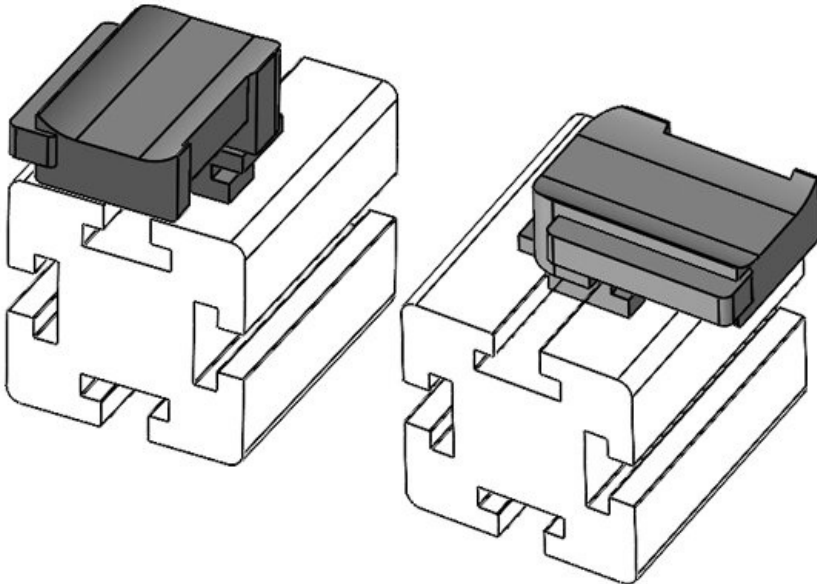

KBH-R 24 MiniTec G8

Artikelnummer **61049** Aufbauhöhe **18 mm**
EAN **4251269331**
480
Verpackungseinheit **10**
Passend für **KLKB 200 x**
KLB | KLKB: **13, KLB 10,**
KLB 15, KLB
20
Länge **38 mm**
Breite **24,5 mm**
Höhe **24 mm**