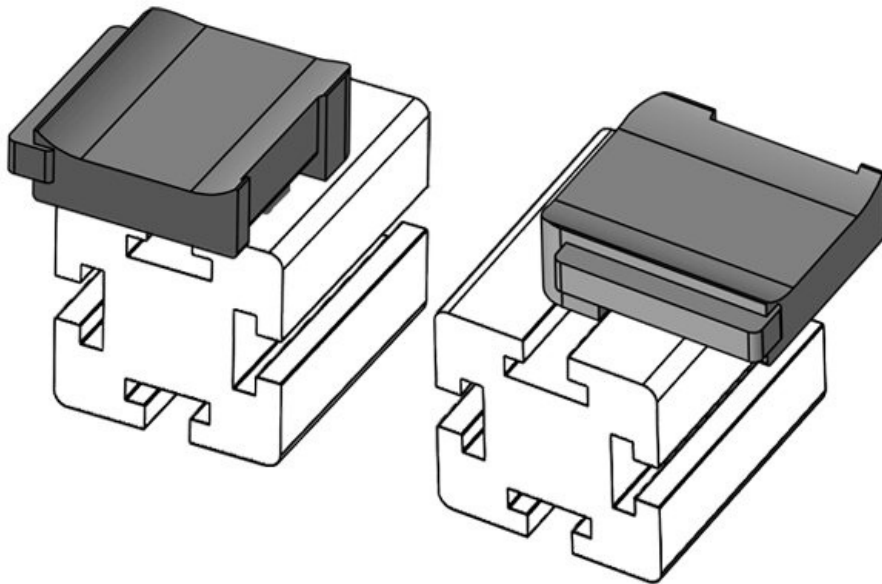

KBH-R 36 MayTec PG40 G8.3

Art.-Nr. **61067** Aufbauhöhe **19 mm**
EAN **4251269333583**
Verpackungseinheit **10**
Passend für: **KLKB 300 x 17, KLB 15, KLB 20, KLB 25**
Länge **43 mm**
Breite **36,5 mm**
Höhe **24,5 mm**