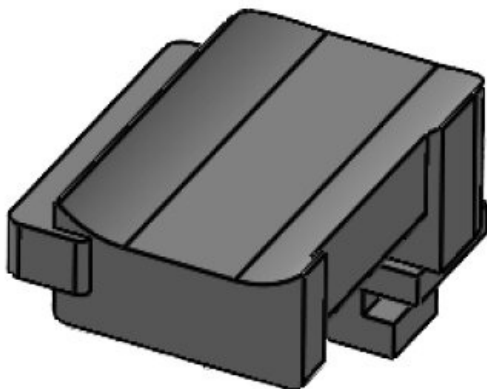

KBH-R 24 Rittal MS

Art.-Nr. **61046** Aufbauhöhe **18 mm**
EAN **4251269331459**
Verpackungseinheit **10**
Passend für: **KLKB 200 x 13, KLB 10, KLB 15, KLB 20**
Länge **38 mm**
Breite **24,5 mm**
Höhe **21,5 mm**