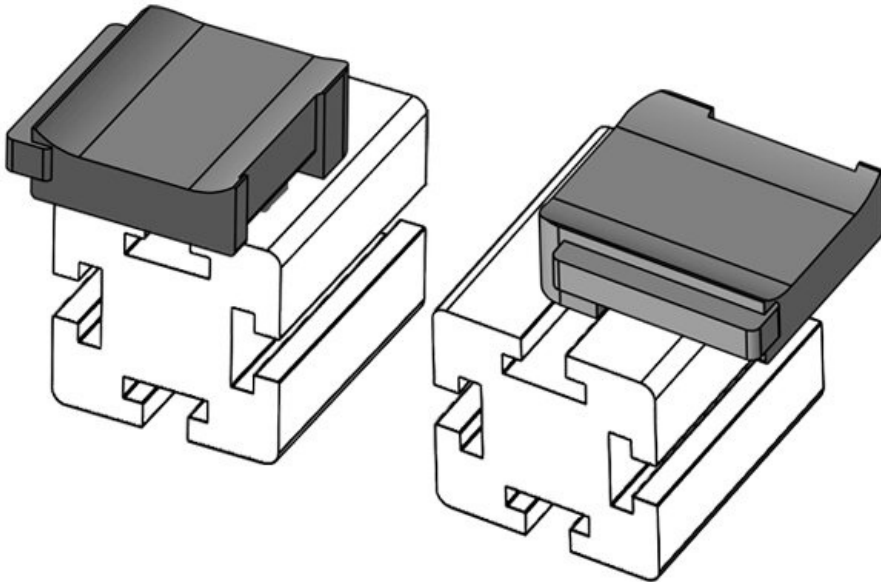

Artikelnummer **61053.9005** Aufbauhöhe **19 mm**
EAN **4251269331**
718
Verpackungsei **50**
nheit
Passend für **KLKB 300 x**
KLB | KLKB: **17, KLB 15,**
KLB 20, KLB
25
Länge **43 mm**
Breite **36,5 mm**
Höhe **24,5 mm**

KBH-R 12 item G6