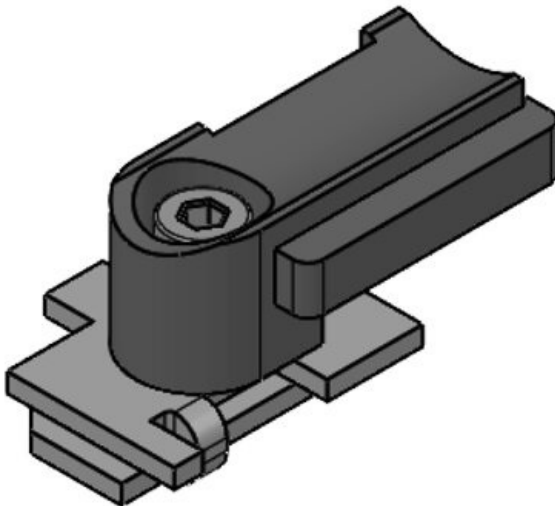

Art.-Nr.	61070	Aufbauhöhe	13,5 mm
EAN	4251269333675		
Verpackungseinheit	10		
Passend für:	KLKB 200 x 13, KLB 10, KLB 15		
Länge	41 mm		
Breite	22,5 mm		
Höhe	20 mm