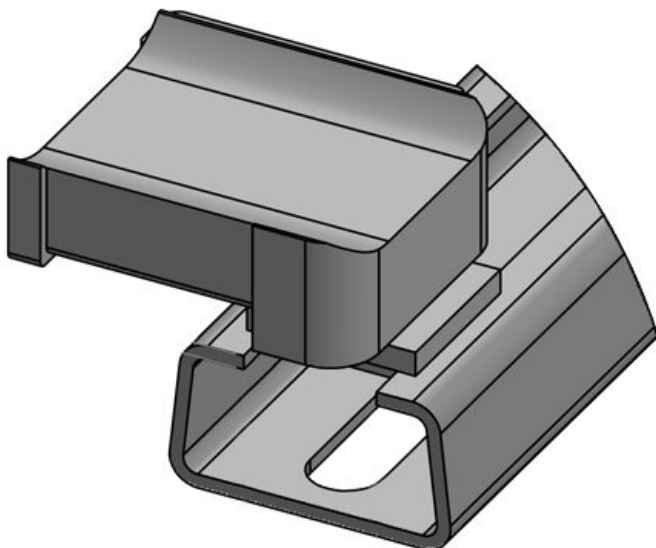

Art.-Nr. **61078** Aufbauhöhe **19 mm**
EAN **4251269334**
795
Verpackungseinheit **10**
Passend für: **KLKB 200 x 13, KLB 10, KLB 15, KLB 20**
Länge **47,5 mm**
Breite **20 mm**
Höhe **23,5 mm**

KBH-R 36 C