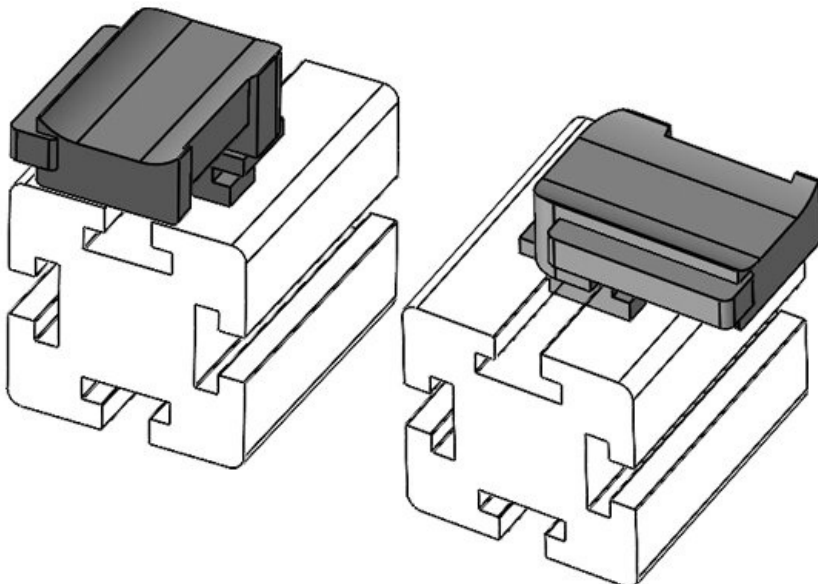

KBH-R 24 item G6

Artikelnummer **61062.9005** Aufbauhöhe **18 mm**
EAN **4251269333**
538
Verpackungseinheit **50**
Passend für **KLKB 200 x**
KLB | KLKB: **13, KLB 10,**
KLB 15, KLB
20
Länge **38 mm**
Breite **24,5 mm**
Höhe **26 mm**