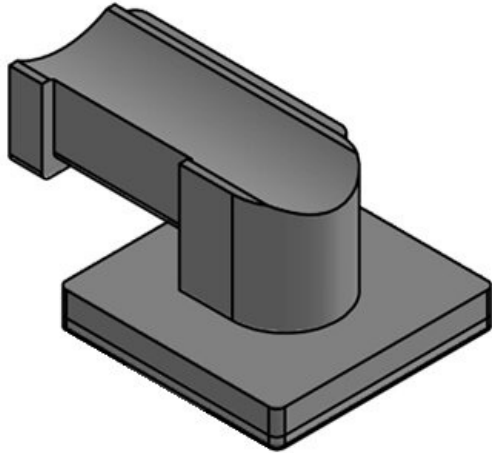

KBH-KS 12

Art.-Nr. **61080**
EAN **4251269334**
856
Verpackungseinheit **10**
Passend für: **KLKB 200 x**
13, KLB 10,
KLB 15
Länge **41 mm**
Breite **27 mm**
Höhe **18 mm**