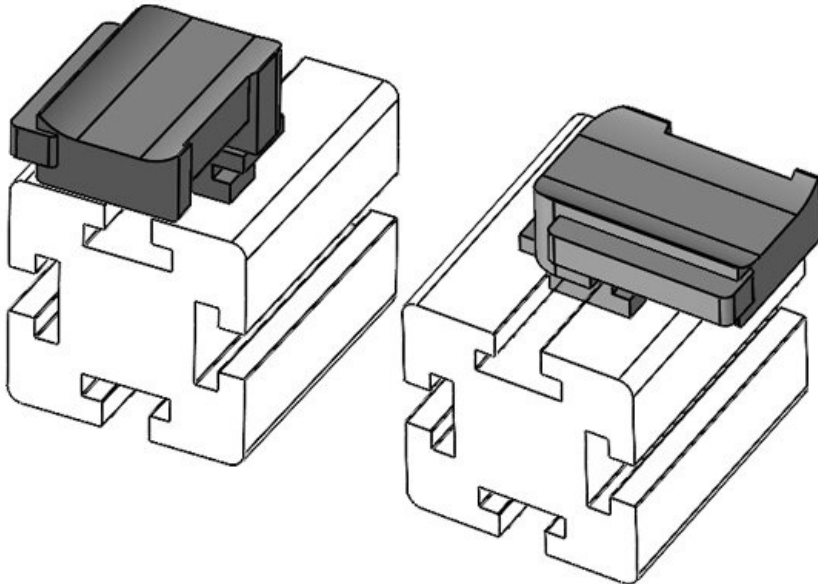

KBH-R 24 item G6

Artikelnummer **61062** Aufbauhöhe **18 mm**
EAN **4251269333**
491
Verpackungseinheit **10**
Passend für **KLKB 200 x**
KLB | KLKB: **13, KLB 10,**
KLB 15, KLB
20
Länge **38 mm**
Breite **24,5 mm**
Höhe **26 mm**