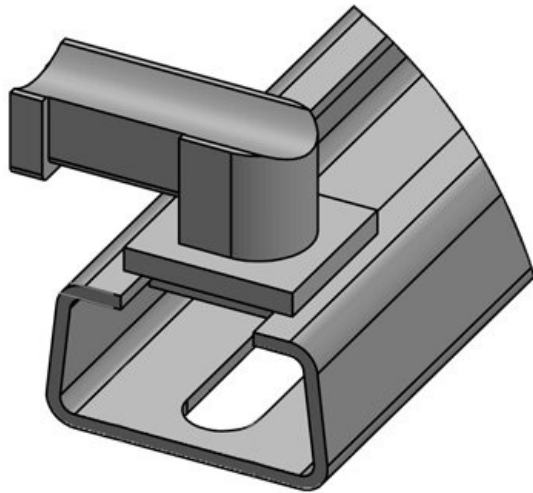

KBH-R 12 C

Art.-Nr.	61076.9005	Aufbauhöhe	16,5 mm
EAN	4251269334		
	818		
Verpackungseinheit	50		
Passend für:	KLKB 200 x 13, KLB 10, KLB 15		
Länge	38 mm		
Breite	20 mm		
Höhe	21 mm