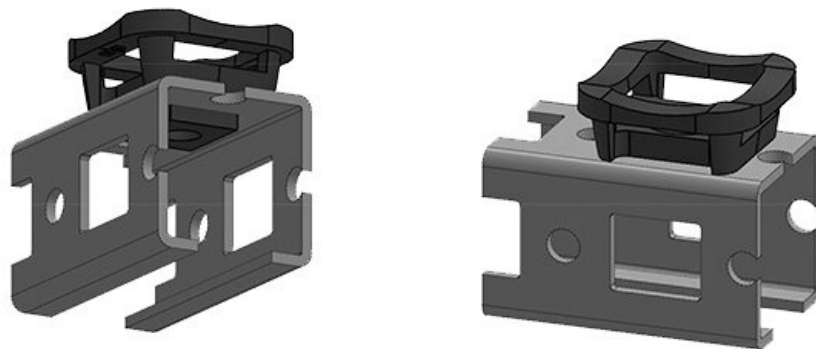

KBH-R

Art.-Nr. **61018** Aufbauhöhe **9,5 mm**
EAN **4251269315893**
Verpackungseinheit **100**
Passend für: **KLKB 200 x 7, KLKB 200 x 13, KLB 10**
Länge **25 mm**
Breite **25 mm**
Höhe **13 mm**

KBH-R 12 R G9.5