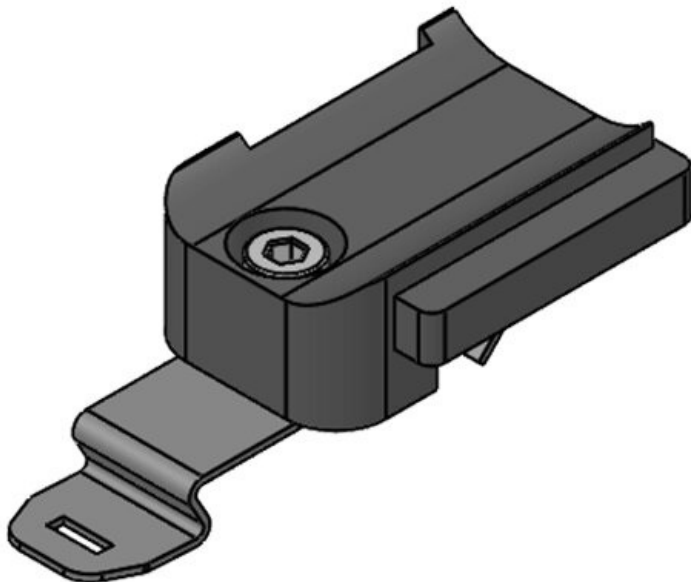

KBH 24 SF M4

Artikelnummer **61069** Aufbauhöhe **14,8 mm**
EAN **4251269333**
644
Verpackungseinheit **10**
Passend für **KLKB 200 x**
KLB | KLKB: **13, KLB 10,**
KLB 15, KLB
20
Länge **62,3 mm**
Breite **27,1 mm**
Höhe **21,7 mm**

KBH 12 SC M4