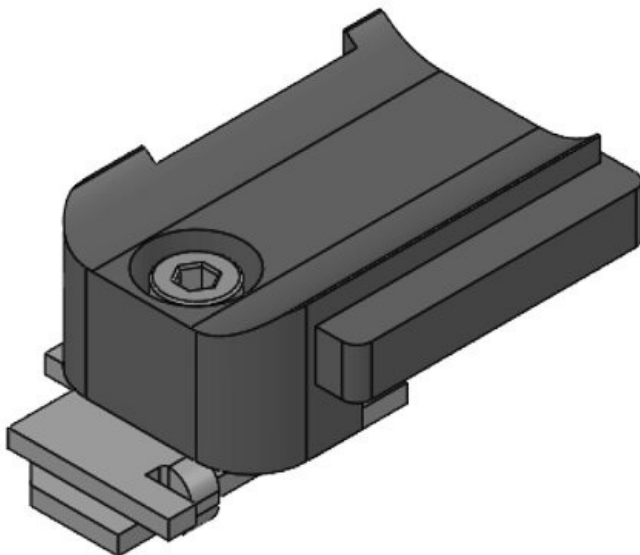

KBH 24 SC M4

Art.-Nr.	61071	Aufbauhöhe	14,8 mm
EAN	4251269333		
	682		
Verpackungseinheit	10		
Passend für:	KLKB 200 x 13, KLB 10, KLB 15, KLB 20		
Länge	46 mm		
Breite	22,5 mm		
Höhe	21,3 mm