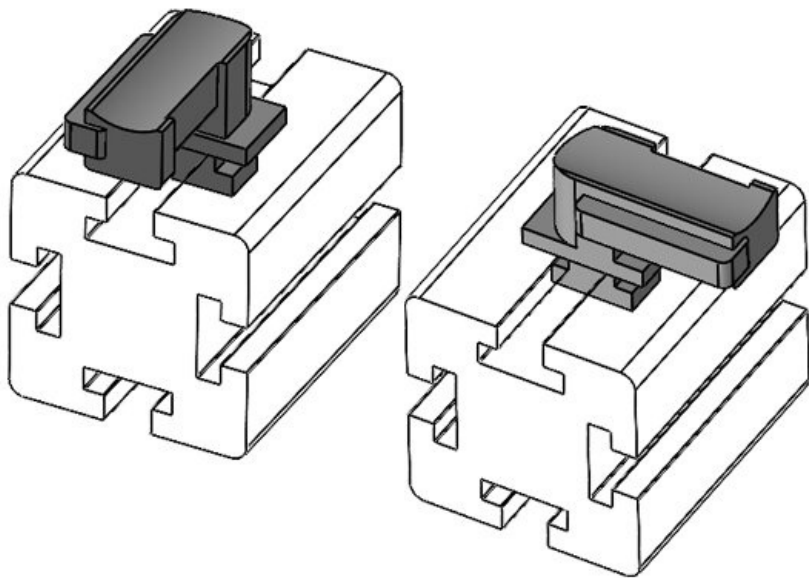

KBH-R 12 item G6

Art.-Nr. **61061.9005** Aufbauhöhe **16,5 mm**
EAN **4251269333**
521
Verpackungseinheit **50**
Passend für: **KLKB 200 x 13, KLB 10, KLB 15**
Länge **34 mm**
Breite **13,5 mm**
Höhe **24,5 mm**