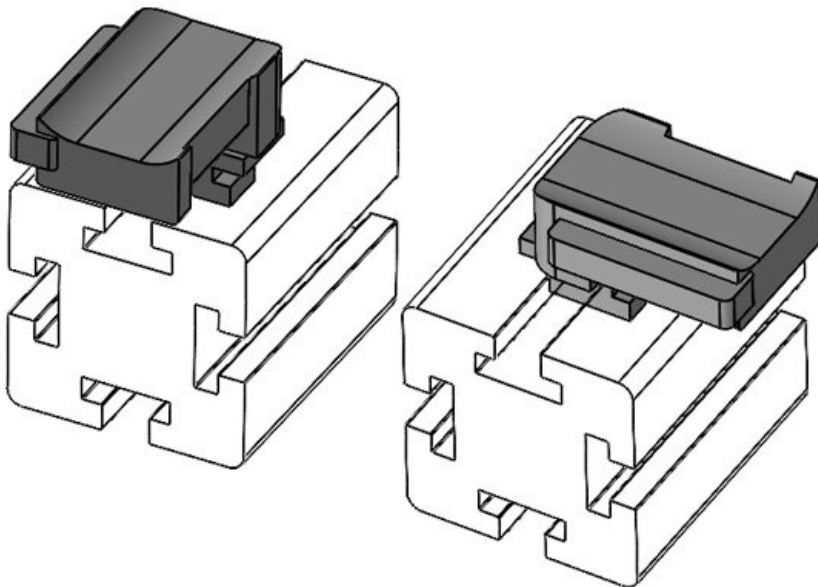

KBH-R 24 Bosch Rexroth G8

Artikelnummer **61055** Aufbauhöhe **18 mm**
EAN **4251269331**
541
Verpackungsei **10**
nheit
Passend für **KLKB 200 x**
KLB | KLKB: **13, KLB 10,**
KLB 15, KLB
20
Länge **38 mm**
Breite **24,5 mm**
Höhe **22,5 mm**