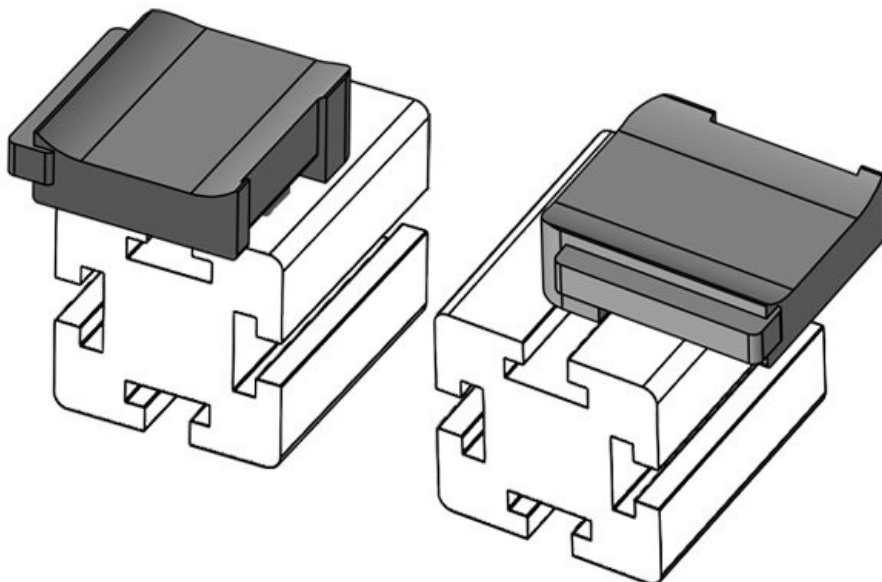

KBH-R 36 MayTec PG40 G8.3

Art.-Nr. **61067.9005** Aufbauhöhe **19 mm**
EAN **4251269333620**
Verpackungseinheit **10**
Passend für: **KLKB 300 x 17, KLB 15, KLB 20, KLB 25**
Länge **43 mm**
Breite **36,5 mm**
Höhe **24,5 mm**