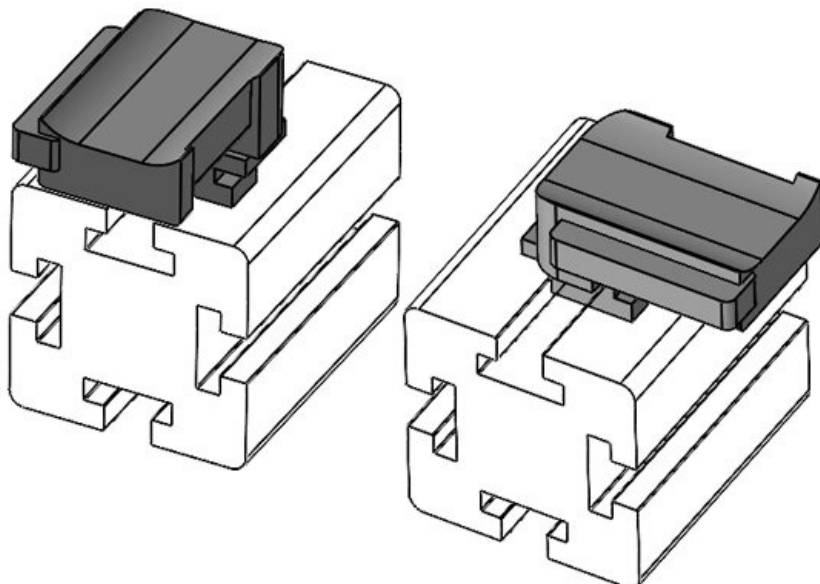

KBH-R 24 MiniTec G8

Art.-Nr. **61049** Aufbauhöhe **18 mm**
EAN **4251269331**
480
Verpackungseinheit **10**
Passend für: **KLKB 200 x 13, KLB 10, KLB 15, KLB 20**
Länge **38 mm**
Breite **24,5 mm**
Höhe **24 mm**