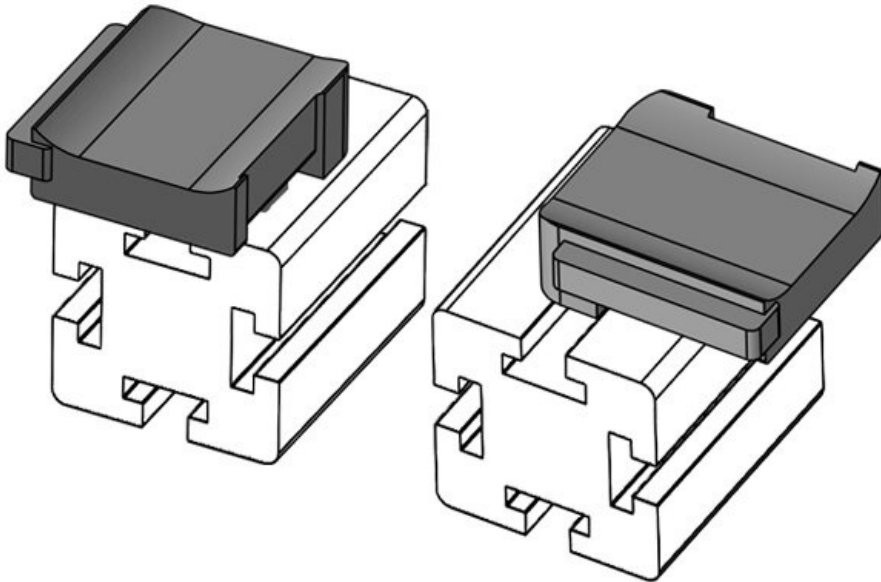

KBH-R 36 MayTec PG40 G8.3

Artikelnummer **61067.9005** Aufbauhöhe **19 mm**
EAN **4251269333**
620
Verpackungsei **10**
nheit
Passend für **KLKB 300 x**
KLB | KLKB: **17, KLB 15,**
KLB 20, KLB
25
Länge **43 mm**
Breite **36,5 mm**
Höhe **24,5 mm**