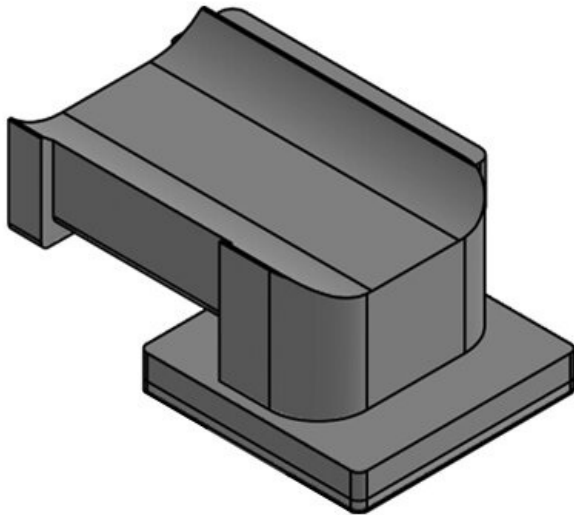

Art.-Nr. **61081.9005**
EAN **4251269334**
900
Verpackungseinheit **50**
Passend für: **KLKB 200 x**
13, KLB 10,
KLB 15, KLB
20
Länge **45,5 mm**
Breite **27 mm**
Höhe **19 mm**