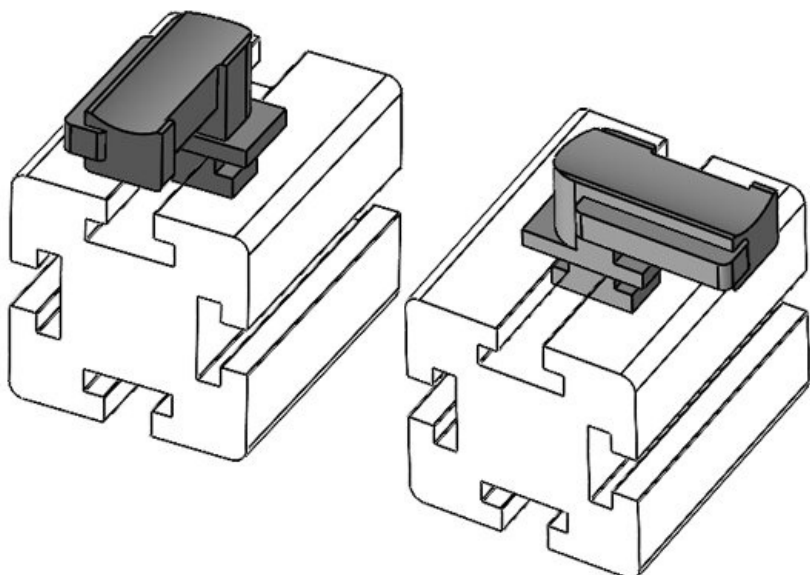

KBH-R 12 80/20 (40 x 40 mm)

Art.-Nr. **61088.9005** Aufbauhöhe **16,5 mm**
EAN **4251269335**
051
Verpackungseinheit **50**
Passend für: **KLKB 200 x 13, KLB 10, KLB 15**
Länge **34 mm**
Breite **13,5 mm**
Höhe **21 mm**