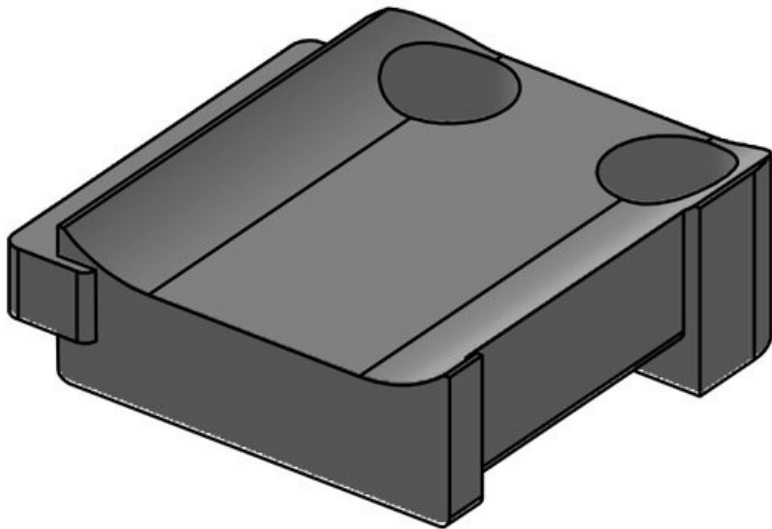

KBH-S 36-2 M5

Art.-Nr.	61033.9005	Anzahl	2
EAN	4251269331	Schraublöcher	
	626	Durchmesser	5,3 mm
Verpackungseinheit	50	Schraublöcher	
Passend für:	KLKB 300 x 17, KLB 15, KLB 20, KLB 25		
Länge	43 mm		
Breite	36,5 mm		
Höhe	16 mm