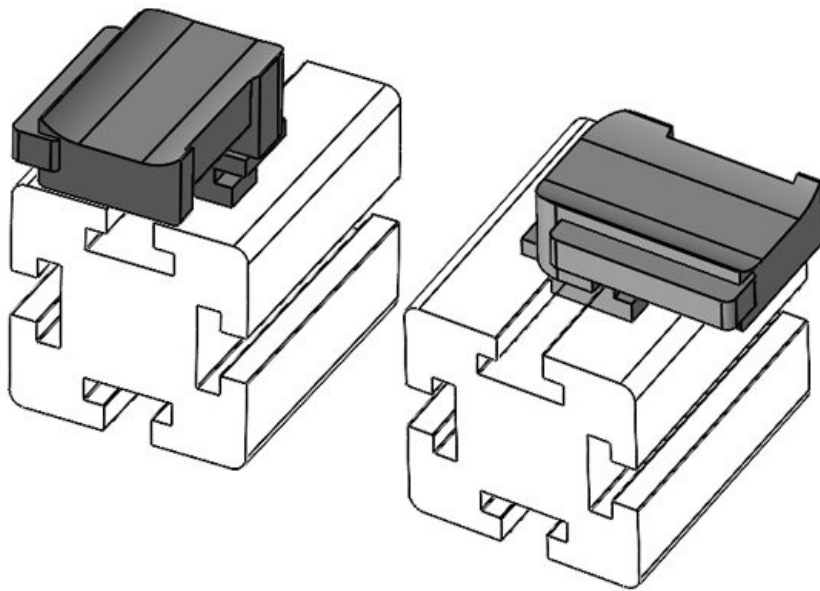

KBH-R 24 MayTec PG40 G8.3

Art.-Nr. **61066.9005** Aufbauhöhe **18 mm**
EAN **4251269333613**
Verpackungseinheit **50**
Passend für: **KLKB 200 x 13, KLB 10, KLB 15, KLB 20**
Länge **38 mm**
Breite **24,5 mm**
Höhe **26 mm**