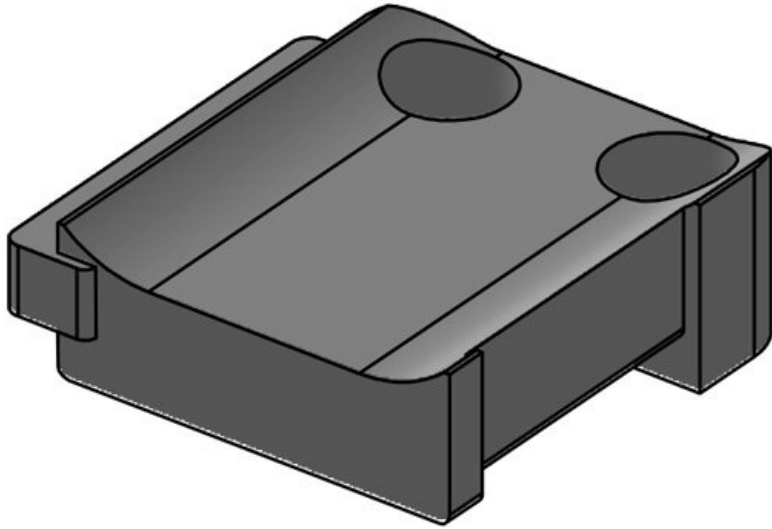

KBH-S 36-2 M5

Art.-Nr.	61033	Anzahl	2
EAN	4251269331	Schraublöcher	
	381	Durchmesser	5,3 mm
Verpackungseinheit	10	Schraublöcher	
Passend für:	KLKB 300 x 17, KLB 15, KLB 20, KLB 25		
Länge	43 mm		
Breite	36,5 mm		
Höhe	16 mm