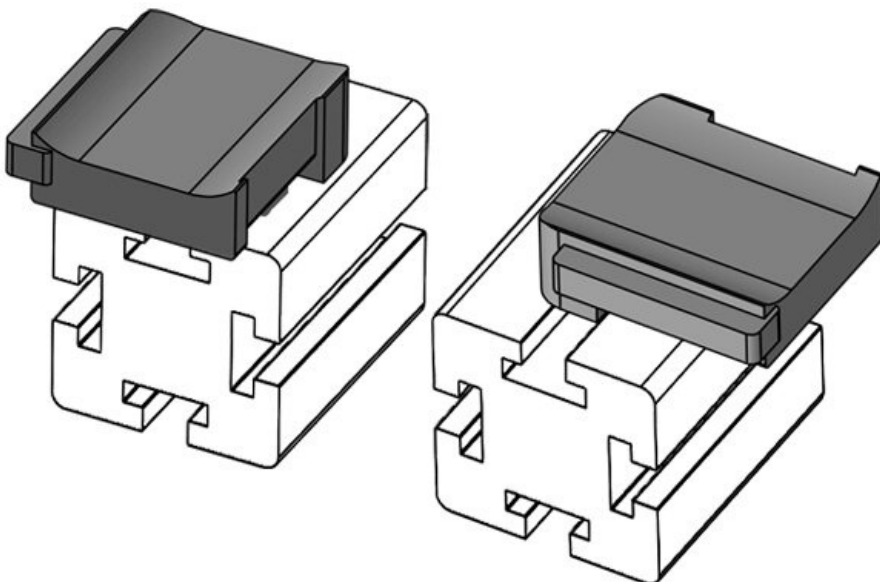

KBH-R 36 MiniTec G8

Art.-Nr. **61050.9005** Aufbauhöhe **19 mm**
EAN **4251269331688**
Verpackungseinheit **50**
Passend für: **KLKB 300 x 17, KLB 15, KLB 20, KLB 25**
Länge **43 mm**
Breite **36,5 mm**
Höhe **23 mm**