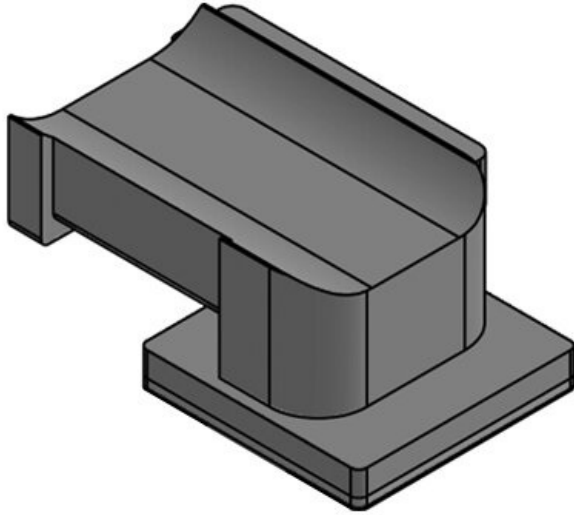

Art.-Nr. **61081**
EAN **4251269334**
863
Verpackungseinheit **10**
Passend für: **KLKB 200 x**
13, KLB 10,
KLB 15, KLB
20
Länge **45,5 mm**
Breite **27 mm**
Höhe **19 mm**