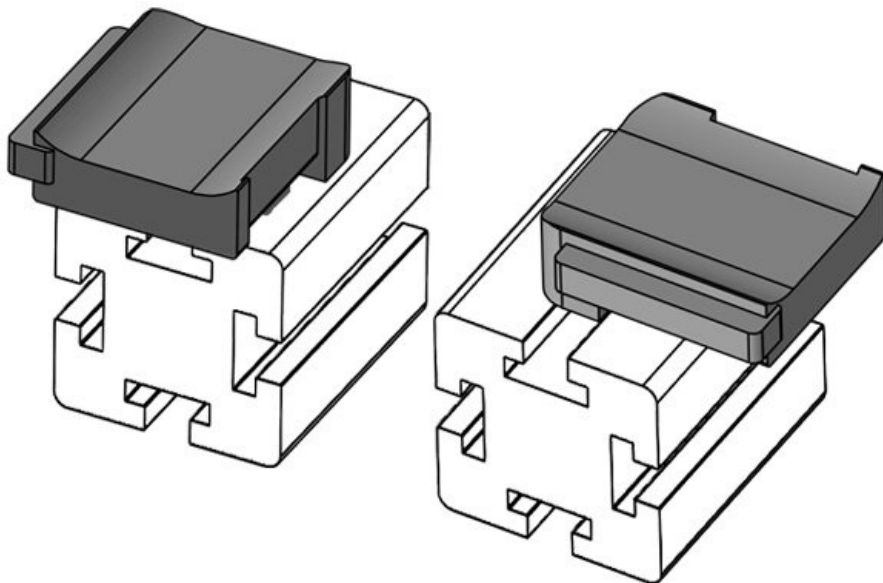

KBH-R 36 Bosch Rexroth G8

Artikelnummer **61056.9005** Aufbauhöhe **19 mm**
EAN **4251269331**
749
Verpackungsei **50**
nheit
Passend für **KLKB 300 x**
KLB | KLKB: **17, KLB 15,**
KLB 20, KLB
25
Länge **43 mm**
Breite **36,5 mm**
Höhe **22,5 mm**