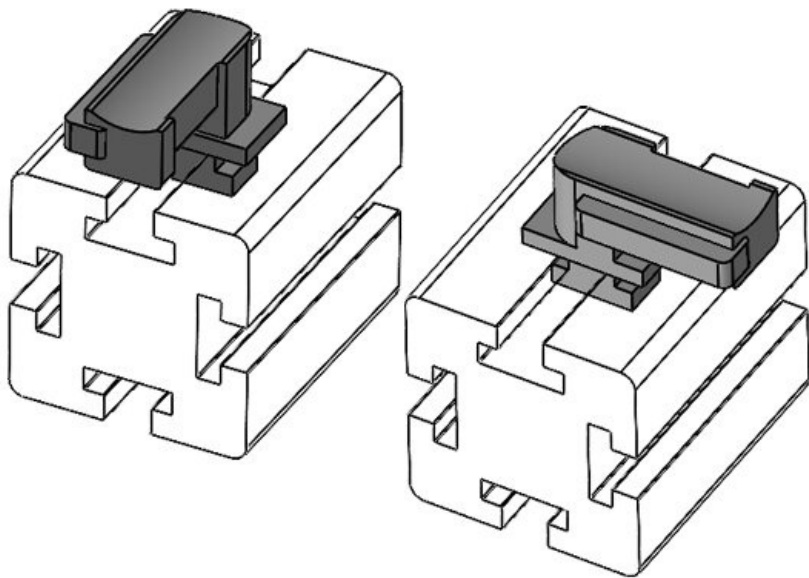

KBH-R 12 MiniTec G8

Art.-Nr. **61048.9005** Aufbauhöhe **16,5 mm**
EAN **4251269331**
664
Verpackungseinheit **50**
Passend für: **KLKB 200 x 13, KLB 10, KLB 15**
Länge **34 mm**
Breite **13,5 mm**
Höhe **23 mm**