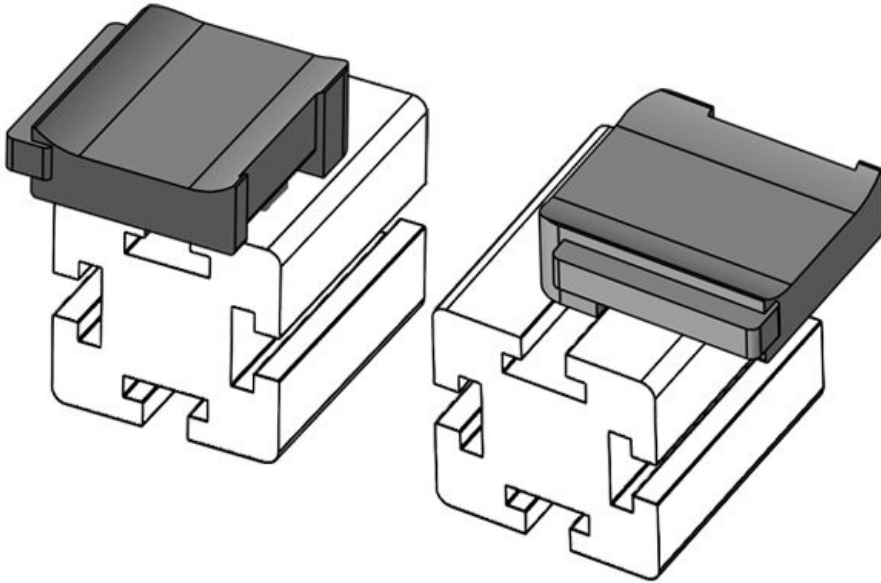

KBH-R 36 MiniTec / item G8

Artikelnummer **61053** Aufbauhöhe **19 mm**
EAN **4251269331**
527
Verpackungsei **10**
nheit
Passend für **KLKB 300 x**
KLB | KLKB: **17, KLB 15,**
KLB 20, KLB
25
Länge **43 mm**
Breite **36,5 mm**
Höhe **24,5 mm**

KBH-R 36 MiniTec / item G8