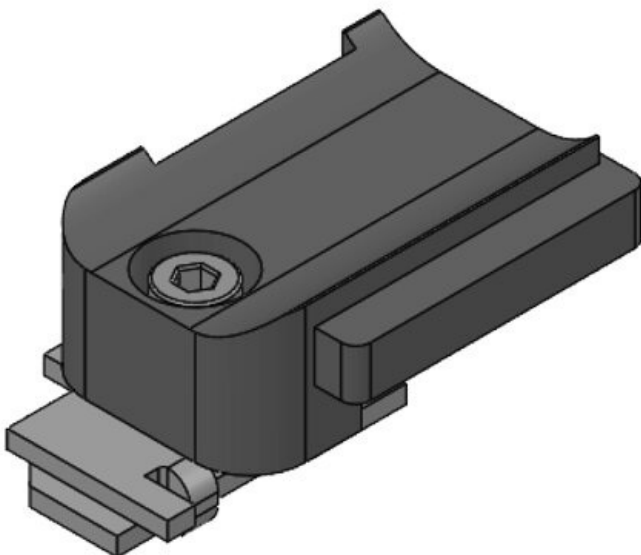

Artikelnummer **61070** Aufbauhöhe **13,5 mm**
EAN **4251269333**
675
Verpackungseinheit **10**
Passend für **KLKB 200 x**
KLB | KLKB: **13, KLB 10,**
KLB 15
Länge **41 mm**
Breite **22,5 mm**
Höhe **20 mm**

KBH 24 SC M4