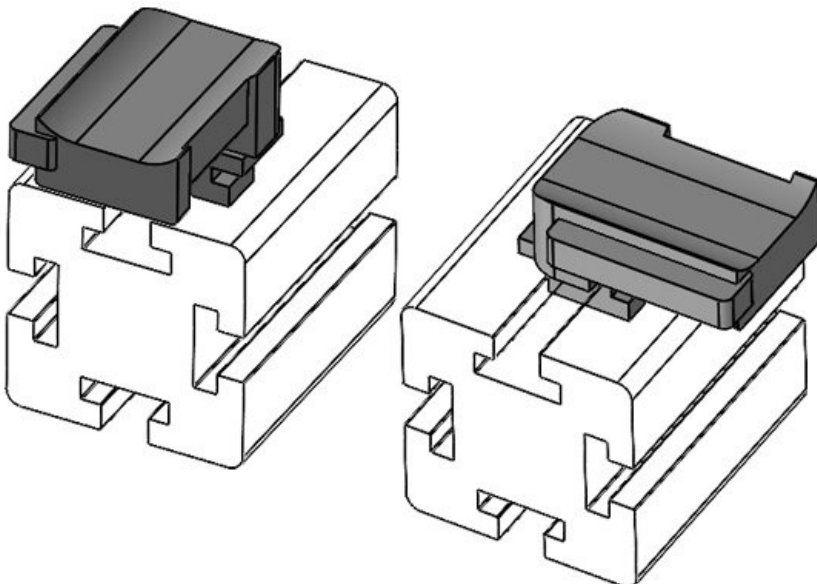

KBH-R 24 MiniTec G8

Artikelnummer **61049.9005** Aufbauhöhe **18 mm**
EAN **4251269331**
671
Verpackungseinheit **50**
Passend für **KLKB 200 x**
KLB | KLKB: **13, KLB 10,**
KLB 15, KLB
20
Länge **38 mm**
Breite **24,5 mm**
Höhe **24 mm**