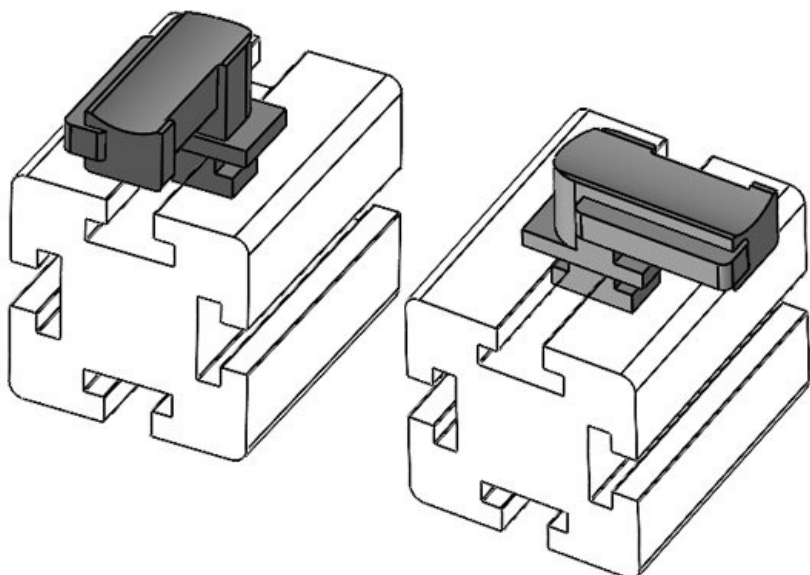

KBH-R 12 80/20 (25 x 25 mm)

Art.-Nr. **61084.9005** Aufbauhöhe **16,5 mm**
EAN **4251269334**
979
Verpackungseinheit **50**
Passend für: **KLKB 200 x 13, KLB 10, KLB 15**
Länge **34 mm**
Breite **13,5 mm**
Höhe **19 mm**