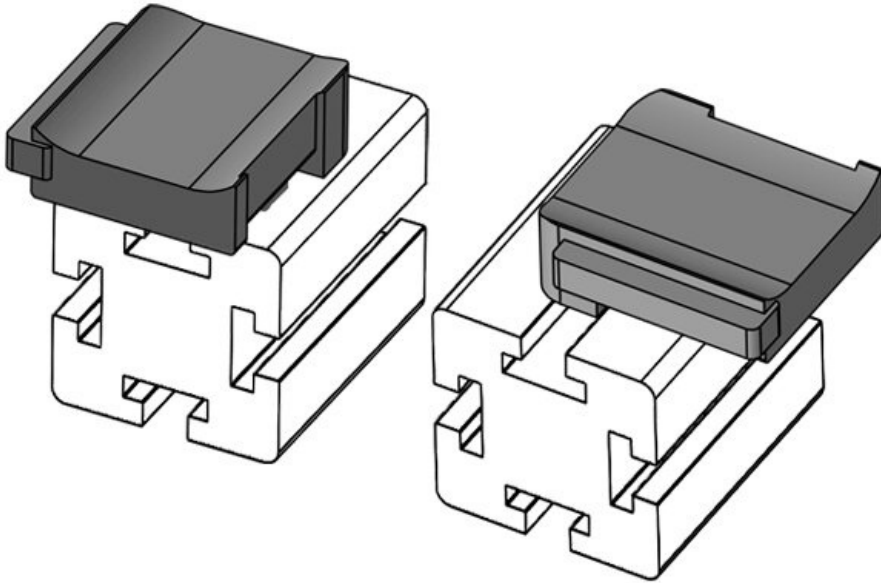

KBH-R 36 MayTec PG40 G8.3

Artikelnummer **61067** Aufbauhöhe **19 mm**
EAN **4251269333**
583
Verpackungsei **10**
nheit
Passend für **KLKB 300 x**
KLB | KLKB: **17, KLB 15,**
KLB 20, KLB
25
Länge **43 mm**
Breite **36,5 mm**
Höhe **24,5 mm**