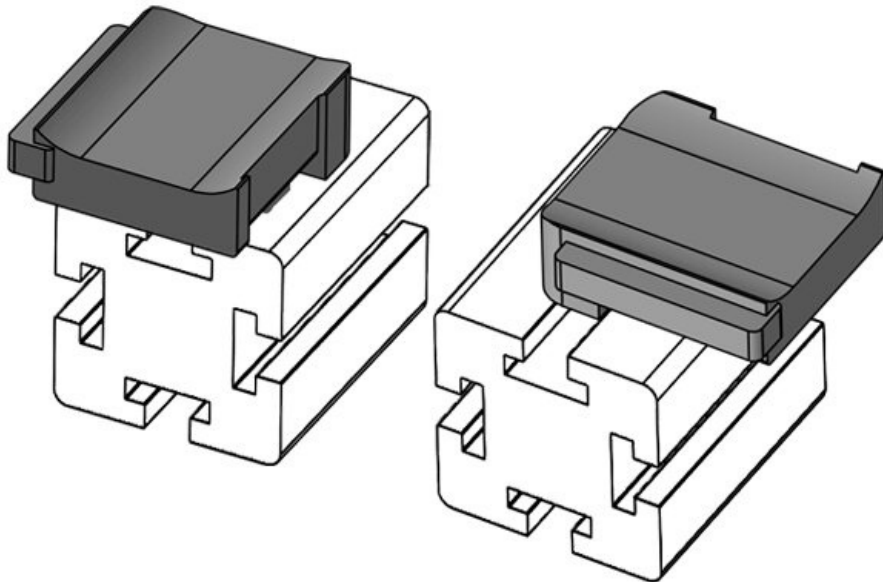

KBH-R 36-1 Bosch Rexroth G8

Artikelnummer **61056** Aufbauhöhe **19 mm**
EAN **4251269331**
558
Verpackungsei **10**
nheit
Passend für **KLKB 300 x**
KLB | KLKB: **17, KLB 15,**
KLB 20, KLB
25
Länge **43 mm**
Breite **36,5 mm**
Höhe **22,5 mm**