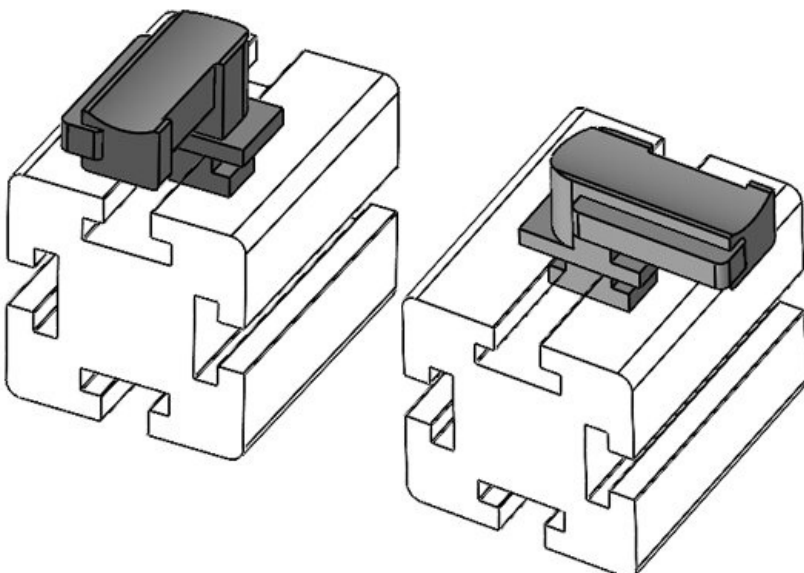

Artikelnummer **61061** Aufbauhöhe **16,5 mm**
EAN **4251269333**
484
Verpackungsei **10**
nheit
Passend für **KLKB 200 x**
KLB | KLKB: **13, KLB 10,**
KLB 15
Länge **34 mm**
Breite **13,5 mm**
Höhe **24,5 mm**