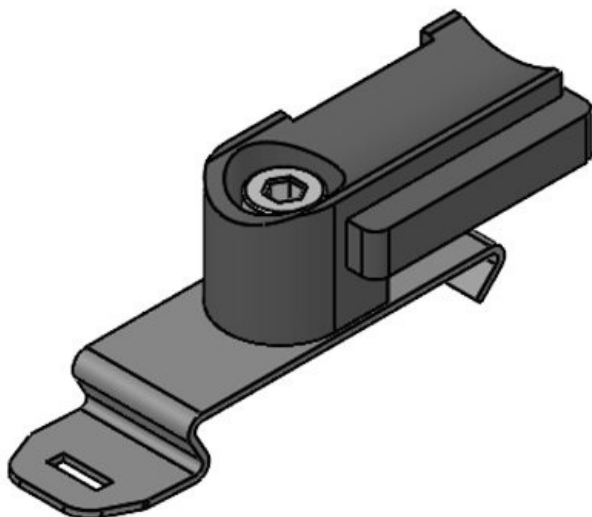

Artikelnummer **61004**
EAN **4251269315**
848
Verpackungseinheit **100**
Passend für **KLKB 200 x**
KLB | KLKB: **7**
Durchmesser **6,5 mm**
Schraublöcher

KBH 12 SF M4