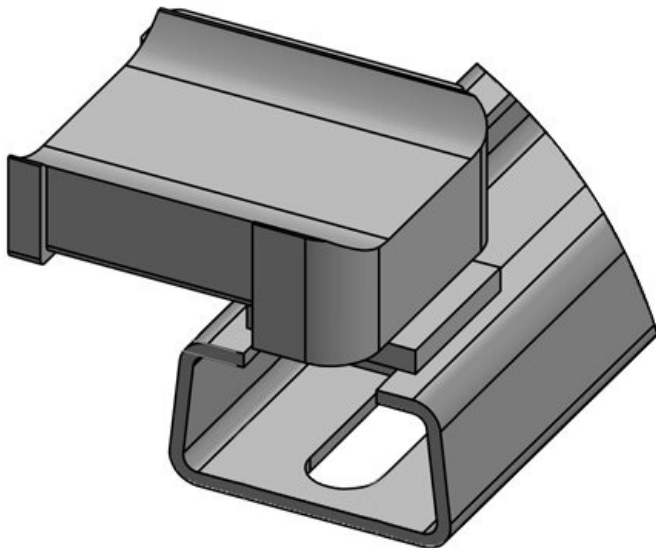

Art.-Nr. **61077.9005** Aufbauhöhe **17,8 mm**
EAN **4251269334**
825
Verpackungseinheit **50**
Passend für: **KLKB 200 x 13, KLB 10, KLB 15, KLB 20**
Länge **42,5 mm**
Breite **20 mm**
Höhe **22,3 mm**

KBH-R 36 C