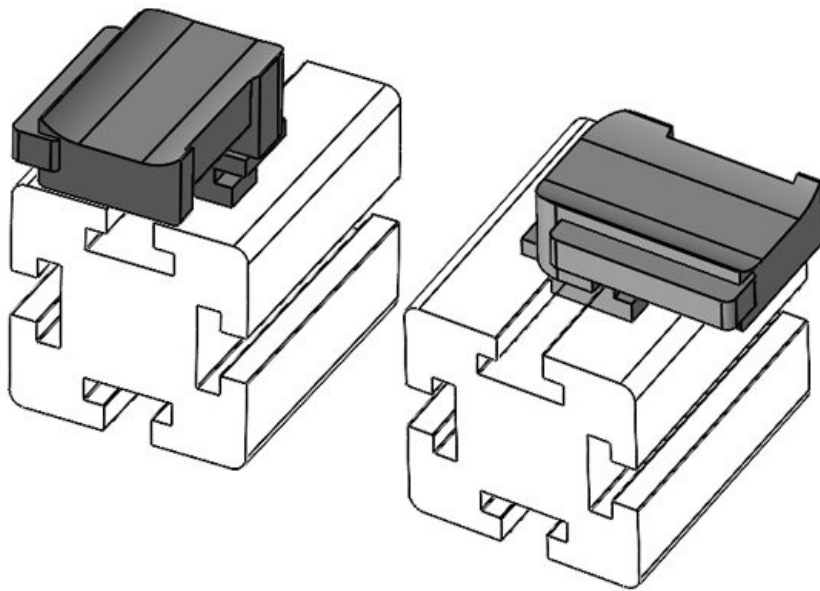

KBH-R 24 80/20 (40 x 40 mm)

Art.-Nr. **61089.9005** Aufbauhöhe **18 mm**
EAN **4251269335068**
Verpackungseinheit **50**
Passend für: **KLKB 200 x 13, KLB 10, KLB 15, KLB 20**
Länge **38 mm**
Breite **24,5 mm**
Höhe **25 mm**