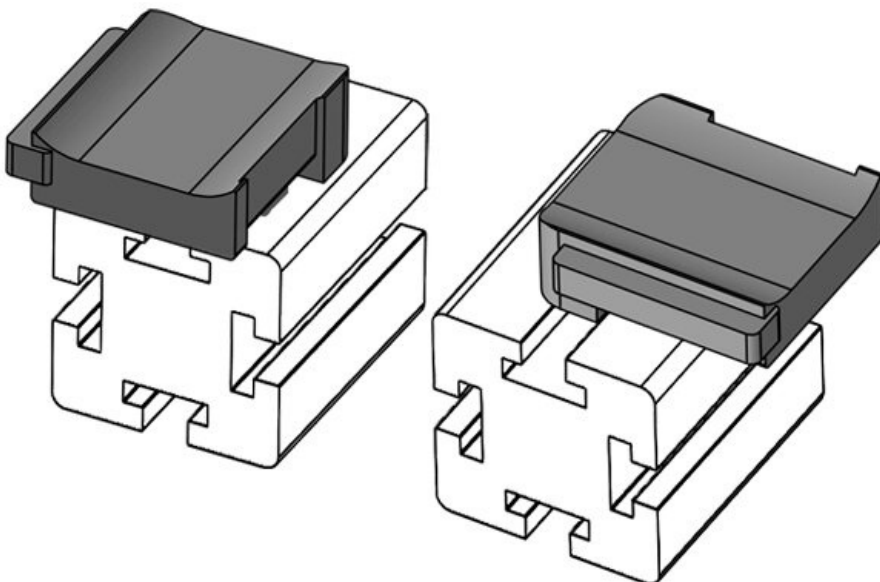

KBH-R 36 Bosch Rexroth G10

Art.-Nr. **61059.9005** Aufbauhöhe **19 mm**
EAN **4251269331770**
Verpackungseinheit **50**
Passend für: **KLKB 300 x 17, KLB 15, KLB 20, KLB 25**
Länge **43 mm**
Breite **36,5 mm**
Höhe **26 mm**