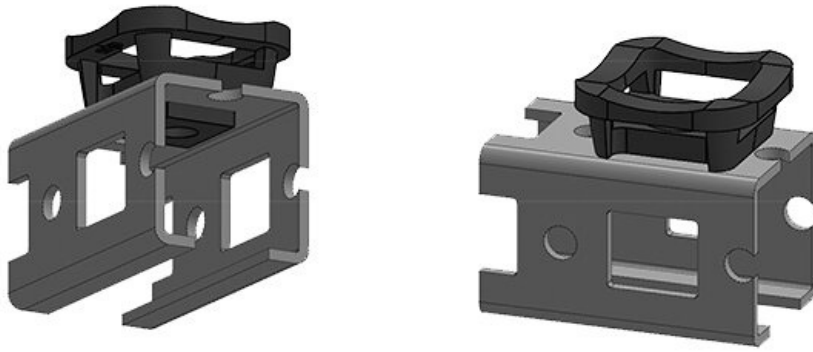

KBH-R

Artikelnummer **61018**
EAN **4251269315**
893
Verpackungsei
nheit **100**
Passend für **KLKB 200 x**
KLB | KLKB: **7, KLKB 200**
x 13, KLB 10

KBH-R 12 R G9.5