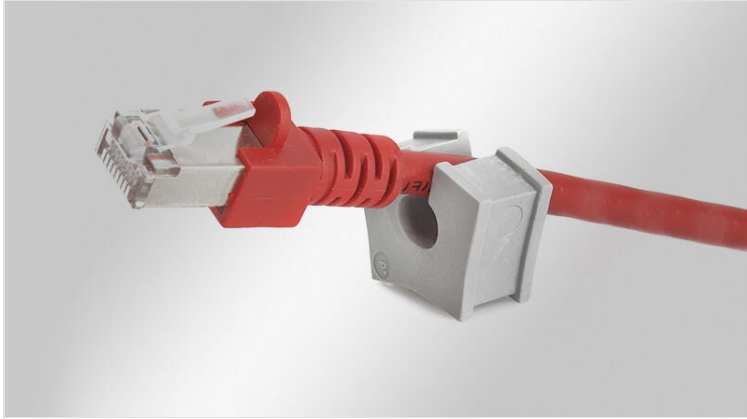

QT | Kabeltüllen für QUICK-Systeme

für Leitungsdurchmesser 1 - 15 mm / IP54

Die Tülleneinsätze der Baureihe QT kommen in folgenden Kabeleinführungssystemen zu Einsatz:

- [KEL-QUICK](#)
- [QVT](#)
- [QVT-CLICK](#)
- [KEL-QTA](#)

Die Baureihe deckt den Durchmesserbereich 1 bis 15 mm ab. Durch den Einsatz von Mehrfach-Kabeltüllen kann die Packungsdichte der Kabeleinführung massiv erhöht werden. Diverse Sondertüllen, z.B. für ASI-Leitungen, erhöhen die Variabilität der Kabeleinführung. Blindtüllen können nicht genutzte Tüllenplätze abdichten.

Bei der mehrstöckigen Montage der Kabeltüllen ist darauf zu achten, dass die planen Tüllenseiten jeweils zueinander zeigen.

Technische Daten

Schutzart IP (EN 60529)	IP54
Material	Elastomer
Brandklasse	UL94-V0, selbstverlöschend
Temperaturbereich	-40 C° bis 100 C°
Eigenschaften	silikonfrei, halogenfrei

Vorteile

- Ermöglichen Einführung von konfektionierten Leitungen durch Kabeleinführungsrahmen und teilbare Kabelverschraubungen
- Erhältlich für eine große Bandbreite an Kabeldurchmessern
- Wesentliche Erhöhung der Packungsdichte durch Zweifach- und Vierfach-Tüllen