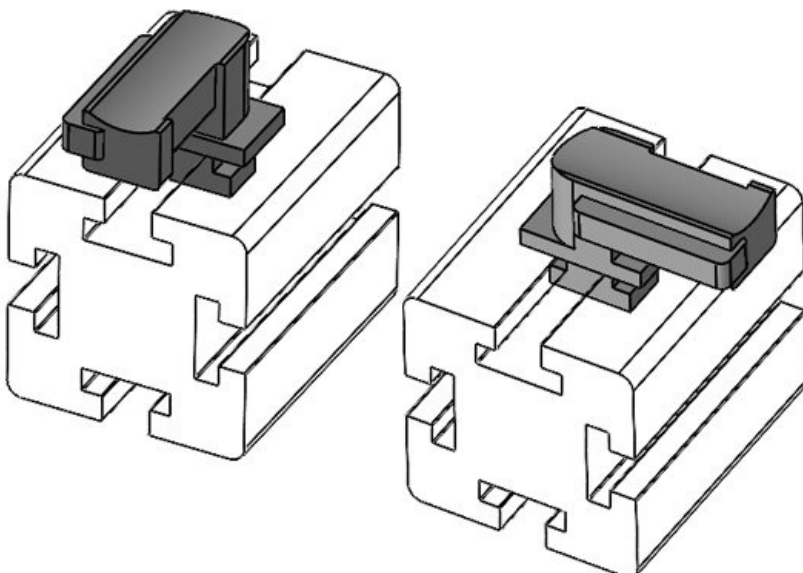

Artikelnummer **61061** Aufbauhöhe **16,5 mm**
EAN **4251269333**
484
Verpackungsei **10**
nheit
Passend für **KLKB 200 x**
KLB | KLKB: **13, KLB 10,**
KLB 15
Länge **34 mm**
Breite **13,5 mm**
Höhe **24,5 mm**