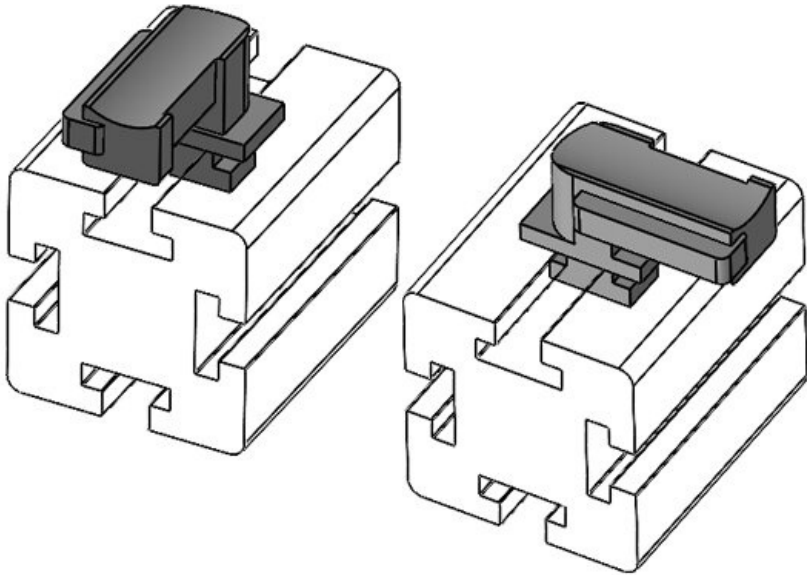

KBH-R 12 Bosch Rexroth G8

Artikelnummer **61054.9005** Aufbauhöhe **16,5 mm**
EAN **4251269331**
725
Verpackungsei **50**
nheit
Passend für **KLKB 200 x**
KLB | KLKB: **13, KLB 10,**
KLB 15
Länge **34 mm**
Breite **13,5 mm**
Höhe **22,5 mm**