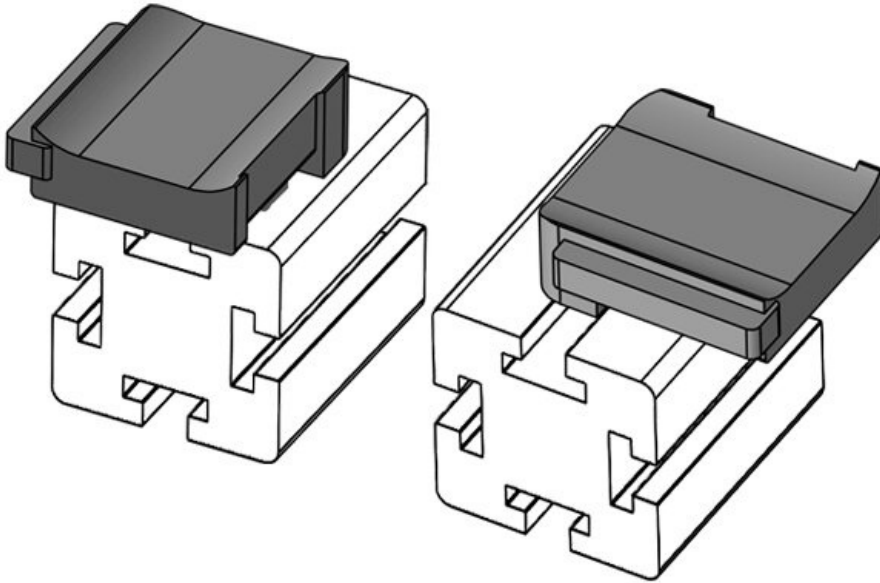

KBH-R 36-1 Bosch Rexroth G8

Artikelnummer **61056** Aufbauhöhe **19 mm**
EAN **4251269331**
558
Verpackungsei **10**
nheit
Passend für **KLKB 300 x**
KLB | KLKB: **17, KLB 15,**
KLKB 20, KLB
25
Länge **43 mm**
Breite **36,5 mm**
Höhe **22,5 mm**