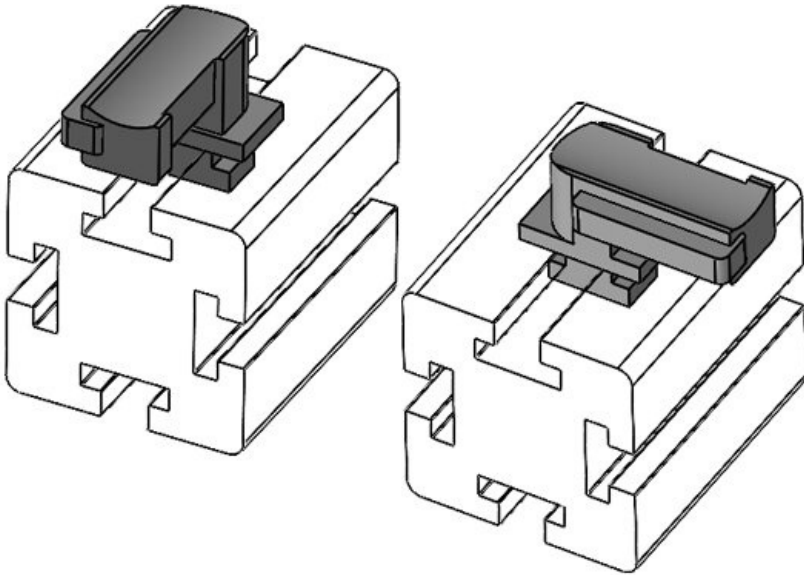

KBH-R 12 MiniTec / item G8

Artikelnummer **61051.9005** Aufbauhöhe **16,5 mm**
EAN **4251269331**
695
Verpackungsei **50**
nheit
Passend für **KLKB 200 x**
KLB | KLKB: **13, KLB 10,**
KLB 15
Länge **34 mm**
Breite **13,5 mm**
Höhe **24,5 mm**