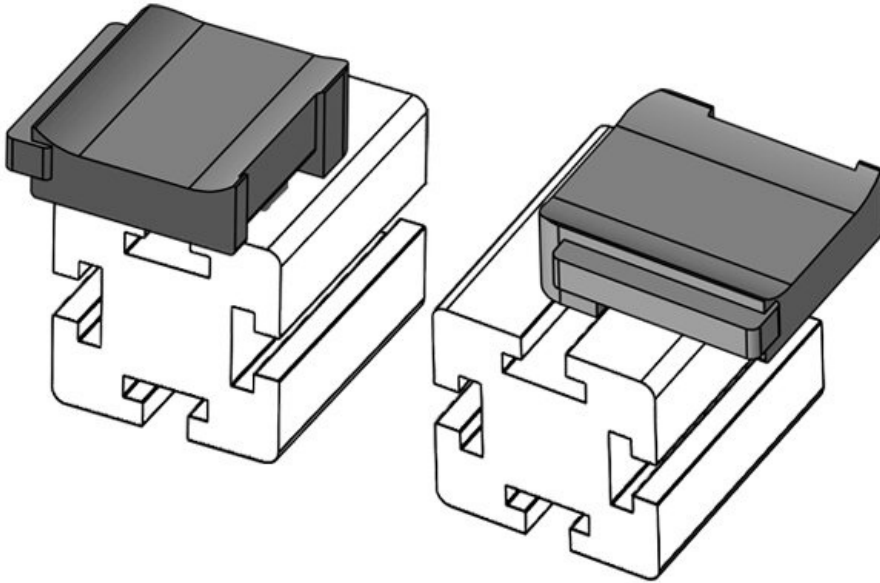

KBH-R 36 MayTec PG40 G8.3

Artikelnummer **61067** Aufbauhöhe **19 mm**
EAN **4251269333**
583
Verpackungsei **10**
nheit
Passend für **KLKB 300 x**
KLB | KLKB: **17, KLB 15,**
KLB 20, KLB
25
Länge **43 mm**
Breite **36,5 mm**
Höhe **24,5 mm**