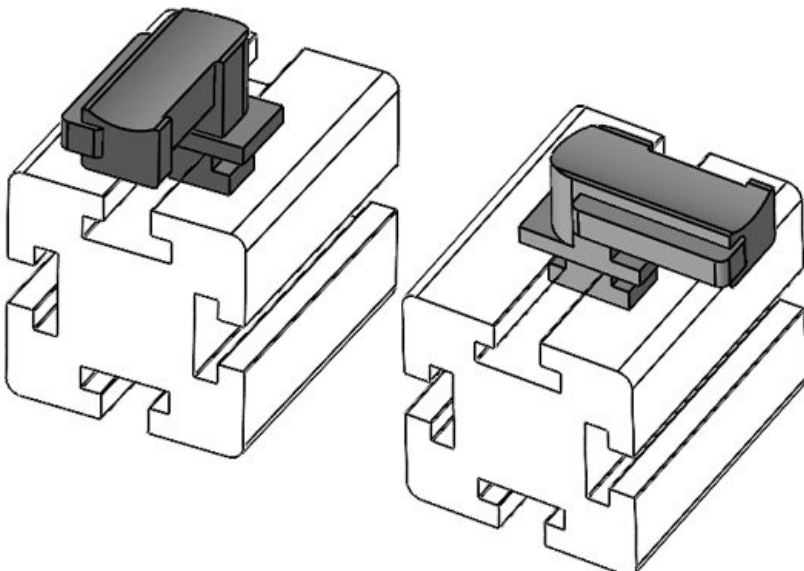

KBH-R 12 Bosch Rexroth G8

Artikelnummer **61054** Aufbauhöhe **16,5 mm**
EAN **4251269331**
534
Verpackungsei **10**
nheit
Passend für **KLKB 200 x**
KLB | KLKB: **13, KLB 10,**
KLB 15
Länge **34 mm**
Breite **13,5 mm**
Höhe **22,5 mm**