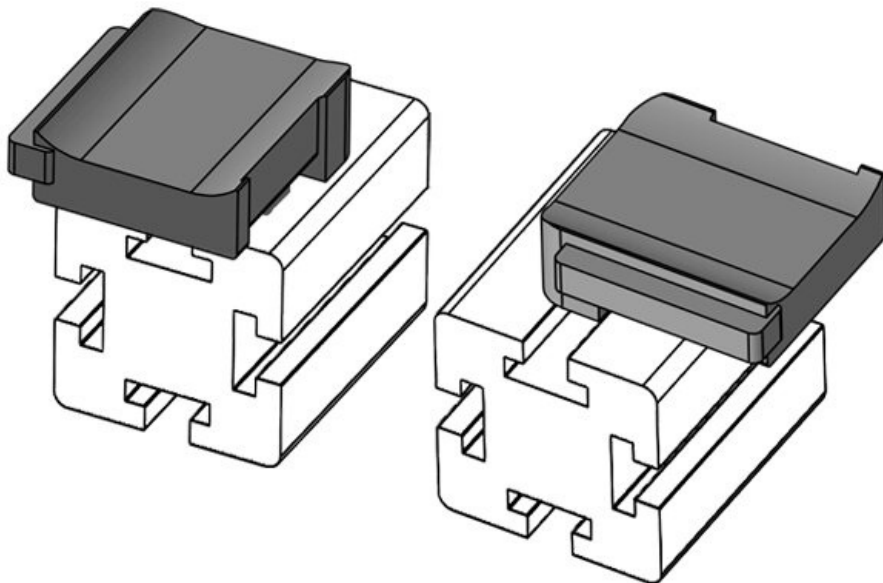

KBH-R 36 MiniTec G8

Artikelnummer **61050.9005** Aufbauhöhe **19 mm**
EAN **4251269331**
688
Verpackungsei **50**
nheit
Passend für **KLKB 300 x**
KLB | KLKB: **17, KLB 15,**
KLB 20, KLB
25
Länge **43 mm**
Breite **36,5 mm**
Höhe **23 mm**