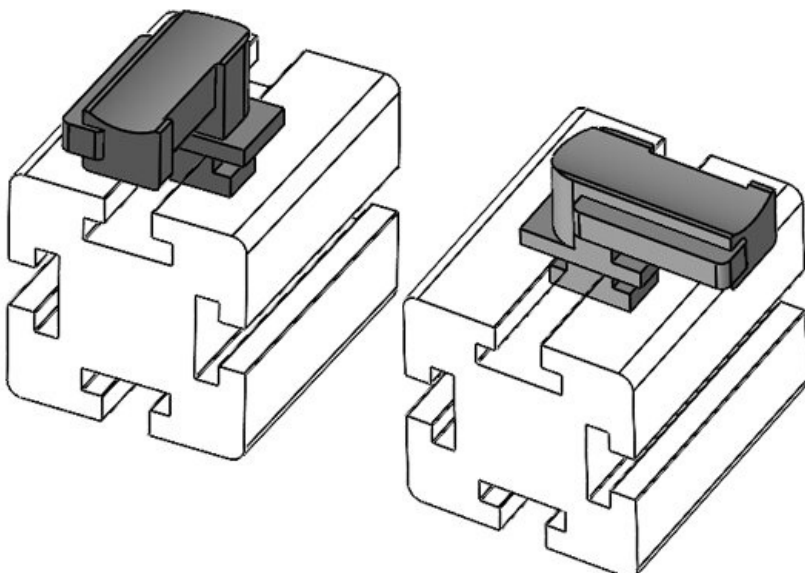

KBH-R 12 MiniTec / item G8

Artikelnummer **61051** Aufbauhöhe **16,5 mm**
EAN **4251269331**
503
Verpackungsei **10**
nheit
Passend für **KLKB 200 x**
KLB | KLKB: **13, KLB 10,**
KLB 15
Länge **34 mm**
Breite **13,5 mm**
Höhe **24,5 mm**