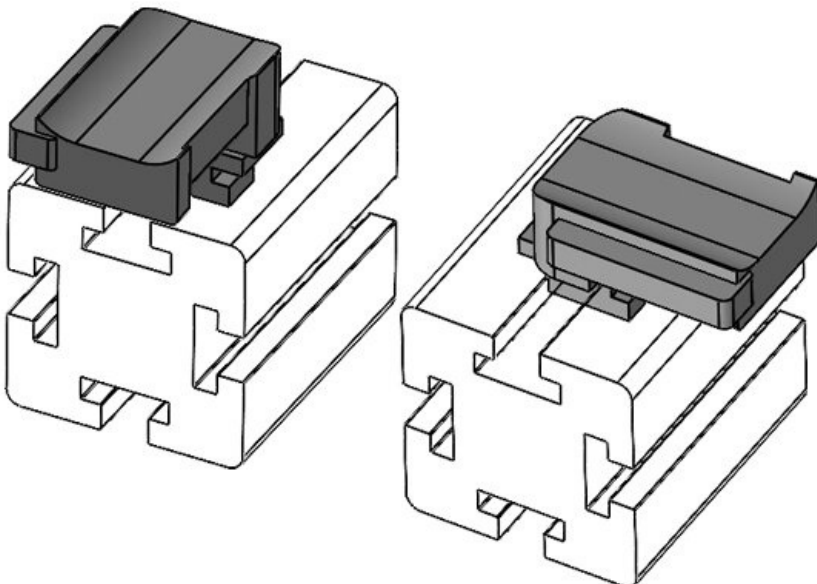

KBH-R 24 MayTec PG40 G8.3

Artikelnummer **61066.9005** Aufbauhöhe **18 mm**
EAN **4251269333**
613
Verpackungseinheit **50**
Passend für **KLKB 200 x**
KLB | KLKB: **13, KLB 10,**
KLB 15, KLB
20
Länge **38 mm**
Breite **24,5 mm**
Höhe **26 mm**