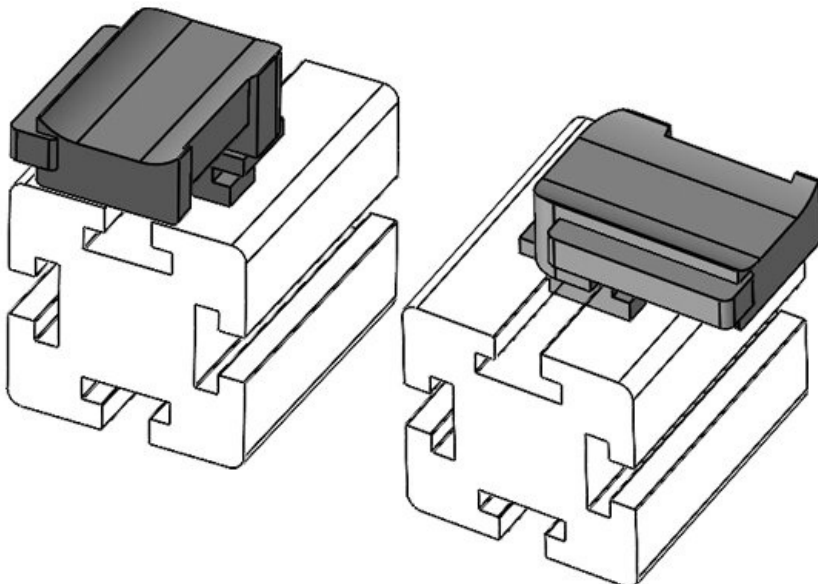

KBH-R 24 Bosch Rexroth G8

Artikelnummer **61055.9005** Aufbauhöhe **18 mm**
EAN **4251269331**
732
Verpackungsei **50**
nheit
Passend für **KLKB 200 x**
KLB | KLKB: **13, KLB 10,**
KLB 15, KLB
20
Länge **38 mm**
Breite **24,5 mm**
Höhe **22,5 mm**