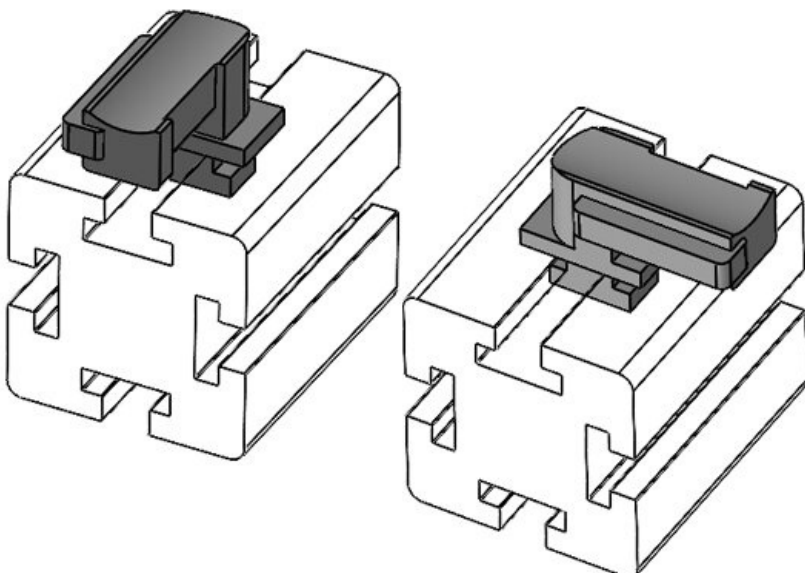

KBH-R 12 MayTec PG40 G8.3

Artikelnummer **61065** Aufbauhöhe **16,5 mm**
EAN **4251269333**
569
Verpackungsei **10**
nheit
Passend für **KLKB 200 x**
KLB | KLKB: **13, KLB 10,**
KLB 15
Länge **34 mm**
Breite **13,5 mm**
Höhe **24,5 mm**