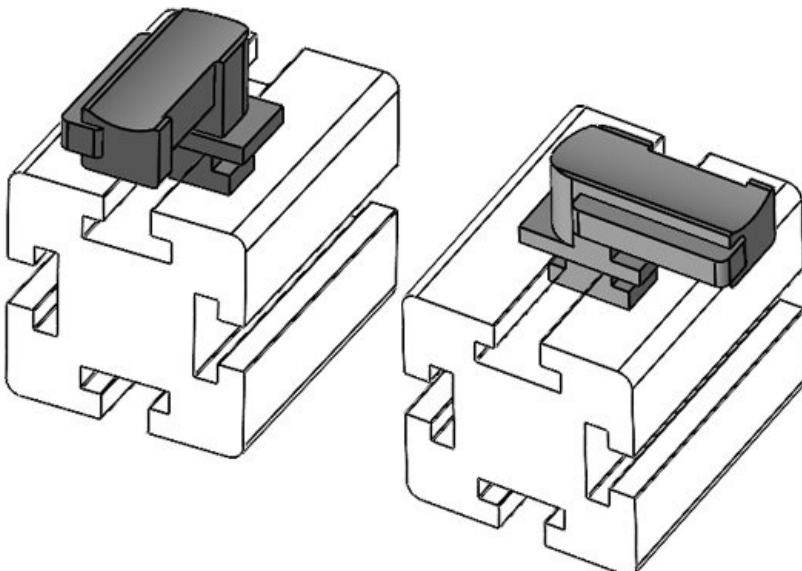

KBH-R 12 Bosch Rexroth G10

Artikelnummer **61057** Aufbauhöhe **16,5 mm**
EAN **4251269331**
565
Verpackungsei **10**
nheit
Passend für **KLKB 200 x**
KLB | KLKB: **13, KLB 10,**
KLKB 15
Länge **34 mm**
Breite **13,5 mm**
Höhe **26 mm**