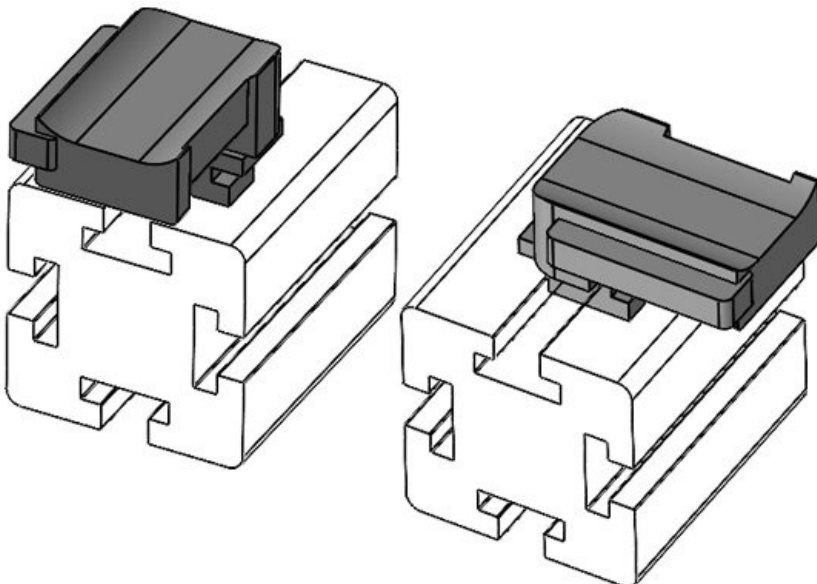

KBH-R 24 Bosch Rexroth G10

Artikelnummer **61058.9005** Aufbauhöhe **18 mm**
EAN **4251269331**
763
Verpackungsei **50**
nheit
Passend für **KLKB 200 x**
KLB | KLKB: **13, KLB 10,**
KLB 15, KLB
20
Länge **38 mm**
Breite **24,5 mm**
Höhe **26 mm**