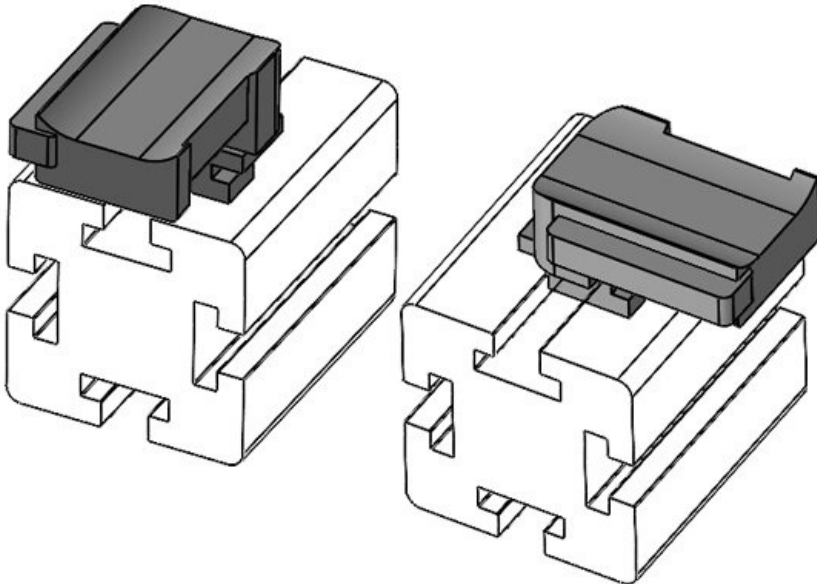

KBH-R 24 item G6

Artikelnummer **61062** Aufbauhöhe **18 mm**
EAN **4251269333**
491
Verpackungseinheit **10**
Passend für **KLKB 200 x**
KLB | KLKB: **13, KLB 10,**
KLB 15, KLB
20
Länge **38 mm**
Breite **24,5 mm**
Höhe **26 mm**