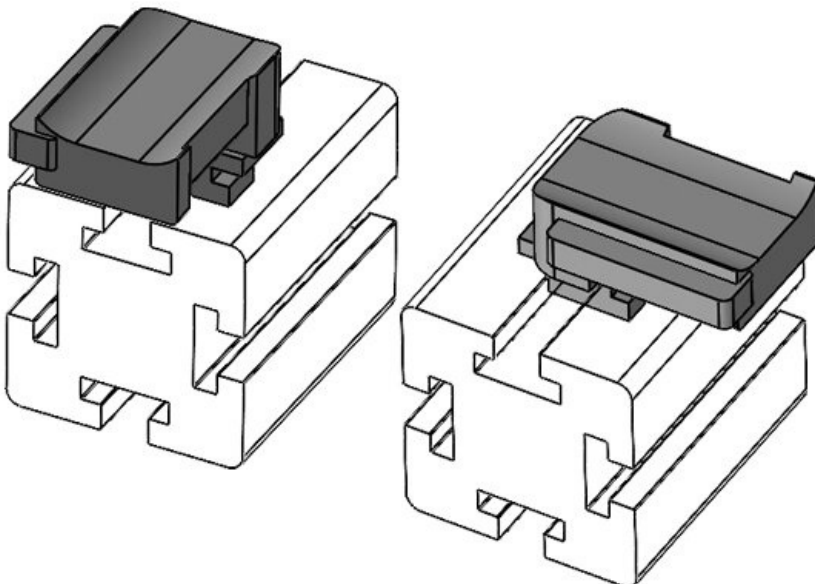

KBH-R 24 MiniTec / item G8

Artikelnummer **61052.9005** Aufbauhöhe **18 mm**
EAN **4251269331**
701
Verpackungsei **50**
nheit
Passend für **KLKB 200 x**
KLB | KLKB: **13, KLB 10,**
KLB 15, KLB
20
Länge **38 mm**
Breite **24,5 mm**
Höhe **26 mm**