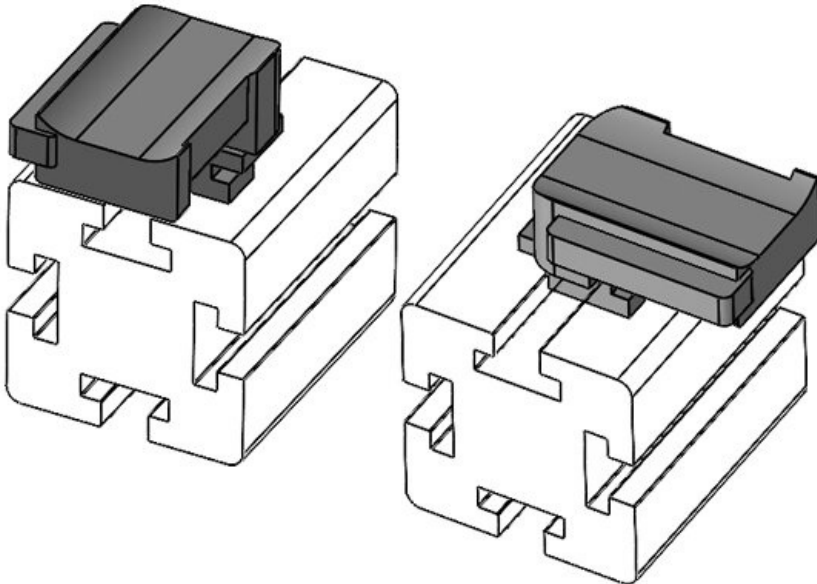

KBH-R 24 MayTec PG40 G8.3

Artikelnummer **61066** Aufbauhöhe **18 mm**
EAN **4251269333**
576
Verpackungseinheit **10**
Passend für **KLKB 200 x**
KLB | KLKB: **13, KLB 10,**
KLB 15, KLB
20
Länge **38 mm**
Breite **24,5 mm**
Höhe **26 mm**