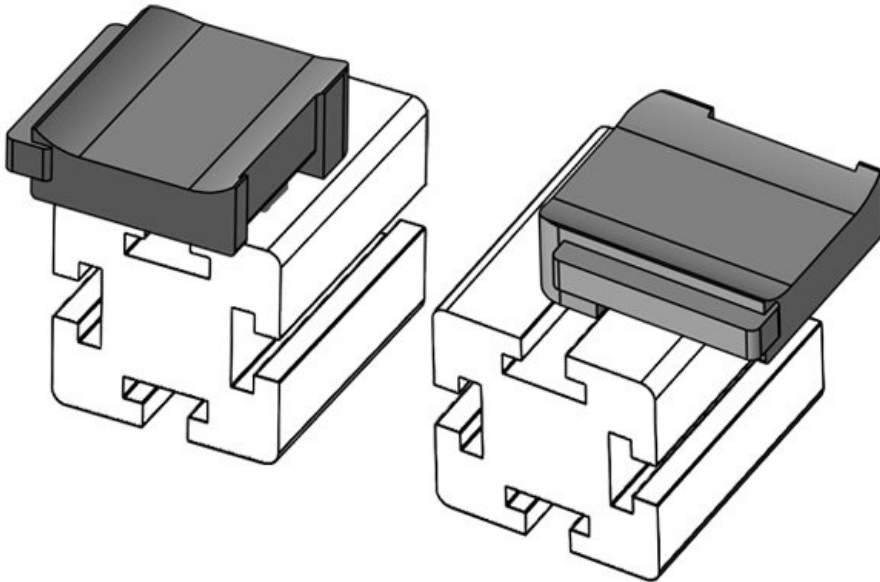

KBH-R 36 MayTec PG40 G8.3

Artikelnummer **61067.9005** Aufbauhöhe **19 mm**
EAN **4251269333**
620
Verpackungsei **10**
nheit
Passend für **KLKB 300 x**
KLB | KLKB: **17, KLB 15,**
KLB 20, KLB
25
Länge **43 mm**
Breite **36,5 mm**
Höhe **24,5 mm**