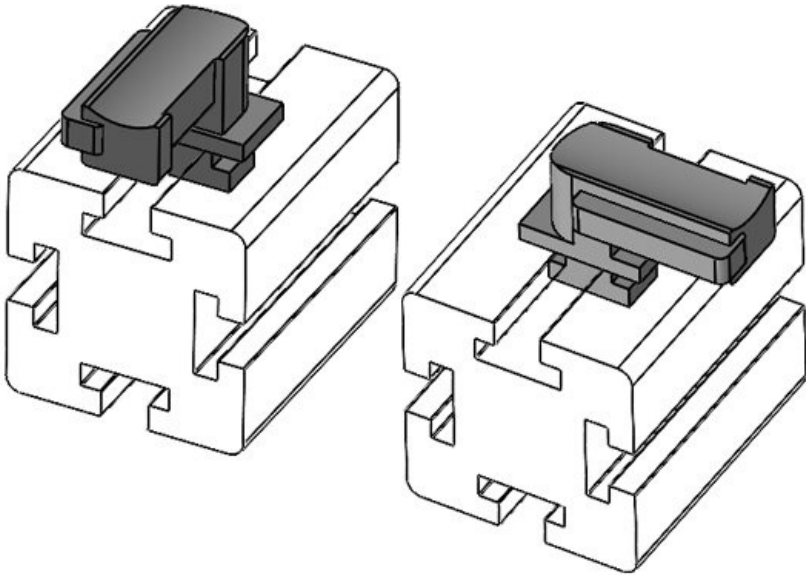

KBH-R 12 item G6

Artikelnummer **61061.9005** Aufbauhöhe **16,5 mm**
EAN **4251269333**
521
Verpackungseinheit **50**
Passend für **KLKB 200 x**
KLB | KLKB: **13, KLB 10,**
KLB 15
Länge **34 mm**
Breite **13,5 mm**
Höhe **24,5 mm**