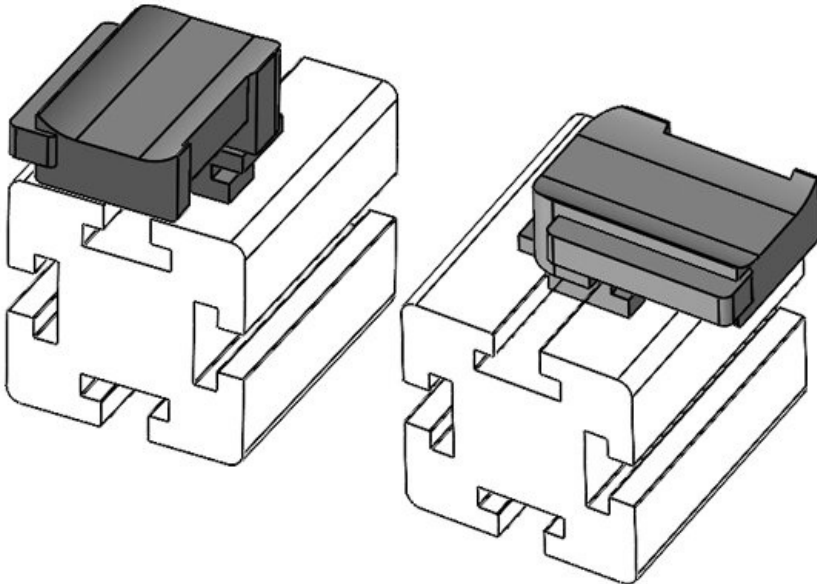

KBH-R 24 Bosch Rexroth G10

Artikelnummer **61058** Aufbauhöhe **18 mm**
EAN **4251269331**
572
Verpackungsei **10**
nheit
Passend für **KLKB 200 x**
KLB | KLKB: **13, KLB 10,**
KLB 15, KLB
20
Länge **38 mm**
Breite **24,5 mm**
Höhe **26 mm**