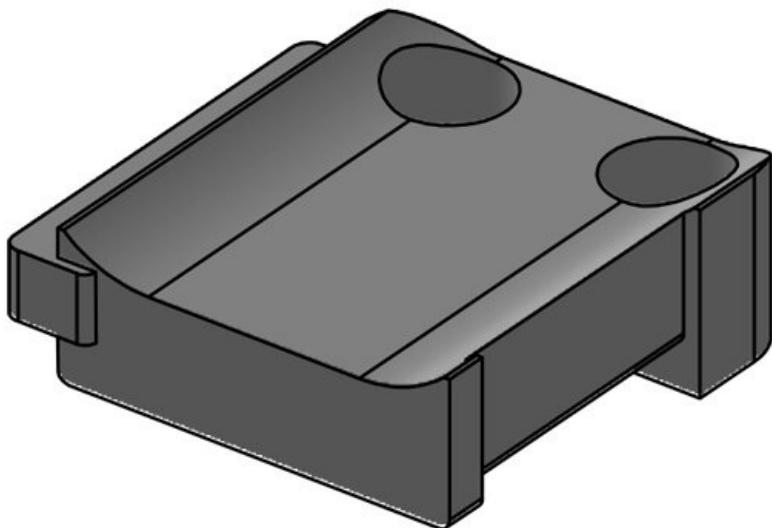

KBH-S 36-2 M5

Artikelnummer	61033	Anzahl	2
EAN	4251269331	Schraublöcher	
	381	Durchmesser	5,3 mm
Verpackungseinheit	10	Schraublöcher	
Passend für	KLKB 300 x		
KLB | KLKB:	17, KLB 15, KLB 20, KLB 25		
Länge	43 mm		
Breite	36,5 mm		
Höhe	16 mm