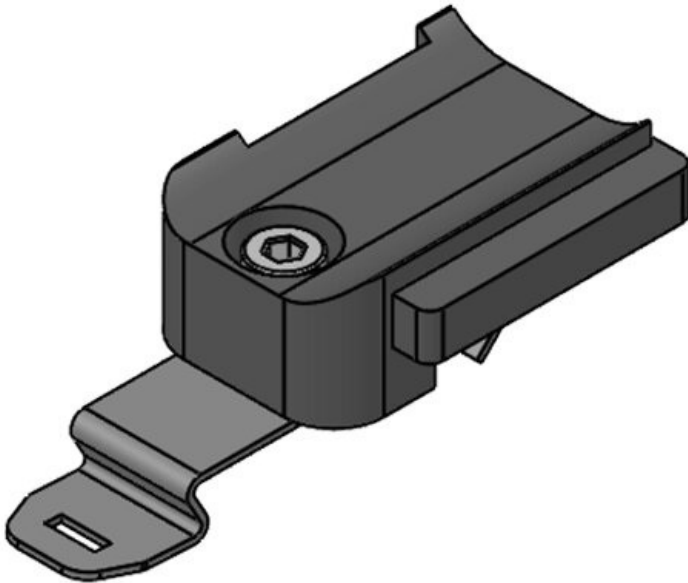

KBH 24 SF M4

Artikelnummer **61069** Aufbauhöhe **14,8 mm**
EAN **4251269333**
644
Verpackungseinheit **10**
Passend für **KLKB 200 x**
KLB | KLKB: **13, KLB 10,**
KLB 15, KLB
20
Länge **62,3 mm**
Breite **27,1 mm**
Höhe **21,7 mm**

KBH 12 SC M4