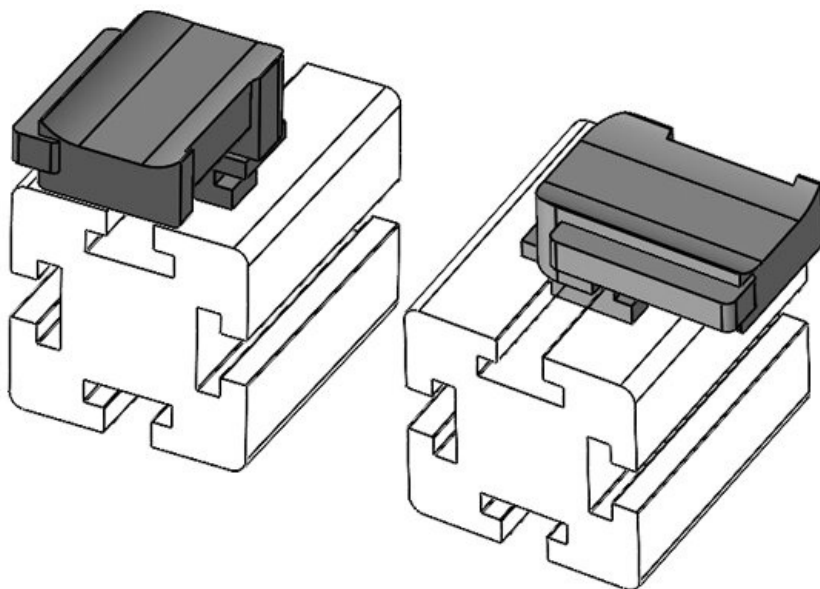

KBH-R 24 MiniTec G8

Artikelnummer **61049.9005** Aufbauhöhe **18 mm**
EAN **4251269331**
671
Verpackungseinheit **50**
Passend für **KLKB 200 x**
KLB | KLKB: **13, KLB 10,**
KLB 15, KLB
20
Länge **38 mm**
Breite **24,5 mm**
Höhe **24 mm**