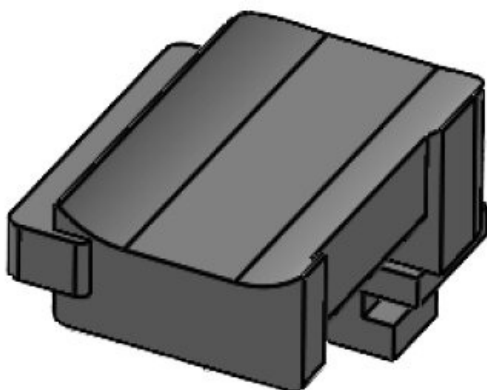

KBH-R 24 Rittal MS

Artikelnummer **61046** Aufbauhöhe **18 mm**
EAN **4251269331**
459
Verpackungseinheit **10**
Passend für **KLKB 200 x**
KLB | KLKB: **13, KLB 10,**
KLB 15, KLB
20
Länge **38 mm**
Breite **24,5 mm**
Höhe **21,5 mm**