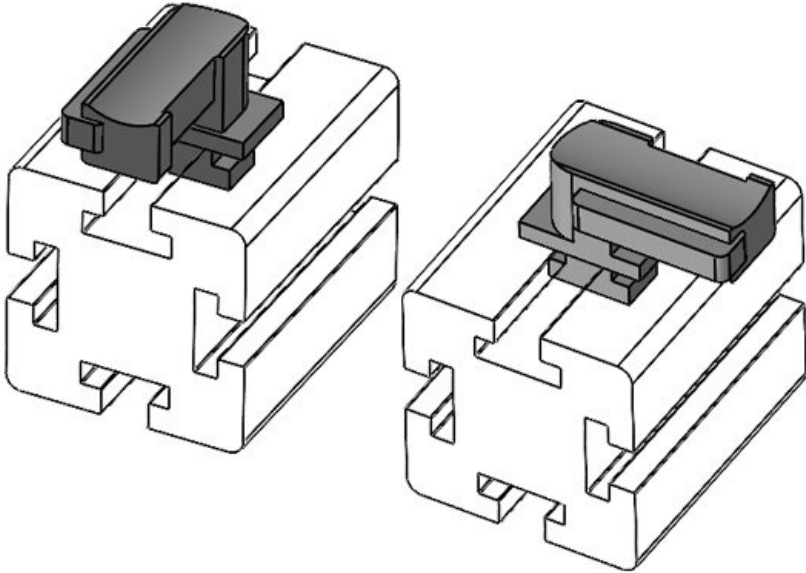

KBH-R 12 MayTec PG40 G8.3

Artikelnummer **61065.9005** Aufbauhöhe **16,5 mm**
EAN **4251269333**
606
Verpackungseinheit **50**
Passend für **KLKB 200 x**
KLB | KLKB: **13, KLB 10,**
KLB 15
Länge **34 mm**
Breite **13,5 mm**
Höhe **24,5 mm**