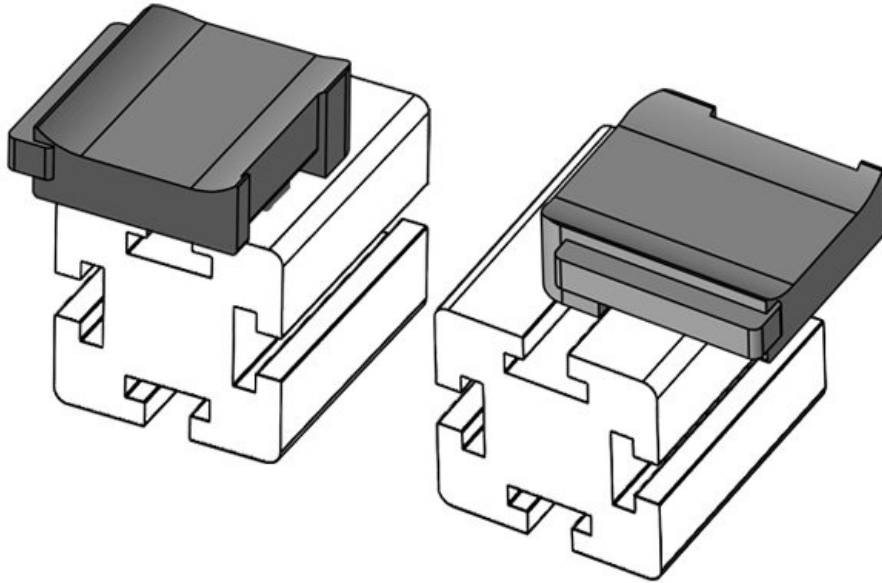

KBH-R 36 MiniTec / item G8

Artikelnummer **61053** Aufbauhöhe **19 mm**
EAN **4251269331**
527
Verpackungsei **10**
nheit
Passend für **KLKB 300 x**
KLB | KLKB: **17, KLB 15,**
KLB 20, KLB
25
Länge **43 mm**
Breite **36,5 mm**
Höhe **24,5 mm**

KBH-R 36 MiniTec / item G8