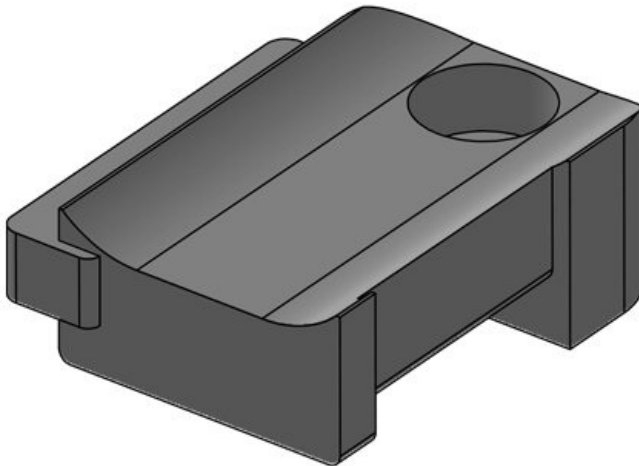

KBH-S 24 M5

Artikelnummer	61031	Anzahl	1
EAN	4251269331	Schraublöcher	
	367	Durchmesser	5,3 mm
Verpackungseinheit	10	Schraublöcher	
Passend für	KLKB 200 x		
KLB | KLKB:	13, KLB 10, KLB 15, KLB 20		
Länge	38 mm		
Breite	24,5 mm		
Höhe	14,8 mm