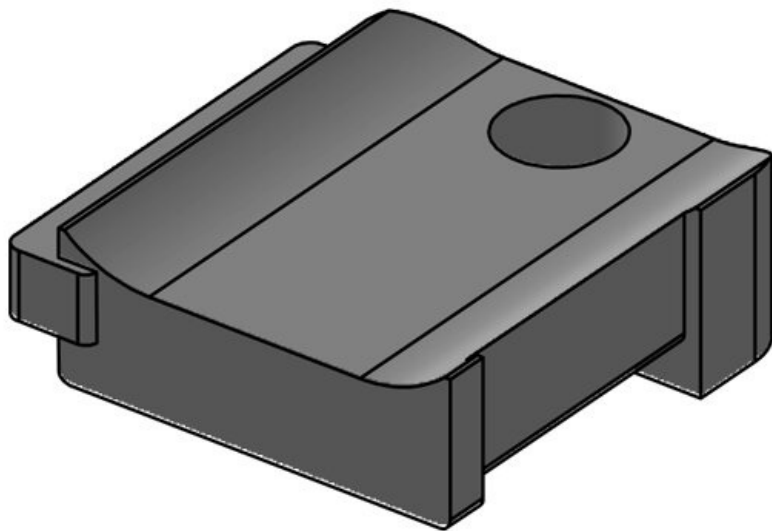

KBH-S 36-1 M5

Artikelnummer	61032	Anzahl	1
EAN	4251269331	Schraublöcher	
	374	Durchmesser	5,3 mm
Verpackungseinheit	10	Schraublöcher	
Passend für	KLKB 300 x		
KLB | KLKB:	17, KLB 15, KLB 20, KLB 25		
Länge	43 mm		
Breite	36,5 mm		
Höhe	16 mm