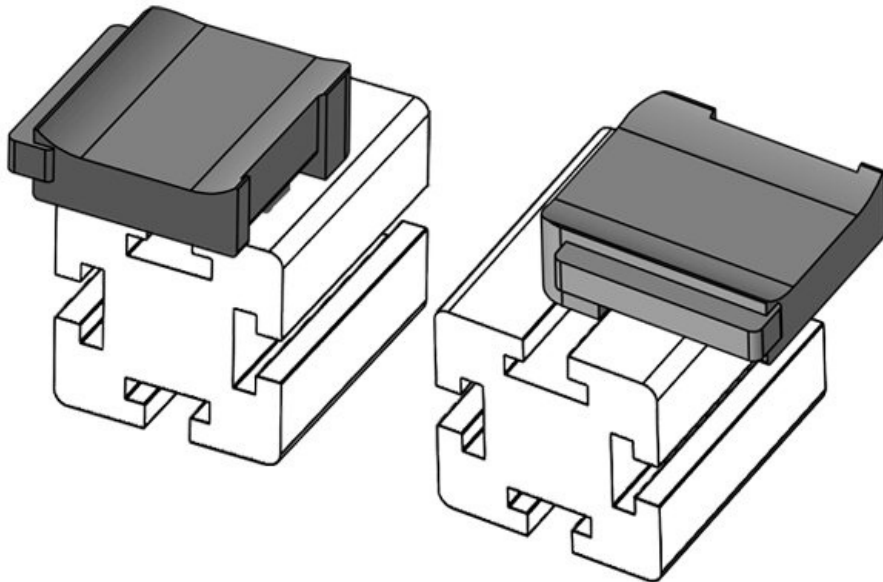

KBH-R 36 item G6

Artikelnummer **61063** Aufbauhöhe **19 mm**
EAN **4251269333**
507
Verpackungsei **10**
nheit
Passend für **KLKB 300 x**
KLB | KLKB: **17, KLB 15,**
KLB 20, KLB
25
Länge **43 mm**
Breite **36,5 mm**
Höhe **24,5 mm**