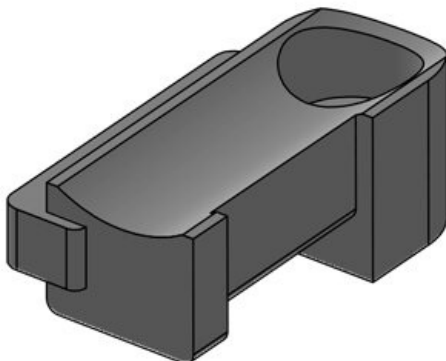

Produktvarianten & Größen

KBH-S 12 M5

Artikelnummer	61030	Anzahl	1
EAN	4251269331	Schraublöcher	
	350	Durchmesser	5,3 mm
Verpackungseinheit	10	Schraublöcher	
Passend für KLB | KLKB:	KLKB 200 x 13, KLB 10, KLB 15		
Länge	34 mm		
Breite	13,5 mm		
Höhe	13,5 mm