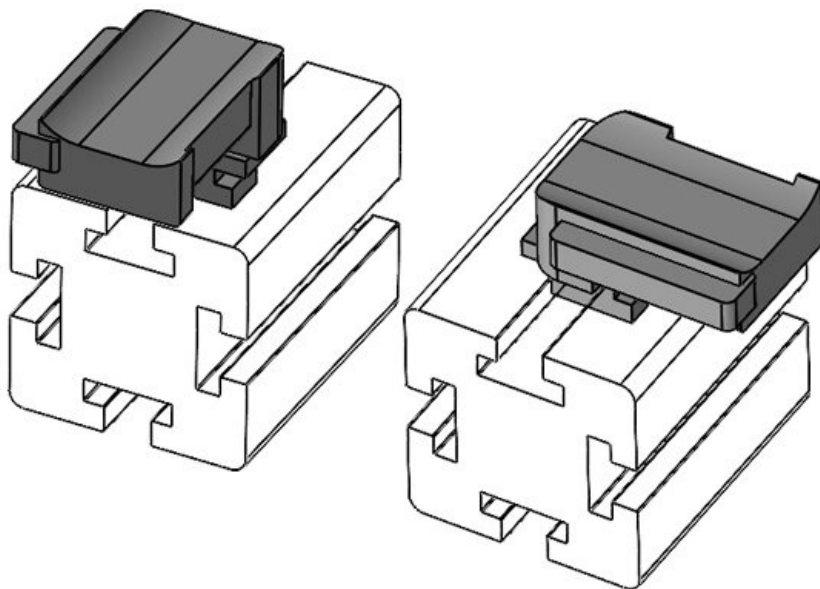

KBH-R 24 MiniTec G8

Artikelnummer **61049** Aufbauhöhe **18 mm**
EAN **4251269331**
480
Verpackungseinheit **10**
Passend für **KLKB 200 x**
KLB | KLKB: **13, KLB 10,**
KLB 15, KLB
20
Länge **38 mm**
Breite **24,5 mm**
Höhe **24 mm**