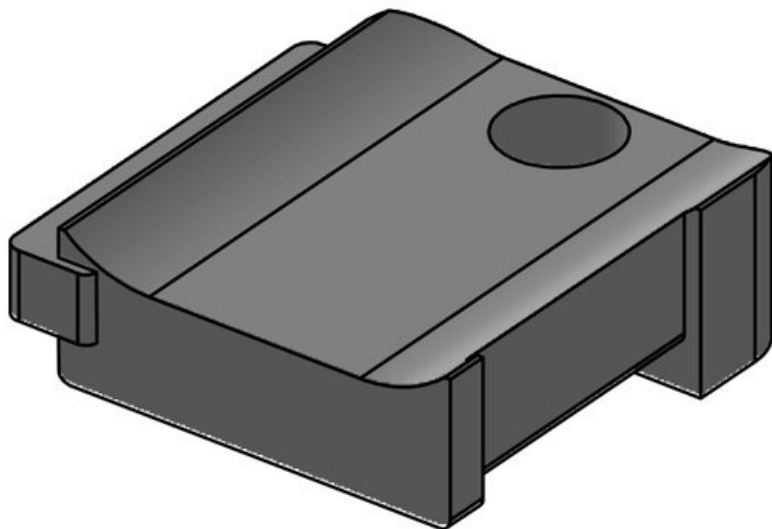

KBH-S 36-1 M5

Artikelnummer	61032.9005	Anzahl	1
EAN	4251269331	Schraublöcher	
	619	Durchmesser	5,3 mm
Verpackungseinheit	50	Schraublöcher	
Passend für	KLKB 300 x		
KLB | KLKB:	17, KLB 15, KLB 20, KLB 25		
Länge	43 mm		
Breite	36,5 mm		
Höhe	16 mm