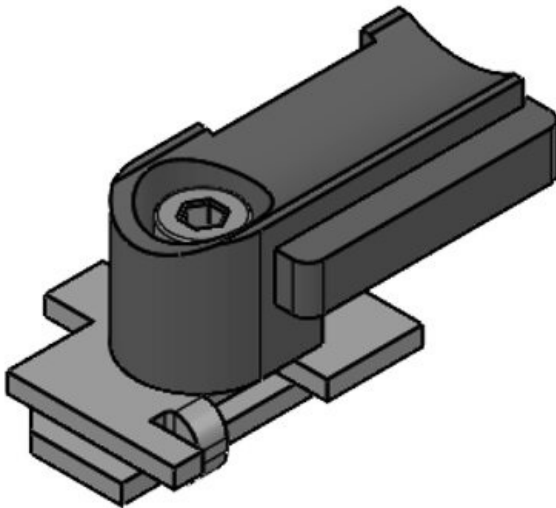

KBH 24 SF M4

Artikelnummer **61069** Aufbauhöhe **14,8 mm**
EAN **4251269333**
644
Verpackungseinheit **10**
Passend für **KLKB 200 x**
KLB | KLKB: **13, KLB 10,**
KLB 15, KLB
20
Länge **62,3 mm**
Breite **27,1 mm**
Höhe **21,7 mm**

KBH 12 SC M4

Artikelnummer **61070** Aufbauhöhe **13,5 mm**
EAN **4251269333**
675
Verpackungseinheit **10**
Passend für **KLKB 200 x**
KLB | KLKB: **13, KLB 10,**
KLB 15
Länge **41 mm**
Breite **22,5 mm**
Höhe **20 mm**

KBH 24 SC M4

Artikelnummer **61071** Aufbauhöhe **14,8 mm**
EAN **4251269333**
682
Verpackungseinheit **10**
Passend für **KLKB 200 x**
KLB | KLKB: **13, KLB 10,**
KLB 15, KLB
20
Länge **46 mm**
Breite **22,5 mm**
Höhe **21,3 mm**