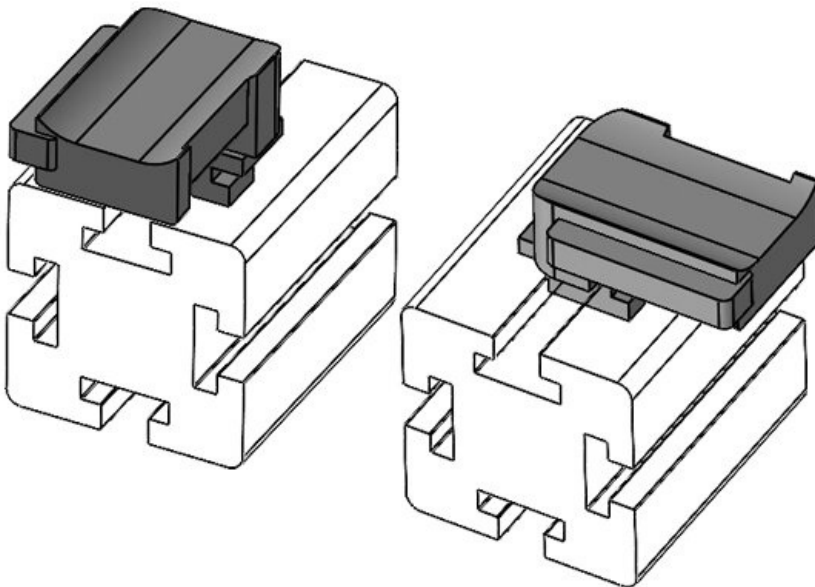

KBH-R 24 MiniTec / item G8

Artikelnummer **61052** Aufbauhöhe **18 mm**
EAN **4251269331**
510
Verpackungsei **10**
nheit
Passend für **KLKB 200 x**
KLB | KLKB: **13, KLB 10,**
KLB 15, KLB
20
Länge **38 mm**
Breite **24,5 mm**
Höhe **26 mm**