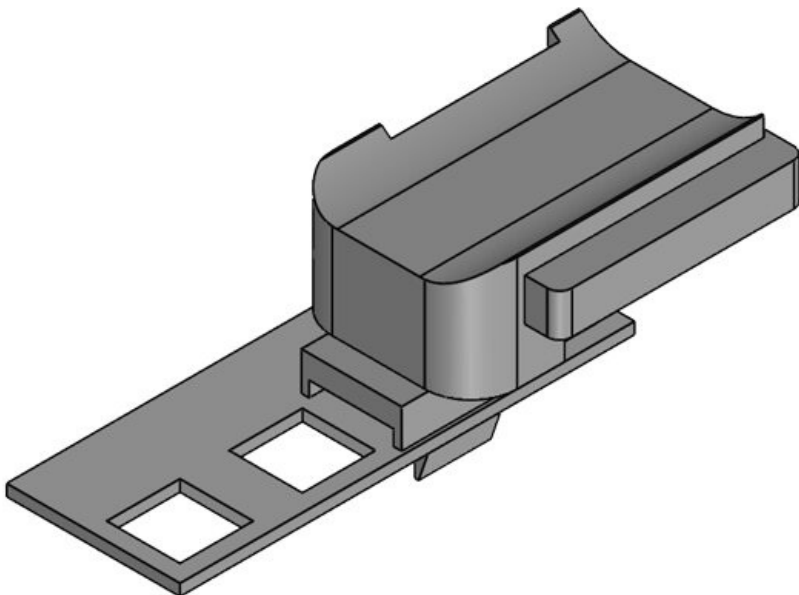

Artikelnummer **61074** Aufbauhöhe **18 mm**
EAN **4251269333767**
Verpackungseinheit **10**
Passend für **KLKB 200 x**
KLB | KLKB: **13, KLB 10, KLB 15, KLB 20**
Länge **38 mm**
Breite **24,5 mm**
Höhe **26 mm**

KBH-R 24 R G9.5