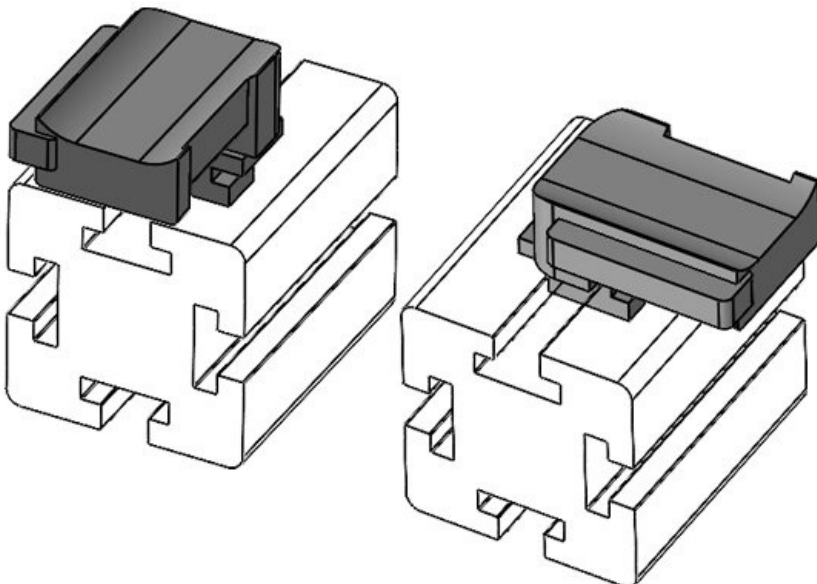

KBH-R 24 item G6

Artikelnummer **61062.9005** Aufbauhöhe **18 mm**
EAN **4251269333**
538
Verpackungseinheit **50**
Passend für **KLKB 200 x**
KLB | KLKB: **13, KLB 10,**
KLB 15, KLB
20
Länge **38 mm**
Breite **24,5 mm**
Höhe **26 mm**