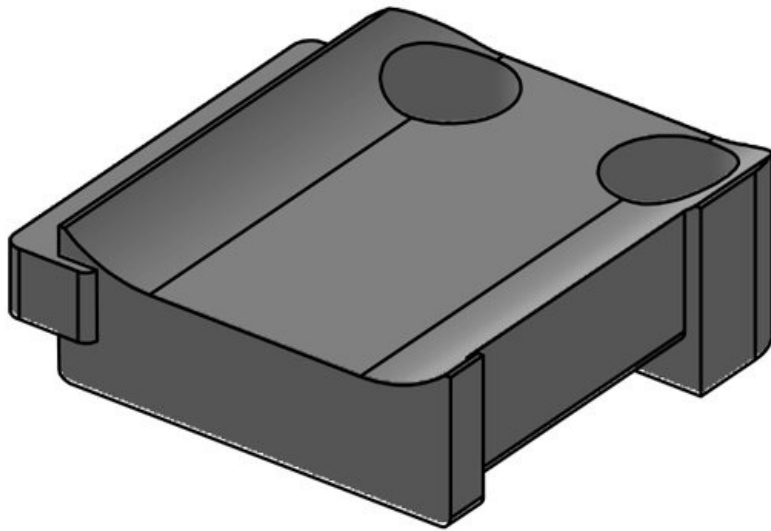

KBH-S 36-2 M5

Artikelnummer **61033.9005** Anzahl **2**
EAN **4251269331626** Schraublöcher
Verpackungseinheit **50** Durchmesser **5,3 mm**
Schraublöcher
Passend für **KLKB 300 x**
KLB | KLKB: **17, KLB 15,**
KLKB 20, KLB
25
Länge **43 mm**
Breite **36,5 mm**
Höhe **16 mm**

KBH-S