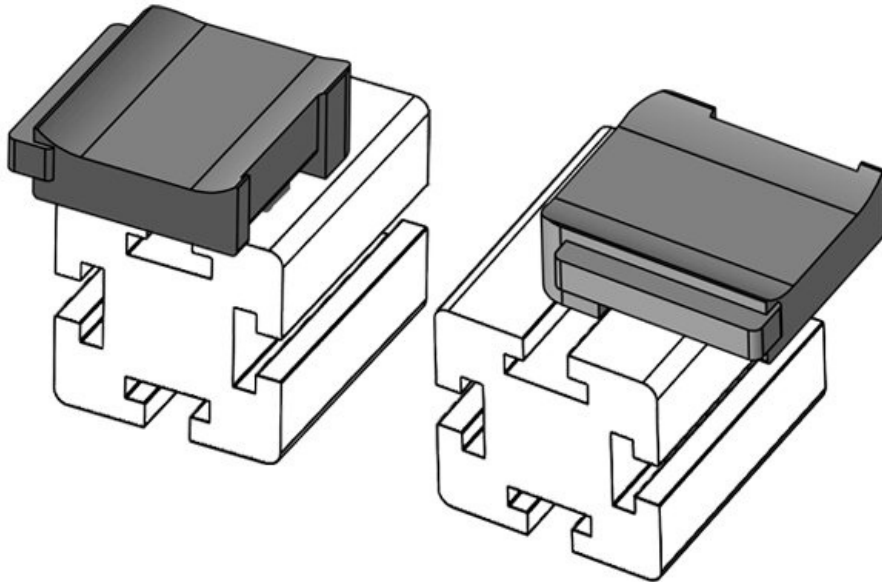

KBH-R 36 Bosch Rexroth G10

Artikelnummer **61059.9005** Aufbauhöhe **19 mm**
EAN **4251269331**
770
Verpackungsei **50**
nheit
Passend für **KLKB 300 x**
KLB | KLKB: **17, KLB 15,**
KLB 20, KLB
25
Länge **43 mm**
Breite **36,5 mm**
Höhe **26 mm**