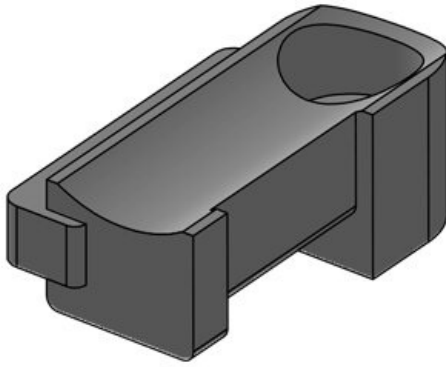

KBH-S 12 M5

Artikelnummer	61030.9005	Anzahl	1
EAN	4251269331	Schraublöcher	
	596	Durchmesser	5,3 mm
Verpackungseinheit	50	Schraublöcher	
Passend für	KLKB 200 x		
KLB | KLKB:	13, KLB 10, KLB 15		
Länge	34 mm		
Breite	13,5 mm		
Höhe	13,5 mm