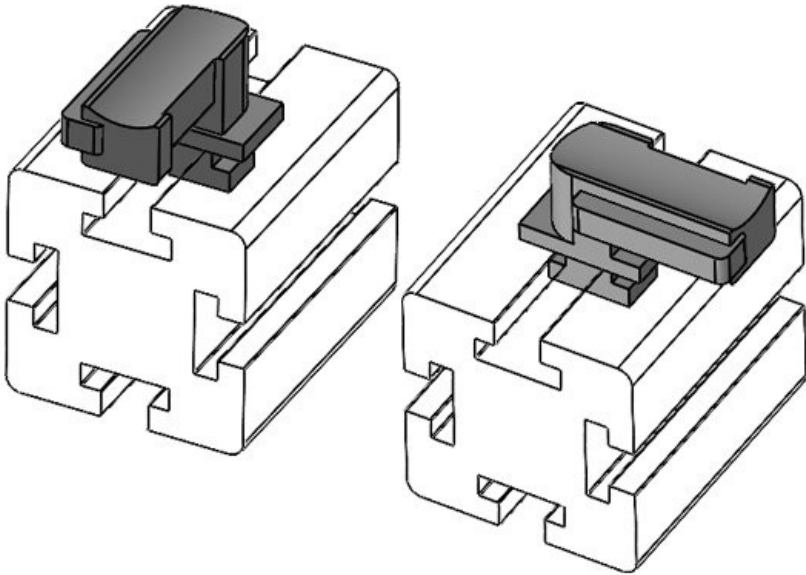

KBH-R 12 Bosch Rexroth G10

Artikelnummer **61057.9005** Aufbauhöhe **16,5 mm**
EAN **4251269331**
756
Verpackungsei **50**
nheit
Passend für **KLKB 200 x**
KLB | KLKB: **13, KLB 10,**
KLB 15
Länge **34 mm**
Breite **13,5 mm**
Höhe **26 mm**