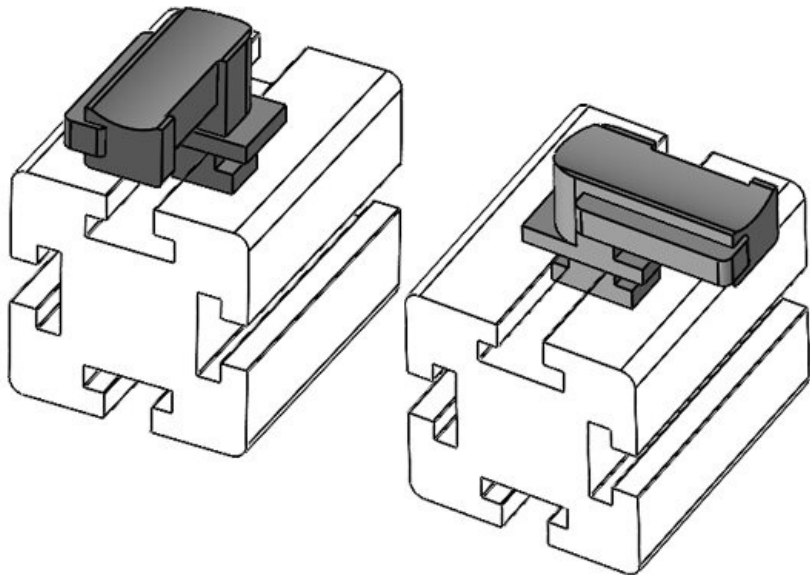

KBH-R 12 MiniTec G8

Artikelnummer **61048.9005** Aufbauhöhe **16,5 mm**
EAN **4251269331**
664
Verpackungseinheit **50**
Passend für **KLKB 200 x**
KLB | KLKB: **13, KLB 10,**
KLB 15
Länge **34 mm**
Breite **13,5 mm**
Höhe **23 mm**