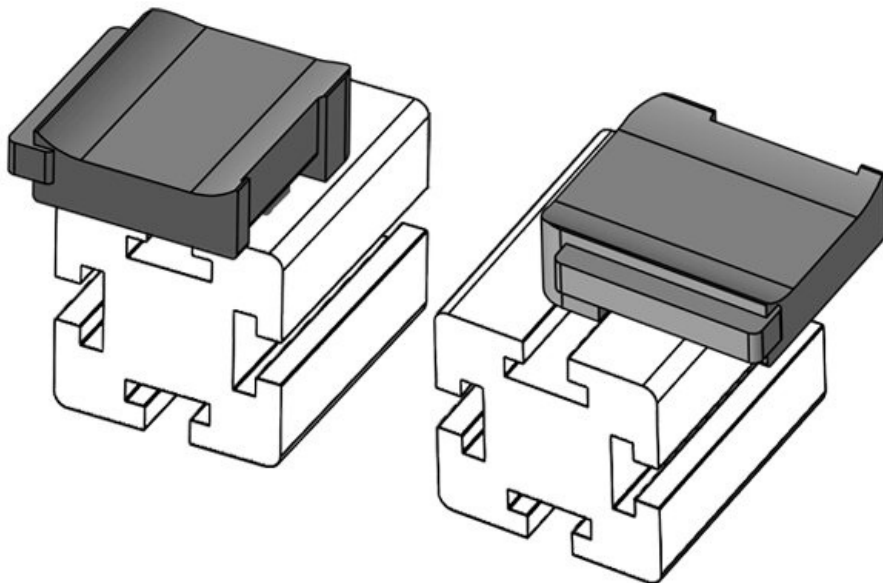

KBH-R 36 item G6

Artikelnummer **61063.9005** Aufbauhöhe **19 mm**
EAN **4251269333**
545
Verpackungsei **50**
nheit
Passend für **KLKB 300 x**
KLB | KLKB: **17, KLB 15,**
KLB 20, KLB
25
Länge **43 mm**
Breite **36,5 mm**
Höhe **24,5 mm**