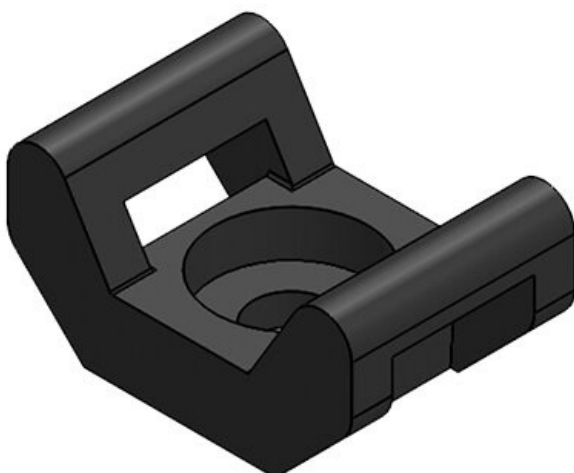

KBH-SB

Artikelnummer **61002**
EAN **4251269315824**
Verpackungseinheit **100**
Passend für **KLKB 200 x**
KLB | KLKB: **7**
Anzahl **1**
Schraublöcher
Durchmesser **5,3 mm**
Schraublöcher