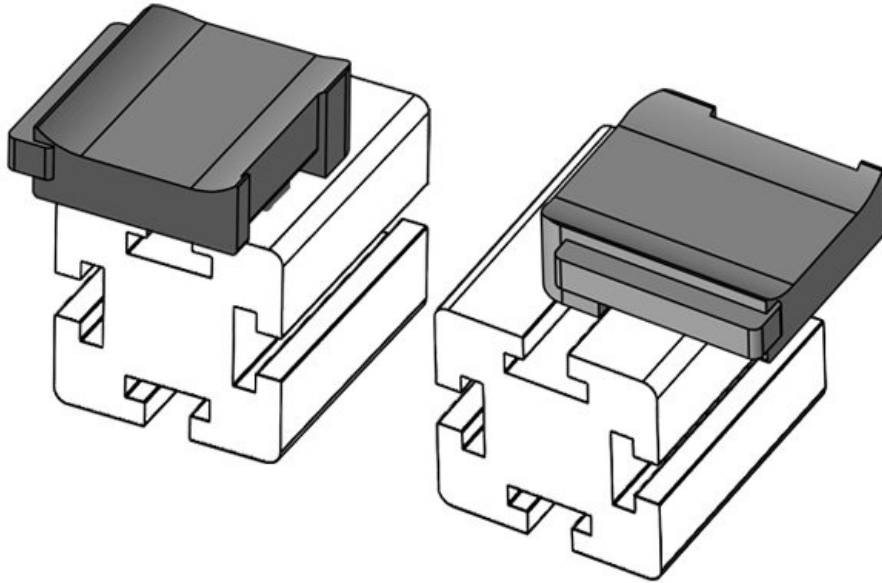

KBH-R 36 Bosch Rexroth G10

Artikelnummer **61059** Aufbauhöhe **19 mm**
EAN **4251269331**
589
Verpackungsei **10**
nheit
Passend für **KLKB 300 x**
KLB | KLKB: **17, KLB 15,**
KLB 20, KLB
25
Länge **43 mm**
Breite **36,5 mm**
Höhe **26 mm**