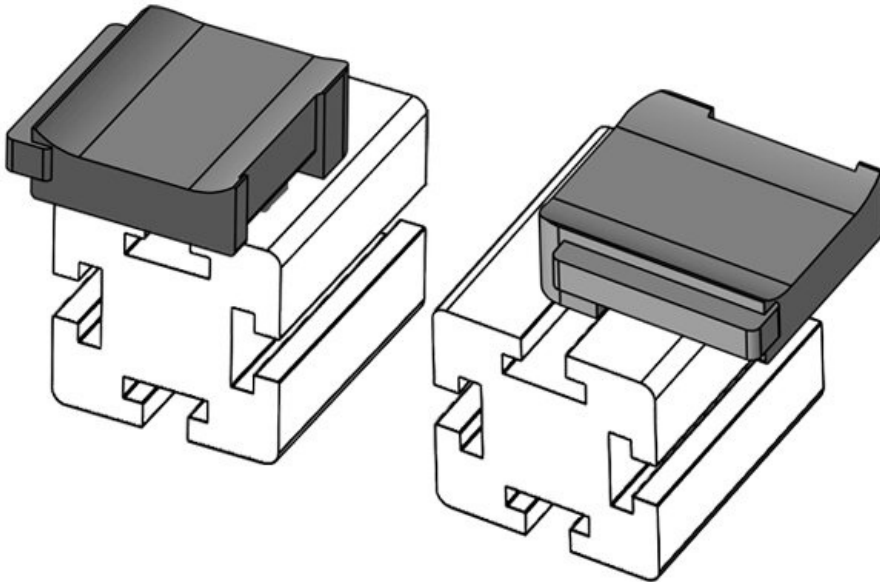

KBH-R 36 Bosch Rexroth G8

Artikelnummer **61056.9005** Aufbauhöhe **19 mm**
EAN **4251269331**
749
Verpackungsei **50**
nheit
Passend für **KLKB 300 x**
KLB | KLKB: **17, KLB 15,**
KLKB 20, KLB
25
Länge **43 mm**
Breite **36,5 mm**
Höhe **22,5 mm**