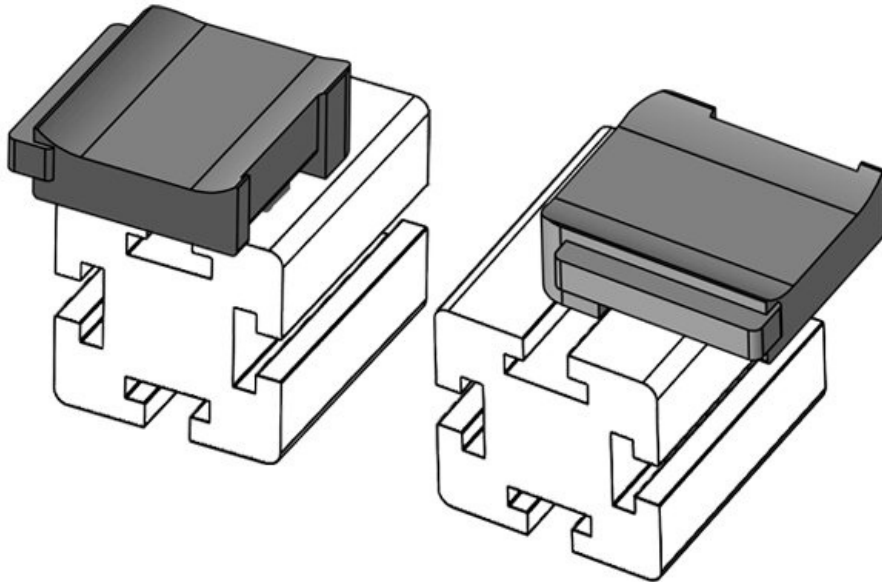

Artikelnummer **61053.9005** Aufbauhöhe **19 mm**
EAN **4251269331**
718
Verpackungsei **50**
nheit
Passend für **KLKB 300 x**
KLB | KLKB: **17, KLB 15,**
KLB 20, KLB
25
Länge **43 mm**
Breite **36,5 mm**
Höhe **24,5 mm**

KBH-R 12 item G6