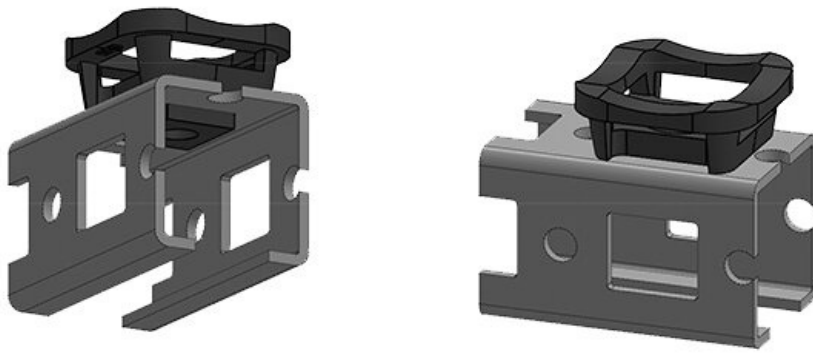

KBH-R

Artikelnummer **61018**
EAN **4251269315**
893
Verpackungsei
nheit **100**
Passend für **KLKB 200 x**
KLB | KLKB: **7, KLKB 200**
x 13, KLB 10

KBH-R 12 R G9.5