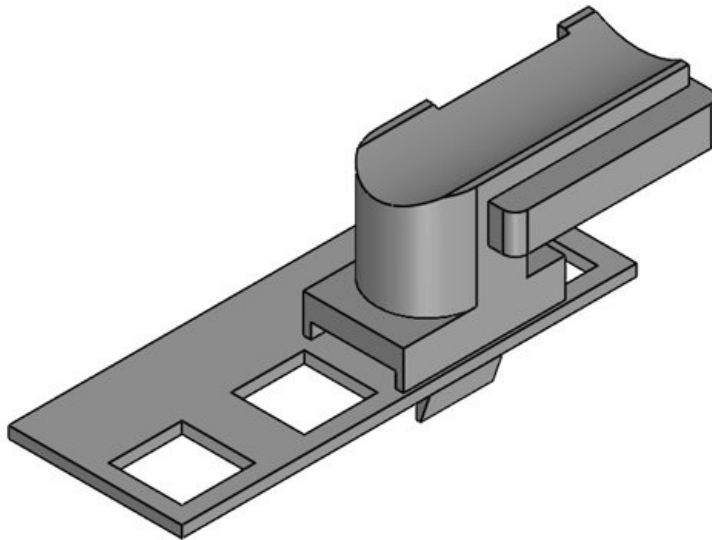

KBH-R

Artikelnummer **61018**
EAN **4251269315**
893
Verpackungsei
nheit **100**
Passend für **KLKB 200 x**
KLB | KLKB: **7, KLKB 200**
x 13, KLB 10

KBH-R 12 R G9.5

Artikelnummer **61073** Aufbauhöhe **16,5 mm**
EAN **4251269333**
750
Verpackungsei **10**
nheit
Passend für **KLKB 200 x**
KLB | KLKB: **13, KLB 10,**
KLB 15
Länge **34 mm**
Breite **13,5 mm**
Höhe **24,5 mm**

KBH-R 12 R G9.5

Artikelnummer **61073.9005** Aufbauhöhe **16,5 mm**
EAN **4251269333**
781
Verpackungsei **50**
nheit
Passend für **KLKB 200 x**
KLB | KLKB: **13, KLB 10,**
KLB 15
Länge **34 mm**
Breite **13,5 mm**
Höhe **24,5 mm**