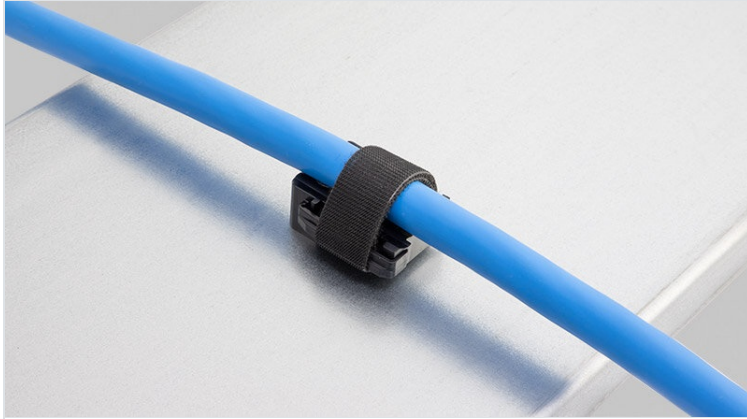

# KBH Klettbandhalter

für Klettkabelbinder & Klettbänder

Die Klettbandhalter dienen als Halterung sowohl für die Klettkabelbinder KLKB, als auch für das Klettband KLB. Durch die Vielfalt der Halter findet sich immer eine Möglichkeit, diese zu montieren.

Die KBH lassen sich sehr schnell montieren: Der KBH-R durch 90° Drehverrastung auf Profilen von Bosch Rexroth, MiniTec, item, MayTec und Rittal und der KBH-S durch universelle Schraubmontage. Montage, Demontage, Nachrüstungen und Servicearbeiten lassen sich jederzeit problemlos durchführen.

## Vorteile

- Sicherer Halt
- Vielseitig einsetzbar
- Passend für Klettband KLB und Klettkabelbinder KLKB
- In drei Größen (12, 24, 36 mm) verfügbar
- Vier verschiedene Führungsrichtungen des Tellers möglich
- Nachträgliches Entnehmen oder Hinzufügen von Leitungen auf einfachste Weise möglich
- Sehr schnelle Montage durch 90° Drehverrastung (KBH-R)
- Für zahlreiche Alu-Profile und Konstruktionsprofile lieferbar (KBH-R)
- Sehr schnelle Montage, schraubbar (KBH-S)
- Kombinierbar mit Nutenstein für Montageprofile diverser Hersteller (KBH-S)