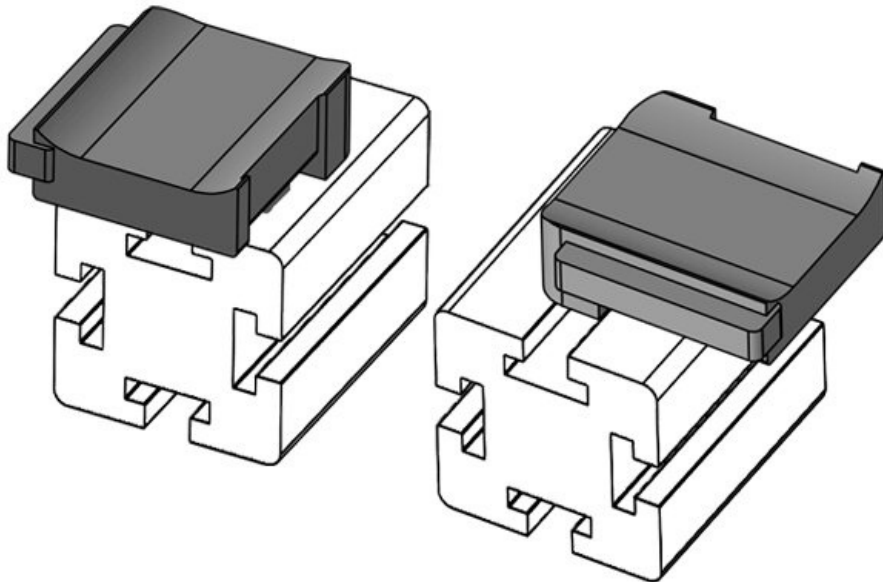

KBH-R 36 MiniTec G8

Artikelnummer **61050** Aufbauhöhe **19 mm**
EAN **4251269331**
497
Verpackungsei **10**
nheit
Passend für **KLKB 300 x**
KLB | KLKB: **17, KLB 15,**
KLB 20, KLB
25
Länge **43 mm**
Breite **36,5 mm**
Höhe **23 mm**