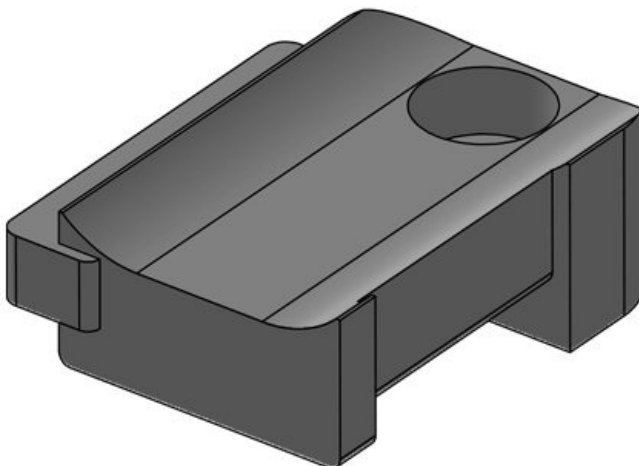

KBH-S 24 M5

Artikelnummer	61031.9005	Anzahl	1
EAN	4251269331	Schraublöcher	
	602	Durchmesser	5,3 mm
Verpackungseinheit	50	Schraublöcher	
Passend für	KLKB 200 x		
KLB | KLKB:	13, KLB 10, KLB 15, KLB 20		
Länge	38 mm		
Breite	24,5 mm		
Höhe	14,8 mm