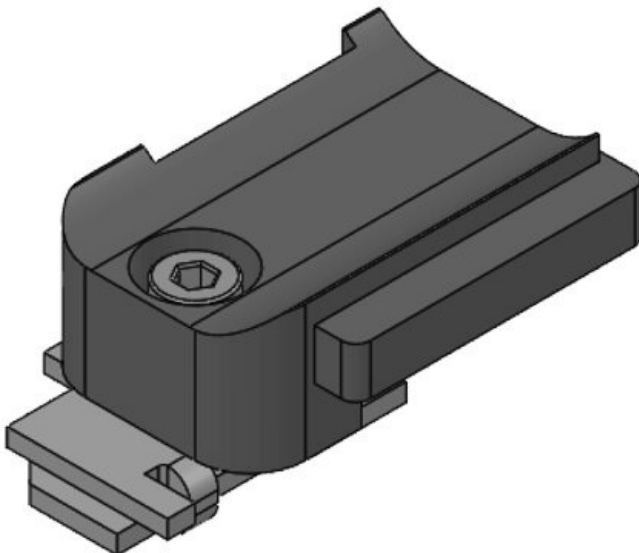

Artikelnummer **61070** Aufbauhöhe **13,5 mm**
EAN **4251269333**
675
Verpackungseinheit **10**
Passend für **KLKB 200 x**
KLB | KLKB: **13, KLB 10,**
KLB 15
Länge **41 mm**
Breite **22,5 mm**
Höhe **20 mm**

KBH 24 SC M4