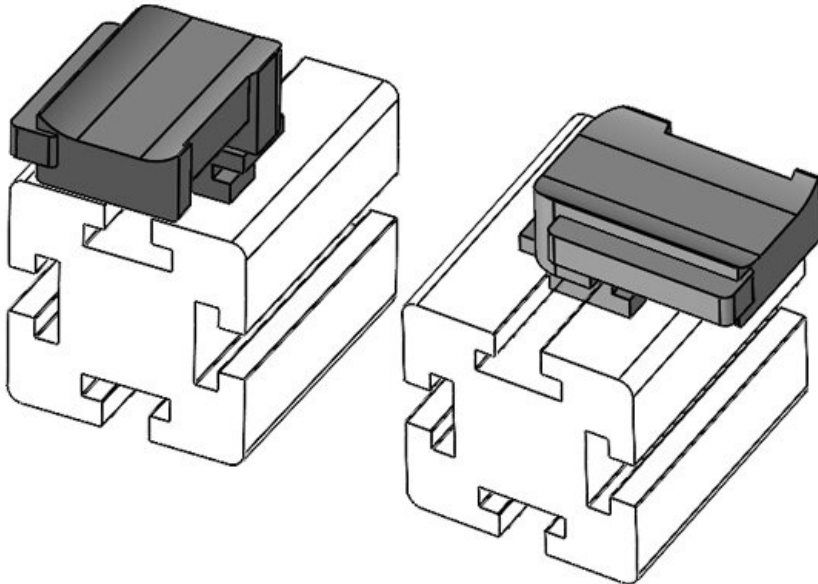

KBH-R 24 Bosch Rexroth G8

Artikelnummer **61055** Aufbauhöhe **18 mm**
EAN **4251269331**
541
Verpackungsei **10**
nheit
Passend für **KLKB 200 x**
KLB | KLKB: **13, KLB 10,**
KLB 15, KLB
20
Länge **38 mm**
Breite **24,5 mm**
Höhe **22,5 mm**