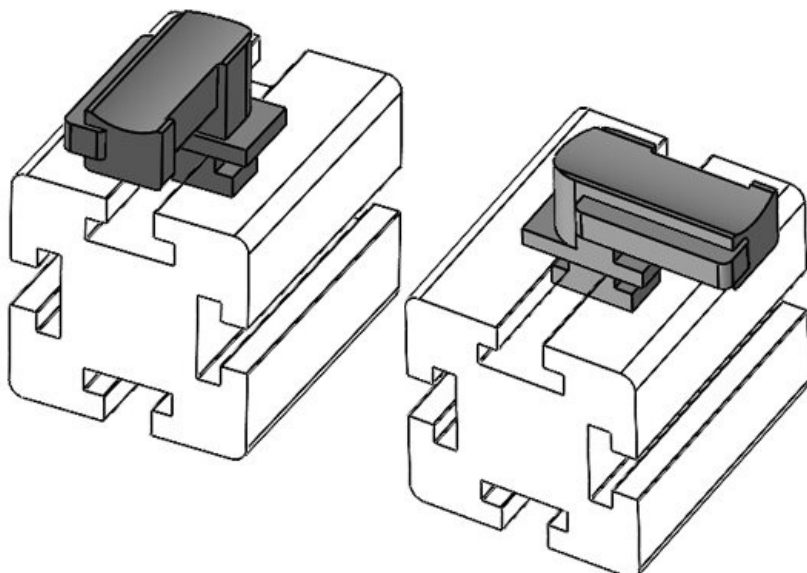

Artikelnummer **61074.9005** Aufbauhöhe **18 mm**
EAN **4251269333798**
Verpackungseinheit **50**
Passend für **KLKB 200 x**
KLB | KLKB: **13, KLB 10, KLB 15, KLB 20**
Länge **38 mm**
Breite **24,5 mm**
Höhe **26 mm**

KBH-R 12 MiniTec G8