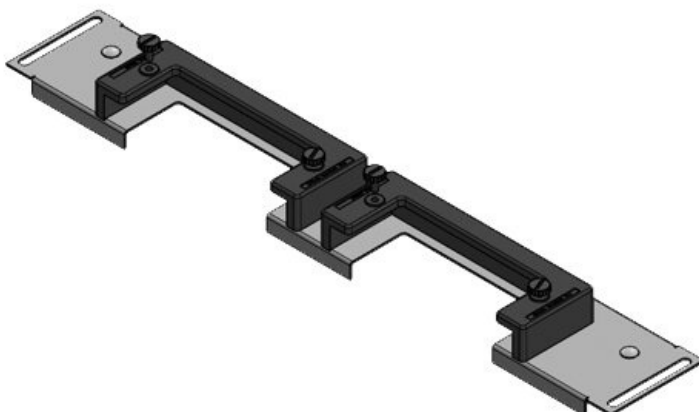

Art.-Nr.	44512	Für	600 mm
EAN	4251269321	Schrankbreite	
	108	Lichtes Maß	452 mm
Verpackungseinheit	1	der	
Länge	488 mm	Bodenöffnung	
Breite	75 mm	Passend für	2 × KEL-U 24
Höhe	44 mm	Kabeleinführung /	KEL-QUICK
Gesamtlänge	488 mm	gen:	24
Bodenblech		Passend für	Rittal VX25
		Gehäuse