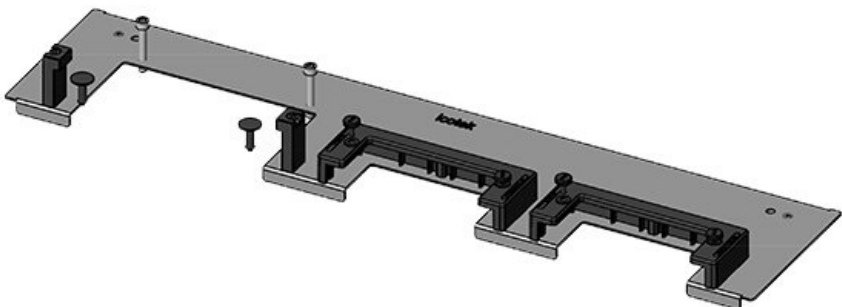

Art.-Nr.	43073	Für	800 mm
EAN	4251269309540	Schrankbreite	
		Lichtes Maß	635 mm
Verpackungseinheit	1	der	
Länge	658 mm	Bodenöffnung	
Breite	150 mm	Passend für	2 × KEL-U 24
Höhe	57 mm	Kabeleinführung /	KEL-QUICK
Gesamtlänge	658 mm	gen:	24, 1 × KEL-
Bodenblech			JUMBO 2
		Passend für	Rittal TS 8
		Gehäuse	

KDR-ESR-TS8-800-43080