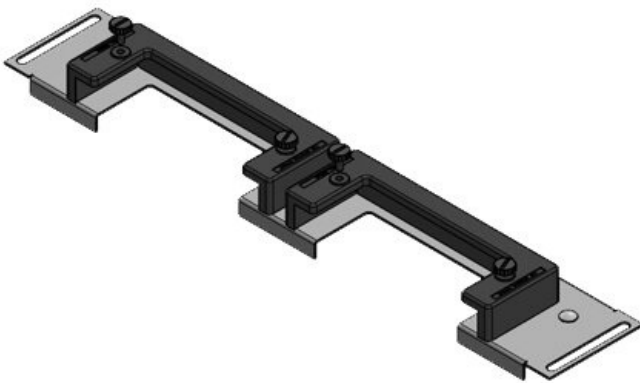

Art.-Nr.	44514	Für	1.000 mm
EAN	4251269321122	Schrankbreite	
		Lichtes Maß	402 mm
Verpackungseinheit	1	der	
Länge	438 mm	Bodenöffnung	
Breite	75 mm	Passend für	2 x KEL-U 24
Höhe	44 mm	Kabeleinführung /	KEL-QUICK
Gesamtlänge	438 mm	gen:	24
Bodenblech		Passend für	Rittal VX25
		Gehäuse	

KDR-ESR-VX25-1200-44509