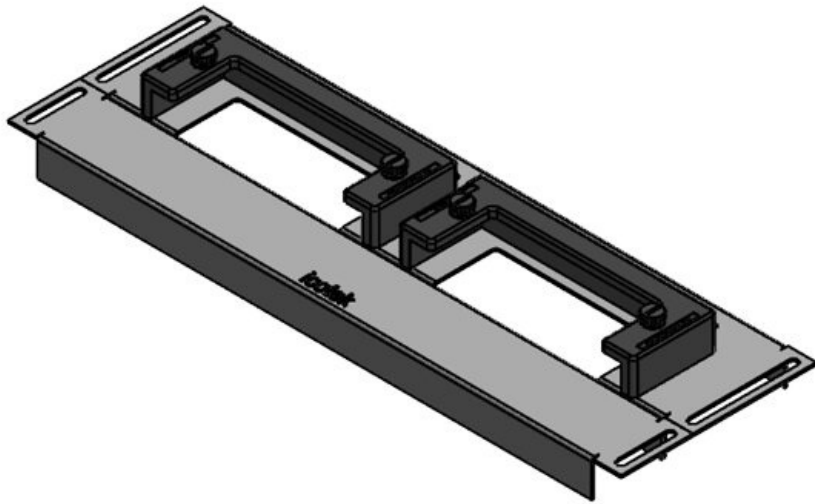

KDR-ESR-HW-600 + Blindblech

Art.-Nr.	44520	Für	600 mm
EAN	4251269324	Schrankbreite	
	543	Lichtes Maß	392 mm
Verpackungseinheit	1	der	
Länge	427 mm	Bodenöffnung	
Breite	136 mm	Passend für	2 × KEL-U 24
Höhe	56 mm	Kabeleinführung /	KEL-QUICK
Gesamtlänge	427 mm	gen:	24
Bodenblech		Passend für	Häwa H390 /
		Gehäuse	H395