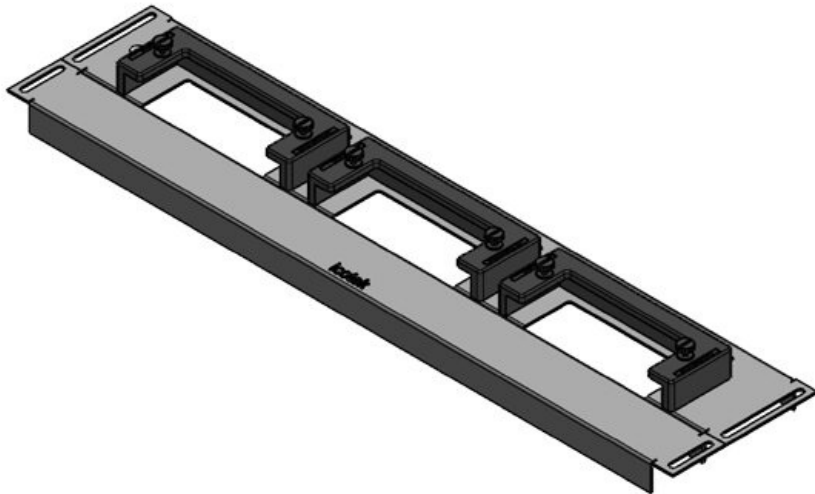

KDR-ESR-HW-800 + Blindblech

Art.-Nr.	44521	Für	800 mm
EAN	4251269324	Schrankbreite	
	550	Lichtes Maß	592 mm
Verpackungseinheit	1	der	
Länge	627 mm	Bodenöffnung	
Breite	136 mm	Passend für	3 × KEL-U 24
Höhe	59 mm	Kabeleinführung /	KEL-QUICK
Gesamtlänge	627 mm	gen:	24
Bodenblech		Passend für	Häwa H390 /
		Gehäuse	H395