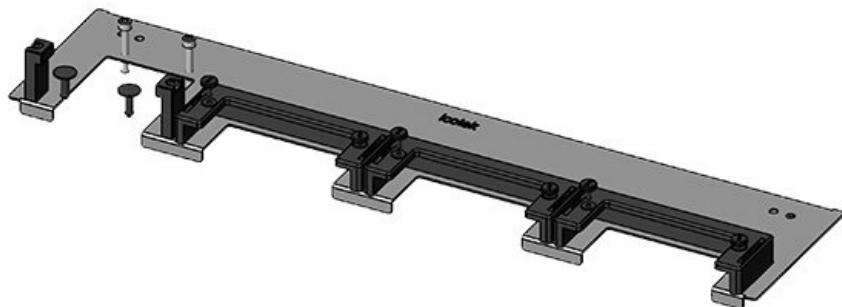

KDR-ESR-TS8-800-43072

Art.-Nr.	43072	Für	800 mm
EAN	4251269309533	Schrankbreite	
		Lichtes Maß	635 mm
Verpackungseinheit	1	der	
Länge	658 mm	Bodenöffnung	
Breite	150 mm	Passend für	3 × KEL-U 24
Höhe	57 mm	Kabeleinführung /	KEL-QUICK
Gesamtlänge	658 mm	gen:	24, 1 × KEL-
Bodenblech			JUMBO 1
		Passend für	Rittal TS 8
		Gehäuse	

KDR-ESR-TS8-800-43073