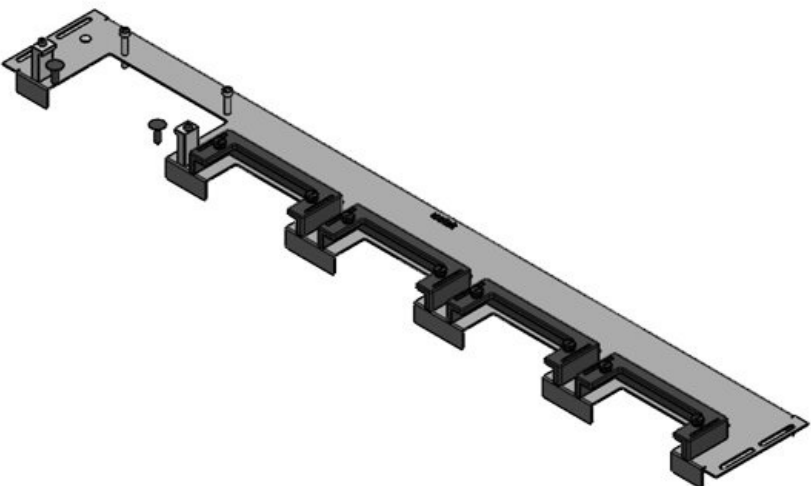

KDR-ESR-HW-1200-1

Art.-Nr.	44526	Für	1.200 mm
EAN	4251269324	Schrankbreite	
	604	Lichtes Maß	992 mm
Verpackungseinheit	1	der Bodenöffnung	
Länge	1.027 mm	Passend für	4 × KEL-U 24
Breite	133 mm	Kabeleinführung /	KEL-QUICK
Höhe	70 mm	gen:	24, 1 × KEL-JUMBO 1
Gesamtlänge Bodenblech	1.027 mm	Passend für Gehäuse	Häwa H390 / H395