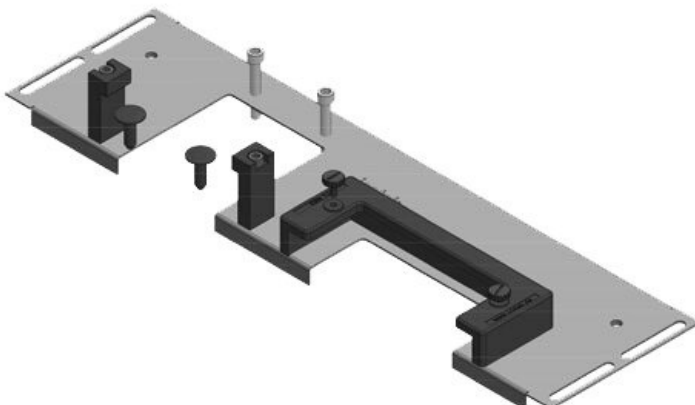

Art.-Nr.	44507	Für	1.000 mm
EAN	4251269319	Schrankbreite	
	822	Lichtes Maß	402 mm
Verpackungseinheit	1	der	
Länge	438 mm	Bodenöffnung	
Breite	120 mm	Mittelstrebe	ja
Höhe	57 mm	Passend für	1 × KEL-U 24
Gesamtlänge	438 mm	Kabeleinführung /	KEL-QUICK
Bodenblech		gen:	24, 1 × KEL-
			JUMBO 1
		Passend für	Rittal VX25
		Gehäuse