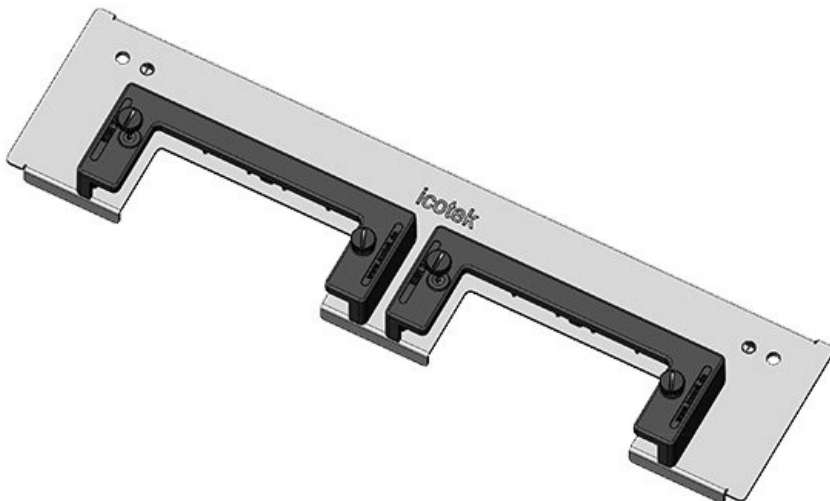

Art.-Nr.	43082	Für	1.000 mm
EAN	4251269309632	Schrankbreite	
		Lichtes Maß	398 mm
Verpackungseinheit	1	der Bodenöffnung	
Länge	420 mm	Mittelstrebe	ja
Breite	100 mm	Passend für	2 x KEL-U 24
Höhe	44 mm	Kabeleinführung /	KEL-QUICK
Gesamtlänge	420 mm	gen:	24
Bodenblech		Passend für	Rittal TS 8
		Gehäuse