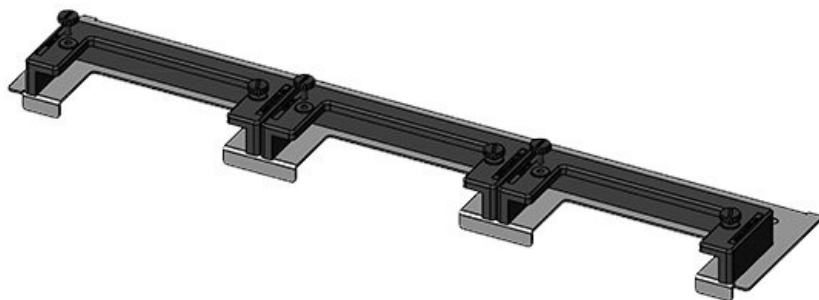

Art.-Nr.	43083	Für	1.200 mm
EAN	4251269309	Schrankbreite	
	649	Lichtes Maß	495 mm
Verpackungseinheit	1	der Bodenöffnung	
Länge	518 mm	Passend für	3 × KEL-U 24
Breite	100 mm	Kabeleinführung /	KEL-QUICK
Höhe	44 mm	gen:	24
Gesamtlänge	518 mm	Passend für	Rittal TS 8
Bodenblech		Gehäuse	

KDR-ESR-TS8-1200-43084