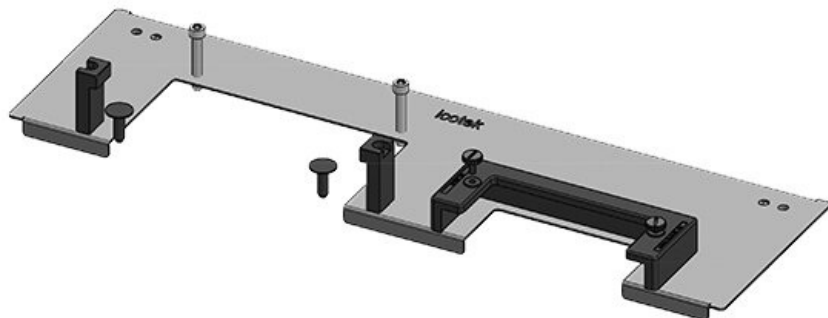

Art.-Nr.	43084	Für	1.200 mm
EAN	4251269309	Schrankbreite	
	656	Lichtes Maß	495 mm
Verpackungseinheit	1	der Bodenöffnung	
Länge	518 mm	Passend für	1 × KEL-U 24
Breite	150 mm	Kabeleinführung /	KEL-QUICK
Höhe	57 mm	gen:	24, 1 × KEL-
Gesamtlänge	518 mm		JUMBO 2
Bodenblech		Passend für	Rittal TS 8
		Gehäuse