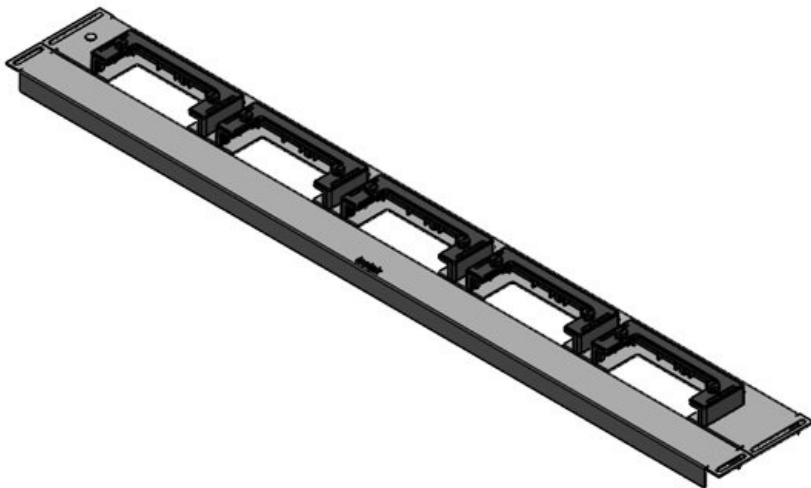

KDR-ESR-HW-1200 + Blindblech

Art.-Nr.	44524	Für	1.200 mm
EAN	4251269324	Schrankbreite	
	581	Lichtes Maß	992 mm
Verpackungseinheit	1	der Bodenöffnung	
Länge	1.027 mm	Passend für	5 × KEL-U 24
Breite	136 mm	Kabeleinführung /	KEL-QUICK
Höhe	56 mm	gen:	24
Gesamtlänge Bodenblech	1.027 mm	Passend für Gehäuse	Häwa H390 / H395