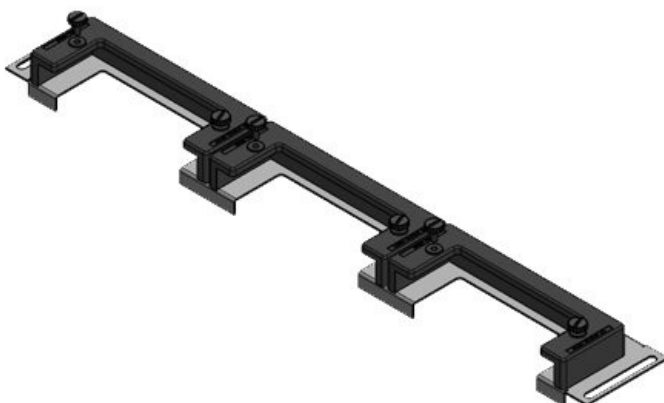

Art.-Nr.	44515	Für	1.200 mm
EAN	4251269321	Schrankbreite	
	139	Lichtes Maß	502 mm
Verpackungseinheit	1	der Bodenöffnung	
Länge	538 mm	Passend für	3 x KEL-U 24
Breite	75 mm	Kabeleinführung /	KEL-QUICK
Höhe	44 mm	gen:	24
Gesamtlänge Bodenblech	538 mm	Passend für Gehäuse	Rittal VX25