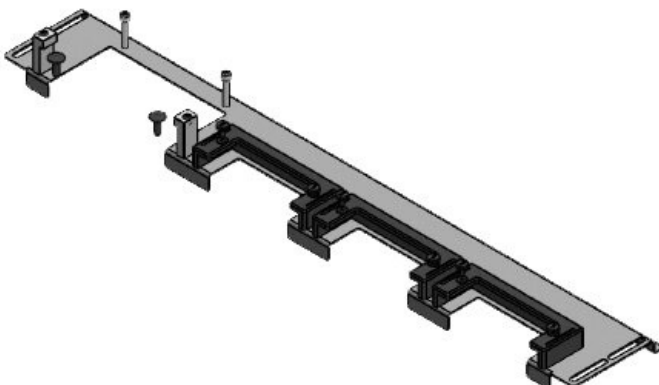

Art.-Nr.	43254	Für	1.000 mm
EAN	4251269317071	Schrankbreite	
		Lichtes Maß	768 mm
Verpackungseinheit	1	der	
Länge	832 mm	Bodenöffnung	
Breite	131,5 mm	Passend für	3 × KEL-U 24
Höhe	41,3 mm	Kabeleinführung /	KEL-QUICK
Gesamtlänge	832 mm	gen:	24, 1 × KEL-JUMBO 2
Bodenblech		Passend für	nVent
		Gehäuse	Hoffman
			PROLINE G2