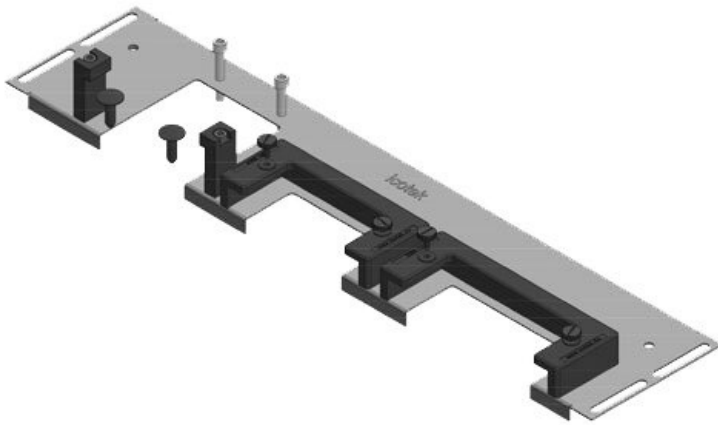

KDR-ESR-VX25-1200-44510

Art.-Nr.	44510	Für	1.200 mm
EAN	4251269319	Schrankbreite	
	853	Lichtes Maß	502 mm
Verpackungseinheit	1	der Bodenöffnung	
Länge	538 mm	Passend für	1 x KEL-U 24
Breite	120 mm	Kabeleinführung /	KEL-QUICK
Höhe	57 mm	gen:	24, 1 x KEL-U 16 / KEL-QUICK 16, 1 x KEL-JUMBO 1
Gesamtlänge Bodenblech	538 mm		
		Passend für Gehäuse	Rittal VX25

KDR-ESR-VX25-1200-44511