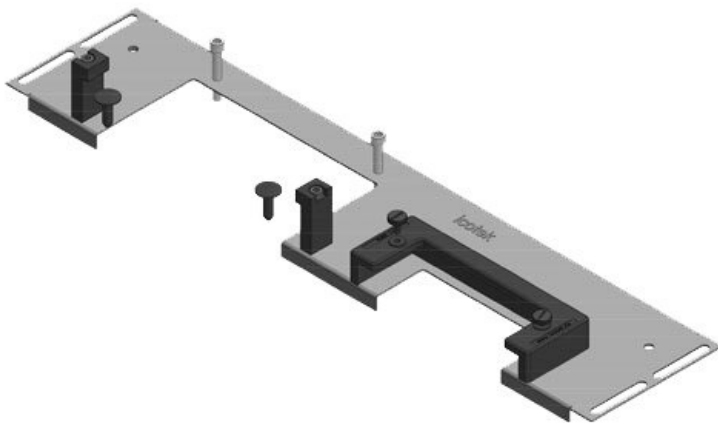

Art.-Nr.	44511	Für	1.200 mm
EAN	4251269319	Schrankbreite	
	860	Lichtes Maß	502 mm
Verpackungseinheit	1	der Bodenöffnung	
Länge	538 mm	Passend für	1 x KEL-U 24
Breite	120 mm	Kabeleinführung /	KEL-QUICK
Höhe	57 mm	gen:	24, 1 x KEL-JUMBO 2
Gesamtlänge Bodenblech	538 mm		
		Passend für Gehäuse	Rittal VX25

KDRS-ESR-VX25-1200-44515