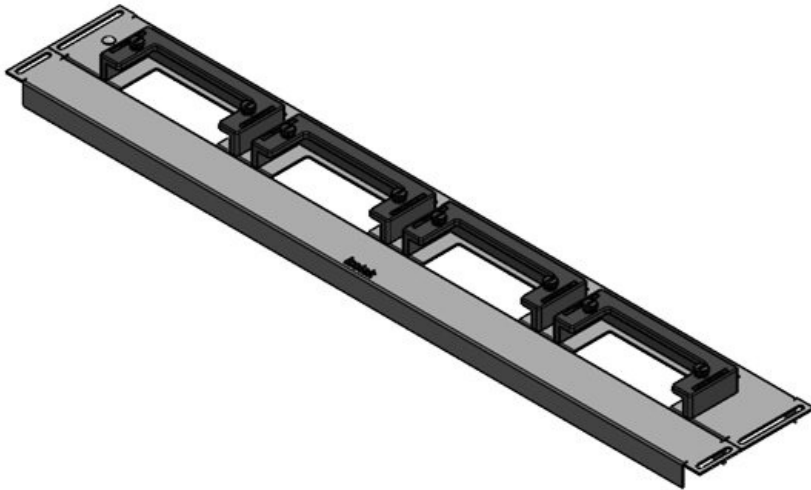

KDR-ESR-HW-1000 + Blindblech

Art.-Nr.	44523	Für	1.000 mm
EAN	4251269324	Schrankbreite	
	574	Lichtes Maß	792 mm
Verpackungseinheit	1	der Bodenöffnung	
Länge	827 mm	Passend für	4 × KEL-U 24
Breite	136 mm	Kabeleinführung /	KEL-QUICK
Höhe	56 mm	gen:	24
Gesamtlänge Bodenblech	827 mm	Passend für Gehäuse	Häwa H390 / H395