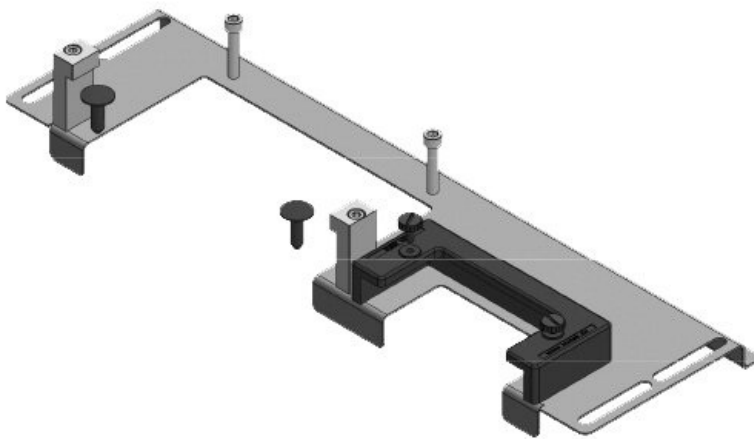

Art.-Nr.	43250	Für	600 mm
EAN	4251269317	Schrankbreite	
	033	Lichtes Maß	368 mm
Verpackungseinheit	1	der Bodenöffnung	
Länge	432 mm	Passend für	1 × KEL-U 16
Breite	131,5 mm	Kabeleinführung /	KEL-QUICK
Höhe	62,3 mm	gen:	16, 1 × KEL-
Gesamtlänge	432 mm		JUMBO 2
Bodenblech		Passend für	nVent
		Gehäuse	Hoffman
			PROLINE G2

KDR-ESR-HG2-600-43251