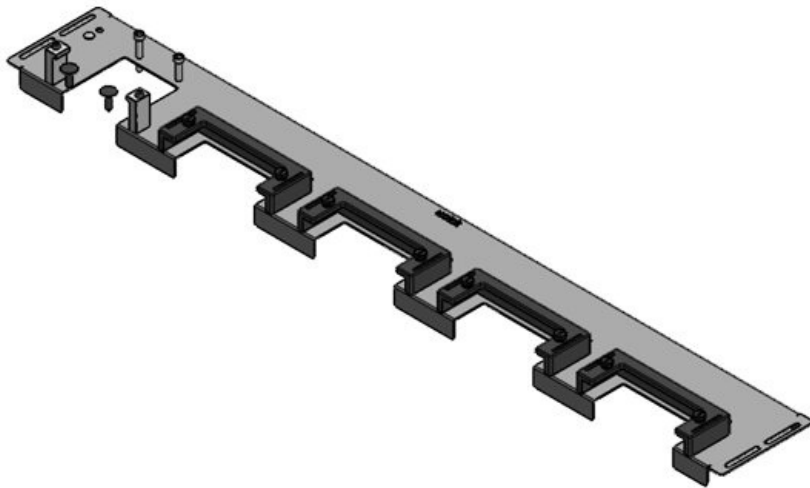

KDR-ESR-HW-1200-2

Art.-Nr.	44525	Für	1.200 mm
EAN	4251269324	Schrankbreite	
	598	Lichtes Maß	992 mm
Verpackungseinheit	1	der Bodenöffnung	
Länge	1.027 mm	Passend für	4 × KEL-U 24
Breite	133 mm	Kabeleinführung /	KEL-QUICK
Höhe	70 mm	gen:	24, 1 × KEL-
Gesamtlänge	1.027 mm		JUMBO 2
Bodenblech		Passend für	Häwa H390 /
		Gehäuse	H395

KDR-ESR-HG2-600-43250