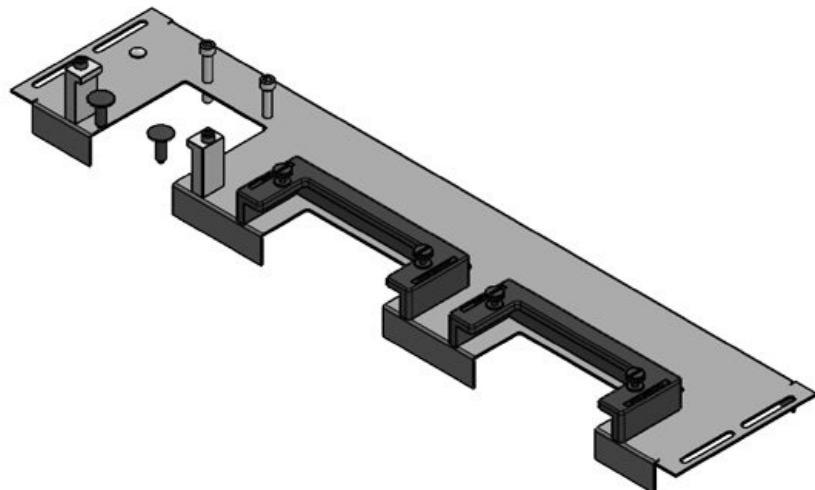

KDR-ESR-HW-800

Art.-Nr.	44522	Für	800 mm
EAN	4251269324	Schrankbreite	
	567	Lichtes Maß	592 mm
Verpackungseinheit	1	der	
Länge	627 mm	Bodenöffnung	
Breite	133 mm	Passend für	2 × KEL-U 24
Höhe	70 mm	Kabeleinführung /	KEL-QUICK
Gesamtlänge	627 mm	gen:	24, 1 × KEL-
Bodenblech			JUMBO 1
		Passend für	Häwa H390 /
		Gehäuse	H395