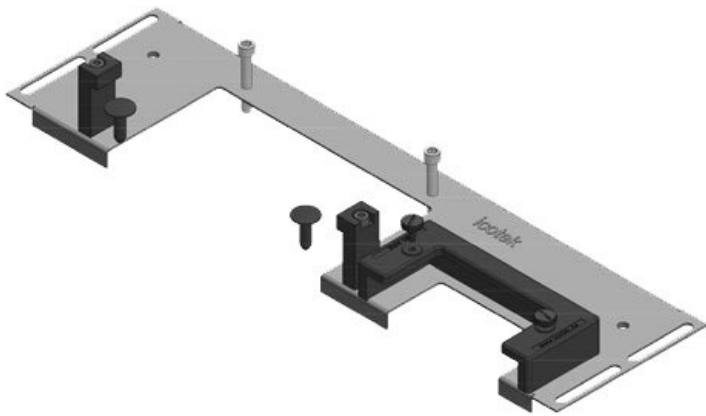

KDR-ESR-VX25-1000-44508

Art.-Nr.	44508	Für	1.000 mm
EAN	4251269319839	Schrankbreite	
		Lichtes Maß	402 mm
Verpackungseinheit	1	der	
Länge	438 mm	Bodenöffnung	
Breite	120 mm	Mittelstrebe	ja
Höhe	57 mm	Passend für	1 x KEL-U 16
Gesamtlänge	438 mm	Kabeleinführung /	KEL-QUICK
Bodenblech		gen:	16, 1 x KEL-JUMBO 2
		Passend für	Rittal VX25
		Gehäuse	

KDRS-ESR-VX25-1000-44514