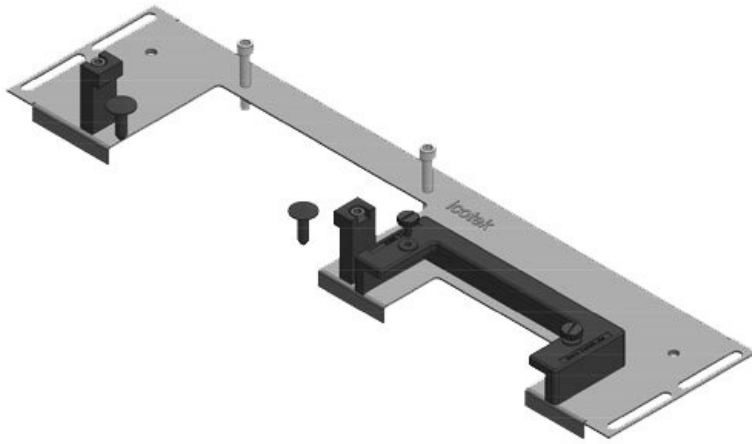

Das extrem schmale (75 mm) Bodenblech KDRS-ESR-VX25 für Rittal VX25 Schaltschränke wird im Schaltschrankboden montiert. Die Einschubrahmen sind werkseitig vormontiert und sehr nah an der Montageplatte angebracht. Dies ermöglicht ein gerades Einführen der Leitungen von den Kabeleinführungsleisten KEL-U in den Verdrahtungskanal, ganz ohne Abknicken. Der Verdrahtungskanal kann dadurch tiefer und somit platzsparender eingesetzt werden.

## Vorteile

- Einfachste Montage/ Demontage
- Während der Montage nahezu gesamte Schaltschrankbodenfläche verfügbar
- Sehr große Stecker mühelos einführbar
- Nachträgliche Montage möglich
- Keine Blecharbeiten notwendig

## Produktvarianten & Größen

KDR-ESR-VX25-600-44500

Art.-Nr.	<b>44500</b>	Für	<b>600 mm</b>
EAN	<b>4251269319</b>	Schrankbreite	
	<b>754</b>	Lichtes Maß	<b>452 mm</b>
Verpackungseinheit	<b>1</b>	der	
Länge	<b>488 mm</b>	Bodenöffnung	
Breite	<b>100 mm</b>	Passend für	<b>2 x KEL-U 24</b>
Höhe	<b>43 mm</b>	Kabeleinführung /	<b>KEL-QUICK</b>
Gesamtlänge	<b>488 mm</b>	gen:	<b>24</b>
Bodenblech		Passend für	<b>Rittal VX25</b>
		Gehäuse	

KDR-ESR-VX25-600-44501

Art.-Nr.	<b>44501</b>	Für	<b>600 mm</b>
EAN	<b>4251269319</b>	Schrankbreite	
	<b>761</b>	Lichtes Maß	<b>452 mm</b>
Verpackungseinheit	<b>1</b>	der	
Länge	<b>488 mm</b>	Bodenöffnung	
Breite	<b>120 mm</b>	Passend für	<b>1 × KEL-U 24</b>
Höhe	<b>57 mm</b>	Kabeleinführung /	<b>KEL-QUICK</b>
Gesamtlänge	<b>488 mm</b>	gen:	<b>24, 1 × KEL-</b>
Bodenblech		Passend für	<b>JUMBO 2</b>
		Gehäuse	<b>Rittal VX25</b>