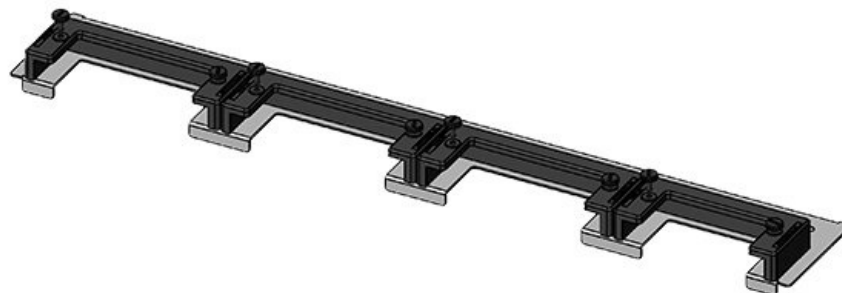

Art.-Nr.	43080	Für	800 mm
EAN	4251269309618	Schrankbreite	
		Lichtes Maß	635 mm
Verpackungseinheit	1	der	
Länge	658 mm	Bodenöffnung	
Breite	100 mm	Passend für	3 × KEL-U 24
Höhe	44 mm	Kabeleinführung /	KEL-QUICK
Gesamtlänge	658 mm	gen:	24, 1 × KEL-
Bodenblech			U 16 / KEL-
			QUICK 16
		Passend für	Rittal TS 8
		Gehäuse