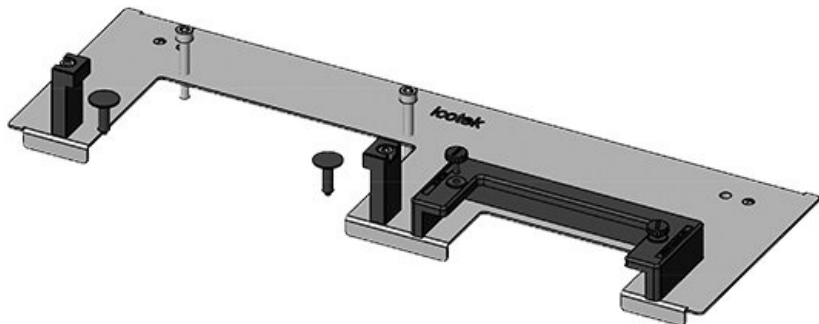

KDR-ESR-TS8-600-43070

Art.-Nr.	43070	Für	600 mm
EAN	4251269309519	Schrankbreite	
		Lichtes Maß	435 mm
Verpackungseinheit	1	der Bodenöffnung	
Länge	458 mm	Passend für	1 x KEL-U 24
Breite	150 mm	Kabeleinführung /	KEL-QUICK
Höhe	57 mm	gen:	24, 1 x KEL-JUMBO 2
Gesamtlänge	458 mm	Passend für	Rittal TS 8
Bodenblech		Gehäuse	

KDR-ESR-TS8-600-43071