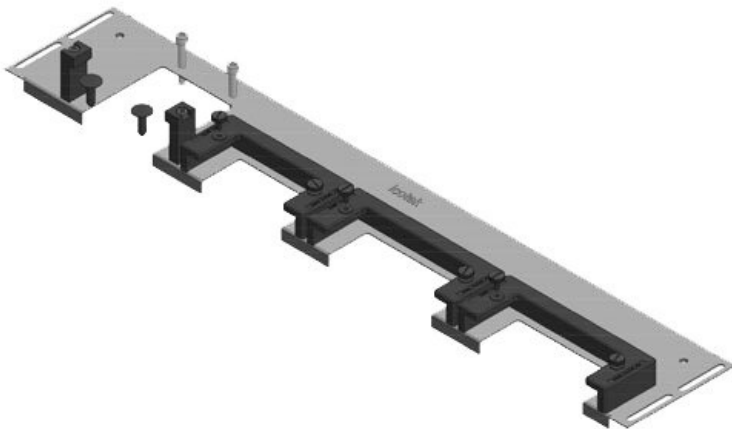

Art.-Nr.	44504	Für	800 mm
EAN	4251269319	Schrankbreite	
	792	Lichtes Maß	652 mm
Verpackungseinheit	1	der	
Länge	688 mm	Bodenöffnung	
Breite	120 mm	Passend für	2 × KEL-U 24
Höhe	57 mm	Kabeleinführung /	KEL-QUICK
Gesamtlänge	688 mm	gen:	24, 1 × KEL-U 16 / KEL-QUICK 16, 1 × KEL-JUMBO 1
Bodenblech		Passend für	Rittal VX25
		Gehäuse	

KDR-ESR-VX25-800-44505