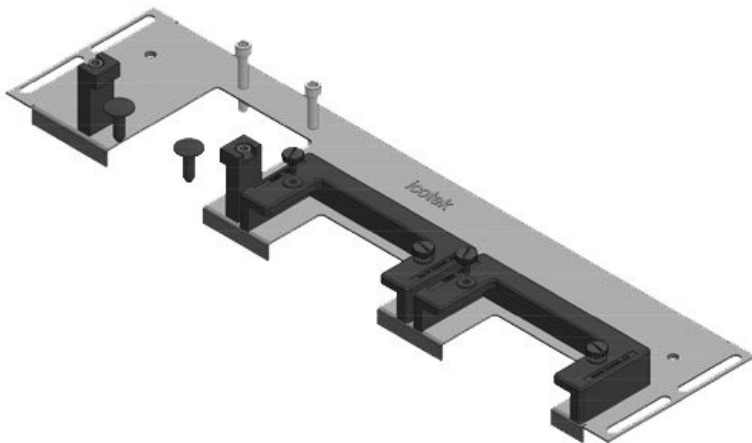

Art.-Nr.	44502	Für	600 mm
EAN	4251269319	Schrankbreite	
	778	Lichtes Maß	452 mm
Verpackungseinheit	1	der	
Länge	488 mm	Bodenöffnung	
Breite	120 mm	Passend für	2 × KEL-U 16
Höhe	57 mm	Kabeleinführung /	KEL-QUICK
Gesamtlänge	488 mm	gen:	16, 1 × KEL-
Bodenblech		Passend für	JUMBO 1
		Gehäuse	Rittal VX25

KDRS-ESR-VX25-600-44512