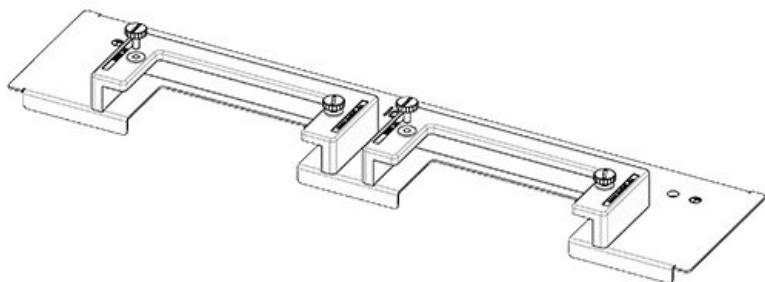

Art.-Nr.	43079	Für	600 mm
EAN	4251269309601	Schrankbreite	
		Lichtes Maß	435 mm
Verpackungseinheit	1	der Bodenöffnung	
Länge	458 mm	Passend für	2 x KEL-U 24
Breite	100 mm	Kabeleinführung /	KEL-QUICK
Höhe	44 mm	gen:	24
Gesamtlänge	458 mm	Passend für	Rittal TS 8
Bodenblech		Gehäuse