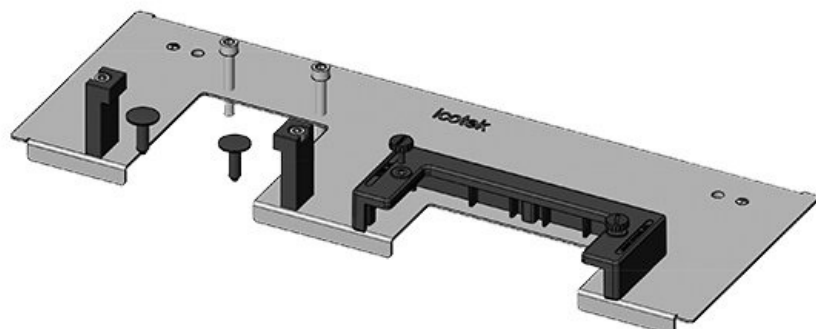

Art.-Nr.	43076	Für	1.000 mm
EAN	4251269309	Schrankbreite	
	571	Lichtes Maß	398 mm
Verpackungseinheit	1	der Bodenöffnung	
Länge	420 mm	Mittelstrebe	ja
Breite	150 mm	Passend für	1 x KEL-U 24
Höhe	57 mm	Kabeleinführung /	KEL-QUICK
Gesamtlänge	420 mm	gen:	24, 1 x KEL-JUMBO 1
Bodenblech		Passend für	Rittal TS 8
		Gehäuse