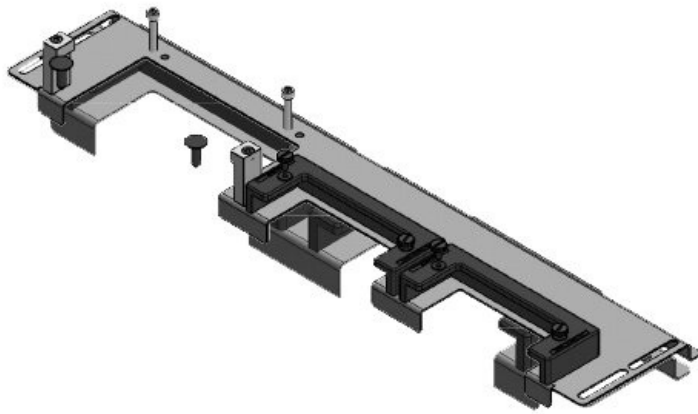

KDR-ESR-HG2-800-43252

Art.-Nr.	43252	Für	800 mm
EAN	4251269317057	Schrankbreite	
		Lichtes Maß	568 mm
Verpackungseinheit	1	der	
Länge	632 mm	Bodenöffnung	
Breite	131,5 mm	Passend für	2 × KEL-U 24
Höhe	45 mm	Kabeleinführung /	KEL-QUICK
Gesamtlänge	632 mm	gen:	24, 1 × KEL-JUMBO 2
Bodenblech		Passend für	nVent
		Gehäuse	Hoffman
			PROLINE G2

KDR-ESR-HG2-800-43253