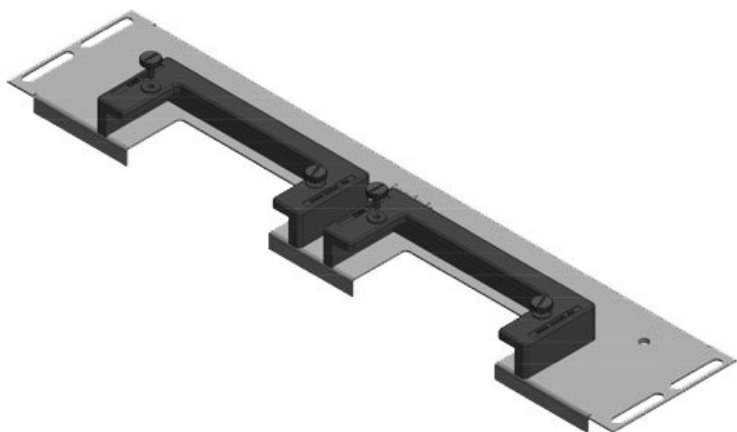

# KDR-ESR Schaltschrank-Bodenblech mit Einschubrahmen

für Schaltschränke von Rittal, nVent Hoffman & Häwa / IP54

IP54

HL3  
EN 45545-2

RoHS  
compliant

REACH  
COMPLIANCE

Made in  
Germany

KDR-ESR ist ein einteiliges Bodenblech, das in den Schaltschrankboden montiert wird. Darauf sind werkseitig Einschubrahmen vormontiert, in denen [KEL-U Kabeleinführungsleisten](#) und [KEL-QUICK Kabeleinführungsleisten](#) nach dem Bestücken auf einfachste Weise eingeschoben und fixiert werden. Auch [KEL-JUMBO Kabeleinführungsleisten](#) können bei manchen Blechvarianten montiert werden.

Das extrem schmale (75 mm) Bodenblech KDRS-ESR-VX25 für Rittal VX25 Schaltschränke wird im Schaltschrankboden montiert. Die Einschubrahmen sind werkseitig vormontiert und sehr nah an der Montageplatte angebracht. Dies ermöglicht ein gerades Einführen der Leitungen von den Kabeleinführungsleisten KEL-U in den Verdrahtungskanal, ganz ohne Abknicken. Der Verdrahtungskanal kann dadurch tiefer und somit platzsparender eingesetzt werden.

## Vorteile

- Einfachste Montage/ Demontage
- Während der Montage nahezu gesamte Schaltschrankbodenfläche verfügbar
- Sehr große Stecker mühelos einführbar
- Nachträgliche Montage möglich
- Keine Blecharbeiten notwendig

## Produktvarianten & Größen

KDR-ESR-VX25-600-44500

Art.-Nr.	<b>44500</b>	Für	<b>600 mm</b>
EAN	<b>4251269319</b>	Schrankbreite	
	<b>754</b>	Lichtes Maß	<b>452 mm</b>
Verpackungseinheit	<b>1</b>	der	
Länge	<b>488 mm</b>	Bodenöffnung	
Breite	<b>100 mm</b>	Passend für	<b>2 x KEL-U 24</b>
Höhe	<b>43 mm</b>	Kabeleinführung /	<b>KEL-QUICK</b>
Gesamtlänge	<b>488 mm</b>	gen:	<b>24</b>
Bodenblech		Passend für	<b>Rittal VX25</b>
		Gehäuse	