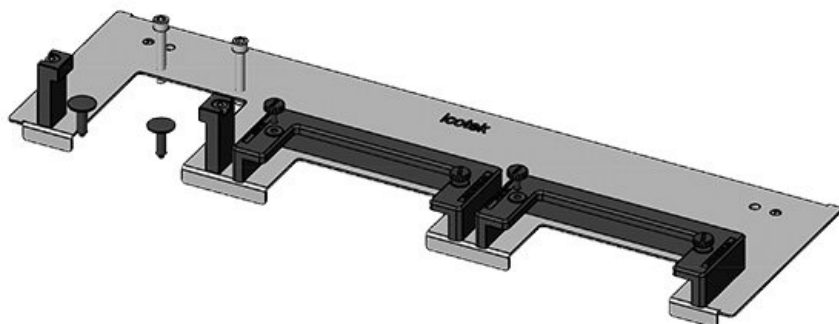

KDR-ESR-TS8-1200-43078

Art.-Nr.	43078	Für	1.200 mm
EAN	4251269309	Schrankbreite	
	595	Lichtes Maß	495 mm
Verpackungseinheit	1	der Bodenöffnung	
Länge	518 mm	Passend für	2 × KEL-U 24
Breite	150 mm	Kabeleinführung /	KEL-QUICK
Höhe	57 mm	gen:	24, 1 × KEL-
Gesamtlänge	518 mm		JUMBO 1
Bodenblech		Passend für	Rittal TS 8
		Gehäuse	

KDR-ESR-TS8-1200-43083