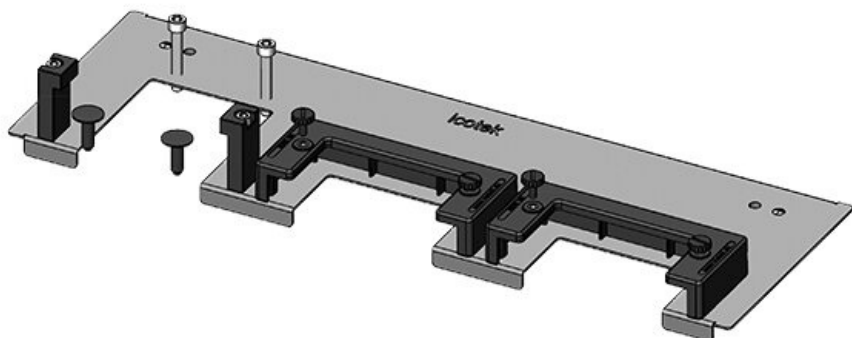

Art.-Nr.	43071	Für	600 mm
EAN	4251269309526	Schrankbreite	
		Lichtes Maß	435 mm
Verpackungseinheit	1	der Bodenöffnung	
Länge	458 mm	Passend für	2 x KEL-U 16
Breite	150 mm	Kabeleinführung /	KEL-QUICK
Höhe	57 mm	gen:	16, 1 x KEL-JUMBO 1
Gesamtlänge	458 mm	Passend für	Rittal TS 8
Bodenblech		Gehäuse	

KDR-ESR-TS8-600-43079