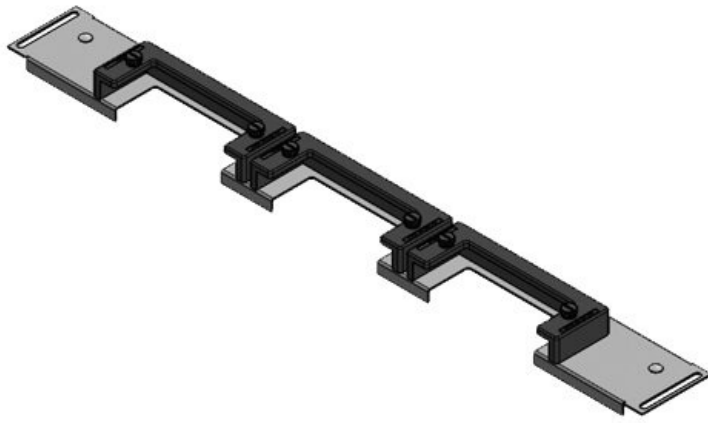

KDRS-ESR-VX25-800-44513

Art.-Nr.	44513	Für	800 mm
EAN	4251269321	Schrankbreite	
	115	Lichtes Maß	652 mm
Verpackungseinheit	1	der	
Länge	688 mm	Bodenöffnung	
Breite	75 mm	Passend für	3 × KEL-U 24
Höhe	43 mm	Kabeleinführung /	KEL-QUICK
Gesamtlänge	688 mm	gen:	24
Bodenblech		Passend für	Rittal VX25
		Gehäuse	

KDR-ESR-VX25-1000-44506