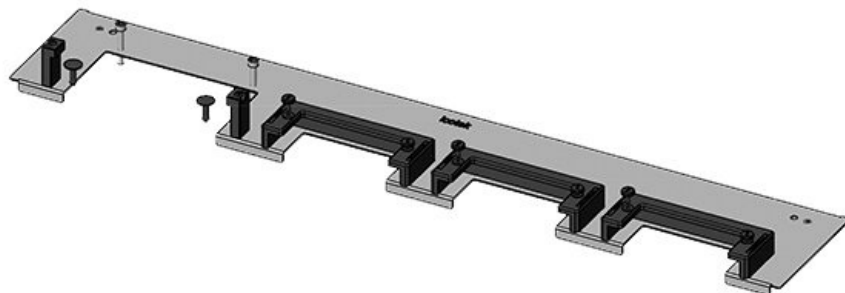

Art.-Nr.	43075	Für	1.000 mm
EAN	4251269309	Schrankbreite	
	564	Lichtes Maß	835 mm
Verpackungseinheit	1	der Bodenöffnung	
Länge	858 mm	Mittelstrebe	nein
Breite	150 mm	Passend für	3 x KEL-U 24
Höhe	57 mm	Kabeleinführung /	KEL-QUICK
Gesamtlänge	858 mm	gen:	24, 1 x KEL-JUMBO 2
Bodenblech		Passend für	Rittal TS 8
		Gehäuse	

KDR-ESR-TS8-1000-43076