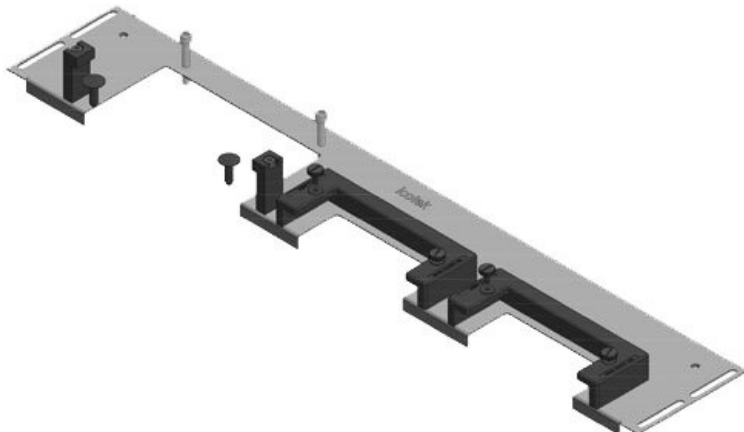

Art.-Nr.	44505	Für	800 mm
EAN	4251269319	Schrankbreite	
	808	Lichtes Maß	652 mm
Verpackungseinheit	1	der	
Länge	688 mm	Bodenöffnung	
Breite	120 mm	Passend für	2 × KEL-U 24
Höhe	57 mm	Kabeleinführung /	KEL-QUICK
Gesamtlänge	688 mm	gen:	24, 1 × KEL-JUMBO 2
Bodenblech		Passend für	Rittal VX25
		Gehäuse