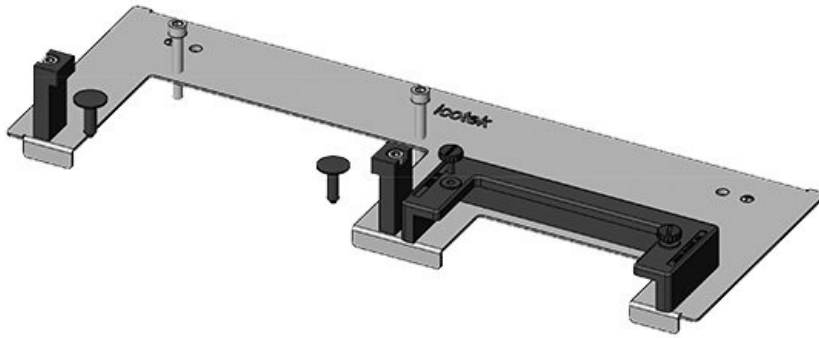

KDR-ESR-TS8-1000-43077

Art.-Nr.	43077	Für	1.000 mm
EAN	4251269309588	Schrankbreite	
		Lichtes Maß	398 mm
Verpackungseinheit	1	der Bodenöffnung	
Länge	420 mm	Mittelstrebe	ja
Breite	150 mm	Passend für	1 x KEL-U 24
Höhe	57 mm	Kabeleinführung /	KEL-QUICK
Gesamtlänge	420 mm	gen:	24, 1 x KEL-JUMBO 2
Bodenblech		Passend für	Rittal TS 8
		Gehäuse	

KDR-ESR-TS8-1000-43081