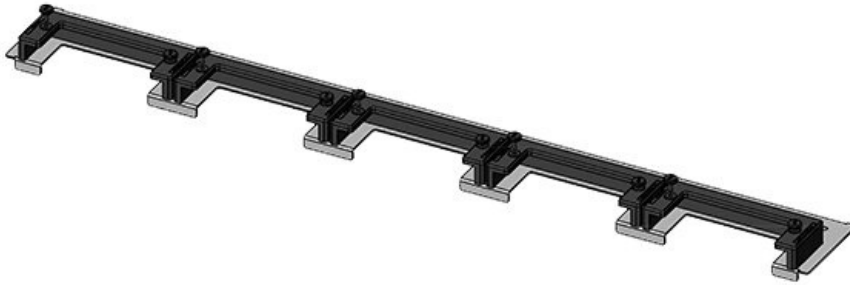

Art.-Nr.	43081	Für	1.000 mm
EAN	4251269309625	Schrankbreite	
		Lichtes Maß	835 mm
Verpackungseinheit	1	der Bodenöffnung	
Länge	858 mm	Mittelstrebe	nein
Breite	100 mm	Passend für	5 x KEL-U 24
Höhe	44 mm	Kabeleinführung /	KEL-QUICK
Gesamtlänge	858 mm	gen:	24
Bodenblech		Passend für	Rittal TS 8
		Gehäuse	

KDR-ESR-TS8-1000-43082