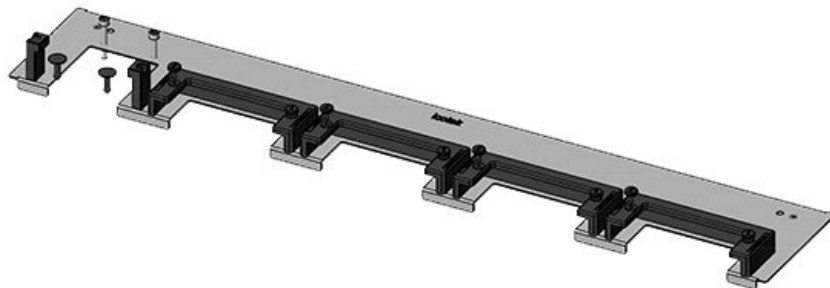

KDR-ESR-TS8-1000-43074

Art.-Nr.	43074	Für	1.000 mm
EAN	4251269309	Schrankbreite	
	557	Lichtes Maß	835 mm
Verpackungseinheit	1	der Bodenöffnung	
Länge	858 mm	Mittelstrebe	nein
Breite	150 mm	Passend für	4 x KEL-U 24
Höhe	57 mm	Kabeleinführung /	KEL-QUICK
Gesamtlänge	858 mm	gen:	24, 1 x KEL-JUMBO 1
Bodenblech		Passend für	Rittal TS 8
		Gehäuse	

KDR-ESR-TS8-1000-43075