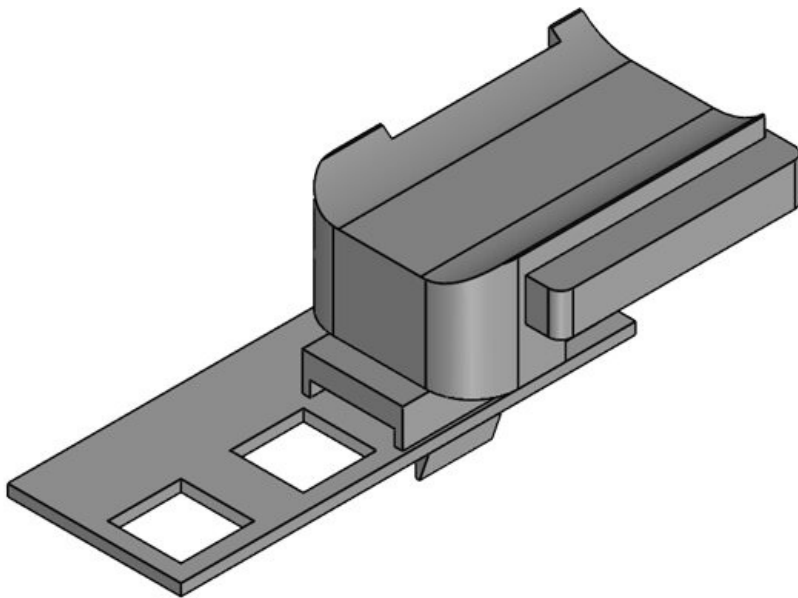

Art.-Nr. **61074** Aufbauhöhe **18 mm**
EAN **4251269333767**
Verpackungseinheit **10**
Passend für: **KLKB 200 x 13, KLB 10, KLB 15, KLB 20**
Länge **38 mm**
Breite **24,5 mm**
Höhe **26 mm**

KBH-R 24 R G9.5

Art.-Nr. **61074.9005** Aufbauhöhe **18 mm**
EAN **4251269333798**
Verpackungseinheit **50**
Passend für: **KLKB 200 x 13, KLB 10, KLB 15, KLB 20**
Länge **38 mm**
Breite **24,5 mm**
Höhe **26 mm**

KBH-R-TX