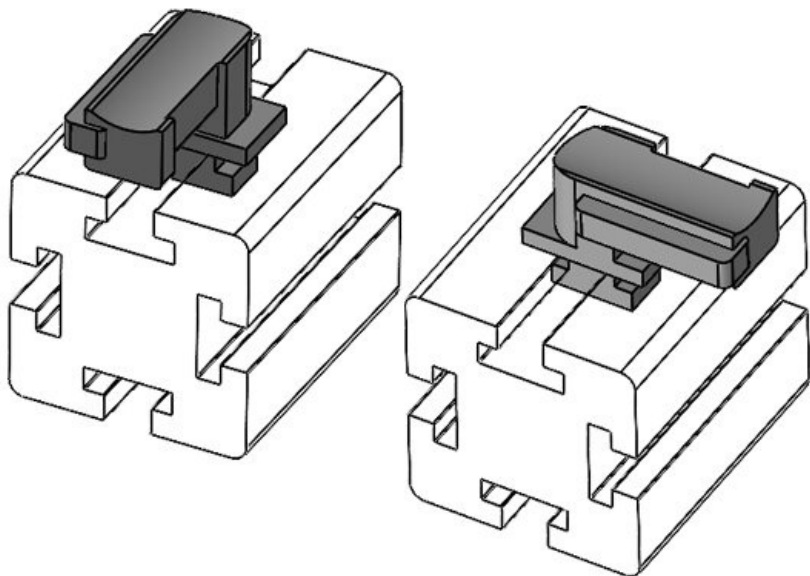

KBH-R-TX

Art.-Nr. **61005** Aufbauhöhe **9,5 mm**
EAN **4251269336959**
Verpackungseinheit **100**
Passend für: **KLKB 200 x 7, KLKB 200 x 13, KLB 10**
Länge **25 mm**
Breite **25 mm**
Höhe **13 mm**

KBH-R 12 80/20 (25 x 25 mm)

Art.-Nr. **61084** Aufbauhöhe **16,5 mm**
EAN **4251269334**
931
Verpackungseinheit **10**
Passend für: **KLKB 200 x 13, KLB 10, KLB 15**
Länge **34 mm**
Breite **13,5 mm**
Höhe **19 mm**

KBH-R 12 80/20 (25 x 25 mm)