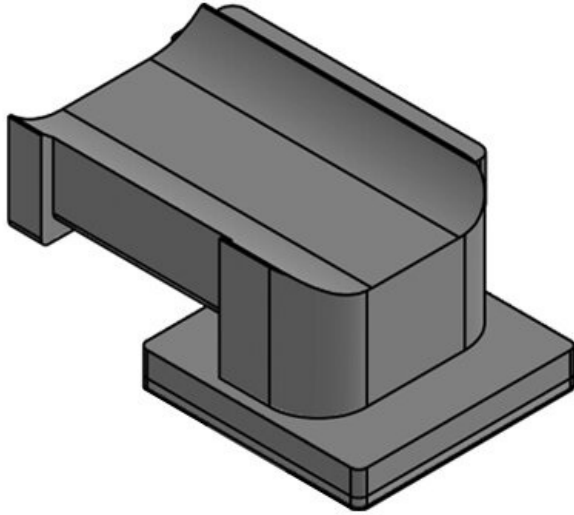

Vorteile

- Sicherer Halt
- Vielseitig einsetzbar
- Passend für Klettband KLB und Klettkabelbinder KLKB
- In drei Größen (12, 24, 36 mm) verfügbar
- Vier verschiedene Führungsrichtungen des Tellers möglich
- Nachträgliches Entnehmen oder Hinzufügen von Leitungen auf einfachste Weise möglich
- Sehr schnelle Montage
- Für zahlreiche Alu-Profile, Konstruktionsprofile und Montageschienen lieferbar
- Kombinierbar mit Nutzensteinen für Montageprofile diverser Hersteller

Produktvarianten & Grössen

KBH-KS 12

Art.-Nr. **61080**
EAN **4251269334**
856
Verpackungseinheit **10**
Passend für: **KLKB 200 x**
13, KLB 10,
KLB 15
Länge **41 mm**
Breite **27 mm**
Höhe **18 mm**

KBH-KS 12

Art.-Nr. **61080.9005**
EAN **4251269334**
894
Verpackungseinheit **50**
Passend für: **KLKB 200 x**
13, KLB 10,
KLB 15
Länge **41 mm**
Breite **27 mm**
Höhe **18 mm**

Art.-Nr. **61081**
EAN **4251269334**
863
Verpackungseinheit **10**
Passend für: **KLKB 200 x**
13, KLB 10,
KLB 15, KLB
20
Länge **45,5 mm**
Breite **27 mm**
Höhe **19 mm**