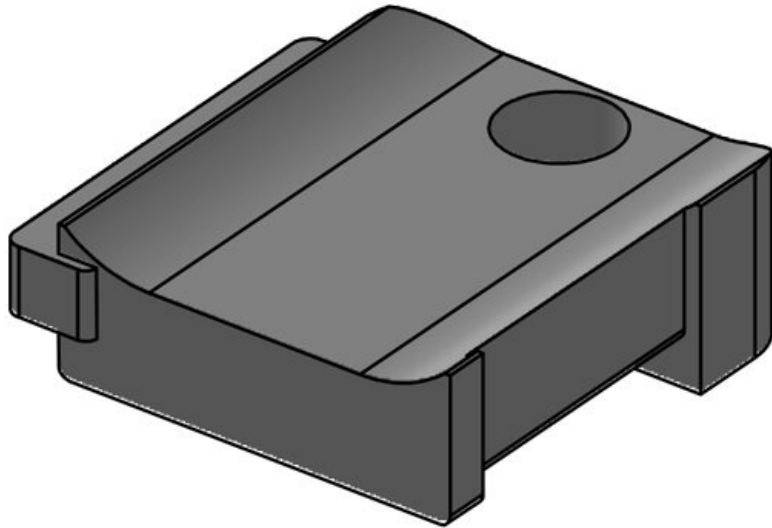

Art.-Nr.	61032	Anzahl	1
EAN	4251269331	Schraublöcher	
	374	Durchmesser	5,3 mm
Verpackungseinheit	10	Schraublöcher	
Passend für:	KLKB 300 x 17, KLB 15, KLB 20, KLB 25		
Länge	43 mm		
Breite	36,5 mm		
Höhe	16 mm