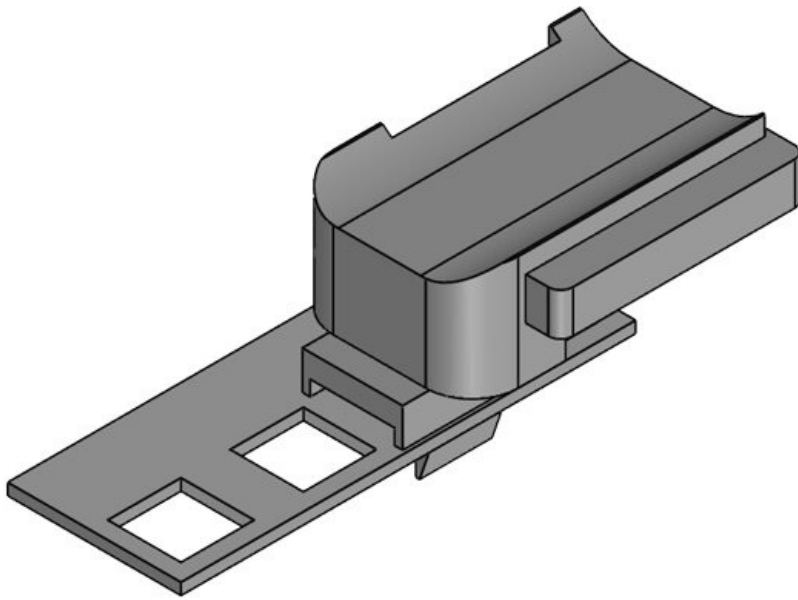

KBH-R 24 R G9.5