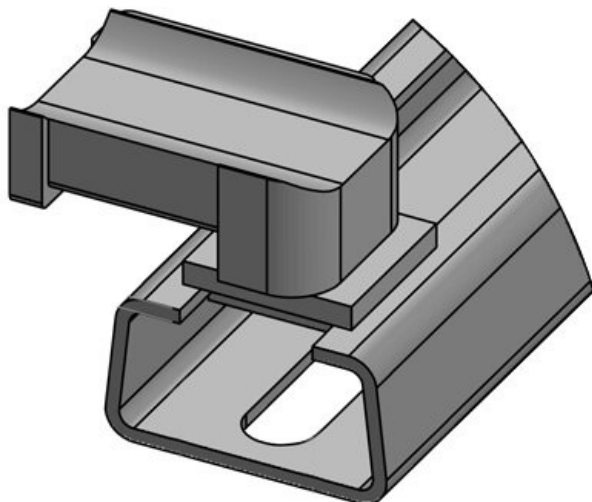

KBH-R 24 C

Art.-Nr.	61077	Aufbauhöhe	17,8 mm
EAN	4251269334		
	788		
Verpackungseinheit	10		
Passend für:	KLKB 200 x 13, KLB 10, KLB 15, KLB 20		
Länge	42,5 mm		
Breite	20 mm		
Höhe	22,3 mm