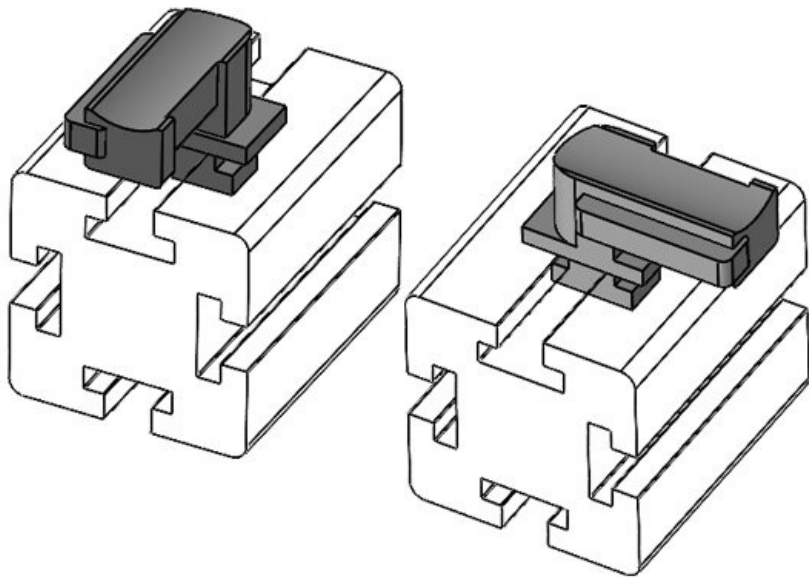

KBH-R 12 MiniTec / item G8

Art.-Nr. **61051** Aufbauhöhe **16,5 mm**
EAN **4251269331**
503
Verpackungseinheit **10**
Passend für: **KLKB 200 x 13, KLB 10, KLB 15**
Länge **34 mm**
Breite **13,5 mm**
Höhe **24,5 mm**