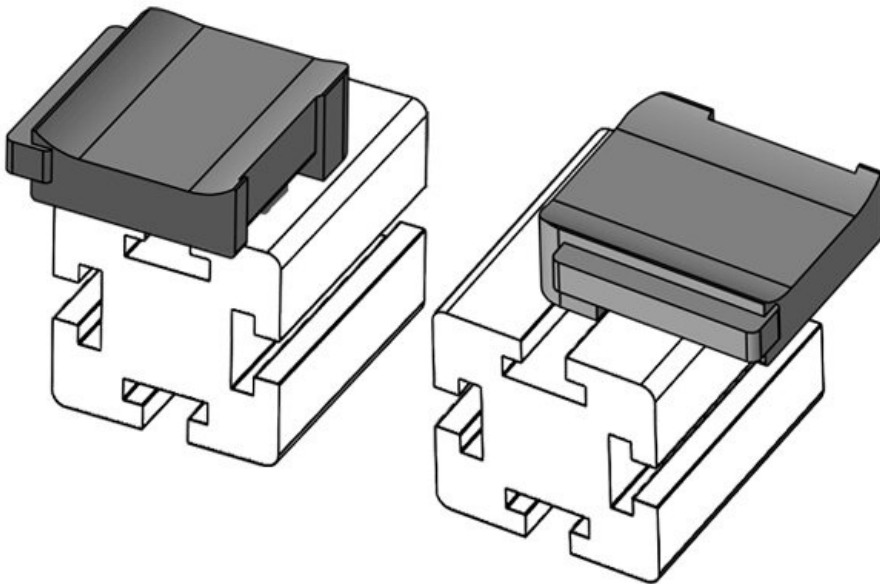

KBH-R 36 MayTec PG40 G8.3

Art.-Nr. **61067** Aufbauhöhe **19 mm**
EAN **4251269333**
583
Verpackungseinheit **10**
Passend für: **KLKB 300 x 17, KLB 15, KLB 20, KLB 25**
Länge **43 mm**
Breite **36,5 mm**
Höhe **24,5 mm**