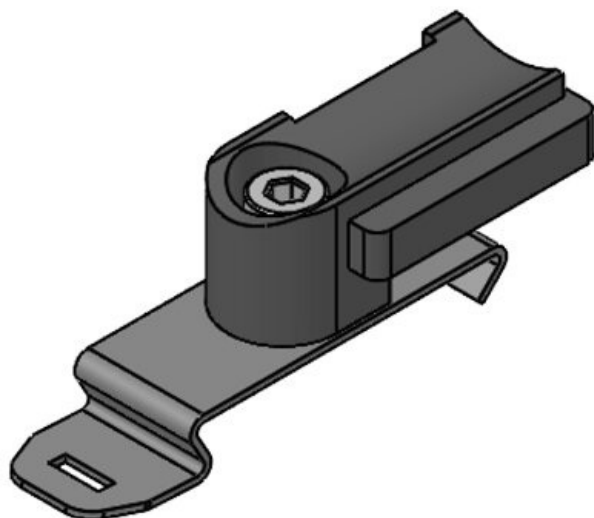

Art.-Nr. **61004**
EAN **4251269315848**
Verpackungseinheit **100**
Passend für: **KLKB 200 x 7**
Durchmesser **6,5 mm**
Schraublöcher

KBH 12 SF M4