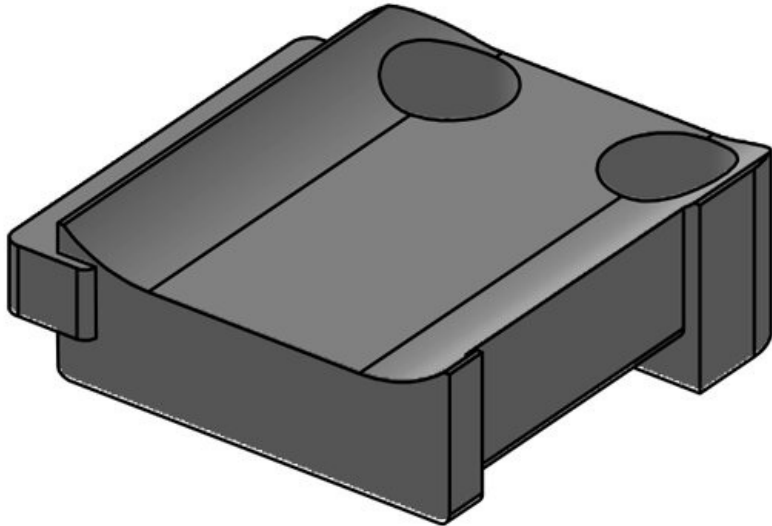

KBH-S 36-2 M5

Art.-Nr.	61033	Anzahl	2
EAN	4251269331	Schraublöcher	
	381	Durchmesser	5,3 mm
Verpackungseinheit	10	Schraublöcher	
Passend für:	KLKB 300 x 17, KLB 15, KLB 20, KLB 25		
Länge	43 mm		
Breite	36,5 mm		
Höhe	16 mm