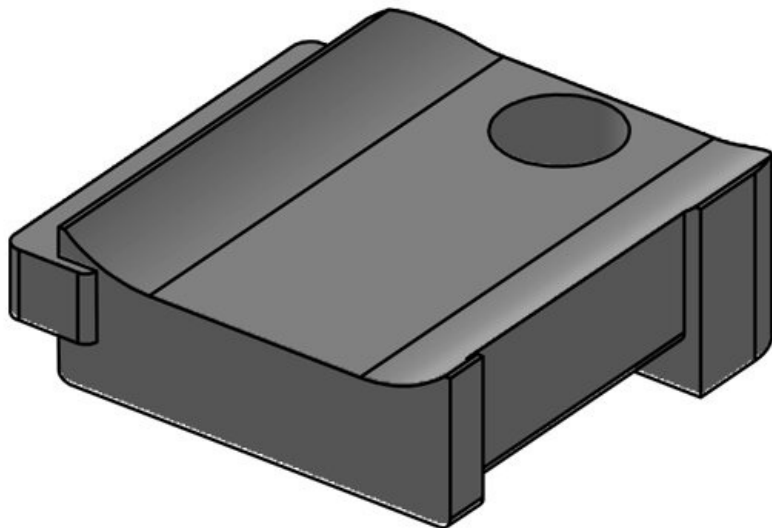

Art.-Nr.	61032.9005	Anzahl	1
EAN	4251269331	Schraublöcher	
	619	Durchmesser	5,3 mm
Verpackungseinheit	50	Schraublöcher	
Passend für:	KLKB 300 x 17, KLB 15, KLB 20, KLB 25		
Länge	43 mm		
Breite	36,5 mm		
Höhe	16 mm