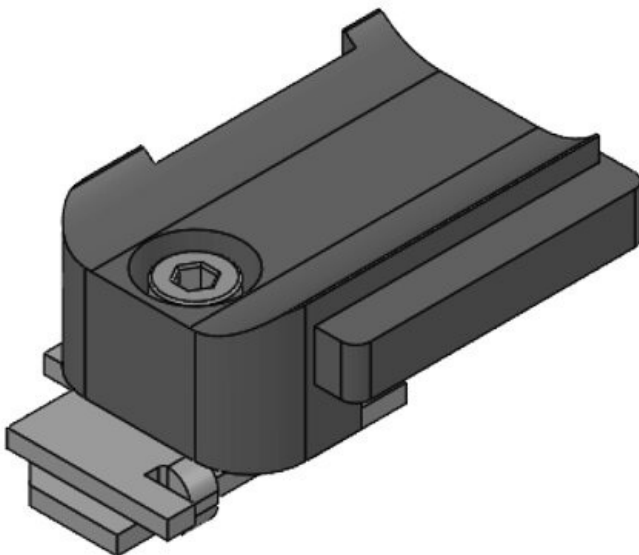

KBH 24 SC M4

Art.-Nr.	61071	Aufbauhöhe	14,8 mm
EAN	4251269333		
	682		
Verpackungseinheit	10		
Passend für:	KLKB 200 x 13, KLB 10, KLB 15, KLB 20		
Länge	46 mm		
Breite	22,5 mm		
Höhe	21,3 mm