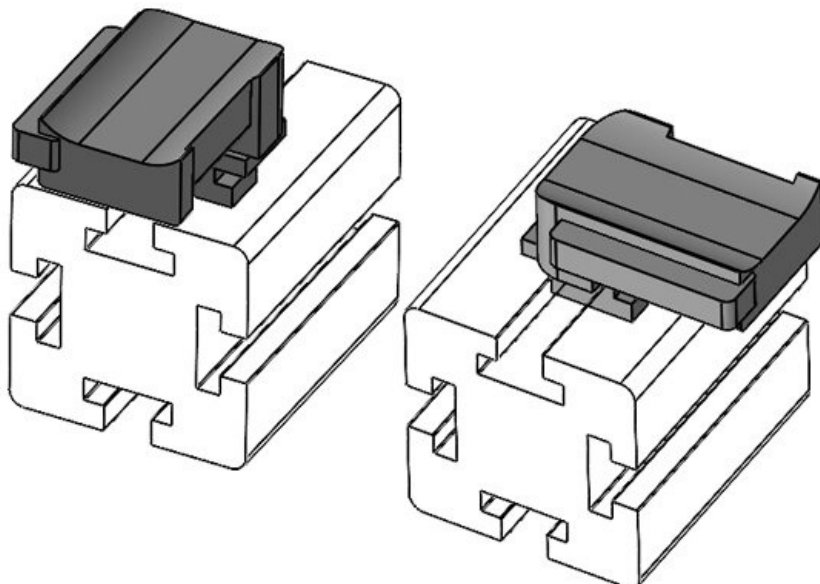

KBH-R 24 MiniTec / item G8

Art.-Nr. **61052** Aufbauhöhe **18 mm**
EAN **4251269331**
510
Verpackungseinheit **10**
Passend für: **KLKB 200 x 13, KLB 10, KLB 15, KLB 20**
Länge **38 mm**
Breite **24,5 mm**
Höhe **26 mm**