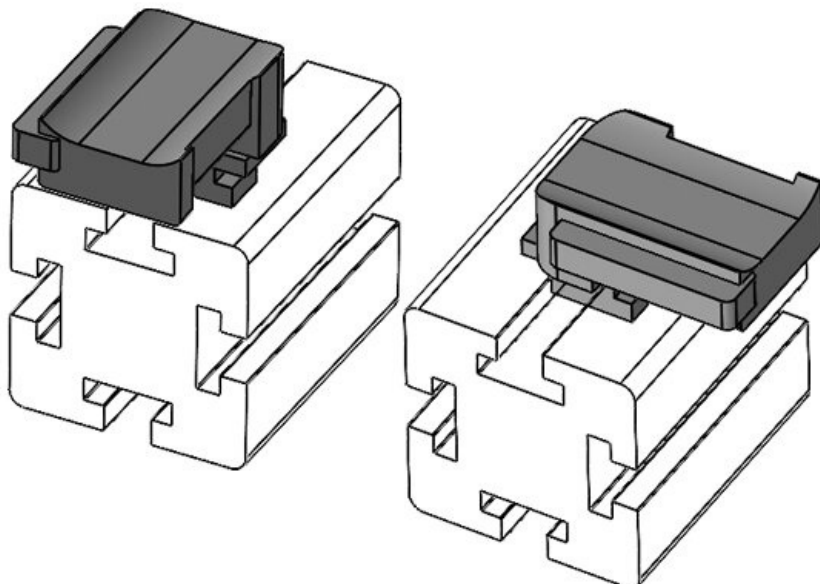

KBH-R 24 item G6

Art.-Nr. **61062** Aufbauhöhe **18 mm**
EAN **4251269333**
491
Verpackungseinheit **10**
Passend für: **KLKB 200 x 13, KLB 10, KLB 15, KLB 20**
Länge **38 mm**
Breite **24,5 mm**
Höhe **26 mm**