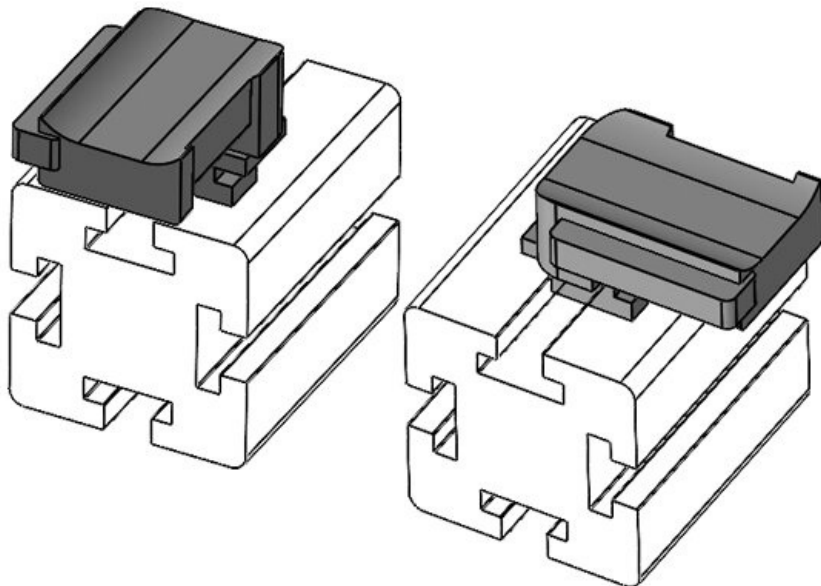

KBH-R 24 MiniTec G8

Artikelnummer **61049.9005** Aufbauhöhe **18 mm**
EAN **4251269331**
671
Verpackungseinheit **50**
Passend für **KLKB 200 x**
KLB | KLKB: **13, KLB 10,**
KLB 15, KLB
20
Länge **38 mm**
Breite **24,5 mm**
Höhe **24 mm**