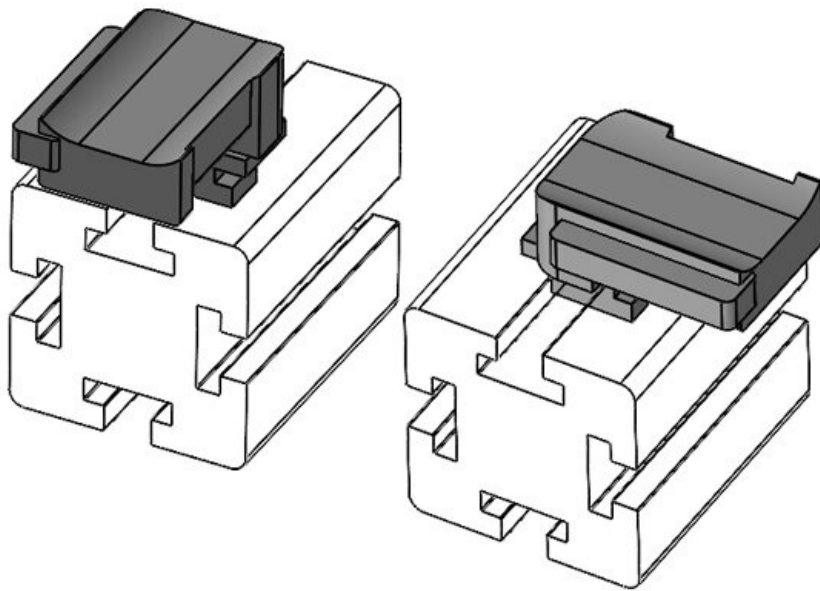

KBH-R 24 Bosch Rexroth G8

Art.-Nr.	61055.9005	Aufbauhöhe	18 mm
EAN	4251269331		
	732		
Verpackungseinheit	50		
Passend für:	KLKB 200 x 13, KLB 10, KLB 15, KLB 20		
Länge	38 mm		
Breite	24,5 mm		
Höhe	22,5 mm