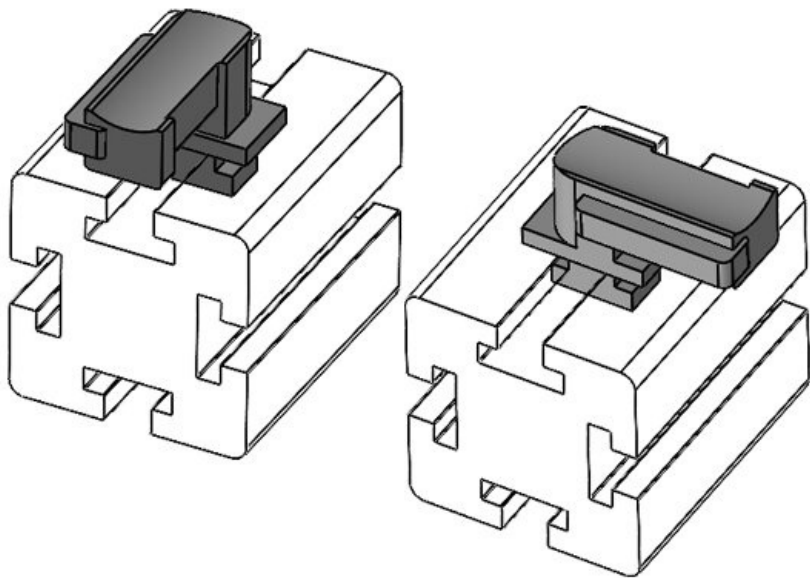

KBH-R 12 MayTec PG40 G8.3

Art.-Nr. **61065.9005** Aufbauhöhe **16,5 mm**
EAN **4251269333606**
Verpackungseinheit **50**
Passend für: **KLKB 200 x 13, KLB 10, KLB 15**
Länge **34 mm**
Breite **13,5 mm**
Höhe **24,5 mm**