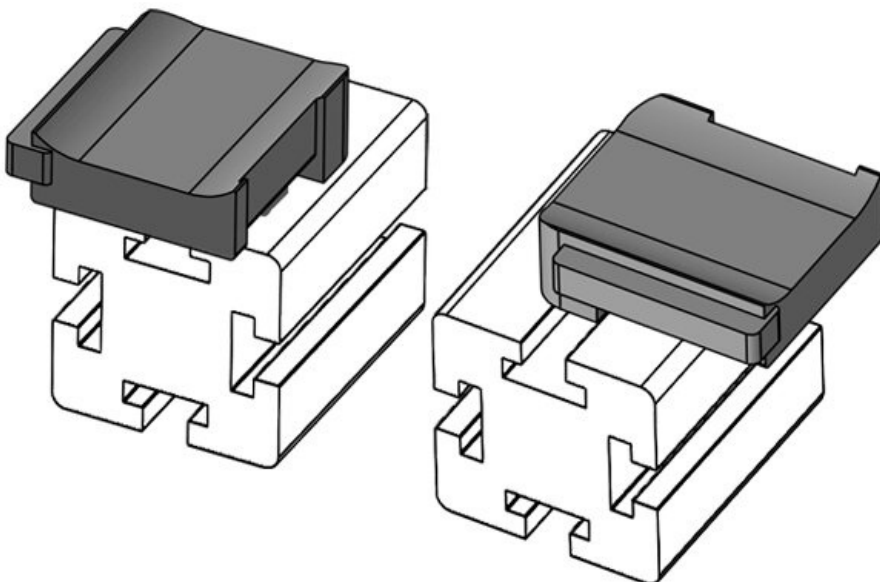

KBH-R 36 Bosch Rexroth G8

Art.-Nr.	61056.9005	Aufbauhöhe	19 mm
EAN	4251269331		
	749		
Verpackungseinheit	50		
Passend für:	KLKB 300 x 17, KLB 15, KLB 20, KLB 25		
Länge	43 mm		
Breite	36,5 mm		
Höhe	22,5 mm