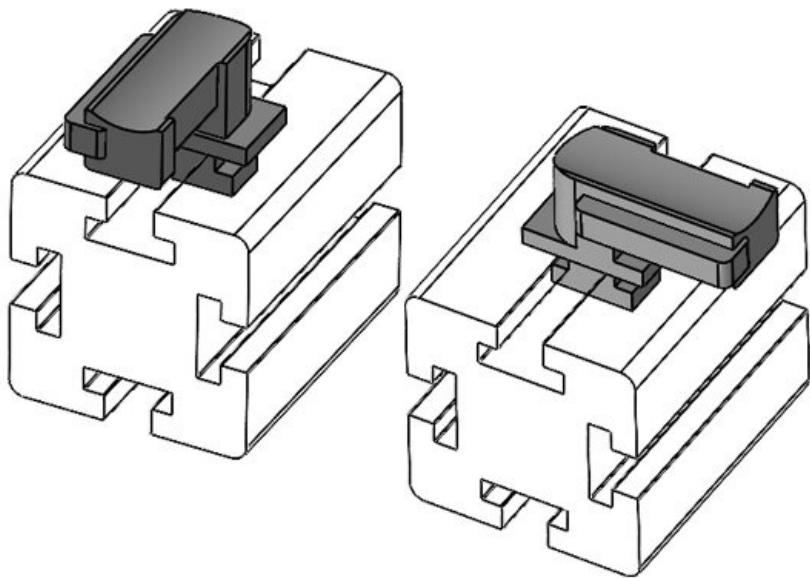

KBH-R 12 item G6

Art.-Nr. **61061.9005** Aufbauhöhe **16,5 mm**
EAN **4251269333**
521
Verpackungseinheit **50**
Passend für: **KLKB 200 x 13, KLB 10, KLB 15**
Länge **34 mm**
Breite **13,5 mm**
Höhe **24,5 mm**