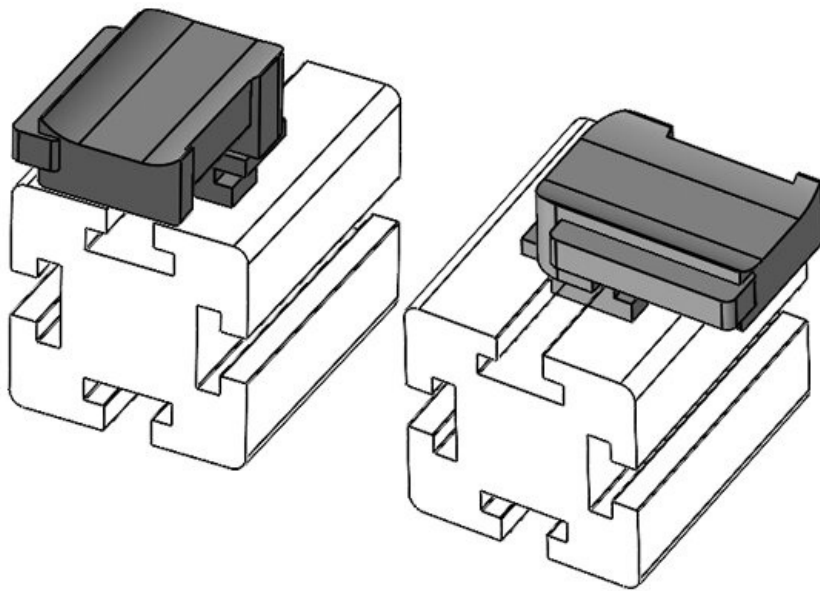

KBH-R 24 Bosch Rexroth G10

Art.-Nr.	61058.9005	Aufbauhöhe	18 mm
EAN	4251269331763		
Verpackungseinheit	50		
Passend für:	KLKB 200 x 13, KLB 10, KLB 15, KLB 20		
Länge	38 mm		
Breite	24,5 mm		
Höhe	26 mm