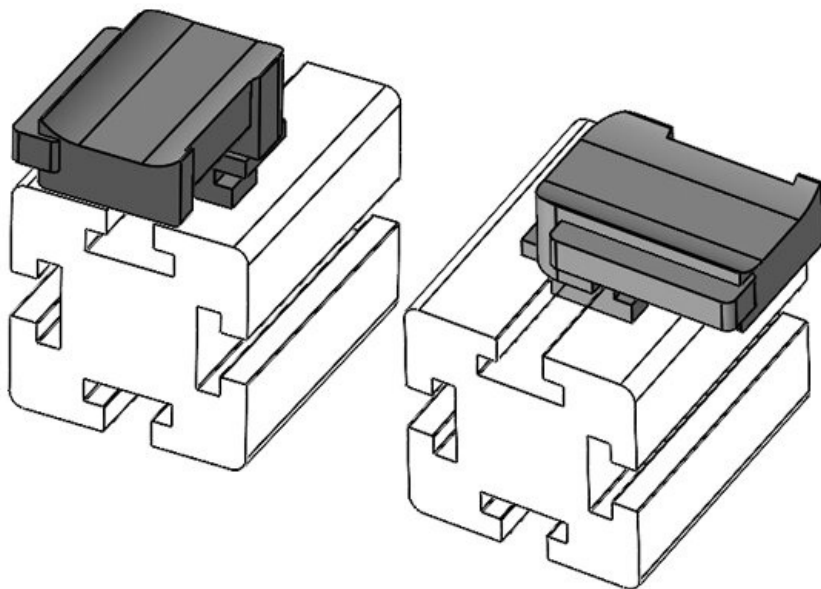

KBH-R 24 MiniTec G8

Artikelnummer **61049** Aufbauhöhe **18 mm**
EAN **4251269331**
480
Verpackungseinheit **10**
Passend für **KLKB 200 x**
KLB | KLKB: **13, KLB 10,**
KLB 15, KLB
20
Länge **38 mm**
Breite **24,5 mm**
Höhe **24 mm**