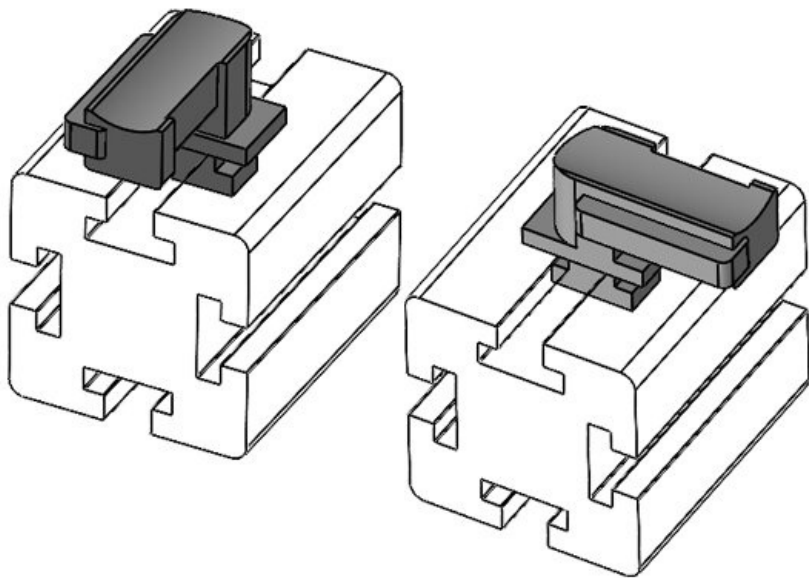

KBH-R 12 MiniTec / item G8

Art.-Nr. **61051.9005** Aufbauhöhe **16,5 mm**
EAN **4251269331**
695
Verpackungseinheit **50**
Passend für: **KLKB 200 x 13, KLB 10, KLB 15**
Länge **34 mm**
Breite **13,5 mm**
Höhe **24,5 mm**