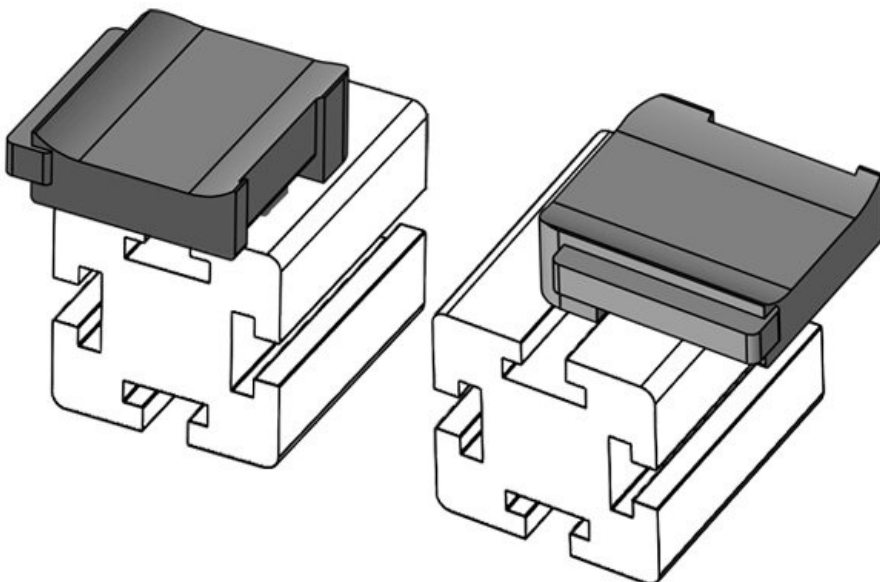

KBH-R 36 item G6

Art.-Nr. **61063.9005** Aufbauhöhe **19 mm**
EAN **4251269333545**
Verpackungseinheit **50**
Passend für: **KLKB 300 x 17, KLB 15, KLB 20, KLB 25**
Länge **43 mm**
Breite **36,5 mm**
Höhe **24,5 mm**