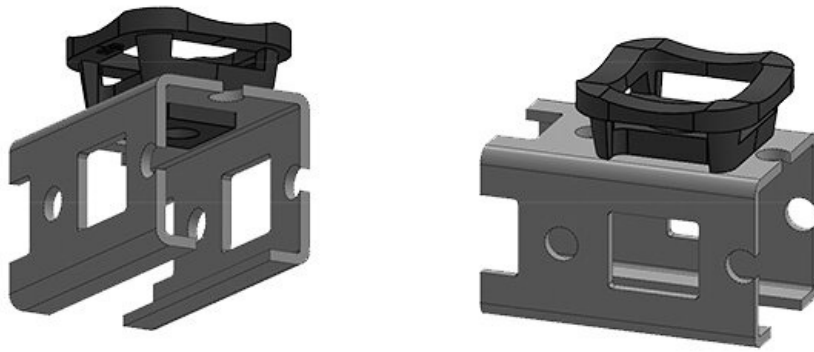

KBH-R

Art.-Nr. **61018** Aufbauhöhe **9,5 mm**
EAN **4251269315893**
Verpackungseinheit **100**
Passend für: **KLKB 200 x 7, KLKB 200 x 13, KLB 10**
Länge **25 mm**
Breite **25 mm**
Höhe **13 mm**

KBH-R 12 R G9.5