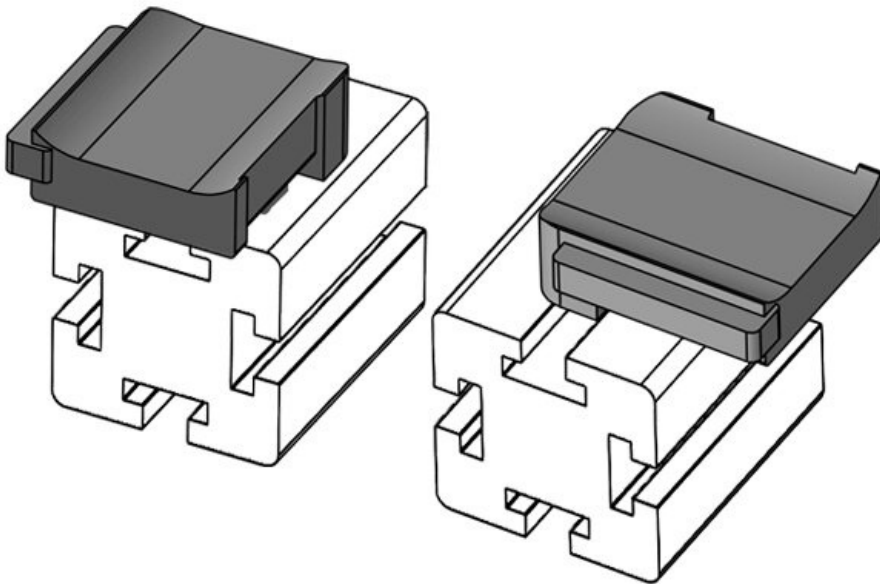

KBH-R 36-1 Bosch Rexroth G8

Art.-Nr.	61056	Aufbauhöhe	19 mm
EAN	4251269331		
	558		
Verpackungseinheit	10		
Passend für:	KLKB 300 x 17, KLB 15, KLB 20, KLB 25		
Länge	43 mm		
Breite	36,5 mm		
Höhe	22,5 mm