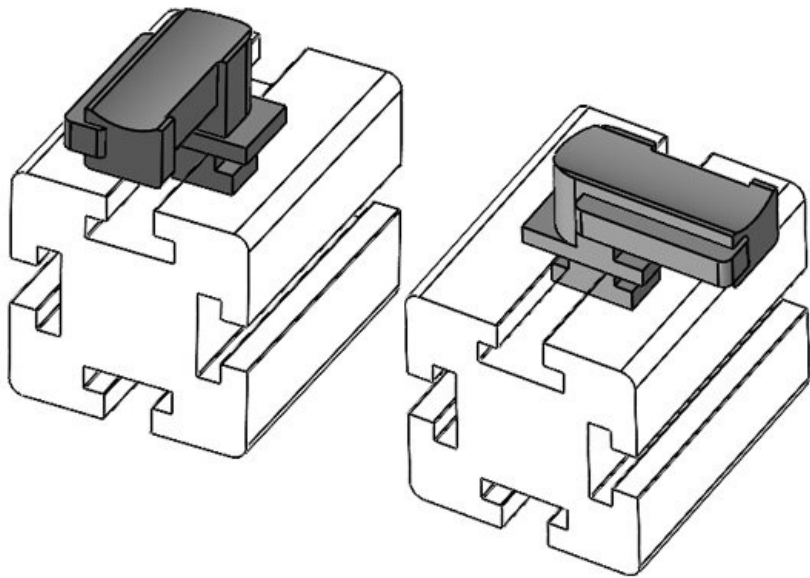

KBH-R 12 MayTec PG40 G8.3

Art.-Nr. **61065** Aufbauhöhe **16,5 mm**
EAN **4251269333569**
Verpackungseinheit **10**
Passend für: **KLKB 200 x 13, KLB 10, KLB 15**
Länge **34 mm**
Breite **13,5 mm**
Höhe **24,5 mm**