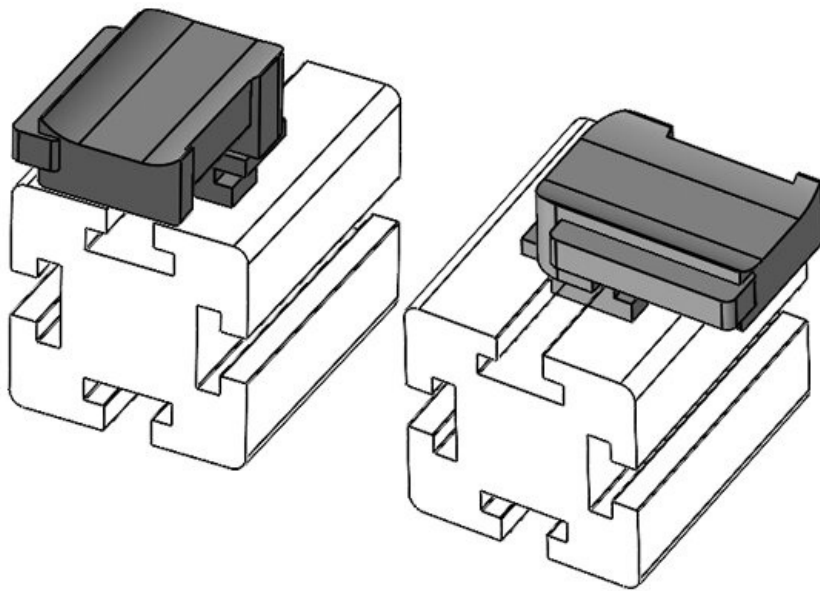

KBH-R 24 MiniTec / item G8

Art.-Nr. **61052.9005** Aufbauhöhe **18 mm**
EAN **4251269331701**
Verpackungseinheit **50**
Passend für: **KLKB 200 x 13, KLB 10, KLB 15, KLB 20**
Länge **38 mm**
Breite **24,5 mm**
Höhe **26 mm**