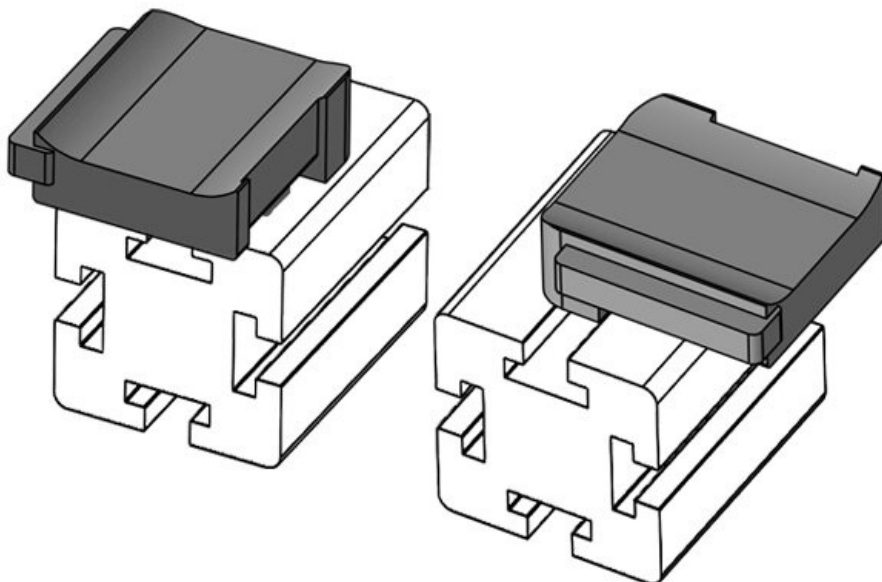

KBH-R 36 Bosch Rexroth G10

Art.-Nr.	61059.9005	Aufbauhöhe	19 mm
EAN	4251269331770		
Verpackungseinheit	50		
Passend für:	KLKB 300 x 17, KLB 15, KLB 20, KLB 25		
Länge	43 mm		
Breite	36,5 mm		
Höhe	26 mm