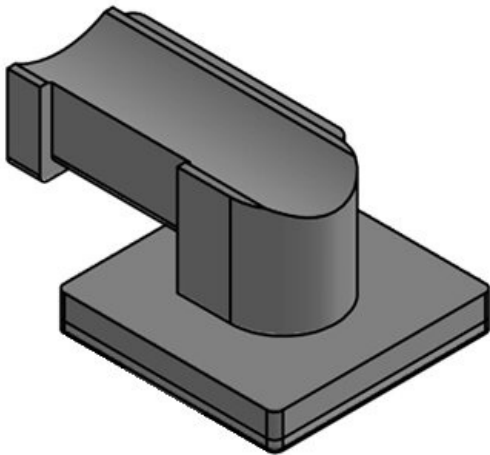

Vorteile

- Sicherer Halt
- Vielseitig einsetzbar
- Passend für Klettband KLB und Klettkabelbinder KLKB
- In drei Größen (12, 24, 36 mm) verfügbar
- Vier verschiedene Führungsrichtungen des Tellers möglich
- Nachträgliches Entnehmen oder Hinzufügen von Leitungen auf einfachste Weise möglich
- Sehr schnelle Montage
- Für zahlreiche Alu-Profile, Konstruktionsprofile und Montageschienen lieferbar
- Kombinierbar mit Nutzensteinen für Montageprofile diverser Hersteller

Produktvarianten & Grössen

KBH-KS 12

Art.-Nr. **61080**
EAN **4251269334**
856
Verpackungseinheit **10**
Passend für: **KLKB 200 x**
13, KLB 10,
KLB 15
Länge **41 mm**
Breite **27 mm**
Höhe **18 mm**

KBH-KS 12

Art.-Nr. **61080.9005**
EAN **4251269334**
894
Verpackungseinheit **50**
Passend für: **KLKB 200 x**
13, KLB 10,
KLB 15
Länge **41 mm**
Breite **27 mm**
Höhe **18 mm**

Art.-Nr. **61081**
EAN **4251269334**
863
Verpackungseinheit **10**
Passend für: **KLKB 200 x**
13, KLB 10,
KLB 15, KLB
20
Länge **45,5 mm**
Breite **27 mm**
Höhe **19 mm**