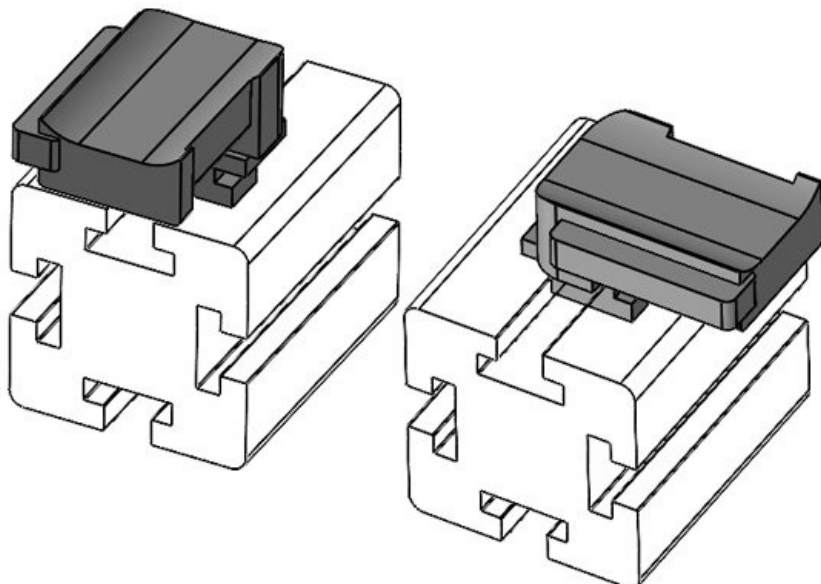

KBH-R 24 80/20 (25 x 25 mm)

Art.-Nr. **61085** Aufbauhöhe **18 mm**
EAN **4251269334**
948
Verpackungseinheit **10**
Passend für: **KLKB 200 x 13, KLB 10, KLB 15, KLB 20**
Länge **38 mm**
Breite **24,5 mm**
Höhe **23 mm**