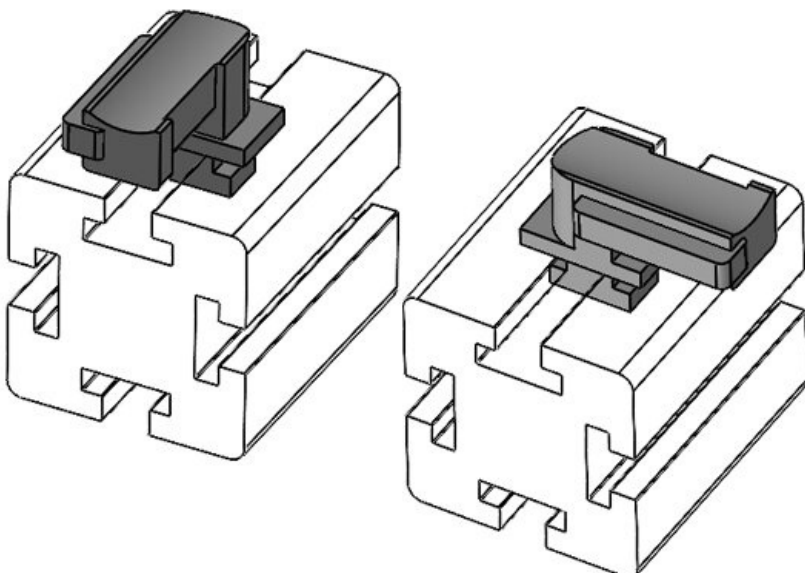

KBH-R 12 MayTec PG40 G8.3

Artikelnummer **61065** Aufbauhöhe **16,5 mm**
EAN **4251269333**
569
Verpackungsei **10**
nheit
Passend für **KLKB 200 x**
KLB | KLKB: **13, KLB 10,**
KLKB 15
Länge **34 mm**
Breite **13,5 mm**
Höhe **24,5 mm**