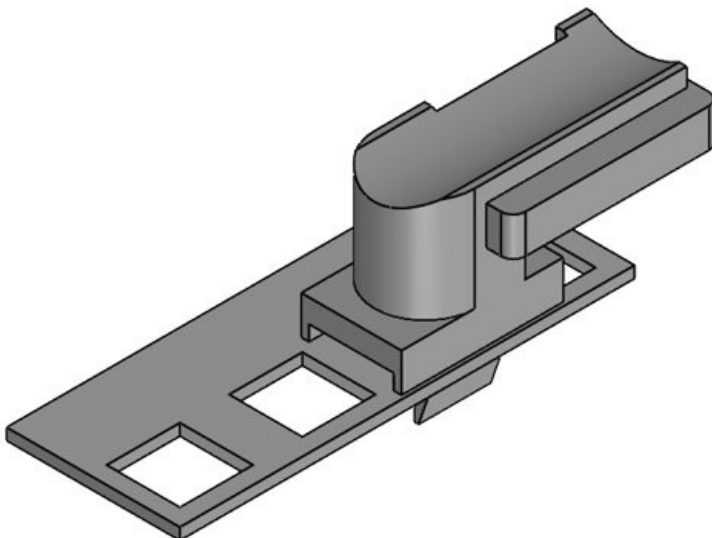

Art.-Nr. **61073** Aufbauhöhe **16,5 mm**
EAN **4251269333750**
Verpackungseinheit **10**
Passend für: **KLKB 200 x 13, KLB 10, KLB 15**
Länge **34 mm**
Breite **13,5 mm**
Höhe **24,5 mm**

KBH-R 12 R G9.5