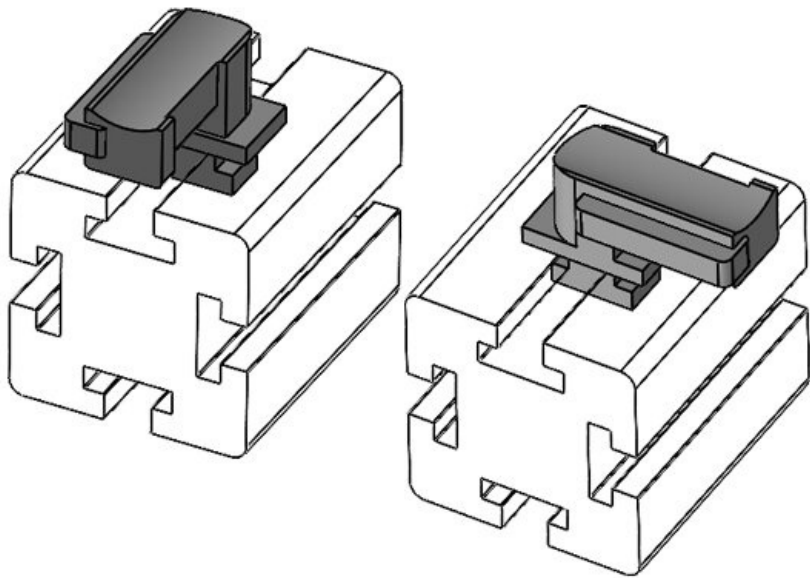

KBH-R 12 Bosch Rexroth G10

Art.-Nr.	61057	Aufbauhöhe	16,5 mm
EAN	4251269331		
	565		
Verpackungseinheit	10		
Passend für:	KLKB 200 x 13, KLB 10, KLB 15		
Länge	34 mm		
Breite	13,5 mm		
Höhe	26 mm