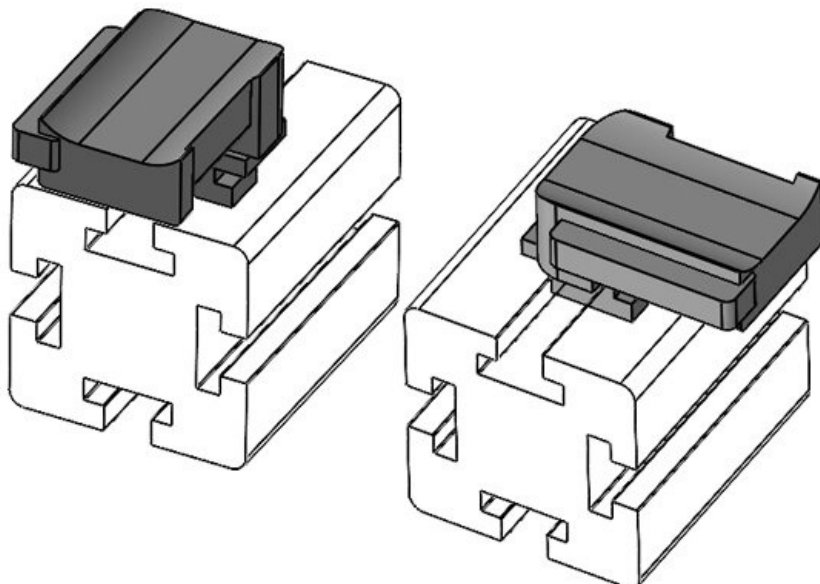

KBH-R 24 Bosch Rexroth G10

Art.-Nr.	61058	Aufbauhöhe	18 mm
EAN	4251269331		
	572		
Verpackungseinheit	10		
Passend für:	KLKB 200 x 13, KLB 10, KLB 15, KLB 20		
Länge	38 mm		
Breite	24,5 mm		
Höhe	26 mm