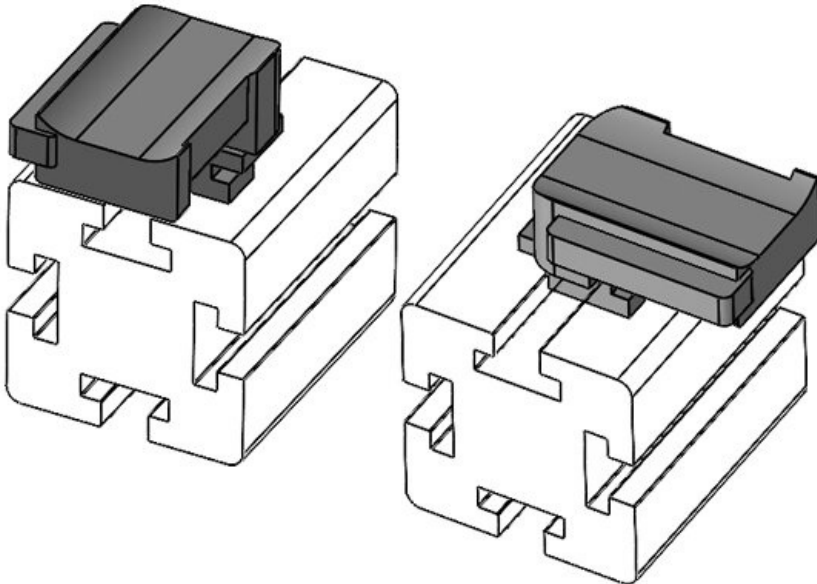

KBH-R 24 MayTec PG40 G8.3

Artikelnummer **61066** Aufbauhöhe **18 mm**
EAN **4251269333**
576
Verpackungsei **10**
nheit
Passend für **KLKB 200 x**
KLB | KLKB: **13, KLB 10,**
KLB 15, KLB
20
Länge **38 mm**
Breite **24,5 mm**
Höhe **26 mm**