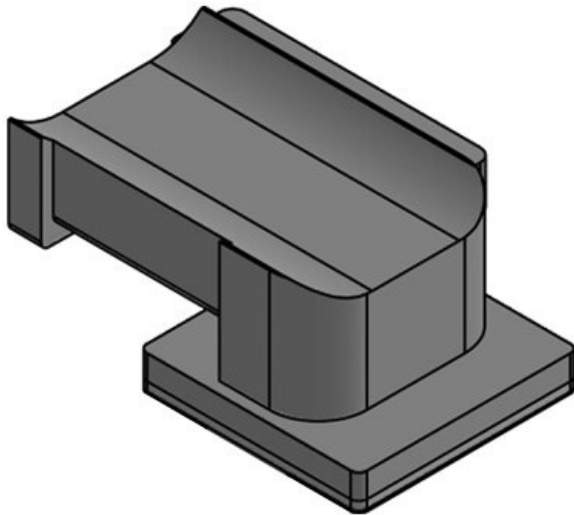

Vorteile

- Sicherer Halt
- Vielseitig einsetzbar
- Passend für Klettband KLB und Klettkabelbinder KLKB
- In drei Größen (12, 24, 36 mm) verfügbar
- Vier verschiedene Führungsrichtungen des Tellers möglich
- Nachträgliches Entnehmen oder Hinzufügen von Leitungen auf einfachste Weise möglich
- Sehr schnelle Montage
- Für zahlreiche Alu-Profile, Konstruktionsprofile und Montageschienen lieferbar
- Kombinierbar mit Nutzensteinen für Montageprofile diverser Hersteller

Produktvarianten & Grössen

KBH-KS 12

Art.-Nr. **61080**
EAN **4251269334**
856
Verpackungseinheit **10**
Passend für: **KLKB 200 x**
13, KLB 10,
KLB 15
Länge **41 mm**
Breite **27 mm**
Höhe **18 mm**

KBH-KS 12

Art.-Nr. **61080.9005**
EAN **4251269334**
894
Verpackungseinheit **50**
Passend für: **KLKB 200 x**
13, KLB 10,
KLB 15
Länge **41 mm**
Breite **27 mm**
Höhe **18 mm**

Art.-Nr. **61081**
EAN **4251269334**
863
Verpackungseinheit **10**
Passend für: **KLKB 200 x**
13, KLB 10,
KLB 15, KLB
20
Länge **45,5 mm**
Breite **27 mm**
Höhe **19 mm**