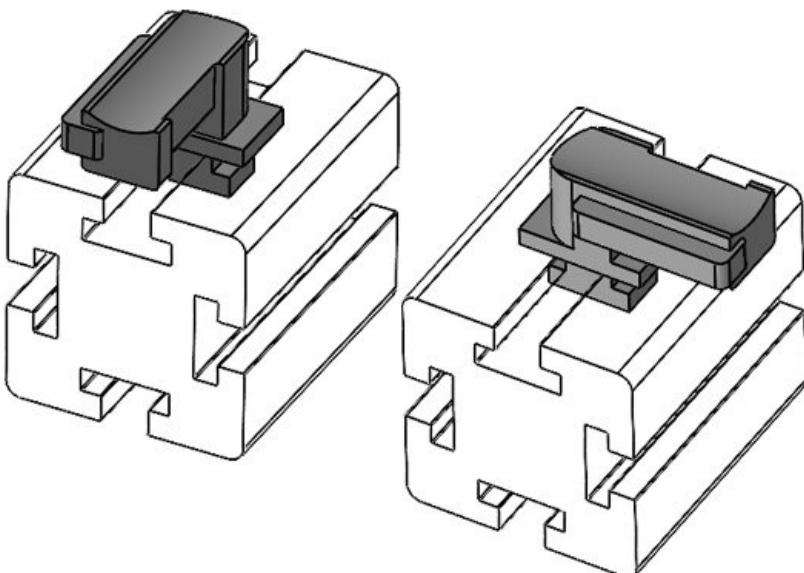

KBH-R 12 Bosch Rexroth G8

Artikelnummer **61054** Aufbauhöhe **16,5 mm**
EAN **4251269331**
534
Verpackungsei **10**
nheit
Passend für **KLKB 200 x**
KLB | KLKB: **13, KLB 10,**
KLB 15
Länge **34 mm**
Breite **13,5 mm**
Höhe **22,5 mm**