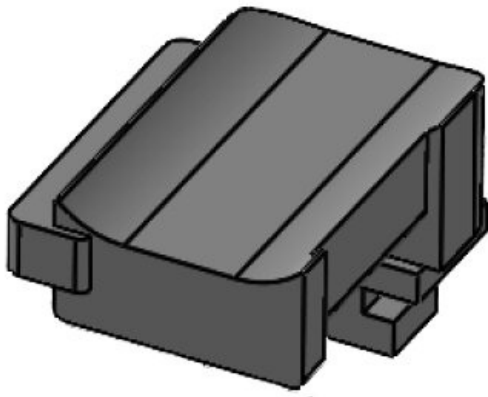

KBH-R 24 Rittal MS

Art.-Nr.	61046.9005	Aufbauhöhe	18 mm
EAN	4251269331		
	640		
Verpackungseinheit	50		
Passend für:	KLKB 200 x 13, KLB 10, KLB 15, KLB 20		
Länge	38 mm		
Breite	24,5 mm		
Höhe	21,5 mm