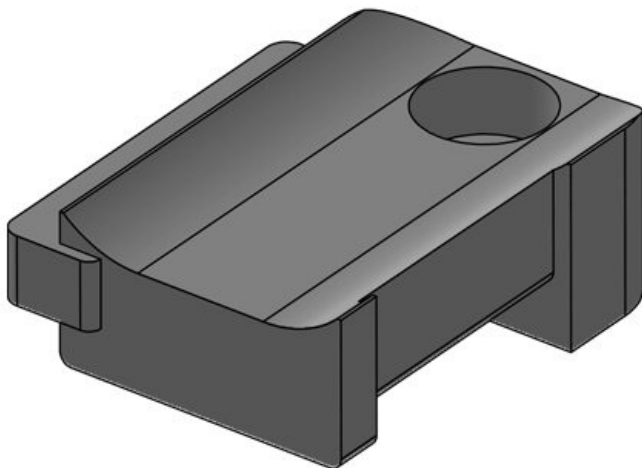

KBH-S 24 M5

Art.-Nr.	61031.9005	Anzahl	1
EAN	4251269331	Schraublöcher	
	602	Durchmesser	5,3 mm
Verpackungseinheit	50	Schraublöcher	
Passend für:	KLKB 200 x 13, KLB 10, KLB 15, KLB 20		
Länge	38 mm		
Breite	24,5 mm		
Höhe	14,8 mm