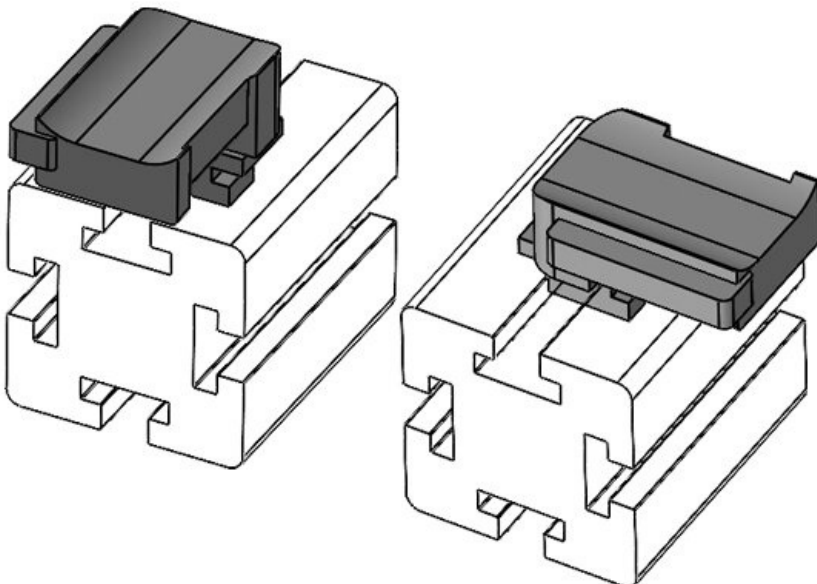

KBH-R 24 MayTec PG40 G8.3

Artikelnummer **61066.9005** Aufbauhöhe **18 mm**
EAN **4251269333**
613
Verpackungsei **50**
nheit
Passend für **KLKB 200 x**
KLB | KLKB: **13, KLB 10,**
KLB 15, KLB
20
Länge **38 mm**
Breite **24,5 mm**
Höhe **26 mm**