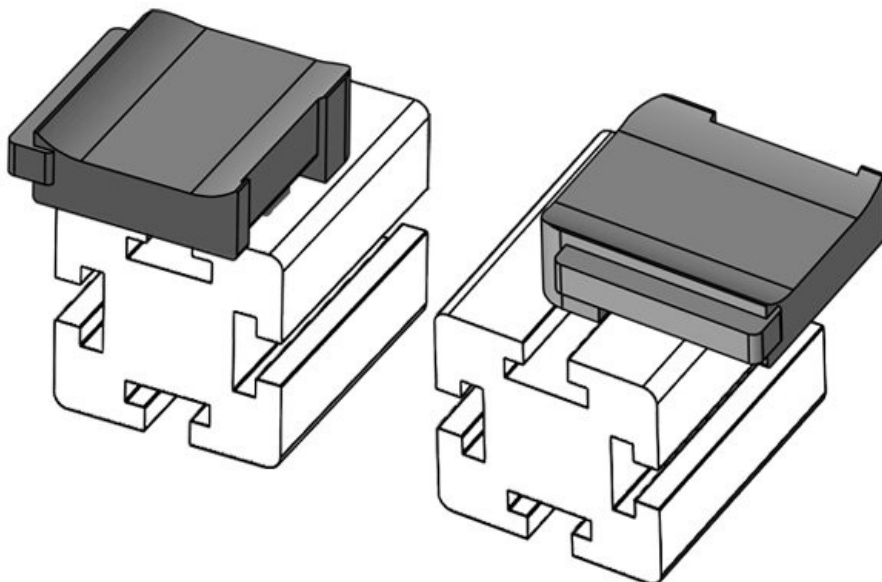

KBH-R 36 MiniTec G8

Art.-Nr.	61050.9005	Aufbauhöhe	19 mm
EAN	4251269331		
	688		
Verpackungseinheit	50		
Passend für:	KLKB 300 x 17, KLB 15, KLB 20, KLB 25		
Länge	43 mm		
Breite	36,5 mm		
Höhe	23 mm