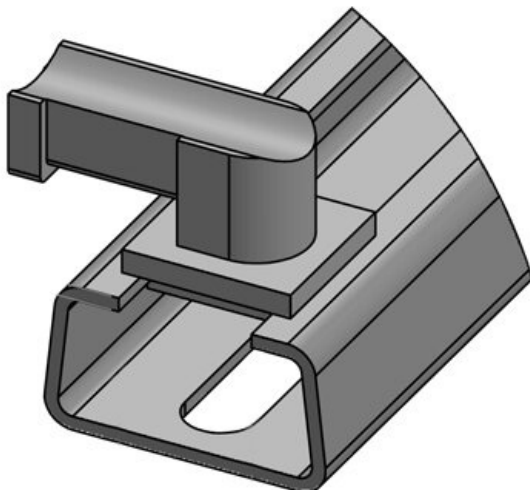

Art.-Nr. **61076** Aufbauhöhe **16,5 mm**
EAN **4251269334771**
Verpackungseinheit **10**
Passend für: **KLKB 200 x 13, KLB 10, KLB 15**
Länge **38 mm**
Breite **20 mm**
Höhe **21 mm**