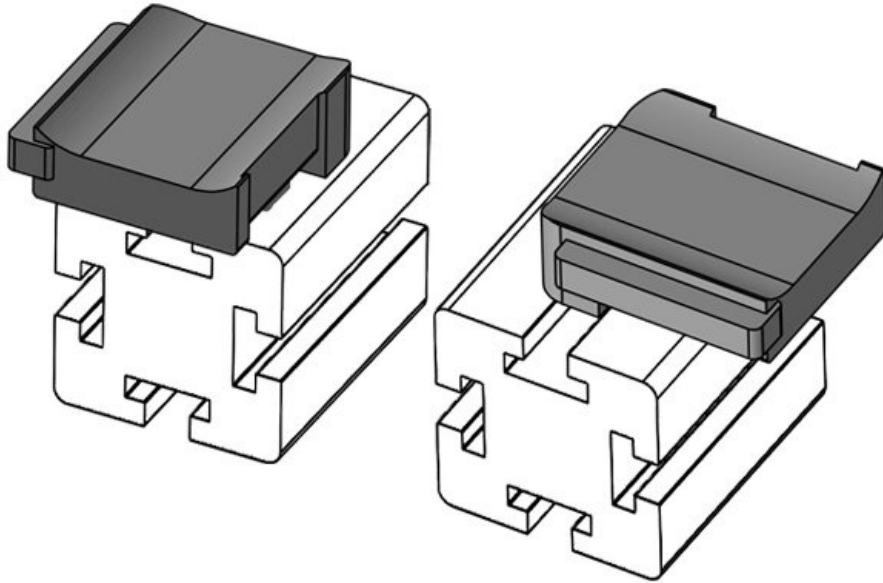

KBH-R 36 MiniTec / item G8

Artikelnummer **61053** Aufbauhöhe **19 mm**
EAN **4251269331**
527
Verpackungsei **10**
nheit
Passend für **KLKB 300 x**
KLB | KLKB: **17, KLB 15,**
KLB 20, KLB
25
Länge **43 mm**
Breite **36,5 mm**
Höhe **24,5 mm**

KBH-R 36 MiniTec / item G8