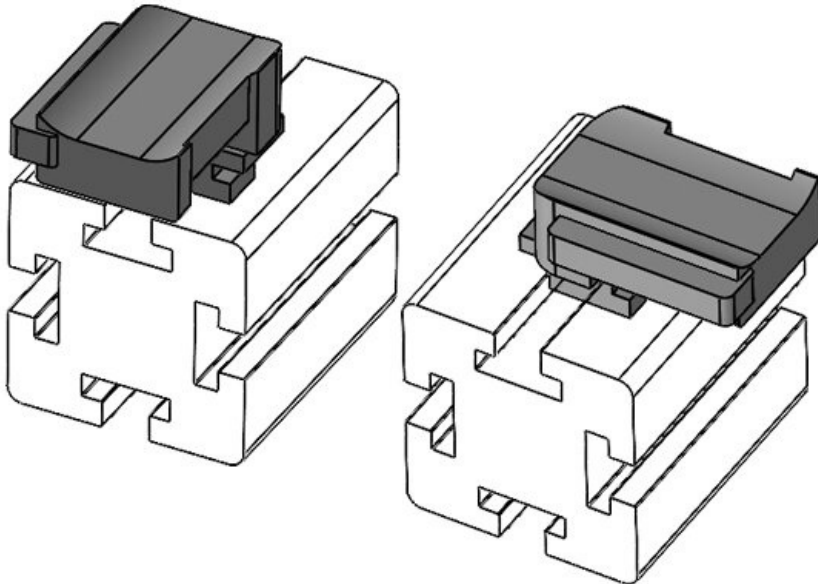

KBH-R 24 Bosch Rexroth G10

Artikelnummer **61058** Aufbauhöhe **18 mm**
EAN **4251269331**
572
Verpackungsei **10**
nheit
Passend für **KLKB 200 x**
KLB | KLKB: **13, KLB 10,**
KLB 15, KLB
20
Länge **38 mm**
Breite **24,5 mm**
Höhe **26 mm**