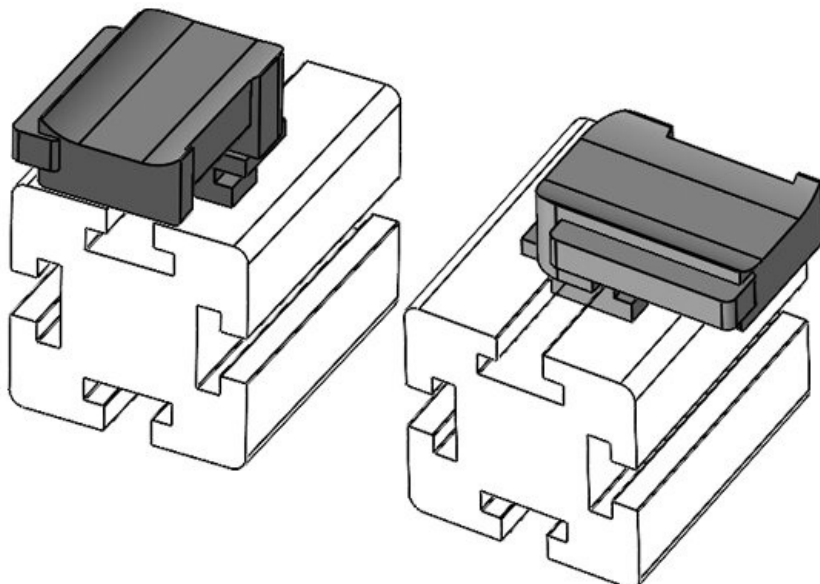

KBH-R 24 MayTec PG40 G8.3

Art.-Nr. **61066** Aufbauhöhe **18 mm**
EAN **4251269333576**
Verpackungseinheit **10**
Passend für: **KLKB 200 x 13, KLB 10, KLB 15, KLB 20**
Länge **38 mm**
Breite **24,5 mm**
Höhe **26 mm**