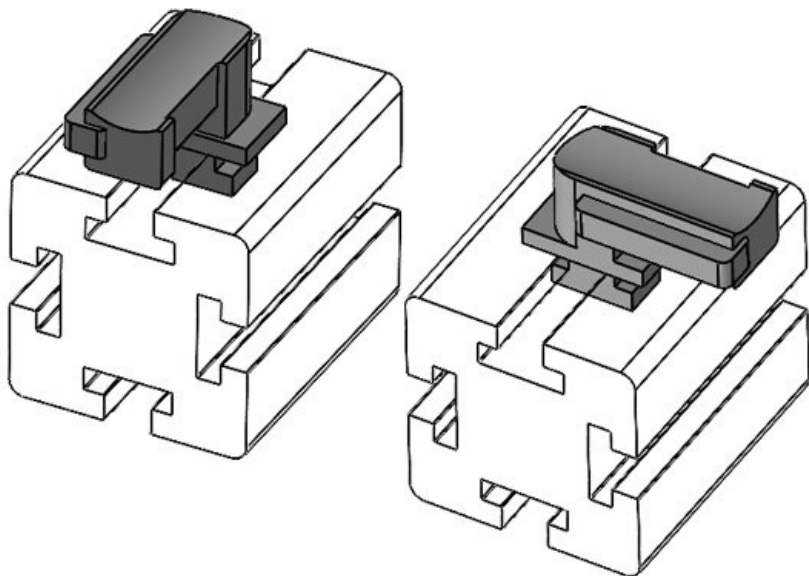

KBH-R 12 MiniTec G8

Art.-Nr. **61048.9005** Aufbauhöhe **16,5 mm**
EAN **4251269331**
664
Verpackungseinheit **50**
Passend für: **KLKB 200 x 13, KLB 10, KLB 15**
Länge **34 mm**
Breite **13,5 mm**
Höhe **23 mm**