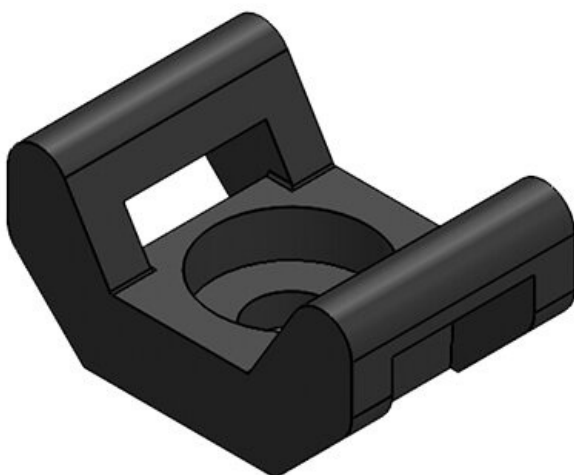

KBH-SB

Artikelnummer	61002		
EAN	4251269315		
	824		
Verpackungseinheit	100		
Passend für	KLKB 200 x		
KLB | KLKB:	7		
Anzahl	1		
Schraublöcher			
Durchmesser	5,3 mm		
Schraublöcher