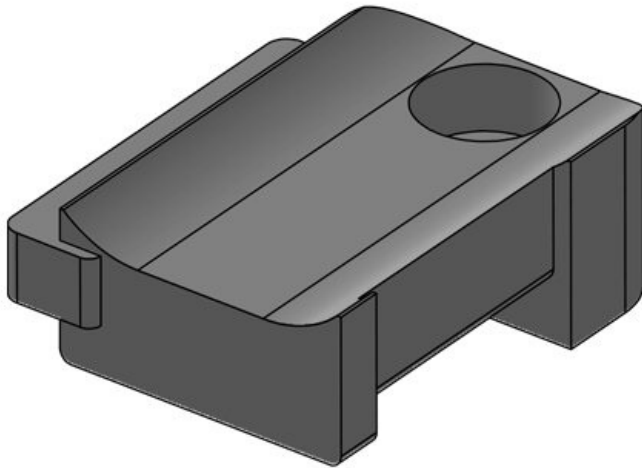

KBH-S 24 M5

Art.-Nr.	61031	Anzahl	1
EAN	4251269331	Schraublöcher	
	367	Durchmesser	5,3 mm
Verpackungseinheit	10	Schraublöcher	
Passend für:	KLKB 200 x 13, KLB 10, KLB 15, KLB 20		
Länge	38 mm		
Breite	24,5 mm		
Höhe	14,8 mm