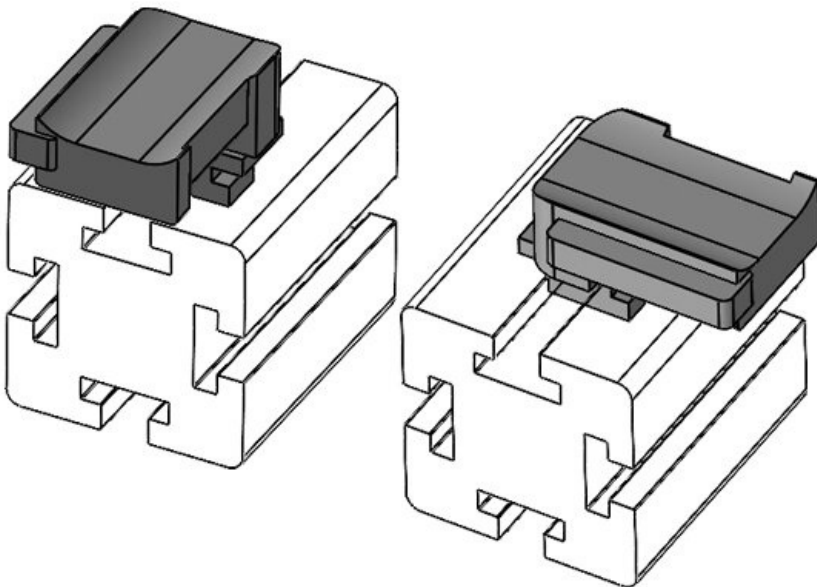

KBH-R 24 MiniTec / item G8

Artikelnummer **61052** Aufbauhöhe **18 mm**
EAN **4251269331**
510
Verpackungseinheit **10**
Passend für **KLKB 200 x**
KLB | KLKB: **13, KLB 10,**
KLB 15, KLB
20
Länge **38 mm**
Breite **24,5 mm**
Höhe **26 mm**