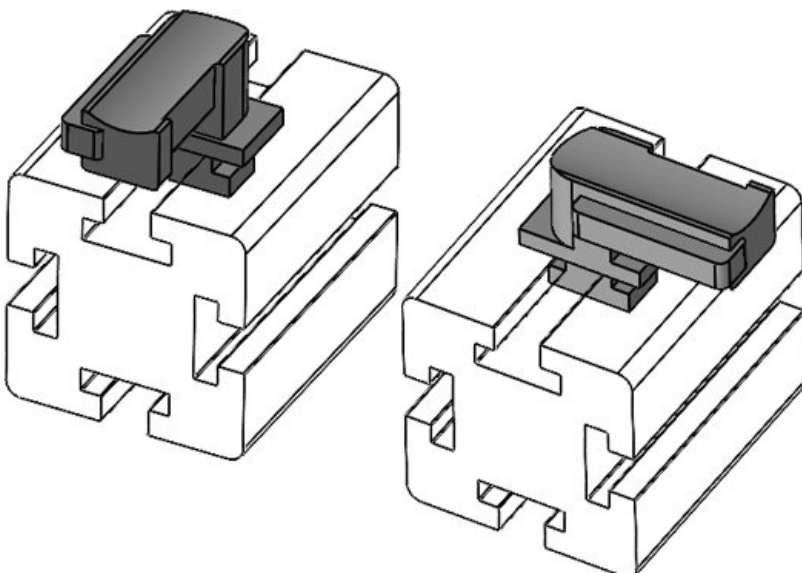

KBH-R 12 Bosch Rexroth G10

Artikelnummer **61057** Aufbauhöhe **16,5 mm**
EAN **4251269331**
565
Verpackungsei **10**
nheit
Passend für **KLKB 200 x**
KLB | KLKB: **13, KLB 10,**
KLB 15
Länge **34 mm**
Breite **13,5 mm**
Höhe **26 mm**