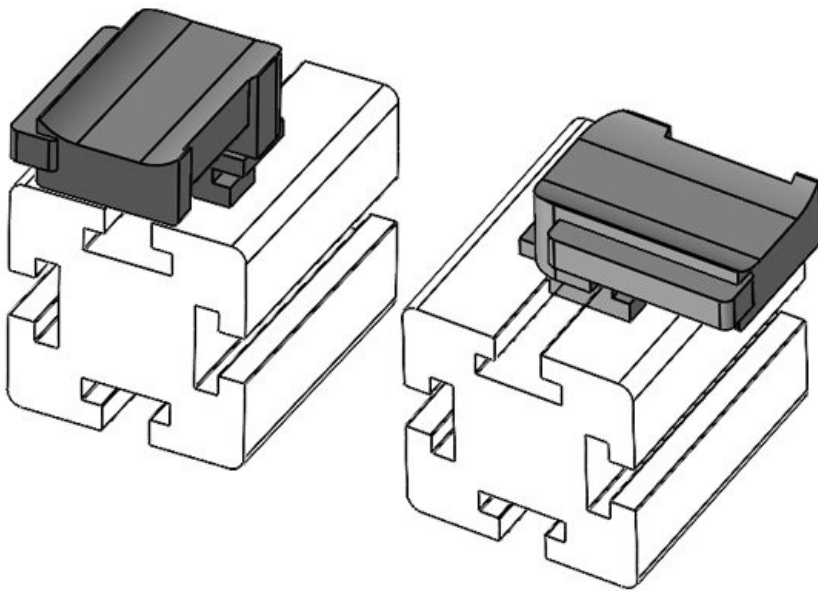

KBH-R 24 item G6

Art.-Nr. **61062.9005** Aufbauhöhe **18 mm**
EAN **4251269333538**
Verpackungseinheit **50**
Passend für: **KLKB 200 x 13, KLB 10, KLB 15, KLB 20**
Länge **38 mm**
Breite **24,5 mm**
Höhe **26 mm**