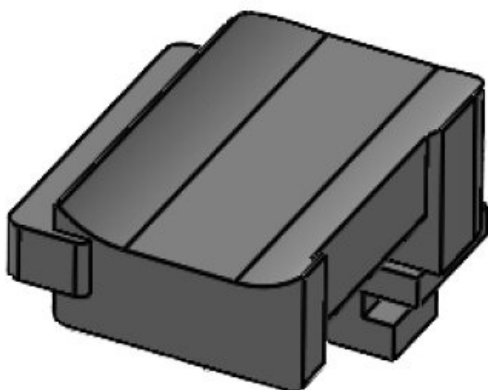

KBH-R 24 Rittal MS

Artikelnummer **61046** Aufbauhöhe **18 mm**
EAN **4251269331**
459
Verpackungseinheit **10**
Passend für **KLKB 200 x**
KLB | KLKB: **13, KLB 10,**
KLB 15, KLB
20
Länge **38 mm**
Breite **24,5 mm**
Höhe **21,5 mm**