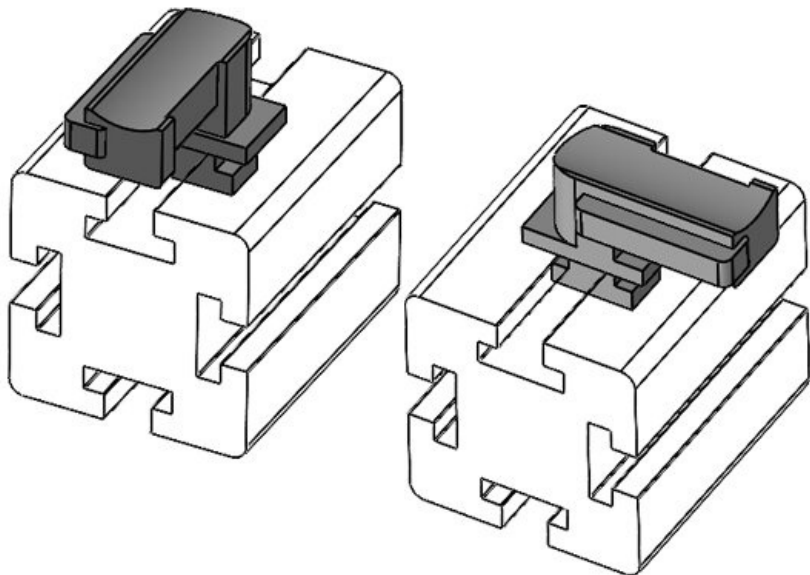

KBH-R 12 80/20 (25 x 25 mm)

Art.-Nr. **61084** Aufbauhöhe **16,5 mm**
EAN **4251269334**
931
Verpackungseinheit **10**
Passend für: **KLKB 200 x 13, KLB 10, KLB 15**
Länge **34 mm**
Breite **13,5 mm**
Höhe **19 mm**