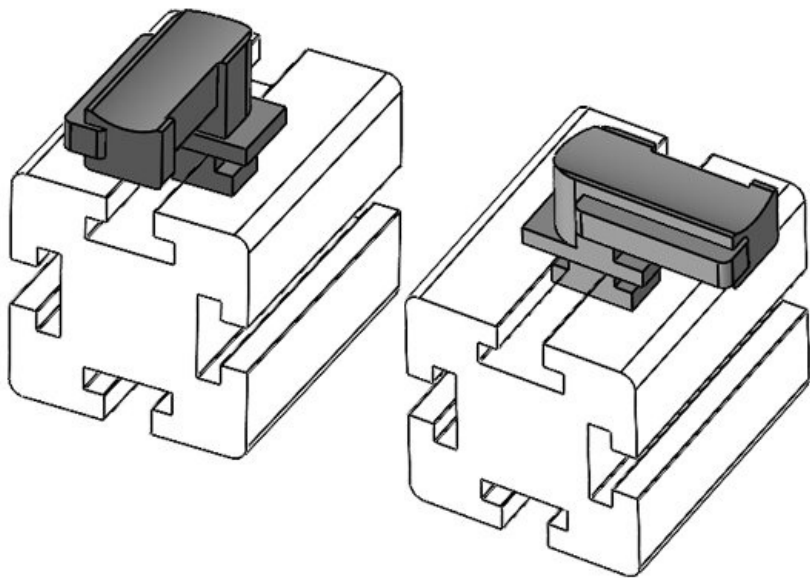

KBH-R 12 Bosch Rexroth G10

Art.-Nr.	61057.9005	Aufbauhöhe	16,5 mm
EAN	4251269331		
	756		
Verpackungseinheit	50		
Passend für:	KLKB 200 x 13, KLB 10, KLB 15		
Länge	34 mm		
Breite	13,5 mm		
Höhe	26 mm