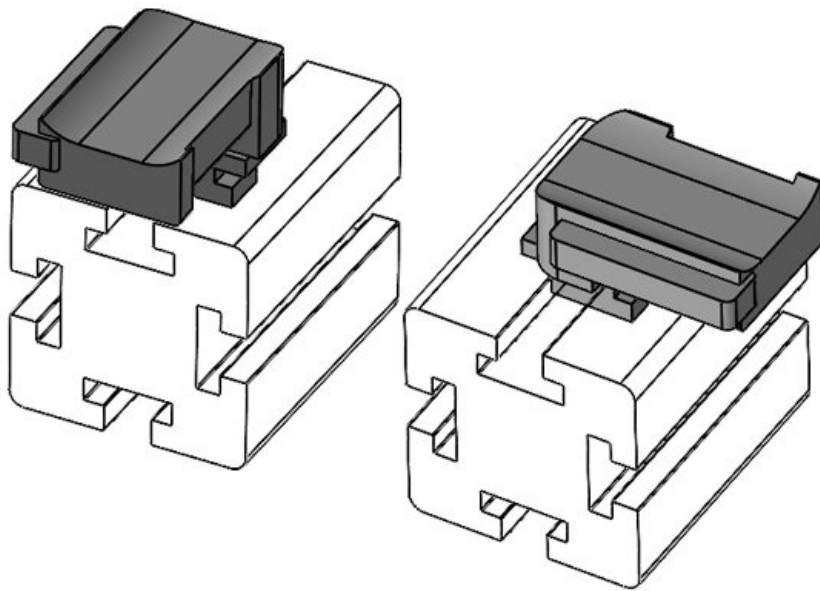

KBH-R 24 MayTec PG40 G8.3

Art.-Nr. **61066.9005** Aufbauhöhe **18 mm**
EAN **4251269333**
613
Verpackungseinheit **50**
Passend für: **KLKB 200 x 13, KLB 10, KLB 15, KLB 20**
Länge **38 mm**
Breite **24,5 mm**
Höhe **26 mm**