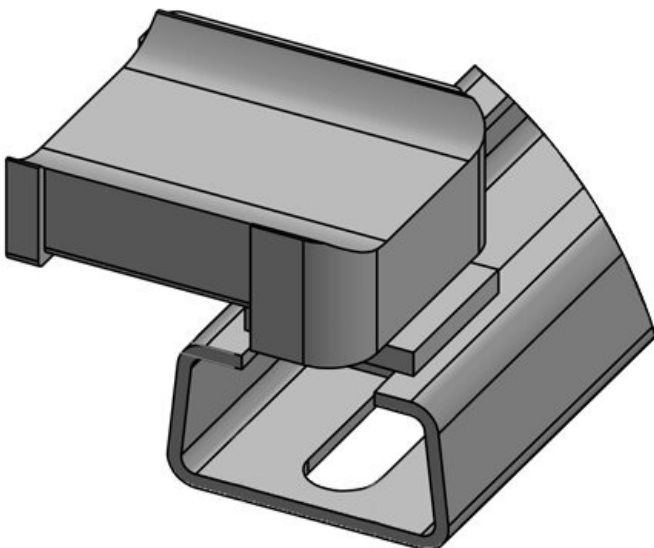

Art.-Nr. **61078** Aufbauhöhe **19 mm**
EAN **4251269334**
795
Verpackungseinheit **10**
Passend für: **KLKB 200 x 13, KLB 10, KLB 15, KLB 20**
Länge **47,5 mm**
Breite **20 mm**
Höhe **23,5 mm**

KBH-R 36 C