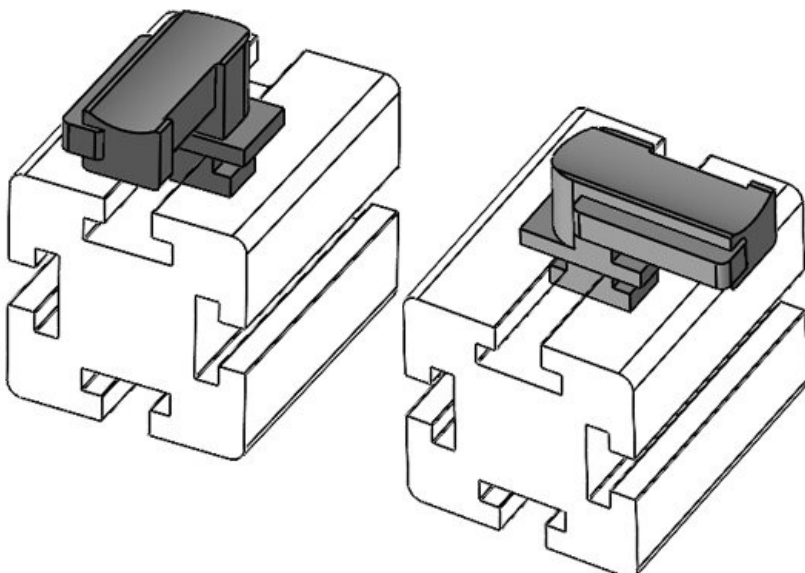

Artikelnummer **61061** Aufbauhöhe **16,5 mm**
EAN **4251269333**
484
Verpackungsei **10**
nheit
Passend für **KLKB 200 x**
KLB | KLKB: **13, KLB 10,**
KLB 15
Länge **34 mm**
Breite **13,5 mm**
Höhe **24,5 mm**