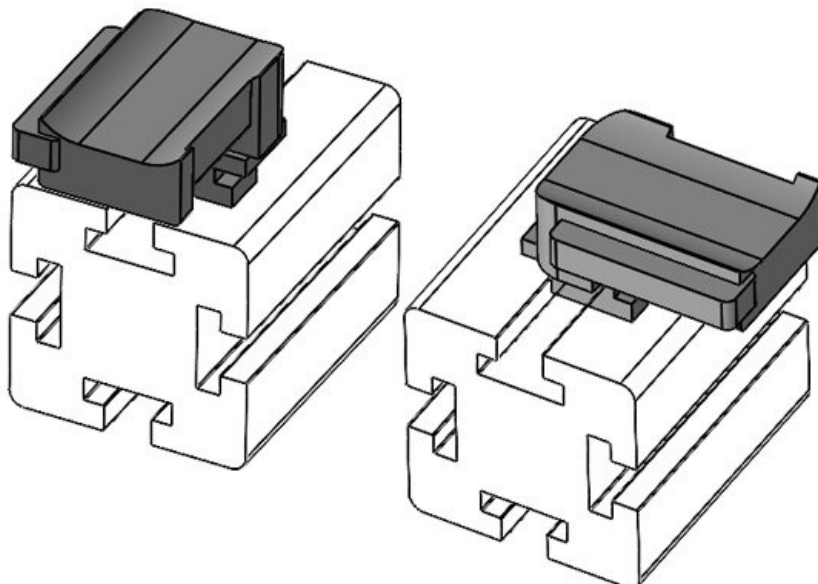

Art.-Nr. **61088.9005** Aufbauhöhe **16,5 mm**
EAN **4251269335**
051
Verpackungseinheit **50**
Passend für: **KLKB 200 x 13, KLB 10, KLB 15**
Länge **34 mm**
Breite **13,5 mm**
Höhe **21 mm**

KBH-R 24 80/20 (40 x 40 mm)