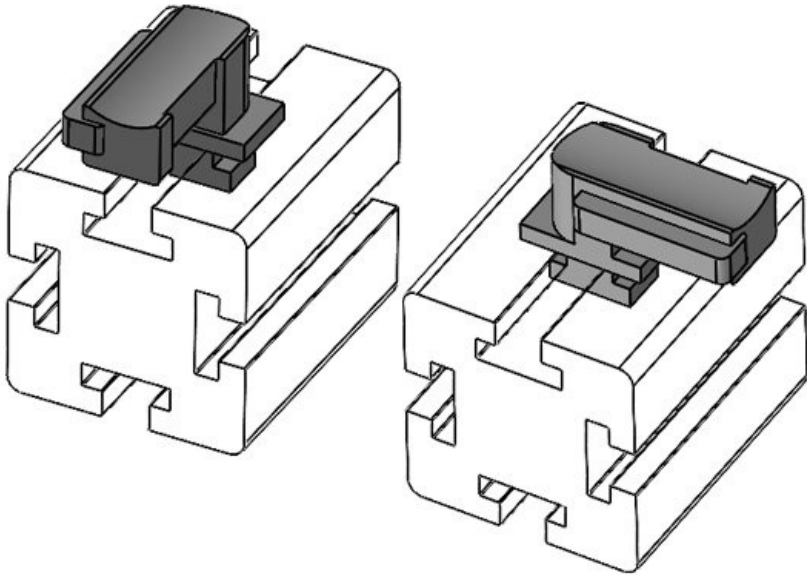

KBH-R 12 Bosch Rexroth G10

Artikelnummer **61057.9005** Aufbauhöhe **16,5 mm**
EAN **4251269331**
756
Verpackungsei **50**
nheit
Passend für **KLKB 200 x**
KLB | KLKB: **13, KLB 10,**
KLB 15
Länge **34 mm**
Breite **13,5 mm**
Höhe **26 mm**