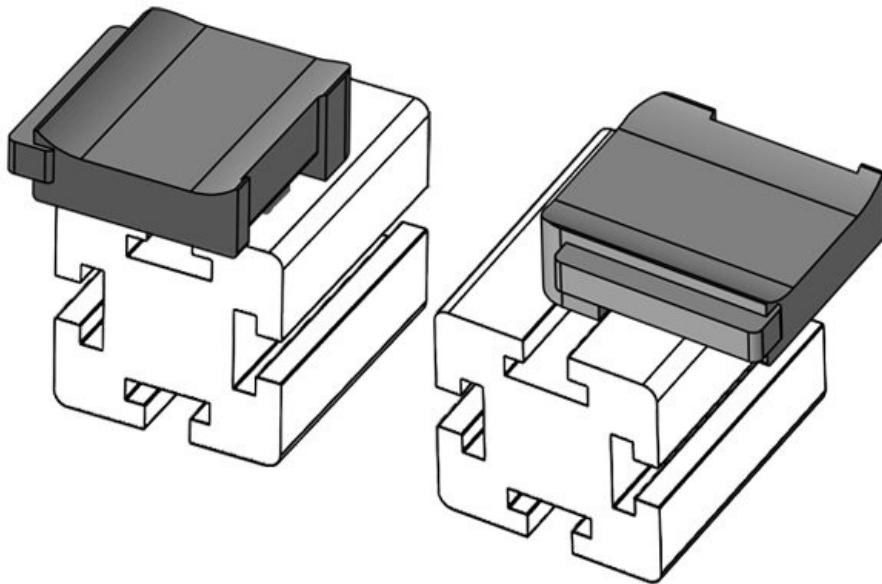

KBH-R 36 Bosch Rexroth G10

Art.-Nr.	61059	Aufbauhöhe	19 mm
EAN	4251269331589		
Verpackungseinheit	10		
Passend für:	KLKB 300 x 17, KLB 15, KLB 20, KLB 25		
Länge	43 mm		
Breite	36,5 mm		
Höhe	26 mm