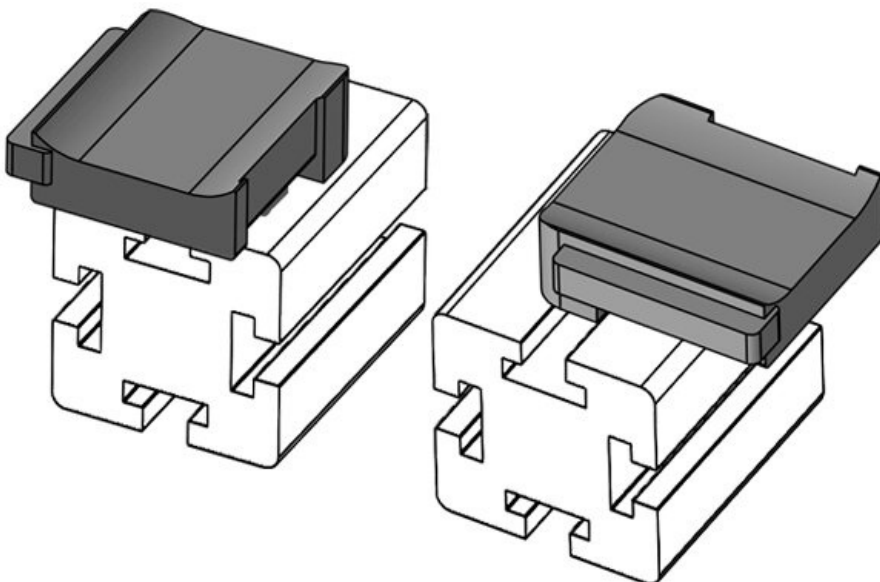

KBH-R 36 MayTec PG40 G8.3

Art.-Nr. **61067.9005** Aufbauhöhe **19 mm**
EAN **4251269333**
620
Verpackungseinheit **10**
Passend für: **KLKB 300 x 17, KLB 15, KLB 20, KLB 25**
Länge **43 mm**
Breite **36,5 mm**
Höhe **24,5 mm**