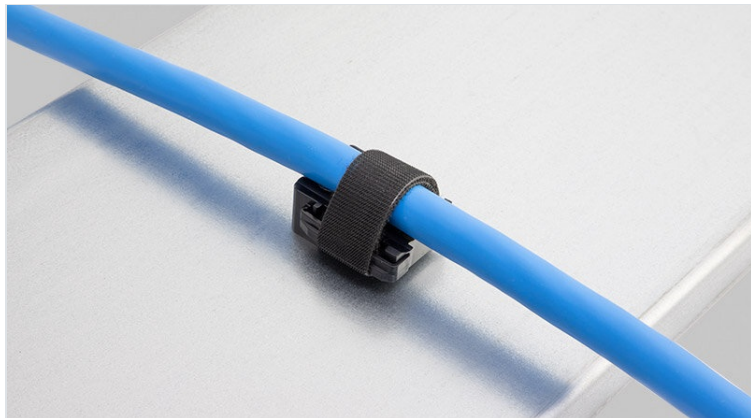

# KBH Klettbandhalter

für Klettkabelbinder & Klettbänder

Die Klettbandhalter dienen als Halterung sowohl für die Klettkabelbinder KLKB, als auch für das Klettband KLB. Durch die Vielfalt der Halter findet sich immer eine Möglichkeit, diese zu montieren.

Die KBH lassen sich sehr schnell montieren: Der KBH-R durch 90° Drehverrastung auf Profilen von Bosch Rexroth, MiniTec, item, MayTec und Rittal und der KBH-S durch universelle Schraubmontage. Montage, Demontage, Nachrüstungen und Servicearbeiten lassen sich jederzeit problemlos durchführen.

## Vorteile

- Sicherer Halt
- Vielseitig einsetzbar
- Passend für Klettband KLB und Klettkabelbinder KLKB
- In drei Größen (12, 24, 36 mm) verfügbar
- Vier verschiedene Führungsrichtungen des Tellers möglich
- Nachträgliches Entnehmen oder Hinzufügen von Leitungen auf einfachste Weise möglich
- Sehr schnelle Montage durch 90° Drehverrastung (KBH-R)
- Für zahlreiche Alu-Profile und Konstruktionsprofile lieferbar (KBH-R)
- Sehr schnelle Montage, schraubbar (KBH-S)
- Kombinierbar mit Nutenstein für Montageprofile diverser Hersteller (KBH-S)