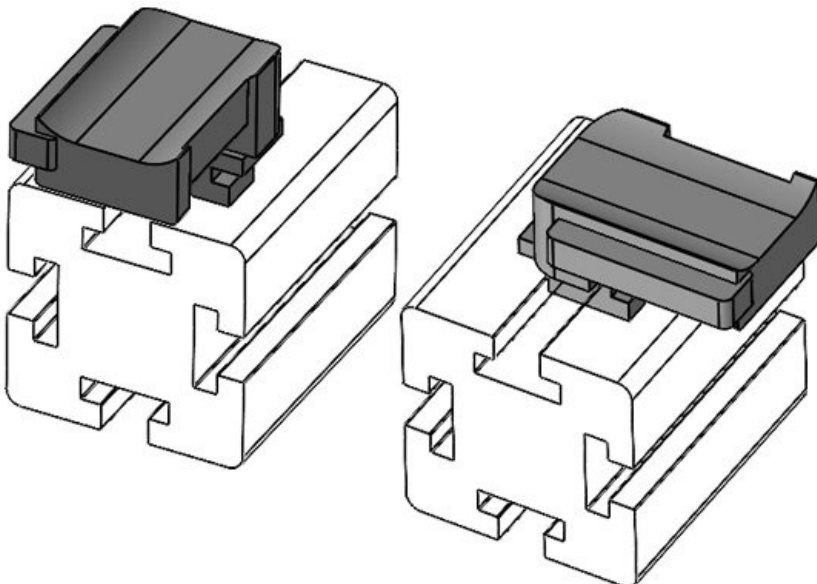

KBH-R 24 MiniTec / item G8

Artikelnummer **61052.9005** Aufbauhöhe **18 mm**
EAN **4251269331**
701
Verpackungseinheit **50**
Passend für **KLKB 200 x**
KLB | KLKB: **13, KLB 10,**
KLB 15, KLB
20
Länge **38 mm**
Breite **24,5 mm**
Höhe **26 mm**