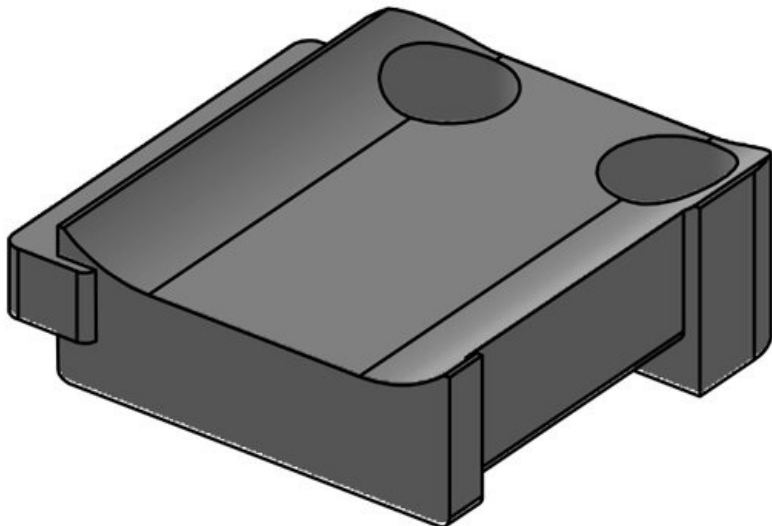

KBH-S 36-2 M5

Art.-Nr.	61033.9005	Anzahl	2
EAN	4251269331	Schraublöcher	
	626	Durchmesser	5,3 mm
Verpackungseinheit	50	Schraublöcher	
Passend für:	KLKB 300 x 17, KLB 15, KLB 20, KLB 25		
Länge	43 mm		
Breite	36,5 mm		
Höhe	16 mm