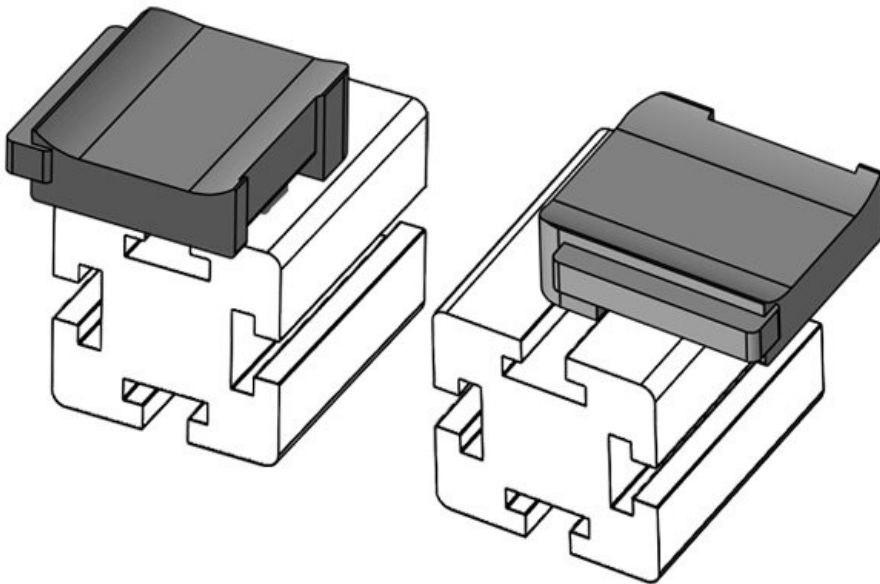

KBH-R 36 MiniTec / item G8

Art.-Nr. **61053** Aufbauhöhe **19 mm**
EAN **4251269331527**
Verpackungseinheit **10**
Passend für: **KLKB 300 x 17, KLB 15, KLB 20, KLB 25**
Länge **43 mm**
Breite **36,5 mm**
Höhe **24,5 mm**