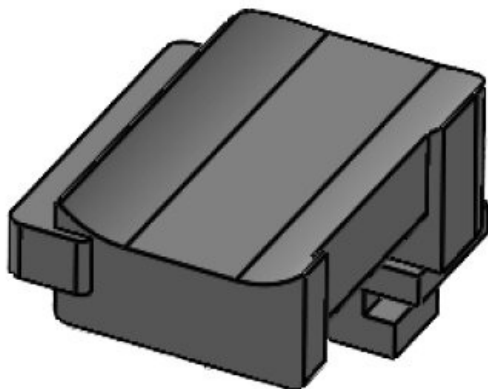

KBH-R 24 Rittal MS

Art.-Nr. **61046** Aufbauhöhe **18 mm**
EAN **4251269331459**
Verpackungseinheit **10**
Passend für: **KLKB 200 x 13, KLB 10, KLB 15, KLB 20**
Länge **38 mm**
Breite **24,5 mm**
Höhe **21,5 mm**