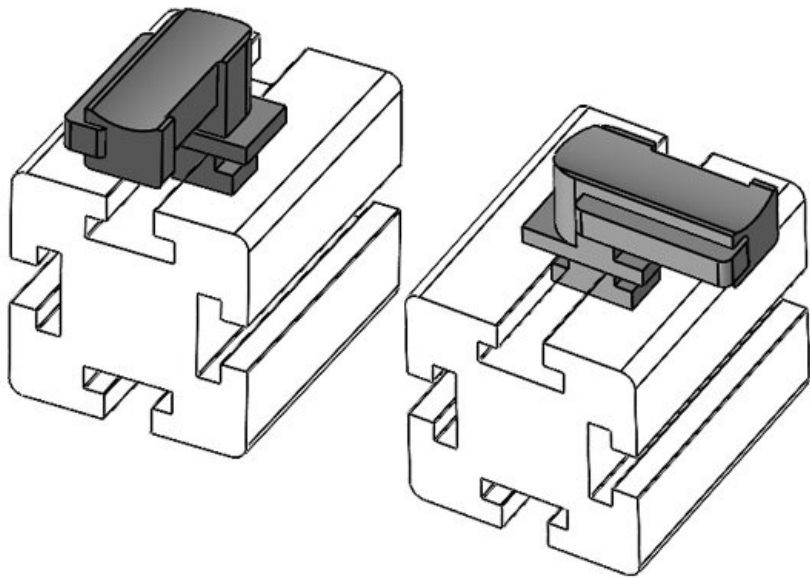

KBH-R 12 item G6

Art.-Nr. **61061** Aufbauhöhe **16,5 mm**
EAN **4251269333**
484
Verpackungseinheit **10**
Passend für: **KLKB 200 x 13, KLB 10, KLB 15**
Länge **34 mm**
Breite **13,5 mm**
Höhe **24,5 mm**