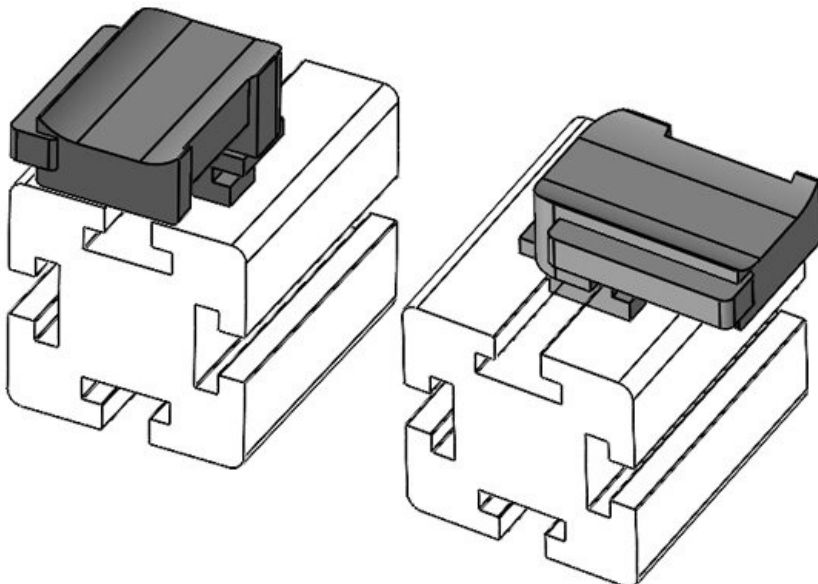

KBH-R 24 Bosch Rexroth G10

Artikelnummer **61058.9005** Aufbauhöhe **18 mm**
EAN **4251269331**
763
Verpackungsei **50**
nheit
Passend für **KLKB 200 x**
KLB | KLKB: **13, KLB 10,**
KLB 15, KLB
20
Länge **38 mm**
Breite **24,5 mm**
Höhe **26 mm**