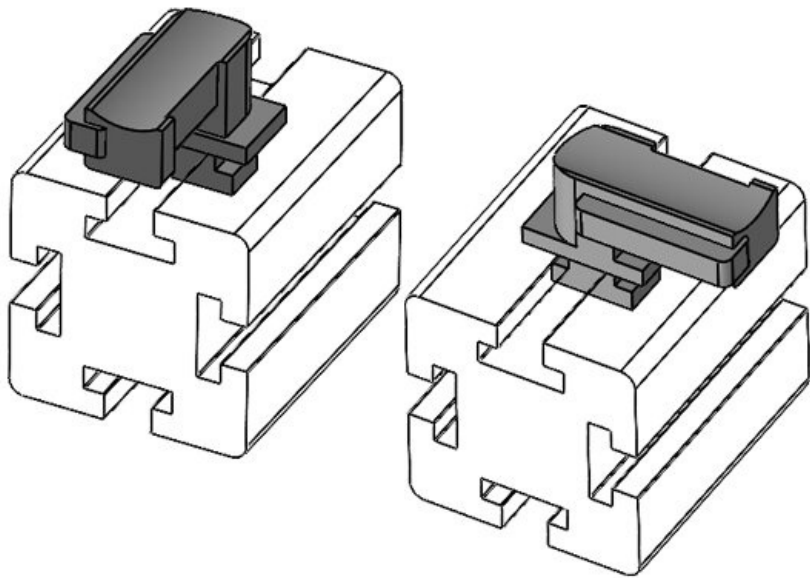

KBH-R 12 Bosch Rexroth G8

Art.-Nr. **61054** Aufbauhöhe **16,5 mm**
EAN **4251269331**
534
Verpackungseinheit **10**
Passend für: **KLKB 200 x 13, KLB 10, KLB 15**
Länge **34 mm**
Breite **13,5 mm**
Höhe **22,5 mm**