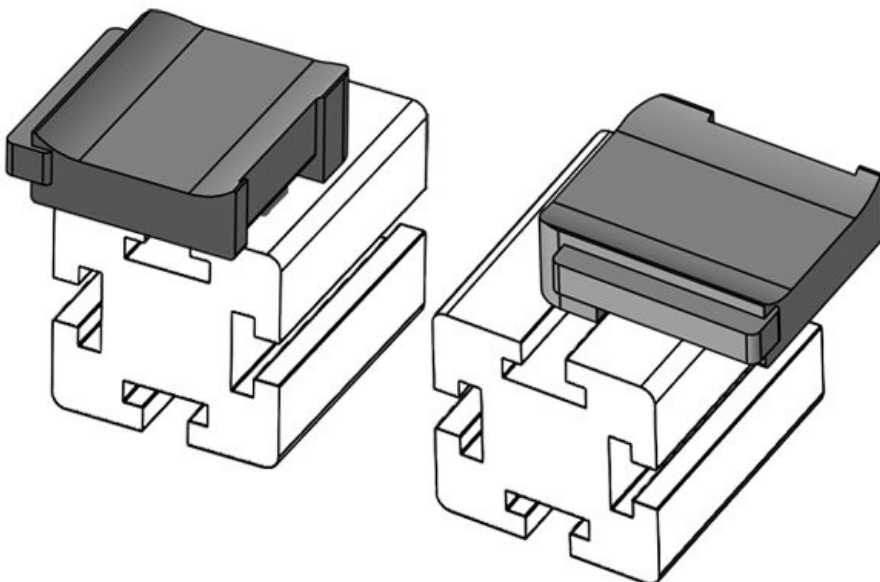

KBH-R 36 MiniTec / item G8

Art.-Nr. **61053.9005** Aufbauhöhe **19 mm**
EAN **4251269331718**
Verpackungseinheit **50**
Passend für: **KLKB 300 x 17, KLB 15, KLB 20, KLB 25**
Länge **43 mm**
Breite **36,5 mm**
Höhe **24,5 mm**