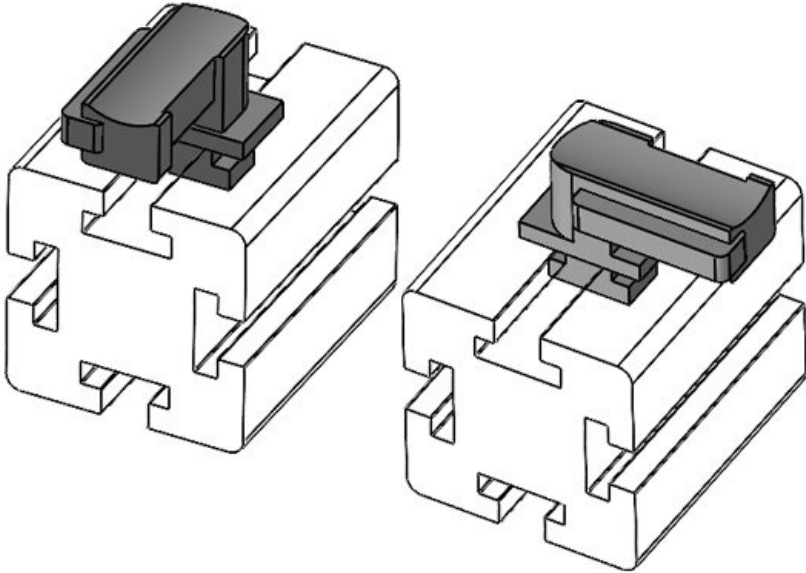

KBH-R 12 MayTec PG40 G8.3

Artikelnummer **61065.9005** Aufbauhöhe **16,5 mm**
EAN **4251269333**
606
Verpackungsei
nheit **50**
Passend für **KLKB 200 x**
KLB | KLKB: **13, KLB 10,**
KLB 15
Länge **34 mm**
Breite **13,5 mm**
Höhe **24,5 mm**