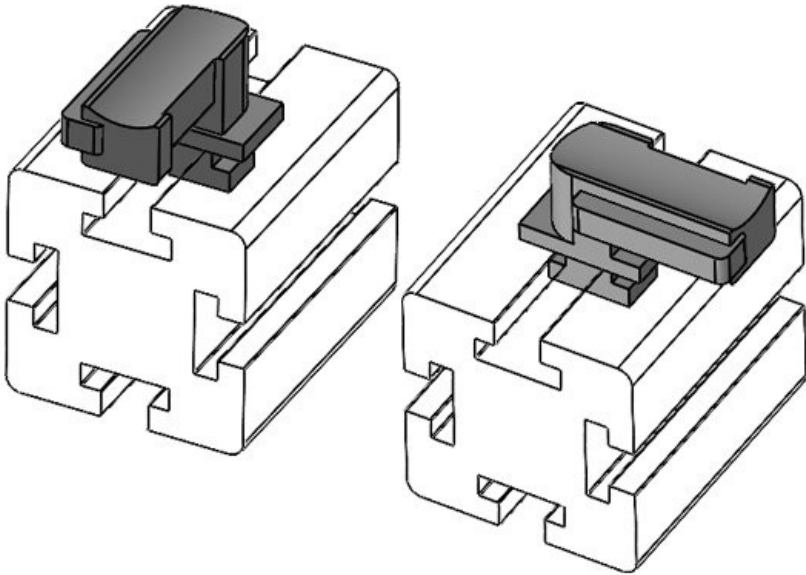

KBH-R 12 MiniTec / item G8

Artikelnummer **61051.9005** Aufbauhöhe **16,5 mm**
EAN **4251269331**
695
Verpackungseinheit **50**
Passend für **KLKB 200 x**
KLB | KLKB: **13, KLB 10,**
KLB 15
Länge **34 mm**
Breite **13,5 mm**
Höhe **24,5 mm**