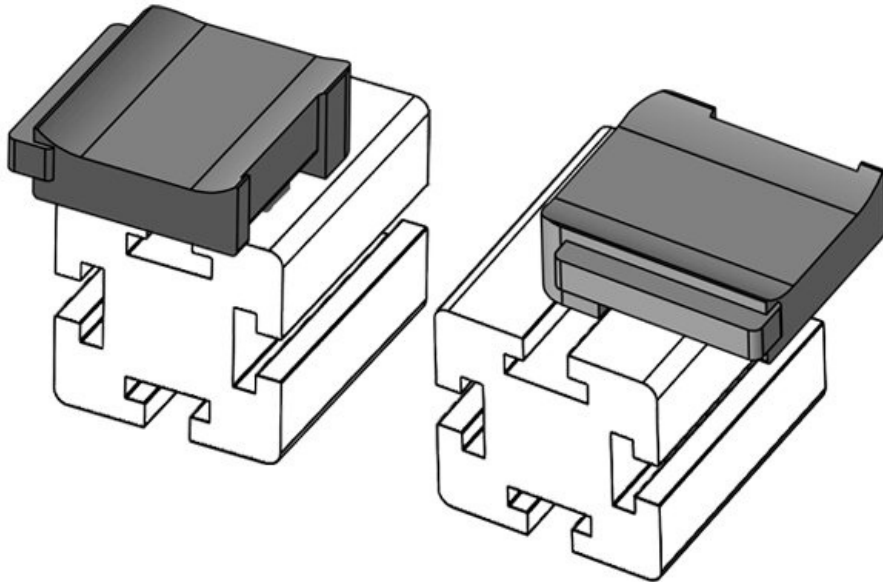

Artikelnummer **61053.9005** Aufbauhöhe **19 mm**
EAN **4251269331**
718
Verpackungsei **50**
nheit
Passend für **KLKB 300 x**
KLB | KLKB: **17, KLB 15,**
KLB 20, KLB
25
Länge **43 mm**
Breite **36,5 mm**
Höhe **24,5 mm**

KBH-R 12 item G6