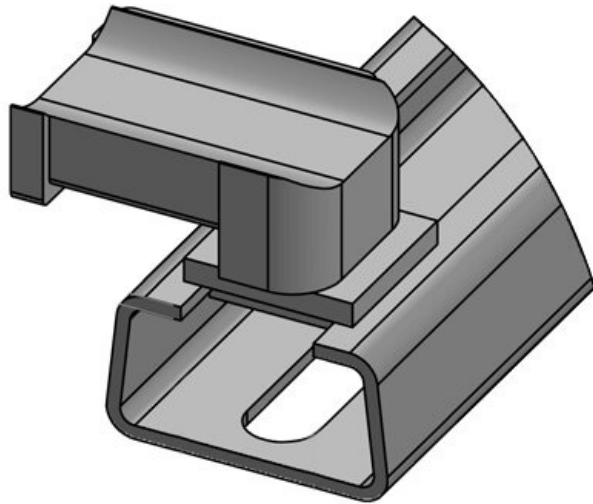

KBH-R 24 C

Art.-Nr. **61077.9005** Aufbauhöhe **17,8 mm**
EAN **4251269334**
825
Verpackungseinheit **50**
Passend für: **KLKB 200 x 13, KLB 10, KLB 15, KLB 20**
Länge **42,5 mm**
Breite **20 mm**
Höhe **22,3 mm**

KBH-R 36 C

Art.-Nr. **61078** Aufbauhöhe **19 mm**
EAN **4251269334**
795
Verpackungseinheit **10**
Passend für: **KLKB 200 x 13, KLB 10, KLB 15, KLB 20**
Länge **47,5 mm**
Breite **20 mm**
Höhe **23,5 mm**

KBH-R 36 C

Art.-Nr. **61078.9005** Aufbauhöhe **19 mm**
EAN **4251269334**
832
Verpackungseinheit **50**
Passend für: **KLKB 200 x 13, KLB 10, KLB 15, KLB 20**
Länge **47,5 mm**
Breite **20 mm**
Höhe **23,5 mm**