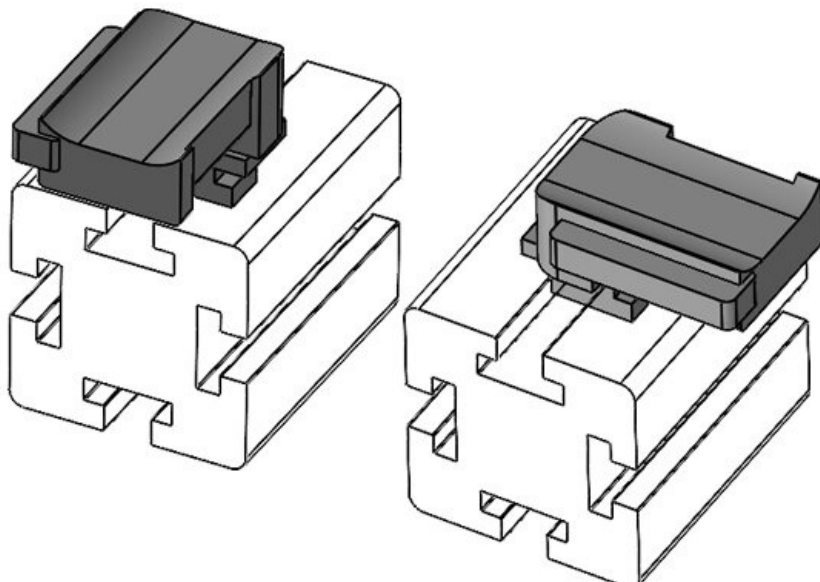

KBH-R 24 MiniTec G8

Art.-Nr. **61049** Aufbauhöhe **18 mm**
EAN **4251269331**
480
Verpackungseinheit **10**
Passend für: **KLKB 200 x 13, KLB 10, KLB 15, KLB 20**
Länge **38 mm**
Breite **24,5 mm**
Höhe **24 mm**