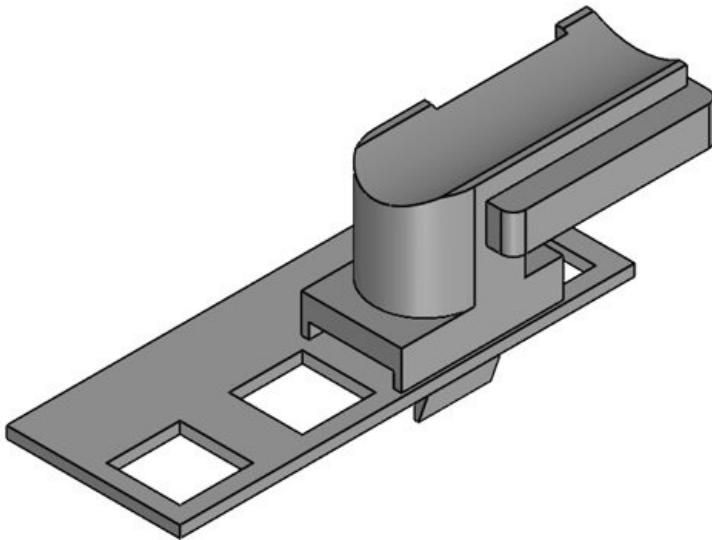

KBH-R

Art.-Nr. **61018** Aufbauhöhe **9,5 mm**
EAN **4251269315893**
Verpackungseinheit **100**
Passend für: **KLKB 200 x 7, KLKB 200 x 13, KLB 10**
Länge **25 mm**
Breite **25 mm**
Höhe **13 mm**

KBH-R 12 R G9.5

Art.-Nr. **61073** Aufbauhöhe **16,5 mm**
EAN **4251269333750**
Verpackungseinheit **10**
Passend für: **KLKB 200 x 13, KLB 10, KLB 15**
Länge **34 mm**
Breite **13,5 mm**
Höhe **24,5 mm**

KBH-R 12 R G9.5

Art.-Nr. **61073.9005** Aufbauhöhe **16,5 mm**
EAN **4251269333781**
Verpackungseinheit **50**
Passend für: **KLKB 200 x 13, KLB 10, KLB 15**
Länge **34 mm**
Breite **13,5 mm**
Höhe **24,5 mm**