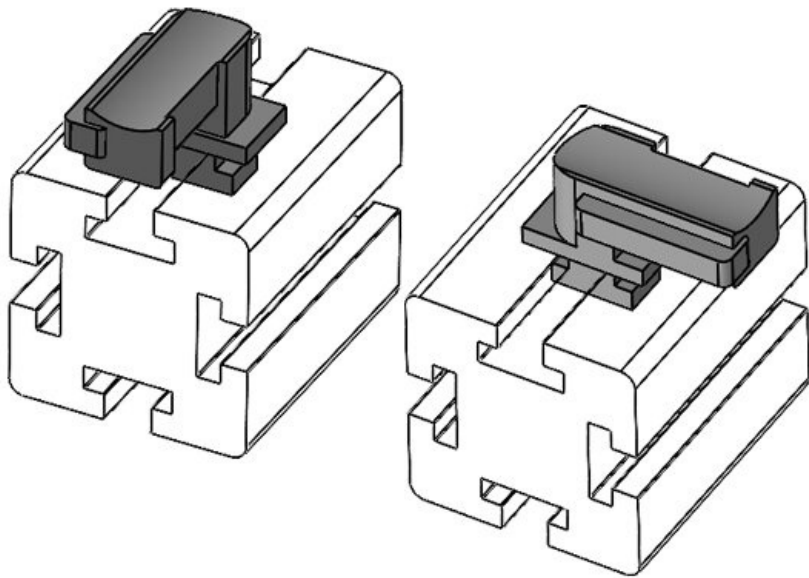

KBH-R 12 MiniTec G8

Art.-Nr. **61048** Aufbauhöhe **16,5 mm**
EAN **4251269331**
473
Verpackungseinheit **10**
Passend für: **KLKB 200 x 13, KLB 10, KLB 15**
Länge **34 mm**
Breite **13,5 mm**
Höhe **23 mm**