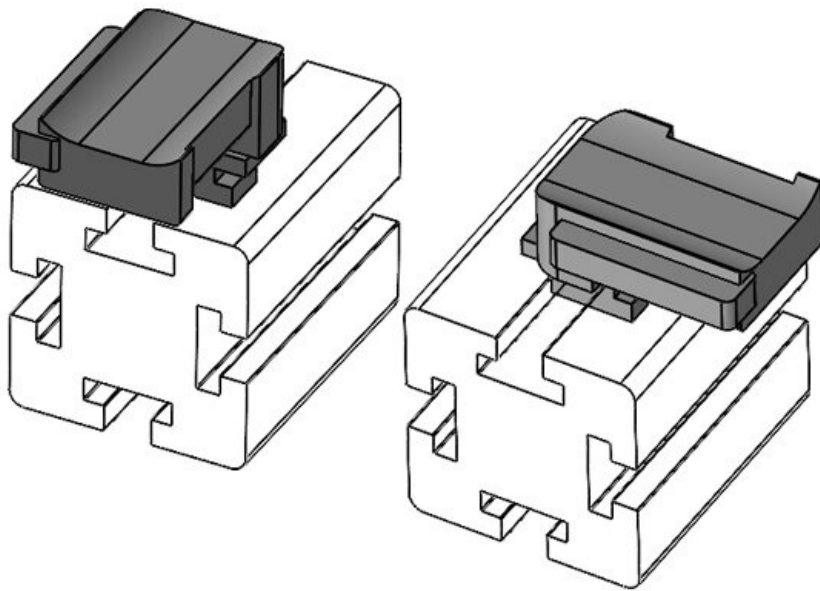

KBH-R 24 MiniTec G8

Art.-Nr.	61049.9005	Aufbauhöhe	18 mm
EAN	4251269331		
	671		
Verpackungseinheit	50		
Passend für:	KLKB 200 x 13, KLB 10, KLB 15, KLB 20		
Länge	38 mm		
Breite	24,5 mm		
Höhe	24 mm