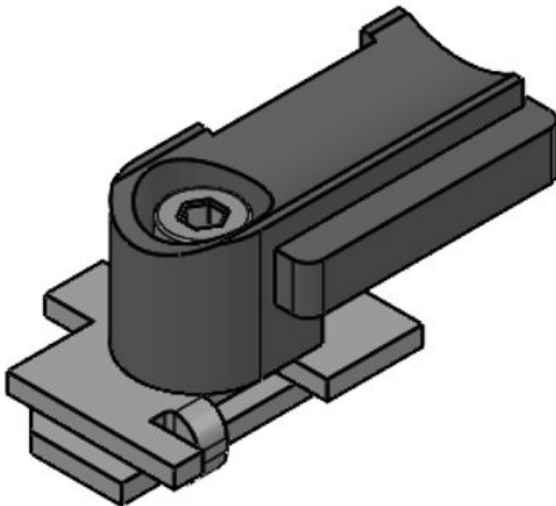

Art.-Nr. **61070** Aufbauhöhe **13,5 mm**
EAN **4251269333675**
Verpackungseinheit **10**
Passend für: **KLKB 200 x 13, KLB 10, KLB 15**
Länge **41 mm**
Breite **22,5 mm**
Höhe **20 mm**

KBH-R 12 C