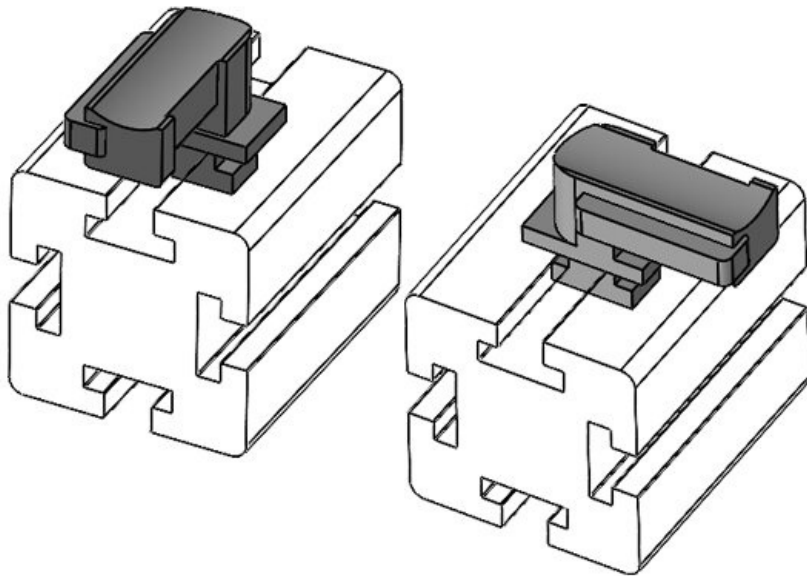

Art.-Nr. **61088** Aufbauhöhe **16,5 mm**
EAN **4251269335**
013
Verpackungseinheit **10**
Passend für: **KLKB 200 x 13, KLB 10, KLB 15**
Länge **34 mm**
Breite **13,5 mm**
Höhe **21 mm**

KBH-R 12 80/20 (40 x 40 mm)