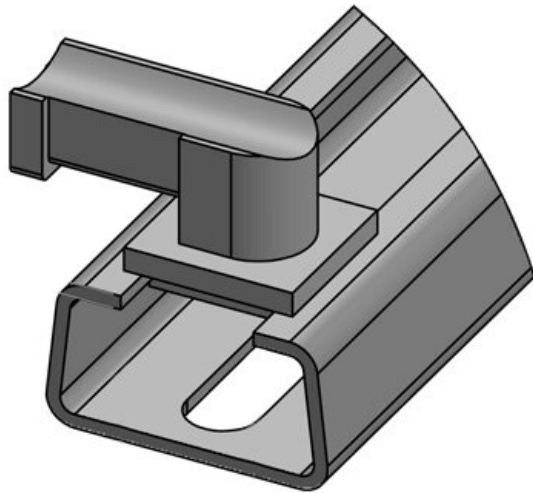

KBH 12 SC M4

Art.-Nr. **61070** Aufbauhöhe **13,5 mm**
EAN **4251269333675**
Verpackungseinheit **10**
Passend für: **KLKB 200 x 13, KLB 10, KLB 15**
Länge **41 mm**
Breite **22,5 mm**
Höhe **20 mm**

KBH-R 12 C

Art.-Nr. **61076** Aufbauhöhe **16,5 mm**
EAN **4251269334771**
Verpackungseinheit **10**
Passend für: **KLKB 200 x 13, KLB 10, KLB 15**
Länge **38 mm**
Breite **20 mm**
Höhe **21 mm**

KBH-R 12 C

Art.-Nr.	61076.9005	Aufbauhöhe	16,5 mm
EAN	4251269334		
	818		
Verpackungseinheit	50		
Passend für:	KLKB 200 x 13, KLB 10, KLB 15		
Länge	38 mm		
Breite	20 mm		
Höhe	21 mm		