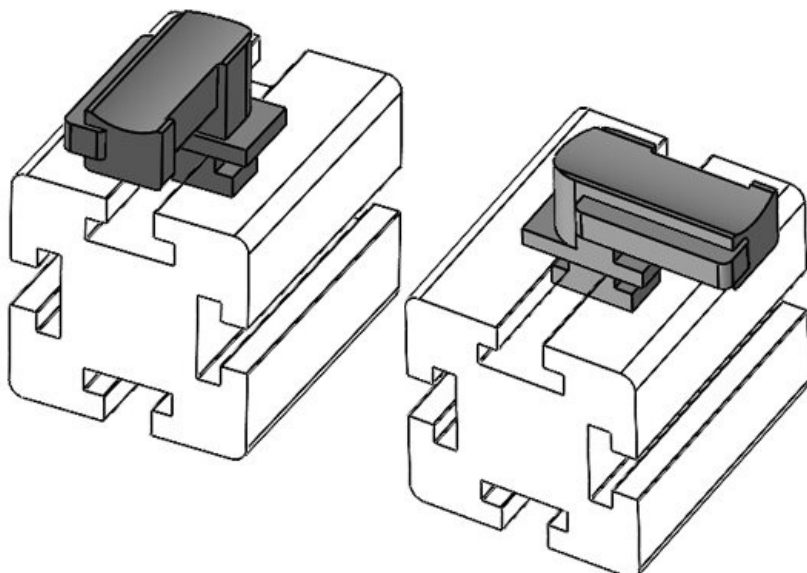

Artikelnummer **61074.9005** Aufbauhöhe **18 mm**
EAN **4251269333**
798
Verpackungseinheit **50**
Passend für **KLKB 200 x**
KLB | KLKB: **13, KLB 10,**
KLB 15, KLB
20
Länge **38 mm**
Breite **24,5 mm**
Höhe **26 mm**

KBH-R 12 MiniTec G8