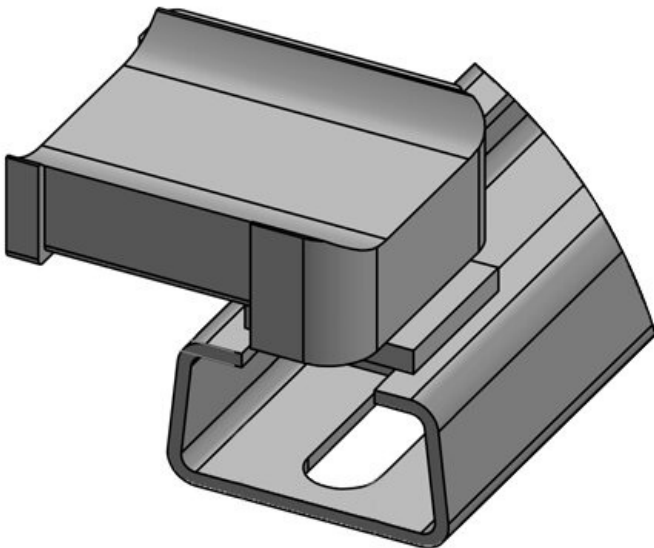

Art.-Nr. **61077.9005** Aufbauhöhe **17,8 mm**
EAN **4251269334**
825
Verpackungseinheit **50**
Passend für: **KLKB 200 x 13, KLB 10, KLB 15, KLB 20**
Länge **42,5 mm**
Breite **20 mm**
Höhe **22,3 mm**

KBH-R 36 C