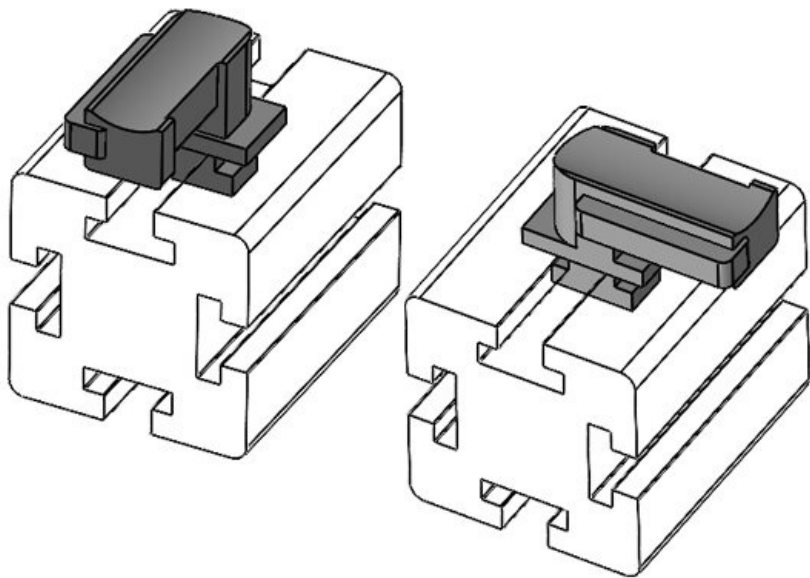

KBH-R 12 Bosch Rexroth G8

Art.-Nr. **61054.9005** Aufbauhöhe **16,5 mm**
EAN **4251269331**
725
Verpackungseinheit **50**
Passend für: **KLKB 200 x 13, KLB 10, KLB 15**
Länge **34 mm**
Breite **13,5 mm**
Höhe **22,5 mm**