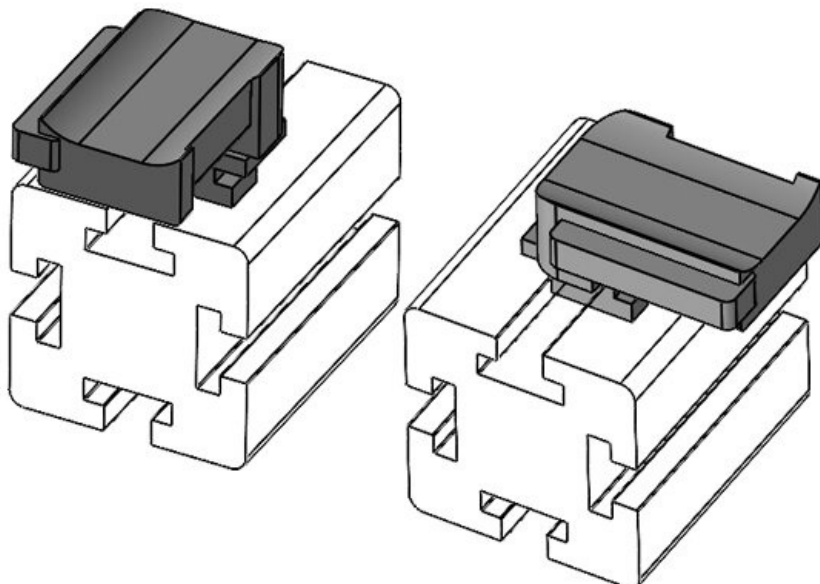

KBH-R 24 Bosch Rexroth G8

Art.-Nr. **61055** Aufbauhöhe **18 mm**
EAN **4251269331**
541
Verpackungseinheit **10**
Passend für: **KLKB 200 x 13, KLB 10, KLB 15, KLB 20**
Länge **38 mm**
Breite **24,5 mm**
Höhe **22,5 mm**