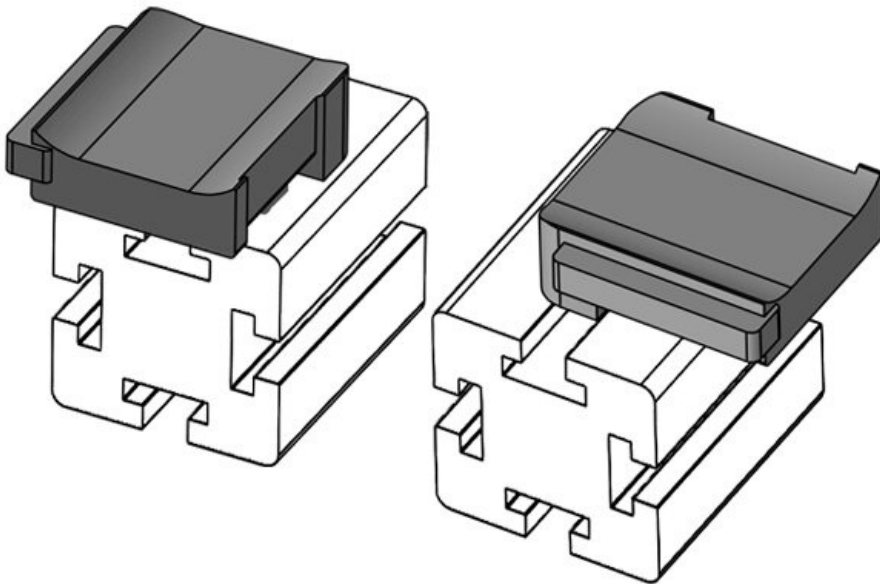

KBH-R 36 item G6

Art.-Nr. **61063** Aufbauhöhe **19 mm**
EAN **4251269333507**
Verpackungseinheit **10**
Passend für: **KLKB 300 x 17, KLB 15, KLB 20, KLB 25**
Länge **43 mm**
Breite **36,5 mm**
Höhe **24,5 mm**