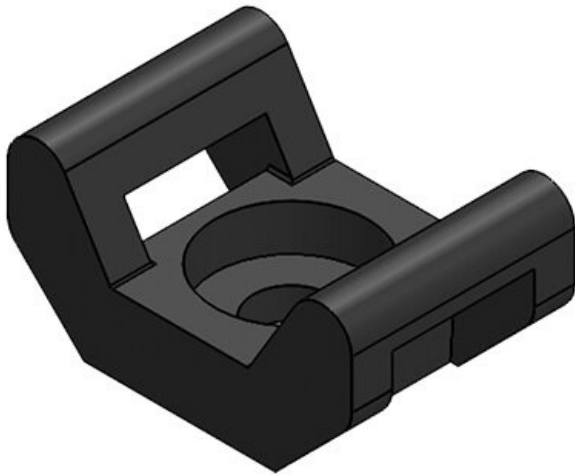

KBH-S 36-2 M5

Art.-Nr.	61033.9005	Anzahl	2
EAN	4251269331	Schraublöcher	
	626	Durchmesser	5,3 mm
Verpackungseinheit	50	Schraublöcher	
Passend für:	KLKB 300 x 17, KLB 15, KLB 20, KLB 25		
Länge	43 mm		
Breite	36,5 mm		
Höhe	16 mm		

KBH-S

Art.-Nr. **61019**
EAN **4251269315**
909

Verpackungseinheit **100**

Passend für: **KLKB 200 x 7, KLKB 200 x 13, KLB 10**

Anzahl **1**
Schraublöcher
Durchmesser **5,3 mm**
Schraublöcher

KBH-SB

Art.-Nr. **61002**
EAN **4251269315**
824