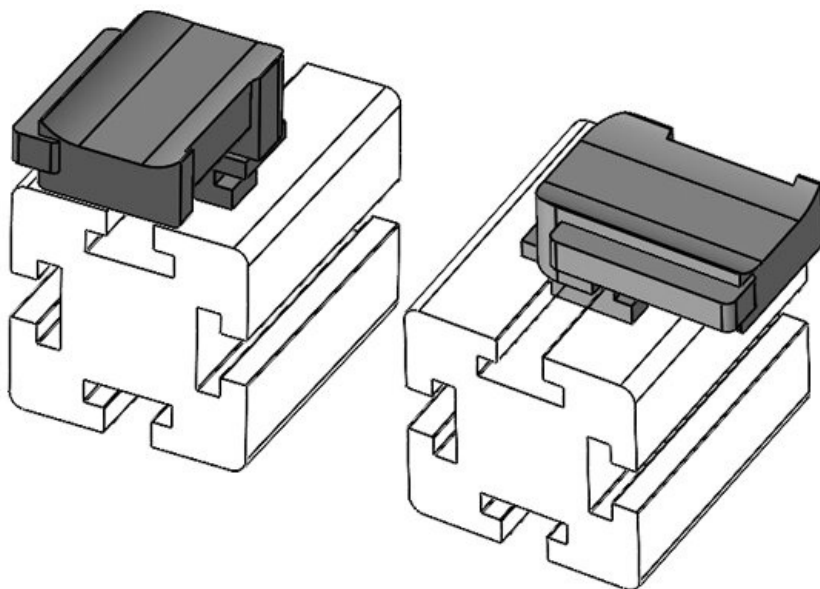

KBH-R 24 80/20 (40 x 40 mm)

Art.-Nr. **61089.9005** Aufbauhöhe **18 mm**
EAN **4251269335068**
Verpackungseinheit **50**
Passend für: **KLKB 200 x 13, KLB 10, KLB 15, KLB 20**
Länge **38 mm**
Breite **24,5 mm**
Höhe **25 mm**