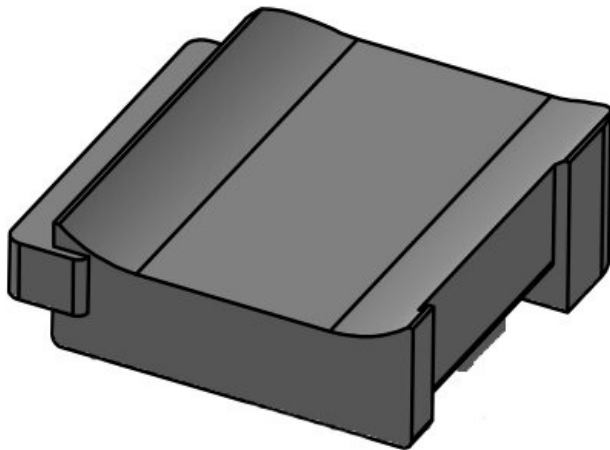

KBH-R 36 Rittal MS

Art.-Nr.	61047	Aufbauhöhe	19 mm
EAN	4251269331		
	466		
Verpackungseinheit	10		
Passend für:	KLKB 300 x 17, KLB 15, KLB 20, KLB 25		
Länge	43 mm		
Breite	36,5 mm		
Höhe	20 mm