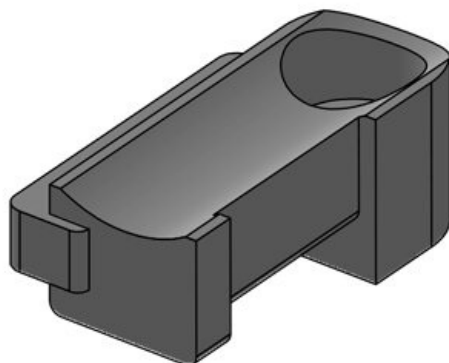

Produktvarianten & Grössen

KBH-S 12 M5

Artikelnummer	61030	Anzahl	1
EAN	4251269331	Schraublöcher	
	350	Durchmesser	5,3 mm
Verpackungseinheit	10	Schraublöcher	
Passend für KLB | KLKB:	KLKB 200 x 13, KLB 10, KLB 15		
Länge	34 mm		
Breite	13,5 mm		
Höhe	13,5 mm