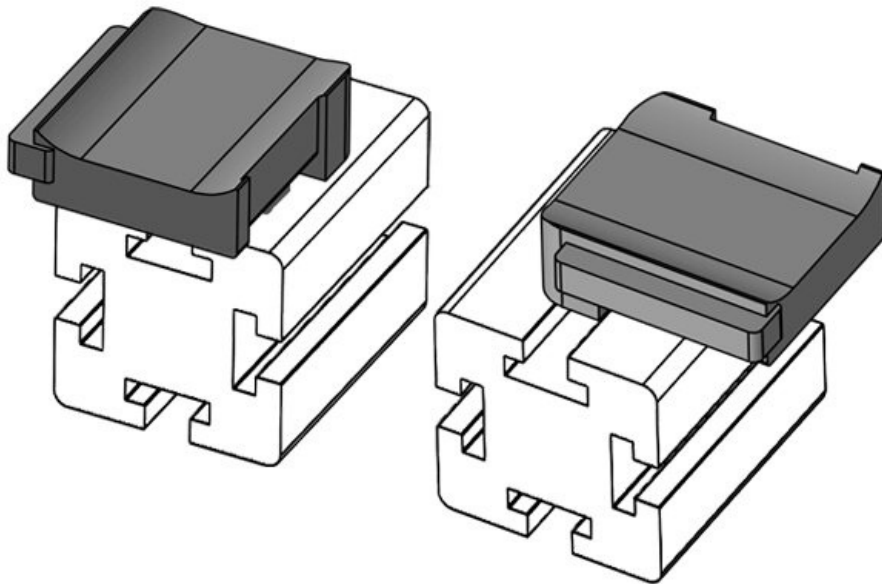

KBH-R 36 MiniTec G8

Art.-Nr.	61050	Aufbauhöhe	19 mm
EAN	4251269331		
	497		
Verpackungseinheit	10		
Passend für:	KLKB 300 x 17, KLB 15, KLB 20, KLB 25		
Länge	43 mm		
Breite	36,5 mm		
Höhe	23 mm