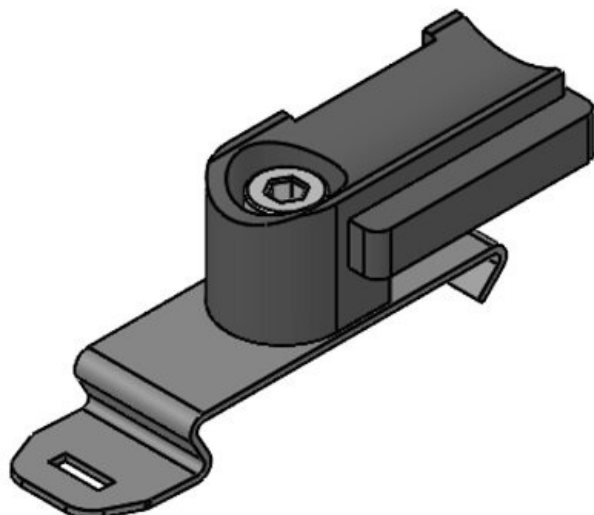

Artikelnummer **61004**
EAN **4251269315**
848
Verpackungseinheit **100**
Passend für **KLKB 200 x**
KLB | KLKB: **7**
Durchmesser **6,5 mm**
Schraublöcher

KBH 12 SF M4