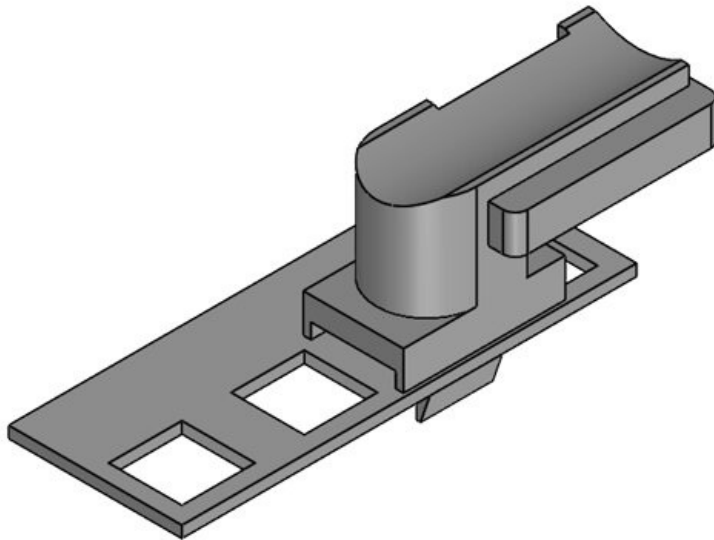

KBH-R

Artikelnummer **61018**
EAN **4251269315**
893
Verpackungsei
nheit **100**
Passend für **KLKB 200 x**
KLB | KLKB: **7, KLKB 200**
x 13, KLB 10

KBH-R 12 R G9.5

Artikelnummer **61073** Aufbauhöhe **16,5 mm**
EAN **4251269333**
750
Verpackungsei **10**
nheit
Passend für **KLKB 200 x**
KLB | KLKB: **13, KLB 10,**
KLB 15
Länge **34 mm**
Breite **13,5 mm**
Höhe **24,5 mm**

KBH-R 12 R G9.5

Artikelnummer **61073.9005** Aufbauhöhe **16,5 mm**
EAN **4251269333**
781
Verpackungsei **50**
nheit
Passend für **KLKB 200 x**
KLB | KLKB: **13, KLB 10,**
KLB 15
Länge **34 mm**
Breite **13,5 mm**
Höhe **24,5 mm**