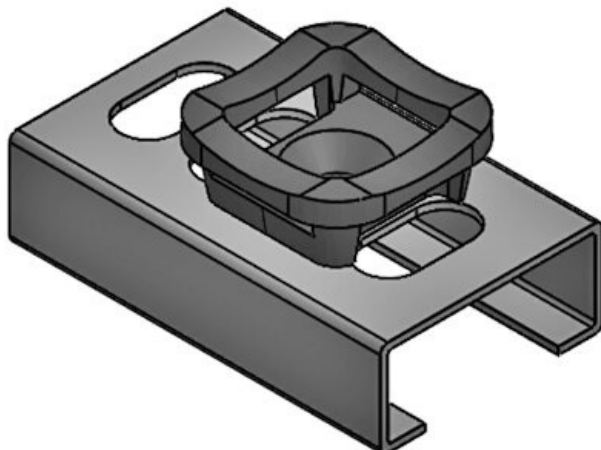

Art.-Nr. **61005** Aufbauhöhe **9,5 mm**
EAN **4251269336959**
Verpackungseinheit **100**
Passend für: **KLKB 200 x 7, KLKB 200 x 13, KLB 10**
Länge **25 mm**
Breite **25 mm**
Höhe **13 mm**