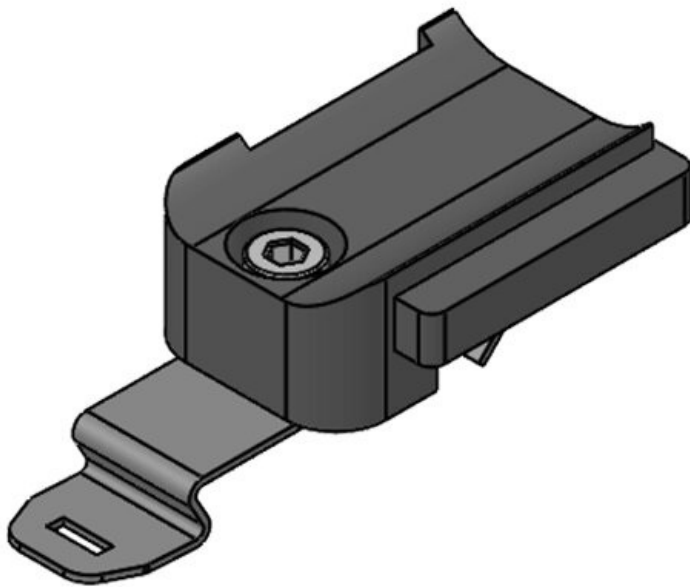

KBH 24 SF M4

Art.-Nr. **61069** Aufbauhöhe **14,8 mm**
EAN **4251269333644**
Verpackungseinheit **10**
Passend für: **KLKB 200 x 13, KLB 10, KLB 15, KLB 20**
Länge **62,3 mm**
Breite **27,1 mm**
Höhe **21,7 mm**

KBH 12 SC M4