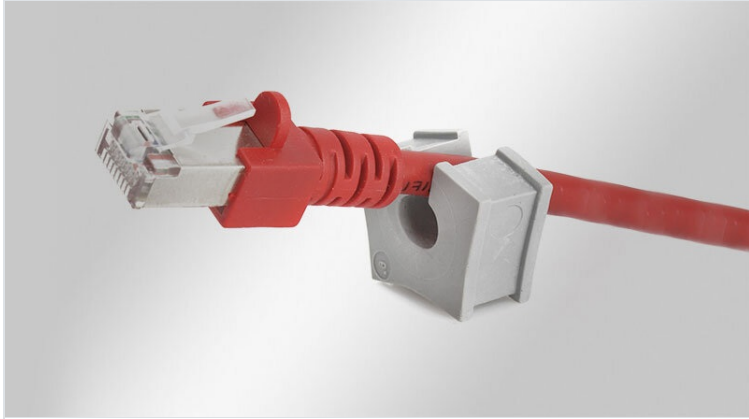

# QT | Kabeltüllen für QUICK-Systeme

für Leitungsdurchmesser 1 - 15 mm / IP54

Die Tülleneinsätze der Baureihe QT kommen in folgenden Kabeleinführungssystemen zu Einsatz:

- [KEL-QUICK](#)
- [QVT](#)
- [QVT-CLICK](#)
- [KEL-QTA](#)

Die Baureihe deckt den Durchmesserbereich 1 bis 15 mm ab. Durch den Einsatz von Mehrfach-Kabeltüllen kann die Packungsdichte der Kabeleinführung massiv erhöht werden. Diverse Sondertüllen, z.B. für ASI-Leitungen, erhöhen die Variabilität der Kabeleinführung. Blindtüllen können nicht genutzte Tüllenplätze abdichten.

Bei der mehrstöckigen Montage der Kabeltüllen ist darauf zu achten, dass die planen Tüllenseiten jeweils zueinander zeigen.