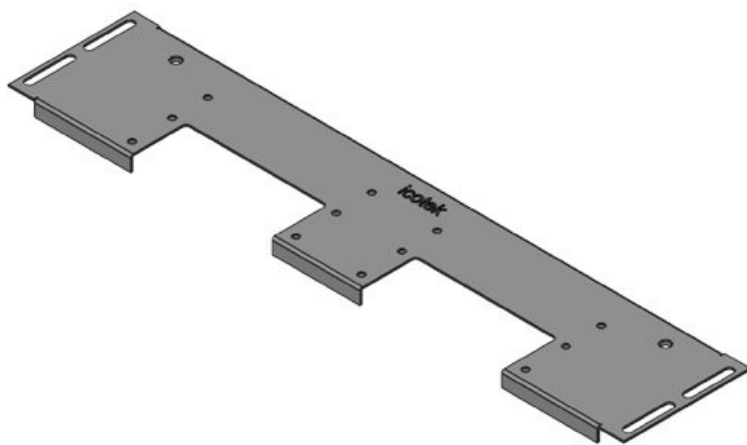

# KDR-VX25 | Schaltschrank-Bodenblech

für VX25 Schaltschränke von Rittal / IP54

IP54

HL3  
EN 45545-2

RoHS  
compliant

REACH  
COMPLIANCE

Made in  
Germany

KDR-VX25 ist ein einteiliges Bodenblech, das in den Schaltschrankboden montiert wird. Die Bodenbleche sind bereits mit Ausschnitten für die Kabeleinführungssysteme [KEL-U](#) / [KEL-FA](#) / [KEL-QUICK](#) / [KEL-DPR](#) bzw. [KEL-JUMBO](#) versehen.

Die Befestigungsgewinde für die KEL-Rahmen sind bereits integriert. Nicht benötigte Ausschnitte können mit [Blindplatten vom Typ BPM](#) oder [BPK](#) verschlossen werden.

Das Bodenblech KDR-VX25 ist für Rittal Schaltschränke VX25 ausgelegt. Andere Größen sind auf Anfrage ebenfalls lieferbar.

## Vorteile

- Einfache Montage der KEL-U, KEL-FA, KEL-QUICK, KEL-DPR und KEL-JUMBO
- Vorgerüstet zur Montage von KDR-EMV-PFM
- Gewindedurchzug zur Massebandfixierung werkseitig angebracht
- Einfache Wartung und Nachrüstung
- Reserve einplanbar
- Platzsparende Lösung
- Keine Blecharbeiten notwendig
- Sehr große Stecker können mühelos eingeführt werden

## Produktvarianten & Grössen

KDR-VX25-600-44300

Art.-Nr.	<b>44300</b>	Für	<b>600 mm</b>
EAN	<b>4251269336</b>	Schrankbreite	
	<b>430</b>	Lichtes Mass	<b>452 mm</b>
Verpackungseinheit	<b>1</b>	der	
Länge	<b>488 mm</b>	Bodenöffnung	
Breite	<b>100 mm</b>	Passend für	<b>2 x KEL-U 24</b>
Höhe	<b>12 mm</b>	Kabeleinführung /	<b>KEL-FA 24 /</b>
Gesamtlänge	<b>488 mm</b>	gen:	<b>KEL-QUICK</b>
Bodenblech			<b>24 / KEL-DPR</b>
			<b>24</b>
		Passend für	<b>Rittal VX25</b>
		Gehäuse	