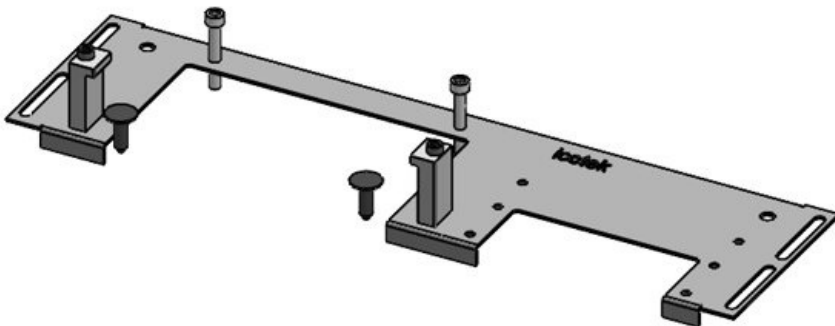

KDR-VX25-1000-44308

Art.-Nr.	44308	Für	1.000 mm
EAN	4251269336	Schrankbreite	
	515	Lichtes Mass	402 mm
Verpackungseinheit	1	der	
Länge	438 mm	Bodenöffnung	
Breite	120 mm	Mittelstrebe	ja
Höhe	12 mm	Passend für	1 x KEL-
Gesamtlänge	438 mm	Kabeleinführung	JUMBO 2 | 1
Bodenblech		gen:	x KEL-U 24 / KEL-FA 24 / KEL-QUICK 24 / KEL-DPR 24
		Passend für	Rittal VX25
		Gehäuse