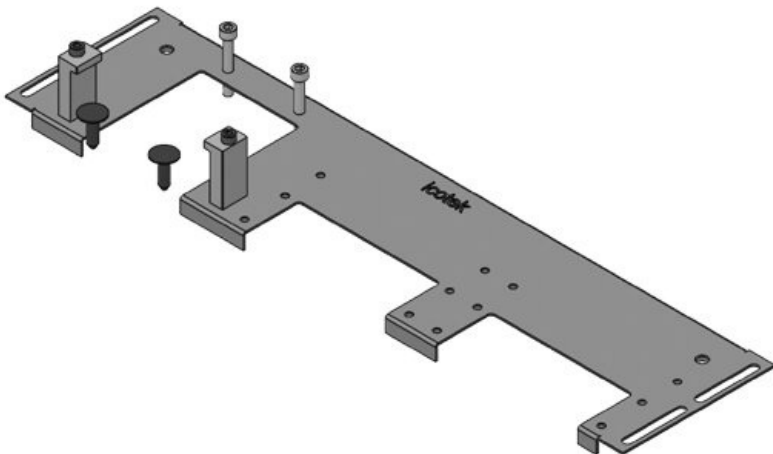

Die Befestigungsgewinde für die KEL-Rahmen sind bereits integriert. Nicht benötigte Ausschnitte können mit [Blindplatten vom Typ BPM](#) oder [BPK](#) verschlossen werden.

Das Bodenblech KDR-VX25 ist für Rittal Schaltschränke VX25 ausgelegt. Andere Größen sind auf Anfrage ebenfalls lieferbar.

## Vorteile

- Einfache Montage der KEL-U, KEL-FA, KEL-QUICK, KEL-DPR und KEL-JUMBO
- Vorgerüstet zur Montage von KDR-EMV-PFM
- Gewindedurchzug zur Massebandfixierung werkseitig angebracht
- Einfache Wartung und Nachrüstung
- Reserve einplanbar
- Platzsparende Lösung
- Keine Blecharbeiten notwendig
- Sehr große Stecker können mühelos eingeführt werden

## Produktvarianten & Grössen

KDR-VX25-600-44300

Art.-Nr.	<b>44300</b>	Für	<b>600 mm</b>
EAN	<b>4251269336</b>	Schrankbreite	
	<b>430</b>	Lichtes Mass	<b>452 mm</b>
Verpackungseinheit	<b>1</b>	der	
Länge	<b>488 mm</b>	Bodenöffnung	
Breite	<b>100 mm</b>	Passend für	<b>2 x KEL-U 24</b>
Höhe	<b>12 mm</b>	Kabeleinführung /	<b>KEL-FA 24 /</b>
Gesamtlänge	<b>488 mm</b>	gen:	<b>KEL-QUICK</b>
Bodenblech			<b>24 / KEL-DPR</b>
			<b>24</b>
		Passend für	<b>Rittal VX25</b>
		Gehäuse	

Art.-Nr.	<b>44301</b>	Für	<b>600 mm</b>
EAN	<b>4251269336</b>	Schrankbreite	
	<b>447</b>	Lichtes Mass	<b>452 mm</b>
Verpackungseinheit	<b>1</b>	der	
Länge	<b>488 mm</b>	Bodenöffnung	
Breite	<b>120 mm</b>	Passend für	<b>1 × KEL-</b>
Höhe	<b>12 mm</b>	Kabeleinführung	<b>JUMBO 2   1</b>
Gesamtlänge	<b>488 mm</b>	gen:	<b>× KEL-U 24 /</b>
Bodenblech			<b>KEL-FA 24 /</b>
			<b>KEL-QUICK</b>
			<b>24 / KEL-DPR</b>
			<b>24</b>
		Passend für	<b>Rittal VX25</b>
		Gehäuse	