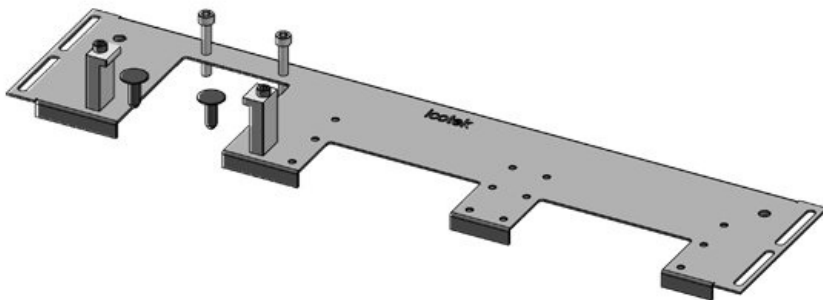

Art.-Nr.	44310	Für	1.200 mm
EAN	4251269336	Schrankbreite	
	539	Lichtes Mass	502 mm
Verpackungseinheit	1	der	
Länge	538 mm	Bodenöffnung	
Breite	120 mm	Passend für	1 × KEL-
Höhe	12 mm	Kabeleinführung	JUMBO 1 | 2
Gesamtlänge	538 mm	gen:	× KEL-U 24 /
Bodenblech			KEL-FA 24 /
			KEL-QUICK
			24 / KEL-DPR
			24
		Passend für	Rittal VX25
		Gehäuse