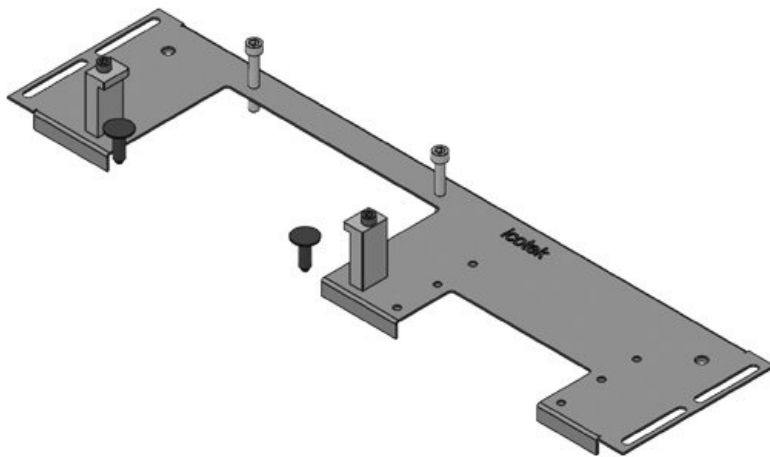

Die Befestigungsgewinde für die KEL-Rahmen sind bereits integriert. Nicht benötigte Ausschnitte können mit [Blindplatten vom Typ BPM](#) oder [BPK](#) verschlossen werden.

Das Bodenblech KDR-VX25 ist für Rittal Schaltschränke VX25 ausgelegt. Andere Größen sind auf Anfrage ebenfalls lieferbar.

## Vorteile

- Einfache Montage der KEL-U, KEL-FA, KEL-QUICK, KEL-DPR und KEL-JUMBO
- Vorgerüstet zur Montage von KDR-EMV-PFM
- Gewindedurchzug zur Massebandfixierung werkseitig angebracht
- Einfache Wartung und Nachrüstung
- Reserve einplanbar
- Platzsparende Lösung
- Keine Blecharbeiten notwendig
- Sehr große Stecker können mühelos eingeführt werden

## Produktvarianten & Grössen

KDR-VX25-600-44300

Art.-Nr.	<b>44300</b>	Für	<b>600 mm</b>
EAN	<b>4251269336</b>	Schrankbreite	
	<b>430</b>	Lichtes Mass	<b>452 mm</b>
Verpackungseinheit	<b>1</b>	der	
Länge	<b>488 mm</b>	Bodenöffnung	
Breite	<b>100 mm</b>	Passend für	<b>2 x KEL-U 24</b>
Höhe	<b>12 mm</b>	Kabeleinführung /	<b>KEL-FA 24 /</b>
Gesamtlänge	<b>488 mm</b>	gen:	<b>KEL-QUICK</b>
Bodenblech			<b>24 / KEL-DPR</b>
			<b>24</b>
		Passend für	<b>Rittal VX25</b>
		Gehäuse	

Art.-Nr.	<b>44301</b>	Für	<b>600 mm</b>
EAN	<b>4251269336</b>	Schrankbreite	
	<b>447</b>	Lichtes Mass	<b>452 mm</b>
Verpackungseinheit	<b>1</b>	der	
Länge	<b>488 mm</b>	Bodenöffnung	
Breite	<b>120 mm</b>	Passend für	<b>1 × KEL-</b>
Höhe	<b>12 mm</b>	Kabeleinführung	<b>JUMBO 2   1</b>
Gesamtlänge	<b>488 mm</b>	gen:	<b>× KEL-U 24 /</b>
Bodenblech			<b>KEL-FA 24 /</b>
			<b>KEL-QUICK</b>
			<b>24 / KEL-DPR</b>
			<b>24</b>
		Passend für	<b>Rittal VX25</b>
		Gehäuse	