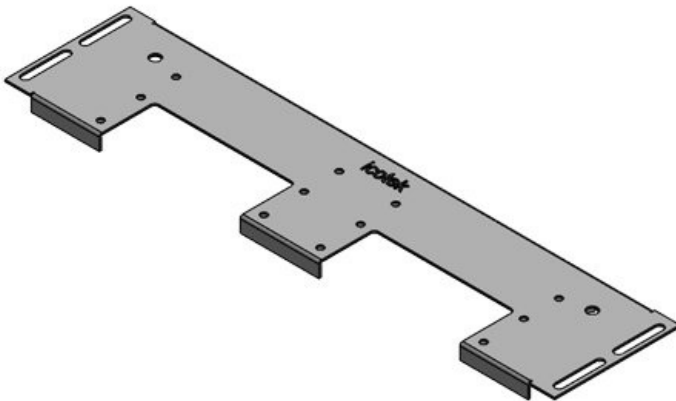

KDR-VX25-800-44303

Art.-Nr.	<b>44303</b>	Für	<b>800 mm</b>
EAN	<b>4251269336</b>	Schrankbreite	
	<b>461</b>	Lichtes Mass	<b>652 mm</b>
Verpackungseinheit	<b>1</b>	der	
Länge	<b>688 mm</b>	Bodenöffnung	
Breite	<b>100 mm</b>	Passend für	<b>4 × KEL-U 24</b>
Höhe	<b>12 mm</b>	Kabeleinführung /	<b>KEL-FA 24 /</b>
Gesamtlänge	<b>688 mm</b>	gen:	<b>KEL-QUICK</b>
Bodenblech			<b>24 / KEL-DPR</b>
			<b>24</b>
		Passend für	<b>Rittal VX25</b>
		Gehäuse	

KDR-VX25-800-44304

Art.-Nr.	<b>44304</b>	Für	<b>800 mm</b>
EAN	<b>4251269336</b>	Schrankbreite	
	<b>478</b>	Lichtes Mass	<b>652 mm</b>
Verpackungseinheit	<b>1</b>	der	
Länge	<b>688 mm</b>	Bodenöffnung	
Breite	<b>120 mm</b>	Passend für	<b>1 × KEL-</b>
Höhe	<b>12 mm</b>	Kabeleinführung	<b>JUMBO 1   3</b>
Gesamtlänge	<b>688 mm</b>	gen:	<b>× KEL-U 24 /</b>
Bodenblech			<b>KEL-FA 24 /</b>
			<b>KEL-QUICK</b>
			<b>24 / KEL-DPR</b>
			<b>24</b>
		Passend für	<b>Rittal VX25</b>
		Gehäuse	

Art.-Nr.	<b>44305</b>	Für	<b>800 mm</b>
EAN	<b>4251269336</b>	Schrankbreite	
	<b>485</b>	Lichtes Mass	<b>652 mm</b>
Verpackungseinheit	<b>1</b>	der	
Länge	<b>688 mm</b>	Bodenöffnung	
Breite	<b>120 mm</b>	Passend für	<b>1 x KEL-</b>
Höhe	<b>12 mm</b>	Kabeleinführung	<b>JUMBO 2   2</b>
Gesamtlänge	<b>688 mm</b>	gen:	<b>x KEL-U 24 /</b>
Bodenblech			<b>KEL-FA 24 /</b>
			<b>KEL-QUICK</b>
			<b>24 / KEL-DPR</b>
			<b>24</b>
		Passend für	<b>Rittal VX25</b>
		Gehäuse	