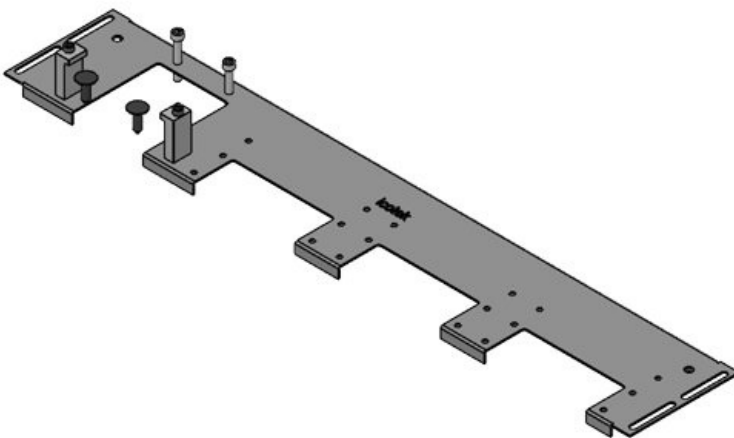

Art.-Nr.	<b>44301</b>	Für	<b>600 mm</b>
EAN	<b>4251269336</b>	Schrankbreite	
	<b>447</b>	Lichtes Mass	<b>452 mm</b>
Verpackungseinheit	<b>1</b>	der	
Länge	<b>488 mm</b>	Bodenöffnung	
Breite	<b>120 mm</b>	Passend für	<b>1 × KEL-</b>
Höhe	<b>12 mm</b>	Kabeleinführung	<b>JUMBO 2   1</b>
Gesamtlänge	<b>488 mm</b>	gen:	<b>× KEL-U 24 /</b>
Bodenblech			<b>KEL-FA 24 /</b>
			<b>KEL-QUICK</b>
			<b>24 / KEL-DPR</b>
			<b>24</b>
		Passend für	<b>Rittal VX25</b>
		Gehäuse	

Art.-Nr.	<b>44302</b>	Für	<b>600 mm</b>
EAN	<b>4251269336</b>	Schrankbreite	
	<b>454</b>	Lichtes Mass	<b>452 mm</b>
Verpackungseinheit	<b>1</b>	der	
Länge	<b>488 mm</b>	Bodenöffnung	
Breite	<b>120 mm</b>	Passend für	<b>1 × KEL-</b>
Höhe	<b>12 mm</b>	Kabeleinführung	<b>JUMBO 1   2</b>
Gesamtlänge	<b>488 mm</b>	gen:	<b>× KEL-U 24 /</b>
Bodenblech			<b>KEL-FA 24 /</b>
			<b>KEL-QUICK</b>
			<b>24 / KEL-DPR</b>
			<b>24</b>
		Passend für	<b>Rittal VX25</b>
		Gehäuse	

KDR-VX25-800-44303

Art.-Nr.	<b>44303</b>	Für	<b>800 mm</b>
EAN	<b>4251269336</b>	Schrankbreite	
	<b>461</b>	Lichtes Mass	<b>652 mm</b>
Verpackungseinheit	<b>1</b>	der	
Länge	<b>688 mm</b>	Bodenöffnung	
Breite	<b>100 mm</b>	Passend für	<b>4 × KEL-U 24</b>
Höhe	<b>12 mm</b>	Kabeleinführung /	<b>KEL-FA 24 /</b>
Gesamtlänge	<b>688 mm</b>	gen:	<b>KEL-QUICK</b>
Bodenblech			<b>24 / KEL-DPR</b>
			<b>24</b>
		Passend für	<b>Rittal VX25</b>
		Gehäuse	

KDR-VX25-800-44304

Art.-Nr.	<b>44304</b>	Für	<b>800 mm</b>
EAN	<b>4251269336</b>	Schrankbreite	
	<b>478</b>	Lichtes Mass	<b>652 mm</b>
Verpackungseinheit	<b>1</b>	der	
Länge	<b>688 mm</b>	Bodenöffnung	
Breite	<b>120 mm</b>	Passend für	<b>1 × KEL-</b>
Höhe	<b>12 mm</b>	Kabeleinführung	<b>JUMBO 1   3</b>
Gesamtlänge	<b>688 mm</b>	gen:	<b>× KEL-U 24 /</b>
Bodenblech			<b>KEL-FA 24 /</b>
			<b>KEL-QUICK</b>
			<b>24 / KEL-DPR</b>
			<b>24</b>
		Passend für	<b>Rittal VX25</b>
		Gehäuse	