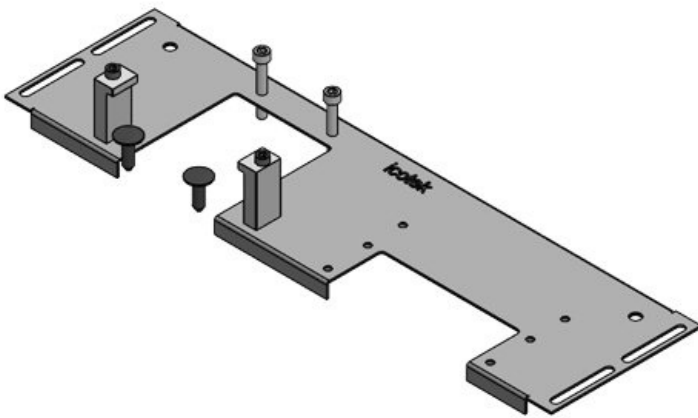

KDR-VX25-1000-44307

Art.-Nr.	44307	Für	1.000 mm
EAN	4251269336	Schrankbreite	
	508	Lichtes Mass	402 mm
Verpackungseinheit	1	der	
Länge	438 mm	Bodenöffnung	
Breite	120 mm	Mittelstrebe	ja
Höhe	12 mm	Passend für	1 x KEL-
Gesamtlänge	438 mm	Kabeleinführung	JUMBO 1 | 1
Bodenblech		gen:	x KEL-U 24 / KEL-FA 24 / KEL-QUICK 24 / KEL-DPR 24
		Passend für	Rittal VX25
		Gehäuse