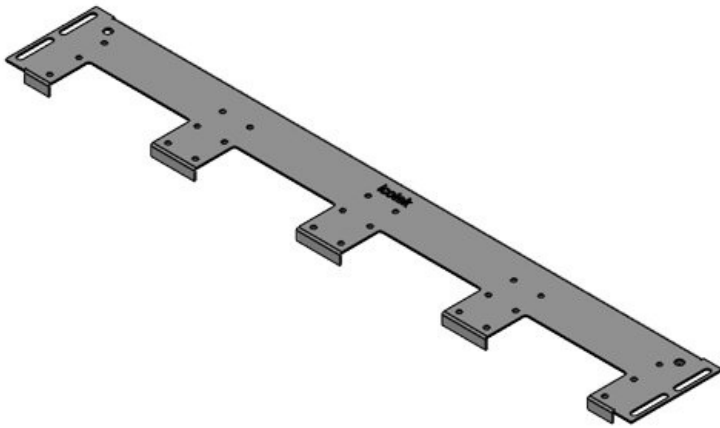

KDR-VX25-800-44303

Art.-Nr.	44303	Für	800 mm
EAN	4251269336	Schrankbreite	
	461	Lichtes Mass	652 mm
Verpackungseinheit	1	der	
Länge	688 mm	Bodenöffnung	
Breite	100 mm	Passend für	4 × KEL-U 24
Höhe	12 mm	Kabeleinführung /	KEL-FA 24 /
Gesamtlänge	688 mm	gen:	KEL-QUICK
Bodenblech			24 / KEL-DPR
			24
		Passend für	Rittal VX25
		Gehäuse