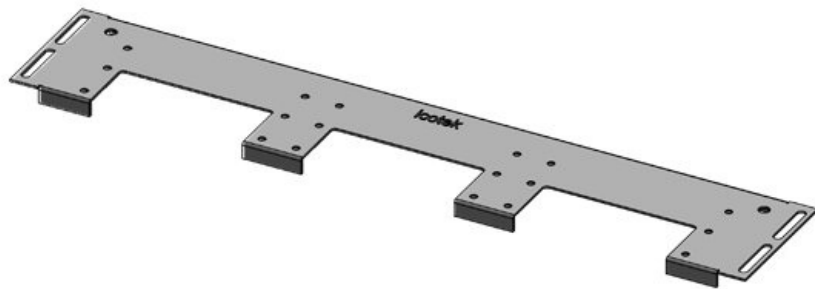

Art.-Nr.	44309	Für	1.200 mm
EAN	4251269336	Schrankbreite	
	522	Lichtes Mass	502 mm
Verpackungseinheit	1	der	
Länge	538 mm	Bodenöffnung	
Breite	100 mm	Passend für	3 × KEL-U 24
Höhe	12 mm	Kabeleinführung /	KEL-FA 24 /
Gesamtlänge	538 mm	gen:	KEL-QUICK
Bodenblech			24 / KEL-DPR
			24
		Passend für	Rittal VX25
		Gehäuse