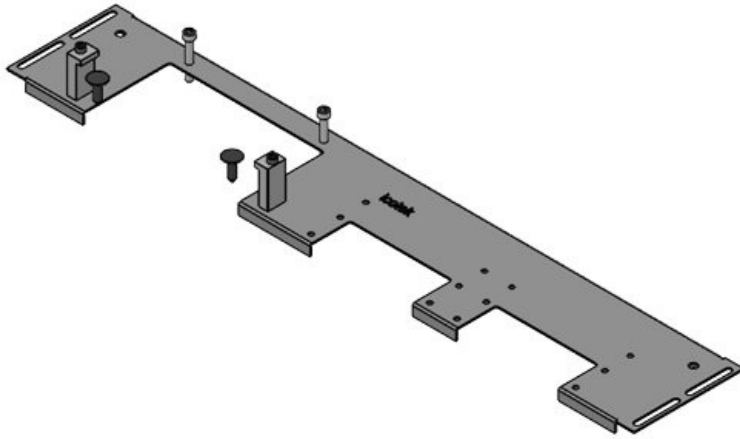

Art.-Nr.	<b>44302</b>	Für	<b>600 mm</b>
EAN	<b>4251269336</b>	Schrankbreite	
	<b>454</b>	Lichtes Mass	<b>452 mm</b>
Verpackungseinheit	<b>1</b>	der	
Länge	<b>488 mm</b>	Bodenöffnung	
Breite	<b>120 mm</b>	Passend für	<b>1 × KEL-</b>
Höhe	<b>12 mm</b>	Kabeleinführung	<b>JUMBO 1   2</b>
Gesamtlänge	<b>488 mm</b>	gen:	<b>× KEL-U 24 /</b>
Bodenblech			<b>KEL-FA 24 /</b>
			<b>KEL-QUICK</b>
			<b>24 / KEL-DPR</b>
			<b>24</b>
		Passend für	<b>Rittal VX25</b>
		Gehäuse	

KDR-VX25-800-44303

Art.-Nr.	<b>44303</b>	Für	<b>800 mm</b>
EAN	<b>4251269336</b>	Schrankbreite	
	<b>461</b>	Lichtes Mass	<b>652 mm</b>
Verpackungseinheit	<b>1</b>	der	
Länge	<b>688 mm</b>	Bodenöffnung	
Breite	<b>100 mm</b>	Passend für	<b>4 × KEL-U 24</b>
Höhe	<b>12 mm</b>	Kabeleinführung /	<b>KEL-FA 24 /</b>
Gesamtlänge	<b>688 mm</b>	gen:	<b>KEL-QUICK</b>
Bodenblech			<b>24 / KEL-DPR</b>
			<b>24</b>
		Passend für	<b>Rittal VX25</b>
		Gehäuse	

KDR-VX25-800-44304

Art.-Nr.	<b>44304</b>	Für	<b>800 mm</b>
EAN	<b>4251269336</b>	Schrankbreite	
	<b>478</b>	Lichtes Mass	<b>652 mm</b>
Verpackungseinheit	<b>1</b>	der	
Länge	<b>688 mm</b>	Bodenöffnung	
Breite	<b>120 mm</b>	Passend für	<b>1 × KEL-</b>
Höhe	<b>12 mm</b>	Kabeleinführung	<b>JUMBO 1   3</b>
Gesamtlänge	<b>688 mm</b>	gen:	<b>× KEL-U 24 /</b>
Bodenblech			<b>KEL-FA 24 /</b>
			<b>KEL-QUICK</b>
			<b>24 / KEL-DPR</b>
			<b>24</b>
		Passend für	<b>Rittal VX25</b>
		Gehäuse	

Art.-Nr.	<b>44305</b>	Für	<b>800 mm</b>
EAN	<b>4251269336</b>	Schrankbreite	
	<b>485</b>	Lichtes Mass	<b>652 mm</b>
Verpackungseinheit	<b>1</b>	der	
Länge	<b>688 mm</b>	Bodenöffnung	
Breite	<b>120 mm</b>	Passend für	<b>1 x KEL-</b>
Höhe	<b>12 mm</b>	Kabeleinführung	<b>JUMBO 2   2</b>
Gesamtlänge	<b>688 mm</b>	gen:	<b>x KEL-U 24 /</b>
Bodenblech			<b>KEL-FA 24 /</b>
			<b>KEL-QUICK</b>
			<b>24 / KEL-DPR</b>
			<b>24</b>
		Passend für	<b>Rittal VX25</b>
		Gehäuse	