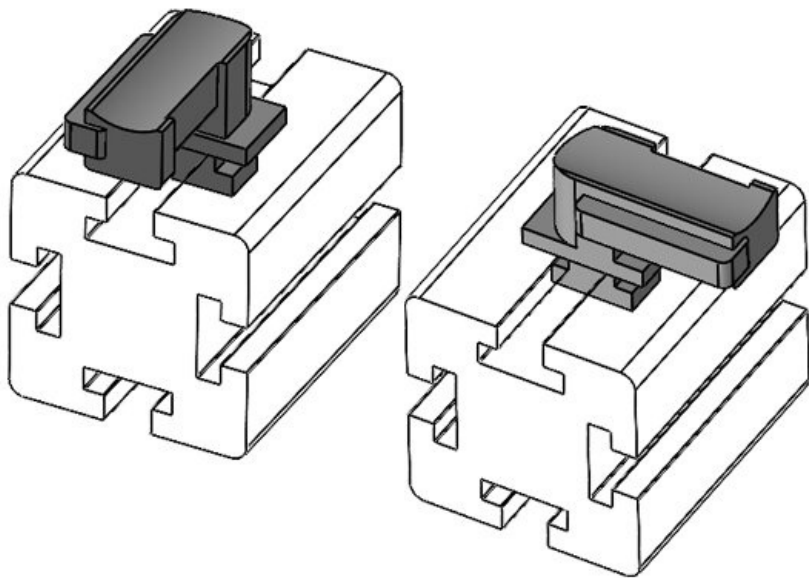

KBH-R 12 item G6

Part No.	61061.9005	Mounting	16,5 mm
EAN	4251269333	height	
	521		
Package quantity	50		
Suitable for:	KLKB 200 x 13, KLB 10, KLB 15		
Length	34 mm		
Width	13,5 mm		
Height	24,5 mm