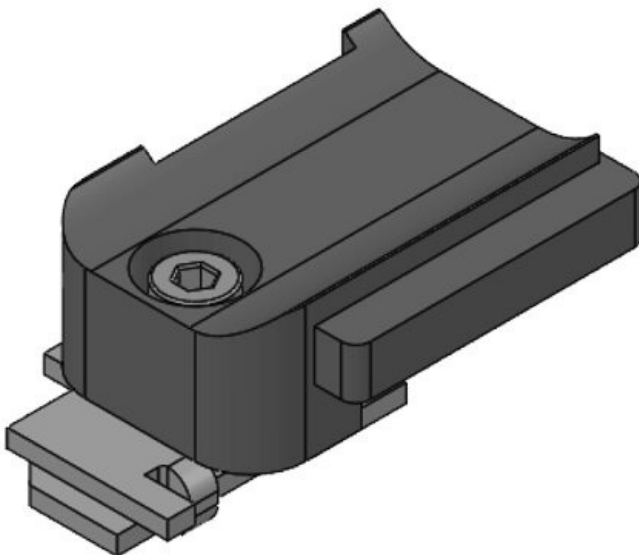

KBH 24 SC M4

Part No.	61071	Mounting	14,8 mm
EAN	4251269333	height	
Package quantity	10		
Suitable for:	KLKB 200 x 13, KLB 10, KLB 15, KLB 20		
Length	46 mm		
Width	22,5 mm		
Height	21,3 mm