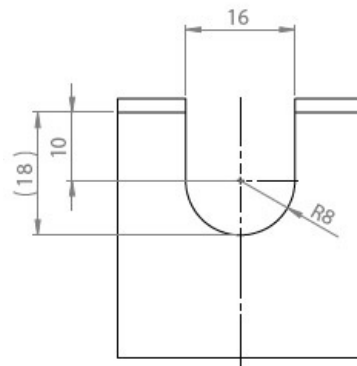

## Ausbruch | Cut-out

Gehäuse mit Nut – Federsystem

Housing with tongue and groove system

Gehäuse ohne Nut - Federsystem

Housing without tongue and groove system

Ausbruch mit Nut

Cut-out with groove

Ausbruch ohne Nut

## Specifications

<b>IP rating (EN 60529)</b>	IP54
<b>Material</b>	Elastomer
<b>Flame class</b>	UL94-V0, self-extinguishing
<b>Operating temperature</b>	-40 C° to 100 C°
<b>Properties</b>	UV-resistant, silicone free, halogen free
<b>Mounting options</b>	Snap-in
<b>Mounting height</b>	5 mm