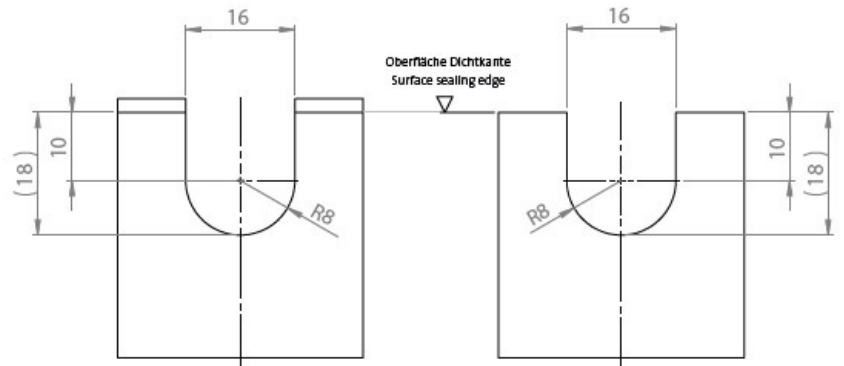

## Ausbruch | Cut-out

Gehäuse mit Nut – Federsystem

Housing with tongue and groove system

Gehäuse ohne Nut - Federsystem

Housing without tongue and groove system

Ausbruch mit Nut

Cut-out with groove

Ausbruch ohne Nut

## Specifications

<b>IP rating (EN 60529)</b>	IP54
<b>Material</b>	Elastomer
<b>Flame class</b>	UL94-V0, self-extinguishing
<b>Operating temperature</b>	-40 C° to 100 C°
<b>Properties</b>	UV-resistant, silicone free, halogen free
<b>Mounting options</b>	Snap-in
<b>Mounting height</b>	5 mm