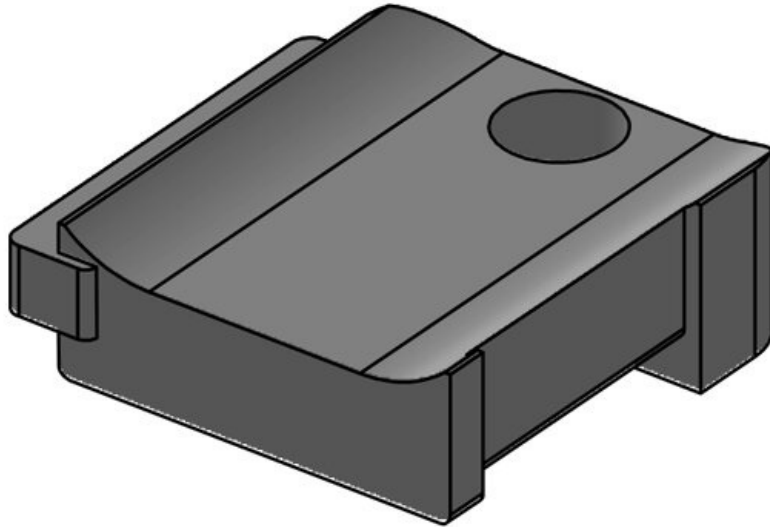

KBH-S 24 M5

Part No.	<b>61031</b>	No. of screw	<b>1</b>
EAN	<b>4251269331</b>	holes	
	<b>367</b>	Diam. of screw	<b>5,3 mm</b>
Package quantity	<b>10</b>	holes	
Suitable for:	<b>KLKB 200 x 13, KLB 10, KLB 15, KLB 20</b>		
Length	<b>38 mm</b>		
Width	<b>24,5 mm</b>		
Height	<b>14,8 mm</b>		

KBH-S 24 M5

Part No.	<b>61031.9005</b>	No. of screw	<b>1</b>
EAN	<b>4251269331</b>	holes	
	<b>602</b>	Diam. of screw	<b>5,3 mm</b>
Package quantity	<b>50</b>	holes	
Suitable for:	<b>KLKB 200 x 13, KLB 10, KLB 15, KLB 20</b>		
Length	<b>38 mm</b>		
Width	<b>24,5 mm</b>		
Height	<b>14,8 mm</b>		