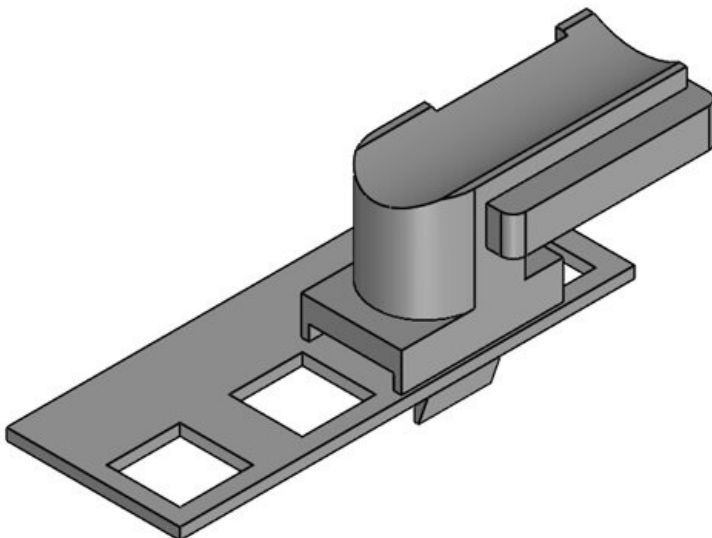

Part No. **61073** Mounting **16,5 mm**
EAN **4251269333** height
750
Package **10**
quantity
Suitable for: **KLKB 200 x**
13, KLB 10,
KLB 15
Length **34 mm**
Width **13,5 mm**
Height **24,5 mm**

KBH-R 12 R G9.5