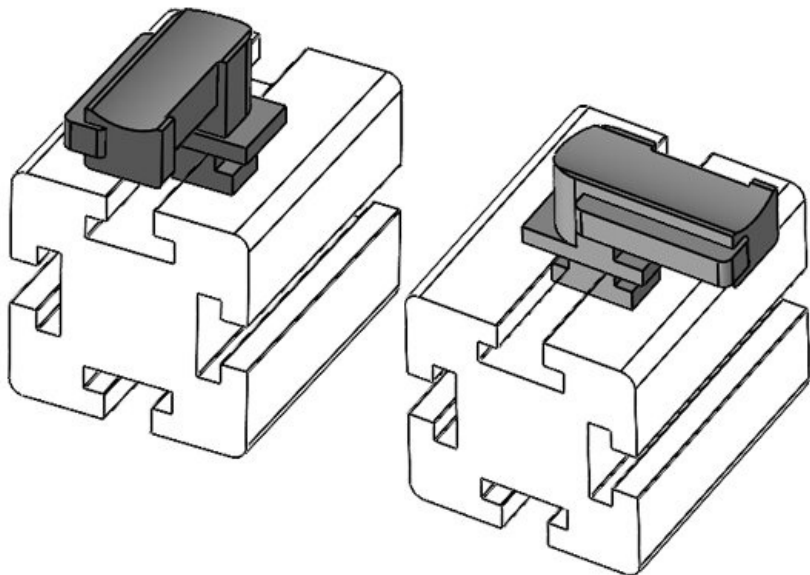

KBH-R 12 MiniTec / item G8

Part No.	61051	Mounting	16,5 mm
EAN	4251269331	height	
	503		
Package quantity	10		
Suitable for:	KLKB 200 x 13, KLB 10, KLB 15		
Length	34 mm		
Width	13,5 mm		
Height	24,5 mm