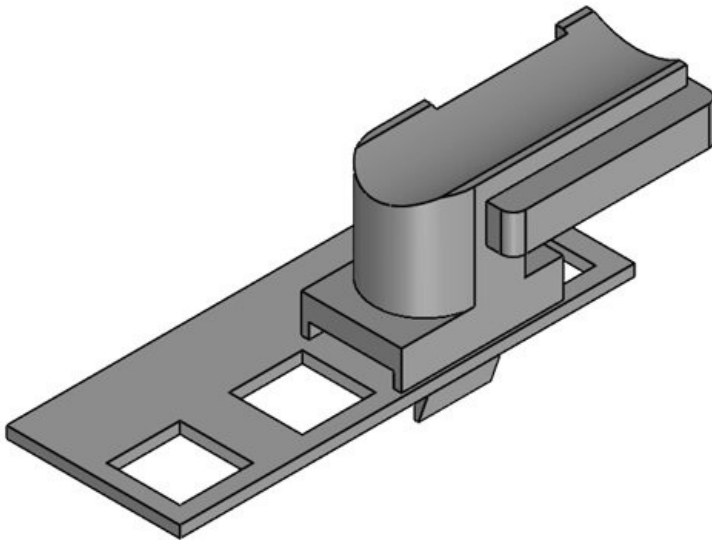

KBH-R

Part No. **61018** Mounting **9,5 mm**
EAN **4251269315** height
893
Package **100**
quantity
Suitable for: **KLKB 200 x**
7, KLKB 200
x 13, KLB 10
Length **25 mm**
Width **25 mm**
Height **13 mm**

KBH-R 12 R G9.5

Part No. **61073** Mounting **16,5 mm**
EAN **4251269333** height
750
Package **10**
quantity
Suitable for: **KLKB 200 x**
13, KLB 10,
KLB 15
Length **34 mm**
Width **13,5 mm**
Height **24,5 mm**

KBH-R 12 R G9.5

Part No. **61073.9005** Mounting **16,5 mm**
EAN **4251269333** height
781
Package **50**
quantity
Suitable for: **KLKB 200 x**
13, KLB 10,
KLB 15
Length **34 mm**
Width **13,5 mm**
Height **24,5 mm**