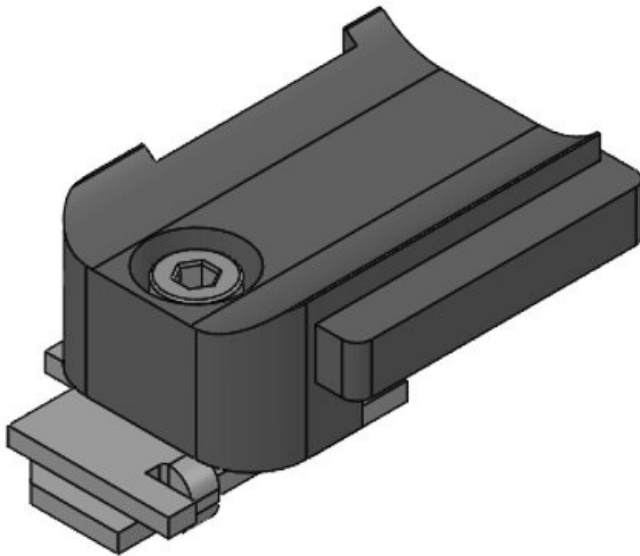

KBH 24 SC M4

Part No.	61071	Mounting	14,8 mm
EAN	4251269333	height	
Package quantity	10		
Suitable for:	KLKB 200 x 13, KLB 10, KLB 15, KLB 20		
Length	46 mm		
Width	22,5 mm		
Height	21,3 mm