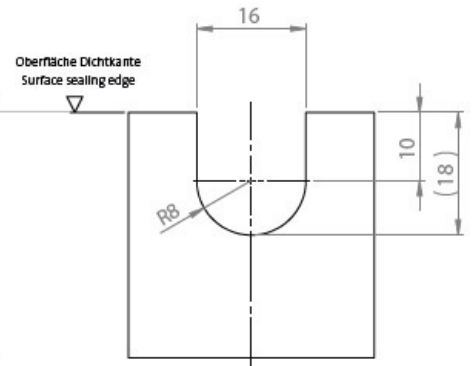

## Ausbruch | Cut-out

Gehäuse mit Nut – Federsystem

Housing with tongue and groove system

Gehäuse ohne Nut - Federsystem

Housing without tongue and groove system

Ausbruch mit Nut

Cut-out with groove

Ausbruch ohne Nut

# Specifications

<b>IP rating (EN 60529)</b>	IP54
<b>Material</b>	Elastomer
<b>Flame class</b>	UL94-V0, self-extinguishing
<b>Operating temperature</b>	-40 C° to 100 C°
<b>Properties</b>	UV-resistant, silicone free, halogen free
<b>Mounting options</b>	Snap-in
<b>Mounting height</b>	5 mm