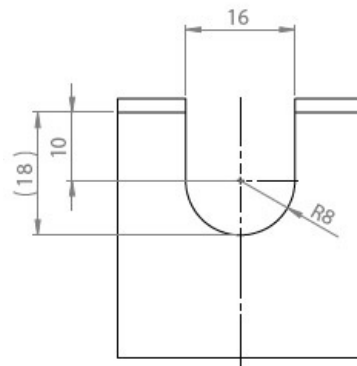

## Ausbruch | Cut-out

Gehäuse mit Nut – Federsystem

Housing with tongue and groove system

Gehäuse ohne Nut - Federsystem

Housing without tongue and groove system

Ausbruch mit Nut

Cut-out with groove

Ausbruch ohne Nut

# Specifications

<b>IP rating (EN 60529)</b>	IP54
<b>Material</b>	Elastomer
<b>Flame class</b>	UL94-V0, self-extinguishing
<b>Operating temperature</b>	-40 C° to 100 C°
<b>Properties</b>	UV-resistant, silicone free, halogen free
<b>Mounting options</b>	Snap-in
<b>Mounting height</b>	5 mm