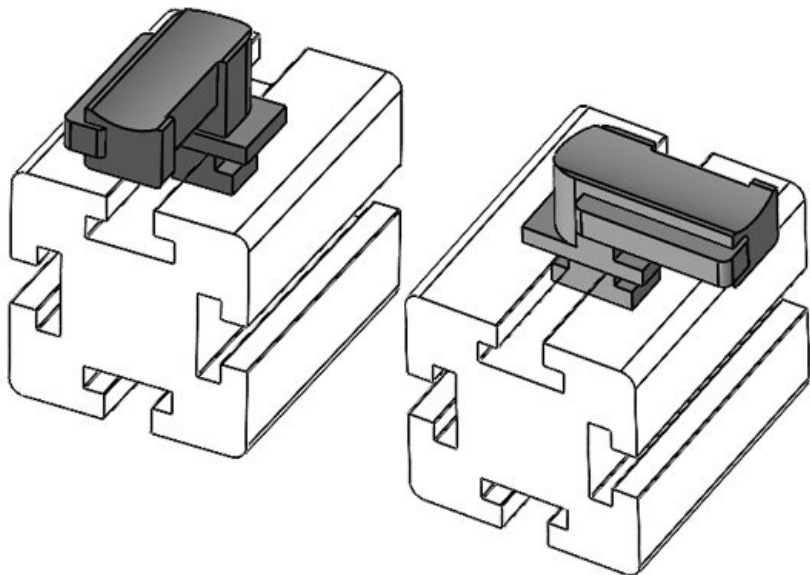

KBH-R 12 MayTec PG40 G8.3

Part No.	61065.9005	Mounting	16,5 mm
EAN	4251269333	height	
Package quantity	606		
Fits KLKB | KLB:	50		
Length	KLKB 200 x 13, KLB 10, KLB 15		
Width	34 mm		
Height	13,5 mm		
	24,5 mm