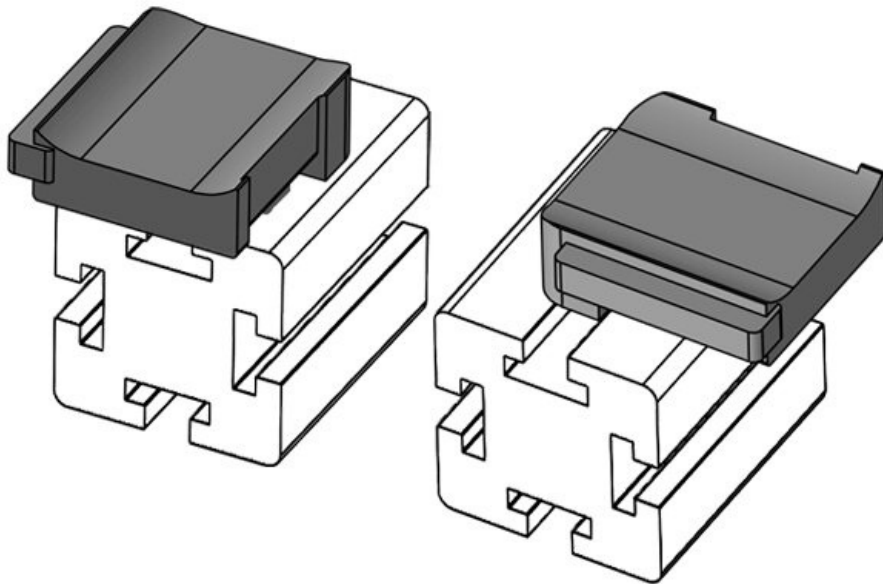

KBH-R 36 item G6

Part No.	61063.9005	Mounting	19 mm
EAN	4251269333	height	
Package quantity	50		
Fits KLKB | KLB:	KLKB 300 x 17, KLB 15, KLB 20, KLB 25		
Length	43 mm		
Width	36,5 mm		
Height	24,5 mm