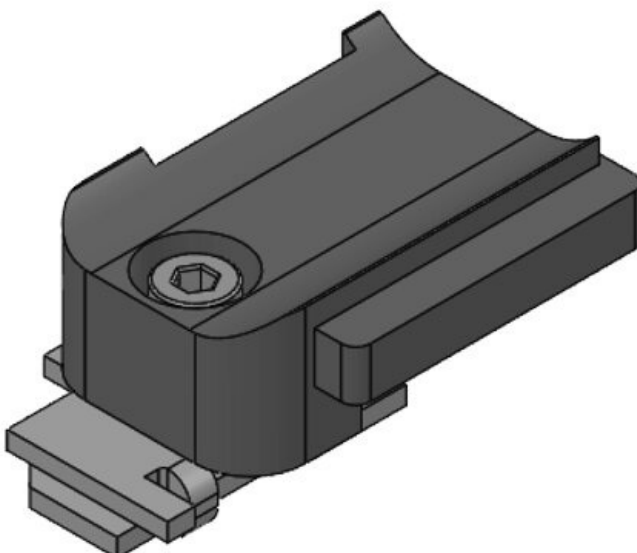

KBH 24 SC M4

Part No.	61071	Mounting	14,8 mm
EAN	4251269333	height	
	682		
Package quantity	10		
Fits KLKB | KLB:	KLKB 200 x 13, KLB 10, KLB 15, KLB 20		
Length	46 mm		
Width	22,5 mm		
Height	21,3 mm