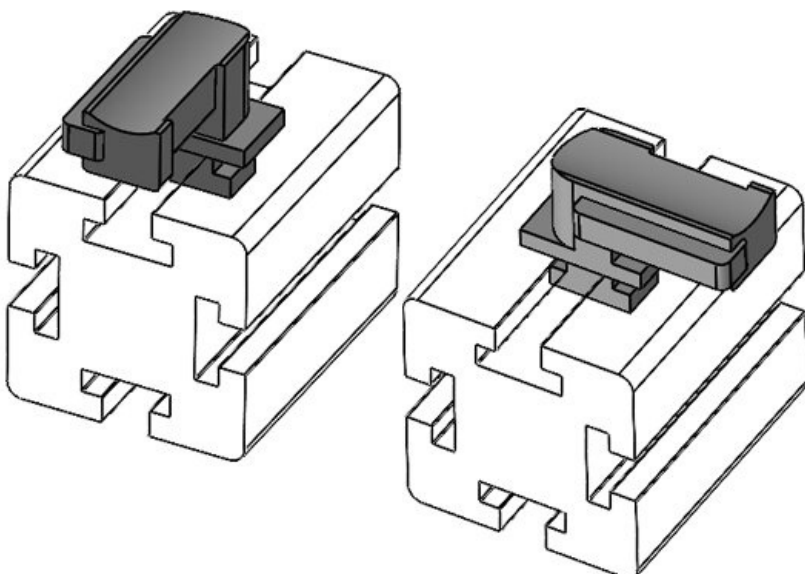

KBH-R 12 MayTec PG40 G8.3

Part No.	61065	Mounting	16,5 mm
EAN	4251269333	height	
Package quantity	10		
Fits KLKB | KLB:	KLKB 200 x 13, KLB 10, KLB 15		
Length	34 mm		
Width	13,5 mm		
Height	24,5 mm