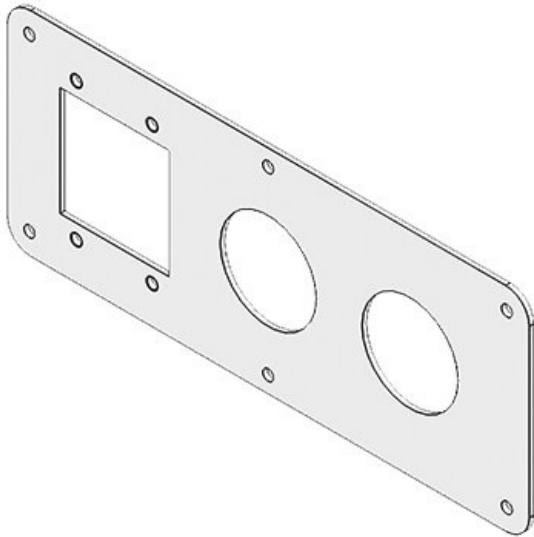

Ref.	43852	Tamaño placas	2
EAN	4251269310	FP	
	805	Recorte	46 × 46 mm
Unidad de embalaje	1	Recorte circular	40,4 mm
Color	gris (RAL 7035)	Adecuado para pasacables:	KEL-B, KEL-U-B, KEL-QUICK-B, KEL-SNAP-B, KEL-DPZ-B, KEL-DPZ 40, KEL-DPZ-HD 40, KEL-DPZ-CLICK 40, KEL-SCDP-TR 40, KEL-DPF 40
Largo	221 mm		
Ancho	90 mm		
Altura	2 mm		
		Adecuado para armarios	Rittal KX, Rittal KL