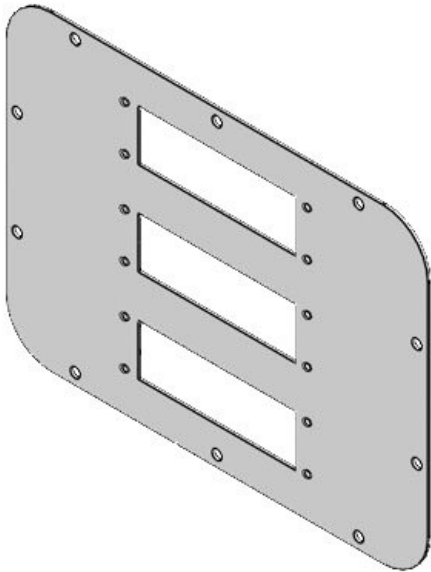

Ref.	43905	Tamaño placas	5
EAN	4251269321	FP	
Unidad de embalaje	399	Recorte	112 × 36 mm
Color	gris (RAL 7035)	Adecuado para pasacables:	KEL-ER 24, KEL-U 24, KEL-FA 24, KEL-FG A, KEL-FG-ER A, KEL-QUICK 24, KEL-QTA 24, KEL-BES 24, KEL-BES-S 24, KEL-DPZ 24, KEL-DPU 24, KEL-DPU-HD 24, KEL-DP 24
Largo	301 mm		
Ancho	221 mm		
Altura	2 mm		
		Adecuado para armarios	Rittal AX