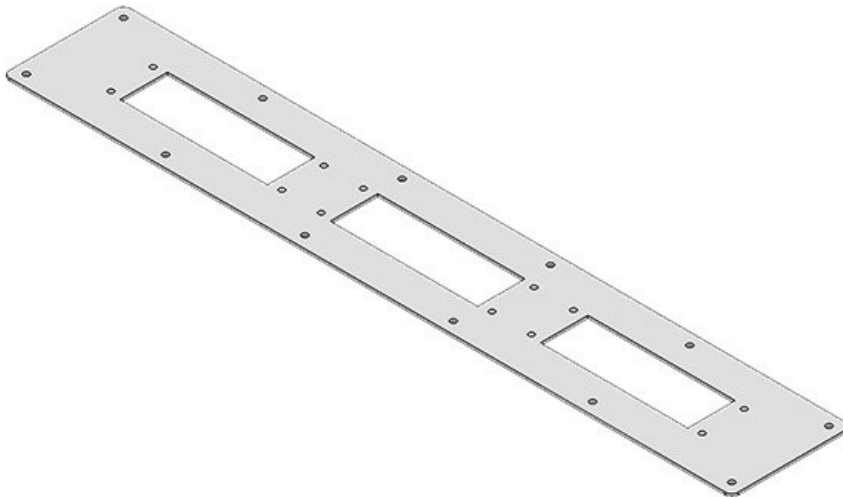

Ref. **43865** Tamaño placas **6**
EAN **4251269310** FP
867 Recorte **112 × 36 mm**
Unidad de **1** Adecuado para **KEL-ER 24,**
embalaje **1** pasacables: **KEL 24, KEL-**
Color **gris (RAL** **U 24, KEL-FA**
7035) **24, KEL-FG**
Largo **555 mm** **A, KEL-FG-ER**
Ancho **92 mm** **A, KEL-**
Altura **2 mm** **QUICK 24,**
KEL-QTA 24,
KEL-BES 24,
KEL-BES-S
24, KEL-DPZ
24, KEL-DPU
24, KEL-DPU-
HD 24, KEL-
DP 24

Adecuado para **Rittal IN,**
armarios **Rittal BG**