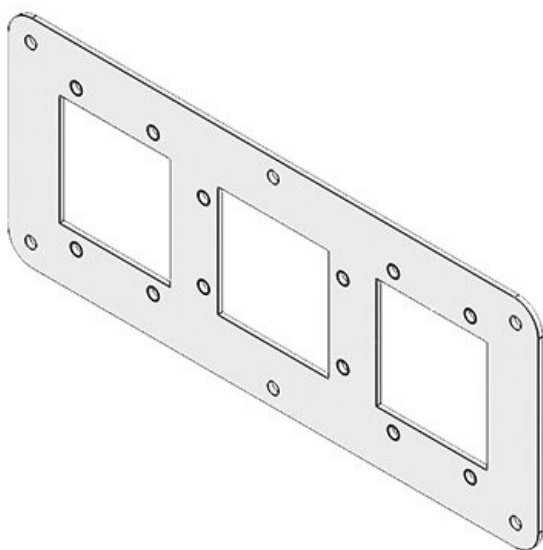

Ref.	43856	Tamaño placas 2
EAN	4251269310	FP
	843	Recorte 46 x 46 mm
Unidad de embalaje	1	Adecuado para KEL-B / KEL- pasacables: U-B / KEL-
Color	gris (RAL 7035)	QUICK-B / KEL-DPZ-B
Largo	221 mm	Adecuado para Rittal KX,
Ancho	90 mm	armarios Rittal KL
Altura	2 mm