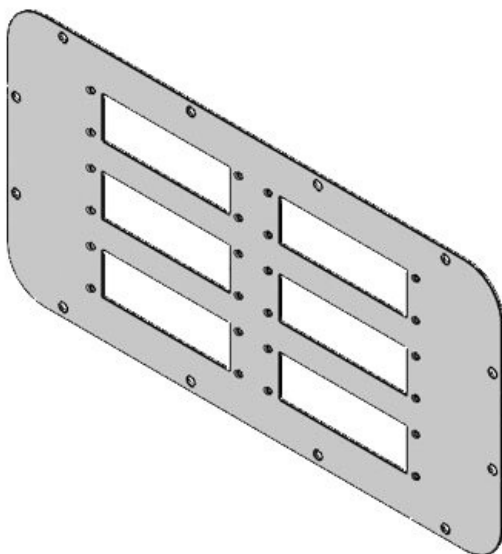

Ref.	43909	Tamaño placas 7
EAN	4251269321	FP
	436	Recorte 112 × 36 mm
Unidad de embalaje	1	Adecuado para KEL-ER 24,
Color	gris (RAL 7035)	pasacables: KEL 24, KEL-U 24, KEL-FA 24, KEL-FG A, KEL-FG-ER A, KEL-QUICK 24, KEL-QTA 24, KEL-BES 24, KEL-BES-S 24, KEL-DPZ 24, KEL-DPU 24, KEL-DPU-HD 24, KEL-DP 24
Largo	436 mm	
Ancho	221 mm	
Altura	2 mm	

Adecuado para **Rittal AX** armarios