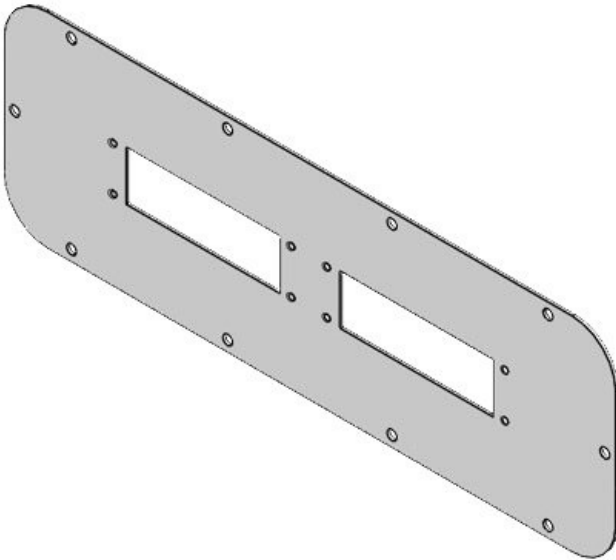

Ref. **43903** Tamaño placas **3**
EAN **4251269321** FP
375 Recorte **112 × 36 mm**
Unidad de **1** Adecuado para **KEL-ER 24,**
embalaje pasacables: **KEL 24, KEL-**
Color **gris (RAL U 24, KEL-FA**
7035) **24, KEL-FG**
Largo **447 mm** **A, KEL-FG-ER**
Ancho **149 mm** **A, KEL-**
Altura **2 mm** **QUICK 24,**
KEL-QTA 24,
KEL-BES 24,
KEL-BES-S
24, KEL-DPZ
24, KEL-DPU
24, KEL-DPU-
HD 24, KEL-
DP 24

Adecuado para **Rittal AX**
armarios