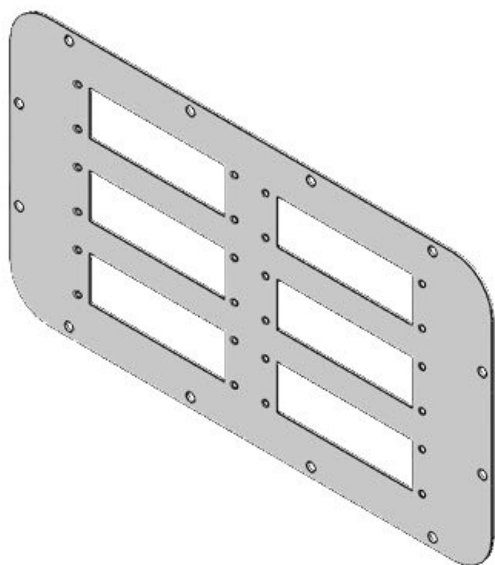

Adecuado para **Rittal TP,**
armarios **Rittal CS,**
Rittal AE

Ref.	43846	Tamaño placas 2
EAN	4251269310	FP
	782	Recorte 112 × 36 mm
Unidad de embalaje	1	Adecuado para KEL-ER 24, pasacables: KEL 24, KEL-U 24, KEL-FA 24, KEL-FG A, KEL-FG-ER A, KEL-QUICK 24, KEL-QTA 24, KEL-BES 24, KEL-BES-S 24, KEL-DPZ 24, KEL-DPU 24, KEL-DPU-HD 24, KEL-DP 24
Color	gris (RAL 7035)	
Largo	339 mm	
Ancho	149 mm	
Altura	2 mm	
		Adecuado para Rittal TP, armarios Rittal CS, Rittal AE