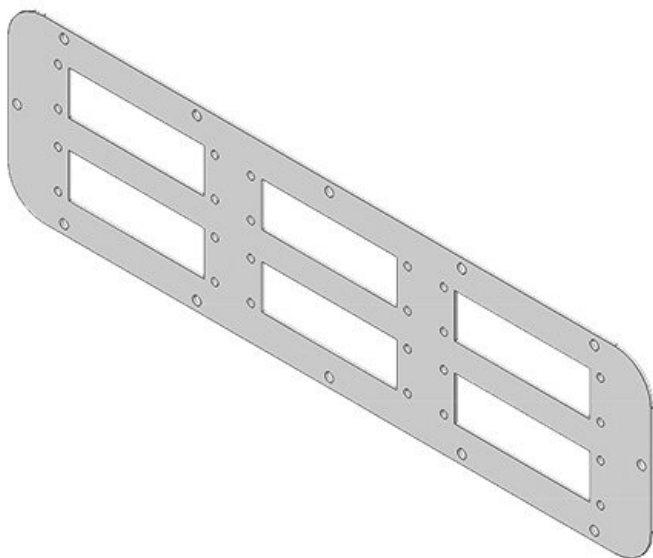

Ref.	43848	Tamaño placas	5
EAN	4251269310	FP	
Unidad de embalaje	799	Recorte	112 × 36 mm
Color	gris (RAL 7035)	Adecuado para pasacables:	KEL-ER 24, KEL-U 24, KEL-FA 24, KEL-FG A, KEL-FG-ER A, KEL-QUICK 24, KEL-QTA 24, KEL-BES 24, KEL-BES-S 24, KEL-DPZ 24, KEL-DPU 24, KEL-DPU-HD 24, KEL-DP 24
Largo	534 mm	Adecuado para armarios	Rittal TP, Rittal IN, Rittal EL, Rittal AE
Ancho	149 mm		
Altura	2 mm