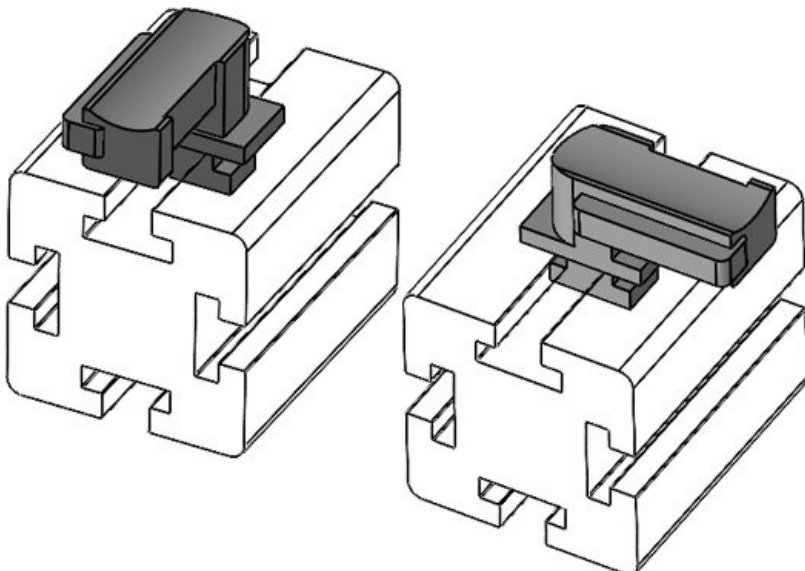

Ref.	61051.9005	Altura de	16,5 mm
EAN	4251269331	montaje	
	695		
Unidad de embalaje	50		
Adecuado para:	KLKB 200 x 13, KLB 10, KLB 15		
Largo	34 mm		
Ancho	13,5 mm		
Altura	24,5 mm