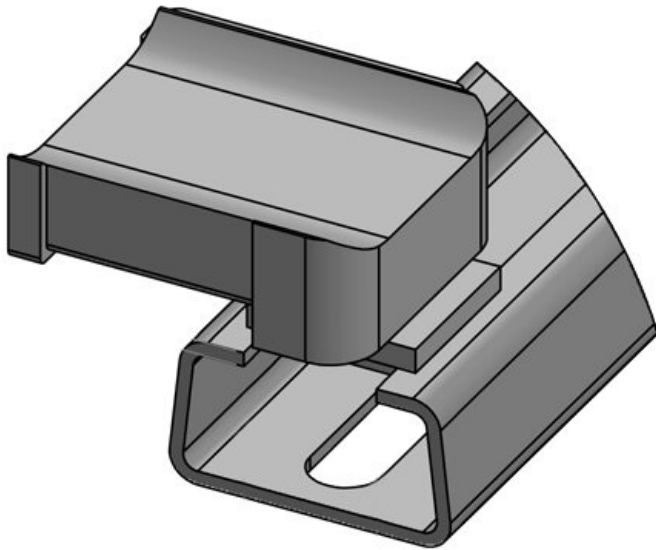

Ref. **61078.9005**   Altura de **19 mm**
EAN **4251269334**   montaje
832
Unidad de **50**
embalaje
Adecuado **KLKB 200 x**
para: **13, KLB 10,**
KLB 15, KLB
20
Largo **47,5 mm**
Ancho **20 mm**
Altura **23,5 mm**