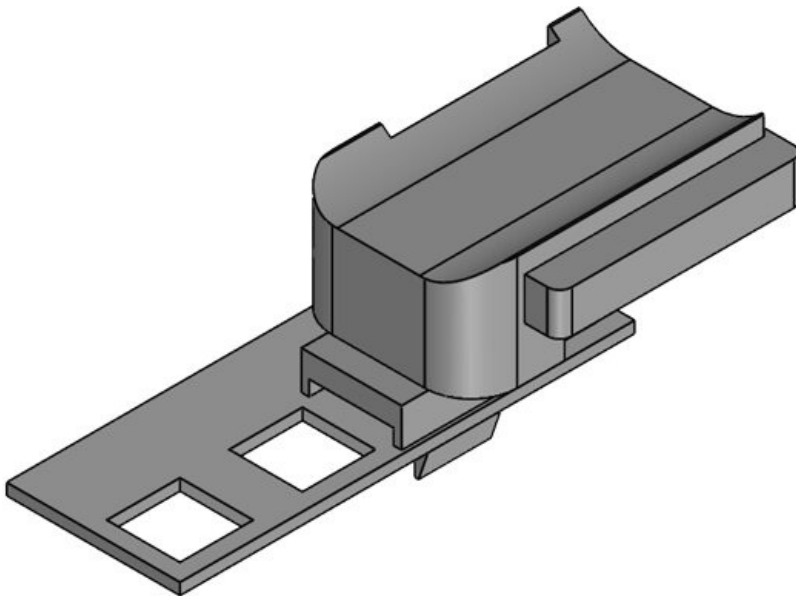

Ref. **61074** Altura de **18 mm**
EAN **4251269333** montaje
767
Unidad de **10**
embalaje
Adecuado **KLKB 200 x**
para: **13, KLB 10,**
KLB 15, KLB
20
Largo **38 mm**
Ancho **24,5 mm**
Altura **26 mm**