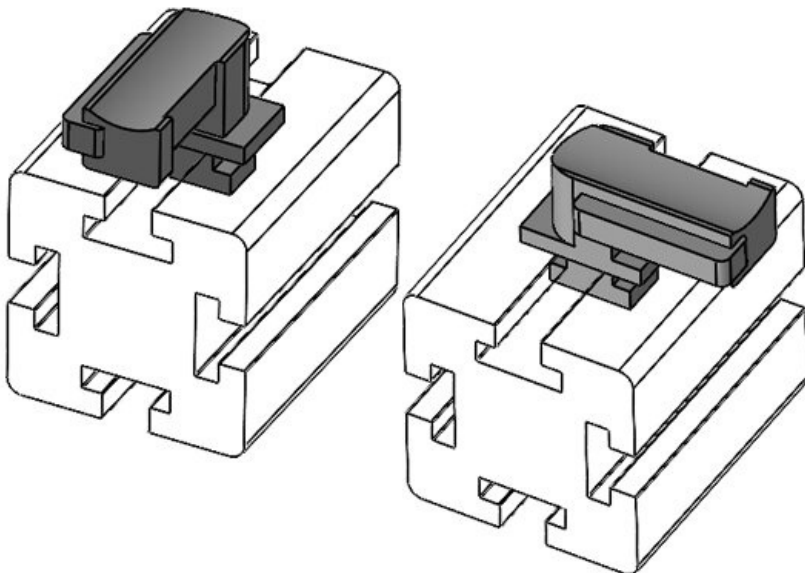

Ref. **61057.9005**   Altura de **16,5 mm**
EAN **4251269331**   montaje
756
Unidad de **50**
embalaje
Adecuado **KLKB 200 x**
para: **13, KLB 10,**
KLB 15
Largo **34 mm**
Ancho **13,5 mm**
Altura **26 mm**