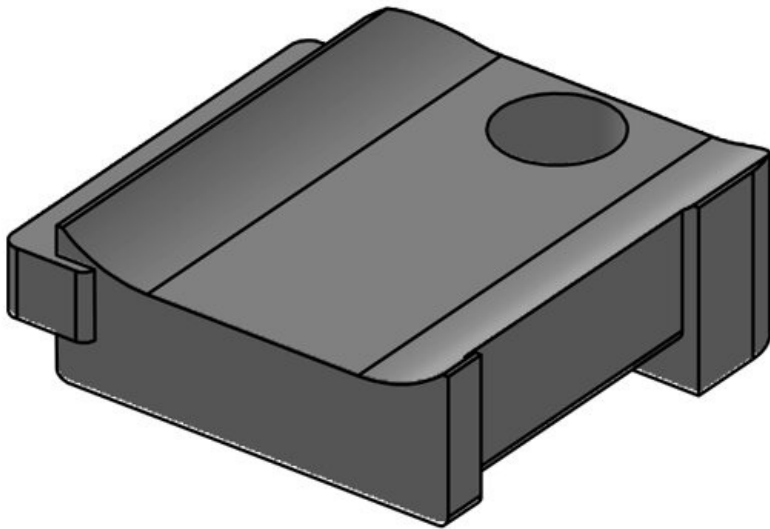

Ref. **61032** Número de **1**
EAN **4251269331** agujeros para
374 tornillos
Unidad de **10** Diámetro de **5,3 mm**
embalaje los agujeros
Adecuado **KLKB 300 x** del tornillo
para: **17, KLB 15,**
KLB 20, KLB
25
Largo **43 mm**
Ancho **36,5 mm**
Altura **16 mm**