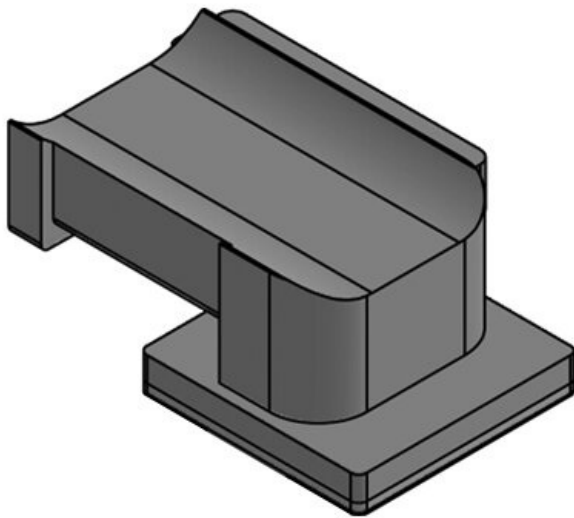

Los soportes para bridas reutilizables KBH-S y KBH-R se usan como soporte universal para guiado de cables mediante bridas reutilizables de Velcro. Los soportes KBH-R ofrecen hasta cuatro direcciones para el guiado de cables. Su montaje mediante un giro de 90° (para perfiles Rittal, Bosch Rexroth, MiniTec, item, 80/20, MayTec) y bloqueo lo hace rápido y fácil de montar. También existen versiones autoadhesivas (KBH-KS), así como versiones para montaje en carriles C 30 y carriles DIN TS 35.

 ¡Solicite muestras gratis!

Especificaciones

Material	Poliamida
Temperatura de funcionamiento	-40 C° hasta 140 C°
Propiedades	Libre de silicona, Libre de halógenos

Ventajas y beneficios

- Sujeción segura
- Utilización versátil
- Disponible en 3 anchos
- Válido para bridas de Velcro KLB y soportes KLKB
- 4 orientaciones de cable disponibles
- Permite añadir y quitar cables de forma sencilla
- Montaje rápido
- Disponible para numeroso perfiles y carriles

Tipos y tamaños de productos

Ref. **61080**
EAN **4251269334**
856
Unidad de
embalaje **10**
Adecuado
para: **KLKB 200 x**
13, KLB 10,
KLB 15
Largo **41 mm**
Ancho **27 mm**
Altura **18 mm**

Ref. **61080.9005**
EAN **4251269334**
894
Unidad de
embalaje **50**
Adecuado
para: **KLKB 200 x**
13, KLB 10,
KLB 15
Largo **41 mm**
Ancho **27 mm**
Altura **18 mm**

Ref. **61081**
EAN **4251269334**
863
Unidad de
embalaje **10**
Adecuado
para: **KLKB 200 x**
13, KLB 10,
KLB 15, KLB
20
Largo **45,5 mm**
Ancho **27 mm**
Altura **19 mm**

Ref. **61081.9005**
EAN **4251269334**
900
Unidad de
embalaje **50**
Adecuado
para: **KLKB 200 x**
13, KLB 10,
KLB 15, KLB
20
Largo **45,5 mm**
Ancho **27 mm**
Altura **19 mm**