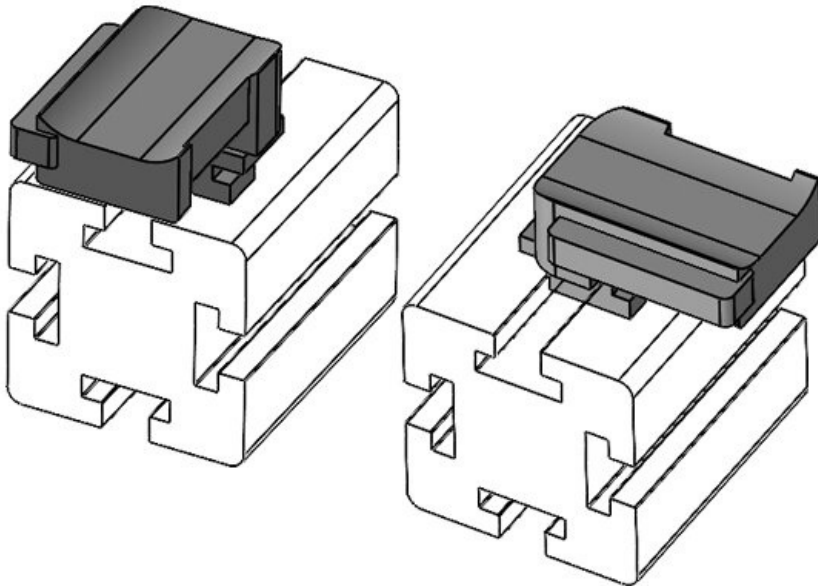

Ref. **61062.9005**   Altura de **18 mm**
EAN **4251269333** montaje
538
Unidad de **50**
embalaje
Adecuado **KLKB 200 x**
para: **13, KLB 10,**
KLB 15, KLB
20
Largo **38 mm**
Ancho **24,5 mm**
Altura **26 mm**