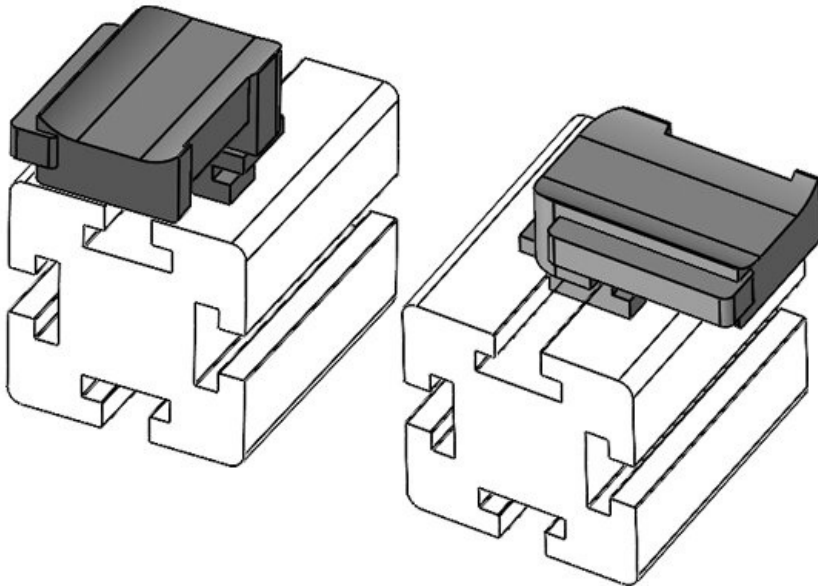

Ref. **61052.9005**   Altura de **18 mm**
EAN **4251269331** montaje
701
Unidad de **50**
embalaje
Adecuado **KLKB 200 x**
para: **13, KLB 10,**
KLB 15, KLB
20
Largo **38 mm**
Ancho **24,5 mm**
Altura **26 mm**