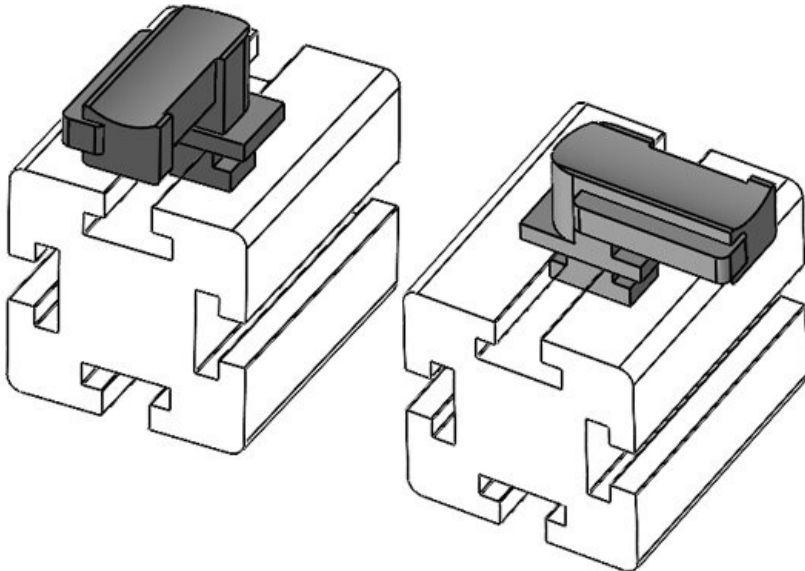

Ref.	61051	Altura de	16,5 mm
EAN	4251269331	montaje	
	503		
Unidad de embalaje	10		
Adecuado para:	KLKB 200 x 13, KLB 10, KLB 15		
Largo	34 mm		
Ancho	13,5 mm		
Altura	24,5 mm