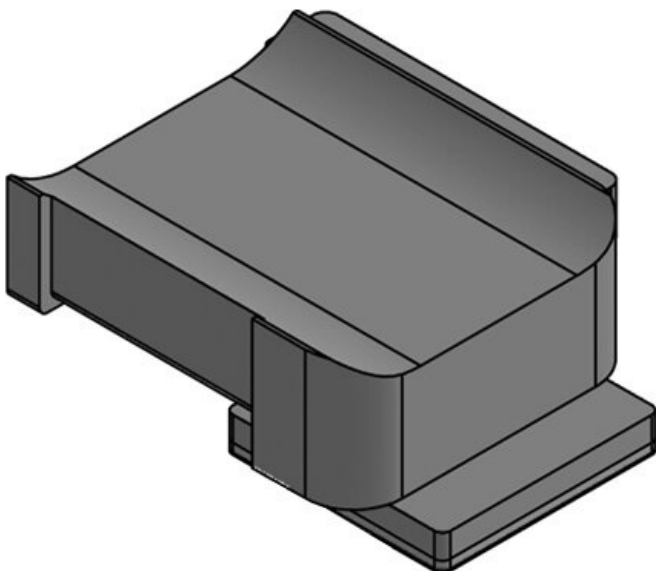

Ref. **61082.9005**
EAN **4251269334**
917
Unidad de
embalaje **50**
Adecuado
para: **KLKB 300 x**
17, KLB 15,
KLB 20, KLB
25
Largo **50,5 mm**
Ancho **27 mm**
Altura **20 mm**