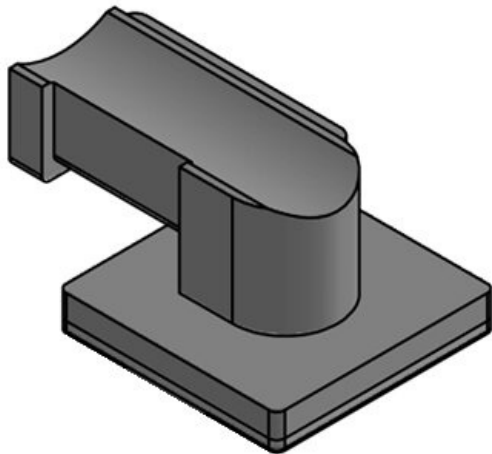

Los soportes para bridas reutilizables KBH-S y KBH-R se usan como soporte universal para guiado de cables mediante bridas reutilizables de Velcro. Los soportes KBH-R ofrecen hasta cuatro direcciones para el guiado de cables. Su montaje mediante un giro de 90° (para perfiles Rittal, Bosch Rexroth, MiniTec, item, 80/20, MayTec) y bloqueo lo hace rápido y fácil de montar. También existen versiones autoadhesivas (KBH-KS), así como versiones para montaje en carriles C 30 y carriles DIN TS 35.

 ¡Solicite muestras gratis!

Especificaciones

Material	Poliamida
Temperatura de funcionamiento	-40 C° hasta 140 C°
Propiedades	Libre de silicona, Libre de halógenos

Ventajas y beneficios

- Sujeción segura
- Utilización versátil
- Disponible en 3 anchos
- Válido para bridas de Velcro KLB y soportes KLKB
- 4 orientaciones de cable disponibles
- Permite añadir y quitar cables de forma sencilla
- Montaje rápido
- Disponible para numeroso perfiles y carriles

Tipos y tamaños de productos

Ref. **61080**
EAN **4251269334**
856
Unidad de
embalaje **10**
Adecuado
para: **KLKB 200 x**
13, KLB 10,
KLB 15
Largo **41 mm**
Ancho **27 mm**
Altura **18 mm**

Ref. **61080.9005**
EAN **4251269334**
894
Unidad de
embalaje **50**
Adecuado
para: **KLKB 200 x**
13, KLB 10,
KLB 15
Largo **41 mm**
Ancho **27 mm**
Altura **18 mm**