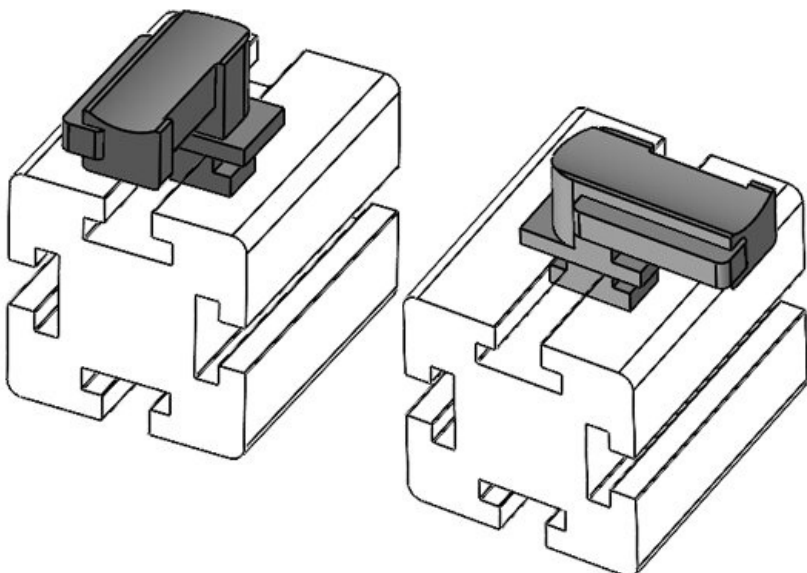

Ref. **61084.9005**   Altura de **16,5 mm**
EAN **4251269334** montaje
979
Unidad de **50**
embalaje
Adecuado **KLKB 200 x**
para: **13, KLB 10,**
KLB 15
Largo **34 mm**
Ancho **13,5 mm**
Altura **19 mm**