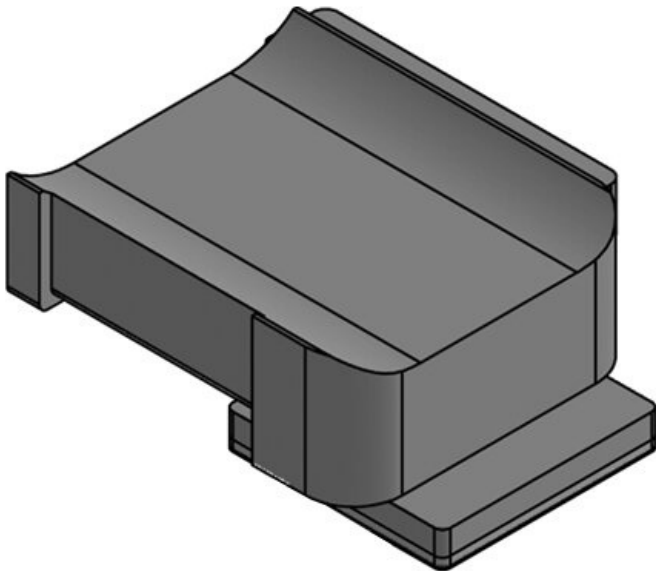

Ref. **61082**
EAN **4251269334**
870
Unidad de
embalaje **10**
Adecuado
para: **KLKB 300 x**
17, KLB 15,
KLB 20, KLB
25
Largo **50,5 mm**
Ancho **27 mm**
Altura **20 mm**