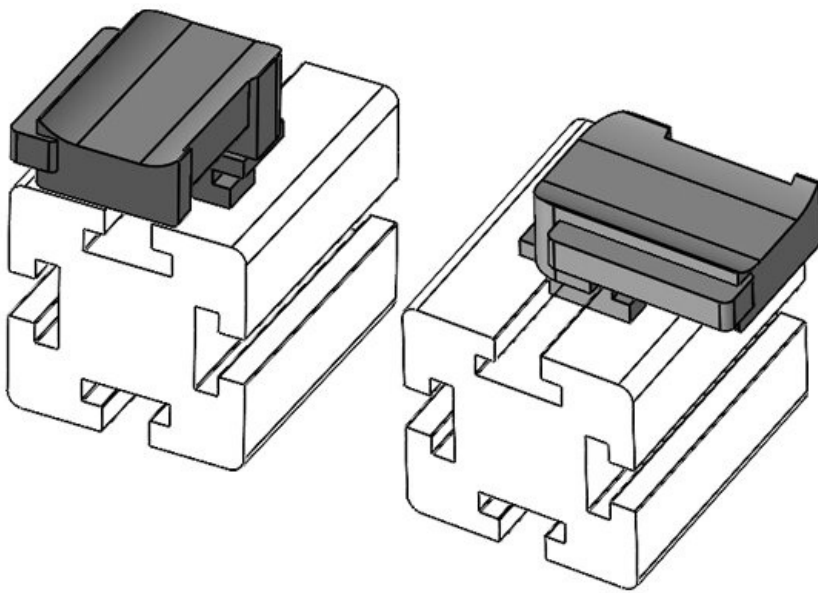

Ref. **61058**   Altura de **18 mm**
EAN **4251269331** montaje
572
Unidad de **10**
embalaje
Adecuado **KLKB 200 x**
para: **13, KLB 10,**
KLB 15, KLB
20
Largo **38 mm**
Ancho **24,5 mm**
Altura **26 mm**