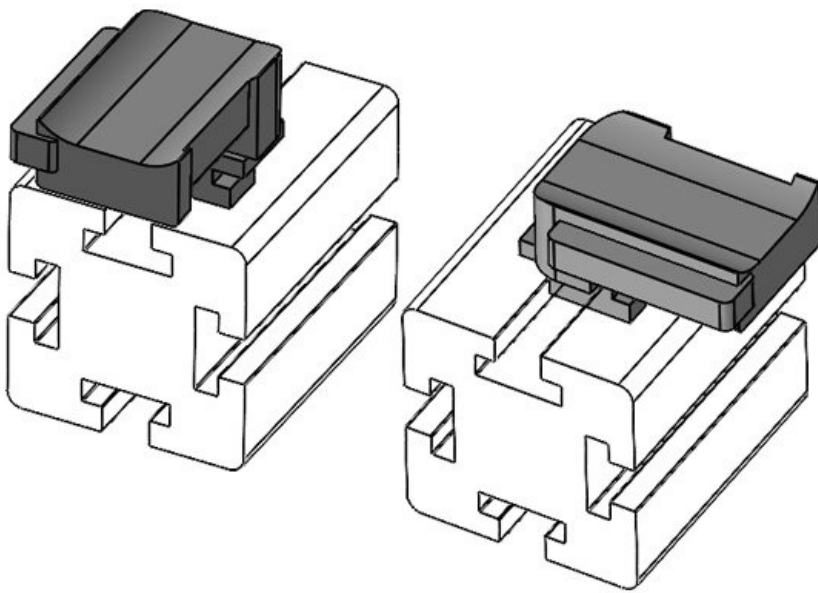

Ref. **61062**   Altura de **18 mm**
EAN **4251269333** montaje
491
Unidad de **10**
embalaje
Adecuado **KLKB 200 x**
para: **13, KLB 10,**
KLB 15, KLB
20
Largo **38 mm**
Ancho **24,5 mm**
Altura **26 mm**