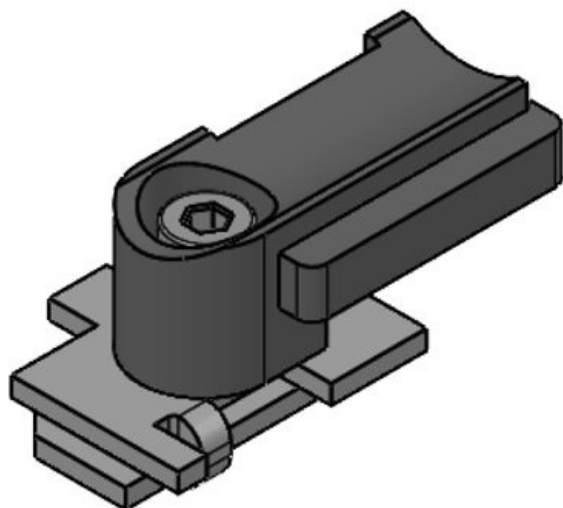

Ref.	61070	Altura de	13,5 mm
EAN	4251269333	montaje	
	675		
Unidad de embalaje	10		
Adecuado para:	KLKB 200 x 13, KLB 10, KLB 15		
Largo	41 mm		
Ancho	22,5 mm		
Altura	20 mm