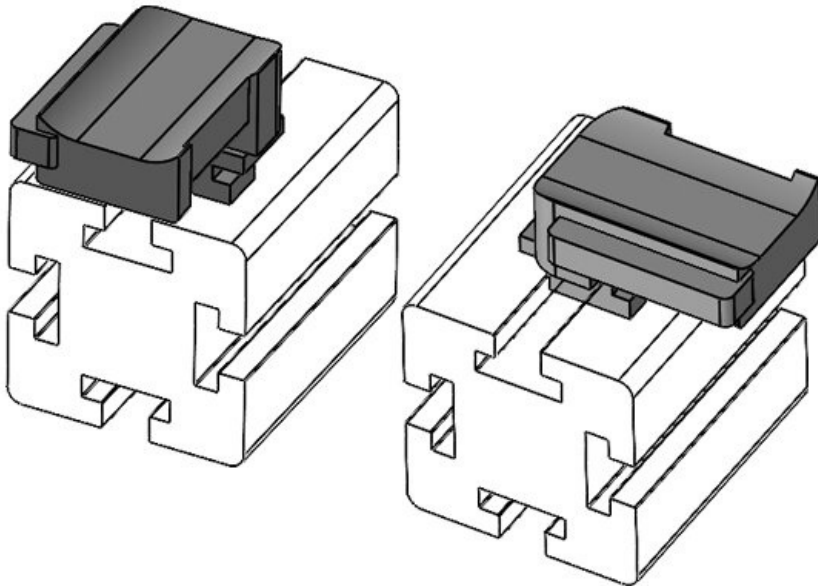

Ref. **61085.9005**   Altura de **18 mm**
EAN **4251269334** montaje
986
Unidad de **50**
embalaje
Adecuado **KLKB 200 x**
para: **13, KLB 10,**
KLB 15, KLB
20
Largo **38 mm**
Ancho **24,5 mm**
Altura **23 mm**