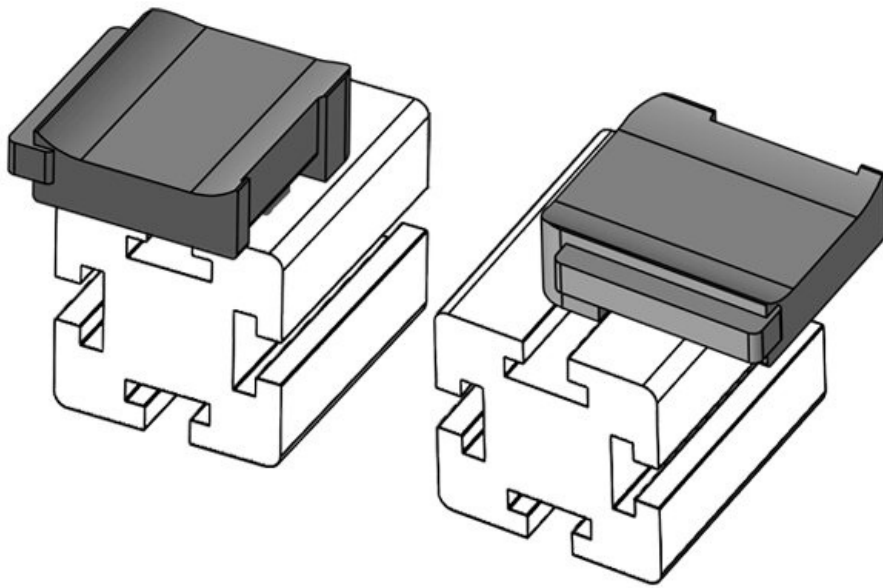

Ref. **61053.9005**   Altura de **19 mm**
EAN **4251269331**   montaje

Unidad de **718**
embalaje **50**

Adecuado **KLKB 300 x**
para: **17, KLB 15,**
KLB 20, KLB
25

Largo **43 mm**
Ancho **36,5 mm**
Altura **24,5 mm**