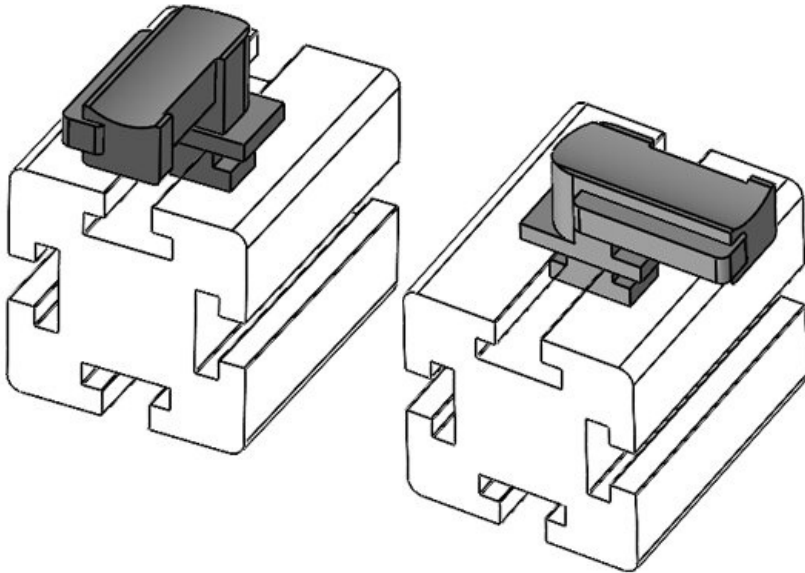

Ref. **61057**   Altura de **16,5 mm**
EAN **4251269331**   montaje
565
Unidad de **10**
embalaje
Adecuado **KLKB 200 x**
para: **13, KLB 10,**
KLB 15
Largo **34 mm**
Ancho **13,5 mm**
Altura **26 mm**