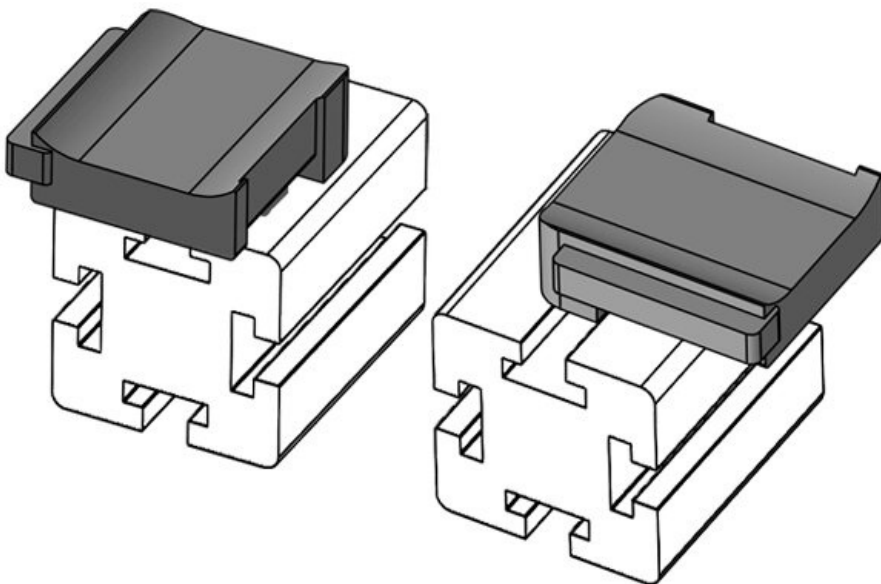

Ref. **61053**   Altura de **19 mm**
EAN **4251269331** montaje
527
Unidad de **10**
embalaje
Adecuado **KLKB 300 x**
para: **17, KLB 15,**
KLB 20, KLB
25
Largo **43 mm**
Ancho **36,5 mm**
Altura **24,5 mm**