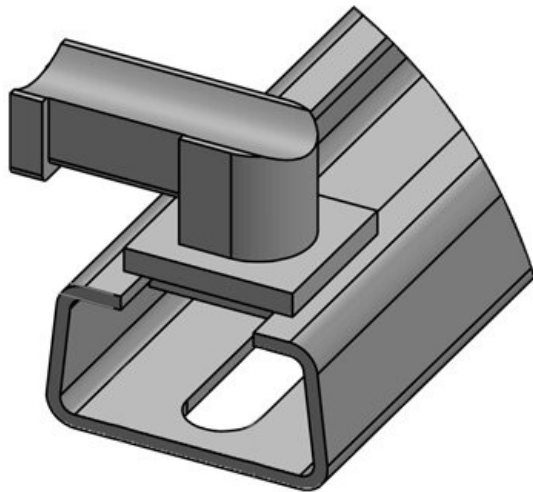

Ref. **61076.9005**   Altura de **16,5 mm**
EAN **4251269334** montaje
818
Unidad de **50**
embalaje
Adecuado **KLKB 200 x**
para: **13, KLB 10,**
KLB 15
Largo **38 mm**
Ancho **20 mm**
Altura **21 mm**