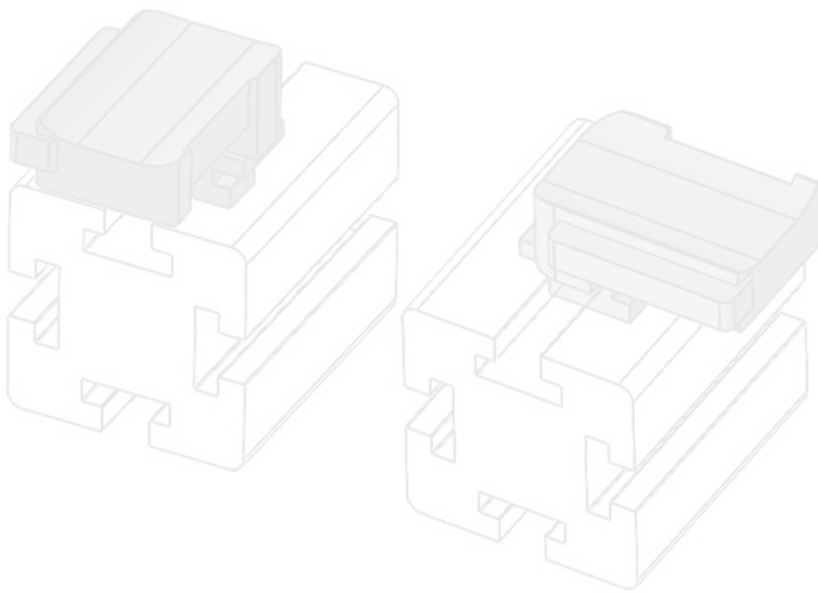

Ref. **61085**   Altura de **18 mm**
EAN **4251269334** montaje
948
Unidad de **10**
embalaje
Adecuado **KLKB 200 x**
para: **13, KLB 10,**
KLB 15, KLB
20
Largo **38 mm**
Ancho **24,5 mm**
Altura **23 mm**