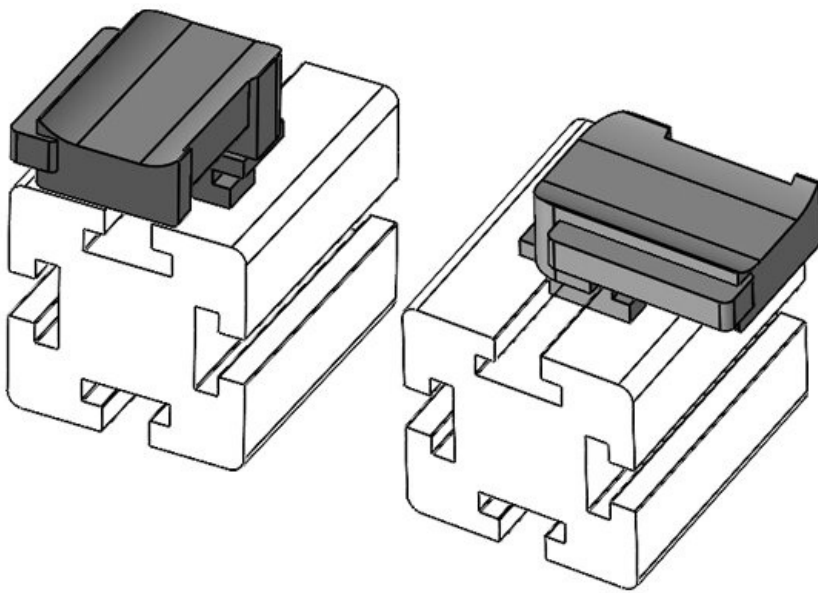

Ref. **61052**   Altura de **18 mm**
EAN **4251269331** montaje
510
Unidad de **10**
embalaje
Adecuado **KLKB 200 x**
para: **13, KLB 10,**
KLB 15, KLB
20
Largo **38 mm**
Ancho **24,5 mm**
Altura **26 mm**