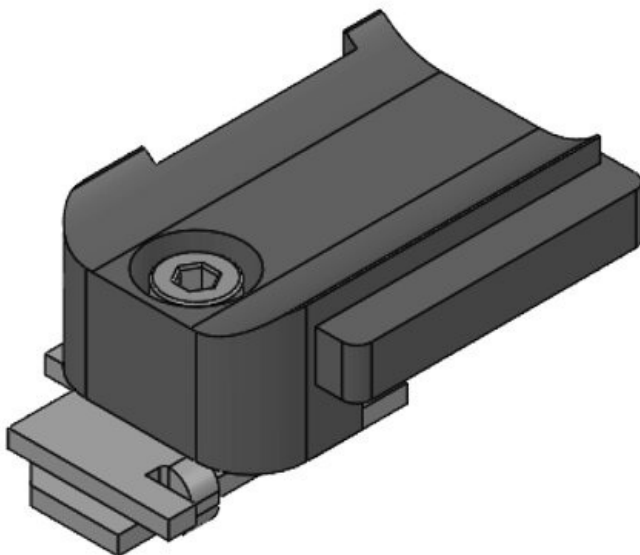

Ref. **61071**   Altura de **14,8 mm**
EAN **4251269333** montaje
682
Unidad de **10**
embalaje
Adecuado **KLKB 200 x**
para: **13, KLB 10,**
KLB 15, KLB
20
Largo **46 mm**
Ancho **22,5 mm**
Altura **21,3 mm**