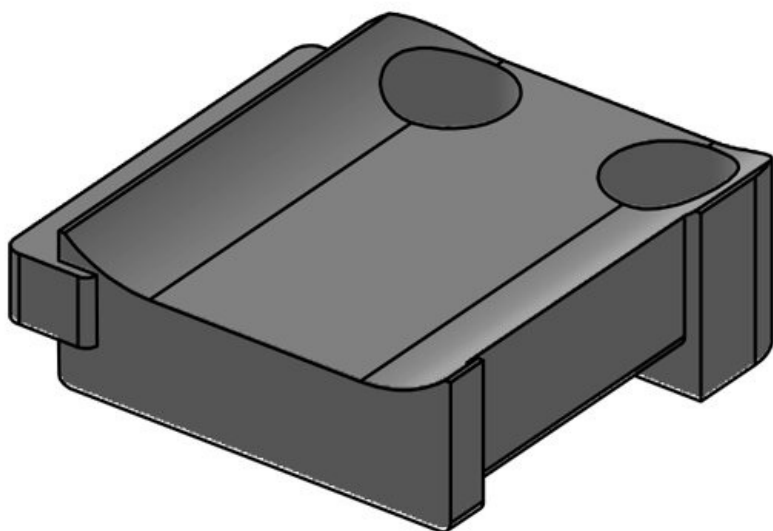

Ref. **61033.9005** Número de **2**
EAN **4251269331626** agujeros para tornillos
Unidad de embalaje **50** Diámetro de los agujeros **5,3 mm**
Adecuado para: **KLKB 300 x 17, KLB 15, KLB 20, KLB 25**
Largo **43 mm**
Ancho **36,5 mm**
Altura **16 mm**