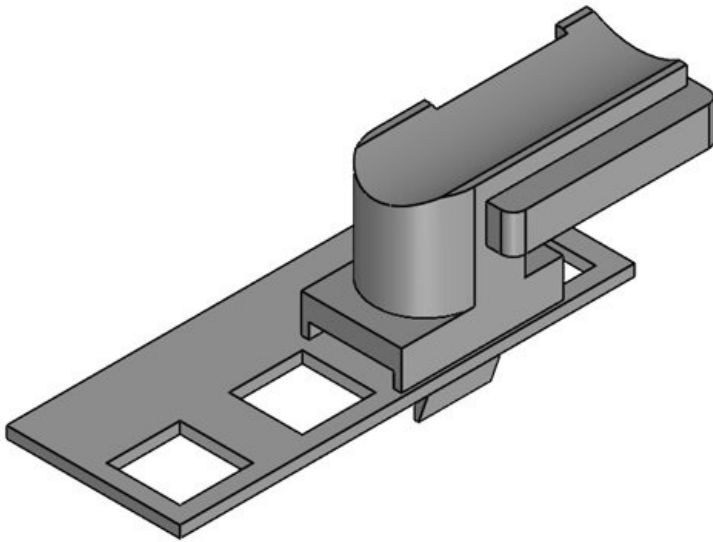

Ref. **61073.9005** Altura de **16,5 mm**
EAN **4251269333** montaje
781
Unidad de **50**
embalaje
Adecuado **KLKB 200 x**
para: **13, KLB 10,**
KLB 15
Largo **34 mm**
Ancho **13,5 mm**
Altura **24,5 mm**