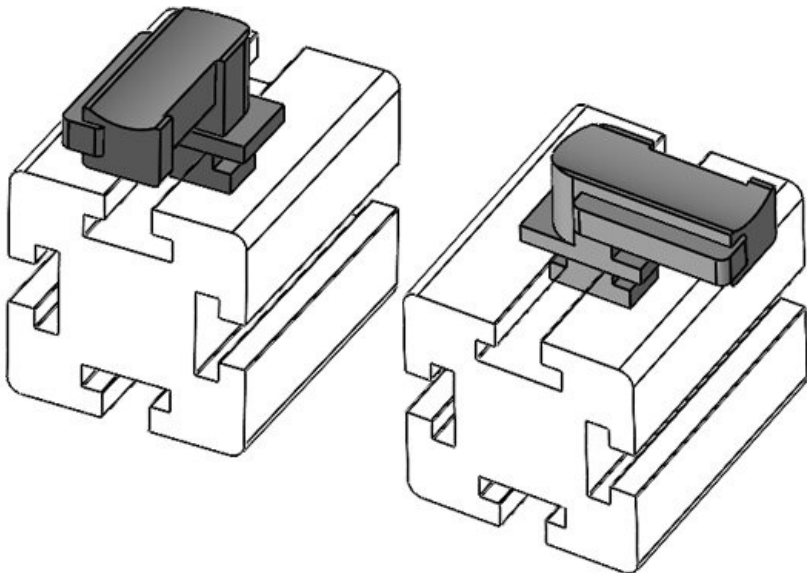

Ref. **61084**   Altura de **16,5 mm**
EAN **4251269334** montaje
931
Unidad de **10**
embalaje
Adecuado **KLKB 200 x**
para: **13, KLB 10,**
KLB 15
Largo **34 mm**
Ancho **13,5 mm**
Altura **19 mm**