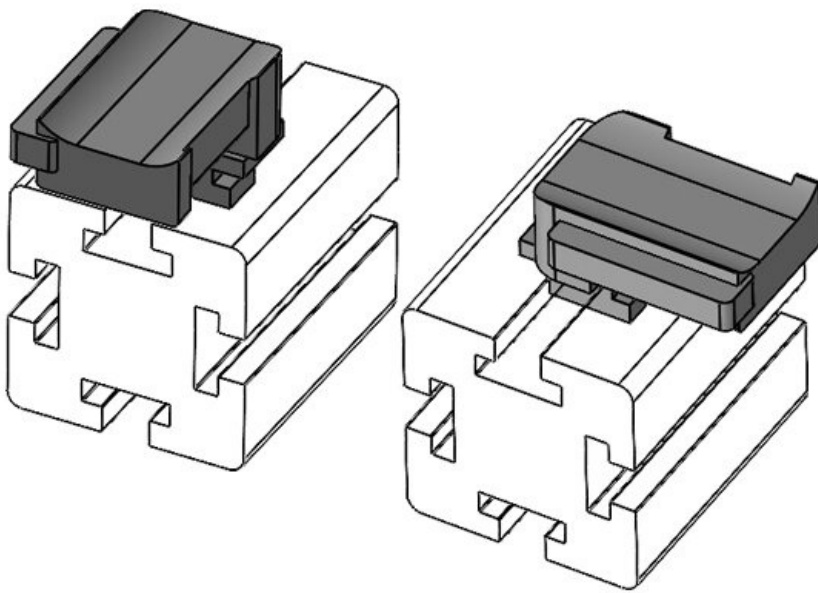

Ref. **61066**   Altura de **18 mm**
EAN **4251269333** montaje
576
Unidad de **10**
embalaje
Adecuado **KLKB 200 x**
para: **13, KLB 10,**
KLB 15, KLB
20
Largo **38 mm**
Ancho **24,5 mm**
Altura **26 mm**