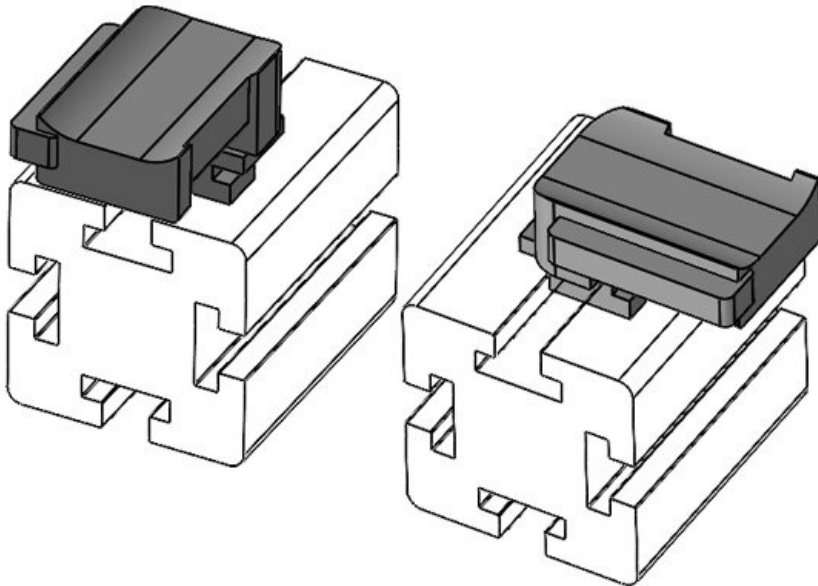

Ref. **61049.9005**   Altura de **18 mm**
EAN **4251269331** montaje
671
Unidad de **50**
embalaje
Adecuado **KLKB 200 x**
para: **13, KLB 10,**
KLB 15, KLB
20
Largo **38 mm**
Ancho **24,5 mm**
Altura **24 mm**