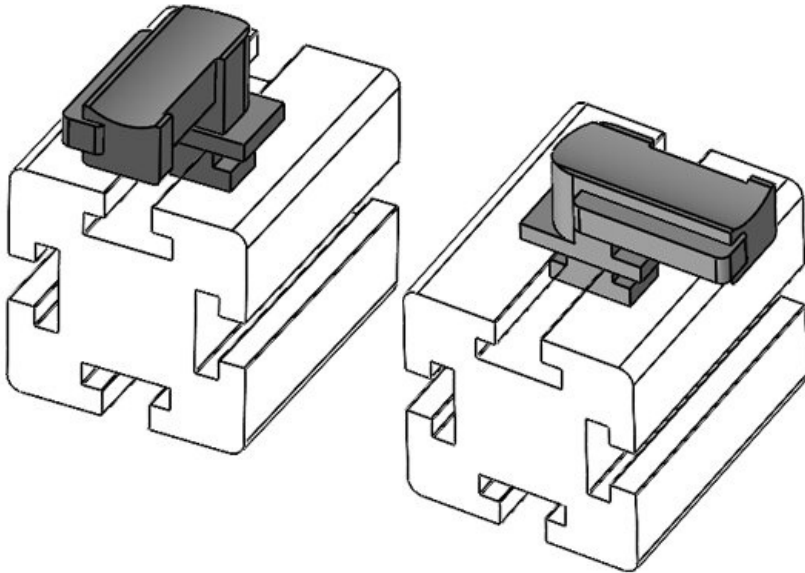

Ref. **61061**   Altura de **16,5 mm**
EAN **4251269333**   montaje

Unidad de **484**
embalaje **10**

Adecuado **KLKB 200 x**
para: **13, KLB 10,**
KLB 15

Largo **34 mm**
Ancho **13,5 mm**
Altura **24,5 mm**