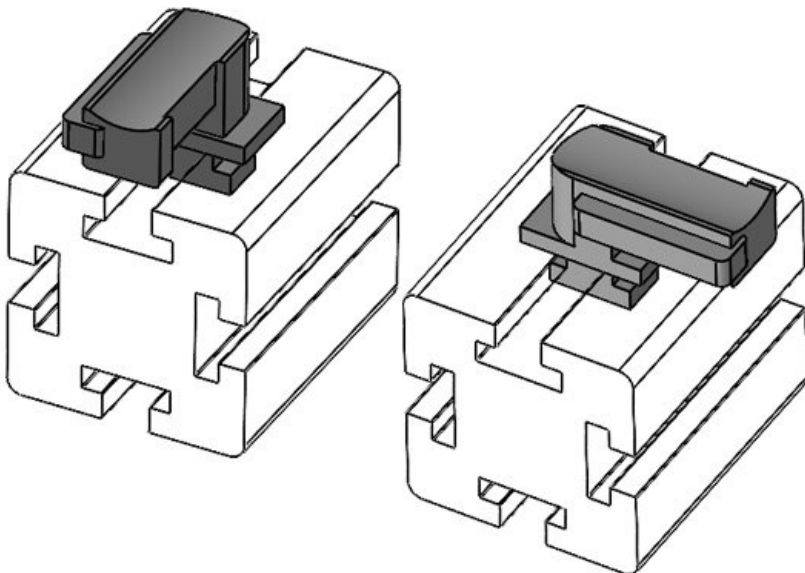

Ref. **61054.9005**   Altura de **16,5 mm**
EAN **4251269331**   montaje
725
Unidad de **50**
embalaje
Adecuado **KLKB 200 x**
para: **13, KLB 10,**
KLB 15
Largo **34 mm**
Ancho **13,5 mm**
Altura **22,5 mm**