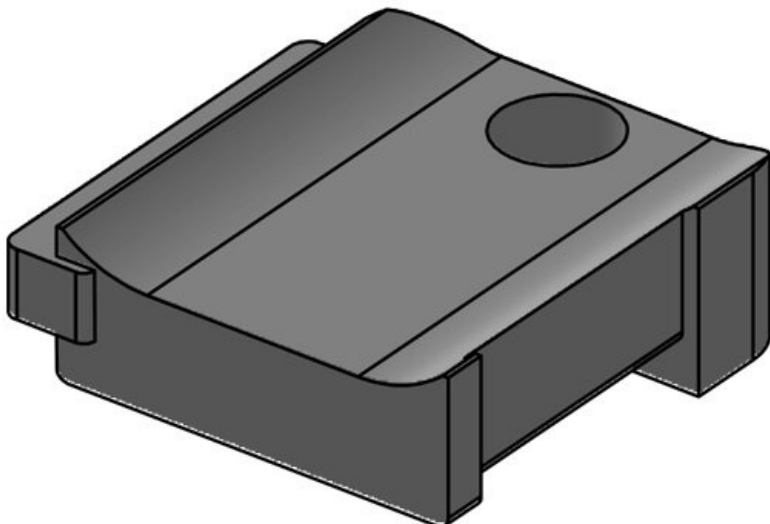

Ref. **61032.9005** Número de **1**
EAN **4251269331** agujeros para
619 tornillos
Unidad de **50** Diámetro de **5,3 mm**
embalaje los agujeros
Adecuado **KLKB 300 x** del tornillo
para: **17, KLB 15,**
KLB 20, KLB
25
Largo **43 mm**
Ancho **36,5 mm**
Altura **16 mm**