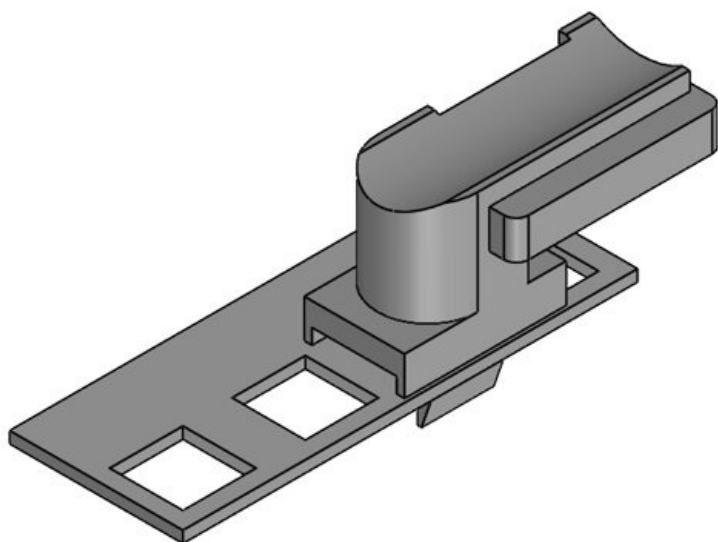

Ref. **61073**   Altura de **16,5 mm**
EAN **4251269333**   montaje
750
Unidad de **10**
embalaje
Adecuado **KLKB 200 x**
para: **13, KLB 10,**
KLB 15
Largo **34 mm**
Ancho **13,5 mm**
Altura **24,5 mm**