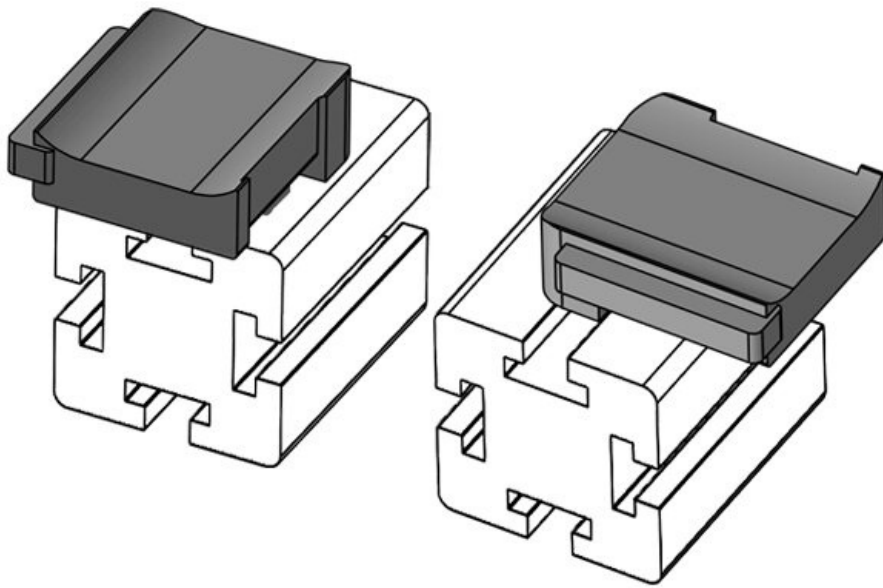

Ref. **61063.9005**   Altura de **19 mm**
EAN **4251269333**   montaje
545
Unidad de **50**
embalaje
Adecuado **KLKB 300 x**
para: **17, KLB 15,**
KLB 20, KLB
25
Largo **43 mm**
Ancho **36,5 mm**
Altura **24,5 mm**