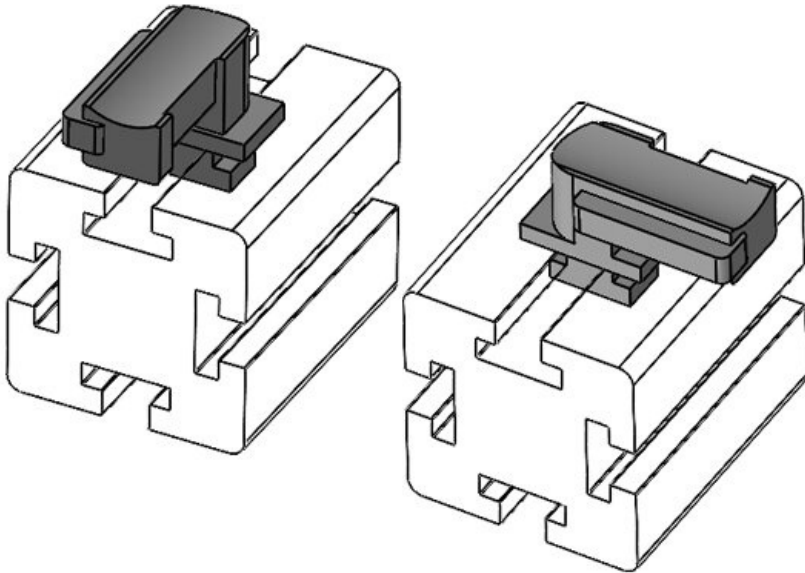

Ref. **61065**   Altura de **16,5 mm**
EAN **4251269333**   montaje
569
Unidad de **10**
embalaje
Adecuado **KLKB 200 x**
para: **13, KLB 10,**
KLB 15
Largo **34 mm**
Ancho **13,5 mm**
Altura **24,5 mm**