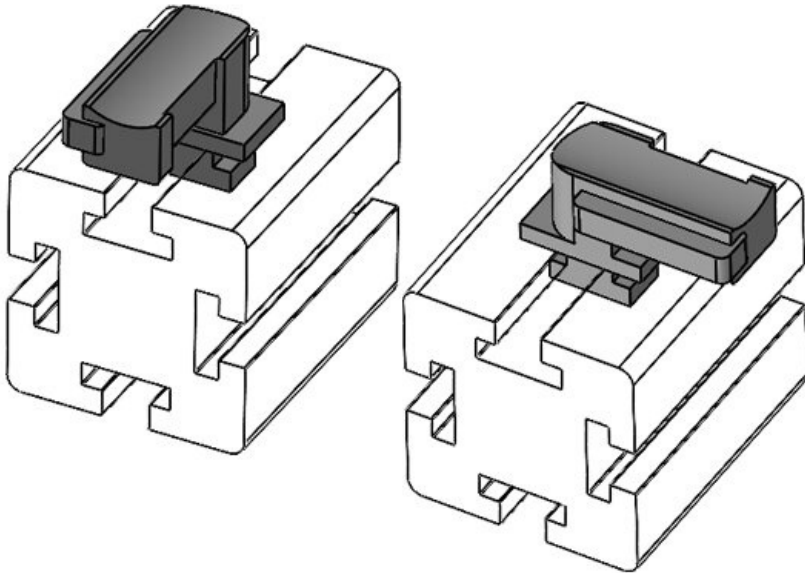

Ref. **61054**   Altura de **16,5 mm**
EAN **4251269331**   montaje
534
Unidad de **10**
embalaje
Adecuado **KLKB 200 x**
para: **13, KLB 10,**
KLB 15
Largo **34 mm**
Ancho **13,5 mm**
Altura **22,5 mm**