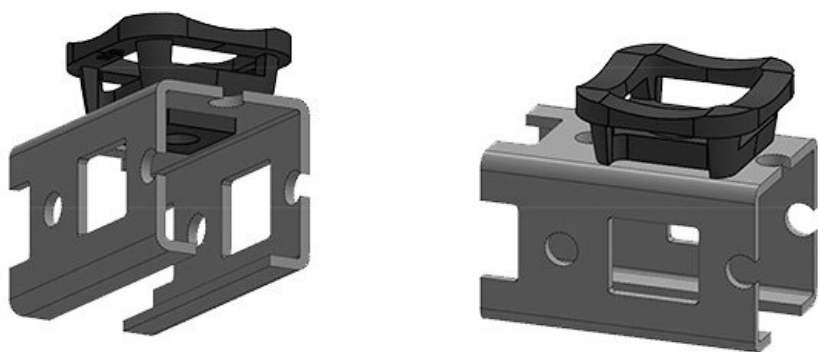

Ref. **61018**   Altura de **9,5 mm**
EAN **4251269315**   montaje
893
Unidad de **100**
embalaje
Adecuado **KLKB 200 x**
para: **7, KLKB 200**
x 13, KLB 10
Largo **25 mm**
Ancho **25 mm**
Altura **13 mm**