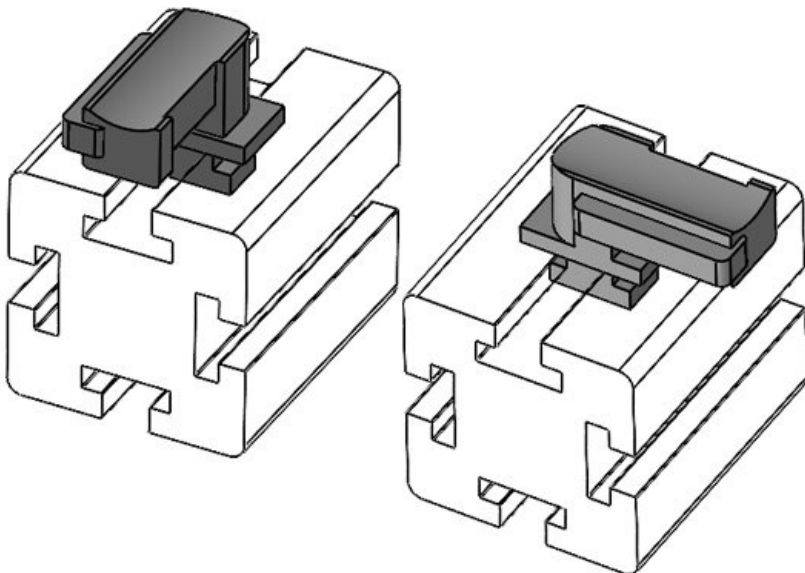

Ref. **61048.9005**   Altura de **16,5 mm**
EAN **4251269331**   montaje
664
Unidad de **50**
embalaje
Adecuado **KLKB 200 x**
para: **13, KLB 10,**
KLB 15
Largo **34 mm**
Ancho **13,5 mm**
Altura **23 mm**