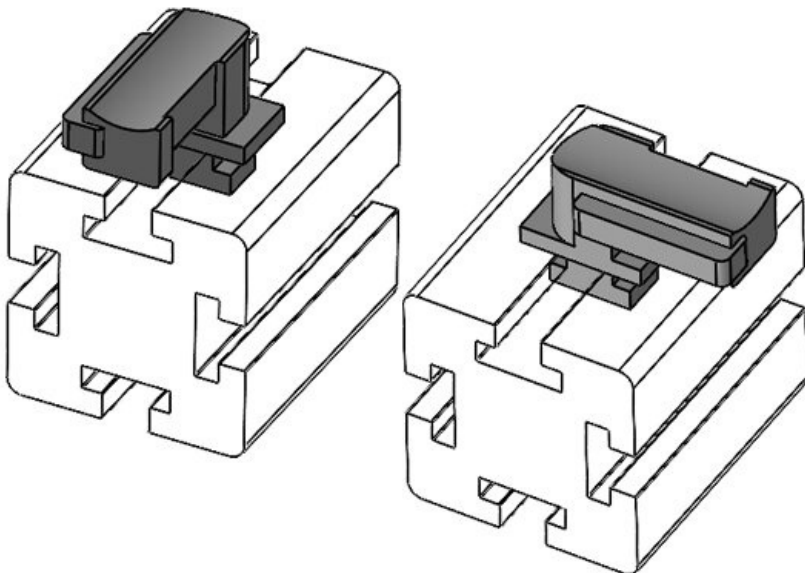

Ref. **61061.9005**   Altura de **16,5 mm**
EAN **4251269333**   montaje

Unidad de **521**
embalaje **50**

Adecuado **KLKB 200 x**
para: **13, KLB 10,**
KLB 15

Largo **34 mm**
Ancho **13,5 mm**
Altura **24,5 mm**