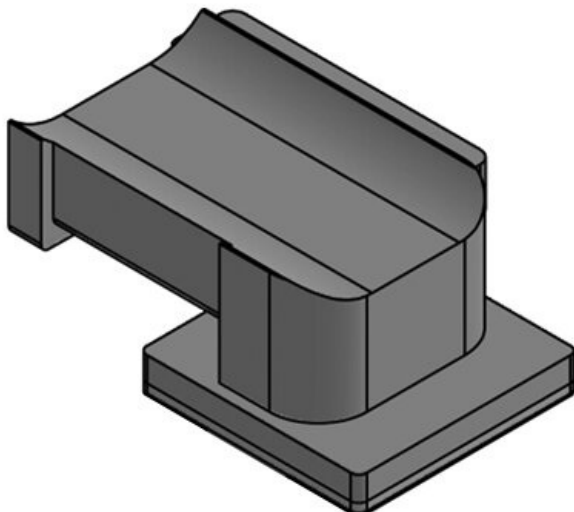

Los soportes para bridas reutilizables KBH-S y KBH-R se usan como soporte universal para guiado de cables mediante bridas reutilizables de Velcro. Los soportes KBH-R ofrecen hasta cuatro direcciones para el guiado de cables. Su montaje mediante un giro de 90° (para perfiles Rittal, Bosch Rexroth, MiniTec, item, 80/20, MayTec) y bloqueo lo hace rápido y fácil de montar. También existen versiones autoadhesivas (KBH-KS), así como versiones para montaje en carriles C 30 y carriles DIN TS 35.

 ¡Solicite muestras gratis!

Especificaciones

Material	Poliamida
Temperatura de funcionamiento	-40 C° hasta 140 C°
Propiedades	Libre de silicona, Libre de halógenos

Ventajas y beneficios

- Sujeción segura
- Utilización versátil
- Disponible en 3 anchos
- Válido para bridas de Velcro KLB y soportes KLKB
- 4 orientaciones de cable disponibles
- Permite añadir y quitar cables de forma sencilla
- Montaje rápido
- Disponible para numeroso perfiles y carriles

Tipos y tamaños de productos

Ref. **61080**
EAN **4251269334**
856
Unidad de
embalaje **10**
Adecuado
para: **KLKB 200 x**
13, KLB 10,
KLB 15
Largo **41 mm**
Ancho **27 mm**
Altura **18 mm**

Ref. **61080.9005**
EAN **4251269334**
894
Unidad de
embalaje **50**
Adecuado
para: **KLKB 200 x**
13, KLB 10,
KLB 15
Largo **41 mm**
Ancho **27 mm**
Altura **18 mm**