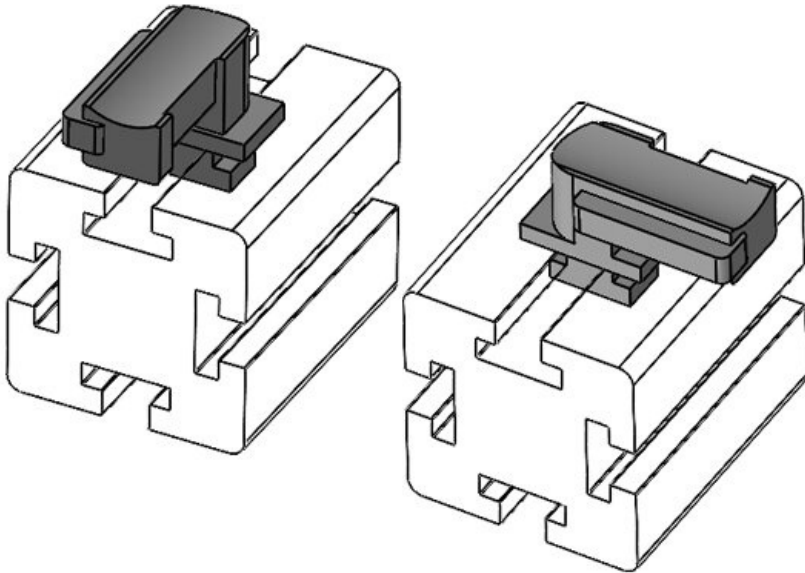

Ref. **61088**   Altura de **16,5 mm**
EAN **4251269335**   montaje

Unidad de **013**
embalaje **10**

Adecuado **KLKB 200 x**
para: **13, KLB 10,**
KLB 15

Largo **34 mm**
Ancho **13,5 mm**
Altura **21 mm**