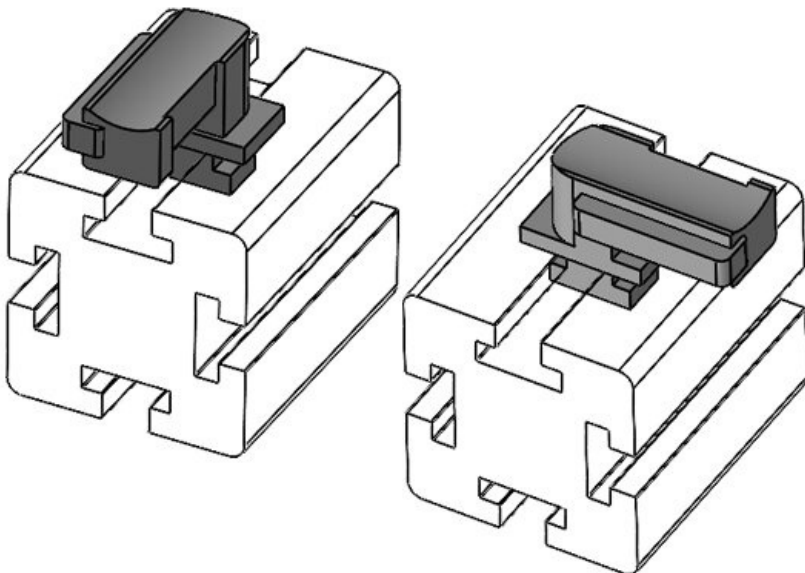

Ref. **61065.9005**   Altura de **16,5 mm**
EAN **4251269333**   montaje
606
Unidad de **50**
embalaje
Adecuado **KLKB 200 x**
para: **13, KLB 10,**
KLB 15
Largo **34 mm**
Ancho **13,5 mm**
Altura **24,5 mm**