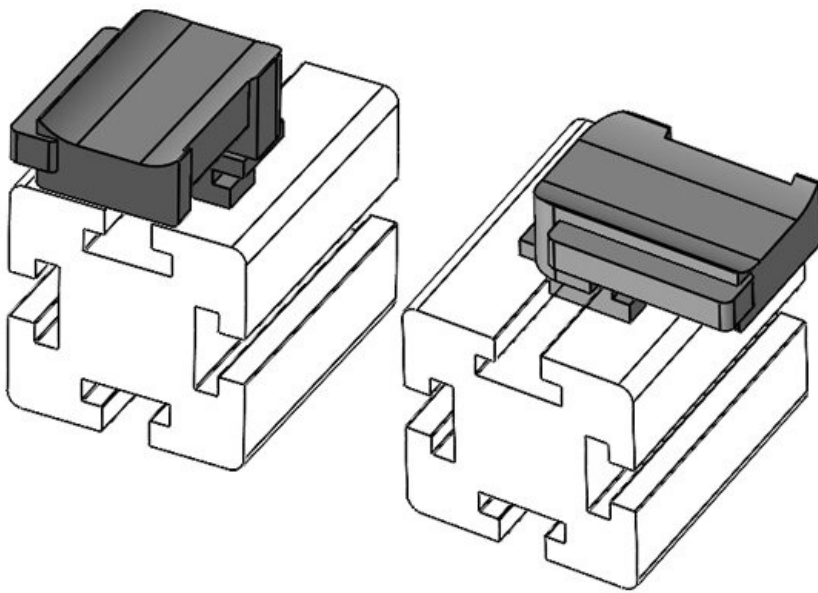

Ref. **61049**   Altura de **18 mm**
EAN **4251269331** montaje
480
Unidad de **10**
embalaje
Adecuado **KLKB 200 x**
para: **13, KLB 10,**
KLB 15, KLB
20
Largo **38 mm**
Ancho **24,5 mm**
Altura **24 mm**