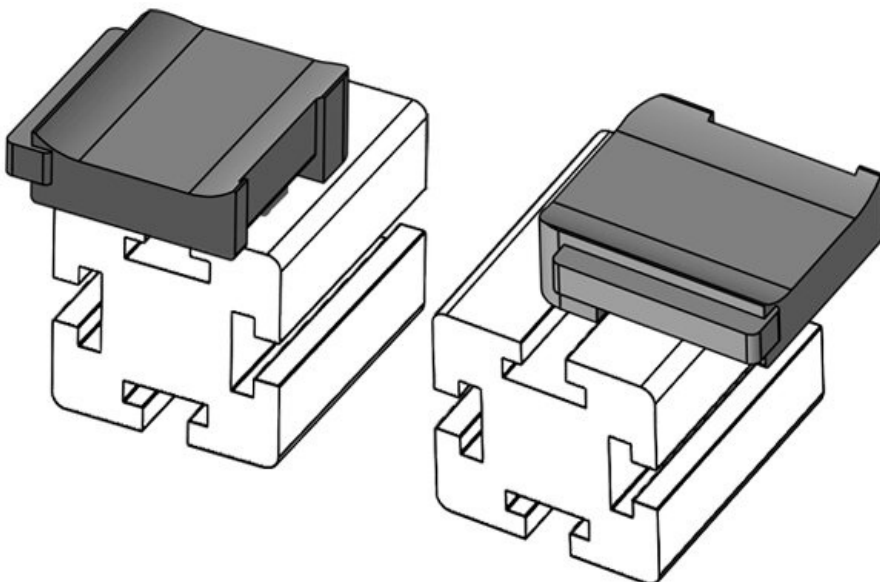

Ref. **61063**   Altura de **19 mm**
EAN **4251269333** montaje
507
Unidad de **10**
embalaje
Adecuado **KLKB 300 x**
para: **17, KLB 15,**
KLB 20, KLB
25
Largo **43 mm**
Ancho **36,5 mm**
Altura **24,5 mm**