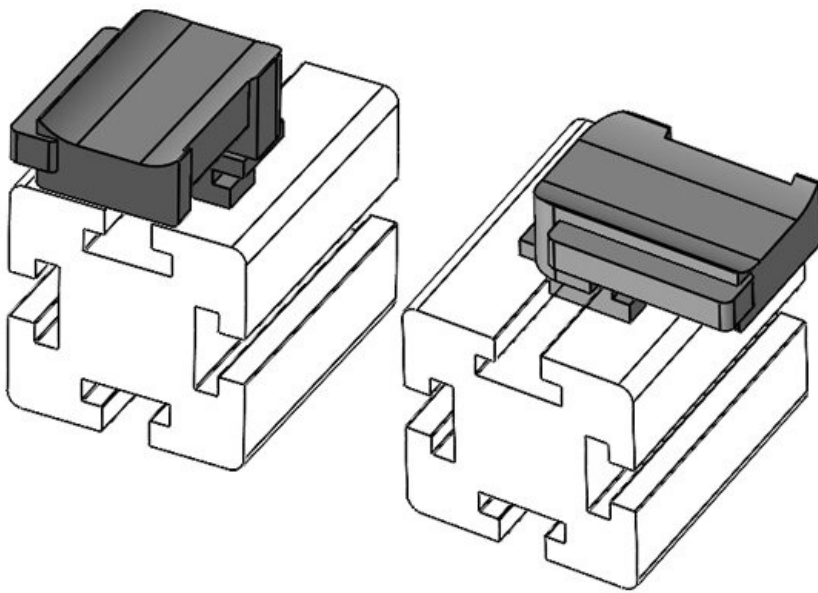

Ref. **61055**   Altura de
EAN **4251269331** montaje **18 mm**
541
Unidad de **10**
embalaje
Adecuado **KLKB 200 x**
para: **13, KLB 10,**
KLB 15, KLB
20
Largo **38 mm**
Ancho **24,5 mm**
Altura **22,5 mm**