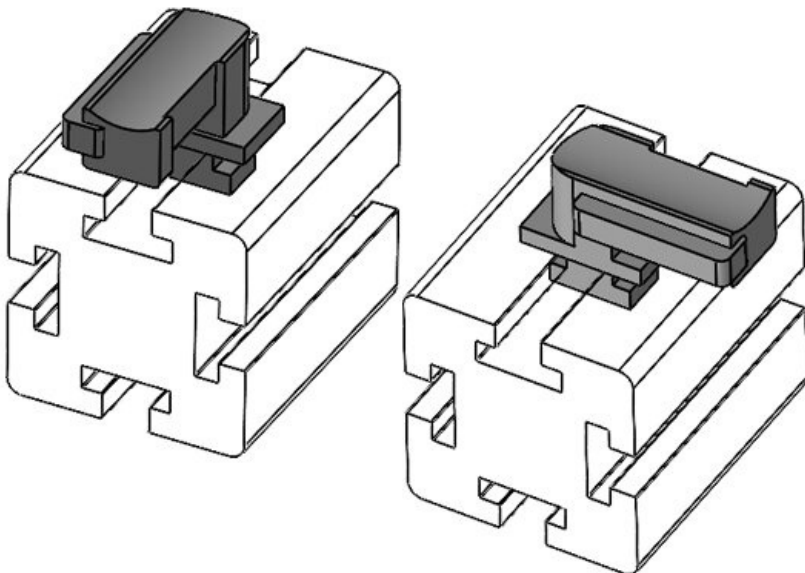

Ref. **61086.9005** Altura de **19 mm**
EAN **4251269334** montaje

Unidad de **993**
embalaje **50**

Adecuado **KLKB 300 x**
para: **17, KLB 15,**
KLB 20, KLB
25

Largo **43 mm**
Ancho **36,5 mm**
Altura **24 mm**

Ref. **61088** Altura de **16,5 mm**
EAN **4251269335** montaje

Unidad de **013**
embalaje **10**

Adecuado **KLKB 200 x**
para: **13, KLB 10,**
KLB 15

Largo **34 mm**
Ancho **13,5 mm**
Altura **21 mm**

Ref. **61088.9005** Altura de **16,5 mm**
EAN **4251269335** montaje