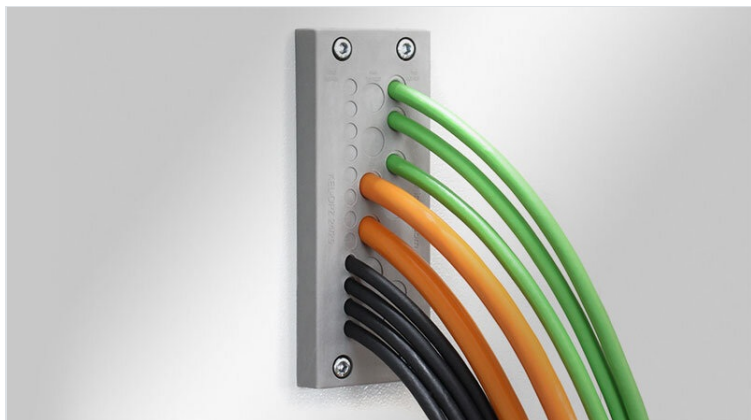

KEL-DPZ-BS | Pasacables con juntas intumescentes

según norma EN 45545-3, de alta densidad / IP66 / UL Type 12

Pasacables y juntas con protección contra fuego, aprobados para uso en tecnología ferroviaria (cumplen las normas EN 45545-2, EN 45545-3 y EN 1363-1).

Los pasacables KEL-DPZ-BS están diseñadas para pasar y sellar hasta 42 cables sin conectores o fibra óptica (desde 3,2 mm hasta 22 mm de diámetro), en espacios limitados. El montaje del KEL-DPZ-BS con cables o mangueras neumáticas se puede realizar de forma rápida y fácil. Simplemente hay que hacer un agujero pequeño en la membrana delgada y presionar los cables a través de ella. El KEL-DPZ-BS ofrece sistema antitracción y un grado de protección IP66 / UL Type 12.

El tamaño KEL-DPZ-BS coincide exactamente con las dimensiones de recorte de los conectores industriales estándar de 16 y 24 polos.

Los sellos de protección contra el fuego intumescentes (espuma) IFPS que se montan en la parte trasera de los componentes del pasacables, consisten en grafito expandible y aumentan su volumen en caso de fuego.