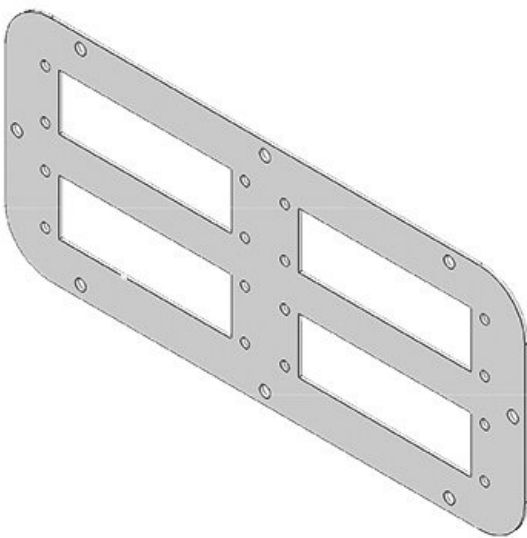

Ref.	43846	Tamaño placas	4
EAN	4251269310	FP	
	782	Recorte	112 × 36 mm
Unidad de embalaje	1	Adecuado para pasacables:	KEL-ER 24, KEL-U 24, KEL-FA 24, KEL-FG A, KEL-FG-ER A, KEL-QUICK 24, KEL-QTA 24, KEL-BES 24, KEL-BES-S 24, KEL-DPZ 24, KEL-DPU 24, KEL-DPU-HD 24, KEL-DP 24
Color	gris (RAL 7035)		
Largo	339 mm		
Ancho	149 mm		
Altura	2 mm		
		Adecuado para armarios	Rittal TP, Rittal CS, Rittal AE