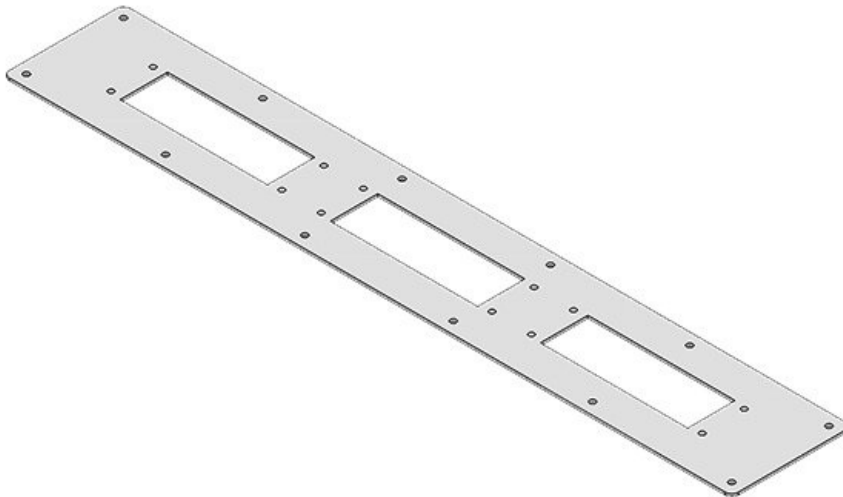

Unidad de embalaje **1**

Color **gris (RAL 7035)**

Largo **355 mm**

Ancho **92 mm**

Altura **2 mm**

Adecuado para **Rittal BG** armarios

Ref. **43865** Tamaño placas **6**
EAN **4251269310** FP
867 Recorte **112 × 36 mm**
Unidad de embalaje **1** Adecuado para **KEL-ER 24,**
pasacables: **KEL 24, KEL-U 24, KEL-FA 24, KEL-FG A, KEL-FG-ER A, KEL-QUICK 24, KEL-QTA 24, KEL-BES 24, KEL-BES-S 24, KEL-DPZ 24, KEL-DPU 24, KEL-DPU-HD 24, KEL-DP 24**