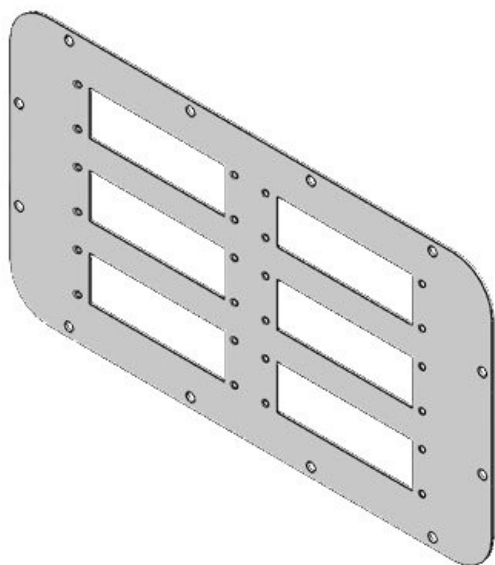

Ref.	43907	Tamaño placas	6
EAN	4251269321	FP	
	412	Recorte	112 × 36 mm
Unidad de embalaje	1	Adecuado para pasacables:	KEL-ER 24, KEL 24, KEL-U 24, KEL-FA 24, KEL-FG A, KEL-FG-ER A, KEL-QUICK 24, KEL-QTA 24, KEL-BES 24, KEL-BES-S 24, KEL-DPZ 24, KEL-DPU 24, KEL-DPU-HD 24, KEL-DP 24
Color	gris (RAL 7035)		
Largo	401 mm	Adecuado para armarios	Rittal AX
Ancho	221 mm		
Altura	2 mm