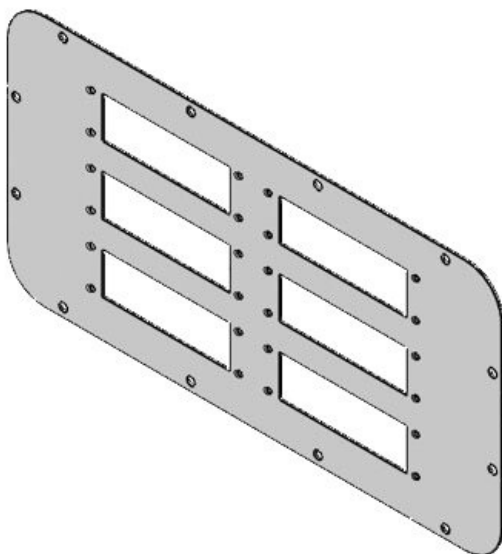

Ref.	43909	Tamaño placas 7
EAN	4251269321	FP
Unidad de embalaje	436	Recorte 112 × 36 mm
Color	1	Adecuado para KEL-ER 24,
Largo	gris (RAL 7035)	pasacables: KEL 24, KEL-U 24, KEL-FA 24, KEL-FG A, KEL-FG-ER A, KEL-QUICK 24, KEL-QTA 24, KEL-BES 24, KEL-BES-S 24, KEL-DPZ 24, KEL-DPU 24, KEL-DPU-HD 24, KEL-DP 24
Ancho	436 mm	
Altura	221 mm	

Adecuado para **Rittal AX** armarios