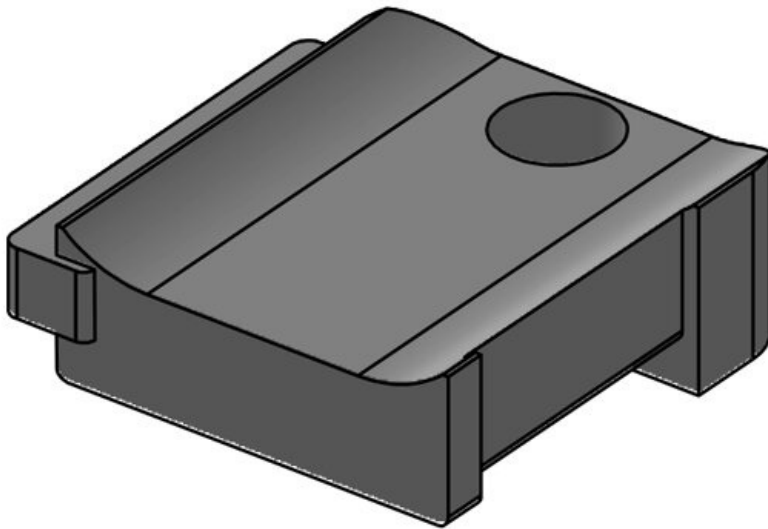

Ref. **61032** Número de **1**
EAN **4251269331** agujeros para
374 tornillos
Unidad de **10** Diámetro de **5,3 mm**
embalaje los agujeros
Adecuado del tornillo
para: **KLKB 300 x**
17, KLB 15,
KLB 20, KLB
25
Largo **43 mm**
Ancho **36,5 mm**
Altura **16 mm**