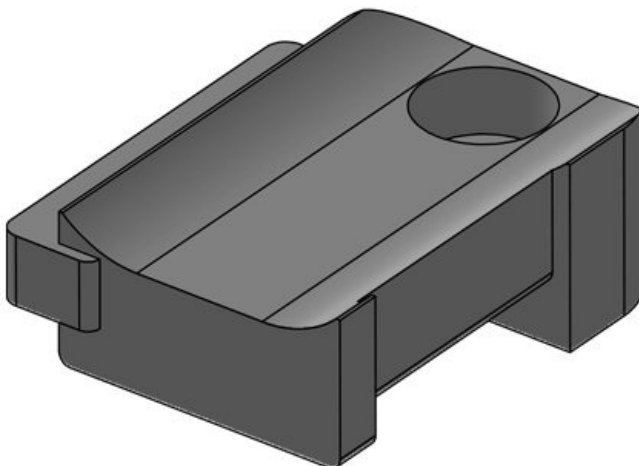

KBH-S 24 M5

Ref.	61031.9005	Número de	1
EAN	4251269331	agujeros para	
	602	tornillos	
Unidad de	50	Diámetro de	5,3 mm
embalaje		los agujeros	
Para KLKB |	KLKB 200 x	del tornillo	
KLB:	13, KLB 10,		
	KLB 15, KLB		
	20		
Largo	38 mm		
Ancho	24,5 mm		
Altura	14,8 mm