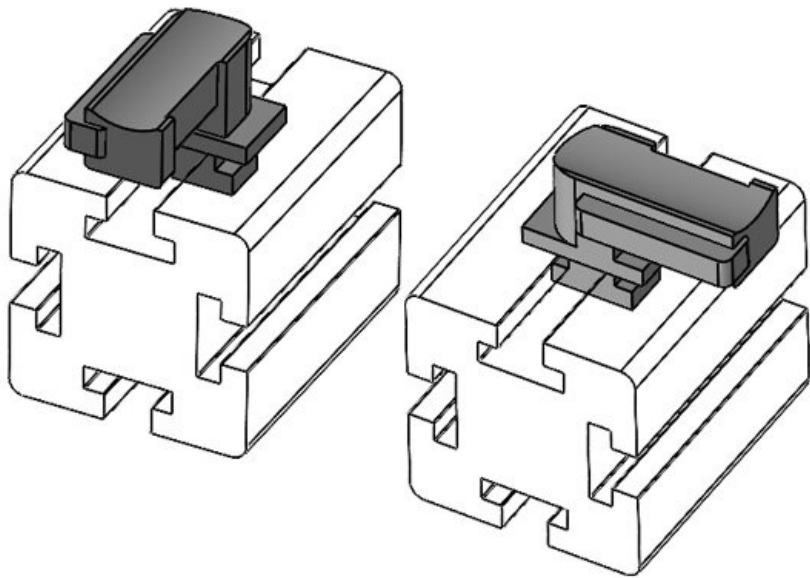

KBH-R 12 Bosch Rexroth G8

Ref.	61054.9005	Altura de	16,5 mm
EAN	4251269331	montaje	
	725		
Unidad de embalaje	50		
Para KLKB |	KLKB 200 x		
KLB:	13, KLB 10,		
	KLB 15		
Largo	34 mm		
Ancho	13,5 mm		
Altura	22,5 mm