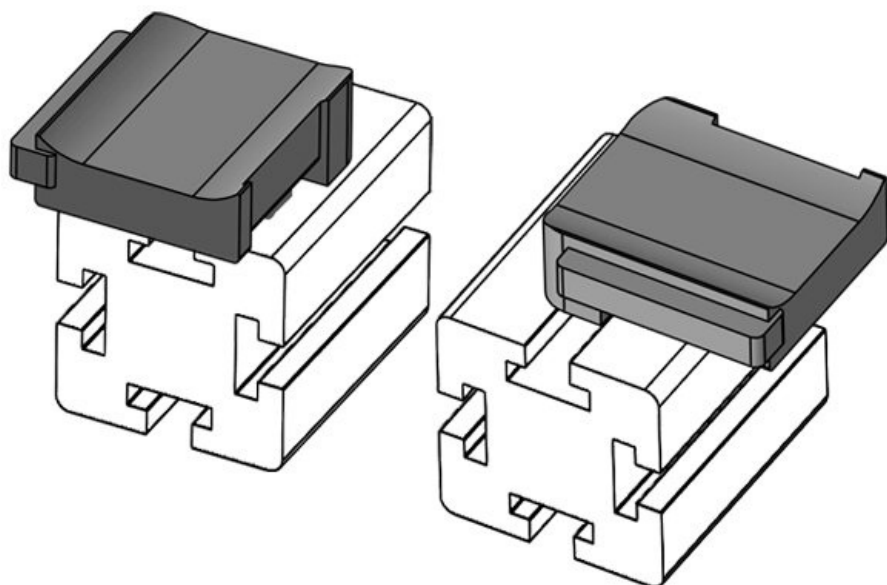

KBH-R 36 MiniTec G8

Ref.	61050.9005	Altura de	19 mm
EAN	4251269331	montaje	
	688		
Unidad de embalaje	50		
Para KLKB | KLB:	KLKB 300 x 17, KLB 15, KLB 20, KLB 25		
Largo	43 mm		
Ancho	36,5 mm		
Altura	23 mm