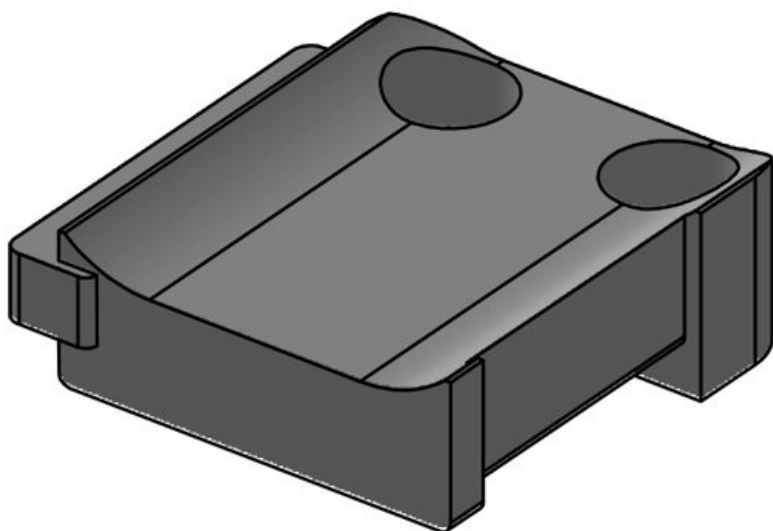

Ref. **61033.9005** Número de **2**
EAN **4251269331626** agujeros para tornillos
Unidad de embalaje **50** Diámetro de los agujeros del tornillo **5,3 mm**
Adecuado para: **KLKB 300 x 17, KLB 15, KLB 20, KLB 25**
Largo **43 mm**
Ancho **36,5 mm**
Altura **16 mm**