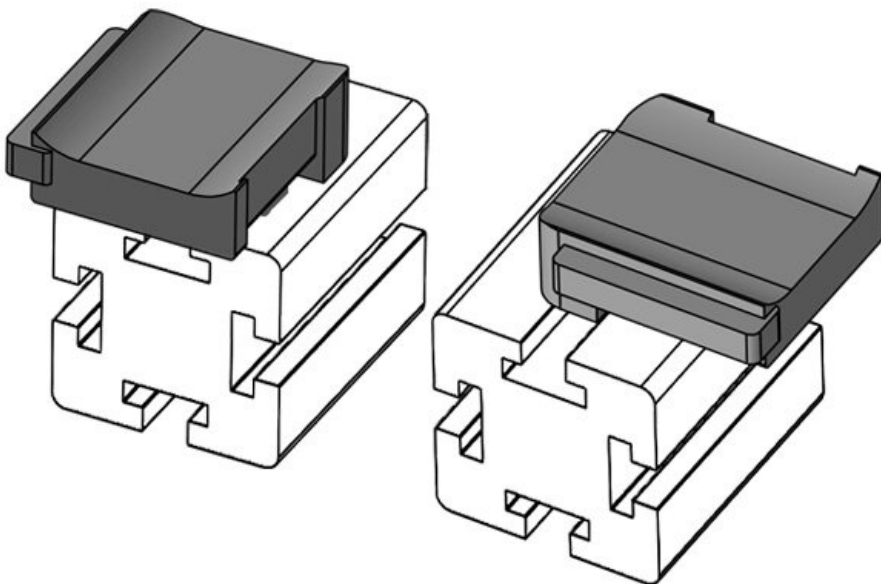

Ref. **61086**   Altura de **19 mm**
EAN **4251269334** montaje
955
Unidad de **10**
embalaje
Adecuado **KLKB 300 x**
para: **17, KLB 15,**
KLB 20, KLB
25
Largo **43 mm**
Ancho **36,5 mm**
Altura **24 mm**