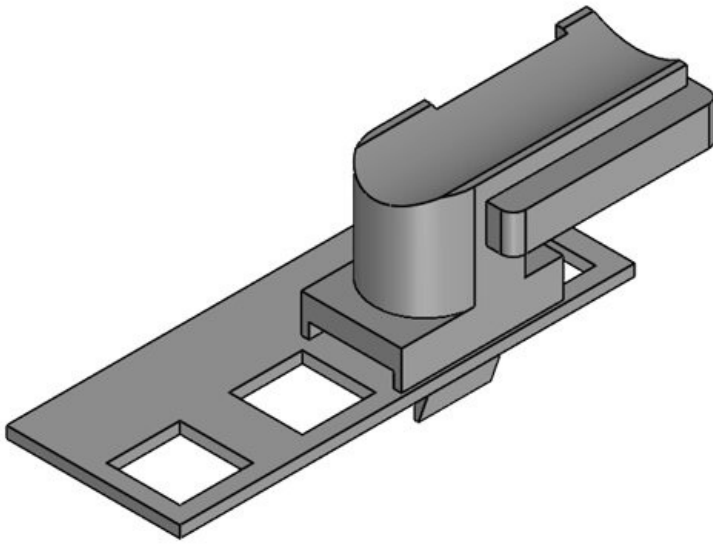

Ref. **61073.9005** Altura de **16,5 mm**
EAN **4251269333** montaje
781
Unidad de **50**
embalaje
Adecuado **KLKB 200 x**
para: **13, KLB 10,**
KLB 15
Largo **34 mm**
Ancho **13,5 mm**
Altura **24,5 mm**