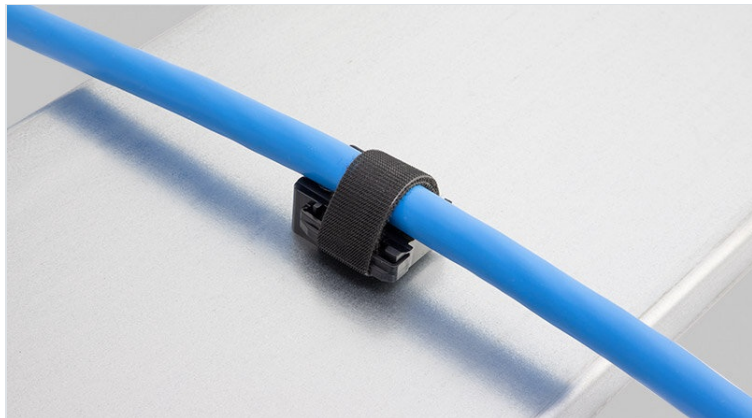

KBH | Soportes de montaje

para bridas de velcro

Estos soportes se pueden utilizar en combinación con las [bridas de velcro KLKB](#) y [cinta de velcro KLB](#). Hay una gran variedad de soportes que ofrecen posibilidades de montaje únicas y numerosas.

Los soportes para bridas reutilizables KBH-S y KBH-R se usan como soporte universal para guiado de cables mediante bridas reutilizables de Velcro. Los soportes KBH-R ofrecen hasta hasta cuatro direcciones para el guiado de cables. Su montaje mediante un giro de 90° (para perfiles Rittal, Bosch Rexroth, MiniTec, item, MayTec) y bloqueo lo hace rápido y fácil de montar.

Especificaciones

Material	Poliamida
Temperatura de funcionamiento	-40 C° hasta 140 C°
Propiedades	Libre de silicona, Libre de halógenos
Opciones de montaje	

Ventajas y beneficios

- Sujeción segura
- Utilización versátil
- Disponible en 3 anchos
- Válido para bridas de Velcro KLB y soportes KLKB
- 4 orientaciones de cable disponibles
- Permite añadir y quitar cables de forma sencilla
- Montaje rápido por giro de 90° y bloqueo (KBH-R)
- Disponible para numeroso perfiles (KBH-R)
- Montaje rápido, atornillable (KBH-S)