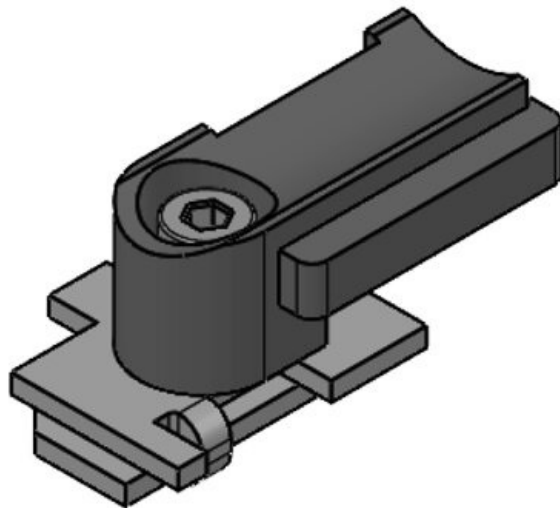

Ref.	61070	Altura de	13,5 mm
EAN	4251269333	montaje	
	675		
Unidad de embalaje	10		
Para KLKB |	KLKB 200 x		
KLB:	13, KLB 10,		
	KLB 15		
Largo	41 mm		
Ancho	22,5 mm		
Altura	20 mm