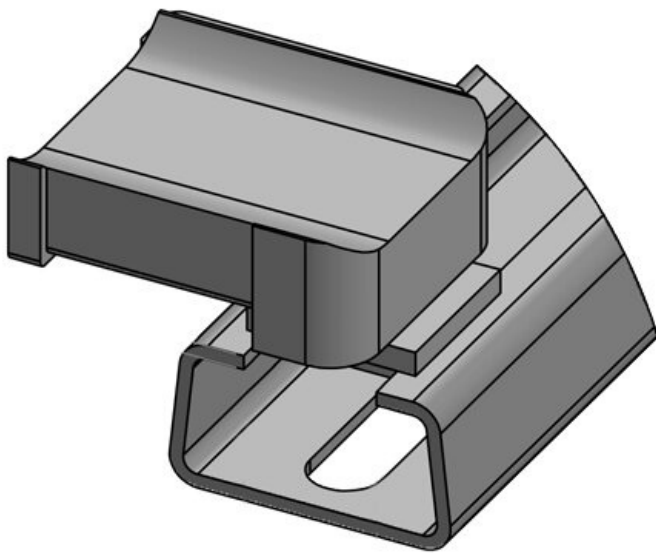

Ref. **61078.9005**   Altura de **19 mm**
EAN **4251269334**   montaje
832
Unidad de **50**
embalaje
Adecuado **KLKB 200 x**
para: **13, KLB 10,**
KLB 15, KLB
20
Largo **47,5 mm**
Ancho **20 mm**
Altura **23,5 mm**