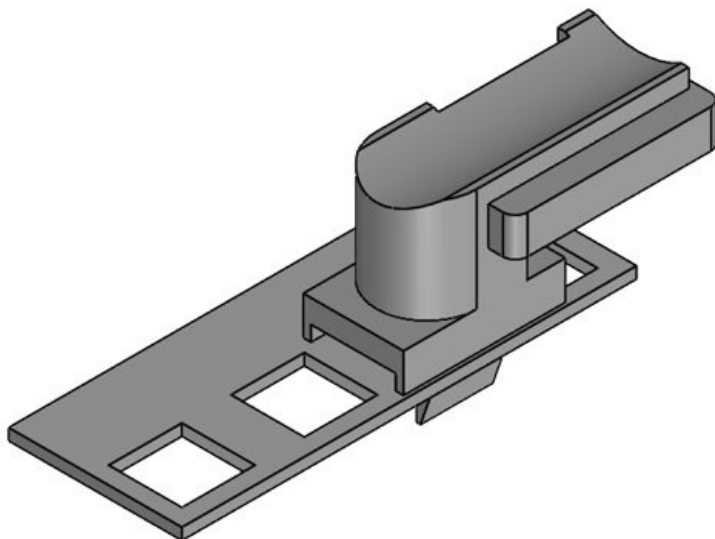

Ref. **61073**   Altura de **16,5 mm**
EAN **4251269333**   montaje
750
Unidad de **10**
embalaje
Adecuado **KLKB 200 x**
para: **13, KLB 10,**
KLB 15
Largo **34 mm**
Ancho **13,5 mm**
Altura **24,5 mm**