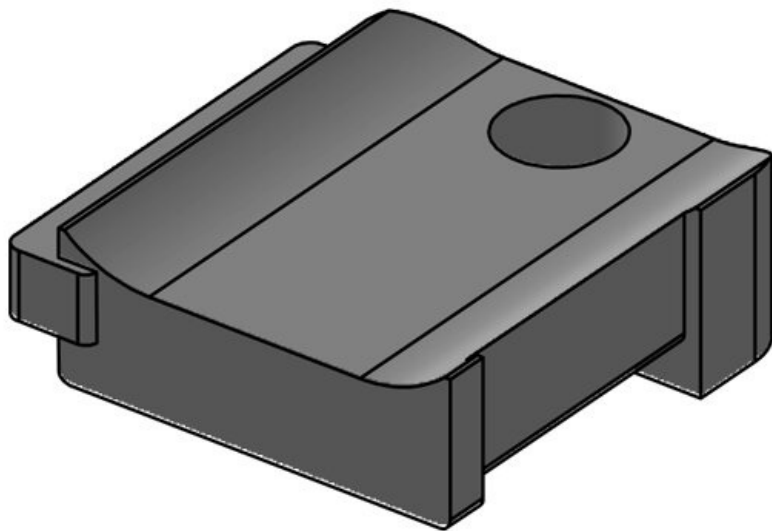

KBH-S 36-1 M5

Ref.	61032	Número de	1
EAN	4251269331	agujeros para	
	374	tornillos	
Unidad de	10	Diámetro de	5,3 mm
embalaje		los agujeros	
Para KLKB |	KLKB 300 x	del tornillo	
KLB:	17, KLB 15,		
	KLB 20, KLB		
	25		
Largo	43 mm		
Ancho	36,5 mm		
Altura	16 mm		

KBH-S 36-1 M5