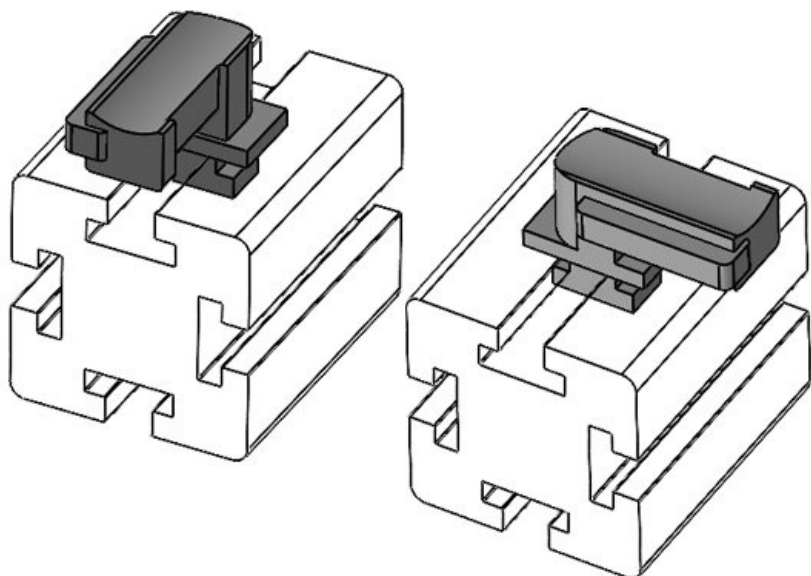

KBH-R 12 MiniTec / item G8

Ref.	61051	Altura de	16,5 mm
EAN	4251269331	montaje	
	503		
Unidad de embalaje	10		
Para KLKB | KLB:	KLKB 200 x 13, KLB 10, KLB 15		
Largo	34 mm		
Ancho	13,5 mm		
Altura	24,5 mm