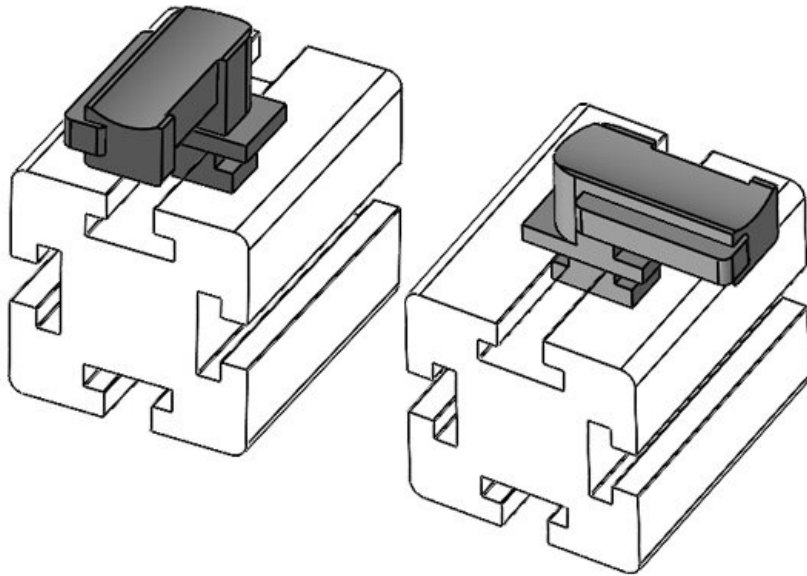

KBH-R 12 Bosch Rexroth G10

Ref.	61057.9005	Altura de	16,5 mm
EAN	4251269331	montaje	
	756		
Unidad de embalaje	50		
Para KLKB |	KLKB 200 x		
KLB:	13, KLB 10,		
	KLB 15		
Largo	34 mm		
Ancho	13,5 mm		
Altura	26 mm