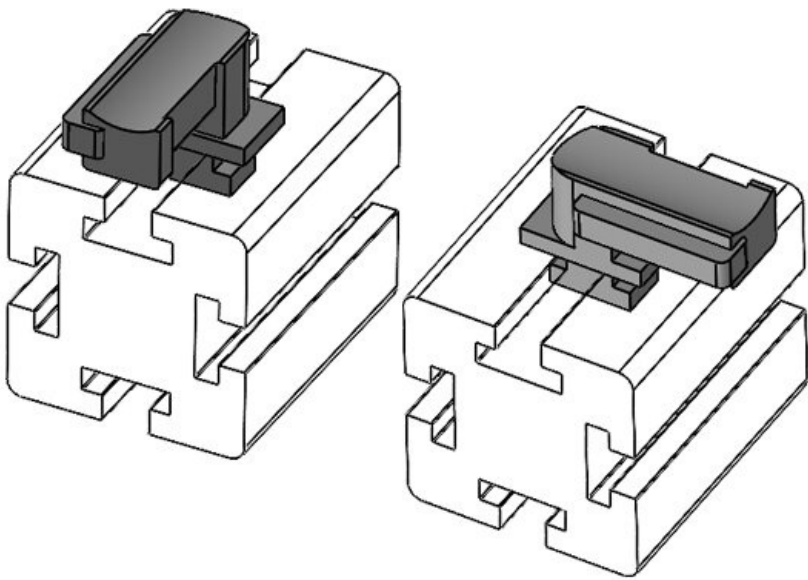

Ref. **61065.9005**   Altura de **16,5 mm**
EAN **4251269333**   montaje

Unidad de
embalaje **50**
Para KLKB | **KLKB 200 x**
KLB: **13, KLB 10,**
KLB 15

Largo **34 mm**
Ancho **13,5 mm**
Altura **24,5 mm**