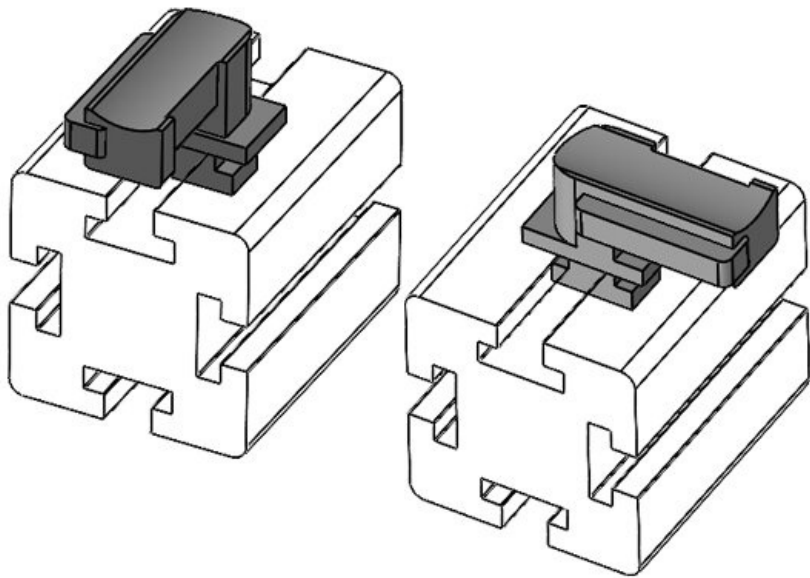

KBH-R 12 MiniTec / item G8

Ref.	61051.9005	Altura de	16,5 mm
EAN	4251269331	montaje	
	695		
Unidad de embalaje	50		
Para KLKB |	KLKB 200 x		
KLKB:	13, KLB 10,		
	KLB 15		
Largo	34 mm		
Ancho	13,5 mm		
Altura	24,5 mm