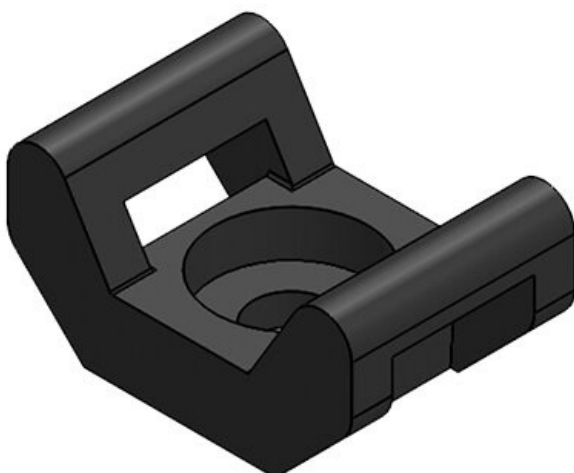

Ref.	61002
EAN	4251269315824
Unidad de	100
embalaje	
Para KLKB |	KLKB 200 x
KLB:	7
Número de	1
agujeros para	agujeros para
tornillos	tornillos
Diámetro de	5,3 mm
los agujeros	los agujeros
del tornillo	del tornillo