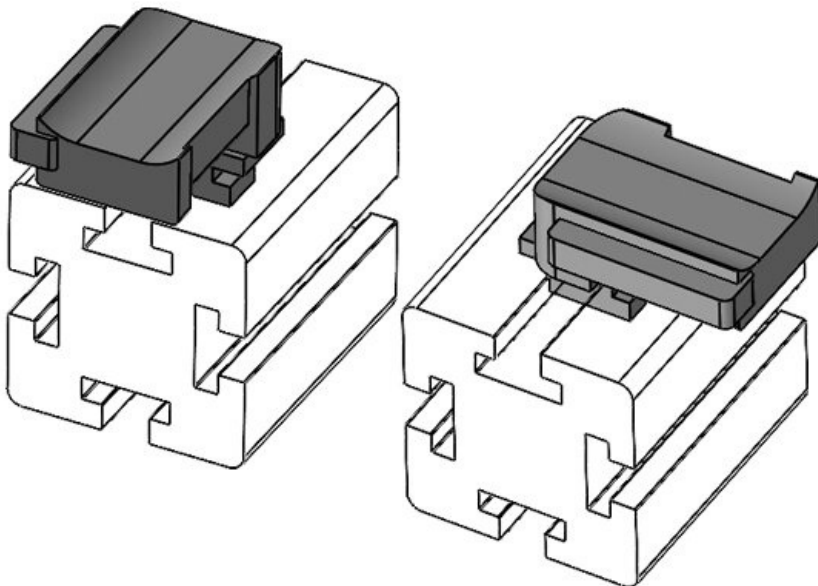

Ref. **61066**   Altura de **18 mm**
EAN **4251269333**   montaje

Unidad de
embalaje **10**
Para KLKB | **KLKB 200 x**
KLB: **13, KLB 10,**
KLB 15, KLB
20

Largo **38 mm**
Ancho **24,5 mm**
Altura **26 mm**