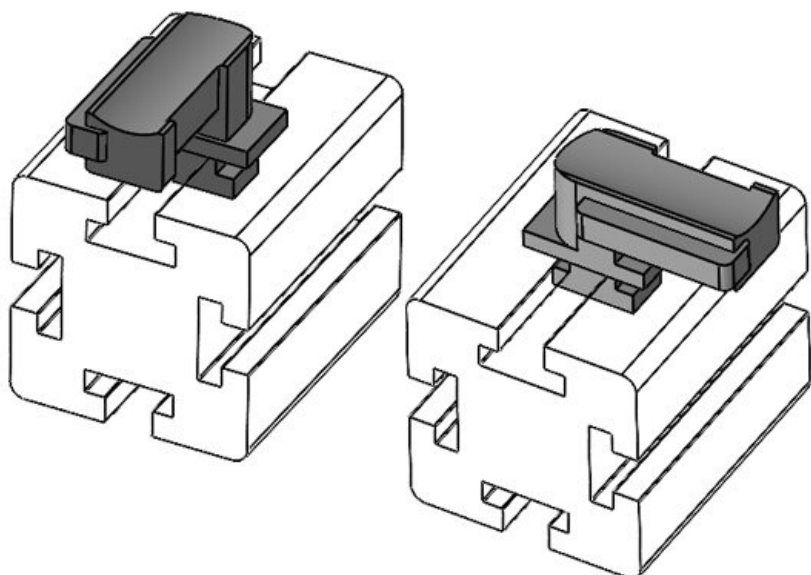

Ref. **61084.9005**   Altura de **16,5 mm**
EAN **4251269334** montaje
979
Unidad de **50**
embalaje
Adecuado **KLKB 200 x**
para: **13, KLB 10,**
KLB 15
Largo **34 mm**
Ancho **13,5 mm**
Altura **19 mm**