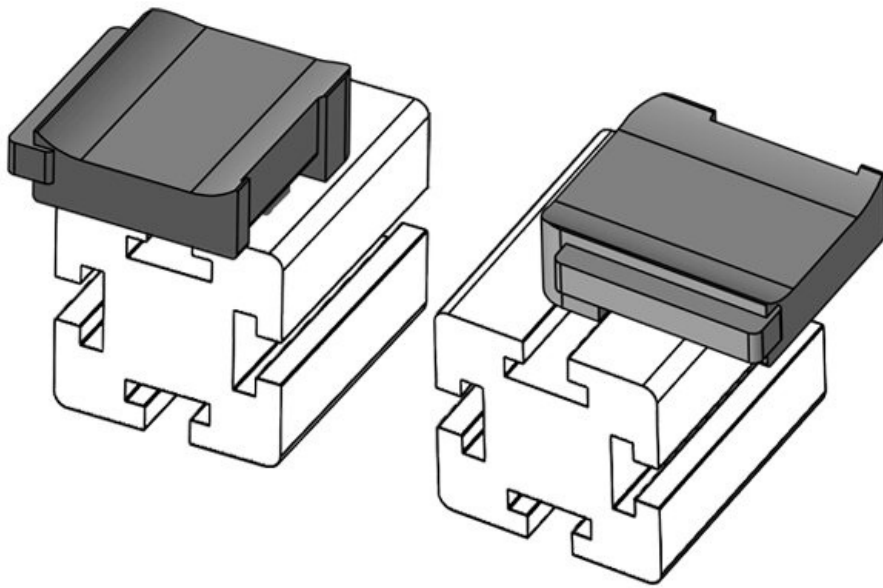

Ref.	61059.9005	Altura de	19 mm
EAN	4251269331	montaje	
	770		
Unidad de embalaje	50		
Adecuado para:	KLKB 300 x 17, KLB 15, KLB 20, KLB 25		
Largo	43 mm		
Ancho	36,5 mm		
Altura	26 mm		

---

icotek®
smart cable management