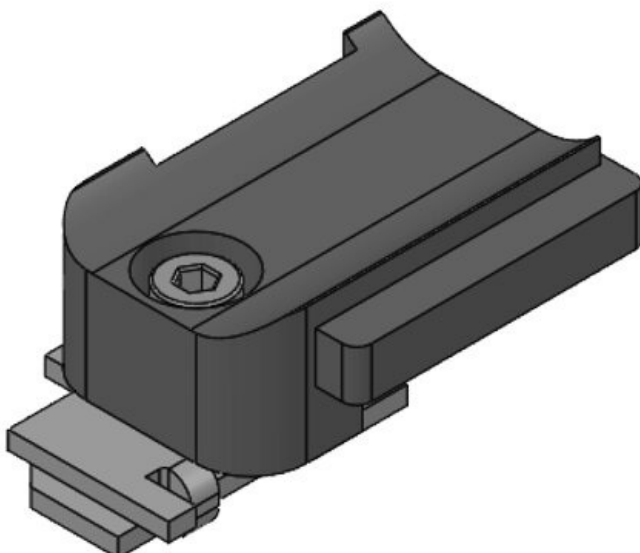

Ref.	61071	Altura de	14,8 mm
EAN	4251269333	montaje	
	682		
Unidad de embalaje	10		
Para KLKB |	KLKB 200 x		
KLB:	13, KLB 10,		
	KLB 15, KLB		
	20		
Largo	46 mm		
Ancho	22,5 mm		
Altura	21,3 mm