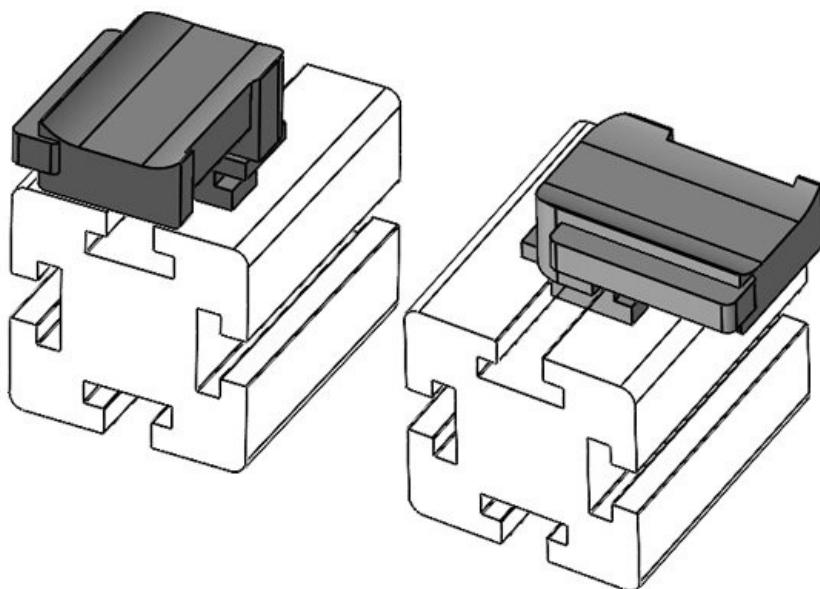

KBH-R 24 MiniTec G8

Ref.	61049	Altura de	18 mm
EAN	4251269331	montaje	
	480		
Unidad de embalaje	10		
Para KLKB |	KLKB 200 x		
KLB:	13, KLB 10,		
	KLB 15, KLB		
	20		
Largo	38 mm		
Ancho	24,5 mm		
Altura	24 mm