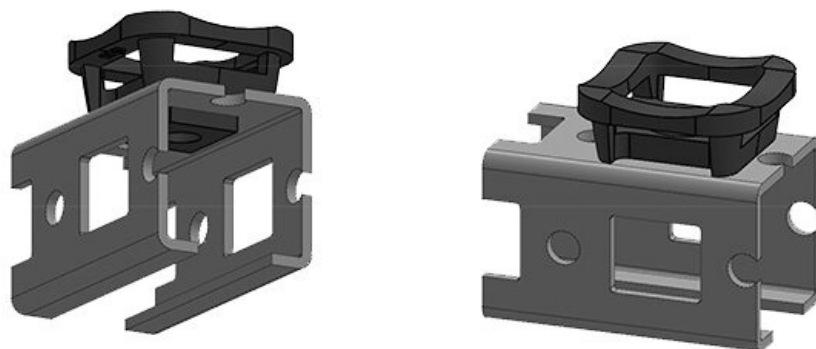

Ref. **61018**
EAN **4251269315893**
Unidad de embalaje **100**
Para KLKB | **KLKB 200 x 7, KLKB 200 x 13, KLB 10**

Ref. **61073**   Altura de **16,5 mm**
EAN **4251269333750**   montaje
Unidad de embalaje **10**
Para KLKB | **KLKB 200 x 13, KLB 10, KLB 15**
KLB:
Largo **34 mm**
Ancho **13,5 mm**
Altura **24,5 mm**

Ref. **61073.9005**   Altura de **16,5 mm**
EAN **4251269333781**   montaje
Unidad de embalaje **50**
Para KLKB | **KLKB 200 x 13, KLB 10, KLB 15**
KLB:
Largo **34 mm**
Ancho **13,5 mm**
Altura **24,5 mm**