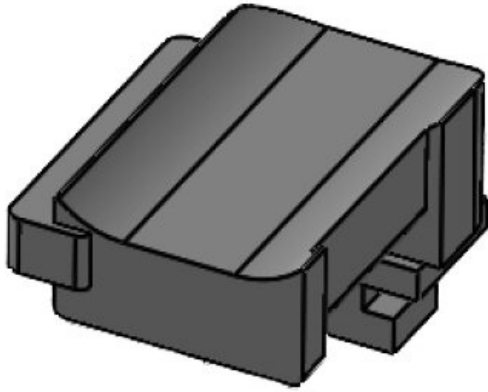

Ref.	61046.9005	Altura de	18 mm
EAN	4251269331	montaje	
	640		
Unidad de embalaje	50		
Adecuado para:	KLKB 200 x 13, KLB 10, KLB 15, KLB 20		
Largo	38 mm		
Ancho	24,5 mm		
Altura	21,5 mm