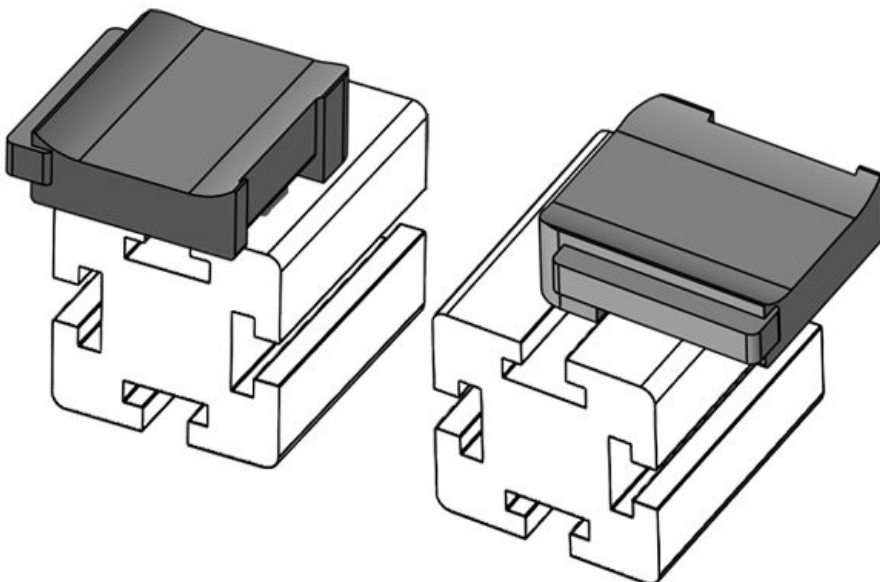

Ref. **61067**   Altura de **19 mm**
EAN **4251269333** montaje
583
Unidad de **10**
embalaje
Adecuado **KLKB 300 x**
para: **17, KLB 15,**
KLB 20, KLB
25
Largo **43 mm**
Ancho **36,5 mm**
Altura **24,5 mm**