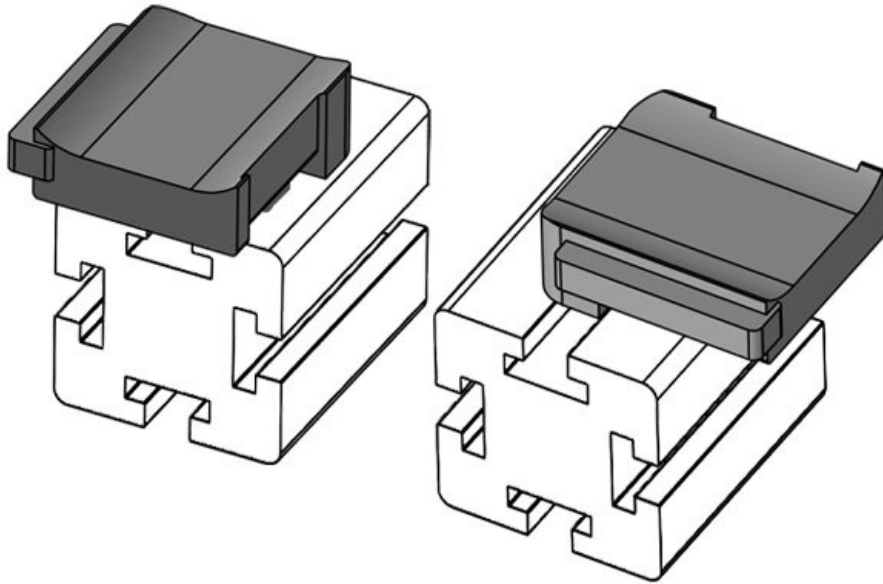

KBH-R 36 Bosch Rexroth G8

Ref.	61056.9005	Altura de	19 mm
EAN	4251269331	montaje	
	749		
Unidad de embalaje	50		
Para KLKB |	KLKB 300 x		
KLB:	17, KLB 15,		
	KLKB 20, KLB		
	25		
Largo	43 mm		
Ancho	36,5 mm		
Altura	22,5 mm