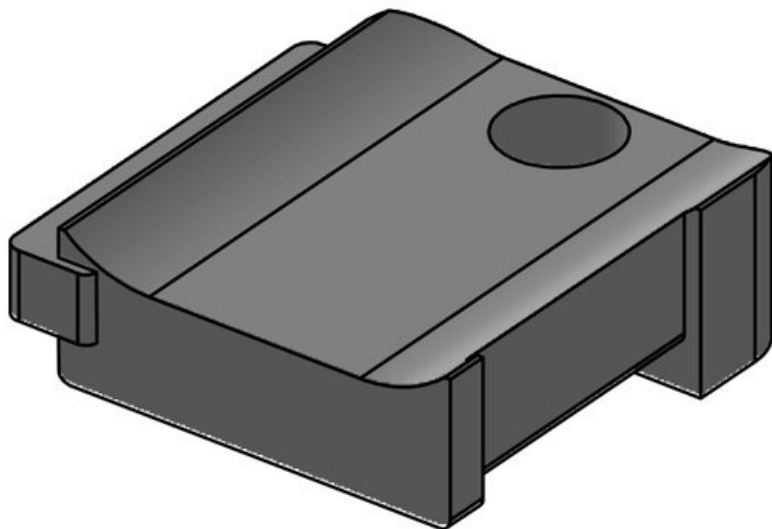

Ref.	61032.9005	Número de	1
EAN	4251269331	agujeros para	
	619	tornillos	
Unidad de	50	Diámetro de	5,3 mm
embalaje		los agujeros	
Para KLKB |	KLKB 300 x	del tornillo	
KLB:	17, KLB 15,		
	KLB 20, KLB		
	25		
Largo	43 mm		
Ancho	36,5 mm		
Altura	16 mm		

KBH-S 36-2 M5