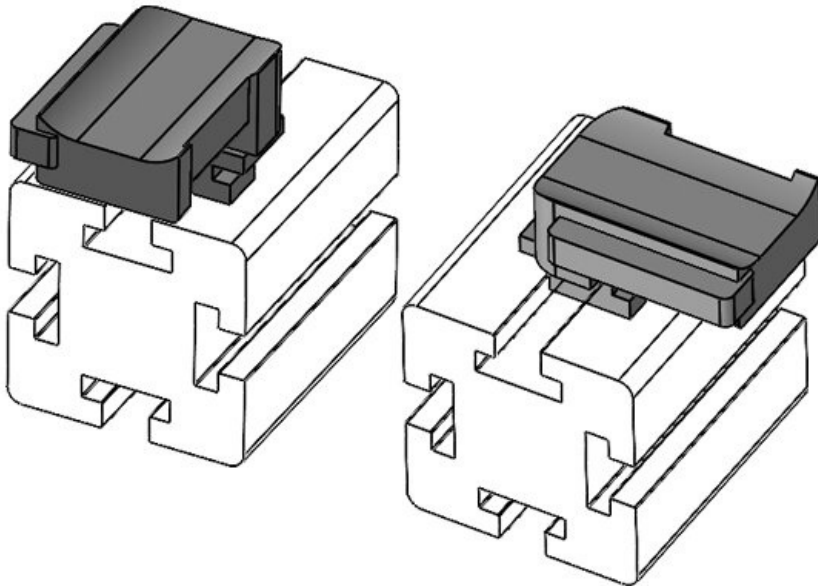

Ref. **61066.9005**   Altura de **18 mm**
EAN **4251269333** montaje
613
Unidad de **50**
embalaje
Adecuado **KLKB 200 x**
para: **13, KLB 10,**
KLB 15, KLB
20
Largo **38 mm**
Ancho **24,5 mm**
Altura **26 mm**