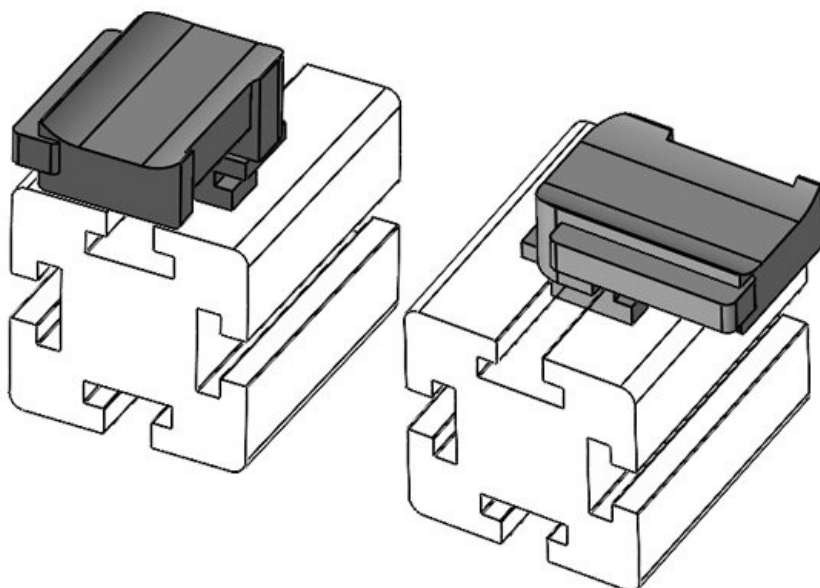

KBH-R 24 MiniTec G8

Ref.	61049.9005	Altura de	18 mm
EAN	4251269331	montaje	
	671		
Unidad de embalaje	50		
Para KLKB |	KLKB 200 x		
KLB:	13, KLB 10,		
	KLB 15, KLB		
	20		
Largo	38 mm		
Ancho	24,5 mm		
Altura	24 mm