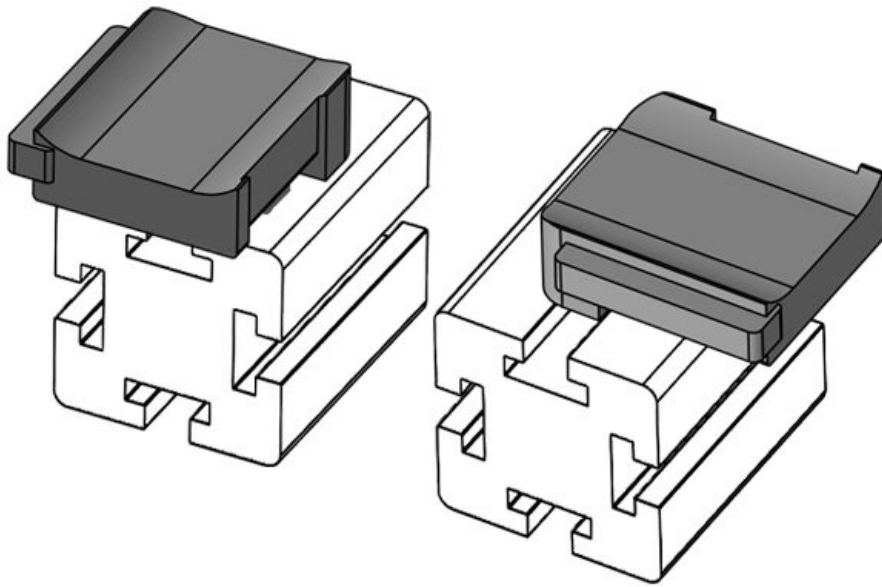

KBH-R 36 MiniTec / item G8

Ref.	61053	Altura de	19 mm
EAN	4251269331	montaje	
	527		
Unidad de embalaje	10		
Para KLKB |	KLKB 300 x		
KLB:	17, KLB 15,		
	KLKB 20, KLB		
	25		
Largo	43 mm		
Ancho	36,5 mm		
Altura	24,5 mm