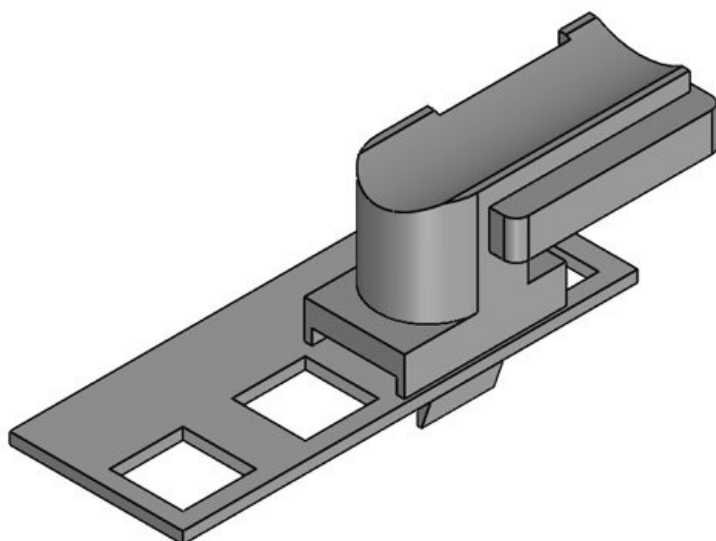

Ref. **61018**
EAN **4251269315893**
Unidad de embalaje **100**
Para KLKB | **KLKB 200 x 7, KLKB 200 x 13, KLB 10**

Ref. **61073**   Altura de **16,5 mm**
EAN **4251269333750**   montaje
Unidad de embalaje **10**
Para KLKB | **KLKB 200 x 13, KLB 10, KLB 15**
KLB:
Largo **34 mm**
Ancho **13,5 mm**
Altura **24,5 mm**