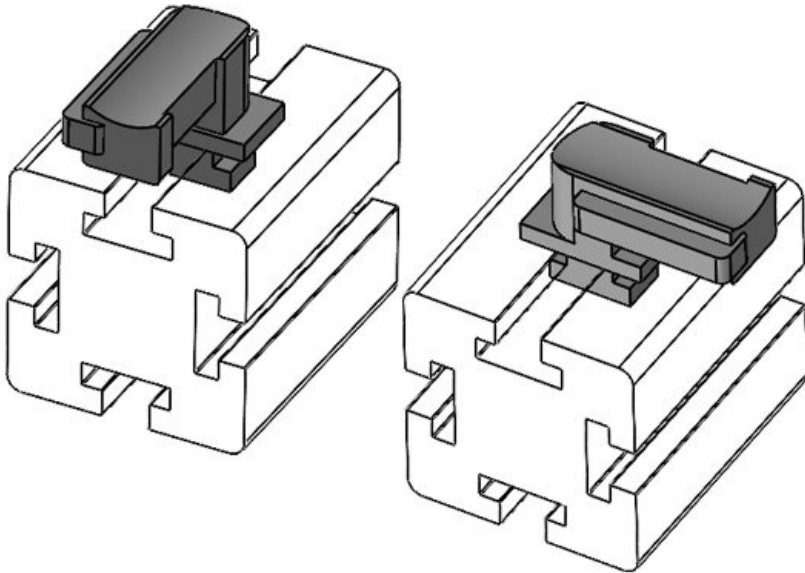

Ref. **61048**   Altura de **16,5 mm**
EAN **4251269331**   montaje

Unidad de **473**
embalaje **10**

Adecuado **KLKB 200 x**
para: **13, KLB 10,**
KLB 15

Largo **34 mm**
Ancho **13,5 mm**
Altura **23 mm**