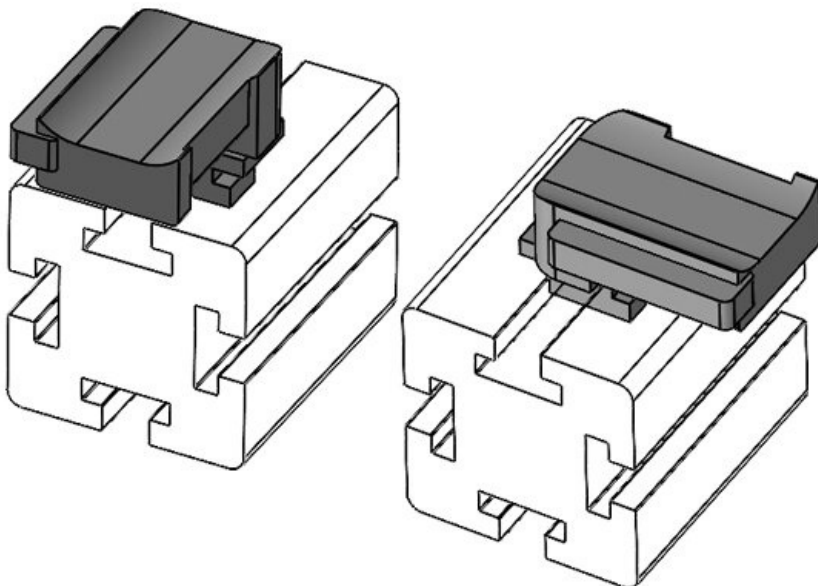

Ref. **61066.9005**   Altura de **18 mm**
EAN **4251269333**   montaje

Unidad de
embalaje **50**
Para KLKB | **KLKB 200 x**
KLB: **13, KLB 10,**
KLB 15, KLB
20

Largo **38 mm**
Ancho **24,5 mm**
Altura **26 mm**