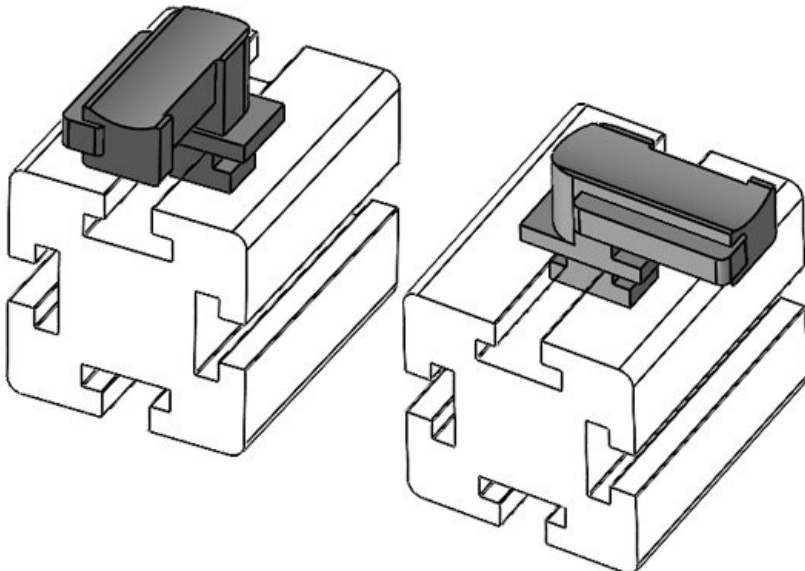

KBH-R 12 Bosch Rexroth G8

Ref.	61054	Altura de	16,5 mm
EAN	4251269331	montaje	
	534		
Unidad de embalaje	10		
Para KLKB | KLB:	KLKB 200 x 13, KLB 10, KLB 15		
Largo	34 mm		
Ancho	13,5 mm		
Altura	22,5 mm