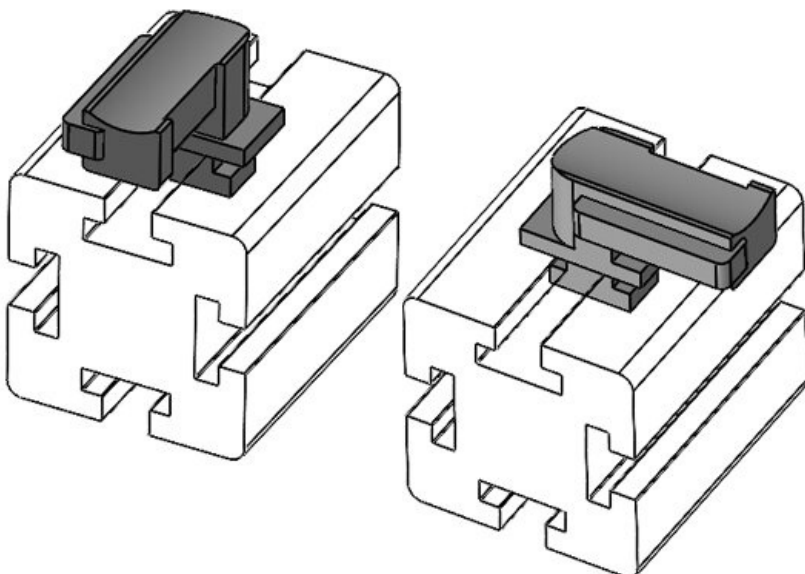

Ref.	61061	Altura de	16,5 mm
EAN	4251269333	montaje	
	484		
Unidad de embalaje	10		
Para KLKB |	KLKB 200 x		
KLB:	13, KLB 10,		
	KLKB 15		
Largo	34 mm		
Ancho	13,5 mm		
Altura	24,5 mm