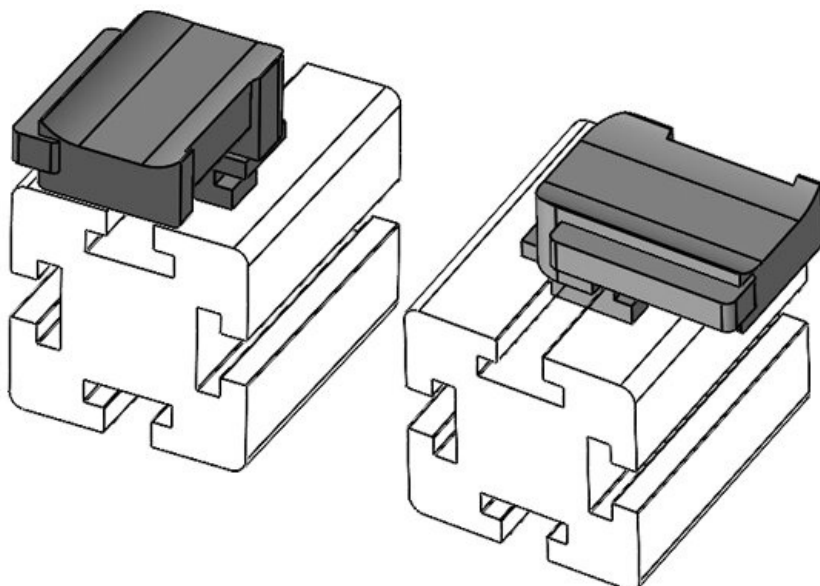

KBH-R 24 MiniTec / item G8

Ref.	61052.9005	Altura de	18 mm
EAN	4251269331	montaje	
	701		
Unidad de embalaje	50		
Para KLKB |	KLKB 200 x		
KLKB:	13, KLB 10,		
	KLB 15, KLB		
	20		
Largo	38 mm		
Ancho	24,5 mm		
Altura	26 mm