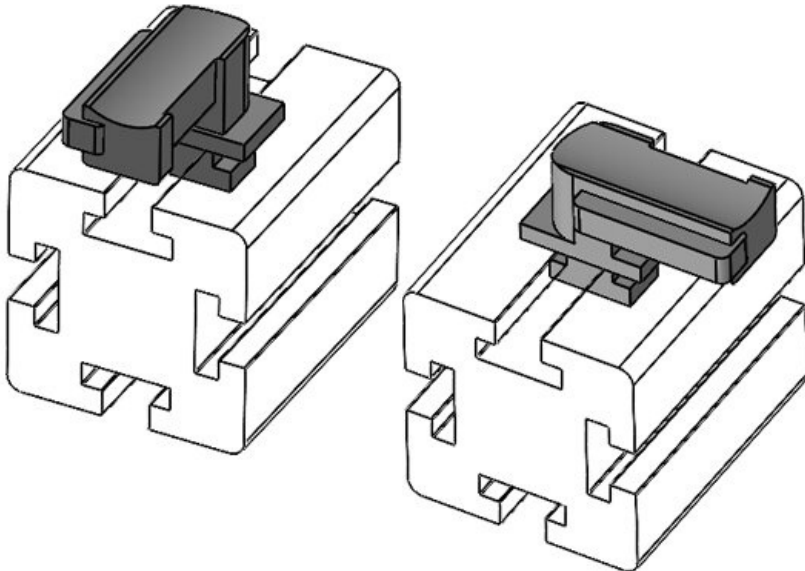

Ref. **61065**   Altura de **16,5 mm**
EAN **4251269333**   montaje **569**
Unidad de **10**
embalaje
Adecuado **KLKB 200 x**
para: **13, KLB 10,**
KLB 15
Largo **34 mm**
Ancho **13,5 mm**
Altura **24,5 mm**