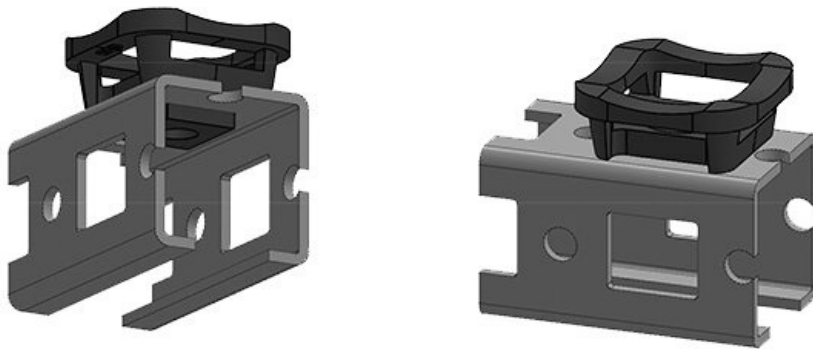

Ref. **61018**   Altura de **9,5 mm**
EAN **4251269315**   montaje
893
Unidad de **100**
embalaje
Adecuado **KLKB 200 x**
para: **7, KLKB 200**
x 13, KLB 10
Largo **25 mm**
Ancho **25 mm**
Altura **13 mm**