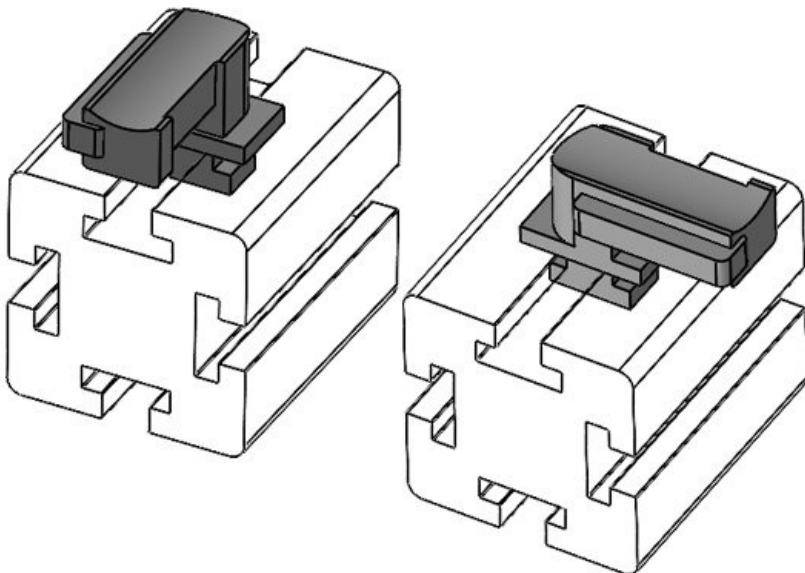

Ref. **61051.9005**   Altura de **16,5 mm**
EAN **4251269331**   montaje
695
Unidad de **50**
embalaje
Adecuado **KLKB 200 x**
para: **13, KLB 10,**
KLB 15
Largo **34 mm**
Ancho **13,5 mm**
Altura **24,5 mm**