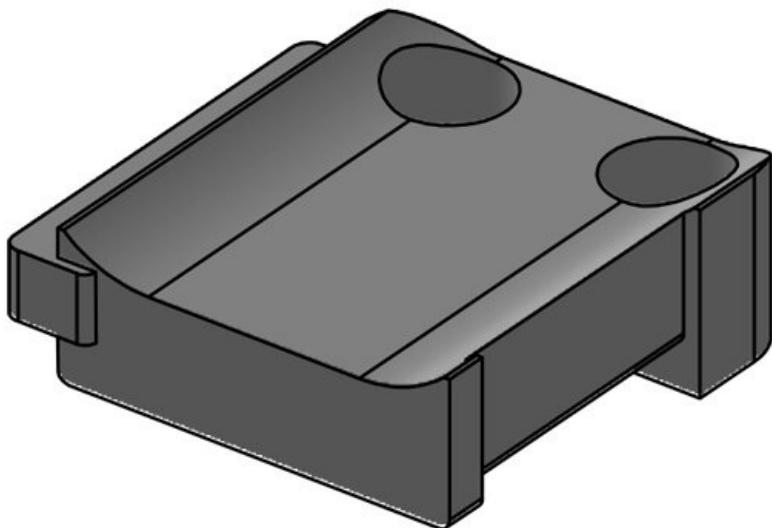

Ref.	61033	Número de	2
EAN	4251269331	agujeros para	
	381	tornillos	
Unidad de	10	Diámetro de	5,3 mm
embalaje		los agujeros	
Para KLKB |	KLKB 300 x	del tornillo	
KLB:	17, KLB 15,		
	KLB 20, KLB		
	25		
Largo	43 mm		
Ancho	36,5 mm		
Altura	16 mm