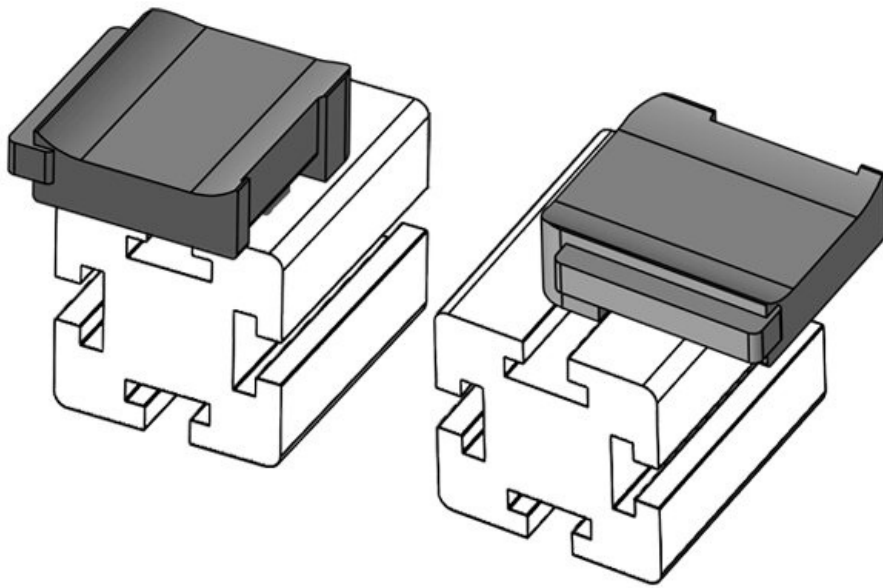

Ref. **61086.9005**   Altura de **19 mm**
EAN **4251269334**   montaje

Unidad de **993**
embalaje **50**

Adecuado **KLKB 300 x**
para: **17, KLB 15,**
KLB 20, KLB
25

Largo **43 mm**
Ancho **36,5 mm**
Altura **24 mm**