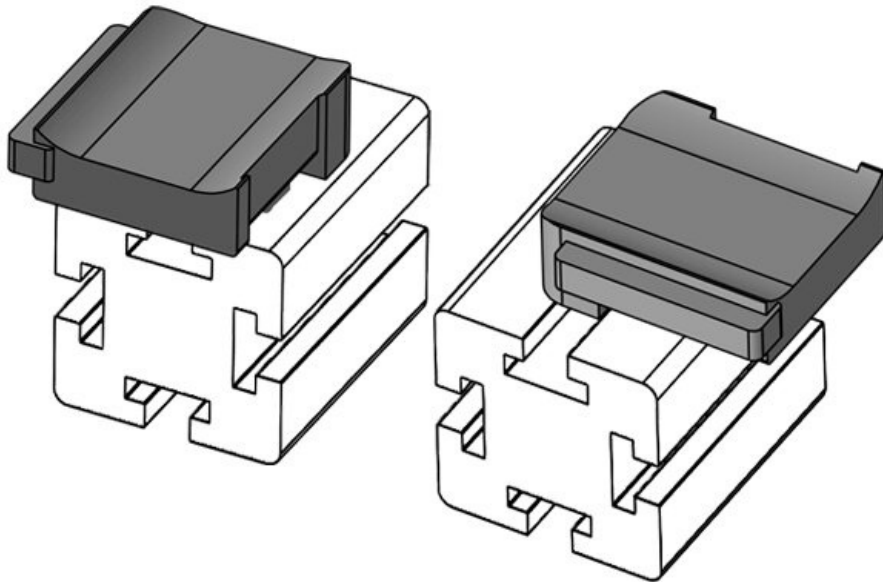

Ref. **61063.9005**   Altura de **19 mm**
EAN **4251269333** montaje
545
Unidad de **50**
embalaje
Para KLKB | **KLKB 300 x**
KLB: **17, KLB 15,**
KLB 20, KLB
25
Largo **43 mm**
Ancho **36,5 mm**
Altura **24,5 mm**