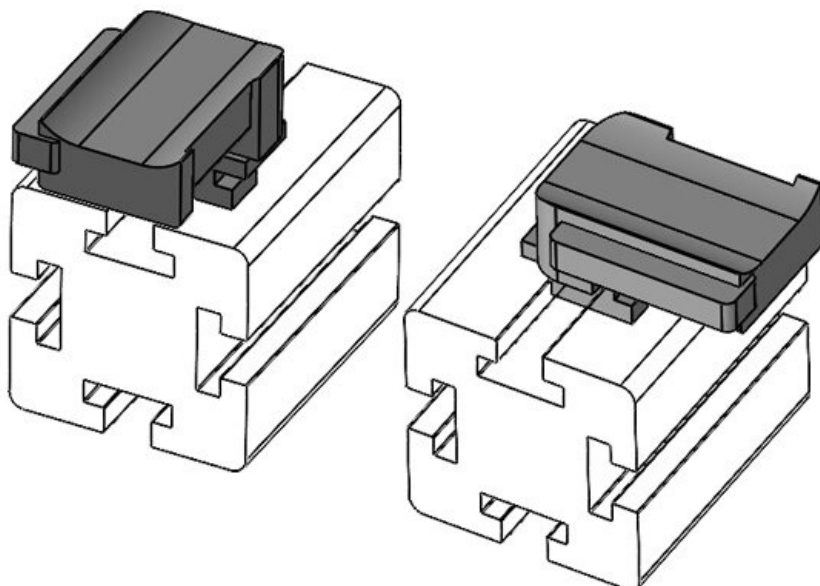

KBH-R 24 Bosch Rexroth G8

Ref.	61055.9005	Altura de	18 mm
EAN	4251269331	montaje	
	732		
Unidad de embalaje	50		
Para KLKB |	KLKB 200 x		
KLB:	13, KLB 10,		
	KLB 15, KLB		
	20		
Largo	38 mm		
Ancho	24,5 mm		
Altura	22,5 mm