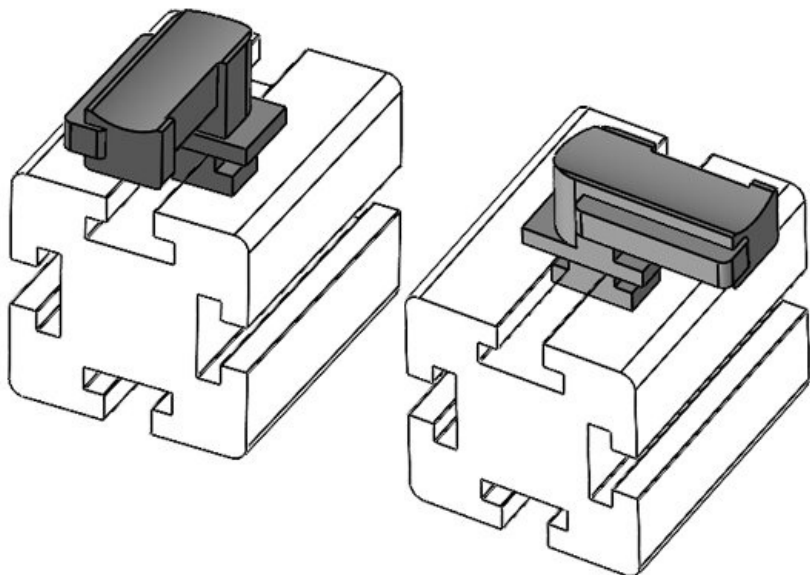

KBH-R 12 MiniTec G8

Ref.	61048.9005	Altura de	16,5 mm
EAN	4251269331	montaje	
	664		
Unidad de embalaje	50		
Para KLKB |	KLKB 200 x		
KLB:	13, KLB 10,		
	KLB 15		
Largo	34 mm		
Ancho	13,5 mm		
Altura	23 mm