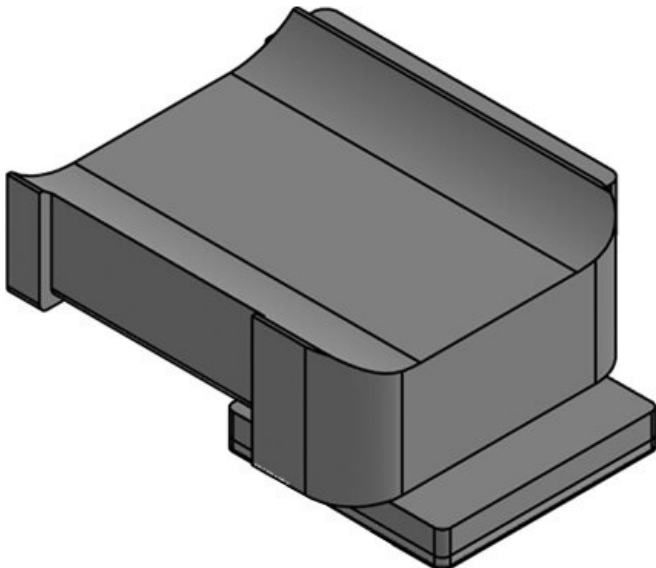

Ref. **61082**
EAN **4251269334**
870
Unidad de
embalaje **10**
Adecuado
para: **KLKB 300 x**
17, KLB 15,
KLB 20, KLB
25
Largo **50,5 mm**
Ancho **27 mm**
Altura **20 mm**