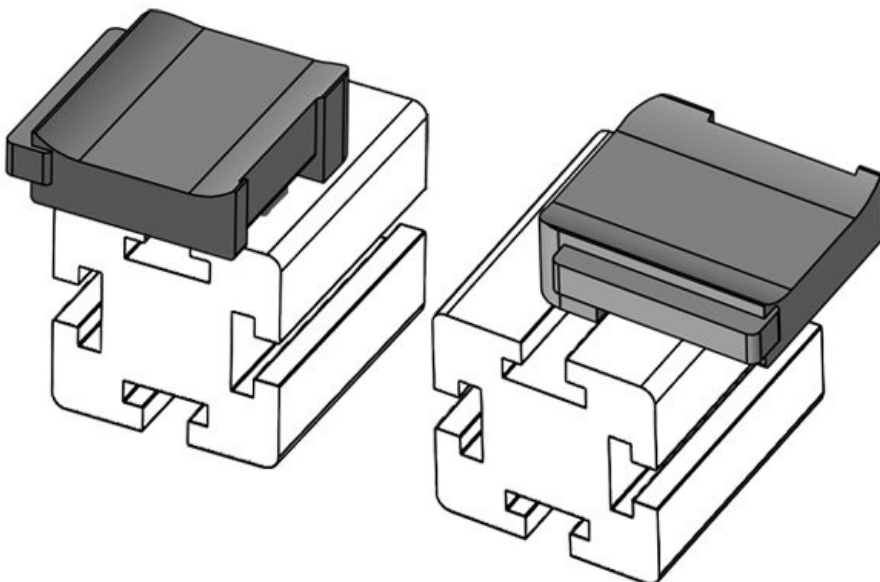

Ref. **61059**   Altura de **19 mm**
EAN **4251269331** montaje
589
Unidad de **10**
embalaje
Adecuado **KLKB 300 x**
para: **17, KLB 15,**
KLB 20, KLB
25
Largo **43 mm**
Ancho **36,5 mm**
Altura **26 mm**