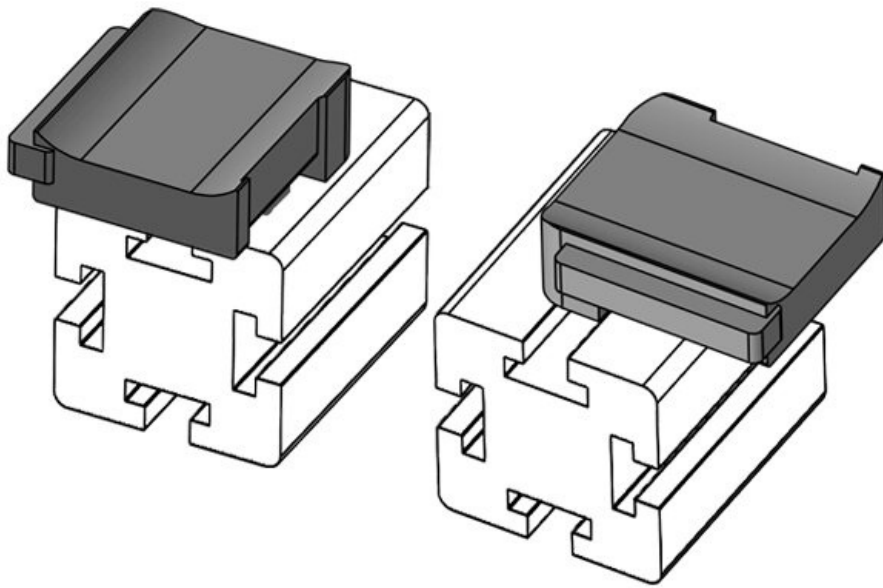

Ref. **61067.9005**   Altura de **19 mm**
EAN **4251269333**   montaje
620
Unidad de **10**
embalaje
Adecuado **KLKB 300 x**
para: **17, KLB 15,**
KLB 20, KLB
25
Largo **43 mm**
Ancho **36,5 mm**
Altura **24,5 mm**