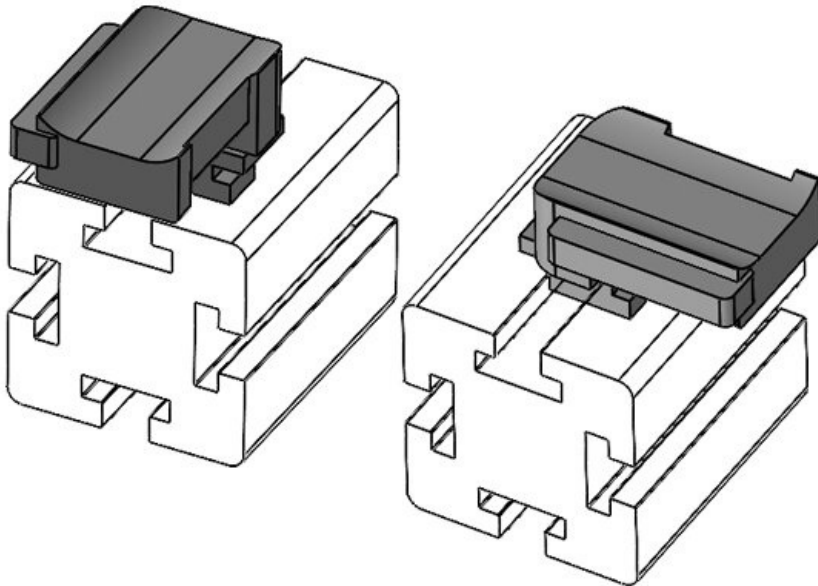

Ref. **61058.9005**   Altura de **18 mm**
EAN **4251269331** montaje
763
Unidad de **50**
embalaje
Adecuado **KLKB 200 x**
para: **13, KLB 10,**
KLB 15, KLB
20
Largo **38 mm**
Ancho **24,5 mm**
Altura **26 mm**