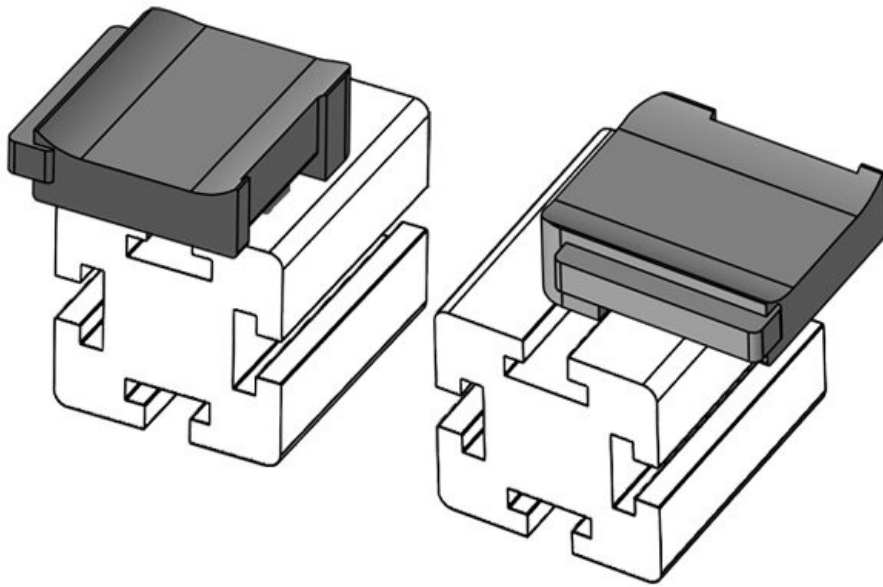

KBH-R 36-1 Bosch Rexroth G8

Ref.	61056	Altura de	19 mm
EAN	4251269331	montaje	
	558		
Unidad de embalaje	10		
Para KLKB |	KLKB 300 x		
KLB:	17, KLB 15,		
	KLKB 20, KLB		
	25		
Largo	43 mm		
Ancho	36,5 mm		
Altura	22,5 mm