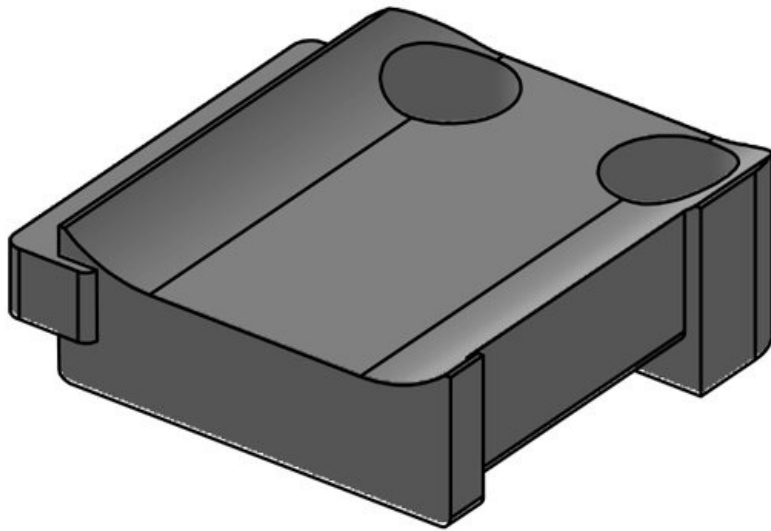

KBH-S 36-2 M5

Ref.	61033.9005	Número de	2
EAN	4251269331626	agujeros para	agujeros para
Unidad de	50	tornillos	tornillos
embalaje		Diámetro de	5,3 mm
Para KLKB |	KLKB 300 x	los agujeros	del tornillo
KLB:	17, KLB 15,		
	KLKB 20, KLB		
	25		
Largo	43 mm		
Ancho	36,5 mm		
Altura	16 mm		

KBH-S