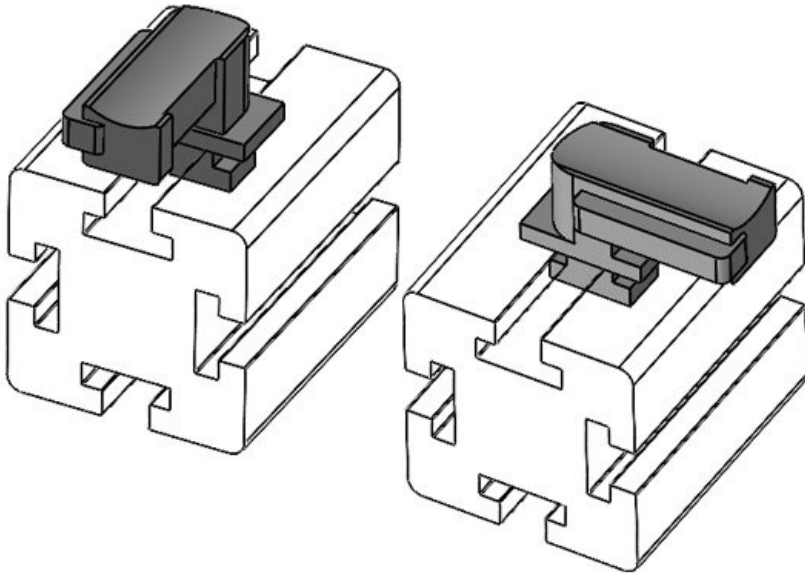

Ref.	61057	Altura de	16,5 mm
EAN	4251269331	montaje	
	565		
Unidad de embalaje	10		
Adecuado para:	KLKB 200 x 13, KLB 10, KLB 15		
Largo	34 mm		
Ancho	13,5 mm		
Altura	26 mm