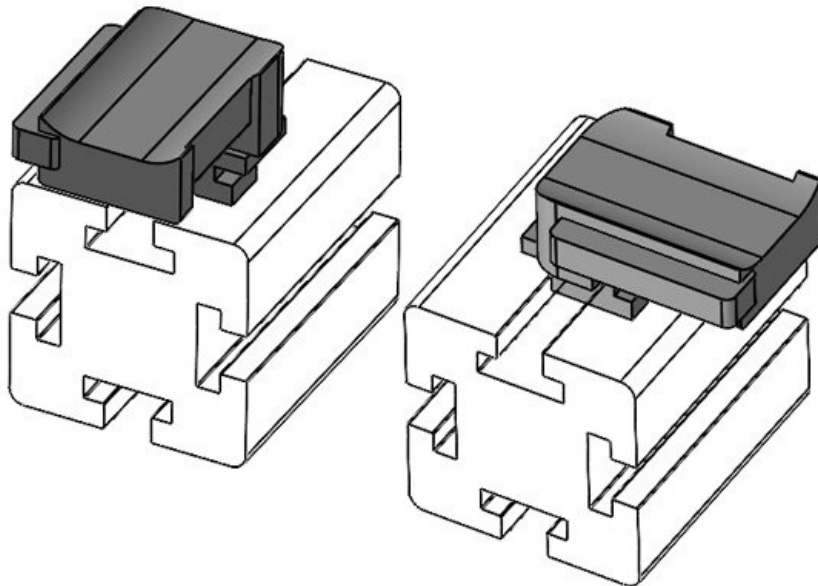

KBH-R 24 Bosch Rexroth G10

Ref.	61058	Altura de	18 mm
EAN	4251269331	montaje	
	572		
Unidad de embalaje	10		
Para KLKB |	KLKB 200 x		
KLB:	13, KLB 10,		
	KLB 15, KLB		
	20		
Largo	38 mm		
Ancho	24,5 mm		
Altura	26 mm