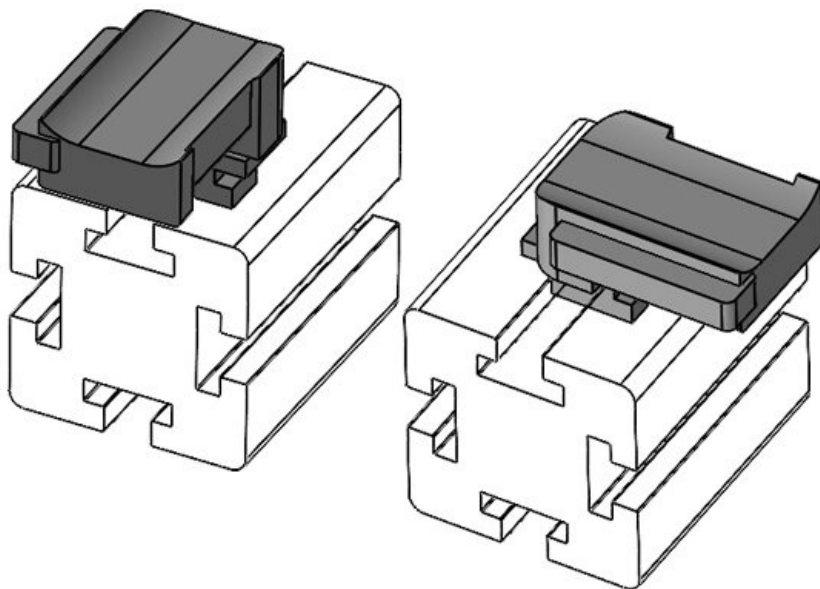

KBH-R 24 Bosch Rexroth G8

Ref.	61055	Altura de	18 mm
EAN	4251269331	montaje	
	541		
Unidad de embalaje	10		
Para KLKB |	KLKB 200 x		
KLB:	13, KLB 10,		
	KLB 15, KLB		
	20		
Largo	38 mm		
Ancho	24,5 mm		
Altura	22,5 mm