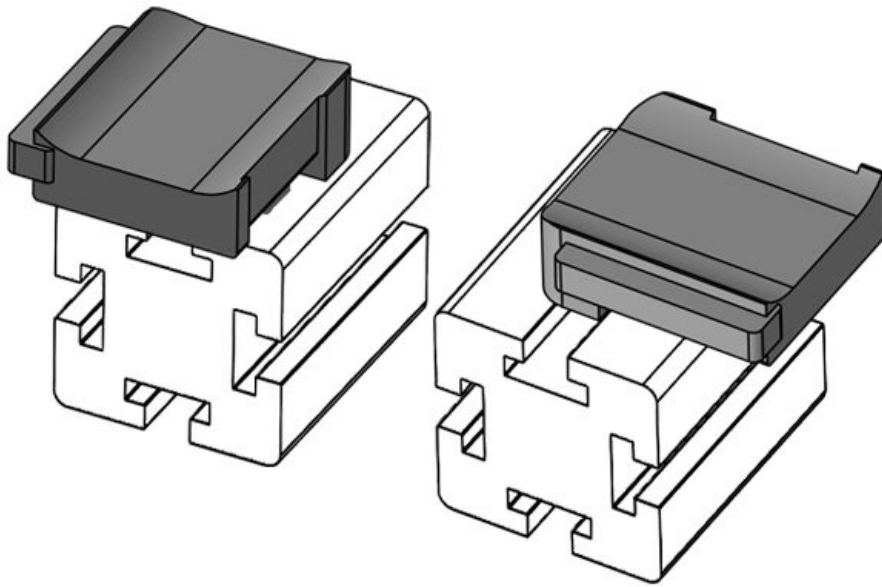

KBH-R 36 Bosch Rexroth G10

Ref.	61059	Altura de	19 mm
EAN	4251269331	montaje	
	589		
Unidad de embalaje	10		
Para KLKB |	KLKB 300 x		
KLB:	17, KLB 15,		
	KLKB 20, KLB		
	25		
Largo	43 mm		
Ancho	36,5 mm		
Altura	26 mm