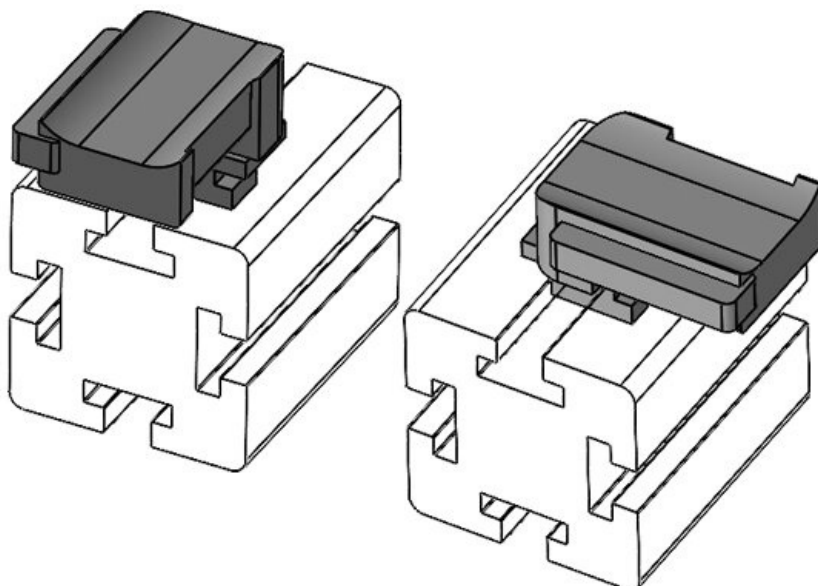

KBH-R 24 Bosch Rexroth G10

Ref.	61058.9005	Altura de	18 mm
EAN	4251269331	montaje	
	763		
Unidad de embalaje	50		
Para KLKB |	KLKB 200 x		
KLB:	13, KLB 10,		
	KLB 15, KLB		
	20		
Largo	38 mm		
Ancho	24,5 mm		
Altura	26 mm