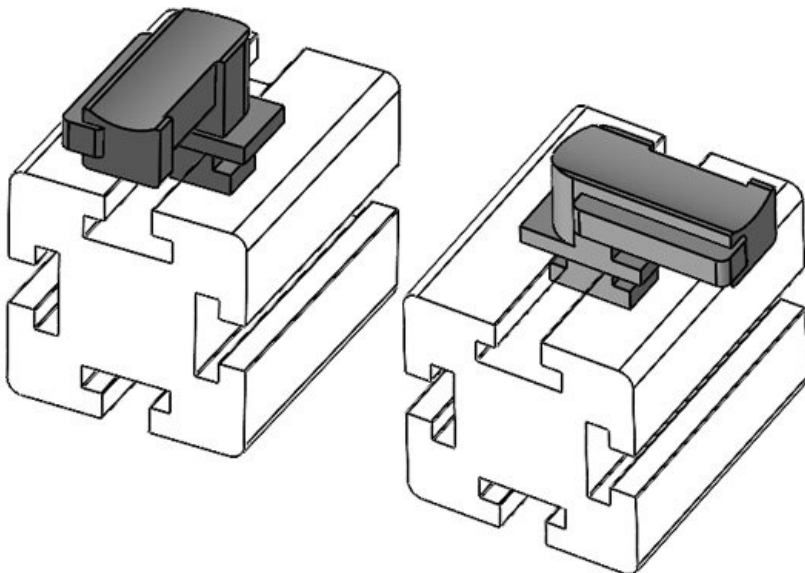

Ref. **61090.9005** Altura de **19 mm**
EAN **4251269335** montaje

Unidad de **075**
embalaje **50**

Adecuado **KLKB 300 x**
para: **17, KLB 15,**
KLB 20, KLB
25

Largo **43 mm**
Ancho **36,5 mm**
Altura **26 mm**

Ref. **61048** Altura de **16,5 mm**
EAN **4251269331** montaje

Unidad de **473**
embalaje **10**

Adecuado **KLKB 200 x**
para: **13, KLB 10,**
KLB 15

Largo **34 mm**
Ancho **13,5 mm**
Altura **23 mm**

Ref. **61048.9005** Altura de **16,5 mm**
EAN **4251269331** montaje