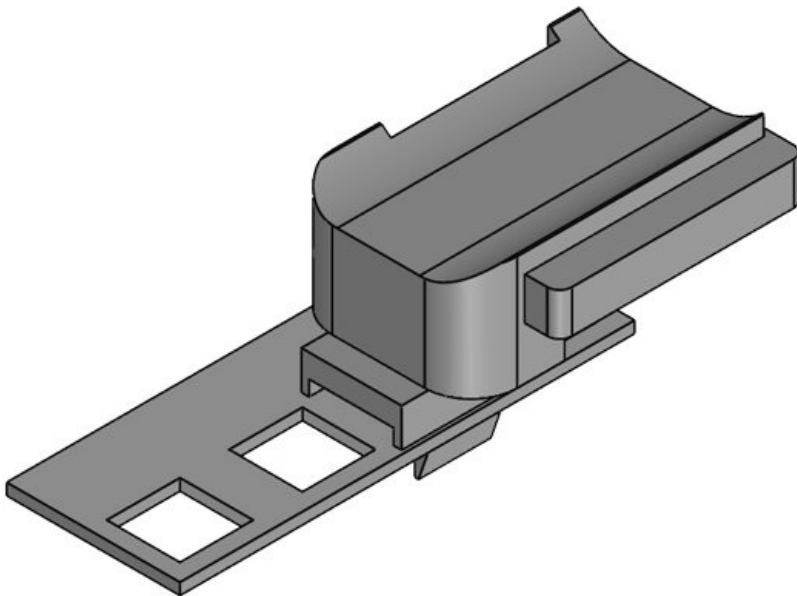

Ref. **61074** Altura de **18 mm**
EAN **4251269333** montaje
767
Unidad de **10**
embalaje
Adecuado **KLKB 200 x**
para: **13, KLB 10,**
KLB 15, KLB
20
Largo **38 mm**
Ancho **24,5 mm**
Altura **26 mm**