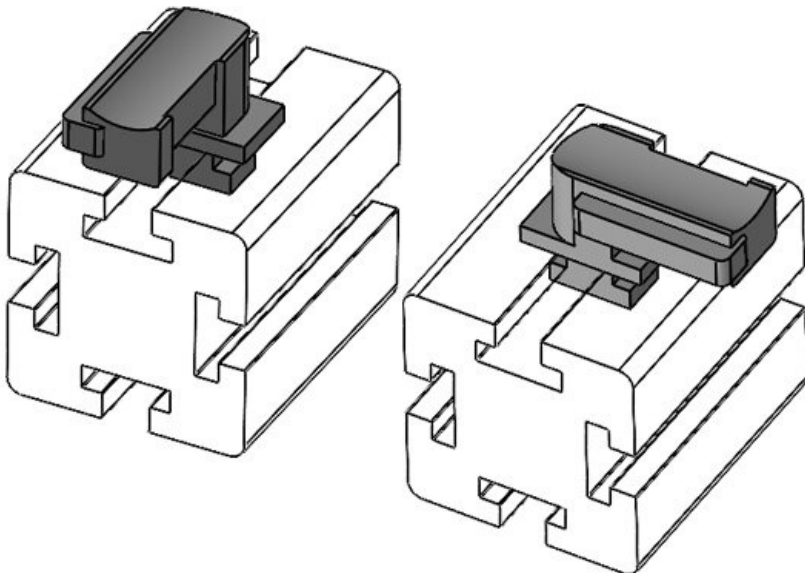

KBH-R 12 MiniTec G8

Ref.	61048	Altura de	16,5 mm
EAN	4251269331	montaje	
	473		
Unidad de embalaje	10		
Para KLKB |	KLKB 200 x		
KLB:	13, KLB 10,		
	KLB 15		
Largo	34 mm		
Ancho	13,5 mm		
Altura	23 mm