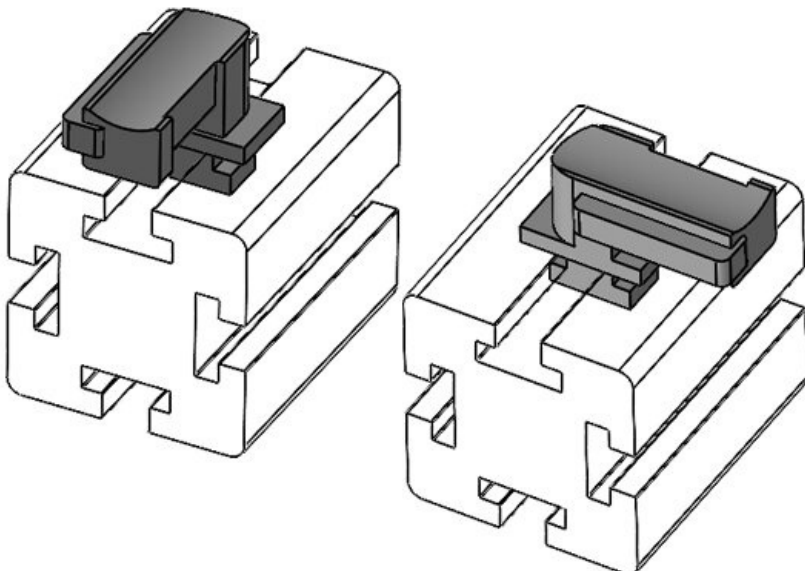

Ref. **61065.9005**   Altura de **16,5 mm**
EAN **4251269333**   montaje **606**
Unidad de **50**
embalaje
Adecuado **KLKB 200 x**
para: **13, KLB 10,**
KLB 15
Largo **34 mm**
Ancho **13,5 mm**
Altura **24,5 mm**