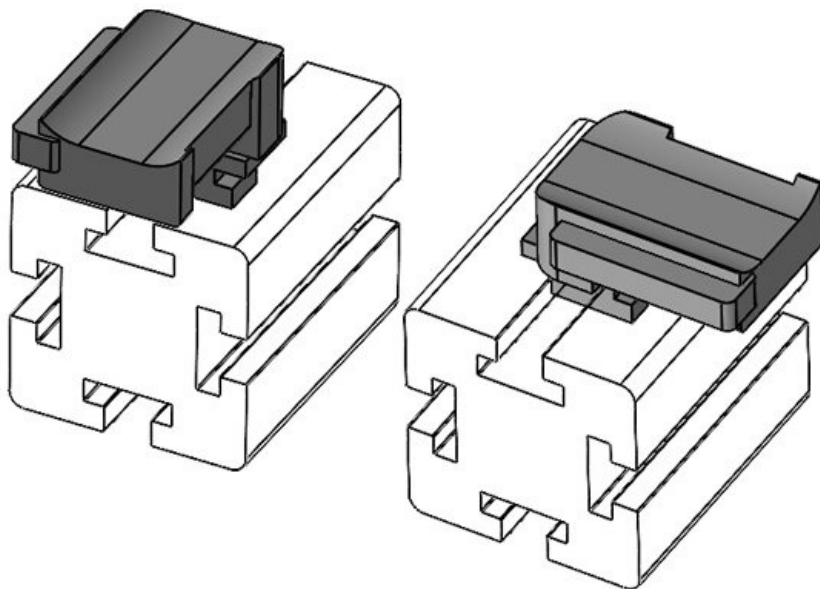

KBH-R 24 MiniTec / item G8

Ref.	61052	Altura de	18 mm
EAN	4251269331	montaje	
	510		
Unidad de embalaje	10		
Para KLKB |	KLKB 200 x		
KLKB:	13, KLB 10,		
	KLB 15, KLB		
	20		
Largo	38 mm		
Ancho	24,5 mm		
Altura	26 mm