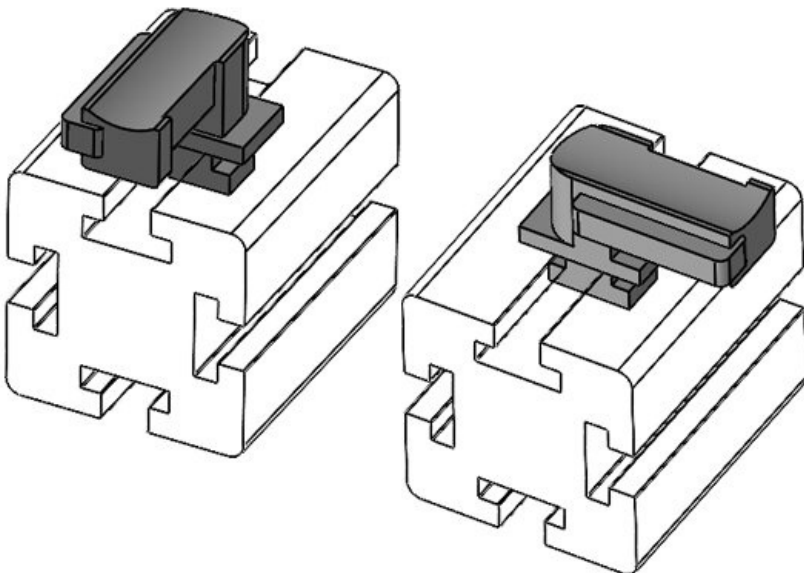

Ref. **61065**   Altura de **16,5 mm**
EAN **4251269333** montaje
569
Unidad de **10**
embalaje
Para KLKB | **KLKB 200 x**
KLB: **13, KLB 10,**
KLB 15
Largo **34 mm**
Ancho **13,5 mm**
Altura **24,5 mm**