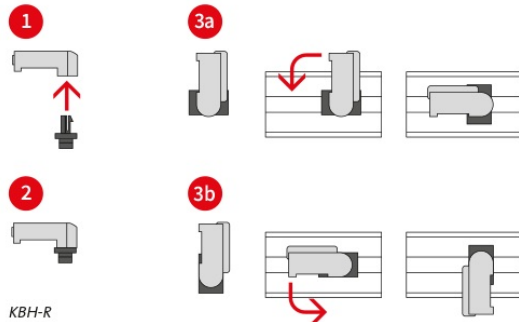

Especificaciones

Material	Poliamida
Temperatura de funcionamiento	-40 C° hasta 140 C°
Propiedades	Libre de silicona, Libre de halógenos

Ventajas y beneficios

- Sujeción segura
- Utilización versátil
- Disponible en 3 anchos
- Válido para bridas de Velcro KLB y soportes KLKB
- 4 orientaciones de cable disponibles
- Permite añadir y quitar cables de forma sencilla
- Montaje rápido
- Disponible para numeroso perfiles y carriles

Tipos y tamaños de productos