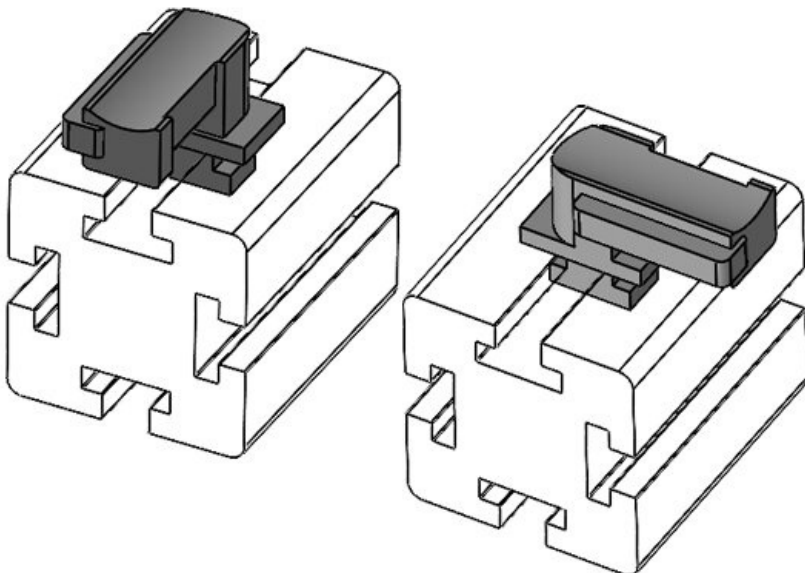

KBH-R 12 Bosch Rexroth G10

Ref.	61057	Altura de	16,5 mm
EAN	4251269331	montaje	
	565		
Unidad de embalaje	10		
Para KLKB |	KLKB 200 x		
KLB:	13, KLB 10,		
	KLKB 15		
Largo	34 mm		
Ancho	13,5 mm		
Altura	26 mm