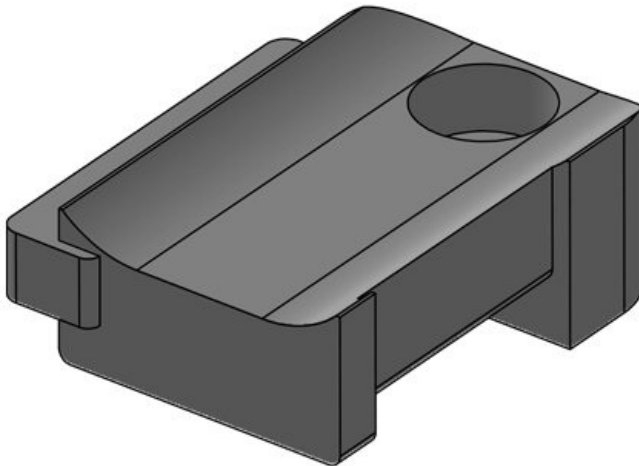

KBH-S 24 M5

Ref.	61031	Número de	1
EAN	4251269331	agujeros para	
	367	tornillos	
Unidad de	10	Diámetro de	5,3 mm
embalaje		los agujeros	
Para KLKB |	KLKB 200 x	del tornillo	
KLB:	13, KLB 10,		
	KLB 15, KLB		
	20		
Largo	38 mm		
Ancho	24,5 mm		
Altura	14,8 mm