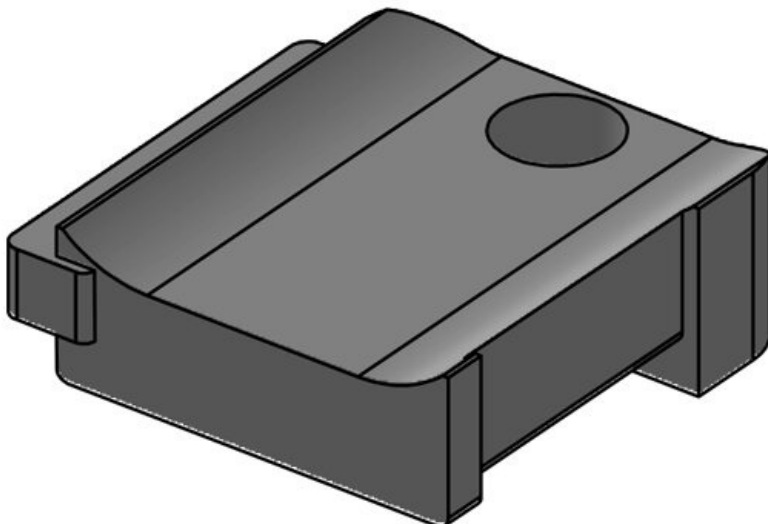

Ref. **61032.9005** Número de **1**
EAN **4251269331** agujeros para
619 tornillos
Unidad de **50** Diámetro de **5,3 mm**
embalaje los agujeros
Adecuado del tornillo
para: **KLKB 300 x**
17, KLB 15,
KLB 20, KLB
25
Largo **43 mm**
Ancho **36,5 mm**
Altura **16 mm**