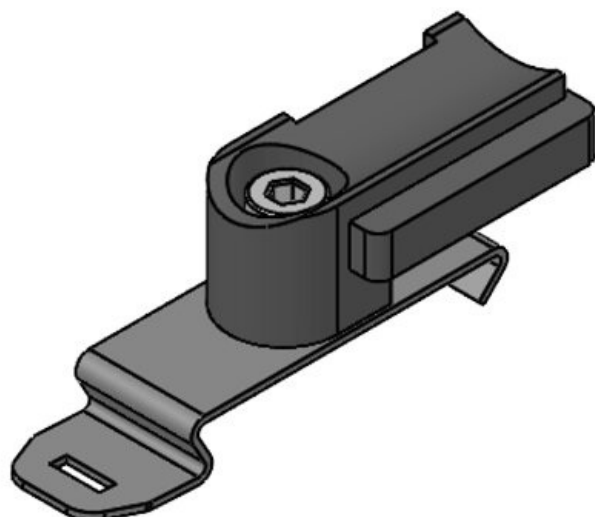

Ref. **61068**   Altura de montaje **13,5 mm**
EAN **4251269333637**
Unidad de embalaje **10**
Para KLKB | **KLKB 200 x**
KLB: **13, KLB 10, KLB 15**
Largo **57,3 mm**
Ancho **14 mm**
Altura **20,4 mm**