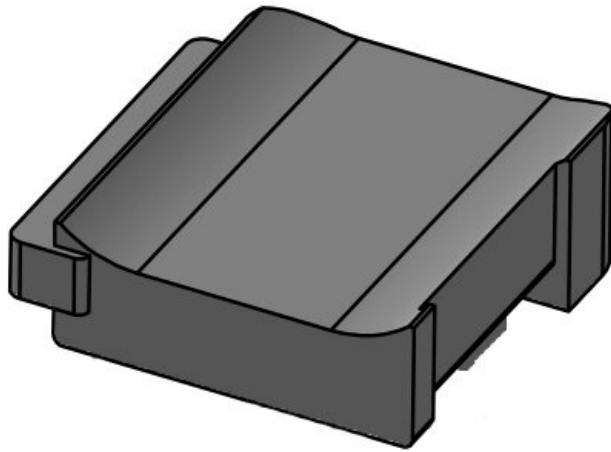

Ref. **61047.9005**   Altura de **19 mm**
EAN **4251269331**   montaje
657
Unidad de **50**
embalaje
Adecuado **KLKB 300 x**
para: **17, KLB 15,**
KLB 20, KLB
25
Largo **43 mm**
Ancho **36,5 mm**
Altura **20 mm**