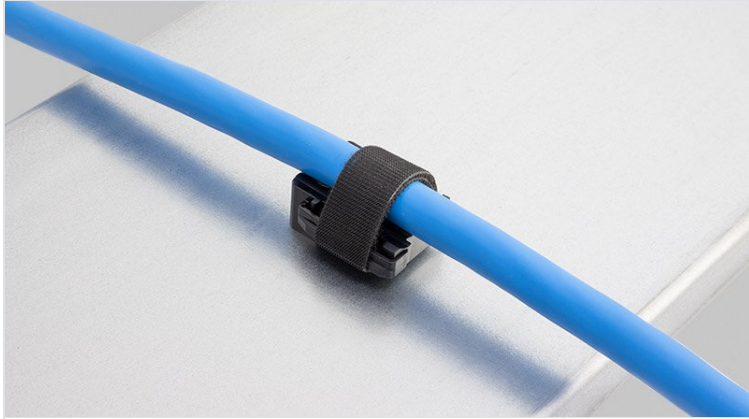

KBH | Soportes de montaje

para bridas de velcro

RoHS
compliant

Made in
Germany

Estos soportes se pueden utilizar en combinación con las [bridas de velcro KLKB](#) y [cinta de velcro KLB](#). Hay una gran variedad de soportes que ofrecen posibilidades de montaje únicas y numerosas.

Los soportes para bridas reutilizables KBH-S y KBH-R se usan como soporte universal para guiado de cables mediante bridas reutilizables de Velcro. Los soportes KBH-R ofrecen hasta cuatro direcciones para el guiado de cables. Su montaje mediante un giro de 90° (para perfiles Rittal, Bosch Rexroth, MiniTec, item, 80/20, MayTec) y bloqueo lo hace rápido y fácil de montar. También existen versiones autoadhesivas (KBH-KS), así como versiones para montaje en carriles C 30 y carriles DIN TS 35.