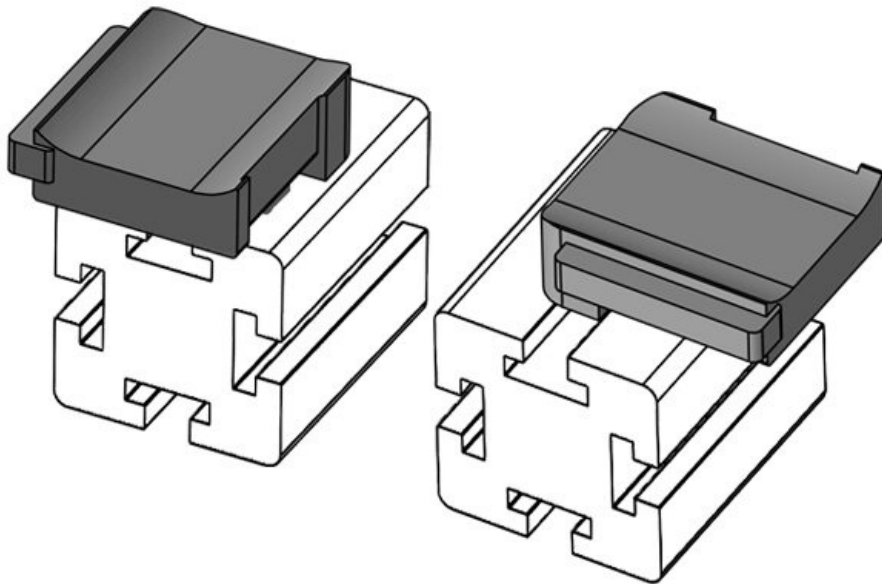

KBH-R 36 Bosch Rexroth G10

Ref.	61059.9005	Altura de	19 mm
EAN	4251269331	montaje	
	770		
Unidad de embalaje	50		
Para KLKB |	KLKB 300 x		
KLB:	17, KLB 15,		
	KLKB 20, KLB		
	25		
Largo	43 mm		
Ancho	36,5 mm		
Altura	26 mm