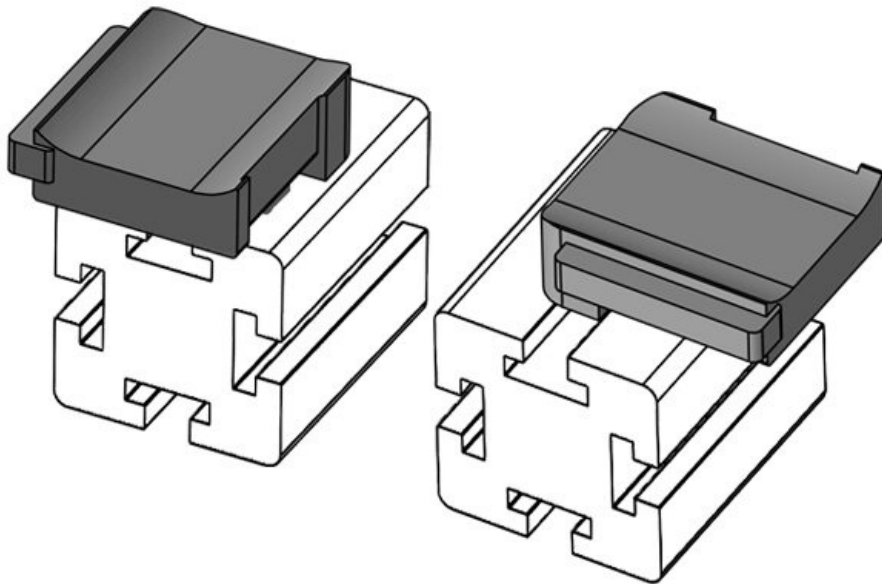

KBH-R 36 MiniTec / item G8

Ref.	61053.9005	Altura de	19 mm
EAN	4251269331	montaje	
	718		
Unidad de embalaje	50		
Para KLKB |	KLKB 300 x		
KLB:	17, KLB 15,		
	KLKB 20, KLB		
	25		
Largo	43 mm		
Ancho	36,5 mm		
Altura	24,5 mm