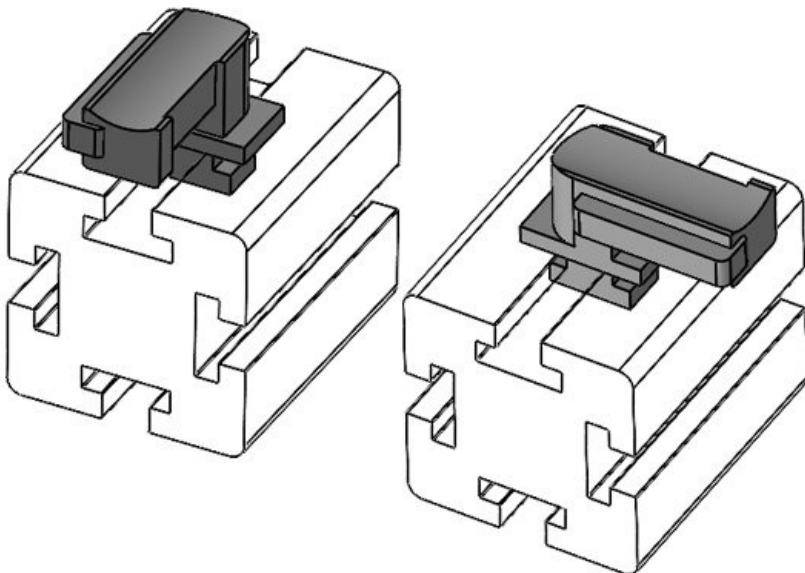

Ref.	61057.9005	Altura de	16,5 mm
EAN	4251269331	montaje	
	756		
Unidad de embalaje	50		
Adecuado para:	KLKB 200 x 13, KLB 10, KLB 15		
Largo	34 mm		
Ancho	13,5 mm		
Altura	26 mm