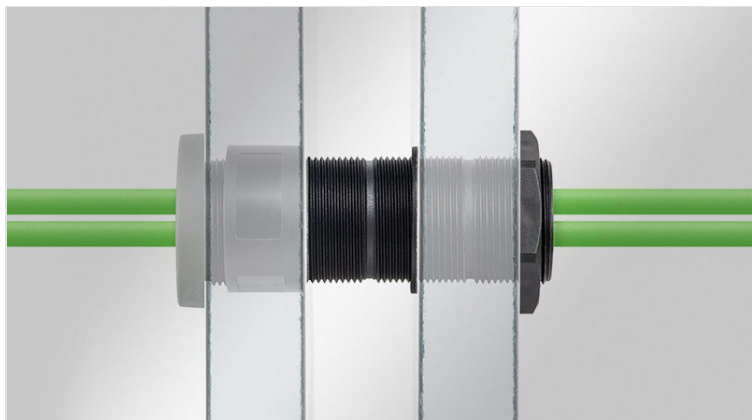

# TE | Prolongador de rosca

para prensaestopas y pasacables M32 / M50 / M63

Los [prensaestopas](#) y [pasacables](#) de icotek con roscas de paso 1.5mm se sujetan mediante una contratuerca. En ciertos casos la longitud de la rosca no es suficiente para atravesar la pared, por ejemplo en paneles sandwich o muros de hormigón. Para ello icotek ofrece una práctica solución: ¡El prolongador de rosca de icotek!

El prolongador de rosca de icotek está disponible en dos tallas (M32, M50 y M63) y 3 longitudes: 35, 60 y 120mm) representando una innovación en la gestión del cableado. Las distintas longitudes pueden combinarse y acoplarse consiguiendo longitudes mayores o menores. Las extensiones también se pueden acortar en los puntos especificados para lograr un espaciado aún más preciso. Gracias a su estabilidad mecánica se pueden concatenar cualquier número de prolongadores.

## Ventajas y beneficios

- Numerosas aplicaciones en distintas industrias tales como construcción, domótica, autocaravanas, salas limpias y muchas más
- Ideal para paneles tipo sandwich y paredes gruesas
- Se mantiene la protección IP del pasacables o prensaestopas
- Extensiones casi infinitas
- Se puede recortar la longitud del prolongador mediante un sistema retráctil
- Las extensiones se pueden acortar en los puntos especificados
- Muecas para llave inglesa facilitando así el apriete
- Válido para pasacables icotek de rosca M32, M50 y M63

## Tipos y tamaños de productos

TE-M32|35

Ref.	<b>52300</b>	Tipo de llave	<b>SW 35</b>
EAN	<b>4251269332449</b>	Recorte	<b>37 mm</b>
Unidad de embalaje	<b>5</b>	circular	
Máximo diámetro del cable	<b>25 mm</b>	Rosca	<b>M32 x 1,5</b>
Color	<b>Negro</b>		
Largo	<b>35 mm</b>		
Diámetro externo	<b>36,5 mm</b>		