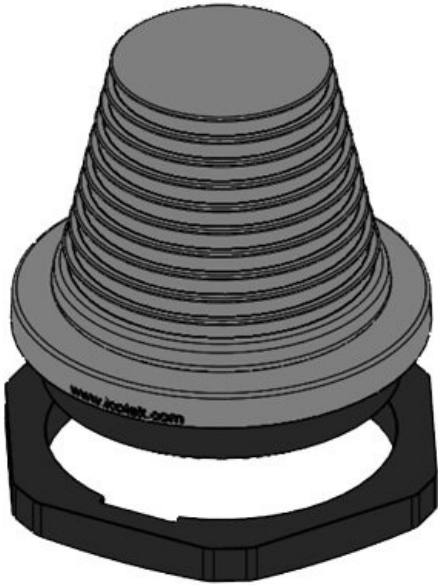

KEL-DPF 85|48-70 gy

N° de cde	42658	Hauteur de	71,4 mm
EAN	4251269316	montage	
	982	Découpe,	85,5 mm
Unité	1	ronde	
d'emballage		Découpe,	M85
Pour nombre	1	métrique	
max. de câbles		Longueur	14 mm
Couleur	gris	filetage	
	(semblable à	Pour diamètres	1 x 48 - 70
	RAL 7035)	de câble	mm
Hauteur	85,4 mm		
Diamètre	99 mm		
extérieur