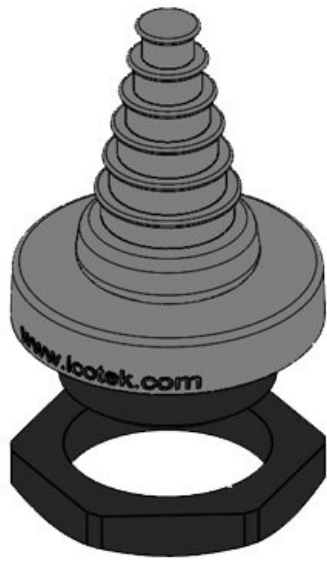

Types et tailles de produits

KEL-DPF 25|3-12 gy

N° de cde	42652	Hauteur de	43,9 mm
EAN	4251269309	montage	
	083	Découpe,	25,3 mm
Unité	5	ronde	
d'emballage		Découpe,	M25
Pour nombre	1	métrique	
max. de câbles		Filetage	M25 x 1,5
Couleur	gris	Longueur	11 mm
	(semblable à	filetage	
	RAL 7035)	Pour diamètres	1 x 3 - 12
Hauteur	54,9 mm	de câble	mm
Diamètre	39 mm		
extérieur			

**KEL-DPF 25|3-12 bk**

N° de cde	50652	Hauteur de	43,9 mm
EAN	4251269315	montage	
	039	Découpe,	25,3 mm
Unité	5	ronde	
d'emballage		Découpe,	M25
Pour nombre	1	métrique	
max. de câbles		Filetage	M25 x 1,5
Couleur	noir	Longueur	11 mm
Hauteur	54,9 mm	filetage	
Diamètre	39 mm	Pour diamètres	1 x 3 - 12
extérieur		de câble	mm

N° de cde	42653	Hauteur de montage	49,4 mm
EAN	4251269309090	Découpe, ronde	32,3 mm
Unité d'emballage	5	Découpe, métrique	M32
Pour nombre max. de câbles	1	Filetage	M32 x 1,5
Couleur	gris (semblable à RAL 7035)	Longueur filetage	11 mm
Hauteur	60,4 mm	Pour diamètres de câble	1 x 6 - 18 mm
Diamètre extérieur	46 mm		