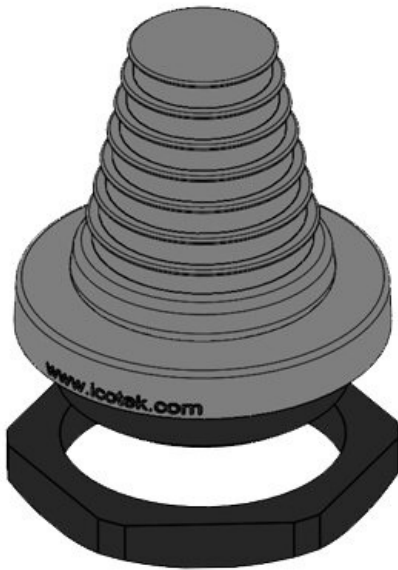

N° de cde	50653	Hauteur de montage	49,4 mm
EAN	4251269315046	Découpe, ronde	32,3 mm
Unité d'emballage	5	Découpe, métrique	M32
Pour nombre max. de câbles	1	Filetage	M32 x 1,5
Couleur	noir	Longueur filetage	11 mm
Hauteur	60,4 mm	Pour diamètres de câble	1 x 6 - 18 mm
Diamètre extérieur	46 mm		

KEL-DPF 40|12-27 gy

N° de cde	42654	Hauteur de	54,9 mm
EAN	4251269309	montage	
	106	Découpe,	40,4 mm
Unité	5	ronde	
d'emballage		Découpe,	M40
Pour nombre	1	métrique	
max. de câbles		Filetage	M40 x 1,5
Couleur	gris	Longueur	11 mm
	(semblable à	filetage	
	RAL 7035)	Pour diamètres	1 x 12 - 27
Hauteur	65,9 mm	de câble	mm
Diamètre	39 mm		
extérieur			

KEL-DPF 40|12-27 bk

N° de cde	50654	Hauteur de	54,9 mm
EAN	4251269315	montage	
	053	Découpe,	40,4 mm
Unité	5	ronde	
d'emballage		Découpe,	M40
Pour nombre	1	métrique	
max. de câbles		Filetage	M40 x 1,5
Couleur	noir	Longueur	11 mm
Hauteur	65,9 mm	filetage	
Diamètre	39 mm	Pour diamètres	1 x 12 - 27
extérieur		de câble	mm

N° de cde	42655	Hauteur de montage	54,9 mm
EAN	4251269309	Découpe, ronde	50,4 mm
Unité d'emballage	5	Découpe, métrique	M50
Pour nombre max. de câbles	1	Filetage	M50 x 1,5
Couleur	gris (semblable à RAL 7035)	Longueur filetage	11 mm
Hauteur	65,9 mm	Pour diamètres de câble	1 x 22 - 36 mm
Diamètre extérieur	64 mm		