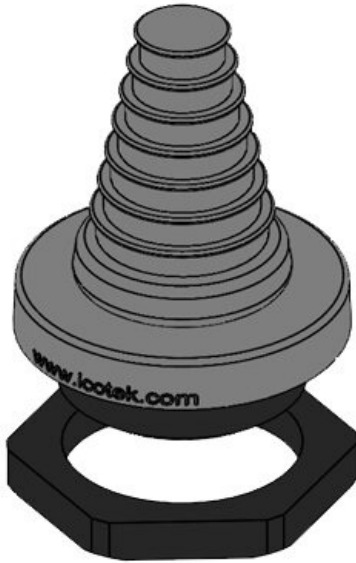

KEL-DPF 40|12-27 gy

N° de cde	42654	Hauteur de	54,9 mm
EAN	4251269309	montage	
	106	Découpe,	40,4 mm
Unité	5	ronde	
d'emballage		Découpe,	M40
Pour nombre	1	métrique	
max. de câbles		Filetage	M40 x 1,5
Couleur	gris	Longueur	11 mm
	(semblable à	filetage	
	RAL 7035)	Pour diamètres	1 x 12 - 27
Hauteur	65,9 mm	de câble	mm
Diamètre	39 mm		
extérieur