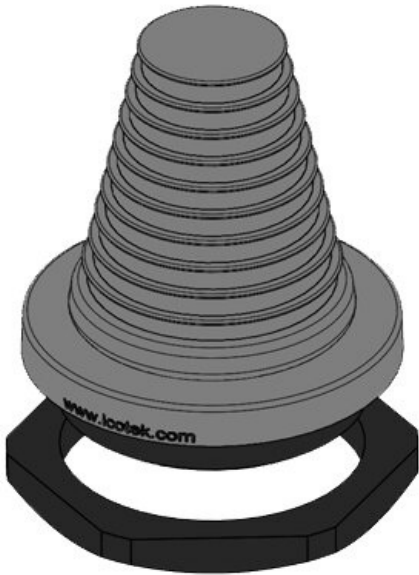

KEL-DPF 63|27-50 gy

N° de cde	42656	Hauteur de	71,4 mm
EAN	4251269309	montage	
	120	Découpe,	63,4 mm
Unité	5	ronde	
d'emballage		Découpe,	M63
Pour nombre	1	métrique	
max. de câbles		Filetage	M63 x 1,5
Couleur	gris	Longueur	11 mm
	(semblable à	filetage	
	RAL 7035)	Pour diamètres	1 x 27 - 50
Hauteur	82,4 mm	de câble	mm
Diamètre	77 mm		
extérieur