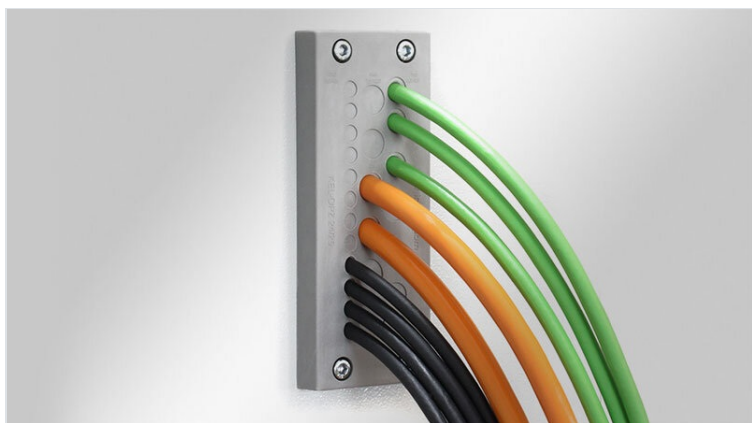

KEL-DPZ-BS | Plaques passe-câbles avec coupe-feu (selon EN 45545-3)

avec densité de passage élevée / IP66 / UL Type 12

Les plaques de passage de câbles d'icotek équipés de tapis coupe-feu répondent aux exigences du ferroviaire (selon les normes EN 45545-2, EN 45545-3 et EN 1363-1).

La plaque passe-câbles KEL-DPZ-BS vous permet d'économiser de l'argent par rapport aux presse-étoupes traditionnels. La KEL-DPZ-BS vous permet d'introduire sur une surface très étroite un grand nombre de câbles de 1.5 à 22 mm de diamètre selon IP66 / UL Type 12.

Le passage des câbles dans le KEL-DPZ-BS est très simple. Il suffit de percer un petit trou dans la membrane et d'introduire les câbles ou les tuyaux pneumatiques. Un montage très facile et très rapide.

Le modèle KEL-DPZ-BS correspond aux découpes standards de connecteurs 16 et 24 pôles.

Le tapis coupe-feu IFPS est monté à l'arrière du passe-câble, la base est un graphite expansé qui augmente plusieurs fois de volume en cas d'incendie. Cela crée une barrière qui empêche une ventilation de la flamme et la chaleur d'une pièce à l'autre sur une longue période.