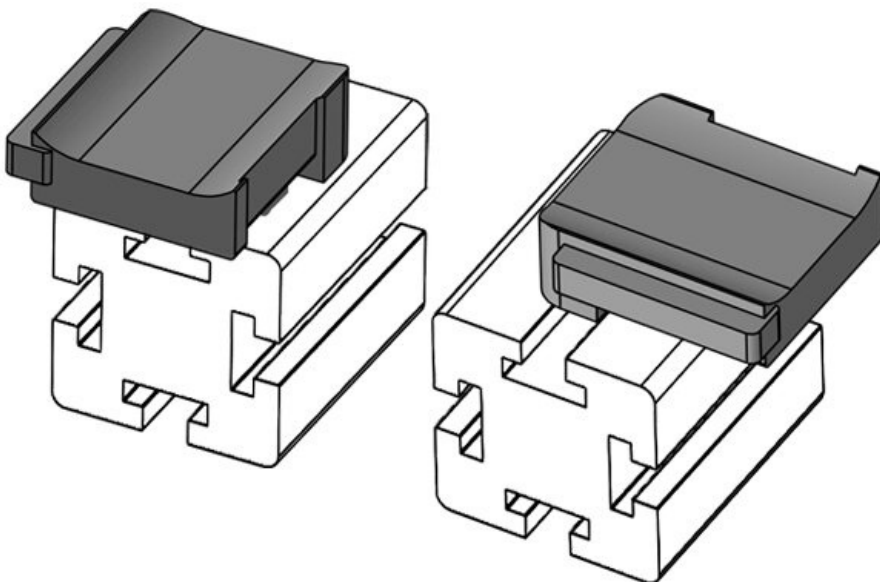

N° de cde **61063.9005** Hauteur de **19 mm**
EAN **4251269333** montage
545
Unité **50**
d'emballage
Convient pour **KLKB 300 x**
: **17, KLB 15,**
KLB 20, KLB
25
Longueur **43 mm**
Largeur **36,5 mm**
Hauteur **24,5 mm**