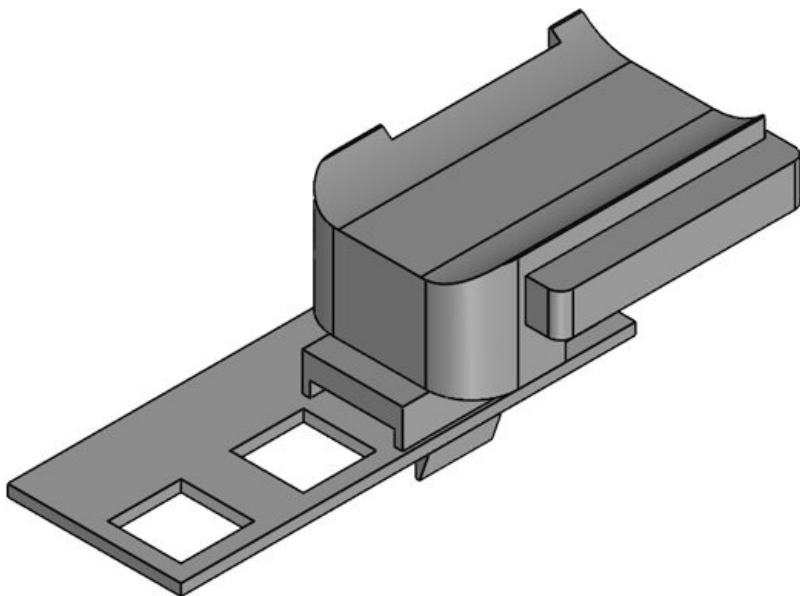

N° de cde **61074.9005** Hauteur de **18 mm**
EAN **4251269333** montage
798
Unité **50**
d'emballage
Convient pour **KLKB 200 x**
: **13, KLB 10,**
KLB 15, KLB
20
Longueur **38 mm**
Largeur **24,5 mm**
Hauteur **26 mm**