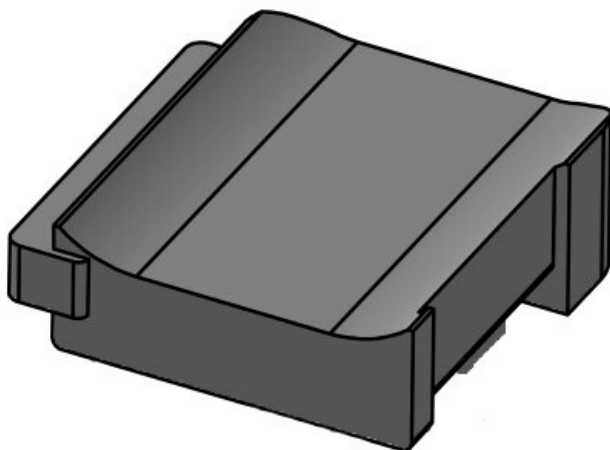

N° de cde **61047.9005** Hauteur de **19 mm**
EAN **4251269331** montage
657
Unité **50**
d'emballage
Convient pour **KLKB 300 x**
: **17, KLB 15,**
KLB 20, KLB
25
Longueur **43 mm**
Largeur **36,5 mm**
Hauteur **20 mm**