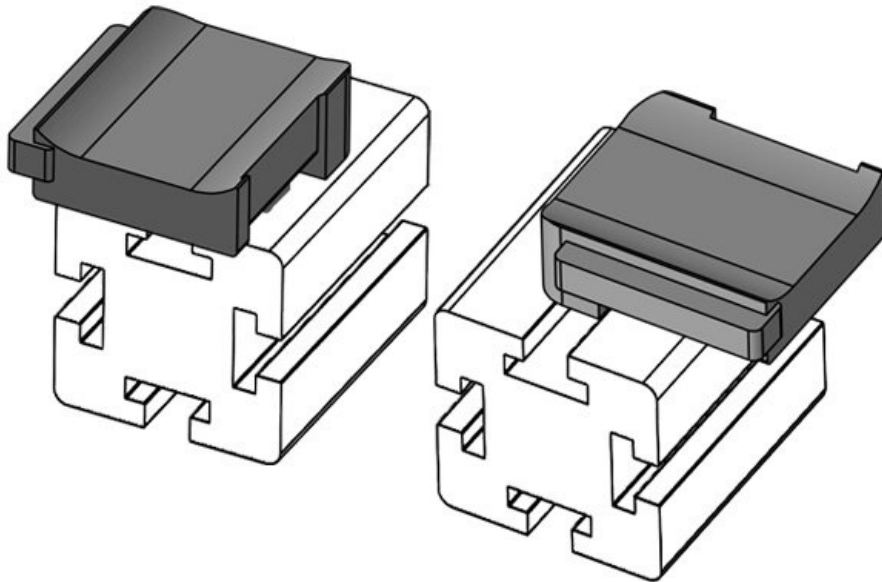

N° de cde **61059** Hauteur de **19 mm**
EAN **4251269331** montage
589
Unité **10**
d'emballage
Convient pour **KLKB 300 x**
: **17, KLB 15,**
KLB 20, KLB
25
Longueur **43 mm**
Largeur **36,5 mm**
Hauteur **26 mm**