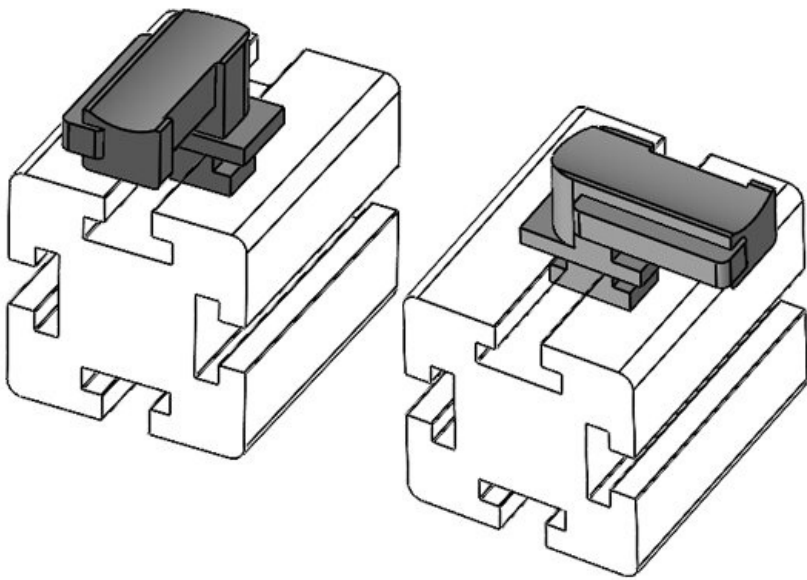

N° de cde **61057** Hauteur de **16,5 mm**
EAN **4251269331** montage
565
Unité **10**
d'emballage
Convient pour **KLKB 200 x**
: **13, KLB 10,**
KLB 15
Longueur **34 mm**
Largeur **13,5 mm**
Hauteur **26 mm**