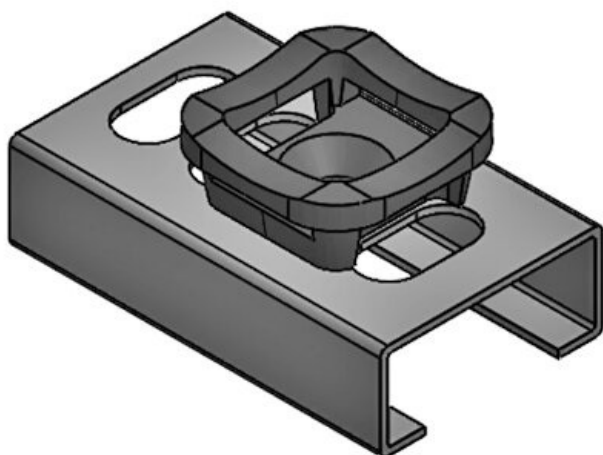

N° de cde **61005** Hauteur de **9,5 mm**
EAN **4251269336** montage
959
Unité **100**
d'emballage
Convient pour **KLKB 200 x**
: **7, KLKB 200**
x 13, KLB 10
Longueur **25 mm**
Largeur **25 mm**
Hauteur **13 mm**