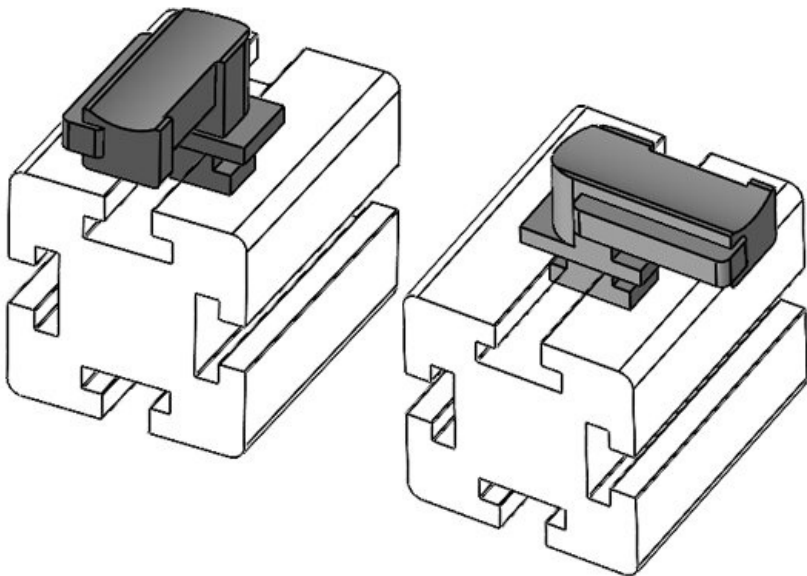

N° de cde **61057.9005** Hauteur de **16,5 mm**
EAN **4251269331** montage
756
Unité **50**
d'emballage
Convient pour **KLKB 200 x**
: **13, KLB 10,**
KLB 15
Longueur **34 mm**
Largeur **13,5 mm**
Hauteur **26 mm**