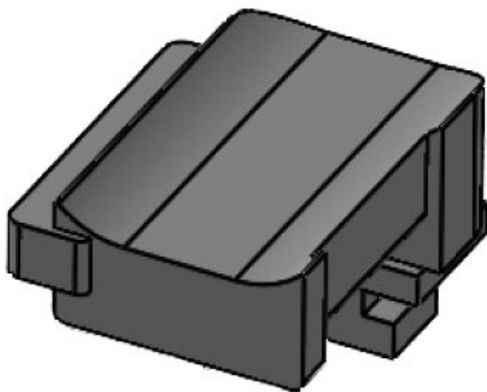

N° de cde **61046** Hauteur de **18 mm**
EAN **4251269331** montage
459
Unité **10**
d'emballage
Convient pour **KLKB 200 x**
: **13, KLB 10,**
KLB 15, KLB
20
Longueur **38 mm**
Largeur **24,5 mm**
Hauteur **21,5 mm**