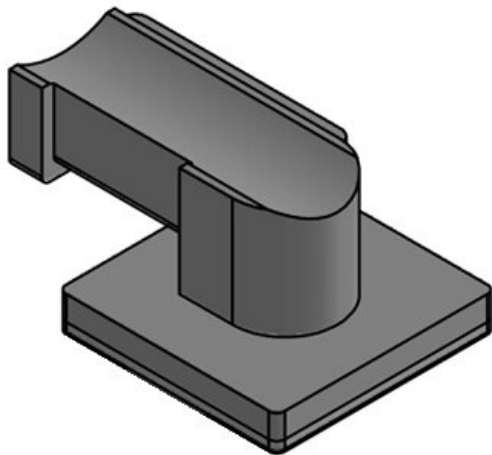

N° de cde **61080.9005**
EAN **4251269334**
894
Unité **50**
d'emballage
Convient pour **KLKB 200 x**
: **13, KLB 10,**
KLB 15
Longueur **41 mm**
Largeur **27 mm**
Hauteur **18 mm**