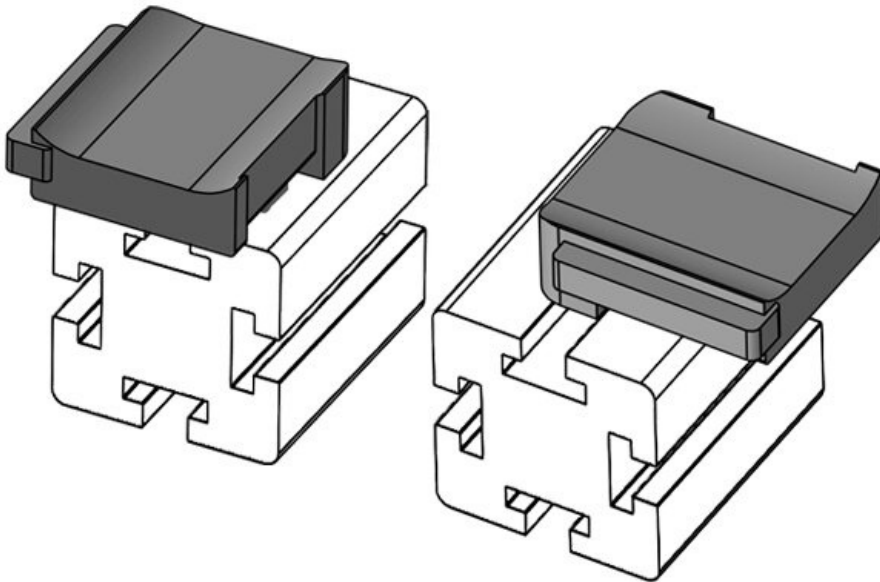

N° de cde **61063** Hauteur de **19 mm**
EAN **4251269333** montage
507
Unité **10**
d'emballage
Convient pour **KLKB 300 x**
: **17, KLB 15,**
KLB 20, KLB
25
Longueur **43 mm**
Largeur **36,5 mm**
Hauteur **24,5 mm**