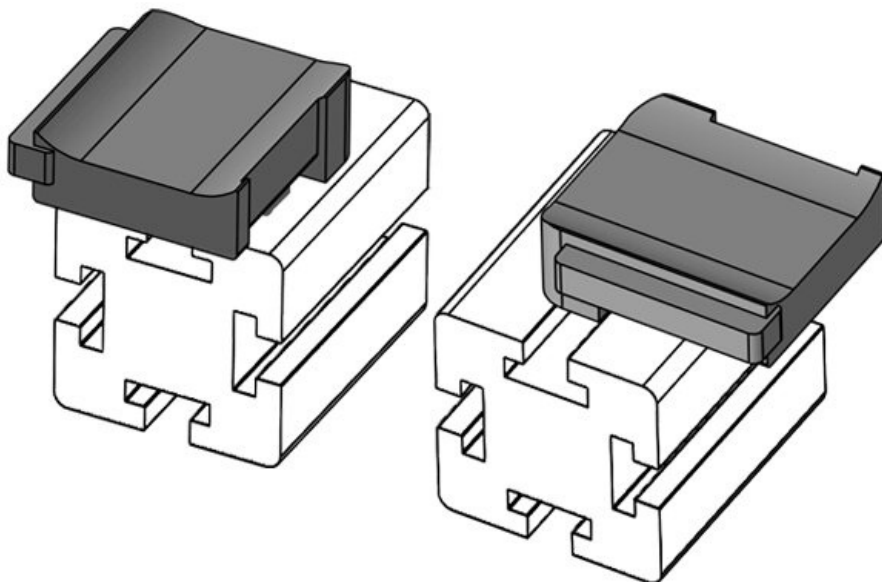

N° de cde **61059.9005** Hauteur de **19 mm**
EAN **4251269331** montage
770
Unité **50**
d'emballage
Convient pour **KLKB 300 x**
: **17, KLB 15,**
KLB 20, KLB
25
Longueur **43 mm**
Largeur **36,5 mm**
Hauteur **26 mm**