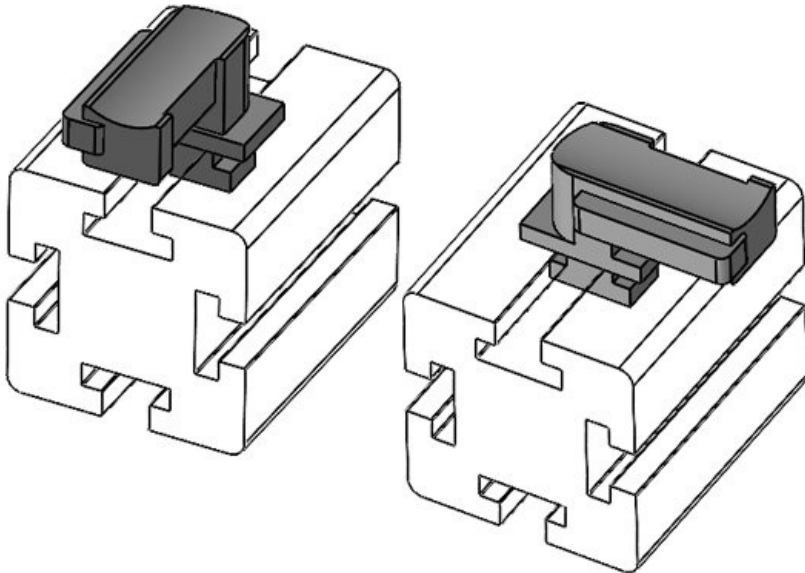

N° de cde **61084.9005** Hauteur de **16,5 mm**
EAN **4251269334** montage
979
Unité **50**
d'emballage
Convient pour **KLKB 200 x**
: **13, KLB 10,**
KLB 15
Longueur **34 mm**
Largeur **13,5 mm**
Hauteur **19 mm**