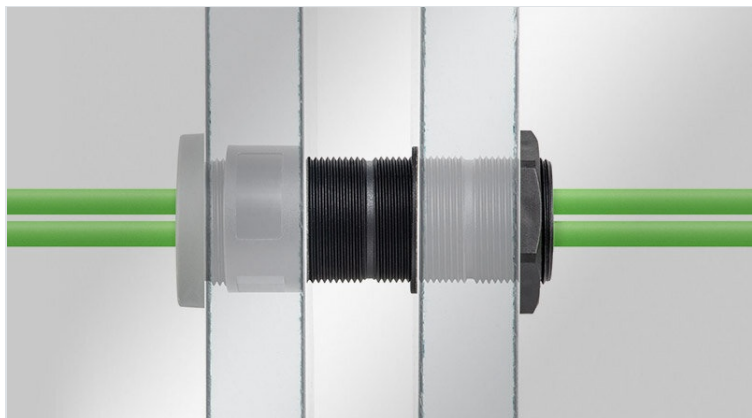

# TE | Manchons filetés

pour presse-étoupes et membranes passe-câbles, M32 / M50 / M63

Les presse-étoupes et membranes passe-câbles icotek sont vissés avec un contre-écrou. Si les longueurs de filetage ne sont pas suffisantes, dans des panneaux sandwich ou des murs en béton épais par exemple, icotek propose une solution pratique : le manchon fileté !

Le manchon fileté icotek est disponible en deux tailles, M32, M50 et M63, et en trois longueurs, 35 mm, 60 mm et 120 mm. Il représente une véritable innovation dans le domaine de la gestion des câbles. Les différentes longueurs peuvent être combinées ou raccourcies facilement. Ainsi des longueurs importantes peuvent être couvertes, mais aussi des longueurs bien précises. Grâce à leur conception, presque n'importe quelle longueur peut être atteinte.

Découpes : 37 / 55 / 68 mm (dimensions standard pour les couronnes de forage)

(Les presse-étoupes/ passe-câbles illustrés ne sont pas compris dans la livraison)

## Avantages

- Large gamme d'applications dans différentes industries comme la construction, les salles blanches etc...
- Particulièrement adapté aux panneaux sandwich, quelle que soit l'épaisseur de la paroi
- La protection IP du presse-étoupe ou de la membrane passe-câbles utilisé reste valide
- Extension quasiment à l'infini
- Différentes longueurs peuvent être facilement combinées les unes aux autres
- Possibilité de raccourcir le manchon au niveau de l'encoche entre les filetages
- Méplats pour le serrage avec une clé
- Convient à tous les presse-étoupes et membranes passe-câbles icotek M32, M50 et M63