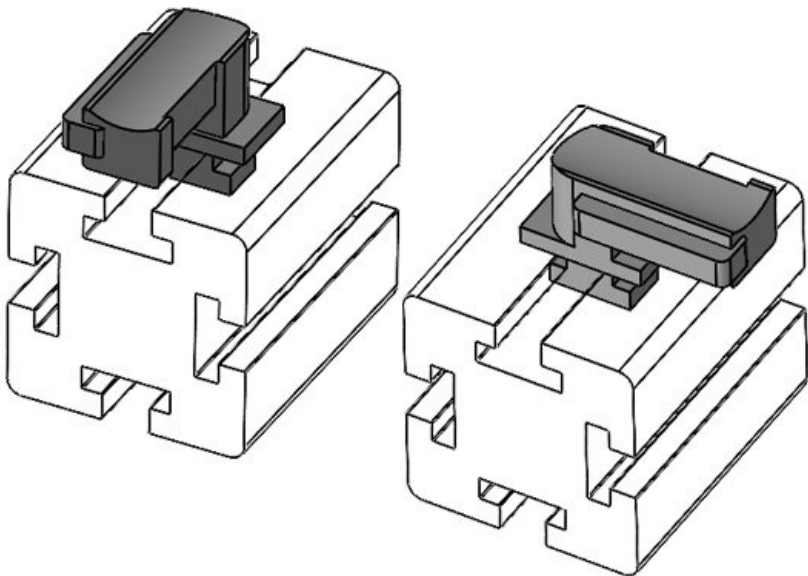

N° de cde **61057.9005** Hauteur de **16,5 mm**
EAN **4251269331** montage
756
Unité **50**
d'emballage
Convient pour **KLKB 200 x**
: **13, KLB 10,**
KLB 15
Longueur **34 mm**
Largeur **13,5 mm**
Hauteur **26 mm**