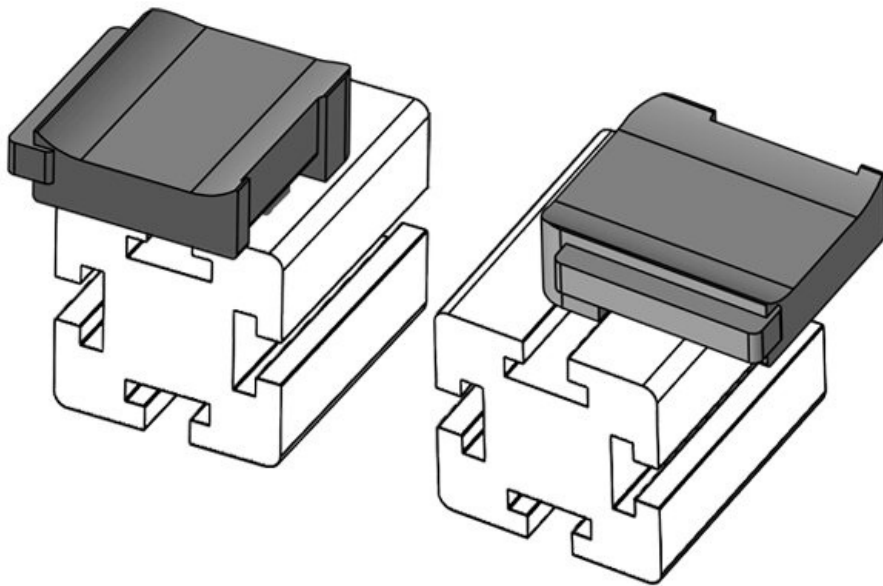

N° de cde **61067** Hauteur de **19 mm**
EAN **4251269333** montage
583
Unité **10**
d'emballage
Pour KLKB | **KLKB 300 x**
KLB: **17, KLB 15,**
KLB 20, KLB
25
Longueur **43 mm**
Largeur **36,5 mm**
Hauteur **24,5 mm**