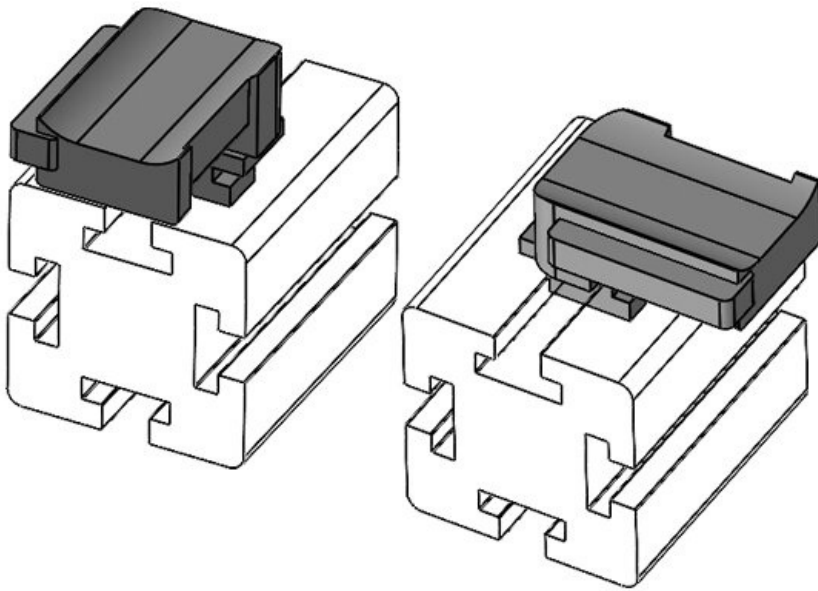

N° de cde **61062.9005** Hauteur de **18 mm**
EAN **4251269333** montage
538
Unité **50**
d'emballage
Convient pour **KLKB 200 x**
: **13, KLB 10,**
KLB 15, KLB
20
Longueur **38 mm**
Largeur **24,5 mm**
Hauteur **26 mm**