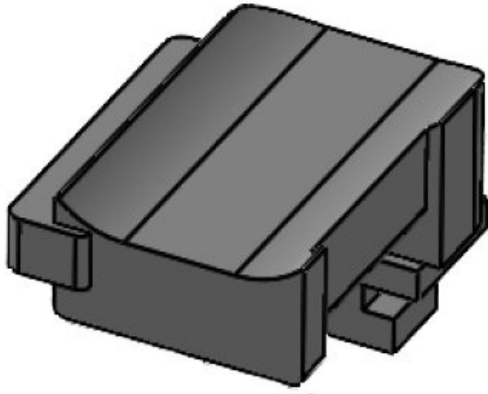

N° de cde **61046.9005** Hauteur de **18 mm**
EAN **4251269331** montage
640
Unité **50**
d'emballage
Convient pour **KLKB 200 x**
: **13, KLB 10,**
KLB 15, KLB
20
Longueur **38 mm**
Largeur **24,5 mm**
Hauteur **21,5 mm**