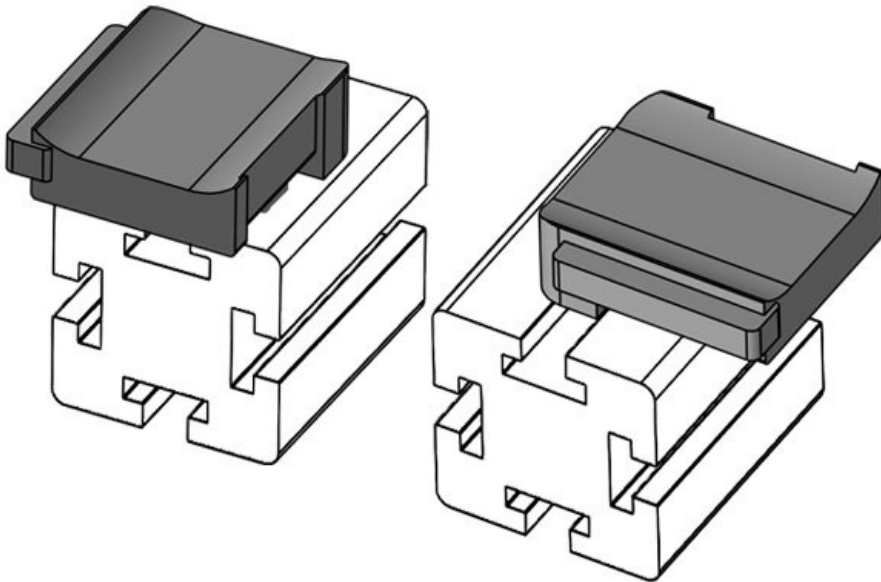

N° de cde **61063** Hauteur de **19 mm**
EAN **4251269333** montage
507
Unité **10**
d'emballage
Convient pour **KLKB 300 x**
: **17, KLB 15,**
KLB 20, KLB
25
Longueur **43 mm**
Largeur **36,5 mm**
Hauteur **24,5 mm**