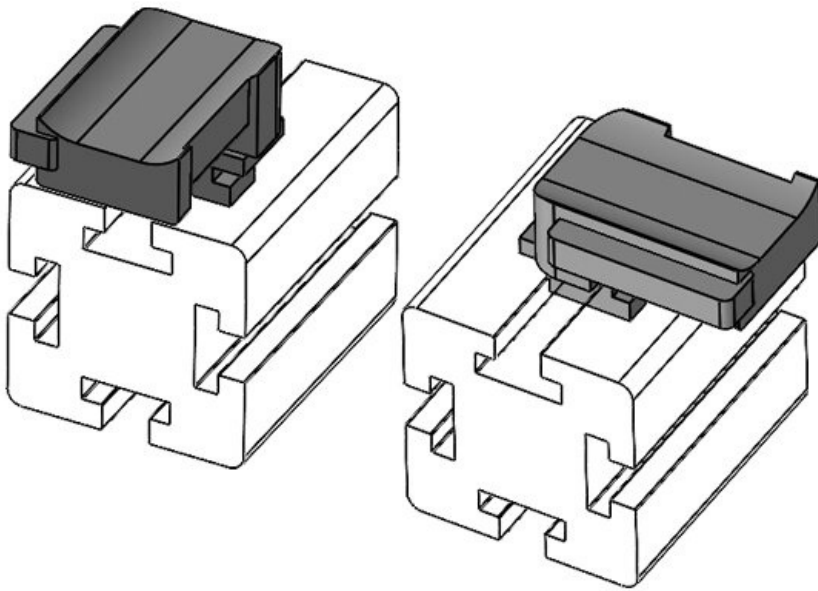

N° de cde **61085.9005** Hauteur de **18 mm**
EAN **4251269334** montage
986
Unité **50**
d'emballage
Convient pour **KLKB 200 x**
: **13, KLB 10,**
KLB 15, KLB
20
Longueur **38 mm**
Largeur **24,5 mm**
Hauteur **23 mm**