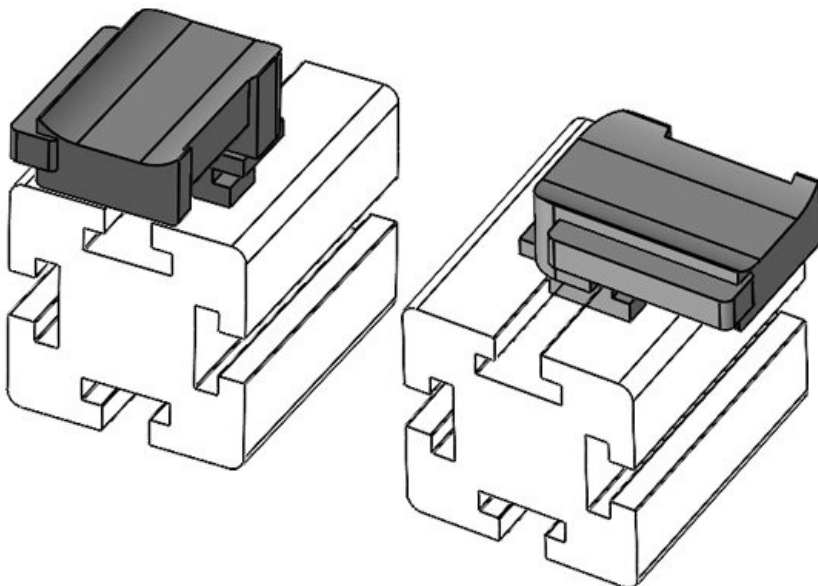

N° de cde **61055** Hauteur de **18 mm**
EAN **4251269331** montage
541
Unité **10**
d'emballage
Convient pour **KLKB 200 x**
: **13, KLB 10,**
KLB 15, KLB
20
Longueur **38 mm**
Largeur **24,5 mm**
Hauteur **22,5 mm**