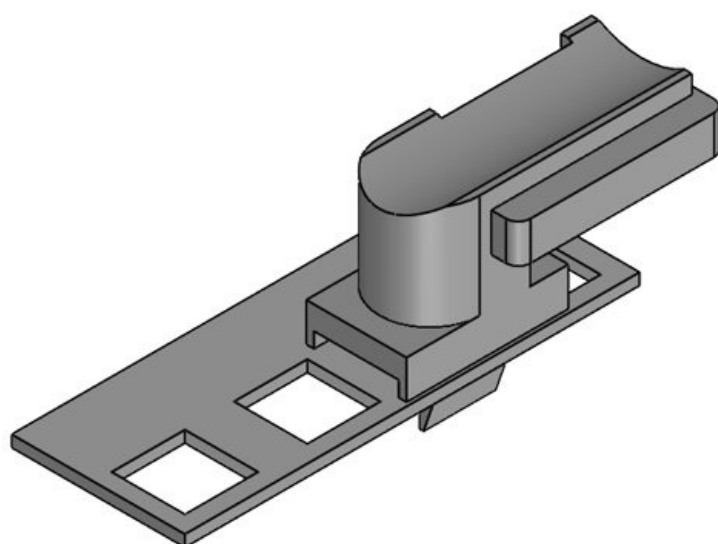

N° de cde **61073** Hauteur de **16,5 mm**
EAN **4251269333** montage
750
Unité **10**
d'emballage
Pour KLKB | **KLKB 200 x**
KLB: **13, KLB 10,**
KLB 15
Longueur **34 mm**
Largeur **13,5 mm**
Hauteur **24,5 mm**