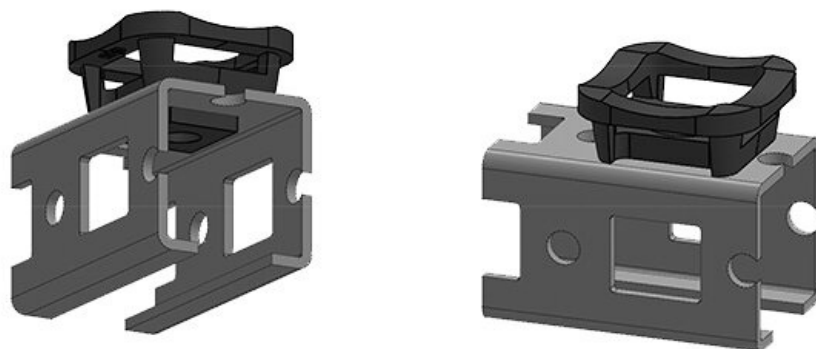

N° de cde **61018**
EAN **4251269315**
893
Unité **100**
d'emballage
Pour KLKB | **KLKB 200 x**
KLB: **7, KLKB 200**
x 13, KLB 10