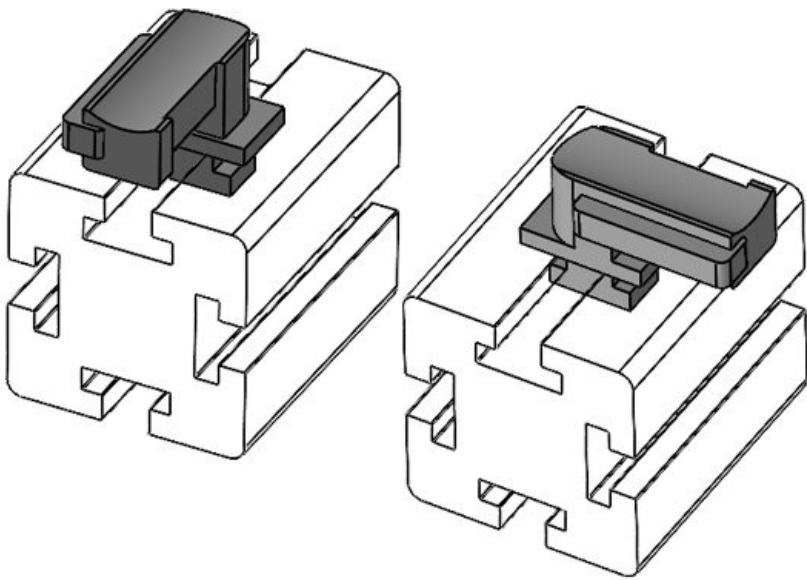

N° de cde **61065** Hauteur de **16,5 mm**
EAN **4251269333** montage
569
Unité **10**
d'emballage
Convient pour **KLKB 200 x**
: **13, KLB 10,**
KLB 15
Longueur **34 mm**
Largeur **13,5 mm**
Hauteur **24,5 mm**