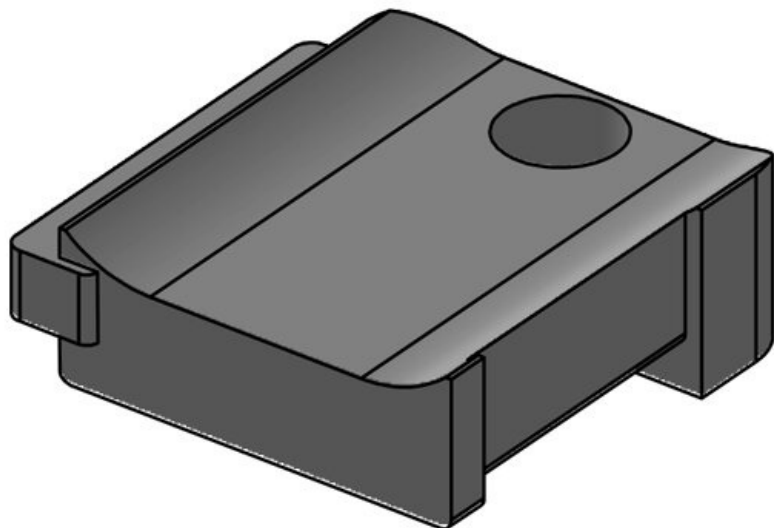

N° de cde **61032.9005** Nombre de **1**
EAN **4251269331** trous de vis
619 Diamètre trous **5,3 mm**
Unité **50** de vis
d'emballage
Convient pour **KLKB 300 x**
: **17, KLB 15,**
KLB 20, KLB
25
Longueur **43 mm**
Largeur **36,5 mm**
Hauteur **16 mm**