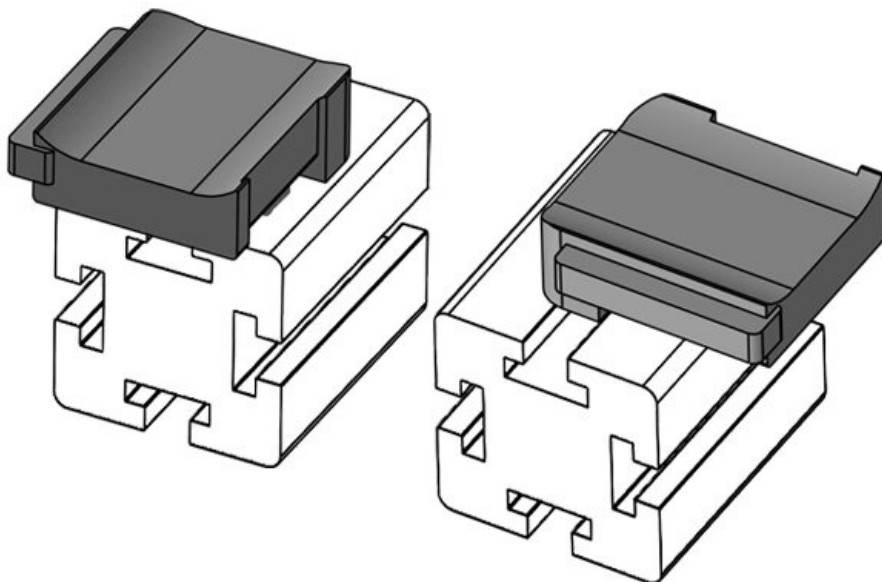

N° de cde **61090.9005** Hauteur de **19 mm**
EAN **4251269335** montage
075
Unité **50**
d'emballage
Convient pour **KLKB 300 x**
: **17, KLB 15,**
KLB 20, KLB
25
Longueur **43 mm**
Largeur **36,5 mm**
Hauteur **26 mm**