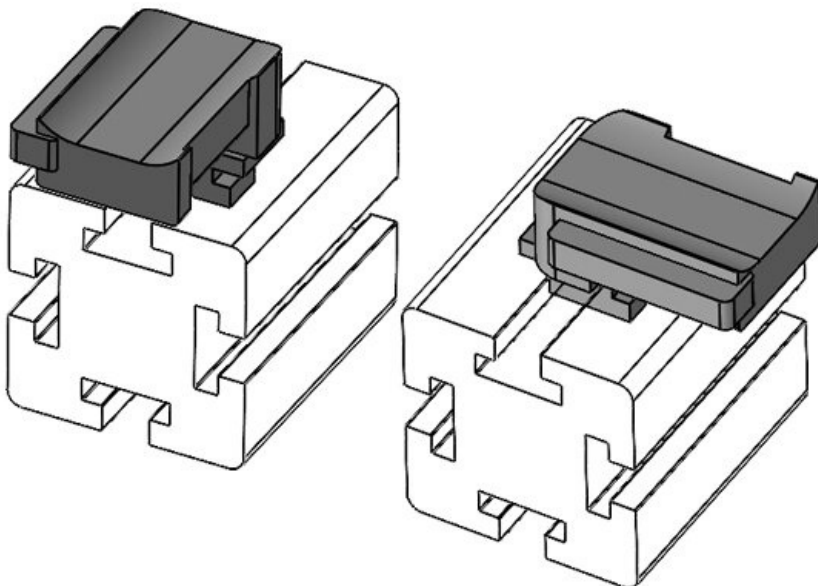

N° de cde EAN **61062.9005** Hauteur de montage **18 mm**
4251269333
538

Unité d'emballage **50**
Pour KLKB | **KLKB 200 x**
KLB: **13, KLB 10,**
KLB 15, KLB
20

Longueur **38 mm**
Largeur **24,5 mm**
Hauteur **26 mm**