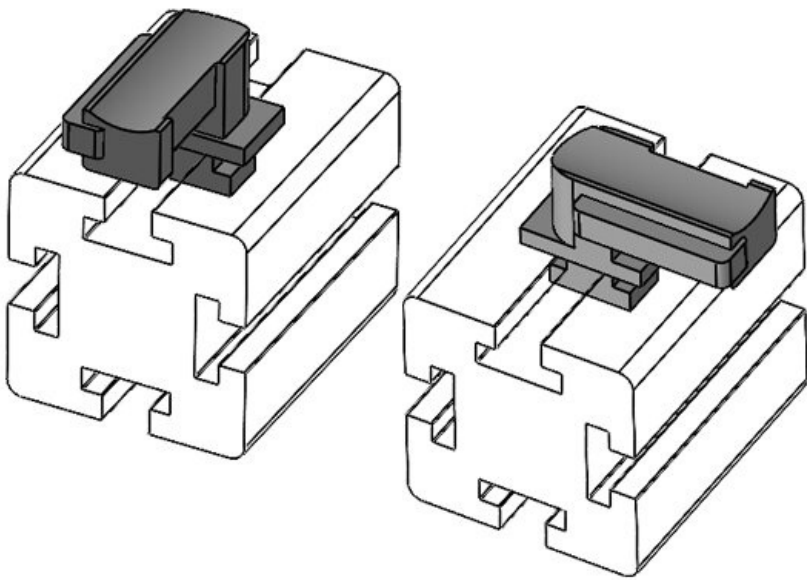

N° de cde EAN **61065.9005** Hauteur de montage **16,5 mm**
4251269333
606
Unité d'emballage **50**
Pour KLKB | **KLKB 200 x**
KLB: **13, KLB 10,**
KLB 15
Longueur **34 mm**
Largeur **13,5 mm**
Hauteur **24,5 mm**