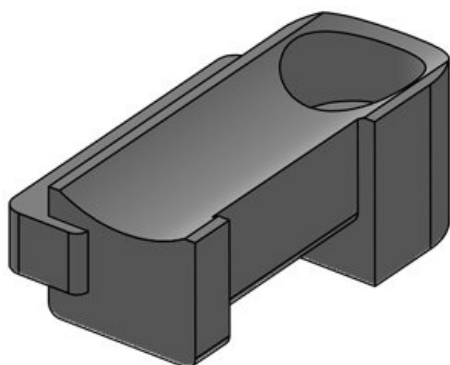

N° de cde **61081.9005**
EAN **4251269334**
900
Unité **50**
d'emballage
Convient pour **KLKB 200 x**
:
13, KLB 10,
KLB 15, KLB
20
Longueur **45,5 mm**
Largeur **27 mm**
Hauteur **19 mm**

N° de cde **61082**
EAN **4251269334**
870
Unité **10**
d'emballage
Convient pour **KLKB 300 x**
: **17, KLB 15,**
KLB 20, KLB
25
Longueur **50,5 mm**
Largeur **27 mm**
Hauteur **20 mm**

N° de cde **61082.9005**
EAN **4251269334**
917
Unité **50**
d'emballage
Convient pour **KLKB 300 x**
: **17, KLB 15,**
KLB 20, KLB
25
Longueur **50,5 mm**
Largeur **27 mm**
Hauteur **20 mm**

N° de cde **61030** Nombre de **1**
EAN **4251269331** trous de vis
350 Diamètre trous **5,3 mm**
Unité **10** de vis
d'emballage
Convient pour **KLKB 200 x**
: **13, KLB 10,**
KLB 15
Longueur **34 mm**
Largeur **13,5 mm**
Hauteur **13,5 mm**