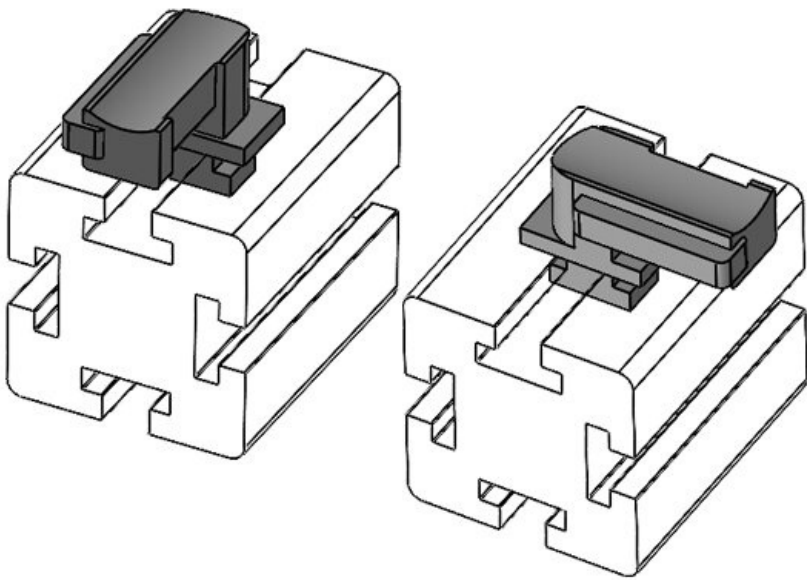

N° de cde **61048** Hauteur de **16,5 mm**
EAN **4251269331** montage
473
Unité **10**
d'emballage
Convient pour **KLKB 200 x**
: **13, KLB 10,**
KLB 15
Longueur **34 mm**
Largeur **13,5 mm**
Hauteur **23 mm**