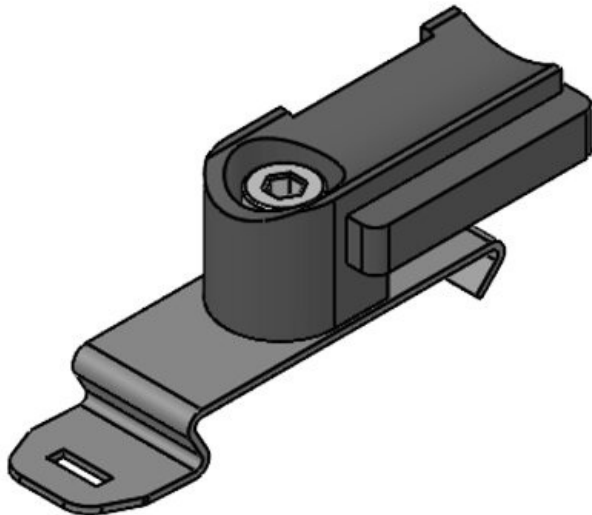

N° de cde **61068** Hauteur de **13,5 mm**
EAN **4251269333** montage
637
Unité **10**
d'emballage
Convient pour **KLKB 200 x**
: **13, KLB 10,**
KLB 15
Longueur **57,3 mm**
Largeur **14 mm**
Hauteur **20,4 mm**