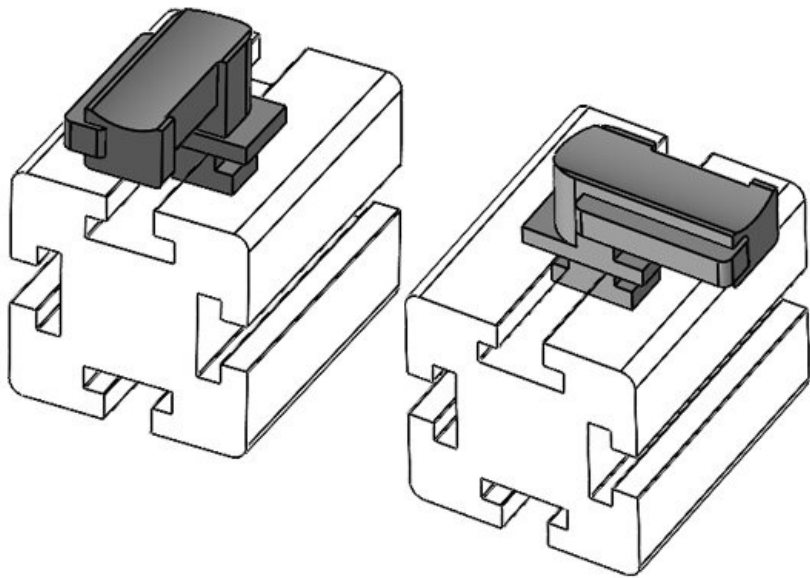

KBH-R 12 Bosch Rexroth G10

N° de cde	61057.9005	Hauteur de	16,5 mm
EAN	4251269331	montage	
	756		
Unité	50		
d'emballage			
Pour KLKB |	KLKB 200 x		
KLB:	13, KLB 10,		
	KLB 15		
Longueur	34 mm		
Largeur	13,5 mm		
Hauteur	26 mm