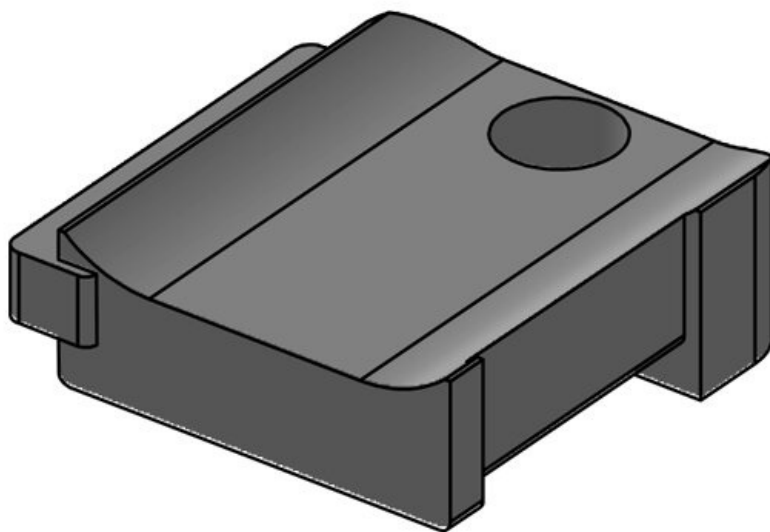

KBH-S 36-1 M5

N° de cde	61032.9005	Nombre de	1
EAN	4251269331	trous de vis	
	619	Diamètre trous	5,3 mm
Unité	50	de vis	
d'emballage			
Pour KLKB |	KLKB 300 x		
KLB:	17, KLB 15,		
	KLB 20, KLB		
	25		
Longueur	43 mm		
Largeur	36,5 mm		
Hauteur	16 mm