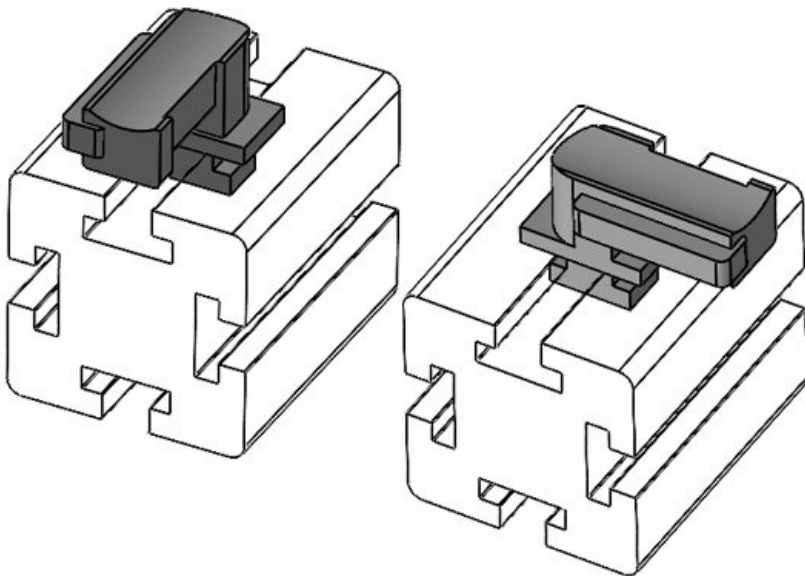

N° de cde **61084.9005** Hauteur de **16,5 mm**
EAN **4251269334** montage
979
Unité **50**
d'emballage
Convient pour **KLKB 200 x**
: **13, KLB 10,**
KLB 15
Longueur **34 mm**
Largeur **13,5 mm**
Hauteur **19 mm**