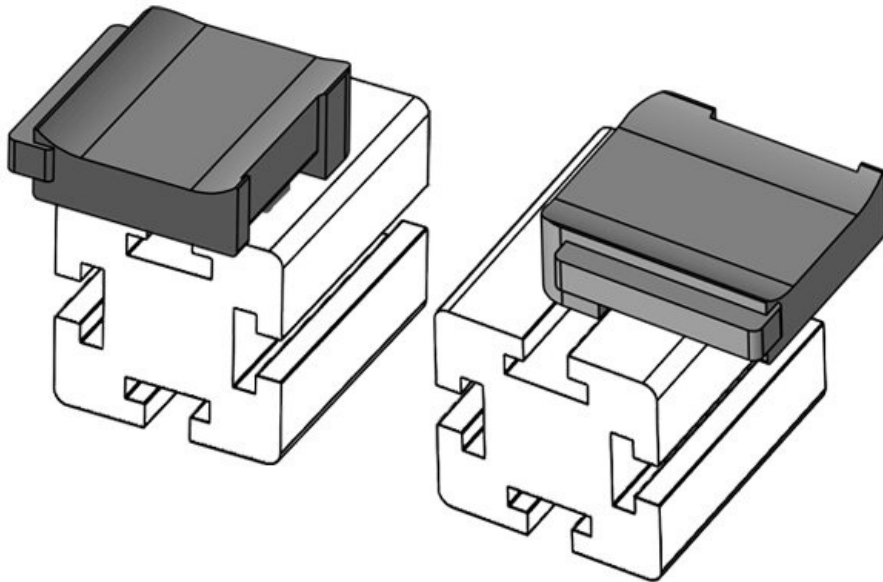

N° de cde **61063.9005** Hauteur de **19 mm**
EAN **4251269333** montage
545
Unité **50**
d'emballage
Pour KLKB | **KLKB 300 x**
KLB: **17, KLB 15,**
KLB 20, KLB
25
Longueur **43 mm**
Largeur **36,5 mm**
Hauteur **24,5 mm**