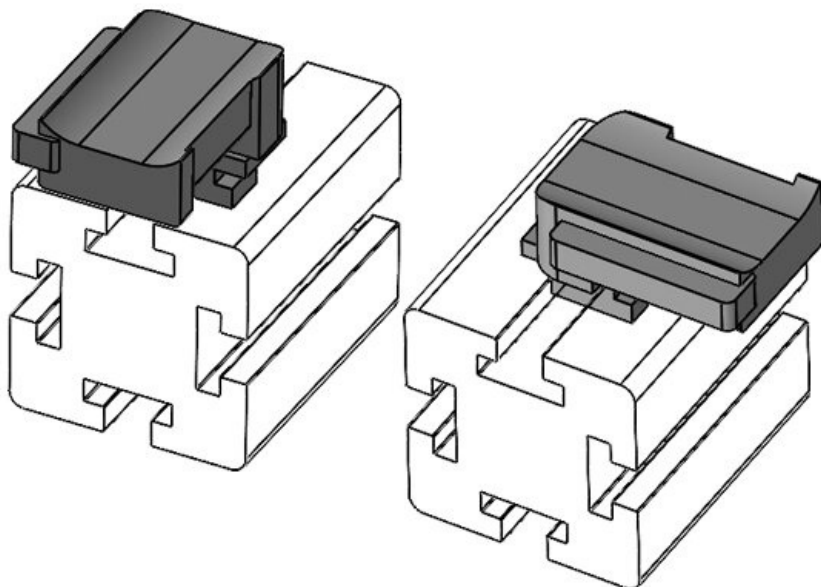

KBH-R 24 Bosch Rexroth G8

N° de cde	61055	Hauteur de	18 mm
EAN	4251269331	montage	
	541		
Unité	10		
d'emballage			
Pour KLKB |	KLKB 200 x		
KLB:	13, KLB 10,		
	KLB 15, KLB		
	20		
Longueur	38 mm		
Largeur	24,5 mm		
Hauteur	22,5 mm