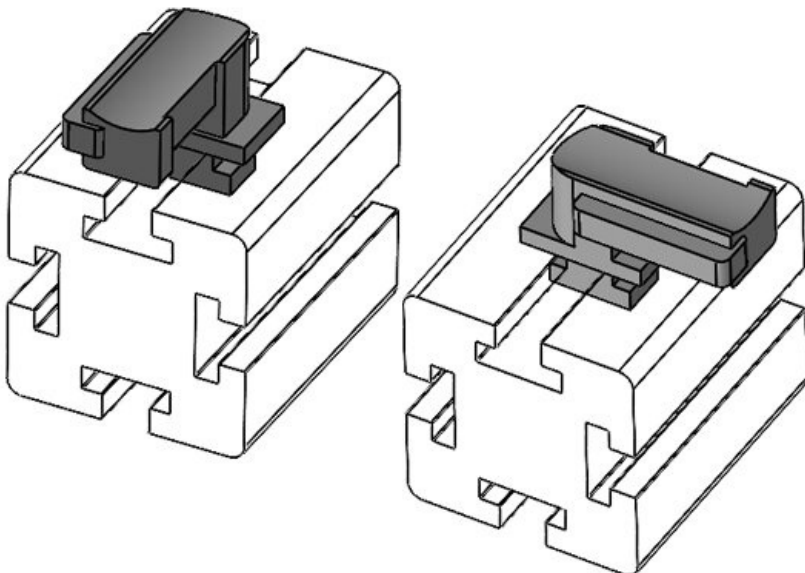

KBH-R 12 Bosch Rexroth G10

N° de cde	61057	Hauteur de	16,5 mm
EAN	4251269331	montage	
	565		
Unité	10		
d'emballage			
Pour KLKB |	KLKB 200 x		
KLB:	13, KLB 10,		
	KLB 15		
Longueur	34 mm		
Largeur	13,5 mm		
Hauteur	26 mm