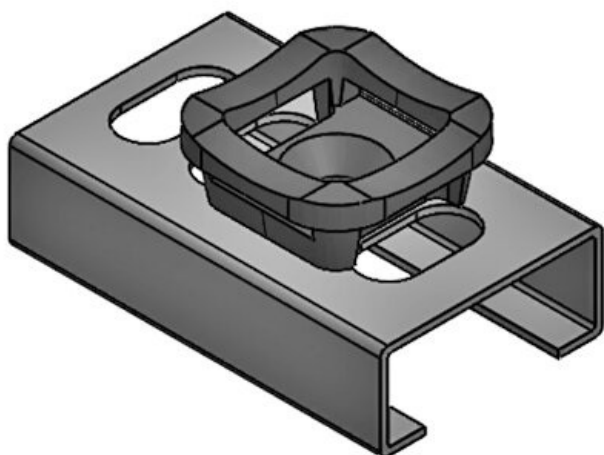

N° de cde **61005** Hauteur de **9,5 mm**
EAN **4251269336** montage
959
Unité **100**
d'emballage
Convient pour **KLKB 200 x**
: **7, KLKB 200**
x 13, KLB 10
Longueur **25 mm**
Largeur **25 mm**
Hauteur **13 mm**