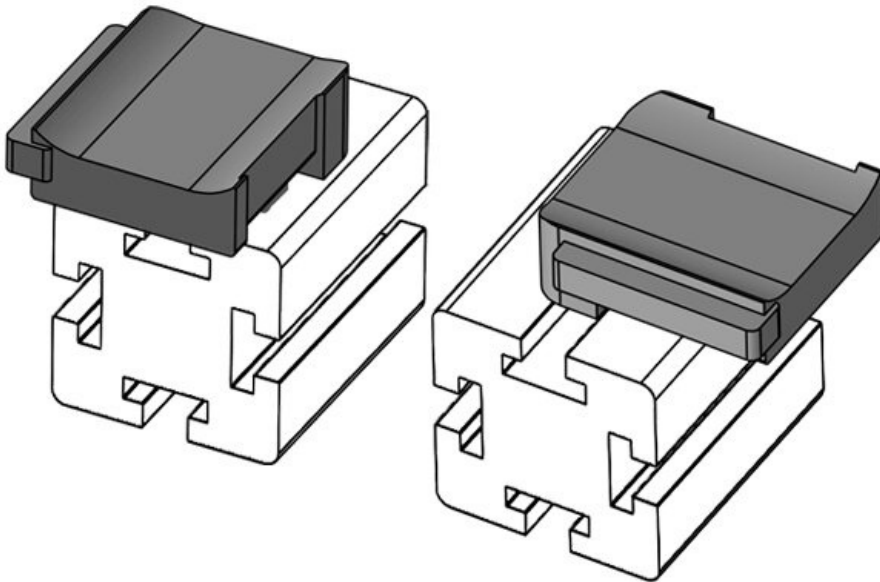

N° de cde **61086** Hauteur de **19 mm**
EAN **4251269334** montage
955
Unité **10**
d'emballage
Convient pour **KLKB 300 x**
: **17, KLB 15,**
KLB 20, KLB
25
Longueur **43 mm**
Largeur **36,5 mm**
Hauteur **24 mm**