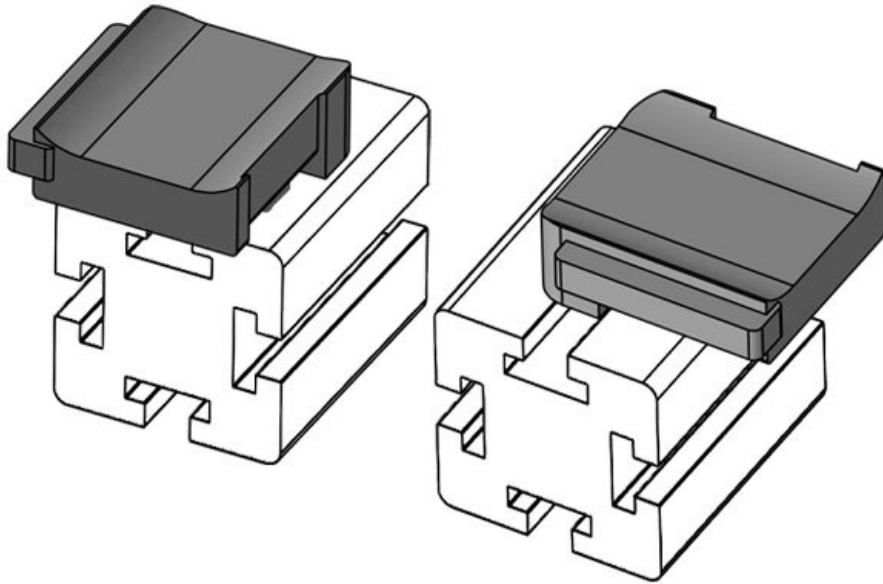

KBH-R 36 Bosch Rexroth G8

N° de cde	61056.9005	Hauteur de	19 mm
EAN	4251269331	montage	
	749		
Unité	50		
d'emballage			
Pour KLKB |	KLKB 300 x		
KLB:	17, KLB 15,		
	KLB 20, KLB		
	25		
Longueur	43 mm		
Largeur	36,5 mm		
Hauteur	22,5 mm