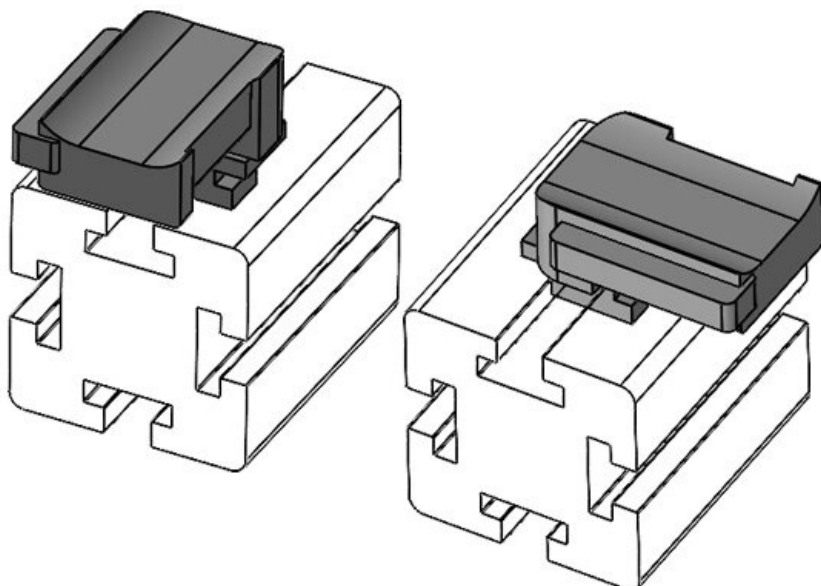

KBH-R 24 Bosch Rexroth G8

N° de cde	61055.9005	Hauteur de	18 mm
EAN	4251269331	montage	
	732		
Unité	50		
d'emballage			
Pour KLKB |	KLKB 200 x		
KLB:	13, KLB 10,		
	KLB 15, KLB		
	20		
Longueur	38 mm		
Largeur	24,5 mm		
Hauteur	22,5 mm