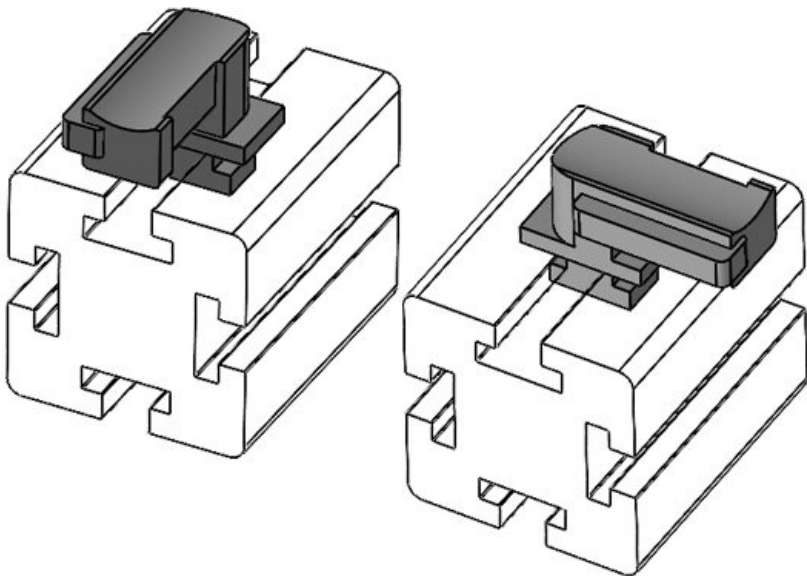

N° de cde **61048.9005** Hauteur de **16,5 mm**
EAN **4251269331** montage
664
Unité **50**
d'emballage
Convient pour **KLKB 200 x**
: **13, KLB 10,**
KLB 15
Longueur **34 mm**
Largeur **13,5 mm**
Hauteur **23 mm**