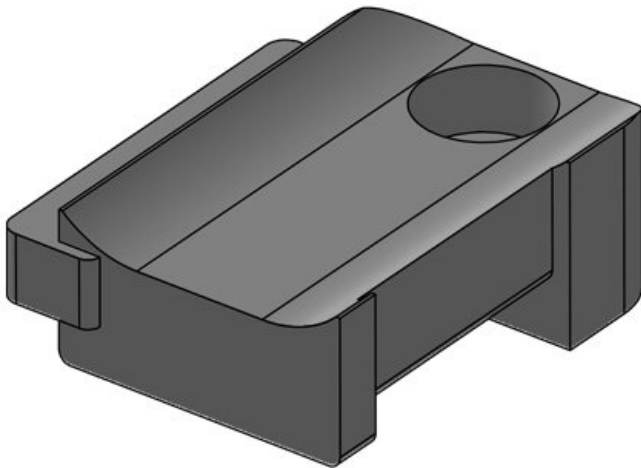

N° de cde	61031.9005	Nombre de	1
EAN	4251269331	trous de vis	
	602	Diamètre trous	5,3 mm
Unité	50	de vis	
d'emballage			
Convient pour	KLKB 200 x		
:	13, KLB 10,		
	KLB 15, KLB		
	20		
Longueur	38 mm		
Largeur	24,5 mm		
Hauteur	14,8 mm