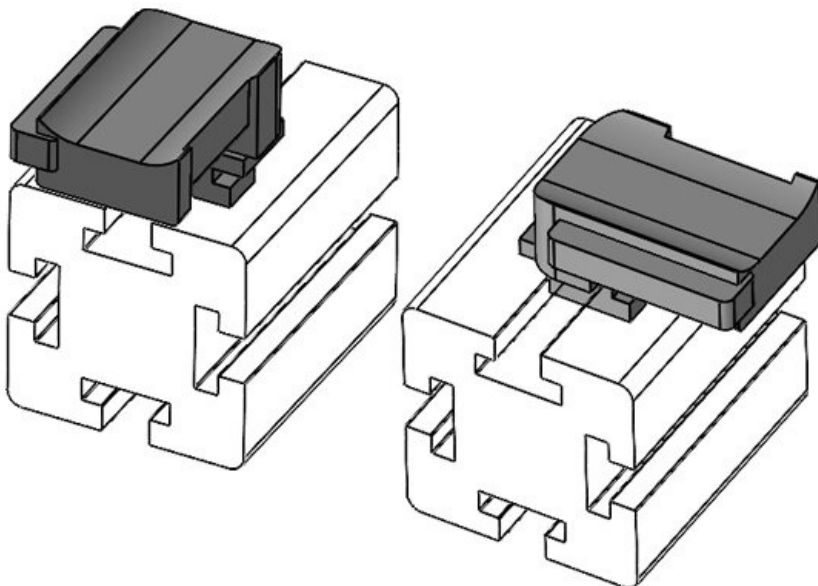

N° de cde **61066** Hauteur de **18 mm**
EAN **4251269333** montage
576
Unité **10**
d'emballage
Convient pour **KLKB 200 x**
: **13, KLB 10,**
KLB 15, KLB
20
Longueur **38 mm**
Largeur **24,5 mm**
Hauteur **26 mm**