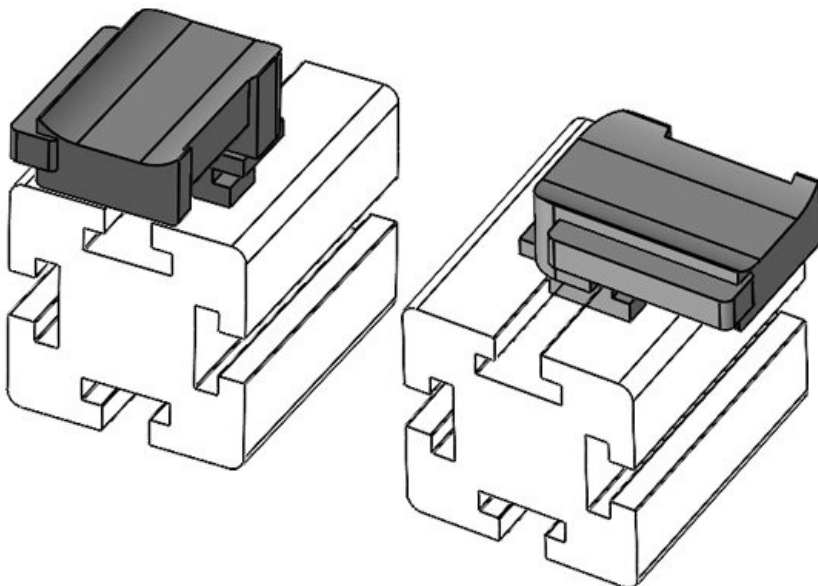

N° de cde **61049** Hauteur de **18 mm**
EAN **4251269331** montage
480
Unité **10**
d'emballage
Convient pour **KLKB 200 x**
: **13, KLB 10,**
KLB 15, KLB
20
Longueur **38 mm**
Largeur **24,5 mm**
Hauteur **24 mm**