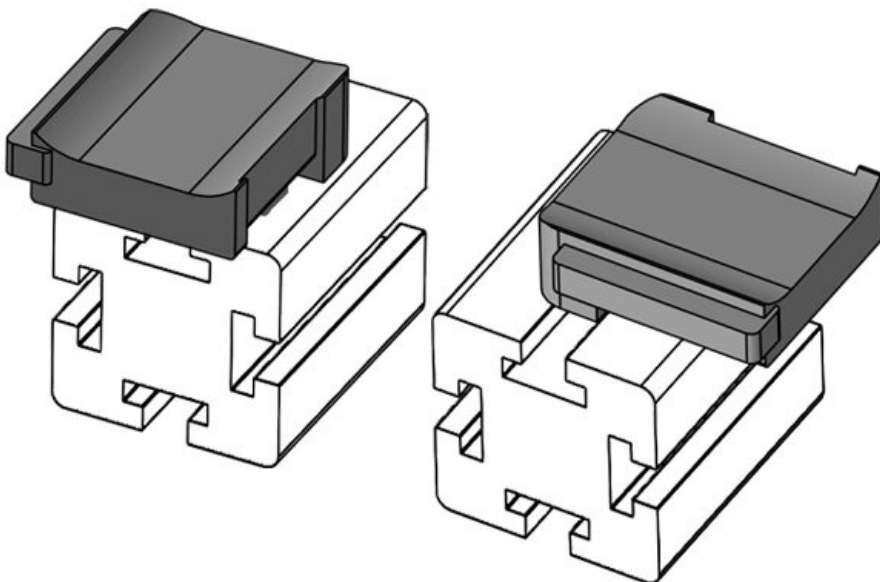

N° de cde **61050.9005** Hauteur de **19 mm**
EAN **4251269331** montage
688
Unité **50**
d'emballage
Convient pour **KLKB 300 x**
: **17, KLB 15,**
KLB 20, KLB
25
Longueur **43 mm**
Largeur **36,5 mm**
Hauteur **23 mm**