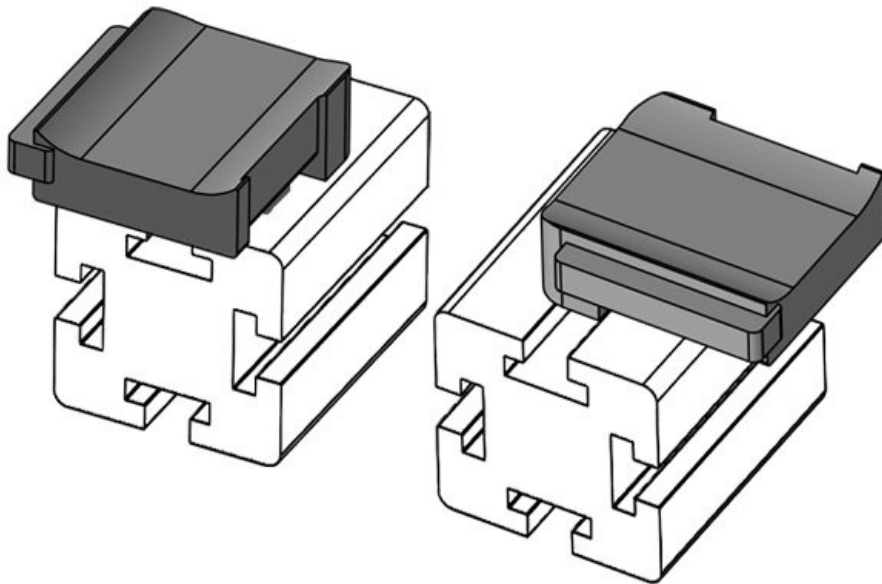

KBH-R 36 Bosch Rexroth G10

N° de cde	61059.9005	Hauteur de	19 mm
EAN	4251269331	montage	
	770		
Unité	50		
d'emballage			
Pour KLKB |	KLKB 300 x		
KLB:	17, KLB 15,		
	KLB 20, KLB		
	25		
Longueur	43 mm		
Largeur	36,5 mm		
Hauteur	26 mm