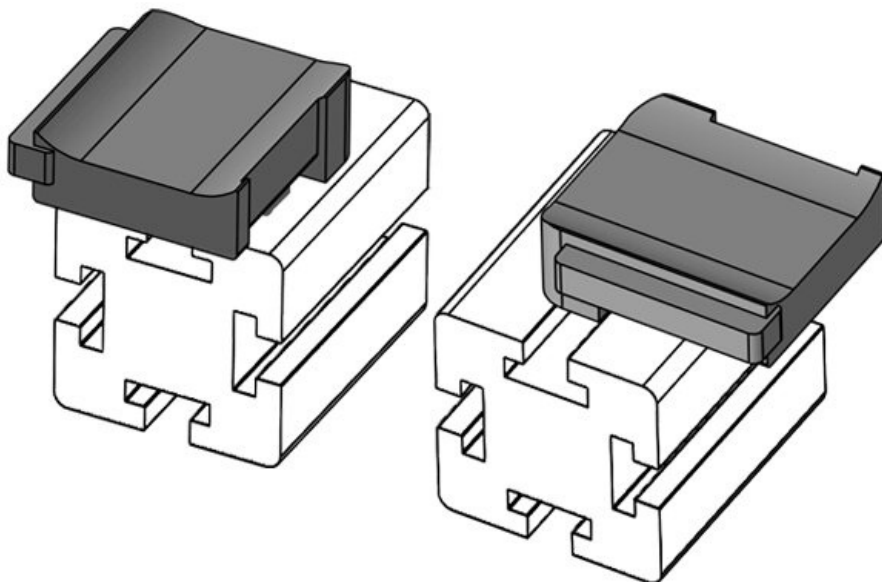

N° de cde **61053.9005** Hauteur de **19 mm**
EAN **4251269331** montage
718
Unité **50**
d'emballage
Convient pour **KLKB 300 x**
: **17, KLB 15,**
KLB 20, KLB
25
Longueur **43 mm**
Largeur **36,5 mm**
Hauteur **24,5 mm**