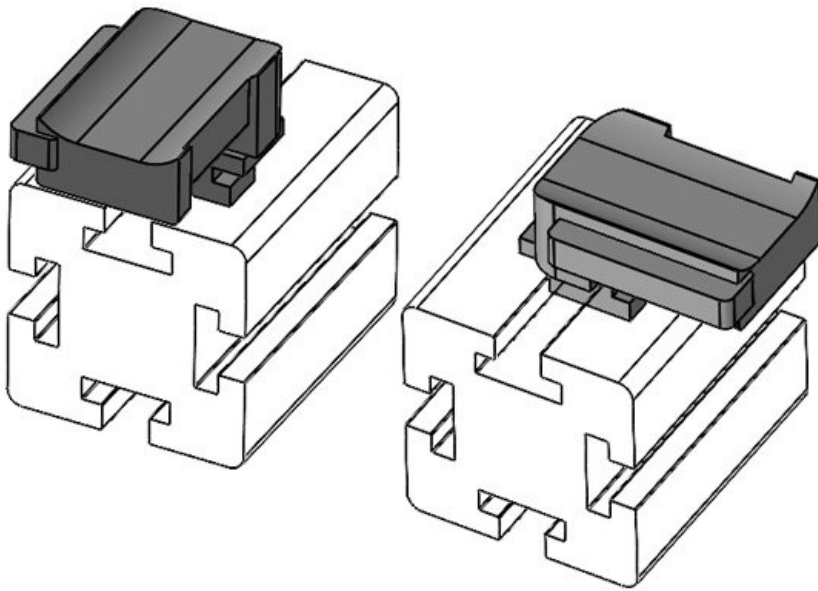

N° de cde **61066.9005** Hauteur de **18 mm**
EAN **4251269333** montage
613
Unité **50**
d'emballage
Convient pour **KLKB 200 x**
: **13, KLB 10,**
KLB 15, KLB
20
Longueur **38 mm**
Largeur **24,5 mm**
Hauteur **26 mm**