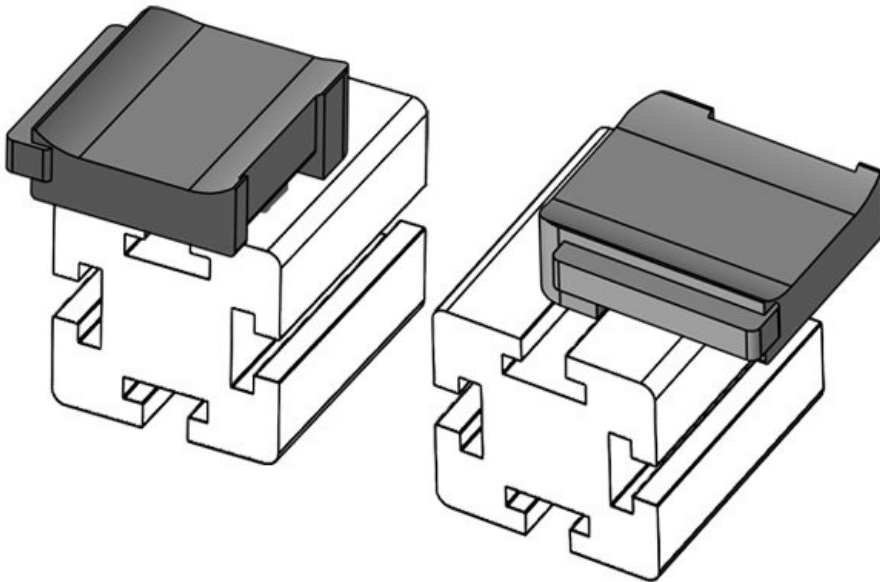

N° de cde **61067** Hauteur de **19 mm**
EAN **4251269333** montage
583
Unité **10**
d'emballage
Convient pour **KLKB 300 x**
: **17, KLB 15,**
KLB 20, KLB
25
Longueur **43 mm**
Largeur **36,5 mm**
Hauteur **24,5 mm**