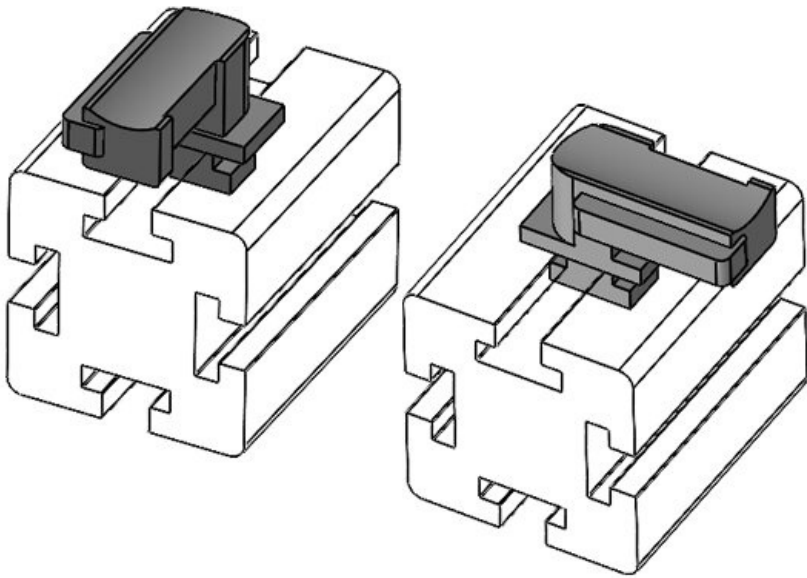

N° de cde **61061** Hauteur de **16,5 mm**  
EAN **4251269333** montage  
**484**  
Unité **10**  
d'emballage  
Pour KLKB | **KLKB 200 x**  
KLB: **13, KLB 10,**  
**KLB 15**  
Longueur **34 mm**  
Largeur **13,5 mm**  
Hauteur **24,5 mm**