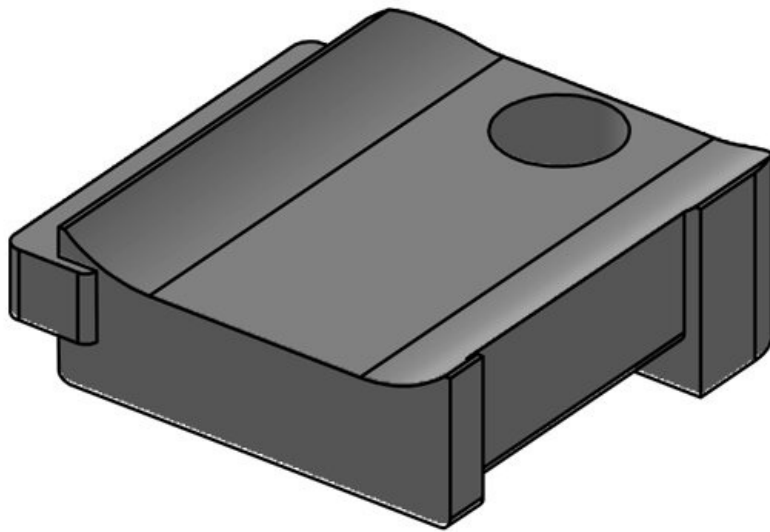

KBH-S 36-1 M5

N° de cde	61032	Nombre de	1
EAN	4251269331	trous de vis	
	374	Diamètre trous	5,3 mm
Unité	10	de vis	
d'emballage			
Pour KLKB |	KLKB 300 x		
KLB:	17, KLB 15,		
	KLB 20, KLB		
	25		
Longueur	43 mm		
Largeur	36,5 mm		
Hauteur	16 mm