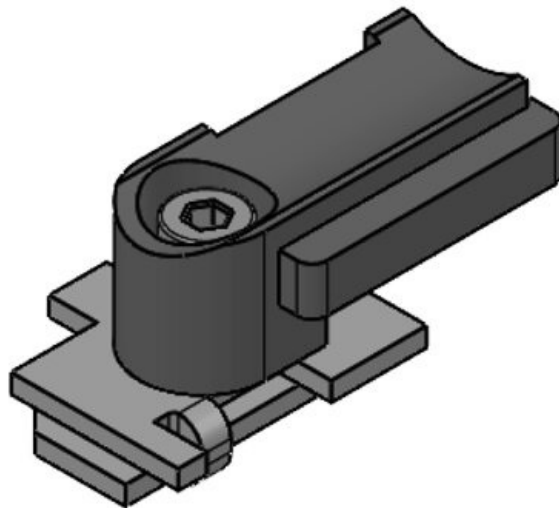

N° de cde	61070	Hauteur de	13,5 mm
EAN	4251269333	montage	
	675		
Unité	10		
d'emballage			
Pour KLKB |	KLKB 200 x		
KLB:	13, KLB 10,		
	KLB 15		
Longueur	41 mm		
Largeur	22,5 mm		
Hauteur	20 mm