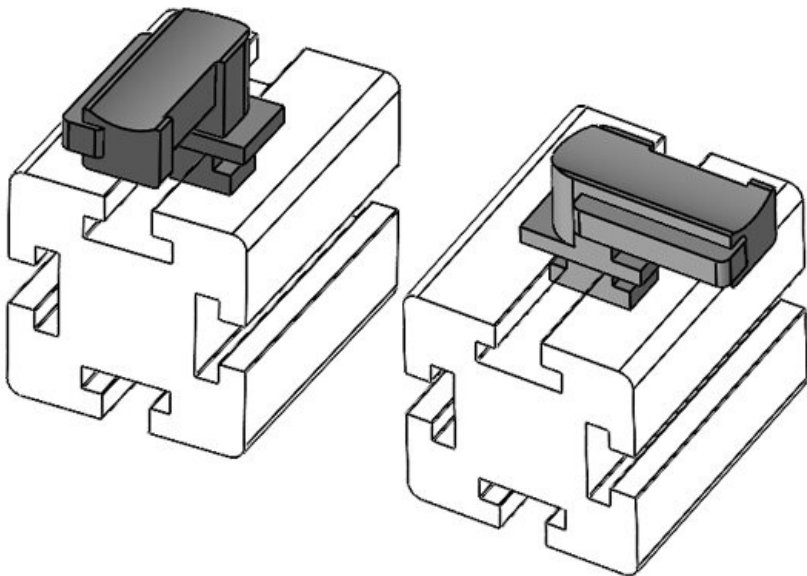

N° de cde **61065.9005** Hauteur de **16,5 mm**
EAN **4251269333** montage
606
Unité **50**
d'emballage
Convient pour **KLKB 200 x**
: **13, KLB 10,**
KLB 15
Longueur **34 mm**
Largeur **13,5 mm**
Hauteur **24,5 mm**