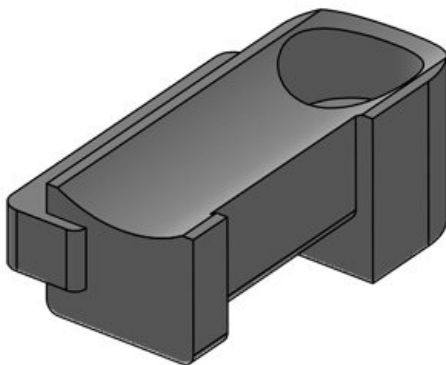

## Avantages

- Fixation sécurisée
- Utilisation universelle
- Convient pour la bande Velcro KLB et les colliers KLKB
- Disponible en trois largeurs
- Les câbles peuvent être orientés dans 4 directions
- L'ajout ou la suppression de câbles est facile
- Montage très rapide grâce au blocage à 90° (KBH-R)
- Disponible pour de nombreux profilés (KBH-R)
- Montage très rapide, vissable (KBH-S)
- Peut être combiné avec les coulisseaux pour profilés de nombreux fabricants (KBH-S)

## Types et tailles de produits

KBH-S 12 M5

N° de cde	<b>61030</b>	Nombre de	<b>1</b>
EAN	<b>4251269331</b>	trous de vis	
	<b>350</b>	Diamètre trous	<b>5,3 mm</b>
Unité	<b>10</b>	de vis	
d'emballage			
Pour KLKB	<b>KLKB 200 x</b>		
KLB:	<b>13, KLB 10,</b>		
	<b>KLB 15</b>		
Longueur	<b>34 mm</b>		
Largeur	<b>13,5 mm</b>		
Hauteur	<b>13,5 mm</b>		

KBH-S 12 M5

N° de cde	<b>61030.9005</b>	Nombre de	<b>1</b>
EAN	<b>4251269331</b>	trous de vis	
	<b>596</b>	Diamètre trous	<b>5,3 mm</b>
Unité	<b>50</b>	de vis	
d'emballage			
Pour KLKB	<b>KLKB 200 x</b>		
KLB:	<b>13, KLB 10,</b>		
	<b>KLB 15</b>		
Longueur	<b>34 mm</b>		
Largeur	<b>13,5 mm</b>		
Hauteur	<b>13,5 mm</b>		