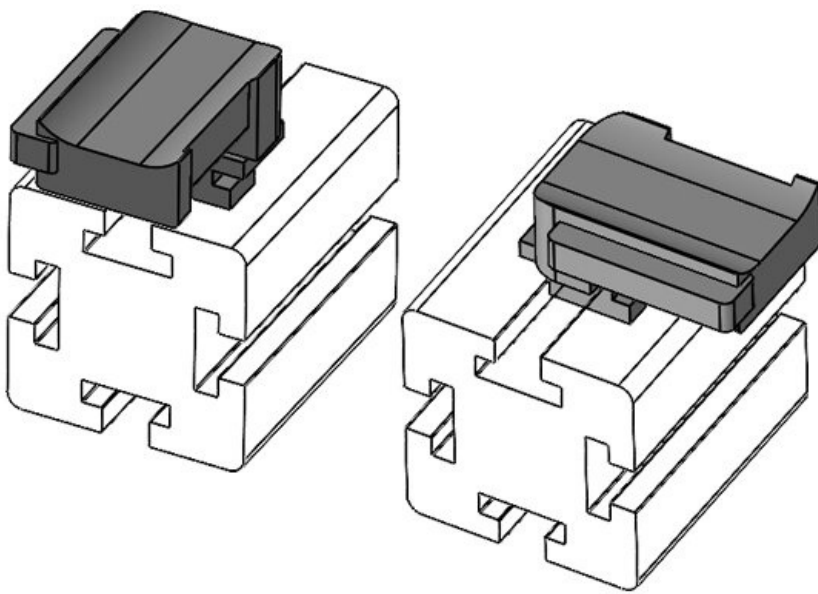

N° de cde **61052.9005** Hauteur de **18 mm**
EAN **4251269331** montage
701
Unité **50**
d'emballage
Convient pour **KLKB 200 x**
: **13, KLB 10,**
KLB 15, KLB
20
Longueur **38 mm**
Largeur **24,5 mm**
Hauteur **26 mm**