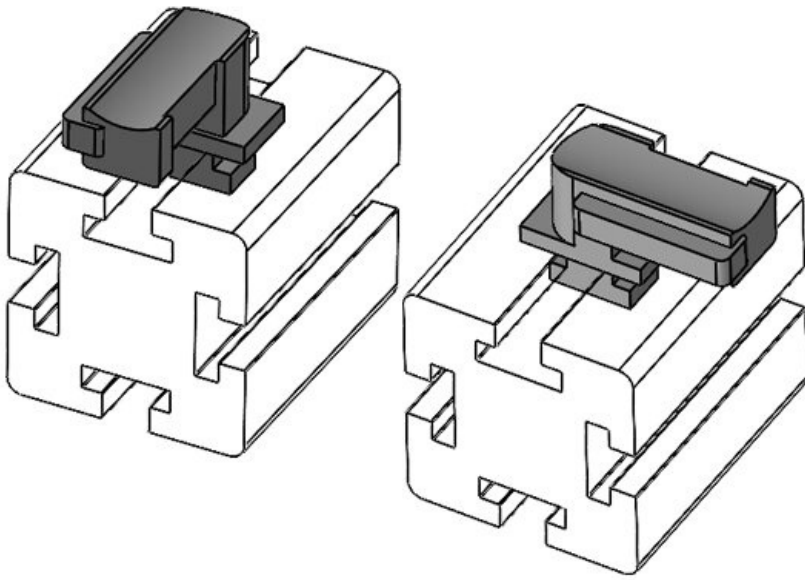

N° de cde **61088** Hauteur de **16,5 mm**
EAN **4251269335** montage
013
Unité **10**
d'emballage
Convient pour **KLKB 200 x**
: **13, KLB 10,**
KLB 15
Longueur **34 mm**
Largeur **13,5 mm**
Hauteur **21 mm**