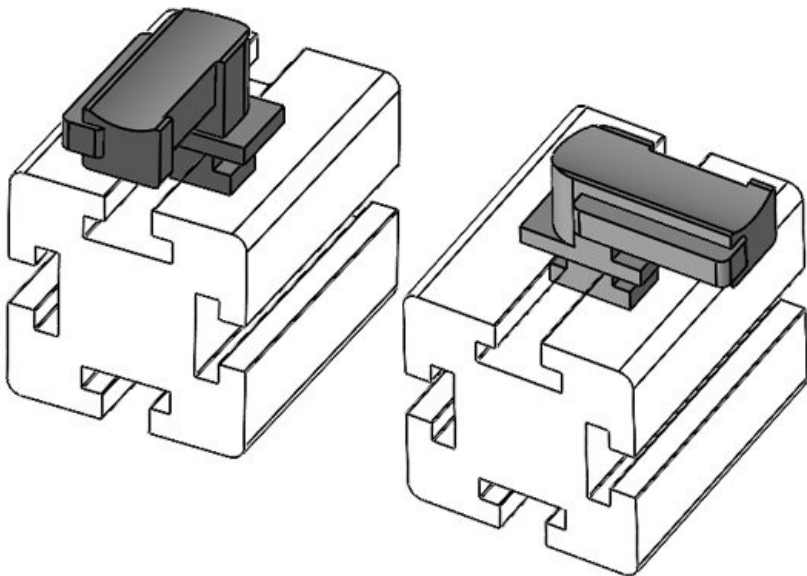

N° de cde **61061.9005** Hauteur de **16,5 mm**
EAN **4251269333** montage
521
Unité **50**
d'emballage
Convient pour **KLKB 200 x**
: **13, KLB 10,**
KLB 15
Longueur **34 mm**
Largeur **13,5 mm**
Hauteur **24,5 mm**