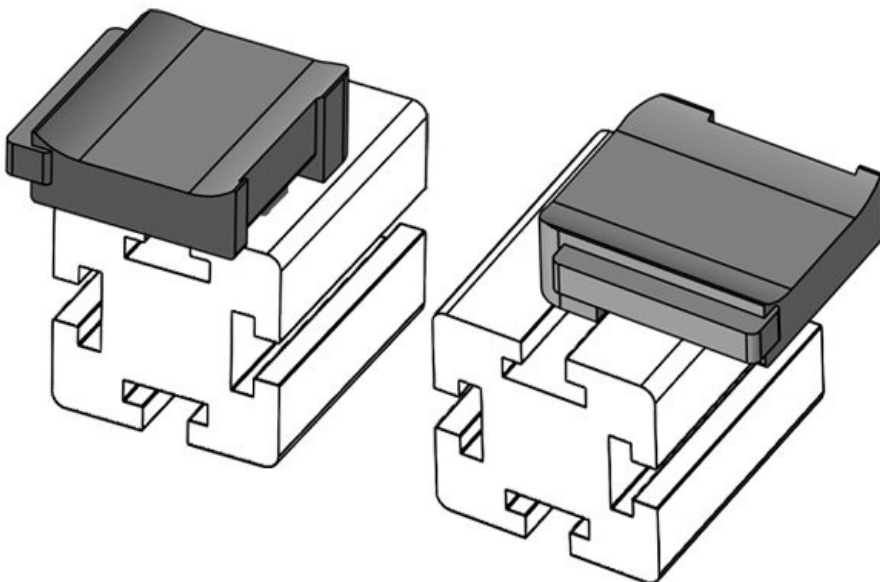

N° de cde **61067.9005** Hauteur de **19 mm**
EAN **4251269333** montage
620
Unité **10**
d'emballage
Convient pour **KLKB 300 x**
: **17, KLB 15,**
KLB 20, KLB
25
Longueur **43 mm**
Largeur **36,5 mm**
Hauteur **24,5 mm**