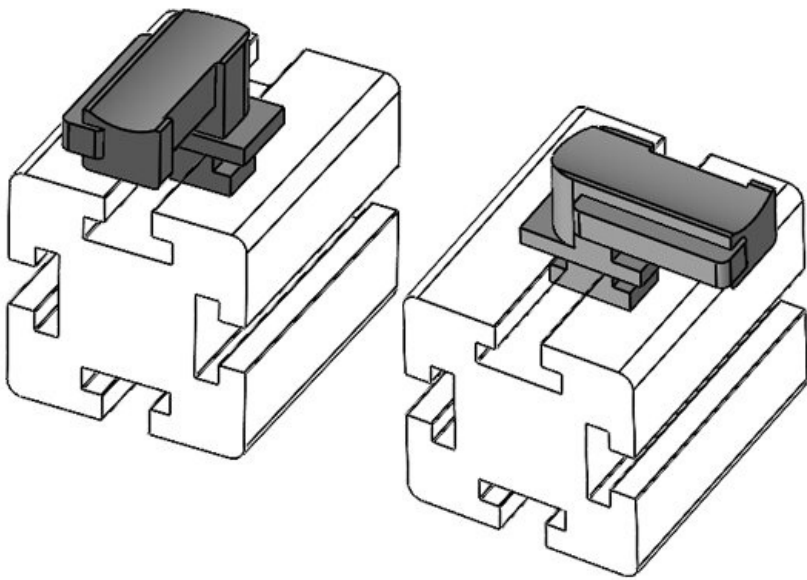

N° de cde **61051** Hauteur de **16,5 mm**
EAN **4251269331** montage
503
Unité **10**
d'emballage
Convient pour **KLKB 200 x**
: **13, KLB 10,**
KLB 15
Longueur **34 mm**
Largeur **13,5 mm**
Hauteur **24,5 mm**