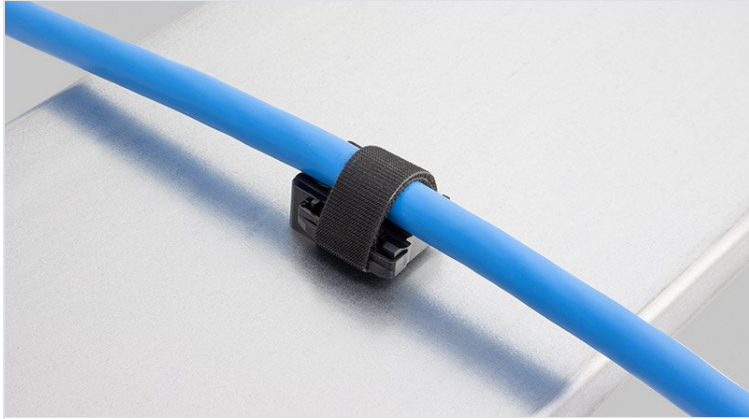

# KBH | Supports

pour bandes Velcro

Support pour colliers de serrage velcro KLKB et KLB. Le support peut soit être boulonné soit vissé, grâce au grand nombre de points de fixations.

Les supports pour ces bandes Velcro peuvent être montés rapidement et facilement de différentes manières. Le KBH peut être installé très rapidement : le KBH-R avec un blocage à 90° sur profilés Bosch Rexroth, MiniTec, item, MayTec et Rittal et le KBH-S par vissage.

## Avantages

- Fixation sécurisée
- Utilisation universelle
- Convient pour la bande Velcro KLB et les colliers KLKB
- Disponible en trois largeurs
- Les câbles peuvent être orientés dans 4 directions
- L'ajout ou la suppression de câbles est facile
- Montage très rapide grâce au blocage à 90° (KBH-R)
- Disponible pour de nombreux profilés (KBH-R)
- Montage très rapide, vissable (KBH-S)
- Peut être combiné avec les coulisseaux pour profilés de nombreux fabricants (KBH-S)