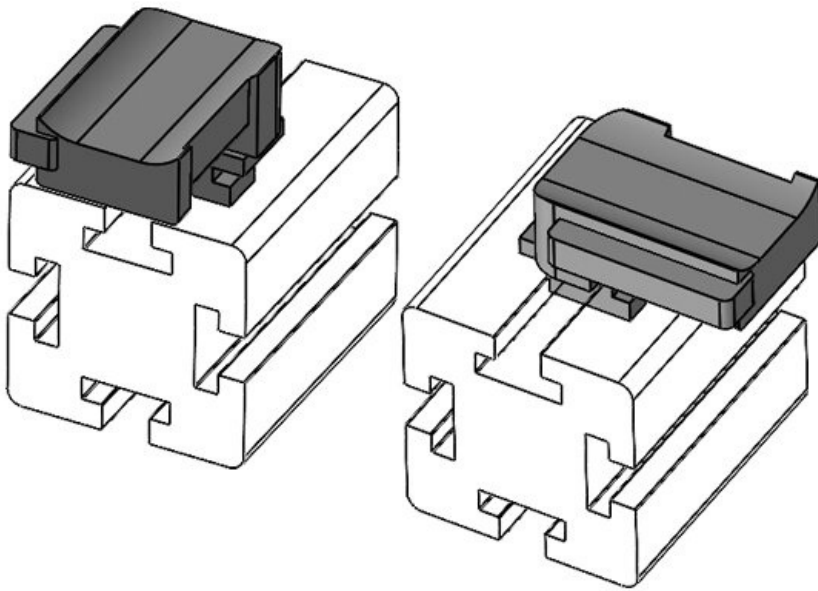

N° de cde **61055.9005** Hauteur de **18 mm**
EAN **4251269331** montage
732
Unité **50**
d'emballage
Convient pour **KLKB 200 x**
: **13, KLB 10,**
KLB 15, KLB
20
Longueur **38 mm**
Largeur **24,5 mm**
Hauteur **22,5 mm**