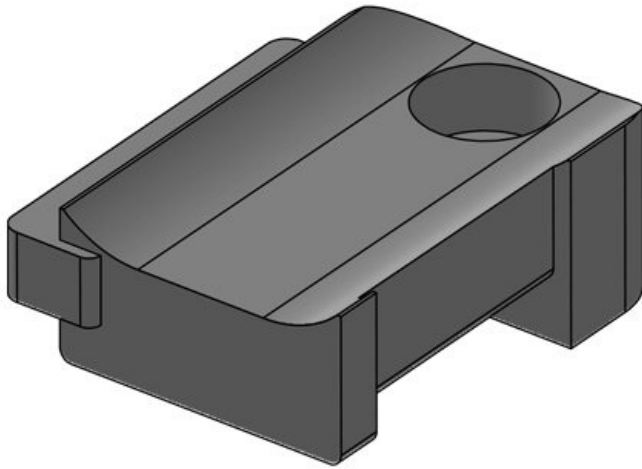

## Avantages

- Fixation sécurisée
- Utilisation universelle
- Convient pour la bande Velcro KLB et les colliers KLKB
- Disponible en trois largeurs
- Les câbles peuvent être orientés dans 4 directions
- L'ajout ou la suppression de câbles est facile
- Montage très rapide grâce au blocage à 90° (KBH-R)
- Disponible pour de nombreux profilés (KBH-R)
- Montage très rapide, vissable (KBH-S)
- Peut être combiné avec les coulisseaux pour profilés de nombreux fabricants (KBH-S)

## Types et tailles de produits

KBH-S 12 M5

N° de cde	<b>61030</b>	Nombre de	<b>1</b>
EAN	<b>4251269331</b>	trous de vis	
	<b>350</b>	Diamètre trous	<b>5,3 mm</b>
Unité	<b>10</b>	de vis	
d'emballage			
Pour KLKB	<b>KLKB 200 x</b>		
KLB:	<b>13, KLB 10,</b>		
	<b>KLB 15</b>		
Longueur	<b>34 mm</b>		
Largeur	<b>13,5 mm</b>		
Hauteur	<b>13,5 mm</b>		

KBH-S 12 M5

N° de cde	<b>61030.9005</b>	Nombre de	<b>1</b>
EAN	<b>4251269331</b>	trous de vis	
	<b>596</b>	Diamètre trous	<b>5,3 mm</b>
Unité	<b>50</b>	de vis	
d'emballage			
Pour KLKB	<b>KLKB 200 x</b>		
KLB:	<b>13, KLB 10,</b>		
	<b>KLB 15</b>		
Longueur	<b>34 mm</b>		
Largeur	<b>13,5 mm</b>		
Hauteur	<b>13,5 mm</b>		