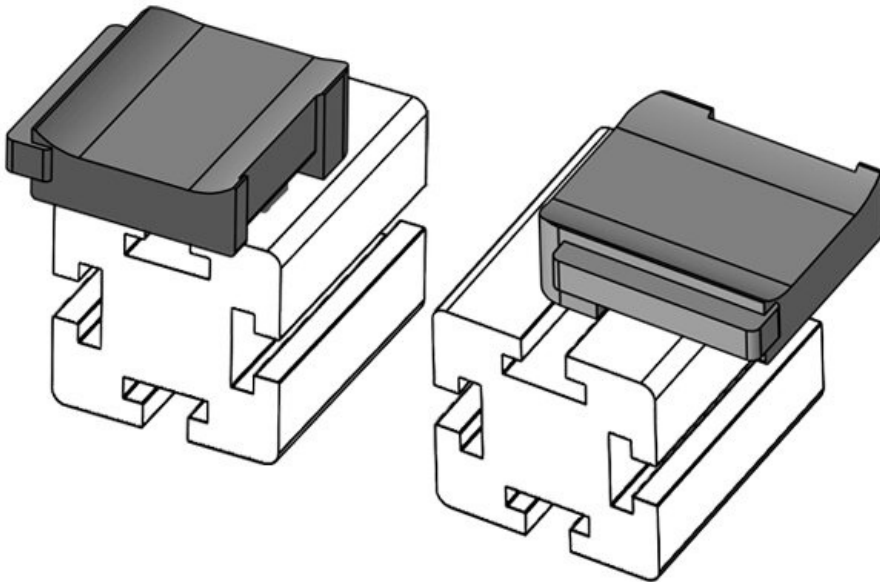

N° de cde **61059** Hauteur de **19 mm**
EAN **4251269331** montage
589
Unité **10**
d'emballage
Convient pour **KLKB 300 x**
: **17, KLB 15,**
KLB 20, KLB
25
Longueur **43 mm**
Largeur **36,5 mm**
Hauteur **26 mm**