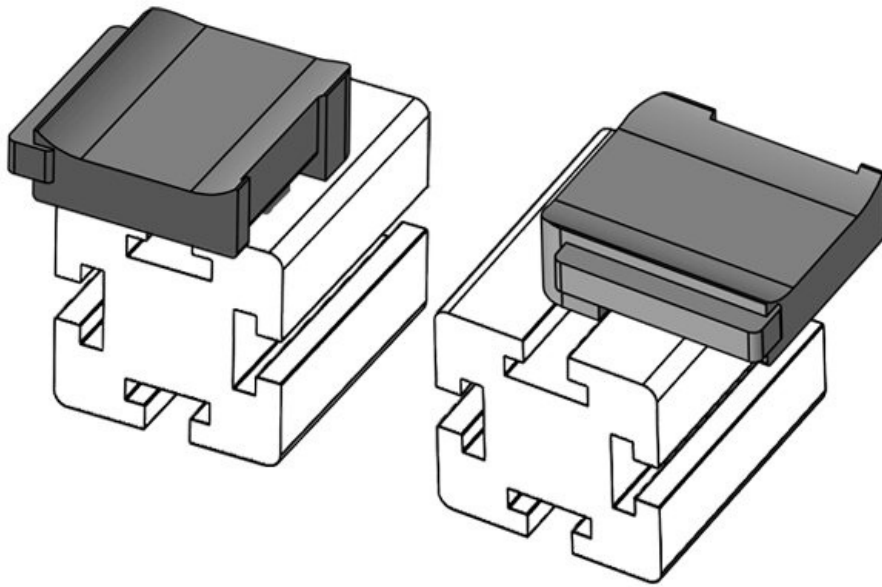

KBH-R 36 Bosch Rexroth G10

N° de cde	61059	Hauteur de	19 mm
EAN	4251269331	montage	
	589		
Unité	10		
d'emballage			
Pour KLKB |	KLKB 300 x		
KLB:	17, KLB 15,		
	KLB 20, KLB		
	25		
Longueur	43 mm		
Largeur	36,5 mm		
Hauteur	26 mm