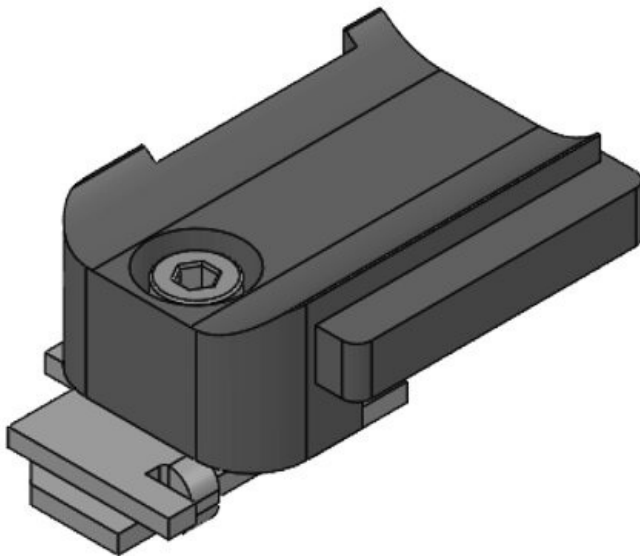

N° de cde **61071** Hauteur de **14,8 mm**
EAN **4251269333** montage
682
Unité **10**
d'emballage
Convient pour **KLKB 200 x**
: **13, KLB 10,**
KLB 15, KLB
20
Longueur **46 mm**
Largeur **22,5 mm**
Hauteur **21,3 mm**