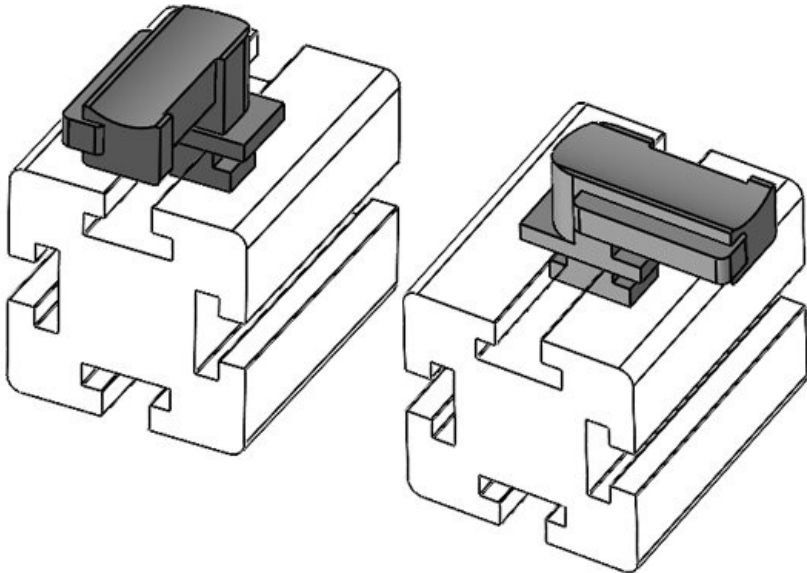

N° de cde **61054.9005** Hauteur de **16,5 mm**
EAN **4251269331** montage
725
Unité **50**
d'emballage
Convient pour **KLKB 200 x**
: **13, KLB 10,**
KLB 15
Longueur **34 mm**
Largeur **13,5 mm**
Hauteur **22,5 mm**