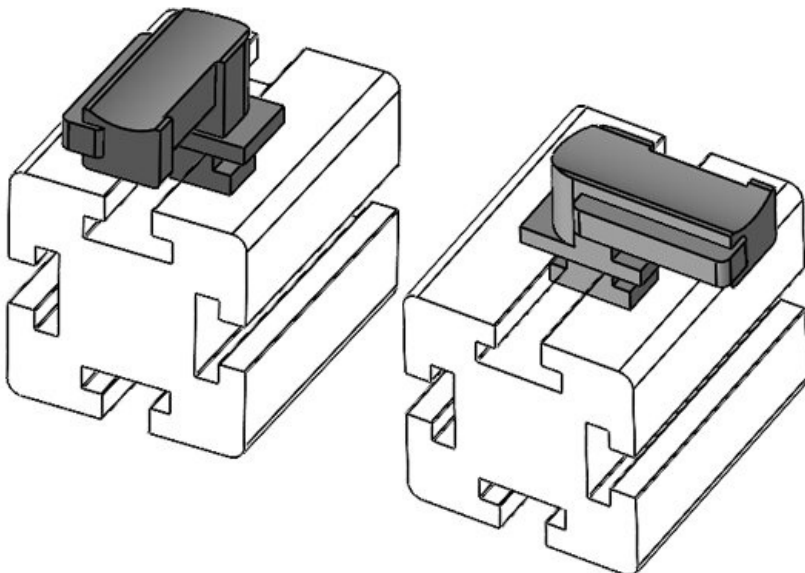

KBH-R 12 Bosch Rexroth G8

N° de cde **61054** Hauteur de **16,5 mm**
EAN **4251269331** montage
534
Unité **10**
d'emballage
Pour KLKB | **KLKB 200 x**
KLB: **13, KLB 10,**
KLB 15
Longueur **34 mm**
Largeur **13,5 mm**
Hauteur **22,5 mm**