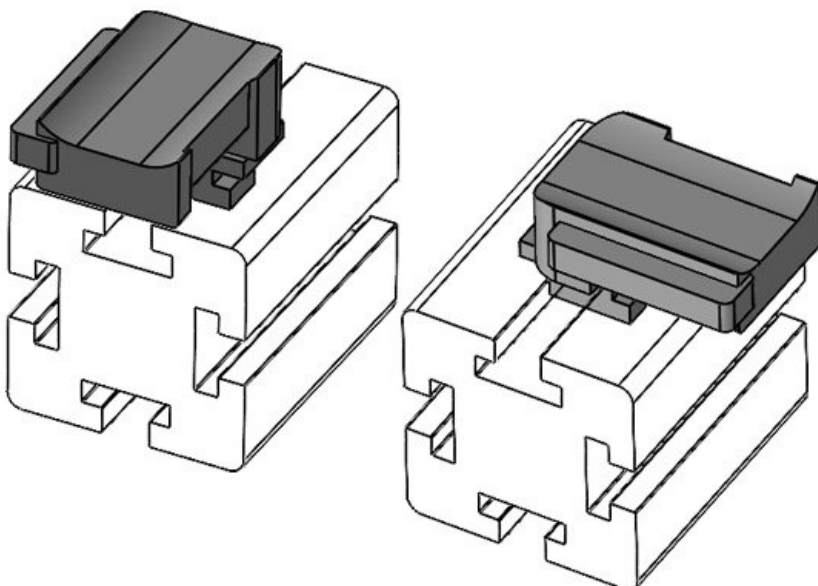

N° de cde EAN **61066.9005** Hauteur de montage **18 mm**
4251269333
613
Unité d'emballage **50**
Pour KLKB | **KLKB 200 x**
KLB: **13, KLB 10,**
KLB 15, KLB
20
Longueur **38 mm**
Largeur **24,5 mm**
Hauteur **26 mm**