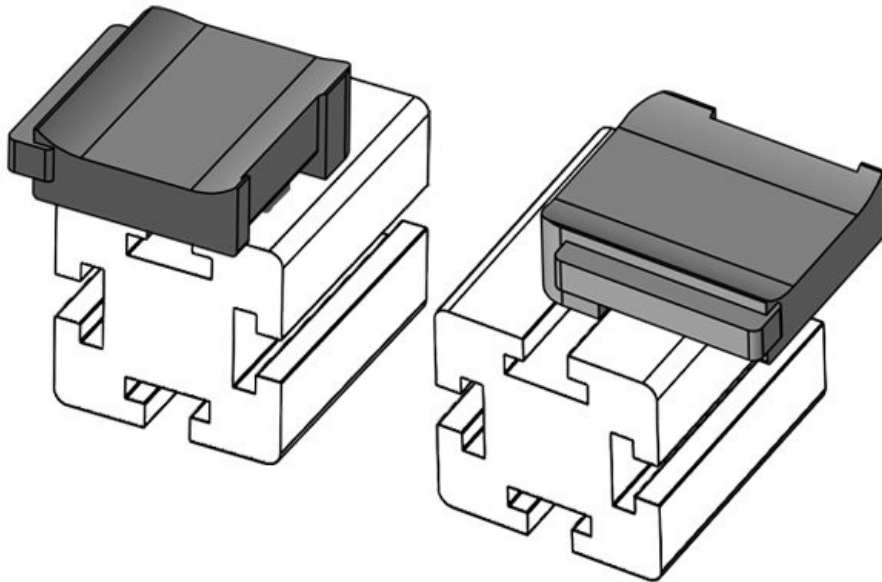

N° de cde **61056** Hauteur de **19 mm**
EAN **4251269331** montage
558
Unité **10**
d'emballage
Convient pour **KLKB 300 x**
: **17, KLB 15,**
KLB 20, KLB
25
Longueur **43 mm**
Largeur **36,5 mm**
Hauteur **22,5 mm**