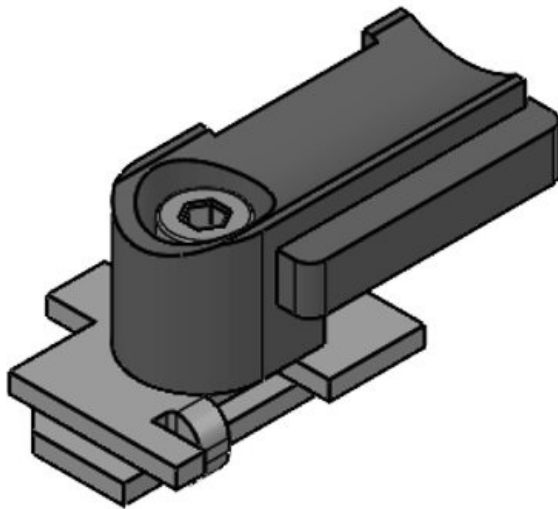

N° de cde **61070** Hauteur de **13,5 mm**
EAN **4251269333** montage
675
Unité **10**
d'emballage
Convient pour **KLKB 200 x**
: **13, KLB 10,**
KLB 15
Longueur **41 mm**
Largeur **22,5 mm**
Hauteur **20 mm**