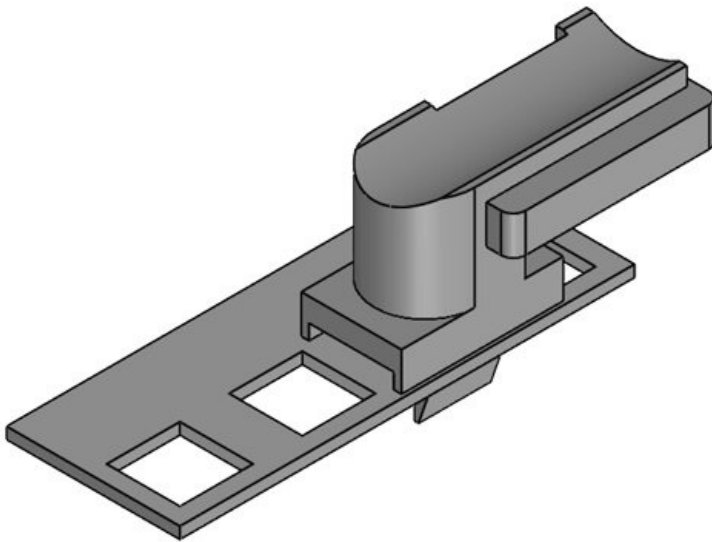

N° de cde **61073** Hauteur de **16,5 mm**
EAN **4251269333** montage
750
Unité **10**
d'emballage
Convient pour **KLKB 200 x**
: **13, KLB 10,**
KLB 15
Longueur **34 mm**
Largeur **13,5 mm**
Hauteur **24,5 mm**