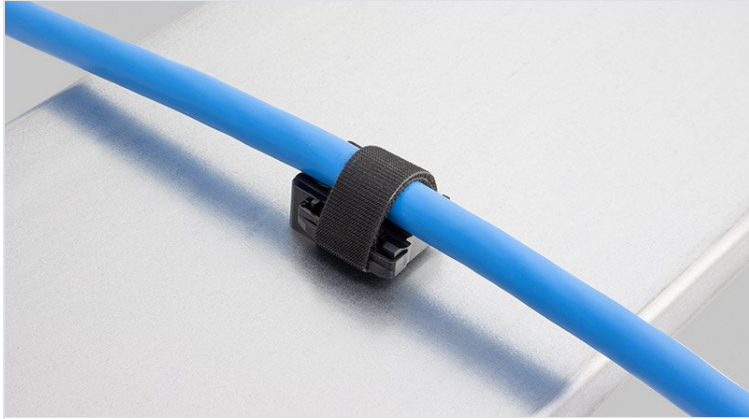

KBH | Supports

pour bandes Velcro

RoHS
compliant

Made in
Germany

Support pour colliers de serrage velcro KLKB et KLB. Le support peut soit être boulonné soit vissé, grâce au grand nombre de points de fixations.

Les supports pour ces bandes Velcro peuvent être montés rapidement et facilement de différentes manières. Le KBH peut être installé très rapidement : le KBH-R avec un blocage à 90° sur profilés Bosch Rexroth, MiniTec, item, MayTec, 80/20 et Rittal et le KBH-S par vissage. Il existe également des versions auto-adhésives (KBH-KS) ainsi que des versions pour montage sur rails C et rails DIN.