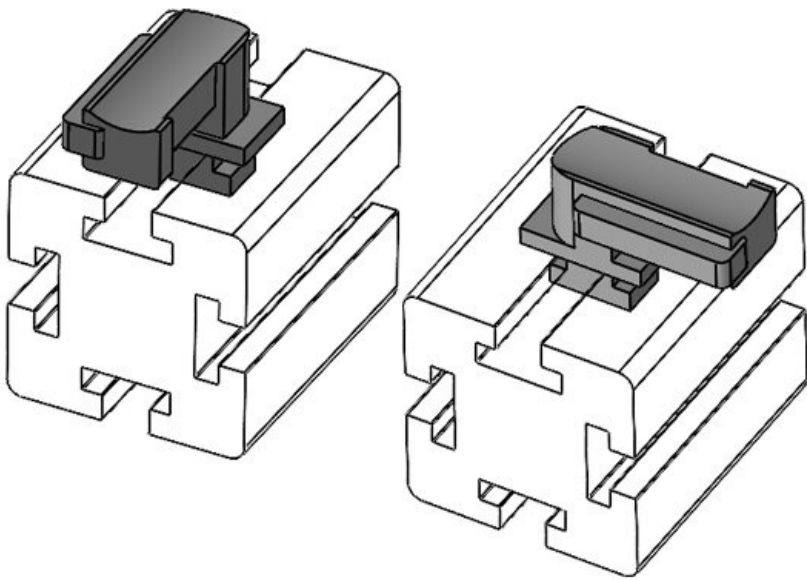

N° de cde **61061** Hauteur de **16,5 mm**
EAN **4251269333** montage
484
Unité **10**
d'emballage
Convient pour **KLKB 200 x**
: **13, KLB 10,**
KLB 15
Longueur **34 mm**
Largeur **13,5 mm**
Hauteur **24,5 mm**