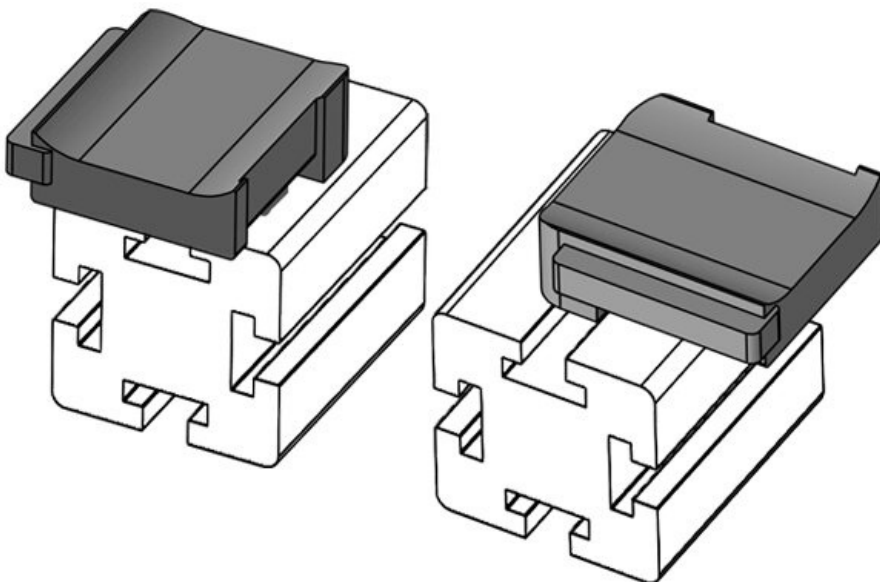

N° de cde **61059.9005** Hauteur de **19 mm**
EAN **4251269331** montage
770
Unité **50**
d'emballage
Convient pour **KLKB 300 x**
: **17, KLB 15,**
KLB 20, KLB
25
Longueur **43 mm**
Largeur **36,5 mm**
Hauteur **26 mm**