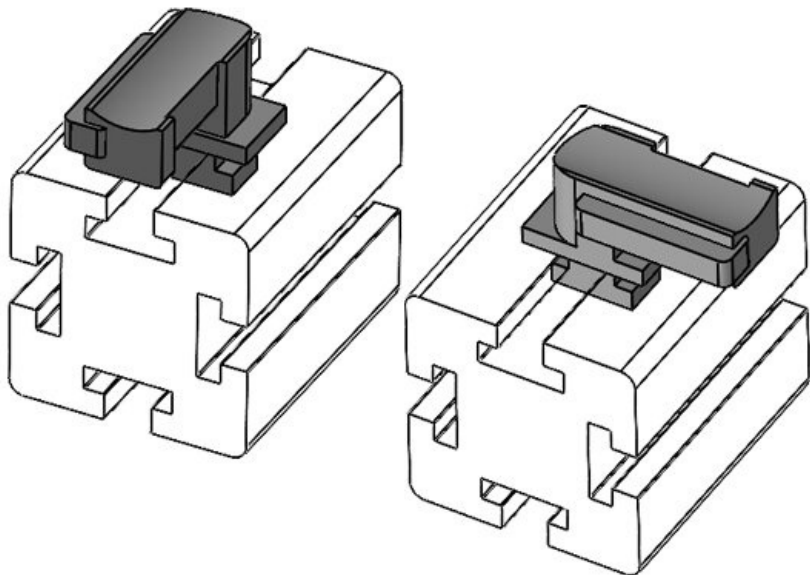

KBH-R 12 Bosch Rexroth G8

N° de cde	61054.9005	Hauteur de	16,5 mm
EAN	4251269331	montage	
	725		
Unité	50		
d'emballage			
Pour KLKB |	KLKB 200 x		
KLB:	13, KLB 10,		
	KLB 15		
Longueur	34 mm		
Largeur	13,5 mm		
Hauteur	22,5 mm