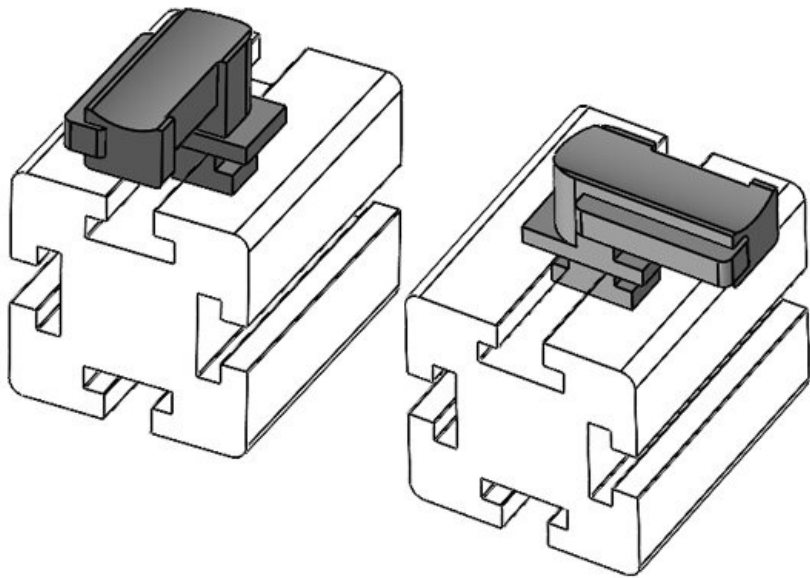

KBH-R 12 MiniTec / item G8

N° de cde EAN	61051.9005 4251269331 695	Hauteur de montage	16,5 mm
Unité d'emballage	50		
Pour KLKB | KLB:	KLKB 200 x 13, KLB 10, KLB 15		
Longueur	34 mm		
Largeur	13,5 mm		
Hauteur	24,5 mm