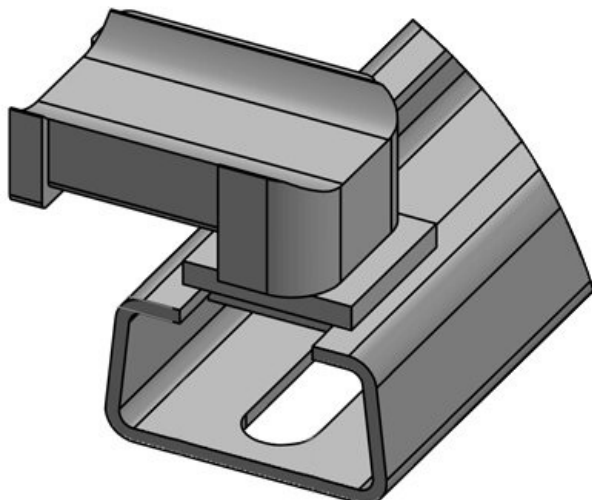

N° de cde **61077** Hauteur de **17,8 mm**
EAN **4251269334** montage
788
Unité **10**
d'emballage
Convient pour **KLKB 200 x**
: **13, KLB 10,**
KLB 15, KLB
20
Longueur **42,5 mm**
Largeur **20 mm**
Hauteur **22,3 mm**