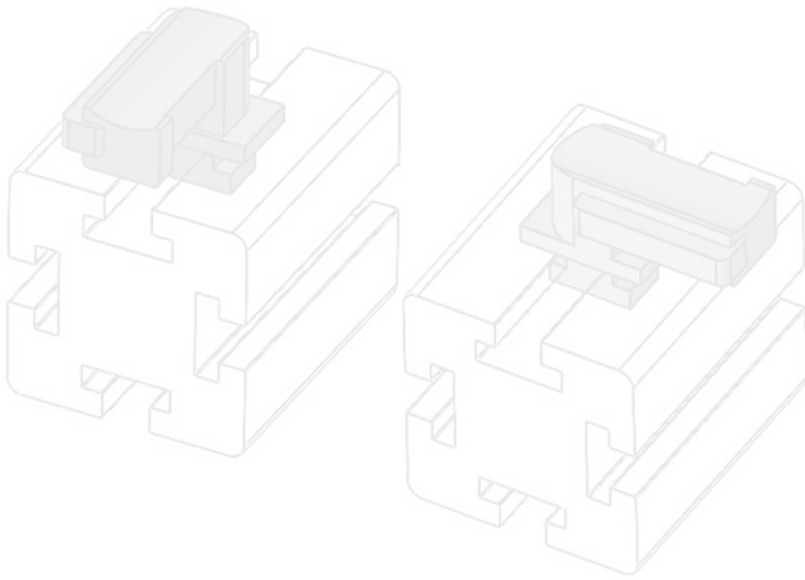

N° de cde **61084** Hauteur de **16,5 mm**
EAN **4251269334** montage
931
Unité **10**
d'emballage
Convient pour **KLKB 200 x**
: **13, KLB 10,**
KLB 15
Longueur **34 mm**
Largeur **13,5 mm**
Hauteur **19 mm**