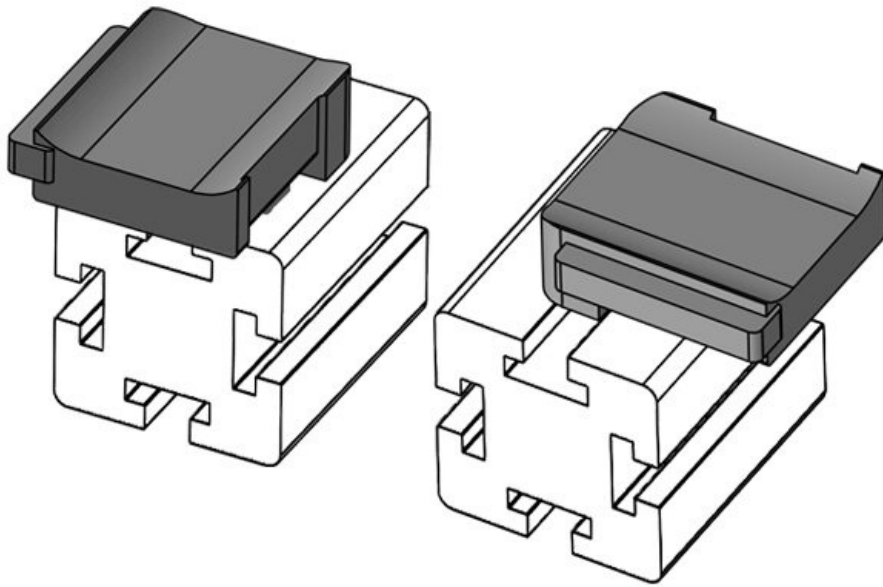

KBH-R 36-1 Bosch Rexroth G8

N° de cde	61056	Hauteur de	19 mm
EAN	4251269331	montage	
	558		
Unité	10		
d'emballage			
Pour KLKB |	KLKB 300 x		
KLB:	17, KLB 15,		
	KLB 20, KLB		
	25		
Longueur	43 mm		
Largeur	36,5 mm		
Hauteur	22,5 mm