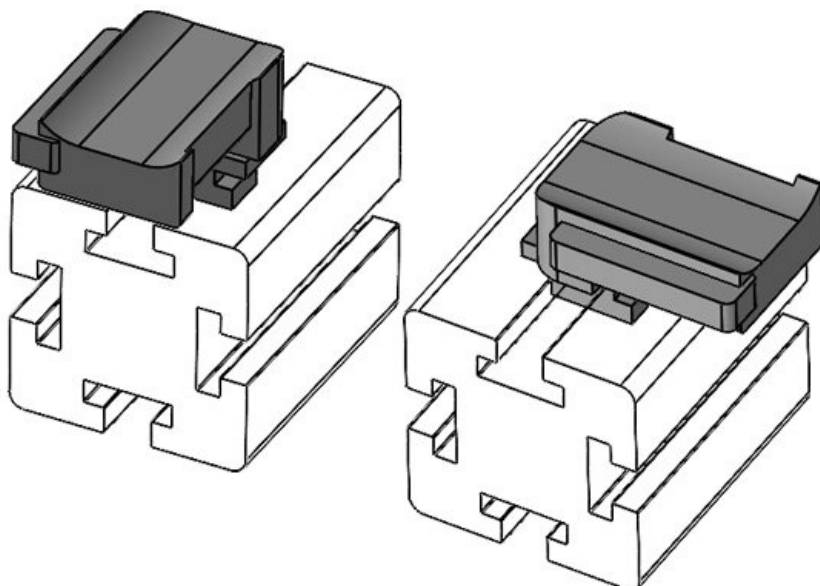

KBH-R 24 MiniTec / item G8

N° de cde EAN	61052.9005 4251269331 701	Hauteur de montage	18 mm
Unité d'emballage	50		
Pour KLKB | KLB:	KLKB 200 x 13, KLB 10, KLB 15, KLB 20		
Longueur	38 mm		
Largeur	24,5 mm		
Hauteur	26 mm