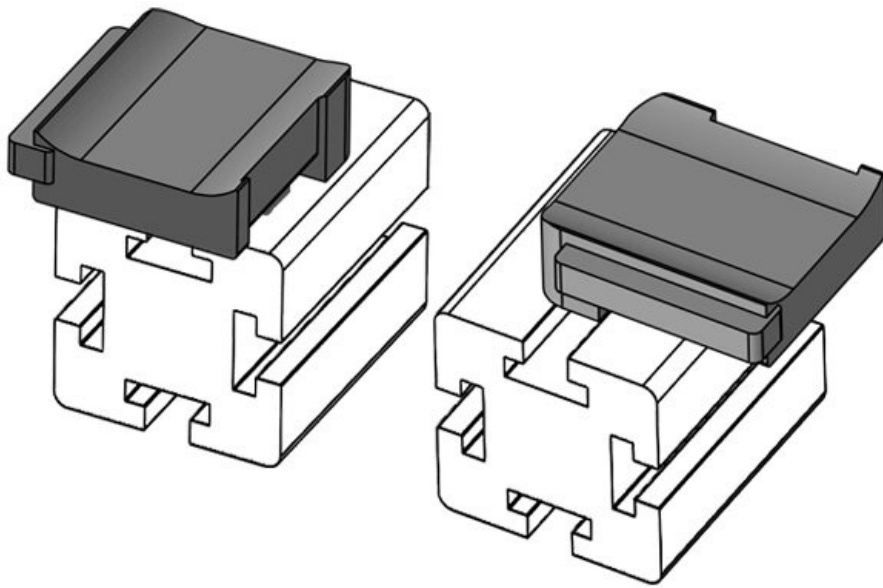

N° de cde **61063** Hauteur de **19 mm**
EAN **4251269333** montage
507
Unité **10**
d'emballage
Pour KLKB | **KLKB 300 x**
KLB: **17, KLB 15,**
KLB 20, KLB
25
Longueur **43 mm**
Largeur **36,5 mm**
Hauteur **24,5 mm**