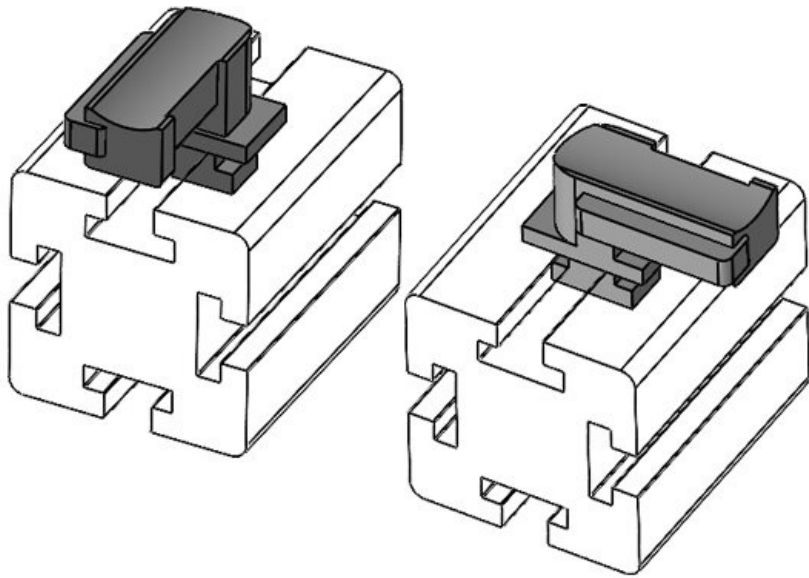

KBH-R 12 MiniTec G8

N° de cde	61048.9005	Hauteur de	16,5 mm
EAN	4251269331	montage	
	664		
Unité	50		
d'emballage			
Pour KLKB |	KLKB 200 x		
KLB:	13, KLB 10,		
	KLB 15		
Longueur	34 mm		
Largeur	13,5 mm		
Hauteur	23 mm