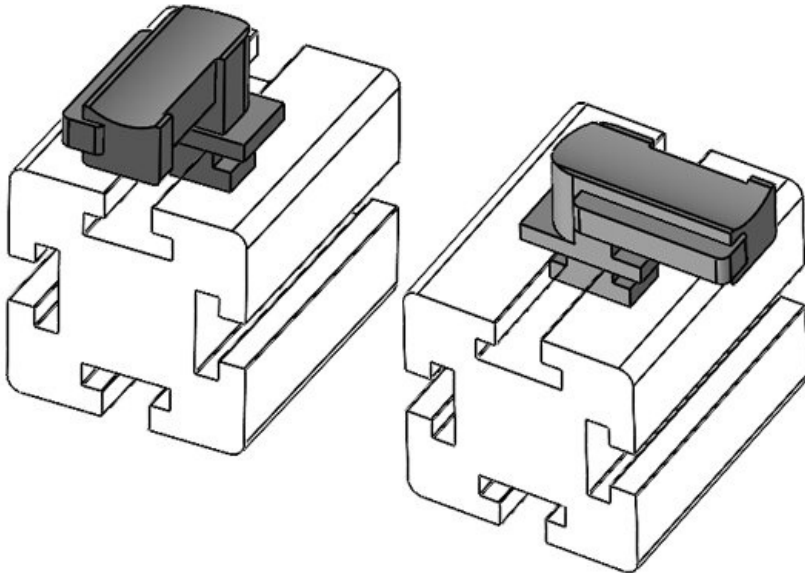

N° de cde **61088.9005** Hauteur de **16,5 mm**
EAN **4251269335** montage
051
Unité **50**
d'emballage
Convient pour **KLKB 200 x**
: **13, KLB 10,**
KLB 15
Longueur **34 mm**
Largeur **13,5 mm**
Hauteur **21 mm**