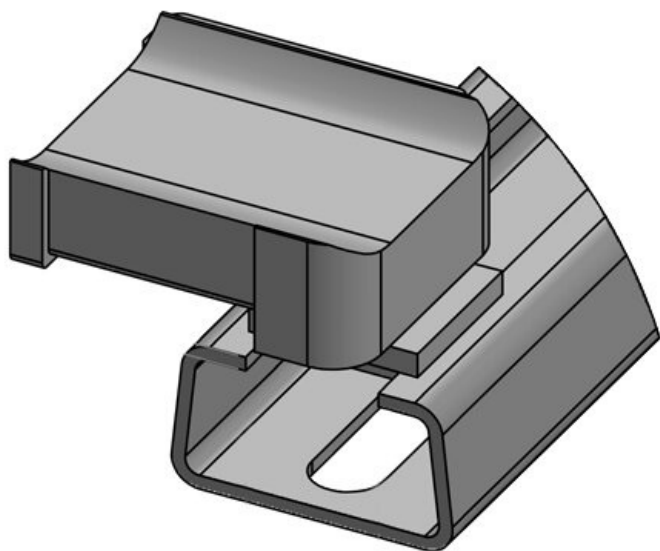

N° de cde **61078.9005** Hauteur de **19 mm**
EAN **4251269334** montage
832
Unité **50**
d'emballage
Convient pour **KLKB 200 x**
: **13, KLB 10,**
KLB 15, KLB
20
Longueur **47,5 mm**
Largeur **20 mm**
Hauteur **23,5 mm**