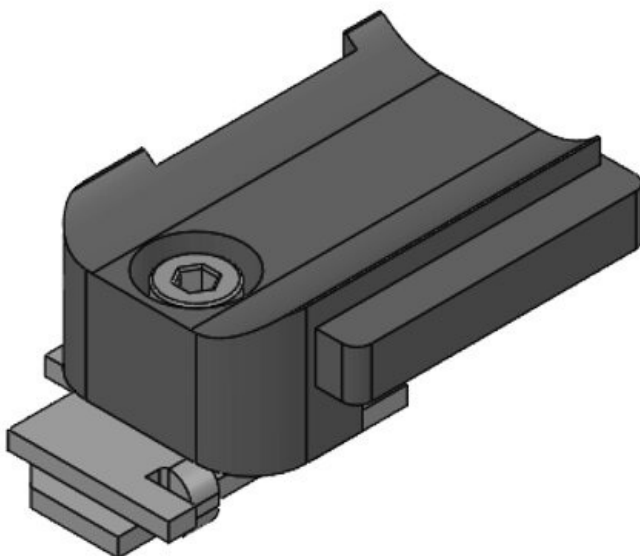

N° de cde	61071	Hauteur de	14,8 mm
EAN	4251269333	montage	
	682		
Unité	10		
d'emballage			
Pour KLKB |	KLKB 200 x		
KLB:	13, KLB 10,		
	KLB 15, KLB		
	20		
Longueur	46 mm		
Largeur	22,5 mm		
Hauteur	21,3 mm