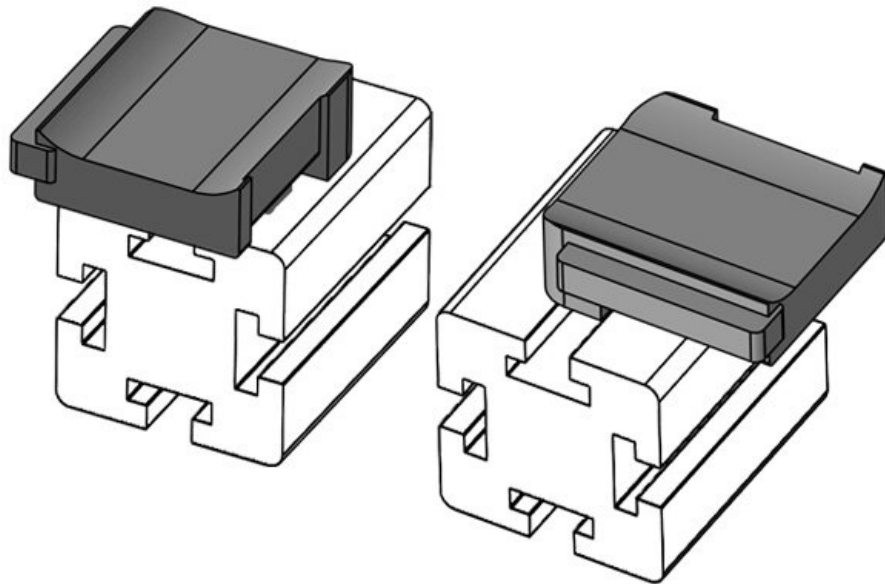

KBH-R 36 MiniTec G8

N° de cde	61050.9005	Hauteur de	19 mm
EAN	4251269331	montage	
	688		
Unité	50		
d'emballage			
Pour KLKB |	KLKB 300 x		
KLB:	17, KLB 15,		
	KLB 20, KLB		
	25		
Longueur	43 mm		
Largeur	36,5 mm		
Hauteur	23 mm