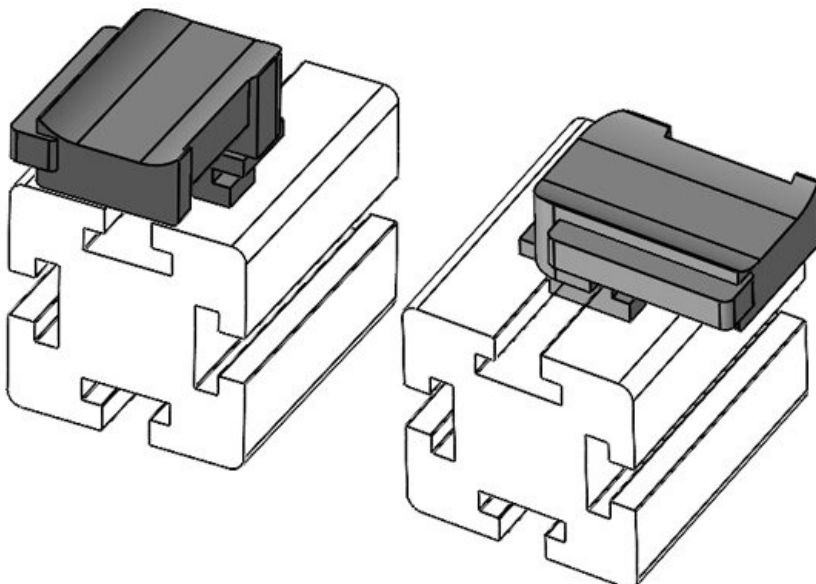

N° de cde **61089** Hauteur de **18 mm**
EAN **4251269335** montage
020
Unité **10**
d'emballage
Convient pour **KLKB 200 x**
: **13, KLB 10,**
KLB 15, KLB
20
Longueur **38 mm**
Largeur **24,5 mm**
Hauteur **25 mm**