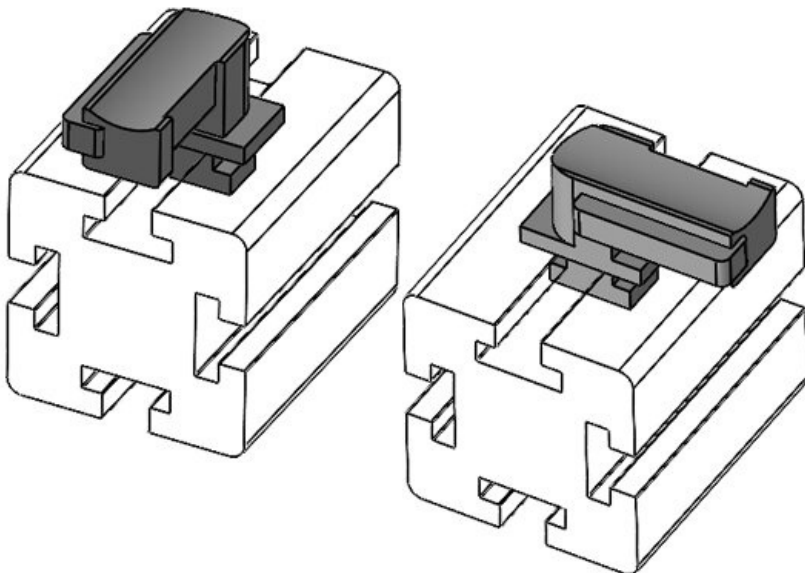

N° de cde **61065** Hauteur de **16,5 mm**
EAN **4251269333** montage
569
Unité **10**
d'emballage
Pour KLKB | **KLKB 200 x**
KLB: **13, KLB 10,**
KLB 15
Longueur **34 mm**
Largeur **13,5 mm**
Hauteur **24,5 mm**