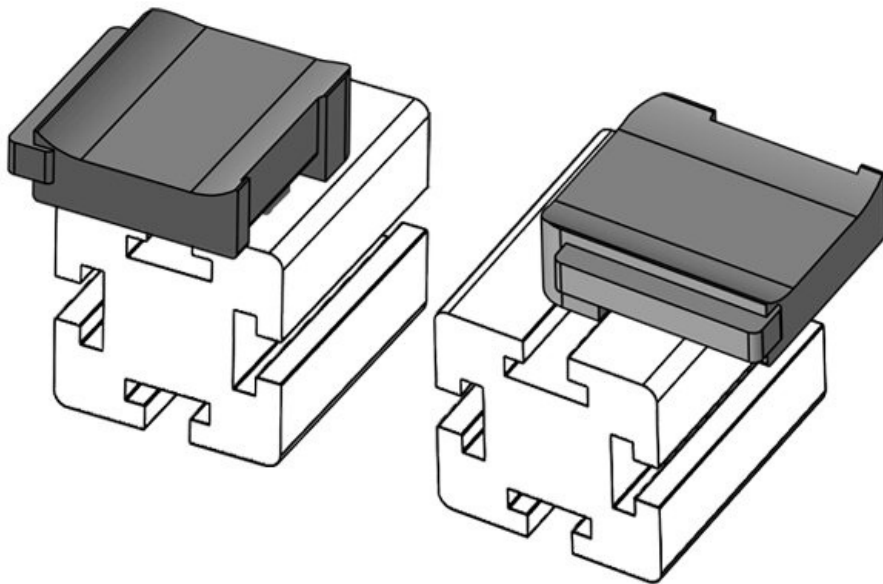

N° de cde **61067.9005** Hauteur de **19 mm**
EAN **4251269333** montage
620
Unité **10**
d'emballage
Pour KLKB | **KLKB 300 x**
KLB: **17, KLB 15,**
KLB 20, KLB
25
Longueur **43 mm**
Largeur **36,5 mm**
Hauteur **24,5 mm**