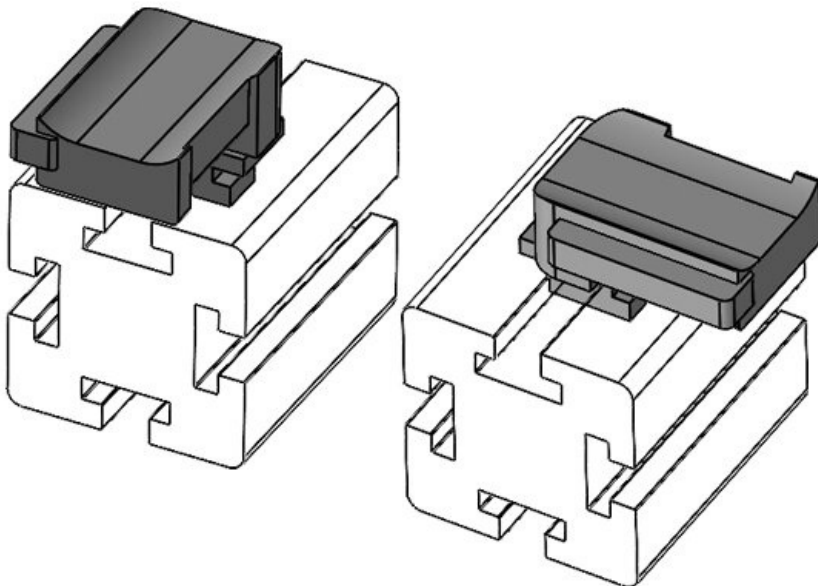

N° de cde EAN **61066** Hauteur de montage **18 mm**
4251269333
576
Unité d'emballage **10**
Pour KLKB | **KLKB 200 x**
KLB: **13, KLB 10,**
KLB 15, KLB
20
Longueur **38 mm**
Largeur **24,5 mm**
Hauteur **26 mm**