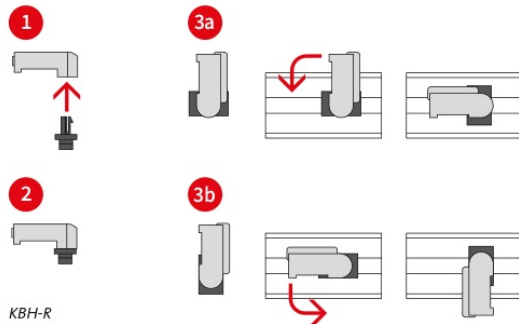

Spécifications

Matière	Polyamide
Température	-40 C° à 140 C°
Propriétés	sans silicone, sans halogènes

Avantages

- Fixation sécurisée
- Utilisation universelle
- Convient pour la bande Velcro KLB et les colliers KLKB
- Disponible en trois largeurs
- Les câbles peuvent être orientés dans 4 directions
- L'ajout ou la suppression de câbles est facile
- Montage très rapide
- Disponible pour de nombreux profilés et rails de montage
- Peut être combiné avec les coulisseaux pour profilés de nombreux fabricants

Types et tailles de produits