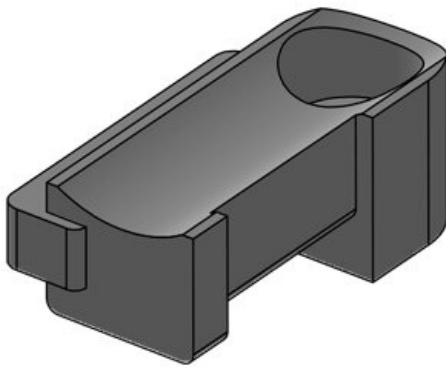

KBH-S 12 M5

N° de cde	61030	Nombre de	1
EAN	4251269331	trous de vis	
	350	Diamètre trous	5,3 mm
Unité	10	de vis	
d'emballage			
Pour KLKB |	KLKB 200 x		
KLB:	13, KLB 10,		
	KLB 15		
Longueur	34 mm		
Largeur	13,5 mm		
Hauteur	13,5 mm