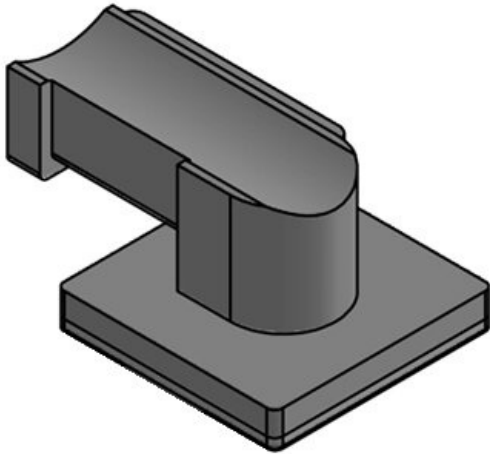

N° de cde **61080.9005**
EAN **4251269334**
894
Unité **50**
d'emballage
Convient pour **KLKB 200 x**
: **13, KLB 10,**
KLB 15
Longueur **41 mm**
Largeur **27 mm**
Hauteur **18 mm**