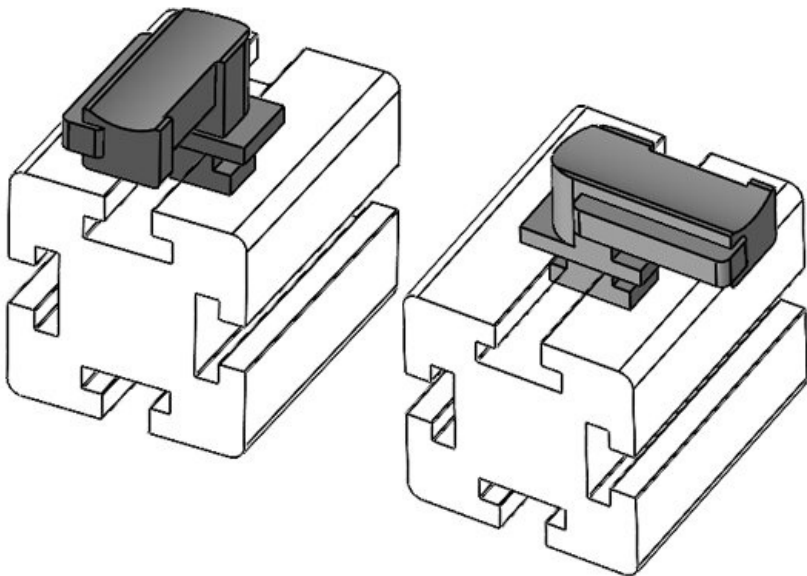

N° de cde **61051.9005** Hauteur de **16,5 mm**
EAN **4251269331** montage
695
Unité **50**
d'emballage
Convient pour **KLKB 200 x**
: **13, KLB 10,**
KLB 15
Longueur **34 mm**
Largeur **13,5 mm**
Hauteur **24,5 mm**