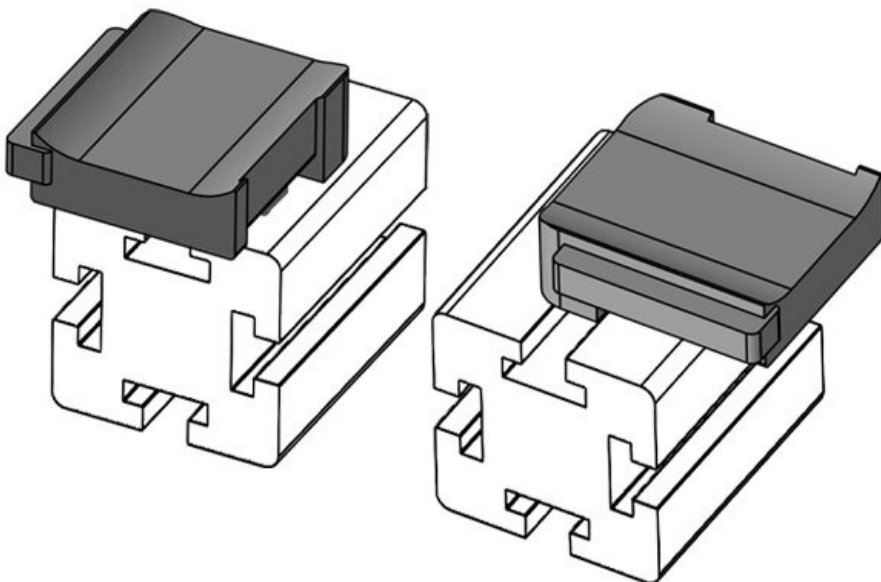

N° de cde **61063.9005** Hauteur de **19 mm**
EAN **4251269333** montage
545
Unité **50**
d'emballage
Convient pour **KLKB 300 x**
: **17, KLB 15,**
KLB 20, KLB
25
Longueur **43 mm**
Largeur **36,5 mm**
Hauteur **24,5 mm**