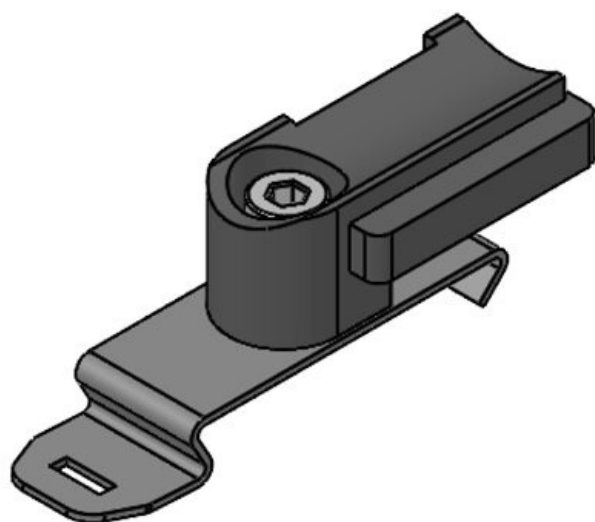

N° de cde **61068** Hauteur de **13,5 mm**  
EAN **4251269333** montage  
**637**  
Unité **10**  
d'emballage  
Pour KLKB | **KLKB 200 x**  
KLB: **13, KLB 10,**  
**KLB 15**  
Longueur **57,3 mm**  
Largeur **14 mm**  
Hauteur **20,4 mm**