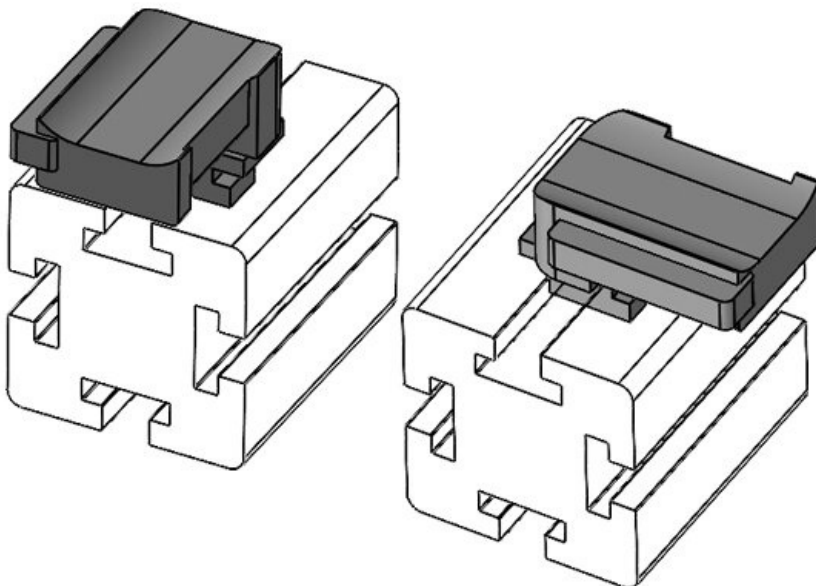

N° de cde **61085** Hauteur de **18 mm**
EAN **4251269334** montage
948
Unité **10**
d'emballage
Convient pour **KLKB 200 x**
: **13, KLB 10,**
KLB 15, KLB
20
Longueur **38 mm**
Largeur **24,5 mm**
Hauteur **23 mm**