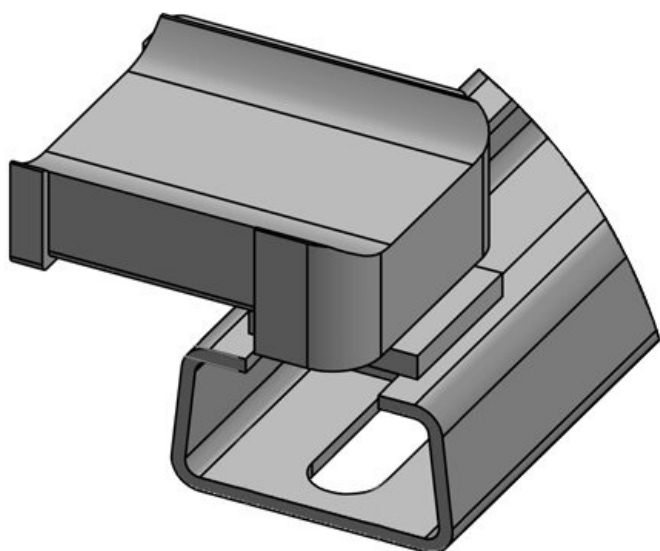

N° de cde **61078** Hauteur de **19 mm**
EAN **4251269334** montage
795
Unité **10**
d'emballage
Convient pour **KLKB 200 x**
: **13, KLB 10,**
KLB 15, KLB
20
Longueur **47,5 mm**
Largeur **20 mm**
Hauteur **23,5 mm**