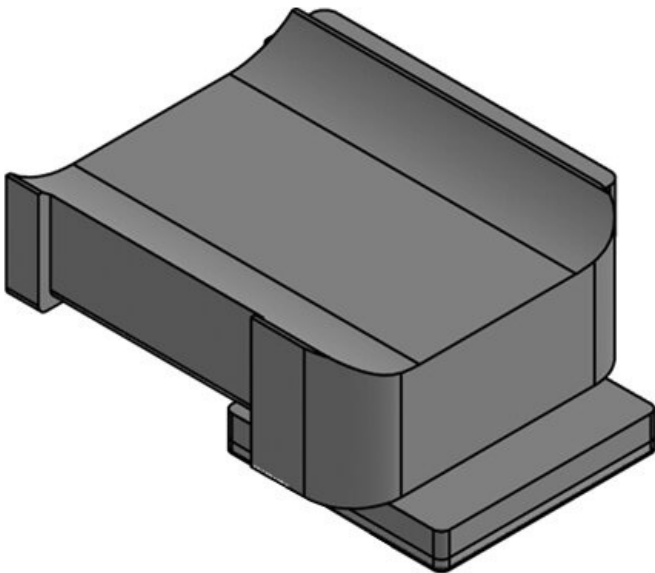

N° de cde **61082.9005**
EAN **4251269334**
917
Unité **50**
d'emballage
Convient pour **KLKB 300 x**
: **17, KLB 15,**
KLB 20, KLB
25
Longueur **50,5 mm**
Largeur **27 mm**
Hauteur **20 mm**