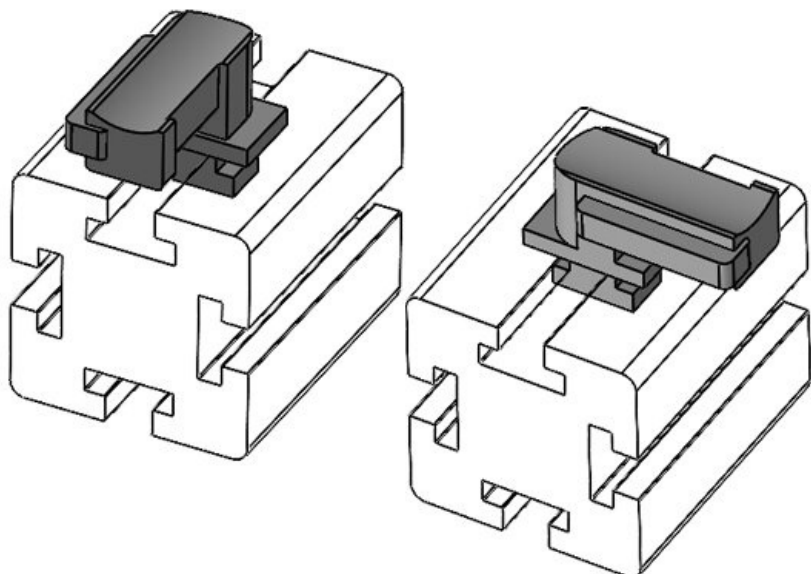

N° de cde **61061** Hauteur de **16,5 mm**
EAN **4251269333** montage
484
Unité **10**
d'emballage
Pour KLKB | **KLKB 200 x**
KLB: **13, KLB 10,**
KLB 15
Longueur **34 mm**
Largeur **13,5 mm**
Hauteur **24,5 mm**