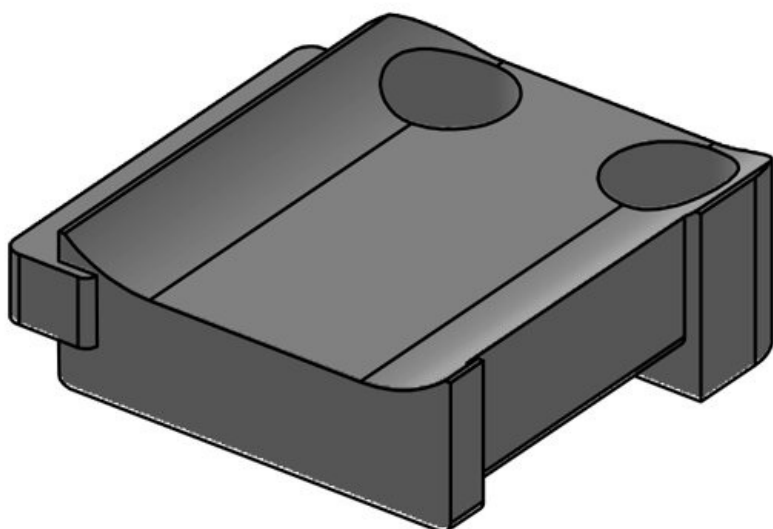

N° de cde	61033	Nombre de	2
EAN	4251269331	trous de vis	
	381	Diamètre trous	5,3 mm
Unité	10	de vis	
d'emballage			
Pour KLKB |	KLKB 300 x		
KLB:	17, KLB 15,		
	KLB 20, KLB		
	25		
Longueur	43 mm		
Largeur	36,5 mm		
Hauteur	16 mm