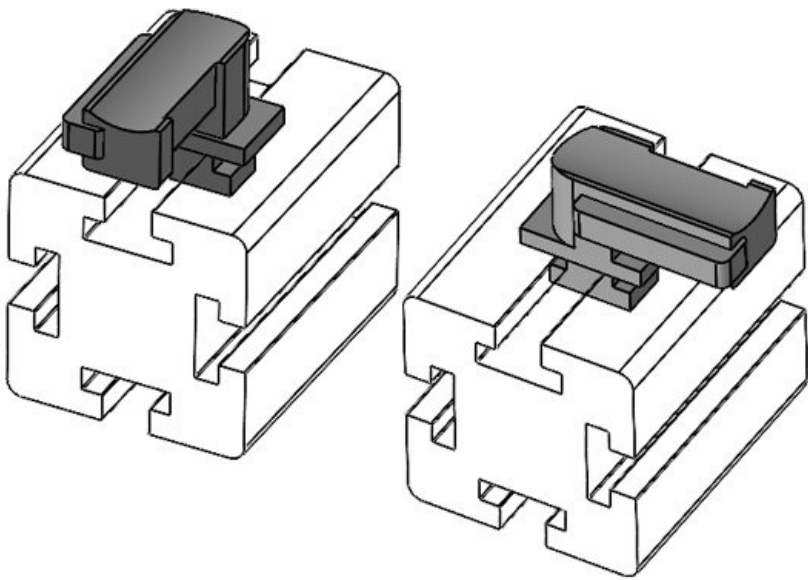

N° de cde **61057** Hauteur de **16,5 mm**
EAN **4251269331** montage
565
Unité **10**
d'emballage
Convient pour **KLKB 200 x**
: **13, KLB 10,**
KLB 15
Longueur **34 mm**
Largeur **13,5 mm**
Hauteur **26 mm**