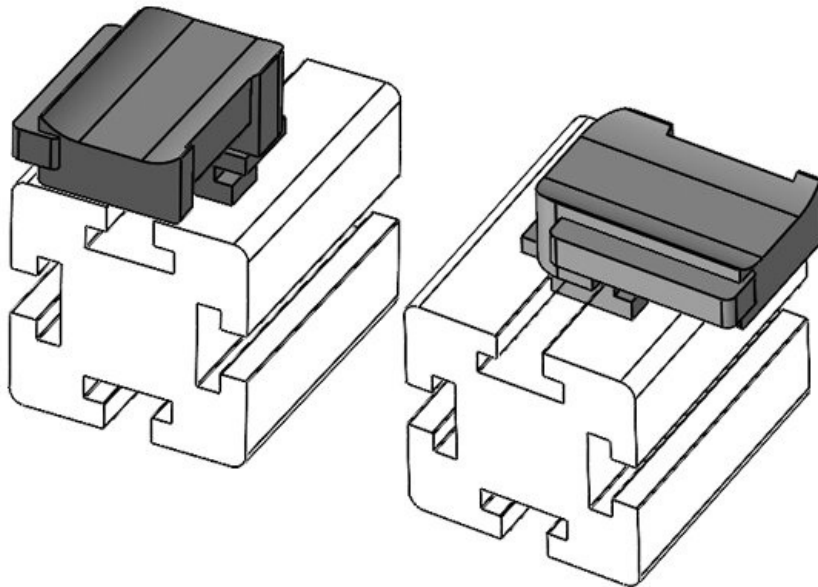

KBH-R 24 MiniTec G8

N° de cde	61049	Hauteur de	18 mm
EAN	4251269331	montage	
	480		
Unité	10		
d'emballage			
Pour KLKB |	KLKB 200 x		
KLB:	13, KLB 10,		
	KLB 15, KLB		
	20		
Longueur	38 mm		
Largeur	24,5 mm		
Hauteur	24 mm