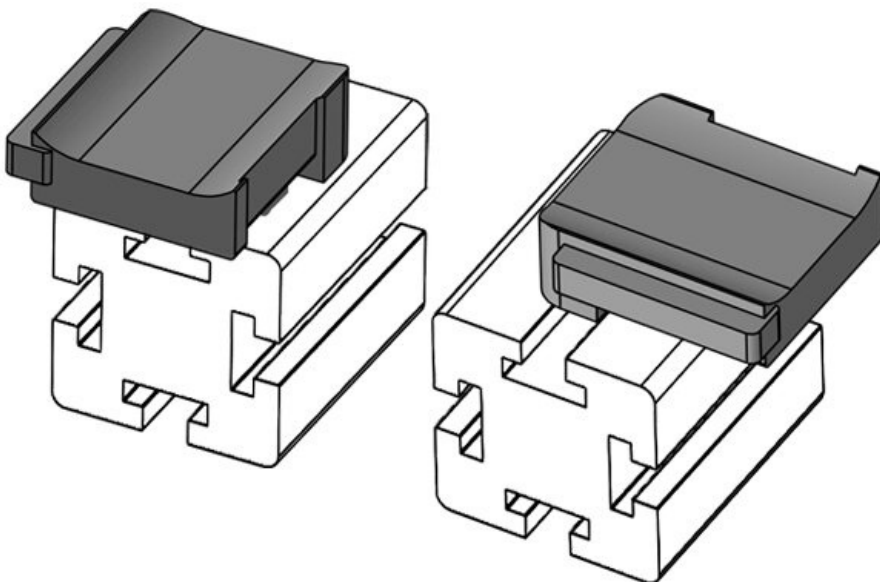

N° de cde **61086.9005** Hauteur de **19 mm**
EAN **4251269334** montage
993
Unité **50**
d'emballage
Convient pour **KLKB 300 x**
: **17, KLB 15,**
KLB 20, KLB
25
Longueur **43 mm**
Largeur **36,5 mm**
Hauteur **24 mm**