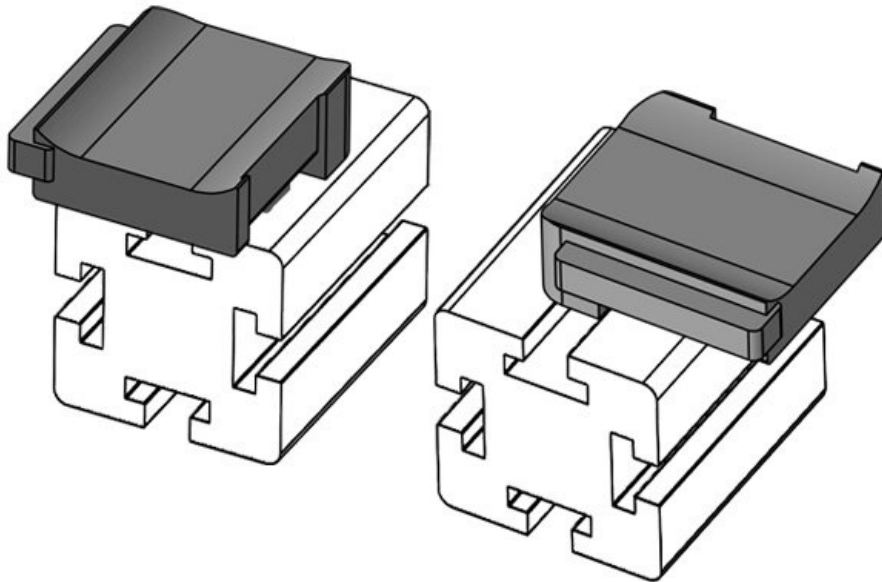

N° de cde **61053** Hauteur de **19 mm**
EAN **4251269331** montage
527
Unité **10**
d'emballage
Convient pour **KLKB 300 x**
: **17, KLB 15,**
KLB 20, KLB
25
Longueur **43 mm**
Largeur **36,5 mm**
Hauteur **24,5 mm**