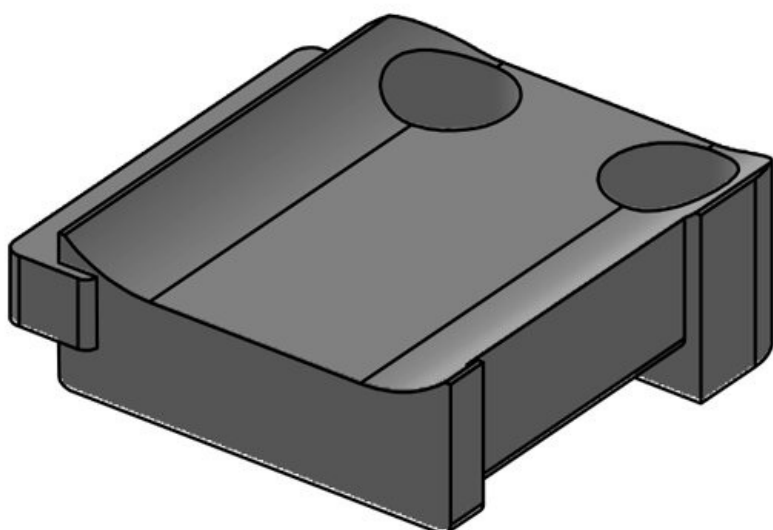

N° de cde	61033.9005	Nombre de	2
EAN	4251269331	trous de vis	
	626	Diamètre trous	5,3 mm
Unité	50	de vis	
d'emballage			
Pour KLKB |	KLKB 300 x		
KLB:	17, KLB 15,		
	KLB 20, KLB		
	25		
Longueur	43 mm		
Largeur	36,5 mm		
Hauteur	16 mm