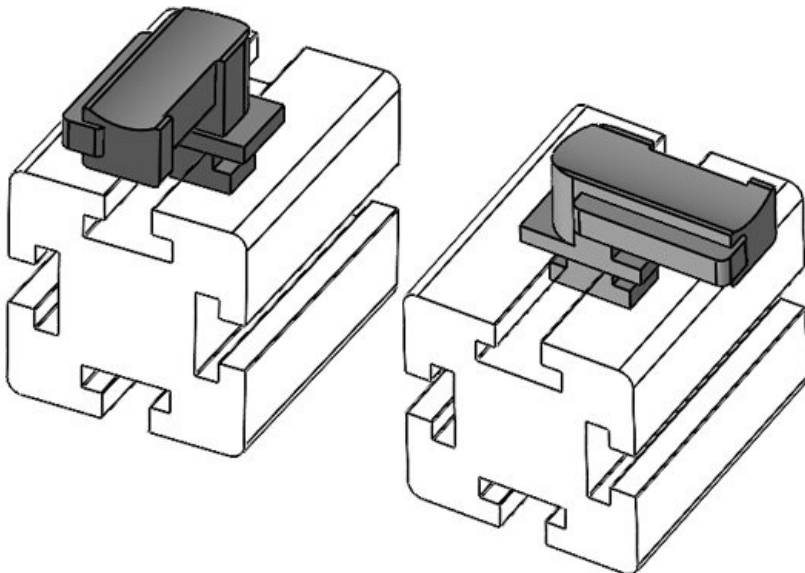

KBH-R 12 MiniTec G8

N° de cde **61048** Hauteur de **16,5 mm**
EAN **4251269331** montage
473
Unité **10**
d'emballage
Pour KLKB | **KLKB 200 x**
KLB: **13, KLB 10,**
KLB 15
Longueur **34 mm**
Largeur **13,5 mm**
Hauteur **23 mm**