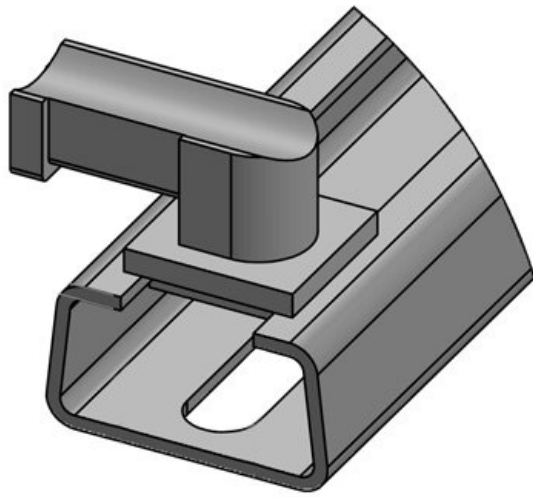

N° de cde **61076.9005** Hauteur de **16,5 mm**
EAN **4251269334** montage
818
Unité **50**
d'emballage
Convient pour **KLKB 200 x**
: **13, KLB 10,**
KLB 15
Longueur **38 mm**
Largeur **20 mm**
Hauteur **21 mm**