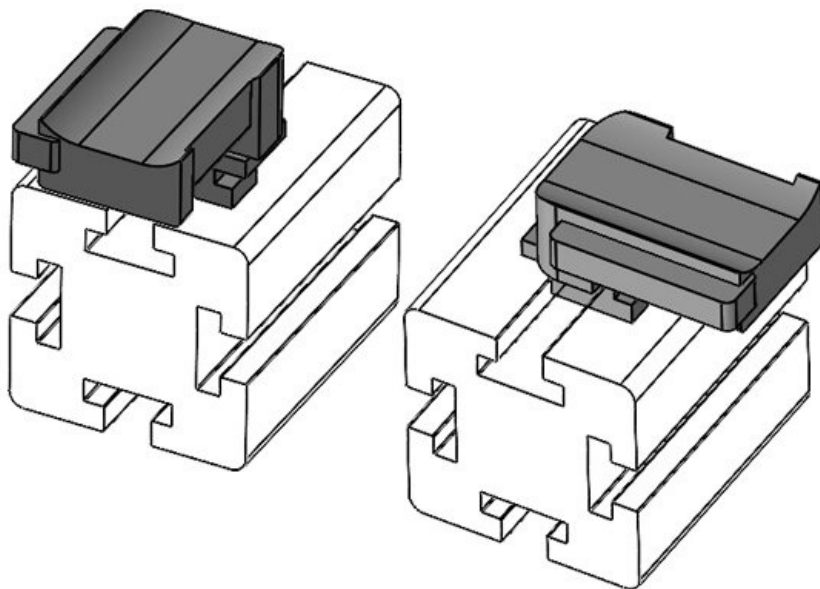

KBH-R 24 MiniTec / item G8

N° de cde EAN	61052 4251269331 510	Hauteur de montage	18 mm
Unité d'emballage	10		
Pour KLKB | KLB:	KLKB 200 x 13, KLB 10, KLB 15, KLB 20		
Longueur	38 mm		
Largeur	24,5 mm		
Hauteur	26 mm