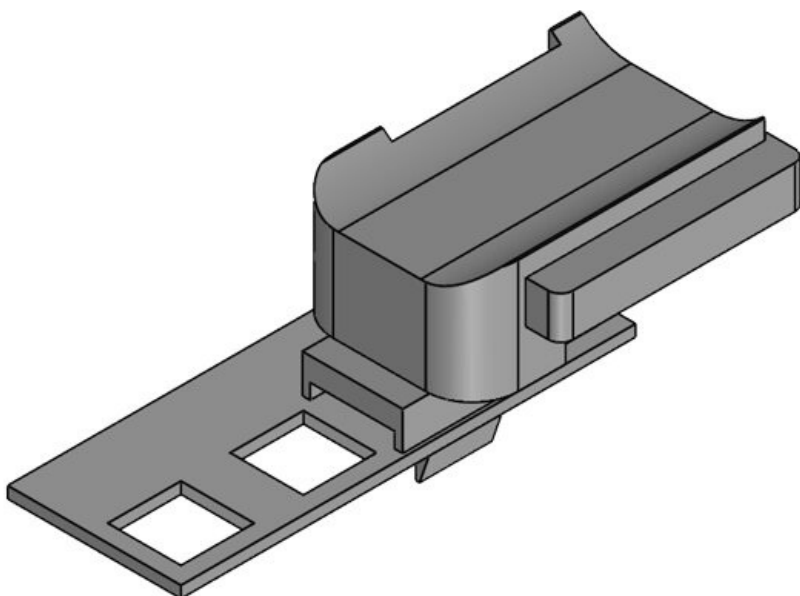

N° de cde **61074.9005** Hauteur de **18 mm**
EAN **4251269333** montage
798
Unité **50**
d'emballage
Convient pour **KLKB 200 x**
: **13, KLB 10,**
KLB 15, KLB
20
Longueur **38 mm**
Largeur **24,5 mm**
Hauteur **26 mm**