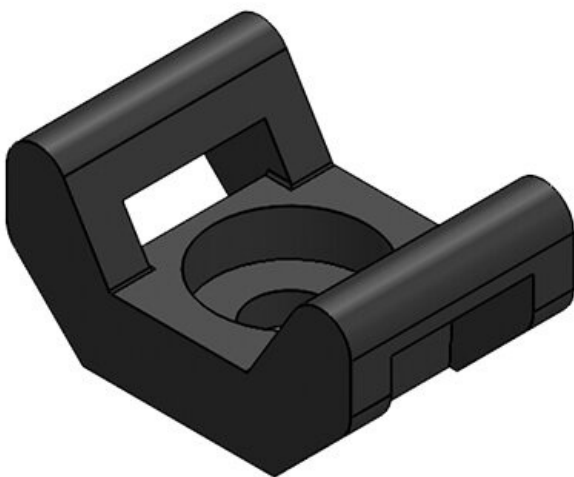

KBH-SB

N° de cde **61002**
EAN **4251269315**
824
Unité **100**
d'emballage
Pour KLLB | **KLKB 200 x**
KLB: **7**
Nombre de **1**
trous de vis
Diamètre trous **5,3 mm**
de vis