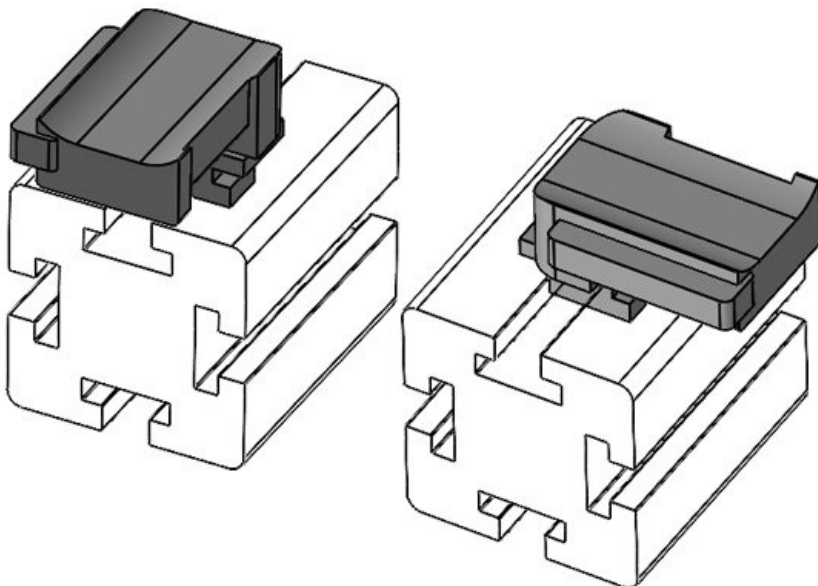

N° de cde **61052** Hauteur de **18 mm**
EAN **4251269331** montage
510
Unité **10**
d'emballage
Convient pour **KLKB 200 x**
: **13, KLB 10,**
KLB 15, KLB
20
Longueur **38 mm**
Largeur **24,5 mm**
Hauteur **26 mm**