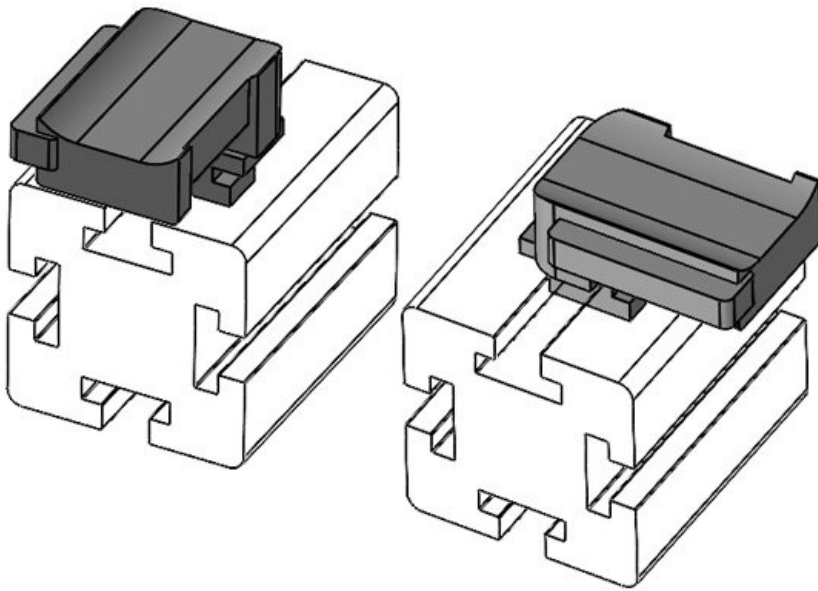

N° de cde **61089.9005** Hauteur de **18 mm**
EAN **4251269335** montage
068
Unité **50**
d'emballage
Convient pour **KLKB 200 x**
: **13, KLB 10,**
KLB 15, KLB
20
Longueur **38 mm**
Largeur **24,5 mm**
Hauteur **25 mm**