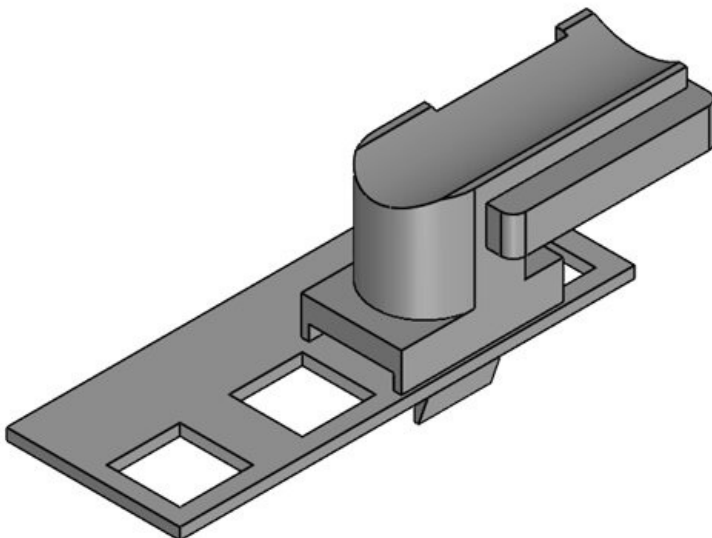

N° de cde **61073.9005** Hauteur de **16,5 mm**
EAN **4251269333** montage
781
Unité **50**
d'emballage
Convient pour **KLKB 200 x**
: **13, KLB 10,**
KLB 15
Longueur **34 mm**
Largeur **13,5 mm**
Hauteur **24,5 mm**