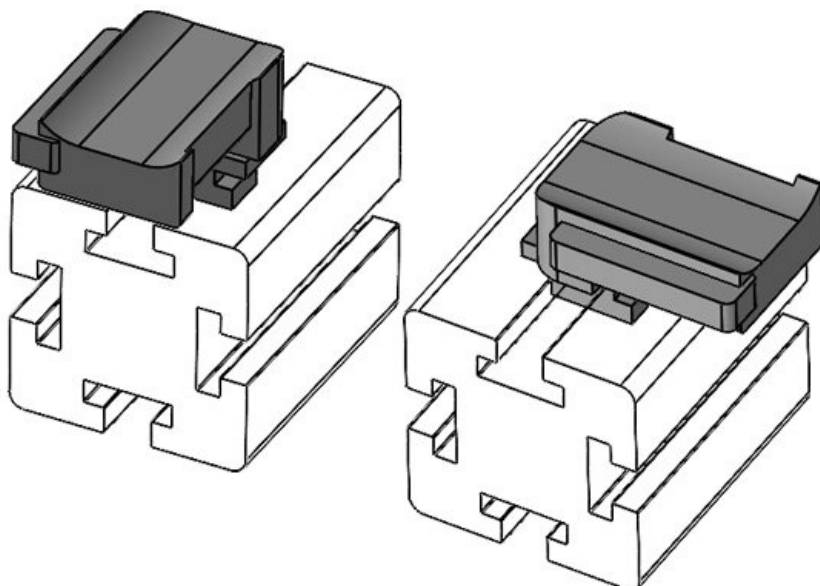

KBH-R 24 Bosch Rexroth G10

N° de cde	61058.9005	Hauteur de	18 mm
EAN	4251269331	montage	
	763		
Unité	50		
d'emballage			
Pour KLKB |	KLKB 200 x		
KLB:	13, KLB 10,		
	KLB 15, KLB		
	20		
Longueur	38 mm		
Largeur	24,5 mm		
Hauteur	26 mm