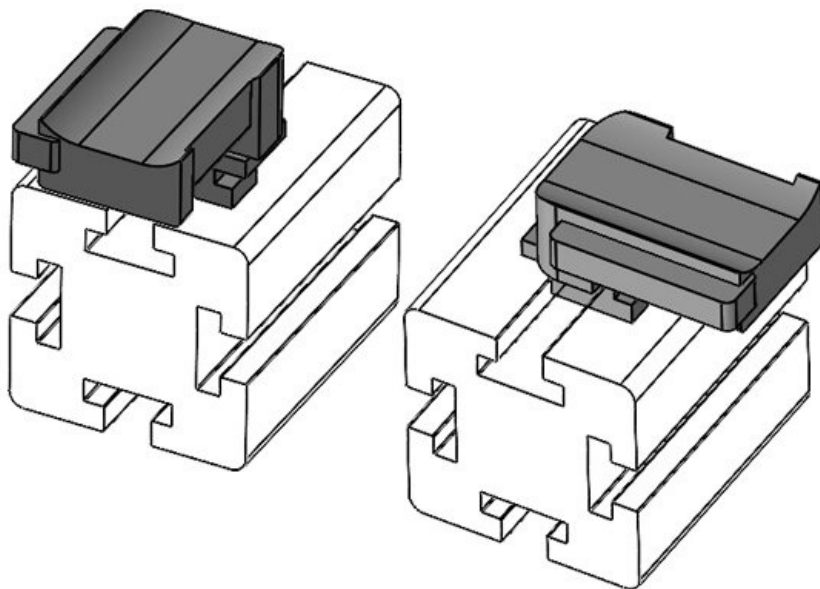

KBH-R 24 Bosch Rexroth G10

N° de cde	61058	Hauteur de	18 mm
EAN	4251269331	montage	
	572		
Unité	10		
d'emballage			
Pour KLKB |	KLKB 200 x		
KLB:	13, KLB 10,		
	KLB 15, KLB		
	20		
Longueur	38 mm		
Largeur	24,5 mm		
Hauteur	26 mm