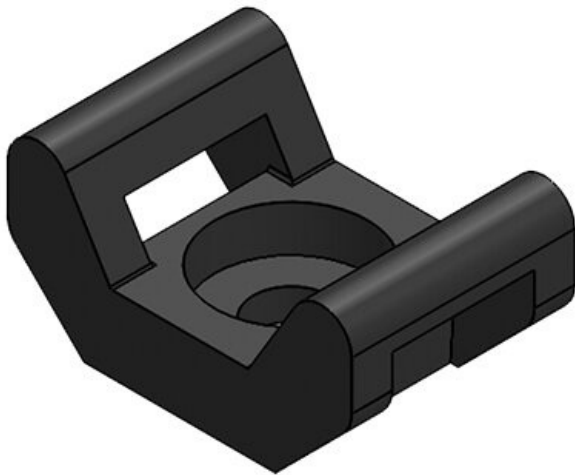

N° de cde **61002**
EAN **4251269315**
824
Unité **100**
d'emballage
Convient pour **KLKB 200 x**
: **7**
Nombre de **1**
trous de vis
Diamètre trous **5,3 mm**
de vis