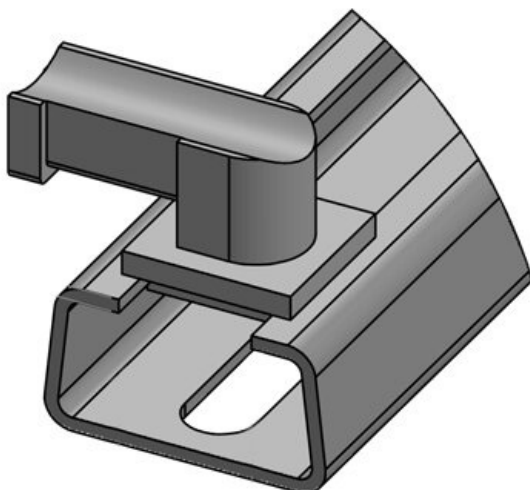

N° de cde **61076** Hauteur de **16,5 mm**
EAN **4251269334** montage
771
Unité **10**
d'emballage
Convient pour **KLKB 200 x**
: **13, KLB 10,**
KLB 15
Longueur **38 mm**
Largeur **20 mm**
Hauteur **21 mm**