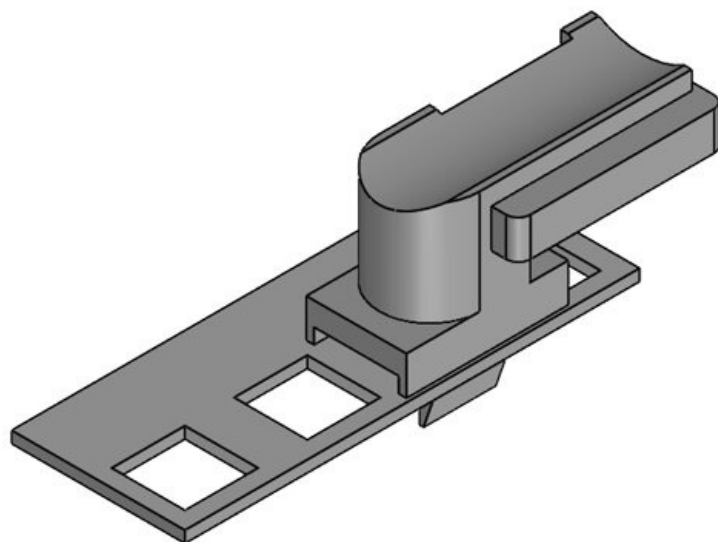

N° de cde **61073.9005** Hauteur de **16,5 mm**
EAN **4251269333** montage
781
Unité **50**
d'emballage
Pour KLKB | **KLKB 200 x**
KLB: **13, KLB 10,**
KLB 15
Longueur **34 mm**
Largeur **13,5 mm**
Hauteur **24,5 mm**