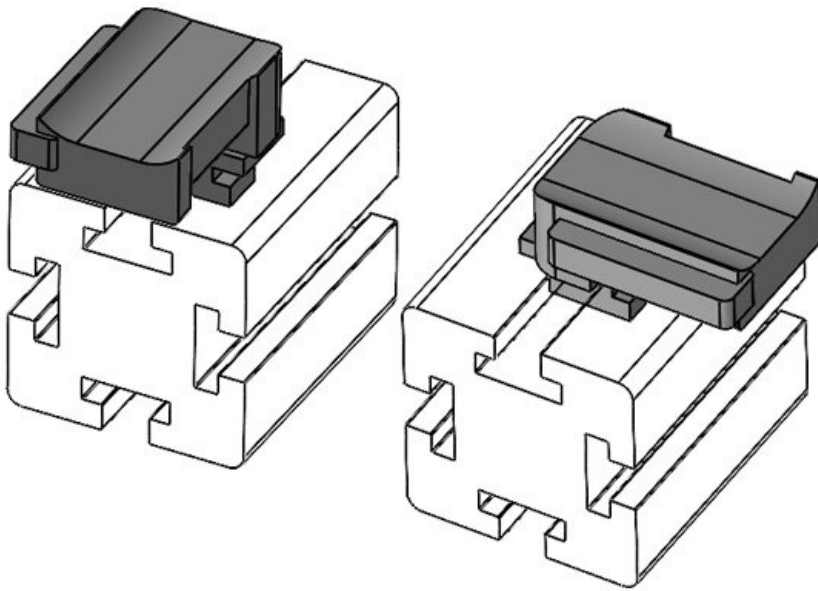

N° de cde **61058.9005** Hauteur de **18 mm**
EAN **4251269331** montage
763
Unité **50**
d'emballage
Convient pour **KLKB 200 x**
: **13, KLB 10,**
KLB 15, KLB
20
Longueur **38 mm**
Largeur **24,5 mm**
Hauteur **26 mm**