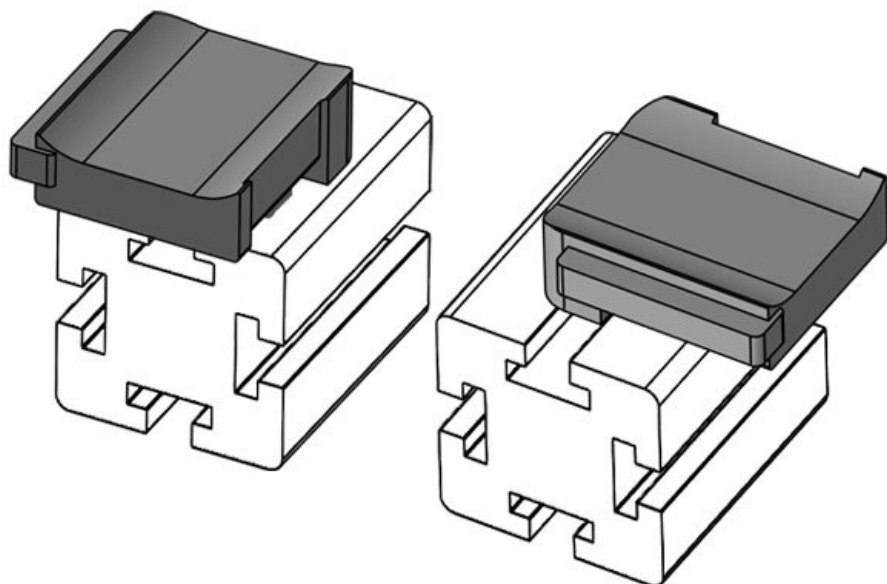

KBH-R 36 MiniTec / item G8

N° de cde **61053** Hauteur de **19 mm**
EAN **4251269331** montage
527
Unité **10**
d'emballage
Pour KLKB | **KLKB 300 x**
KLB: **17, KLB 15,**
KLB 20, KLB
25
Longueur **43 mm**
Largeur **36,5 mm**
Hauteur **24,5 mm**

KBH-R 36 MiniTec / item G8