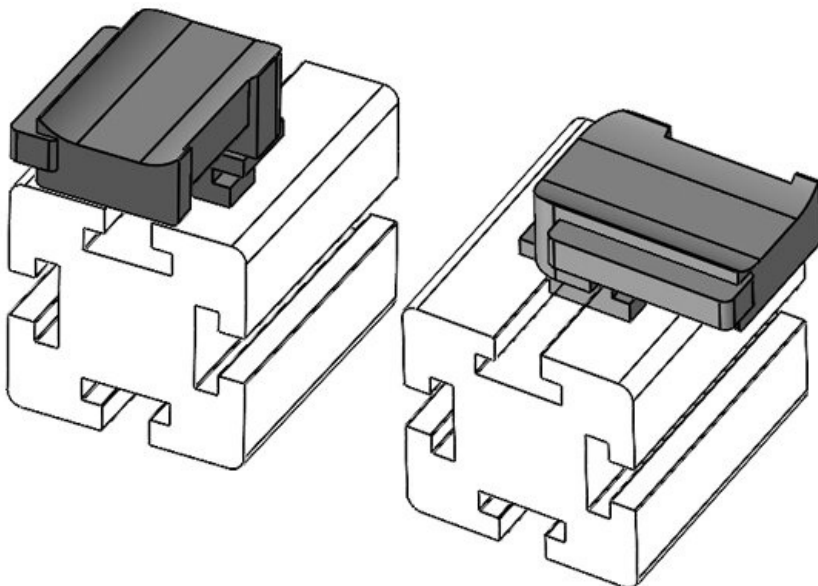

N° de cde **61062** Hauteur de **18 mm**
EAN **4251269333** montage
491
Unité **10**
d'emballage
Convient pour **KLKB 200 x**
: **13, KLB 10,**
KLB 15, KLB
20
Longueur **38 mm**
Largeur **24,5 mm**
Hauteur **26 mm**