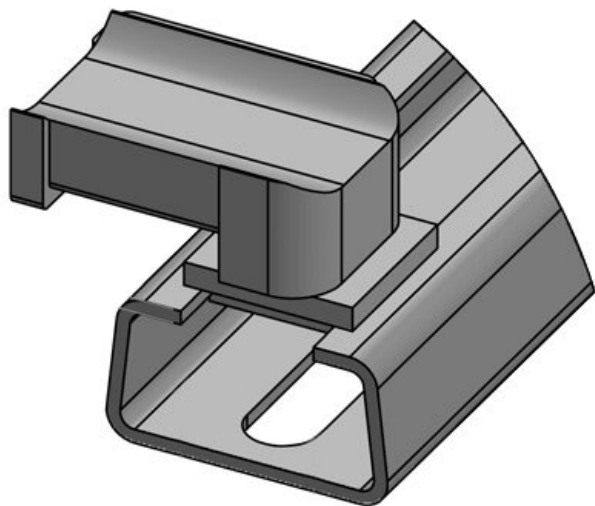

N° de cde **61077.9005** Hauteur de **17,8 mm**
EAN **4251269334** montage
825
Unité **50**
d'emballage
Convient pour **KLKB 200 x**
: **13, KLB 10,**
KLB 15, KLB
20
Longueur **42,5 mm**
Largeur **20 mm**
Hauteur **22,3 mm**