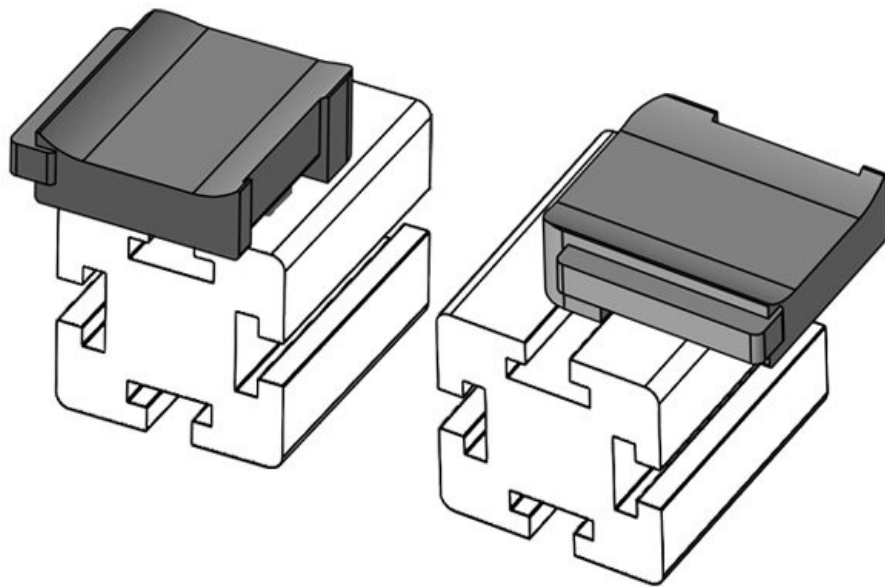

KBH-R 36 MiniTec G8

N° de cde	61050	Hauteur de	19 mm
EAN	4251269331	montage	
	497		
Unité	10		
d'emballage			
Pour KLKB |	KLKB 300 x		
KLB:	17, KLB 15,		
	KLB 20, KLB		
	25		
Longueur	43 mm		
Largeur	36,5 mm		
Hauteur	23 mm