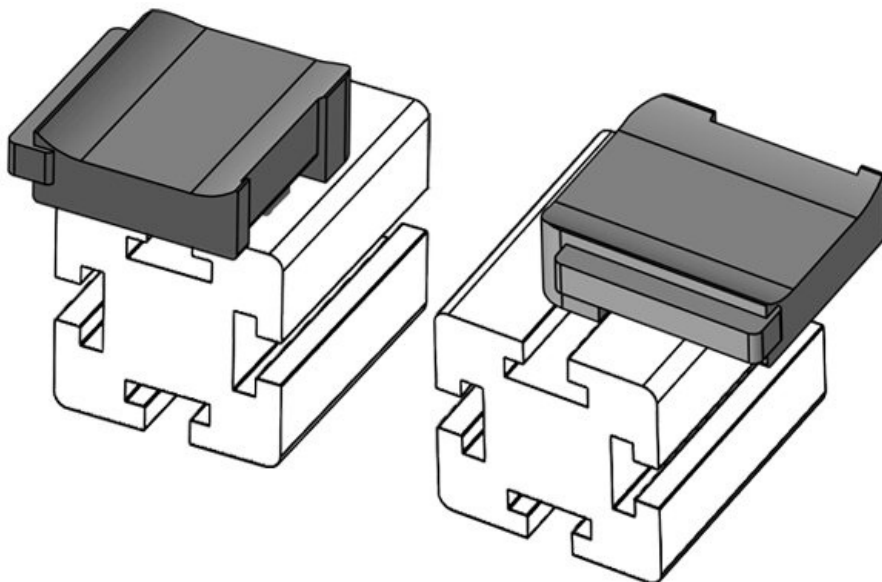

N° de cde **61056.9005** Hauteur de **19 mm**
EAN **4251269331** montage
749
Unité **50**
d'emballage
Convient pour **KLKB 300 x**
: **17, KLB 15,**
KLB 20, KLB
25
Longueur **43 mm**
Largeur **36,5 mm**
Hauteur **22,5 mm**