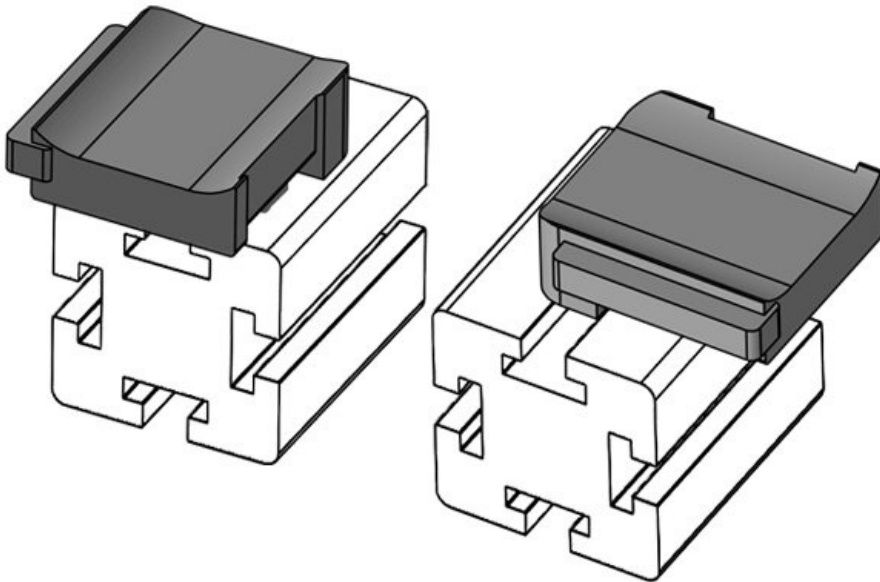

N° de cde **61050** Hauteur de **19 mm**
EAN **4251269331** montage
497
Unité **10**
d'emballage
Convient pour **KLKB 300 x**
: **17, KLB 15,**
KLB 20, KLB
25
Longueur **43 mm**
Largeur **36,5 mm**
Hauteur **23 mm**