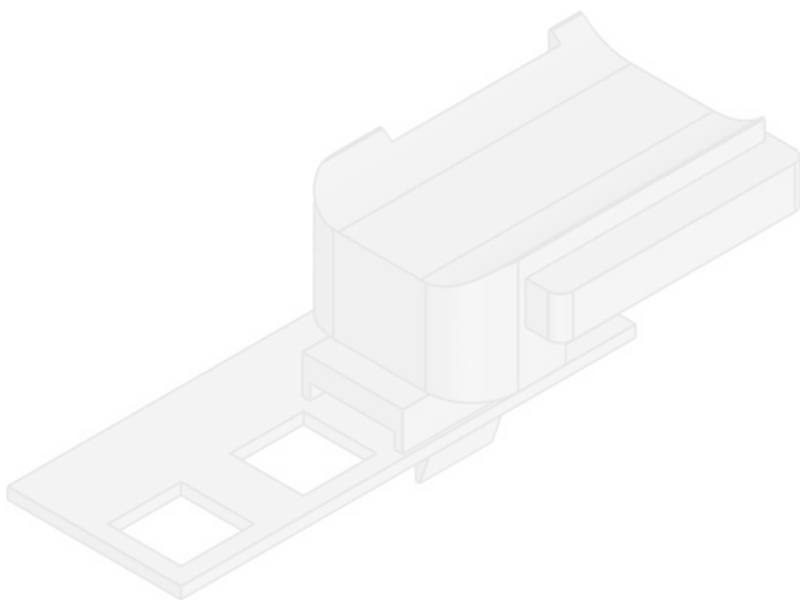

N° de cde **61074** Hauteur de **18 mm**
EAN **4251269333** montage
767
Unité **10**
d'emballage
Convient pour **KLKB 200 x**
: **13, KLB 10,**
KLB 15, KLB
20
Longueur **38 mm**
Largeur **24,5 mm**
Hauteur **26 mm**