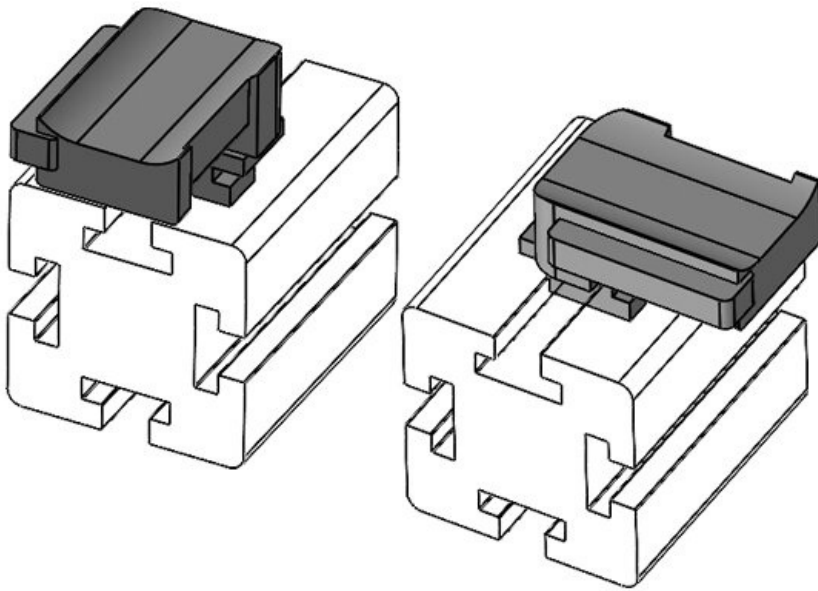

N° de cde **61049.9005** Hauteur de **18 mm**
EAN **4251269331** montage
671
Unité **50**
d'emballage
Convient pour **KLKB 200 x**
: **13, KLB 10,**
KLB 15, KLB
20
Longueur **38 mm**
Largeur **24,5 mm**
Hauteur **24 mm**