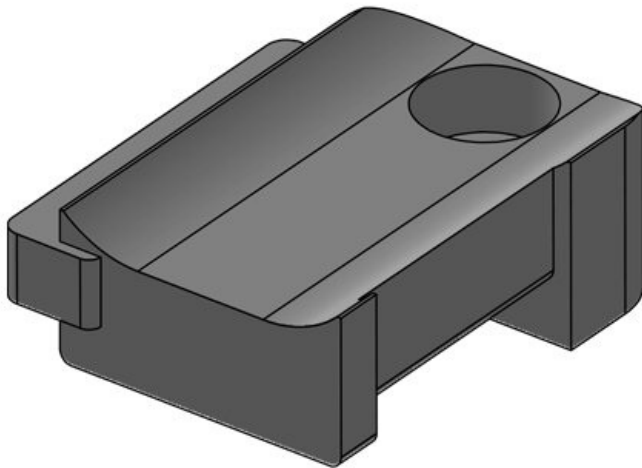

N° de cde	61031.9005	Nombre de	1
EAN	4251269331	trous de vis	
	602	Diamètre trous	5,3 mm
Unité	50	de vis	
d'emballage			
Pour KLKB |	KLKB 200 x		
KLB:	13, KLB 10,		
	KLB 15, KLB		
	20		
Longueur	38 mm		
Largeur	24,5 mm		
Hauteur	14,8 mm