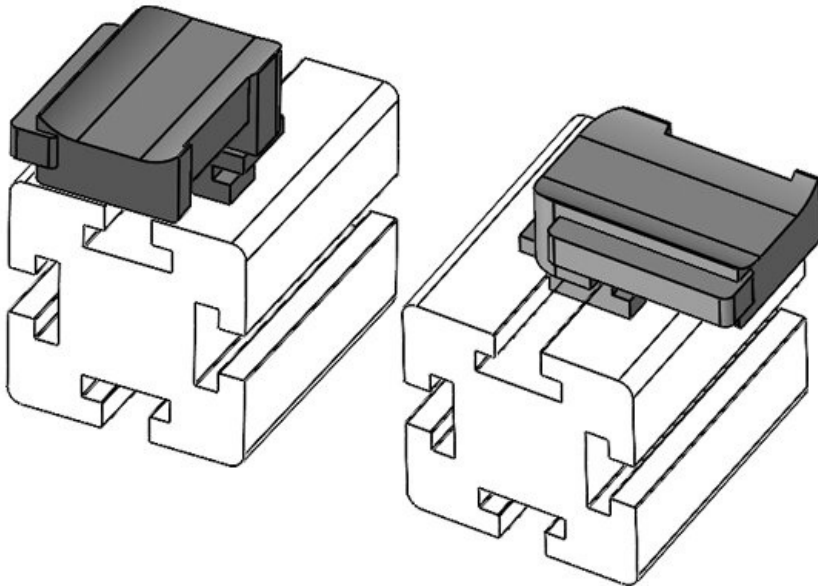

N° de cde EAN **61062** Hauteur de montage **18 mm**
4251269333
491

Unité d'emballage **10**
Pour KLKB | **KLKB 200 x**
KLB: **13, KLB 10,**
KLB 15, KLB
20

Longueur **38 mm**
Largeur **24,5 mm**
Hauteur **26 mm**