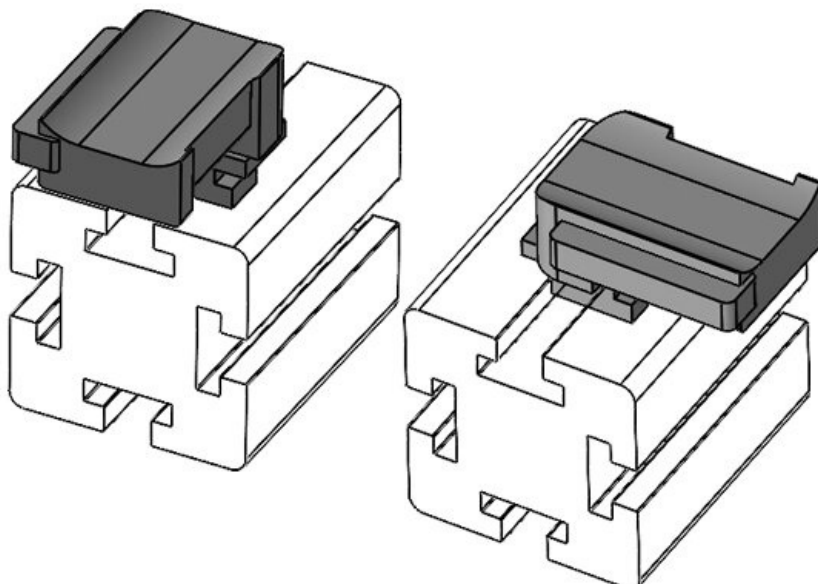

KBH-R 24 MiniTec G8

N° de cde	61049.9005	Hauteur de	18 mm
EAN	4251269331	montage	
	671		
Unité	50		
d'emballage			
Pour KLKB |	KLKB 200 x		
KLB:	13, KLB 10,		
	KLB 15, KLB		
	20		
Longueur	38 mm		
Largeur	24,5 mm		
Hauteur	24 mm