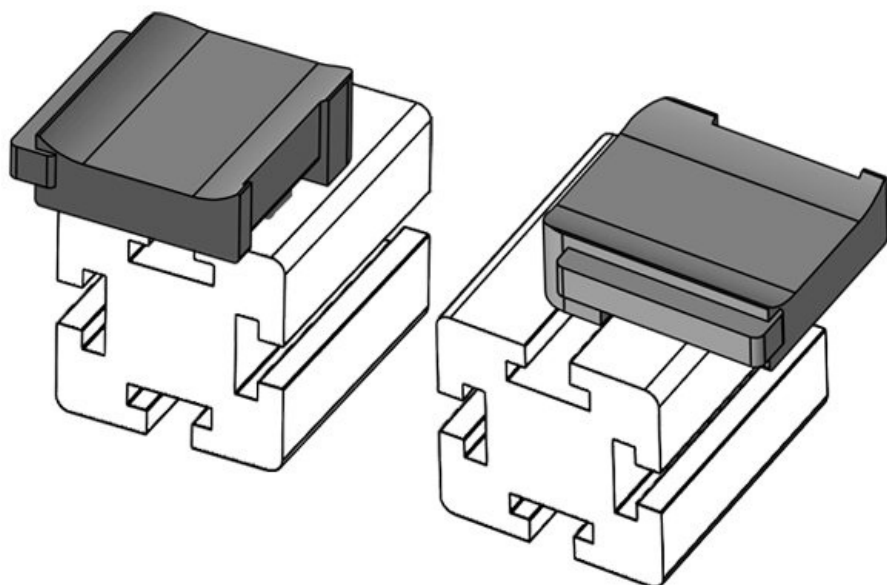

N° de cde **61053.9005** Hauteur de **19 mm**
EAN **4251269331** montage
718
Unité **50**
d'emballage
Pour KLKB | **KLKB 300 x**
KLB: **17, KLB 15,**
KLB 20, KLB
25
Longueur **43 mm**
Largeur **36,5 mm**
Hauteur **24,5 mm**