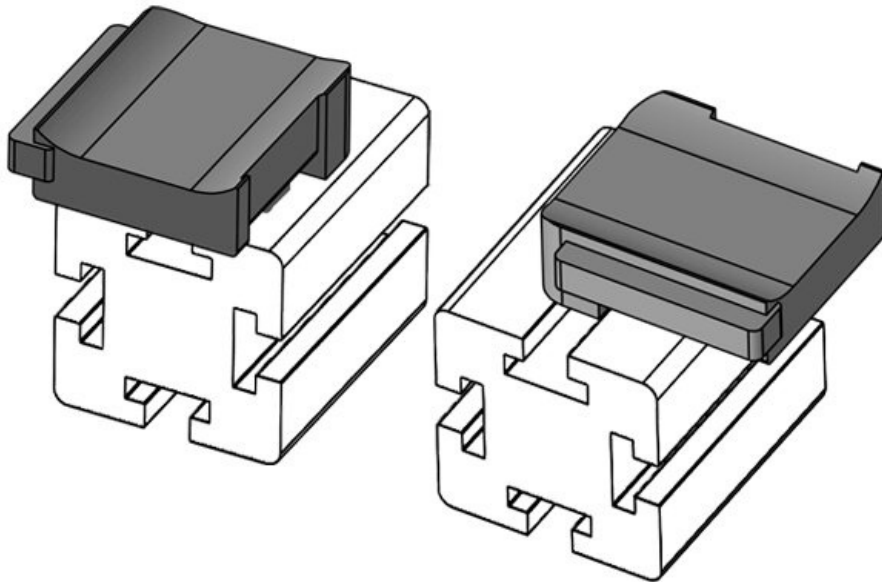

N° de cde **61090** Hauteur de **19 mm**
EAN **4251269335** montage
037
Unité **10**
d'emballage
Convient pour **KLKB 300 x**
: **17, KLB 15,**
KLB 20, KLB
25
Longueur **43 mm**
Largeur **36,5 mm**
Hauteur **26 mm**