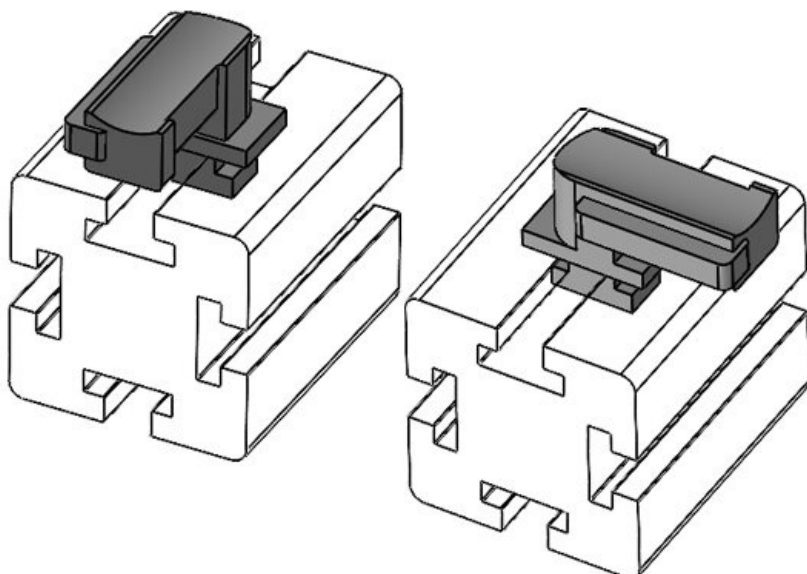

KBH-R 12 MiniTec / item G8

N° de cde	61051	Hauteur de	16,5 mm
EAN	4251269331	montage	
	503		
Unité	10		
d'emballage			
Pour KLKB |	KLKB 200 x		
KLB:	13, KLB 10,		
	KLB 15		
Longueur	34 mm		
Largeur	13,5 mm		
Hauteur	24,5 mm