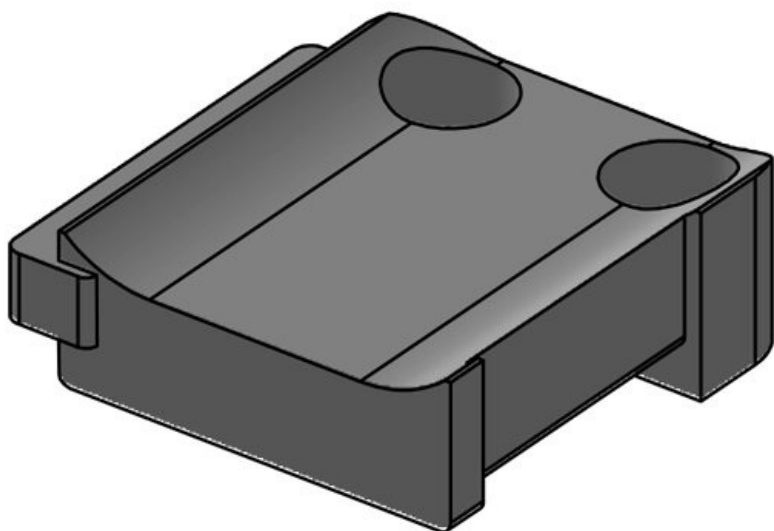

N° de cde	61033.9005	Nombre de	2
EAN	4251269331	trous de vis	
	626	Diamètre trous	5,3 mm
Unité	50	de vis	
d'emballage			
Convient pour	KLKB 300 x		
:	17, KLB 15,		
	KLB 20, KLB		
	25		
Longueur	43 mm		
Largeur	36,5 mm		
Hauteur	16 mm