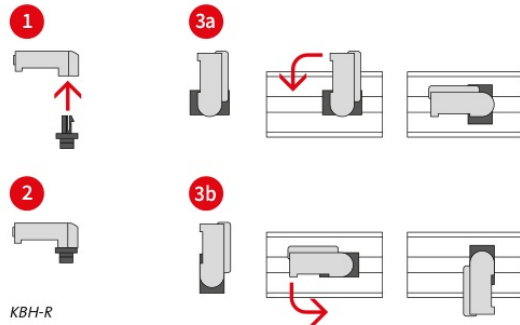

Spécifications

Matière	Polyamide
Température	-40 C° à 140 C°
Propriétés	sans silicone, sans halogènes
Type de fixation	Visser, Enclencher

Avantages

- Fixation sécurisée
- Utilisation universelle
- Convient pour la bande Velcro KLB et les colliers KLKB
- Disponible en trois largeurs
- Les câbles peuvent être orientés dans 4 directions
- L'ajout ou la suppression de câbles est facile
- Montage très rapide grâce au blocage à 90° (KBH-R)
- Disponible pour de nombreux profilés (KBH-R)
- Montage très rapide, vissable (KBH-S)
- Peut être combiné avec les coulisseaux pour profilés de nombreux fabricants (KBH-S)

Types et tailles de produits