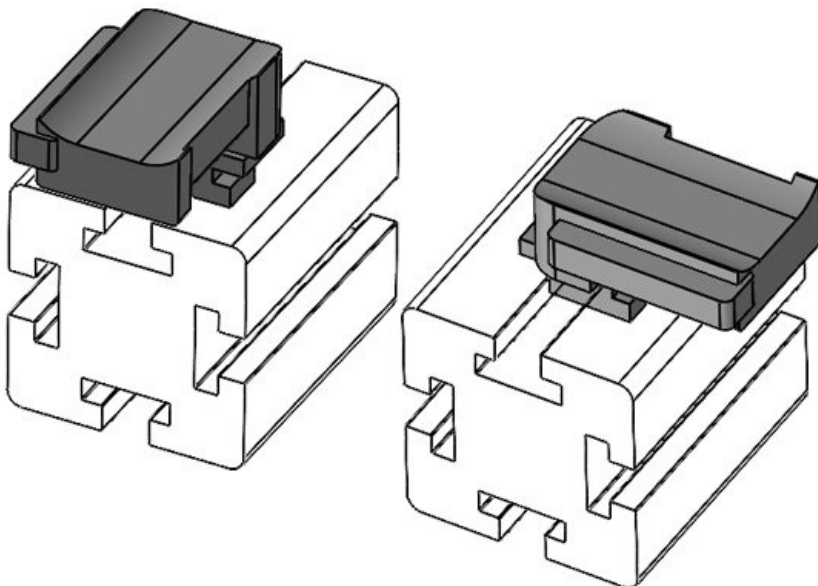

N° de cde **61058** Hauteur de **18 mm**
EAN **4251269331** montage
572
Unité **10**
d'emballage
Convient pour **KLKB 200 x**
: **13, KLB 10,**
KLB 15, KLB
20
Longueur **38 mm**
Largeur **24,5 mm**
Hauteur **26 mm**