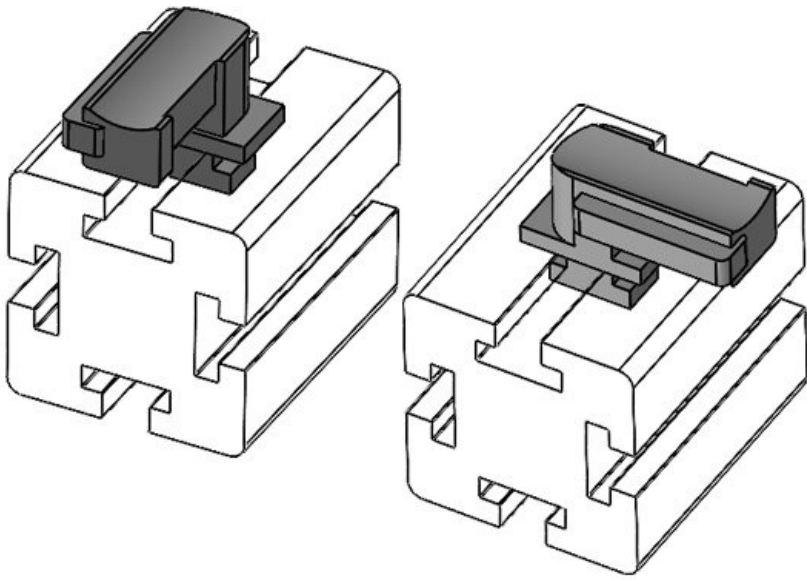

N° de cde **61054** Hauteur de **16,5 mm**
EAN **4251269331** montage
534
Unité **10**
d'emballage
Convient pour **KLKB 200 x**
: **13, KLB 10,**
KLB 15
Longueur **34 mm**
Largeur **13,5 mm**
Hauteur **22,5 mm**