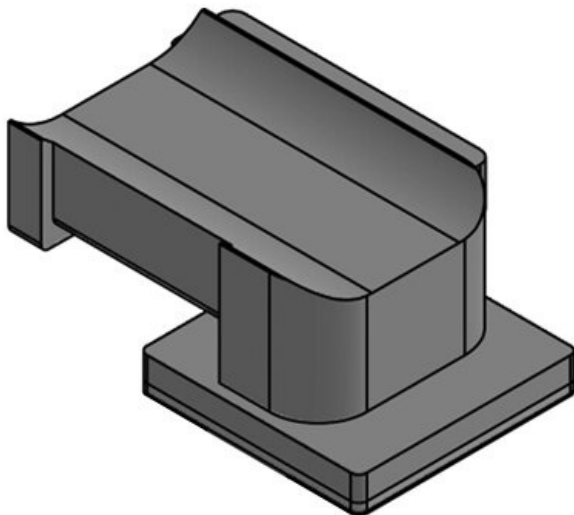

N° de cde **61081.9005**
EAN **4251269334**
900
Unité **50**
d'emballage
Convient pour **KLKB 200 x**
:
13, KLB 10,
KLB 15, KLB
20
Longueur **45,5 mm**
Largeur **27 mm**
Hauteur **19 mm**