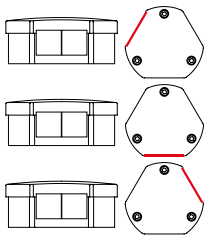

DB 3x2 | M50

Codice	54301
EAN	4251269332531
Unità di imballaggio	5
Per il numero di cavi	24
Max. diametro del cavo	15 mm
Lunghezza	94,5 mm
Larghezza	87 mm

Altezza	53 mm
Altezza di montaggio	39,4 mm
Apertura metrica	M50
Apertura rotonda	50,4 mm
Filetto	M50 × 1,5
Lunghezza filetto	13,6 mm
Adatto per gommini	6 x KT piccolo