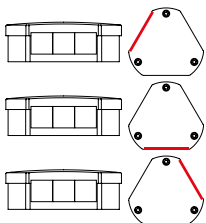

DB 3x3 | M63

Codice	54302
EAN	4251269332548
Unità di imballaggio	1
Per il numero di cavi	36
Max. diametro del cavo	15 mm
Lunghezza	115 mm
Larghezza	104 mm

Altezza	53 mm
Altezza di montaggio	39,4 mm
Apertura metrica	M63
Apertura rotonda	63,4 mm
Filetto	M63 × 1,5
Lunghezza filetto	13,6 mm
Adatto per gommini	9 x KT piccolo