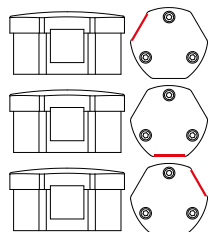

Tipi di prodotto

DB 3x1 | M32

Codice	54300
EAN	4251269332524
Unità di imballaggio	5
Per il numero di cavi	12
Max. diametro del cavo	15 mm
Lunghezza	72 mm
Larghezza	67 mm

Altezza	53 mm
Altezza di montaggio	39,4 mm
Apertura metrica	M32
Apertura rotonda	32,3 mm
Filetto	M32 x 1,5
Lunghezza filetto	13,6 mm
Adatto per gommini	3 x KT piccolo