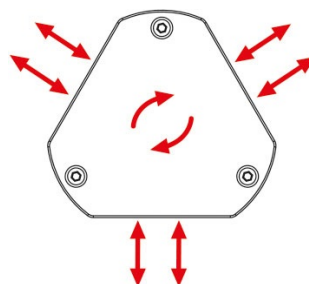

Con la scatola di distribuzione, i cavi instradati centralmente possono essere ruotati di 360° ed uscire in qualsiasi direzione desiderata. Possono essere utilizzati cavi con e senza connettore.

I cavi con un diametro da 1 a 15 mm possono essere posati, sigillati e fissati con scarico della trazione secondo EN 62444.

La scatola di distribuzione è adatta per forature metriche M32 - M75 e viene fissata con un controdado incluso.

Grazie al coperchio avvitabile e all'utilizzo dei gommini passacavi divisibili, riparazioni e manutenzioni possono essere eseguite molto più facilmente e rapidamente.

Utilizzando gommini multipli possono essere instradati fino a 48 cavi. In questo modo si ottiene un'elevata densità di gestione dei cavi.

Altezza	<b>53 mm</b>
Altezza di montaggio	<b>39,4 mm</b>
Apertura metrica	<b>M75</b>
Apertura rotonda	<b>75,5 mm</b>
Filetto	<b>M75 × 1,5</b>
Lunghezza filetto	<b>13,6 mm</b>
Adatto per gommini	<b>12 x KT piccolo</b>