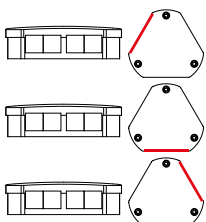

DB 3x3 | M75

Codice	54303
EAN	4251269332555
Unità di imballaggio	1
Per il numero di cavi	36
Max. diametro del cavo	15 mm
Lunghezza	140 mm
Larghezza	125 mm

Altezza	53 mm
Altezza di montaggio	39,4 mm
Apertura metrica	M75
Apertura rotonda	75,5 mm
Filetto	M75 × 1,5
Lunghezza filetto	13,6 mm
Adatto per gommini	12 x KT piccolo