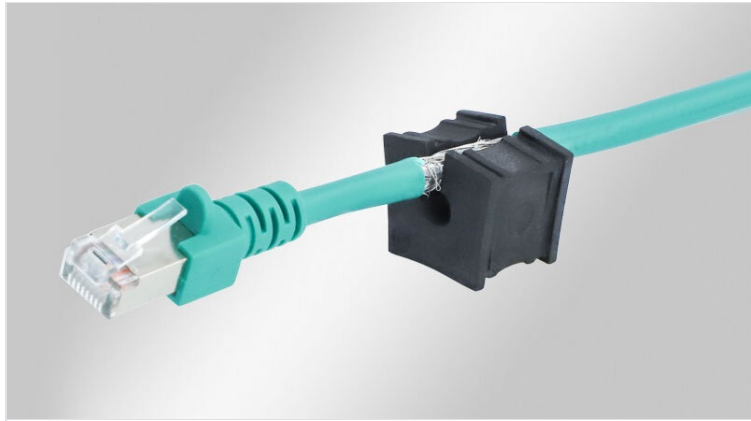

EMC-KT | Gommini passacavo EMC

per diametro del cavo 2 - 33 mm

I gommini passacavo EMC-KT sono utilizzabili con i seguenti passacavi:

- [EMC-KEL-U listelli passacavo EMC](#)
- [EMC-KEL-DS listelli passacavo EMC](#)
- [EMC-KVT-DS pressacavi EMC divisibili](#)

I gommini tipo EMC-KT sono realizzati con elastomero estremamente conduttivo. Pertanto, i guasti vengono dissipati dallo schermo del cavo direttamente tramite il gommino, il telaio e la guarnizione piatta. Questo garantisce una protezione completa dell'area contro le interferenze di campo!

I gommini passacavo EMC-KT piccoli gestiscono un diametro del cavo compreso tra i 2 e i 16 mm, i gommini EMC-KT grandi accettano un diametro del cavo compreso tra i 13 e i 33 mm.

La densità di ingresso cavi è notevolmente aumentata utilizzando gommini doppi o quadrupli.

Vantaggi e benefici

- Contatto con la schermatura del cavo a 360°
- Gommini EMC realizzati interamente in elastomero conduttivo
- Rendere possibile la posa dei cavi con connettori attraverso i listelli di entrata cavi e i pressacavi divisibili
- Disponibile per vari diametri di cavo
- Densità di ingresso cavi notevolmente aumentata utilizzando gommini doppi o quadrupli