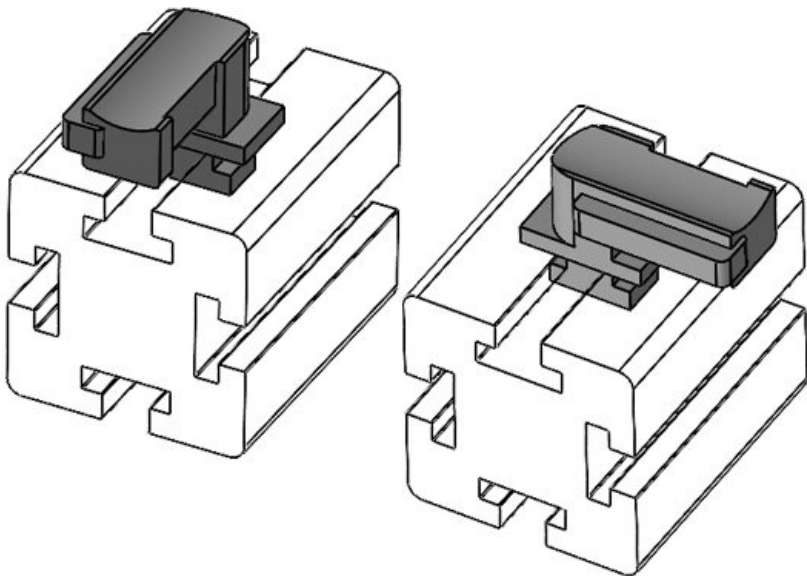

Codice **61048.9005** Altezza di **16,5 mm**
EAN **4251269331** montaggio
664
Unità di **50**
imballaggio
Adatta a: **KLKB 200 x**
13, KLB 10,
KLB 15
Lunghezza **34 mm**
Larghezza **13,5 mm**
Altezza **23 mm**