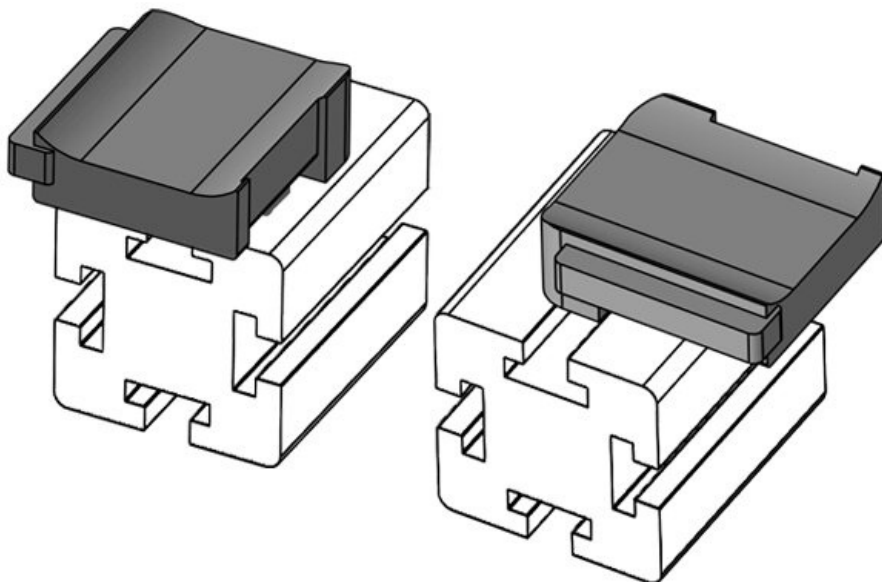

Codice EAN **61053.9005**
4251269331

Altezza di montaggio **19 mm**

Unità di imballaggio **50**

Adatta a: **KLKB 300 x 17, KLB 15, KLB 20, KLB 25**

Lunghezza **43 mm**
Larghezza **36,5 mm**
Altezza **24,5 mm**