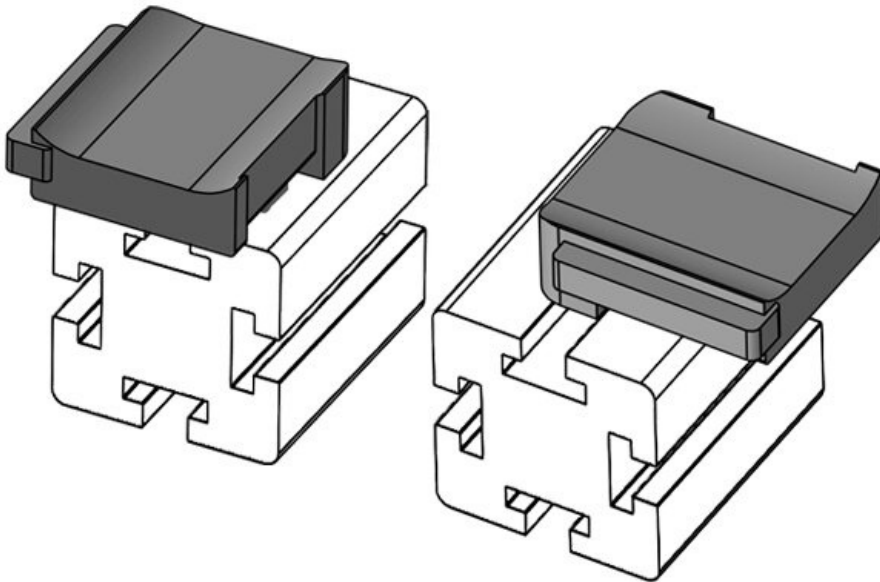

Codice EAN **61063**
4251269333

Altezza di montaggio **19 mm**

Unità di imballaggio **10**

Adatta a: **KLKB 300 x 17, KLB 15, KLB 20, KLB 25**

Lunghezza **43 mm**
Larghezza **36,5 mm**
Altezza **24,5 mm**