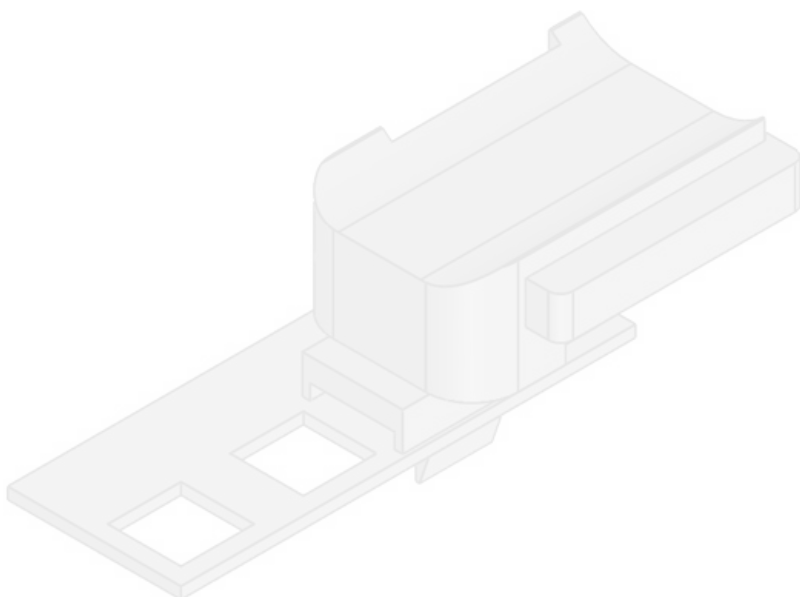

Codice **61074** Altezza di **18 mm**
EAN **4251269333** montaggio
767
Unità di **10**
imballaggio
Adatta a: **KLKB 200 x**
13, KLB 10,
KLB 15, KLB
20
Lunghezza **38 mm**
Larghezza **24,5 mm**
Altezza **26 mm**