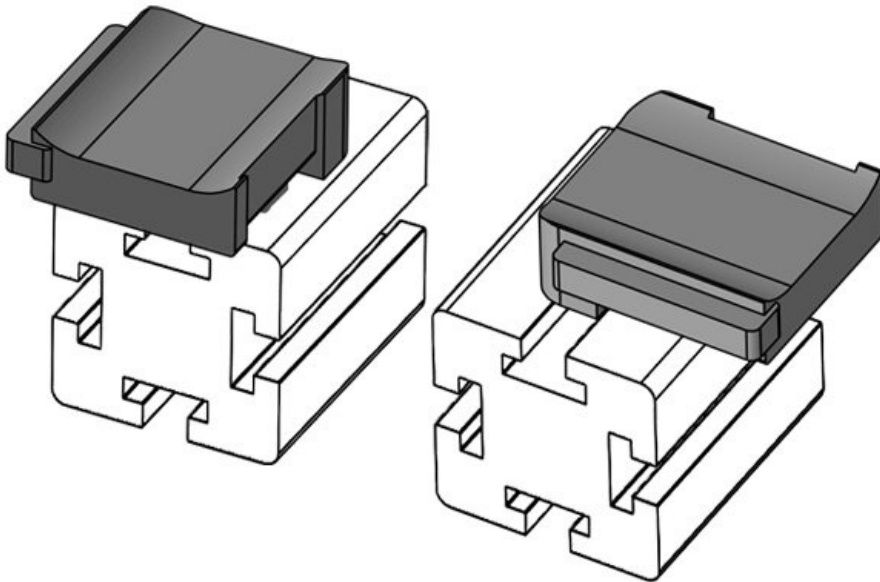

Codice EAN **61050** Altezza di montaggio **19 mm**
4251269331
497
Unità di imballaggio **10**
Adatta a: **KLKB 300 x 17, KLB 15, KLB 20, KLB 25**
Lunghezza **43 mm**
Larghezza **36,5 mm**
Altezza **23 mm**