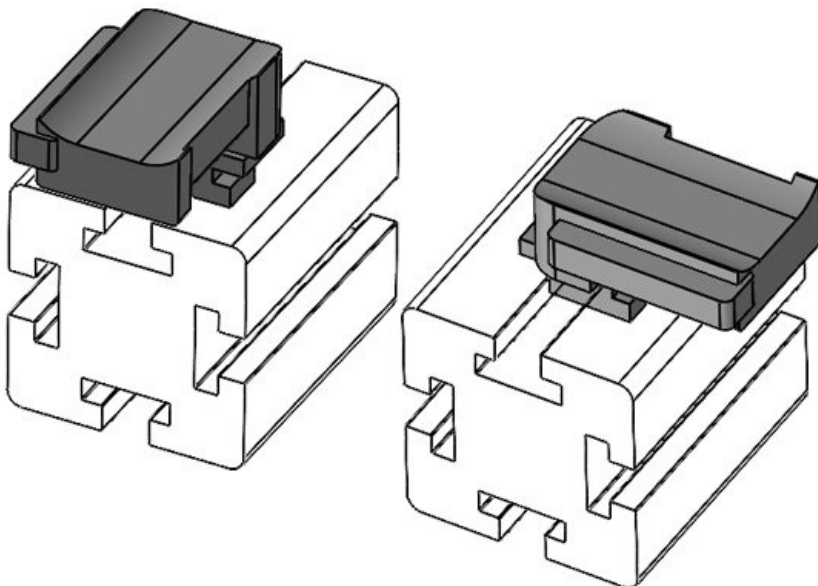

Codice **61058** Altezza di **18 mm**
EAN **4251269331** montaggio
572
Unità di **10**
imballaggio
Adatta a: **KLKB 200 x**
13, KLB 10,
KLB 15, KLB
20
Lunghezza **38 mm**
Larghezza **24,5 mm**
Altezza **26 mm**