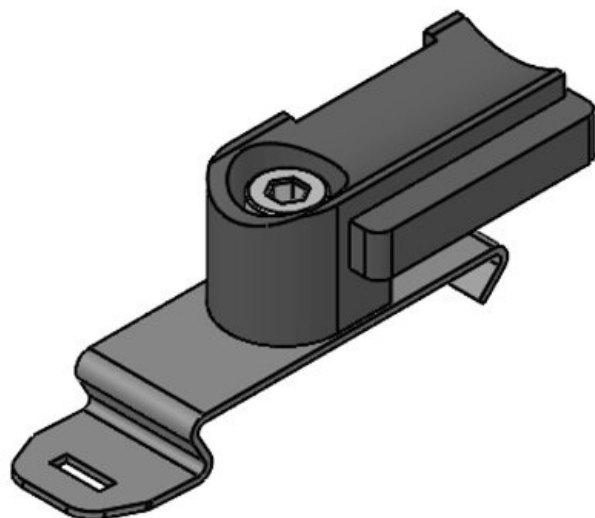

Codice **61068** Altezza di **13,5 mm**
EAN **4251269333** montaggio
637
Unità di
imballaggio **10**
Adatta a: **KLKB 200 x**
13, KLB 10,
KLB 15
Lunghezza **57,3 mm**
Larghezza **14 mm**
Altezza **20,4 mm**