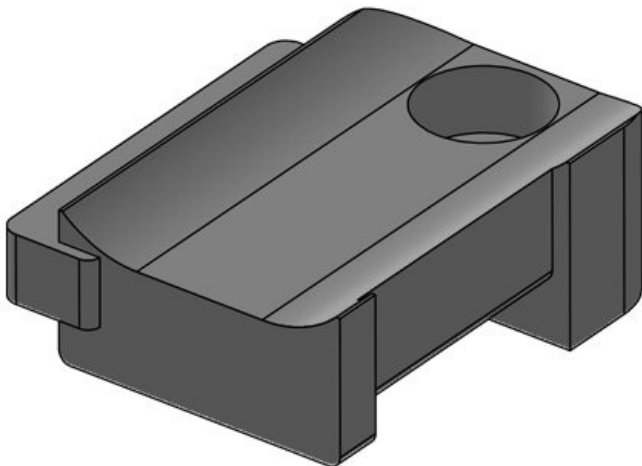

Codice **61031.9005** Numero di fori **1**
EAN **4251269331** per viti
602 Diam. dei fori **5,3 mm**
Unità di **50** per viti
imballaggio
Adatta a: **KLKB 200 x**
13, KLB 10,
KLB 15, KLB
20
Lunghezza **38 mm**
Larghezza **24,5 mm**
Altezza **14,8 mm**