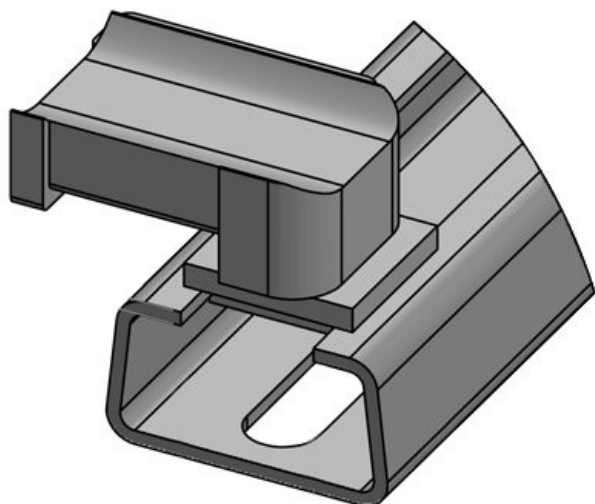

Codice **61077** Altezza di **17,8 mm**
EAN **4251269334** montaggio
788
Unità di **10**
imballaggio
Adatta a: **KLKB 200 x**
13, KLB 10,
KLB 15, KLB
20
Lunghezza **42,5 mm**
Larghezza **20 mm**
Altezza **22,3 mm**