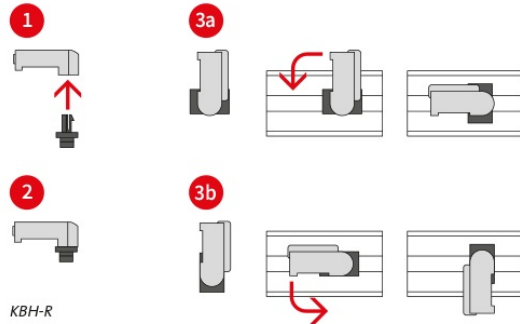

Caratteristiche

Materiale	Poliamide
Temperatura	-40 C° ... 140 C°
Proprietà	senza siliceni, senza alogeni

Vantaggi e benefici

- Tenuta sicura
- Uso versatile
- Disponibile in tre larghezze
- Adatto per fascette KLB e fascette KLKB
- Facile rimozione o aggiunta di cavi in un secondo momento
- Possibile montaggio in quattro diverse possibili direzioni
- Assemblaggio molto veloce
- Può essere combinato con blocco scorrevole per profili di numerosi produttori

Tipi di prodotto