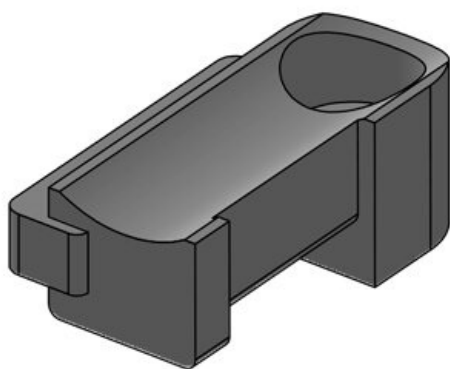

Codice **61030.9005** Numero di fori **1**
EAN **4251269331** per viti
596 Diam. dei fori **5,3 mm**
Unità di **50** per viti
imballaggio
Adatta a: **KLKB 200 x**
13, KLB 10,
KLB 15
Lunghezza **34 mm**
Larghezza **13,5 mm**
Altezza **13,5 mm**