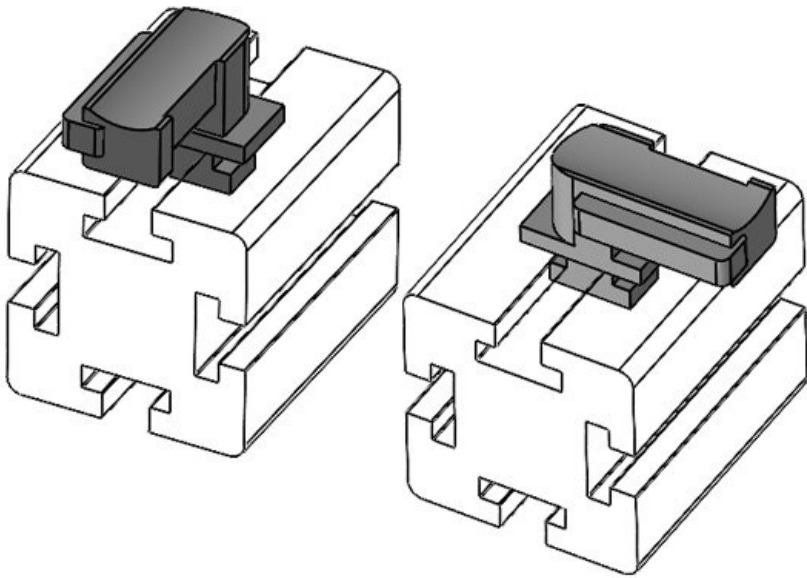

Codice **61051** Altezza di **16,5 mm**
EAN **4251269331** montaggio
503
Unità di **10**
imballaggio
Adatta a: **KLKB 200 x**
13, KLB 10,
KLB 15
Lunghezza **34 mm**
Larghezza **13,5 mm**
Altezza **24,5 mm**