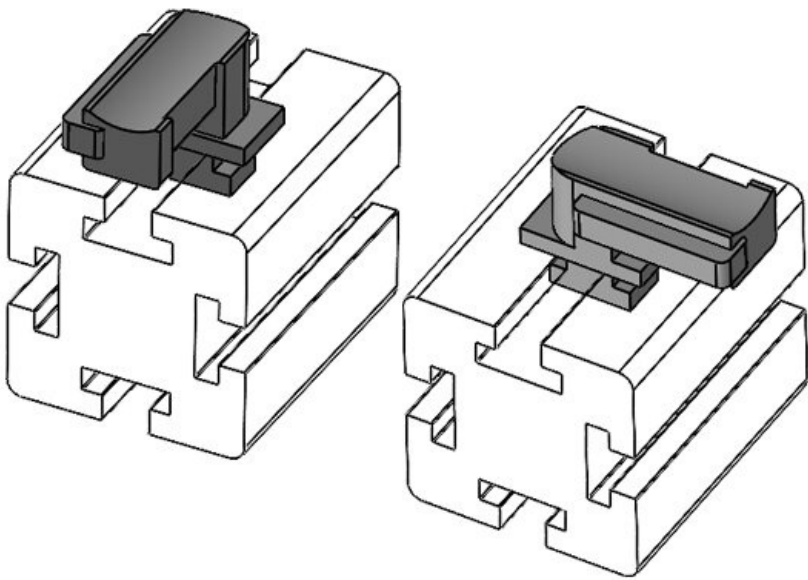

Codice **61065** Altezza di **16,5 mm**
EAN **4251269333** montaggio
569
Unità di **10**
imballaggio
Adatta a: **KLKB 200 x**
13, KLB 10,
KLB 15
Lunghezza **34 mm**
Larghezza **13,5 mm**
Altezza **24,5 mm**