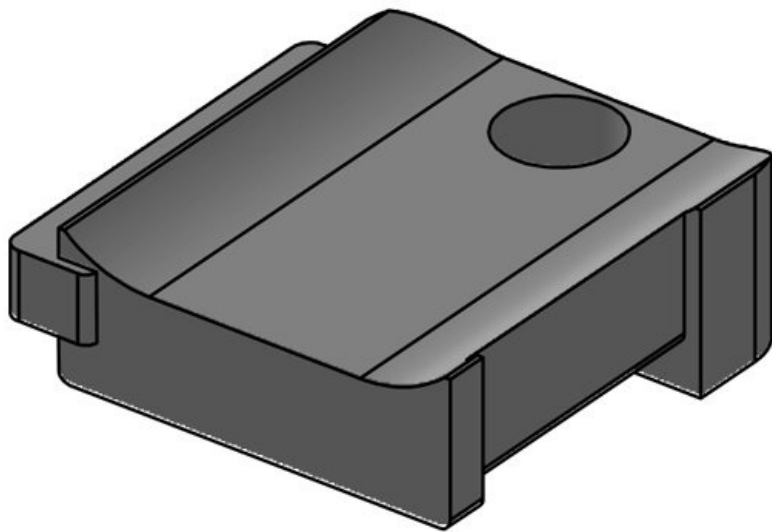

KBH-S 36-1 M5

Codice	61032	Numero di fori	1
EAN	4251269331	per viti	
	374	Diam. dei fori	5,3 mm
Unità di imballaggio	10	per viti	
Adatta a KLKB	KLKB 300 x		
| KLB:	17, KLB 15, KLB 20, KLB 25		
Lunghezza	43 mm		
Larghezza	36,5 mm		
Altezza	16 mm