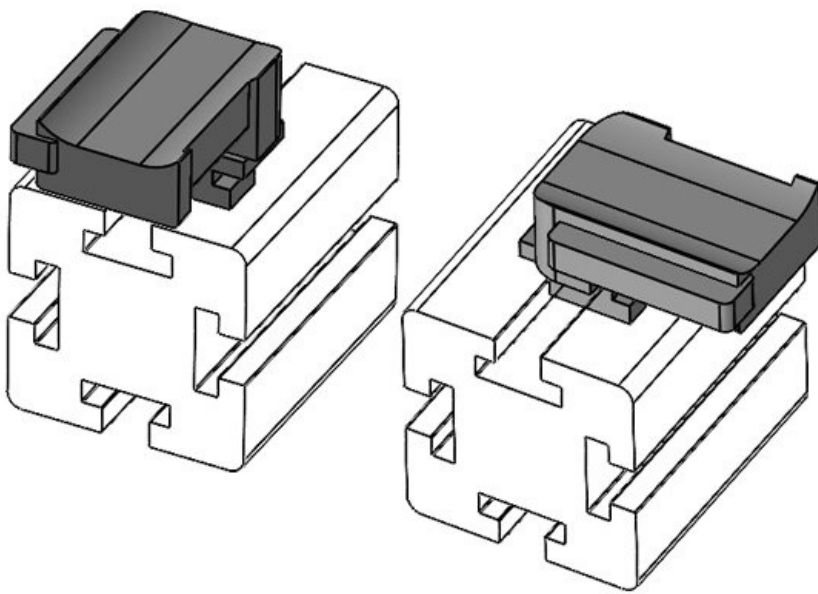

Codice EAN **61055.9005**
4251269331

Altezza di montaggio **18 mm**

Unità di imballaggio **732**
50

Adatta a: **KLKB 200 x 13, KLB 10, KLB 15, KLB 20**

Lunghezza **38 mm**
Larghezza **24,5 mm**
Altezza **22,5 mm**