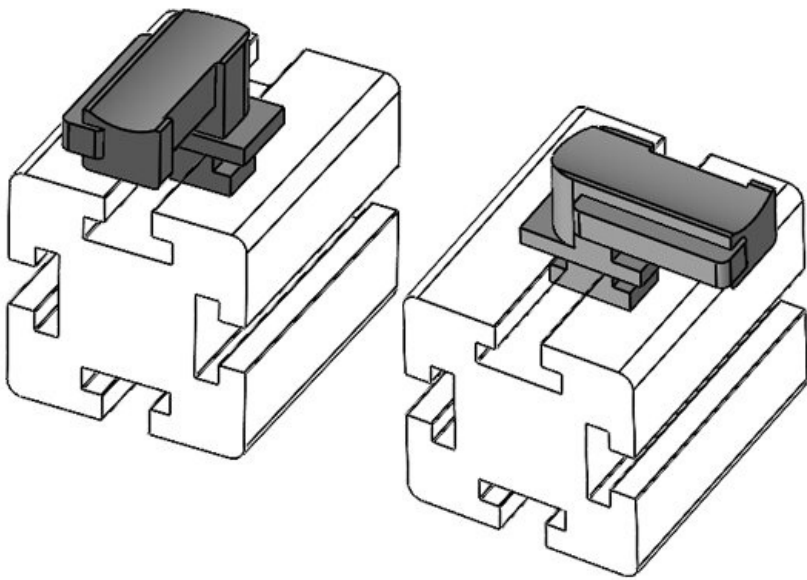

Codice **61057** Altezza di **16,5 mm**
EAN **4251269331** montaggio
565
Unità di **10**
imballaggio
Adatta a: **KLKB 200 x**
13, KLB 10,
KLB 15
Lunghezza **34 mm**
Larghezza **13,5 mm**
Altezza **26 mm**