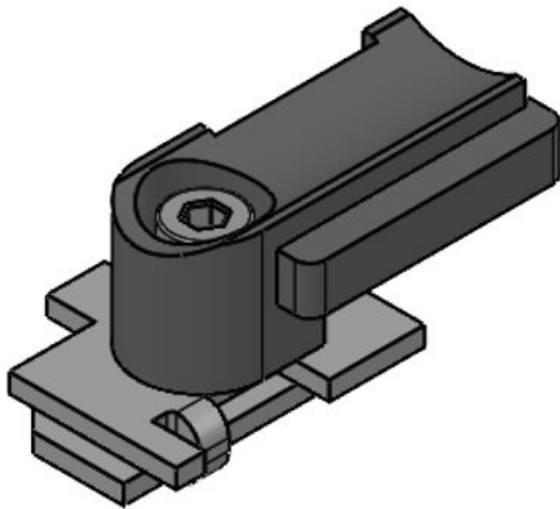

Codice EAN **61069**  
**4251269333**

Altezza di montaggio **14,8 mm**

Unità di imballaggio **10**

Adatta a: **KLKB 200 x 13, KLB 10, KLB 15, KLB 20**

Lunghezza **62,3 mm**

Larghezza **27,1 mm**

Altezza **21,7 mm**