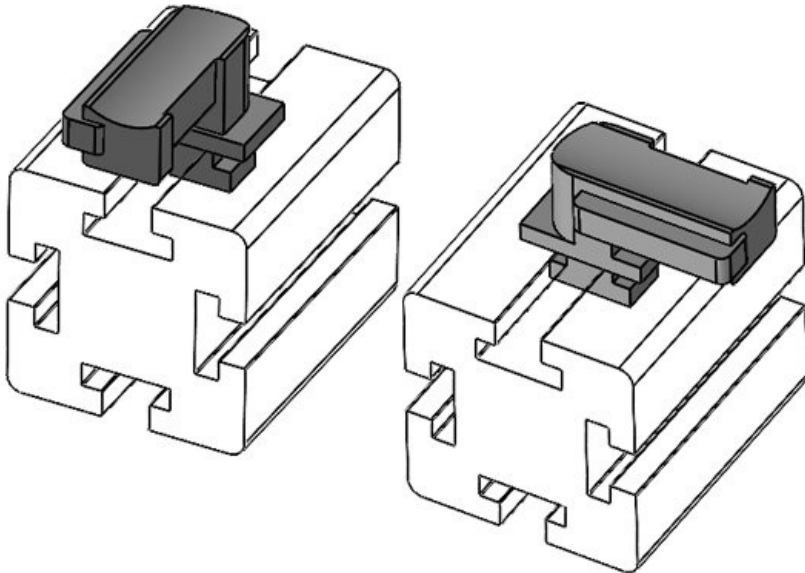

Codice **61084.9005** Altezza di **16,5 mm**
EAN **4251269334** montaggio
979
Unità di **50**
imballaggio
Adatta a: **KLKB 200 x**
13, KLB 10,
KLB 15
Lunghezza **34 mm**
Larghezza **13,5 mm**
Altezza **19 mm**