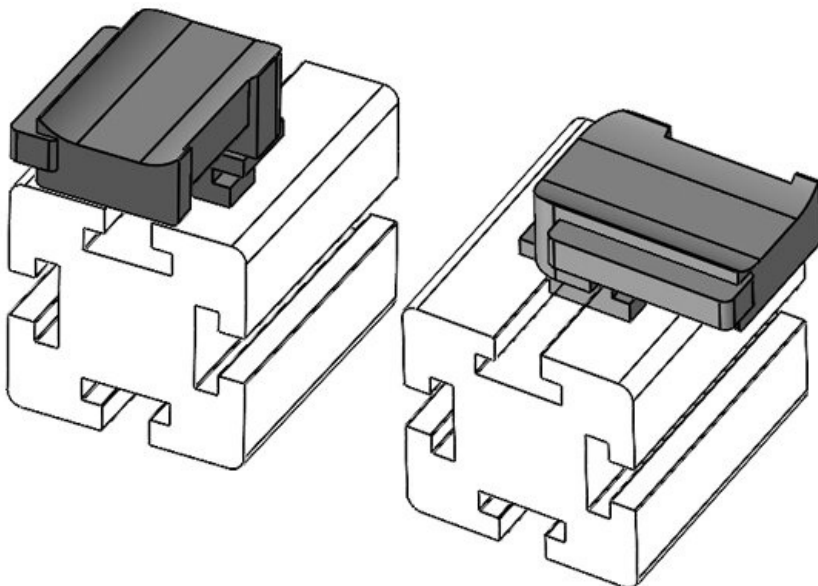

Codice **61062** Altezza di **18 mm**
EAN **4251269333** montaggio
491
Unità di **10**
imballaggio
Adatta a: **KLKB 200 x**
13, KLB 10,
KLB 15, KLB
20
Lunghezza **38 mm**
Larghezza **24,5 mm**
Altezza **26 mm**