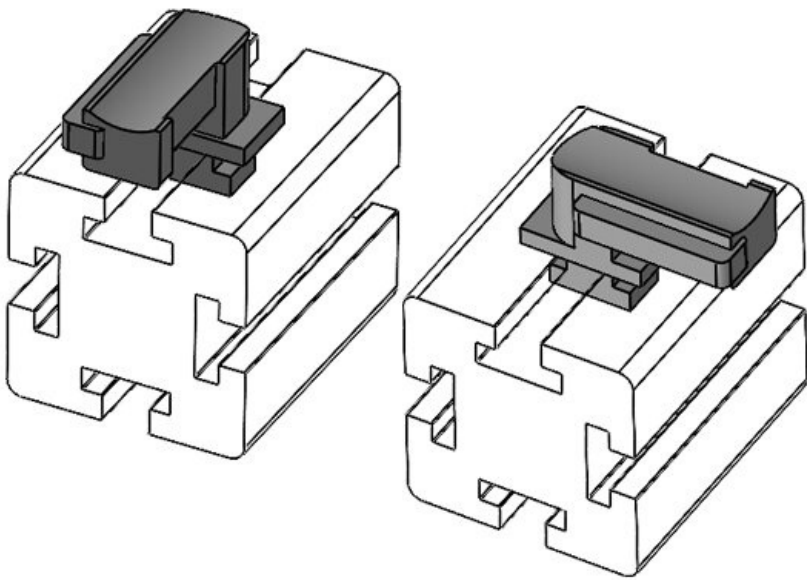

Codice **61054** Altezza di **16,5 mm**
EAN **4251269331** montaggio
534
Unità di **10**
imballaggio
Adatta a: **KLKB 200 x**
13, KLB 10,
KLB 15
Lunghezza **34 mm**
Larghezza **13,5 mm**
Altezza **22,5 mm**