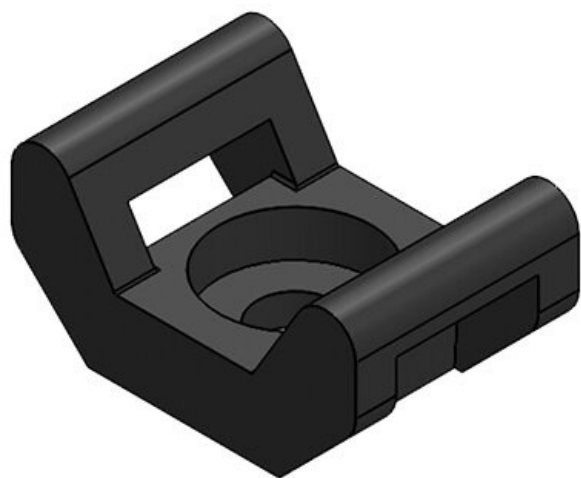

Codice **61002**
EAN **4251269315**
824
Unità di
imballaggio **100**
Adatta a: **KLKB 200 ×**
7

Numero di fori **1**
per viti
Diam. dei fori **5,3 mm**
per viti