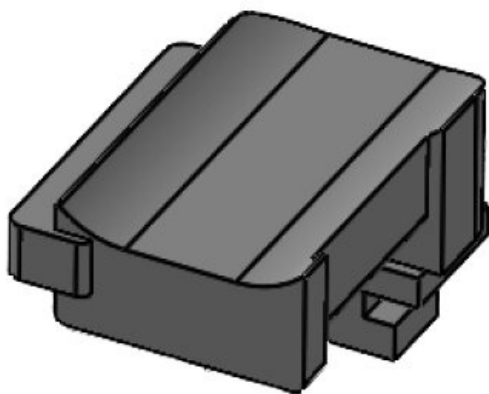

Codice EAN **61046.9005**
4251269331

Altezza di montaggio **18 mm**

Unità di imballaggio **640**
50

Adatta a: **KLKB 200 x 13, KLB 10, KLB 15, KLB 20**

Lunghezza **38 mm**
Larghezza **24,5 mm**
Altezza **21,5 mm**