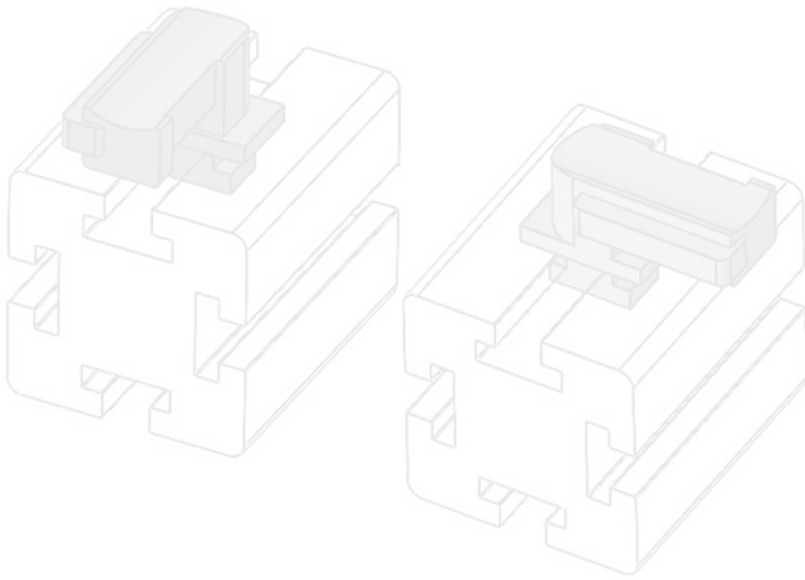

Codice **61084** Altezza di **16,5 mm**
EAN **4251269334** montaggio
931
Unità di **10**
imballaggio
Adatta a: **KLKB 200 x**
13, KLB 10,
KLB 15
Lunghezza **34 mm**
Larghezza **13,5 mm**
Altezza **19 mm**