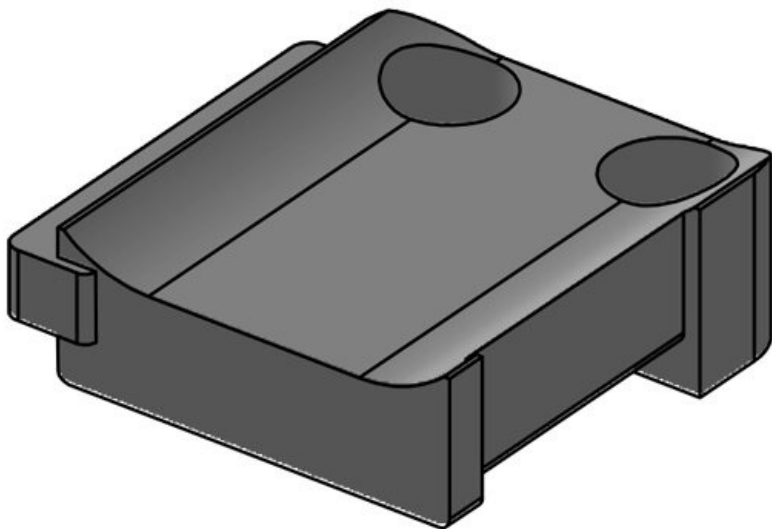

Codice **61033.9005** Numero di fori **2**
EAN **4251269331** per viti
626 Diam. dei fori **5,3 mm**
Unità di **50** per viti
imballaggio
Adatta a: **KLKB 300 x**
17, KLB 15,
KLB 20, KLB
25
Lunghezza **43 mm**
Larghezza **36,5 mm**
Altezza **16 mm**