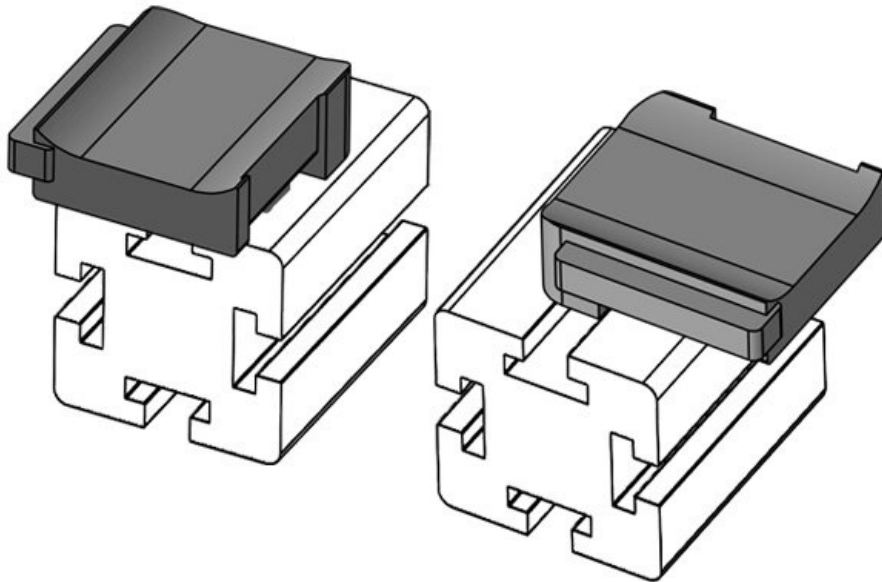

Codice **61052** Altezza di **18 mm**  
EAN **4251269331** montaggio  
**510**  
Unità di **10**  
imballaggio  
Adatta a: **KLKB 200 x**  
**13, KLB 10,**  
**KLB 15, KLB**  
**20**  
Lunghezza **38 mm**  
Larghezza **24,5 mm**  
Altezza **26 mm**

Codice EAN **61052.9005**  
**4251269331**

Altezza di montaggio **18 mm**

Unità di imballaggio **50**

Adatta a: **KLKB 200 x 13, KLB 10, KLB 15, KLB 20**

Lunghezza **38 mm**  
Larghezza **24,5 mm**  
Altezza **26 mm**