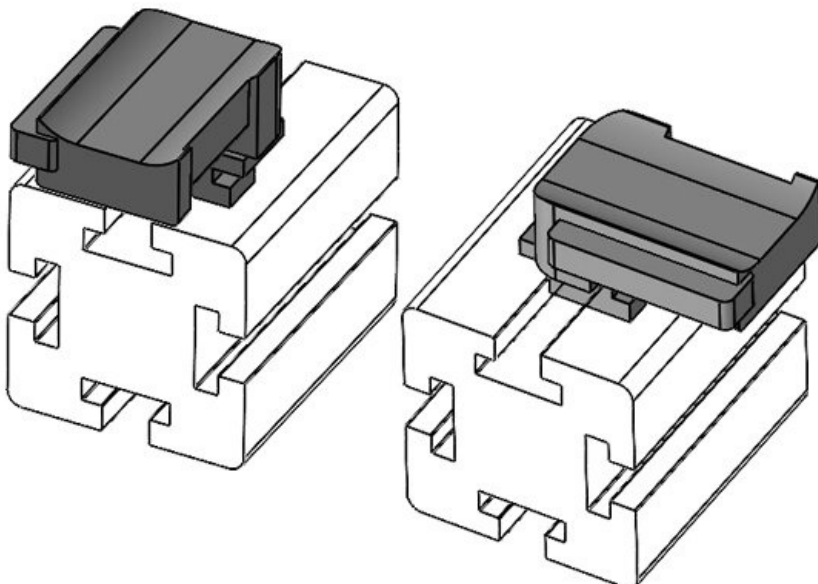

Codice **61066.9005** Altezza di **18 mm**
EAN **4251269333** montaggio
613
Unità di **50**
imballaggio
Adatta a KLKB **KLKB 200 x**
| KLB: **13, KLB 10,**
KLB 15, KLB
20
Lunghezza **38 mm**
Larghezza **24,5 mm**
Altezza **26 mm**