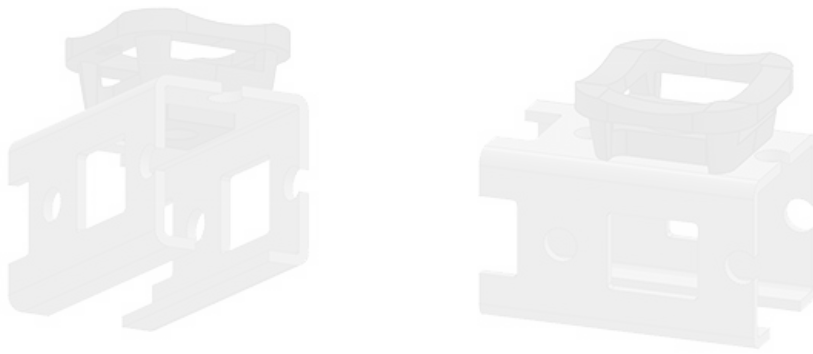

Codice EAN **61018 4251269315** Altezza di montaggio **9,5 mm**
Unità di imballaggio **893 100**
Adatta a: **KLKB 200 x 7, KLKB 200 x 13, KLB 10**
Lunghezza **25 mm**
Larghezza **25 mm**
Altezza **13 mm**