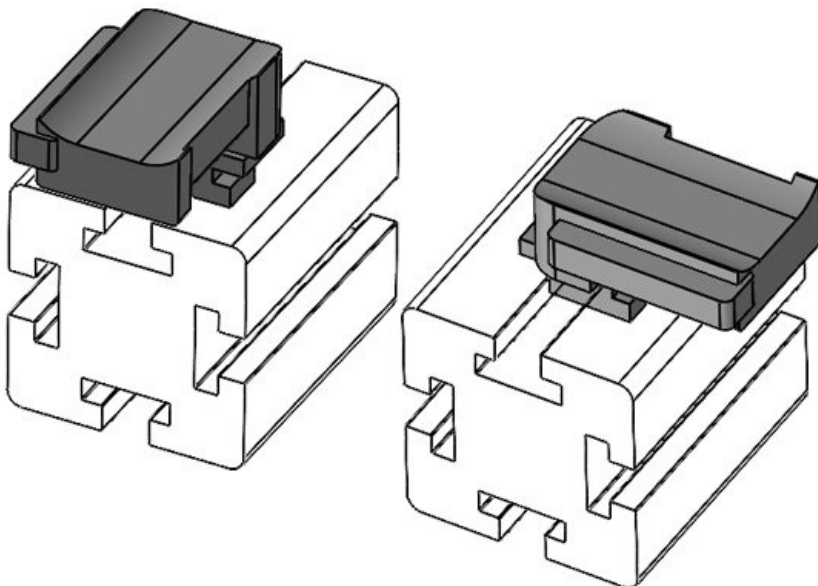

Codice **61052** Altezza di **18 mm**
EAN **4251269331** montaggio
510
Unità di **10**
imballaggio
Adatta a: **KLKB 200 x**
13, KLB 10,
KLB 15, KLB
20
Lunghezza **38 mm**
Larghezza **24,5 mm**
Altezza **26 mm**