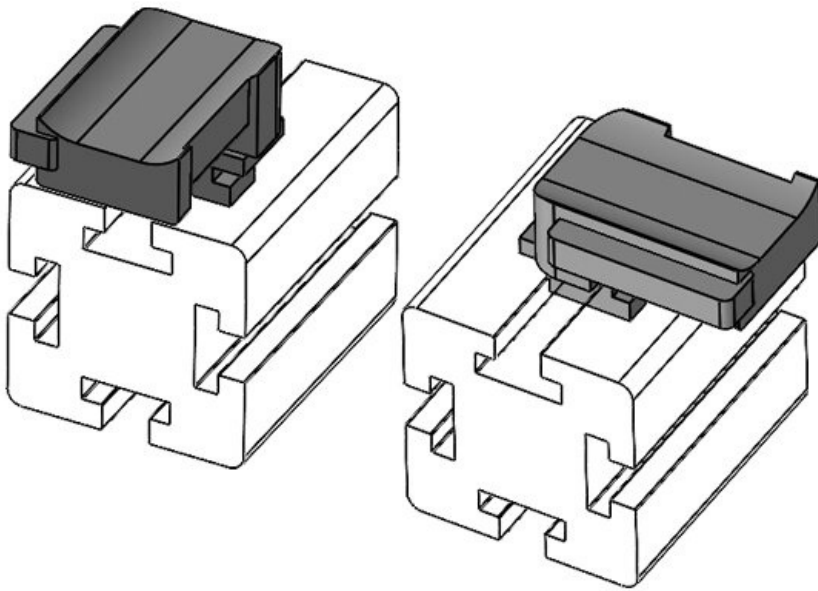

Codice EAN **61062.9005**
4251269333

Altezza di montaggio **18 mm**

Unità di imballaggio **50**

Adatta a: **KLKB 200 x 13, KLB 10, KLB 15, KLB 20**

Lunghezza **38 mm**
Larghezza **24,5 mm**
Altezza **26 mm**