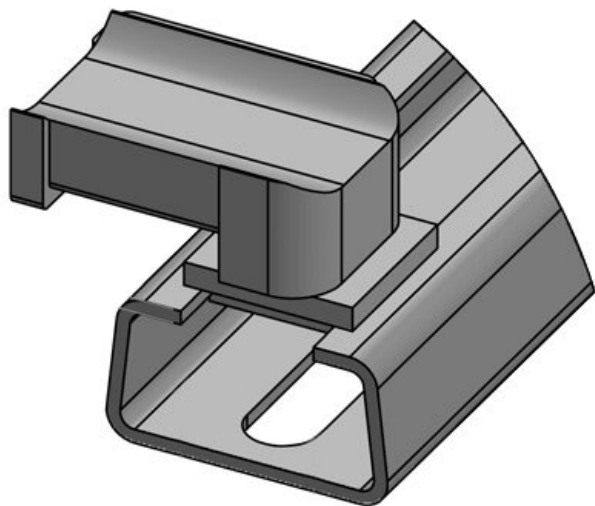

Codice EAN **61077.9005**
4251269334

Altezza di montaggio **17,8 mm**

Unità di imballaggio **50**

Adatta a: **KLKB 200 x 13, KLB 10, KLB 15, KLB 20**

Lunghezza **42,5 mm**

Larghezza **20 mm**

Altezza **22,3 mm**