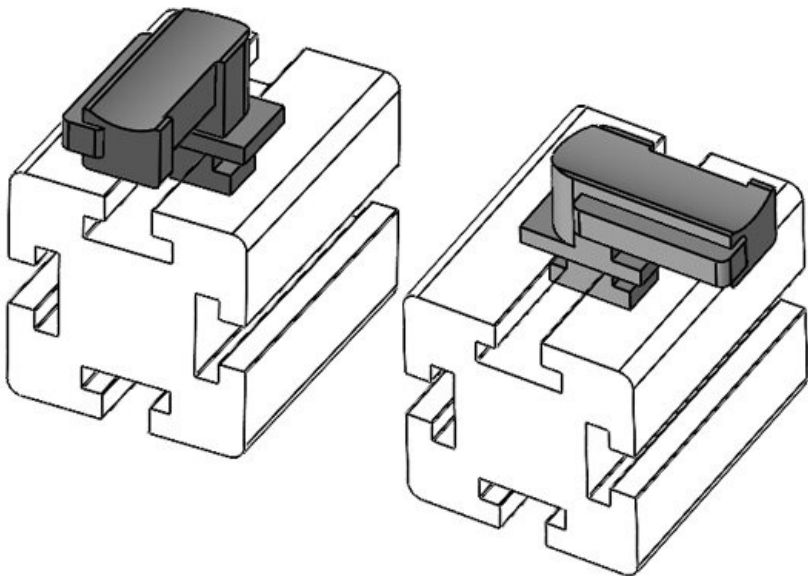

Codice **61065.9005** Altezza di **16,5 mm**
EAN **4251269333** montaggio
606
Unità di **50**
imballaggio
Adatta a: **KLKB 200 x**
13, KLB 10,
KLB 15
Lunghezza **34 mm**
Larghezza **13,5 mm**
Altezza **24,5 mm**