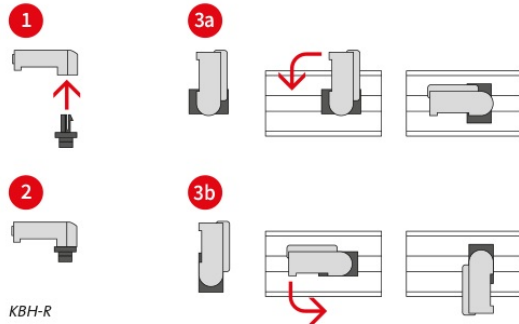

Caratteristiche

Materiale	Poliammide
Temperatura	-40 C° ... 140 C°
Proprietà	senza siliconi, senza alogeni
Tipo di fissaggio	Avvitare, Ad innesto

Vantaggi e benefici

- Tenuta sicura
- Uso versatile
- Disponibile in tre larghezze
- Adatto per fascette KLB e fascette KLKB
- Facile rimozione o aggiunta di cavi in un secondo momento
- Possibile montaggio in quattro diverse possibili direzioni
- Assemblaggio molto veloce grazie alla chiusura a rotazione (KBH-R)
- Può essere combinato con blocco scorrevole per profili di numerosi produttori (KBH-S)

Tipi di prodotto