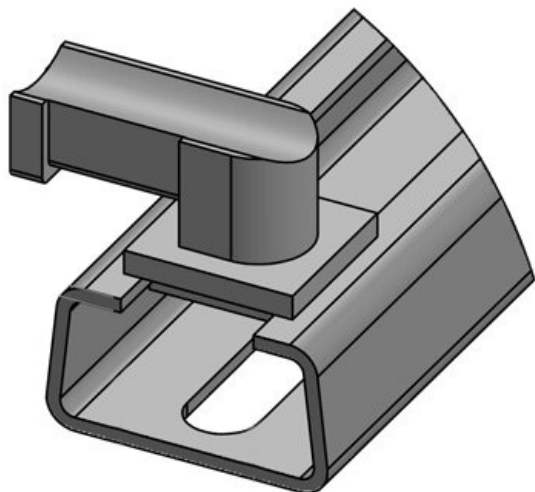

Altezza di montaggio **16,5 mm**

Unità di imballaggio **10**

Adatta a: **KLKB 200 x 13, KLB 10, KLB 15**

Lunghezza **38 mm**

Larghezza **20 mm**

Altezza **21 mm**

Codice **61076.9005** Altezza di **16,5 mm**  
EAN **4251269334** montaggio  
**818**  
Unità di **50**  
imballaggio  
Adatta a: **KLKB 200 x**  
**13, KLB 10,**  
**KLB 15**  
Lunghezza **38 mm**  
Larghezza **20 mm**  
Altezza **21 mm**