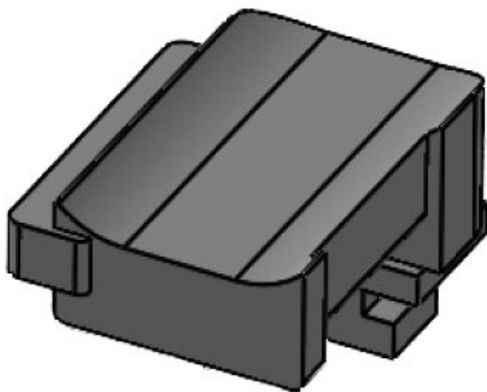

Codice **61046** Altezza di **18 mm**
EAN **4251269331** montaggio
459
Unità di **10**
imballaggio
Adatta a: **KLKB 200 x**
13, KLB 10,
KLB 15, KLB
20
Lunghezza **38 mm**
Larghezza **24,5 mm**
Altezza **21,5 mm**