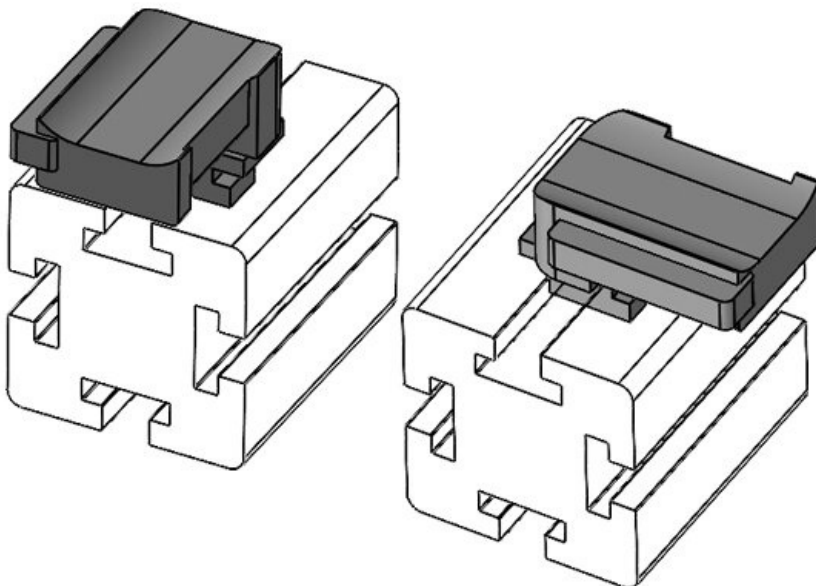

Codice **61085** Altezza di **18 mm**
EAN **4251269334** montaggio
948
Unità di **10**
imballaggio
Adatta a: **KLKB 200 x**
13, KLB 10,
KLB 15, KLB
20
Lunghezza **38 mm**
Larghezza **24,5 mm**
Altezza **23 mm**