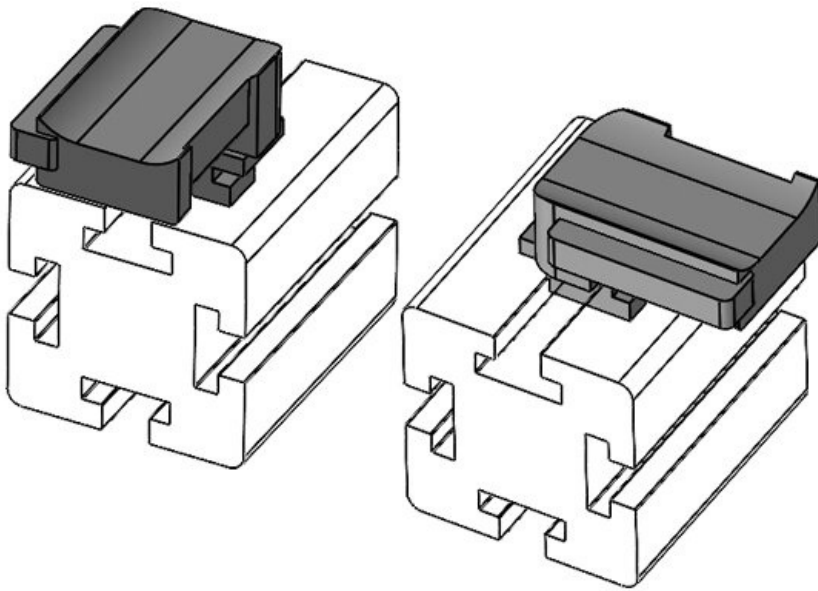

Codice EAN **61049.9005** Altezza di montaggio **18 mm**
4251269331
671
Unità di imballaggio **50**
Adatta a: **KLKB 200 x 13, KLB 10, KLB 15, KLB 20**
Lunghezza **38 mm**
Larghezza **24,5 mm**
Altezza **24 mm**