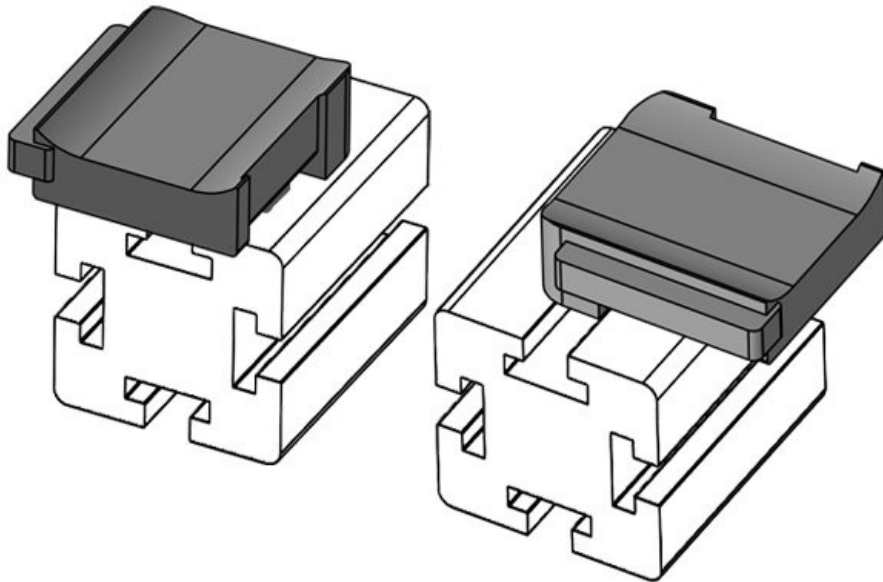

Codice EAN **61056**
4251269331

Altezza di montaggio **19 mm**

Unità di imballaggio **558**
10

Adatta a: **KLKB 300 x 17, KLB 15, KLB 20, KLB 25**

Lunghezza **43 mm**
Larghezza **36,5 mm**
Altezza **22,5 mm**