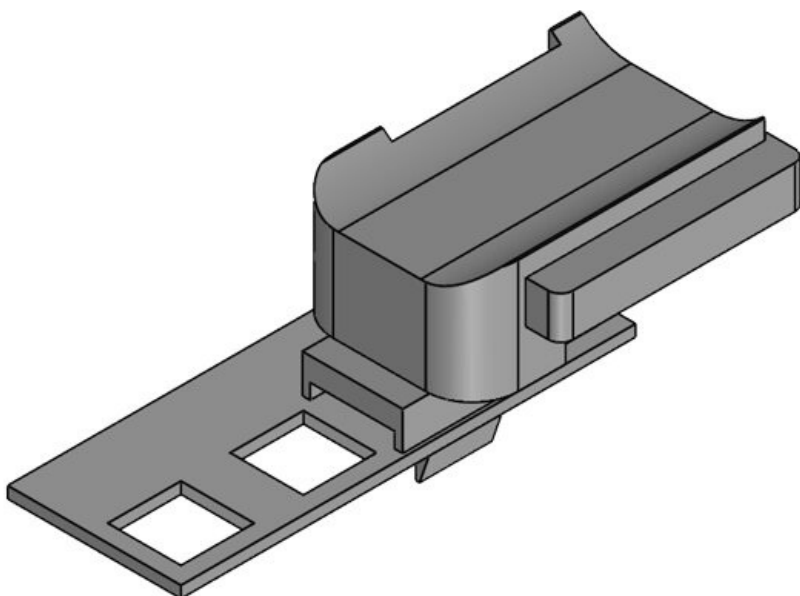

Codice **61074.9005** Altezza di **18 mm**
EAN **4251269333** montaggio
798
Unità di **50**
imballaggio
Adatta a: **KLKB 200 x**
13, KLB 10,
KLB 15, KLB
20
Lunghezza **38 mm**
Larghezza **24,5 mm**
Altezza **26 mm**