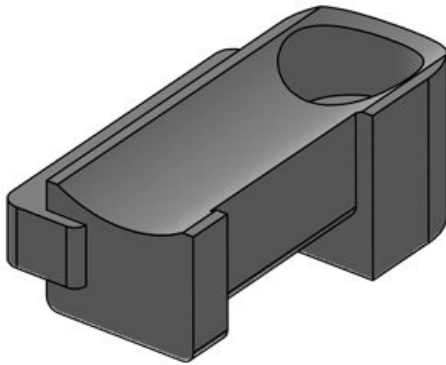

KBH-S 12 M5

Codice	61030	Numero di fori	1
EAN	4251269331	per viti	
	350	Diam. dei fori	5,3 mm
Unità di imballaggio	10	per viti	
Adatta a KLKB	KLKB 200 x		
| KLB:	13, KLB 10, KLB 15		
Lunghezza	34 mm		
Larghezza	13,5 mm		
Altezza	13,5 mm