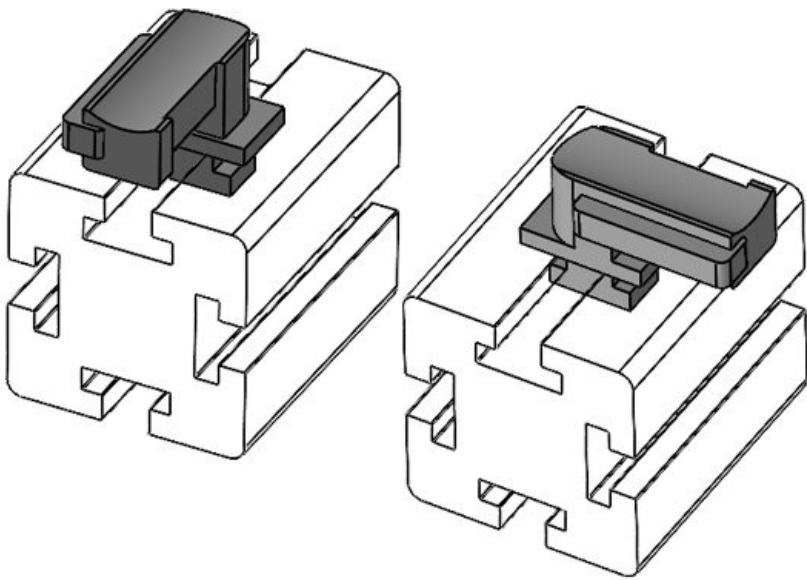

Codice **61088** Altezza di **16,5 mm**
EAN **4251269335** montaggio
013
Unità di **10**
imballaggio
Adatta a: **KLKB 200 x**
13, KLB 10,
KLB 15
Lunghezza **34 mm**
Larghezza **13,5 mm**
Altezza **21 mm**