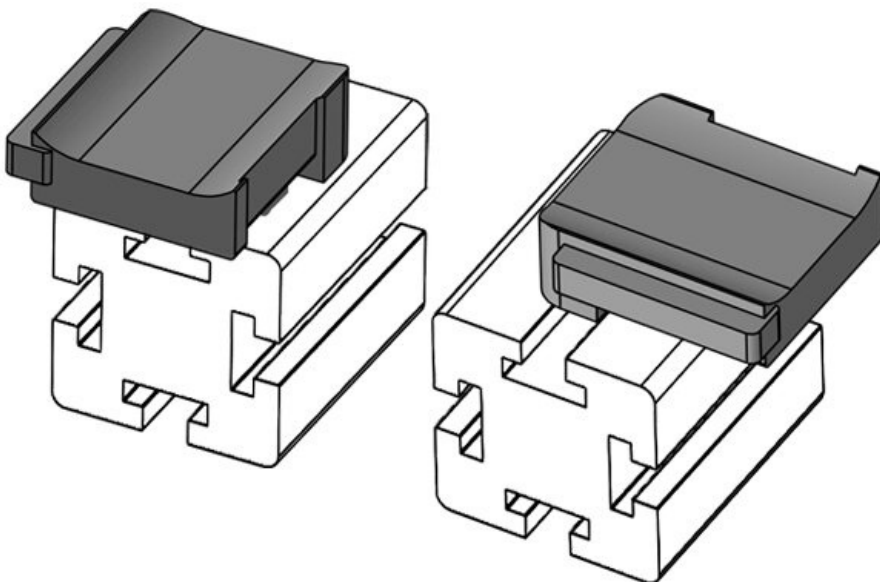

Codice EAN **61063.9005**
4251269333

Altezza di montaggio **19 mm**

Unità di imballaggio **50**

Adatta a: **KLKB 300 x 17, KLB 15, KLB 20, KLB 25**

Lunghezza **43 mm**
Larghezza **36,5 mm**
Altezza **24,5 mm**