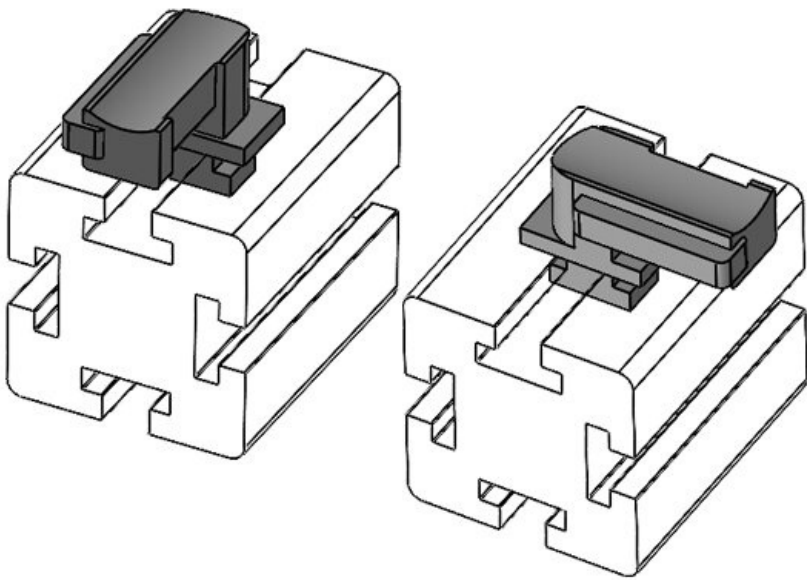

Codice **61048** Altezza di **16,5 mm**
EAN **4251269331** montaggio
473
Unità di **10**
imballaggio
Adatta a: **KLKB 200 x**
13, KLB 10,
KLB 15
Lunghezza **34 mm**
Larghezza **13,5 mm**
Altezza **23 mm**