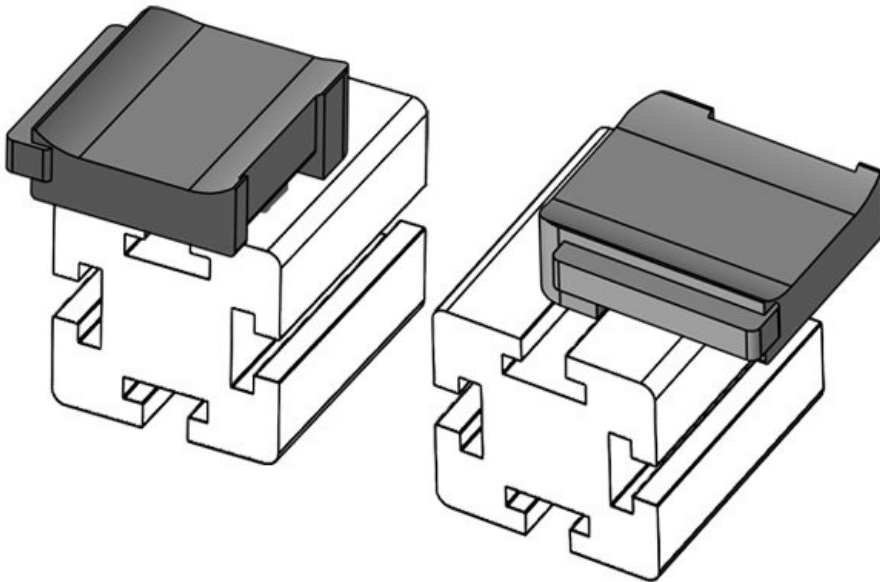

Codice EAN **61090** Altezza di montaggio **19 mm**
4251269335
037
Unità di imballaggio **10**
Adatta a: **KLKB 300 x 17, KLB 15, KLB 20, KLB 25**
Lunghezza **43 mm**
Larghezza **36,5 mm**
Altezza **26 mm**