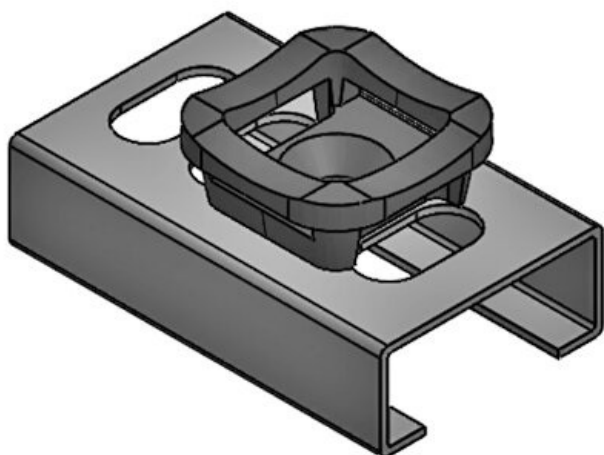

Codice **61005** Altezza di **9,5 mm**
EAN **4251269336** montaggio
959
Unità di **100**
imballaggio
Adatta a: **KLKB 200 x**
7, KLKB 200
x 13, KLB 10
Lunghezza **25 mm**
Larghezza **25 mm**
Altezza **13 mm**