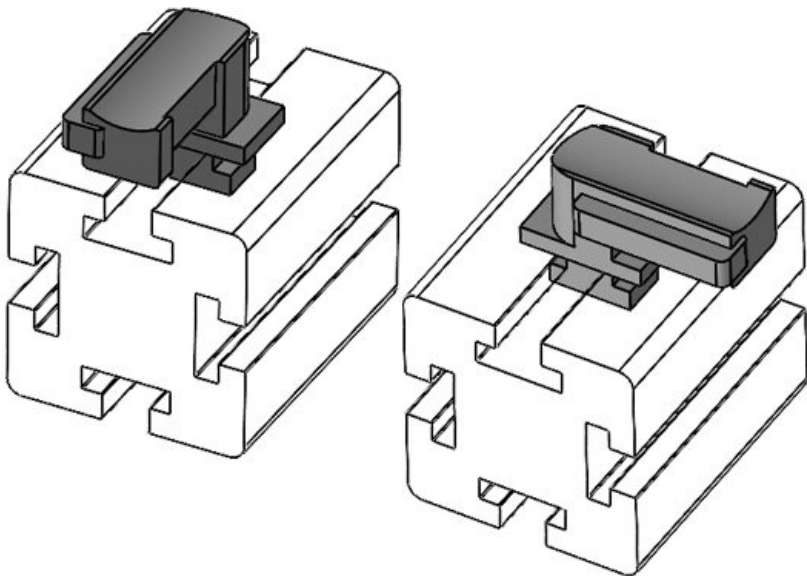

Codice **61054.9005** Altezza di **16,5 mm**
EAN **4251269331** montaggio
725
Unità di **50**
imballaggio
Adatta a: **KLKB 200 x**
13, KLB 10,
KLB 15
Lunghezza **34 mm**
Larghezza **13,5 mm**
Altezza **22,5 mm**