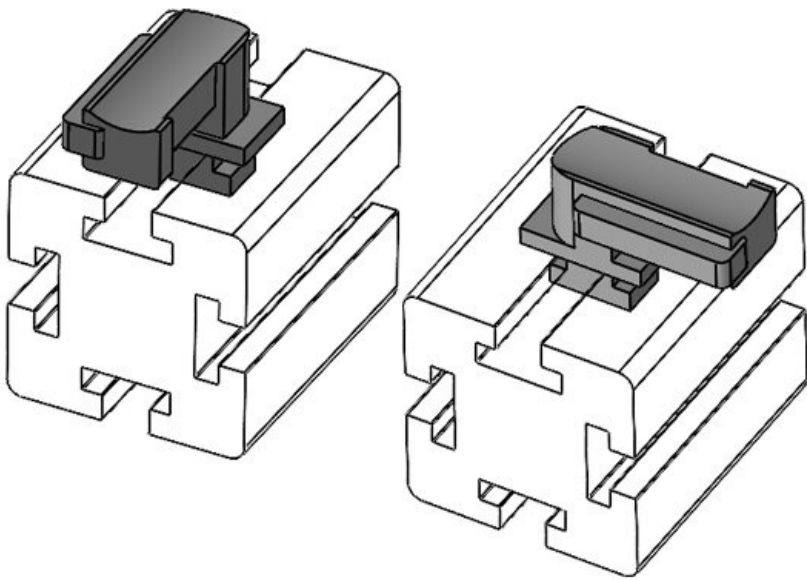

Codice **61061** Altezza di **16,5 mm**
EAN **4251269333** montaggio
484
Unità di **10**
imballaggio
Adatta a: **KLKB 200 x**
13, KLB 10,
KLB 15
Lunghezza **34 mm**
Larghezza **13,5 mm**
Altezza **24,5 mm**