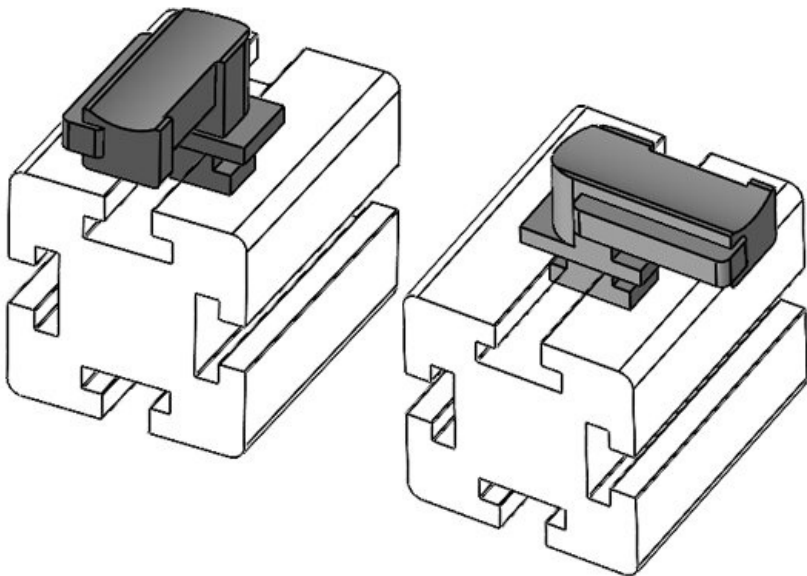

Codice **61057.9005** Altezza di **16,5 mm**
EAN **4251269331** montaggio
756
Unità di **50**
imballaggio
Adatta a: **KLKB 200 x**
13, KLB 10,
KLB 15
Lunghezza **34 mm**
Larghezza **13,5 mm**
Altezza **26 mm**