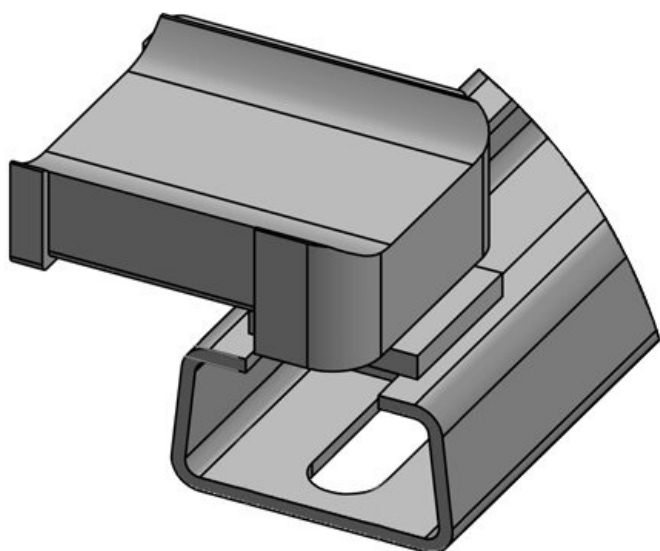

Codice EAN **61077.9005**  
**4251269334**

Altezza di montaggio **17,8 mm**

Unità di imballaggio **50**

Adatta a: **KLKB 200 x 13, KLB 10, KLB 15, KLB 20**

Lunghezza **42,5 mm**

Larghezza **20 mm**

Altezza **22,3 mm**

Codice EAN **61078**  
**4251269334**

Altezza di montaggio **19 mm**

Unità di imballaggio **10**

Adatta a: **KLKB 200 x 13, KLB 10, KLB 15, KLB 20**

Lunghezza **47,5 mm**

Larghezza **20 mm**

Altezza **23,5 mm**