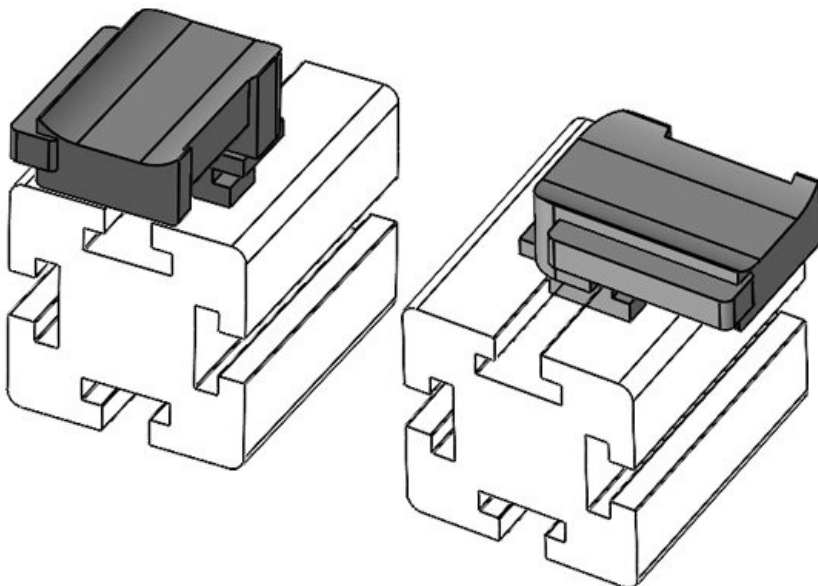

Codice **61049** Altezza di **18 mm**
EAN **4251269331** montaggio
480
Unità di **10**
imballaggio
Adatta a: **KLKB 200 x**
13, KLB 10,
KLB 15, KLB
20
Lunghezza **38 mm**
Larghezza **24,5 mm**
Altezza **24 mm**