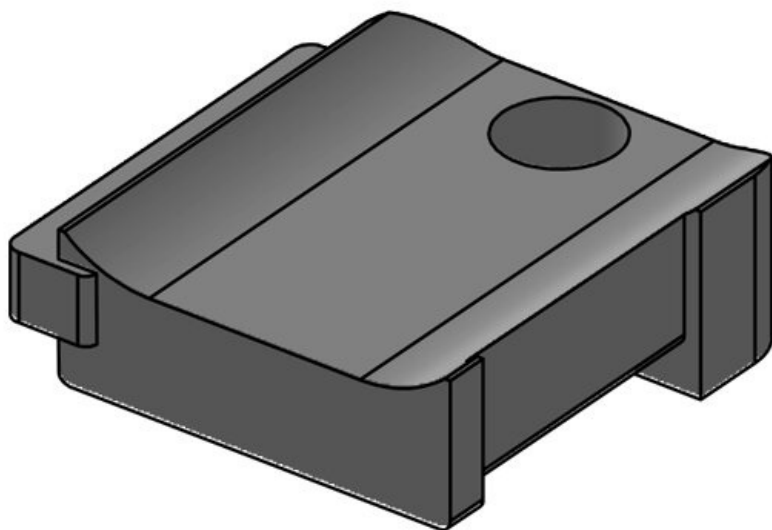

KBH-S 36-1 M5

Codice	61032.9005	Numero di fori	1
EAN	4251269331	per viti	
	619	Diam. dei fori	5,3 mm
Unità di imballaggio	50	per viti	
Adatta a KLKB	KLKB 300 x		
| KLB:	17, KLB 15, KLB 20, KLB 25		
Lunghezza	43 mm		
Larghezza	36,5 mm		
Altezza	16 mm