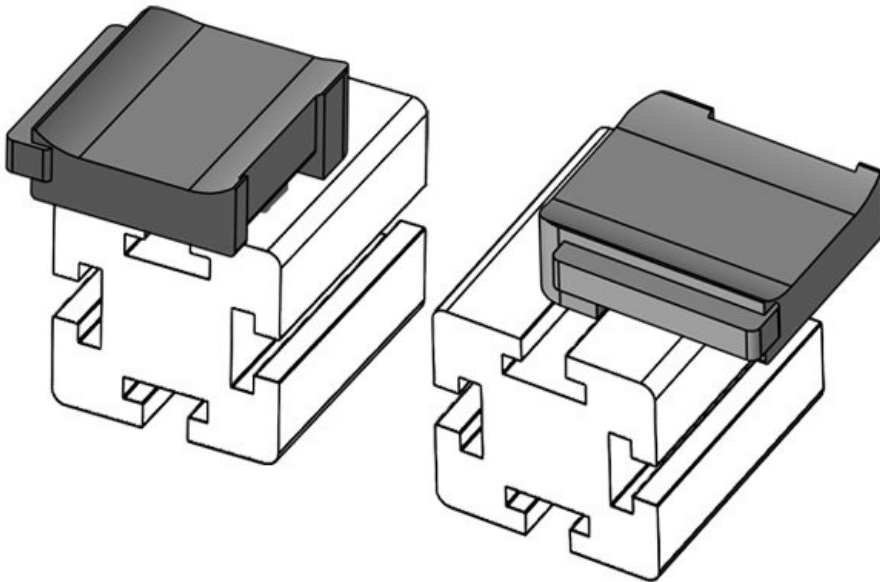

Codice EAN **61067** Altezza di montaggio **19 mm**
4251269333
583
Unità di imballaggio **10**
Adatta a: **KLKB 300 x 17, KLB 15, KLB 20, KLB 25**
Lunghezza **43 mm**
Larghezza **36,5 mm**
Altezza **24,5 mm**