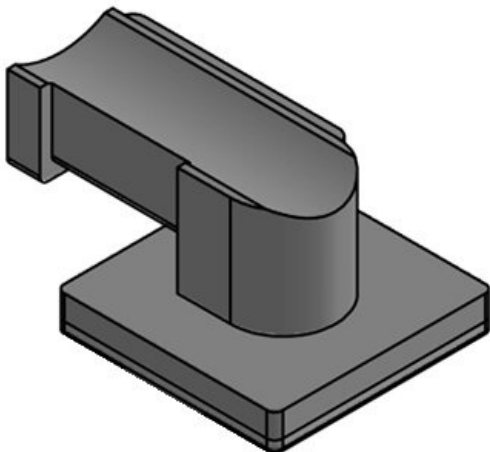

Codice **61080.9005**
EAN **4251269334**
894
Unità di
imballaggio **50**
Adatta a: **KLKB 200 x**
13, KLB 10,
KLB 15
Lunghezza **41 mm**
Larghezza **27 mm**
Altezza **18 mm**