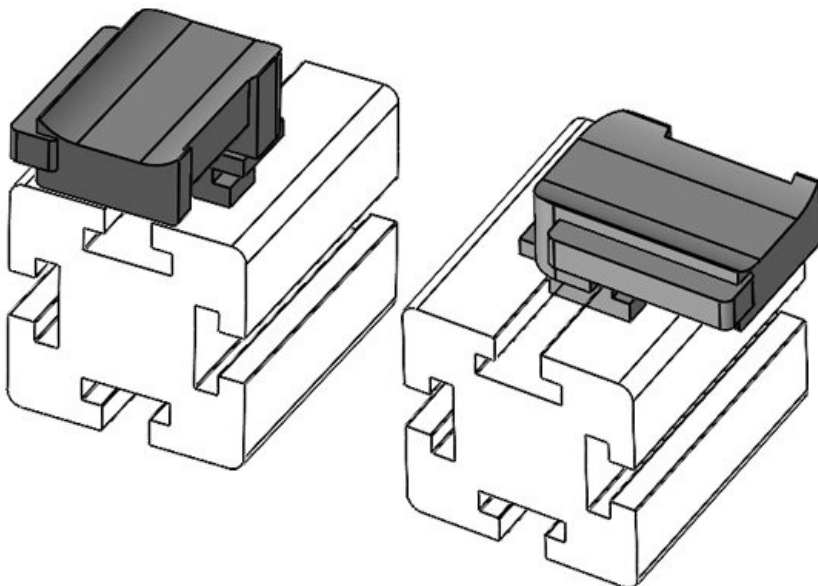

Codice **61055** Altezza di **18 mm**
EAN **4251269331** montaggio
541
Unità di **10**
imballaggio
Adatta a: **KLKB 200 x**
13, KLB 10,
KLB 15, KLB
20
Lunghezza **38 mm**
Larghezza **24,5 mm**
Altezza **22,5 mm**