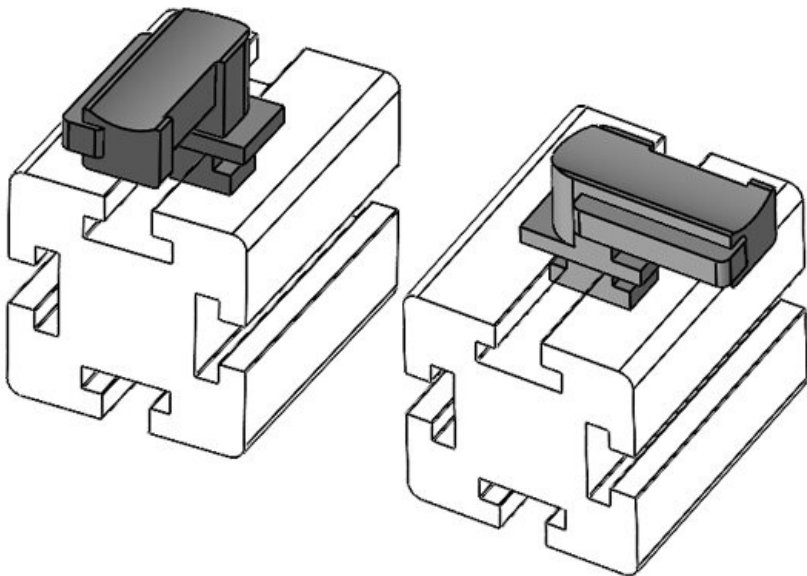

Codice EAN **61086.9005**  
**4251269334**

Altezza di montaggio **19 mm**

Unità di imballaggio **50**

Adatta a: **KLKB 300 x 17, KLB 15, KLB 20, KLB 25**

Lunghezza **43 mm**  
Larghezza **36,5 mm**  
Altezza **24 mm**

Codice **61088** Altezza di **16,5 mm**  
EAN **4251269335** montaggio  
**013**  
Unità di **10**  
imballaggio  
Adatta a: **KLKB 200 x**  
**13, KLB 10,**  
**KLB 15**  
Lunghezza **34 mm**  
Larghezza **13,5 mm**  
Altezza **21 mm**