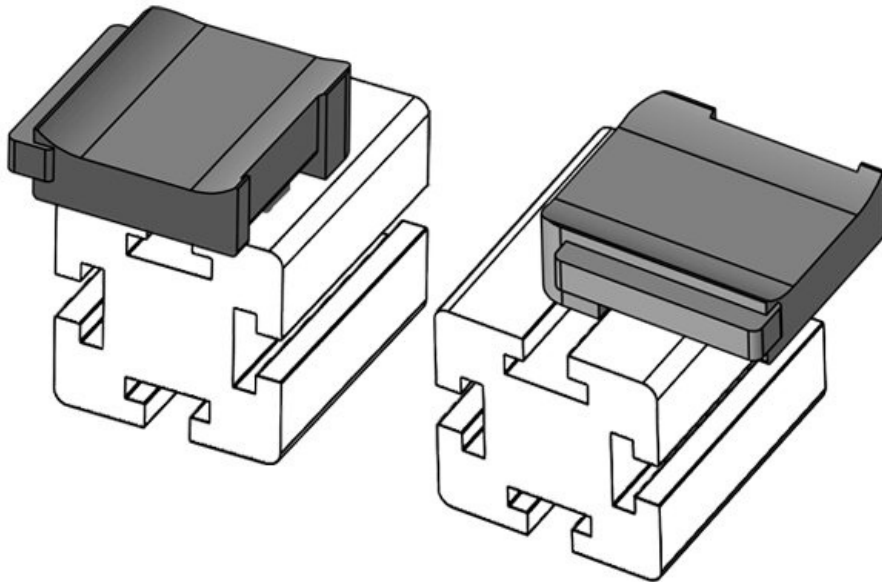

Codice **61085** Altezza di **18 mm**  
EAN **4251269334** montaggio  
**948**  
Unità di **10**  
imballaggio  
Adatta a: **KLKB 200 x**  
**13, KLB 10,**  
**KLB 15, KLB**  
**20**  
Lunghezza **38 mm**  
Larghezza **24,5 mm**  
Altezza **23 mm**

Codice EAN **61085.9005**  
**4251269334**

Altezza di montaggio **18 mm**

Unità di imballaggio **50**

Adatta a: **KLKB 200 x 13, KLB 10, KLB 15, KLB 20**

Lunghezza **38 mm**  
Larghezza **24,5 mm**  
Altezza **23 mm**