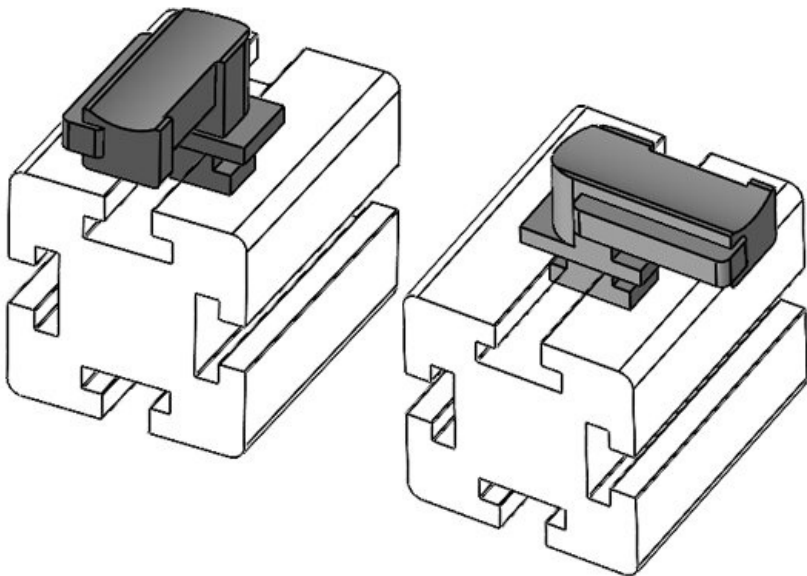

Codice **61051.9005** Altezza di **16,5 mm**
EAN **4251269331** montaggio
695
Unità di **50**
imballaggio
Adatta a: **KLKB 200 x**
13, KLB 10,
KLB 15
Lunghezza **34 mm**
Larghezza **13,5 mm**
Altezza **24,5 mm**