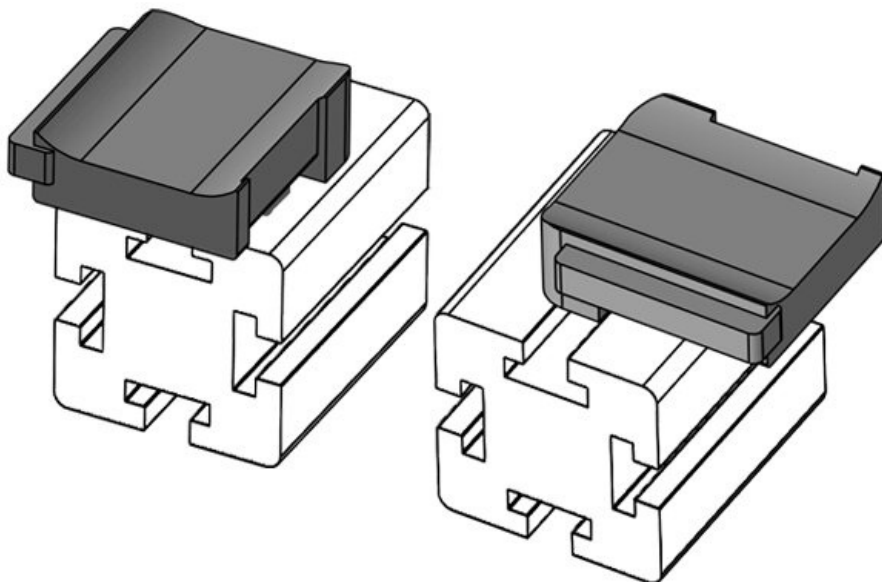

Codice EAN **61059.9005** Altezza di montaggio **19 mm**
4251269331
770

Unità di imballaggio **50**

Adatta a: **KLKB 300 x 17, KLB 15, KLB 20, KLB 25**

Lunghezza **43 mm**
Larghezza **36,5 mm**
Altezza **26 mm**