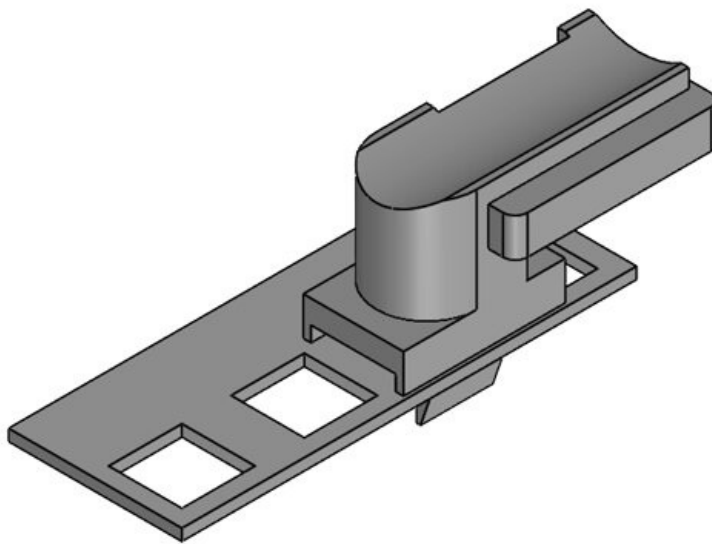

Codice EAN **61073 4251269333** Altezza di montaggio **16,5 mm**
Unità di imballaggio **750 10**
Adatta a: **KLKB 200 x 13, KLB 10, KLB 15**
Lunghezza **34 mm**
Larghezza **13,5 mm**
Altezza **24,5 mm**