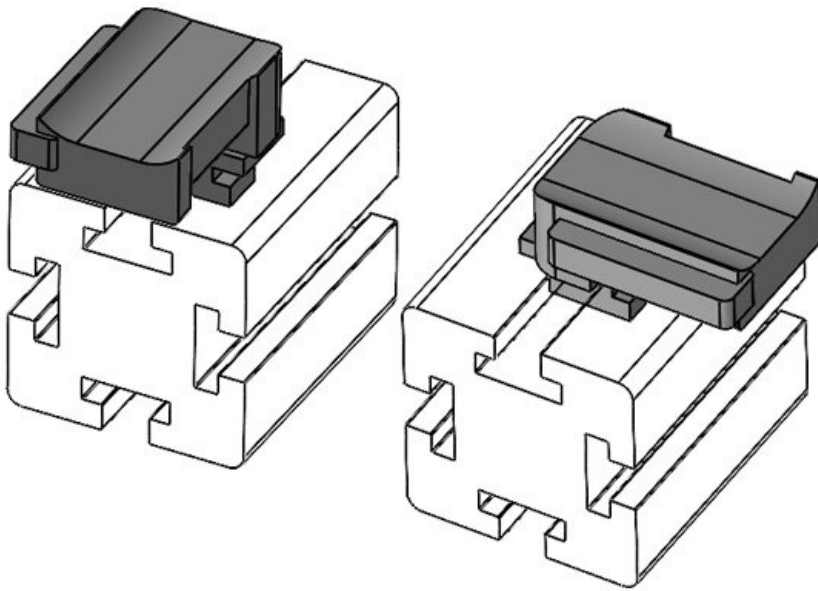

Codice EAN **61052.9005**
4251269331

Altezza di montaggio **18 mm**

Unità di imballaggio **50**

Adatta a: **KLKB 200 x 13, KLB 10, KLB 15, KLB 20**

Lunghezza **38 mm**
Larghezza **24,5 mm**
Altezza **26 mm**