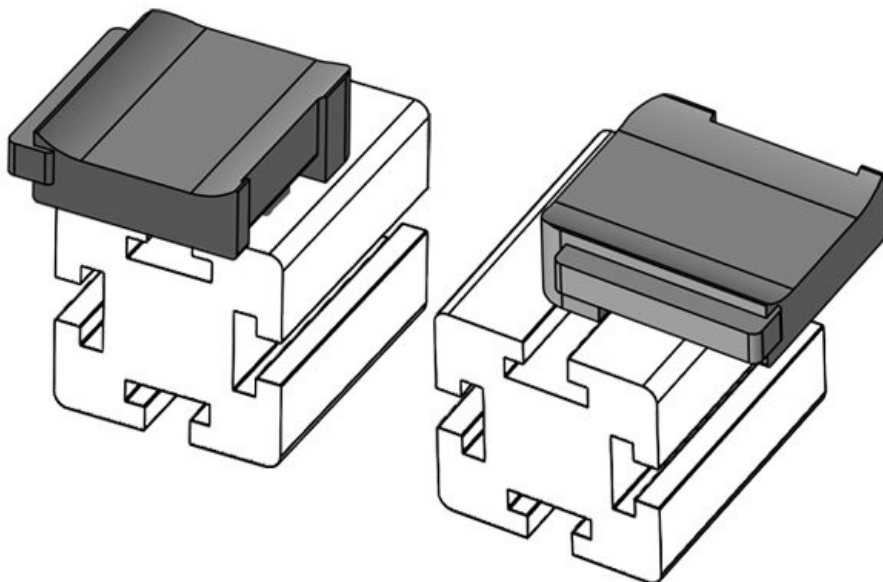

Codice EAN **61056.9005**
4251269331

Altezza di montaggio **19 mm**

Unità di imballaggio **749**
50

Adatta a: **KLKB 300 x 17, KLB 15, KLB 20, KLB 25**

Lunghezza **43 mm**
Larghezza **36,5 mm**
Altezza **22,5 mm**