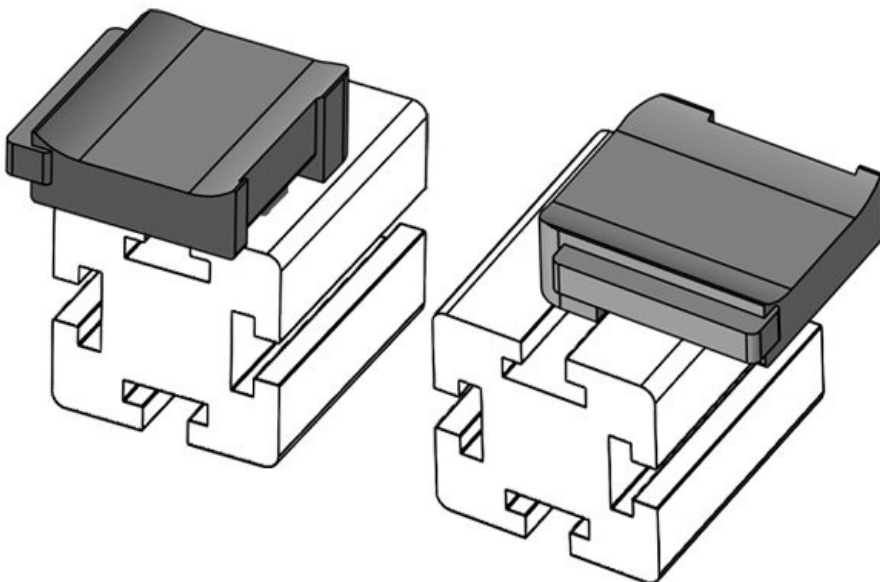

Codice EAN **61067.9005** Altezza di montaggio **19 mm**
4251269333
620
Unità di imballaggio **10**
Adatta a: **KLKB 300 x 17, KLB 15, KLB 20, KLB 25**
Lunghezza **43 mm**
Larghezza **36,5 mm**
Altezza **24,5 mm**