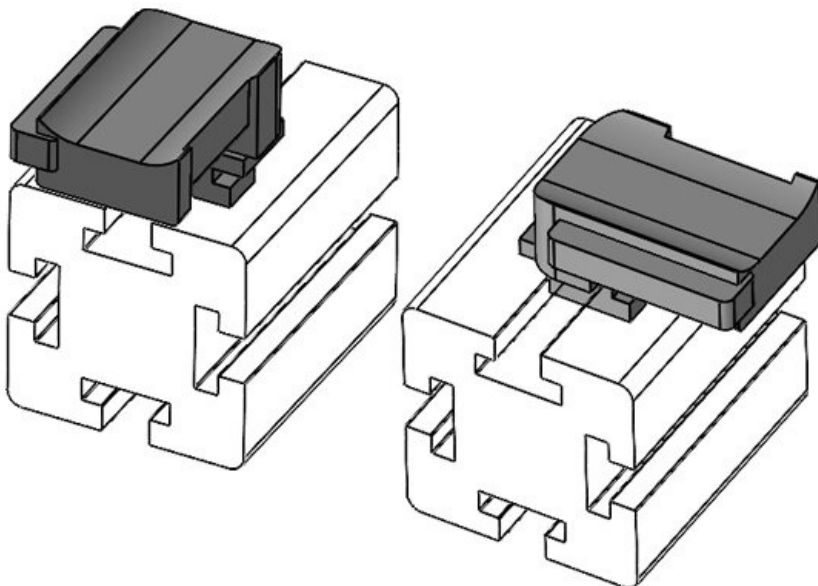

Codice **61089** Altezza di **18 mm**
EAN **4251269335** montaggio
020
Unità di **10**
imballaggio
Adatta a: **KLKB 200 x**
13, KLB 10,
KLB 15, KLB
20
Lunghezza **38 mm**
Larghezza **24,5 mm**
Altezza **25 mm**