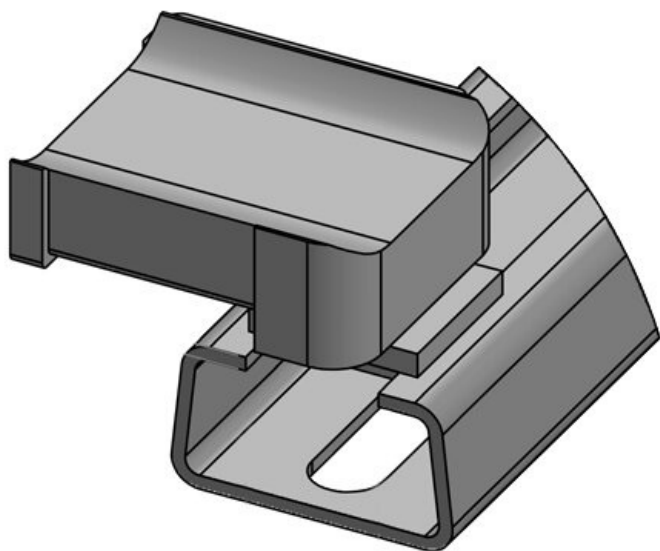

Codice EAN **61078**  
**4251269334**

Altezza di montaggio **19 mm**

Unità di imballaggio **10**

Adatta a: **KLKB 200 x 13, KLB 10, KLB 15, KLB 20**

Lunghezza **47,5 mm**

Larghezza **20 mm**

Altezza **23,5 mm**

Codice EAN **61078.9005**  
**4251269334**

Altezza di montaggio **19 mm**

Unità di imballaggio **50**

Adatta a: **KLKB 200 x 13, KLB 10, KLB 15, KLB 20**

Lunghezza **47,5 mm**

Larghezza **20 mm**

Altezza **23,5 mm**