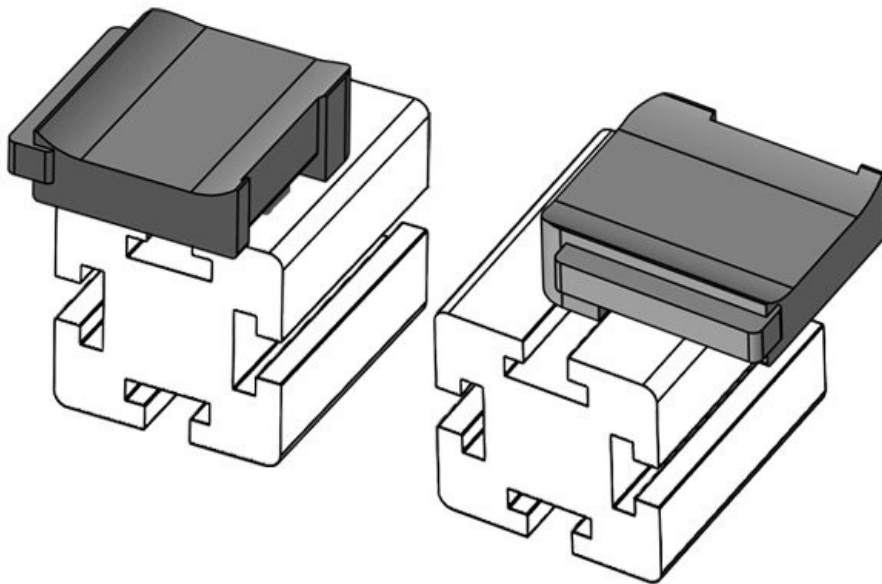

Codice EAN **61059** Altezza di montaggio **19 mm**
4251269331
589

Unità di imballaggio **10**

Adatta a: **KLKB 300 x 17, KLB 15, KLB 20, KLB 25**

Lunghezza **43 mm**
Larghezza **36,5 mm**
Altezza **26 mm**