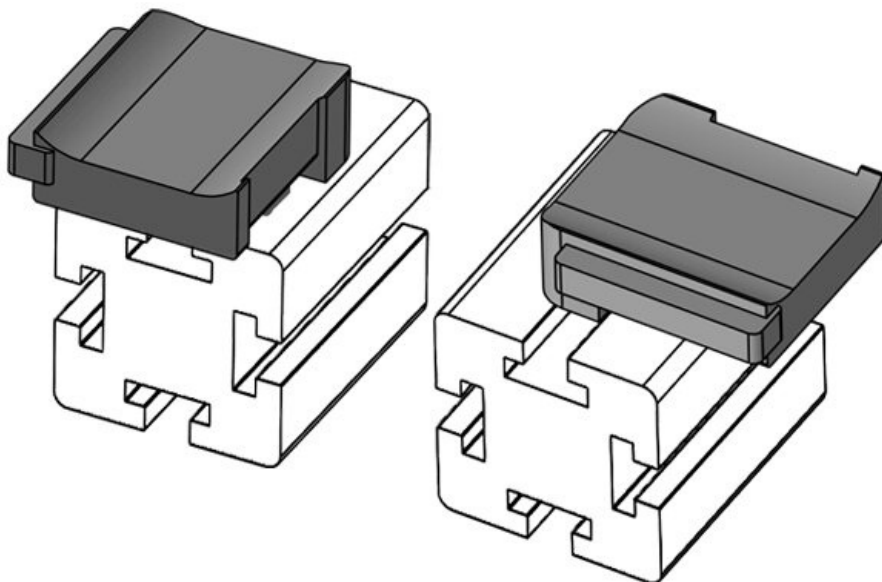

Codice EAN **61086.9005**
4251269334

Altezza di montaggio **19 mm**

Unità di imballaggio **50**

Adatta a: **KLKB 300 x 17, KLB 15, KLB 20, KLB 25**

Lunghezza **43 mm**
Larghezza **36,5 mm**
Altezza **24 mm**