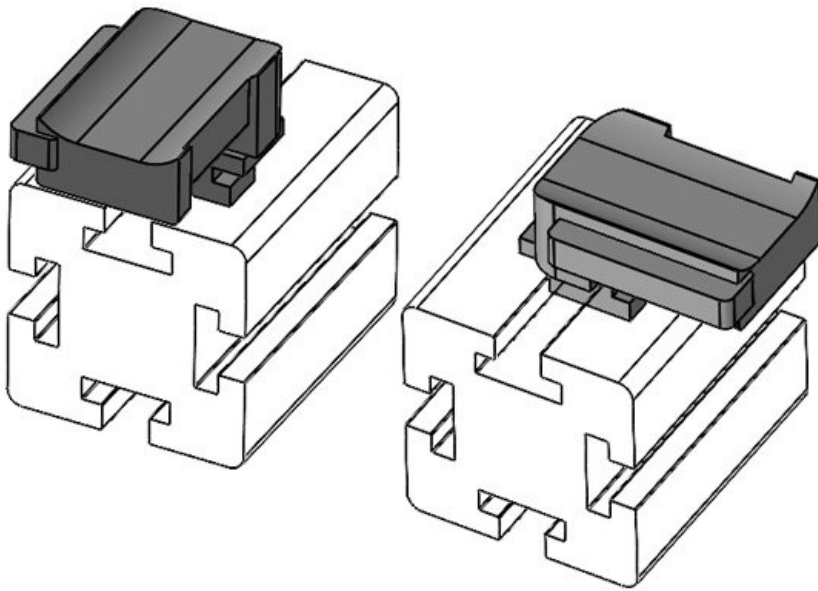

Codice EAN **61066.9005** Altezza di montaggio **18 mm**
4251269333
613
Unità di imballaggio **50**
Adatta a: **KLKB 200 x 13, KLB 10, KLB 15, KLB 20**
Lunghezza **38 mm**
Larghezza **24,5 mm**
Altezza **26 mm**