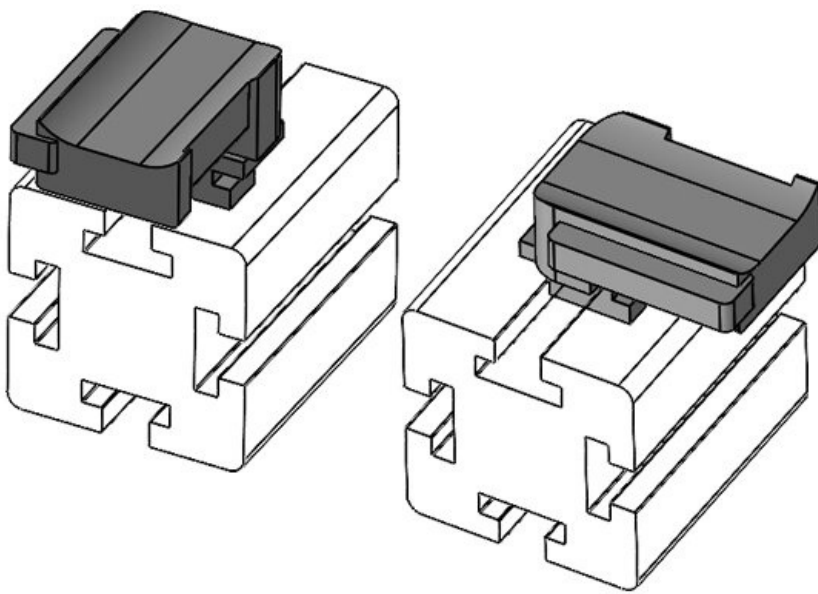

Codice EAN **61058.9005** Altezza di montaggio **18 mm**
4251269331
763

Unità di imballaggio **50**

Adatta a: **KLKB 200 x 13, KLB 10, KLB 15, KLB 20**

Lunghezza **38 mm**
Larghezza **24,5 mm**
Altezza **26 mm**