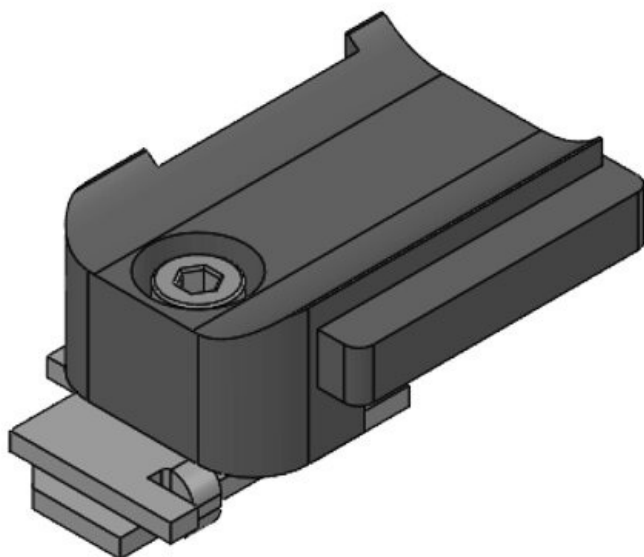

Altezza di montaggio **16,5 mm**

Unità di imballaggio **10**

Adatta a: **KLKB 200 x 13, KLB 10, KLB 15**

Lunghezza **38 mm**

Larghezza **20 mm**

Altezza **21 mm**

Codice **61076.9005** Altezza di **16,5 mm**  
EAN **4251269334** montaggio  
**818**  
Unità di **50**  
imballaggio  
Adatta a: **KLKB 200 x**  
**13, KLB 10,**  
**KLB 15**  
Lunghezza **38 mm**  
Larghezza **20 mm**  
Altezza **21 mm**