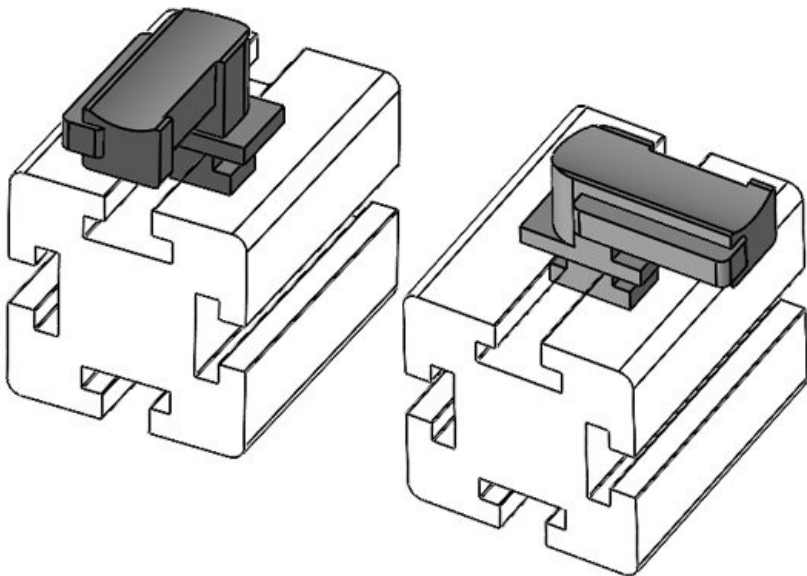

Codice **61061.9005** Altezza di **16,5 mm**
EAN **4251269333** montaggio
521
Unità di **50**
imballaggio
Adatta a: **KLKB 200 x**
13, KLB 10,
KLB 15
Lunghezza **34 mm**
Larghezza **13,5 mm**
Altezza **24,5 mm**