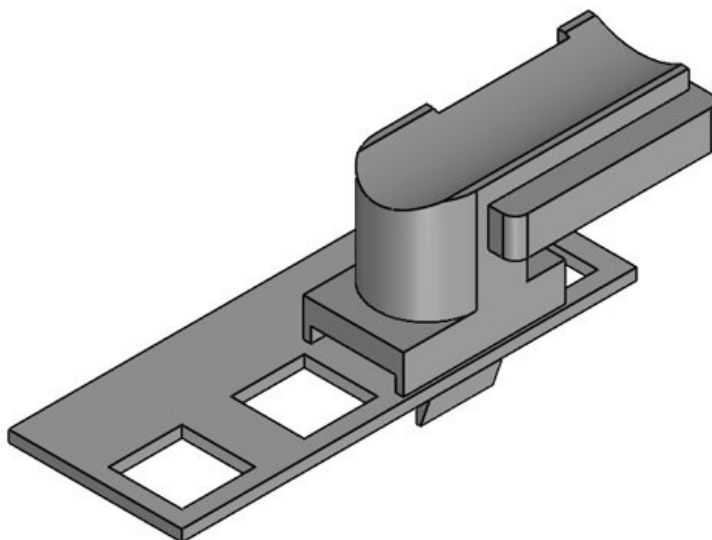

Codice EAN **61073.9005 4251269333** Altezza di montaggio **16,5 mm**
Unità di imballaggio **781 50**
Adatta a: **KLKB 200 x 13, KLB 10, KLB 15**
Lunghezza **34 mm**
Larghezza **13,5 mm**
Altezza **24,5 mm**