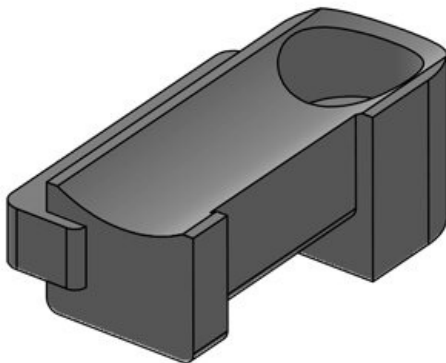

Vantaggi e benefici

- Tenuta sicura
- Uso versatile
- Disponibile in tre larghezze
- Adatto per fascette KLB e fascette KLKB
- Facile rimozione o aggiunta di cavi in un secondo momento
- Possibile montaggio in quattro diverse possibili direzioni
- Assemblaggio molto veloce grazie alla chiusura a rotazione (KBH-R)
- Può essere combinato con blocco scorrevole per profili di numerosi produttori (KBH-S)

Tipi di prodotto

KBH-S 12 M5

Codice	61030	Numero di fori	1
EAN	4251269331	per viti	
	350	Diam. dei fori	5,3 mm
Unità di imballaggio	10	per viti	
Adatta a KLKB	KLKB 200 x		
KLB:	13, KLB 10, KLB 15		
Lunghezza	34 mm		
Larghezza	13,5 mm		
Altezza	13,5 mm		

KBH-S 12 M5

Codice	61030.9005	Numero di fori	1
EAN	4251269331	per viti	
	596	Diam. dei fori	5,3 mm
Unità di imballaggio	50	per viti	
Adatta a KLKB	KLKB 200 x		
KLB:	13, KLB 10, KLB 15		
Lunghezza	34 mm		
Larghezza	13,5 mm		
Altezza	13,5 mm		