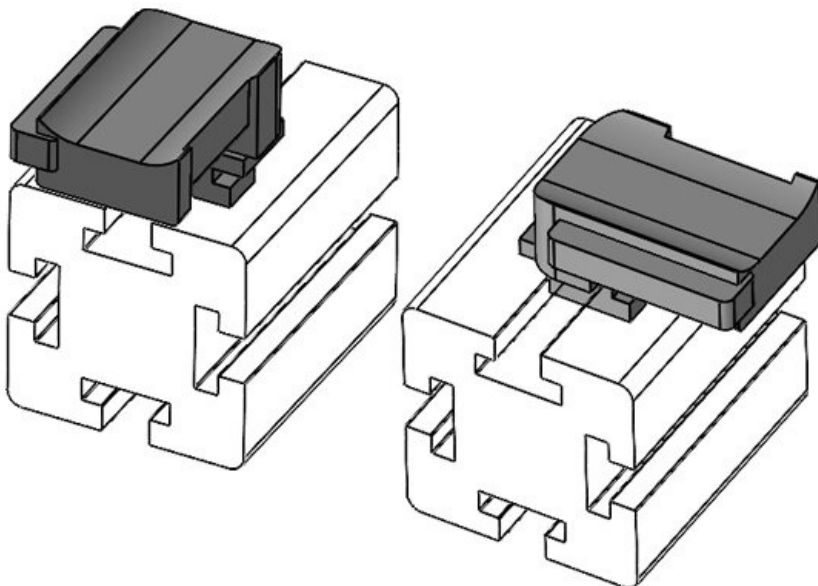

Codice **61066** Altezza di **18 mm**
EAN **4251269333** montaggio
576
Unità di **10**
imballaggio
Adatta a: **KLKB 200 x**
13, KLB 10,
KLB 15, KLB
20
Lunghezza **38 mm**
Larghezza **24,5 mm**
Altezza **26 mm**