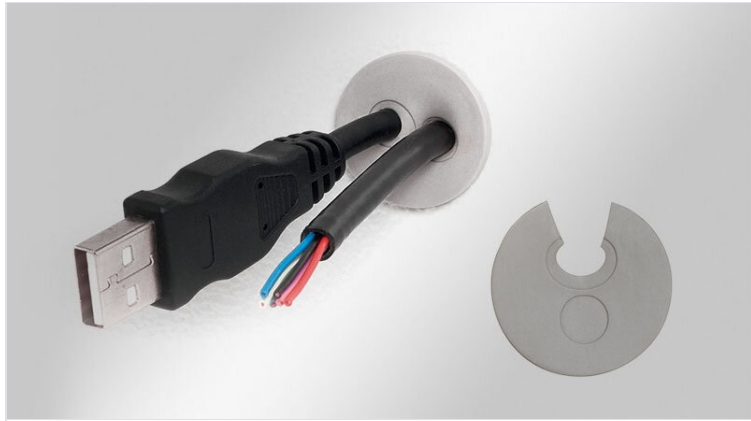

# KEL-QTE | スロット付き丸型ケーブルエントリプレート

コネクタ付きケーブル用・工具いらずの取付け・保護等級IP54

KEL-QTEシリーズは、コネクタ付き&無しケーブルを、工具を使わずに最も簡単に挿入できます。

コンパクトな丸型ケーブルエントリプレートKEL-QTEは、直径20mmの取付穴に適合します。

IP54

HL3  
EN 45545-2

ECOLAB  
certified

UV  
ISO 4892-2A

## 仕様

IP 保護等級 (EN 60529)	IP54
材質	エラストマー
難燃性クラス	UL-94-V0、自己消火性
温度	-40 C° ~ 100 C°
特性	UV耐候性, シリコンフリー, ハロゲンフリー
取付型式	スナップイン
取付高	2 mm

## 特長とメリット

- 工具いらずの素早い取付け
- コネクタ付き & 無しのケーブル配線
- メンテナンスなどで分解する際 ネジの取り外しが不要
- メートル規格の取付穴に適合