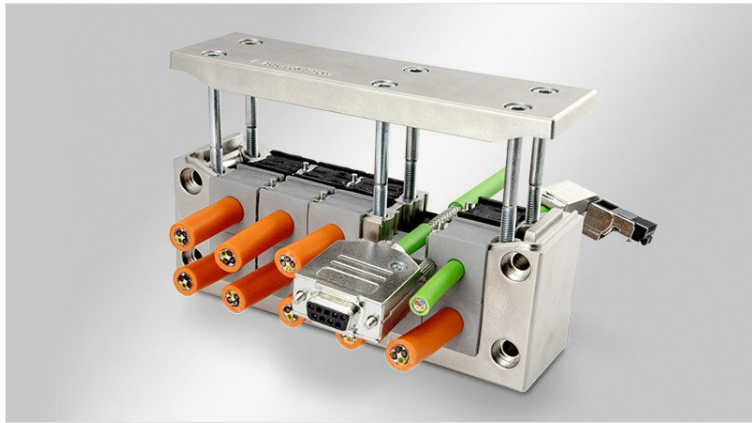

# EMC-KEL-DS | EMC

가 / IP55

EMC KEL DS ...  
 ... (A) ... (B) ... 360° ...  
 EMC-KEL-DS ... 24 ... 36mm ... 46mm ...  
 EMC-KEL-DS ...

IP54
IP55
RIFA
EMV EMC CEM
RoHS compliant
REACH COMPLIANCE

Made in Germany

<b>IP</b>	IP54, IP55
	UL94-HB
	-40 C° to 140 C°

- 
- EMC
- 
- 360°
- 
- 
- EMC

EAN  
 4251269322679

**99410**  
**4251269322679**  
**1**  
**10**  
**17 mm**  
**147 mm**  
**58 mm**

40 mm  
 40 mm  
 112 x 36 mm  
 4  
 5,8 mm  
 (V2A)  
 10 x EMC-KT 小  
 10 x KT

EAN  
 4251269322686

**99411**  
**4251269322686**  
**1**  
**7**  
**35 mm**  
**147 mm**  
**58 mm**

40 mm  
 40 mm  
 112 x 36 mm  
 4  
 5,8 mm  
 (V2A)  
 6 x EMC-KT 小  
 1 x EMC-KT

EAN  
 4251269322693

**99412**  
**4251269322693**  
**1**  
**4**  
**35 mm**  
**147 mm**  
**58 mm**

40 mm  
 40 mm  
 112 x 36 mm  
 4  
 5,8 mm  
 (V2A)  
 2 x EMC-KT 小  
 2 x EMC-KT