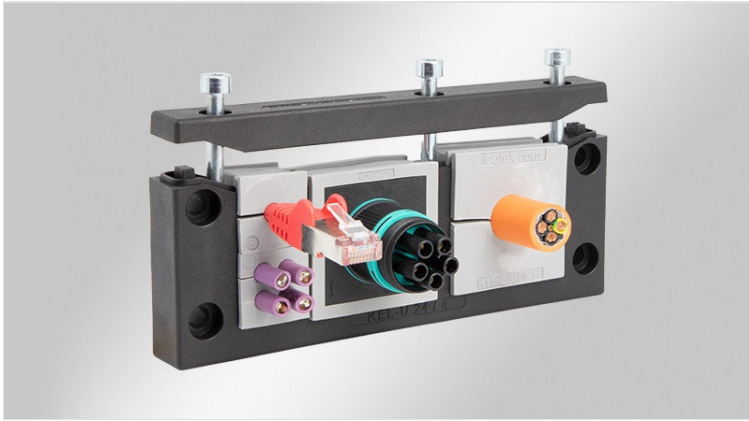

# KEL-U | KEL-E |

이 제품은 IP54 / UL Type 12

KEL-U는 IP54 / UL type 12 인증을 받은 제품입니다. 이 제품은 1 ~ 35mm의 와이어를 연결할 수 있습니다.

이 제품은 10, 16, 24-Pin의 다양한 옵션이 있습니다. 이 제품은 36mm의 와이어를 연결할 수 있습니다.

KEL-U-B는 46 x 46mm의 크기입니다. **KEL-SNAP**은 이 제품을 쉽게 교체할 수 있도록 도와줍니다.

이 제품은 KEL-E와 함께 사용할 수 있습니다. 이 제품은 17mm의 크기를 가지고 있습니다.

이 제품은 17mm의 크기를 가지고 있습니다. 이 제품은 17mm의 크기를 가지고 있습니다.

IP54

UL TYPE 12

cUL US

RINA

HL3 EN 45545-2

EN 61373

ECOLAB certified

UV ISO 4892-2A

Made in Germany

RoHS compliant

REACH COMPLIANCE

IP 등급 (EN 60529)	IP54
UL Type (UL 50E)	UL Type 12
	UL94-V0, 불연
	-40 C° to 140 C°
	UV, UV-보호, 절연, 절연 (V2A), 절연
크기	KEL-SNAP 호환, 17mm