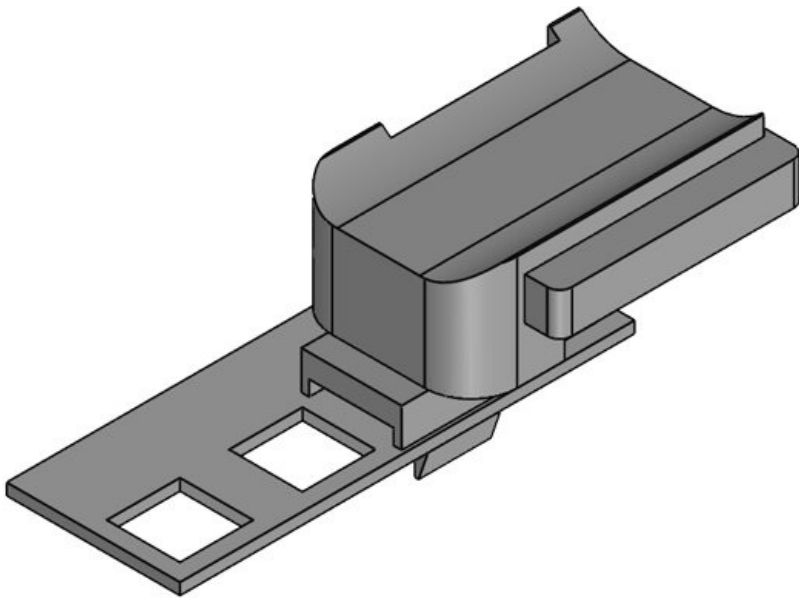

EAN **61074.9005** □□ □□ **18 mm**
4251269333
798
50
□□ KLKB | KLB: **KLKB 200 x**
13, KLB 10,
KLB 15, KLB
20
38 mm
24,5 mm
26 mm