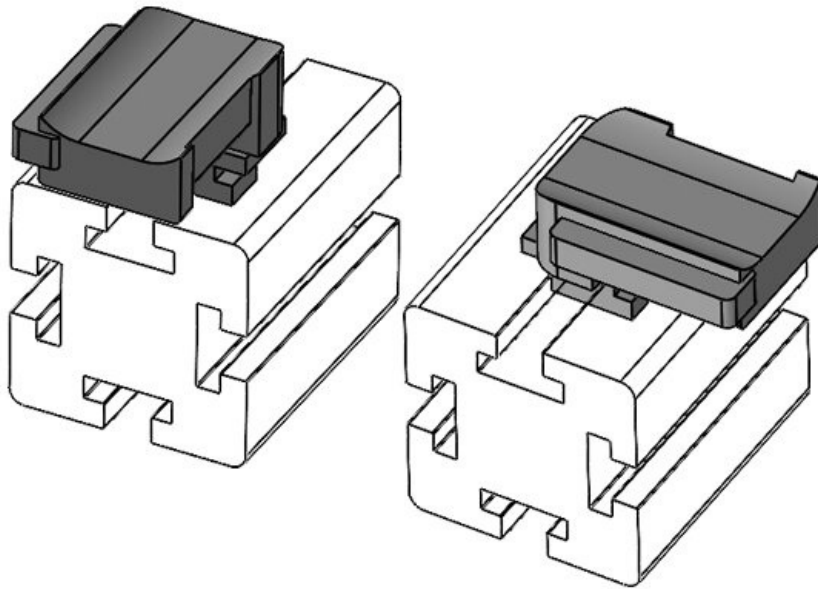

KBH-R 24 Bosch Rexroth G10

EAN **61058** □□ □□ **18 mm**
4251269331
572
10
□□ KLKB | KLB: **KLKB 200 x**
13, KLB 10,
KLB 15, KLB
20
38 mm
24,5 mm
26 mm