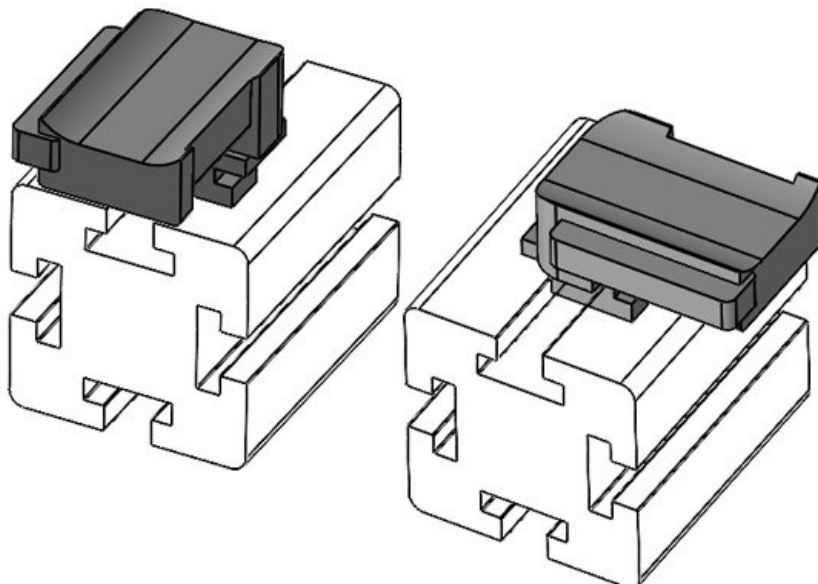

KBH-R 24 Bosch Rexroth G10

EAN **61058.9005** □□ □□ **18 mm**
4251269331
763
50
□□ KLKB | KLB: **KLKB 200 x**
13, KLB 10,
KLB 15, KLB
20
38 mm
24,5 mm
26 mm