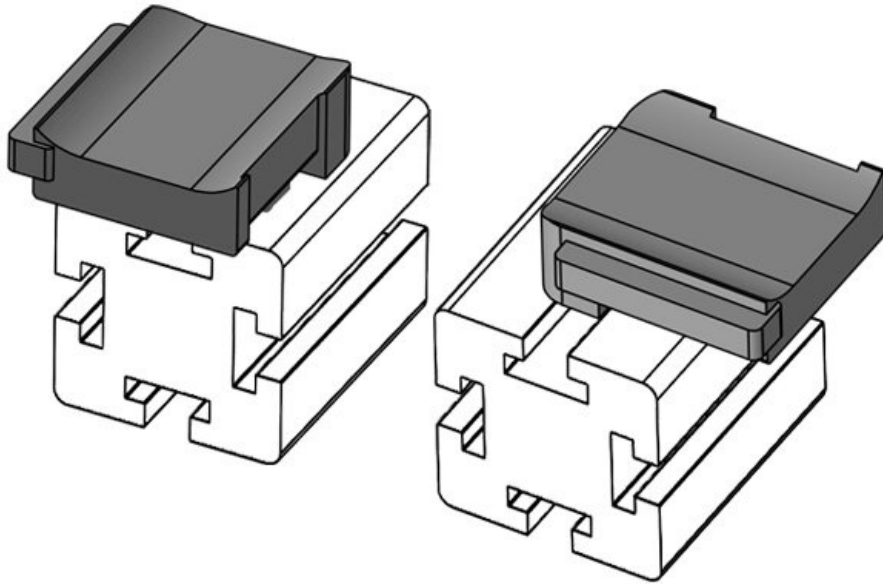

KBH-R 36 Bosch Rexroth G8

EAN **61056.9005** ☐ ☐ **19 mm**
4251269331
749
50
☐ ☐ KLKB | KLB: **KLKB 300 x**
17, KLB 15,
KLB 20, KLB
25
43 mm
36,5 mm
22,5 mm