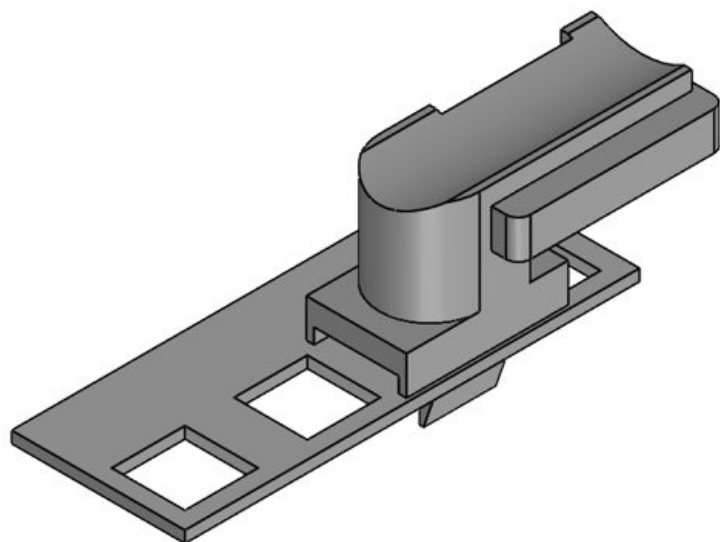

61073.9005 □□ □□ **16,5 mm**
EAN **4251269333**
781
50
□□ KLKB | KLB: **KLKB 200 x**
13, KLB 10,
KLB 15
34 mm
13,5 mm
24,5 mm