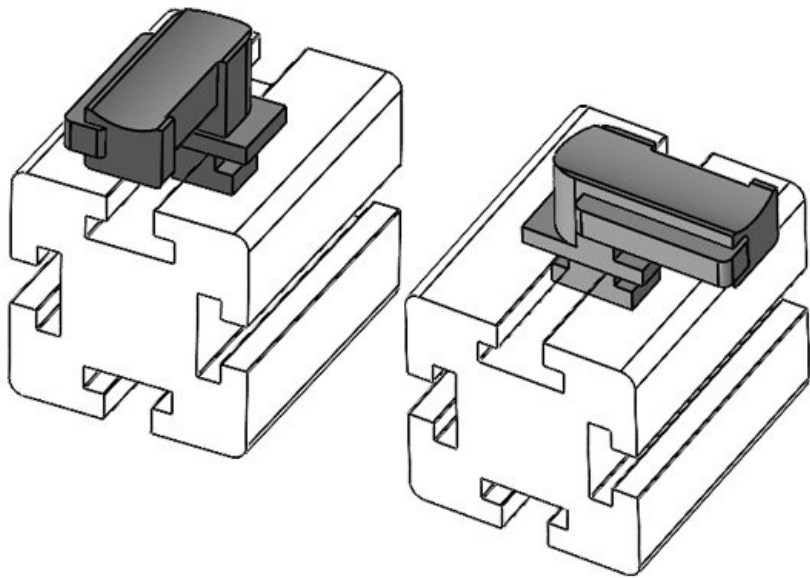

KBH-R 12 Bosch Rexroth G8

EAN **61054.9005** □□ □□ **16,5 mm**
4251269331
725
50
□□ KLKB | KLB: **KLKB 200 x**
13, KLB 10,
KLB 15
34 mm
13,5 mm
22,5 mm