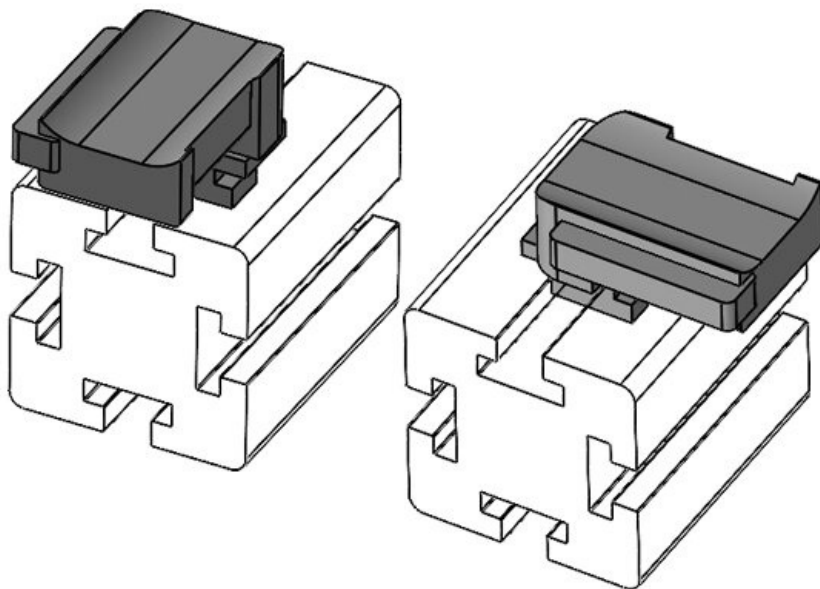

KBH-R 24 MiniTec G8

EAN **61049** □□ □□ **18 mm**
4251269331
480
10
□□ KLKB | KLB: **KLKB 200 x**
13, KLB 10,
KLB 15, KLB
20
38 mm
24,5 mm
24 mm