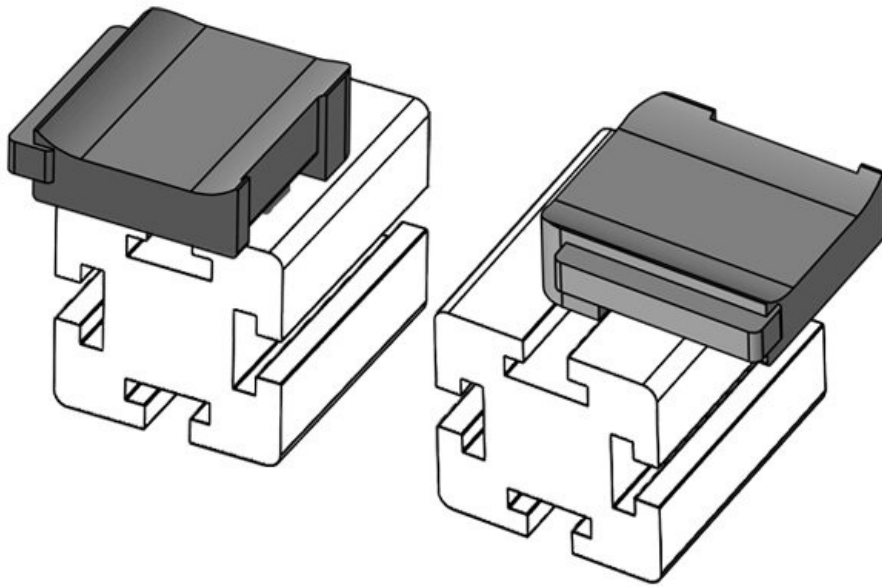

KBH-R 36 Bosch Rexroth G10

EAN 61059 4251269331 589 10 19 mm
KLKB | KLB: KLKB 300 x 17, KLB 15, KLB 20, KLB 25 43 mm 36,5 mm 26 mm

KBH-R 36 Bosch Rexroth G10