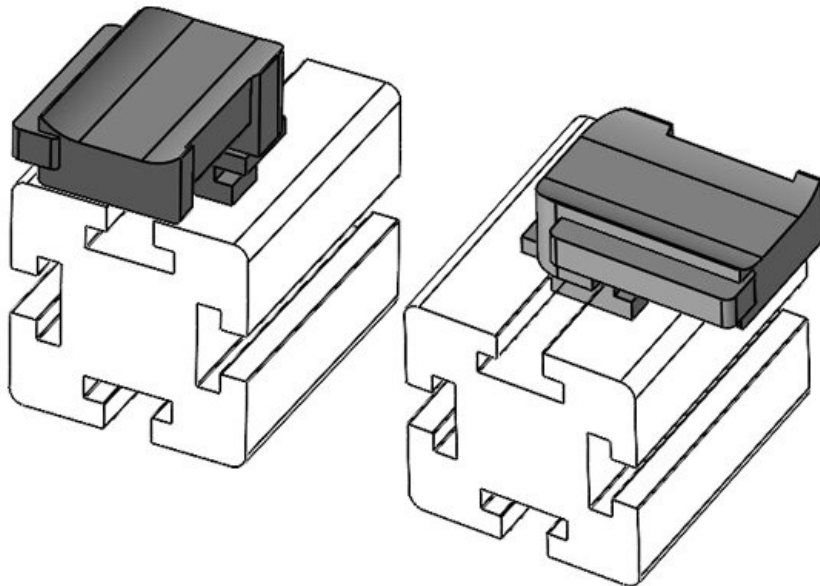

KBH-R 24 Bosch Rexroth G8

EAN **61055** □□ □□ **18 mm**
4251269331
541
10
□□ KLKB | KLB: **KLKB 200 x**
13, KLB 10,
KLB 15, KLB
20
38 mm
24,5 mm
22,5 mm