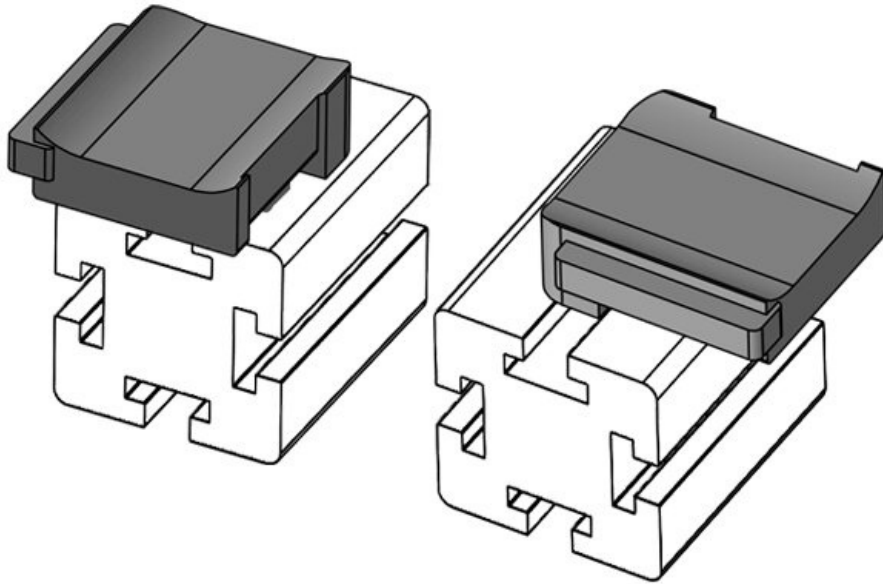

EAN **61053.9005** ☐ ☐ **19 mm**
4251269331
718
50
☐ ☐ KLKB | KLB: **KLKB 300 x**
17, KLB 15,
KLB 20, KLB
25
43 mm
36,5 mm
24,5 mm