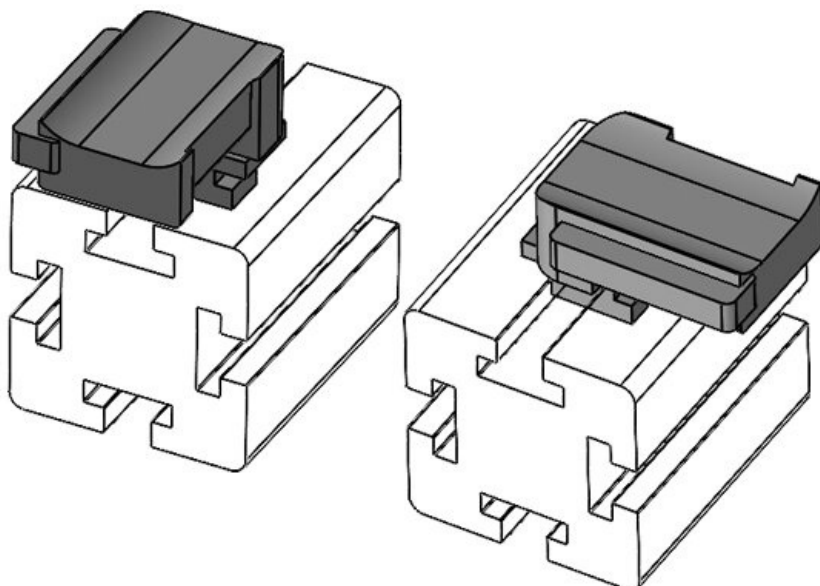

KBH-R 24 MiniTec / item G8

EAN 61052.9005 00 00 18 mm
4251269331
701
50
00 KLKB | KLB: KLKB 200 x
13, KLB 10,
KLB 15, KLB
20
38 mm
24,5 mm
26 mm