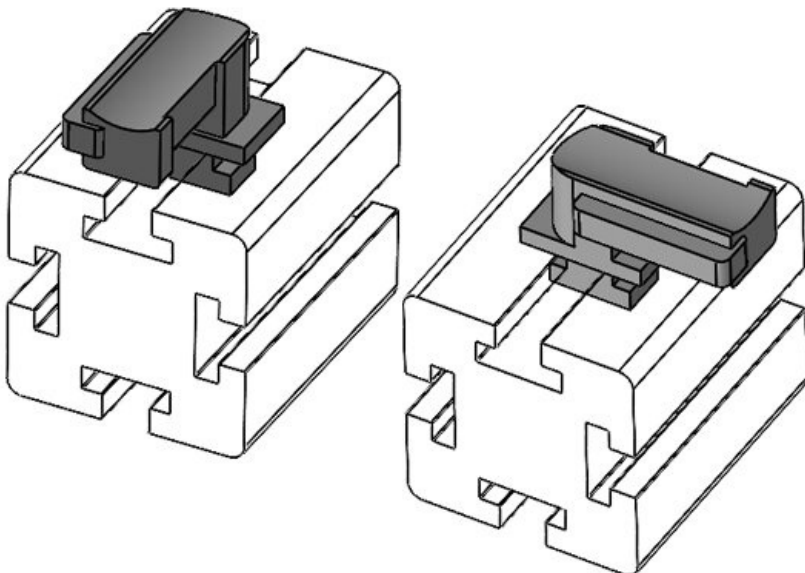

KBH-R 12 MiniTec / item G8

EAN **61051** ☐ ☐ **16,5 mm**
4251269331
503
10
☐ ☐ KLKB | KLB: **KLKB 200 x**
13, KLB 10,
KLB 15
34 mm
13,5 mm
24,5 mm