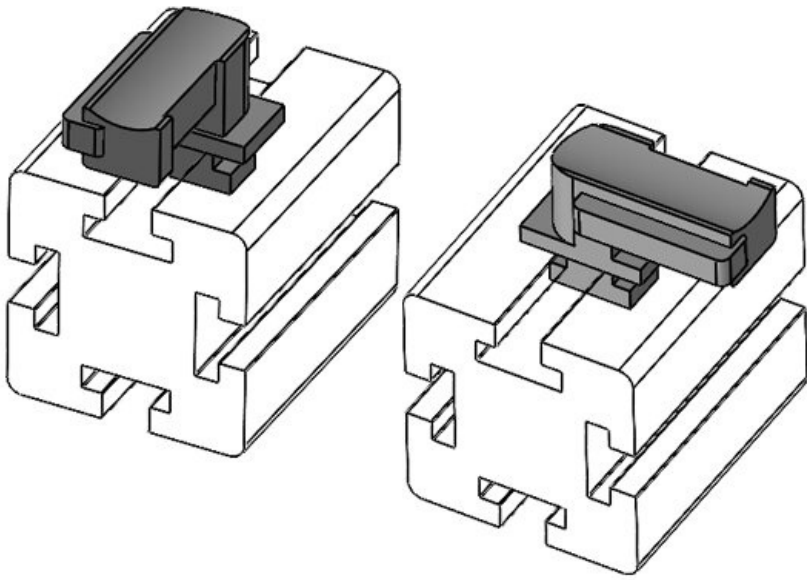

EAN **61061.9005** □□ □□ **16,5 mm**
4251269333
521
50
□□ KLKB | KLB: **KLKB 200 x**
13, KLB 10,
KLB 15
34 mm
13,5 mm
24,5 mm