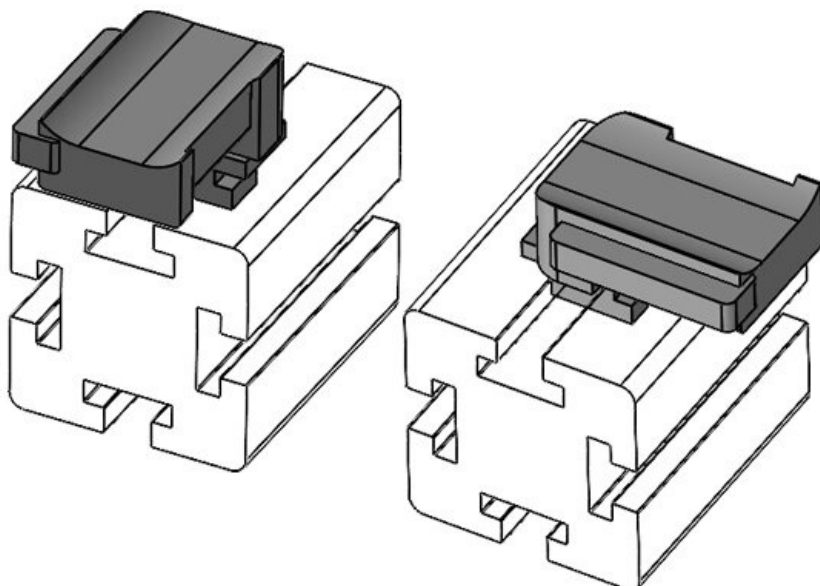

KBH-R 24 Bosch Rexroth G8

EAN **61055.9005** □□ □□ **18 mm**
4251269331
732
50
□□ KLKB | KLB: **KLKB 200 x**
13, KLB 10,
KLB 15, KLB
20
38 mm
24,5 mm
22,5 mm