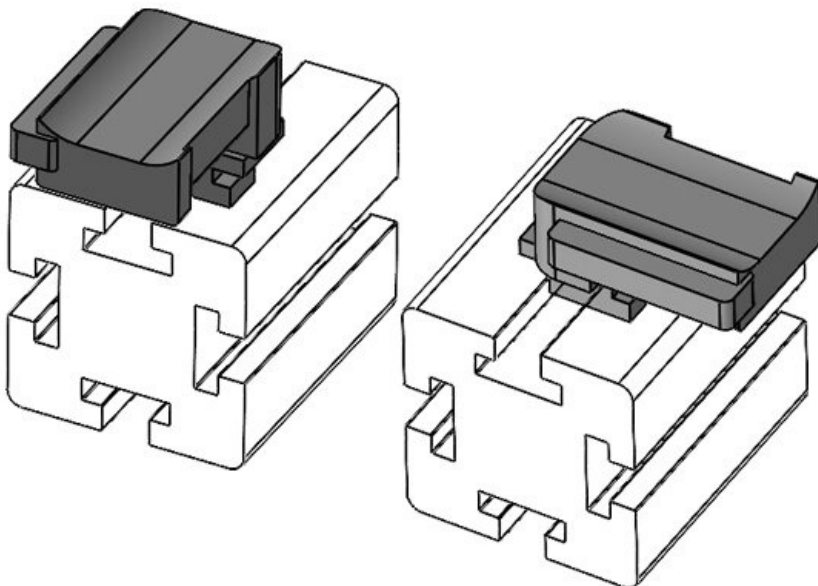

EAN **61062.9005** □□ □□ **18 mm**
4251269333
538
50
□□ KLKB | KLB: **KLKB 200 x**
13, KLB 10,
KLB 15, KLB
20
38 mm
24,5 mm
26 mm