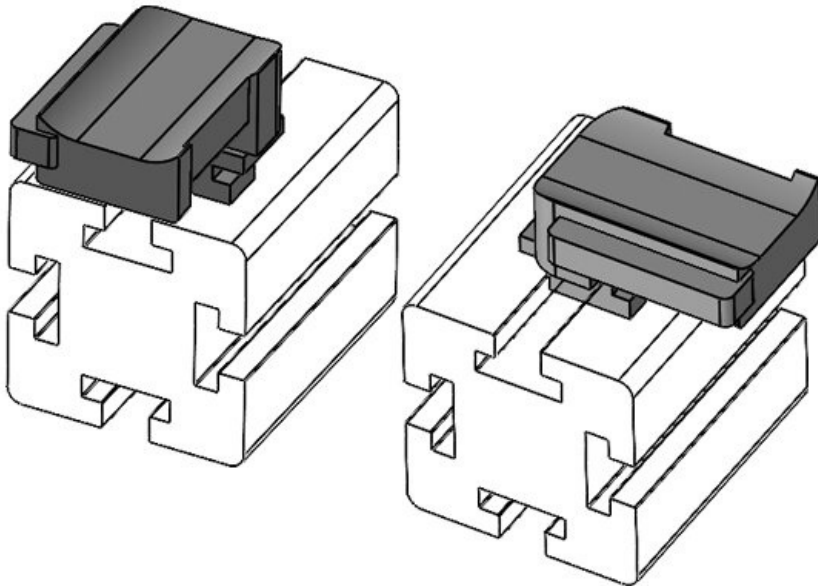

EAN **61062** □□ □□ **18 mm**
4251269333
491
10
□□ KLKB | KLB: **KLKB 200 x**
13, KLB 10,
KLB 15, KLB
20
38 mm
24,5 mm
26 mm