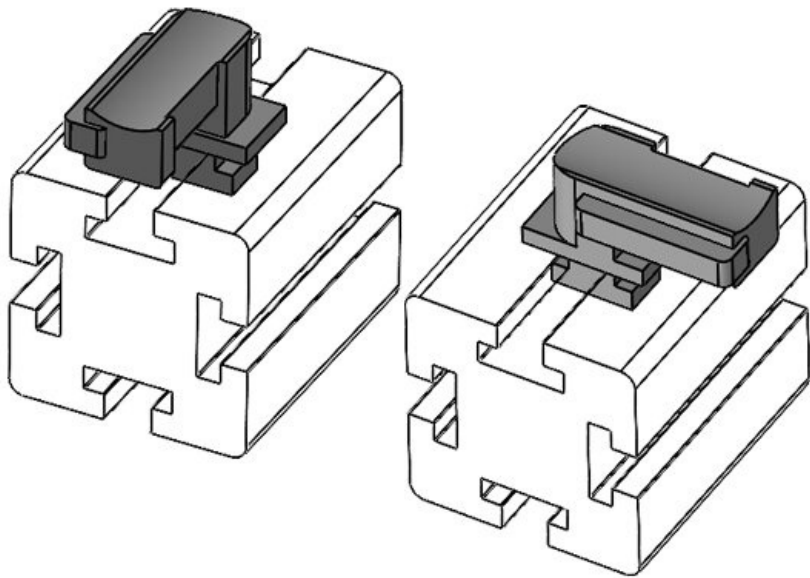

KBH-R 12 MiniTec / item G8

EAN 61051.9005 00 00 16,5 mm
4251269331
695
50
00 KLKB | KLB: KLKB 200 x
13, KLB 10,
KLB 15
34 mm
13,5 mm
24,5 mm