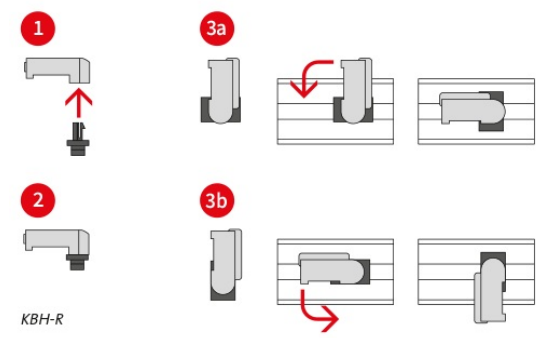

KBH

- EN 45545-2
- ISO 4892-2A
- compliant
- COMPLIANCE
- Made in Germany

KBH 케이블 클램프는 케이블을 고정하고, 케이블을 보호합니다.
 KBH-S는 KBH-R와 달리 케이블을 KLB 또는 KLKB로 고정할 수 있습니다.
 KBH-R는 케이블을 4가지 방향으로 고정할 수 있으며, 90° 방향으로 고정할 수 있습니다.

	-40 C° to 140 C°

- 케이블 클램프
- 케이블 클램프 크기
- 3가지 폭(width)의 크기
- 케이블 클램프 KLB 또는 KLKB
- 4가지 방향으로 고정할 수 있는 크기
- 케이블 클램프 90° 방향으로 고정할 수 있는 크기 (KBH-R)
- 케이블 클램프 90° 방향으로 고정할 수 있는 크기 (KBH-R)
- 케이블 클램프 90° 방향으로 고정할 수 있는 크기 (KBH-S)