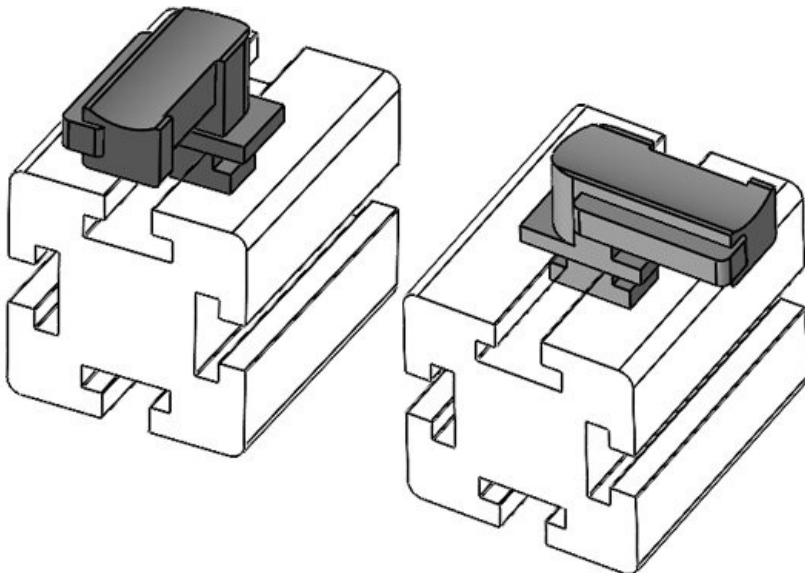

EAN **61061** ☐ ☐ **16,5 mm**
4251269333
484
10
☐ ☐ KLKB | KLB: **KLKB 200 x**
13, KLB 10,
KLB 15
34 mm
13,5 mm
24,5 mm