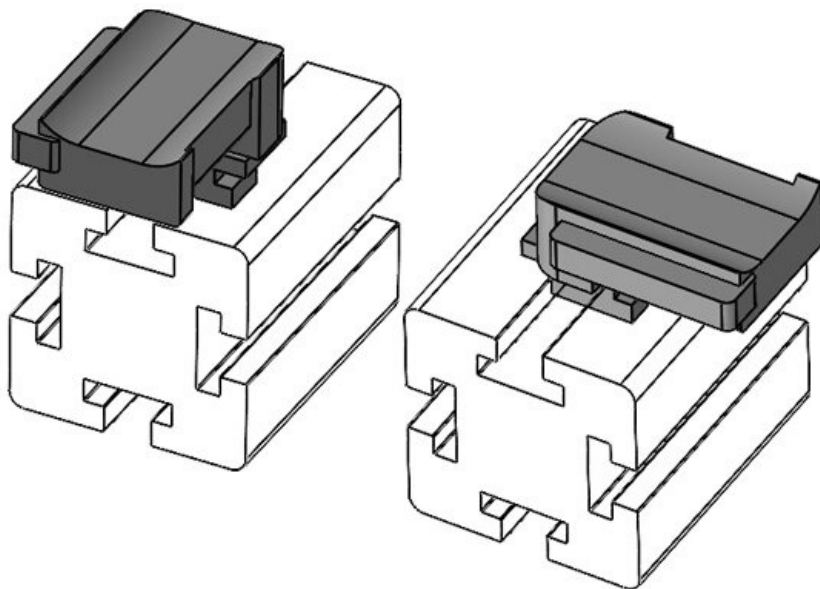

KBH-R 24 MiniTec / item G8

EAN 61052 00 00 18 mm
4251269331
510
10
00 KLKB | KLB: KLKB 200 x
13, KLB 10,
KLB 15, KLB
20
38 mm
24,5 mm
26 mm