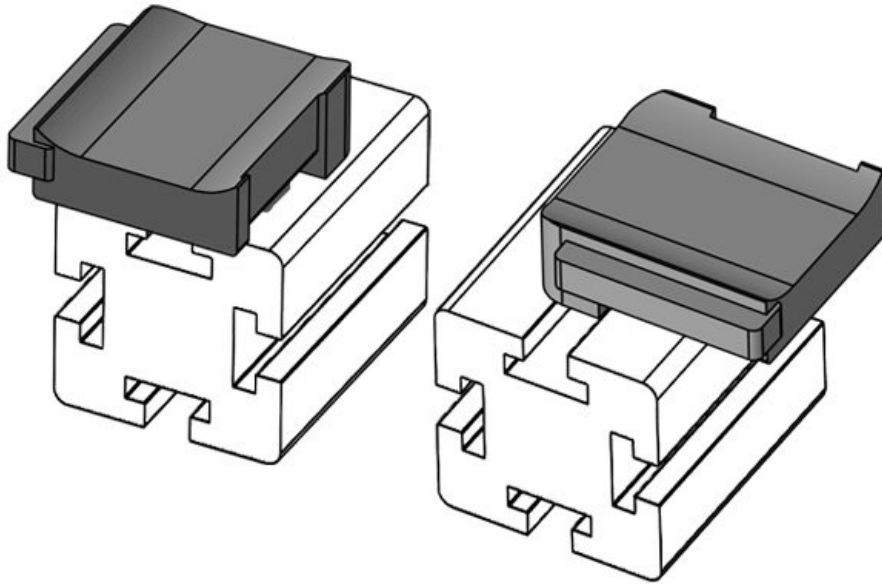

EAN 61059.9005 4251269331 770 50 19 mm
KLKB | KLB: KLKB 300 x 17, KLB 15, KLB 20, KLB 25 43 mm 36,5 mm 26 mm