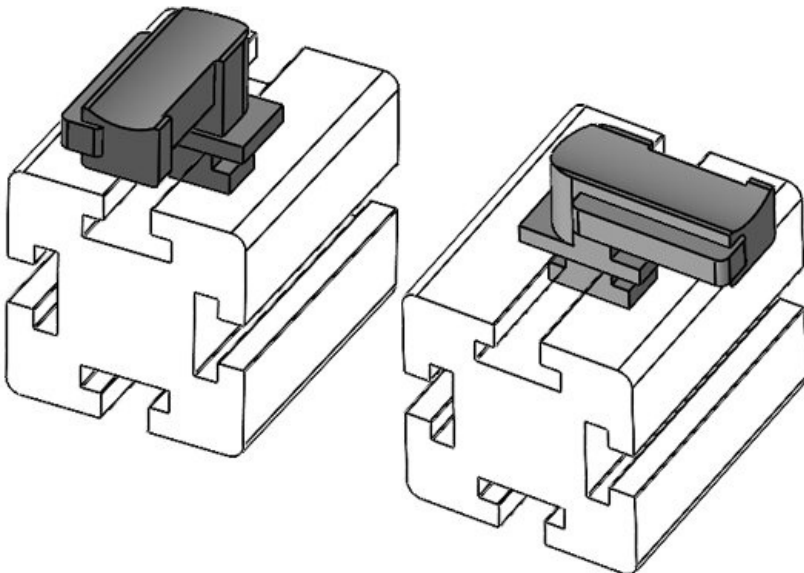

KBH-R 12 Bosch Rexroth G8

EAN **61054** □□ □□ **16,5 mm**
4251269331
534
10
□□ KLKB | KLB: **KLKB 200 x**
13, KLB 10,
KLB 15
34 mm
13,5 mm
22,5 mm