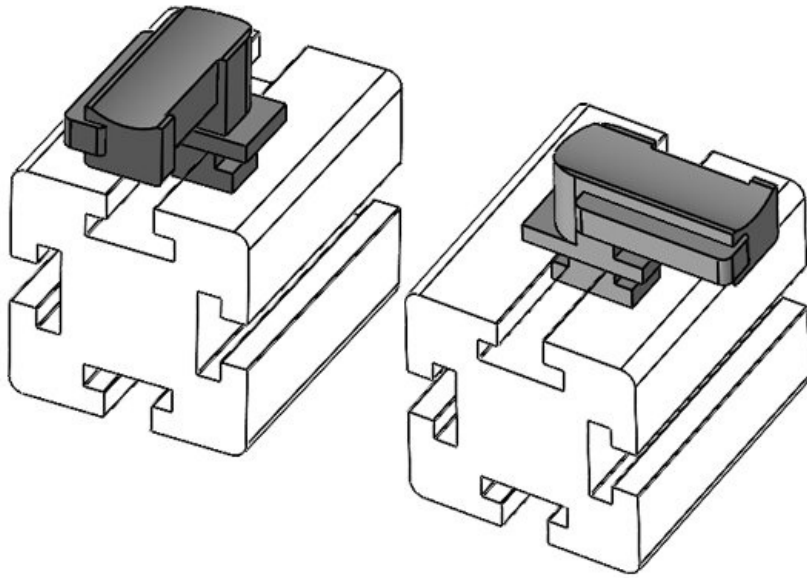

KBH-R 12 Bosch Rexroth G10

EAN **61057.9005** □□ □□ **16,5 mm**
4251269331
756
50
□□ KLKB | KLB: **KLKB 200 x**
13, KLB 10,
KLB 15
34 mm
13,5 mm
26 mm