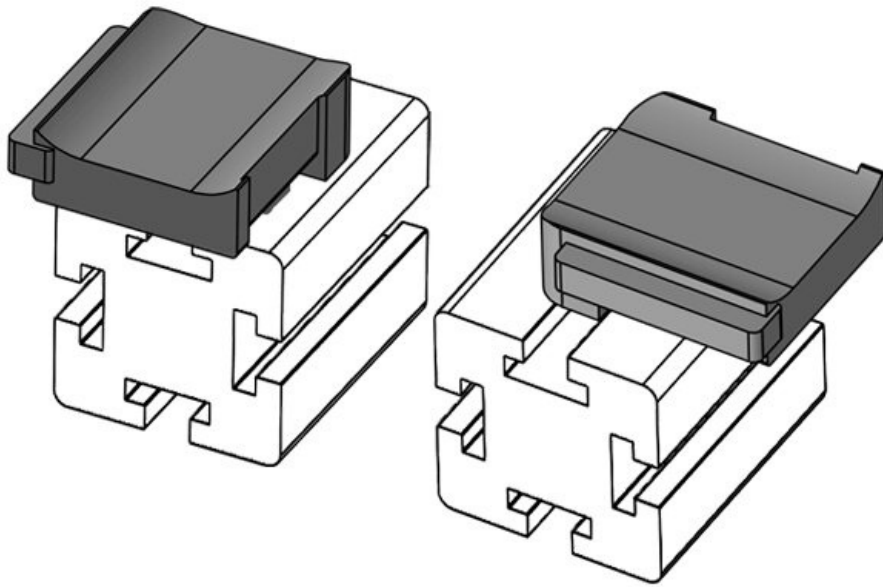

KBH-R 36-1 Bosch Rexroth G8

EAN **61056** ☐ ☐ **19 mm**
4251269331
558
10
☐ ☐ KLKB | KLB: **KLKB 300 x**
17, KLB 15,
KLB 20, KLB
25
43 mm
36,5 mm
22,5 mm