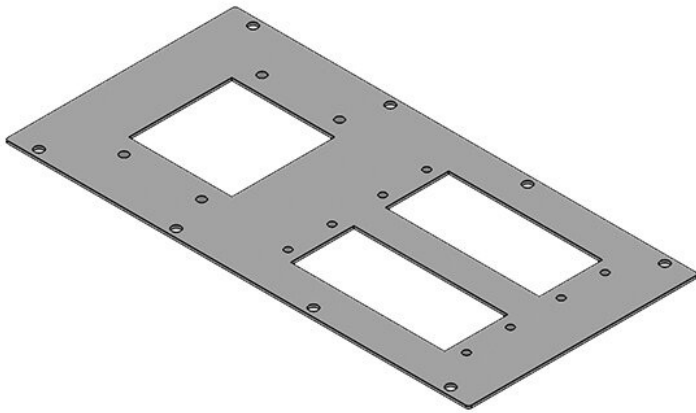

EAN

43888
 4251269310935
 1
 338 mm
 168 mm
 2 mm
 Rittal TS 8,
 Lohmeier

□□ :

2 × KEL-JUMBO 1

□□□□ □□

MP 5

EAN

43887
 4251269310928
 1
 338 mm
 168 mm
 2 mm
 112 × 36 mm