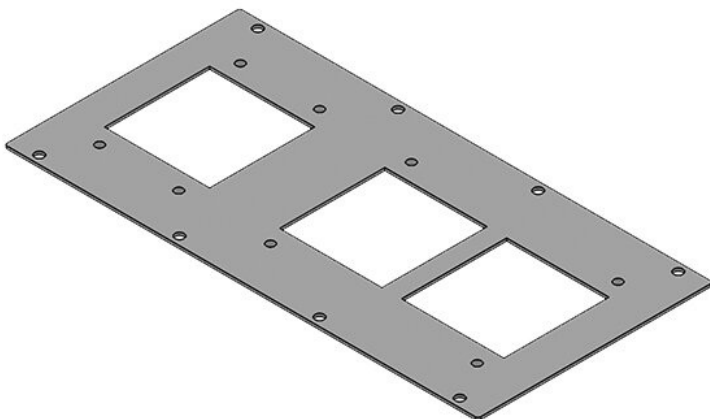

EAN

43886
4251269310911
1
338 mm
168 mm
2 mm
Rittal TS 8,
Lohmeier

□□ :

1 × KEL-JUMBO 1, 1
× KEL-JUMBO 2

□□□□ □□