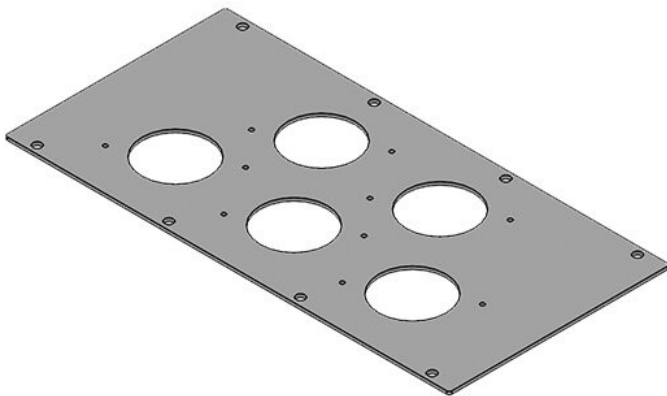

EAN

43883
4251269310904
1
338 mm
168 mm
2 mm
50,4 mm

□□□□ □□

□□ :

Rittal TS 8,
Lohmeier
5 × KEL-DPZ 50 /
KEL-DPZ-HD 50 /
KEL-DPZ-CLICK 50 /
KEL-SCDP-TR 50 /
KEL-DPF 50

□□ □□ □□