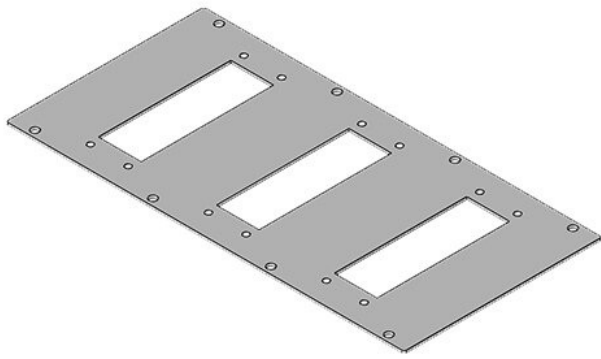

MP 1

EAN

43891
4251269310966
1
338 mm
168 mm
2 mm
112 × 36 mm

□□□□ □□

□□ :

Rittal TS 8,
Lohmeier
3 × KEL 24 / KEL-U
24 / KEL-FA 24 /
KEL-QUICK 24

□□ □□

MP 2

EAN

43890
4251269310959
1
338 mm
168 mm
2 mm
112 × 36 mm

□□□□ □□

□□ :

Rittal TS 8,
Lohmeier
4 × KEL 24 / KEL-U
24 / KEL-FA 24 /
KEL-QUICK 24

□□ □□

MP 3

EAN

43886
4251269310911
1
338 mm
168 mm
2 mm
Rittal TS 8,
Lohmeier

□□ :

1 × KEL-JUMBO 1, 1
× KEL-JUMBO 2

□□□□ □□