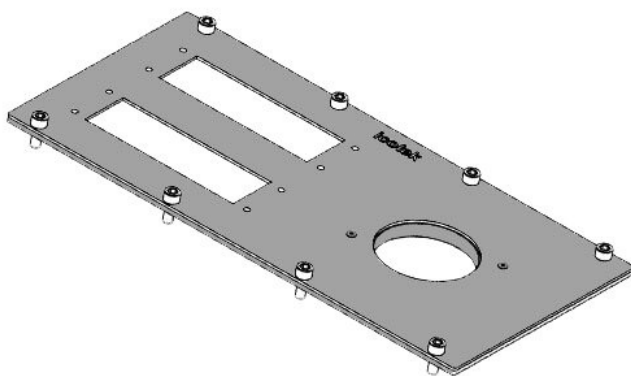

EAN

43896
4251269320422
1
338 mm
168 mm
2 mm
112 × 36 mm

□□ □□ □□

□□□□ □□

□□ :

**63,4 mm
Rittal TS 8,
Lohmeier
2 × KEL 24 / KEL-U
24 / KEL-FA 24 /
KEL-QUICK 24, 1 ×
KEL-DPZ 63 / KEL-
DPZ-CLICK 63 /
KEL-DPF 63**

□□ □□