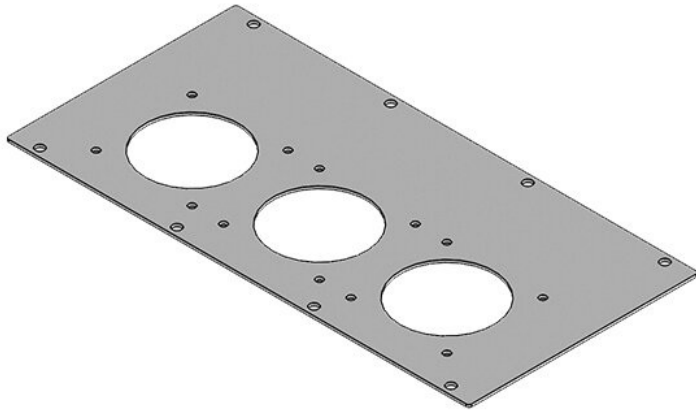

MP 7

EAN

43889
4251269310942
1
338 mm
168 mm
2 mm
75,5 mm

□□□□ □□

□□ :

**Rittal TS 8,
Lohmeier
3 × KEL-JUMBO flex**

□□ □□ □□

MP 8