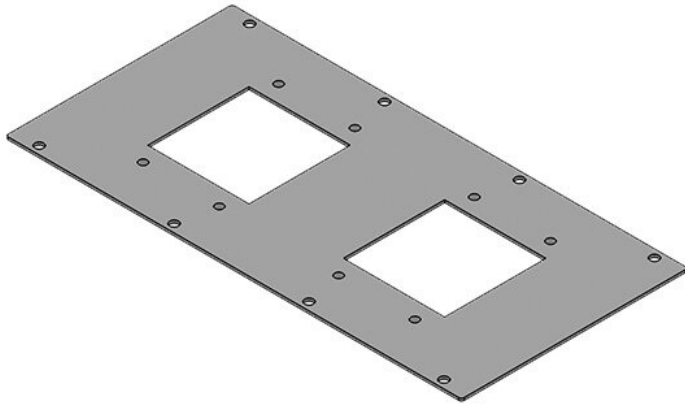

□□ □□

MP 3

EAN

43886
4251269310911
1
338 mm
168 mm
2 mm
Rittal TS 8,
Lohmeier

□□ :

1 × KEL-JUMBO 1, 1
× KEL-JUMBO 2

□□□□ □□

MP 4