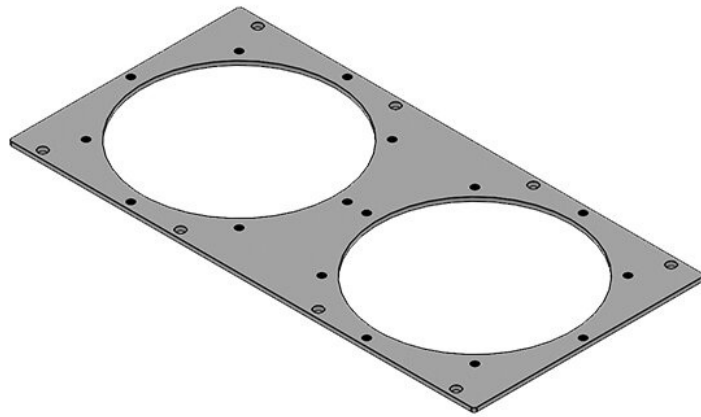

EAN

43894
4251269310973
1
338 mm
168 mm
2 mm
140 mm

□□□□ □□

□□ :

**Rittal TS 8,
Lohmeier
2 × KEL-ULTRA flex**

□□ □□ □□

MP 10