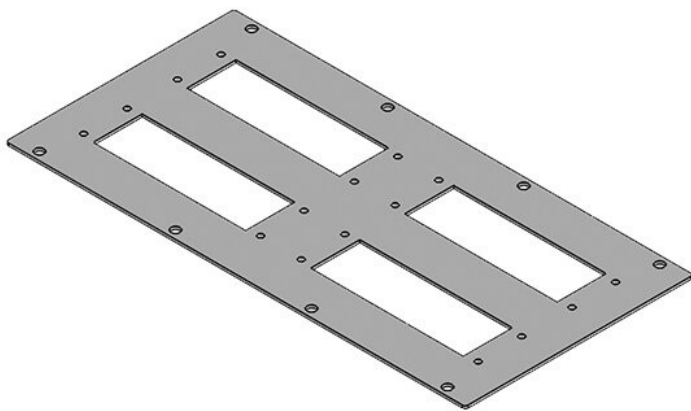

Rittal TS 8,
Lohmeier
3 × KEL 24 / KEL-U
24 / KEL-FA 24 /
KEL-QUICK 24

□□ □□

MP 2

EAN

43890
4251269310959
1
338 mm
168 mm
2 mm
112 × 36 mm

□□□□ □□

□□ :

Rittal TS 8,
Lohmeier
4 × KEL 24 / KEL-U
24 / KEL-FA 24 /
KEL-QUICK 24