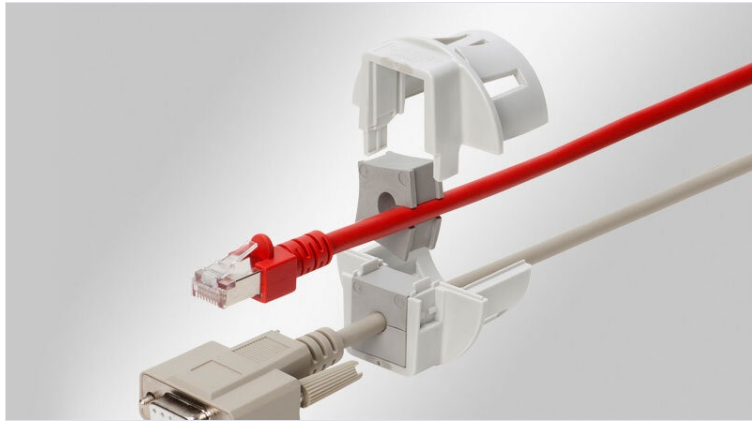

QVT-CLICK | IP54-IP68 방수 방충 방열 방화 방진 방습 방염 방오 방독 방방

방수방충 방수방충, M16 - M50 / IP54

QVT-CLICK는 IP54부터 IP68까지 다양한 방수 방충 등급을 지원합니다. QVT-CLICK는 방수 방충 방열 방화 방진 방습 방염 방오 방독 방방을 제공합니다.

QVT-CLICK는 방수 방충 등급을 지원합니다. QVT-CLICK는 방수 방충 방열 방화 방진 방습 방염 방오 방독 방방을 제공합니다.

QVT-CLICK는 방수 방충 등급을 지원합니다. QVT-CLICK는 방수 방충 방열 방화 방진 방습 방염 방오 방독 방방을 제공합니다.

QVT-CLICK Tool은 방수 방충 등급을 지원합니다. QVT-CLICK는 방수 방충 방열 방화 방진 방습 방염 방오 방독 방방을 제공합니다.

QVT-CLICK 16/QVT-CLICK 20: 방수 방충 등급을 지원합니다. QVT-CLICK는 방수 방충 방열 방화 방진 방습 방염 방오 방독 방방을 제공합니다.

IP54

HL3
EN 45545-2

ECOLAB
certified

Made in
Germany

RoHS
compliant

REACH
COMPLIANT

IP 등급 (EN 60529)	IP54
	방수 방충
	UL94-V0, 방화
	-30 C° to 100 C°
방수 방충	방수 방충

방수 방충 방열 방화 방진 방습 방염 방오 방독 방방

- 방수 방충 방열 방화 방진 방습 방염 방오 방독 방방
- 방수 방충 방열 방화 방진 방습 방염 방오 방독 방방
- 방수 방충 방열 방화 방진 방습 방염 방오 방독 방방
- 방수 방충 방열 방화 방진 방습 방염 방오 방독 방방
- 방수 방충 방열 방화 방진 방습 방염 방오 방독 방방
- 방수 방충 방열 방화 방진 방습 방염 방오 방독 방방
- 방수 방충 방열 방화 방진 방습 방염 방오 방독 방방
- 방수 방충 방열 방화 방진 방습 방염 방오 방독 방방

방수 방충 방열 방화 방진 방습 방염 방오 방독 방방

	EAN	45726 4251269320552 10 1 10 mm 방수(RAL 7035) 방충 32 mm	방수 방충 방열 방화 방진 방습 방염 방오 방독 방방	13,5 mm M16 16,2 mm M16 x 1,5 13 mm 1,5 mm 2,5 mm 52272, 31105 1 x QT 방수
	방수 방충 방열 방화 방진 방습 방염 방오 방독 방방			
	EAN	45728 4251269320569 10 2 11 mm 27,8 mm 13,5 mm	방수 방충 방열 방화 방진 방습 방염 방오 방독 방방	M20 20,4 mm M20 x 1,5 13 mm 1,5 mm 2,5 mm 52273, 31110 1 x QT 방수
	방수 방충 방열 방화 방진 방습 방염 방오 방독 방방			
	EAN	45730 4251269311529 10 4 15 mm 방수(RAL 7035) 방충 39 mm	방수 방충 방열 방화 방진 방습 방염 방오 방독 방방	13,5 mm M25 25,5 mm 1 mm 2,5 mm 1 x QT 방수
	방수 방충 방열 방화 방진 방습 방염 방오 방독 방방