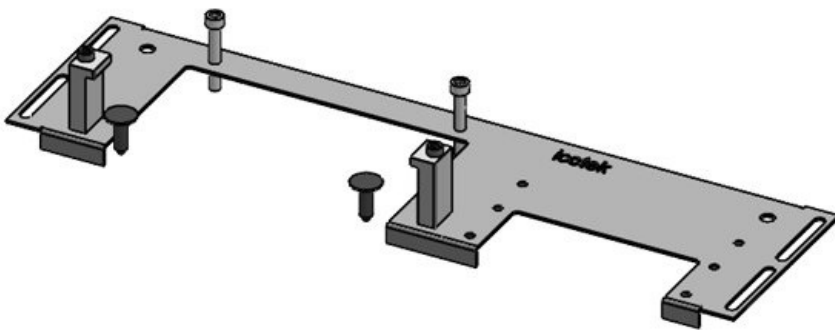

EAN	44308	□□□□ □□	1.000 mm
	4251269336	□□ □□□ □□	402 mm
	515		
	1	□□ :	1 × KEL-
	438 mm		JUMBO 2 | 1
	120 mm		× KEL-U 24 /
12 mm		KEL-FA 24 /	
438 mm		KEL-QUICK	
			24 / KEL-DPR
			24
		□□□□ □□	Rittal VX25