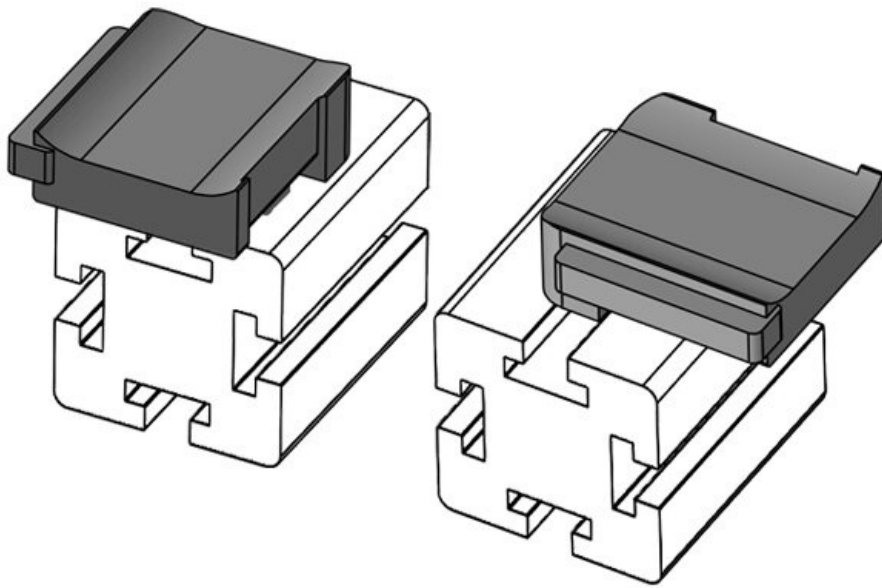

Art.nr. **61063.9005** Montage **19 mm**
EAN **4251269333** hoogte
545
Aantal **50**
Suitable for: **KLKB 300 x**
17, KLB 15,
KLB 20, KLB
25
Lengte **43 mm**
Breedte **36,5 mm**
Hoogte **24,5 mm**