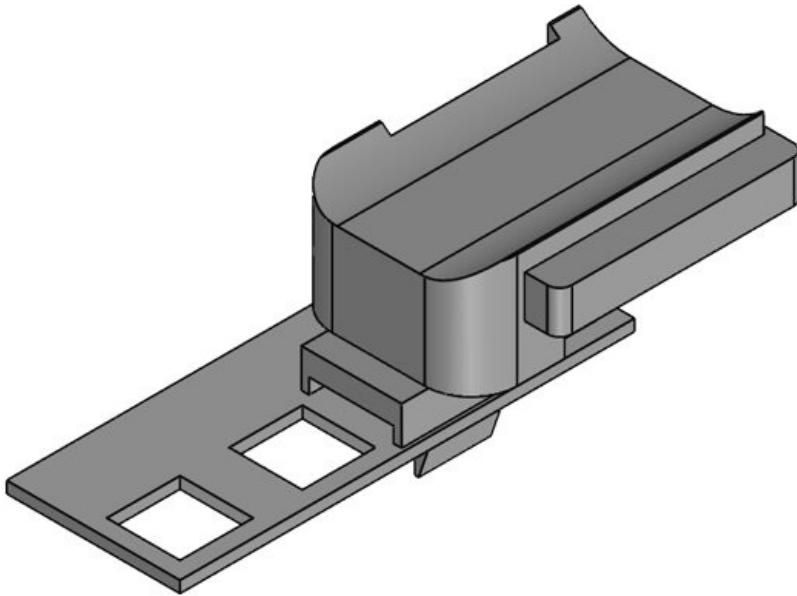

Art.nr. **61074** Montage **18 mm**
EAN **4251269333** hoogte
767
Aantal **10**
Suitable for: **KLKB 200 x**
13, KLB 10,
KLB 15, KLB
20
Lengte **38 mm**
Breedte **24,5 mm**
Hoogte **26 mm**