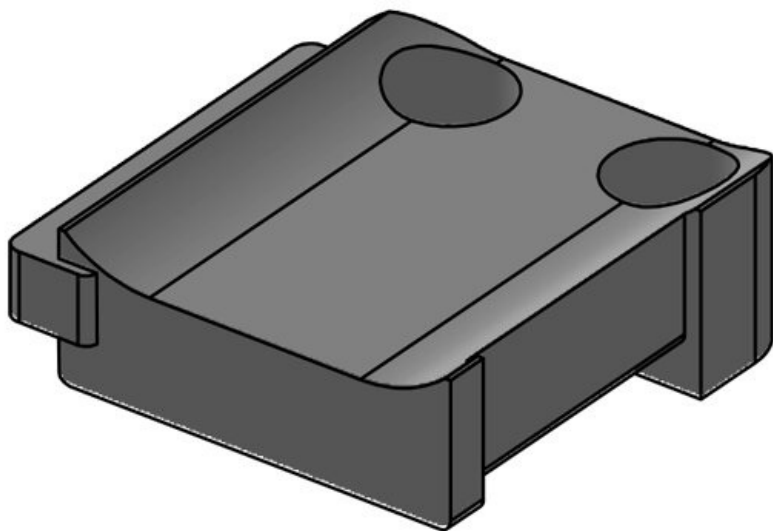

Art.nr. **61033.9005** Aantal **2**
EAN **4251269331** schroefgaten
626 Diameter van **5,3 mm**
schroefgaten
Aantal **50**
Suitable for: **KLKB 300 x**
17, KLB 15,
KLB 20, KLB
25
Lengte **43 mm**
Breedte **36,5 mm**
Hoogte **16 mm**