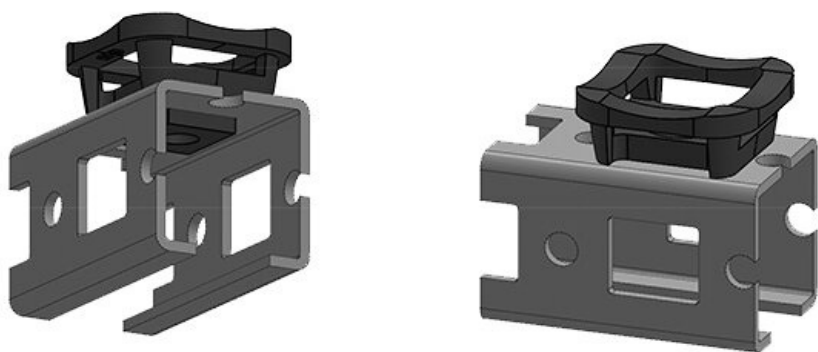

Art.nr. **61018** Montage **9,5 mm**
EAN **4251269315** hoogte
893
Aantal **100**
Suitable for: **KLKB 200 x**
7, KLKB 200
x 13, KLB 10
Lengte **25 mm**
Breedte **25 mm**
Hoogte **13 mm**