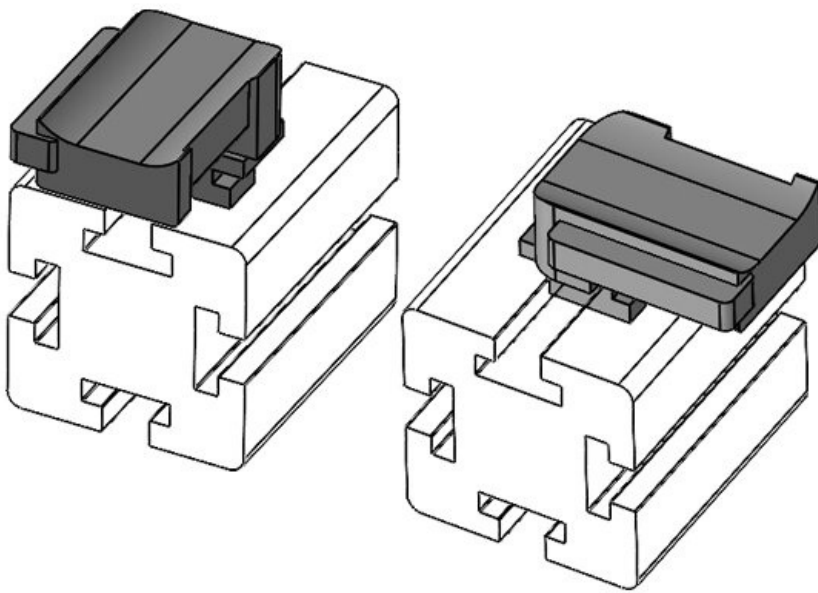

Art.nr. **61066** Montage **18 mm**
EAN **4251269333** hoogte
576
Aantal **10**
Suitable for: **KLKB 200 x**
13, KLB 10,
KLB 15, KLB
20
Lengte **38 mm**
Breedte **24,5 mm**
Hoogte **26 mm**