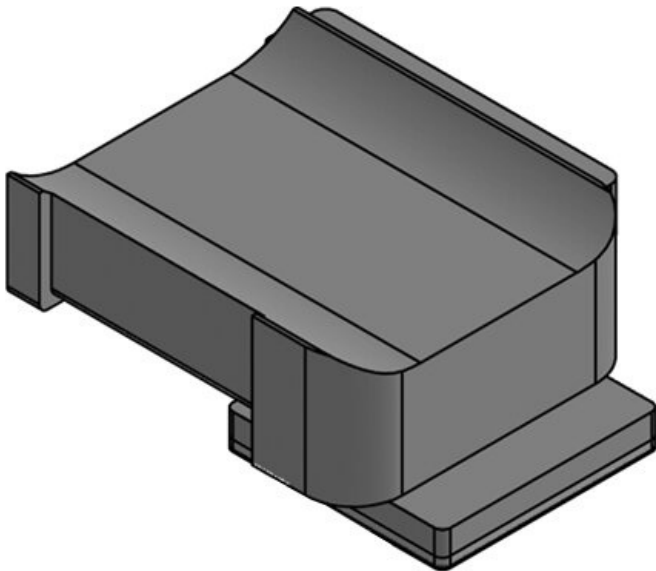

Art.nr. **61082**
EAN **4251269334**
870
Aantal **10**
Suitable for: **KLKB 300 x**
17, KLB 15,
KLB 20, KLB
25
Lengte **50,5 mm**
Breedte **27 mm**
Hoogte **20 mm**