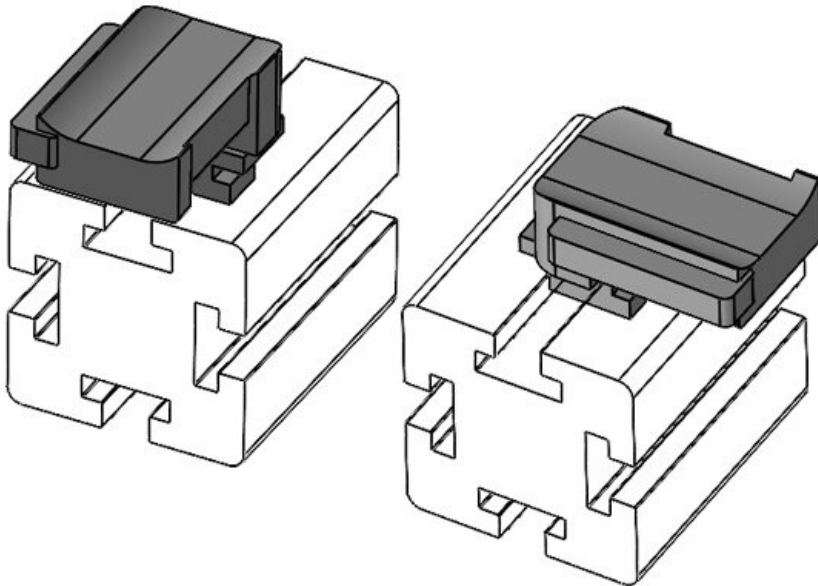

Art.nr. **61066.9005** Montage **18 mm**
EAN **4251269333** hoogte
613
Aantal **50**
Suitable for: **KLKB 200 x**
13, KLB 10,
KLB 15, KLB
20
Lengte **38 mm**
Breedte **24,5 mm**
Hoogte **26 mm**