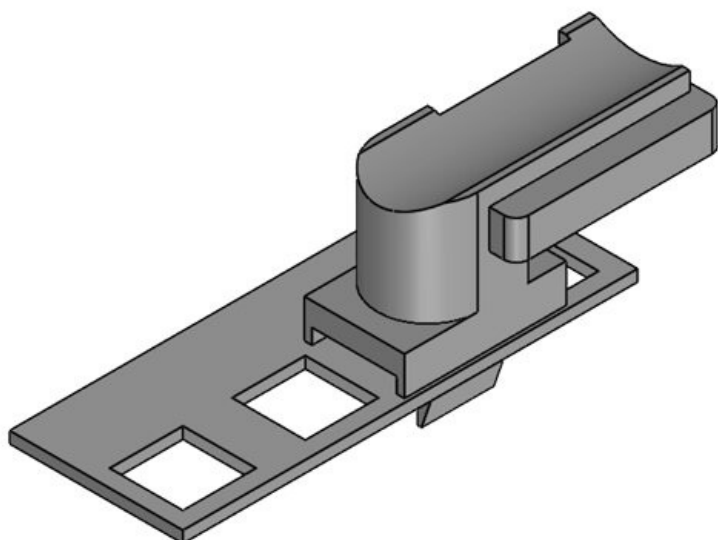

Art.nr. **61073** Montage **16,5 mm**
EAN **4251269333** hoogte
750
Aantal **10**
Suitable for: **KLKB 200 x**
13, KLB 10,
KLB 15
Lengte **34 mm**
Breedte **13,5 mm**
Hoogte **24,5 mm**