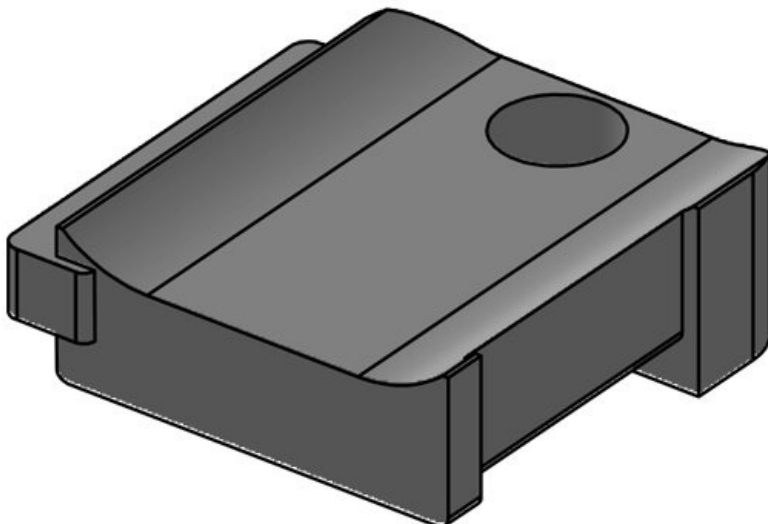

Art.nr. **61032.9005** Aantal **1**
EAN **4251269331** schroefgaten
619 Diameter van **5,3 mm**
Aantal **50** schroefgaten
Suitable for: **KLKB 300 x**
17, KLB 15,
KLB 20, KLB
25
Lengte **43 mm**
Breedte **36,5 mm**
Hoogte **16 mm**