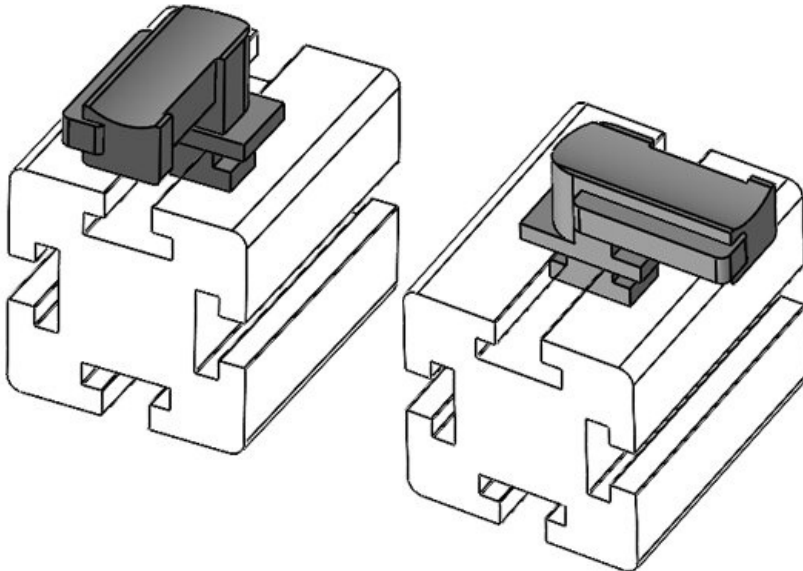

Art.nr. **61057** Montage **16,5 mm**
EAN **4251269331** hoogte
565
Aantal **10**
Suitable for: **KLKB 200 x**
13, KLB 10,
KLB 15
Lengte **34 mm**
Breedte **13,5 mm**
Hoogte **26 mm**