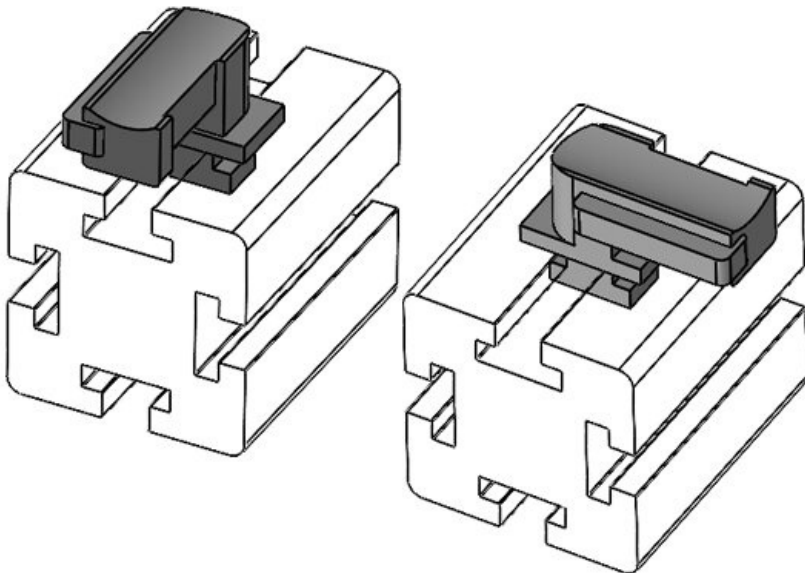

Art.nr. **61061** Montage **16,5 mm**
EAN **4251269333** hoogte
484
Aantal **10**
Suitable for: **KLKB 200 x**
13, KLB 10,
KLB 15
Lengte **34 mm**
Breedte **13,5 mm**
Hoogte **24,5 mm**