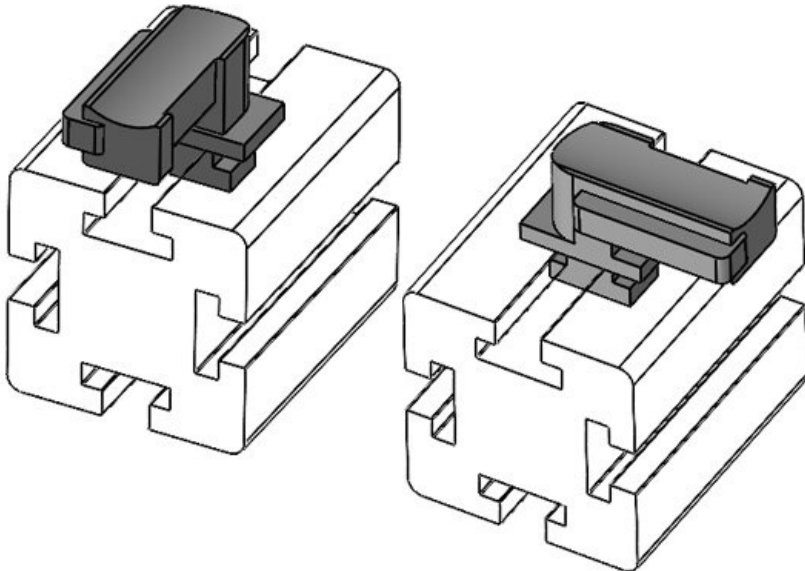

Art.nr. **61048** Montage **16,5 mm**
EAN **4251269331** hoogte
473
Aantal **10**
Suitable for: **KLKB 200 x**
13, KLB 10,
KLB 15
Lengte **34 mm**
Breedte **13,5 mm**
Hoogte **23 mm**