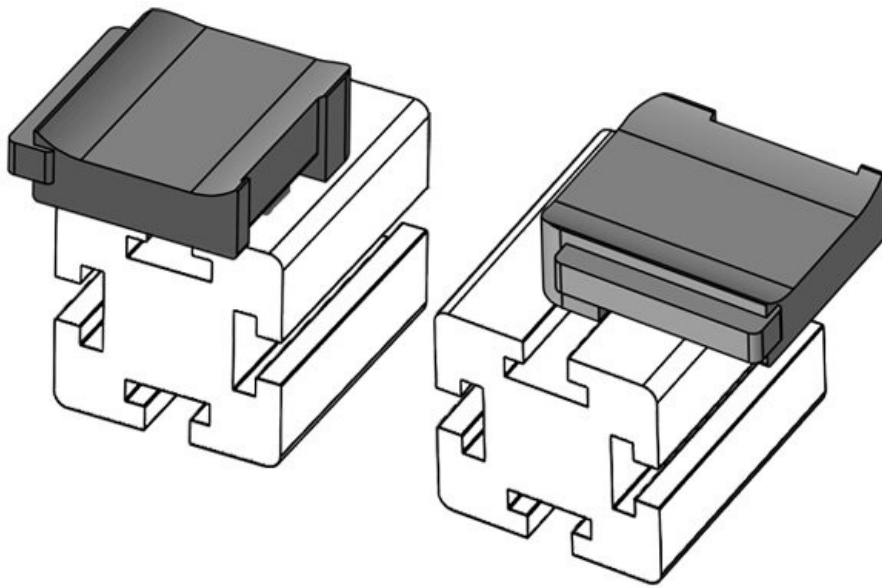

Art.nr.	61059.9005	Montage	19 mm
EAN	4251269331	hoogte	
	770		
Aantal	50		
Suitable for:	KLKB 300 x		
	17, KLB 15,		
	KLB 20, KLB		
	25		
Lengte	43 mm		
Breedte	36,5 mm		
Hoogte	26 mm		

---

icotek®
smart cable management