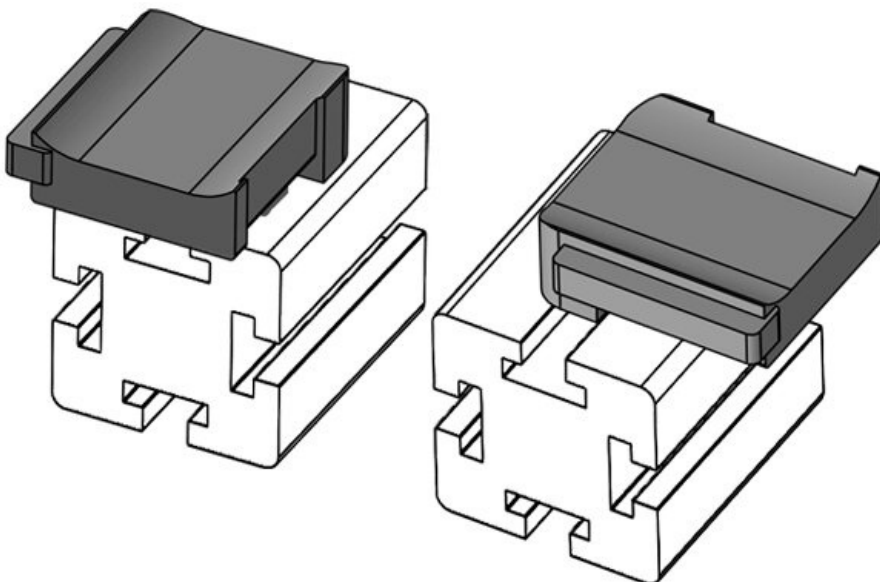

Art.nr. **61053** Montage **19 mm**
EAN **4251269331** hoogte
527
Aantal **10**
Suitable for: **KLKB 300 x**
17, KLB 15,
KLB 20, KLB
25
Lengte **43 mm**
Breedte **36,5 mm**
Hoogte **24,5 mm**