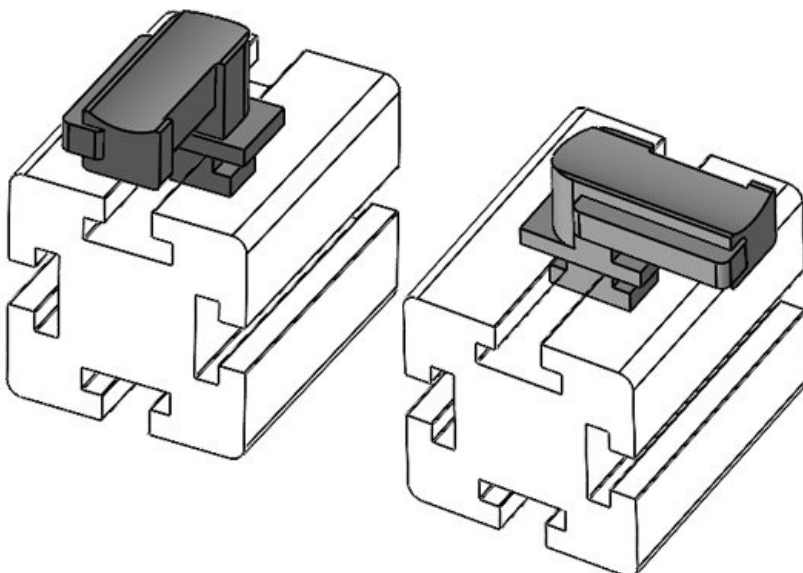

Art.nr. **61057.9005** Montage **16,5 mm**
EAN **4251269331** hoogte
756
Aantal **50**
Suitable for: **KLKB 200 x**
13, KLB 10,
KLB 15
Lengte **34 mm**
Breedte **13,5 mm**
Hoogte **26 mm**