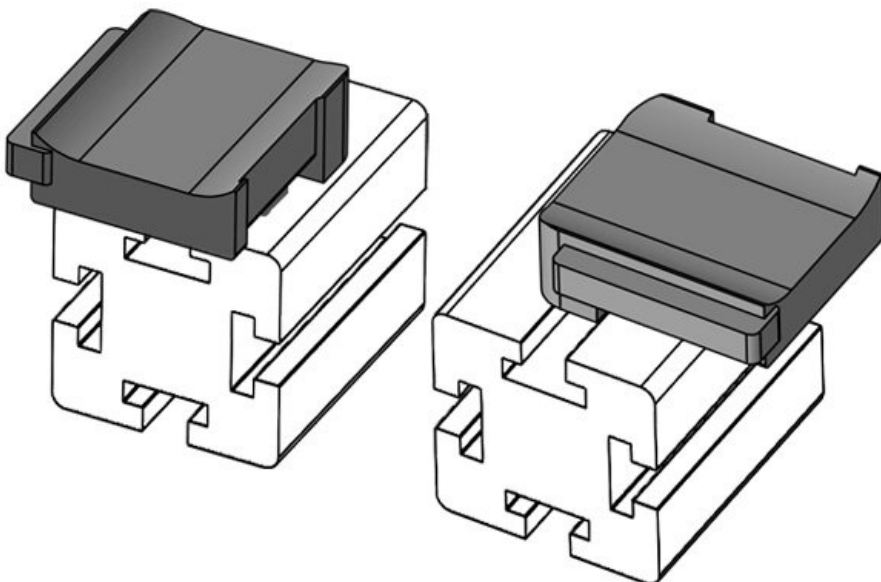

Art.nr. **61067** Montage **19 mm**
EAN **4251269333** hoogte
583
Aantal **10**
Suitable for: **KLKB 300 x**
17, KLB 15,
KLB 20, KLB
25
Lengte **43 mm**
Breedte **36,5 mm**
Hoogte **24,5 mm**