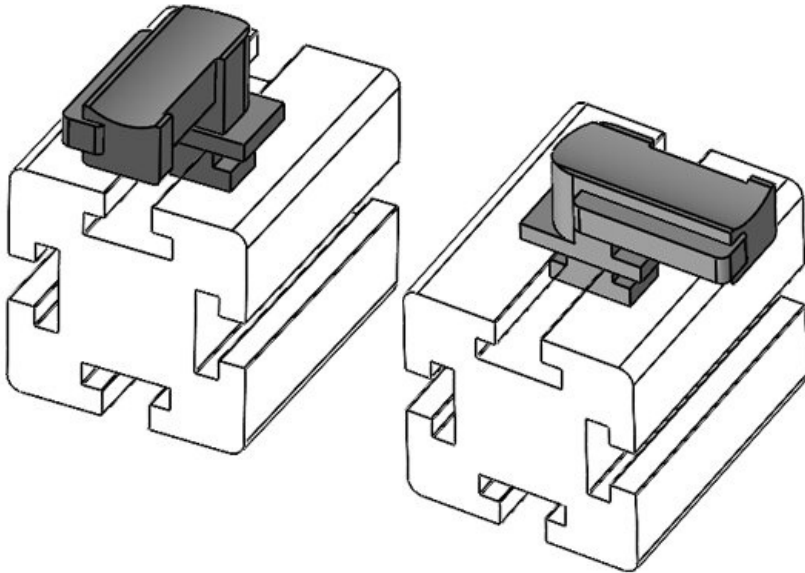

Art.nr. **61065** Montage **16,5 mm**
EAN **4251269333** hoogte
569
Aantal **10**
Suitable for: **KLKB 200 x**
13, KLB 10,
KLB 15
Lengte **34 mm**
Breedte **13,5 mm**
Hoogte **24,5 mm**