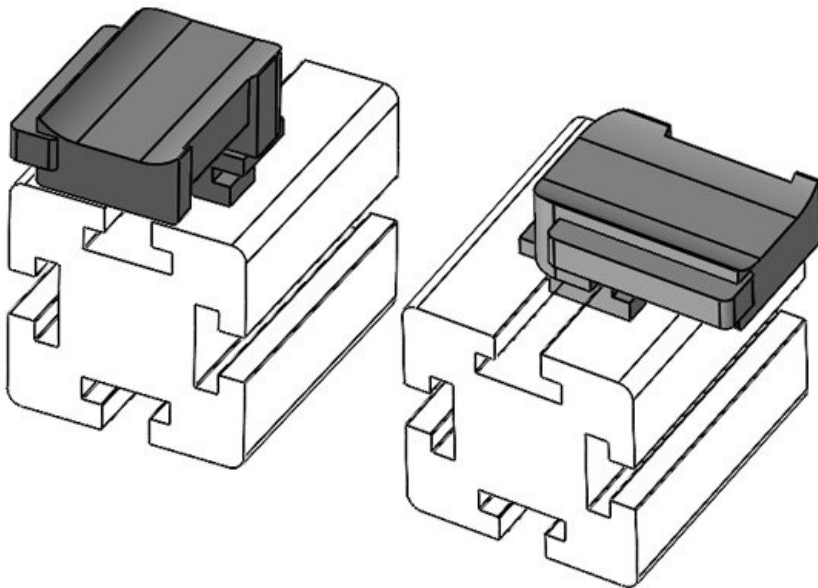

Art.nr. **61055.9005** Montage **18 mm**
EAN **4251269331** hoogte
732
Aantal **50**
Suitable for: **KLKB 200 x**
13, KLB 10,
KLB 15, KLB
20
Lengte **38 mm**
Breedte **24,5 mm**
Hoogte **22,5 mm**