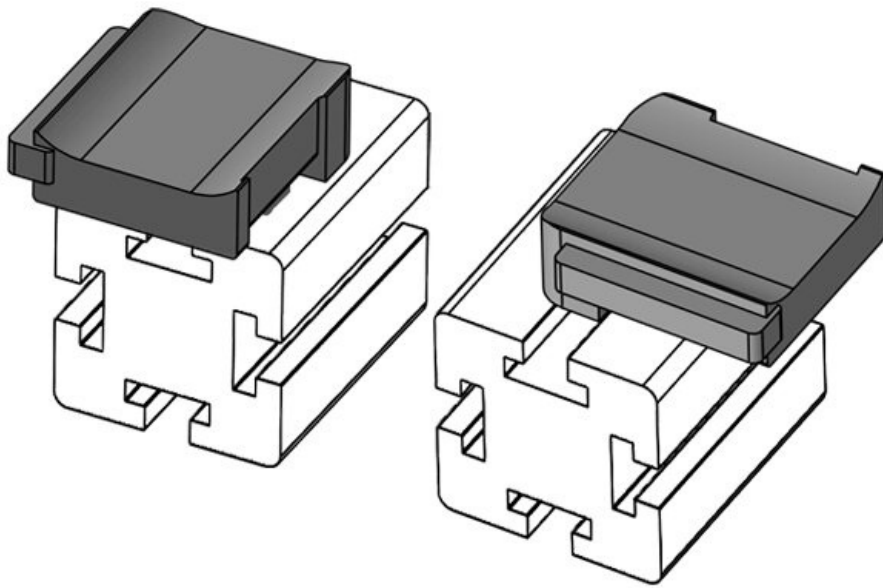

Art.nr. **61086.9005** Montage **19 mm**
EAN **4251269334** hoogte
993
Aantal **50**
Suitable for: **KLKB 300 x**
17, KLB 15,
KLB 20, KLB
25
Lengte **43 mm**
Breedte **36,5 mm**
Hoogte **24 mm**