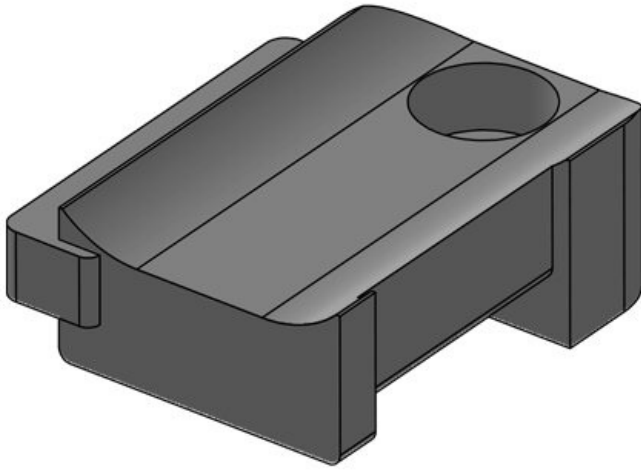

Art.nr. **61031.9005** Aantal **1**
EAN **4251269331** schroefgaten
602 Diameter van **5,3 mm**
Aantal **50** schroefgaten
Suitable for: **KLKB 200 x**
13, KLB 10,
KLB 15, KLB
20
Lengte **38 mm**
Breedte **24,5 mm**
Hoogte **14,8 mm**