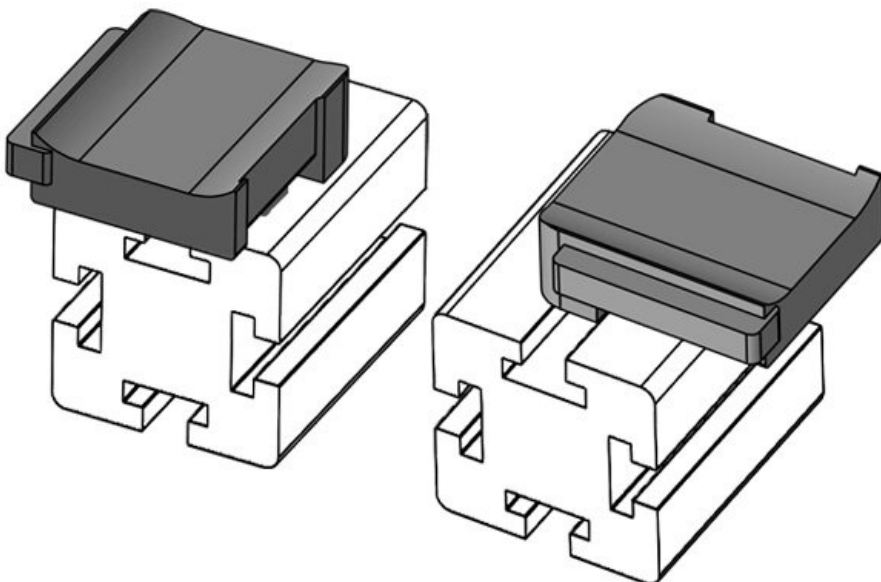

Art.nr. **61090** Montage **19 mm**
EAN **4251269335** hoogte
037
Aantal **10**
Suitable for: **KLKB 300 x**
17, KLB 15,
KLB 20, KLB
25
Lengte **43 mm**
Breedte **36,5 mm**
Hoogte **26 mm**