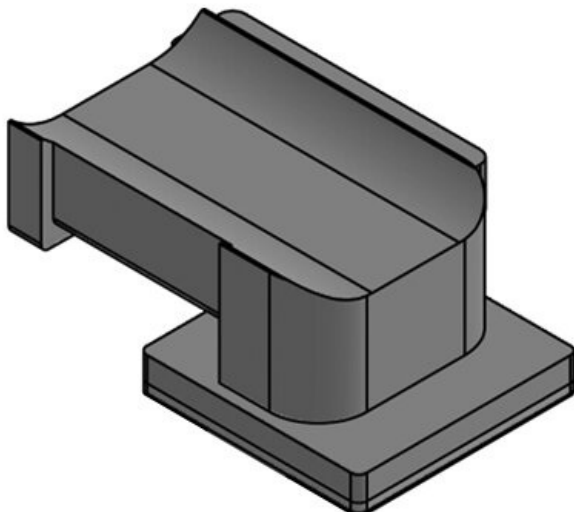

## Voordelen

Art.nr. **61080**  
EAN **4251269334**  
**856**  
Aantal **10**  
Suitable for: **KLKB 200 x**  
**13, KLB 10,**  
**KLB 15**  
Lengte **41 mm**  
Breedte **27 mm**  
Hoogte **18 mm**

Art.nr. **61080.9005**  
EAN **4251269334**  
**894**  
Aantal **50**  
Suitable for: **KLKB 200 x**  
**13, KLB 10,**  
**KLB 15**  
Lengte **41 mm**  
Breedte **27 mm**  
Hoogte **18 mm**