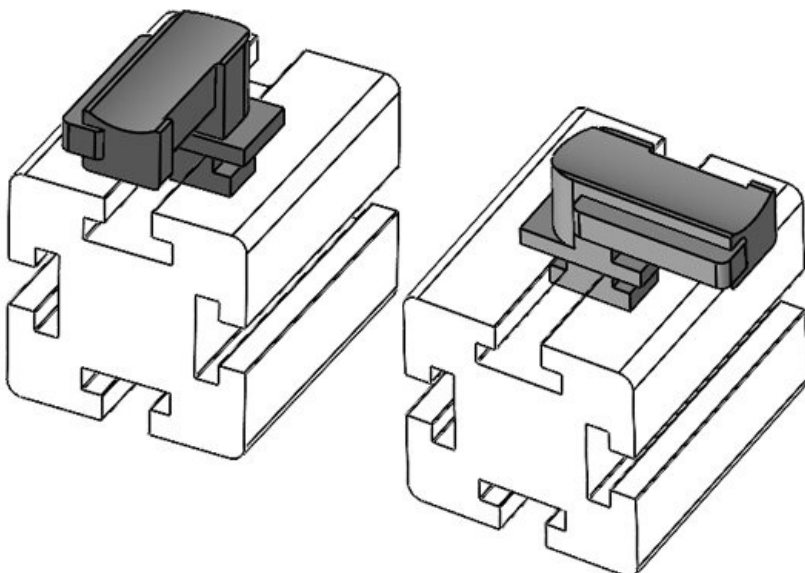

Art.nr. **61061.9005** Montage **16,5 mm**
EAN **4251269333** hoogte
521
Aantal **50**
Suitable for: **KLKB 200 x**
13, KLB 10,
KLB 15
Lengte **34 mm**
Breedte **13,5 mm**
Hoogte **24,5 mm**