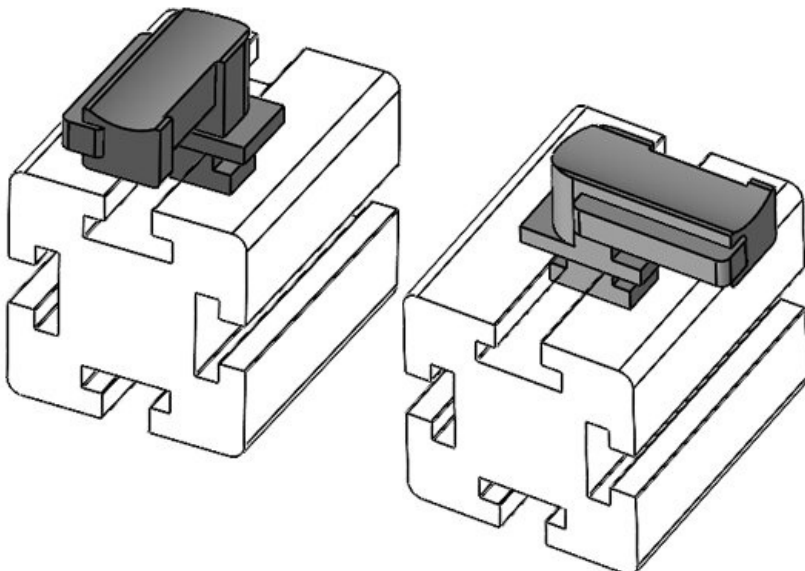

Art.nr. **61088.9005** Montage **16,5 mm**
EAN **4251269335** hoogte
051
Aantal **50**
Suitable for: **KLKB 200 x**
13, KLB 10,
KLB 15
Lengte **34 mm**
Breedte **13,5 mm**
Hoogte **21 mm**