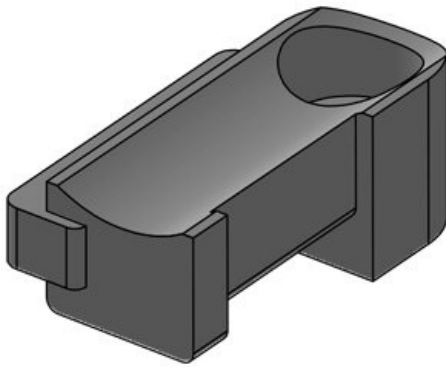

Art.nr. **61030.9005** Aantal **1**
EAN **4251269331** schroefgaten
596 Diameter van **5,3 mm**
Aantal **50** schroefgaten
Suitable for: **KLKB 200 x**
13, KLB 10,
KLB 15
Lengte **34 mm**
Breedte **13,5 mm**
Hoogte **13,5 mm**