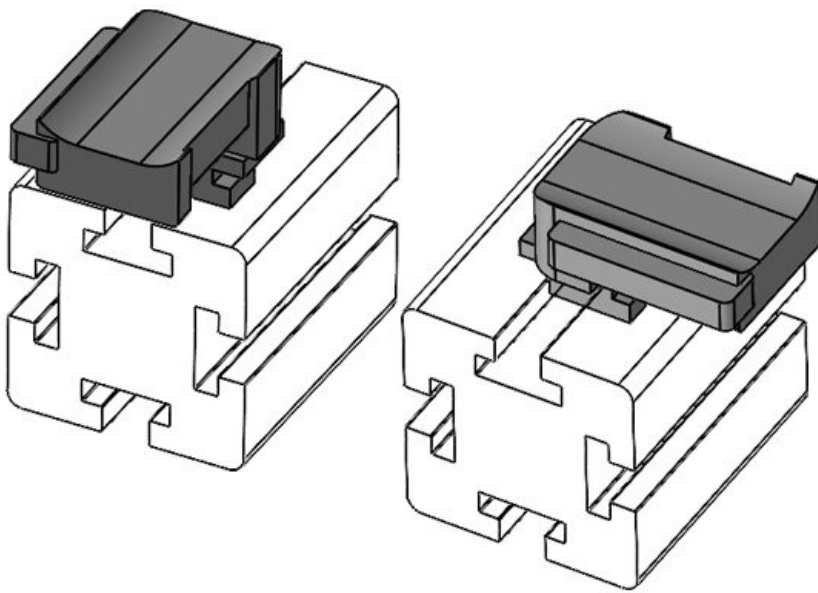

Art.nr. **61055** Montage **18 mm**
EAN **4251269331** hoogte
541
Aantal **10**
Suitable for: **KLKB 200 x**
13, KLB 10,
KLB 15, KLB
20
Lengte **38 mm**
Breedte **24,5 mm**
Hoogte **22,5 mm**