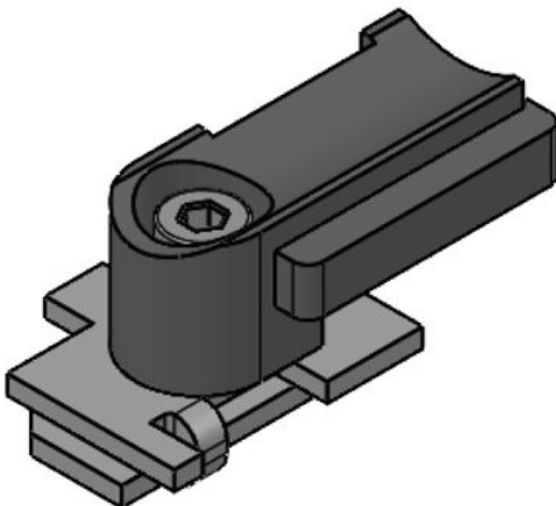

Art.nr. **61070** Montage **13,5 mm**
EAN **4251269333** hoogte
675
Aantal **10**
Suitable for: **KLKB 200 x**
13, KLB 10,
KLB 15
Lengte **41 mm**
Breedte **22,5 mm**
Hoogte **20 mm**