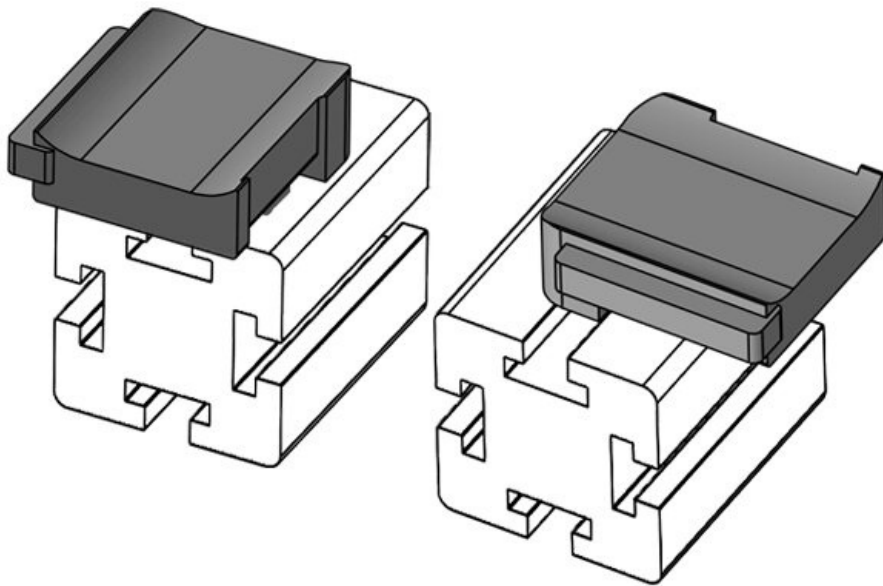

Art.nr. **61053.9005** Montage **19 mm**
EAN **4251269331** hoogte
718
Aantal **50**
Suitable for: **KLKB 300 x**
17, KLB 15,
KLB 20, KLB
25
Lengte **43 mm**
Breedte **36,5 mm**
Hoogte **24,5 mm**