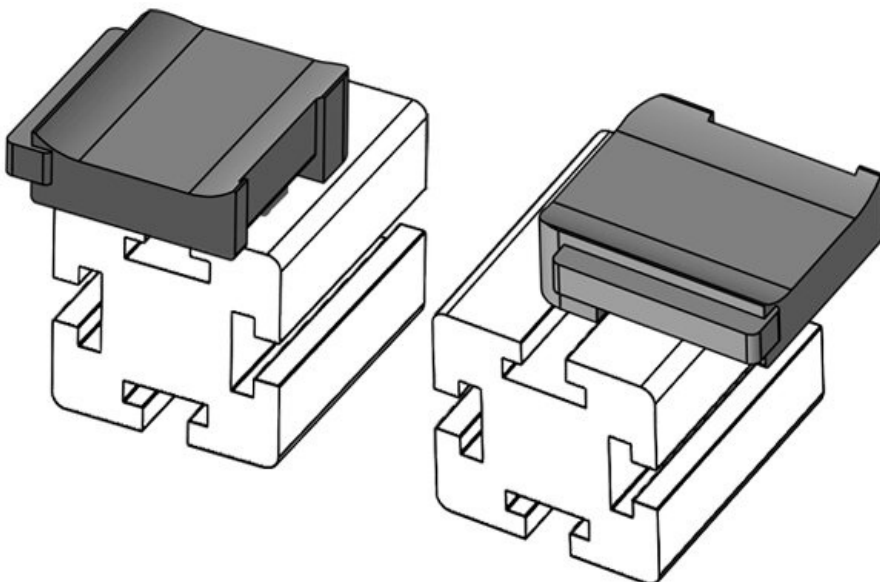

Art.nr. **61056** Montage **19 mm**
EAN **4251269331** hoogte
558
Aantal **10**
Suitable for: **KLKB 300 x**
17, KLB 15,
KLB 20, KLB
25
Lengte **43 mm**
Breedte **36,5 mm**
Hoogte **22,5 mm**