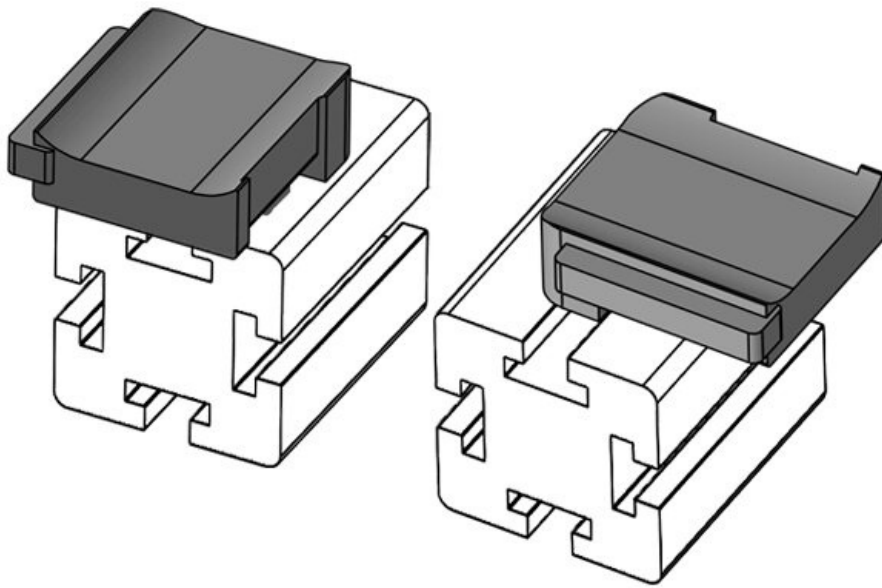

Art.nr. **61056.9005** Montage **19 mm**
EAN **4251269331** hoogte
749
Aantal **50**
Suitable for: **KLKB 300 x**
17, KLB 15,
KLB 20, KLB
25
Lengte **43 mm**
Breedte **36,5 mm**
Hoogte **22,5 mm**