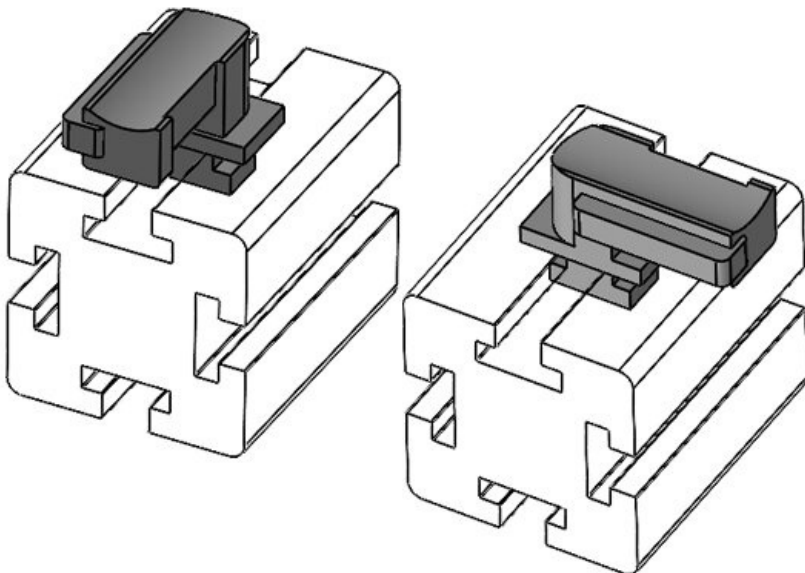

Art.nr. **61065.9005** Montage **16,5 mm**
EAN **4251269333** hoogte
606
Aantal **50**
Suitable for: **KLKB 200 x**
13, KLB 10,
KLB 15
Lengte **34 mm**
Breedte **13,5 mm**
Hoogte **24,5 mm**