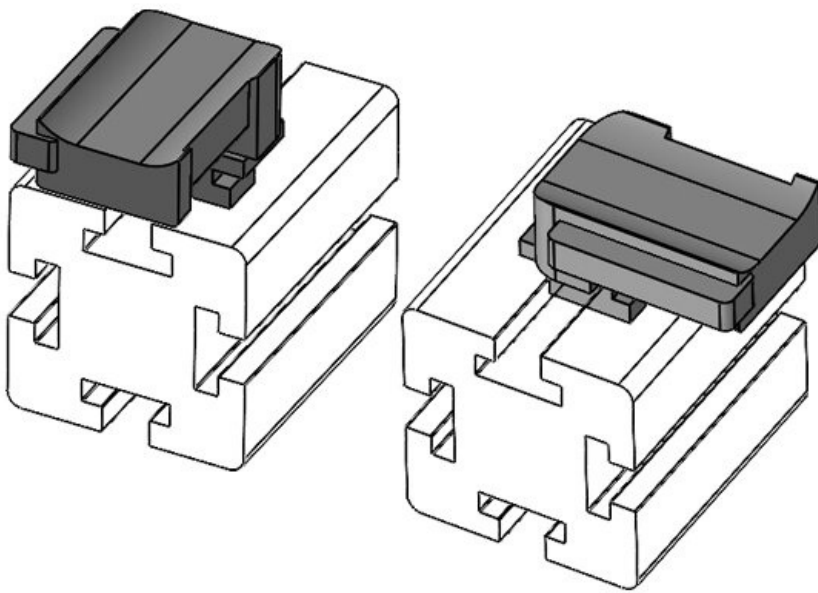

Art.nr. **61089** Montage **18 mm**
EAN **4251269335** hoogte
020
Aantal **10**
Suitable for: **KLKB 200 x**
13, KLB 10,
KLB 15, KLB
20
Lengte **38 mm**
Breedte **24,5 mm**
Hoogte **25 mm**