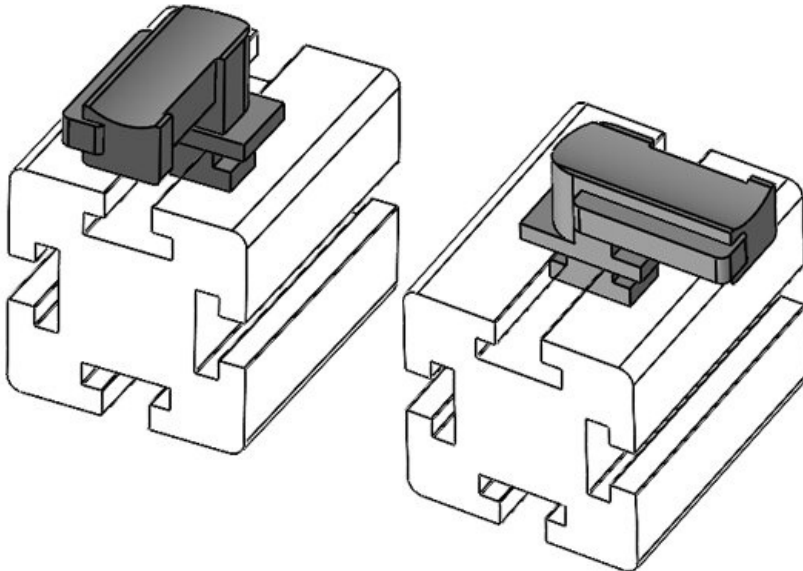

Art.nr. **61051** Montage **16,5 mm**
EAN **4251269331** hoogte
503
Aantal **10**
Suitable for: **KLKB 200 x**
13, KLB 10,
KLB 15
Lengte **34 mm**
Breedte **13,5 mm**
Hoogte **24,5 mm**