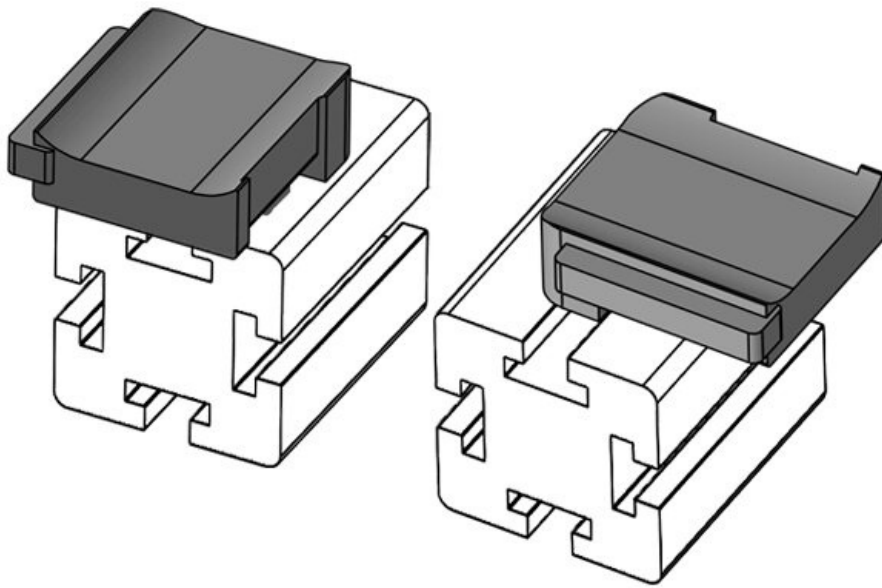

Art.nr. **61050.9005** Montage **19 mm**
EAN **4251269331** hoogte
688
Aantal **50**
Suitable for: **KLKB 300 x**
17, KLB 15,
KLB 20, KLB
25
Lengte **43 mm**
Breedte **36,5 mm**
Hoogte **23 mm**