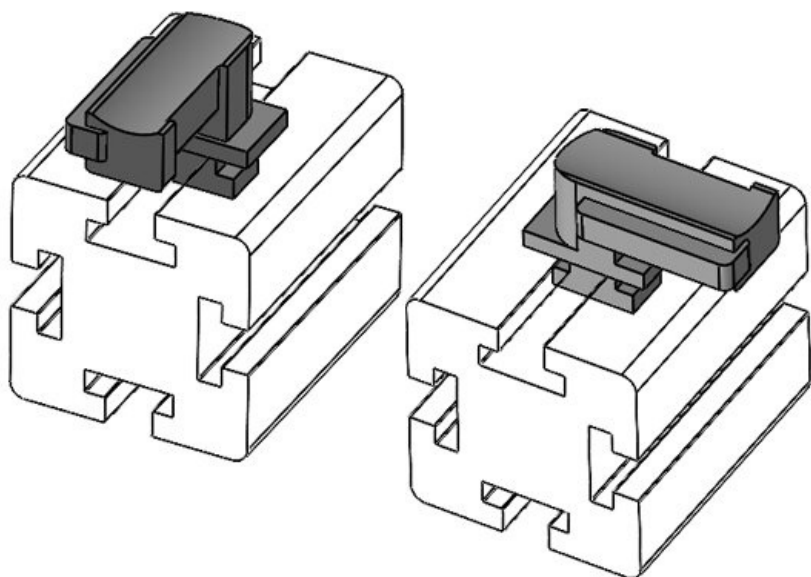

Art.nr. **61084.9005** Montage **16,5 mm**
EAN **4251269334** hoogte
979
Aantal **50**
Suitable for: **KLKB 200 x**
13, KLB 10,
KLB 15
Lengte **34 mm**
Breedte **13,5 mm**
Hoogte **19 mm**