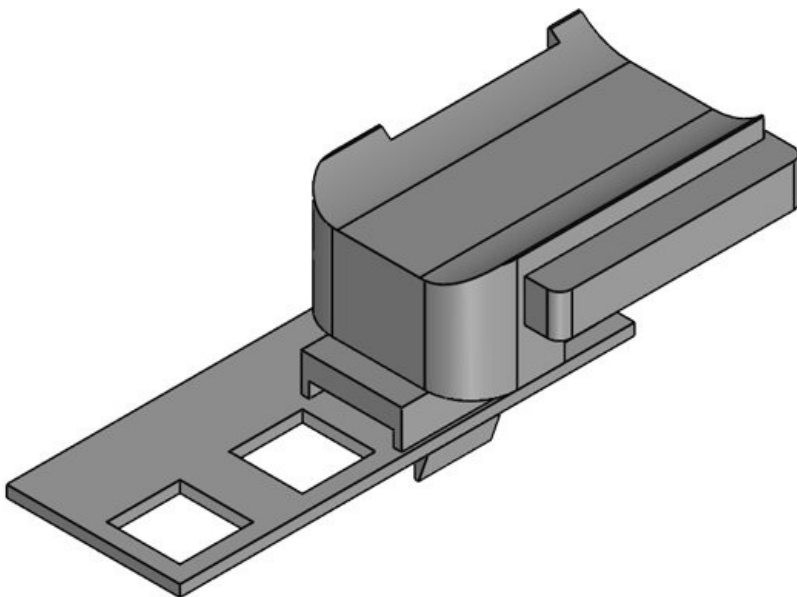

Art.nr. **61074.9005** Montage **18 mm**
EAN **4251269333** hoogte
798
Aantal **50**
Suitable for: **KLKB 200 x**
13, KLB 10,
KLB 15, KLB
20
Lengte **38 mm**
Breedte **24,5 mm**
Hoogte **26 mm**