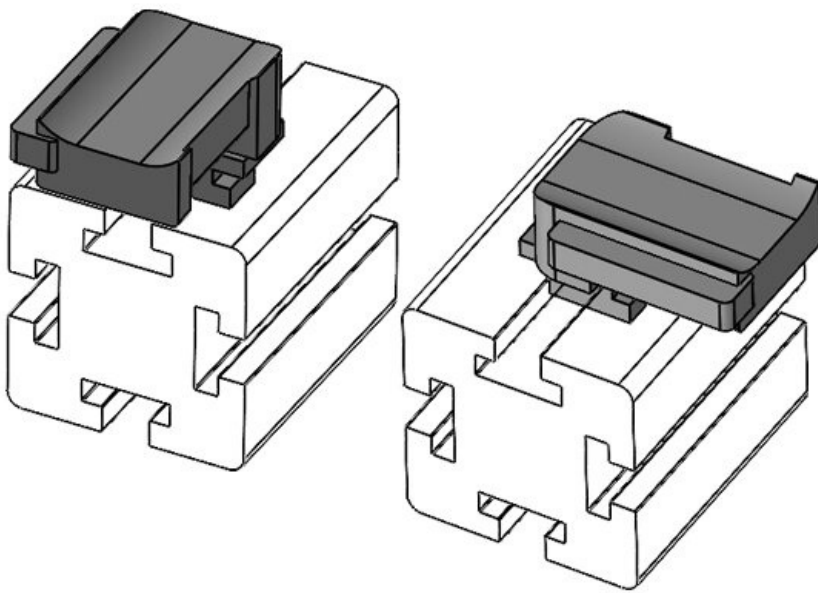

Art.nr. **61062** Montage **18 mm**
EAN **4251269333** hoogte
491
Aantal **10**
Suitable for: **KLKB 200 x**
13, KLB 10,
KLB 15, KLB
20
Lengte **38 mm**
Breedte **24,5 mm**
Hoogte **26 mm**