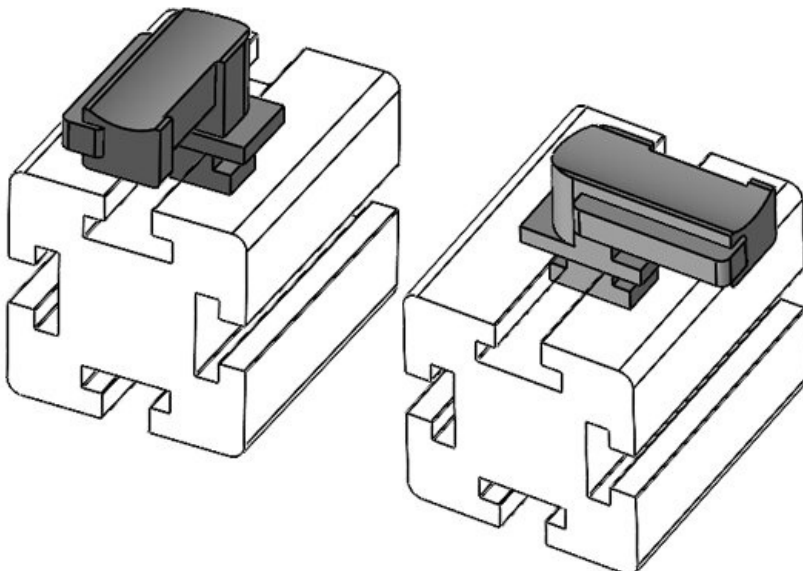

Art.nr. **61051.9005** Montage **16,5 mm**
EAN **4251269331** hoogte
695
Aantal **50**
Suitable for: **KLKB 200 x**
13, KLB 10,
KLB 15
Lengte **34 mm**
Breedte **13,5 mm**
Hoogte **24,5 mm**