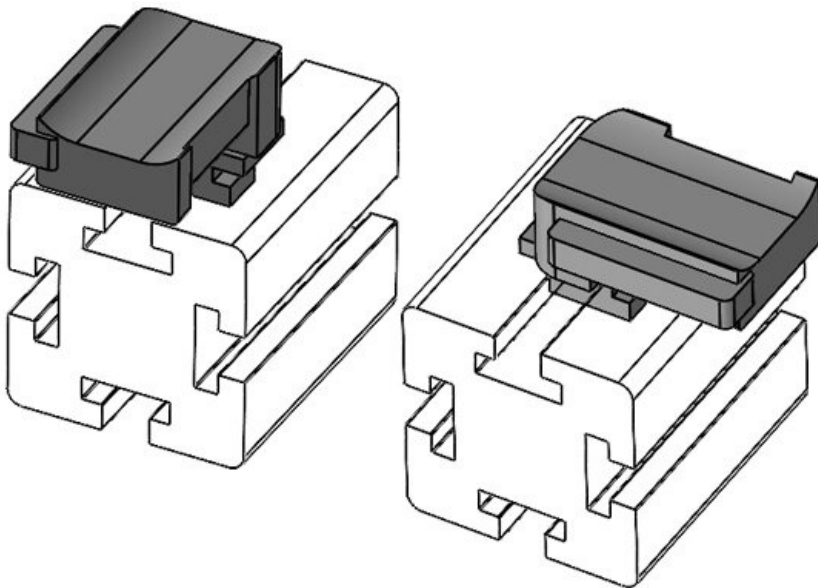

Art.nr. **61052.9005** Montage **18 mm**
EAN **4251269331** hoogte
701
Aantal **50**
Suitable for: **KLKB 200 x**
13, KLB 10,
KLB 15, KLB
20
Lengte **38 mm**
Breedte **24,5 mm**
Hoogte **26 mm**