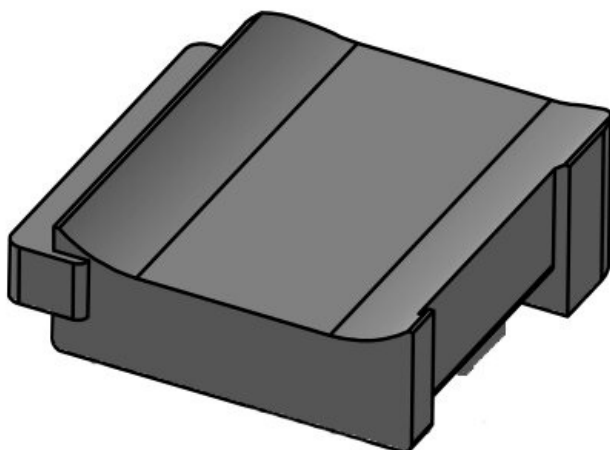

Art.nr. **61047** Montage **19 mm**
EAN **4251269331** hoogte
466
Aantal **10**
Suitable for: **KLKB 300 x**
17, KLB 15,
KLB 20, KLB
25
Lengte **43 mm**
Breedte **36,5 mm**
Hoogte **20 mm**