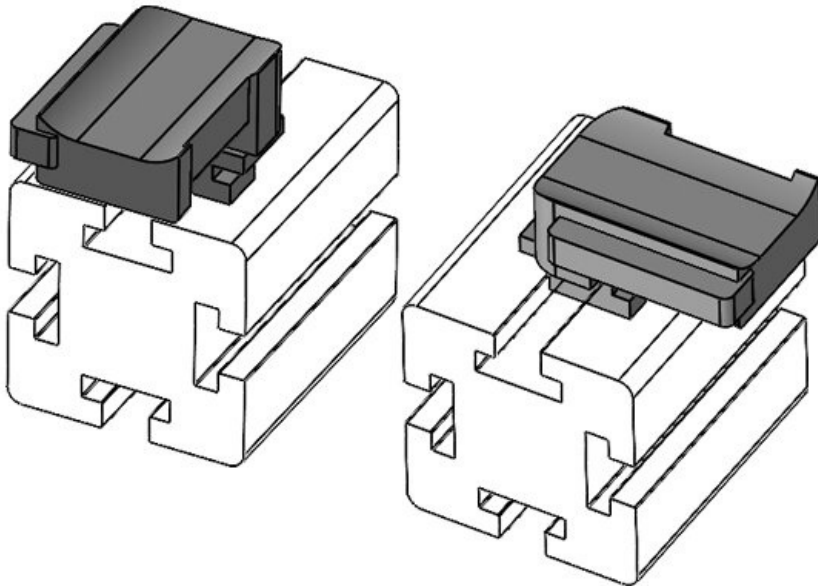

Art.nr. **61062.9005** Montage **18 mm**
EAN **4251269333** hoogte
538
Aantal **50**
Suitable for: **KLKB 200 x**
13, KLB 10,
KLB 15, KLB
20
Lengte **38 mm**
Breedte **24,5 mm**
Hoogte **26 mm**