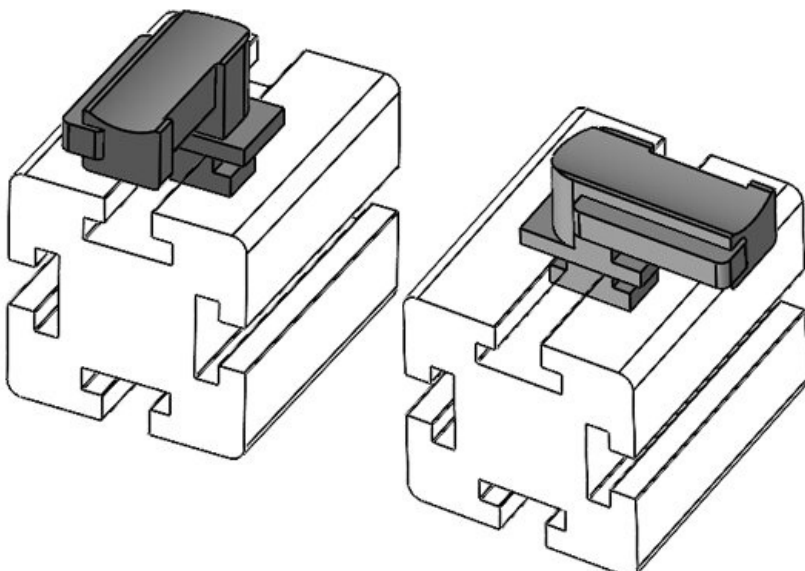

Art.nr. **61048.9005** Montage **16,5 mm**
EAN **4251269331** hoogte
664
Aantal **50**
Suitable for: **KLKB 200 x**
13, KLB 10,
KLB 15
Lengte **34 mm**
Breedte **13,5 mm**
Hoogte **23 mm**