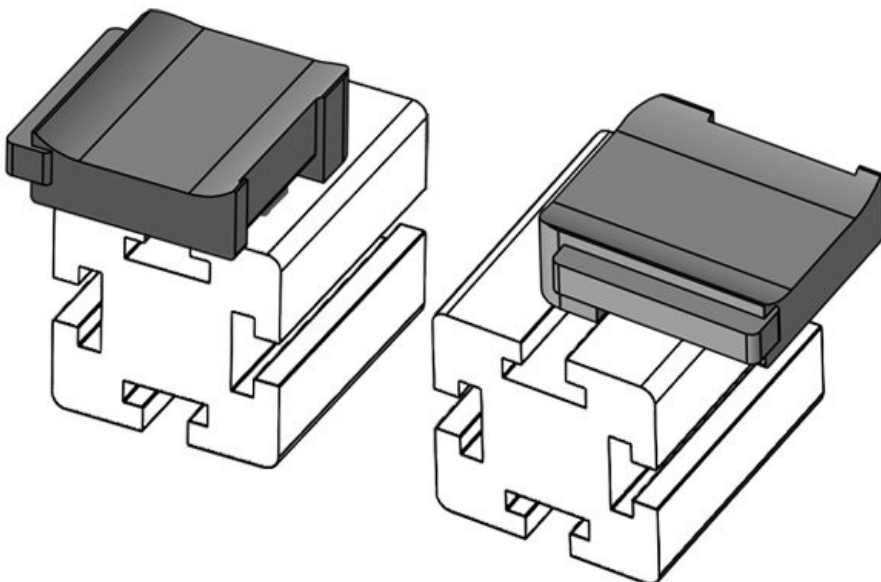

Art.nr. **61086** Montage **19 mm**
EAN **4251269334** hoogte
955
Aantal **10**
Suitable for: **KLKB 300 x**
17, KLB 15,
KLB 20, KLB
25
Lengte **43 mm**
Breedte **36,5 mm**
Hoogte **24 mm**