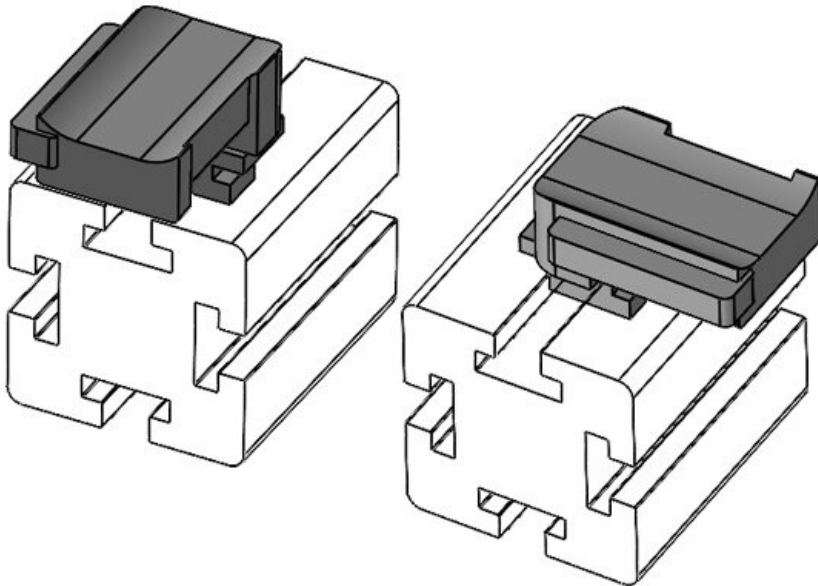

Art.nr. **61089.9005** Montage **18 mm**
EAN **4251269335** hoogte
068
Aantal **50**
Suitable for: **KLKB 200 x**
13, KLB 10,
KLB 15, KLB
20
Lengte **38 mm**
Breedte **24,5 mm**
Hoogte **25 mm**