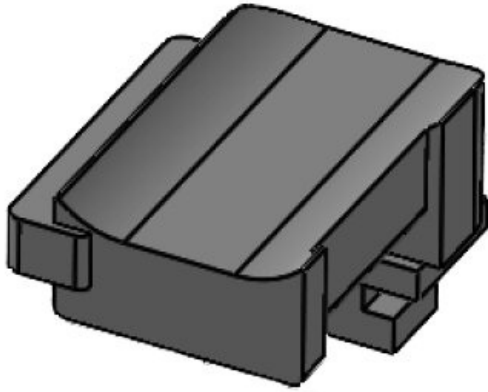

Art.nr. **61046.9005** Montage **18 mm**
EAN **4251269331** hoogte
640
Aantal **50**
Suitable for: **KLKB 200 x**
13, KLB 10,
KLB 15, KLB
20
Lengte **38 mm**
Breedte **24,5 mm**
Hoogte **21,5 mm**