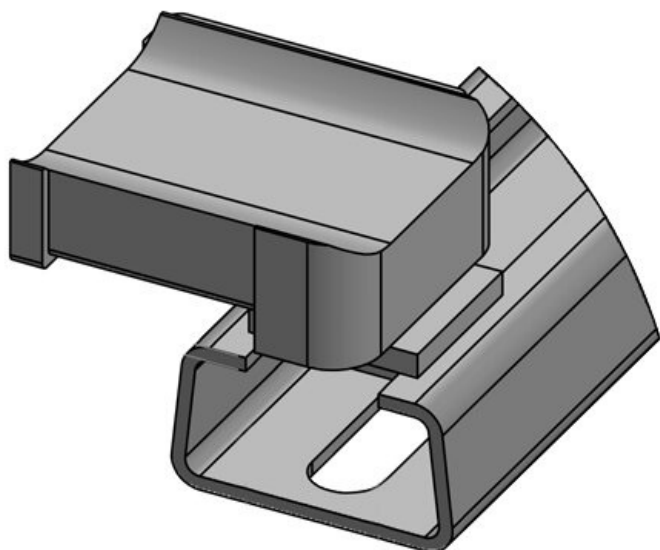

Art.nr. **61078** Montage **19 mm**
EAN **4251269334** hoogte
795
Aantal **10**
Suitable for: **KLKB 200 x**
13, KLB 10,
KLB 15, KLB
20
Lengte **47,5 mm**
Breedte **20 mm**
Hoogte **23,5 mm**