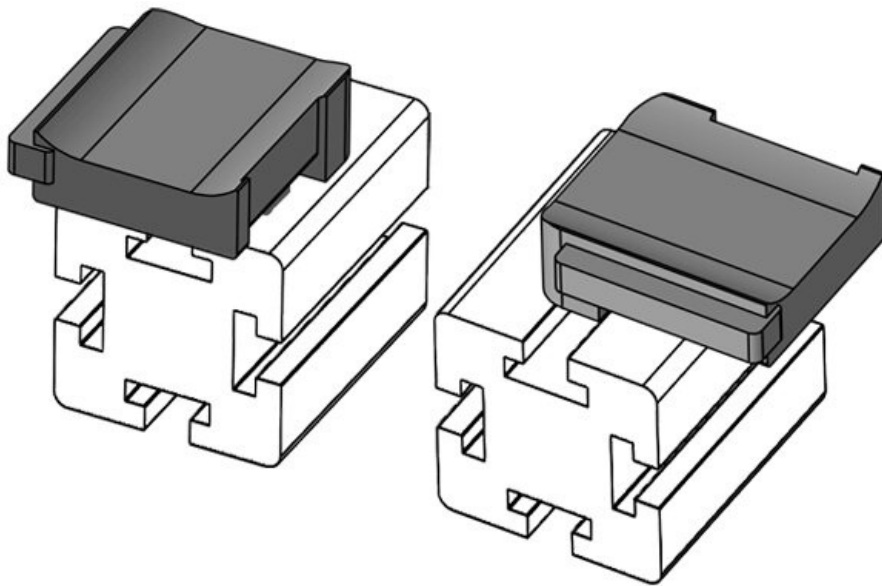

Art.nr. **61067.9005** Montage **19 mm**
EAN **4251269333** hoogte
620
Aantal **10**
Suitable for: **KLKB 300 x**
17, KLB 15,
KLB 20, KLB
25
Lengte **43 mm**
Breedte **36,5 mm**
Hoogte **24,5 mm**