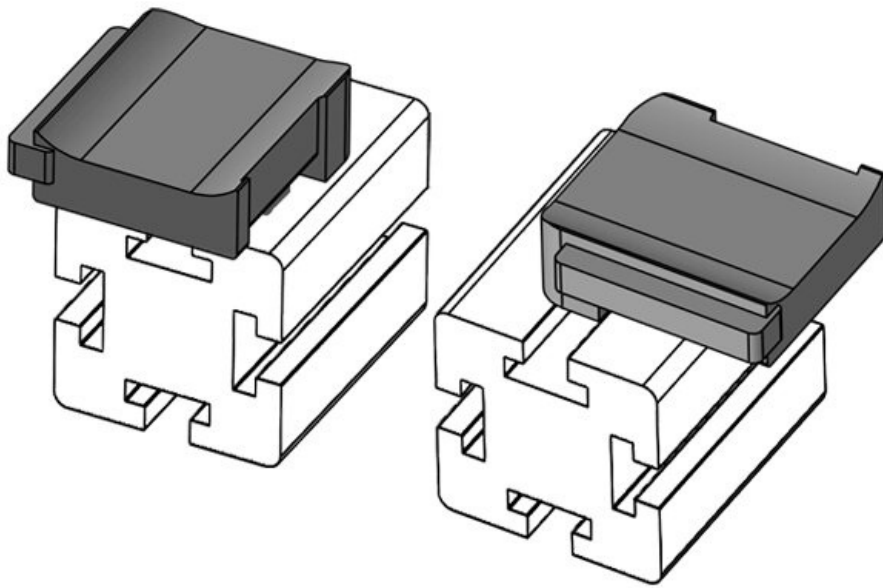

Art.nr. **61090.9005** Montage **19 mm**
EAN **4251269335** hoogte
075
Aantal **50**
Suitable for: **KLKB 300 x**
17, KLB 15,
KLB 20, KLB
25
Lengte **43 mm**
Breedte **36,5 mm**
Hoogte **26 mm**