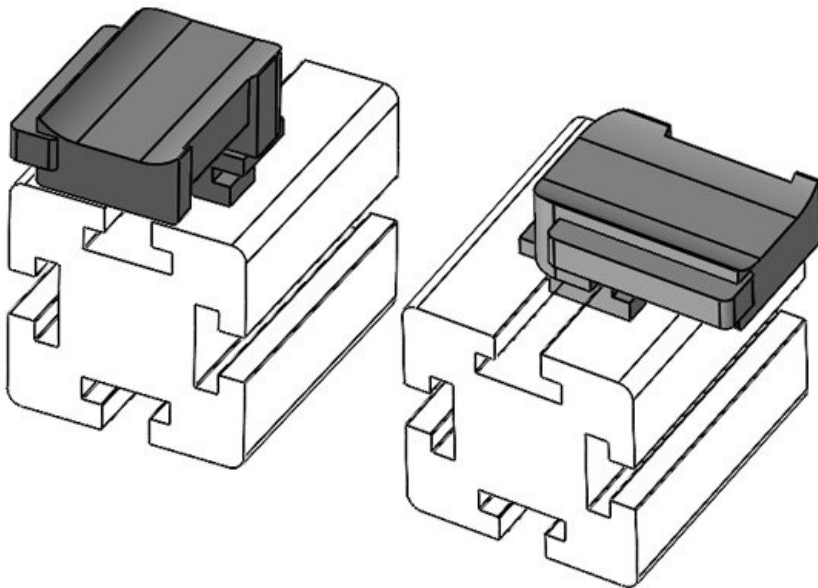

Art.nr. **61049.9005** Montage **18 mm**
EAN **4251269331** hoogte
671
Aantal **50**
Suitable for: **KLKB 200 x**
13, KLB 10,
KLB 15, KLB
20
Lengte **38 mm**
Breedte **24,5 mm**
Hoogte **24 mm**