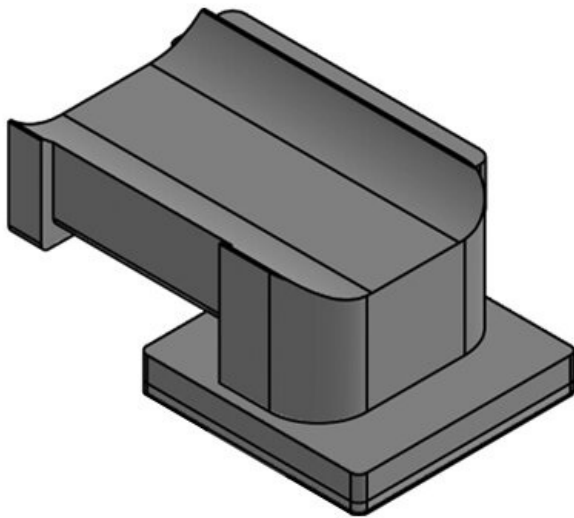

## Voordelen

Art.nr. **61080**  
EAN **4251269334**  
**856**  
Aantal **10**  
Suitable for: **KLKB 200 x**  
**13, KLB 10,**  
**KLB 15**  
Lengte **41 mm**  
Breedte **27 mm**  
Hoogte **18 mm**

Art.nr. **61080.9005**  
EAN **4251269334**  
**894**  
Aantal **50**  
Suitable for: **KLKB 200 x**  
**13, KLB 10,**  
**KLB 15**  
Lengte **41 mm**  
Breedte **27 mm**  
Hoogte **18 mm**

Art.nr. **61081**  
EAN **4251269334**  
**863**  
Aantal **10**  
Suitable for: **KLKB 200 x**  
**13, KLB 10,**  
**KLB 15, KLB**  
**20**  
Lengte **45,5 mm**  
Breedte **27 mm**  
Hoogte **19 mm**