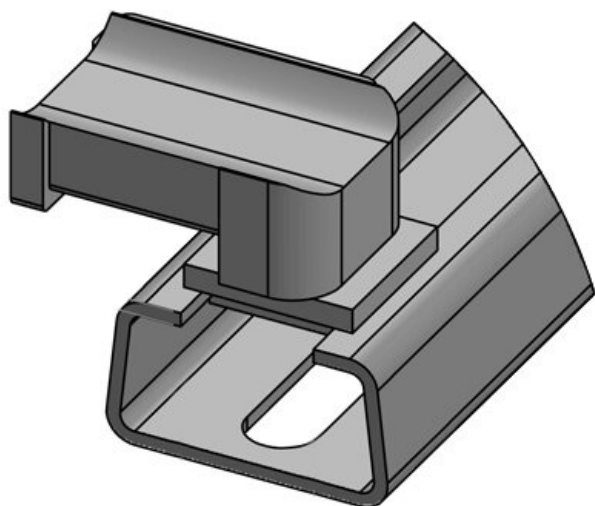

Art.nr. **61077.9005** Montage **17,8 mm**
EAN **4251269334** hoogte
825
Aantal **50**
Suitable for: **KLKB 200 x**
13, KLB 10,
KLB 15, KLB
20
Lengte **42,5 mm**
Breedte **20 mm**
Hoogte **22,3 mm**