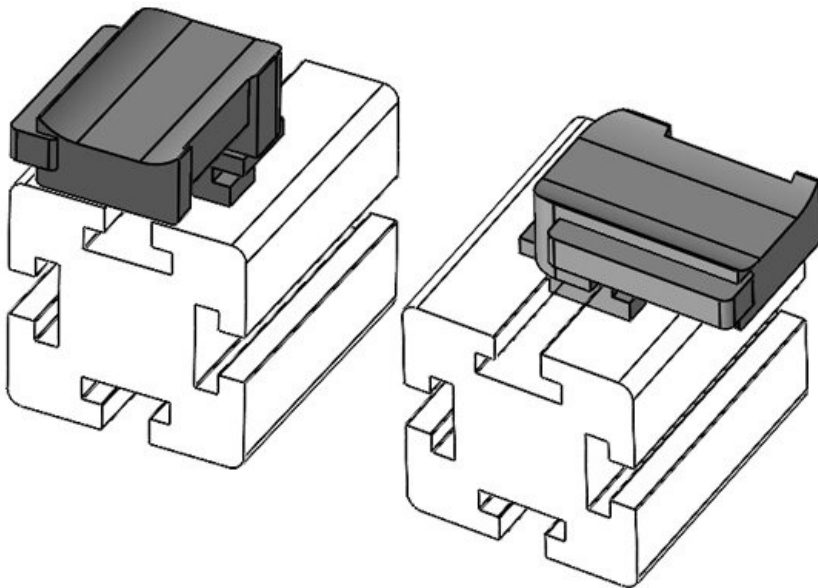

Art.nr. **61085.9005** Montage **18 mm**
EAN **4251269334** hoogte
986
Aantal **50**
Suitable for: **KLKB 200 x**
13, KLB 10,
KLB 15, KLB
20
Lengte **38 mm**
Breedte **24,5 mm**
Hoogte **23 mm**