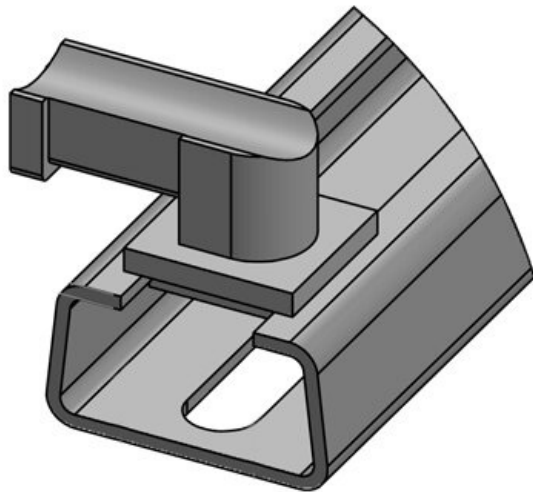

Art.nr. **61076.9005** Montage **16,5 mm**
EAN **4251269334** hoogte
818
Aantal **50**
Suitable for: **KLKB 200 x**
13, KLB 10,
KLB 15
Lengte **38 mm**
Breedte **20 mm**
Hoogte **21 mm**