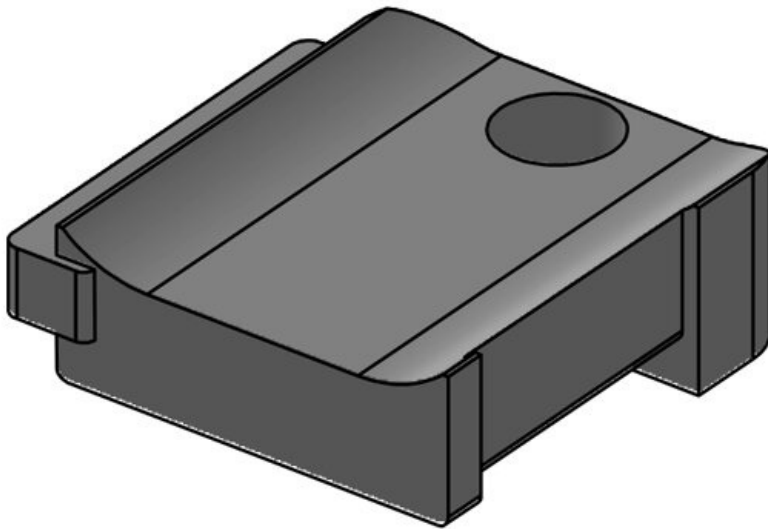

Art.nr. **61032** Aantal **1**
EAN **4251269331** schroefgaten
374 Diameter van **5,3 mm**
Aantal **10** schroefgaten
Suitable for: **KLKB 300 x**
17, KLB 15,
KLB 20, KLB
25
Lengte **43 mm**
Breedte **36,5 mm**
Hoogte **16 mm**