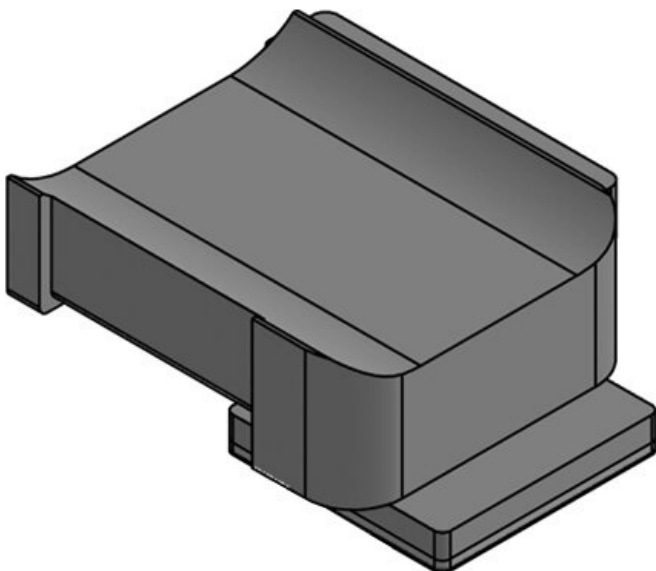

Art.nr. **61082.9005**
EAN **4251269334**
917
Aantal **50**
Suitable for: **KLKB 300 x**
17, KLB 15,
KLB 20, KLB
25
Lengte **50,5 mm**
Breedte **27 mm**
Hoogte **20 mm**