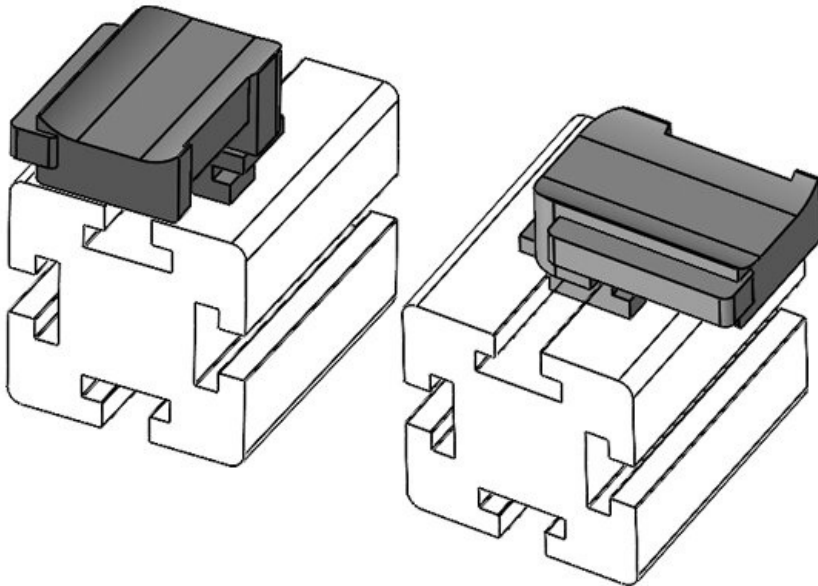

Art.nr. **61058.9005** Montage **18 mm**
EAN **4251269331** hoogte
763
Aantal **50**
Suitable for: **KLKB 200 x**
13, KLB 10,
KLB 15, KLB
20
Lengte **38 mm**
Breedte **24,5 mm**
Hoogte **26 mm**