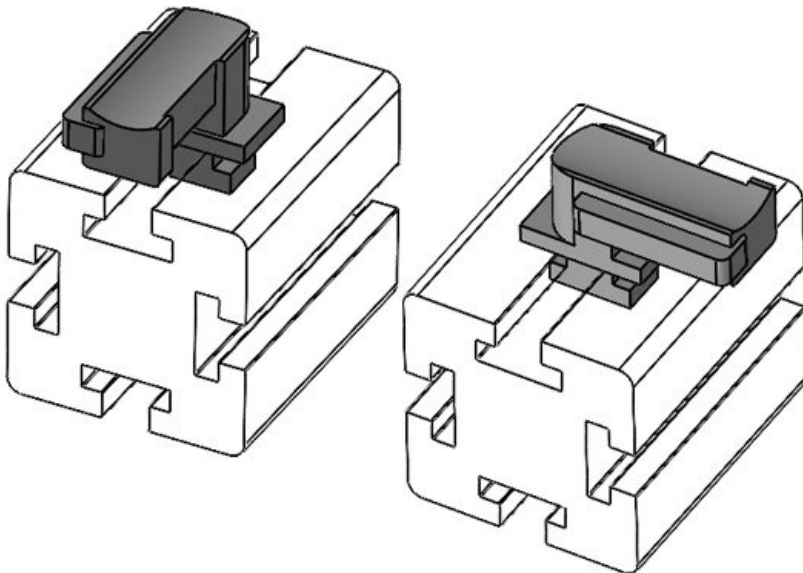

Art.nr. **61054** Montage **16,5 mm**
EAN **4251269331** hoogte
534
Aantal **10**
Suitable for: **KLKB 200 x**
13, KLB 10,
KLB 15
Lengte **34 mm**
Breedte **13,5 mm**
Hoogte **22,5 mm**