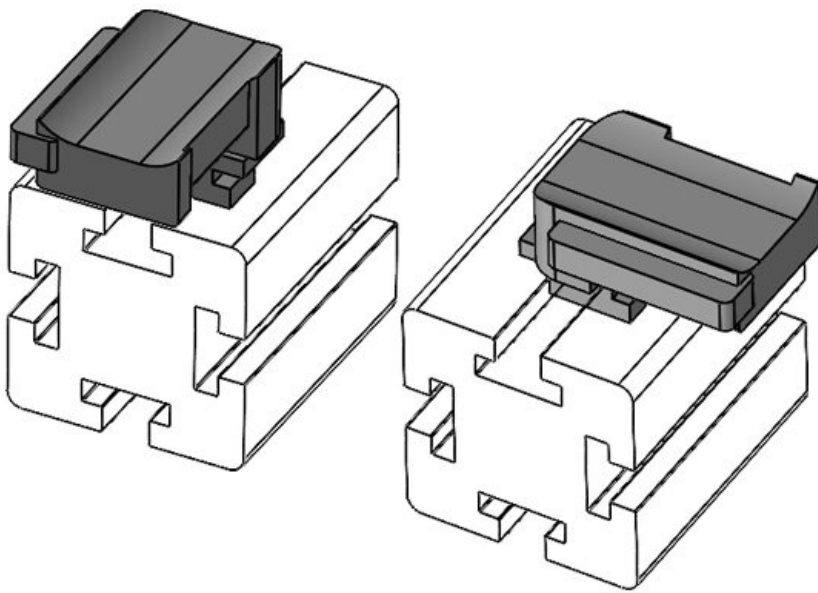

Art.nr. **61052** Montage **18 mm**
EAN **4251269331** hoogte
510
Aantal **10**
Suitable for: **KLKB 200 x**
13, KLB 10,
KLB 15, KLB
20
Lengte **38 mm**
Breedte **24,5 mm**
Hoogte **26 mm**