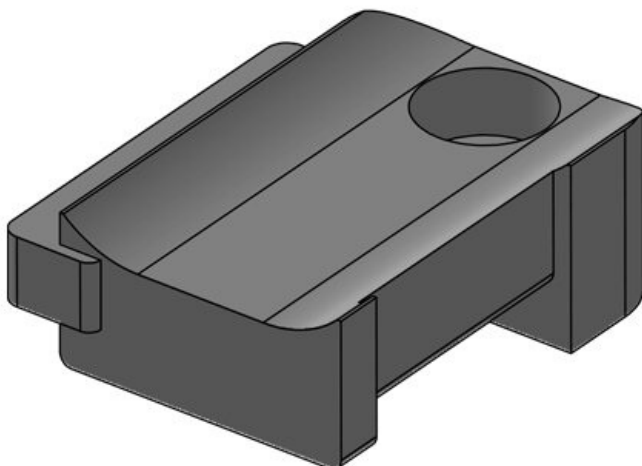

Art.nr. **61031** Aantal **1**
EAN **4251269331** schroefgaten
367 Diameter van **5,3 mm**
Aantal **10** schroefgaten
Suitable for: **KLKB 200 x**
13, KLB 10,
KLB 15, KLB
20
Lengte **38 mm**
Breedte **24,5 mm**
Hoogte **14,8 mm**