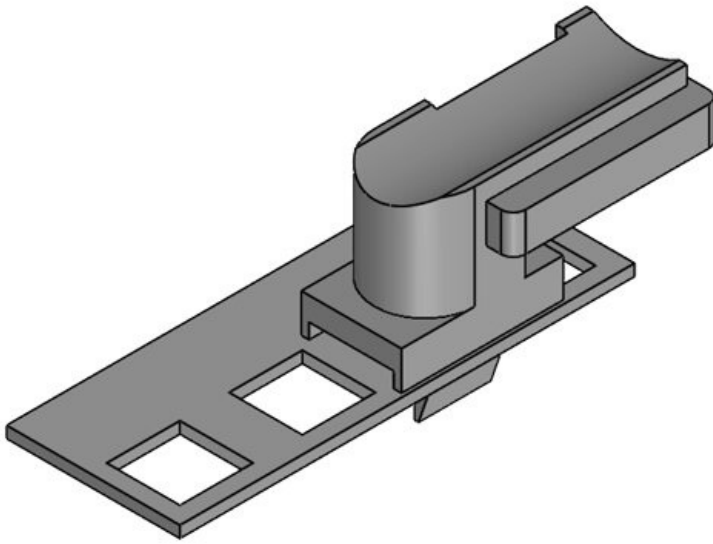

Art.nr. **61073.9005** Montage **16,5 mm**
EAN **4251269333** hoogte
781
Aantal **50**
Suitable for: **KLKB 200 x**
13, KLB 10,
KLB 15
Lengte **34 mm**
Breedte **13,5 mm**
Hoogte **24,5 mm**