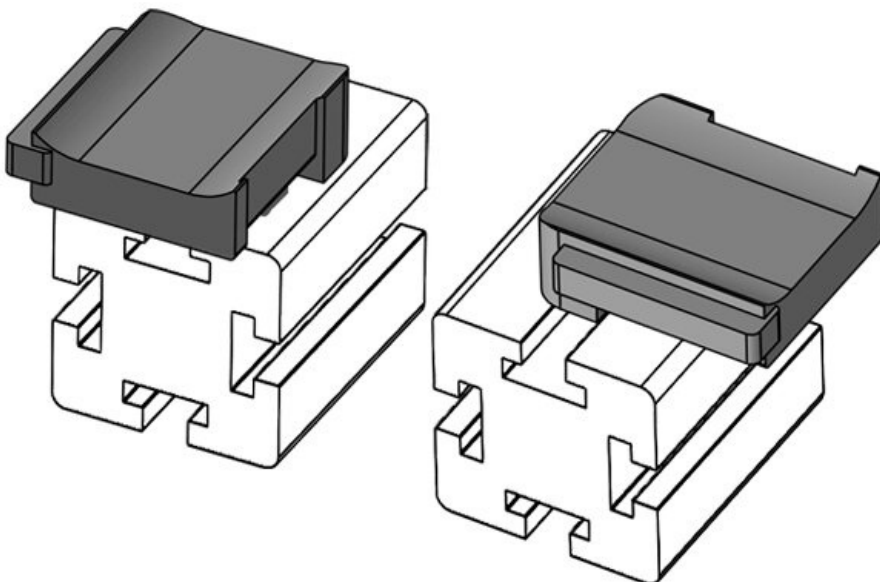

Art.nr. **61059** Montage **19 mm**
EAN **4251269331** hoogte
589
Aantal **10**
Suitable for: **KLKB 300 x**
17, KLB 15,
KLB 20, KLB
25
Lengte **43 mm**
Breedte **36,5 mm**
Hoogte **26 mm**