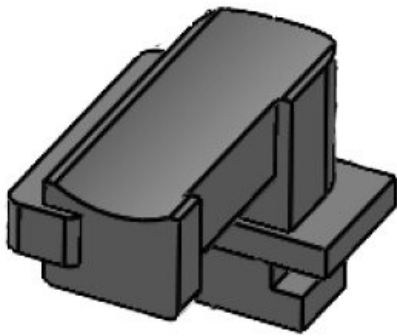

Art.nr. **61045** Montage **16,5 mm**
EAN **4251269331** hoogte
442
Aantal **10**
Suitable for: **KLKB 200 x**
13, KLB 10,
KLB 15
Lengte **34 mm**
Breedte **13,5 mm**
Hoogte **20 mm**