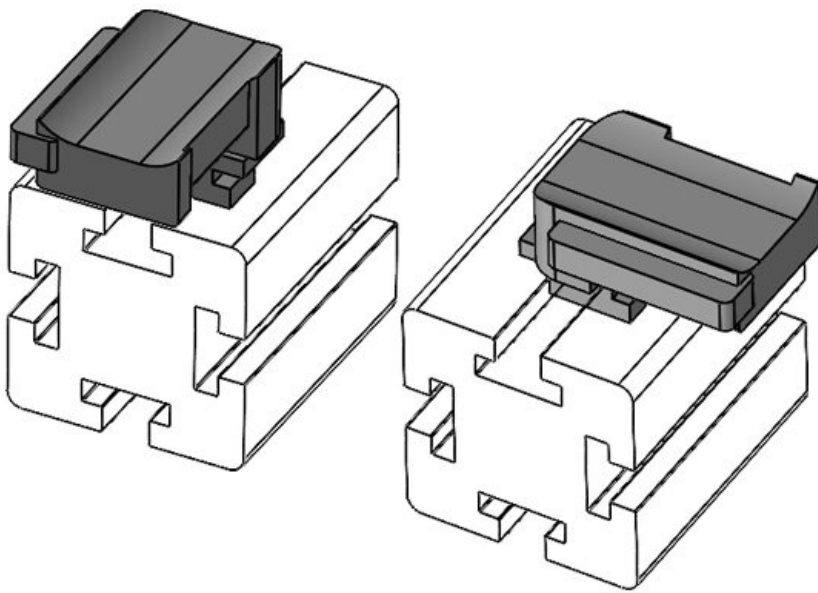

Art.nr. **61058** Montage **18 mm**
EAN **4251269331** hoogte
572
Aantal **10**
Suitable for: **KLKB 200 x**
13, KLB 10,
KLB 15, KLB
20
Lengte **38 mm**
Breedte **24,5 mm**
Hoogte **26 mm**