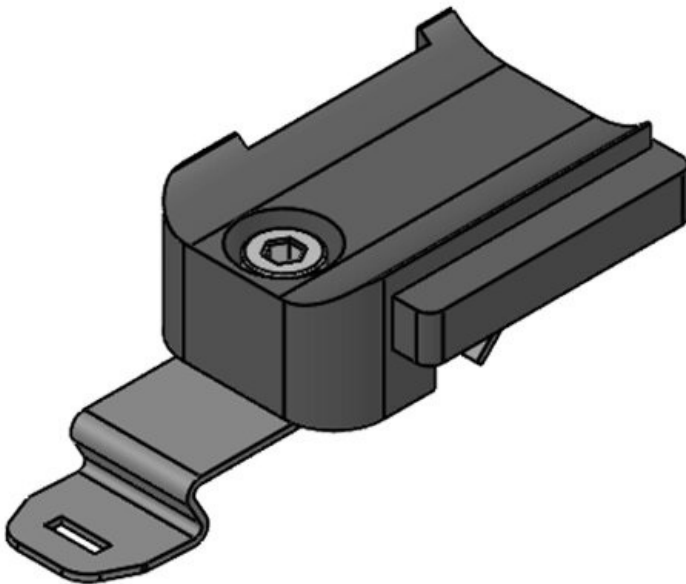

Art.nr. **61069** Montage **14,8 mm**
EAN **4251269333** hoogte
644
Aantal **10**
Suitable for: **KLKB 200 x**
13, KLB 10,
KLB 15, KLB
20
Lengte **62,3 mm**
Breedte **27,1 mm**
Hoogte **21,7 mm**