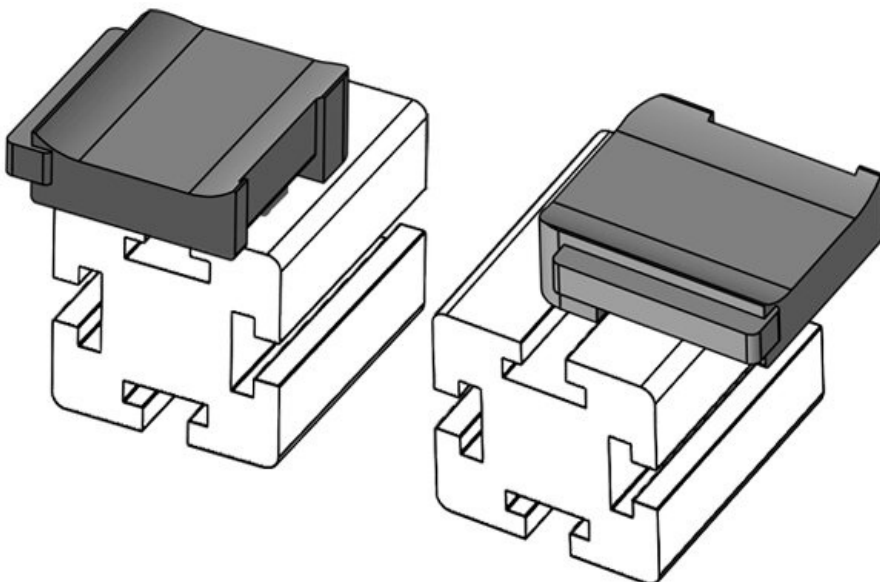

Art.nr. **61050** Montage **19 mm**
EAN **4251269331** hoogte
497
Aantal **10**
Suitable for: **KLKB 300 x**
17, KLB 15,
KLB 20, KLB
25
Lengte **43 mm**
Breedte **36,5 mm**
Hoogte **23 mm**