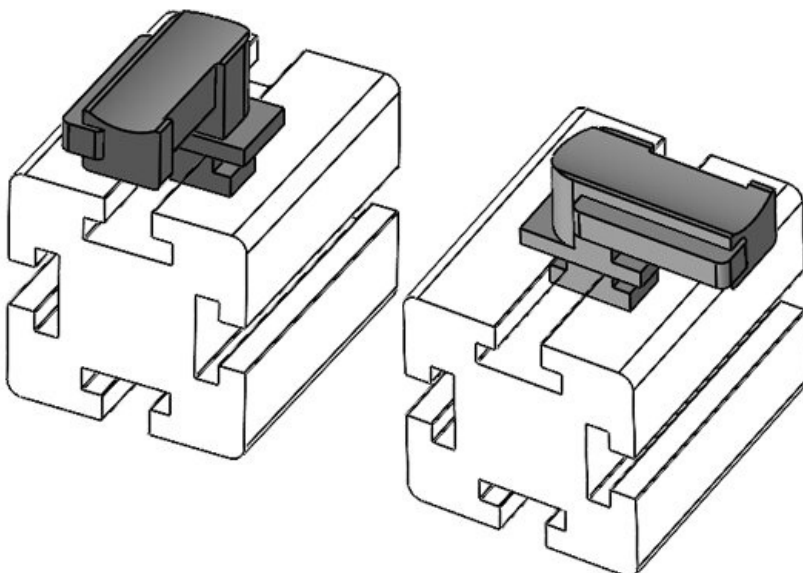

Art.nr. **61054.9005** Montage **16,5 mm**
EAN **4251269331** hoogte
725
Aantal **50**
Suitable for: **KLKB 200 x**
13, KLB 10,
KLB 15
Lengte **34 mm**
Breedte **13,5 mm**
Hoogte **22,5 mm**