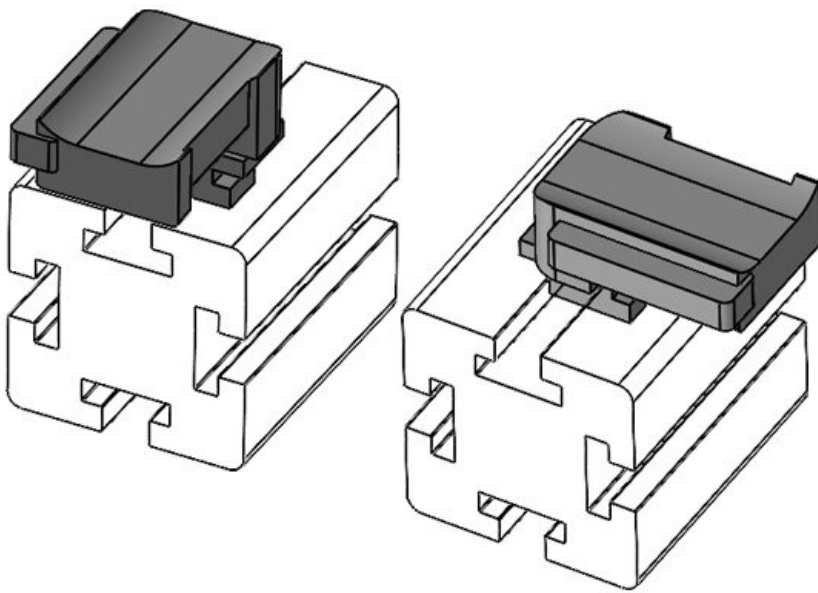

Art.nr. **61049** Montage **18 mm**
EAN **4251269331** hoogte
480
Aantal **10**
Suitable for: **KLKB 200 x**
13, KLB 10,
KLB 15, KLB
20
Lengte **38 mm**
Breedte **24,5 mm**
Hoogte **24 mm**