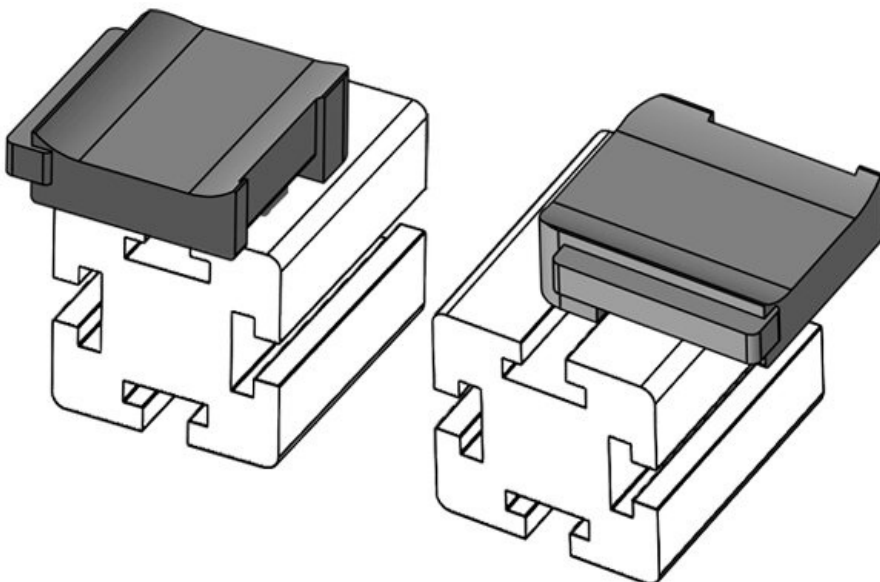

Art.nr. **61063** Montage **19 mm**
EAN **4251269333** hoogte
507
Aantal **10**
Suitable for: **KLKB 300 x**
17, KLB 15,
KLB 20, KLB
25
Lengte **43 mm**
Breedte **36,5 mm**
Hoogte **24,5 mm**