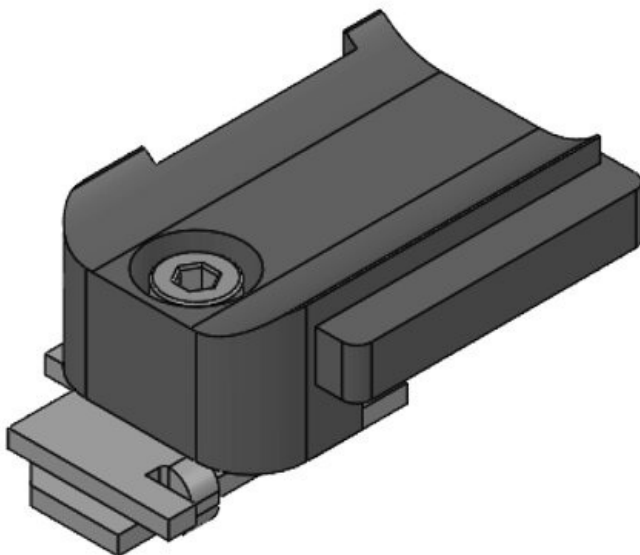

Art.nr. **61071** Montage **14,8 mm**
EAN **4251269333** hoogte
682
Aantal **10**
Suitable for: **KLKB 200 x**
13, KLB 10,
KLB 15, KLB
20
Lengte **46 mm**
Breedte **22,5 mm**
Hoogte **21,3 mm**