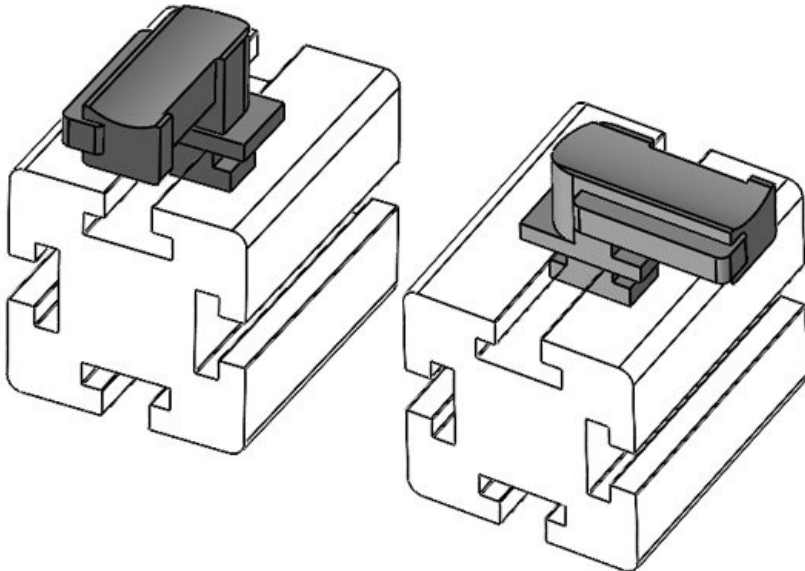

Art.nr. **61088** Montage **16,5 mm**
EAN **4251269335** hoogte
013
Aantal **10**
Suitable for: **KLKB 200 x**
13, KLB 10,
KLB 15
Lengte **34 mm**
Breedte **13,5 mm**
Hoogte **21 mm**