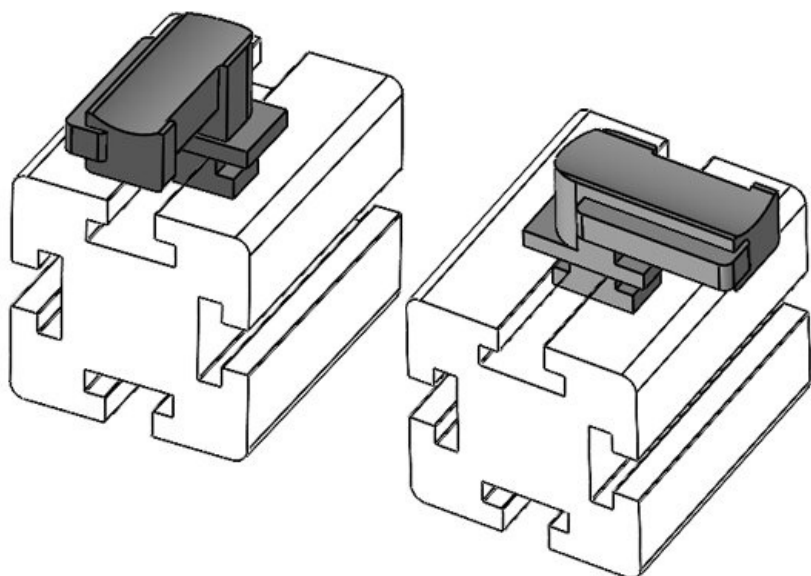

Art.nr. **61084** Montage **16,5 mm**
EAN **4251269334** hoogte
931
Aantal **10**
Suitable for: **KLKB 200 x**
13, KLB 10,
KLB 15
Lengte **34 mm**
Breedte **13,5 mm**
Hoogte **19 mm**