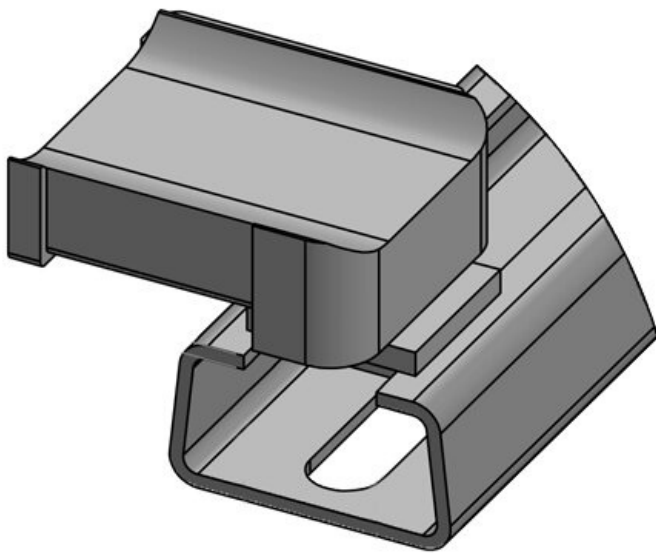

Art.nr. **61078.9005** Montage **19 mm**
EAN **4251269334** hoogte
832
Aantal **50**
Suitable for: **KLKB 200 x**
13, KLB 10,
KLB 15, KLB
20
Lengte **47,5 mm**
Breedte **20 mm**
Hoogte **23,5 mm**