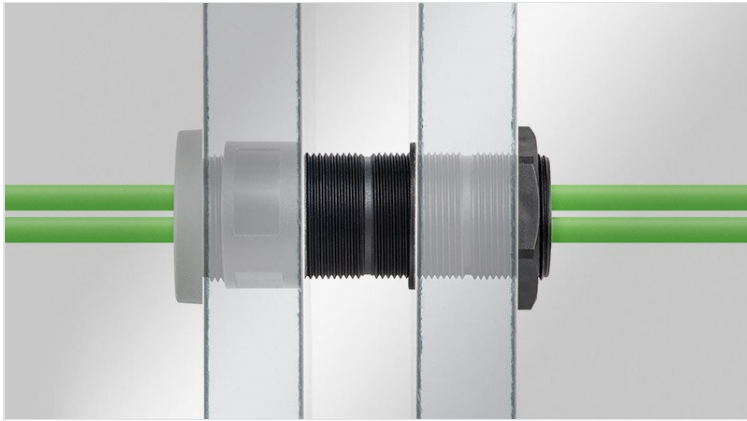

TE | Schroefdraad verlenging

voor kabelwartels en kabelinvoerplaten, M32 / M50 / M63

HL3
EN 45545-2

ECOLAB
certified

RoHS
compliant

REACH
COMPLIANCE

Made in
Germany

WE
CONTROL
COMPONENTS

[Bestel direct online @ CC Nederland »](#)

[Voor aanvragen uit België klik hier »](#)

De icotek [kabelwartels](#) en [kabeldoorvoerplaten](#) met metrische schroefdraad worden bij montage met een borgmoer geschroefd. Als de schroefdraadlengtes niet voldoende zijn, bijvoorbeeld bij montage op sandwichpanelen of dikke betonnen muren biedt icotek een praktische oplossing: de icotek draadverlenging!

De icotek draadverlenging is verkrijgbaar in twee maten (M32, M50, M63) en in drie lengtes (35 mm, 60 mm, 120 mm) en is een echte innovatie op het gebied van kabelmanagement. De verschillende lengtes kunnen op de daarvoor bestemde punten flexibel worden gecombineerd of ingekort. Hierdoor kunnen niet alleen zeer grote, maar ook maatnauwkeurige afstanden worden overbrugd bij het leggen van de kabel. Door hun stabiele constructie kunnen een bijna ongelimiteerd aantal draadverlengingen aan elkaar worden geschroefd.

Specificaties

Materiaal	Polyamide
Vlam klasse	UL94-V0, zelfdovend
Temperatuur	-40 C° tot 140 C°
Eigenschappen	zonder siliconen, halogeenvrij
Montage type	Bevestiging met borgmoer

Voordelen

- Breed scala aan toepassingen in verschillende industrieën zoals de bouw, aanbouwdiensten, caravans, cleanrooms en meer.
- Bijzonder geschikt voor sandwichpanelen van alle wanddiktes
- De IP-bescherming van de gebruikte kabelwartel of kabeldoorvoerplaat blijft behouden
- Vrijwel eindeloze uitbreiding mogelijk
- Verschillende draadlengtes kunnen flexibel met elkaar gecombineerd worden
- Grotere lengtes kunnen bij de inkeping tussen de schroefdraad ingekort worden, zonder de schroefdraad te beschadigen
- Gefreesde uitsparing voor steeksleutelmaat voor eenvoudig vastdraaien van de schroefverbinding
- Past op alle ronde icotek kabelwartels en kabeldoorvoerplaten M32, M50 en M63