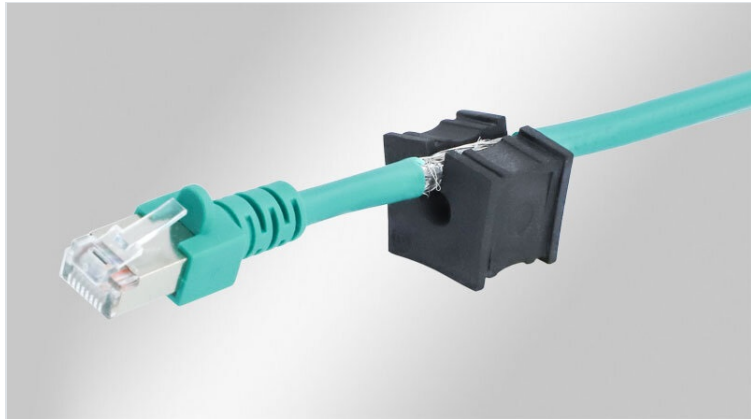

EMC-KT | Moduł uszczelniający z uziemieniem EMC

do uziemienia kabli o średnicach od 2 do 33 mm

Przepusty kablowe typu EMC-KT są wykonane z bardzo dobrze przewodzącego elastomeru. Dzięki temu zakłócenia są odprowadzane z ekranu kabla bezpośrednio przez przepust, ramkę i uszczelkę płaską. Zapewnia to ochronę całego obszaru przed zakłóceniami pochodzącymi z pola elektromagnetycznego!

Odpowiednie dla:

- [Ramy przepustów kablowych EMC-KEL](#)
- [Ramy przepustów kablowych EMC-KEL-DS](#)
- [Dławiki kablowe EMC-KVT-DS](#)

Zakres modeli EMC-KT mały jest przeznaczony do kabli o średnicach od 2 do 16 mm. Przepusty kablowe EMC-KT duże są przeznaczone do kabli o średnicach od 13 do 33 mm.

Podczas montażu małych przepustów w kilku rzędach płaskie strony powinny być skierowane do siebie.

RoHS
compliant

Made in
Germany

Specyfikacja

Materiał	Elastomer przewodzący
Klasa ogniowa	UL94-HB
Zakres temperatur	-30 C° do 80 C°
Właściwości	Nie zawiera silikonu, Nie zawiera halogenu

Zalety i korzyści

- Kontakt z ekranem kabla o 360°
- Moduł EMC-KT wykonany w całości z przewodzącego materiału
- Możliwe przeprowadzanie kabli prefabrykowanych przez ramy przepustów kablowych i dzielone dławice kablowe
- Dostępne dla szerokiego zakresu średnic kabli
- Znacznie zwiększona gęstość upakowania przeprowadzanych kabli przy użyciu podwójnych lub poczwórnych modułów uszczelniających