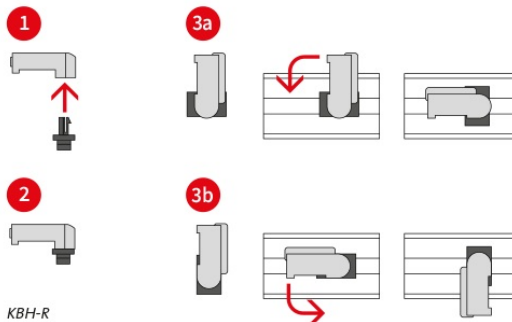

# Uchwyt KBH

do trzymania opasek kablowych z rzepem

Uchwyty można wykorzystać do mocowania opasek rzepowych typu KLKB lub KLB. Duża gama uchwytów oferuje szerokie możliwości montażu.

Uchwyty do opasek rzepowych KBH-S i KBH-R służą jako uchwyty uniwersalne oraz jako systemy prowadzenia przewodów dla opaski rzepowej KLB i zapięcia na rzep KLKB.

Uchwyt KBH-R umożliwia prowadzenie kabli w czterech różnych kierunkach. Blokada skrętu o 90° ułatwia montaż.