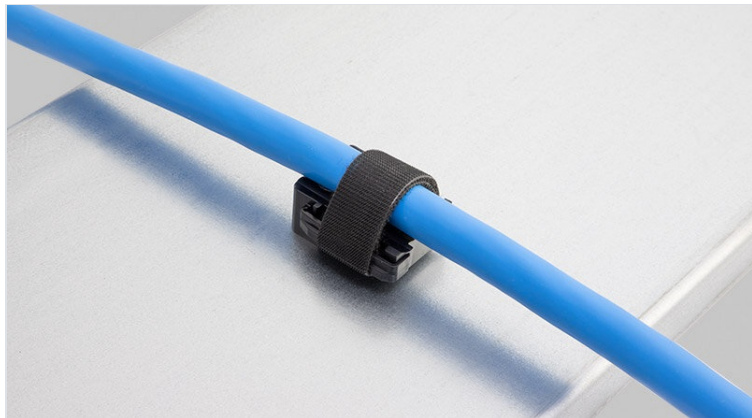

# Uchwyt KBH

do trzymania opasek kablowych z rzepem

Uchwyty można wykorzystać do mocowania opasek rzepowych typu KLKB lub KLB. Duża gama uchwytów oferuje szerokie możliwości montażu.

Uchwyty do opasek rzepowych KBH-S i KBH-R służą jako uchwyty uniwersalne oraz jako systemy prowadzenia przewodów dla opaski rzepowej KLB i zapięcia na rzep KLKB.

Uchwyt KBH-R umożliwia prowadzenie kabli w czterech różnych kierunkach. Blokada skrętu o 90° ułatwia montaż.

## Zalety i korzyści

- Bezpieczny uchwyt
- Różnorodność zastosowań
- Dostępne w trzech szerokościach
- Odpowiednie do opaski rzepowej KLB i zapięcia na rzep KLKB
- Możliwe cztery różne kierunki prowadzenia linek
- Możliwość łatwego późniejszego usuwania lub dodawania kabli
- Bardzo szybki montaż dzięki blokadzie skręconej pod kątem 90 (KBH-R)
- Dostępne dla wielu profili aluminiowych i profili konstrukcyjnych (KBH-R)
- Bardzo szybki montaż, możliwość przykręcenia (KBH-S)