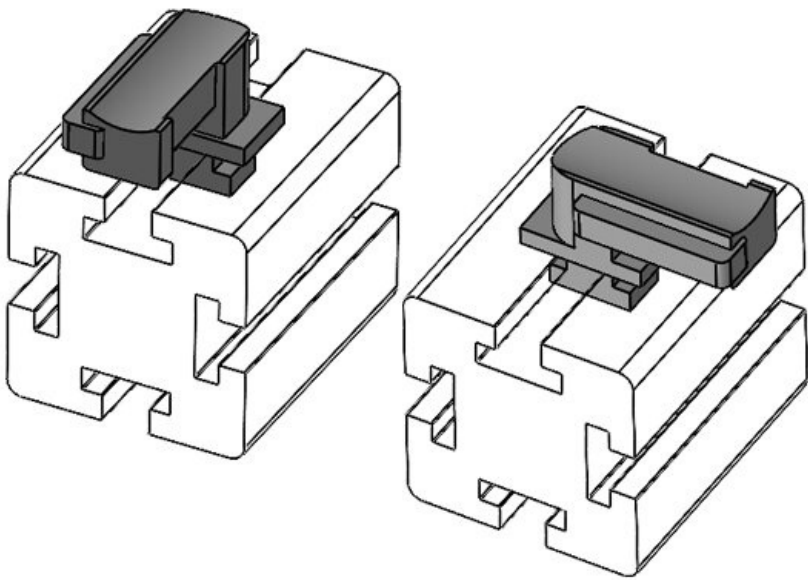

Numer części **61061.9005** Wysokość **16,5 mm**
EAN **4251269333** montażu
521
Opak. **50**
Do KLKB | KLB: **KLKB 200 x**
13, KLB 10,
KLB 15
Długość **34 mm**
Szerokość **13,5 mm**
Wysokość **24,5 mm**