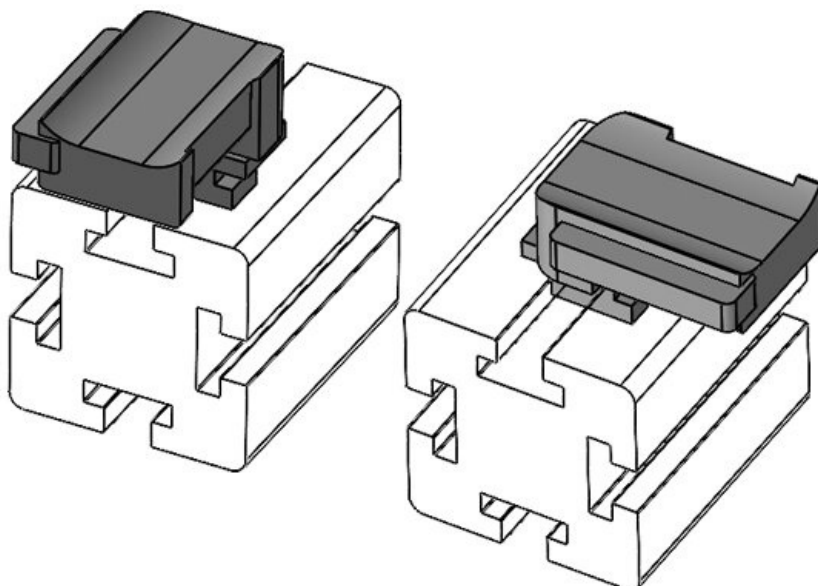

KBH-R 24 Bosch Rexroth G10

Numer części **61058.9005** Wysokość **18 mm**
EAN **4251269331** montażu
763
Opak. **50**
Do KLKB | KLB: **KLKB 200 x**
13, KLB 10,
KLB 15, KLB
20
Długość **38 mm**
Szerokość **24,5 mm**
Wysokość **26 mm**