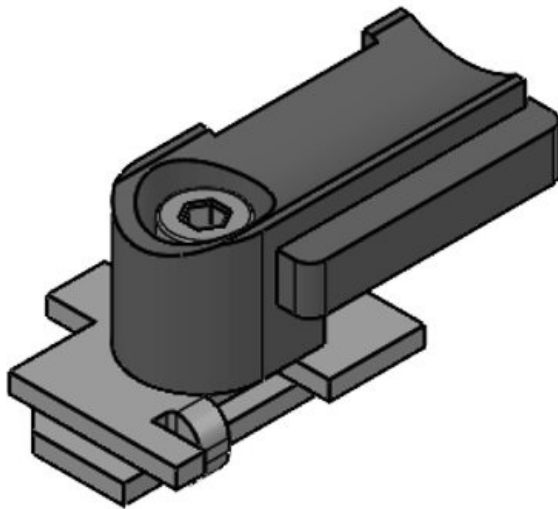

Numer części **61003**
EAN **4251269315**
831
Opak. **100**
Nadaje się do: **KLKB 200 x**
7
Średnica **6 mm**
otworów na
śruby

Numer części **61004**
EAN **4251269315**
848
Opak. **100**
Nadaje się do: **KLKB 200 x**
7
Średnica **6,5 mm**
otworów na
śruby

Numer części **61068** Wysokość **13,5 mm**
EAN **4251269333** montażu
637
Opak. **10**
Nadaje się do: **KLKB 200 x**
13, KLB 10,
KLB 15
Długość **57,3 mm**
Szerokość **14 mm**
Wysokość **20,4 mm**

Numer części **61069** Wysokość **14,8 mm**
EAN **4251269333** montażu
644
Opak. **10**
Nadaje się do: **KLKB 200 x**
13, KLB 10,
KLB 15, KLB
20
Długość **62,3 mm**
Szerokość **27,1 mm**
Wysokość **21,7 mm**