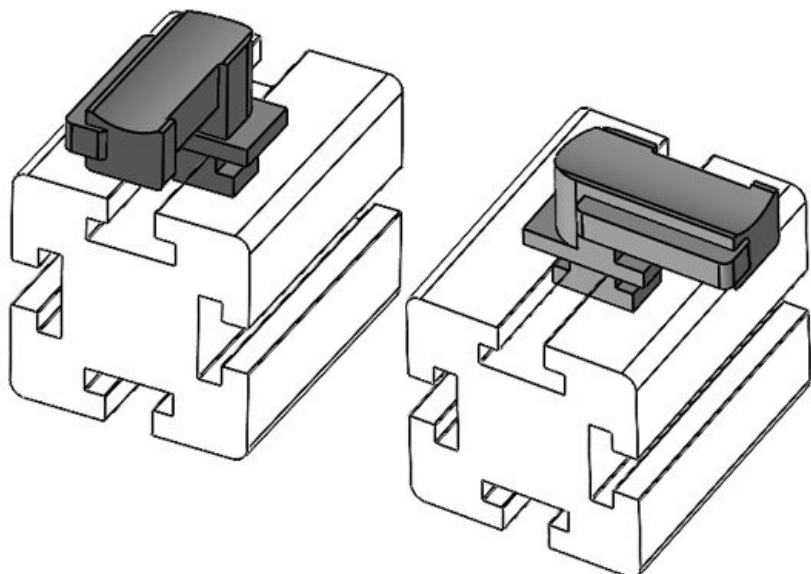

Numer części **61061** Wysokość **16,5 mm**
EAN **4251269333** montażu
484
Opak. **10**
Do KLKB | KLB: **KLKB 200 x**
13, KLB 10,
KLB 15
Długość **34 mm**
Szerokość **13,5 mm**
Wysokość **24,5 mm**