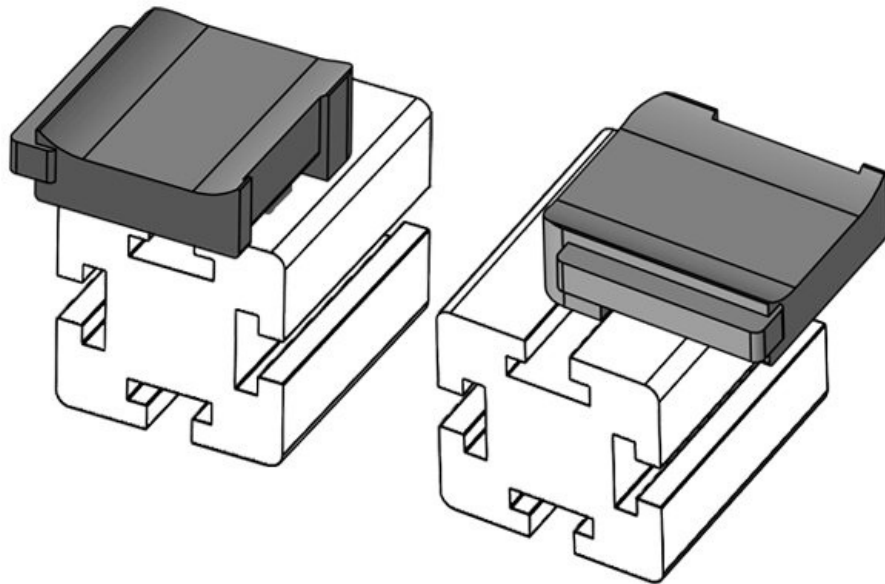

KBH-R 36 Bosch Rexroth G8

Numer części **61056.9005** Wysokość **19 mm**
EAN **4251269331** montażu
749
Opak. **50**
Do KLKB | KLB: **KLKB 300 x**
17, KLB 15,
KLB 20, KLB
25
Długość **43 mm**
Szerokość **36,5 mm**
Wysokość **22,5 mm**