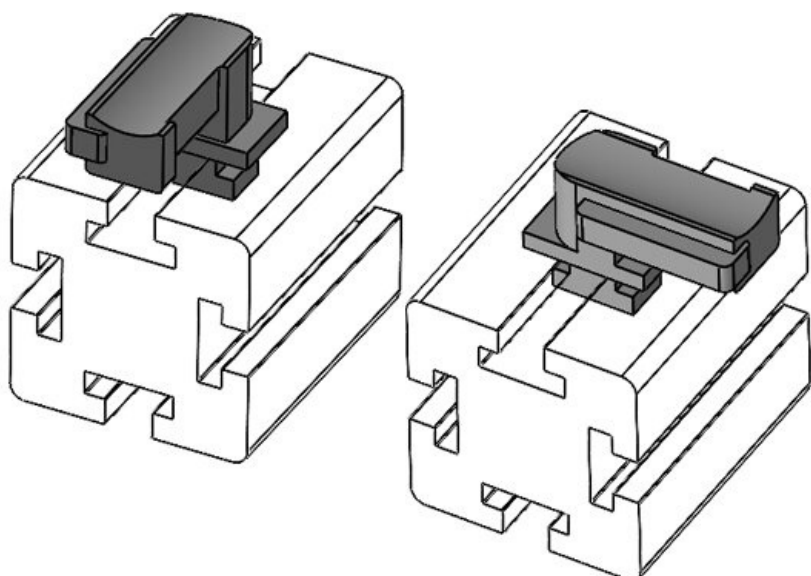

KBH-R 12 MiniTec / item G8

Numer części **61051** Wysokość **16,5 mm**
EAN **4251269331** montażu
503
Opak. **10**
Do KLKB | KLB: **KLKB 200 x**
13, KLB 10,
KLB 15
Długość **34 mm**
Szerokość **13,5 mm**
Wysokość **24,5 mm**