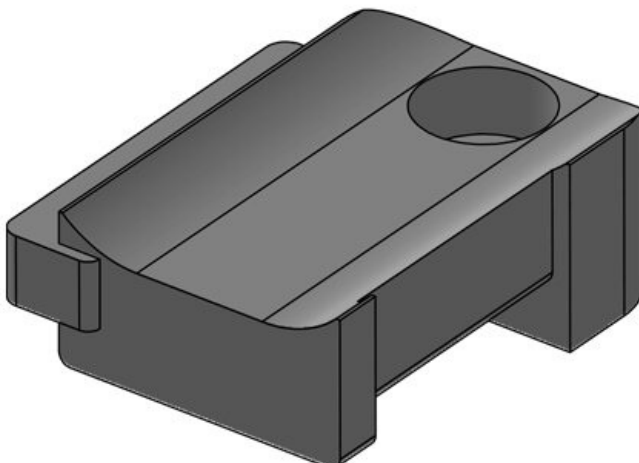

KBH-S 24 M5

Numer części	61031.9005	Liczba	1
EAN	4251269331	otworów na	
	602	śruby	
Opak.	50	Średnica	5,3 mm
Do KLKB | KLB:	KLKB 200 x	otworów na	
	13, KLB 10,	śruby	
	KLB 15, KLB		
	20		
Długość	38 mm		
Szerokość	24,5 mm		
Wysokość	14,8 mm