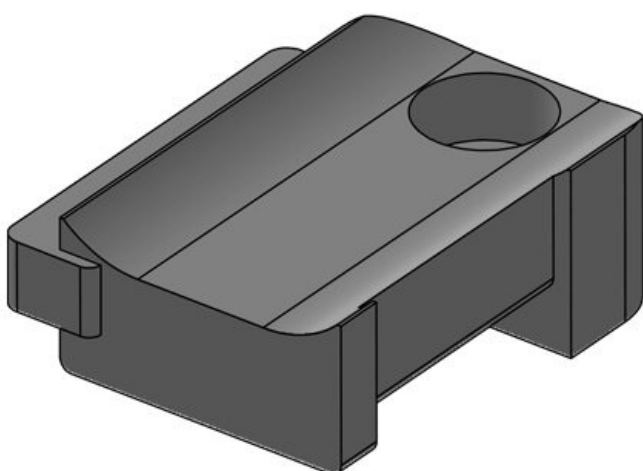

Numer części	61031.9005	Liczba	1
EAN	4251269331	otworów na	
	602	śruby	
Opak.	50	Średnica	5,3 mm
Nadaje się do:	KLKB 200 x	otworów na	
	13, KLB 10,	śruby	
	KLB 15, KLB		
	20		
Długość	38 mm		
Szerokość	24,5 mm		
Wysokość	14,8 mm