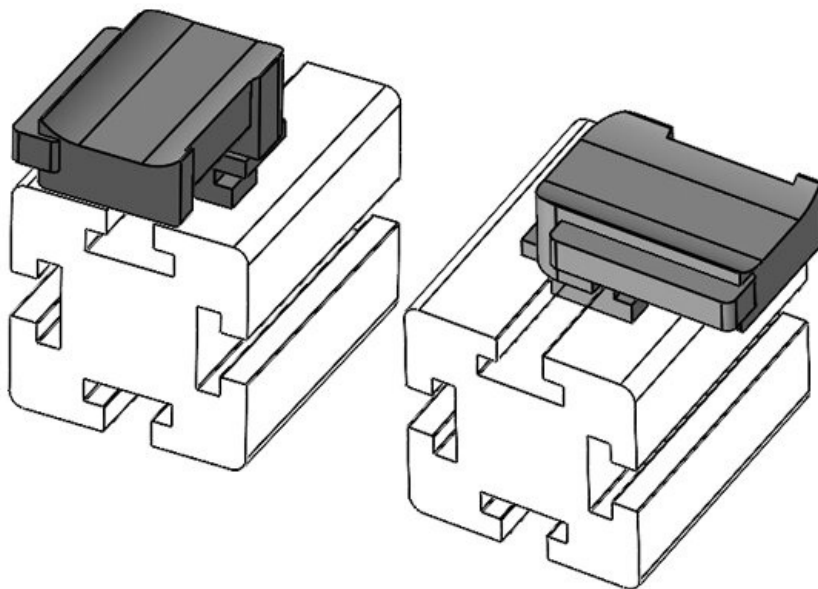

KBH-R 24 Bosch Rexroth G10

Numer części **61058** Wysokość **18 mm**
EAN **4251269331** montażu
572
Opak. **10**
Do KLKB | KLB: **KLKB 200 x**
13, KLB 10,
KLB 15, KLB
20
Długość **38 mm**
Szerokość **24,5 mm**
Wysokość **26 mm**