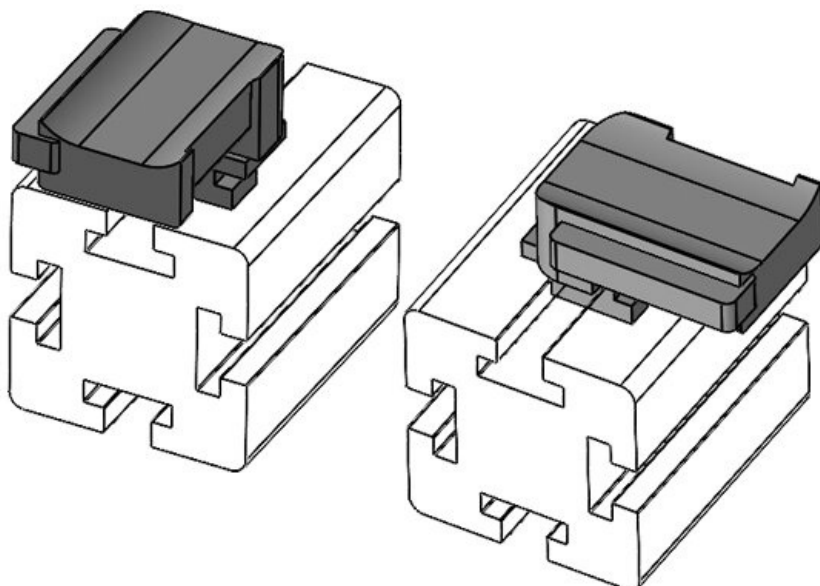

KBH-R 24 Bosch Rexroth G8

Numer części **61055.9005** Wysokość **18 mm**
EAN **4251269331** montażu
732
Opak. **50**
Do KLKB | KLB: **KLKB 200 x**
13, KLB 10,
KLB 15, KLB
20
Długość **38 mm**
Szerokość **24,5 mm**
Wysokość **22,5 mm**