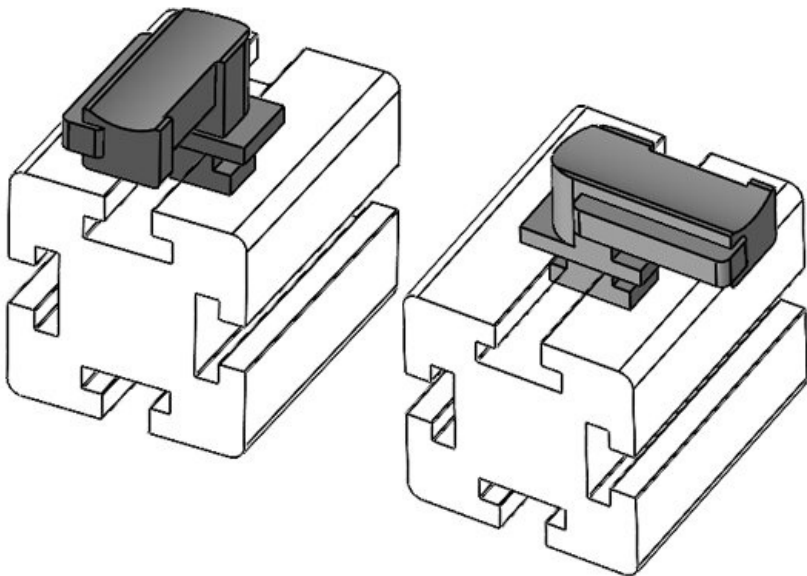

Numer części **61057.9005** Wysokość **16,5 mm**
EAN **4251269331** montażu
756
Opak. **50**
Nadaje się do: **KLKB 200 x**
13, KLB 10,
KLB 15
Długość **34 mm**
Szerokość **13,5 mm**
Wysokość **26 mm**