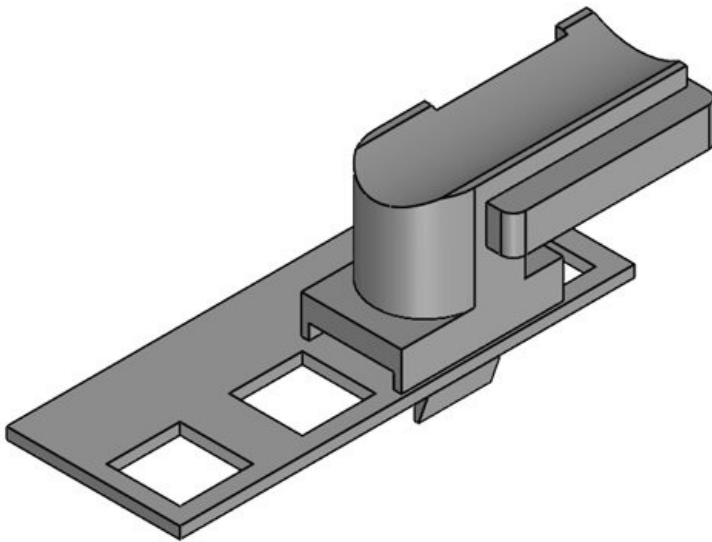

Numer części **61073** Wysokość **16,5 mm**
EAN **4251269333** montażu
750
Opak. **10**
Nadaje się do: **KLKB 200 x**
13, KLB 10,
KLB 15
Długość **34 mm**
Szerokość **13,5 mm**
Wysokość **24,5 mm**