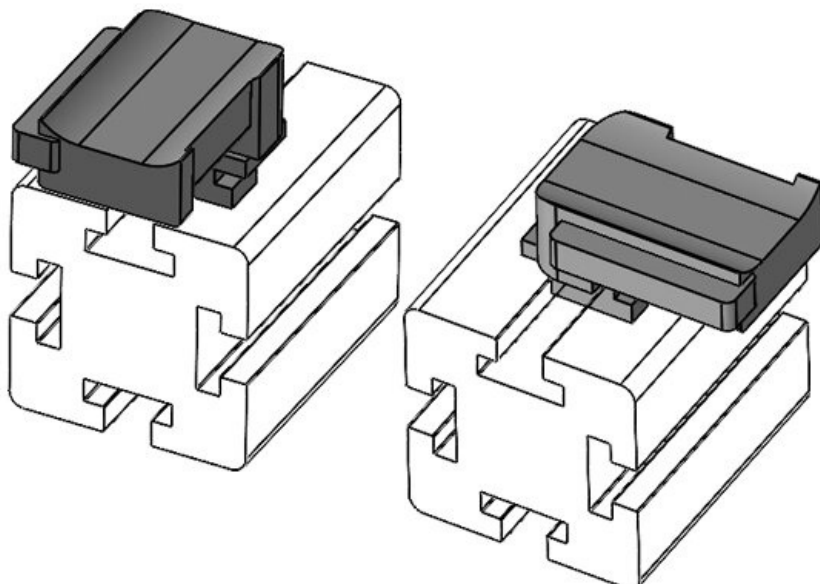

KBH-R 24 MiniTec G8

Numer części **61049.9005** Wysokość **18 mm**
EAN **4251269331** montażu
671
Opak. **50**
Do KLKB | KLB: **KLKB 200 x**
13, KLB 10,
KLB 15, KLB
20
Długość **38 mm**
Szerokość **24,5 mm**
Wysokość **24 mm**