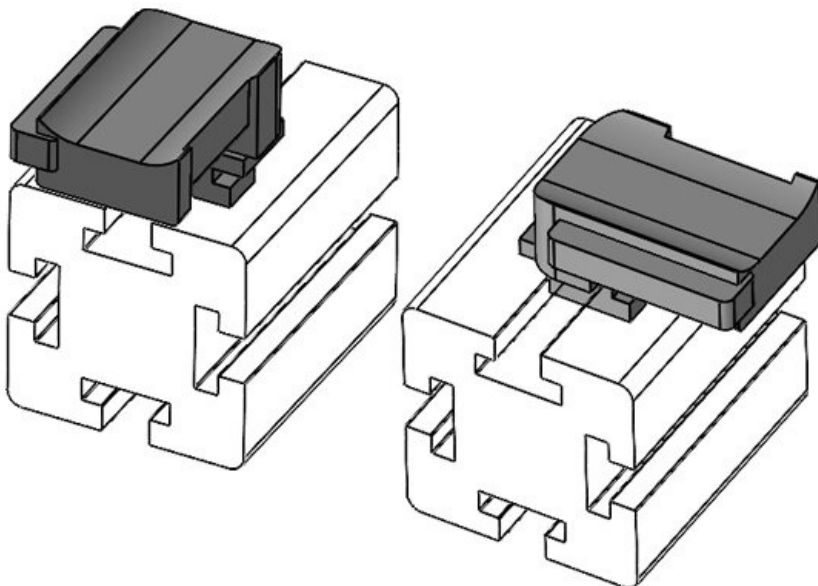

Numer części **61089** Wysokość **18 mm**
EAN **4251269335** montażu
020
Opak. **10**
Nadaje się do: **KLKB 200 x**
13, KLB 10,
KLB 15, KLB
20
Długość **38 mm**
Szerokość **24,5 mm**
Wysokość **25 mm**