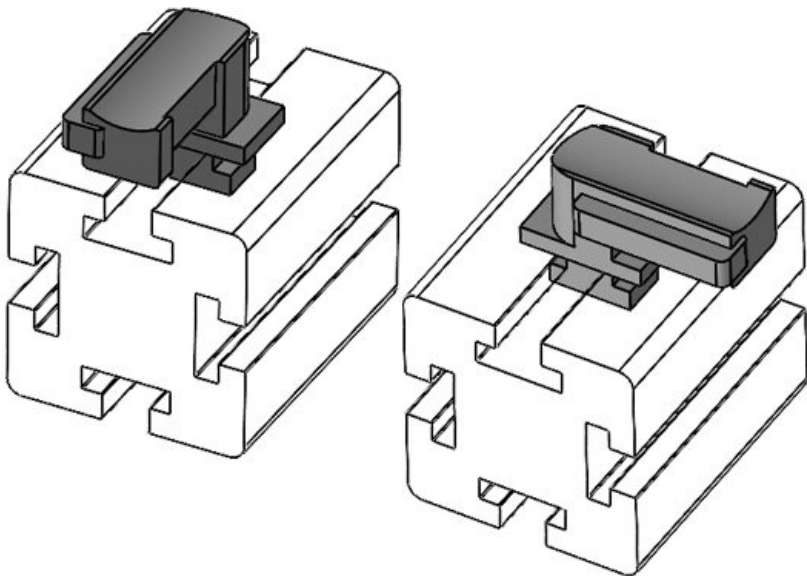

Numer części **61048.9005** Wysokość **16,5 mm**
EAN **4251269331** montażu
664
Opak. **50**
Nadaje się do: **KLKB 200 x**
13, KLB 10,
KLB 15
Długość **34 mm**
Szerokość **13,5 mm**
Wysokość **23 mm**