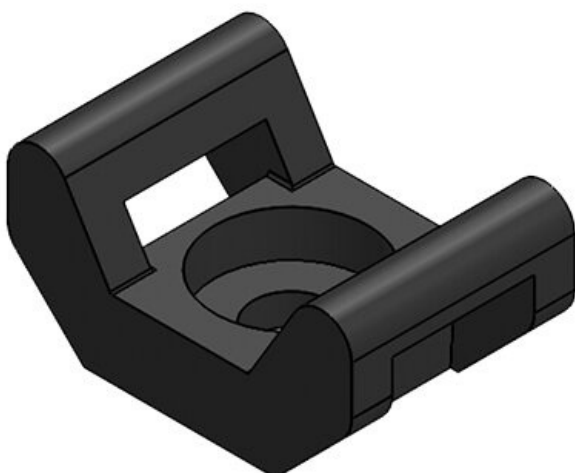

KBH-S 36-2 M5

Numer części	<b>61033</b>	Liczba	<b>2</b>
EAN	<b>4251269331</b>	otworów na	
	<b>381</b>	śruby	
Opak.	<b>10</b>	Średnica	<b>5,3 mm</b>
Do KLKB   KLB:	<b>KLKB 300 x</b>	otworów na	
	<b>17, KLB 15,</b>	śruby	
	<b>KLB 20, KLB</b>		
	<b>25</b>		
Długość	<b>43 mm</b>		
Szerokość	<b>36,5 mm</b>		
Wysokość	<b>16 mm</b>		

KBH-S 36-2 M5

Numer części **61033.9005** Liczba **2**  
EAN **4251269331** otworów na  
**626** śruby  
Opak. **50** Średnica **5,3 mm**  
Do KLKB | KLB: **KLKB 300 x** otworów na  
**17, KLB 15,** śruby  
**KLB 20, KLB**  
**25**  
Długość **43 mm**  
Szerokość **36,5 mm**  
Wysokość **16 mm**

KBH-S

Numer części **61019**  
EAN **4251269315**  
**909**  
Opak. **100**  
Do KLKB | KLB: **KLKB 200 x**  
**7, KLKB 200**  
**x 13, KLB 10**  
Liczba **1**  
otworów na  
śruby  
Średnica **5,3 mm**  
otworów na  
śruby

KBH-SB

Numer części **61002**  
EAN **4251269315**  
**824**  
Opak. **100**  
Do KLKB | KLB: **KLKB 200 x**  
**7**  
Liczba **1**  
otworów na  
śruby  
Średnica **5,3 mm**  
otworów na  
śruby

KBH-RBA