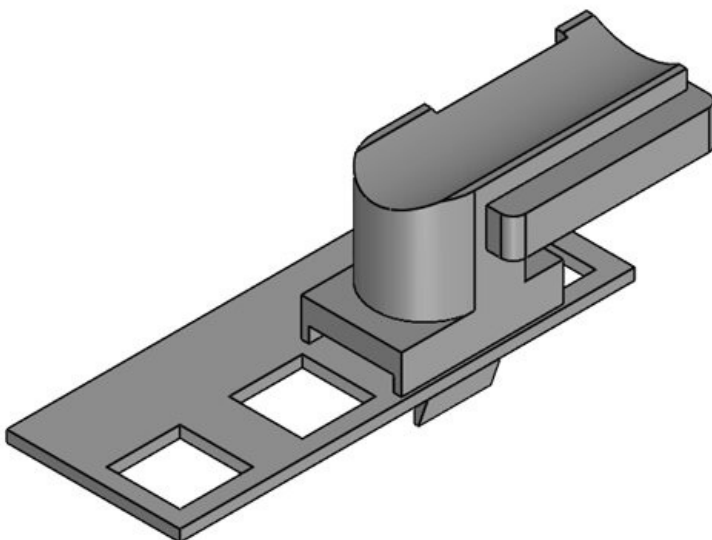

Numer części **61073.9005** Wysokość **16,5 mm**
EAN **4251269333** montażu
781
Opak. **50**
Nadaje się do: **KLKB 200 x**
13, KLB 10,
KLB 15
Długość **34 mm**
Szerokość **13,5 mm**
Wysokość **24,5 mm**