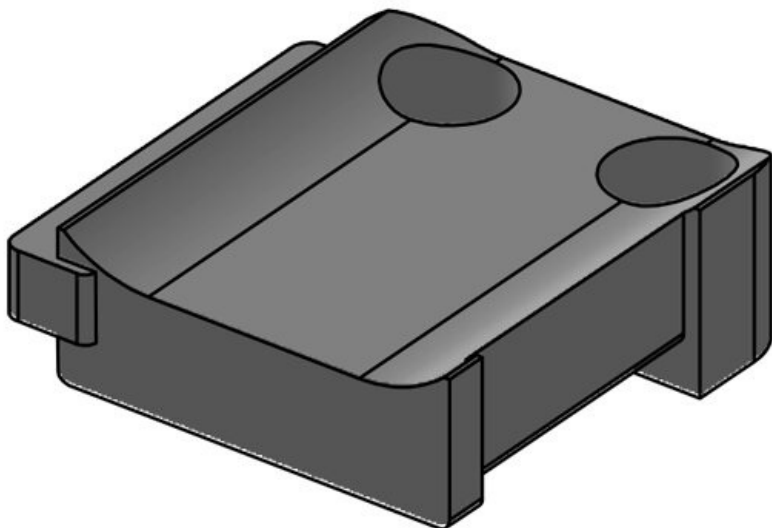

Numer części	61033	Liczba	2
EAN	4251269331	otworów na	
	381	śruby	
Opak.	10	Średnica	5,3 mm
Do KLKB | KLB:	KLKB 300 x	otworów na	
	17, KLB 15,	śruby	
	KLB 20, KLB		
	25		
Długość	43 mm		
Szerokość	36,5 mm		
Wysokość	16 mm