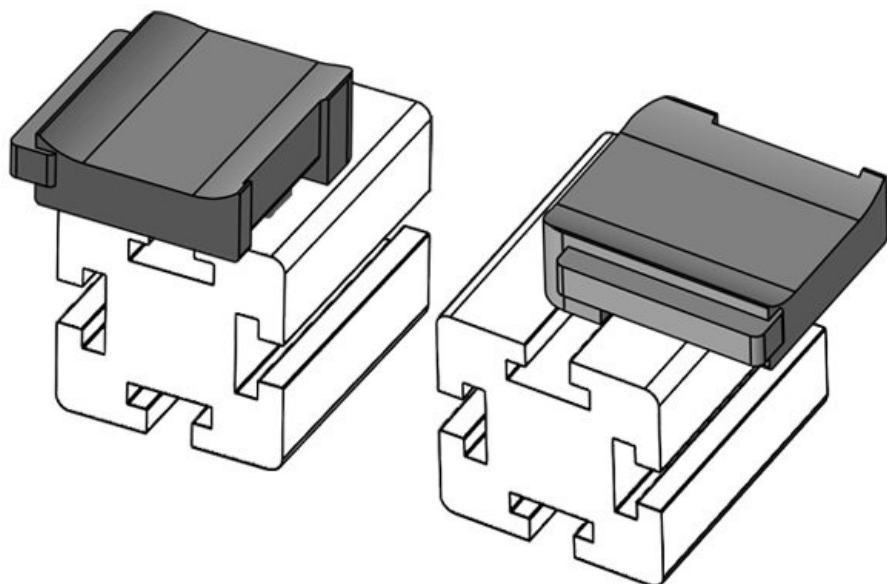

KBH-R 36 MiniTec G8

Numer części **61050** Wysokość **19 mm**
EAN **4251269331** montażu
497
Opak. **10**
Do KLKB | KLB: **KLKB 300 x**
17, KLB 15,
KLB 20, KLB
25
Długość **43 mm**
Szerokość **36,5 mm**
Wysokość **23 mm**