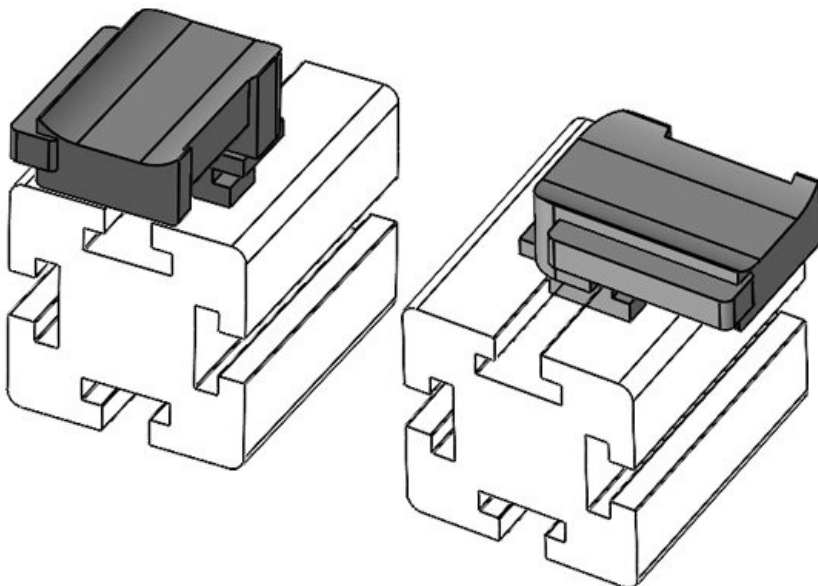

Numer części **61049** Wysokość **18 mm**
EAN **4251269331** montażu
480
Opak. **10**
Nadaje się do: **KLKB 200 x**
13, KLB 10,
KLB 15, KLB
20
Długość **38 mm**
Szerokość **24,5 mm**
Wysokość **24 mm**