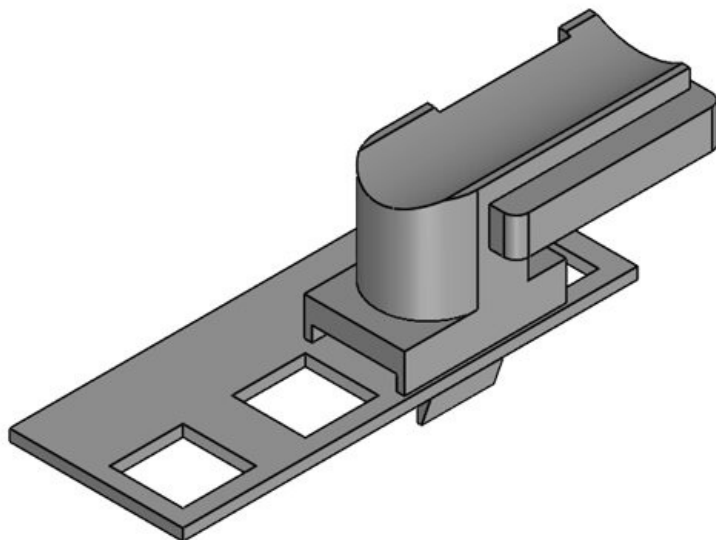

Numer części **61073.9005** Wysokość **16,5 mm**
EAN **4251269333** montażu
781
Opak. **50**
Do KLKB | KLB: **KLKB 200 x**
13, KLB 10,
KLB 15
Długość **34 mm**
Szerokość **13,5 mm**
Wysokość **24,5 mm**