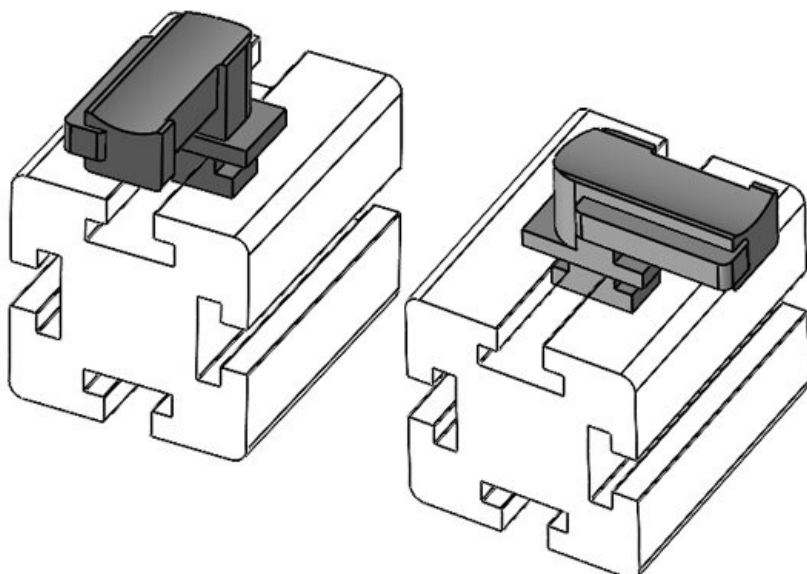

KBH-R 12 Bosch Rexroth G10

Numer części **61057** Wysokość **16,5 mm**
EAN **4251269331** montażu
565
Opak. **10**
Do KLKB | KLB: **KLKB 200 x**
13, KLB 10,
KLB 15
Długość **34 mm**
Szerokość **13,5 mm**
Wysokość **26 mm**