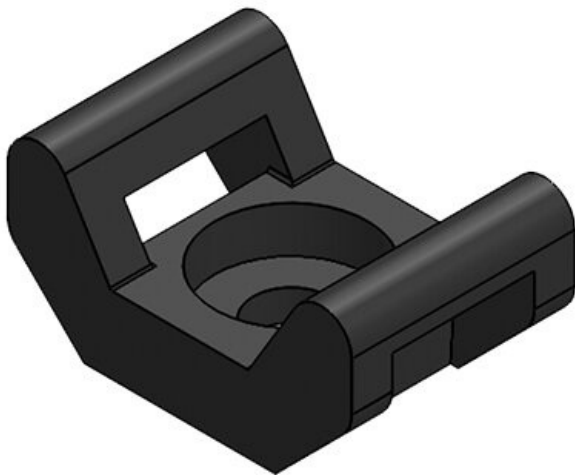

Numer części **61002**
EAN **4251269315**
824
Opak. **100**
Nadaje się do: **KLKB 200 x**
7
Liczba **1**
otworów na
śruby
Średnica **5,3 mm**
otworów na
śruby