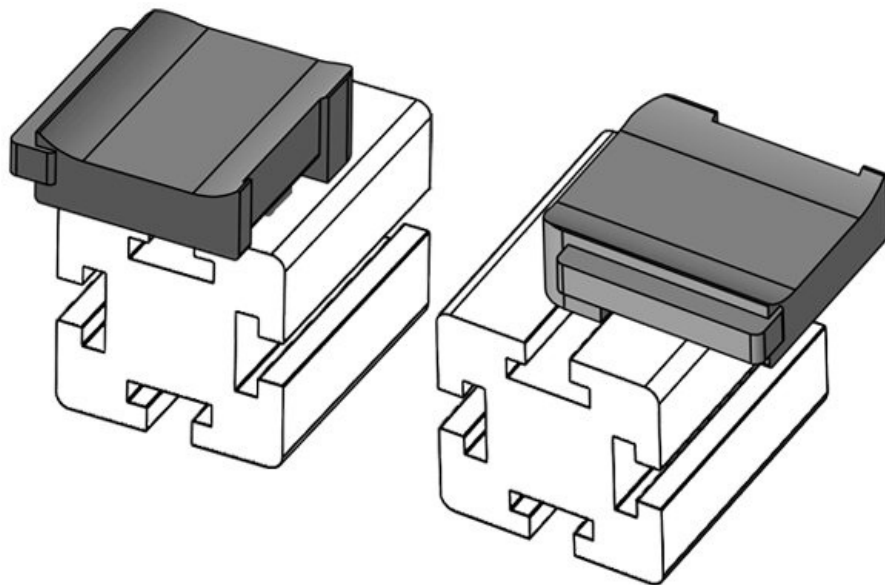

KBH-R 36 Bosch Rexroth G10

Numer części **61059** Wysokość **19 mm**
EAN **4251269331** montażu
589
Opak. **10**
Do KLKB | KLB: **KLKB 300 x**
17, KLB 15,
KLB 20, KLB
25
Długość **43 mm**
Szerokość **36,5 mm**
Wysokość **26 mm**