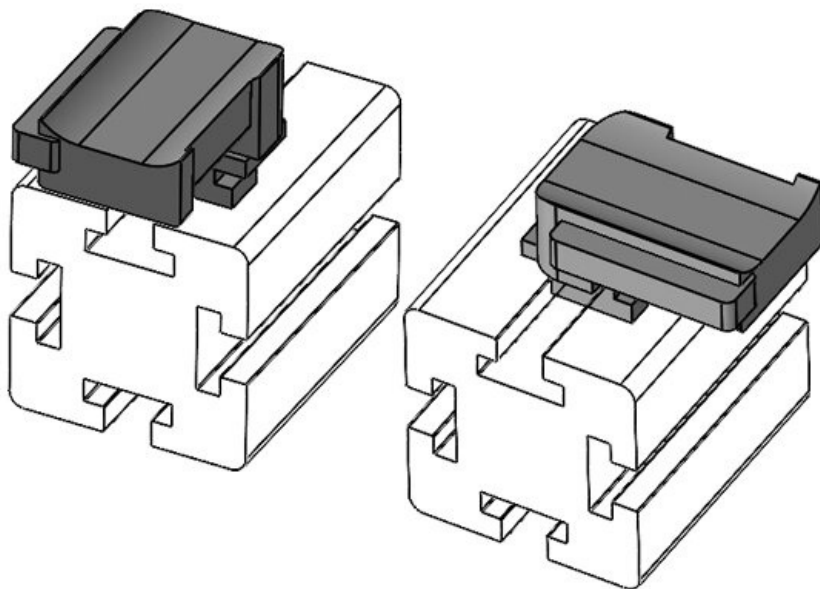

KBH-R 24 MiniTec / item G8

Numer części **61052** Wysokość **18 mm**
EAN **4251269331** montażu
510
Opak. **10**
Do KLKB | KLB: **KLKB 200 x**
13, KLB 10,
KLB 15, KLB
20
Długość **38 mm**
Szerokość **24,5 mm**
Wysokość **26 mm**