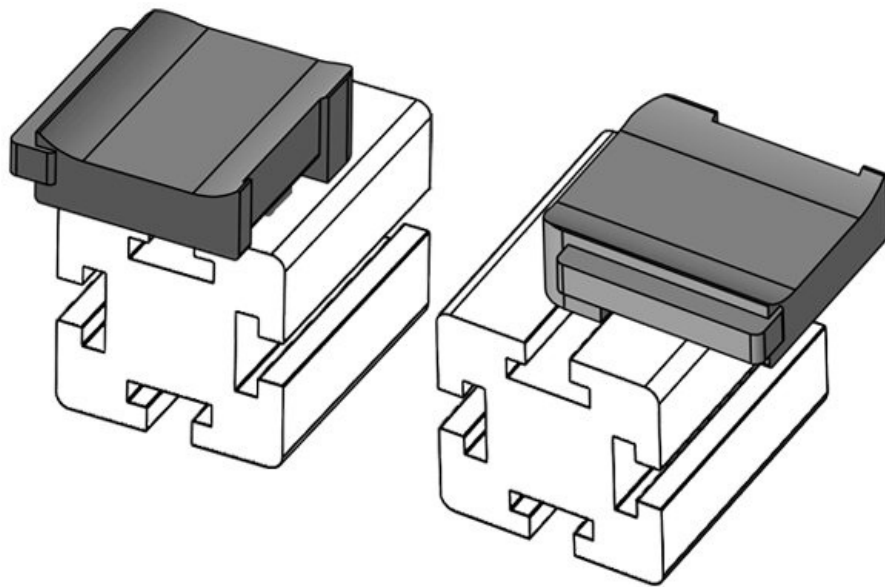

KBH-R 36-1 Bosch Rexroth G8

Numer części **61056** Wysokość **19 mm**
EAN **4251269331** montażu
558
Opak. **10**
Do KLKB | KLB: **KLKB 300 x**
17, KLB 15,
KLB 20, KLB
25
Długość **43 mm**
Szerokość **36,5 mm**
Wysokość **22,5 mm**