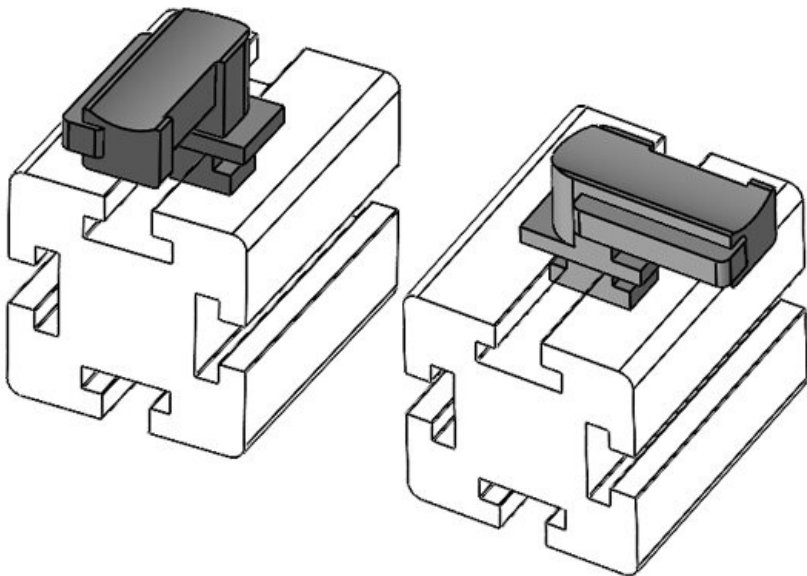

Numer części **61065.9005** Wysokość **16,5 mm**
EAN **4251269333** montażu
606
Opak. **50**
Nadaje się do: **KLKB 200 x**
13, KLB 10,
KLB 15
Długość **34 mm**
Szerokość **13,5 mm**
Wysokość **24,5 mm**