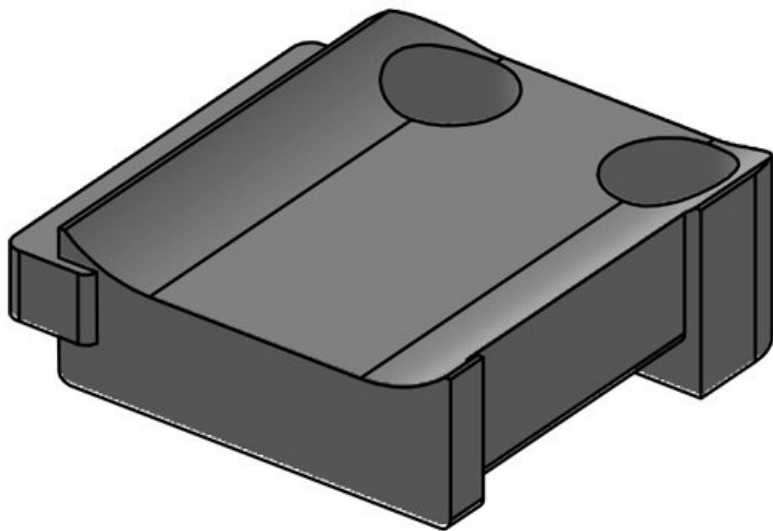

KBH-S 36-2 M5

Numer części **61033.9005** Liczba **2**
EAN **4251269331** otworów na
626 śruby
Opak. **50** Średnica **5,3 mm**
Do KLKB | KLB: **KLKB 300 x** otworów na
17, KLB 15, śruby
KLB 20, KLB
25
Długość **43 mm**
Szerokość **36,5 mm**
Wysokość **16 mm**

KBH-S