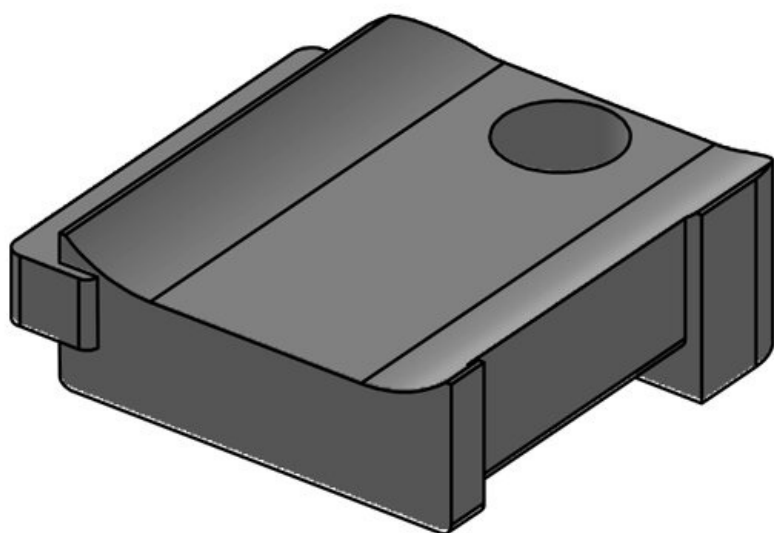

Numer części **61032.9005** Liczba **1**
EAN **4251269331** otworów na
619 śruby
Opak. **50** Średnica **5,3 mm**
Nadaje się do: **KLKB 300 x** otworów na
17, KLB 15, śruby
KLB 20, KLB
25
Długość **43 mm**
Szerokość **36,5 mm**
Wysokość **16 mm**