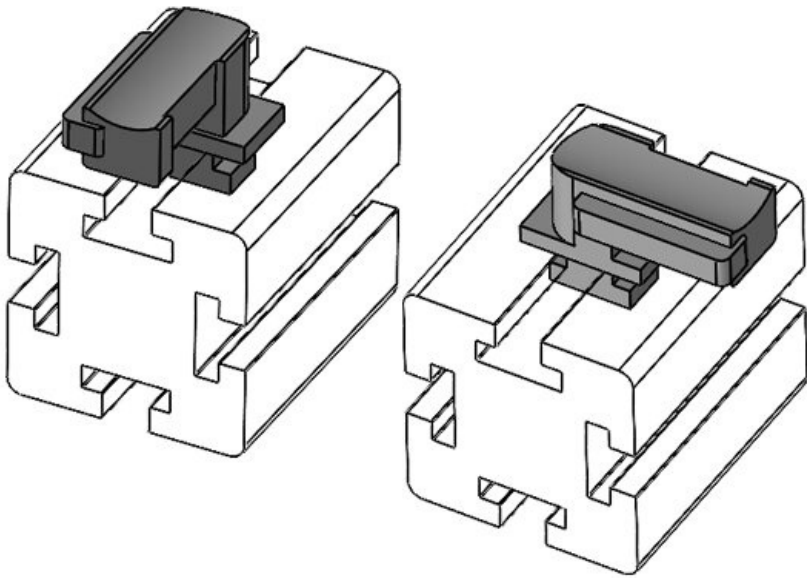

Numer części **61088** Wysokość **16,5 mm**
EAN **4251269335** montażu
013
Opak. **10**
Nadaje się do: **KLKB 200 x**
13, KLB 10,
KLB 15
Długość **34 mm**
Szerokość **13,5 mm**
Wysokość **21 mm**