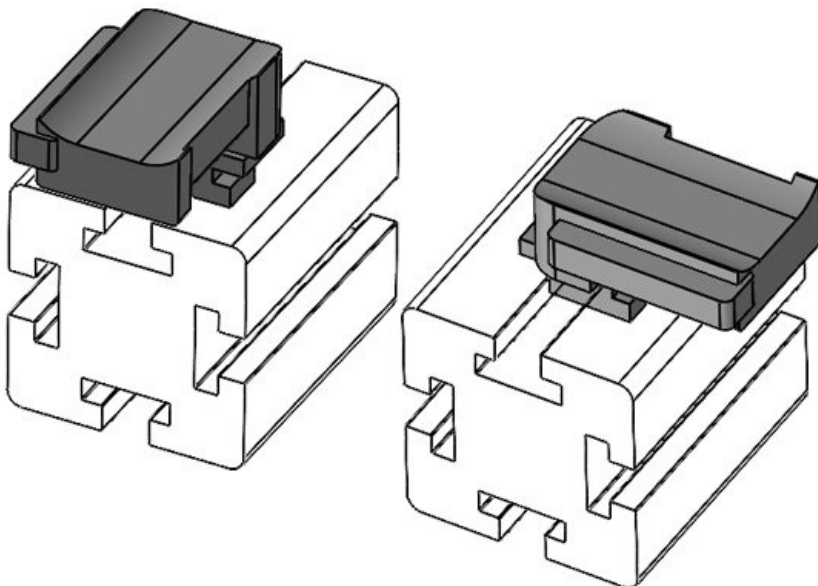

Numer części **61052** Wysokość **18 mm**
EAN **4251269331** montażu
510
Opak. **10**
Nadaje się do: **KLKB 200 x**
13, KLB 10,
KLB 15, KLB
20
Długość **38 mm**
Szerokość **24,5 mm**
Wysokość **26 mm**