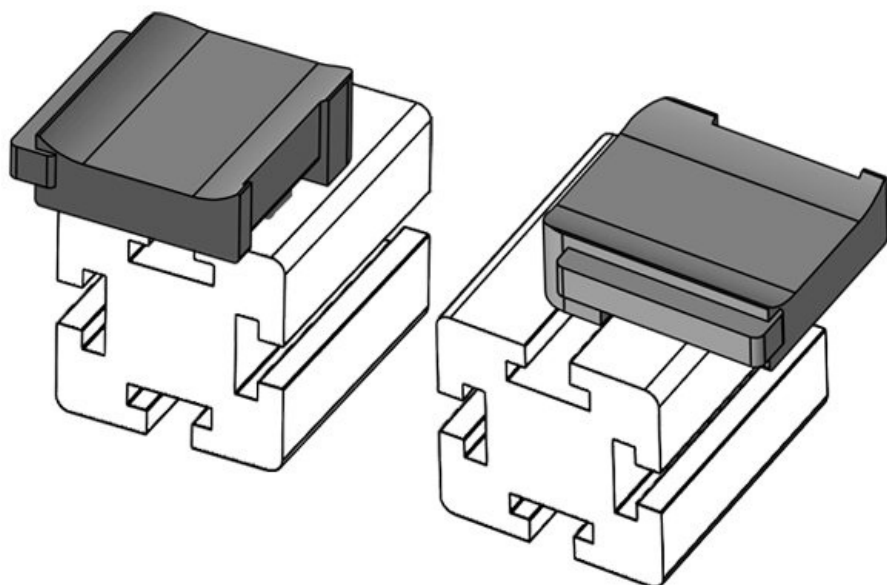

Numer części **61053.9005** Wysokość **19 mm**
EAN **4251269331** montażu
718
Opak. **50**
Do KLKB | KLB: **KLKB 300 x**
17, KLB 15,
KLB 20, KLB
25
Długość **43 mm**
Szerokość **36,5 mm**
Wysokość **24,5 mm**