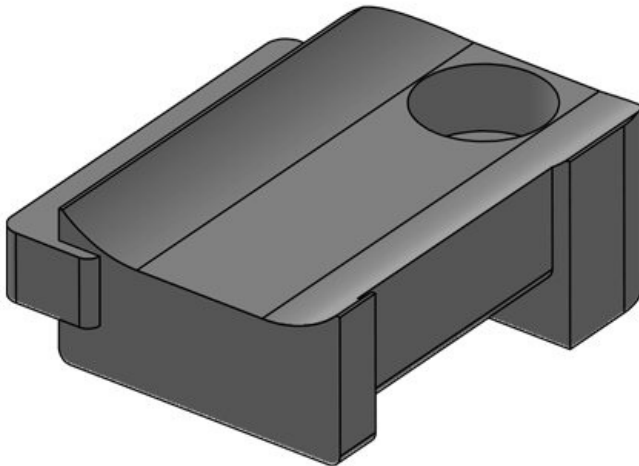

KBH-S 24 M5

Numer części	61031	Liczba	1
EAN	4251269331	otworów na	
	367	śruby	
Opak.	10	Średnica	5,3 mm
Do KLKB | KLB:	KLKB 200 x	otworów na	
	13, KLB 10,	śruby	
	KLB 15, KLB		
	20		
Długość	38 mm		
Szerokość	24,5 mm		
Wysokość	14,8 mm