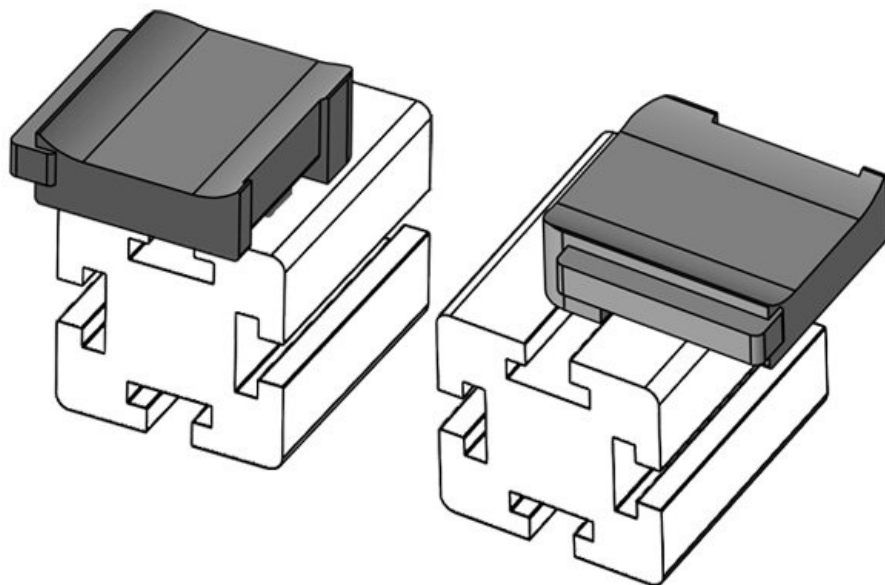

KBH-R 36 Bosch Rexroth G10

Numer części **61059.9005** Wysokość **19 mm**
EAN **4251269331** montażu
770
Opak. **50**
Do KLKB | KLB: **KLKB 300 x**
17, KLB 15,
KLB 20, KLB
25
Długość **43 mm**
Szerokość **36,5 mm**
Wysokość **26 mm**