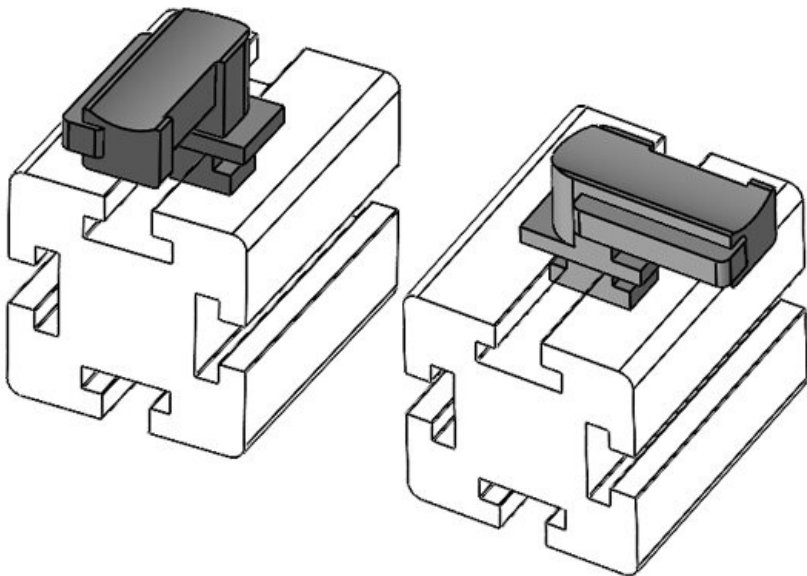

Numer części **61088.9005** Wysokość **16,5 mm**
EAN **4251269335** montażu
051
Opak. **50**
Nadaje się do: **KLKB 200 x**
13, KLB 10,
KLB 15
Długość **34 mm**
Szerokość **13,5 mm**
Wysokość **21 mm**