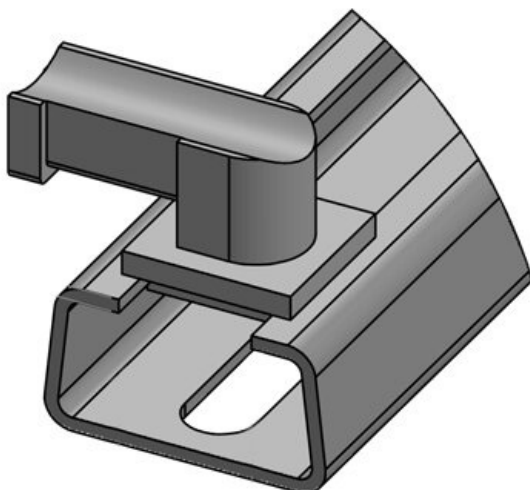

Numer części **61076** Wysokość **16,5 mm**
EAN **4251269334** montażu
771
Opak. **10**
Nadaje się do: **KLKB 200 x**
13, KLB 10,
KLB 15
Długość **38 mm**
Szerokość **20 mm**
Wysokość **21 mm**