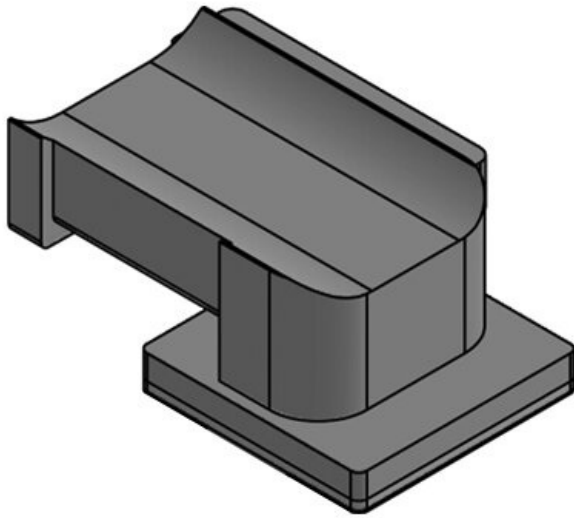

Poproś o próbkę produktu!

Specyfikacja

Materiał	Poliamid
Zakres temperatur	-40 C° do 140 C°
Właściwości	Nie zawiera silikonu, Nie zawiera halogenu

Zalety i korzyści

- Bezpieczny uchwyt
- Różnorodność zastosowań
- Dostępne w trzech szerokościach
- Odpowiednie do opaski rzepowej KLB i zapięcia na rzep KLKB
- Możliwe cztery różne kierunki prowadzenia linek
- Możliwość łatwego późniejszego usuwania lub dodawania kabli
- Dostępne dla wielu profili aluminiowych i profili konstrukcyjnych
- Bardzo szybki montaż

Rodzaje i rozmiary produktów

Numer części **61080**
EAN **4251269334**
856
Opak. **10**
Nadaje się do: **KLKB 200 x**
13, KLB 10,
KLB 15
Długość **41 mm**
Szerokość **27 mm**
Wysokość **18 mm**

Numer części **61080.9005**
EAN **4251269334**
894
Opak. **50**
Nadaje się do: **KLKB 200 x**
13, KLB 10,
KLB 15
Długość **41 mm**
Szerokość **27 mm**
Wysokość **18 mm**

Numer części **61081**
EAN **4251269334**
863
Opak. **10**
Nadaje się do: **KLKB 200 x**
13, KLB 10,
KLB 15, KLB
20
Długość **45,5 mm**
Szerokość **27 mm**
Wysokość **19 mm**

Numer części **61081.9005**
EAN **4251269334**
900
Opak. **50**
Nadaje się do: **KLKB 200 x**
13, KLB 10,
KLB 15, KLB
20
Długość **45,5 mm**
Szerokość **27 mm**
Wysokość **19 mm**