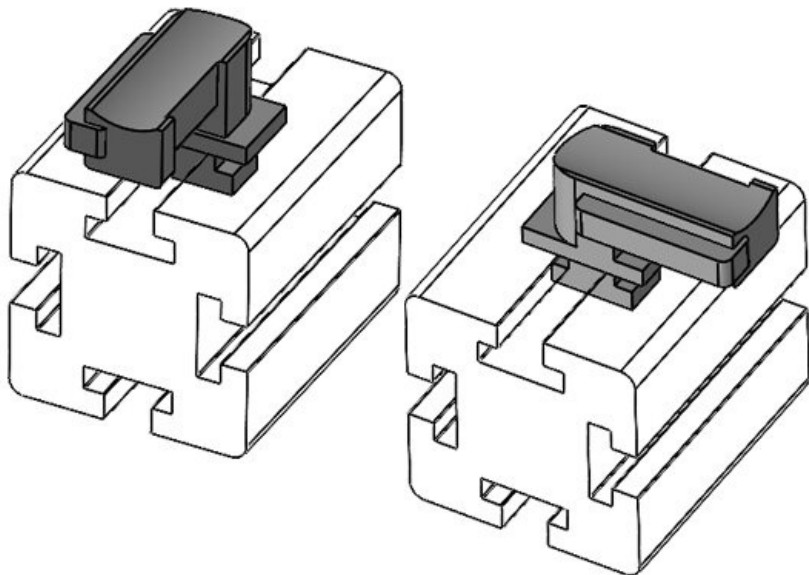

KBH-R 12 MiniTec / item G8

Numer części **61051.9005** Wysokość **16,5 mm**
EAN **4251269331** montażu
695
Opak. **50**
Do KLKB | KLB: **KLKB 200 x**
13, KLB 10,
KLB 15
Długość **34 mm**
Szerokość **13,5 mm**
Wysokość **24,5 mm**