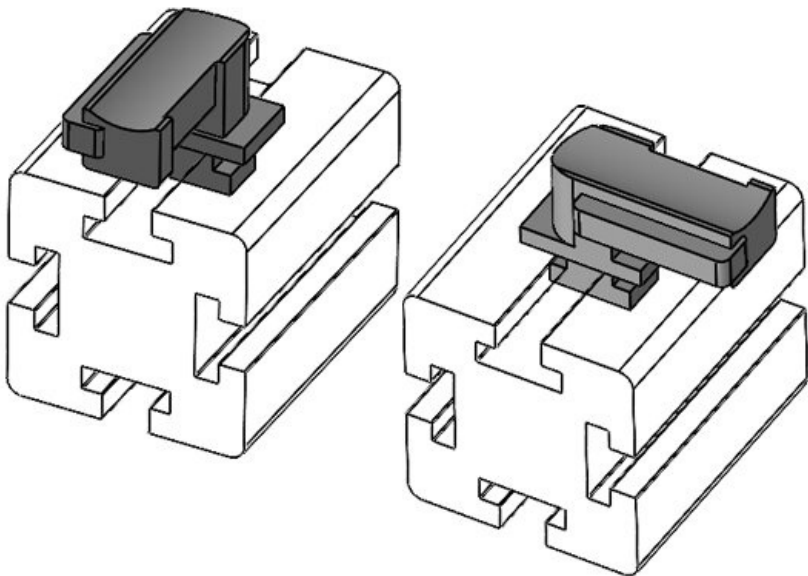

Numer części **61061.9005** Wysokość **16,5 mm**
EAN **4251269333** montażu
521
Opak. **50**
Nadaje się do: **KLKB 200 x**
13, KLB 10,
KLB 15
Długość **34 mm**
Szerokość **13,5 mm**
Wysokość **24,5 mm**