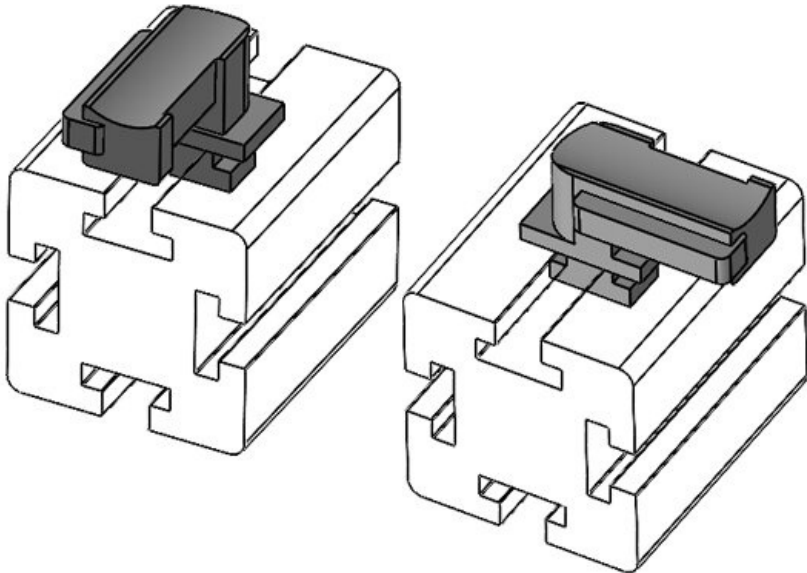

Numer części **61051.9005** Wysokość **16,5 mm**
EAN **4251269331** montażu
695
Opak. **50**
Nadaje się do: **KLKB 200 x**
13, KLB 10,
KLB 15
Długość **34 mm**
Szerokość **13,5 mm**
Wysokość **24,5 mm**