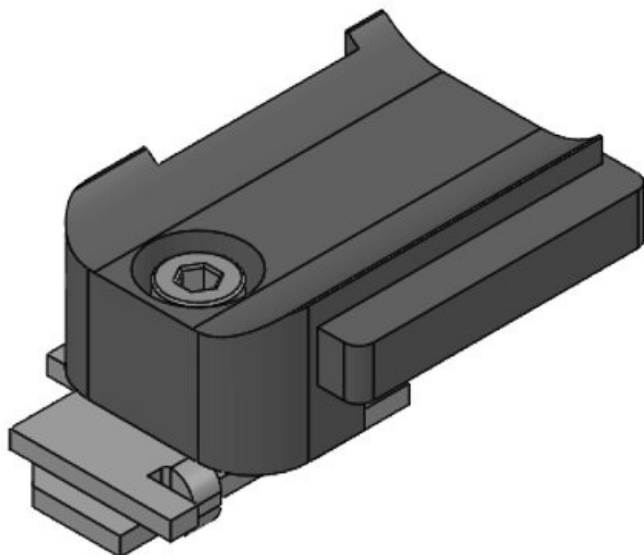

Numer części **61071** Wysokość **14,8 mm**
EAN **4251269333** montażu
682
Opak. **10**
Nadaje się do: **KLKB 200 x**
13, KLB 10,
KLB 15, KLB
20
Długość **46 mm**
Szerokość **22,5 mm**
Wysokość **21,3 mm**