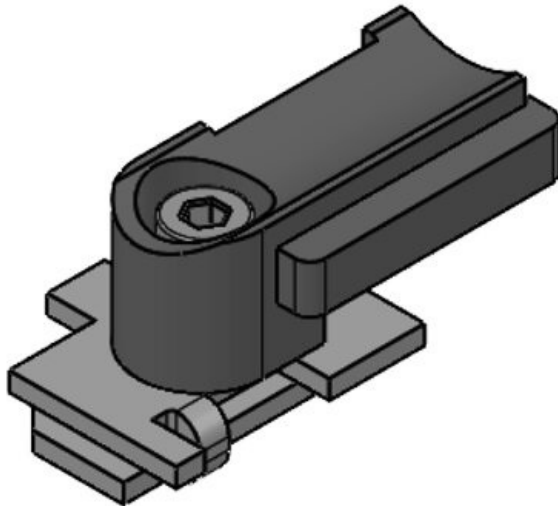

Numer części **61070** Wysokość **13,5 mm**
EAN **4251269333** montażu
675
Opak. **10**
Do KLKB | KLB: **KLKB 200 x**
13, KLB 10,
KLB 15
Długość **41 mm**
Szerokość **22,5 mm**
Wysokość **20 mm**