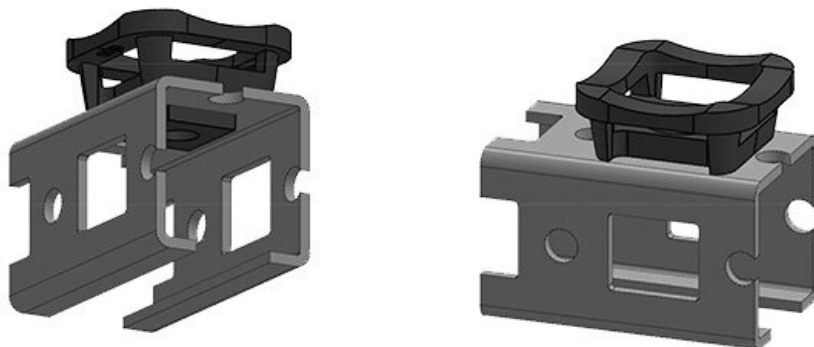

Numer części **61018**
EAN **4251269315**
893
Opak. **100**
Do KLKB | KLB: **KLKB 200 x**
7, KLKB 200
x 13, KLB 10