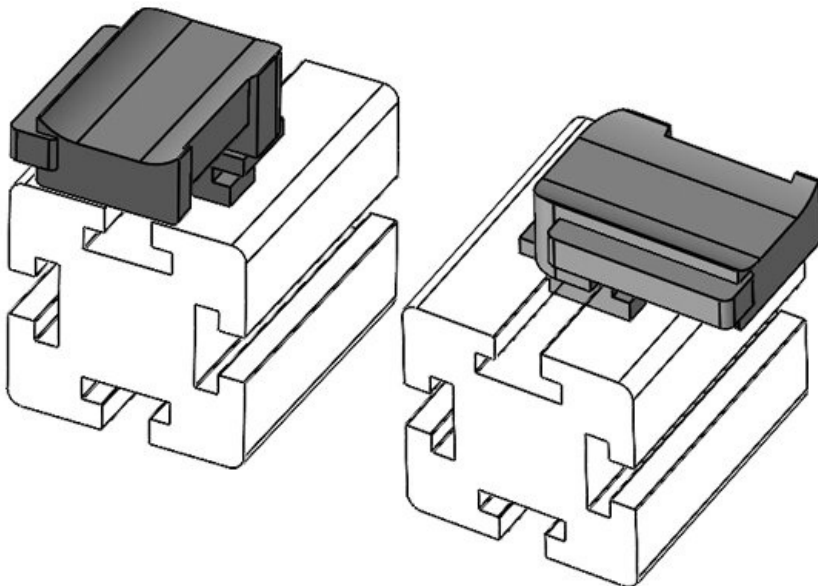

Numer części **61062** Wysokość **18 mm**
EAN **4251269333** montażu
491
Opak. **10**
Do KLKB | KLB: **KLKB 200 x**
13, KLB 10,
KLB 15, KLB
20
Długość **38 mm**
Szerokość **24,5 mm**
Wysokość **26 mm**