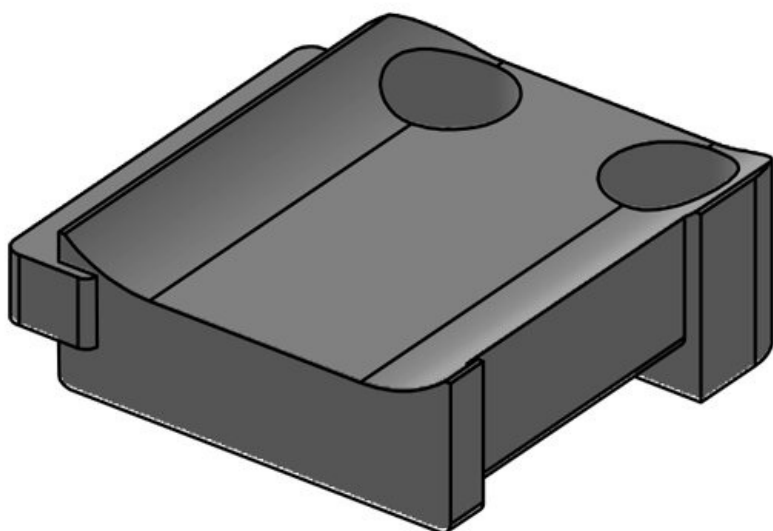

Numer części	61033.9005	Liczba	2
EAN	4251269331	otworów na	
	626	śruby	
Opak.	50	Średnica	5,3 mm
Nadaje się do:	KLKB 300 x	otworów na	
	17, KLB 15,	śruby	
	KLB 20, KLB		
	25		
Długość	43 mm		
Szerokość	36,5 mm		
Wysokość	16 mm