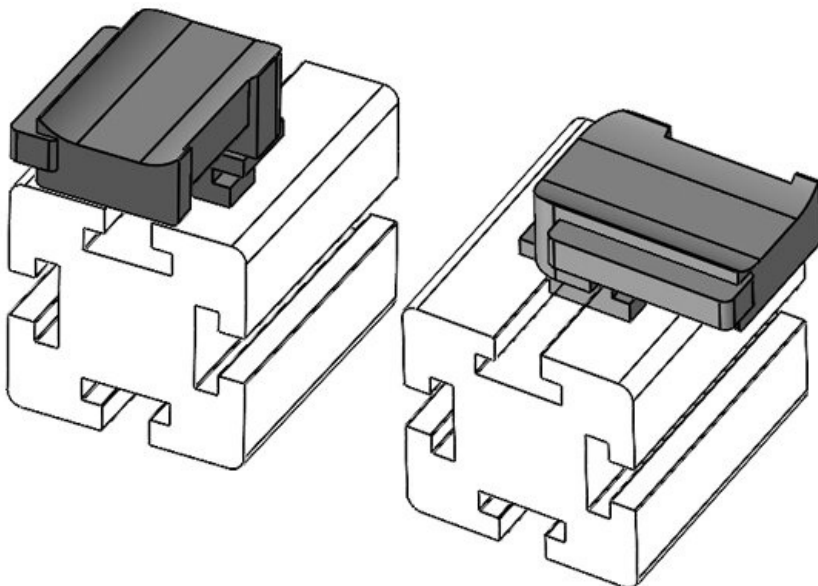

Numer części **61062** Wysokość **18 mm**
EAN **4251269333** montażu
491
Opak. **10**
Nadaje się do: **KLKB 200 x**
13, KLB 10,
KLB 15, KLB
20
Długość **38 mm**
Szerokość **24,5 mm**
Wysokość **26 mm**