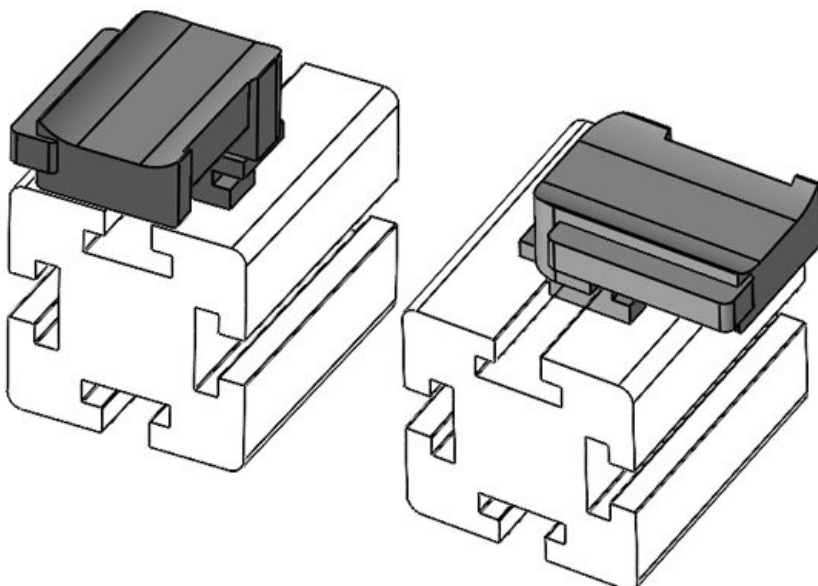

Numer części **61062.9005** Wysokość **18 mm**
EAN **4251269333** montażu
538
Opak. **50**
Do KLKB | KLB: **KLKB 200 x**
13, KLB 10,
KLB 15, KLB
20
Długość **38 mm**
Szerokość **24,5 mm**
Wysokość **26 mm**