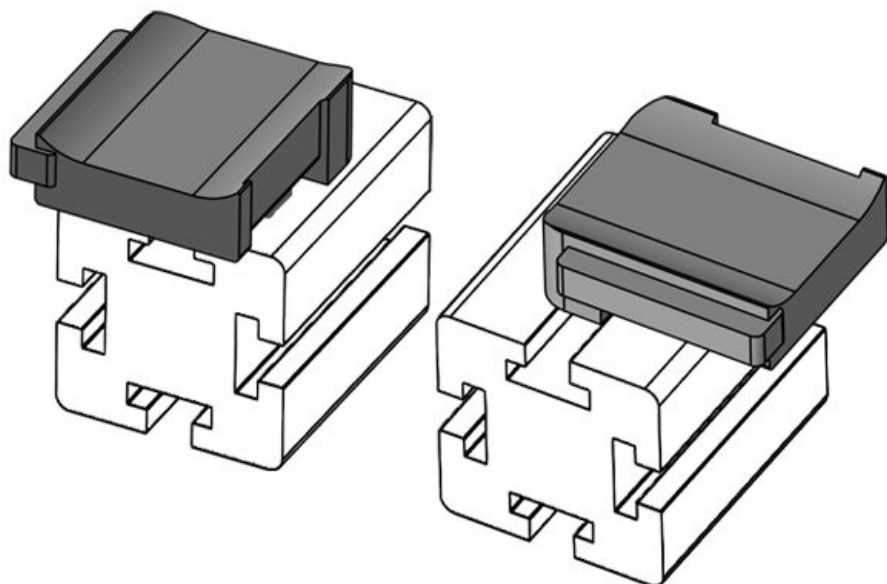

KBH-R 36 MiniTec / item G8

Numer części **61053** Wysokość **19 mm**
EAN **4251269331** montażu
527
Opak. **10**
Do KLKB | KLB: **KLKB 300 x**
17, KLB 15,
KLB 20, KLB
25
Długość **43 mm**
Szerokość **36,5 mm**
Wysokość **24,5 mm**

KBH-R 36 MiniTec / item G8