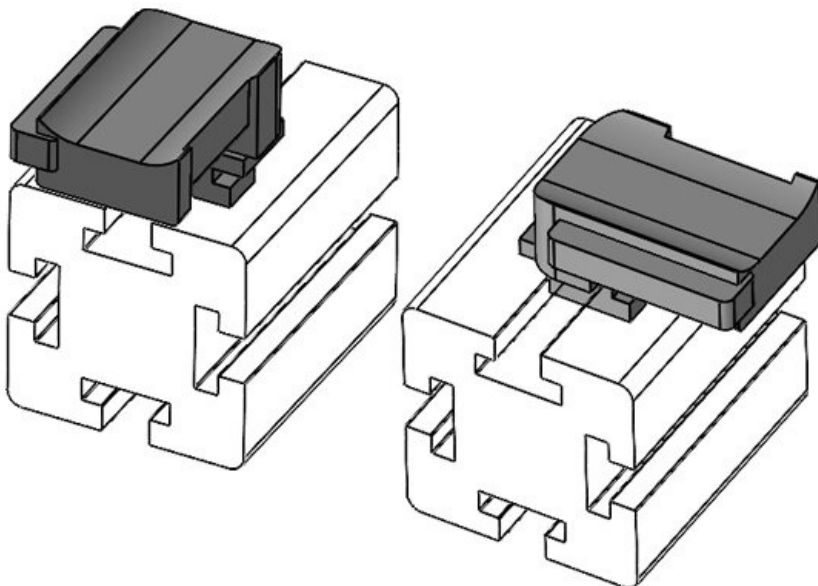

Numer części **61066** Wysokość **18 mm**
EAN **4251269333** montażu
576
Opak. **10**
Nadaje się do: **KLKB 200 x**
13, KLB 10,
KLB 15, KLB
20
Długość **38 mm**
Szerokość **24,5 mm**
Wysokość **26 mm**