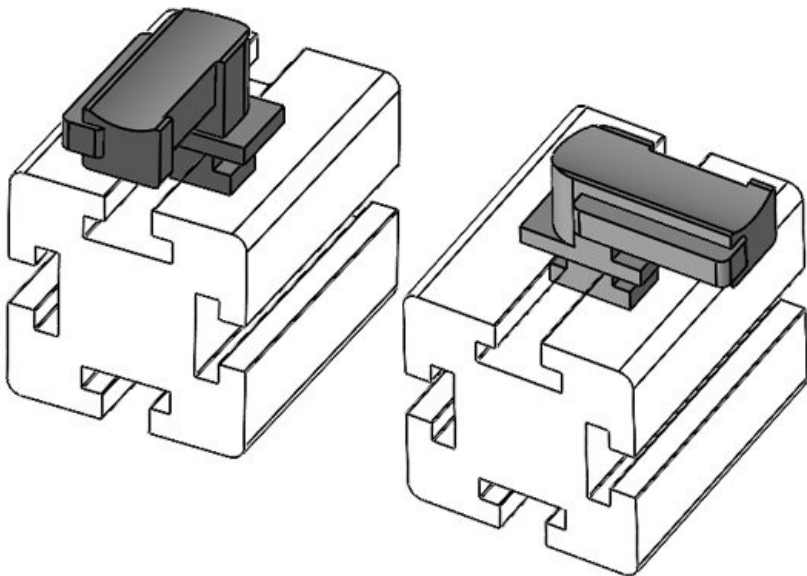

Numer części **61084.9005** Wysokość **16,5 mm**
EAN **4251269334** montażu
979
Opak. **50**
Nadaje się do: **KLKB 200 x**
13, KLB 10,
KLB 15
Długość **34 mm**
Szerokość **13,5 mm**
Wysokość **19 mm**