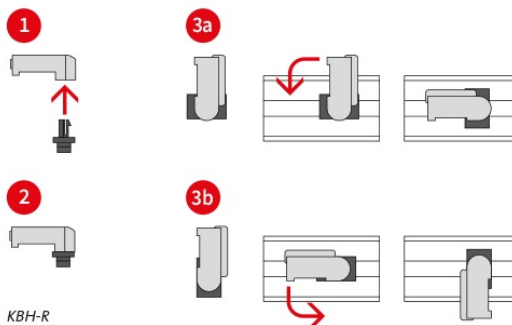

Specyfikacja

Materiał	Poliamid
Zakres temperatur	-40 C° do 140 C°
Właściwości	Nie zawiera silikonu, Nie zawiera halogenu

Zalety i korzyści

- Bezpieczny uchwyt
- Różnorodność zastosowań
- Dostępne w trzech szerokościach
- Odpowiednie do opaski rzepowej KLB i zapięcia na rzep KLKB
- Możliwe cztery różne kierunki prowadzenia linek
- Możliwość łatwego późniejszego usuwania lub dodawania kabli
- Dostępne dla wielu profili aluminiowych i profili konstrukcyjnych
- Bardzo szybki montaż

Rodzaje i rozmiary produktów