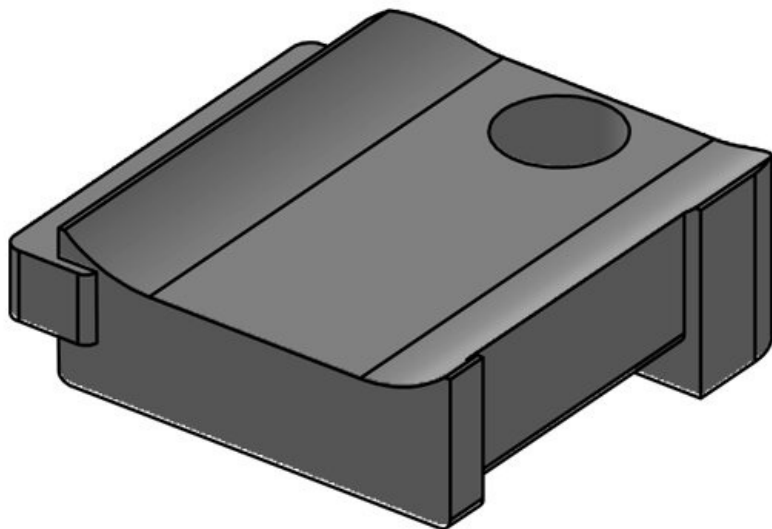

Numer części	61032.9005	Liczba	1
EAN	4251269331	otworów na	
	619	śruby	
Opak.	50	Średnica	5,3 mm
Do KLKB | KLB:	KLKB 300 x	otworów na	
	17, KLB 15,	śruby	
	KLB 20, KLB		
	25		
Długość	43 mm		
Szerokość	36,5 mm		
Wysokość	16 mm		

KBH-S 36-2 M5