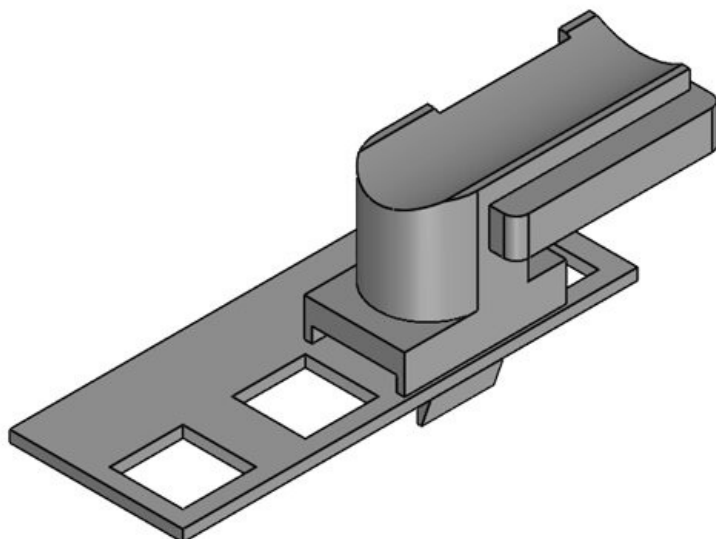

Numer części **61073** Wysokość **16,5 mm**
EAN **4251269333** montażu
750
Opak. **10**
Do KLKB | KLB: **KLKB 200 x**
13, KLB 10,
KLB 15
Długość **34 mm**
Szerokość **13,5 mm**
Wysokość **24,5 mm**