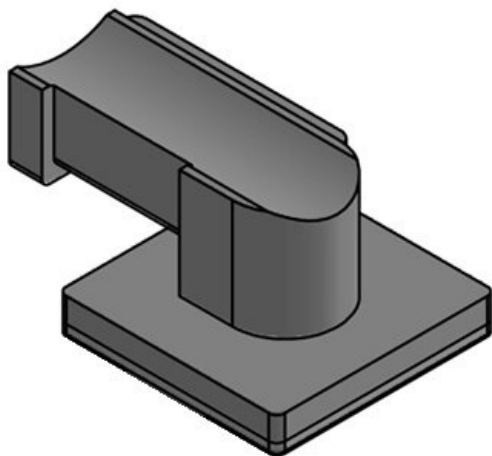

Uchwyty do opasek rzepowych KBH-S i KBH-R służą jako uchwyty uniwersalne oraz jako systemy prowadzenia przewodów dla opaski rzepowej KLB i zapięcia na rzep KLKB.

Uchwyt KBH-R umożliwia prowadzenie kabli w czterech różnych kierunkach. Blokada skrętu o 90° ułatwia montaż. Dostępne są również wersje samoprzylepne (KBH-KS) oraz wersje do montażu na szynach typu C i szynach DIN 35 mm.

Poproś o próbkę produktu!

Specyfikacja

Materiał	Poliamid
Zakres temperatur	-40 C° do 140 C°
Właściwości	Nie zawiera silikonu, Nie zawiera halogenu

Zalety i korzyści

- Bezpieczny uchwyt
- Różnorodność zastosowań
- Dostępne w trzech szerokościach
- Odpowiednie do opaski rzepowej KLB i zapięcia na rzep KLKB
- Możliwe cztery różne kierunki prowadzenia linek
- Możliwość łatwego późniejszego usuwania lub dodawania kabli
- Dostępne dla wielu profili aluminiowych i profili konstrukcyjnych
- Bardzo szybki montaż

Rodzaje i rozmiary produktów

Numer części **61080**
EAN **4251269334**
856
Opak. **10**
Nadaje się do: **KLKB 200 x**
13, KLB 10,
KLB 15
Długość **41 mm**
Szerokość **27 mm**
Wysokość **18 mm**

Numer części **61080.9005**
EAN **4251269334**
894
Opak. **50**
Nadaje się do: **KLKB 200 x**
13, KLB 10,
KLB 15
Długość **41 mm**
Szerokość **27 mm**
Wysokość **18 mm**