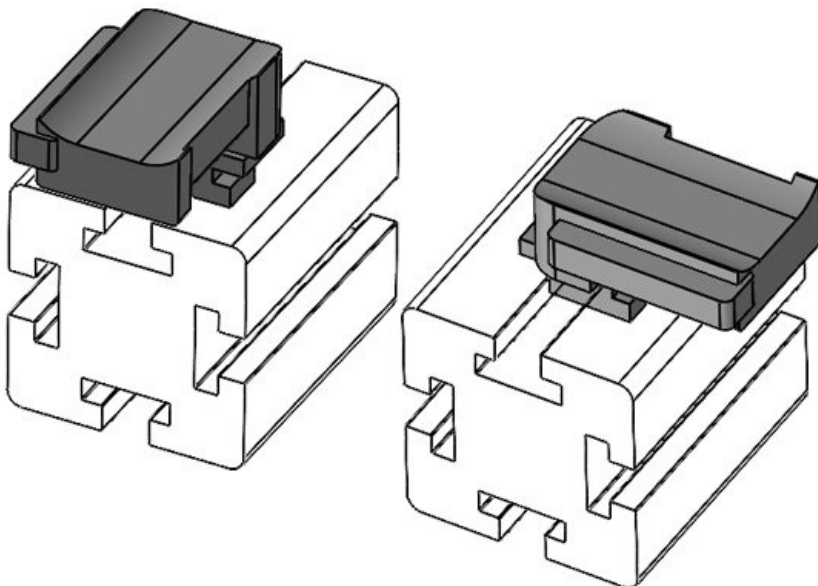

Numer części **61058** Wysokość **18 mm**
EAN **4251269331** montażu
572
Opak. **10**
Nadaje się do: **KLKB 200 x**
13, KLB 10,
KLB 15, KLB
20
Długość **38 mm**
Szerokość **24,5 mm**
Wysokość **26 mm**