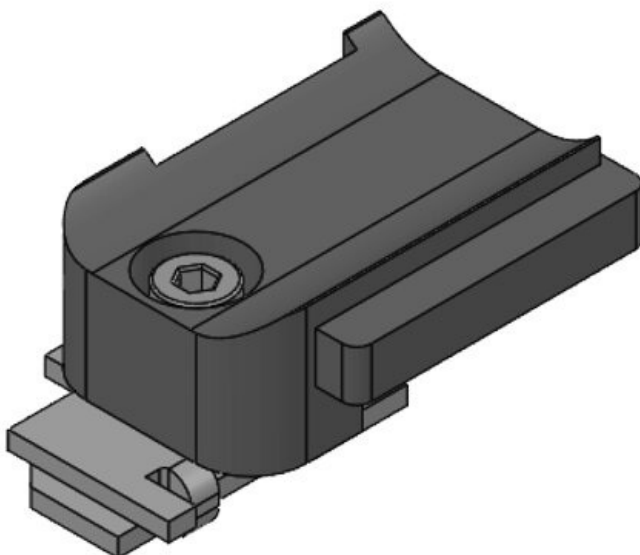

Numer części **61071** Wysokość **14,8 mm**
EAN **4251269333** montażu
682
Opak. **10**
Do KLKB | KLB: **KLKB 200 x**
13, KLB 10,
KLB 15, KLB
20
Długość **46 mm**
Szerokość **22,5 mm**
Wysokość **21,3 mm**