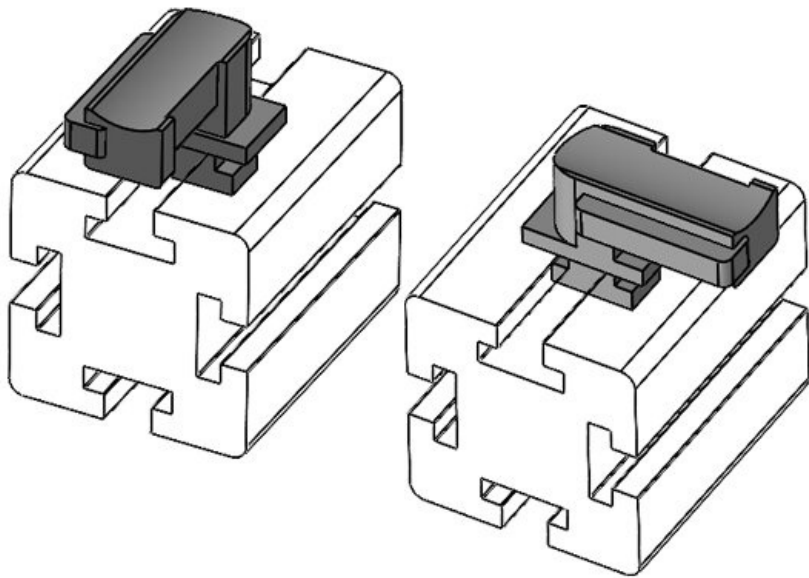

KBH-R 12 Bosch Rexroth G10

Numer części **61057.9005** Wysokość **16,5 mm**
EAN **4251269331** montażu
756
Opak. **50**
Do KLKB | KLB: **KLKB 200 x**
13, KLB 10,
KLB 15
Długość **34 mm**
Szerokość **13,5 mm**
Wysokość **26 mm**