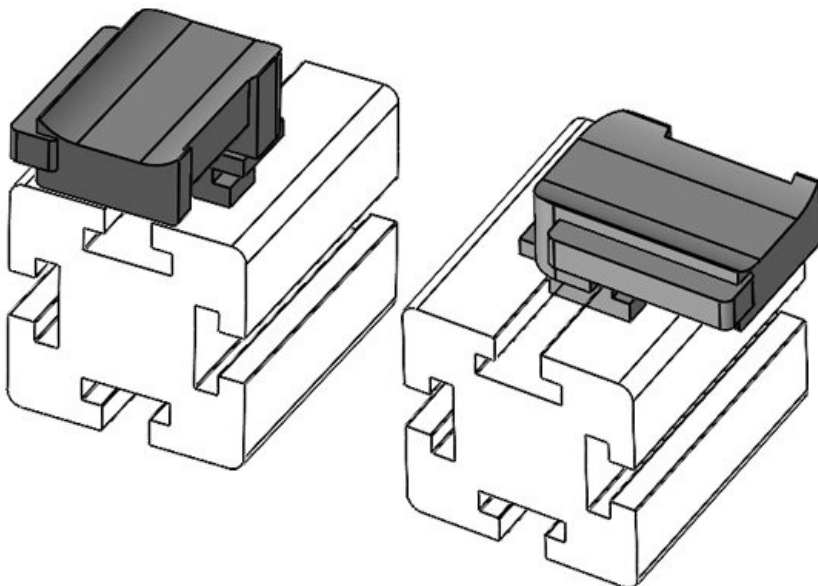

Numer części **61055** Wysokość **18 mm**
EAN **4251269331** montażu
541
Opak. **10**
Nadaje się do: **KLKB 200 x**
13, KLB 10,
KLB 15, KLB
20
Długość **38 mm**
Szerokość **24,5 mm**
Wysokość **22,5 mm**