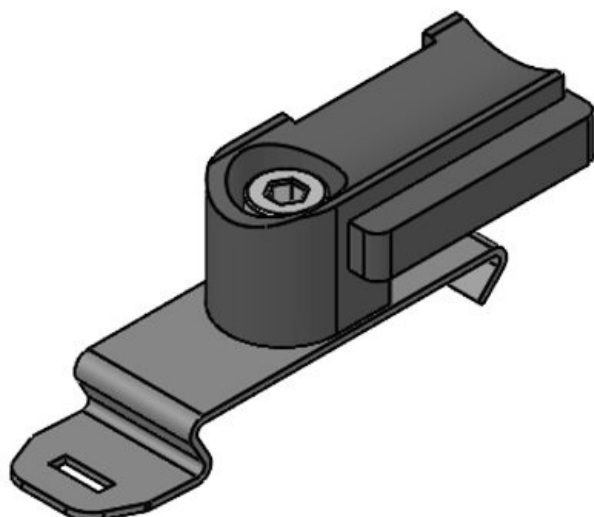

KBH-SB

Numer części **61002**  
EAN **4251269315**  
**824**  
Opak. **100**  
Do KLKB | KLB: **KLKB 200 x**  
**7**  
Liczba **1**  
otworów na  
śruby  
Średnica **5,3 mm**  
otworów na  
śruby

KBH-RBA

Numer części **61003**  
EAN **4251269315**  
**831**  
Opak. **100**  
Do KLKB | KLB: **KLKB 200 x**  
**7**  
Średnica  
otworów na  
śruby **6 mm**

KBH-RBB

Numer części **61004**  
EAN **4251269315**  
**848**  
Opak. **100**  
Do KLKB | KLB: **KLKB 200 x**  
**7**  
Średnica  
otworów na  
śruby **6,5 mm**