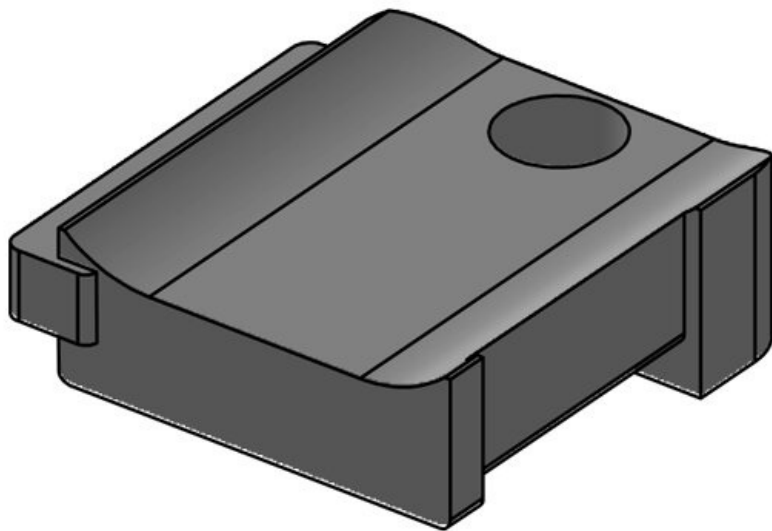

KBH-S 36-1 M5

Numer części	61032	Liczba	1
EAN	4251269331	otworów na	
	374	śruby	
Opak.	10	Średnica	5,3 mm
Do KLKB | KLB:	KLKB 300 x	otworów na	
	17, KLB 15,	śruby	
	KLB 20, KLB		
	25		
Długość	43 mm		
Szerokość	36,5 mm		
Wysokość	16 mm		

KBH-S 36-1 M5