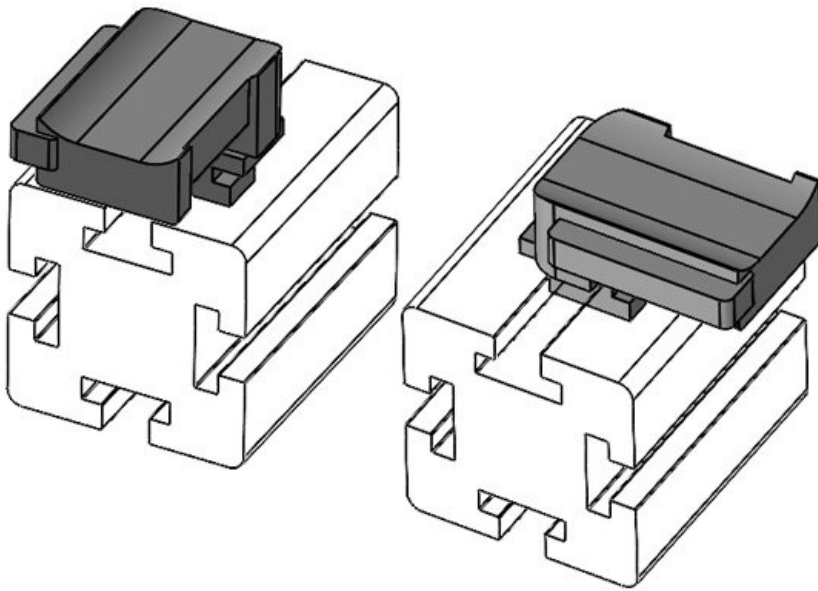

Numer części **61089.9005** Wysokość **18 mm**
EAN **4251269335** montażu
068
Opak. **50**
Nadaje się do: **KLKB 200 x**
13, KLB 10,
KLB 15, KLB
20
Długość **38 mm**
Szerokość **24,5 mm**
Wysokość **25 mm**