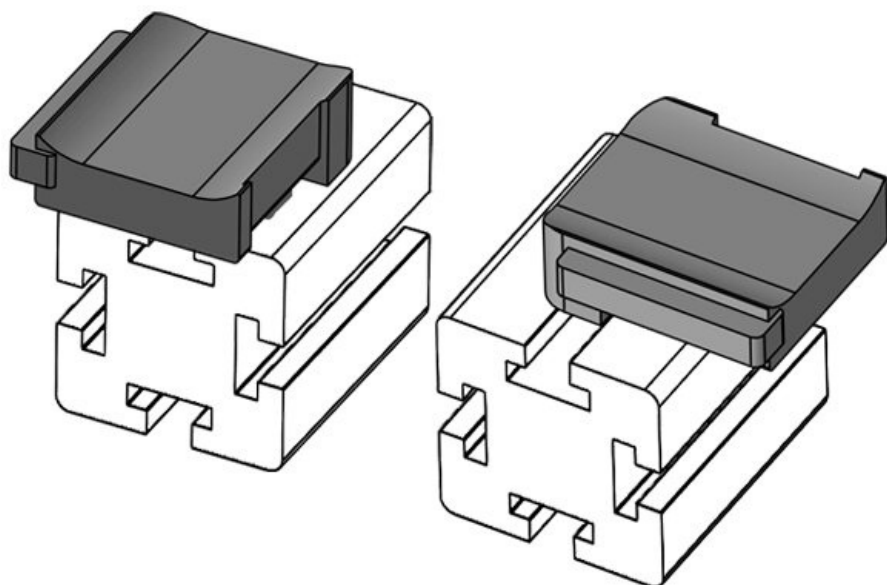

KBH-R 36 MiniTec G8

Numer części **61050.9005** Wysokość **19 mm**
EAN **4251269331** montażu
688
Opak. **50**
Do KLKB | KLB: **KLKB 300 x**
17, KLB 15,
KLB 20, KLB
25
Długość **43 mm**
Szerokość **36,5 mm**
Wysokość **23 mm**