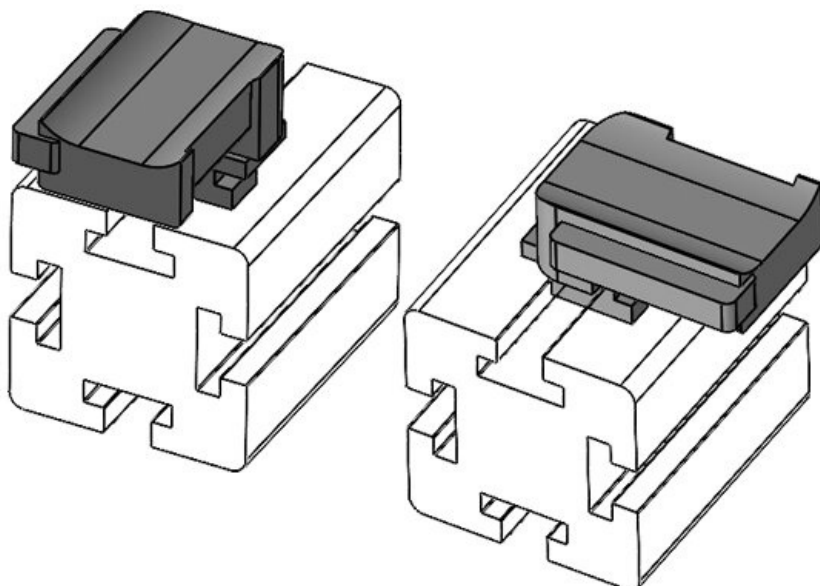

KBH-R 24 MiniTec / item G8

Numer części **61052.9005** Wysokość **18 mm**
EAN **4251269331** montażu
701
Opak. **50**
Do KLKB | KLB: **KLKB 200 x**
13, KLB 10,
KLB 15, KLB
20
Długość **38 mm**
Szerokość **24,5 mm**
Wysokość **26 mm**