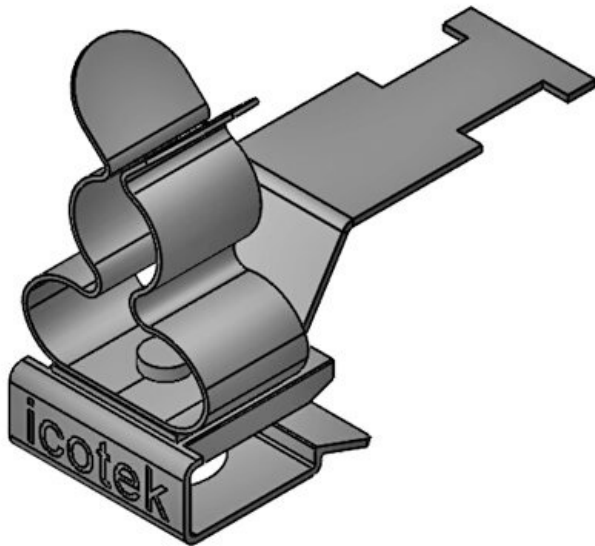

ArtNr.	37716	Min.	3 mm
EAN	4251269336	Kabelskärmens diam.	
	706	Max.	12 mm
Antal	10	Kabelskärmens skärmklämmor	
Antal	1	diam.	
Typ	MSKL	Längd	35 mm
skärmklämma		Dragavlastning	Ja
För antal	1	Bredd	14 mm
kablar		Höjd	26,8 mm
Kabelskärmens diam.	3 - 12 mm