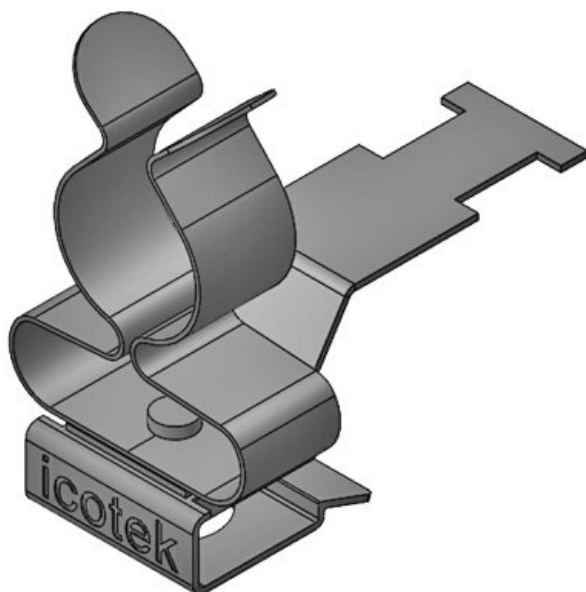

ArtNr.	37717	Min.	8 mm
EAN	4251269336	Kabelskärmens diam.	
	713	Max.	18 mm
Antal	10	Kabelskärmens skärmklämmor	
Antal	1	diam.	
Typ	MSKL	Längd	35 mm
skärmklämma		Dragavlastning	Ja
För antal	1	Bredd	20 mm
kablar		Höjd	33 mm
Kabelskärmens diam.	8 - 18 mm