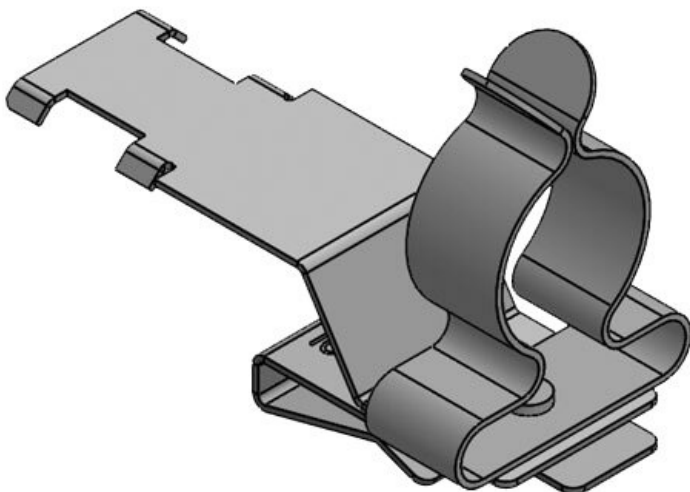

ArtNr.	36787.5	Min.	11 mm
EAN	4251269321	Kabelskärmens diam.	
	313	Max.	17 mm
Antal	10	Kabelskärmens diam.	
Antal skärmklämmor	1	Längd	41 mm
Typ	SKL	Dragavlastning	Ja
skärmklämma		Bredd	21 mm
För antal kablar	1	Höjd	35 mm
Kabelskärmens diam.	11 - 17 mm	Monteringshöjd	27,5 mm