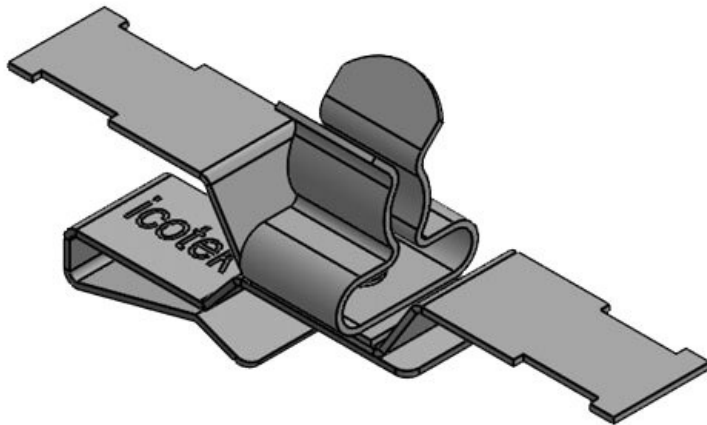

ArtNr.	36787.152	Min.	3 mm
EAN	4251269321	Kabelskärmens diam.	
	269	Max.	6 mm
Antal	10	Kabelskärmens diam.	
Antal skärmklämmor	1	Längd	50,2 mm
Typ	SKL	Dragavlastning	Ja
skärmklämma		Bredd	11,8 mm
För antal kablar	1	Höjd	22 mm
Kabelskärmens diam.	3 - 6 mm	Monteringshöjd	14,5 mm