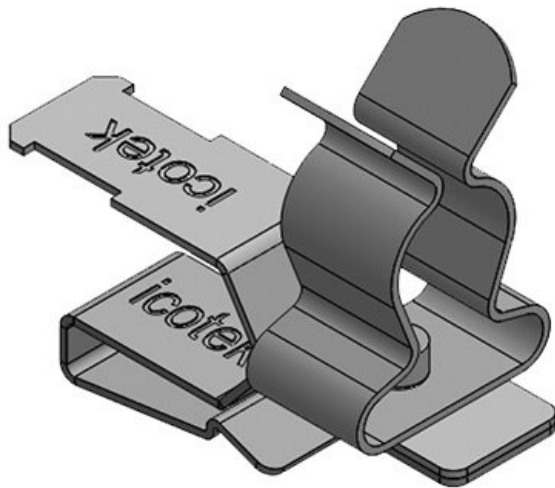

ArtNr.	36787.4	Min.	8 mm
EAN	4251269304	Kabelskärmens diam.	
	392	Max.	11 mm
Antal	10	Kabelskärmens diam.	
Antal skärmklämmor	1	Längd	33 mm
Typ	SKL	Dragavlastning	Ja
skärmklämma		Bredd	12 mm
För antal kablar	1	Höjd	28 mm
Kabelskärmens diam.	8 - 11 mm	Monteringshöjd	20,5 mm