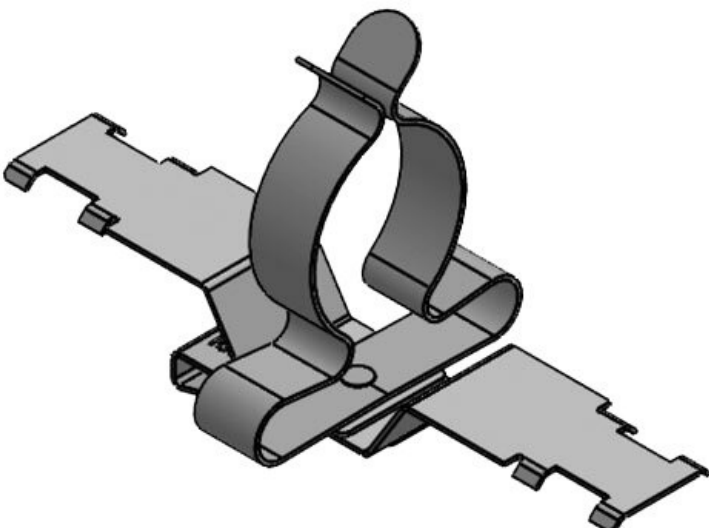

ArtNr.	36787.156	Min.	17 mm
EAN	4251269321	Kabelskärmens diam.	
	306	Max.	22 mm
Antal	10	Kabelskärmens diam.	
Antal skärmklämmor	1	Längd	80 mm
Typ	SKL	Dragavlastning	Ja
skärmklämma		Bredd	35 mm
För antal kablar	1	Höjd	47,6 mm
Kabelskärmens diam.	17 - 22 mm	Monteringshöjd	40,1 mm