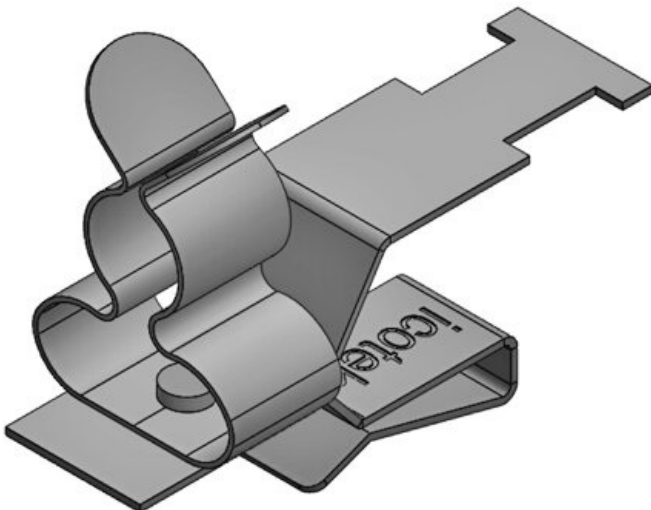

ArtNr.	37630	Min.	3 mm
EAN	4251269316	Kabelskärmens diam.	
	722	Max.	12 mm
Antal	10	Kabelskärmens diam.	
Antal skärmklämmor	1	Längd	38 mm
Typ	MSKL	Dragavlastning	Ja
skärmklämma		Bredd	15 mm
För antal kablar	1	Höjd	28,7 mm
Kabelskärmens diam.	3 - 12 mm	Monteringshöjd	25 mm
		d