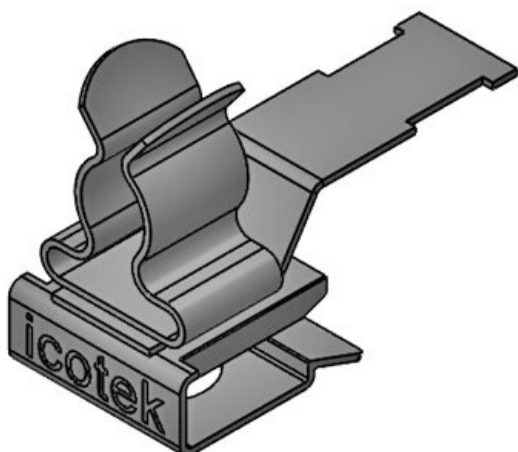

ArtNr.	37712.3	Min.	6 mm
EAN	4251269336	Kabelskärmens diam.	
	652	Max.	8 mm
Antal	10	Kabelskärmens diam.	
Antal	1	Längd	30,6 mm
skärmklämmor		Dragavlastning	Ja
Typ	SKL	Bredd	14 mm
skärmklämma		Höjd	21,5 mm
För antal	1		
kablar			
Kabelskärmens	6 - 8 mm		
diam.