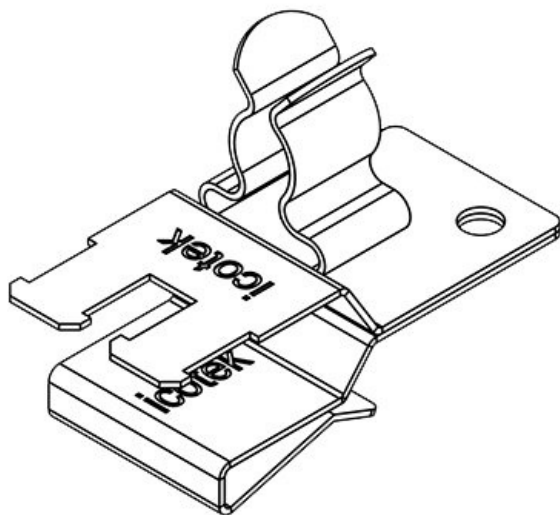

ArtNr.	36789.30	Min.	6 mm
EAN	4251269304774	Kabelskärmens diam. (Pos. 1)	
Antal	10	Max.	8 mm
Antal skärmklämmor	1	Kabelskärmens diam. (Pos. 1)	
Typ	SKL	Längd	37 mm
skärmklämma		Dragavlastning	Ja
För antal kablar	1	Bredd	18 mm
Kabelskärmens diam.	6 - 8 mm	Höjd	23 mm
		Monteringshöjd	15,5 mm
		d