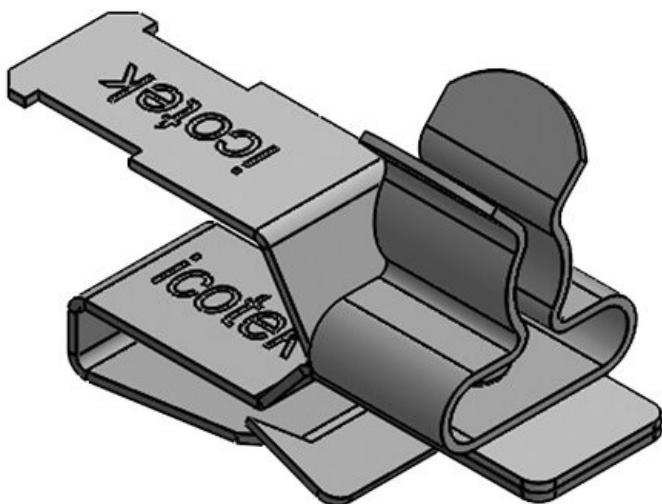

ArtNr.	36787.2	Min.	3 mm
EAN	4251269304378	Kabelskärmens diam.	
Antal	10	Max.	6 mm
Antal skärmklämmor	1	Kabelskärmens diam.	
Typ	SKL	Längd	33 mm
skärmklämma		Dragavlastning	Ja
För antal kablar	1	Bredd	12 mm
Kabelskärmens diam.	3 - 6 mm	Höjd	22 mm
		Monteringshöjd	14,5 mm
		d