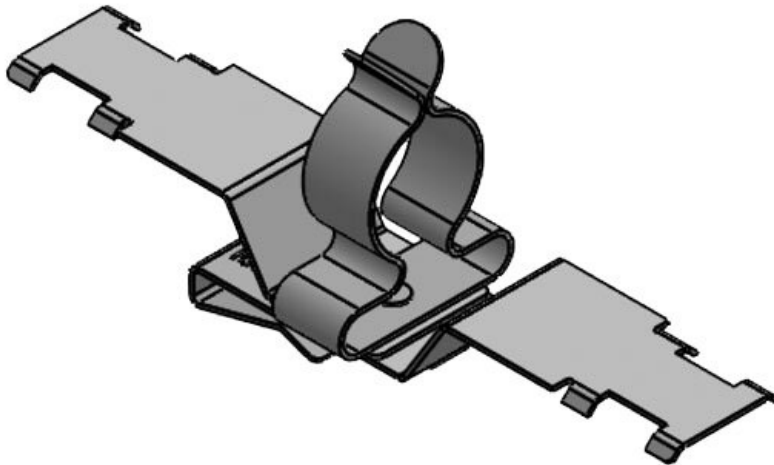

ArtNr.	36787.155	Min.	11 mm
EAN	4251269321	Kabelskärmens diam.	
	290	Max.	17 mm
Antal	10	Kabelskärmens diam.	
Antal skärmklämmor	1	Längd	80 mm
Typ	SKL	Dragavlastning	Ja
skärmklämma		Bredd	21 mm
För antal kablar	1	Höjd	35,5 mm
Kabelskärmens diam.	11 - 17 mm	Monteringshöjd	28 mm