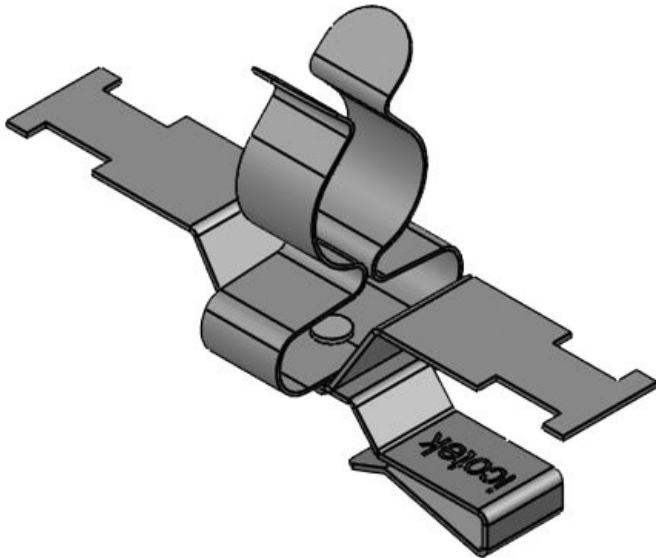

ArtNr.	37632.150	Min.	8 mm
EAN	4251269321	Kabelskärmens diam.	
	245	Max.	18 mm
Antal	10	Kabelskärmens diam.	
Antal skärmklämmor	1	Längd	59 mm
Typ	MSKL	Dragavlastning	Ja
skärmklämma		Bredd	20 mm
För antal kablar	1	Höjd	35,3 mm
Kabelskärmens diam.	8 - 18 mm	Monteringshöjd	27,7 mm