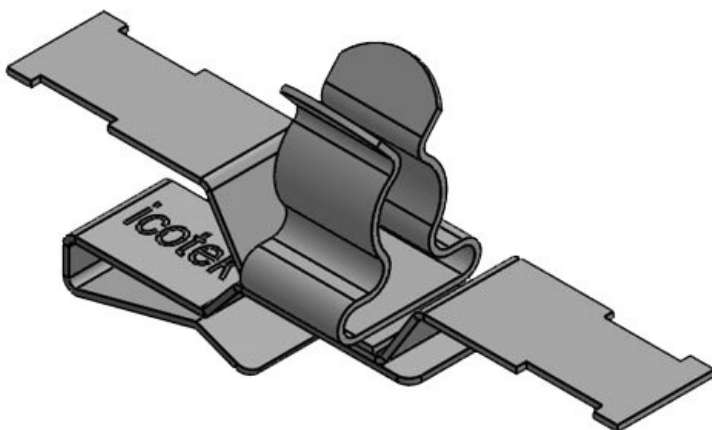

ArtNr.	36787.153	Min.	6 mm
EAN	4251269321	Kabelskärmens diam.	
	276	Max.	8 mm
Antal	10	Kabelskärmens diam.	
Antal skärmklämmor	1	Längd	50,2 mm
Typ	SKL	Dragavlastning	Ja
skärmklämma		Bredd	11,8 mm
För antal kablar	1	Höjd	23,5 mm
Kabelskärmens diam.	6 - 8 mm	Monteringshöjd	16 mm