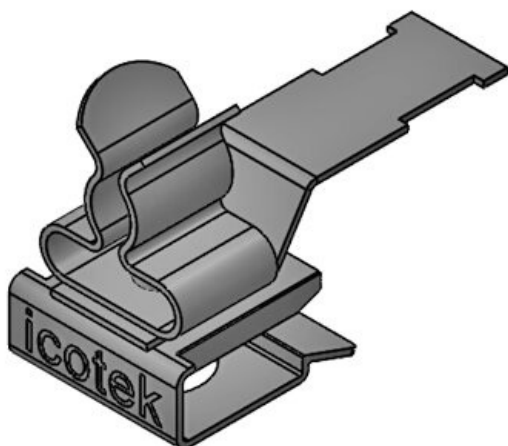

ArtNr.	37712.2	Min.	3 mm
EAN	4251269336	Kabelskärmens diam.	
	645	Max.	6 mm
Antal	10	Kabelskärmens diam.	
Antal	1	Längd	30,6 mm
skärmklämmor		Dragavlastning	Ja
Typ	SKL	Bredd	14 mm
skärmklämma		Höjd	19,7 mm
För antal	1		
kablar			
Kabelskärmens	3 - 6 mm		
diam.