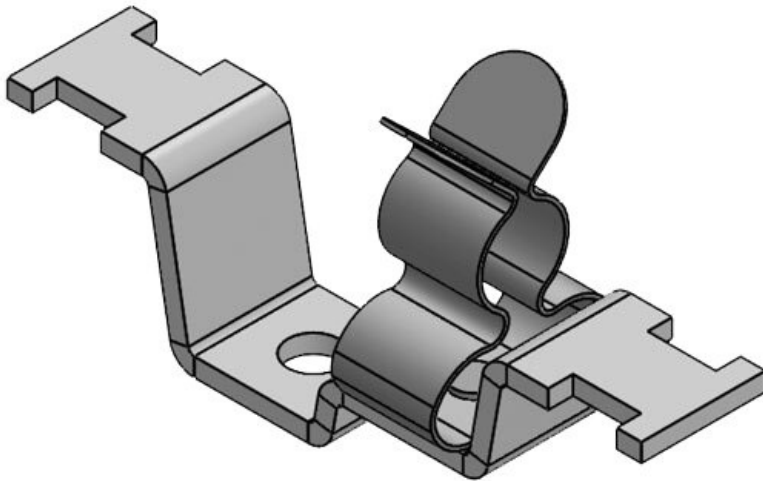

ArtNr.	37665.150	Min.	3 mm
EAN	4251269320	Kabelskärmens diam.	
	941	Max.	12 mm
Antal skärmklämmor	10	Kabelskärmens diam.	
Antal skärmklämma	1	Längd	51 mm
För antal kablar	1	Dragavlastning	1
Kabelskärmens diam.	3 - 12 mm	(enligt EN 62444)	
		Dragavlastning	Ja
		Bredd	14,9 mm
		Höjd	26 mm
		Monteringshöjd	26 mm
		d	
		Hålstorlek	M4
		Antal skruvhål	1
		Skruvhålens diameter	4,1 mm