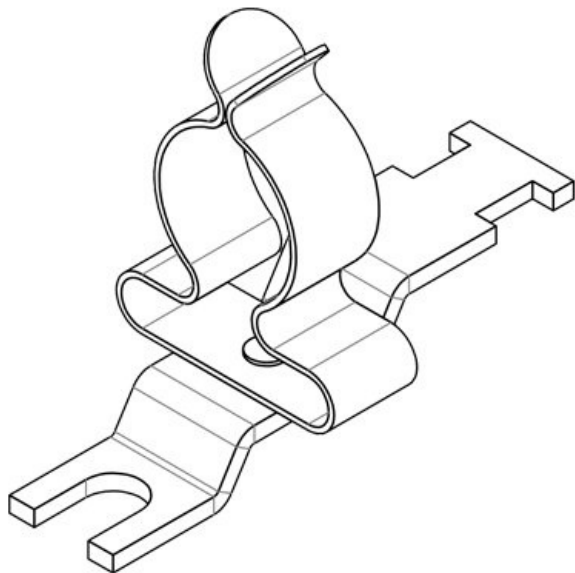

ArtNr.	36887.5	Min.	11 mm
EAN	4251269323	Kabelskärmens diam.	
	034	Max.	17 mm
Antal	10	Kabelskärmens diam.	
Antal skärmklämmor	1	Längd	44,4 mm
Typ	SKL	Dragavlastning	1
skärmklämma		(enligt EN 62444)	
För antal kablar	1	Dragavlastning	Ja
Kabelskärmens diam.	11 - 17 mm	Bredd	21 mm
		Höjd	32,5 mm
		Monteringshöjd	32,5 mm
		d	
		Hålstorlek	M5
		Antal skruvhål	1
		Skruvhålens diameter	5,1 mm