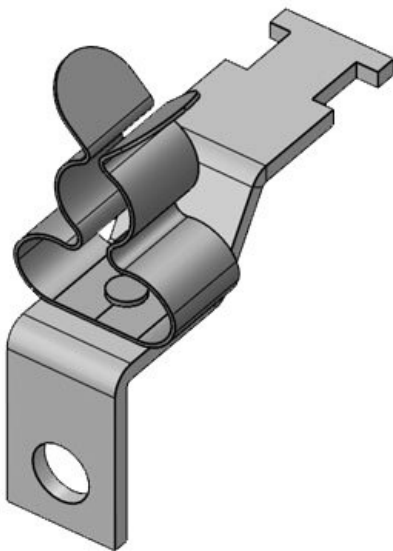

ArtNr.	37661.1	Kabelskärmens 3 - 12 mm
EAN	4251269321	diam.
	450	Min. 3 mm
Antal	10	Kabelskärmens
Antal	1	diam.
skärmklämmor		Max. 12 mm
Typ	MSKL	Kabelskärmens
skärmklämma		diam.
Dragavlastning 1		Längd 34,7 mm
(enligt EN		Dragavlastning Ja
62444)		Bredd 14,9 mm
För antal 1		Höjd 37,1 mm
kablar		Hålstorlek M5
		Antal skruvhål 1
		Skruvhålens 5,2 mm
		diameter