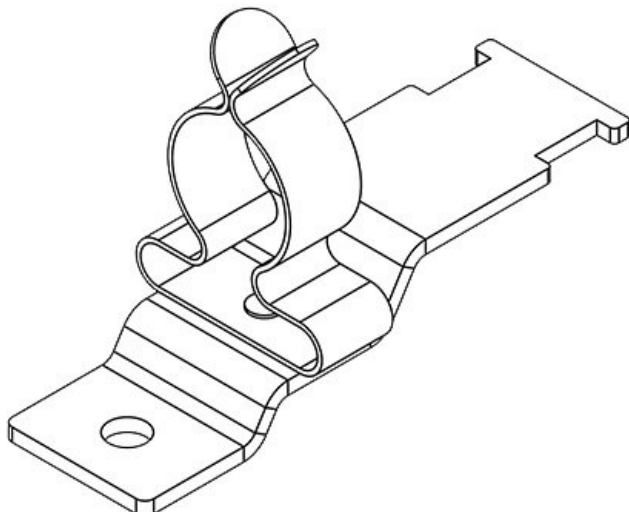

ArtNr.	36930	Kabelskärmens	11 - 17 mm
EAN	4251269305	diam.	
	092	Min.	11 mm
Antal	10	Kabelskärmens	
Antal	1	diam.	
skärmklämmor		Max.	17 mm
Typ	SKL	Kabelskärmens	
skärmklämma		diam.	
Dragavlastning	1	Längd	55 mm
(enligt EN		Dragavlastning	Ja
62444)		Bredd	21 mm
För antal	1	Höjd	33 mm
kablar		Monteringshöj	33 mm
		d	
		Hålstorlek	M4
		Antal skruvhål	1
		Skruvhålens	4,1 mm
		diameter