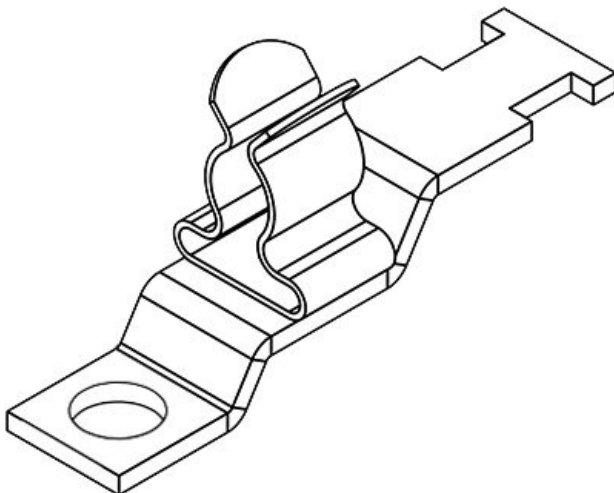

ArtNr.	37703	Kabelskärmens 6 - 8 mm
EAN	4251269336	diam.
	041	Min. 6 mm
Antal	10	Kabelskärmens
Antal	1	diam.
skärmklämmor		Max. 8 mm
Typ	SKL	Kabelskärmens
skärmklämma		diam.
Dragavlastning 1		Längd 44,4 mm
(enligt EN		Dragavlastning Ja
62444)		Bredd 11,8 mm
För antal	1	Höjd 20,5 mm
kablar		Monteringshøj 20,5 mm
		d
		Hålstorlek M6
		Antal skruvhål 1
		Skruvhålens 6,2 mm
		diameter