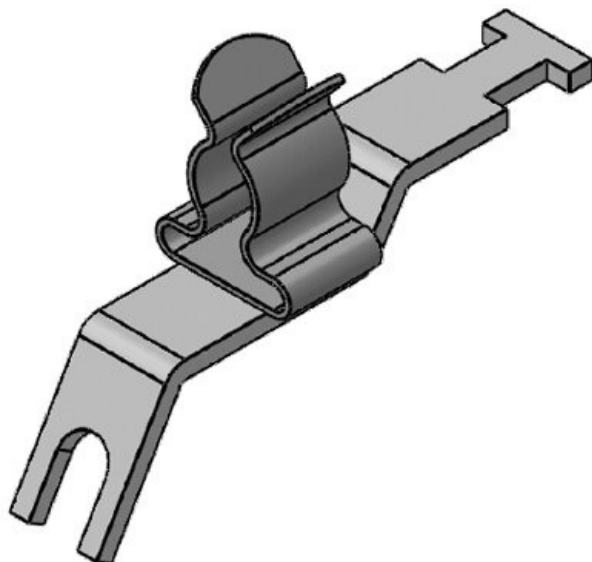

ArtNr.	36948.3	Min.	6 mm
EAN	4251269322	Kabelskärmens diam.	
	365	Max.	8 mm
Antal	10	Kabelskärmens diam.	
Antal skärmklämmor	1	Längd	43,6 mm
Typ	SKL	Dragavlastning	1
skärmklämma		(enligt EN 62444)	
För antal kablar	1	Dragavlastning	Ja
Kabelskärmens diam.	6 - 8 mm	Bredd	11,8 mm
		Höjd	27,2 mm
		Monteringshöjd	27,2 mm
		d	
		Hålstorlek	M4
		Antal skruvhål	1
		Skruvhålens diameter	4,3 mm