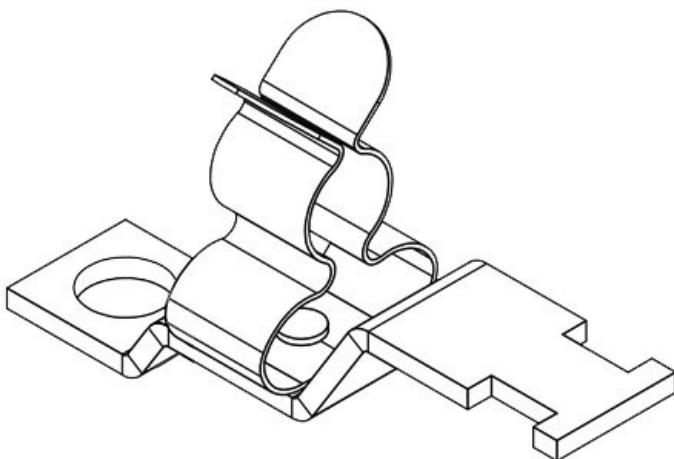

ArtNr.	37373	Kabelskärmens diam.	3 - 12 mm
EAN		Min.	3 mm
Antal	10	Kabelskärmens diam.	
Antal skärmklämmor	1	Max.	12 mm
Typ	MSKL	Kabelskärmens diam.	
skärmklämma		Längd	46,3 mm
Dragavlastning	1	Dragavlastning	Ja
(enligt EN 62444)		Bredd	15 mm
För antal kablar	1	Höjd	26 mm
		Monteringshöjd	26 mm
		d	
		Hålstorlek	M6
		Antal skruvhål	1
		Skruvhålens diameter	6,2 mm