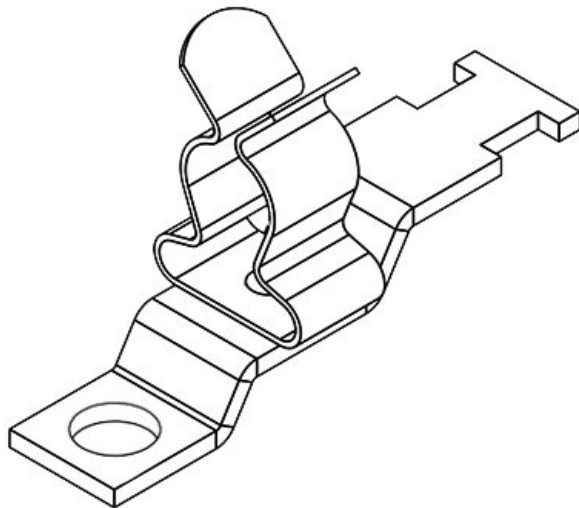

ArtNr.	37704	Kabelskärmens	8 - 11 mm
EAN	4251269336	diam.	
	058	Min.	8 mm
Antal	10	Kabelskärmens	
Antal	1	diam.	
skärmklämmor		Max.	11 mm
Typ	SKL	Kabelskärmens	
skärmklämma		diam.	
Dragavlastning	1	Längd	44,4 mm
(enligt EN		Dragavlastning	Ja
62444)		Bredd	14 mm
För antal	1	Höjd	25,5 mm
kablar		Monteringshöj	25,5 mm
		d	
		Hålstorlek	M6
		Antal skruvhål	1
		Skruvhålens	6,2 mm
		diameter