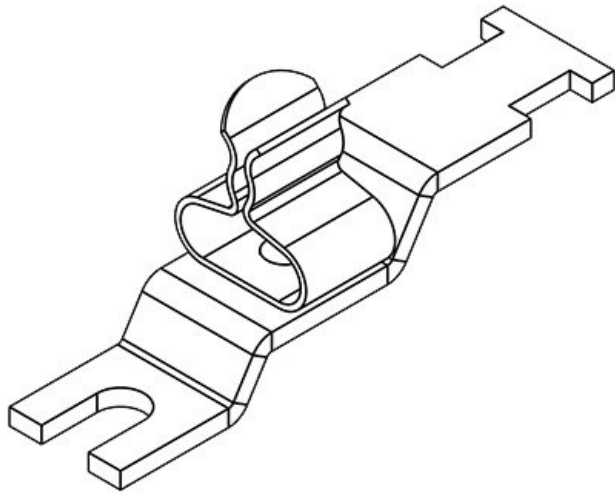

ArtNr.	36886.1	Min.	1,5 mm
EAN	4251269304	Kabelskärmens	
	972	diam.	
Antal	10	Max.	3 mm
Antal	1	Kabelskärmens	
skärmklämmor		diam.	
Typ	SKL	Längd	44,4 mm
skärmklämma		Dragavlastning	1
För antal	1	(enligt EN	
kablar		62444)	
Kabelskärmens	1,5 - 3 mm	Dragavlastning	Ja
diam.		Bredd	11,8 mm
		Höjd	18,4 mm
		Monteringshöj	18,4 mm
		d	
		Hålstorlek	M4
		Antal skruvhål	1
		Skruvhålens	4,2 mm
		diameter