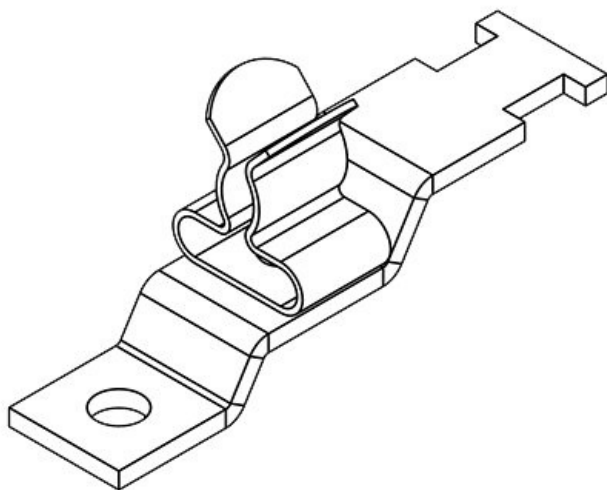

ArtNr.	36915	Kabelskärmens 3 - 6 mm
EAN	4251269305	diam.
	061	Min. 3 mm
Antal	10	Kabelskärmens
Antal	1	diam.
skärmklämmor		Max. 6 mm
Typ	SKL	Kabelskärmens
skärmklämma		diam.
Dragavlastning 1		Längd 44,4 mm
(enligt EN		Dragavlastning Ja
62444)		Bredd 11,8 mm
För antal	1	Höjd 19,1 mm
kablar		Monteringshöj 19,1 mm
		d
		Hålstorlek M4
		Antal skruvhål 1
		Skruvhålens 4,1 mm
		diameter