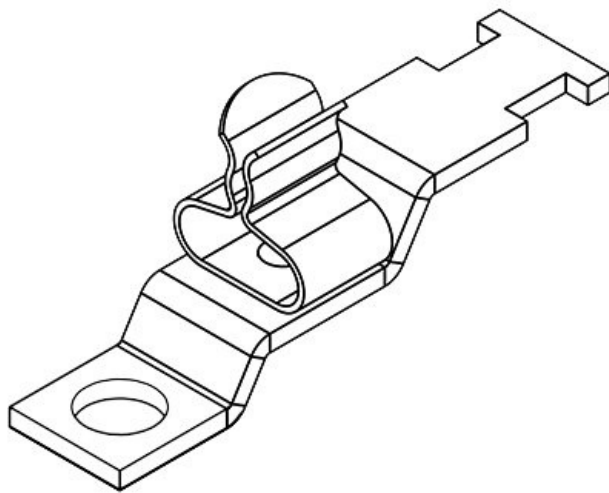

ArtNr.	37701	Kabelskärmens 1,5 - 3 mm
EAN	4251269336	diam.
	027	Min. 1,5 mm
Antal	10	Kabelskärmens
Antal	1	diam.
skärmklämmor		Max. 3 mm
Typ	SKL	Kabelskärmens
skärmklämma		diam.
Dragavlastning 1		Längd 44,4 mm
(enligt EN		Dragavlastning Ja
62444)		Bredd 11,8 mm
För antal	1	Höjd 18,4 mm
kablar		Monteringshöj 18,4 mm
		d
		Hålstorlek M6
		Antal skruvhål 1
		Skruvhålens 6,2 mm
		diameter