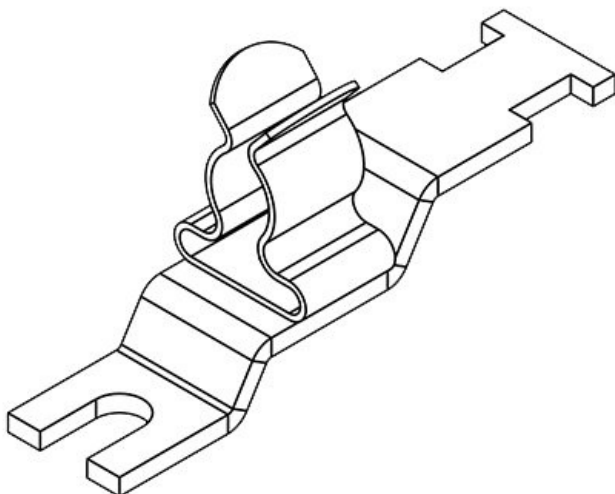

ArtNr.	36886.3	Min.	6 mm
EAN	4251269304	Kabelskärmens diam.	
	996	Max.	8 mm
Antal	10	Kabelskärmens diam.	
Antal skärmklämmor	1	Längd	44,4 mm
Typ	SKL	Dragavlastning	1
skärmklämma		(enligt EN 62444)	
För antal kablar	1	Dragavlastning	Ja
Kabelskärmens diam.	6 - 8 mm	Bredd	11,8 mm
		Höjd	20,5 mm
		Monteringshöjd	20,5 mm
		d	
		Hålstorlek	M4
		Antal skruvhål	1
		Skruvhålens diameter	4,2 mm