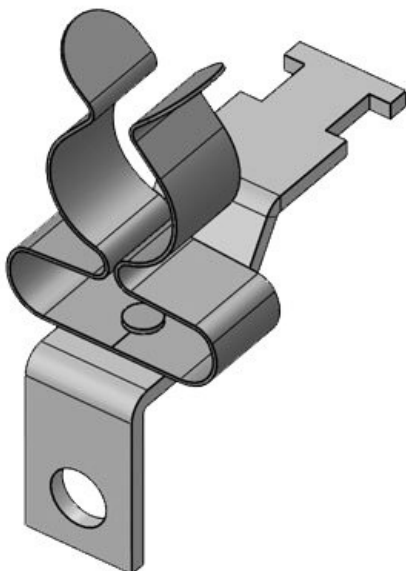

ArtNr.	37661.2	Kabelskärmens 8 - 18 mm
EAN	4251269321	diam.
	467	Min. 8 mm
Antal	10	Kabelskärmens
Antal	1	diam.
skärmklämmor		Max. 18 mm
Typ	MSKL	Kabelskärmens
skärmklämma		diam.
Dragavlastning 1		Längd 34,7 mm
(enligt EN		Dragavlastning Ja
62444)		Bredd 19,4 mm
För antal	1	Höjd 43,3 mm
kablar		Hålstorlek M5
		Antal skruvhål 1
		Skruvhålens 5,2 mm
		diameter