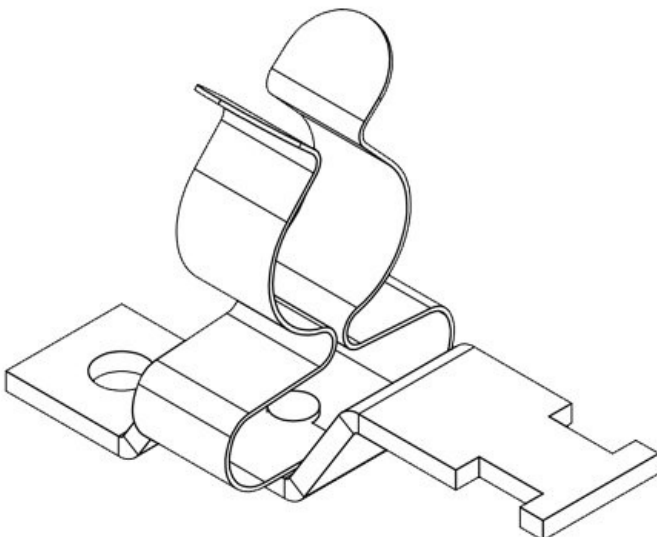

ArtNr.	37614	Kabelskärmens 8 - 18 mm
EAN	4251269316	diam.
	920	Min. 8 mm
Antal	10	Kabelskärmens
Antal	1	diam.
skärmklämmor		Max. 18 mm
Typ	MSKL	Kabelskärmens
skärmklämma		diam.
Dragavlastning 1		Längd 46,3 mm
(enligt EN		Dragavlastning Ja
62444)		Bredd 20 mm
För antal 1		Höjd 32,2 mm
kablar		Monteringshöj 32,2 mm
		d
		Hålstorlek M4
		Antal skruvhål 1
		Skruvhålens 4,1 mm
		diameter