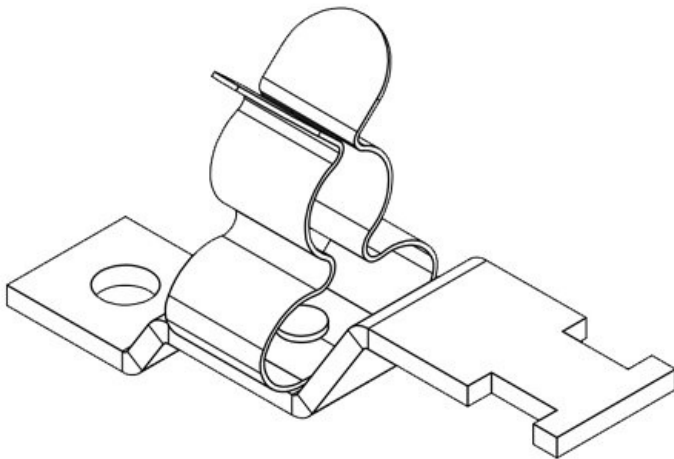

ArtNr.	37612	Kabelskärmens diam.	3 - 12 mm
EAN	4251269316913	Min.	3 mm
Antal	10	Kabelskärmens diam.	
Antal skärmklämmor	1	Max.	12 mm
Typ	MSKL	Kabelskärmens diam.	
skärmklämma		Längd	46,3 mm
Dragavlastning	1	Dragavlastning	Ja
(enligt EN 62444)		Bredd	15 mm
För antal kablar	1	Höjd	26 mm
		Monteringshöjd	26 mm
		d	
		Hålstorlek	M4
		Antal skruvhål	1
		Skruvhålens diameter	4,1 mm