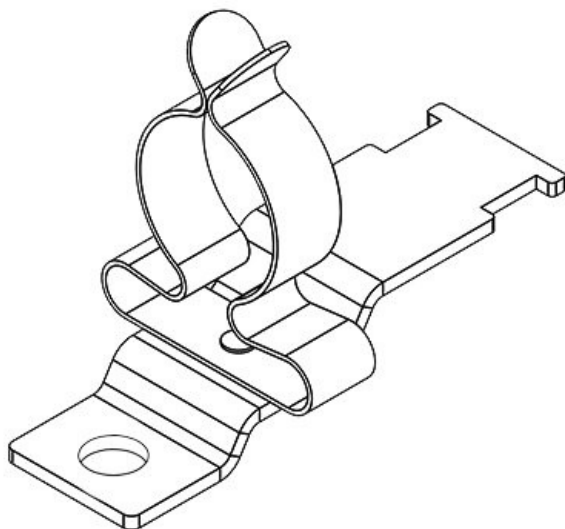

ArtNr.	37706	Kabelskärmens 17 - 22 mm
EAN	4251269336	diam.
	072	Min. 17 mm
Antal	10	Kabelskärmens
Antal	1	diam.
skärmklämmor		Max. 22 mm
Typ	SKL	Kabelskärmens
skärmklämma		diam.
Dragavlastning 1		Längd 55 mm
(enligt EN		Dragavlastning Ja
62444)		Bredd 26,5 mm
För antal	1	Höjd 40 mm
kablar		Monteringshøj 40 mm
		d
		Hålstorlek M6
		Antal skruvhål 1
		Skruvhålens 6,2 mm
		diameter