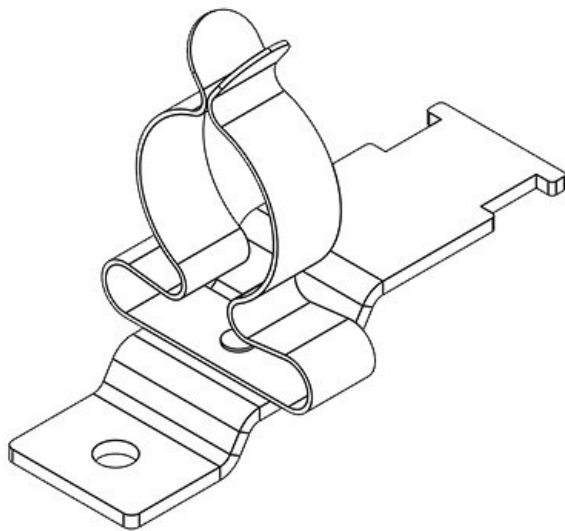

ArtNr.	36935	Kabelskärmens 17 - 22 mm
EAN	4251269305	diam.
	108	Min. 17 mm
Antal	10	Kabelskärmens
Antal	1	diam.
skärmklämmor		Max. 22 mm
Typ	SKL	Kabelskärmens
skärmklämma		diam.
Dragavlastning 1		Längd 55 mm
(enligt EN		Dragavlastning Ja
62444)		Bredd 26,5 mm
För antal	1	Höjd 40 mm
kablar		Monteringshøj 40 mm
		d
		Hålstorlek M4
		Antal skruvhål 1
		Skruvhålens 4,1 mm
		diameter