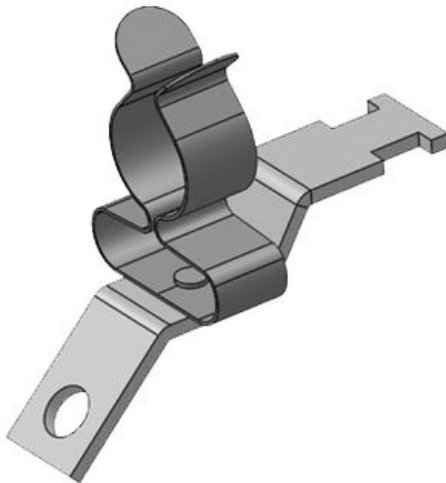

ArtNr.	37660.2	Kabelskärmens 8 - 18 mm
EAN	4251269320	diam.
	972	Min. 8 mm
Antal	10	Kabelskärmens
Antal	1	diam.
skärmklämmor		Max. 18 mm
Typ	MSKL	Kabelskärmens
skärmklämma		diam.
Dragavlastning 1		Längd 45,1 mm
(enligt EN		Dragavlastning Ja
62444)		Bredd 19,7 mm
För antal	1	Höjd 39,3 mm
kablar		Hålstorlek M5
		Antal skruvhål 1
		Skruvhålens 5,2 mm
		diameter