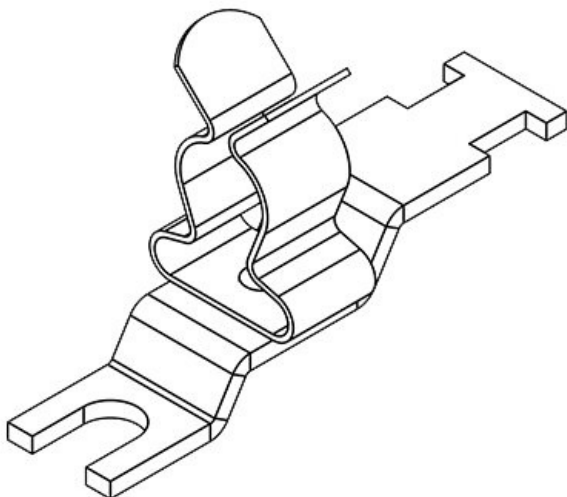

ArtNr.	36887.4	Min.	8 mm
EAN	4251269305047	Kabelskärmens diam.	
Antal	10	Max.	11 mm
Antal skärmklämmor	1	Kabelskärmens diam.	
Typ	SKL	Längd	44,4 mm
skärmklämma		Dragavlastning	1
För antal kablar	1	(enligt EN 62444)	
Kabelskärmens diam.	8 - 11 mm	Dragavlastning	Ja
		Bredd	14 mm
		Höjd	25,5 mm
		Monteringshöjd	25,5 mm
		d	
		Hålstorlek	M5
		Antal skruvhål	1
		Skruvhålens diameter	5,2 mm