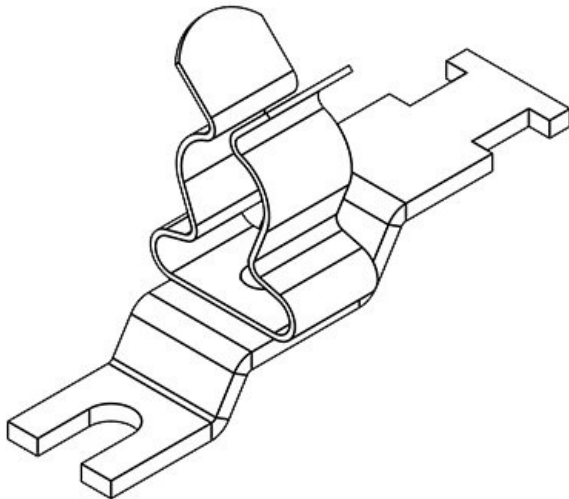

ArtNr.	36886.4	Min.	8 mm
EAN	4251269305009	Kabelskärmens diam.	
Antal	10	Max.	11 mm
Antal skärmklämmor	1	Kabelskärmens diam.	
Typ	SKL	Längd	44,4 mm
skärmklämma		Dragavlastning	1
För antal kablar	1	(enligt EN 62444)	
Kabelskärmens diam.	8 - 11 mm	Dragavlastning	Ja
		Bredd	14 mm
		Höjd	25,5 mm
		Monteringshöjd	25,5 mm
		d	
		Hålstorlek	M4
		Antal skruvhål	1
		Skruvhålens diameter	4,2 mm