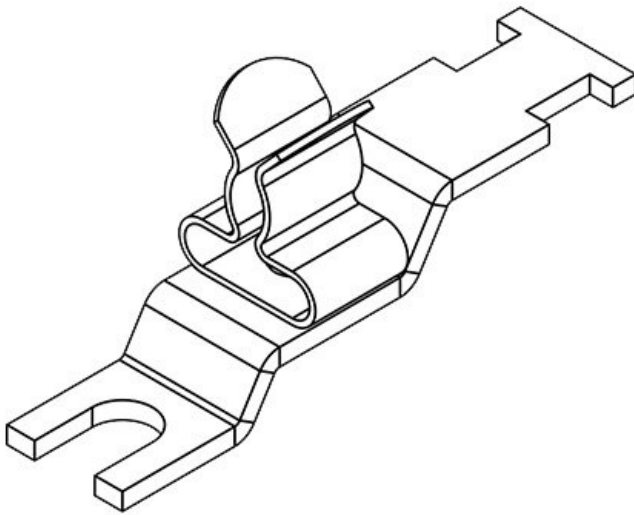

ArtNr.	36887.2	Min.	3 mm
EAN	4251269305	Kabelskärmens diam.	
	023	Max.	6 mm
Antal	10	Kabelskärmens diam.	
Antal skärmklämmor	1	Längd	44,4 mm
Typ	SKL	Dragavlastning	1
skärmklämma		(enligt EN 62444)	
För antal kablar	1	Dragavlastning	Ja
Kabelskärmens diam.	3 - 6 mm	Bredd	11,8 mm
		Höjd	19,1 mm
		Monteringshöjd	19,1 mm
		d	
		Hålstorlek	M5
		Antal skruvhål	1
		Skruvhålens diameter	5,2 mm