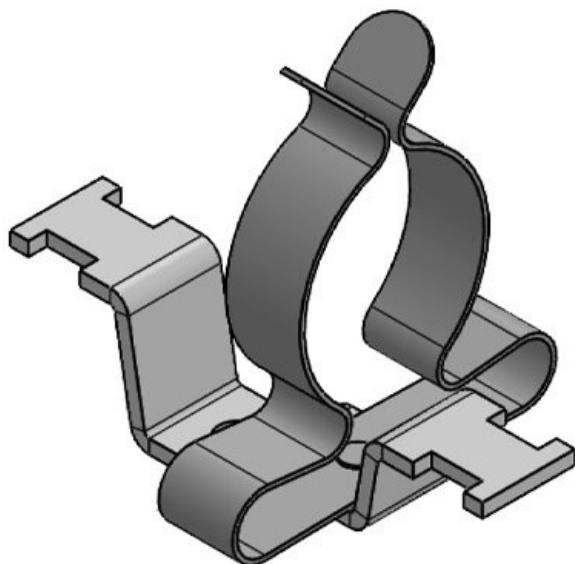

ArtNr.	37591.150	Min.	22 mm
EAN	4251269324	Kabelskärmens diam.	
	888	Max.	30 mm
Antal	10	Kabelskärmens diam.	
Antal skärmklämmor	1	Längd	51 mm
Typ	SKL	Dragavlastning	1
skärmklämma		(enligt EN 62444)	
För antal kablar	1	Dragavlastning	Ja
Kabelskärmens diam.	22 - 30 mm	Bredd	35 mm
		Höjd	41,3 mm
		Monteringshöjd	41,3 mm
		d	
		Hålstorlek	M4
		Antal skruvhål	1
		Skruvhålens diameter	4,1 mm