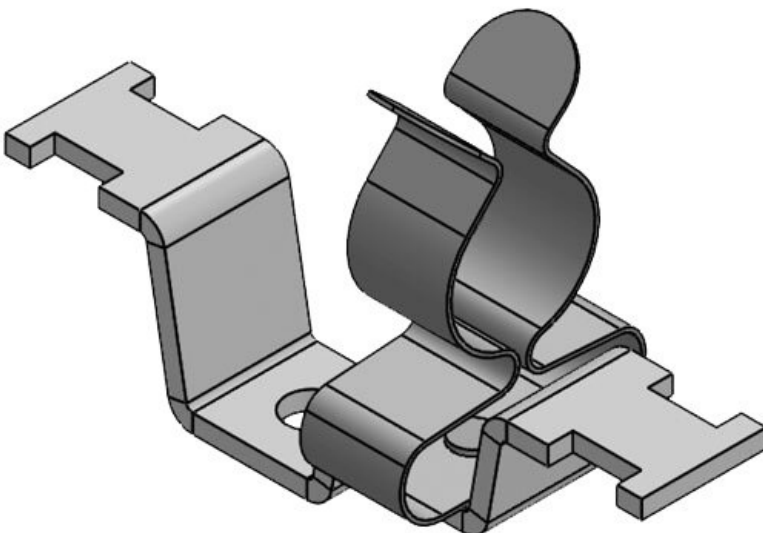

ArtNr.	37666.150	Min.	8 mm
EAN	4251269320	Kabelskärmens diam.	
	958	Max.	18 mm
Antal skärmklämmor	10	Kabelskärmens diam.	
Antal skärmklämma	1	Längd	51 mm
För antal kablar	1	Dragavlastning	1
Kabelskärmens diam.	8 - 18 mm	(enligt EN 62444)	
		Dragavlastning	Ja
		Bredd	19,7 mm
		Höjd	32,2 mm
		Monteringshöjd	32,2 mm
		d	
		Hålstorlek	M4
		Antal skruvhål	1
		Skruvhålens diameter	4,1 mm