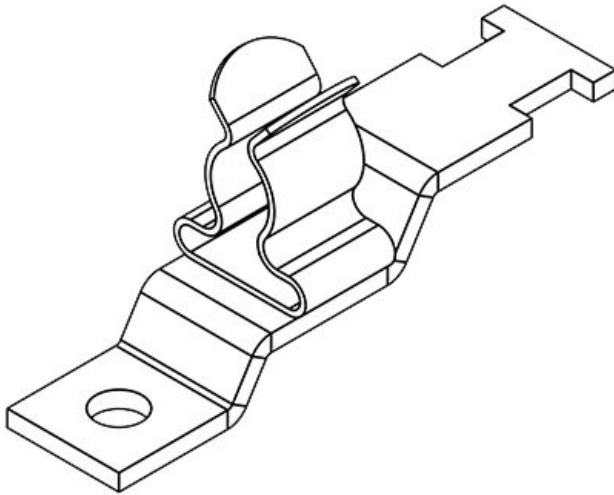

ArtNr.	36920	Kabelskärmens 6 - 8 mm
EAN	4251269305	diam.
	078	Min. 6 mm
Antal	10	Kabelskärmens
Antal	1	diam.
skärmklämmor		Max. 8 mm
Typ	SKL	Kabelskärmens
skärmklämma		diam.
Dragavlastning 1		Längd 44,4 mm
(enligt EN		Dragavlastning Ja
62444)		Bredd 11,8 mm
För antal	1	Höjd 20,5 mm
kablar		Monteringshøj 20,5 mm
		d
		Hålstorlek M4
		Antal skruvhål 1
		Skruvhålens 4,1 mm
		diameter