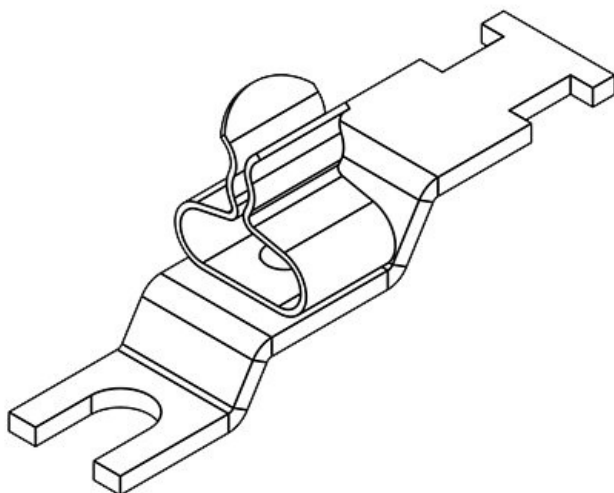

ArtNr.	36887.1	Min.	1,5 mm
EAN	4251269305	Kabelskärmens	
	016	diam.	
Antal	10	Max.	3 mm
Antal	1	Kabelskärmens	
skärmklämmor		diam.	
Typ	SKL	Längd	44,4 mm
skärmklämma		Dragavlastning	1
För antal	1	(enligt EN	
kablar		62444)	
Kabelskärmens	1,5 - 3 mm	Dragavlastning	Ja
diam.		Bredd	11,8 mm
		Höjd	18,4 mm
		Monteringshöj	18,4 mm
		d	
		Hålstorlek	M5
		Antal skruvhål	1
		Skruvhålens	5,2 mm
		diameter